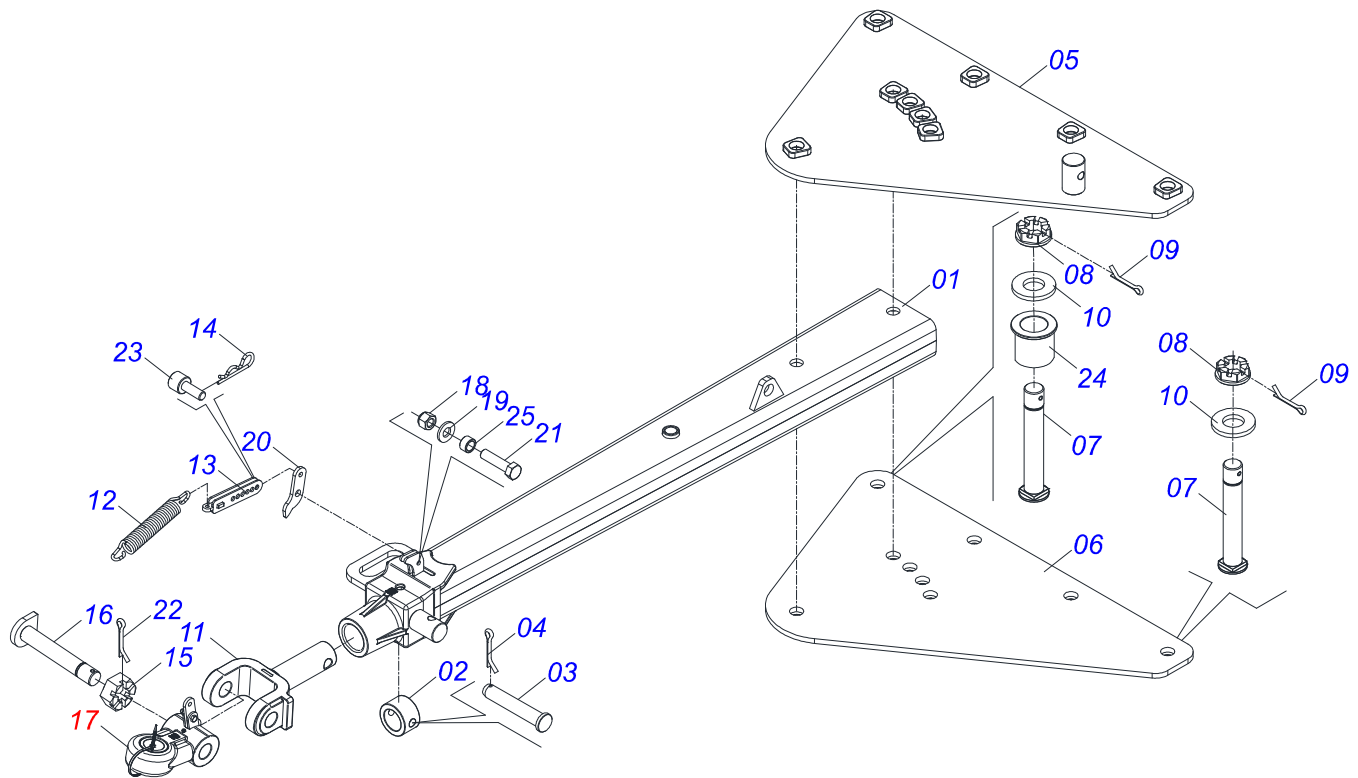

INDICE

0909094280	CHASSI COMPLETO	1
0521047325	BARRA TRACAO COMPLETO	2
0511041592	BARRA TRACAO COMPLETA COM ENGATE 3"	3
0531040171	ENGATE COMPLETO	4
0909092741	KIT ENGATE TRASEIRO	5
0501053835	FEMEA ENGATE RAPIDO AGRICOLA 1/2 NPT COM TAMPA	6
0503060102	RODA COM PNEU 400/60 - 14L DIREITA	7
0511048088	MACACO COMPLETO	8
0521051832	CILINDRO HIDRAULICO 53,98 X 114,30 X 654 X 346	9
0511059196	VALVULA COMPLETA	10
0501052005	ESTABILIZADOR CHASSI COMPLETO	11
0501056467	RODADO SEM PNEU	12
0909094273	CONJUNTO ARTICULADO CABECALHO	13
0511059199	EXTENSOR REGULADOR BARRA ESTABILIZADORA	14
0909094275	SECAO DISCOS DIANTEIRO	15
0909094276	SECAO DISCOS TRASEIRO	16
0521046379	MANCAL AGRICOLA DMO 292 X 2.1/8 SUPORTE PROTECAO	17
0909094274	CIRCUITO HIDRAULICO ENGATE TRASEIRO	18
0501053834	MACHO ENGATE RAPIDO 1/2 NPT	19

Item	Código	Descrição	Ver Pág.	028	032	036	040	044	048
69	0909094273	CONJUNTO ARTICULADO CABECALHO	13	001	001	001	001	001	001

Item	Código	Descrição	Ver Pág.	QT
01	0511071192	CORPO BARRA TRACAO		01
02	1902040223	PINO ENGATE		01
03	1902040327	ANEL TRAVA ENGATE		01
04	0521012545	EIXO JUNCAO 38,00 X 183 PQ		01
05	0501011301	PORCA CASTELO 1.1/2 UNC 6 FPP SEXTAVADA 2.5/16 ZN		06
06	0503010010	CONTRAPINO 1/4" X 2.1/2"		06
07	0511014902	EIXO JUNCAO 25 X 100 CAB FRESADA ZN		01
08	0503010571	CONTRAPINO 1/4" X 1.1/2"		01
09	1902040733	U DE ENGATE		01
10	0521011880	EIXO JUNCAO 37,50 X 227 PQ R.1.1/2 GAPCW ZN		05
11	0501012916	ARRUELA LISA 40 X 66 X 4,75 ZN		05
12	0511067825	PLACA SUPERIOR		01
13	0511067826	PLACA INFERIOR		01