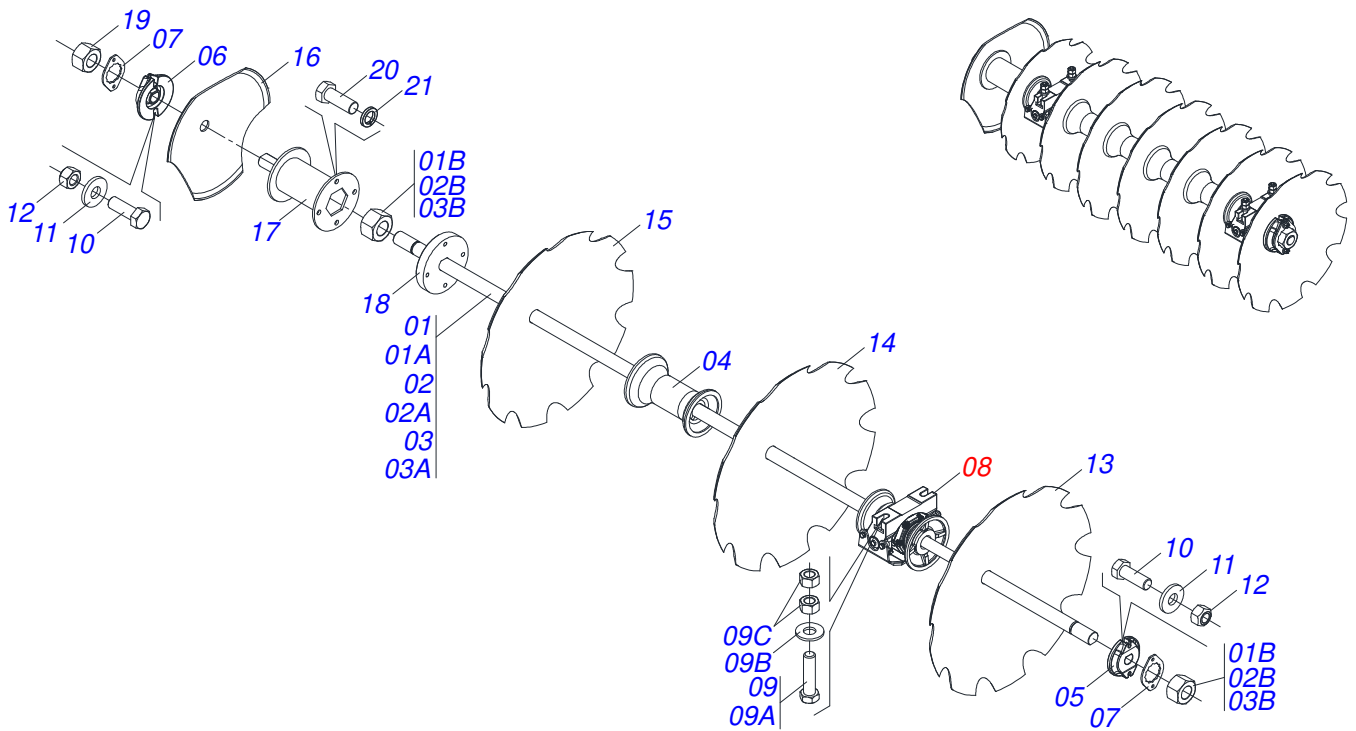

Item	Código	Descrição	Ver Pág.	028	032	036	040	044	048
01	0501059155	EIXO 2.1/8 X 2020 COM PORCAS		002	000	000	002	000	000
01A	0561013277	EIXO 2.1/8 X 2020		001	000	000	001	000	000
01B	0502040063	PORCA R.2.1/8 UNS 7 FPP X 53 SA SEXTAVADA 98		002	000	000	002	000	000
02	0511050665	EIXO 2.1/8 X 1424 COM PORCAS		000	002	000	000	002	000
02A	0561015983	EIXO 2.1/8 X 1424		000	001	000	000	001	000
02B	0502040063	PORCA R.2.1/8 UNS 7 FPP X 53 SA SEXTAVADA 98		000	002	000	000	002	000
03	0501059852	EIXO 2.1/8 X 1722 COM PORCAS		000	001	003	001	002	004
03A	0561015943	EIXO 2.1/8 X 1722		000	001	001	001	001	001
03B	0502040063	PORCA R.2.1/8 UNS 7 FPP X 53 SA SEXTAVADA 98		000	002	002	002	002	002
04	0502011405	SEPARADOR 292 C/ F 2.1/8		008	007	009	011	010	012
05	0502010595	TRAVA EIXO INTERNO 2.1/8		002	003	003	003	004	004
06	0502010594	TRAVA EIXO EXTERNO 2.1/8		002	003	003	003	004	004
07	0541010368	TRAVA PORCA ZN		004	006	006	006	008	008
08	0521046379	MANCAL AGRICOLA DMO 292 X 2.1/8 SUPORTE 17 PROTECAO		004	006	006	006	008	008
09	0521047558	CONJUNTO PARAF 7/8 X 4 MANCAL OSC		008	012	012	012	016	016
09A	0503013310	PARAFUSO 7/8 UNC X 4 C S G.5 ZN		001	001	001	001	001	001
09B	0561013107	ARRUELA LISA 23 X 50 X 8,00		001	001	001	001	001	001
09C	0503010417	PORCA SEXTAVADO 7/8 UNC (PESADA) G.5 ZN		002	002	002	002	002	002
10	0503010232	PARAFUSO 5/8 UNC X 1.3/4 C S G.5 ZN		008	012	012	012	016	016
11	0501012140	ARRUELA LISA 16,50 X 40 X 4,00 ZN		008	012	012	012	016	016
12	0503012412	PORCA SEXTAVADA AUTOTRAVANTE 5/8" UNC G.5 ZN		008	012	012	012	016	016
13	0602044238	DR 32" X 7,50 C86AF02FR2.3/16 10R		012	014	016	018	020	022
13.	0602044153	DR 32" X 9,00 C125AF02FR2.3/16 10R		012	014	016	018	020	022
14	0602040147	DR 30" X 7,50 C84AF02FR2.3/16 D066 10R		001	001	001	001	001	001
14.	0602040159	DR 30" X 9,00 C120AF02FR2.3/16 D066 10R		001	001	001	001	001	001
15	0602037262	DR 28" X 6,00 C89AF02FR2.3/16 D066 10R		001	001	001	001	001	001
15.	0602037221	DR 28" X 9,00 C108AF02FR2.3/16 D066 10R		001	001	001	001	001	001
16	0602033350	DR 26" X 7,50 C90AF02FR2.3/16 03R		001	001	001	001	001	001
16.	0602033366	DR 26" X 9,00 C90AF02FR2.3/16 D066 03R		001	001	001	001	001	001
17	0521061008	SEPARADOR FURROW FILLE P/EIXO 2.1/8		001	001	001	001	001	001