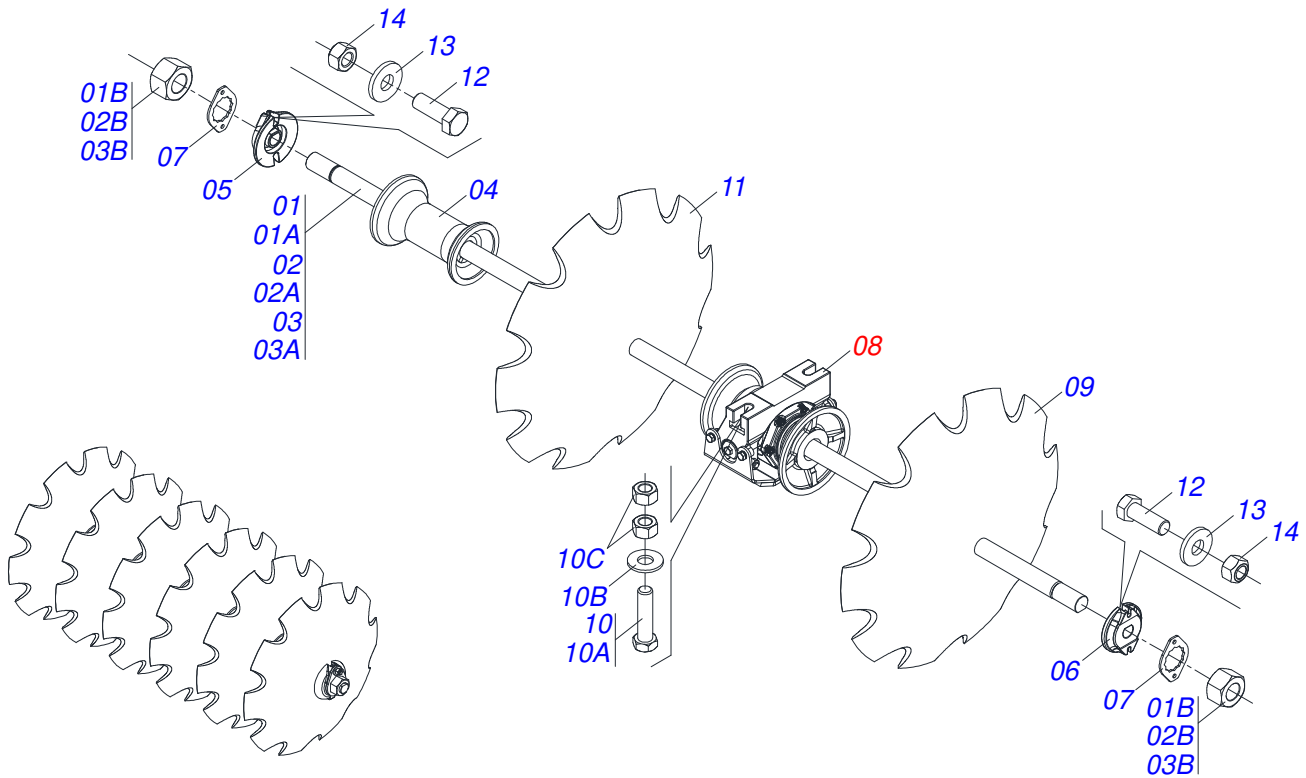

Item	Código	Descrição	Ver Pág.	028	032	036	040	044	048
01	0501059155	EIXO 2.1/8 X 2020 COM PORCAS		002	000	000	002	000	000
01A	0561013277	EIXO 2.1/8 X 2020		001	000	000	001	000	000
01B	0502040063	PORCA R.2.1/8 UNS 7 FPP X 53 SA SEXTAVADA 98		002	000	000	002	000	000
02	0511050665	EIXO 2.1/8 X 1424 COM PORCAS		000	002	000	000	002	000
02A	0561015983	EIXO 2.1/8 X 1424		000	001	000	000	001	000
02B	0502040063	PORCA R.2.1/8 UNS 7 FPP X 53 SA SEXTAVADA 98		000	002	000	000	002	000
03	0501059852	EIXO 2.1/8 X 1722 COM PORCAS		000	001	003	001	002	004
03A	0561015943	EIXO 2.1/8 X 1722		000	001	001	001	001	001
03B	0502040063	PORCA R.2.1/8 UNS 7 FPP X 53 SA SEXTAVADA 98		000	002	002	002	002	002
04	0502011405	SEPARADOR 292 C/ F 2.1/8		008	007	009	011	010	012
05	0502010595	TRAVA EIXO INTERNO 2.1/8		002	003	003	003	004	004
06	0502010594	TRAVA EIXO EXTERNO 2.1/8		002	003	003	003	004	004
07	0541010368	TRAVA PORCA ZN		004	006	006	006	008	008
08	0521046379	MANCAL AGRICOLA DMO 292 X 2.1/8 SUPORTE 17 PROTECAO		004	006	006	006	008	008
09	0602044238	DR 32" X 7,50 C86AF02FR2.3/16 10R		014	016	018	020	022	024
10	0521047558	CONJUNTO PARAF 7/8 X 4 MANCAL OSC		008	012	012	012	016	016
10A	0503013310	PARAFUSO 7/8 UNC X 4 C S G.5 ZN		001	001	001	001	001	001
10B	0561013107	ARRUELA LISA 23 X 50 X 8,00		001	001	001	001	001	001
10C	0503010417	PORCA SEXTAVADO 7/8 UNC (PESADA) G.5 ZN		002	002	002	002	002	002
11	0602044153	DR 32" X 9,00 C125AF02FR2.3/16 10R		014	016	018	020	022	024
12	0503010232	PARAFUSO 5/8 UNC X 1.3/4 C S G.5 ZN		008	012	012	012	016	016
13	0501012140	ARRUELA LISA 16,50 X 40 X 4,00 ZN		008	012	012	012	016	016
14	0503012412	PORCA SEXTAVADA AUTOTRAVANTE 5/8" UNC G.5 ZN		008	012	012	012	016	016