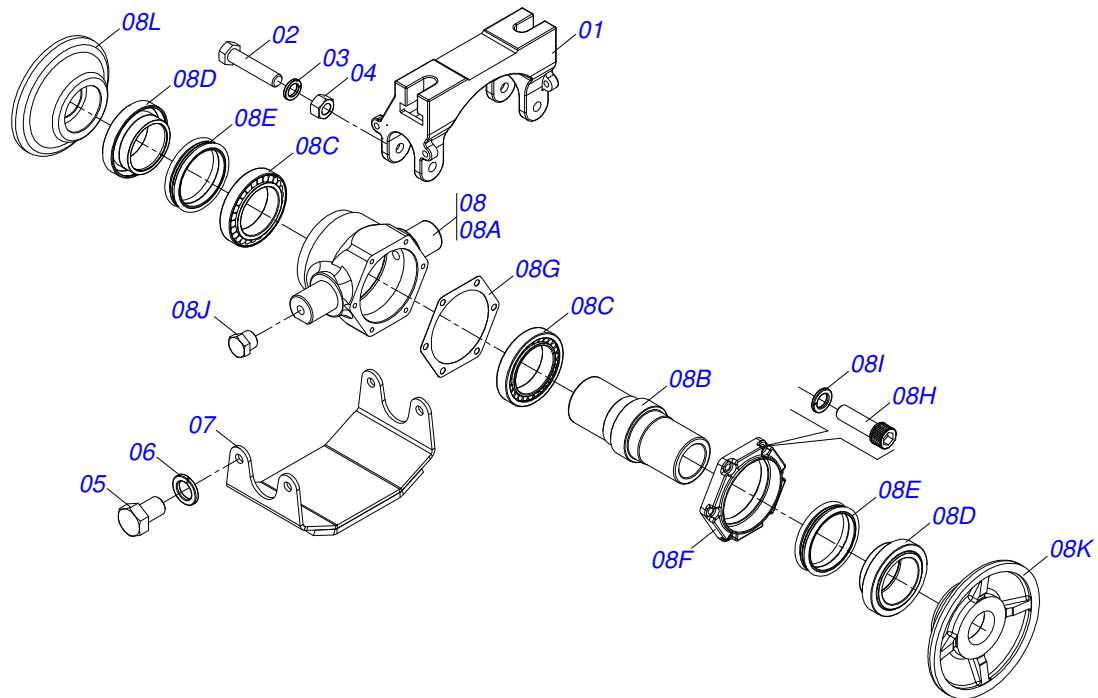

Item	Código	Descrição	Ver Pág.	QT
01	0502012860	SUPORTE MANCAL		01
02	0501011543	PARAFUSO 5/8 UNC X 4 C S G.5 ZN		02
03	0503010027	ARRUELA PRESSAO 5/8 ZN		02
04	0503010013	PORCA SEXTAVADA 5/8 UNC G.5 ZN		02
05	0503011401	PARAFUSO 1/2 UNC X 3/4 C S		04
06	0503010019	ARRUELA PRESSAO 1/2		04
07	0521067635	CAPA PROTECAO C/REF MANCAL AGR DM OL 292X2.1/8 OSC		01
08	0511059189	MANCAL AGR DM OL 292 X 2.1/8 OSC		01
08A	0502012859	CAIXA P/MANCAL OSC		01
08B	0502040810	EIXO PARA MANCAL		01
08C	0503013966	ROLAMENTO 27687/27620		02
08D	0502040198	PORTA RETENTOR COM BUCHA		02
08E	0503030028	RETENTOR LP JB-257		02
08F	0502012481	TAMPA CAIXA		01
08G	0503032999	JUNTA VEDACAO SEXTAVADA 6 FUROS		01
08H	0503010175	PARAFUSO 3/8UNCX1.1/4CCSI 12.9 1K24644		06
08I	0503011443	ARRUELA PRESSAO 3/8		06
08J	0503010856	BUJAO R 3/8 BSPT		02
08K	0581012051	ENCOSTO EXTERNO DISCO MANCAL AGRICOLA DM OL 292 X 2.1/8		01
08L	0581012052	ENCOSTO INTERNO DISCO		01
08M	3402301247	OLEO LUBRIFICANTE MINERAL SAE 90 APIGL4		00