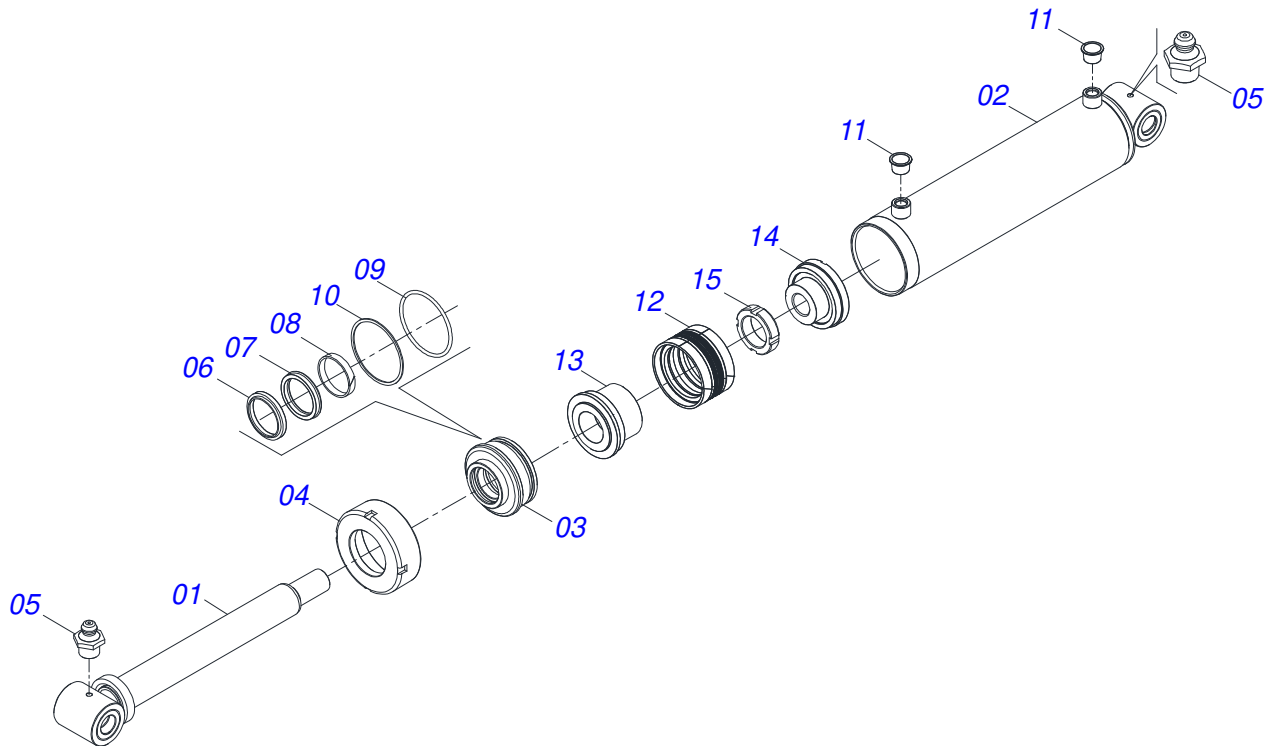

Item	Código	Descrição	Ver Pág.	QT
01	0521065966	ENGATE TRASEIRO		01
02	0521065965	GARRA TRASEIRA FIXAÇÃO ENGATE TRASEIRO		02
03	0501010064	PARAFUSO 1 UNC X 9 CS G.5 ZN		08
04	0503010012	ARRUELA PRESSAO 1 ZN 1K01602		08
05	0501010059	PORCA SEXTAVADA 1 UNC (PESADA) G.5 ZN		08
06	0503010217	ANEL RETENTOR PARA EIXO 501040		04
07	0501053835	FEMEA ENGATE RAPIDO AGRICOLA 1/2 NPT COM 6 TAMPA		02

Item	Código	Descrição	Ver Pág.	QT
01	0503011883	TAMPA PLASTICA PARA ENGATE RAPIDO FEMEA		01
02	0503011628	FEMEA ENGATE RAPIDO AGRICOLA 1/2 NPT (A/E/N)		01

Item	Código	Descrição	Ver Pág.	QT
01	0501069483	RODA 13 X 15,5		01
02	0503012112	CAMARA 400/60 - 15,5 TR 15		01
03	0503013119	PNEU 400/60-15,5-T404-14L TRELEBORG		01

Item	Código	Descrição	Ver Pág.	QT
01	0503062227	MACACO COMPLETO (8088) ROBUSTEC		01

Item	Código	Descrição	Ver Pág.	QT
01	0521061684	EXTENSOR 56,98 X 590,50		01
02	0521061685	CAMISA 114,30 X 500		01
03	0502012644	SUPORTE ANEIS 53,98 X 114,30		01
04	0502011222	TAMPA MOVEL 114,3		01
05	0503010002	GRAXEIRA 1800		02
06	0503015715	VEDACAO SCRAPER WAE302125-Z201		01
07	0503015642	VEDACAO U-CUP RUUB000970		01
08	0503015641	ANEL SLYDRING GR6900530-HM061		00
09	0503011892	ANEL O RING 2-346 N 3006-9B 1G04629		01
10	0503011893	ANEL BACK-UP 8-346 1G31096		01
11	0503030384	PLUG CON N-001		02
12	0503015640	VEDACAO SELEMASTER DSM PCUB000014		01
13	0561016578	CORPO EMBOLO Ø53,98 X 114,30 HASTE		01
14	0581015283	CORPO EMBOLO 114,30 R. 1.1/2 14 FPP		01
15	0503819100	PORCA KM AUTOTRAVANTE TOP LOCK 1.1/2 UNF SA (KMP 0099)		01
16	0511034304	JOGO REPARO CILINDRO HIDRAULICO (0521051832)		01