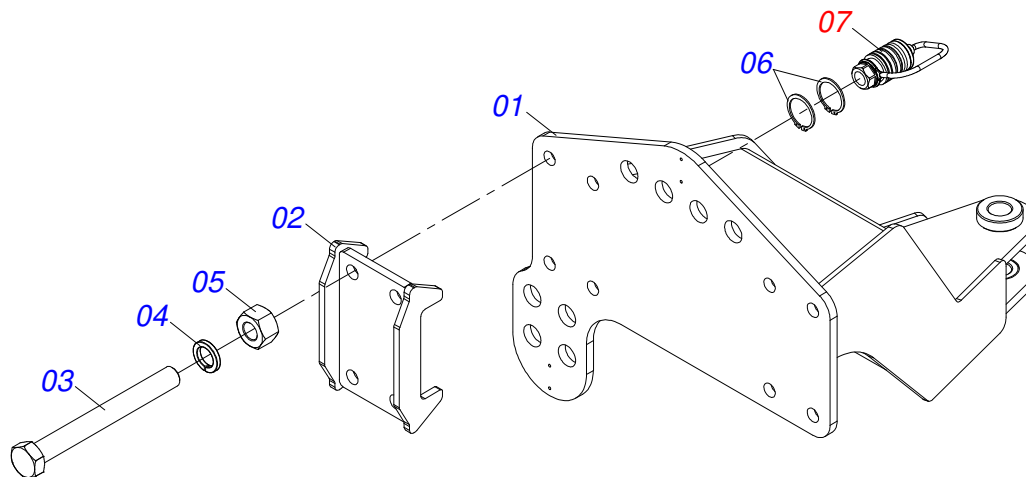

Item	Código	Descrição	Ver Pág.	QT
01	0521065966	ENGATE TRASEIRO		01
02	0521065965	GARRA TRASEIRA FIXAÇÃO ENGATE TRASEIRO		02
03	0501010064	PARAFUSO 1 UNC X 9 CS G.5 ZN		08
04	0503010012	ARRUELA PRESSAO 1 ZN 1K01602		08
05	0501010059	PORCA SEXTAVADA 1 UNC (PESADA) G.5 ZN		08
06	0503010217	ANEL RETENTOR PARA EIXO 501040		04
07	0501053835	FEMEA ENGATE RAPIDO AGRICOLA 1/2 NPT COM 6 TAMPA		02