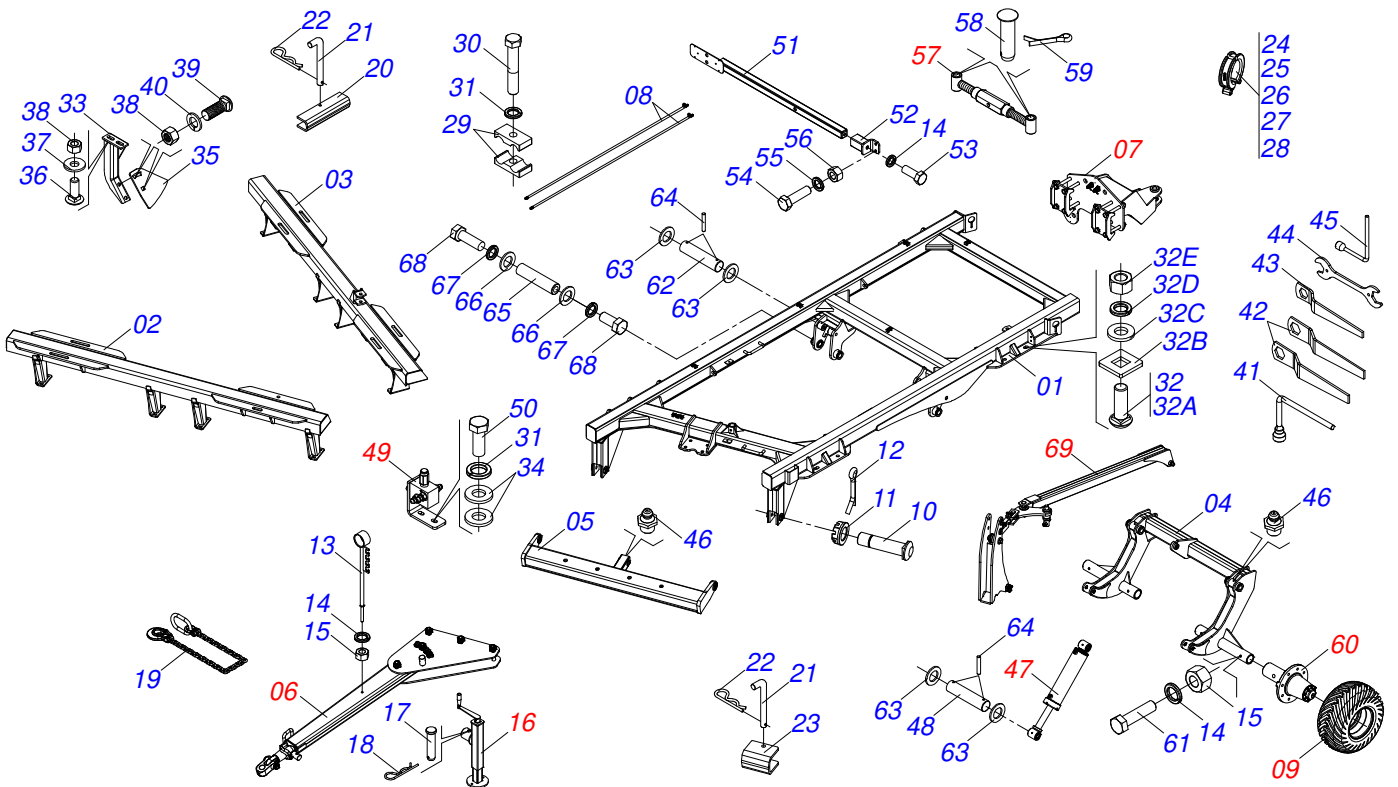

Item	Código	Descrição	Ver Pág.	028	032	036	040	044	048
01	0521067802	QUADRO		001	001	000	000	000	000
01.	0521066621	QUADRO		000	000	001	000	001	001
01..	0521066477	QUADRO		000	000	000	001	000	000
02	0521068199	CHASSI DIANTEIRO - 28D		001	000	000	000	000	000
02.	0521066659	CHASSI DIANTEIRO - 32D		000	001	000	000	000	000
02..	0521066661	CHASSI DIANTEIRO - 36D		000	000	001	000	000	000
02...	0521068193	CHASSI DIANTEIRO - 40D		000	000	000	001	000	000
02....	0521068203	CHASSI DIANTEIRO - 44D		000	000	000	000	001	000
02.....	0521068205	CHASSI DIANTEIRO - 48D		000	000	000	000	000	001
03	0521068200	CHASSI TRASEIRO - 28D		001	000	000	000	000	000
03.	0521066660	CHASSI TRASEIRO - 32D		000	001	000	000	000	000
03..	0521066662	CHASSI TRASEIRO - 36D		000	000	001	000	000	000
03...	0521068194	CHASSI TRASEIRO - 40D		000	000	000	001	000	000
03....	0521068204	CHASSI TRASEIRO - 44D		000	000	000	000	001	000
03.....	0521068206	CHASSI TRASEIRO - 48D		000	000	000	000	000	001
04	0521067803	RODEIRO		001	001	000	000	000	000
04.	0521066478	RODEIRO		000	000	001	001	001	001
05	0521067800	BARRA ENGATE 2085		001	001	000	000	000	000
05.	0521066494	BARRA ENGATE (2085)		000	000	001	001	001	001
06	0521047325	BARRA TRACAO COMPLETO	2	001	001	000	000	000	000
06.	0511041592	BARRA TRACAO COMPLETA COM ENGATE 3"	3	000	000	001	001	001	001
07	0909092741	KIT ENGATE TRASEIRO	5	001	001	001	001	001	001
08	0521067804	DUTO DISTRIBUIDOR OLEO 2150 (3SAIDAS R.3/4 JIC)		002	002	000	000	000	000
08.	0521066937	DUTO DISTRIBUIDOR OLEO		000	000	002	002	002	002
09	0503060102	RODA COM PNEU 400/60 - 14L DIREITA	7	004	004	004	004	004	004
10	0531018100	EIXO JUNCAO 37,50 X 200		002	002	002	002	002	002
11	0501011301	PORCA CASTELO 1.1/2 UNC 6 FPP SEXTAVADA 2.5/16 ZN		003	003	003	003	003	003
12	0503010010	CONTRAPINO 1/4" X 2.1/2"		003	003	003	003	003	003
13	0521062849	SUPORTE MANGUEIRAS 1216		001	001	001	001	001	001
14	0503010023	ARRUELA PRESSAO 3/4 ZN		011	011	011	011	011	011
15	0503010014	PORCA SEXTAVADA 3/4 UNC (PESADA) G.5 ZN		005	005	005	005	005	005