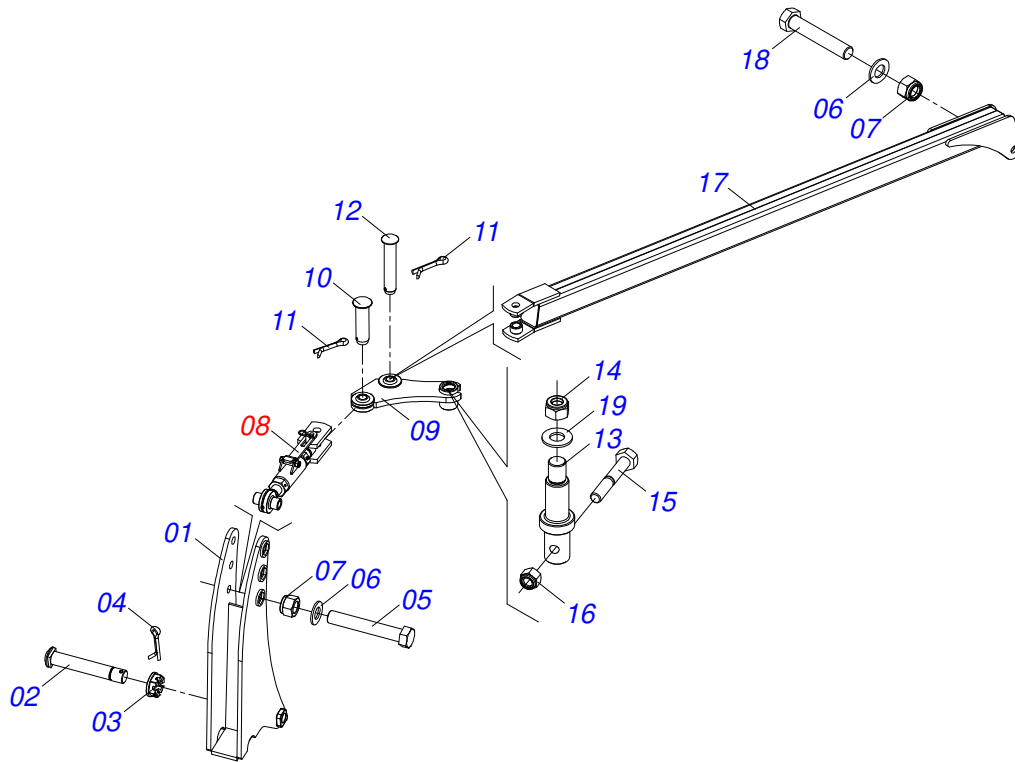

Item	Código	Descrição	Ver Pág.	028	032	036	040	044	048
01	0521066758	ARTICULADOR CABECALHO		001	001	001	001	001	001
02	0521012053	EIXO 37,50 X 220 PQ 2240/7010 ZN		001	001	001	001	001	001
03	0501011301	PORCA CASTELO 1.1/2 UNC 6 FPP SEXTAVADA 2.5/16 ZN		001	001	001	001	001	001
04	0503010010	CONTRAPINO 1/4" X 2.1/2"		001	001	001	001	001	001
05	0521017351	PARAFUSO 1.1/4 UNF X 8 C S G.8 ZN		001	001	001	001	001	001
06	0501017779	ARRUELA LISA 32 X 60 X 4,75		001	001	001	001	001	001
07	0503010817	PORCA SEXTAVADA AUTOTRAVANTE COM NYLON 1.1/4 UNF ALTA G.5 ZN		002	002	002	002	002	002
08	0511059199	EXTENSOR REGULADOR BARRA ESTABILIZADORA	14	001	001	001	001	001	001
09	0521066960	ARTICULADOR BARRA ESTABILIZADORA		001	001	001	001	001	001
10	0521010780	EIXO JUNCAO 31,75 X 115 FURO 100 ZN		001	001	001	001	001	001
11	0503010523	CONTRAPINO 1/4" X 2"		002	002	002	002	002	002
12	0581011919	EIXO JUNCAO 31,75 X 170 FURO 155 ZN		001	001	001	001	001	001
13	0581011775	EIXO PIVO ARTICULACAO BARRA ESTABILIZADORA		001	001	001	001	001	001
14	0503010290	PORCA SEXTAVADA AUTOTRAVANTE COM NYLON 1.1/2 UNF ALTA G.5 ZN		001	001	001	001	001	001
15	0501010216	PARAFUSO 3/4 UNC X 4.1/2 C S G.5 ZN		001	001	001	001	001	001
16	0503011075	PORCA SEXTAVADA AUTOTRAVANTE COM NYLON 3/4 UNC ALTA G.5 ZN		001	001	001	001	001	001
17	0521067799	BARRA ESTABILIZADORA 2520		001	001	000	000	000	000
17.	0521066959	BARRA ESTABILIZADOR		000	000	001	001	001	001
18	0503013321	PARAFUSO 1.1/4 UNF X 7 C S G.8 ZN		001	001	001	001	001	001
19	0501010287	ARRUELA LISA 39,50 X 80 X 6,30 ZN		001	001	001	001	001	001