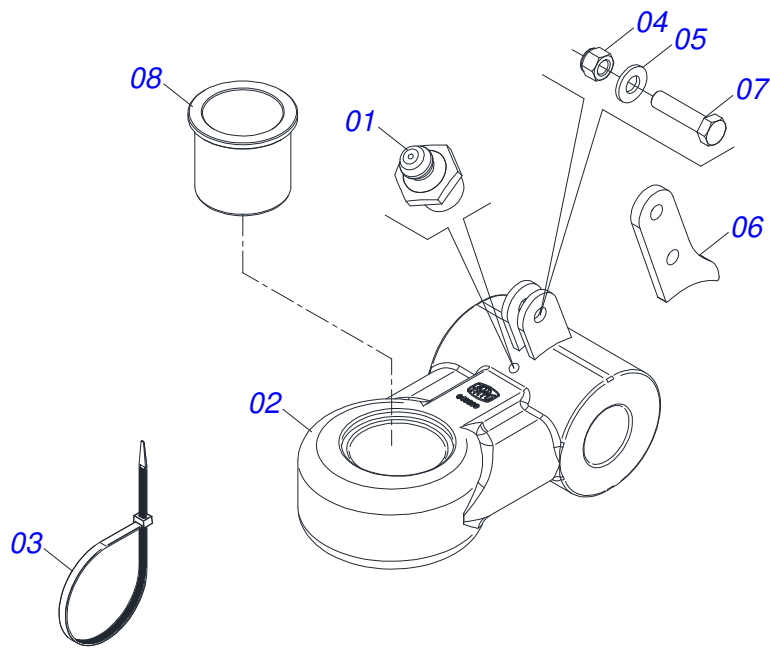

Item	Código	Descrição	Ver Pág.	QT
01	0503010002	GRAXEIRA 1800		01
02	0531061121	ENGATE 3		01
03	0503018829	ABRACADEIRA NYLON 7,8 X 1,8 X 390 MM RUBBER PLASTIC		01
04	0503010589	PORCA SEXTAVADA AUTOTRAVANTE COM NYLON 1/2 UNC ALTA G.5 ZN		01
05	0501010937	ARRUELA LISA 13,50 X 28 X 3,00 ZN		01
06	0591014555	ORELHA DIANTEIRA FIXACAO MOLA		01
07	0503010740	PARAFUSO 1/2 UNC X 2 CS G.5 ZN		01
08	0591013448	LUVA 65,50 X 78 X 76 (PINO 2.1/2)		01