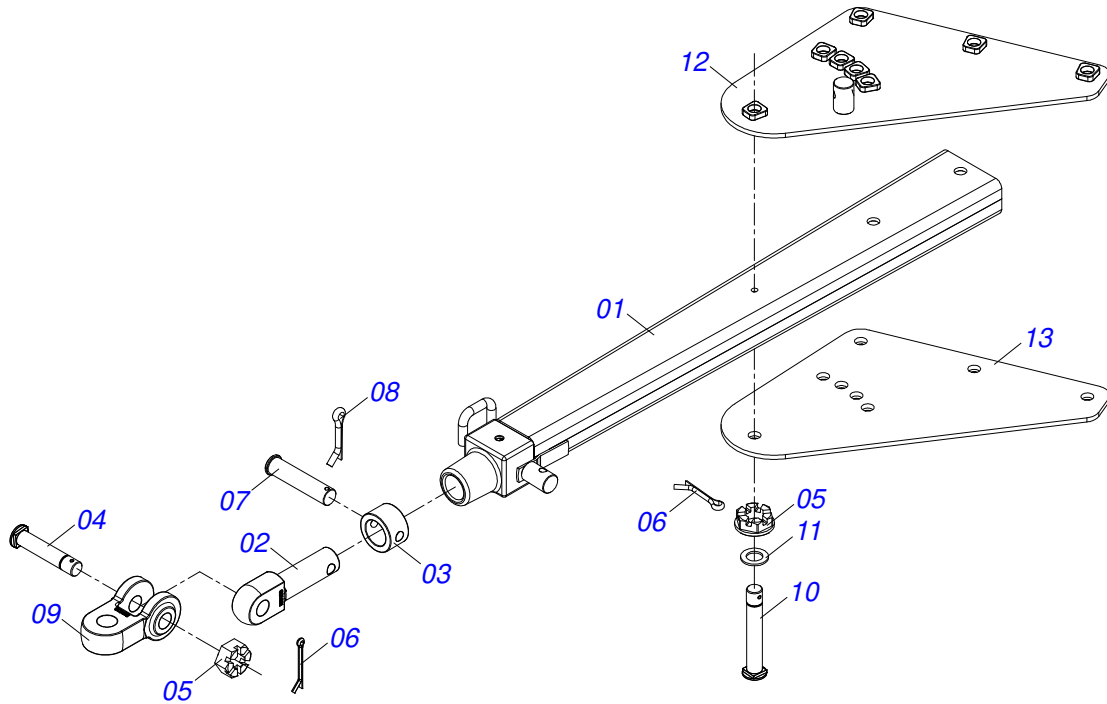

INDICE

0909094280	CHASSI COMPLETO	1
0521047325	BARRA TRACAO COMPLETO	2
0511041592	BARRA TRACAO COMPLETA COM ENGATE 3"	3
0531040171	ENGATE COMPLETO	4
0909092741	KIT ENGATE TRASEIRO	5
0501053835	FEMEA ENGATE RAPIDO AGRICOLA 1/2 NPT COM TAMPA	6
0503060102	RODA COM PNEU 400/60 - 14L DIREITA	7
0511048088	MACACO COMPLETO	8
0521051832	CILINDRO HIDRAULICO 53,98 X 114,30 X 654 X 346	9
0511059196	VALVULA COMPLETA	10
0501052005	ESTABILIZADOR CHASSI COMPLETO	11
0501056467	RODADO SEM PNEU	12
0909094273	CONJUNTO ARTICULADO CABECALHO	13
0511059199	EXTENSOR REGULADOR BARRA ESTABILIZADORA	14
0909094275	SECAO DISCOS DIANTEIRO	15
0909094276	SECAO DISCOS TRASEIRO	16
0521046379	MANCAL AGRICOLA DMO 292 X 2.1/8 SUPORTE PROTECAO	17
0909094274	CIRCUITO HIDRAULICO ENGATE TRASEIRO	18
0501053834	MACHO ENGATE RAPIDO 1/2 NPT	19

Item	Código	Descrição	Ver Pág.	028	032	036	040	044	048
69	0909094273	CONJUNTO ARTICULADO CABECALHO	13	001	001	001	001	001	001

Item	Código	Descrição	Ver Pág.	QT
01	0511071192	CORPO BARRA TRACAO		01
02	1902040223	PINO ENGATE		01
03	1902040327	ANEL TRAVA ENGATE		01
04	0521012545	EIXO JUNCAO 38,00 X 183 PQ		01
05	0501011301	PORCA CASTELO 1.1/2 UNC 6 FPP SEXTAVADA 2.5/16 ZN		06
06	0503010010	CONTRAPINO 1/4" X 2.1/2"		06
07	0511014902	EIXO JUNCAO 25 X 100 CAB FRESADA ZN		01
08	0503010571	CONTRAPINO 1/4" X 1.1/2"		01
09	1902040733	U DE ENGATE		01
10	0521011880	EIXO JUNCAO 37,50 X 227 PQ R.1.1/2 GAPCW ZN		05
11	0501012916	ARRUELA LISA 40 X 66 X 4,75 ZN		05
12	0511067825	PLACA SUPERIOR		01
13	0511067826	PLACA INFERIOR		01