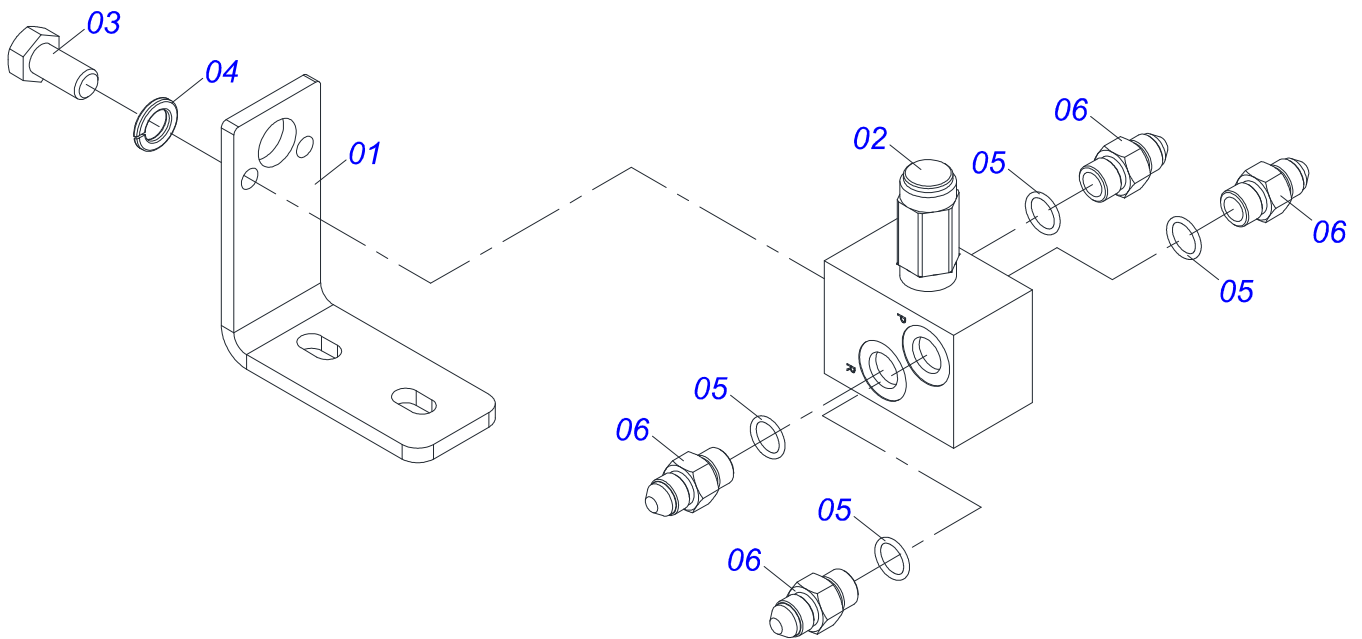

Item	Código	Descrição	Ver Pág.	QT
01	0503011883	TAMPA PLASTICA PARA ENGATE RAPIDO FEMEA		01
02	0503011628	FEMEA ENGATE RAPIDO AGRICOLA 1/2 NPT (A/E/N)		01

Item	Código	Descrição	Ver Pág.	QT
01	0501069483	RODA 13 X 15,5		01
02	0503012112	CAMARA 400/60 - 15,5 TR 15		01
03	0503013119	PNEU 400/60-15,5-T404-14L TRELEBORG		01

Item	Código	Descrição	Ver Pág.	QT
01	0503062227	MACACO COMPLETO (8088) ROBUSTEC		01

Item	Código	Descrição	Ver Pág.	QT
01	0521061684	EXTENSOR 56,98 X 590,50		01
02	0521061685	CAMISA 114,30 X 500		01
03	0502012644	SUPORTE ANEIS 53,98 X 114,30		01
04	0502011222	TAMPA MOVEL 114,3		01
05	0503010002	GRAXEIRA 1800		02
06	0503015715	VEDACAO SCRAPER WAE302125-Z201		01
07	0503015642	VEDACAO U-CUP RUUB000970		01
08	0503015641	ANEL SLYDRING GR6900530-HM061		00
09	0503011892	ANEL O RING 2-346 N 3006-9B 1G04629		01
10	0503011893	ANEL BACK-UP 8-346 1G31096		01
11	0503030384	PLUG CON N-001		02
12	0503015640	VEDACAO SELEMASTER DSM PCUB000014		01
13	0561016578	CORPO EMBOLO Ø53,98 X 114,30 HASTE		01
14	0581015283	CORPO EMBOLO 114,30 R. 1.1/2 14 FPP		01
15	0503819100	PORCA KM AUTOTRAVANTE TOP LOCK 1.1/2 UNF SA (KMP 0099)		01
16	0511034304	JOGO REPARO CILINDRO HIDRAULICO (0521051832)		01