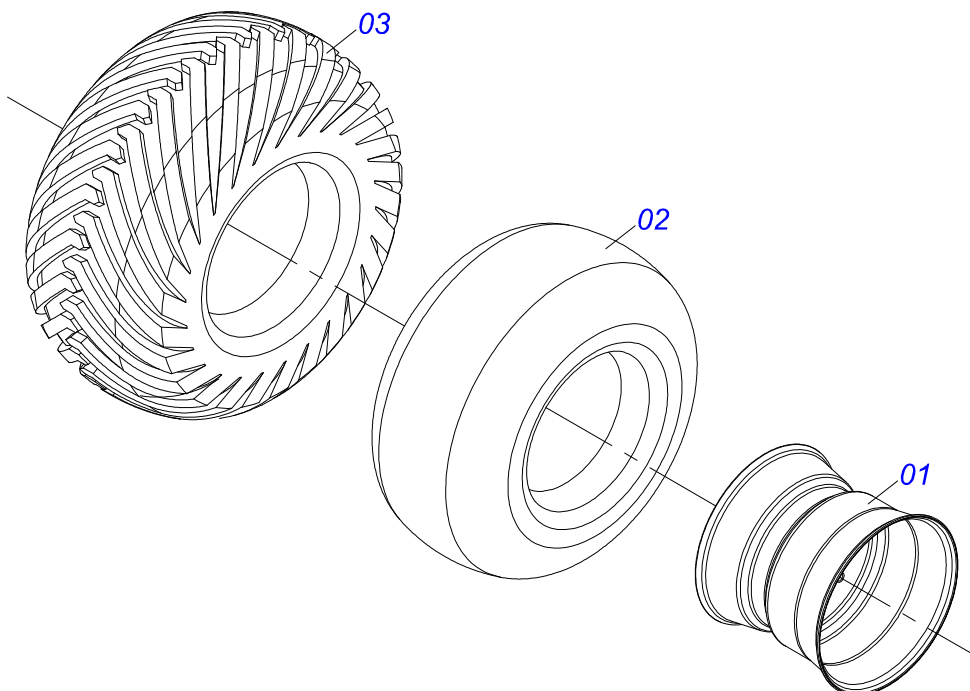

Item	Código	Descrição	Ver Pág.	QT
01	0501069483	RODA 13 X 15,5		01
02	0503012112	CAMARA 400/60 - 15,5 TR 15		01
03	0503013119	PNEU 400/60-15,5-T404-14L TRELEBORG		01