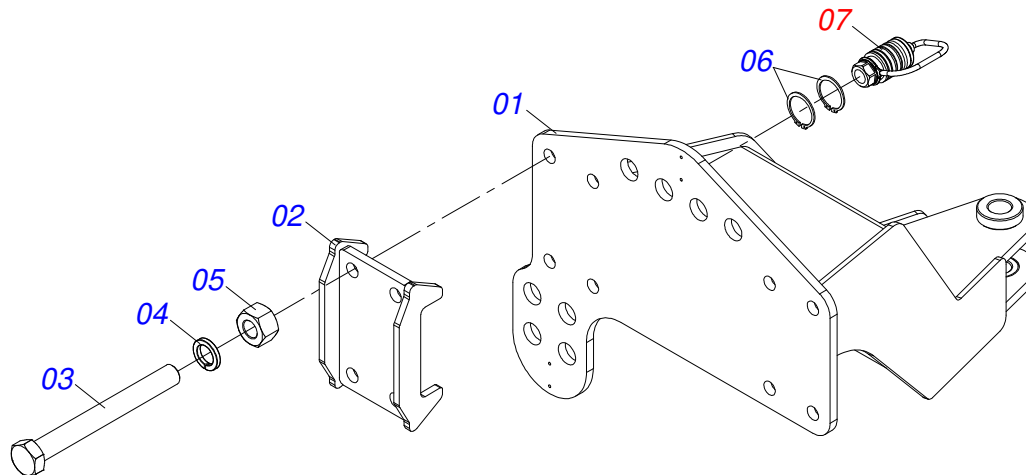

Item	Código	Descrição	Ver Pág.	QT
01	0521065966	ENGATE TRASEIRO		01
02	0521065965	GARRA TRASEIRA FIXAÇÃO ENGATE TRASEIRO		02
03	0501010064	PARAFUSO 1 UNC X 9 CS G.5 ZN		08
04	0503010012	ARRUELA PRESSAO 1 ZN 1K01602		08
05	0501010059	PORCA SEXTAVADA 1 UNC (PESADA) G.5 ZN		08
06	0503010217	ANEL RETENTOR PARA EIXO 501040		04
07	0501053835	FEMEA ENGATE RAPIDO AGRICOLA 1/2 NPT COM 6 TAMPA		02