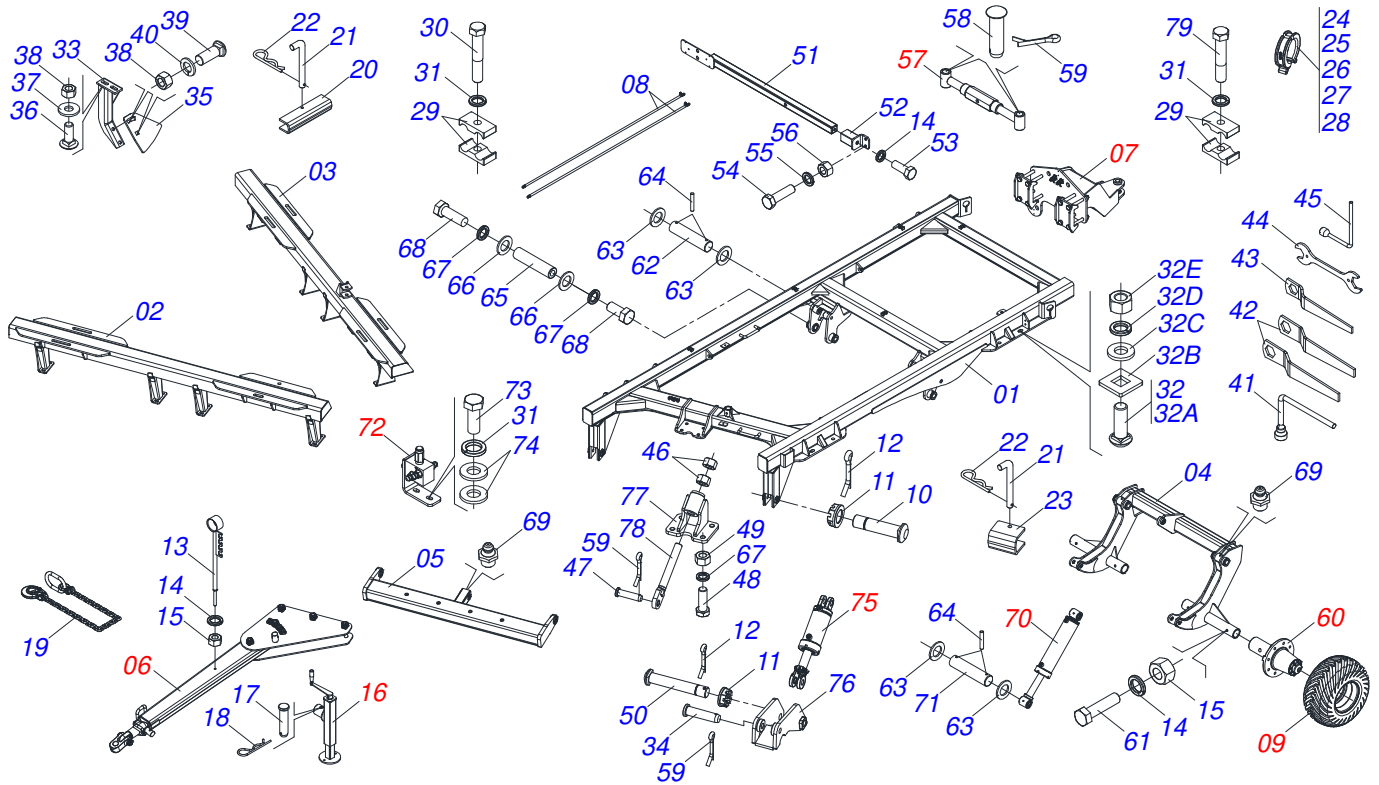

Item	Código	Descrição	Ver Pág.	028	032	036	040	044	048
01	0521067802	QUADRO		001	001	000	000	000	000
01.	0521066621	QUADRO		000	000	001	001	001	001
02	0521068199	CHASSI DIANTEIRO - 28D		001	000	000	000	000	000
02.	0521066659	CHASSI DIANTEIRO - 32D		000	001	000	000	000	000
02..	0521066661	CHASSI DIANTEIRO - 36D		000	000	001	000	000	000
02...	0521068201	CHASSI DIANTEIRO - 40D		000	000	000	001	000	000
02....	0521068203	CHASSI DIANTEIRO - 44D		000	000	000	000	001	000
02.....	0521068205	CHASSI DIANTEIRO - 48D		000	000	000	000	000	001
03	0521068200	CHASSI TRASEIRO - 28D		001	000	000	000	000	000
03.	0521066660	CHASSI TRASEIRO - 32D		000	001	000	000	000	000
03..	0521066662	CHASSI TRASEIRO - 36D		000	000	001	000	000	000
03...	0521068202	CHASSI TRASEIRO - 40D		000	000	000	001	000	000
03....	0521068204	CHASSI TRASEIRO - 44D		000	000	000	000	001	000
03.....	0521068206	CHASSI TRASEIRO - 48D		000	000	000	000	000	001
04	0521067803	RODEIRO		001	001	000	000	000	000
04.	0521066478	RODEIRO		000	000	001	001	001	001
05	0521067800	BARRA ENGATE 2085		001	001	000	000	000	000
05.	0521066494	BARRA ENGATE (2085)		000	000	001	001	001	001
06	0521047325	BARRA TRACAO COMPLETO	2	001	001	000	000	000	000
06.	0511041592	BARRA TRACAO COMPLETA COM ENGATE 3"	3	000	000	001	001	001	001
07	0909092741	KIT ENGATE TRASEIRO	5	001	001	001	001	001	001
08	0521067804	DUTO DISTRIBUIDOR OLEO 2150 (3SAIDAS R.3/4 JIC)		002	002	000	000	000	000
08.	0521066937	DUTO DISTRIBUIDOR OLEO		000	000	002	002	002	002
09	0503060102	RODA COM PNEU 400/60 - 14L DIREITA	7	004	004	004	004	004	004
10	0531018100	EIXO JUNCAO 37,50 X 200		002	002	002	002	002	002
11	0501011301	PORCA CASTELO 1.1/2 UNC 6 FPP SEXTAVADA 2.5/16 ZN		003	003	003	003	003	003
12	0503010010	CONTRAPINO 1/4" X 2.1/2"		003	003	003	003	003	003
13	0521062849	SUORTE MANGUEIRAS 1216		001	001	001	001	001	001
14	0503010023	ARRUELA PRESSAO 3/4 ZN		011	011	011	011	011	011
15	0503010014	PORCA SEXTAVADA 3/4 UNC (PESADA) G.5 ZN		005	005	005	005	005	005
16	0511048088	MACACO COMPLETO	8	001	001	001	001	001	001