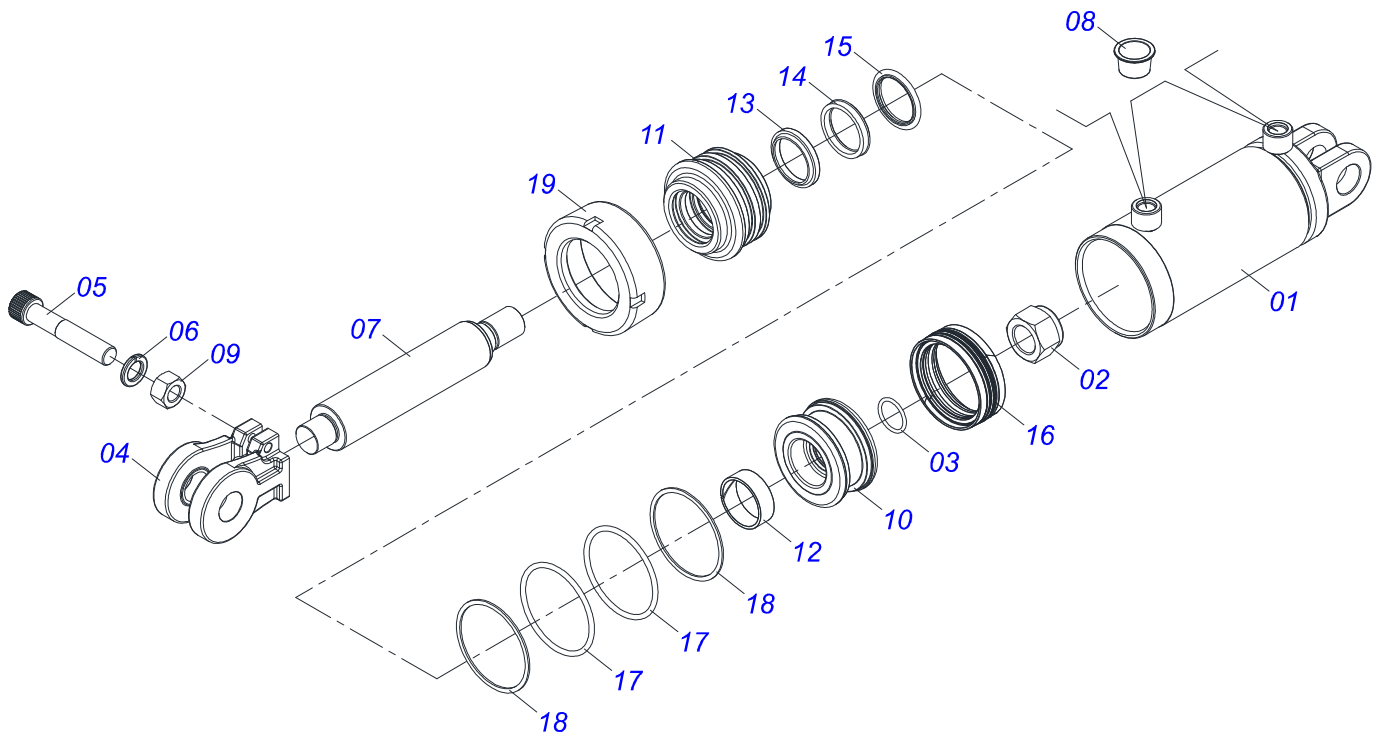

Item	Código	Descrição	Ver Pág.	QT
01	0521066575	CAMISA 101,60 X 298		01
02	0503010817	PORCA SEXTAVADA AUTOTRAVANTE COM NYLON 1.1/4 UNF ALTA G.5 ZN		01
03	0503018029	ANEL O RING 2-217 N 3006 90B		01
04	0502040747	GARFO 32,54		01
05	0503011094	PARAFUSO 3/8 UNC X 2 C C S I 12.9		01
06	0503011443	ARRUELA PRESSAO 3/8		01
07	0581010749	EXTENSOR CIL HID 50,80 X 294		01
08	0503030384	PLUG CON N-001		02
09	0503010026	PORCA SEXTAVADA 3/8 UNC G.5 ZN		01
10	0502012820	EMBOLO 50,80 X 101,60		01
11	0502012821	SUPORTE ANEIS 50,80 X 101,60		01
12	0503018025	ANEL GUIA W2-2250-750 (3097 AGEL)		01
13	0503010039	ANEL RASPADOR D-2000 1G24231		01
14	0503018026	GAXETA 1870-2000-375 B POLYMAX		01
15	0503018024	ANEL BS OD050805200171D-BR		01
16	0503015633	VEDACAO SELEMASTER DSM PCB0NB102-NCRO		01
17	0503010338	ANEL O RING 2-342 N 3006-9B		02
18	0503011061	ANEL BACK-UP 8-342		02
19	0502012822	TAMPA MOVEL 101,60		01