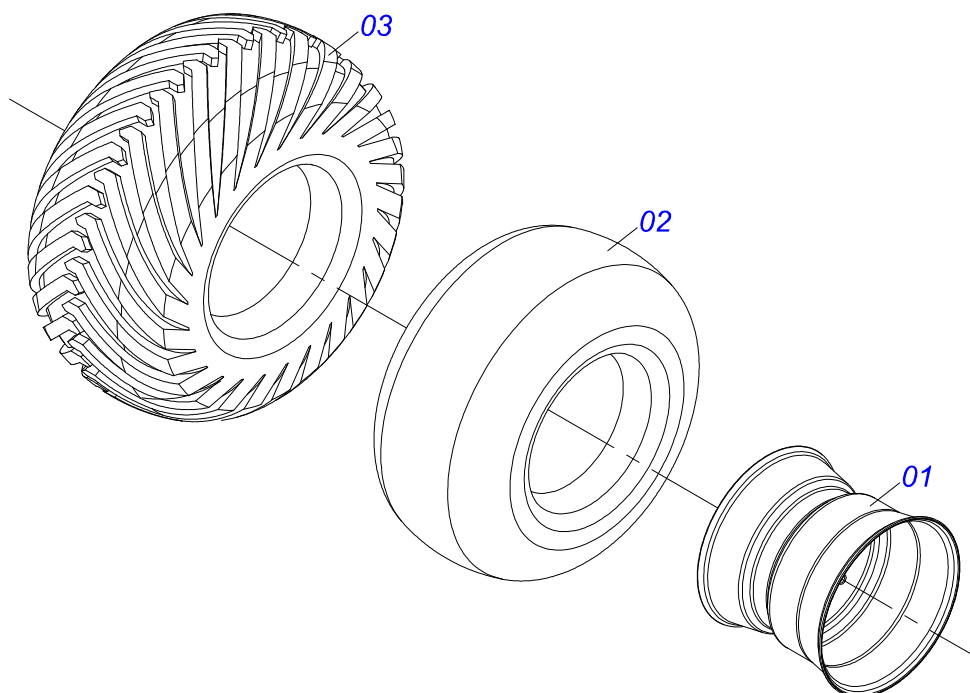

Item	Código	Descrição	Ver Pág.	QT
01	0501069483	RODA 13 X 15,5		01
02	0503012112	CAMARA 400/60 - 15,5 TR 15		01
03	0503013119	PNEU 400/60-15,5-T404-14L TRELEBORG		01