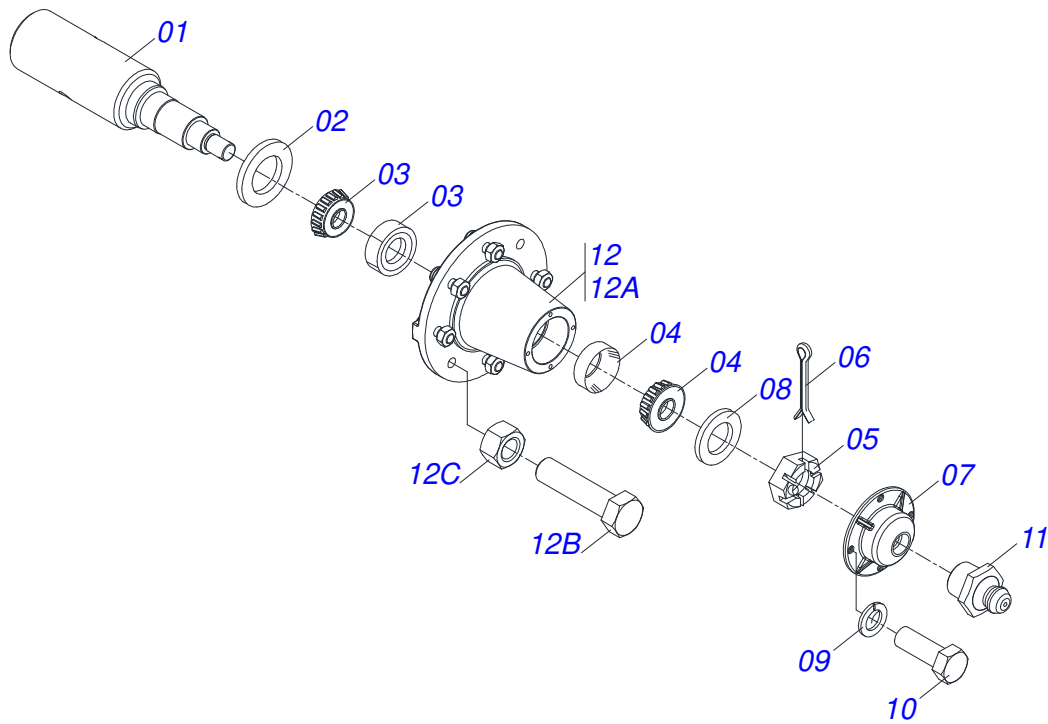

Item	Código	Descrição	Ver Pág.	QT
01	0541016566	PONTA EIXO 3.1/2 X 375		01
02	0503013314	RETENTOR 5166-GB 63,5 X 110 X 13 ARCA		01
03	0503015290	ROLAMENTO 3780/3720 NAC		01
04	0503014821	ROLAMENTO 2780/2720 NAC		01
05	0503830009	PORCA CASTELO R 1 UNS 14FPP X 22 SA		01
06	0503010018	CONTRAPINO 5/32" X 1.1/2"		01
07	0502020591	TAMPA PROTETORA		01
08	0511812492	ARRUELA LISA 28 X 46 X 6,30 SA		01
09	0503011444	ARRUELA PRESSAO 5/16		04
10	0503810358	PARAFUSO 5/16 UNC X 7/8 C S G.5 SA		04
11	0503010002	GRAXEIRA 1800		01
12	0501110738	CAIXA RODADO TRANSPORTE COM PARAFUSO		01
12A	0502012260	CAIXA RODADO TRANSPORTE		01
12B	0501010186	PARAFUSO RODA 5/8UNFX2.1/8CR G.5 REC ZN		08
12C	0503010064	PORCA CONICA 5/8 NF ZN		08