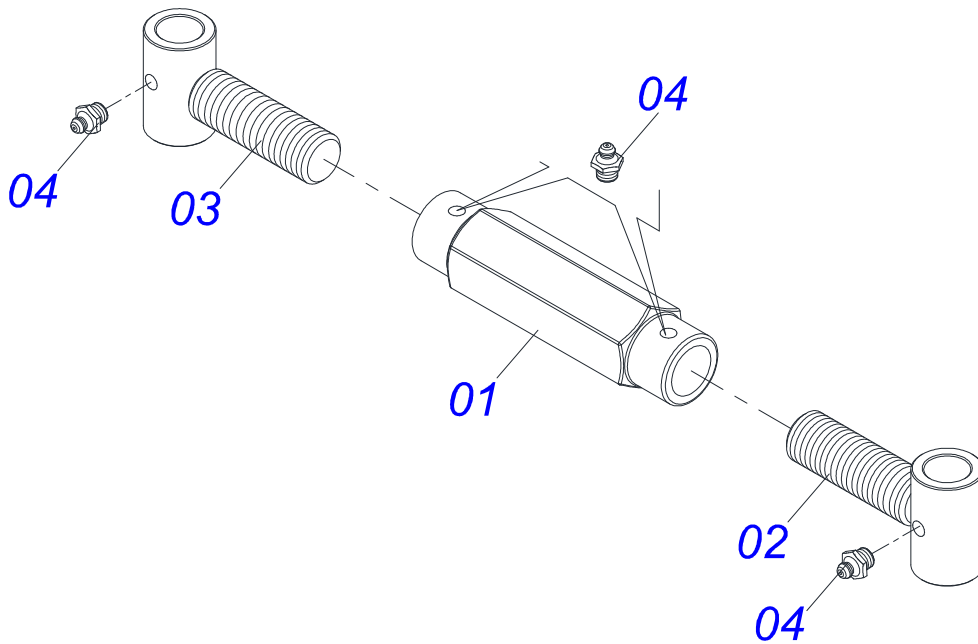

Item	Código	Descrição	Ver Pág.	QT
01	0502011469	PORCA REGULAGEM 245 R. TRAPEZ		01
02	0501069416	FUSO EXTERNO R1.1/2 TRAPEZ DIREITO X140		01
03	0501069417	FUSO EXTERNO R1.1/2 TRAPEZ ESQUERDO X140		01
04	0503010002	GRAXEIRA 1800		04