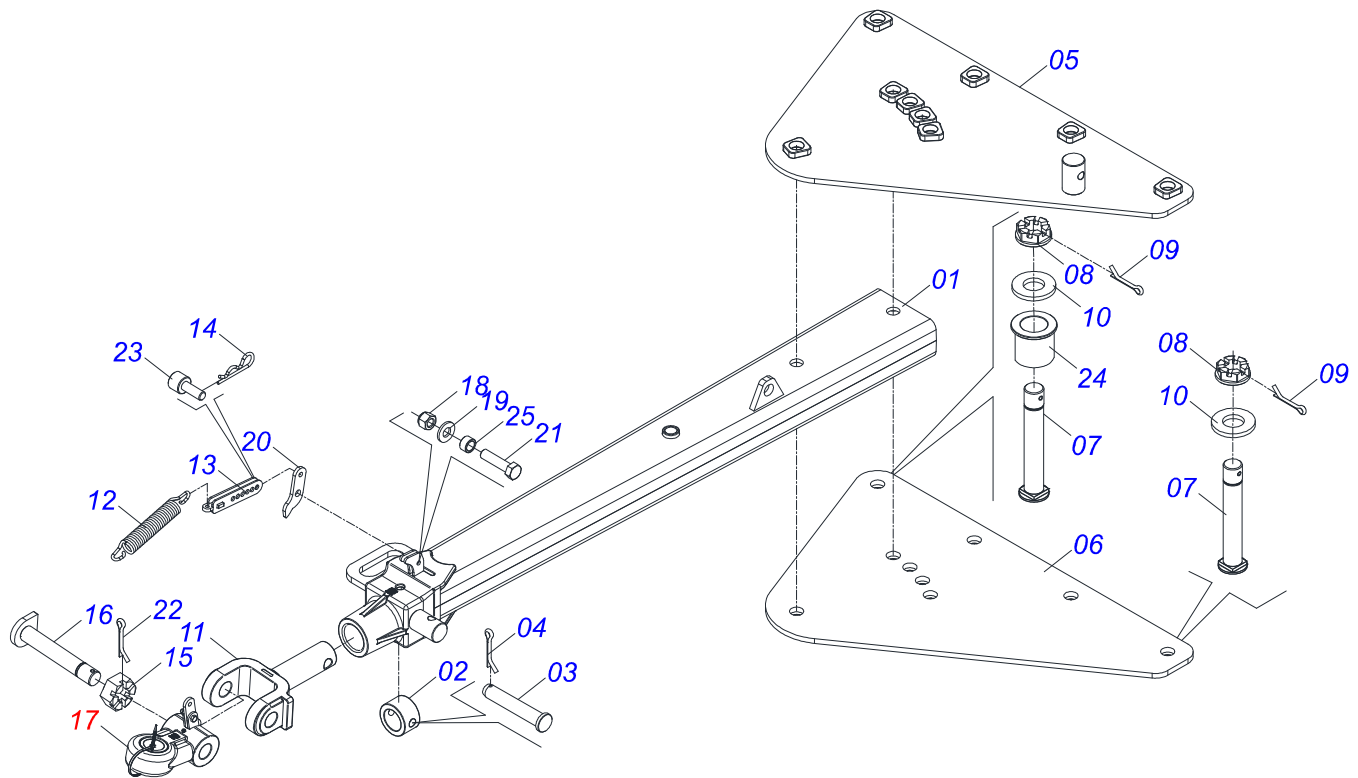

Item	Código	Descrição	Ver Pág.	QT
01	0511064669	BARRA TRACAO		01
02	0502040263	ANEL TRAVA ENGATE 32M 106		01
03	0561017306	EIXO JUNCAO 31,50 X 130		01
04	0503010523	CONTRAPINO 1/4" X 2"		01
05	0511064659	PLACA SUPERIOR		01
06	0511064658	PLACA INFERIOR		01
07	0521011880	EIXO JUNCAO 37,50 X 227 PQ R.1.1/2 GAPCW ZN		06
08	0501011301	PORCA CASTELO 1.1/2 UNC 6 FPP SEXTAVADA 2.5/16 ZN		06
09	0503010010	CONTRAPINO 1/4" X 2.1/2"		06
10	0501012916	ARRUELA LISA 40 X 66 X 4,75 ZN		06
11	1902040897	U ENGATE TRATOR 3		01
12	0503031741	MOLA TRACAO 45,0 X 290 X 7,0 CLASSE C		01
13	0531061607	REGULADOR MOLA		01
14	0503030285	CUPILHA 4 X 60		01
15	0502040558	PORCA CASTELO 2 UNS 10FPP SEXTAVADO 99 SA		01
16	0531061122	EIXO ARTICULADOR 2 UNS 10FPP X 241,50		01
17	0531040171	ENGATE COMPLETO	4	01
18	0503010589	PORCA SEXTAVADA AUTOTRAVANTE COM NYLON 1/2 UNC ALTA G.5 ZN		01
19	0501010937	ARRUELA LISA 13,50 X 28 X 3,00 ZN		01
20	0591014554	ORELHA TRASEIRA FIXACAO MOLA		01
21	0503010740	PARAFUSO 1/2 UNC X 2 CS G.5 ZN		01
22	0503010074	CONTRAPINO 3/8" X 4"		01
23	0591014558	EIXO FIXACAO REGULADOR MOLA		01
24	0591013086	LUVA 52,8 X 78 X 76 (PINO 2)		01
25	0591014552	LUVA 19 X 13,50 X 11		01