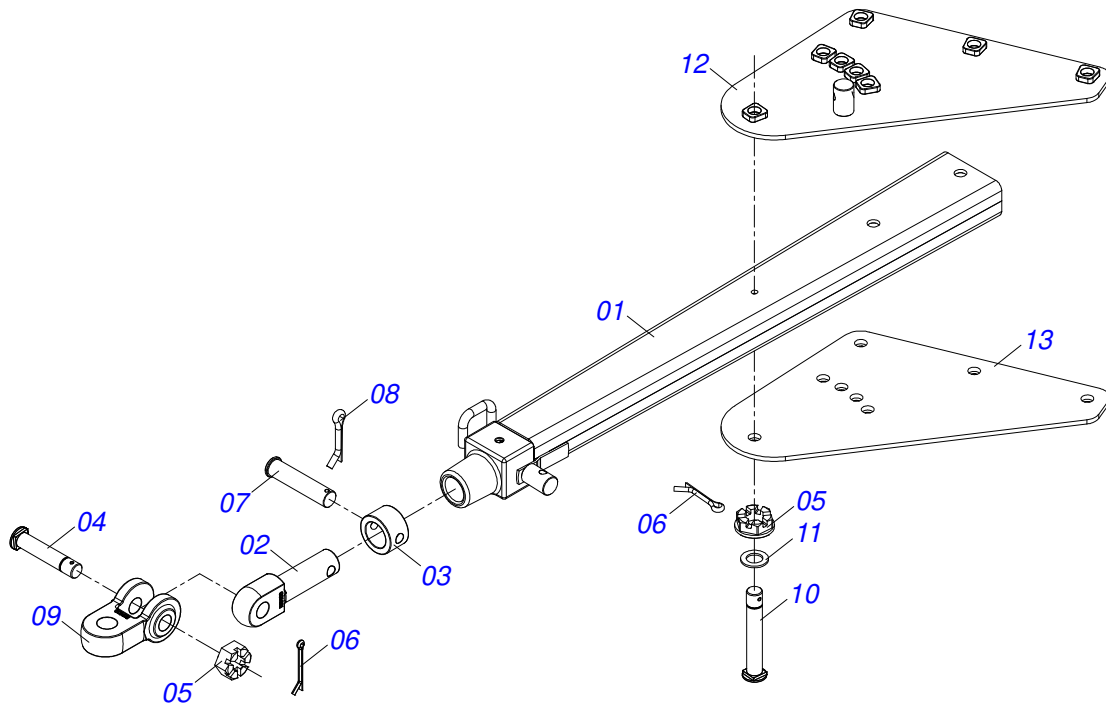

Item	Código	Descrição	Ver Pág.	QT
01	0511071192	CORPO BARRA TRACAO		01
02	1902040223	PINO ENGATE		01
03	1902040327	ANEL TRAVA ENGATE		01
04	0521012545	EIXO JUNCAO 38,00 X 183 PQ		01
05	0501011301	PORCA CASTELO 1.1/2 UNC 6 FPP SEXTAVADA 2.5/16 ZN		06
06	0503010010	CONTRAPINO 1/4" X 2.1/2"		06
07	0511014902	EIXO JUNCAO 25 X 100 CAB FRESADA ZN		01
08	0503010571	CONTRAPINO 1/4" X 1.1/2"		01
09	1902040733	U DE ENGATE		01
10	0521011880	EIXO JUNCAO 37,50 X 227 PQ R.1.1/2 GAPCW ZN		05
11	0501012916	ARRUELA LISA 40 X 66 X 4,75 ZN		05
12	0511067825	PLACA SUPERIOR		01
13	0511067826	PLACA INFERIOR		01