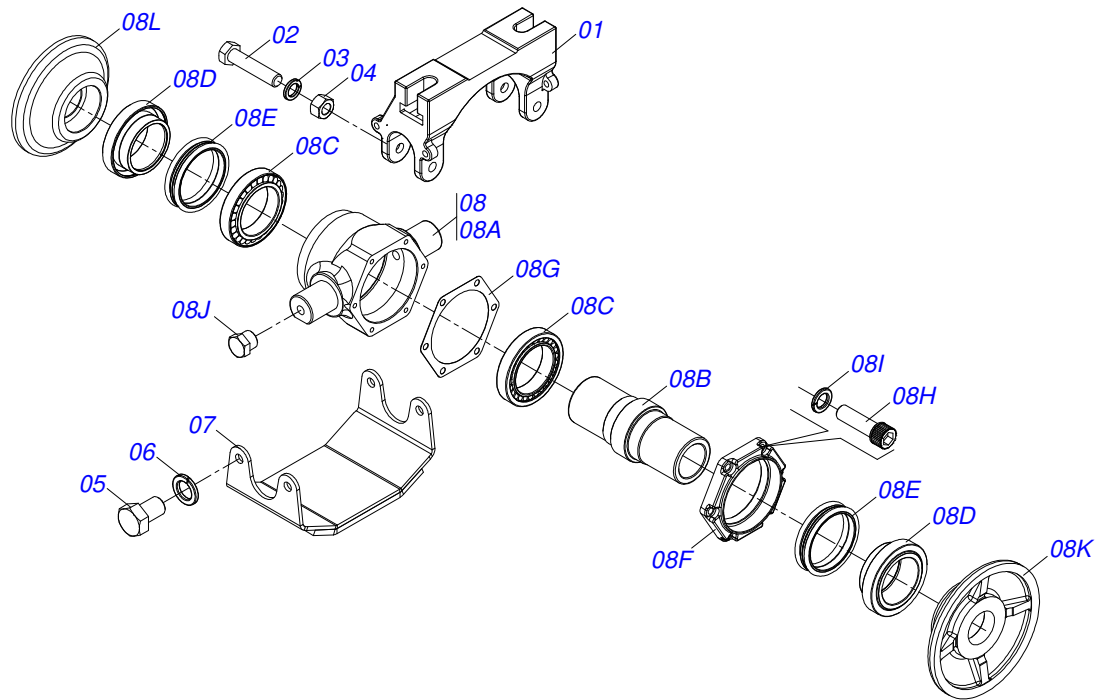

Item	Código	Descrição	Ver Pág.	QT
01	0502012860	SUPORTE MANCAL	01	01
02	0501011543	PARAFUSO 5/8 UNC X 4 C S G.5 ZN	02	02
03	0503010027	ARRUELA PRESSAO 5/8 ZN	02	02
04	0503010013	PORCA SEXTAVADA 5/8 UNC G.5 ZN	02	02
05	0503011401	PARAFUSO 1/2 UNC X 3/4 C S	04	04
06	0503010019	ARRUELA PRESSAO 1/2	04	04
07	0521067635	CAPA PROTECAO C/REF MANCAL AGR DM OL 292X2.1/8 OSC	01	01
08	0511059189	MANCAL AGR DM OL 292 X 2.1/8 OSC	01	01
08A	0502012859	CAIXA P/MANCAL OSC	01	01
08B	0502040810	EIXO PARA MANCAL	01	01
08C	0503013966	ROLAMENTO 27687/27620	02	02
08D	0502040198	PORTA RETENTOR COM BUCHA	02	02
08E	0503030028	RETENTOR LP JB-257	02	02
08F	0502012481	TAMPA CAIXA	01	01
08G	0503032999	JUNTA VEDACAO SEXTAVADA 6 FUROS	01	01
08H	0503010175	PARAFUSO 3/8UNCX1.1/4CCSI 12.9 1K24644	06	06
08I	0503011443	ARRUELA PRESSAO 3/8	06	06
08J	0503010856	BUJAO R 3/8 BSPT	02	02
08K	0581012051	ENCOSTO EXTERNO DISCO MANCAL AGRICOLA DM OL 292 X 2.1/8	01	01
08L	0581012052	ENCOSTO INTERNO DISCO	01	01
08M	3402301247	OLEO LUBRIFICANTE MINERAL SAE 90 APIGL4	00	00