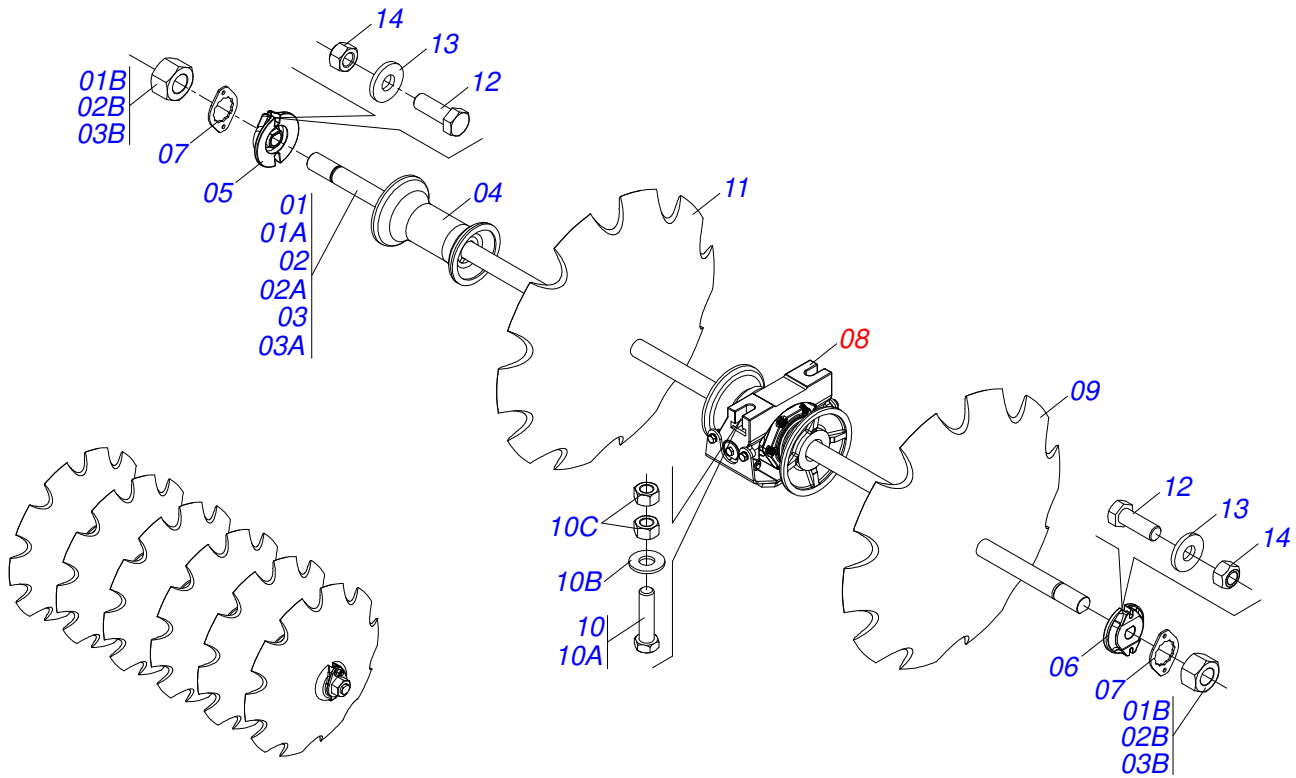

Item	Código	Descrição	Ver Pág.	028	032	036	040	044	048
01	0501059155	EIXO 2.1/8 X 2020 COM PORCAS		002	000	000	002	000	000
01A	0561013277	EIXO 2.1/8 X 2020		001	000	000	001	000	000
01B	0502040063	PORCA R.2.1/8 UNS 7 FPP X 53 SA SEXTAVADA 98		002	000	000	002	000	000
02	0511050665	EIXO 2.1/8 X 1424 COM PORCAS		000	002	000	000	002	000
02A	0561015983	EIXO 2.1/8 X 1424		000	001	000	000	001	000
02B	0502040063	PORCA R.2.1/8 UNS 7 FPP X 53 SA SEXTAVADA 98		000	002	000	000	002	000
03	0501059852	EIXO 2.1/8 X 1722 COM PORCAS		000	001	003	001	002	004
03A	0561015943	EIXO 2.1/8 X 1722		000	001	001	001	001	001
03B	0502040063	PORCA R.2.1/8 UNS 7 FPP X 53 SA SEXTAVADA 98		000	002	002	002	002	002
04	0502011405	SEPARADOR 292 C/ F 2.1/8		008	007	009	011	010	012
05	0502010595	TRAVA EIXO INTERNO 2.1/8		002	003	003	003	004	004
06	0502010594	TRAVA EIXO EXTERNO 2.1/8		002	003	003	003	004	004
07	0541010368	TRAVA PORCA ZN		004	006	006	006	008	008
08	0521046379	MANCAL AGRICOLA DMO 292 X 2.1/8 SUPORTE 16 PROTECAO		004	006	006	006	008	008
09	0602044238	DR 32" X 7,50 C86AF02FR2.3/16 10R		014	016	018	020	022	024
10	0521047558	CONJUNTO PARAF 7/8 X 4 MANCAL OSC		008	012	012	012	016	016
10A	0503013310	PARAFUSO 7/8 UNC X 4 C S G.5 ZN		001	001	001	001	001	001
10B	0561013107	ARRUELA LISA 23 X 50 X 8,00		001	001	001	001	001	001
10C	0503010417	PORCA SEXTAVADO 7/8 UNC (PESADA) G.5 ZN		002	002	002	002	002	002
11	0602044153	DR 32" X 9,00 C125AF02FR2.3/16 10R		014	016	018	020	022	024
12	0503010232	PARAFUSO 5/8 UNC X 1.3/4 C S G.5 ZN		008	012	012	012	016	016
13	0501012140	ARRUELA LISA 16,50 X 40 X 4,00 ZN		008	012	012	012	016	016
14	0503012412	PORCA SEXTAVADA AUTOTRAVANTE 5/8" UNC G.5 ZN		008	012	012	012	016	016