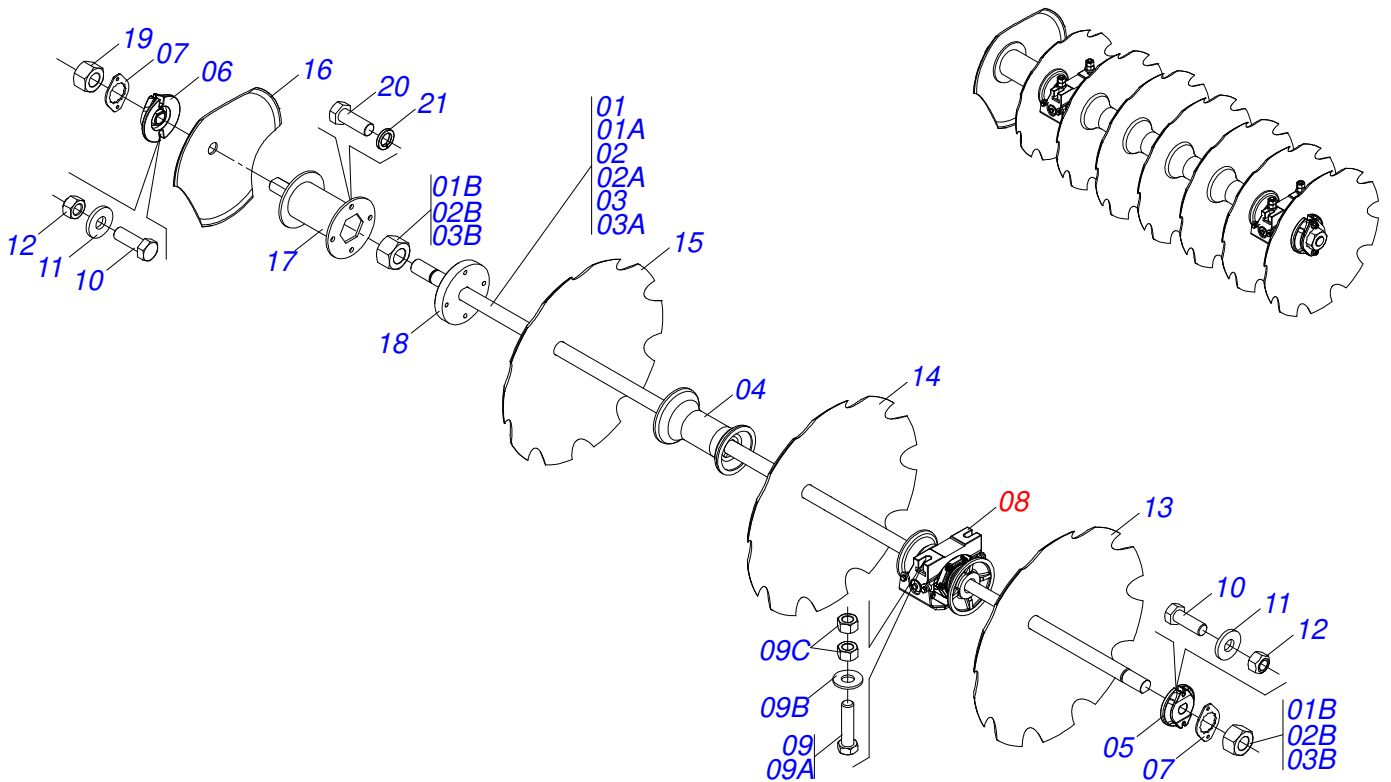

Item	Código	Descrição	Ver Pág.	028	032	036	040	044	048
01	0501059155	EIXO 2.1/8 X 2020 COM PORCAS		002	000	000	002	000	000
01A	0561013277	EIXO 2.1/8 X 2020		001	000	000	001	000	000
01B	0502040063	PORCA R.2.1/8 UNS 7 FPP X 53 SA SEXTAVADA 98		002	000	000	002	000	000
02	0511050665	EIXO 2.1/8 X 1424 COM PORCAS		000	002	000	000	002	000
02A	0561015983	EIXO 2.1/8 X 1424		000	001	000	000	001	000
02B	0502040063	PORCA R.2.1/8 UNS 7 FPP X 53 SA SEXTAVADA 98		000	002	000	000	002	000
03	0501059852	EIXO 2.1/8 X 1722 COM PORCAS		000	001	003	001	002	004
03A	0561015943	EIXO 2.1/8 X 1722		000	001	001	001	001	001
03B	0502040063	PORCA R.2.1/8 UNS 7 FPP X 53 SA SEXTAVADA 98		000	002	002	002	002	002
04	0502011405	SEPARADOR 292 C/ F 2.1/8		008	007	009	011	010	012
05	0502010595	TRAVA EIXO INTERNO 2.1/8		002	003	003	003	004	004
06	0502010594	TRAVA EIXO EXTERNO 2.1/8		002	003	003	003	004	004
07	0541010368	TRAVA PORCA ZN		004	006	006	006	008	008
08	0521046379	MANCAL AGRICOLA DMO 292 X 2.1/8 SUPORTE 16 PROTECAO		004	006	006	006	008	008
09	0521047558	CONJUNTO PARAF 7/8 X 4 MANCAL OSC		008	012	012	012	016	016
09A	0503013310	PARAFUSO 7/8 UNC X 4 C S G.5 ZN		001	001	001	001	001	001
09B	0561013107	ARRUELA LISA 23 X 50 X 8,00		001	001	001	001	001	001
09C	0503010417	PORCA SEXTAVADO 7/8 UNC (PESADA) G.5 ZN		002	002	002	002	002	002
10	0503010232	PARAFUSO 5/8 UNC X 1.3/4 C S G.5 ZN		008	012	012	012	016	016
11	0501012140	ARRUELA LISA 16,50 X 40 X 4,00 ZN		008	012	012	012	016	016
12	0503012412	PORCA SEXTAVADA AUTOTRAVANTE 5/8" UNC G.5 ZN		008	012	012	012	016	016
13	0602044238	DR 32" X 7,50 C86AF02FR2.3/16 10R		012	014	016	018	020	022
13.	0602044153	DR 32" X 9,00 C125AF02FR2.3/16 10R		012	014	016	018	020	022
14	0602040147	DR 30" X 7,50 C84AF02FR2.3/16 D066 10R		001	001	001	001	001	001
14.	0602040159	DR 30" X 9,00 C120AF02FR2.3/16 D066 10R		001	001	001	001	001	001
15	0602037262	DR 28" X 6,00 C89AF02FR2.3/16 D066 10R		001	001	001	001	001	001
15.	0602037221	DR 28" X 9,00 C108AF02FR2.3/16 D066 10R		001	001	001	001	001	001
16	0602033350	DR 26" X 7,50 C90AF02FR2.3/16 03R		001	001	001	001	001	001
16.	0602033366	DR 26" X 9,00 C90AF02FR2.3/16 D066 03R		001	001	001	001	001	001
17	0521061008	SEPARADOR FURROW FILLE P/EIXO 2.1/8		001	001	001	001	001	001