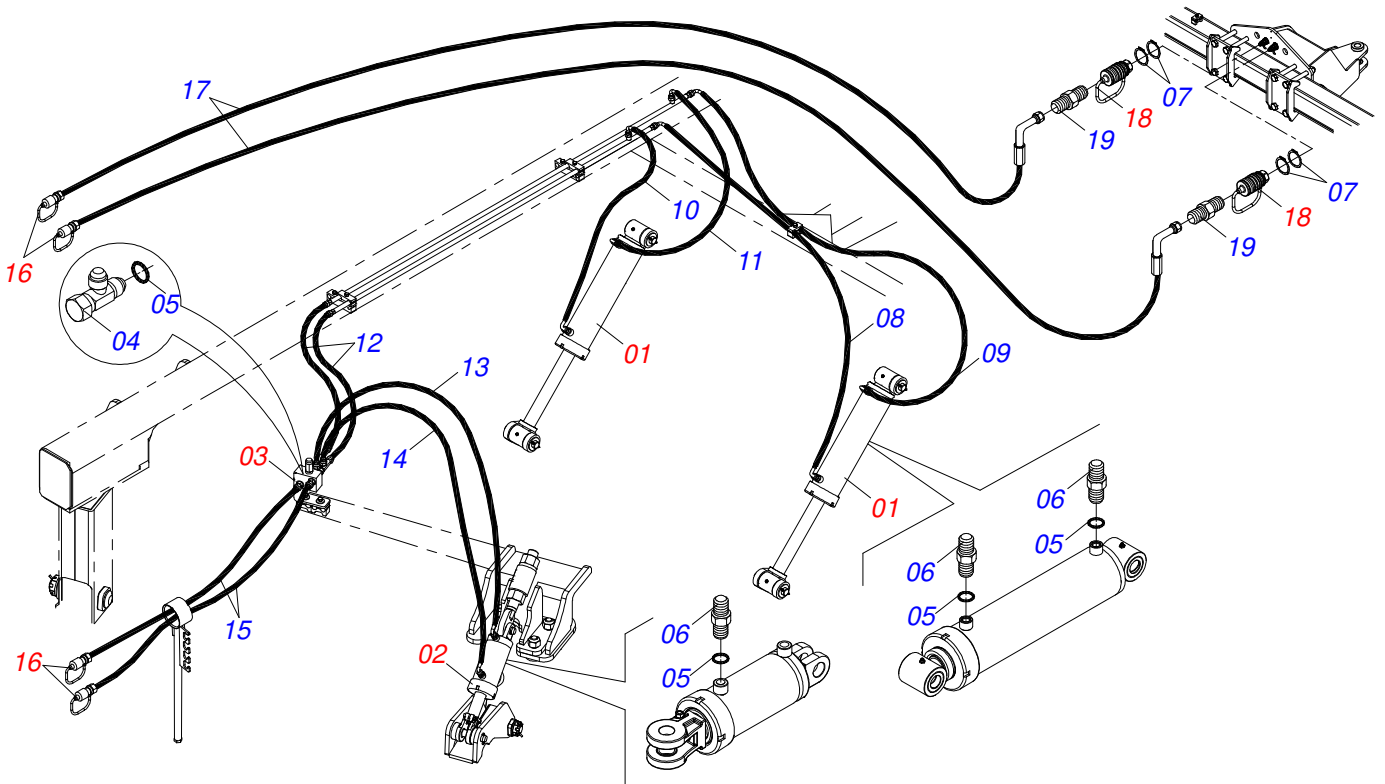

Item	Código	Descrição	Ver Pág.	QT
01	0521051832	CILINDRO HIDRAULICO 53,98 X 114,30 X 654 X 346	11	02
02	0521046001	CILINDRO HIDRAULICO 50,80 X 101,60 X 410 X 107	13	01
03	0511059196	VALVULA COMPLETA	12	01
04	0503011968	ADAPTADOR T COM PORCA GIRATORIA LATAO 3/4 8R6X-S		02
05	0503010190	ANEL O RING 2-114 N 3006-9B		06
06	0501010617	NIPLÉ 3/4 NF X 3/4 NF SEXTAVADO 7/8 X 44		04
07	0503010217	ANEL RETENTOR PARA EIXO 501040		04
08	0501080370	MANGUEIRA 3/8 X 2400 TC-TC		01
09	0501080644	MANGUEIRA 3/8 X 2000 TC-TC		01
10	0501080065	MANGUEIRA 3/8" X 1200 TC-TC		01
11	0501082058	MANGUEIRA 3/8" X 800 TC-TC		01
12	0501080106	MANGUEIRA 3/8" X 800 TR-TR		02
13	0501080302	MANGUEIRA 3/8" X 1400 TR-TC		01
14	0501080436	MANGUEIRA 3/8" X 1600 TR-TC		01
15	0501080205	MANGUEIRA 3/8" X 5500 TR-TM		02
16	0501053834	MACHO ENGATE RAPIDO 1/2 NPT	18	04
17	0501081322	MANGUEIRA 3/8" X 11500 TC-TM		02
18	0501053835	FEMEA ENGATE RAPIDO AGRICOLA 1/2 NPT COM 6 TAMPA		02
19	0561014252	NIPLÉ 3/4" UNF X 44 COM REDUCAO		02