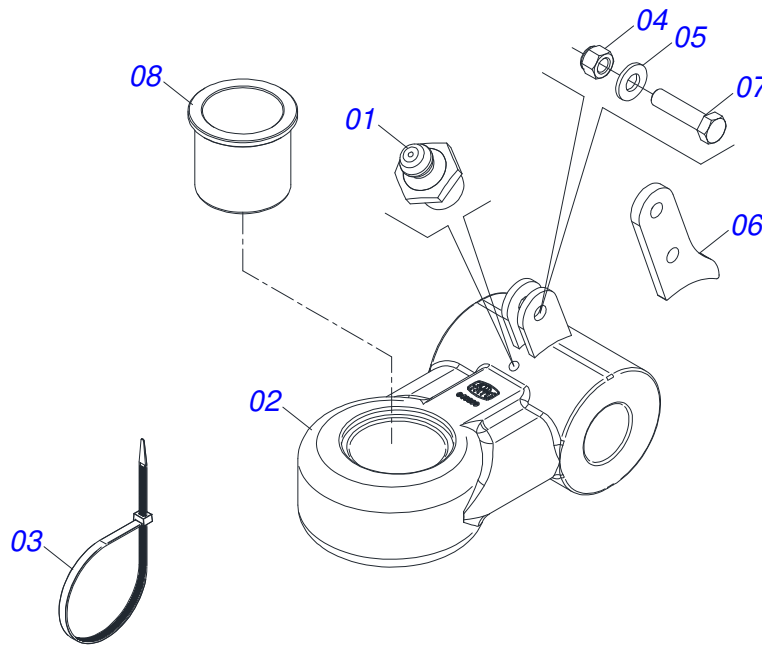

Item	Código	Descrição	Ver Pág.	QT
01	0503010002	GRAXEIRA 1800		01
02	0531061121	ENGATE 3		01
03	0503018829	ABRACADEIRA NYLON 7,8 X 1,8 X 390 MM RUBBER PLASTIC		01
04	0503010589	PORCA SEXTAVADA AUTOTRAVANTE COM NYLON 1/2 UNC ALTA G.5 ZN		01
05	0501010937	ARRUELA LISA 13,50 X 28 X 3,00 ZN		01
06	0591014555	ORELHA DIANTEIRA FIXACAO MOLA		01
07	0503010740	PARAFUSO 1/2 UNC X 2 CS G.5 ZN		01
08	0591013448	LUVA 65,50 X 78 X 76 (PINO 2.1/2)		01