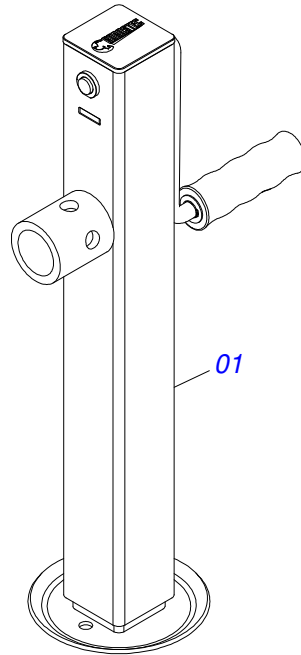

Item	Código	Descrição	QT
01	0503062157	MACACO COMPLETO (1259) ROBUSTEC	01