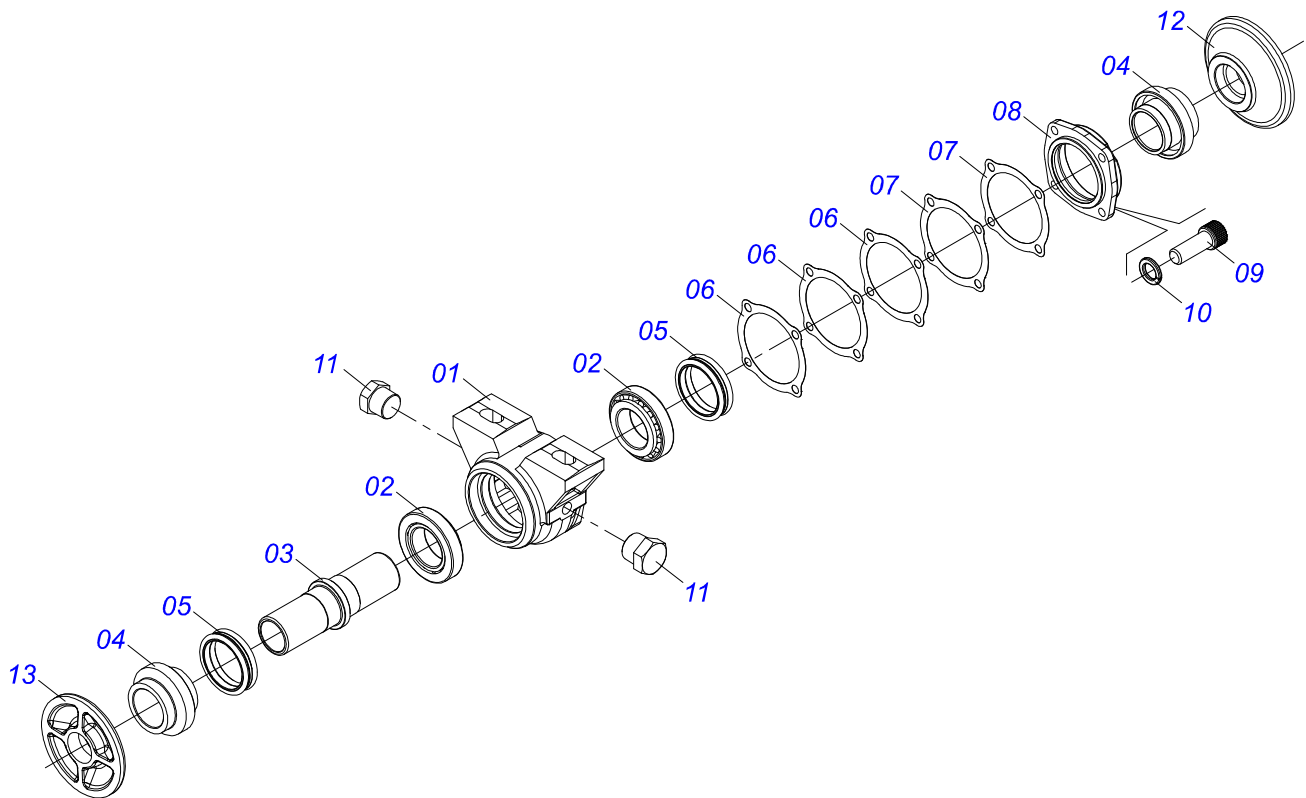

Item	Código	Descrição	QT
01	0502010540	CX DM MRO - 182	01
02	0503010006	ROL 32210 IMP	02
03	0502040611	EIXO MANCAL AGR DM OL 225 (1.1/2)	01
04	0502010821	PORTA RET C/BUCHA	02
05	0503030026	RET LP JB-253	02
06	0503030013	JUNTA VED 112 X 90,5 X 0,3	03
07	0503030684	JUNTA VED 112 X 90,5 X 0,1	02
08	0502020424	TAMPA CX MANC AGR DM O-182/192,225	01
09	0503010134	PARAF 3/8 UNC X 1 C C SI 12.9	04
10	0503011443	ARRUELA PRESSAO 3/8 SA	04
11	0503010856	BUJAO R3/8" BSPT	02
12	0502010604	ENC EXT DISCO	01
13	0502010605	ENC INT DISCO	01