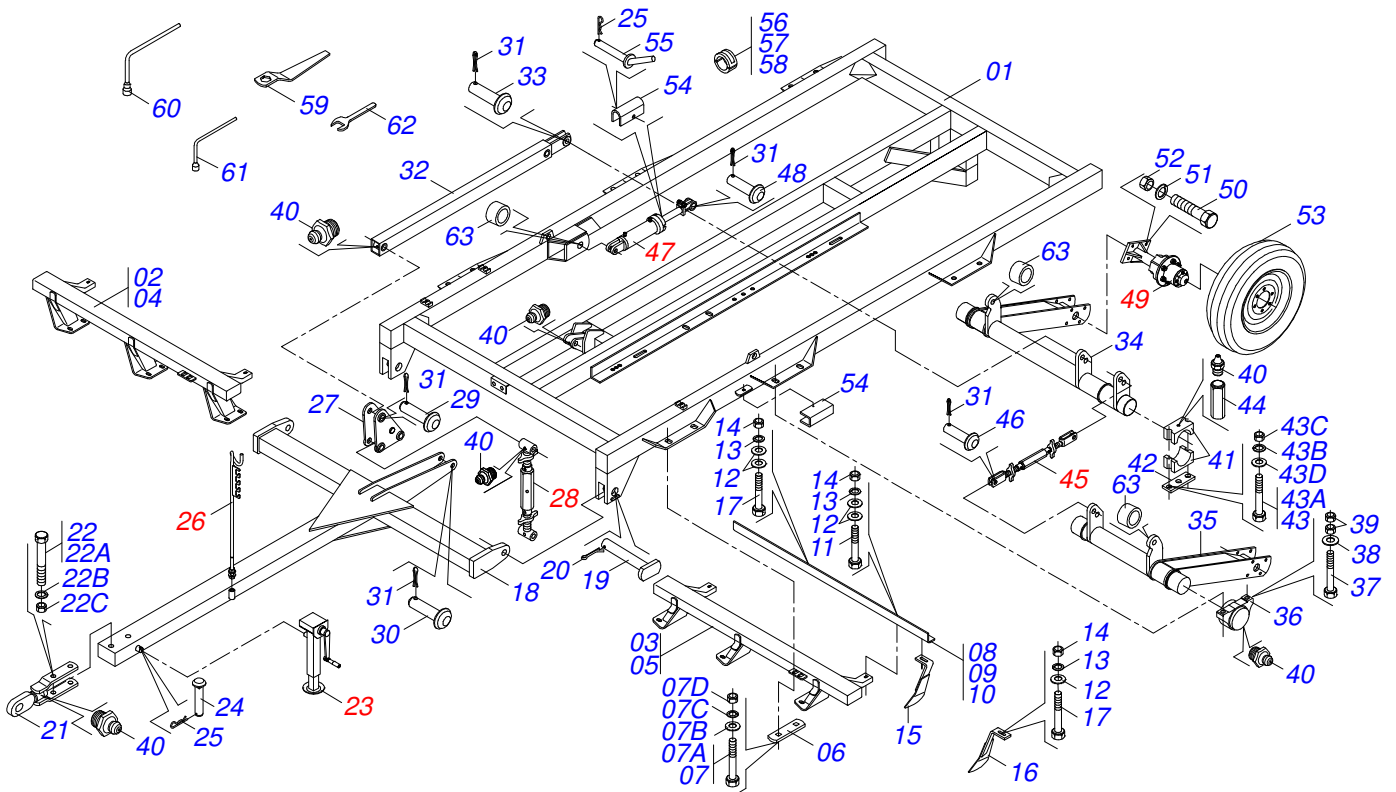

civemasa

PRODUTOS

Código
0120980001

Descrição
GCTDL-RG 48 X 26 X 6,00 DM 61640019 S-0305

ATENÇÃO: IMPORTANTE

A CIVEMASA RESERVA O DIREITO DE APERFEIÇOAR E/ OU ALTERAR AS CARACTERÍSTICAS TÉCNICAS DE SEUS PRODUTOS, SEM A OBRIGAÇÃO DE ASSIM PROCEDER COM OS JÁ COMERCIALIZADOS E SEM CONHECIMENTO PRÉVIO DA REVENDA OU DO CONSUMIDOR.

INDICE

0909094186	CHASSI COMPLETO	1
0503062157	MACACO COMPLETO (1259) ROBUSTEC	2
0501040257	SUPORTE MANGUEIRA 3/4 X 1200 GND/GAICR	3
0501044204	ESTAB COMPL GTL 1120	4
0501045162	ESTAB ROD COMPL GTD/GTLD	5
0501051631	RODADO S/PNEU 2.1/2 X 320 GTD/GTLD	6
0511059180	CIL HIDR 50,80 X 101,60 X 515 X 203 TSTA 14	7
0909095076	CIRCUITO HIDRÁULICO	8
0909094163	SEÇÃO DE DISCO TRASEIRA 48D	9
0909094164	SEÇÃO DE DISCO DIANTEIRA 48D	10
0909094165	SEÇÃO DE DISCO CENTRAL DIANTEIRA 48D	11
0909094166	SEÇÃO DE DISCO CENTRAL TRASEIRA 48D	12
0501044315	MANCAL AGR DM OL 225 1.1/2 MM D	13

Item	Código	Descrição	QT
01	0503062157	MACACO COMPLETO (1259) ROBUSTEC	01

Item	Código	Descrição	QT
01	0511067334	SUPORE MANGUEIRA GACR 12 A 28 1G133016	01
02	0503010014	PORCA S. 3/4 UNC (PESADA) G.5 ZN	02
03	0501010322	ARRUELA LISA 20,50 X 46 X 4,75 ZN	02