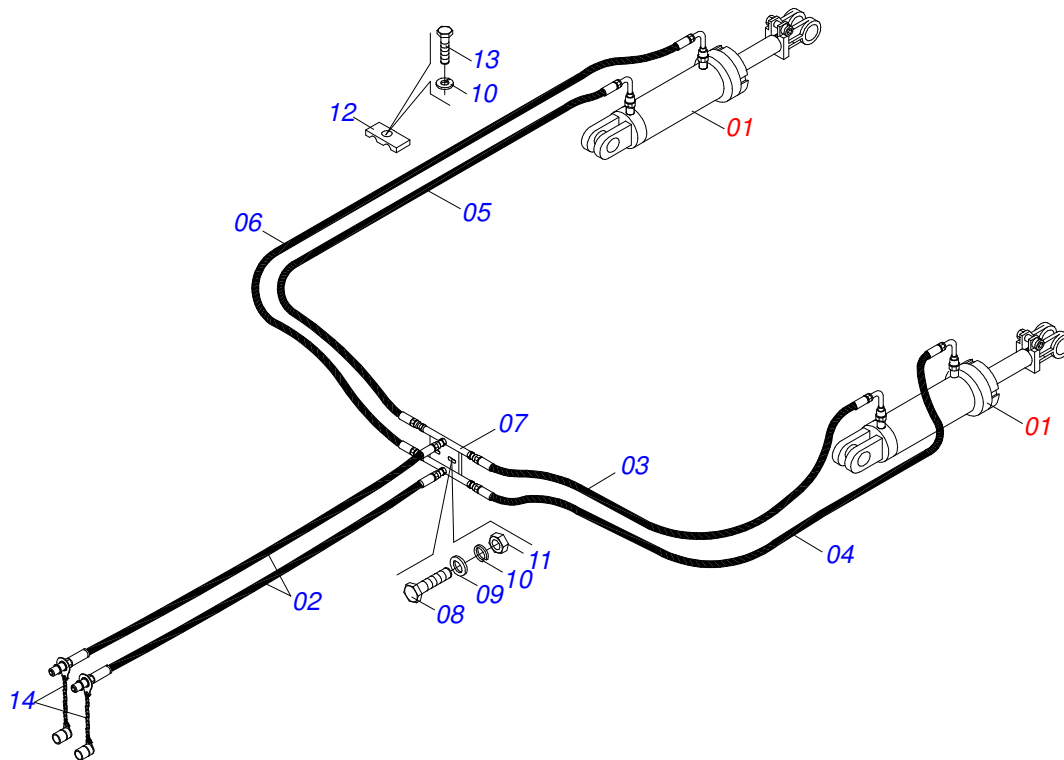

Item	Código	Descrição	
01	0502011195	CORPO PORCA REG 245	01
02	0501064002	FUSO EXT R1.1/2 UNC ESQ X 140 GTM	01
03	0501064001	FUSO EXT R1.1/2 UNC DIR X 140 GTM	01
04	0541018672	CONTRAPORCA 1.1/2 DIR GCRO 7010 ZN	01
05	0541018673	CONTRAPORCA R1.1/2 ESQ GCRO 7010 ZN	01
06	0503010002	GRAXEIRA 1800	02

Item	Código	Descrição	QT	
01	0502011195	CORPO PORCA REG 245	01	
02	0501066930	EXTENSOR ESQ ROD	01	
03	0501066931	EXTENSOR DIR ROD	01	
04	0541018672	CONTRAPORCA 1.1/2 DIR	GCRO 7010 ZN	02
05	0541018673	CONTRAPORCA R1.1/2 ESQ	GCRO 7010 ZN	02
06	0503010002	GRAXEIRA 1800		04

Item	Código	Descrição	QT
001	0511070658	CAMISA 101,6 X 394 TSTA 14	01
002	0571019958	EXTENSOR CIL. HIDR. 50,80 X 398	01
003	0502040747	GARFO 32,54	01
004	0503030385	PLUG CILINDRICO N-002	02
005	0503010039	ANEL RASPD D-2000 1G24231	01
006	0503011094	PARAF 3/8 UNC X 2 C C S I 12.9	01
007	0503011443	ARRUELA PRESSAO 3/8 SA	01
008	0503010026	PORCA S. 3/8 UNC G.5 ZN	01
009	0502012820	EMBOLO 50,80 X 101,60 ULTRA FLEX	01
010	0503010817	PORCA S. AUTOTRAV C/NYLON 1.1/4 UNF ALTA G.5 ZN	01
011	0503018025	ANEL GUIA W2-2250-750 (3097 AGEL)	01
012	0503018026	GAXETA 1870-2000-375 B POLYMAX	01
013	0503018024	ANEL BS OD050805200171D-BR	01
014	0503010338	ANEL O RING 2-342 N 3006-9B 1G04619	02
015	0503011061	ANEL BACK-UP 8-342 1G31076	02
016	0502012822	TAMPA MOVEL 101,60 TSTA 14	01
017	0502012821	SUPT ANEIS 50,80 X 101,60 TSTA 14	01
018	0503018029	ANEL O RING 2-217 N 3006 90B	01
019	0503015633	VED SELEMASTER DSM PCB0NB102-NCRO	01