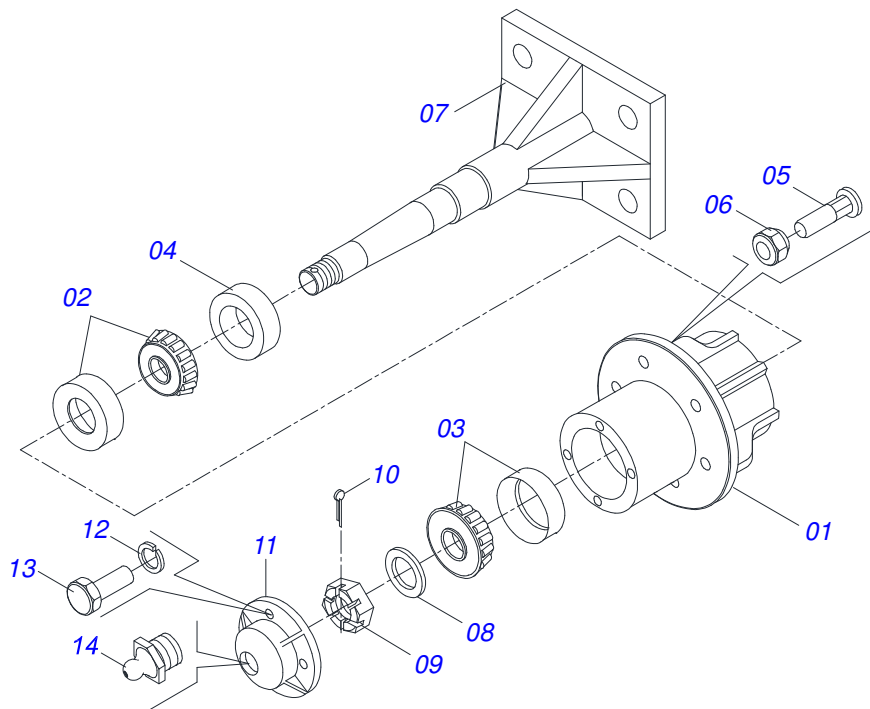

Item	Código	Descrição	QT
01	0502011121	CX RODADO DCA2 5500 MC	01
02	0503010006	ROL 32210 IMP	01
03	0503010037	ROL 30207 IMP	01
04	0503012928	RET 5985-GB	01
05	0501010127	PARAF ROD9/16UNFX1.7/8CR G.5 REC ZN	06
06	0503010035	PORCA CONICA 9/16 UNF ZN	06
07	0501069087	SUPT FIX RODADO MM GTLD	01
08	0501016545	ARRUELA LISA 26 X 50 X 6,30 ZN	01
09	0503030009	PORCA CAST 1 UNS 14FPP X 22 ZN	01
10	0503010018	CONTRAPINO 5/32 X 1.1/2	01
11	0502020591	TAMPA PROT 1G72673 PSA	01
12	0503011444	ARRUELA PRESSAO 5/16 SA	04
13	0503010358	PARAF 5/16 UNC X 7/8 C S G.5 ZN	04
14	0503010002	GRAXEIRA 1800	01