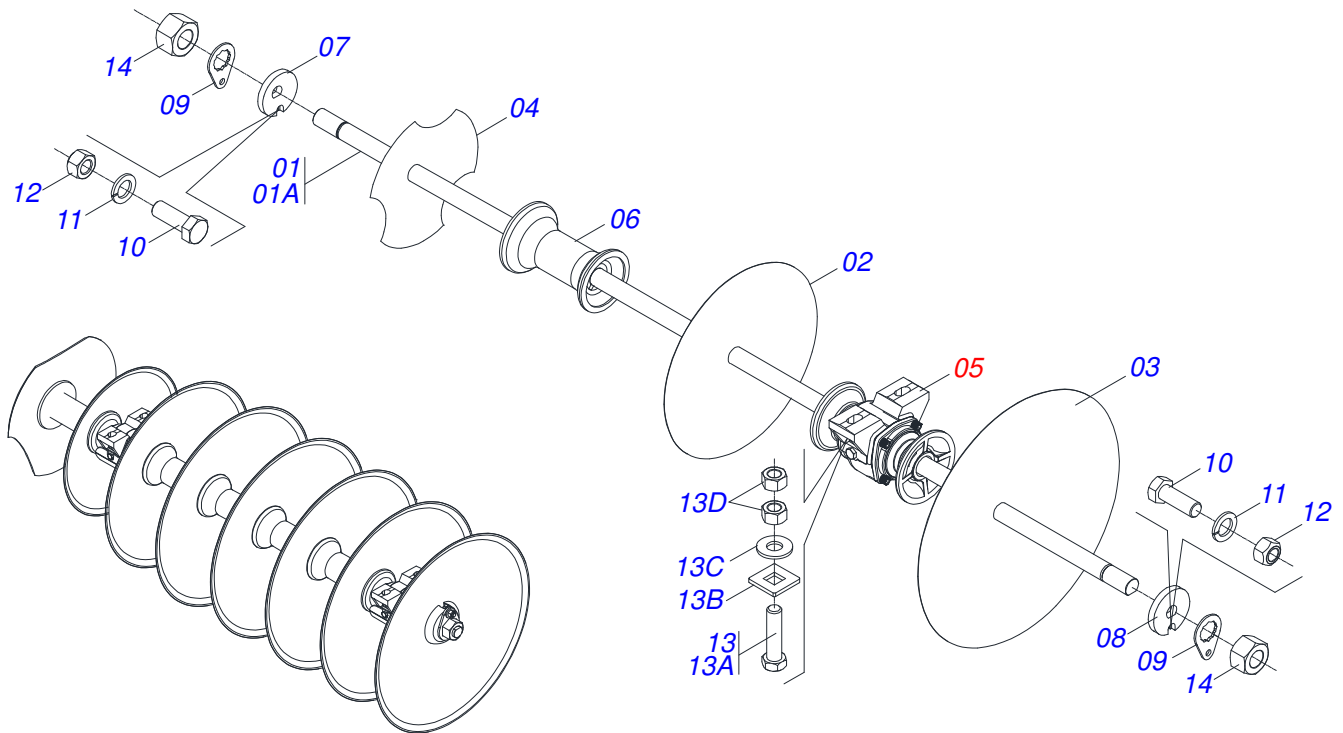

Item	Código	Descrição	QT
01	0501043689	EIXO 1.1/2 6FPP X 1275 C/PORCAS	02
01A	0511012600	EIXO 1.1/2 6FPP X 1275	02
02	0601031031	DL24X6 C72AF02FR1.9/16 TATU	02
03	0601033237	DL26X6 C90AF02FR1.9/16 TATU TERRAME	08
04	0602029293	DR22X6 C74AF02FR1.9/16 03REC TATU	02
05	0501044315	MANCAL AGR DM OL 225 1.1/2 MM D	04
06	0502010621	SEPD 225 C/ F 1.1/2	06
07	0502010871	TRAVA EIXO EXT 1.1/2	02
08	0502010872	TRAVA EIXO INT 1.1/2	02
09	0501018592	TRAVA PORCA 1.5/8 SEXT 60,0/60,2	04
10	0503011267	PARAF 5/8 UNC X 1.1/2 C S G.5 ZN	04
11	0503010027	ARRUELA PRESSAO 5/8 ZN 1K01574	04
12	0503010013	PORCA S. 5/8 UNC G.5 ZN	04
13	0501042160	CONJUNTO PCS IMPL 5/8 UNC X 76 CA	16
13A	0501011234	PARAF 5/8 UNC X 3 C A P Q G.5 ZN	16
13B	0501010947	TRAVA PARAF 5/8 GN/GNM	16
13C	0501012140	ARRUELA LISA 16,50 X 40 X 4,00 ZN	16
13D	0503010013	PORCA S. 5/8 UNC G.5 ZN	16
14	0501810110	PORCA 1.1/2 NC 6FPP SEXT 2.3/8 SA	04