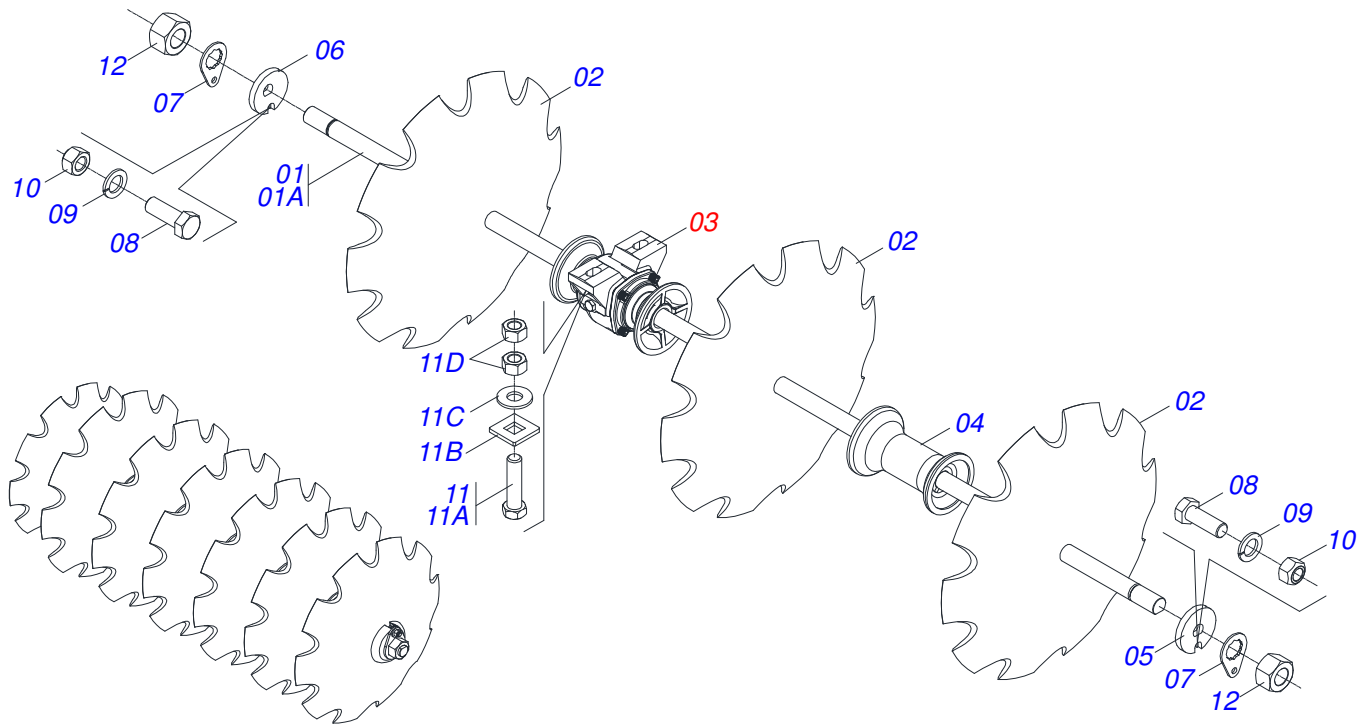

Item	Código	Descrição	QT
01	0501043835	EIXO 1.1/2 6FPP X 1040 C/PORCAS	02
01A	0511010224	EIXO 1.1/2 6FPP X 1040	02
02	0602033252	DR26X6 C89AF02FR1.9/16 10REC TATU	10
03	0501044315	MANCAL AGR DM OL 225 1.1/2 MM D	04
04	0502010621	SEPD 225 C/ F 1.1/2	08
05	0502010871	TRAVA EIXO EXT 1.1/2	02
06	0502010872	TRAVA EIXO INT 1.1/2	02
07	0501018592	TRAVA PORCA 1.5/8 SEXT 60,0/60,2	04
08	0503011267	PARAF 5/8 UNC X 1.1/2 C S G.5 ZN	04
09	0503010027	ARRUELA PRESSAO 5/8 ZN 1K01574	04
10	0503010013	PORCA S. 5/8 UNC G.5 ZN	04
11	0501042160	CONJUNTO PCS IMPL 5/8 UNC X 76 CA	08
11A	0501011234	PARAF 5/8 UNC X 3 C A P Q G.5 ZN	08
11B	0501010947	TRAVA PARAF 5/8 GN/GNM	08
11C	0501012140	ARRUELA LISA 16,50 X 40 X 4,00 ZN	08
11D	0503010013	PORCA S. 5/8 UNC G.5 ZN	08
12	0501810110	PORCA 1.1/2 NC 6FPP SEXT 2.3/8 SA	04