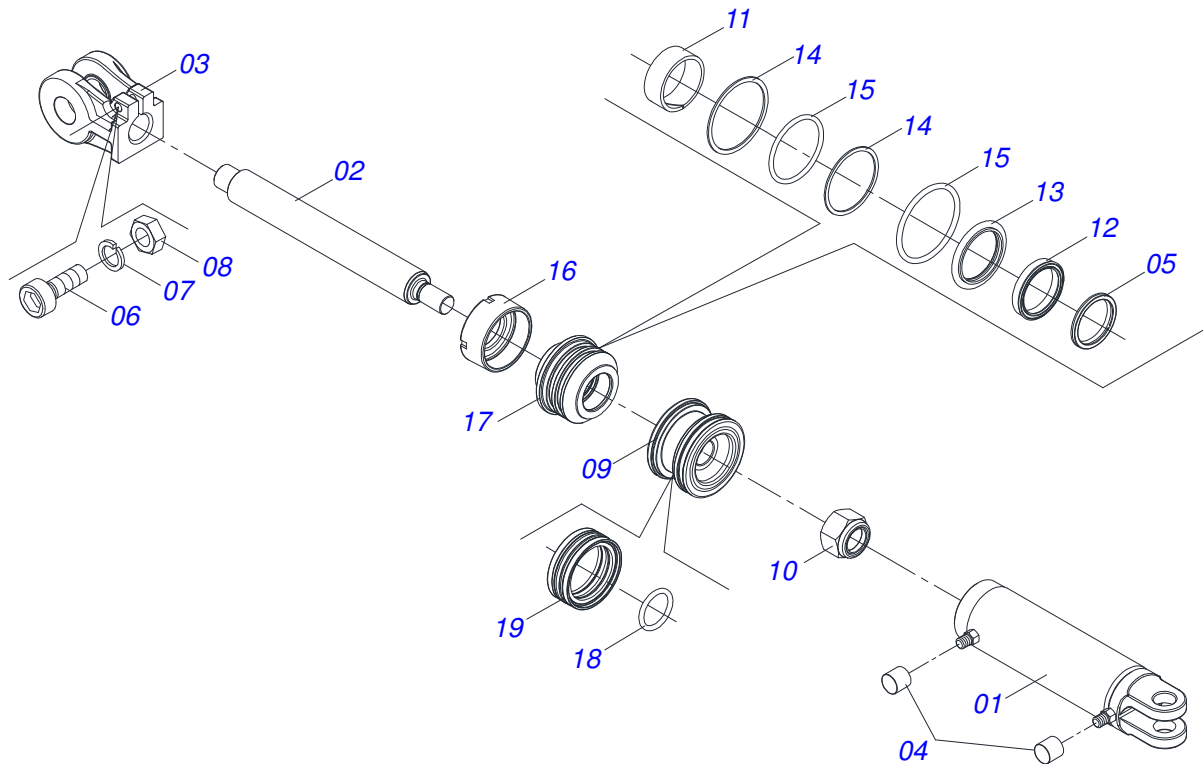

Item	Código	Descrição	QT
001	0511070658	CAMISA 101,6 X 394 TSTA 14	01
002	0571019958	EXTENSOR CIL. HIDR. 50,80 X 398	01
003	0502040747	GARFO 32,54	01
004	0503030385	PLUG CILINDRICO N-002	02
005	0503010039	ANEL RASPD D-2000 1G24231	01
006	0503011094	PARAF 3/8 UNC X 2 C C S I 12.9	01
007	0503011443	ARRUELA PRESSAO 3/8 SA	01
008	0503010026	PORCA S. 3/8 UNC G.5 ZN	01
009	0502012820	EMBOLO 50,80 X 101,60 ULTRA FLEX	01
010	0503010817	PORCA S. AUTOTRAV C/NYLON 1.1/4 UNF ALTA G.5 ZN	01
011	0503018025	ANEL GUIA W2-2250-750 (3097 AGEL)	01
012	0503018026	GAXETA 1870-2000-375 B POLYMAX	01
013	0503018024	ANEL BS OD050805200171D-BR	01
014	0503010338	ANEL O RING 2-342 N 3006-9B 1G04619	02
015	0503011061	ANEL BACK-UP 8-342 1G31076	02
016	0502012822	TAMPA MOVEL 101,60 TSTA 14	01
017	0502012821	SUPT ANEIS 50,80 X 101,60 TSTA 14	01
018	0503018029	ANEL O RING 2-217 N 3006 90B	01
019	0503015633	VED SELEMASTER DSM PCB0NB102-NCRO	01