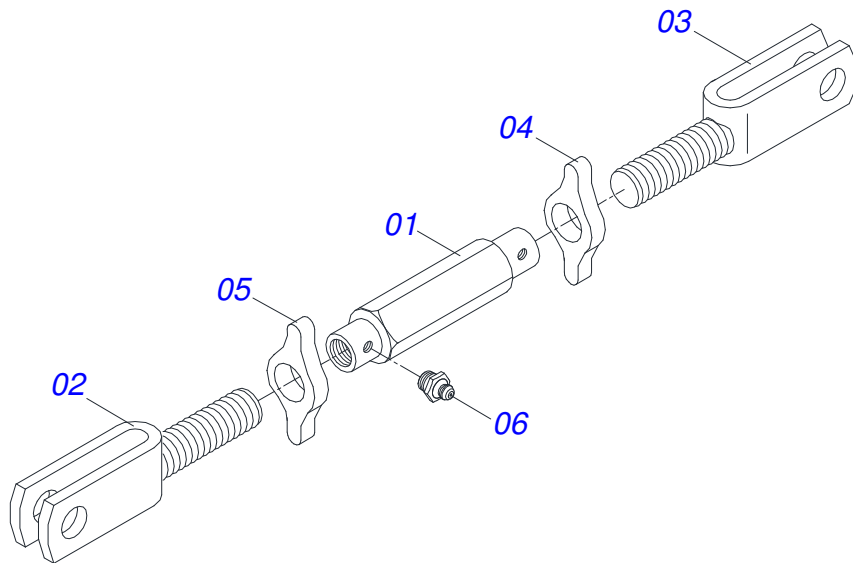

Item	Código	Descrição	QT	
01	0502011195	CORPO PORCA REG 245	01	
02	0501066930	EXTENSOR ESQ ROD	01	
03	0501066931	EXTENSOR DIR ROD	01	
04	0541018672	CONTRAPORCA 1.1/2 DIR	GCRO 7010 ZN	02
05	0541018673	CONTRAPORCA R1.1/2 ESQ	GCRO 7010 ZN	02
06	0503010002	GRAXEIRA 1800		04