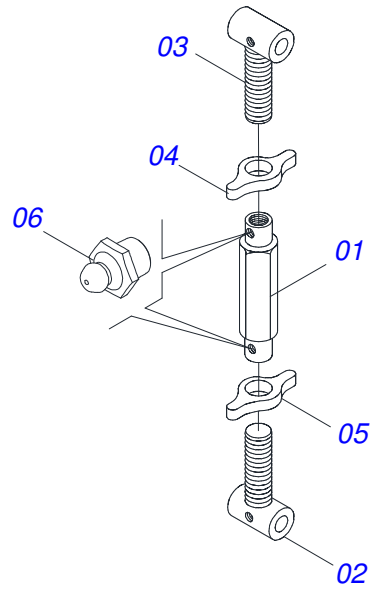

Item	Código	Descrição	
01	0502011195	CORPO PORCA REG 245	01
02	0501064002	FUSO EXT R1.1/2 UNC ESQ X 140 GTM	01
03	0501064001	FUSO EXT R1.1/2 UNC DIR X 140 GTM	01
04	0541018672	CONTRAPORCA 1.1/2 DIR GCRO 7010 ZN	01
05	0541018673	CONTRAPORCA R1.1/2 ESQ GCRO 7010 ZN	01
06	0503010002	GRAXEIRA 1800	02