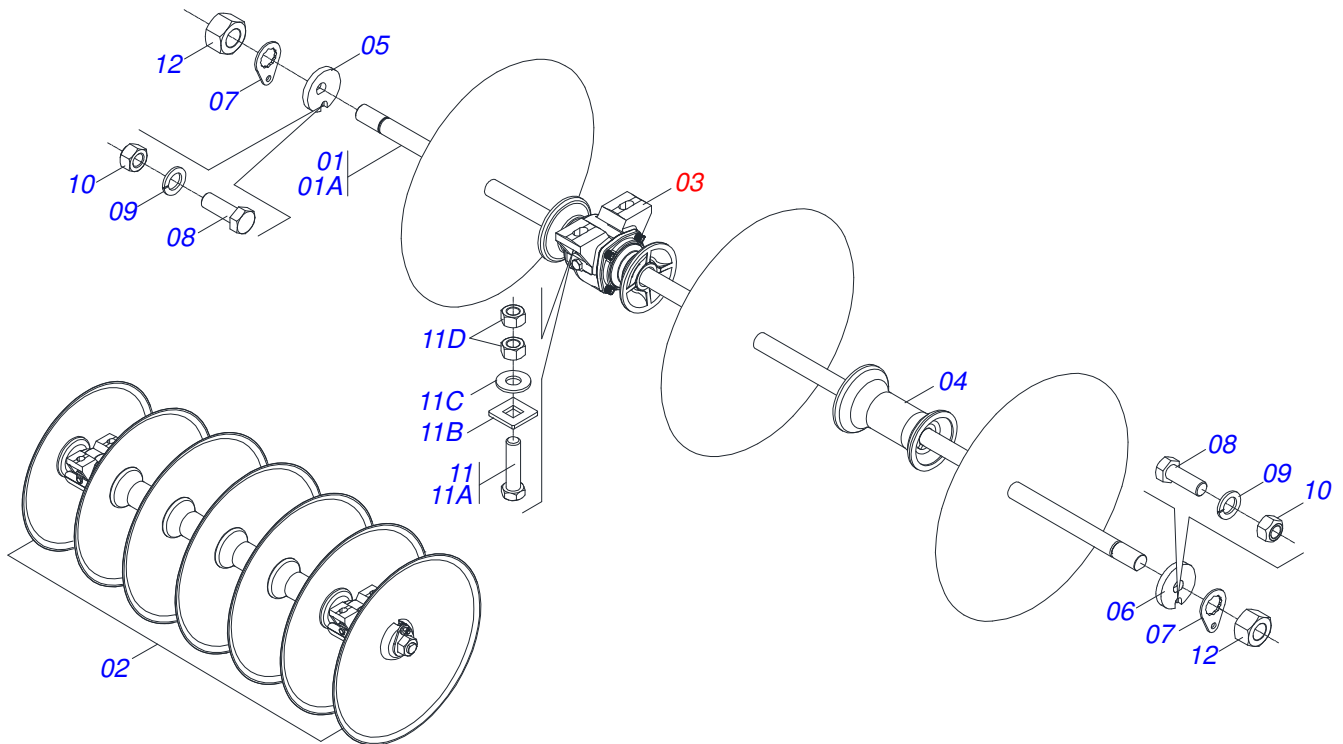

Item	Código	Descrição	QT
01	0501043697	EIXO 1.1/2 6FPP X 1505 C/PORCAS	02
01A	0511012601	EIXO 1.1/2 6FPP X 1505	02
02	0601033237	DL26X6 C90AF02FR1.9/16 TATU TERRAME	08
03	0501044315	MANCAL AGR DM OL 225 1.1/2 MM D	04
04	0502010621	SEPD 225 C/ F 1.1/2	08
05	0502010871	TRAVA EIXO EXT 1.1/2	02
06	0502010872	TRAVA EIXO INT 1.1/2	02
07	0501018592	TRAVA PORCA 1.5/8 SEXT 60,0/60,2	04
08	0503011267	PARAF 5/8 UNC X 1.1/2 C S G.5 ZN	04
09	0503010027	ARRUELA PRESSAO 5/8 ZN 1K01574	04
10	0503010013	PORCA S. 5/8 UNC G.5 ZN	04
11	0501042160	CONJUNTO PCS IMPL 5/8 UNC X 76 CA	08
11A	0501011234	PARAF 5/8 UNC X 3 C A P Q G.5 ZN	08
11B	0501010947	TRAVA PARAF 5/8 GN/GNM	08
11C	0501012140	ARRUELA LISA 16,50 X 40 X 4,00 ZN	08
11D	0503010013	PORCA S. 5/8 UNC G.5 ZN	08
12	0501810110	PORCA 1.1/2 NC 6FPP SEXT 2.3/8 SA	04