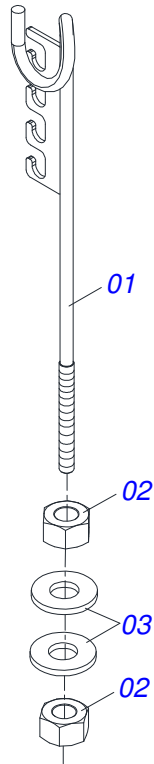

Item	Código	Descrição	QT
01	0511067334	SUPORE MANGUEIRA GACR 12 A 28 1G133016	01
02	0503010014	PORCA S. 3/4 UNC (PESADA) G.5 ZN	02
03	0501010322	ARRUELA LISA 20,50 X 46 X 4,75 ZN	02