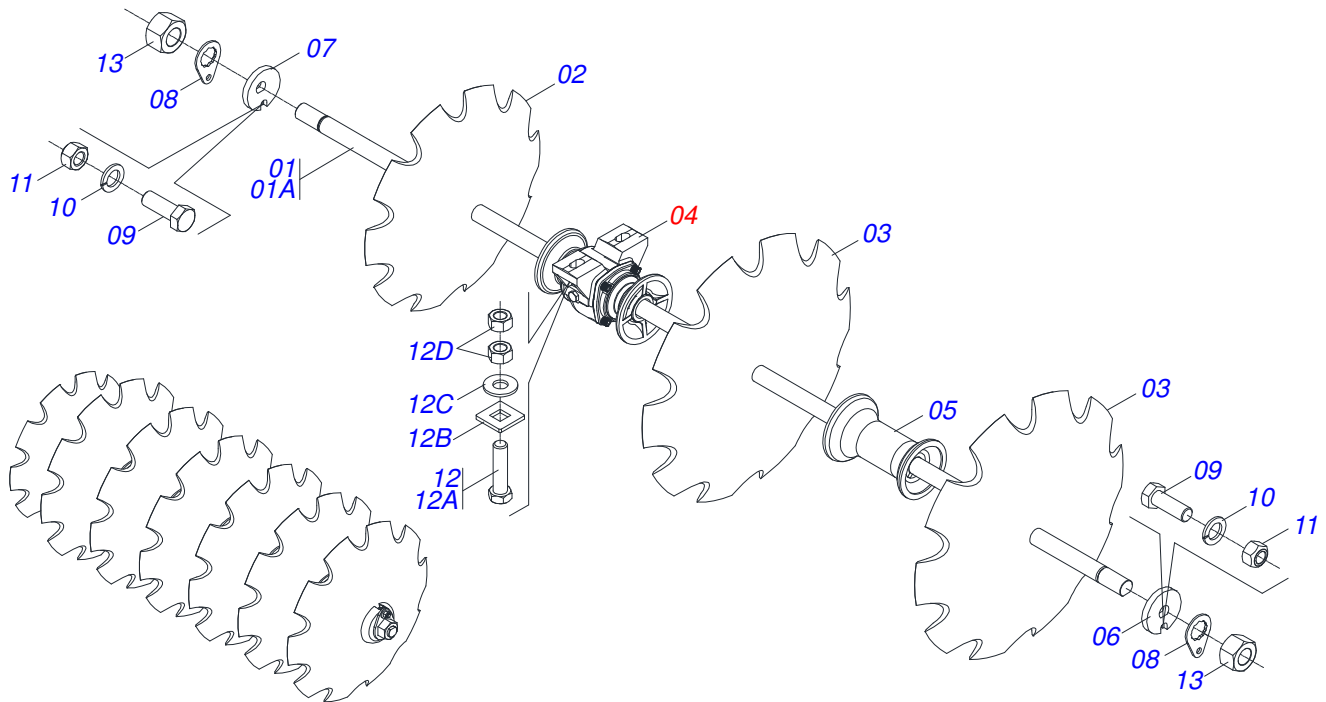

Item	Código	Descrição	QT
01	0501043697	EIXO 1.1/2 6FPP X 1505 C/PORCAS	02
01A	0511012601	EIXO 1.1/2 6FPP X 1505	02
02	0602030331	DR24X6 C72AF02FR1.9/16 10REC TATU	02
03	0602033252	DR26X6 C89AF02FR1.9/16 10REC TATU	12
04	0501044315	MANCAL AGR DM OL 225 1.1/2 MM D	04
05	0502010621	SEPD 225 C/ F 1.1/2	08
06	0502010871	TRAVA EIXO EXT 1.1/2	02
07	0502010872	TRAVA EIXO INT 1.1/2	02
08	0501018592	TRAVA PORCA 1.5/8 SEXT 60,0/60,2	04
09	0503011267	PARAF 5/8 UNC X 1.1/2 C S G.5 ZN	04
10	0503010027	ARRUELA PRESSAO 5/8 ZN 1K01574	04
11	0503010013	PORCA S. 5/8 UNC G.5 ZN	04
12	0501042160	CONJUNTO PCS IMPL 5/8 UNC X 76 CA	16
12A	0501011234	PARAF 5/8 UNC X 3 C A P Q G.5 ZN	16
12B	0501010947	TRAVA PARAF 5/8 GN/GNM	16
12C	0501012140	ARRUELA LISA 16,50 X 40 X 4,00 ZN	16
12D	0503010013	PORCA S. 5/8 UNC G.5 ZN	16
13	0501810110	PORCA 1.1/2 NC 6FPP SEXT 2.3/8 SA	04