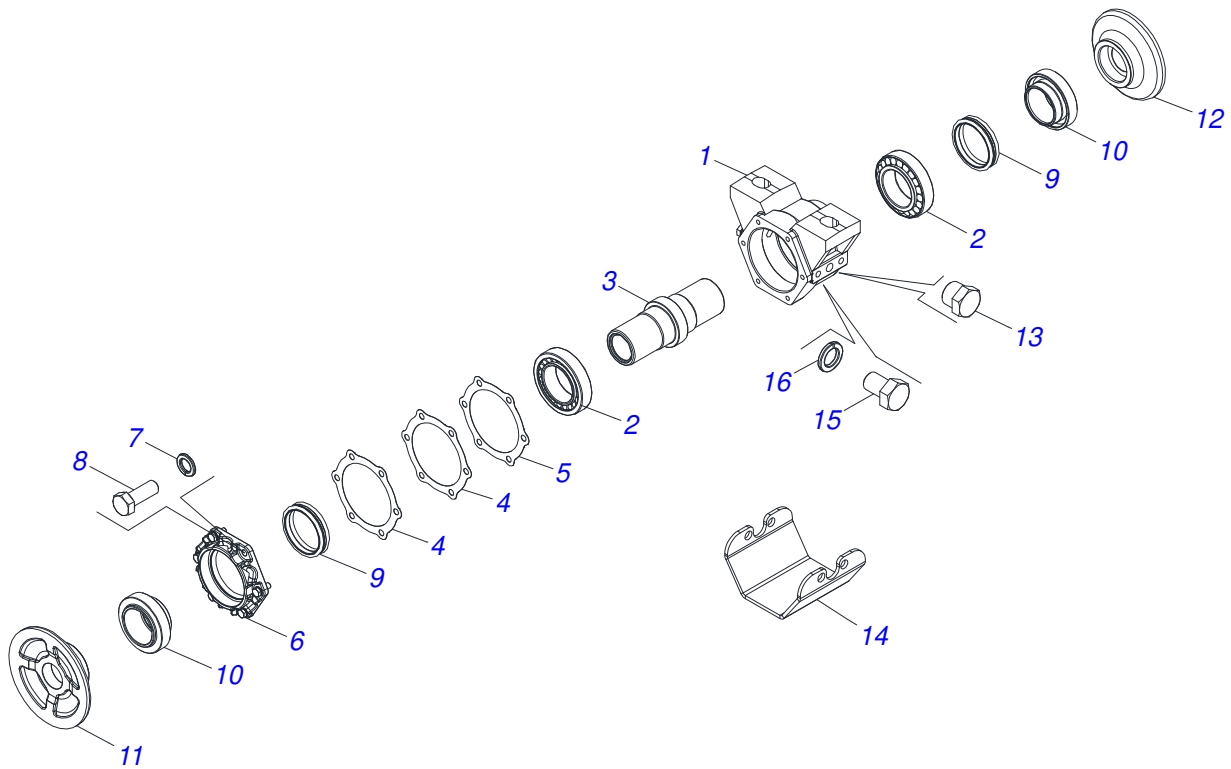

Item	Código	Descrição	Ver Pág.	QT
01	0502020636	CAIXA MANCAL DM 225X1.5/8 C/F 1/2	01	01
02	0503010104	ROLAMENTO 3984/3920 IMP	02	02
03	0502010824	EIXO CM/DM 1G89316	01	01
04	0503030030	JUNTA VEDACAO 142 X 113,2 X 0,3	02	02
05	0503030685	JUNTA VEDACAO 142 X 113,2 X 0,1	01	01
06	0502020161	TAMPA CAIXA DM MRO-225 1.5/8	01	01
07	0503011443	ARRUELA PRESSAO 3/8 SA	06	06
08	0503010237	PARAFUSO 3/8 UNC X 1 C S G.5 ZN	06	06
09	0503030027	RETENTOR LP JB-255	02	02
10	0502010823	PORTA RETENTOR COM LUVA	02	02
11	0502040141	ENCOSTO EXTERNO DO DISCO	01	01
12	0502040142	ENCOSTO INTERNO DO DISCO	01	01
13	0503010856	BUJAO R3/8" BSPT	02	02
14	0581013547	CAPA PROTETORA MANCAL AGR.	01	01
15	0503011401	PARAFUSO 1/2 UNC X 3/4 C S	04	04
16	0503010019	ARRUELA PRESSAO 1/2 ZN 1K01556	04	04