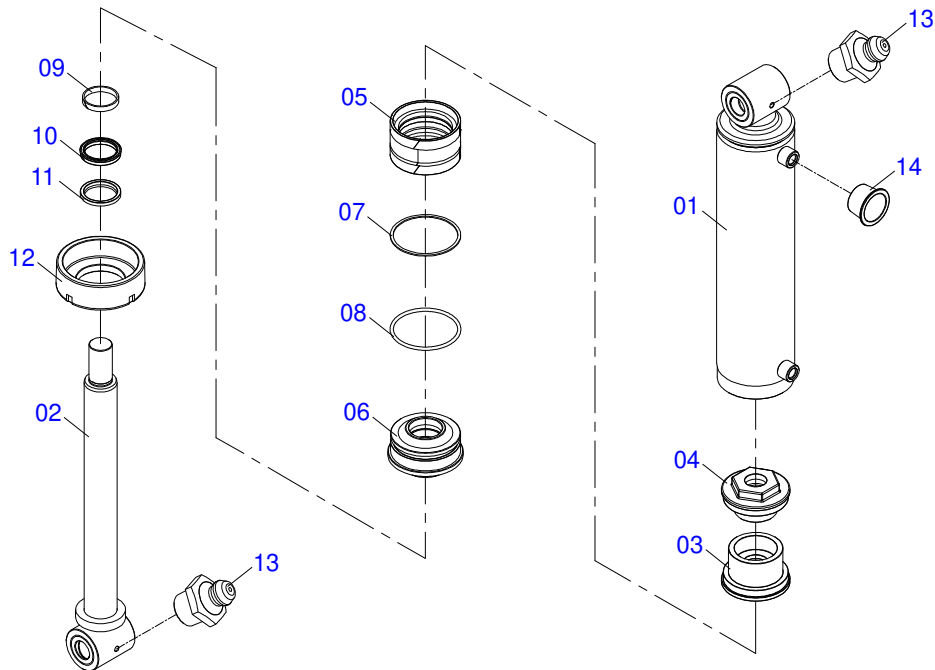

Item	Código	Descrição	Ver Pág.	QT
01	0521061685	CAMISA 114,30 X 500		01
02	0521061684	EXTENSOR 56,98 X 590,50		01
03	0561016578	CORPO EMBOLO Ø53,98 X 114,30 HASTE		01
04	0502012643	CORPO EMBOLO 114,30 R1.1/2 UNF		01
05	0503015640	VEDACAO SELEMASTER DSM PCUB000014		01
06	0502012644	SUPORTE ANEIS 53,98 X 114,30		01
07	0503011893	ANEL BACK-UP 8-346 1G31096		01
08	0503011892	ANEL O RING 2-346 N 3006-9B 1G04629		01
09	0503015641	ANEL SLYDRING GR6900530-HM061		01
10	0503015642	VEDACAO U-CUP RUUB000970		01
11	0503015715	VEDACAO SCRAPER WAE302125-Z201		01
12	0502011222	TAMPA MOVEL 114,3		01
13	0503010002	GRAXEIRA 1800		02
14	0503030384	PLUG CON N-001		02
15	0521041339	JOGO REP CIL 53,98 x 114,30 (0511048619)