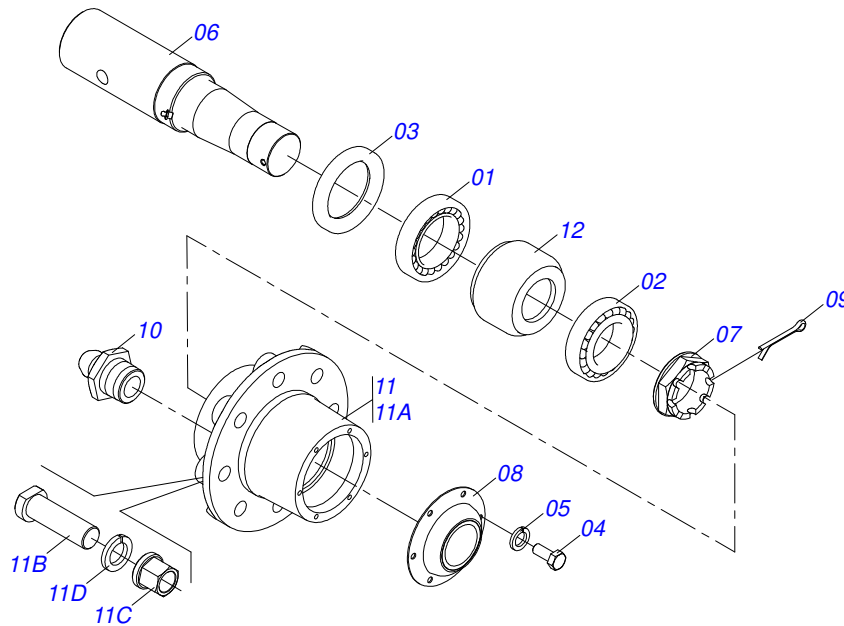

Item	Código	Descrição	Ver Pág.	QT
01	0503010059	ROLAMENTO 33287/33462		01
02	0503010007	ROLAMENTO 3982/3920 IMP		01
03	0503010050	RETENTOR 00085-B		01
04	0503010240	PARAFUSO 5/16 UNC X 3/4 CS G.2 ZN		06
05	0503011444	ARRUELA PRESSAO 5/16 SA		06
06	0571013653	PONTA EIXO 88,80X430C/FURO GCRO-QL		01
07	0502040080	PORCA FLANGEADA R.2.1/2 UN		01
08	0541013225	TAMPA CUBO RODADO		01
09	0503012231	CONTRAPINO 1/4 X 3 1G13192 SA		01
10	0503010002	GRAXEIRA 1800		01
11	0501110751	CAIXA RODADO COM PARAFUSO		01
11A	0502040522	CAIXA RODADO		01
11B	0503011339	PARAFUSO M22 X 1,5 X 72 CC CHF 10.9 ZN		08
11C	0503011341	PORCA M22 X 1,50 SEXT FLANG G8 ZN		08
11D	0503011340	ARRUELA PRESSAO 23 ESF ZN		08
12	1882970002	GRAXA SABAO LITIO NLGI2-EP 1J27010		01