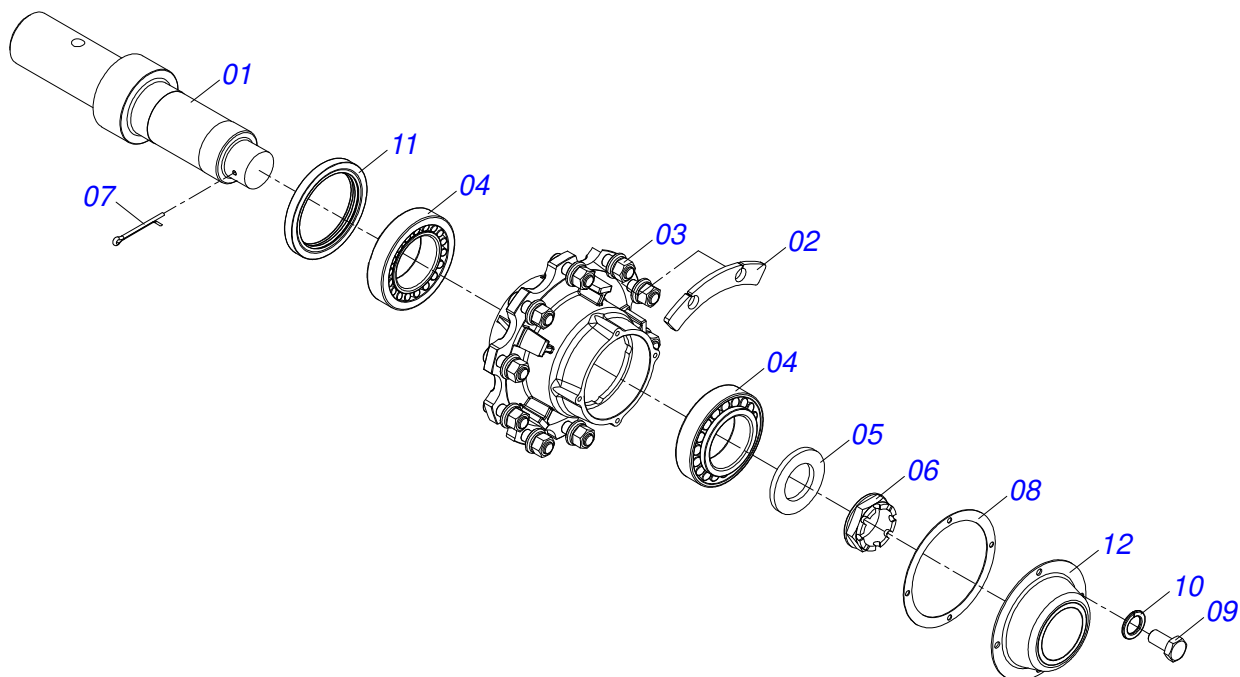

Item	Código	Descrição	Ver Pág.	QT
01	0551011426	PONTA EIXO R2.1/2UN GASPCR-EHD		01
02	0561015521	FLANGE MENOR SECCIONADA CUBO RODA		05
03	0501110761	CAIXA RODADO COM PARAFUSO		01
04	0503010118	ROLAMENTO 32218		02
05	0531019986	ARRUELA LISA 64 X 110 X 9,50 TAC		01
06	0502040080	PORCA FLANGEADA R.2.1/2 UN		01
07	0503012213	CONTRAPINO 1/4 X 4 1G13112 SA		01
08	0503013548	JUNTA CORTICA CR4F CAR JS00002		01
09	0503013546	PARAFUSO SX MA5,8 M10X1,5X20ZA DI		04
10	0503013542	ARRUELA PRESSAO M10 2130220009 1K01832		04
11	0503013541	RETENTOR 0310-BG SABO TRAS AR22 1G25356		01
12	0503013549	TAMPA CUBO PRETA 4F CAR LISA		01