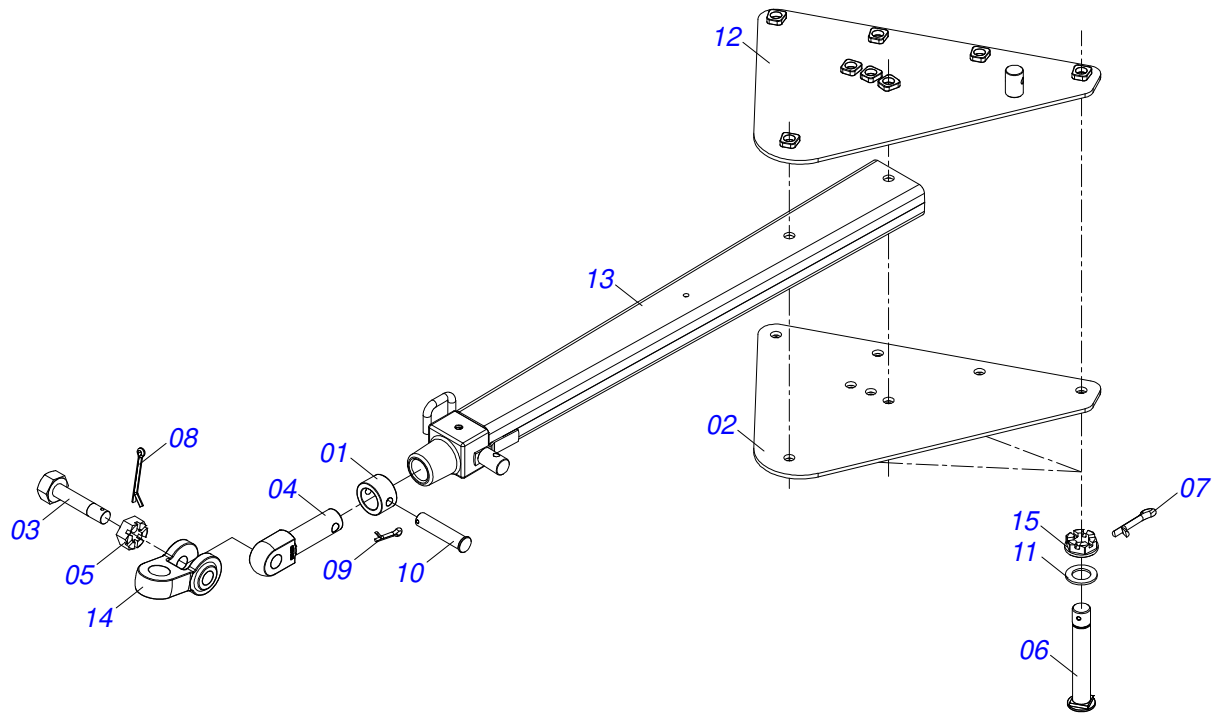

Item	Código	Descrição	Ver Pág.	QT
01	0502040263	ANEL TRAVA ENGATE 32M 106		01
02	0521063965	PLACA INF BARRA ENG GCRO 7010		01
03	0511067199	PARAFUSO 2 UNS 10FPP X 241,50		01
04	1902040264	PINO ENG 32M108/YH-91 REMCO		01
05	0502040558	PORCA CASTELO 2 UNS 10FPP SEXTAVADO 99 SA		01
06	0521011880	EIXO JUNCAO 37,50 X 227 PQ R.1.1/2 GAPCW ZN		06
07	0503010010	CONTRAPINO 1/4 X 2.1/2		06
08	0503010074	CONTRAPINO 3/8 X 4		01
09	0503010523	CONTRAPINO 1/4 X 2 1G13201		01
10	0561017306	EIXO JUNCAO 31,50 X 130		01
11	0501012916	ARRUELA LISA 38,50 X 66 X 4,75 ZN		06
12	0521063967	PLACA SUP		01
13	0521063968	BARRA TRACAO GAPCW		01
14	0502040849	"U" ENGATE(PINO 3" JD)GASPCR-EHD26D		01
15	0501011301	PORCA CASTELO 1.1/2UNC 6FPP SEXTAVADA 2.5/16ZN		06