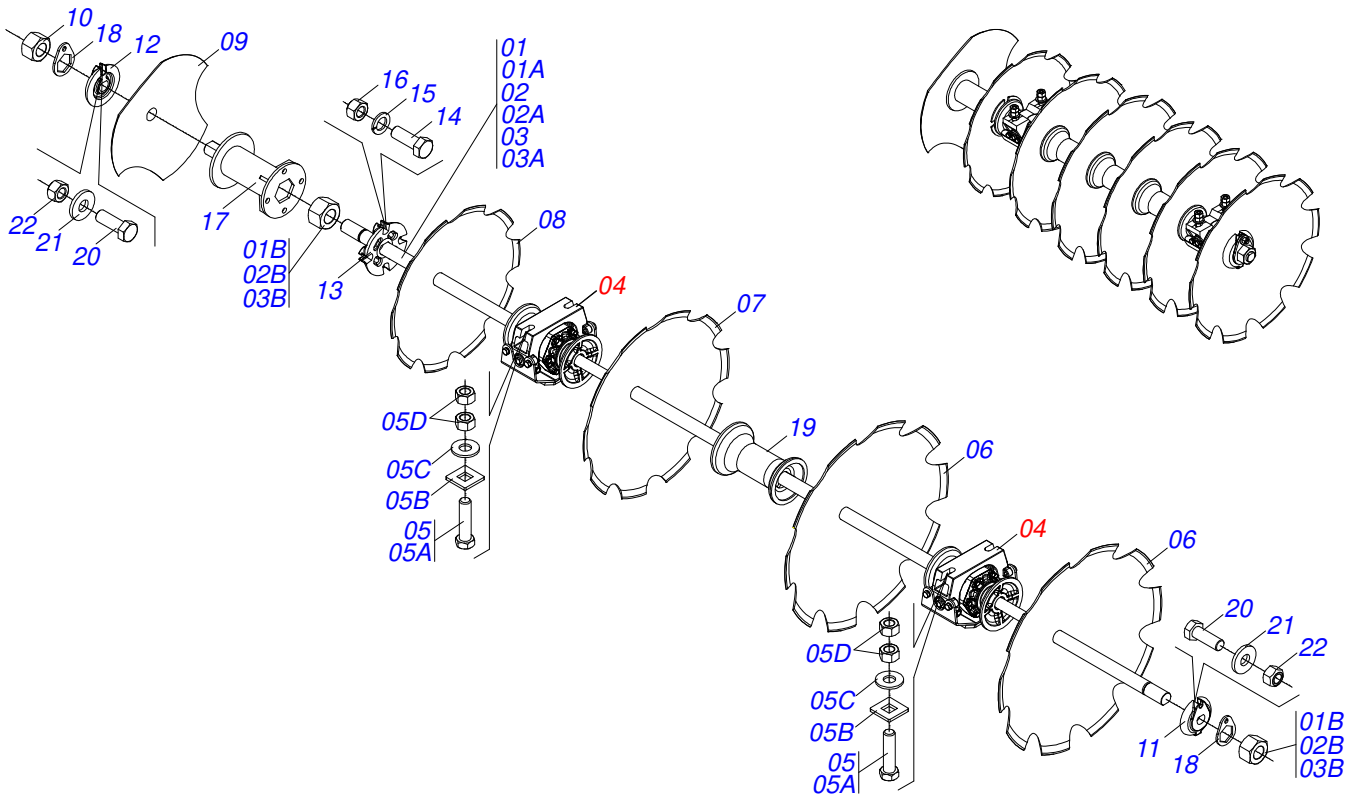

Item	Código	Descrição	Ver Pág.	QT
01	0521061684	EXTENSOR 56,98 X 590,50		01
02	0521061685	CAMISA 114,30 X 500		01
03	0502012644	SUPORTE ANEIS 53,98 X 114,30		01
04	0502011222	TAMPA MOVEL 114,3		01
05	0503010002	GRAXEIRA 1800		02
06	0503015715	VEDACAO SCRAPER WAE302125-Z201		01
07	0503015642	VEDACAO U-CUP RUUB000970		01
08	0503015641	ANEL SLYDRING GR6900530-HM061		00
09	0503011892	ANEL O RING 2-346 N 3006-9B 1G04629		01
10	0503011893	ANEL BACK-UP 8-346 1G31096		01
11	0503030384	PLUG CON N-001		02
12	0503015640	VEDACAO SELEMASTER DSM PCUB000014		01
13	0561016578	CORPO EMBOLO Ø53,98 X 114,30 HASTE		01
14	0581015283	CORPO EMBOLO 114,30 R. 1.1/2 14 FPP		01
15	0503819100	PORCA KM AUTOTRAVANTE TOP LOCK 1.1/2 UNF SA (KMP 0099)		01
16	0501038027	JOGO REPARO COMPLETO CILINDRO 53,98X114,3		01

Item	Código	Descrição	Ver Pág.	QT
01	0503062227	MACACO COMPLETO (8088) ROBUSTEC		01

Item	Código	Descrição	Ver Pág.	QT
01	0502011469	PORCA REGULAGEM 245 R. TRAPEZ		01
02	0501069416	FUSO EXTERNO R1.1/2 TRAPEZ DIREITO X140		01
03	0501069417	FUSO EXTERNO R1.1/2 TRAPEZ ESQUERDO X140		01
04	0503010002	GRAXEIRA 1800		04

Item	Código	Descrição	Ver Pág.	QT
001	0501060409	SUPORTE MANGUEIRA 3/4 X 640		01
002	0503011442	ARRUELA PRESSAO 3/4 SA		01
003	0503010014	PORCA SEXTAVADA 3/4 UNC (PESADA) G.5 ZN		01

Item	Código	Descrição	Ver Pág.	QT
01	0521063997	CAMISA 127 X 790 GCRO-QL 7010		01
02	0521063998	EXTENSOR 53,98 X 902 GCRO-QL 7010		01
03	0502012646	SUPORTE ANEIS 53,98 X 127		01
04	0502010382	TAMPA MOVEL 127		01
05	0561016583	CORPO EMBOLO 53,98 X 127 HASTE		01
06	0502012645	CORPO EMBOLO 127 R.1.1/2 UNF		01
07	0503010351	ANEL O RING 2-425 N 3006-9B		01
08	0503011062	ANEL BACK-UP 8-425		01
09	0503015641	ANEL SLYDRING GR6900530-HM061		01
10	0503015642	VEDACAO U-CUP RUUB000970		01
11	0503015715	VEDACAO SCRAPER WAE302125-Z201		01
12	0503010002	GRAXEIRA 1800		02
13	0503030384	PLUG CON N-001		02
14	0503015643	VED SELEMASTER DSM PCUB000013 PCK 001270-N8CO		01