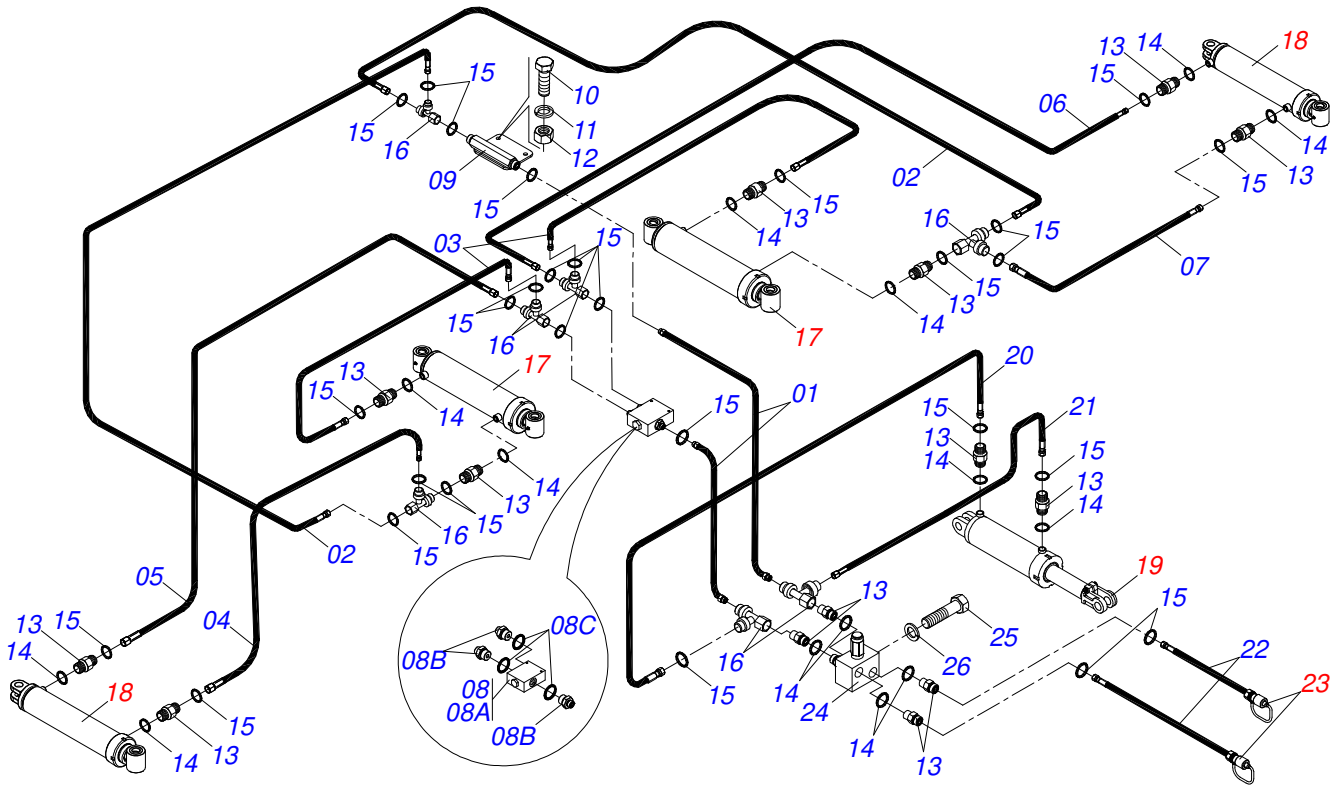

Item	Código	Descrição	Ver Pág.	QT
01	0501080954	MANG 1/2 X 3200 TR-TR TERM OFS		02
02	0501081116	MANG 1/2 X 1630 TC-TC TERM OFS		02
03	0501081115	MANG 1/2 X 1330 TR-TC TERM OFS		02
04	0501081904	MANG 1/2 X 4500 TC-TC TERM OFS		01
05	0501081075	MANGUEIRA 1/2 X 4000 TR-TC TERM OFS		01
06	0501081219	MANG 1/2 X 5700 TR-TC TERM OFS		01
07	0501081910	MANG 1/2 X 6000 TC-TC TERM OFS		01
08	0511051627	VALV DIV FLUX FD524512TN66 COMP OFS		01
08A	0503016227	VALVULA DIVISORA FLUXO FD524512TN66		01
08B	0571010736	NIPLE R1.1/16 UN X 13/16UN OFS		03
08C	0503011109	ANEL O RING 2-119 N 3006 9B		03
09	0521062967	DISTRIB OLEO R.13/6 OFS GASPCR-EHD		01
10	0503011053	PARAFUSO 5/16 UNC X 3 C S G.5 ZN		02
11	0503010179	ARRUELA PRESSAO 5/16 ZN 1K01528		02
12	0503010337	PORCA SEXTAVADA 5/16 UNC G.5 ZN		02
13	0503030923	NIPLE 3/4 UNF X 13/16UN OFS X 40		10
14	0503010190	ANEL O RING 2-114 N 3006-9B		10
15	0503011030	ANEL O RING 2-014 N 3006-9B		32
16	0503013637	ADAPTADOR MACHO T 1/2 OFS PORCA GIRATORIO LATERAL		07
17	0511048619	CILINDRO HIDRAULICO 53,98 X 114,3 X 654X 346	2	02
18	0521042023	CIL H 50,8 X 101,6 X 665 X 385	3	02
19	0521051832	CILINDRO HIDRAULICO 53,98 X 114,30 X 654 X 346	9	01
20	0501081115	MANG 1/2 X 1330 TR-TC TERM OFS		01
21	0501081707	MANG 1/2 X 1000 TR-TC TERM OFS		01
22	0501081902	MANG 1/2 X 5500 TR-TM TERM OFS		02
23	0501053834	MACHO ENGATE RAPIDO AGRICOLA 1/2 NPT COM 18 TAMPA		02
24	0503010919	VALVULA DESCARGA HFB060306		01
25	0503010237	PARAFUSO 3/8 UNC X 1 C S G.5 ZN		02
26	0503010025	ARRUELA PRESSAO 3/8 ZN 1K01527		02