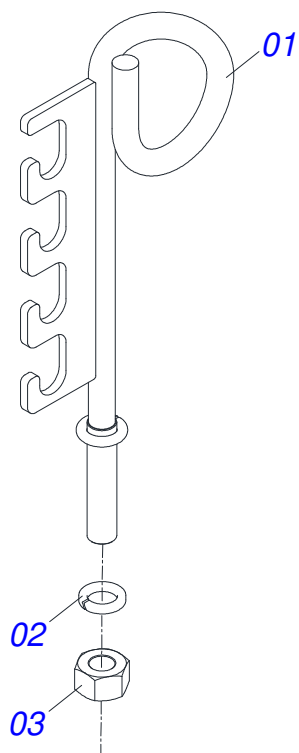

Item	Código	Descrição	Ver Pág.	QT
001	0501060409	SUPORTE MANGUEIRA 3/4 X 640		01
002	0503011442	ARRUELA PRESSAO 3/4 SA		01
003	0503010014	PORCA SEXTAVADA 3/4 UNC (PESADA) G.5 ZN		01