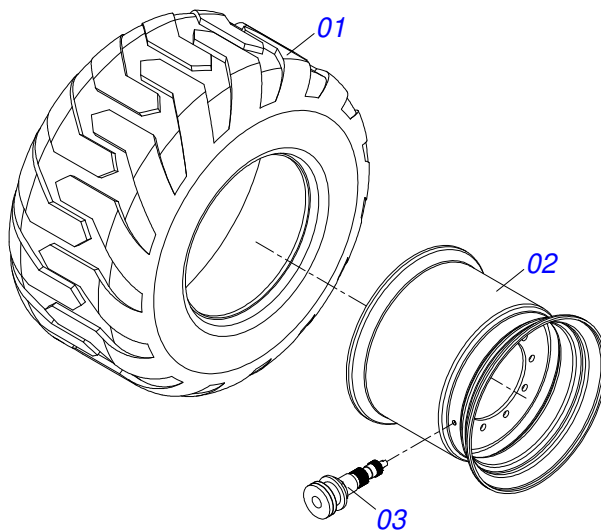

Item	Código	Descrição	Ver Pág.	QT
01	0503015483	PNEU 600/50-22.5 TL T404 168A8		01
02	0503015989	RODA COMPL 20X22.5 10F CENT DESL 75		01
03	0503013999	VALVULA RETA 16MM AGR TRANSBOR 1G09921		01