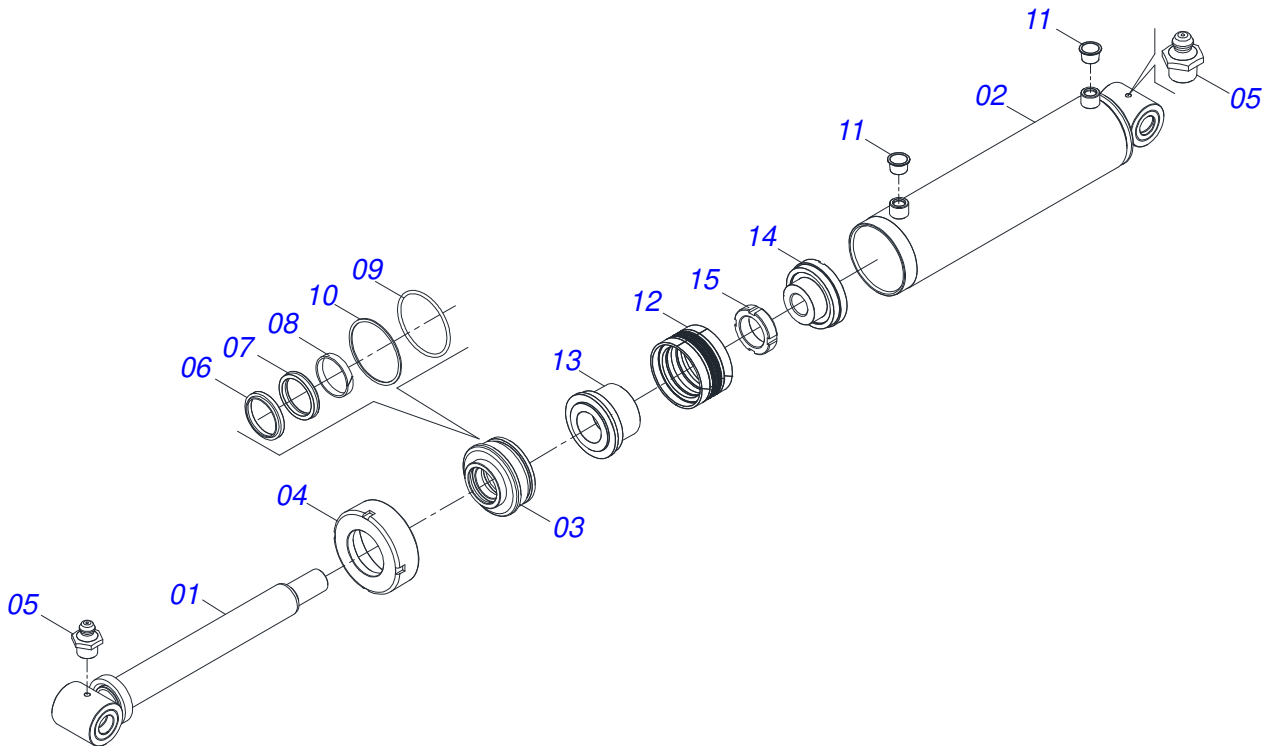

Item	Código	Descrição	Ver Pág.	QT
01	0503015483	PNEU 600/50-22.5 TL T404 168A8		01
02	0503015989	RODA COMPL 20X22.5 10F CENT DESL 75		01
03	0503013999	VALVULA RETA 16MM AGR TRANSBOR 1G09921		01

Item	Código	Descrição	Ver Pág.	QT
01	0503010059	ROLAMENTO 33287/33462		01
02	0503010007	ROLAMENTO 3982/3920 IMP		01
03	0503010050	RETENTOR 00085-B		01
04	0503010240	PARAFUSO 5/16 UNC X 3/4 CS G.2 ZN		06
05	0503011444	ARRUELA PRESSAO 5/16 SA		06
06	0571013653	PONTA EIXO 88,80X430C/FURO GCRO-QL		01
07	0502040080	PORCA FLANGEADA R.2.1/2 UN		01
08	0541013225	TAMPA CUBO RODADO		01
09	0503012231	CONTRAPINO 1/4 X 3 1G13192 SA		01
10	0503010002	GRAXEIRA 1800		01
11	0501110751	CAIXA RODADO COM PARAFUSO		01
11A	0502040522	CAIXA RODADO		01
11B	0503011339	PARAFUSO M22 X 1,5 X 72 CC CHF 10.9 ZN		08
11C	0503011341	PORCA M22 X 1,50 SEXT FLANG G8 ZN		08
11D	0503011340	ARRUELA PRESSAO 23 ESF ZN		08
12	1882970002	GRAXA SABAO LITIO NLGI2-EP 1J27010		01

Item	Código	Descrição	Ver Pág.	QT
01	0503010494	PNEU 9.00X 20 -14LONAS OK		01
02	0503010057	CAMARA AR 900 X 20		01
03	0501068263	RODA 7.00X20X153X8F24X203		01
04	0503010470	PROTETOR 9.00 X 20		01

Item	Código	Descrição	Ver Pág.	QT
01	0502040263	ANEL TRAVA ENGATE 32M 106		01
02	0521063965	PLACA INF BARRA ENG GCRO 7010		01
03	0511067199	PARAFUSO 2 UNS 10FPP X 241,50		01
04	1902040264	PINO ENG 32M108/YH-91 REMCO		01
05	0502040558	PORCA CASTELO 2 UNS 10FPP SEXTAVADO 99 SA		01
06	0521011880	EIXO JUNCAO 37,50 X 227 PQ R.1.1/2 GAPCW ZN		06
07	0503010010	CONTRAPINO 1/4 X 2.1/2		06
08	0503010074	CONTRAPINO 3/8 X 4		01
09	0503010523	CONTRAPINO 1/4 X 2 1G13201		01
10	0561017306	EIXO JUNCAO 31,50 X 130		01
11	0501012916	ARRUELA LISA 38,50 X 66 X 4,75 ZN		06
12	0521063967	PLACA SUP		01
13	0521063968	BARRA TRACAO GAPCW		01
14	0502040849	"U" ENGATE(PINO 3" JD)GASPCR-EHD26D		01
15	0501011301	PORCA CASTELO 1.1/2UNC 6FPP SEXTAVADA 2.5/16ZN		06