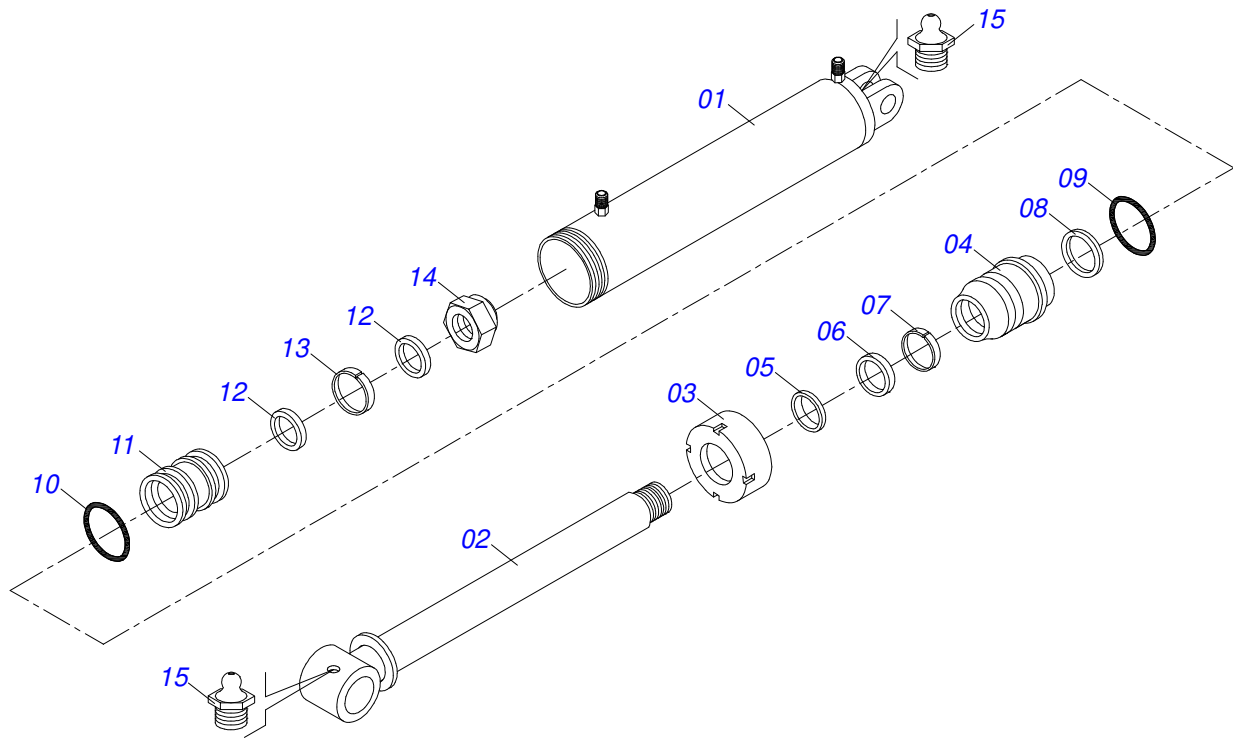

Item	Código	Descrição	Ver Pág.	QT
01	0521063996	CAMISA 101,6 X 578 GCRO-QL 7010		01
02	0521063995	EXTENSOR 50,8 X 594 GCRO 7010 QL		01
03	0502010017	TAMPA MOVEL 101,6		01
04	0502012642	SUORTE ANEIS 50,80 X 101		01
05	0503015633	VEDACAO SELEMASTER DSM PCB0NB102-NCRO		01
06	0561016389	CORPO EMBOLO 50,80 X 101,60 HASTE		01
07	0503015634	ANEL SLYDRING GR2C02000-HM061		01
08	0503011061	ANEL BACK-UP 8-342 1G31076		01
09	0503010338	ANEL O RING 2-342 N 3006-9B 1G04619		01
10	0503010345	ANEL O RING 2-218 N 3006-9B 1G04609		01
11	0561016387	CORPO EMBOLO 50,80 X 101,60 PORCA		01
12	0503015635	VEDACAO U-CUP RUUB000020		01
13	0503015636	VEDACAO SCRAPER WAE302000-Z04		01
14	0503010817	PORCA SEXTAVADA AUTOTRAVANTE COM NYLON 1.1/4 UNF ALTA G.5 ZN		01
15	0503010002	GRAXEIRA 1800		02