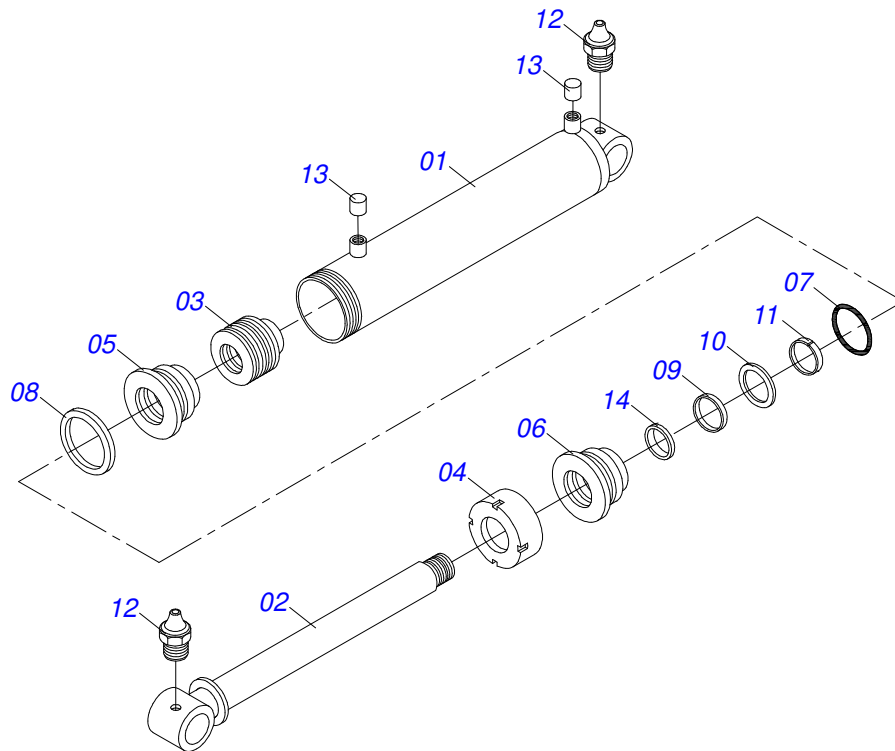

Item	Código	Descrição	Ver Pág.	QT
01	0521063997	CAMISA 127 X 790 GCRO-QL 7010		01
02	0521063998	EXTENSOR 53,98 X 902 GCRO-QL 7010		01
03	0502012646	SUPORTE ANEIS 53,98 X 127		01
04	0502010382	TAMPA MOVEL 127		01
05	0561016583	CORPO EMBOLO 53,98 X 127 HASTE		01
06	0502012645	CORPO EMBOLO 127 R.1.1/2 UNF		01
07	0503010351	ANEL O RING 2-425 N 3006-9B		01
08	0503011062	ANEL BACK-UP 8-425		01
09	0503015641	ANEL SLYDRING GR6900530-HM061		01
10	0503015642	VEDACAO U-CUP RUUB000970		01
11	0503015715	VEDACAO SCRAPER WAE302125-Z201		01
12	0503010002	GRAXEIRA 1800		02
13	0503030384	PLUG CON N-001		02
14	0503015643	VED SELEMASTER DSM PCUB000013 PCK 001270-N8CO		01