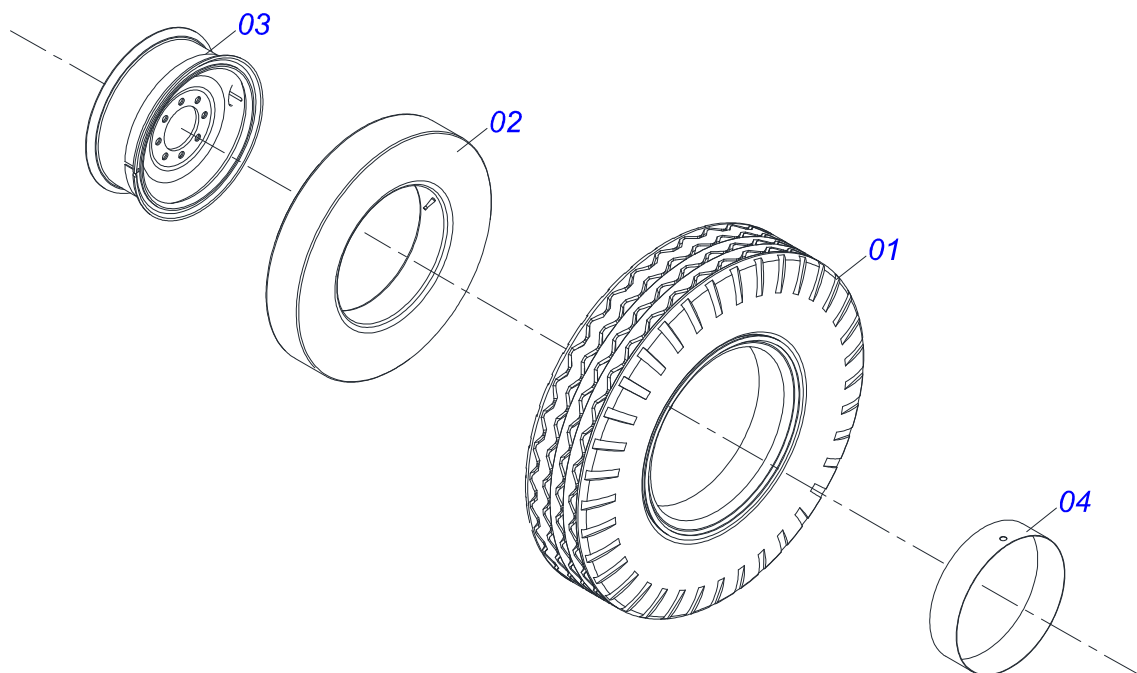

Item	Código	Descrição	Ver Pág.	QT
01	0503010494	PNEU 9.00X 20 -14LONAS OK		01
02	0503010057	CAMARA AR 900 X 20		01
03	0501068263	RODA 7.00X20X153X8F24X203		01
04	0503010470	PROTETOR 9.00 X 20		01