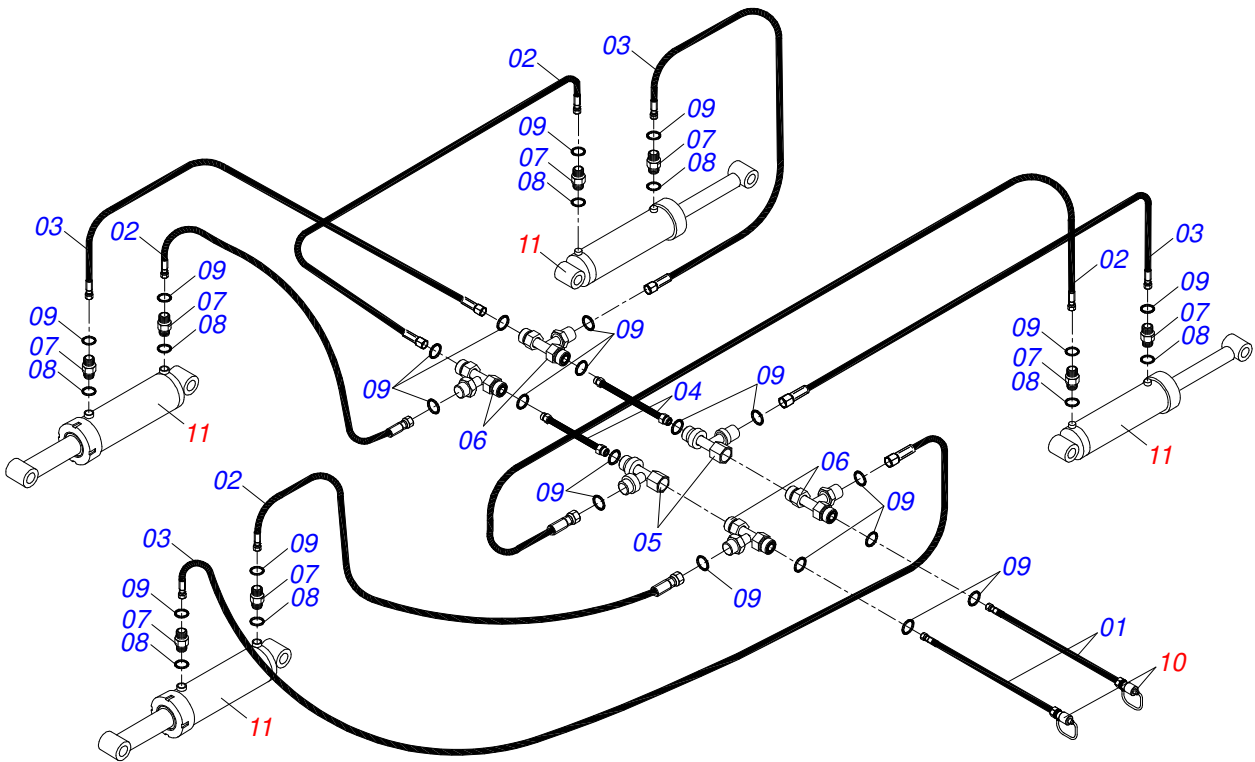

Item	Código	Descrição	Ver Pág.	QT
01	0501081901	MANG 1/2 X 6800 TR-TM TERM OFS		02
02	0501081923	MANG 1/2 X 2200 TC-TC TERM OFS		04
03	0501081226	MANG 1/2 X 2350 TC-TC TERM OFS		04
04	0501081761	MANG 1/2 X 2600 TR-TR TERM OFS		02
05	0503013637	ADAPTADOR MACHO T 1/2 OFS PORCA GIRATORIO LATERAL		02
06	0503013273	ADAPT MACHO T 1/2 OFS GASPCW		04
07	0503030923	NIPLE 3/4 UNF X 13/16UN OFS X 40		08
08	0503010190	ANEL O RING 2-114 N 3006-9B		09
09	0503011030	ANEL O RING 2-014 N 3006-9B		22
10	0501053834	MACHO ENGATE RAPIDO AGRICOLA 1/2 NPT COM TAMPA	18	02
11	0521042024	CIL H 53,98 X 127 X 1604 X 639	13	04