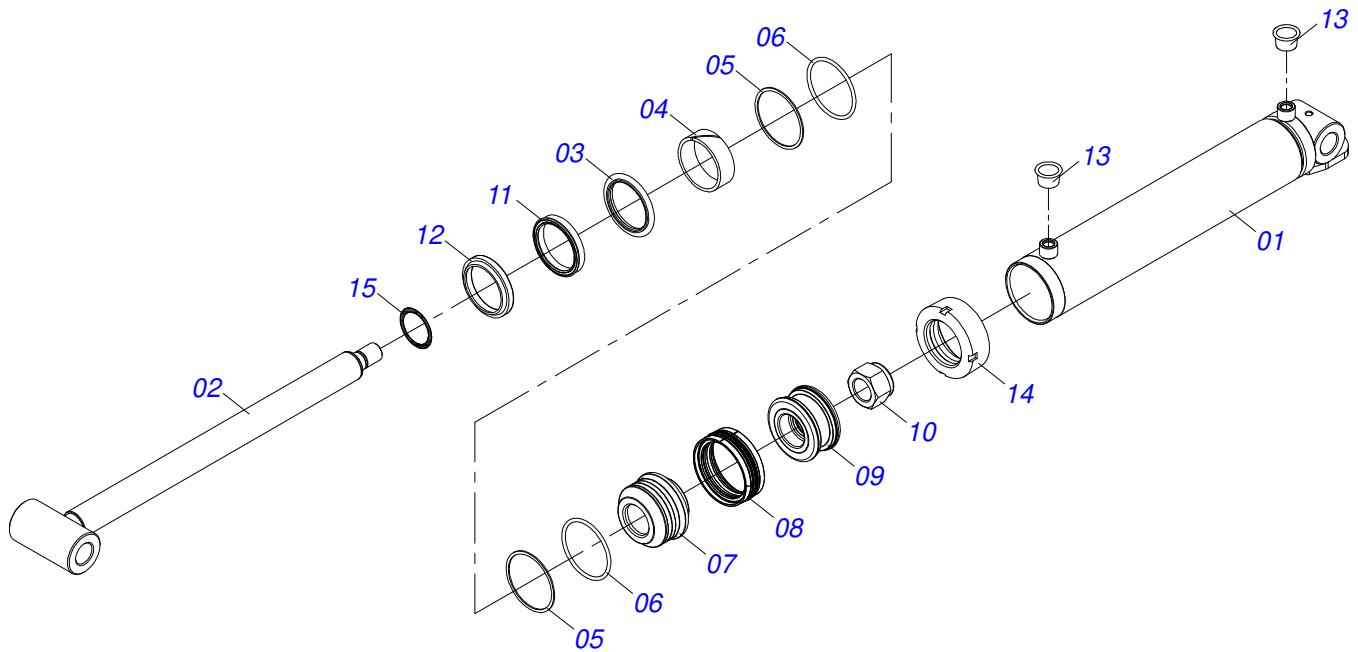

Item	Código	Descrição	Ver Pág.	QT
01	0521066447	CAMISA 101,60 X 654,50 X 38,40 C/BATEDOR		01
02	0521061439	EXTENSOR 50,80 X 751,50 X 38,40		01
03	0503018024	ANEL BS OD050805200171D-BR		01
04	0503018025	ANEL GUIA W2-2250-750 (3097 AGEL)		01
05	0503011061	ANEL BACK-UP 8-342		02
06	0503010338	ANEL O RING 2-342 N 3006-9B		02
07	0502012821	SUORTE ANEIS 50,80 X 101,60		01
08	0503015633	VEDACAO SELEMASTER DSM PCB0NB102-NCRO		01
09	0502012820	EMBOLO 50,80 X 101,60		01
10	0503010817	PORCA SEXTAVADA AUTOTRAVANTE COM NYLON 1.1/4 UNF ALTA G.5 ZN		01
11	0503018026	GAXETA 1870-2000-375 B POLYMAX		01
12	0503010039	ANEL RASPADOR D-2000 1G24231		01
13	0503030384	PLUG CON N-001		02
14	0502010017	TAMPA MOVEL 101,6		01
15	0503018029	ANEL O RING 2-217 N 3006 90B		01