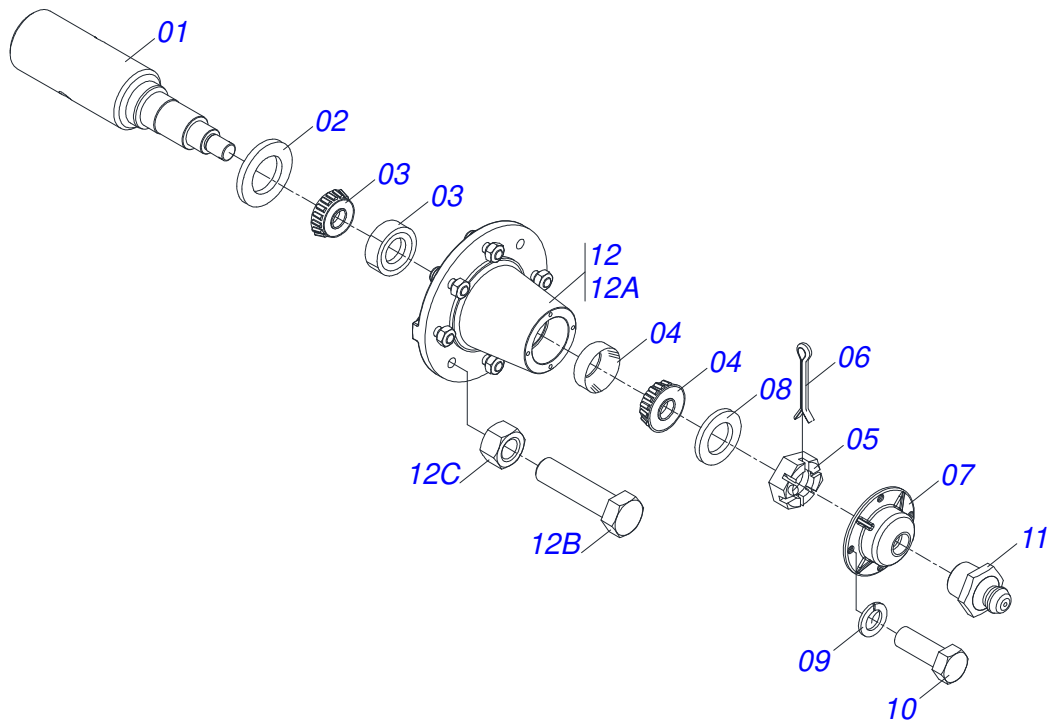

Item	Código	Descrição	Ver Pág.	QT
01	0541016566	PONTA EIXO 3.1/2 X 375		01
02	0503013314	RETENTOR 5166-GB 63,5 X 110 X 13 ARCA		01
03	0503015290	ROLAMENTO 3780/3720 NAC		01
04	0503014821	ROLAMENTO 2780/2720 NAC		01
05	0503830009	PORCA CASTELO R 1 UNS 14FPP X 22 SA		01
06	0503010018	CONTRAPINO 5/32 X 1.1/2		01
07	0502020591	TAMPA PROTETORA		01
08	0511812492	ARRUELA LISA 28 X 46 X 6,30 SA		01
09	0503011444	ARRUELA PRESSAO 5/16 SA		04
10	0503810358	PARAFUSO 5/16 UNC X 7/8 C S G.5 SA		04
11	0503010002	GRAXEIRA 1800		01
12	0501110738	CAIXA RODADO TRANSPORTE COM PARAFUSO		01
12A	0502012260	CAIXA RODADO TRANSPORTE		01
12B	0501010186	PARAFUSO RODA 5/8UNFX2.1/8CR G.5 REC ZN		08
12C	0503010064	PORCA CONICA 5/8 NF ZN		08