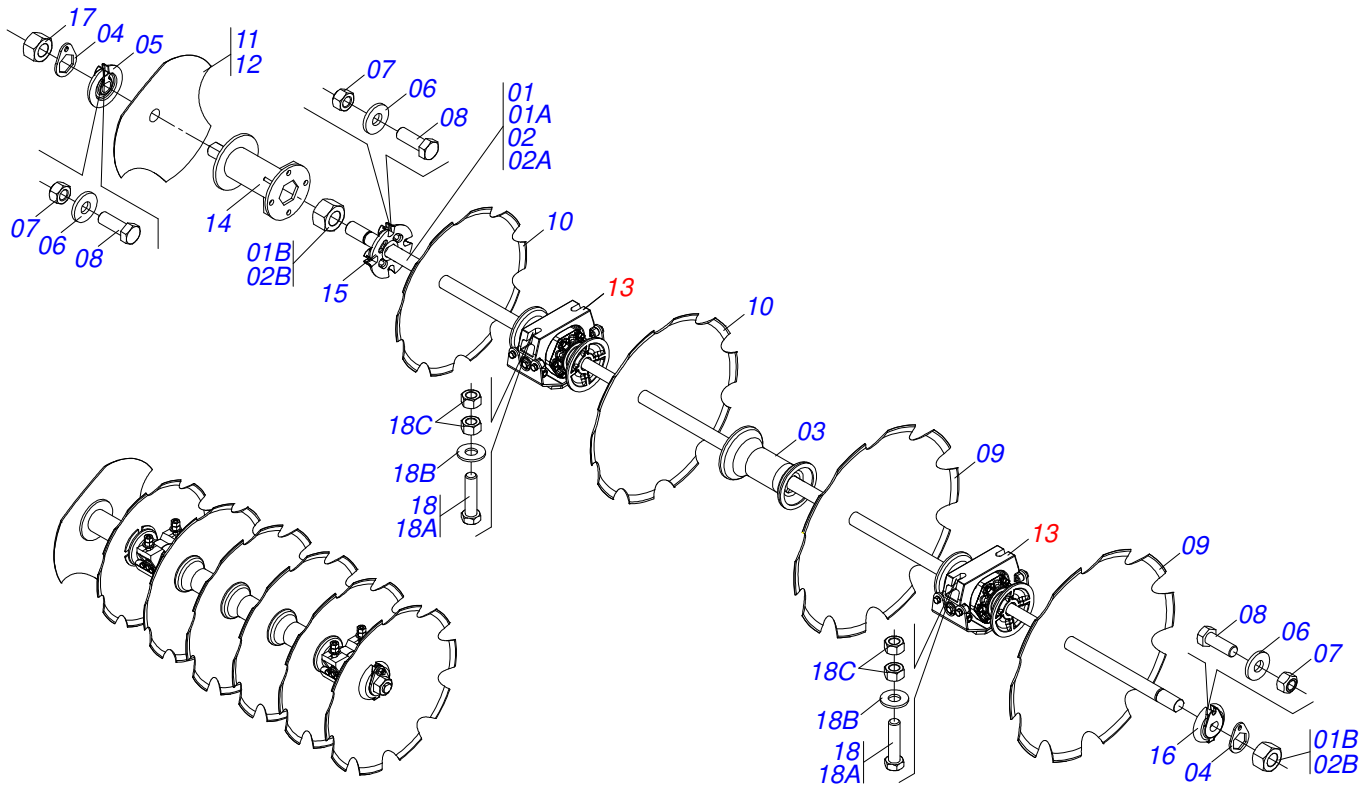

Item	Código	Descrição	Ver Pág.	056	060
01	0501046859	EIXO 1.5/8 7FPP X1780-PORCAS 2.3/4		001	000
01A	0501015631	EIXO 1.5/8 7FPP X 1780		001	000
01B	0502040640	PORCA 1.5/8 7 FPP SEXTAVADO 2.3/4 ZN		002	000
02	0501046861	EIXO 1.5/8 7FPP X2050-PORCAS 2.3/4		000	001
02A	0501019015	EIXO 1.5/8 7FPP X2050		000	001
02B	0502040640	PORCA 1.5/8 7 FPP SEXTAVADO 2.3/4 ZN		000	002
03	0502010703	SEPARADOR 263 C/ F 1.5/8		004	005
04	0511014339	TRAVA PORCA 1.5/8 SEXTAVADO 71,0/71,5 GA		002	002
05	0502011048	TRAVA EIXO EXTERNO 1.5/8		001	001
06	0501012140	ARRUELA LISA 16,50 X 40 X 4,00 ZN		002	002
07	0503012412	PORCA SEXTAVADA AUTOTRAVANTE 5/8 UNC G.5 ZN		002	002
08	0503010232	PARAFUSO 5/8 UNC X 1.3/4 C S G.5 ZN		002	002
09	0602040155	DR30X7,5 C105AF02FR1.11/16 10R TATU		007	008
10	0602037186	DR28X7,5 C108AF02FR1.11/16 10R TATU		007	008
11	0602033206	DR26X7,5 C102AF02FR1.11/16 10R N.RO		001	001
12	0602030445	DR24X6 C72AF02FR1.11/16 03REC TATU		001	001
13	0511048366	MANCAL AGRICOLA DM OL 262 X 1.5/8 OSCILANTE 14 COM SUPORTE PROTECAO		002	002
14	0511067146	SEPARADOR 227 EIXO 1.5/8 FURROW FIL		001	001
15	0502012377	TRAVA EXTERNO EIXO 1.5/8 FURROW FILLER		001	001
16	0502011047	TRAVA EIXO INTERNO 1.5/8		001	001
17	0502040640	PORCA 1.5/8 7 FPP SEXTAVADO 2.3/4 ZN		001	001
18	0521047424	CONJUNTO PARAFUSO 3/4 X 3 PARAFUSO SEXTAVADO MANCAIS AGRICOLAS		004	004
18A	0501010500	PARAFUSO 3/4 UNC X 3 CS G.5 ZN		004	004
18B	0501010322	ARRUELA LISA 20,50 X 46 X 4,00 ZN		004	004
18C	0503012183	PORCA SEXTAVADA 3/4 UNC G.5 ZN		008	008