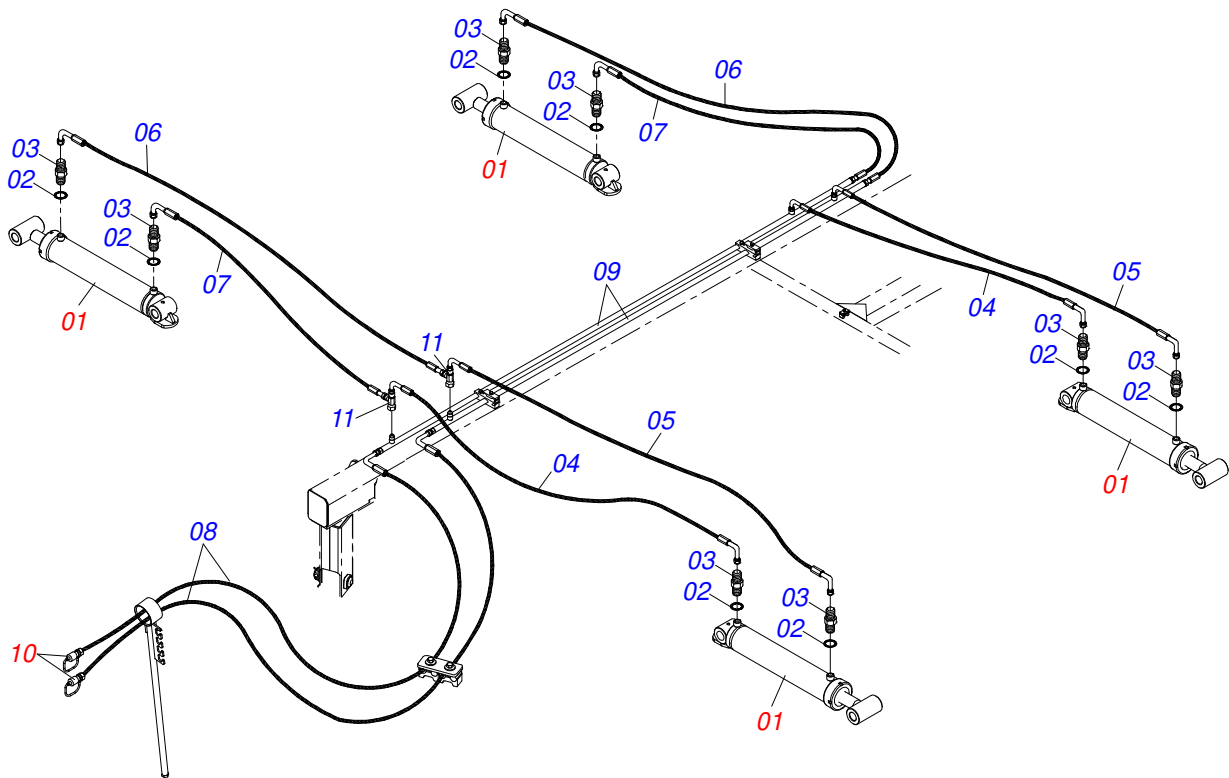

Item	Código	Descrição	Ver Pág.	056	060
01	0501046859	EIXO 1.5/8 7FPP X1780-PORCAS 2.3/4	004	004	
01A	0501015631	EIXO 1.5/8 7FPP X 1780	004	004	
01B	0502840640	PORCA 1.5/8 7 FPP SEXT 2.3/4 SA	008	008	
02	0502010703	SEPARADOR 263 C/ F 1.5/8	016	016	
03	0511014339	TRAVA PORCA 1.5/8 SEXTAVADO 71,0/71,5 GA	008	008	
04	0502011048	TRAVA EIXO EXTERNO 1.5/8	004	004	
05	0501012140	ARRUELA LISA 16,50 X 40 X 4,00 ZN	008	008	
06	0503012412	PORCA SEXTAVADA AUTOTRAVANTE 5/8 UNC G.5 ZN	008	008	
07	0503010232	PARAFUSO 5/8 UNC X 1.3/4 C S G.5 ZN	008	008	
08	0602037186	DR28X7,5 C108AF02FR1.11/16 10R TATU	028	028	
08.	0602037186	DR28X7,5 C108AF02FR1.11/16 10R TATU	028	028	
09	0511048366	MANCAL AGRICOLA DM OL 262 X 1.5/8 OSCILANTE 14 COM SUPORTE PROTECAO	008	008	
10	0502012221	TRAVA EIXO INTERNO 1.3/4	004	004	
11	0521047424	CONJUNTO PARAFUSO 3/4 X 3 PARAFUSO SEXTAVADO MANCAIS AGRICOLAS	016	016	
11A	0501010500	PARAFUSO 3/4 UNC X 3 CS G.5 ZN	016	016	
11B	0501010322	ARRUELA LISA 20,50 X 46 X 4,00 ZN	016	016	
11C	0503012183	PORCA SEXTAVADA 3/4 UNC G.5 ZN	032	032	

Item	Código	Descrição	Ver Pág.	QT
01	0511057940	CILINDRO HIDRAULICO 50,80 X 101,60 X 813 X465 COM BATEDOR	19	04
02	0503010190	ANEL O RING 2-114 N 3006-9B		08
03	0501010617	NIPLÉ 3/4 NF X 3/4 NF SEXTAVADO 7/8 X 44		08
04	0501080749	MANGUEIRA 3/8 X 3600 TC-TC		02
05	0501080751	MANGUEIRA 3/8 X 4200 TC-TC		02
06	0501080412	MANGUEIRA 3/8 X 2300 TR-TC		02
07	0501080461	MANGUEIRA 3/8 X 1800 TR-TC		02
08	0501080850	MANGUEIRA 3/8 X 6100 TC-TM		02
09	0521066126	DUTO DISTRIBUIDOR OLEO 3450 (04 SAIDA R.3/4" JIC)		02
10	0501053834	MACHO ENGATE RAPIDO 1/2 NPT	9	02
11	0503011968	ADAPTADOR T COM PORCA GIRATORIA LATAO 3/4 8R6X-S		04