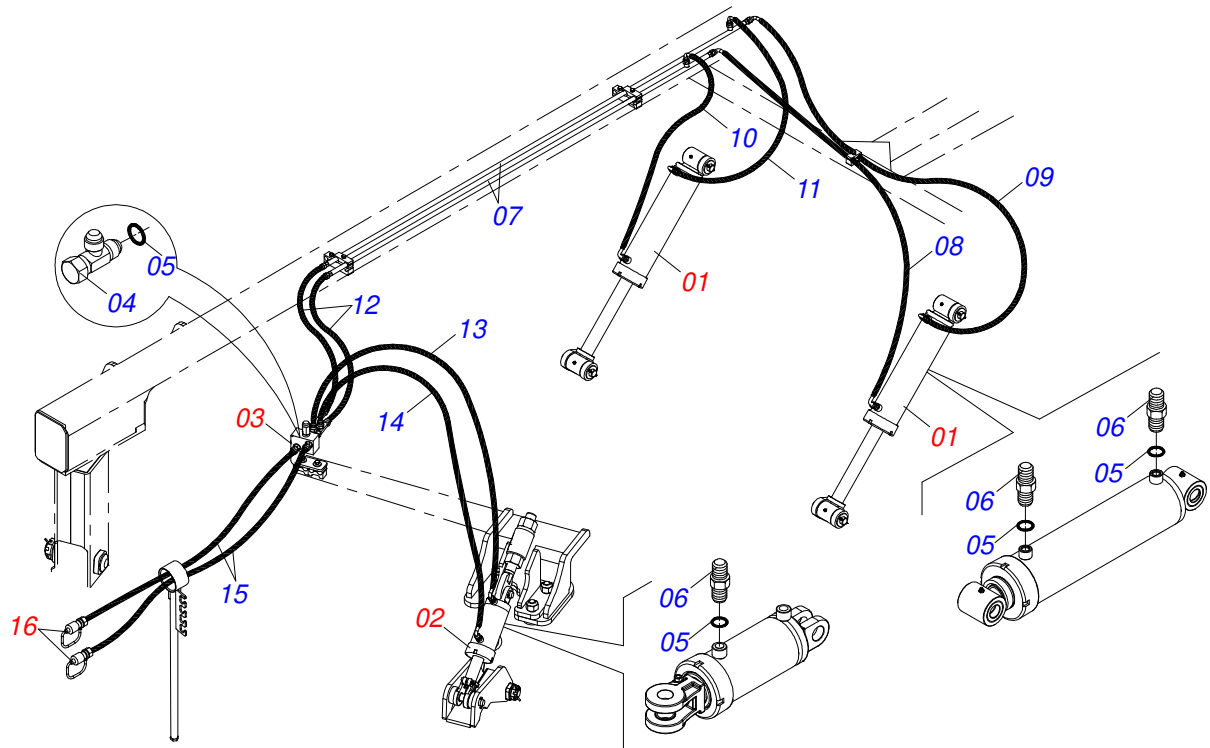

Item	Código	Descrição	Ver Pág.	QT
01	0511057940	CILINDRO HIDRAULICO 50,80 X 101,60 X 813 X465 COM BATEDOR	19	04
02	0503010190	ANEL O RING 2-114 N 3006-9B		08
03	0501010617	NIPLÉ 3/4 NF X 3/4 NF SEXTAVADO 7/8 X 44		08
04	0501080749	MANGUEIRA 3/8 X 3600 TC-TC		02
05	0501080751	MANGUEIRA 3/8 X 4200 TC-TC		02
06	0501080412	MANGUEIRA 3/8 X 2300 TR-TC		02
07	0501080461	MANGUEIRA 3/8 X 1800 TR-TC		02
08	0501080850	MANGUEIRA 3/8 X 6100 TC-TM		02
09	0521066126	DUTO DISTRIBUIDOR OLEO 3450 (04 SAIDA R.3/4" JIC)		02
10	0501053834	MACHO ENGATE RAPIDO 1/2 NPT	9	02
11	0503011968	ADAPTADOR T COM PORCA GIRATORIA LATAO 3/4 8R6X-S		04

Item	Código	Descrição	Ver Pág.	QT
01	0521051832	CILINDRO HIDRAULICO 53,98 X 114,30 X 654 X 346	18	02
02	0521046001	CILINDRO HIDRAULICO 50,80X101,60X410X107 GCRO 7010 S-0915	17	01
03	0511059196	VALVULA COMPLETA	8	01
04	0503011968	ADAPTADOR T COM PORCA GIRATORIA LATAO 3/4 8R6X-S		02
05	0503010190	ANEL O RING 2-114 N 3006-9B		08
06	0501010617	NIPLE 3/4 NF X 3/4 NF SEXTAVADO 7/8 X 44		06
07	0521066937	DUTO DISTRIBUIDOR OLEO 2650 03SAIDAS R3/4 JIC		02
08	0501080370	MANGUEIRA 3/8 X 2400 TC-TC		01
09	0501080644	MANGUEIRA 3/8 X 2000 TC-TC		01
10	0501080065	MANGUEIRA 3/8 X 1200 TC-TC		01
11	0501082058	MANGUEIRA 3/8 X 800 TC-TC		01
12	0501080106	MANGUEIRA 3/8 X 800 TR-TR		02
13	0501080302	MANGUEIRA 3/8 X 1300 TR-TC		01
14	0501080436	MANGUEIRA 3/8 X 1500 TR-TC		01
15	0501080205	MANGUEIRA 3/8 X 5500 TR-TM		02
16	0501053834	MACHO ENGATE RAPIDO 1/2 NPT	9	02