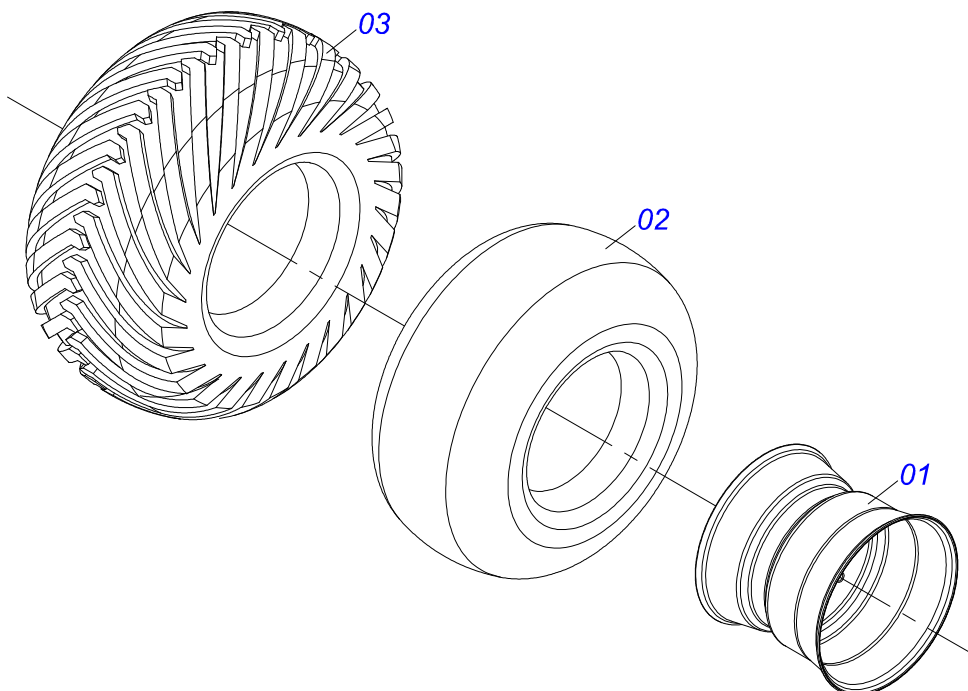

Item	Código	Descrição	Ver Pág.	QT
01	0501069483	RODA 13 X 15,5		01
02	0503012112	CAMARA 400/60 - 15,5 TR 15		01
03	0503013119	PNEU 400/60-15,5-T404-14L TRELEBORG		01