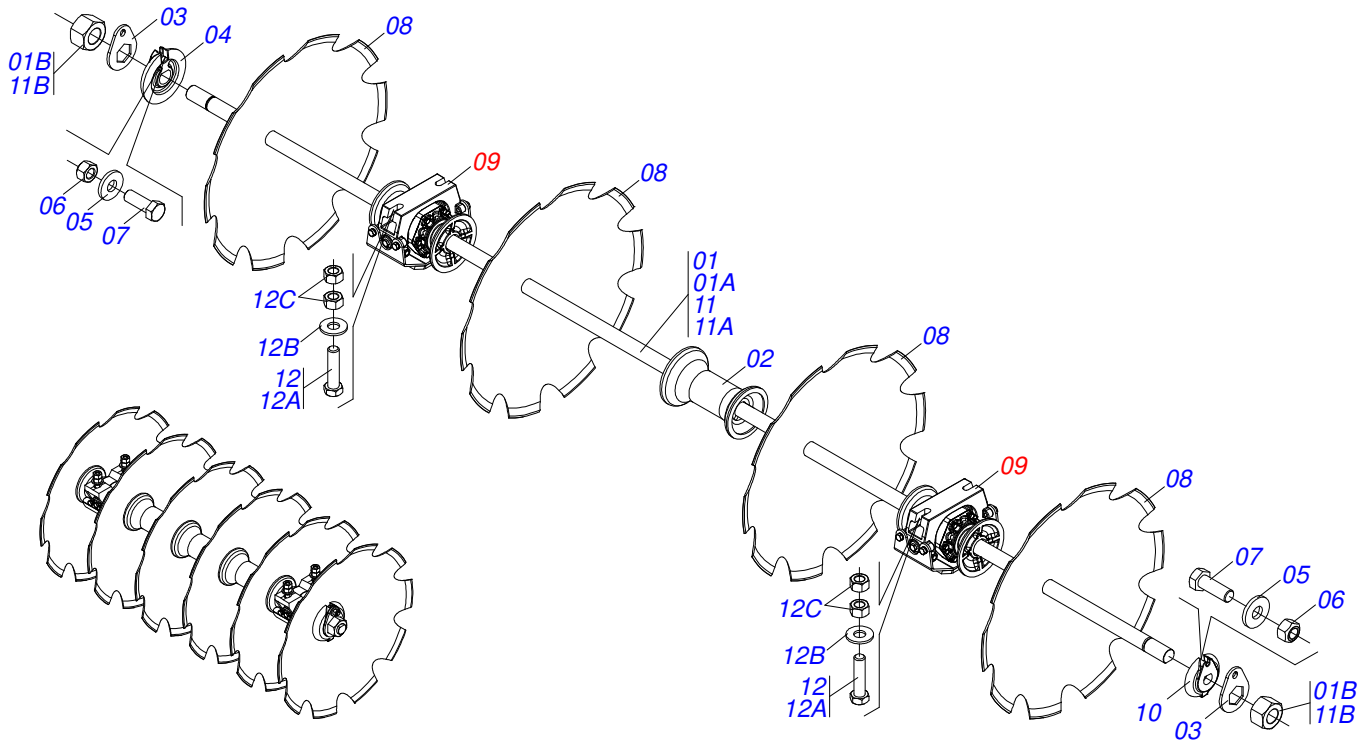

Item	Código	Descrição	Ver Pág.	056	060
01	0501046859	EIXO 1.5/8 7FPP X1780-PORCAS 2.3/4		001	000
01A	0501015631	EIXO 1.5/8 7FPP X 1780		001	000
01B	0502040640	PORCA 1.5/8 7 FPP SEXTAVADO 2.3/4 ZN		002	000
02	0502010703	SEPARADOR 263 C/ F 1.5/8		004	005
03	0511014339	TRAVA PORCA 1.5/8 SEXTAVADO 71,0/71,5 GA		002	002
04	0502011048	TRAVA EIXO EXTERNO 1.5/8		001	001
05	0501012140	ARRUELA LISA 16,50 X 40 X 4,00 ZN		002	002
06	0503012412	PORCA SEXTAVADA AUTOTRAVANTE 5/8 UNC G.5 ZN		002	002
07	0503010232	PARAFUSO 5/8 UNC X 1.3/4 C S G.5 ZN		002	002
08	0602040155	DR30X7,5 C105AF02FR1.11/16 10R TATU		007	008
08.	0602037186	DR28X7,5 C108AF02FR1.11/16 10R TATU		007	008
08..	0602033206	DR26X7,5 C102AF02FR1.11/16 10R N.RO		007	008
09	0511048366	MANCAL AGRICOLA DM OL 262 X 1.5/8 OSCILANTE 14 COM SUPORTE PROTECAO		002	002
10	0502011047	TRAVA EIXO INTERNO 1.5/8		001	001
11	0501046861	EIXO 1.5/8 7FPP X2050-PORCAS 2.3/4		000	001
11A	0501019015	EIXO 1.5/8 7FPP X2050		000	001
11B	0502040640	PORCA 1.5/8 7 FPP SEXTAVADO 2.3/4 ZN		000	002
12	0521047424	CONJUNTO PARAFUSO 3/4 X 3 PARAFUSO SEXTAVADO MANCAIS AGRICOLAS		004	004
12A	0501010500	PARAFUSO 3/4 UNC X 3 CS G.5 ZN		004	004
12B	0501010322	ARRUELA LISA 20,50 X 46 X 4,00 ZN		004	004
12C	0503012183	PORCA SEXTAVADA 3/4 UNC G.5 ZN		008	008