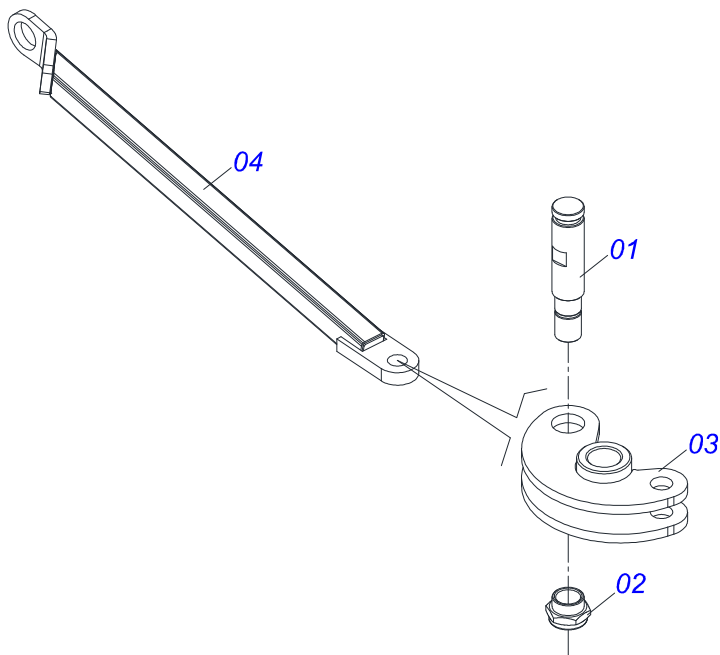

Item	Código	Descrição	Ver Pág.	QT
001	0541016749	EIXO TRAVA ARTICULAÇÃO FIXA MOLA		01
002	0541019258	PORCA AUTOFREN 1.1/4 C/REB		01
003	0511066497	ARTICULADOR TRAVA		01
004	0511067210	BRACO ACIONADOR TRASEIRA ESQUERDA DIANTEIRA DIREITA		01