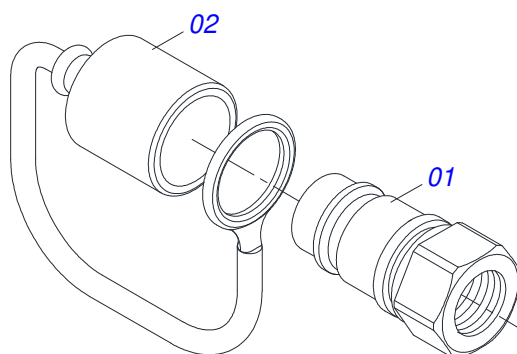

Item	Código	Descrição	Ver Pág.	QT
01	0503011627	MACHO ENGATE RAPIDO AGRICOLA 1/2 NPT		01
02	0503011882	TAMPA PLASTICA PARA ENGATE RAPIDO MACHO		01