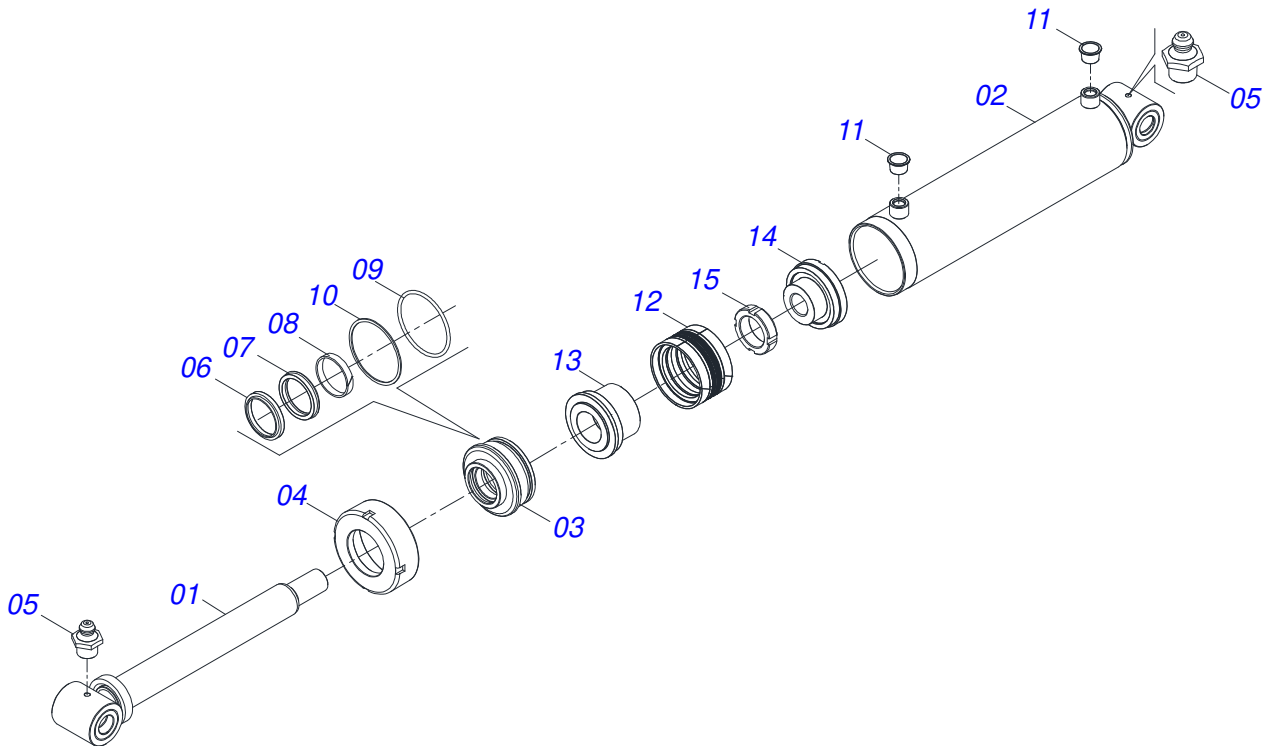

Item	Código	Descrição	Ver Pág.	QT
01	0521061684	EXTENSOR 56,98 X 590,50		01
02	0521061685	CAMISA 114,30 X 500		01
03	0502012644	SUPORTE ANEIS 53,98 X 114,30		01
04	0502011222	TAMPA MOVEL 114,3		01
05	0503010002	GRAXEIRA 1800		02
06	0503015715	VEDACAO SCRAPER WAE302125-Z201		01
07	0503015642	VEDACAO U-CUP RUUB000970		01
08	0503015641	ANEL SLYDRING GR6900530-HM061		00
09	0503011892	ANEL O RING 2-346 N 3006-9B 1G04629		01
10	0503011893	ANEL BACK-UP 8-346 1G31096		01
11	0503030384	PLUG CON N-001		02
12	0503015640	VEDACAO SELEMASTER DSM PCUB000014		01
13	0561016578	CORPO EMBOLO Ø53,98 X 114,30 HASTE		01
14	0581015283	CORPO EMBOLO 114,30 R. 1.1/2 14 FPP		01
15	0503819100	PORCA KM AUTOTRAVANTE TOP LOCK 1.1/2 UNF SA (KMP 0099)		01
16	0501038027	JOGO REPARO COMPLETO CILINDRO 53,98 X 114,3		01