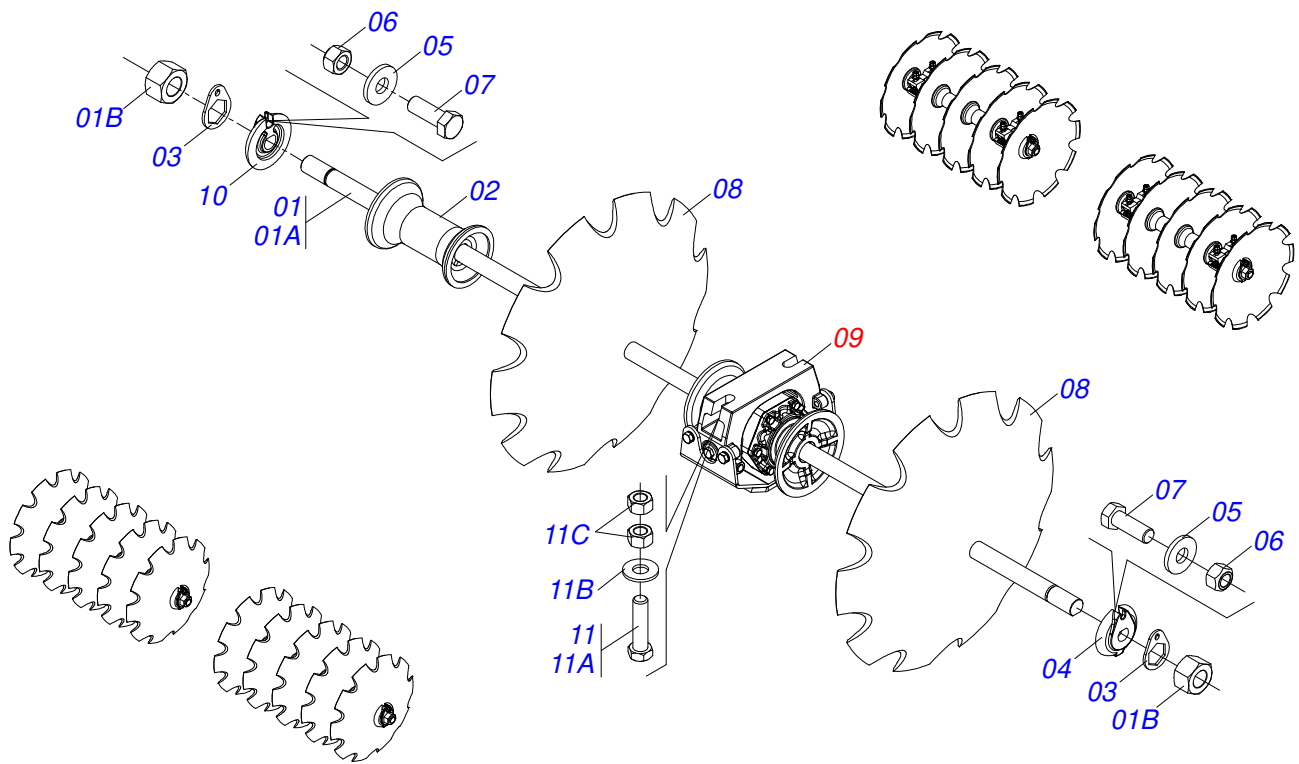

Item	Código	Descrição	Ver Pág.	056	060
01	0501046859	EIXO 1.5/8 7FPP X1780-PORCAS 2.3/4	004	004	
01A	0501015631	EIXO 1.5/8 7FPP X 1780	004	004	
01B	0502840640	PORCA 1.5/8 7 FPP SEXT 2.3/4 SA	008	008	
02	0502010703	SEPARADOR 263 C/ F 1.5/8	016	016	
03	0511014339	TRAVA PORCA 1.5/8 SEXTAVADO 71,0/71,5 GA	008	008	
04	0502011048	TRAVA EIXO EXTERNO 1.5/8	004	004	
05	0501012140	ARRUELA LISA 16,50 X 40 X 4,00 ZN	008	008	
06	0503012412	PORCA SEXTAVADA AUTOTRAVANTE 5/8 UNC G.5 ZN	008	008	
07	0503010232	PARAFUSO 5/8 UNC X 1.3/4 C S G.5 ZN	008	008	
08	0602037186	DR28X7,5 C108AF02FR1.11/16 10R TATU	028	028	
08.	0602037186	DR28X7,5 C108AF02FR1.11/16 10R TATU	028	028	
09	0511048366	MANCAL AGRICOLA DM OL 262 X 1.5/8 OSCILANTE 14 COM SUPORTE PROTECAO	008	008	
10	0502012221	TRAVA EIXO INTERNO 1.3/4	004	004	
11	0521047424	CONJUNTO PARAFUSO 3/4 X 3 PARAFUSO SEXTAVADO MANCAIS AGRICOLAS	016	016	
11A	0501010500	PARAFUSO 3/4 UNC X 3 CS G.5 ZN	016	016	
11B	0501010322	ARRUELA LISA 20,50 X 46 X 4,00 ZN	016	016	
11C	0503012183	PORCA SEXTAVADA 3/4 UNC G.5 ZN	032	032