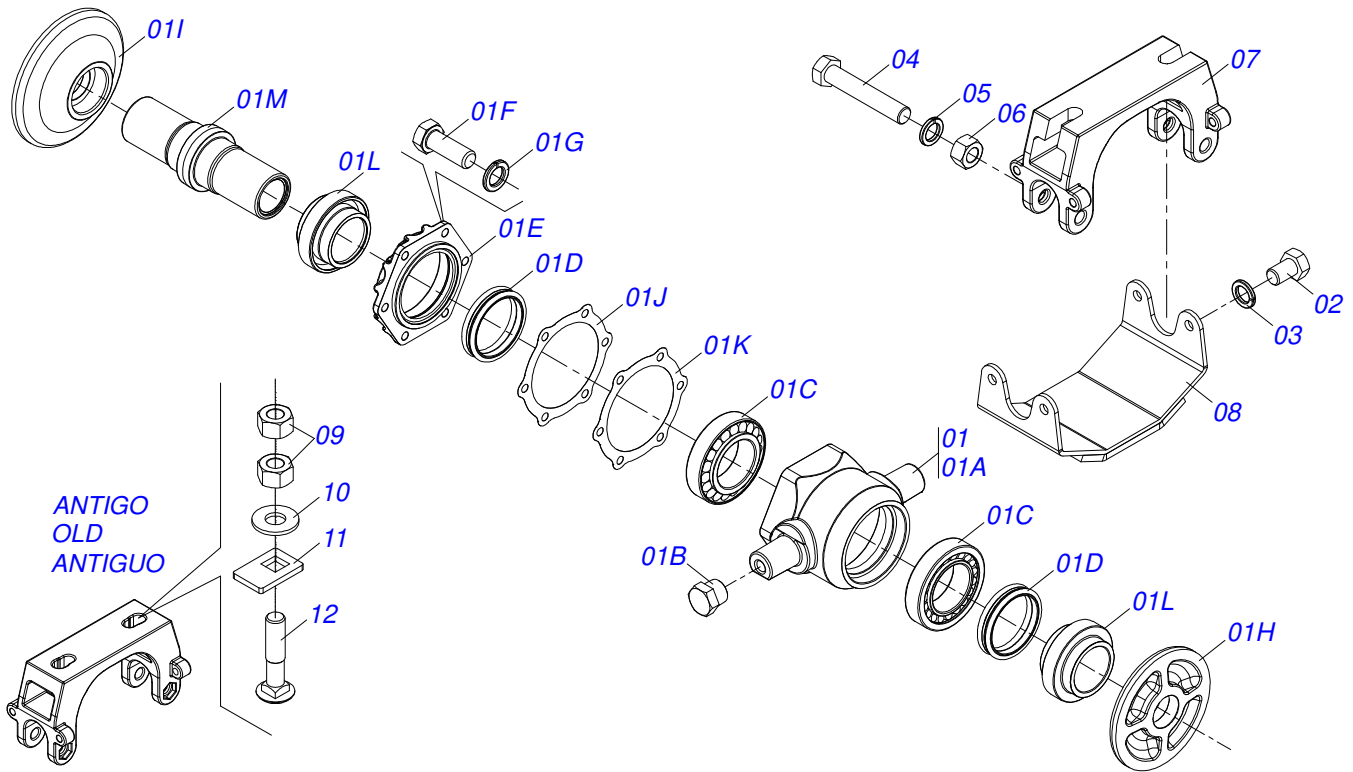

Item	Código	Descrição	Ver Pág.	QT
01	0501059723	MANCAL OSC 262 EIXO 1.5/8"		01
01A	0502012343	CAIXA MANCAL AGRICOLA OSCILANTE DM		01
01B	0503010856	BUJAO R 3/8 BSPT		02
01C	0503013496	ROL 3982/3920 NAC		02
01D	0503030027	RETENTOR LP JB-255		02
01E	0502020161	TAMPA CAIXA DM MRO-225 1.5/8		01
01F	0503010237	PARAFUSO 3/8 UNC X 1 C S G.5 ZN		06
01G	0503011443	ARRUELA PRESSAO 3/8 SA		06
01H	0502040240	ENCOSTO INTERNO DOS DISCOS		01
01I	0502040239	ENCOSTO EXTERNO DOS DISCOS		01
01J	0503030030	JUNTA VEDACAO 142 X 113,2 X 0,3		01
01K	0503030685	JUNTA VEDACAO 142 X 113,2 X 0,1		01
01L	0502010736	PORTA RETENÇÃO COM BUCHA		02
01M	0502010740	EIXO TK		01
02	0503011401	PARAFUSO 1/2 UNC X 3/4 C S		04
03	0503010019	ARRUELA PRESSAO 1/2 ZN 1K01556		04
04	0503010762	PARAFUSO 5/8 UNC X 3.1/2 CS G.5 ZN		02
05	0503010027	ARRUELA PRESSAO 5/8 ZN 1K01574		02
06	0503010013	PORCA SEXTAVADA 5/8 UNC G.5 ZN		02
07	0502012626	SUPORTE MANCAL OSCILANTE CENTRAL		01
08	0521067341	CAPA MANCAL OSCILANTE COM REFORCO		01
09	0503010014	PORCA SEXTAVADA 3/4 UNC (PESADA) G.5 ZN		04
10	0501010322	ARRUELA LISA 20,50 X 46 X 4,00 ZN		02
11	0541014269	TRAVA PARAFUSO 3/4 60 X 40 X 6,30		02
12	0501010950	PARAFUSO 3/4 UNC X 3.1/2 CAPQ G.5 ZN		02