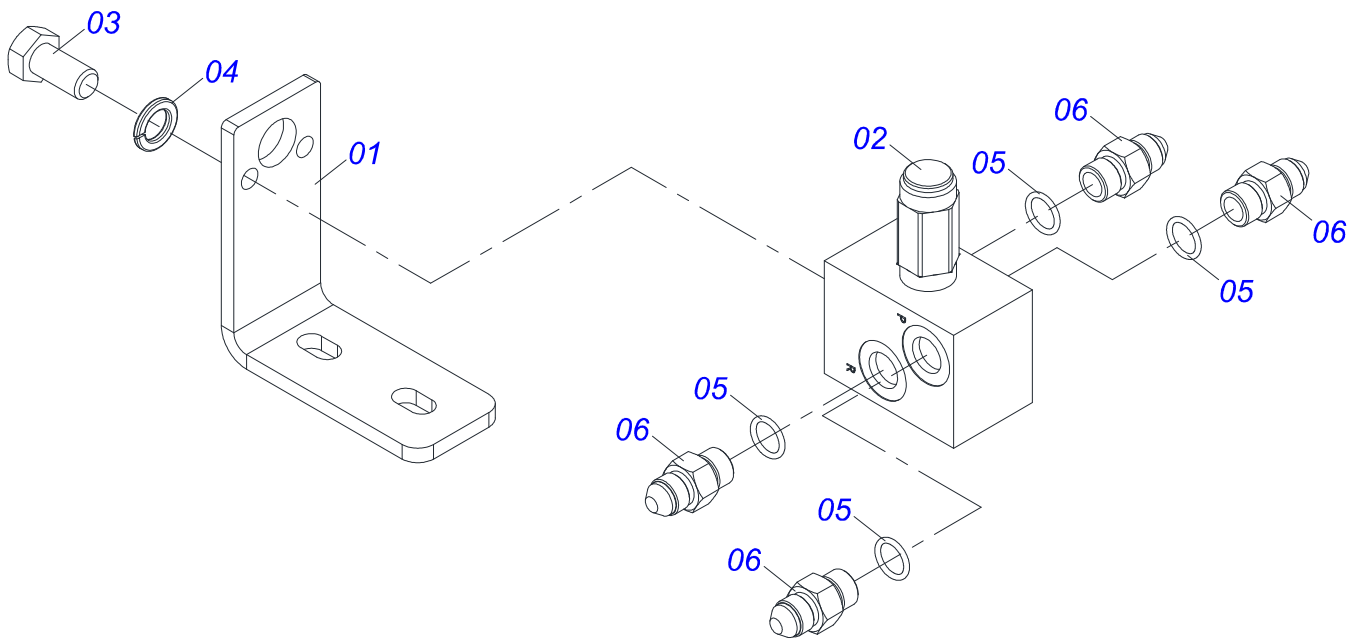

Item	Código	Descrição	Ver Pág.	QT
01	0581011745	SUPORTE VALVULA		01
02	0503010919	VALVULA DESCARGA HFB060306		01
03	0503011334	PARAFUSO 3/8 UNC X 3/4 CS G.5 ZN		02
04	0503010025	ARRUELA PRESSAO 3/8 ZN 1K01527		02
05	0503010190	ANEL O RING 2-114 N 3006-9B		04
06	0501010617	NIPLE 3/4 NF X 3/4 NF SEXTAVADO 7/8 X 44		04