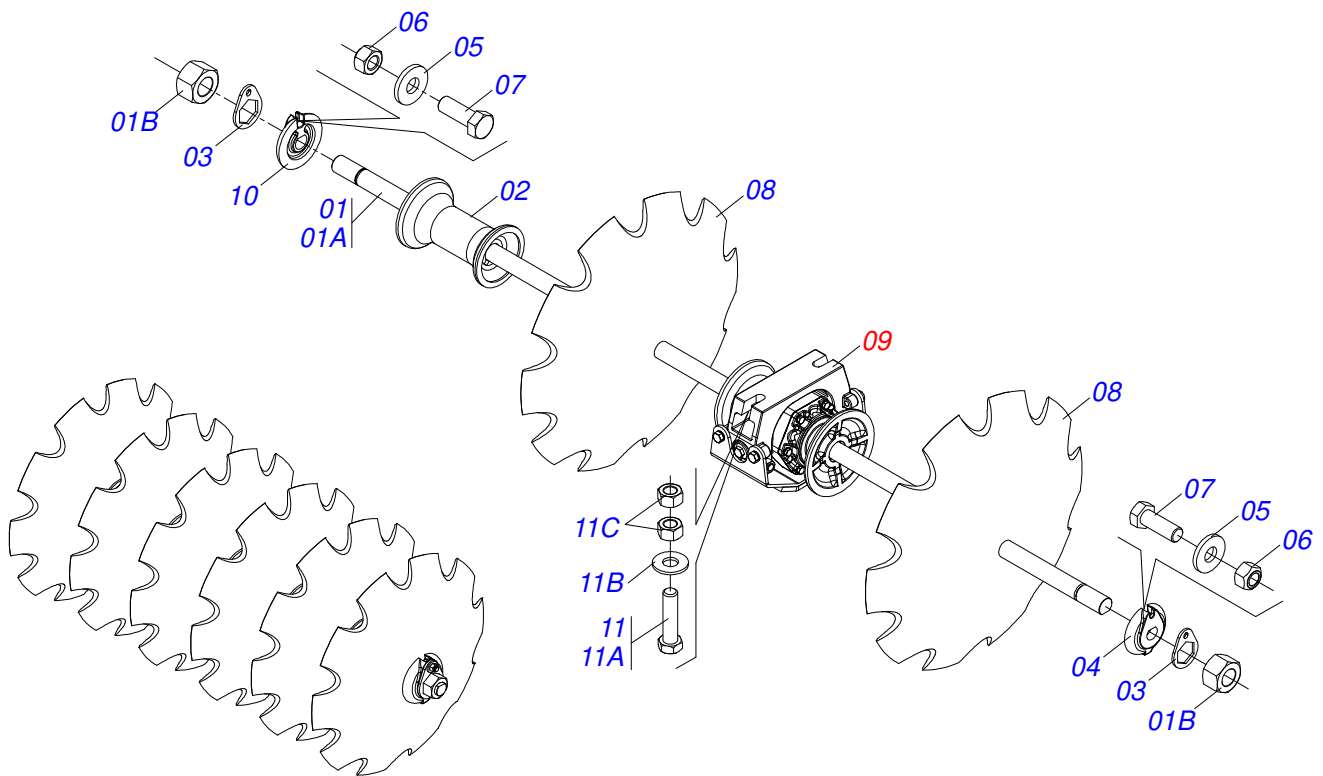

Item	Código	Descrição	Ver Pág.	056	060
01	0501046859	EIXO 1.5/8 7FPP X1780-PORCAS 2.3/4		002	002
01A	0501015631	EIXO 1.5/8 7FPP X 1780		002	002
01B	0502040640	PORCA 1.5/8 7 FPP SEXTAVADO 2.3/4 ZN		004	004
02	0502010703	SEPARADOR 263 C/ F 1.5/8		008	010
03	0511014339	TRAVA PORCA 1.5/8 SEXTAVADO 71,0/71,5 GA		004	004
04	0502011048	TRAVA EIXO EXTERNO 1.5/8		002	002
05	0501012140	ARRUELA LISA 16,50 X 40 X 4,00 ZN		004	004
06	0503012412	PORCA SEXTAVADA AUTOTRAVANTE 5/8 UNC G.5 ZN		004	004
07	0503010232	PARAFUSO 5/8 UNC X 1.3/4 C S G.5 ZN		004	004
08	0602040155	DR30X7,5 C105AF02FR1.11/16 10R TATU		014	016
08.	0602037006	DISCO RECORTADO 28X7,5 C102AF04FR1.11/16 10R TATU		014	016
09	0511048366	MANCAL AGRICOLA DM OL 262 X 1.5/8 OSCILANTE 14 COM SUPORTE PROTECAO		004	004
10	0502011047	TRAVA EIXO INTERNO 1.5/8		002	002
11	0521047424	CONJUNTO PARAFUSO 3/4 X 3 PARAFUSO SEXTAVADO MANCAIS AGRICOLAS		008	008
11A	0501010500	PARAFUSO 3/4 UNC X 3 CS G.5 ZN		008	008
11B	0501010322	ARRUELA LISA 20,50 X 46 X 4,00 ZN		008	008
11C	0503012183	PORCA SEXTAVADA 3/4 UNC G.5 ZN		016	016