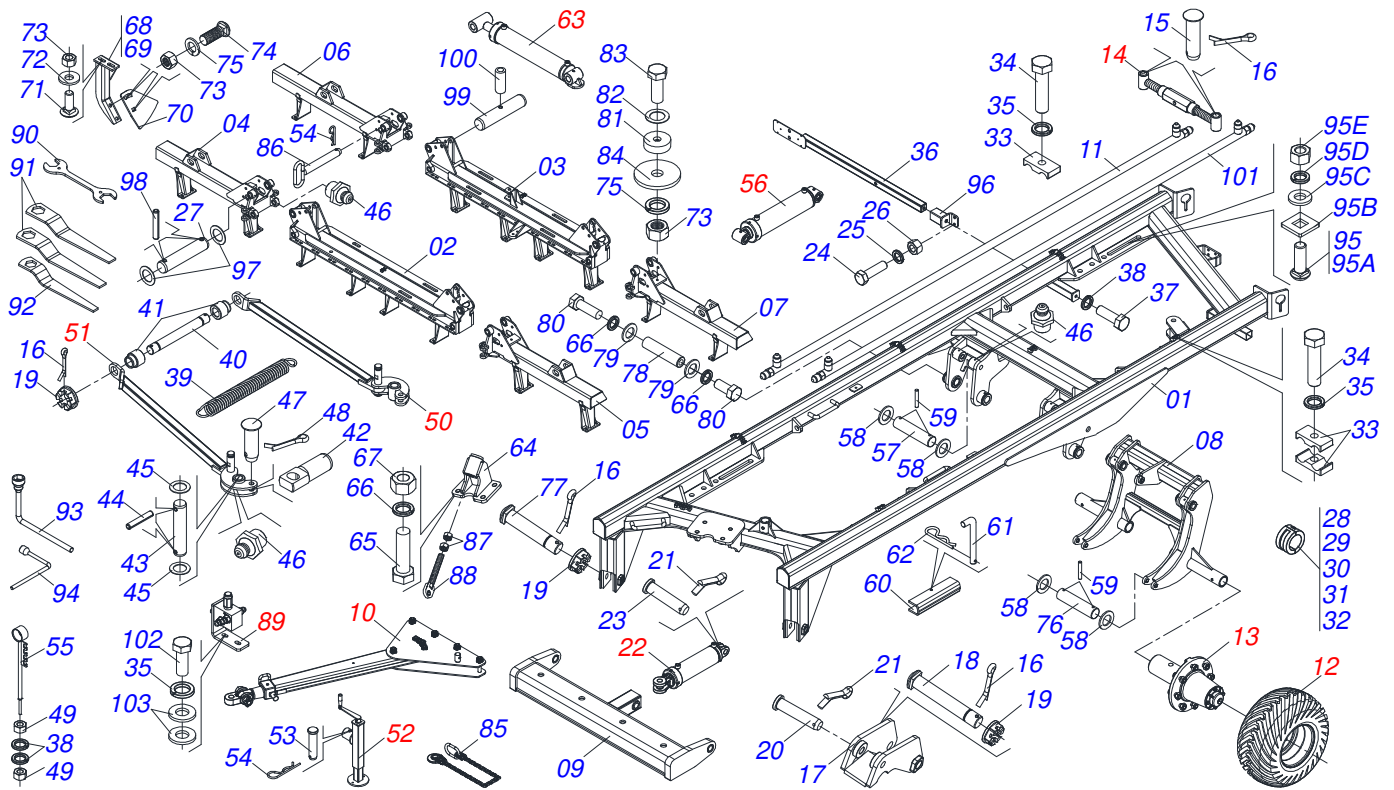

CHASSI COMPLETO

Item	Código	Descrição	Ver Pág.	056	060
001	0521066621	QUADRO GCCRO 7010 S-0915		001	001
002	0521066488	CHASSI CENT DIANT GCRO 7010 S-0915		001	001
003	0521066489	CHASSI CENT TRAS GCRO 7010 S-0915		001	001
004	0521066576	CHASSI DIANTEIRO LATERAL DIREITO 52D (4400)		001	000
004.	0521066490	CHASSI DIANT LAT DIR GCRO 7010 60 S-0915		000	001
005	0521066578	CHASSI DIANTEIRO LATERAL ESQUERDO 52D (4400)		001	000
005.	0521066491	CHASSI DIANT LAT ESQ GCRO 7010 60 S-0915		000	001
006	0521066579	CHASSI TRASEIRO LATERAL DIREITO 52D (4400)		001	000
006.	0521066493	CHASSI TRAS LAT DIR GCRO 7010 60 S-0915		000	001
007	0521066577	CHASSI TRASEIRO LATERAL ESQUERDO 52D (4400)		001	000
007.	0521066492	CHASSI TRAS LAT ESQ GCRO 7010 60 S-0915		000	001
008	0521066478	RODEIRO		001	001
009	0521066494	BARRA ENGATE (2085)		001	001
010	0511041592	BARRA TRAÇÃO COMPLETO COM ENGATE 3"		001	001
011	0521066126	DUTO DISTRIBUIDOR OLEO 3450 (04 SAIDA R.3/4" JIC)		002	002
012	0503060102	RODA COM PNEU 400/60 - 14L	2	004	004
013	0501056467	RODADO SEM PNEU	3	004	004
014	0501052005	ESTABILIZADOR CHASSI COMPLETO	4	001	001
015	0521010546	EIXO JUNCAO 31,75X145		002	002
016	0503010010	CONTRAPINO 1/4 X 2.1/2		011	011
017	0511064656	ARTICULADOR CABECALHO		001	001
018	0521012053	EIXO 37,50 X 220 PQ 2240/7010 ZN		001	001
019	0501011301	PORCA CASTELO 1.1/2 UNC 6 FPP SEXTAVADA 2.5/16 ZN		011	011
020	0531019171	EIXO JUNCAO 31,75 X 177 ZN		001	001
021	0503010523	CONTRAPINO 1/4 X 2 1G13201		004	004
022	0521046001	CILINDRO HIDRAULICO 50,80X101,60X410X107 GCRO 7010 S-0915	17	001	001
023	0521012538	EIXO JUNCAO 31,75 X 90 FURO 75 ZN		001	001
024	0503011082	PARAFUSO 1/2 UNC X 1.3/4 CSRT G.5 ZN		004	004
025	0503010019	ARRUELA PRESSAO 1/2 ZN 1K01556		004	004