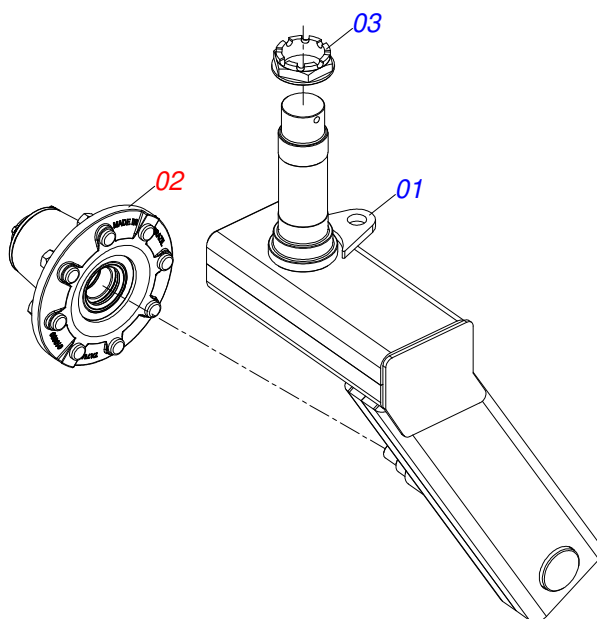

Item	Código	Descrição	Ver Pág.	QT
01	0521060221	BRACO RODADO DIR GATG BR		01
02	0501058791	RODADO TRANSP S/PNEU GATG BR S-0808	7	01
03	0502040080	PORCA FLANGEADA R.2.1/2 UN		01