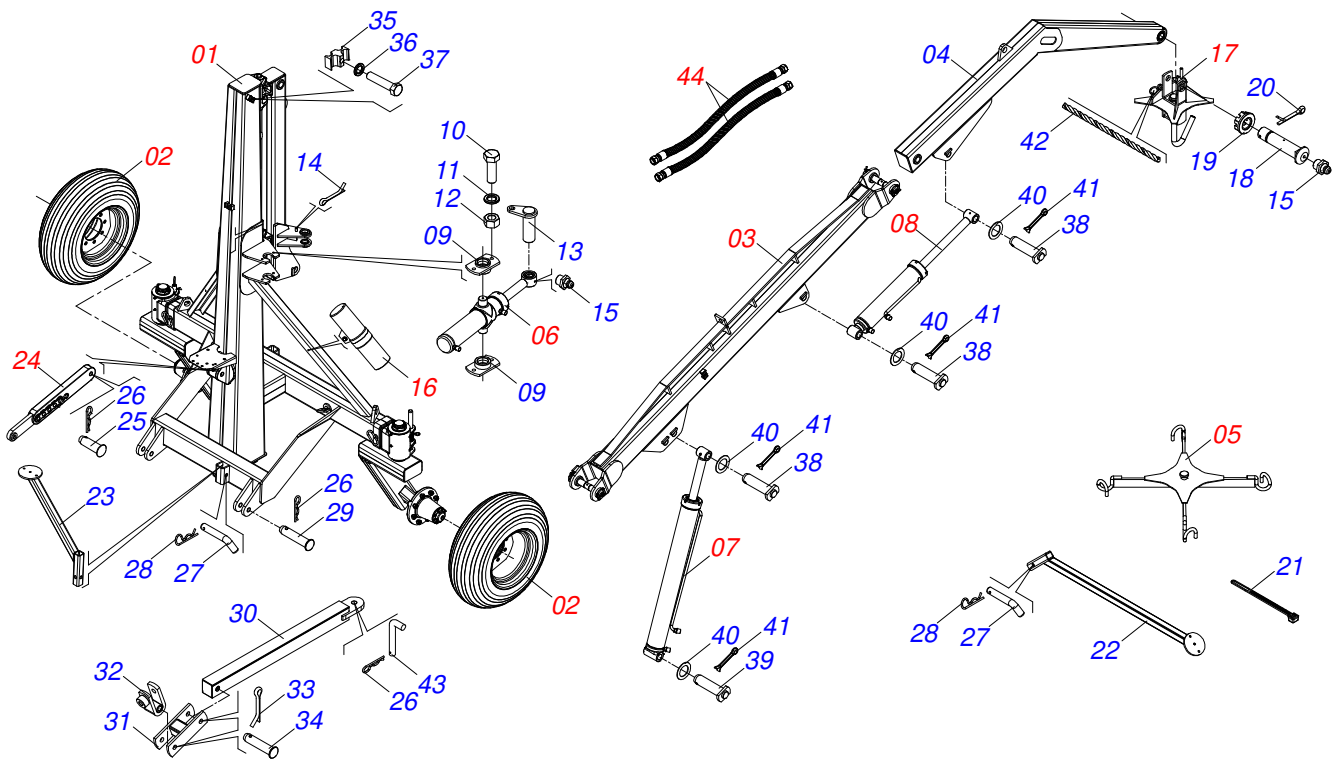

CATÁLOGO DE PEÇAS

GUINCHO AGRÍCOLA

Código:

0501092219

Produto:

GCAG LD

Série:

S-0917

Revisão:

00

Data da Revisão:

JUNHO/2018

A solid orange horizontal bar located at the top left of the page.

PRODUTOS

Código	Descrição
0121380016	GCAG LD C/PN VALV SEG VEH S-0917

ATENÇÃO: IMPORTANTE

INDICE

0909094204	GCAG LD	1
0521043555	TORRE COMPL GCAG LD S-0114	2
0511054471	BRACO ROD DIR COMPL GATG BR S-0114	3
0511054472	BRACO ROD ESQ COMPL GATG BR S-0114	4
0511054563	BRACO ROD DIR GATG BR/ RO S-0114	5
0511054564	BRACO ROD ESQ GATG BR/ RO S-0114	6
0501058791	RODADO TRANSP S/PNEU GATG BR S-0808	7
0503060244	RODA C/ PNEU11L-15 10L 8F COMP GCRO	8
0511054868	LANCA C/EIXO ARTICULACAO GCAG LD	9
0521051793	CRUZETA C/EIXO GATG LD	10
0511058445	CILINDRO HIDRAULICO 44,45X85,7X205X322	11
0511058407	CILINDRO HIDRAULICO 50,8 X 101,6 X 1139 X 883	12
0511058400	CIL HIDR 50,80 X 101,60 X 710 X 399 GATG LD	13
0521051799	CONJ PORTA MANUAL GCAG	14
0511050632	CRUZETA COMPLETA GATG LD	15
0521040658	BARRA REG C/GUIA GATG	16
0909094206	CIRCUITO HIDRÁULICO	17
0501053834	MACHO ENGATE RAPIDO AGRICOLA 1/2 NPT COM TAMPA	18

Item	Código	Descrição	Ver Pág.	QT
32	0521065106	U ENGATE TRATOR ROCADEIRAS		01
33	0503010523	CONTRAPINO 1/4 X 2 1G13201		02
34	0521010582	EIXO JUNCAO 25 X 130 FURO 115 ZN GAM		02
35	0502012702	CORPO SUPORTE PRESILHA R7/16		03
36	0503010180	ARRUELA PRESSAO 7/16 ZN 1K01546		03
37	0503012555	PARAFUSO 7/16 UNC X 2 CS RT G.7 ZN		03
38	0521063226	EIXO JUNCAO 38,10X123 C/TRAVA GATG		03
39	0521063227	EIXO JUNCAO 38,10X164 C/TRAVA GATG		01
40	0511019685	ARRUELA LISA 38,50 X 60 X 1,90 ZN		04
41	0503010534	CONTRAPINO 3/8 X 2.1/2 ZN 1G13300		04
42	0561019051	CORDA 3/8" X 9000		01
43	0521010453	EIXO JUNCAO		01
44	0909094206	CIRCUITO HIDRÁULICO	17	01