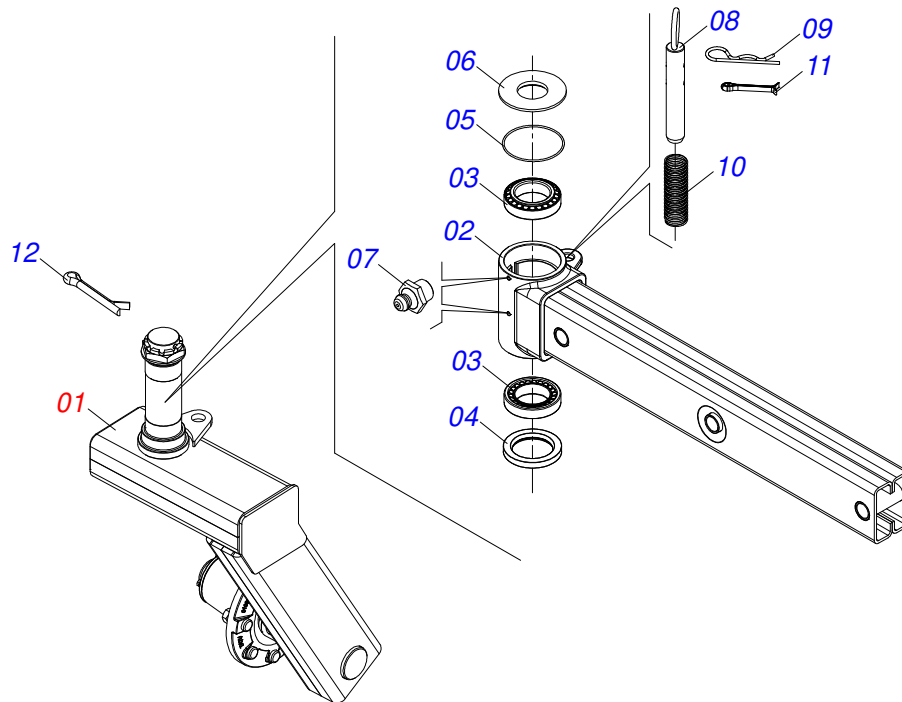

Item	Código	Descrição	Ver Pág.	QT
01	0511054563	BRACO ROD DIR GATG BR/ RO S-0114	5	01
02	0521060211	BRAÇO TELESCÓPICO DIR GATG BR		01
03	0503010059	ROLAMENTO 33287/33462		02
04	0503010050	RET 00085-B		01
05	0503012314	ANEL O RING 2-248 1G05195		01
06	0541016926	TAMPA CUBO PIVO ROD SDT 6000		01
07	0503010002	GRAXEIRA 1800		02
08	0521064320	EIXO TRAVA ROD GATG-BR		01
09	0503030012	CUPILHA 4 X 88		01
10	0503030978	MOLA COMPRESSAO 32,3 X 100 X 2,4		01
11	0503010131	CONTRAPINO 3/16 X 1.1/2		01
12	0503010073	CONTRAPINO 3/8 X 3.1/2 ZN		01