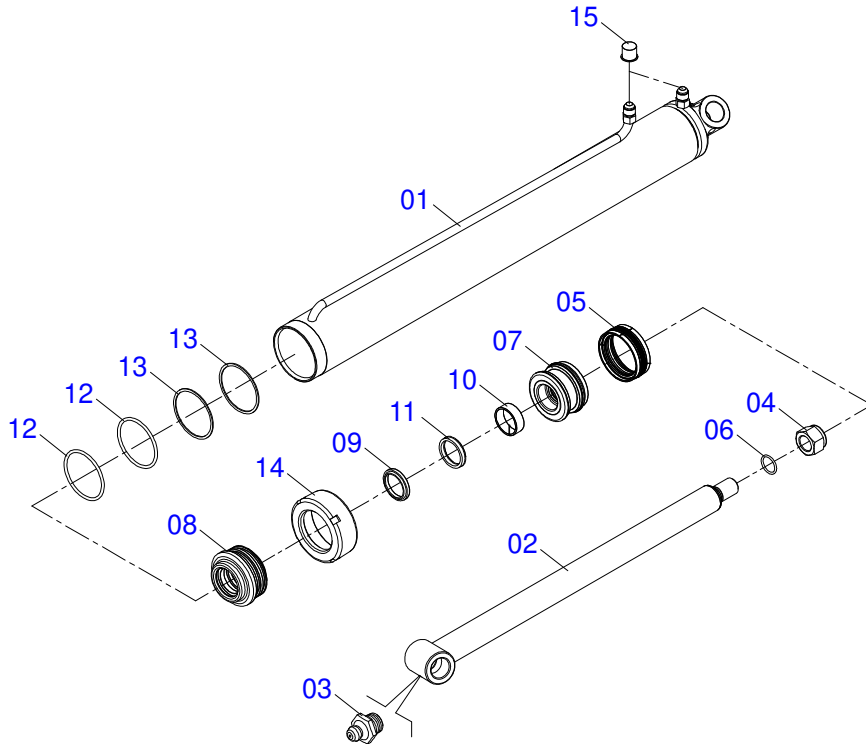

Item	Código	Descrição	Ver Pág.	QT
001	0521061768	CAMISA 101,6 X 1056 GATG BR		01
002	0521061769	HASTE 50,8 X 1088 GATG BR 1200/2000		01
003	0503010002	GRAXEIRA 1800		02
004	0503010817	PORCA SEXTAVADA AUTOTRAVANTE COM NYLON 1.1/4 UNF ALTA G.5 ZN		01
005	0503015633	VEDACAO SELEMASTER DSM PCB0NB102-NCRO		01
006	0503010345	ANEL O RING 2-218 N 3006-9B 1G04609		01
007	0502012842	EMBOLO 50,80 X 101,60 GATG		01
008	0581010678	SUPORTE ANEIS 50,80 X 101		01
009	0503015636	VEDACAO SCRAPER WAE302000-Z04		01
010	0503018025	ANEL GUIA W2-2250-750 (3097 AGEL)		01
011	0503018026	GAXETA 1870-2000-375 B POLYMAX		01
012	0503010338	ANEL O RING 2-342 N 3006-9B 1G04619		02
013	0503011061	ANEL BACK-UP 8-342 1G31076		02
014	0502012822	TAMPA MOVEL 101,60 TSTA 14		01
015	0503030387	PLUG CILINDRICO N-004		02