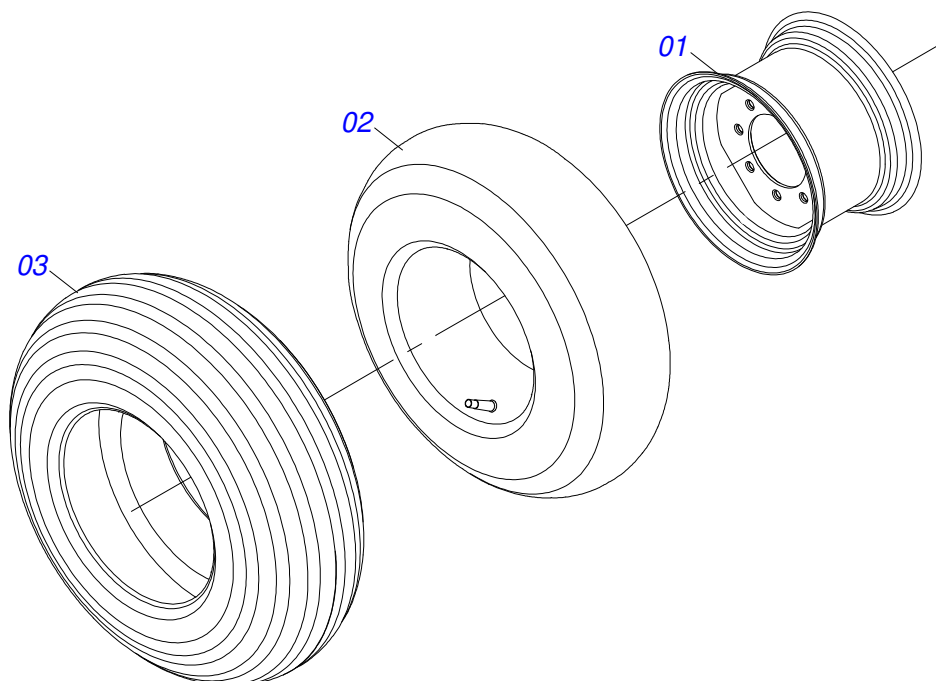

Item	Código	Descrição	Ver Pág.	QT
01	0503012108	RODA 10 LB X 15 X 8F X 203 GCRO		01
02	0503010860	CAMARA AR 11L 15		01
03	0503010858	PNEU 11L-15 10L		01