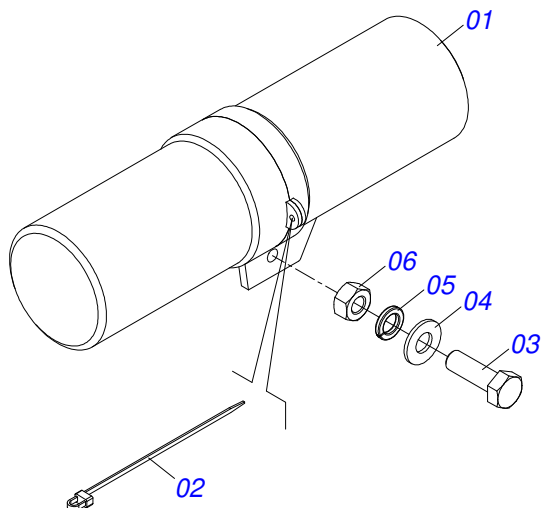

Item	Código	Descrição	Ver Pág.	QT
01	0503060100	PORTA MANUAL INSTRUCOES		01
02	0503010267	ABRACADEIRA NYLON 3,60 X 1,3 X 155 MM		01
03	0503010363	PARAFUSO 5/16 UNC X 1 C S G.2 ZN		01
04	0501010694	ARRUELA LISA 8,50 X 18 X 1,50 ZN		01
05	0503010179	ARRUELA PRESSAO 5/16 ZN 1K01528		01
06	0503010337	PORCA SEXTAVADA 5/16 UNC G.5 ZN		01