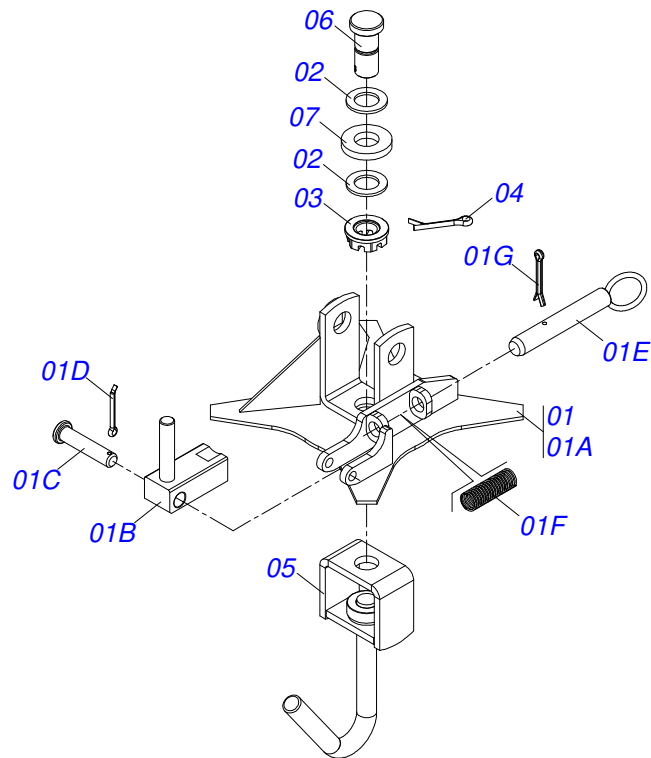

Item	Código	Descrição	Ver Pág.	QT
01	0511050583	U ENGATE CRUZETA DESARME GATG LD		01
01A	0521062040	U ENGATE CRUZETA C/BASE P/DESARME		01
01B	0521062039	DESARME GATG LD		01
01C	0501068990	EIXO JUNCAO REGULADOR HORIZONTAL		01
01D	0503010018	CONTRAPINO 5/32 X 1.1/2		01
01E	0541011345	EIXO JUNCAO 16 X 68 VTDH ZN		01
01F	0503030517	MOLA COMPRESSAO 32,3 X 120 X 2,4		01
01G	0503010362	CONTRAPINO 1/8 X 1.1/4 SA		01
02	0501012916	ARRUELA LISA 38,50 X 66 X 4,75 ZN		02
03	0501011301	PORCA CASTELO 1.1/2UNC 6FPP SEXTAVADA 2.5/16ZN		01
04	0503010010	CONTRAPINO 1/4 X 2.1/2		01
05	0521066708	GANCHO 1.1/4 C/SUP GATG		01
06	0581015229	EIXO JUNCAO 1.1/2 UNC X 77 GATG-LD		01
07	0501012694	ARRUELA LISA 40 X 81 X 12,50 ZN		01