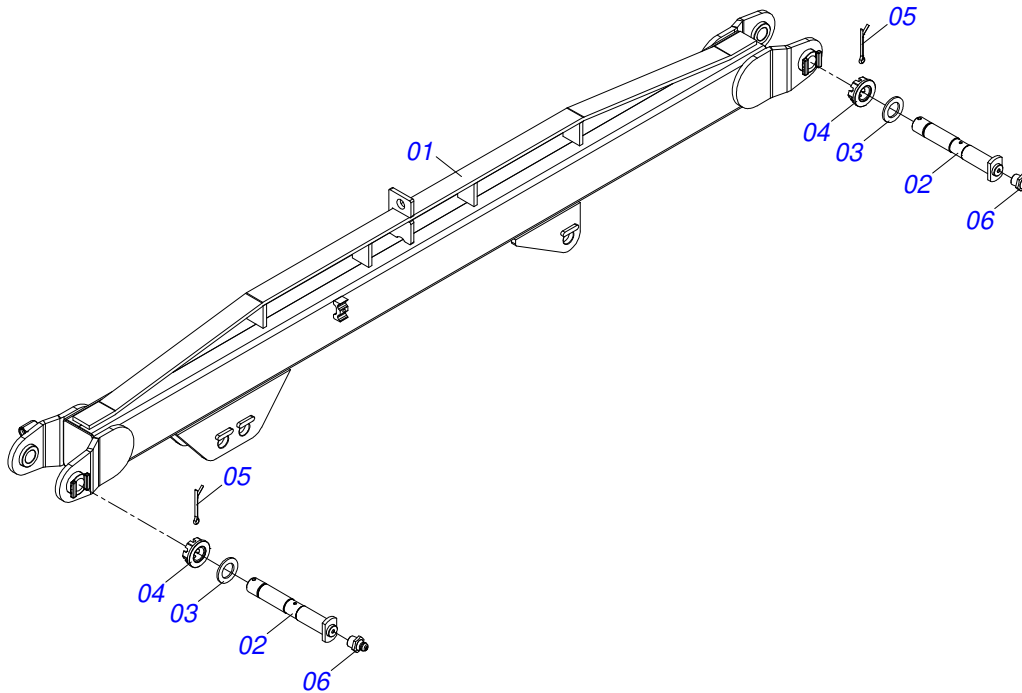

Item	Código	Descrição	Ver Pág.	QT
01	0521064392	CORPO TRAS LANCA GATG-LD		01
02	0521062101	EIXO ARTICULACAO 38,10 X 251 GATG		02
03	0501012916	ARRUELA LISA 38,50 X 66 X 4,75 ZN		02
04	0501011301	PORCA CASTELO 1.1/2UNC 6FPP SEXTAVADA 2.5/16ZN		02
05	0503011345	CONTRAPINO 1/4 X 3.1/2		02
06	0503010002	GRAXEIRA 1800		02
07	0503033488	ETIQ ADES CAPAC MAX 800 GATG LD		01
08	0503034207	EMBLEMA GCAG LD CIVEMASA		02