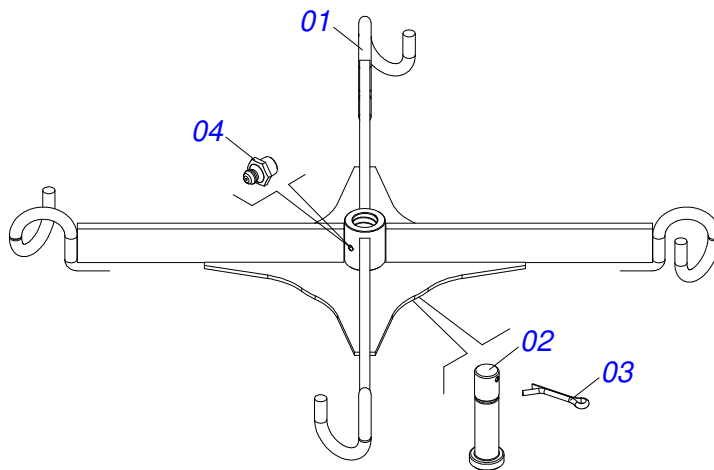

Item	Código	Descrição	Ver Pág.	QT
01	0511054563	BRACO ROD DIR GATG BR/ RO S-0114	5	01
02	0521060211	BRAÇO TELESCÓPICO DIR GATG BR		01
03	0503010059	ROLAMENTO 33287/33462		02
04	0503010050	RET 00085-B		01
05	0503012314	ANEL O RING 2-248 1G05195		01
06	0541016926	TAMPA CUBO PIVO ROD SDT 6000		01
07	0503010002	GRAXEIRA 1800		02
08	0521064320	EIXO TRAVA ROD GATG-BR		01
09	0503030012	CUPILHA 4 X 88		01
10	0503030978	MOLA COMPRESSAO 32,3 X 100 X 2,4		01
11	0503010131	CONTRAPINO 3/16 X 1.1/2		01
12	0503010073	CONTRAPINO 3/8 X 3.1/2 ZN		01

Item	Código	Descrição	Ver Pág.	QT
01	0511054564	BRACO ROD ESQ GATG BR/ RO S-0114	6	01
02	0521060212	BRAÇO TELESCÓPICO ESQ GATG BR		01
03	0503010059	ROLAMENTO 33287/33462		02
04	0503010050	RET 00085-B		01
05	0503012314	ANEL O RING 2-248 1G05195		01
06	0541016926	TAMPA CUBO PIVO ROD SDT 6000		01
07	0503010002	GRAXEIRA 1800		02
08	0521064320	EIXO TRAVA ROD GATG-BR		01
09	0503030012	CUPILHA 4 X 88		01
10	0503030978	MOLA COMPRESSAO 32,3 X 100 X 2,4		01
11	0503010131	CONTRAPINO 3/16 X 1.1/2		01
12	0503010073	CONTRAPINO 3/8 X 3.1/2 ZN		01

Item	Código	Descrição	Ver Pág.	QT
01	0521060221	BRACO RODADO DIR GATG BR		01
02	0501058791	RODADO TRANSP S/PNEU GATG BR S-0808	7	01
03	0502040080	PORCA FLANGEADA R.2.1/2 UN		01

Item	Código	Descrição	Ver Pág.	QT
01	0521060219	BRACO RODADO ESQ GATG BR		01
02	0501058791	RODADO TRANSP S/PNEU GATG BR S-0808	7	01
03	0502040080	PORCA FLANGEADA R.2.1/2 UN		01

Item	Código	Descrição	Ver Pág.	QT
001	0521060235	CRUZETA GATG BR 2000 S-0808		01
002	0581011022	EIXO JUNCAO 1.1/2 UNC X 148 GATG		01
003	0503010010	CONTRAPINO 1/4 X 2.1/2		01
004	0503010002	GRAXEIRA 1800		01