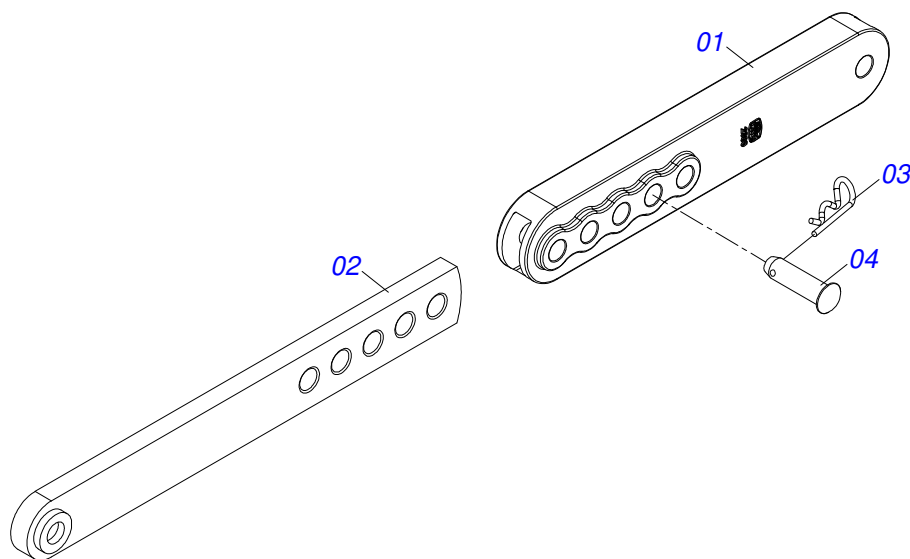

Item	Código	Descrição		Ver Pág.	QT
001	1902012380	GUIA BARRA REG 3P	GATG		01
002	0511065014	BARRA REGULAGEM	GATG		01
003	0503031035	CUPILHA 6 X 88			01
004	0521010575	EIXO JUNCAO 25 X 90 FURO 75 ZN			01