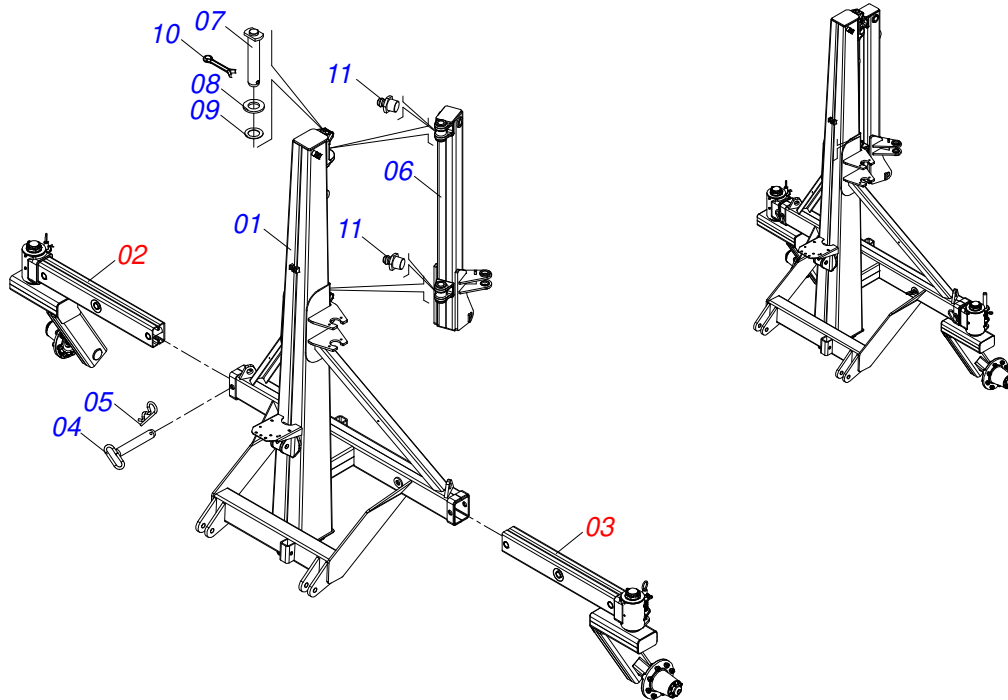

Item	Código	Descrição	Ver Pág.	QT
01	0521064382	TORRE LANCA DOBRAVEL GCAG LD		01
02	0511054471	BRACO ROD DIR COMPL GATG BR S-0114	3	01
03	0511054472	BRACO ROD ESQ COMPL GATG BR S-0114	4	01
04	0501069080	EIXO JUNCAO 31,75 X 165		04
05	0503031035	CUPILHA 6 X 88		04
06	0521061767	TORRE GIRAT GATG BR 1200/2000		01
07	0521063228	EIXO JUNCAO 38,10X178 C/TRAVA GATG		02
08	0551012215	ARRUELA LISA 38,50 X 70 X 6,30 ZN SDA CP (T HIDR)		02
09	0511019685	ARRUELA LISA 38,50 X 60 X 1,90 ZN		02
10	0503010073	CONTRAPINO 3/8 X 3.1/2 ZN		02
11	0503010002	GRAXEIRA 1800		02