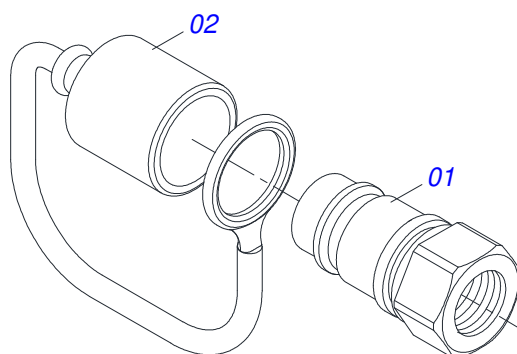

MACHO ENGATE RAPIDO AGRICOLA 1/2 NPT COM TAMPA

Item	Código	Descrição	Ver Pág.	QT
01	0503011627	MACHO ENGRENAGEM RAPIDO AGR 1/2 NPT		01
02	0503011882	TAMPA PLASTICA PARA ENGATE RAPIDO MACHO		01