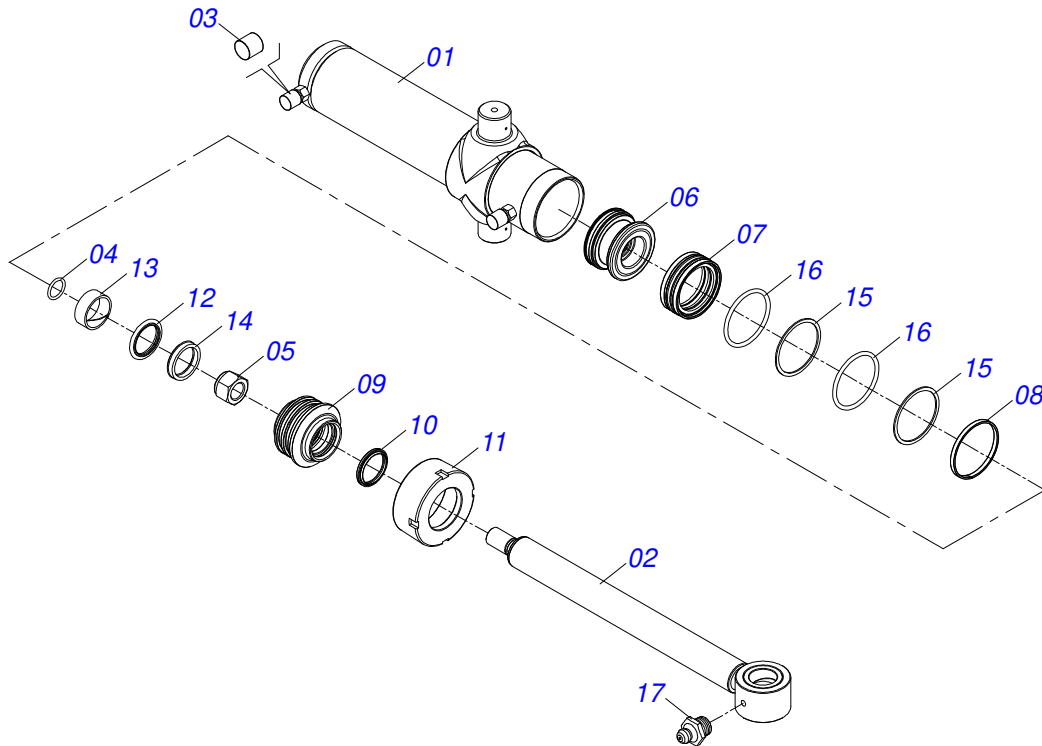

Item	Código	Descrição	Ver Pág.	QT
01	0521060221	BRACO RODADO DIR GATG BR		01
02	0501058791	RODADO TRANSP S/PNEU GATG BR S-0808	7	01
03	0502040080	PORCA FLANGEADA R.2.1/2 UN		01

Item	Código	Descrição	Ver Pág.	QT
01	0521060219	BRACO RODADO ESQ GATG BR		01
02	0501058791	RODADO TRANSP S/PNEU GATG BR S-0808	7	01
03	0502040080	PORCA FLANGEADA R.2.1/2 UN		01

Item	Código	Descrição	Ver Pág.	QT
01	0501110738	CAIXA RODADO TRANSPORTE COM PARAFUSO		01
01A	0502012260	CAIXA RODADO TRANSPORTE		01
01B	0501010186	PARAFUSO RODA 5/8UNFX2.1/8CR G.5 REC ZN		08
01C	0503010064	PORCA CONICA 5/8 NF ZN		08
02	0503010008	ROLAMENTO 3780/3720		01
03	0503011156	ROLAMENTO 2780/2720 IMP		01
04	0503013314	RETENTOR 5166-GB 63,5 X 110 X 13 ARCA		01
05	0511012492	ARRUELA LISA 28 X 46 X 6,30 ZN		01
06	0503030009	PORCA CASTELO 1 UNS 14FPP X 22 ZN		01
07	0503010018	CONTRAPINO 5/32 X 1.1/2		01
08	0502020591	TAMPA PROTETORA		01
09	0503010358	PARAFUSO 5/16 UNC X 7/8 C S G.5 ZN		04
10	0503011444	ARRUELA PRESSAO 5/16 SA		04
11	0503010002	GRAXEIRA 1800		01

Item	Código	Descrição	Ver Pág.	QT
01	0503012108	RODA 10 LB X 15 X 8F X 203 GCRO		01
02	0503010860	CAMARA AR 11L 15		01
03	0503010858	PNEU 11L-15 10L		01

Item	Código	Descrição	Ver Pág.	QT
01	0521064392	CORPO TRAS LANCA GATG-LD		01
02	0521062101	EIXO ARTICULACAO 38,10 X 251 GATG		02
03	0501012916	ARRUELA LISA 38,50 X 66 X 4,75 ZN		02
04	0501011301	PORCA CASTELO 1.1/2UNC 6FPP SEXTAVADA 2.5/16ZN		02
05	0503011345	CONTRAPINO 1/4 X 3.1/2		02
06	0503010002	GRAXEIRA 1800		02
07	0503033488	ETIQ ADES CAPAC MAX 800 GATG LD		01
08	0503034207	EMBLEMA GCAG LD CIVEMASA		02

Item	Código	Descrição	Ver Pág.	QT
001	0521060235	CRUZETA GATG BR 2000 S-0808		01
002	0581011022	EIXO JUNCAO 1.1/2 UNC X 148 GATG		01
003	0503010010	CONTRAPINO 1/4 X 2.1/2		01
004	0503010002	GRAXEIRA 1800		01