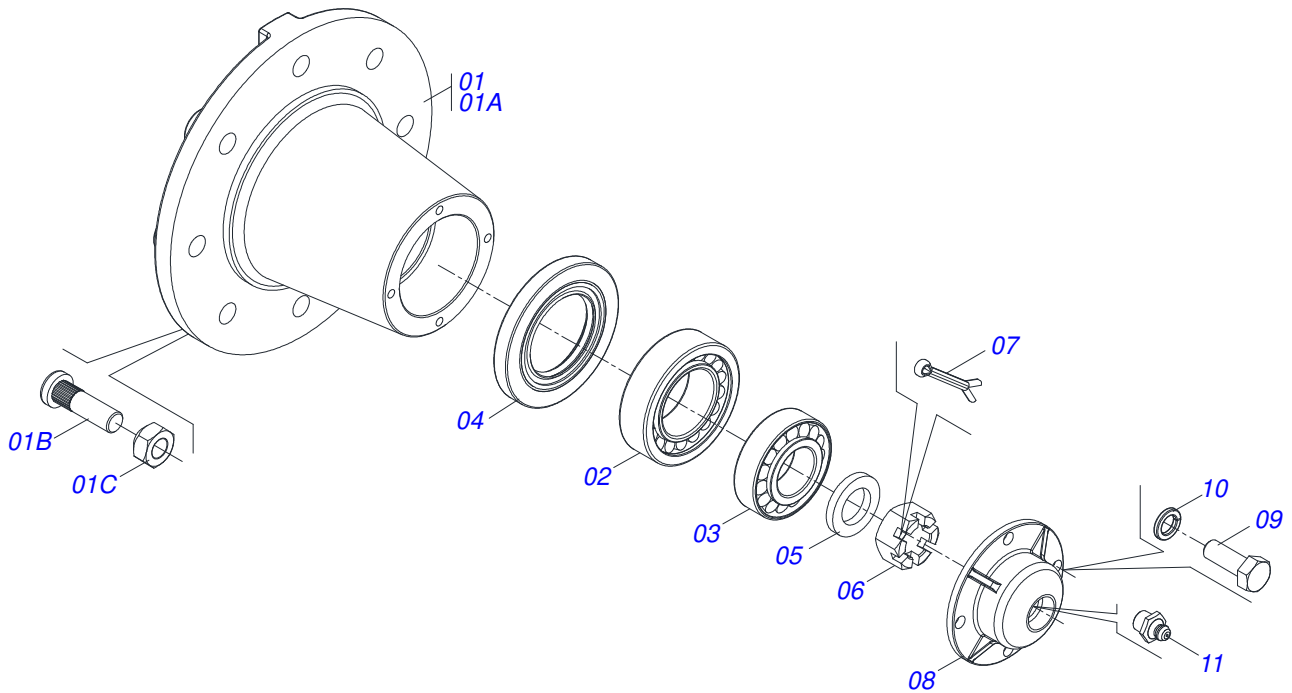

Item	Código	Descrição	Ver Pág.	QT
01	0501110738	CAIXA RODADO TRANSPORTE COM PARAFUSO		01
01A	0502012260	CAIXA RODADO TRANSPORTE		01
01B	0501010186	PARAFUSO RODA 5/8UNFX2.1/8CR G.5 REC ZN		08
01C	0503010064	PORCA CONICA 5/8 NF ZN		08
02	0503010008	ROLAMENTO 3780/3720		01
03	0503011156	ROLAMENTO 2780/2720 IMP		01
04	0503013314	RETENTOR 5166-GB 63,5 X 110 X 13 ARCA		01
05	0511012492	ARRUELA LISA 28 X 46 X 6,30 ZN		01
06	0503030009	PORCA CASTELO 1 UNS 14FPP X 22 ZN		01
07	0503010018	CONTRAPINO 5/32 X 1.1/2		01
08	0502020591	TAMPA PROTETORA		01
09	0503010358	PARAFUSO 5/16 UNC X 7/8 C S G.5 ZN		04
10	0503011444	ARRUELA PRESSAO 5/16 SA		04
11	0503010002	GRAXEIRA 1800		01