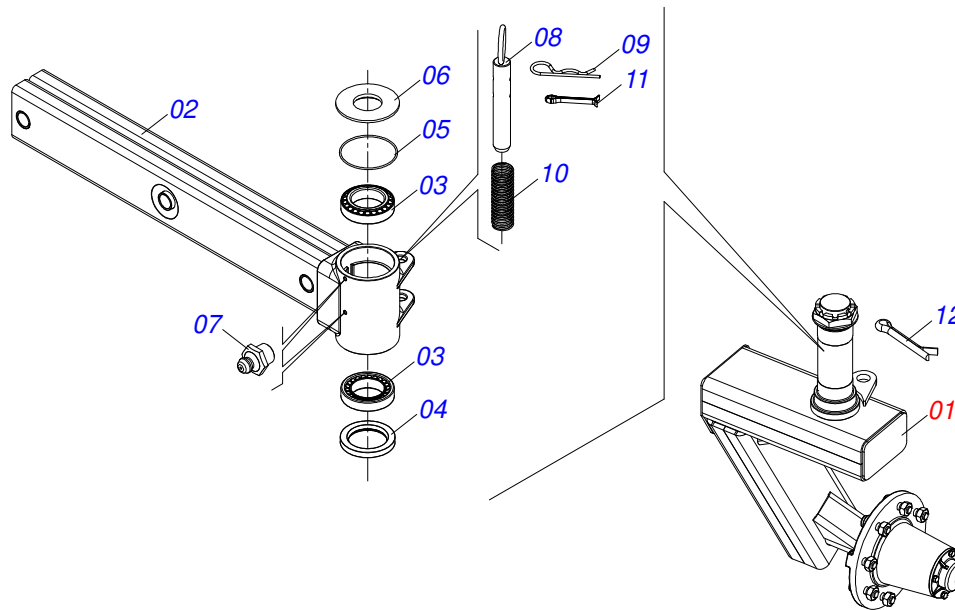

Item	Código	Descrição	Ver Pág.	QT
01	0511054564	BRACO ROD ESQ GATG BR/ RO S-0114	6	01
02	0521060212	BRAÇO TELESCÓPICO ESQ GATG BR		01
03	0503010059	ROLAMENTO 33287/33462		02
04	0503010050	RET 00085-B		01
05	0503012314	ANEL O RING 2-248 1G05195		01
06	0541016926	TAMPA CUBO PIVO ROD SDT 6000		01
07	0503010002	GRAXEIRA 1800		02
08	0521064320	EIXO TRAVA ROD GATG-BR		01
09	0503030012	CUPILHA 4 X 88		01
10	0503030978	MOLA COMPRESSAO 32,3 X 100 X 2,4		01
11	0503010131	CONTRAPINO 3/16 X 1.1/2		01
12	0503010073	CONTRAPINO 3/8 X 3.1/2 ZN		01