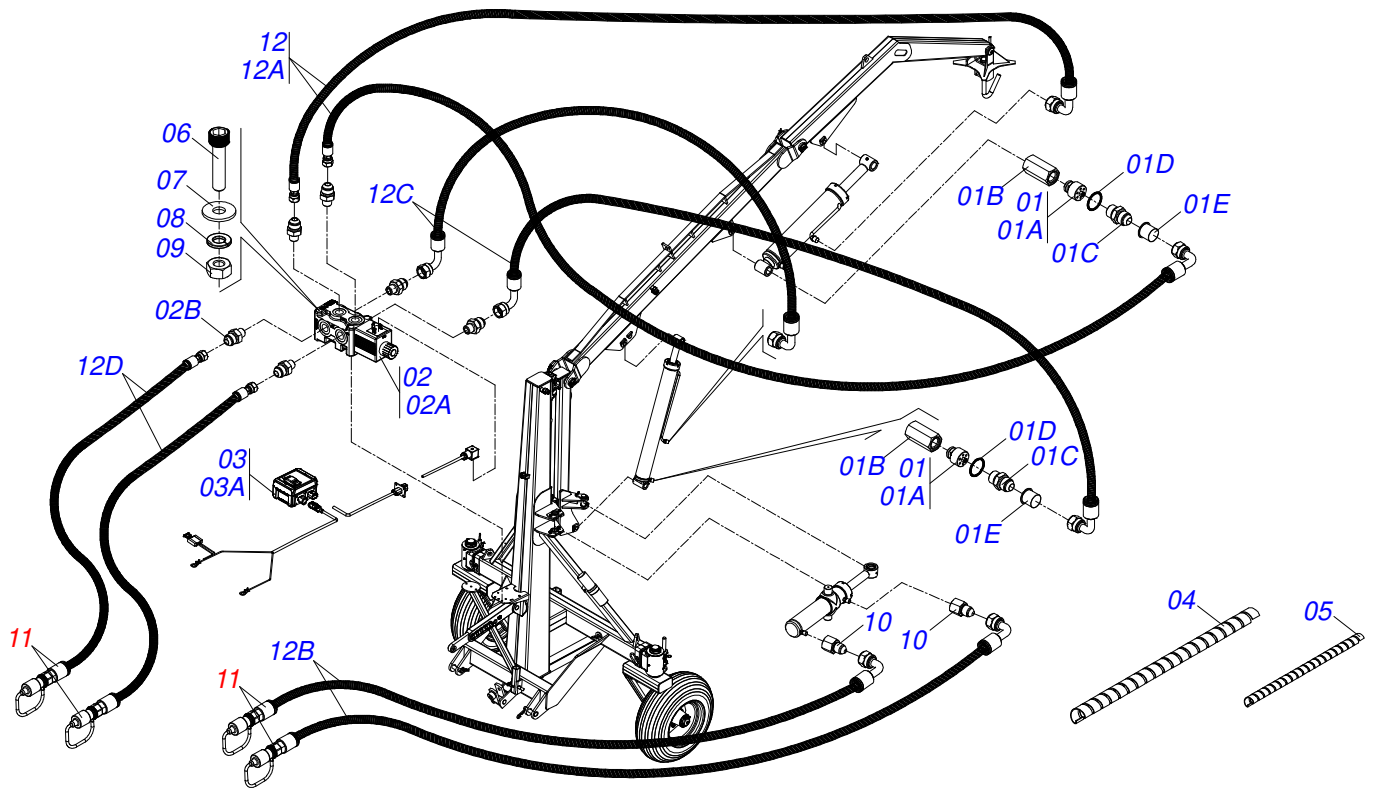

Item	Código	Descrição	Ver Pág.	QT
01	0511054457	CONJUNTO VALVULA SEGURANCA R.7/8UNF JIC GATG		02
01A	0503016854	VALVULA DE SEGURANCA 1/2 BSP 14FPP F294114109		01
01B	0581014053	ADAPTD 1/2 BSP X 7/8 UNF JIC X 64 GATG		01
01C	0581014052	NIPLE 1/2 BSP X 7/8 UNF JIC X 43 PD/PCA		01
01D	0503010045	ANEL O RING 2-116 N 3006-9B 1G05420		01
01E	0503030387	PLUG CILINDRICO N-004		01
02	0521051836	VALVULA DIR COMPL GATG-LD		01
02A	0503062637	VALV DIR L7213116AIOB010-SE VS151-3/8G-DZ-P1C1-DS		01
02B	0581015287	NIPLE 3/8 BSPT X 7/8 UNF JIC X 45 GATG-LD		06
03	0521051826	KIT ELETRICO P/GACG-LD C/ETIQ ADESIVA		01
03A	0503062693	KIT ELETRICO P/GATG LD		01
04	0501082140	MOLA PROT PLASTIC MANG 1/2 X 1800		01
05	0501082141	MOLA PROT PLASTIC MANG 3/8 X 2000		01
06	0503818141	PARAF ALLEN 1/4 UNC X 2 CCSI 12.9		03
07	0503010305	ARRUELA LISA 6,50 X 17 X 1,50 ZN		03
08	0503010143	ARRUELA PRESSAO 1/4 ZN 1K01518		03
09	0503010144	PORCA SEXTAVADA 1/4 UNC G.5 ZN		03
10	0511018012	ADAPTADOR HIDRAULICO 2		02
11	0501053834	MACHO ENGATE RAPIDO AGRICOLA 1/2 NPT COM 18 TAMP		04
12	0521051790	JOGO MANGUEIRA GATG/GCAG/LD VEH S-0917		01
12A	0501081237	MANG 1/2 X 4400 TR-TC		02
12B	0501080482	MANG 3/8 X 2600 TC-TM		02
12C	0501080660	MANG 1/2 X 1450 TC-TC		02
12D	0501080072	MANG 1/2 X 1600 TR-TM		02