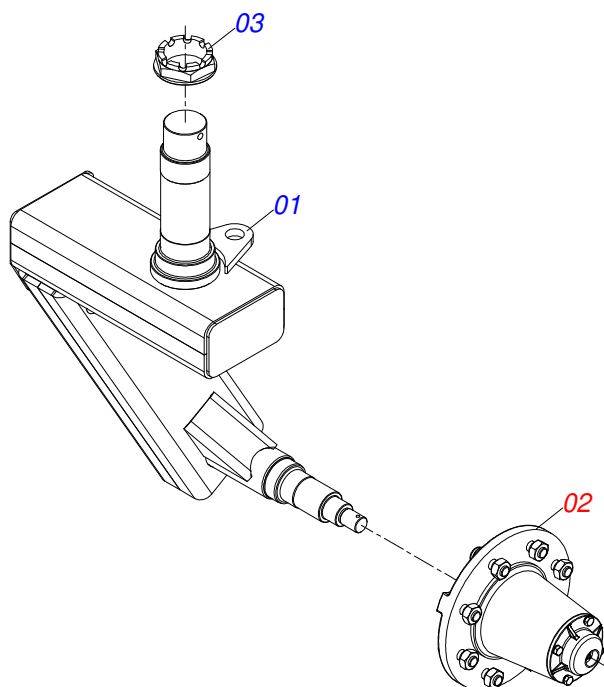

Item	Código	Descrição	Ver Pág.	QT
01	0521060219	BRACO RODADO ESQ GATG BR		01
02	0501058791	RODADO TRANSP S/PNEU GATG BR S-0808	7	01
03	0502040080	PORCA FLANGEADA R.2.1/2 UN		01