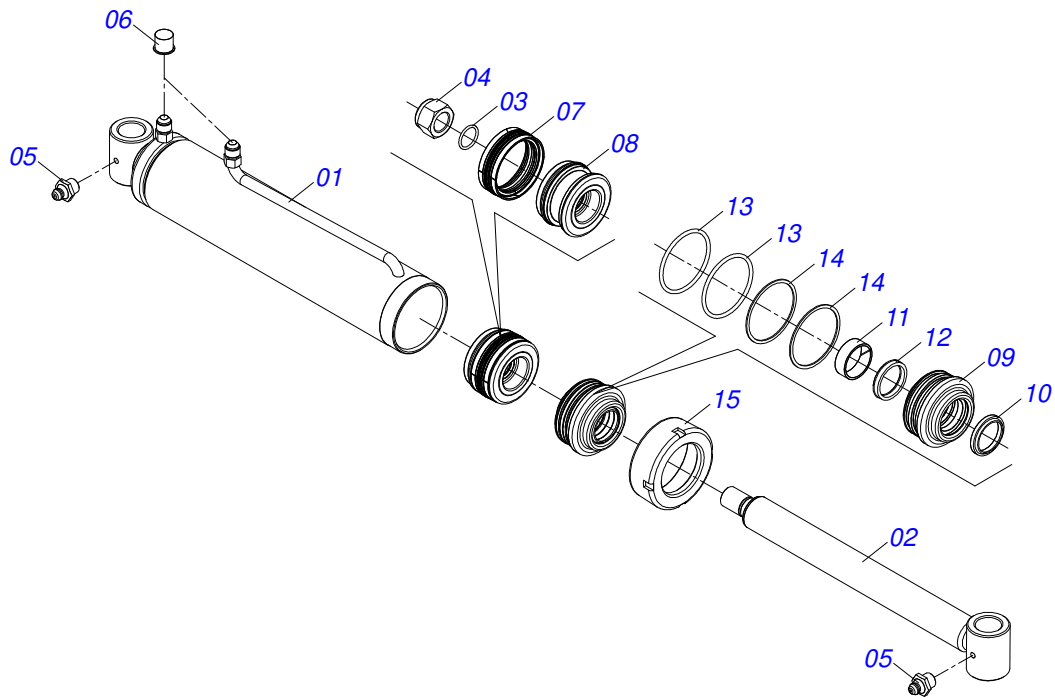

Item	Código	Descrição	Ver Pág.	QT
001	0521062048	CAMISA 101,60 X 593 GATG LD		01
002	0521062049	EXTENSOR 50,80 X 583 GATG LD		01
003	0503010345	ANEL O RING 2-218 N 3006-9B 1G04609		01
004	0503010817	PORCA SEXTAVADA AUTOTRAVANTE COM NYLON 1.1/4 UNF ALTA G.5 ZN		01
005	0503010002	GRAXEIRA 1800		02
006	0503030387	PLUG CILINDRICO N-004		02
007	0503015633	VEDACAO SELEMASTER DSM PCB0NB102-NCRO		01
008	0502012842	EMBOLO 50,80 X 101,60 GATG		01
009	0581010678	SUPORTE ANEIS 50,80 X 101		01
010	0503015636	VEDACAO SCRAPER WAE302000-Z04		01
011	0503018025	ANEL GUIA W2-2250-750 (3097 AGEL)		01
012	0503018026	GAXETA 1870-2000-375 B POLYMAX		01
013	0503010338	ANEL O RING 2-342 N 3006-9B 1G04619		02
014	0503011061	ANEL BACK-UP 8-342 1G31076		02
015	0502012822	TAMPA MOVEL 101,60 TSTA 14		01