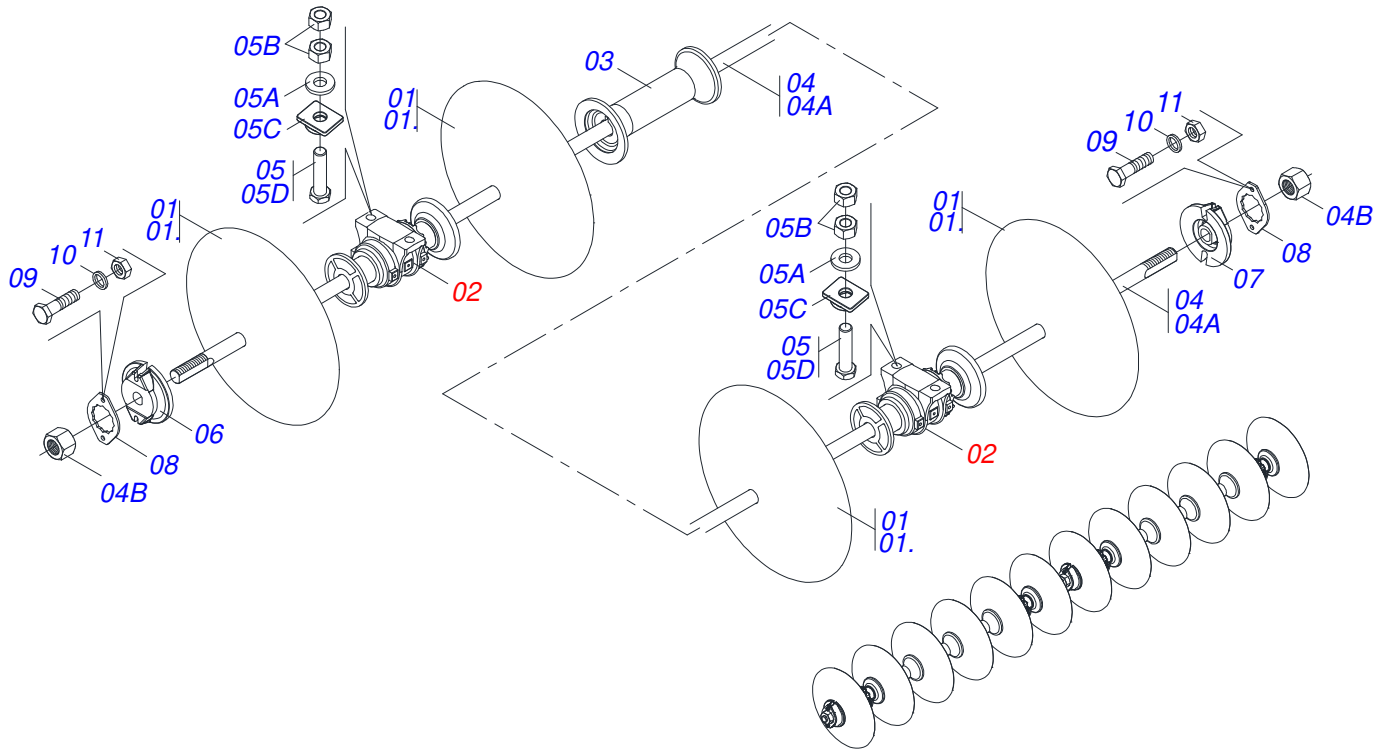

Item	Código	Descrição	Ver Pág.	40	44	48	52	56
01	0601039004	DL28X6 C102AF04FR2.3/16 TATU		24	24	24	24	24
01.	0601037002	DL28X7,5 C102AF04FR2.3/16 TATU		24	24	24	24	24
02	0521041852	MANCAL AGRICOLA DM OL 450X2,1/8 COM CAPA	40	08	08	08	08	08
03	0502012711	SEPARADOR 447 (2.1/8")		12	12	12	12	12
04	0511052146	EIXO 2.1/8 X 2495 COM PORCAS		04	04	04	04	04
04A	0571012019	EIXO 2.1/8 X 2495		04	04	04	04	04
04B	0502040063	PORCA R.2.1/8 UNS 7 FPP X 53 SA SEXTAVADA 98		08	08	08	08	08
05	0501042139	PARAFUSO 1 UNC X 110 C A COMPLETO		08	08	08	08	08
05A	0541010210	ARRUELA LISA 26 X 58 X 8,0 COP ZN		08	08	08	08	08
05B	0501010059	PORCA SEXTAVADA 1 UNC (PESADA) G.5 ZN		08	08	08	08	08
05C	0502012861	TRAVA PARAFUSO 1		08	08	08	08	08
05D	0501011547	PARAFUSO 1 UNC X 4.1/2 C S G.5 ZN		08	08	08	08	08
06	0502010594	TRAVA EIXO EXTERNO 2.1/8		08	08	08	08	08
07	0502010595	TRAVA EIXO INTERNO 2.1/8		08	08	08	08	08
08	0541010368	TRAVA PORCA ZN		08	08	08	08	08
09	0503010232	PARAFUSO 5/8 UNC X 1.3/4 C S G.5 ZN		16	16	16	16	16
10	0503010027	ARRUELA PRESSAO 5/8 ZN		16	16	16	16	16
11	0503010013	PORCA SEXTAVADA 5/8 UNC G.5 ZN		16	16	16	16	16