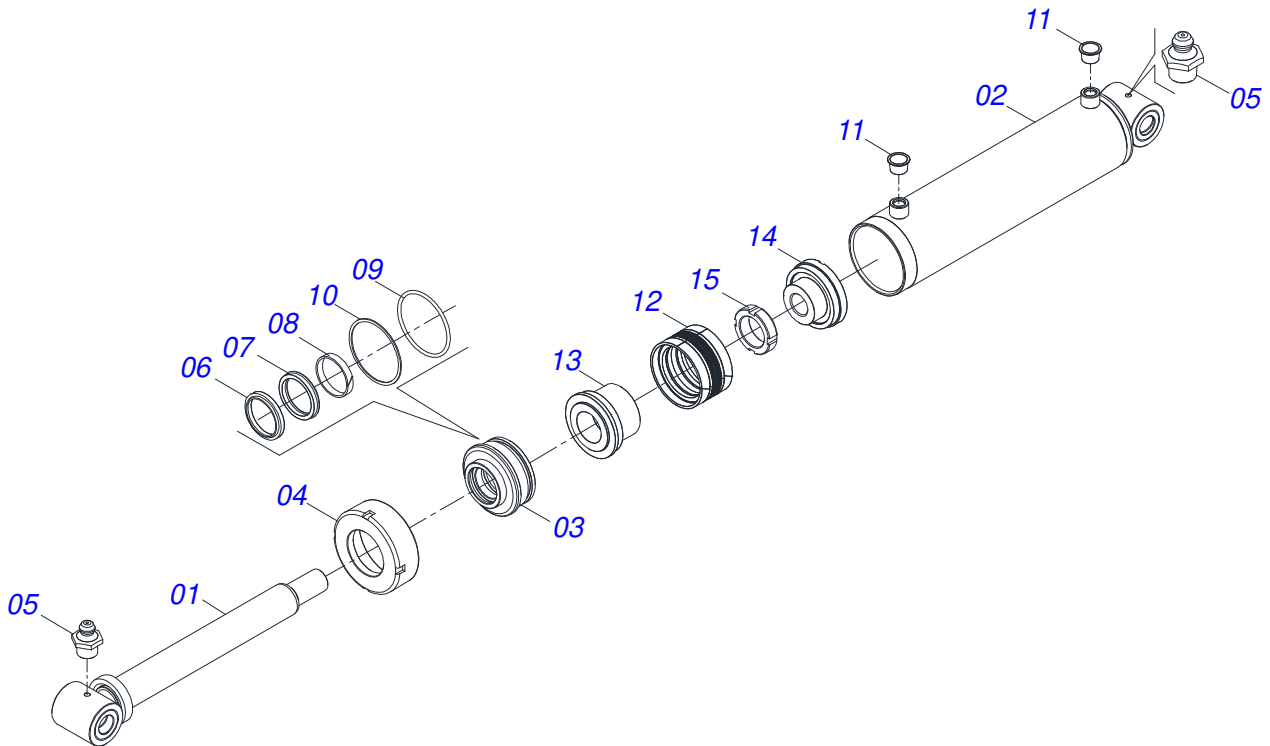

Item	Código	Descrição	Ver Pág.	QT
01	0521061684	EXTENSOR 56,98 X 590,50		01
02	0521061685	CAMISA 114,30 X 500		01
03	0502012644	SUPORTE ANEIS 53,98 X 114,30		01
04	0502011222	TAMPA MOVEL 114,3		01
05	0503010002	GRAXEIRA 1800		02
06	0503015715	VEDACAO SCRAPER WAE302125-Z201		01
07	0503015642	VEDACAO U-CUP RUUB000970		01
08	0503015641	ANEL SLYDRING GR6900530-HM061		00
09	0503011892	ANEL O RING 2-346 N 3006-9B 1G04629		01
10	0503011893	ANEL BACK-UP 8-346 1G31096		01
11	0503030384	PLUG CON N-001		02
12	0503015640	VEDACAO SELEMASTER DSM PCUB000014		01
13	0561016578	CORPO EMBOLO Ø53,98 X 114,30 HASTE		01
14	0581015283	CORPO EMBOLO 114,30 R. 1.1/2 14 FPP		01
15	0503819100	PORCA KM AUTOTRAVANTE TOP LOCK 1.1/2 UNF SA (KMP 0099)		01
16	0511034304	JOGO REPARO CILINDRO HIDRAULICO (0521051832)		01