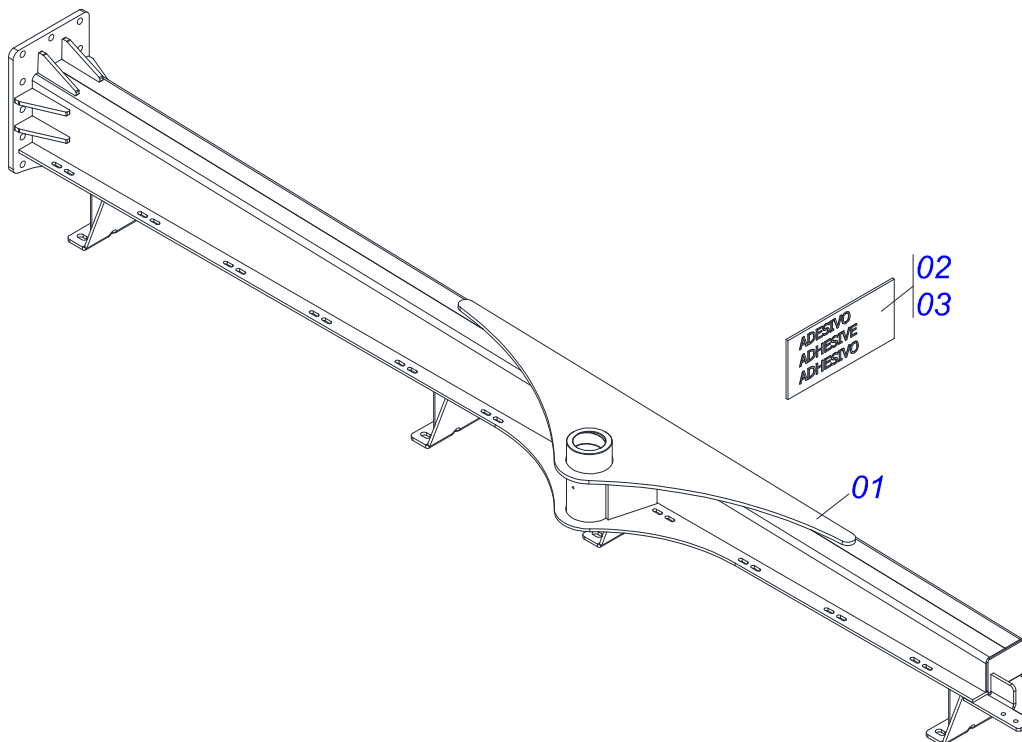

Item	Código	Descrição	Ver Pág.	QT
01	0521068213	CHASSI DIANTEIRO ESQUERDO		01
02	0503034611	EMBLEMA TC3		01
03	0503034196	EMBLEMA CIVEMASA 720 X 120		01