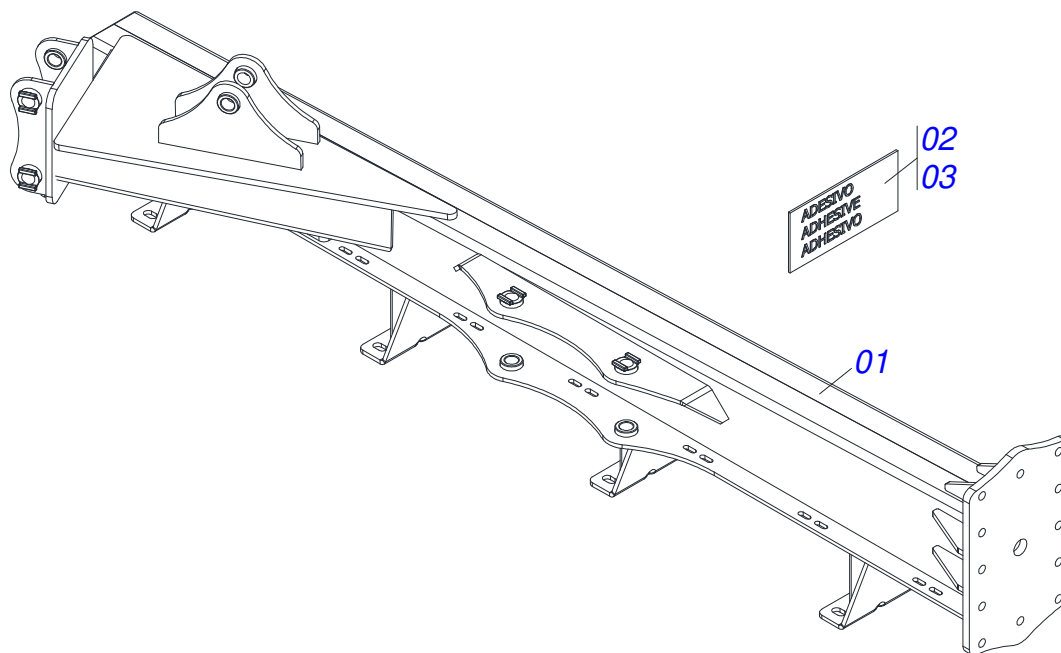

Item	Código	Descrição	Ver Pág.	QT
001	0521068262	CHASSI TRASEIRO ESQUERO		01
002	0503034611	EMBLEMA TC3		01
003	0503034196	EMBLEMA CIVEMASA 720 X 120		01