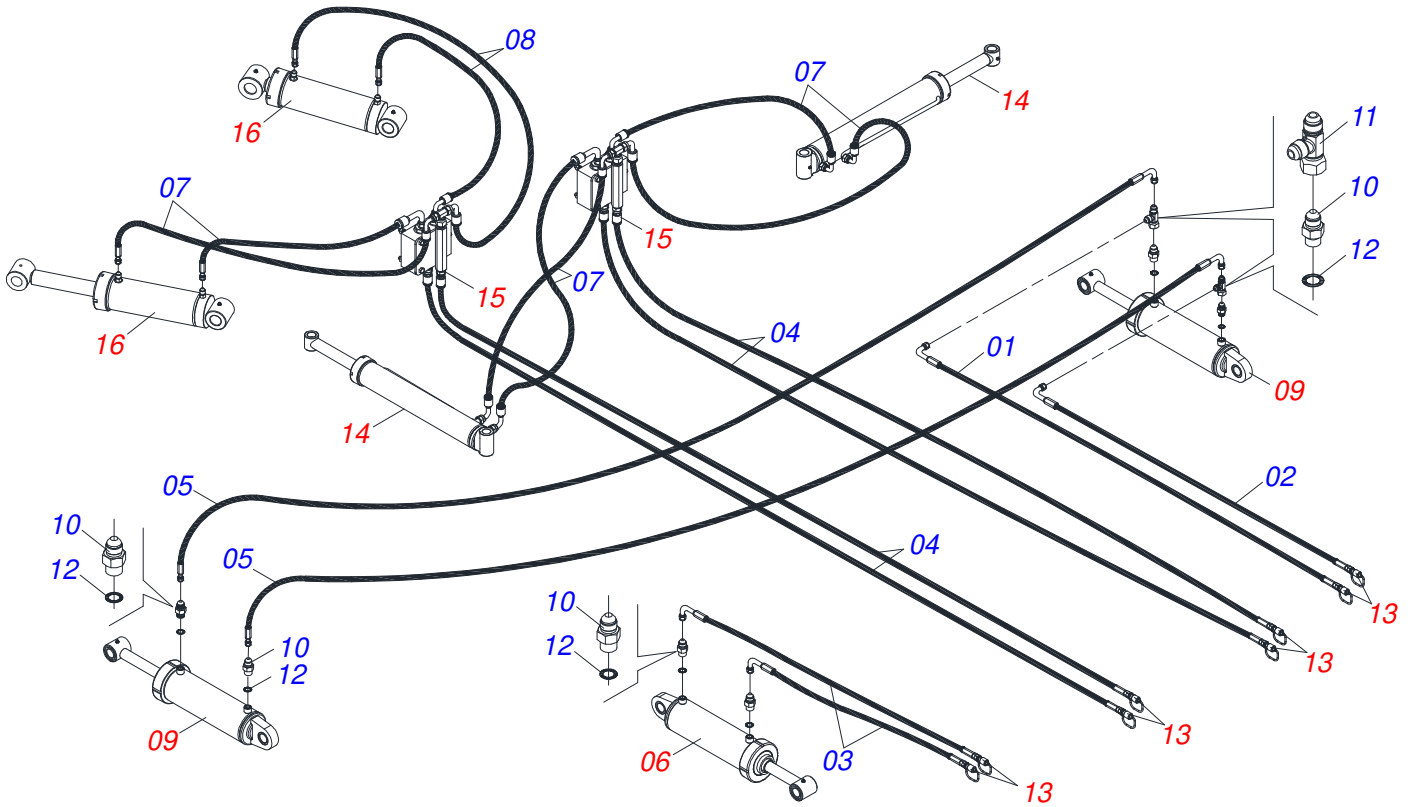

Item	Código	Descrição	Ver Pág.	QT
01	0501082370	MANGUEIRA 3/8 X 5400 TC-TM		01
02	0501082369	MANGUEIRA 3/8 X 5000 TC-TM		01
03	0501080473	MANGUEIRA 3/8 X 3000 TC-TM		02
04	0501080361	MANGUEIRA 3/8 X 4000 TR-TM		04
05	0501080359	MANGUEIRA 3/8 X 2000 TR-TC		02
06	0521051832	CILINDRO HIDRÁULICO 53,98 X 114,30 X 654 X 346	37	01
07	0501082185	MANGUEIRA 3/8 X 9200 TC-TC		04
08	0501082226	MANGUEIRA 3/8 X 12000 TR-TC		04
09	0521051916	CILINDRO HIDRAULICO 53,98 X 114,30 X 654 X 296	36	03
10	0501010617	NIPLE 3/4 NF X 3/4 NF SEXTAVADO 7/8 X 44		06
11	0503011968	ADAPTADOR T COM PORCA GIRATORIA LATAO 3/4 8R6X-S		02
12	0503010190	ANEL O RING 2-114 N 3006-9B		06
13	0501053834	MACHO ENGATE RAPIDO 1/2 NPT		06
14	0521051910	CILINDRO HIDRAULICO 50,8 X 101,6 X 880 X 585	39	02
15	0511057534	VALVULA DIVISORA FLUXO FD524512TN66 JIC	41	02
16	0521051917	CILINDRO HIDRAULICO 50,8 X 101,6 X 500 X 220	3	02