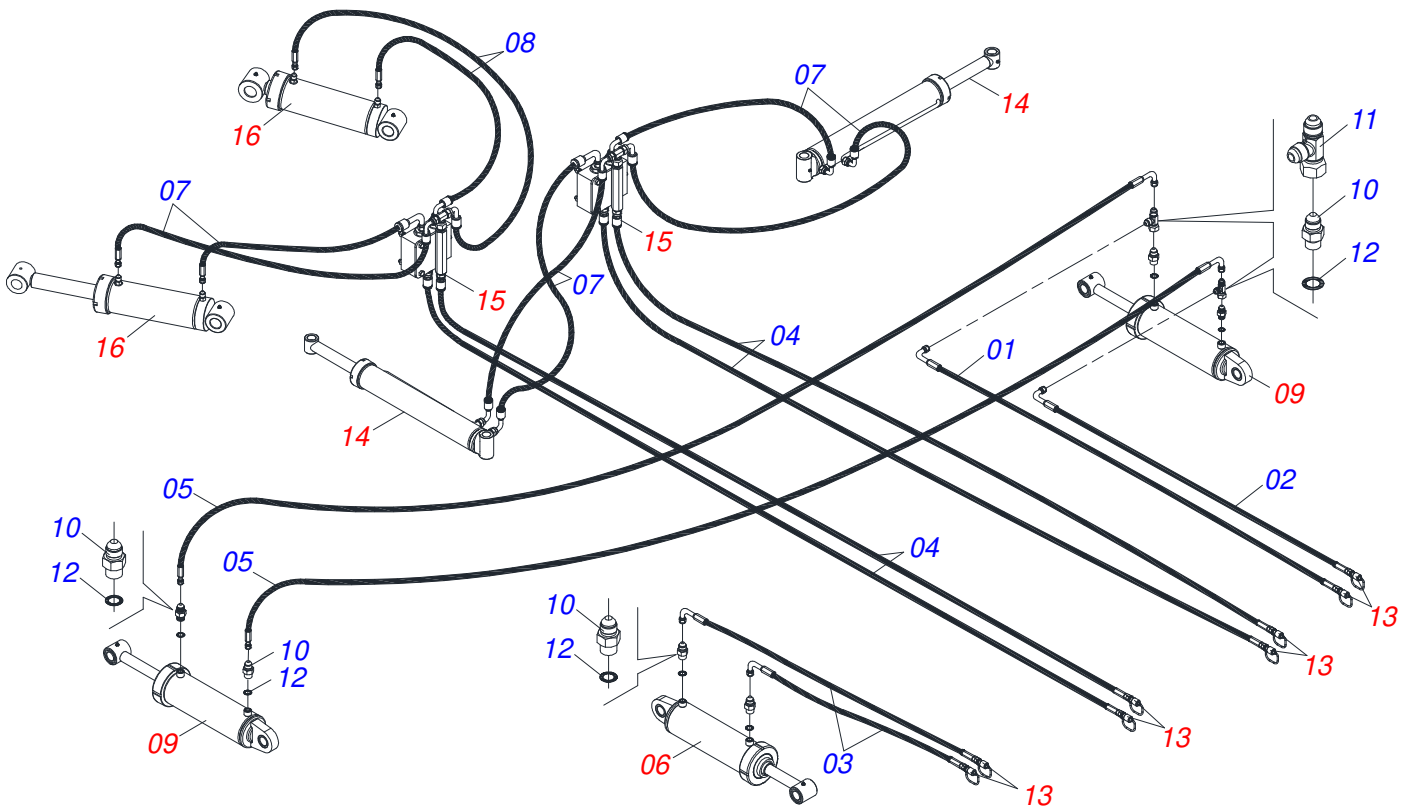

Item	Código	Descrição	Ver Pág.	QT
01	0501082370	MANGUEIRA 3/8 X 5400 TC-TM		01
02	0501082369	MANGUEIRA 3/8 X 5000 TC-TM		01
03	0501080473	MANGUEIRA 3/8 X 3000 TC-TM		02
04	0501080361	MANGUEIRA 3/8 X 4000 TR-TM		04
05	0501080359	MANGUEIRA 3/8 X 2000 TR-TC		02
06	0521051832	CILINDRO HIDRÁULICO 53,98 X 114,30 X 654 X 346	37	01
07	0501082185	MANGUEIRA 3/8 X 9200 TC-TC		04
08	0501082379	MANGUEIRA 3/8 X 10000 TR-TC		04
09	0521051916	CILINDRO HIDRAULICO 53,98 X 114,30 X 654 X 296	36	02
10	0501010617	NIPLE 3/4 NF X 3/4 NF SEXTAVADO 7/8 X 44		06
11	0503011968	ADAPTADOR T COM PORCA GIRATORIA LATAO 3/4 8R6X-S		02
12	0503010190	ANEL O RING 2-114 N 3006-9B		06
13	0501053834	MACHO ENGATE RAPIDO 1/2 NPT		06
14	0521051998	CILINDRO HIDRAULICO 50,8 X 101,6 X 880 X 570	38	02
15	0511057534	VALVULA DIVISORA FLUXO FD524512TN66 JIC	41	02
16	0521051917	CILINDRO HIDRAULICO 50,8 X 101,6 X 500 X 220	3	02