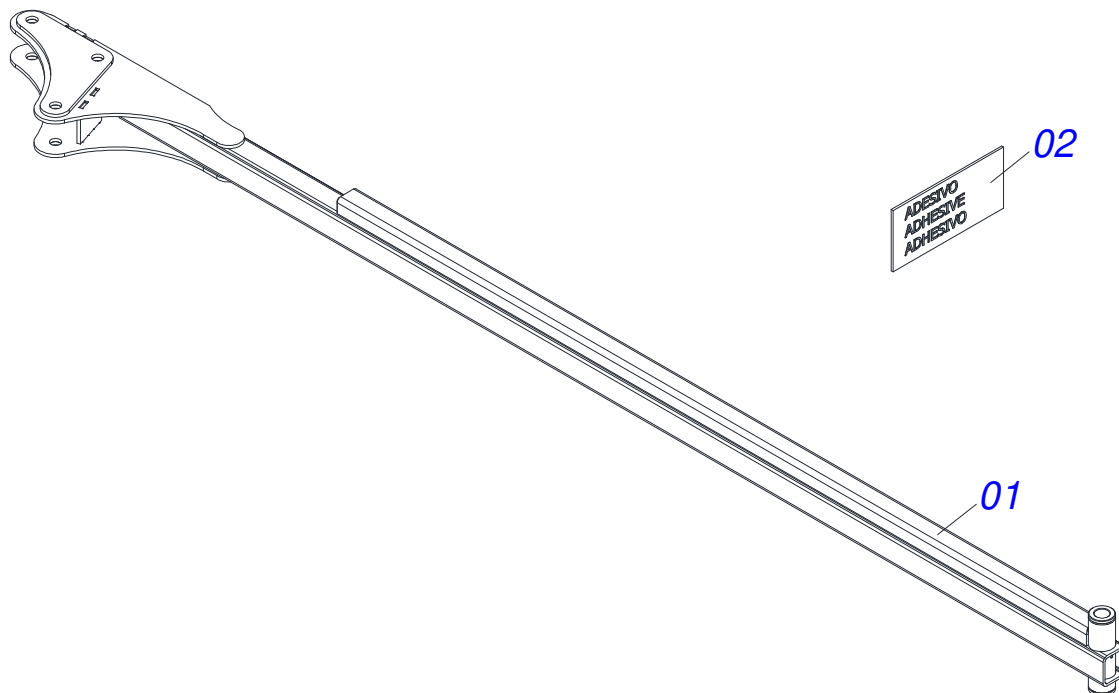

Item	Código	Descrição	Ver Pág.	QT
01	0521068221	BARRA ESTABILIZADORA DIANTEIRA DIREITA		01
02	0503034505	ETIQUETA ADESIVA		01