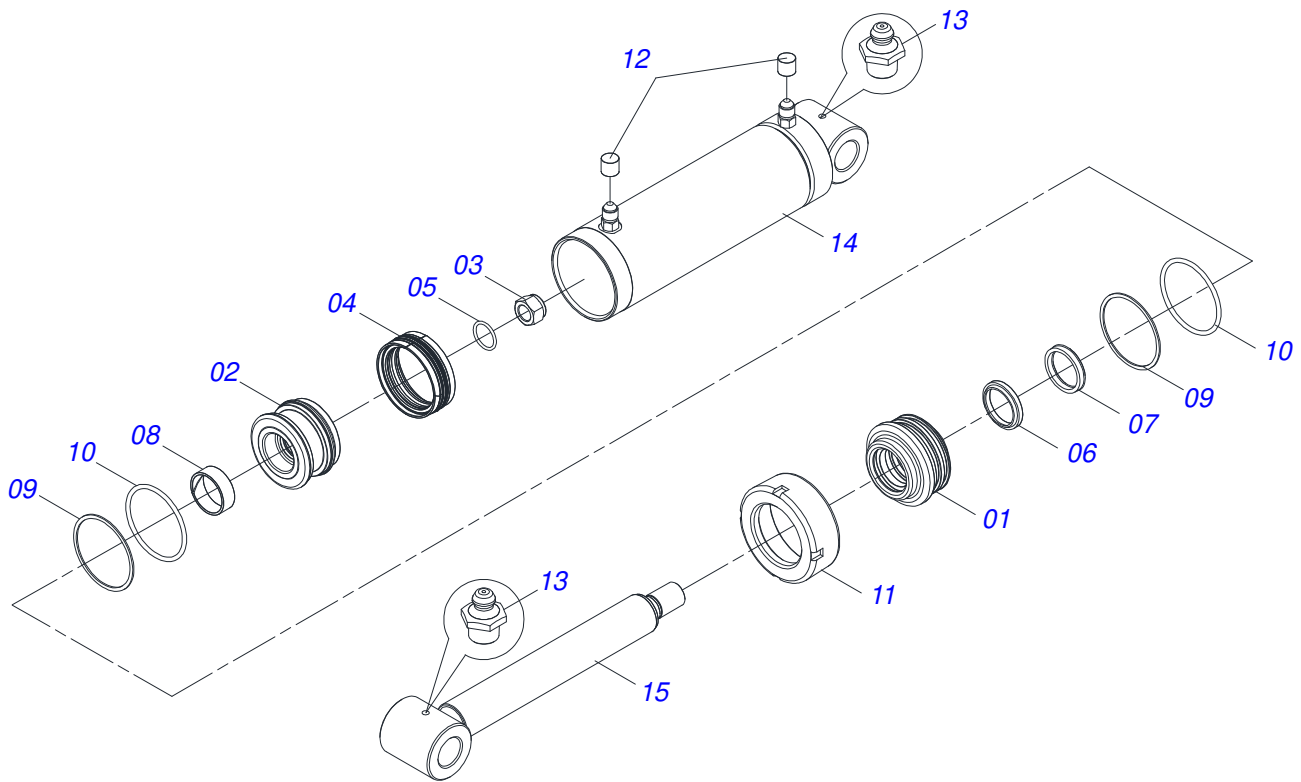

Item	Código	Descrição	Ver Pág.	QT
001	0581010678	SUPORE ANEIS 50,80 X 101		01
002	0502012842	EMBOLO 50,80 X 101,60		01
003	0503010817	PORCA SEXTAVADA AUTOTRAVANTE COM NYLON 1.1/4 UNF ALTA G.5 ZN		01
004	0503015633	VEDACAO SELEMASTER DSM PCB0NB102-NCRO		01
005	0503018029	ANEL O RING 2-217 N 3006 90B		01
006	0503010039	ANEL RASPADOR D-2000 1G24231		01
007	0503018026	GAXETA 1870-2000-375 B POLYMAX		01
008	0503018025	ANEL GUIA W2-2250-750 (3097 AGEL)		01
009	0503011061	ANEL BACK-UP 8-342		02
010	0503010338	ANEL O RING 2-342 N 3006-9B		02
011	0502012822	TAMPA MOVEL 101,60		01
012	0503030385	PLUG CILINDRICO N-002		02
013	0503010002	GRAXEIRA 1800		02
014	0521068235	CAMISA 101,6 X 337,5	TC3	01
015	0521068236	EXTESOR 50,80 X 431	TC3	01