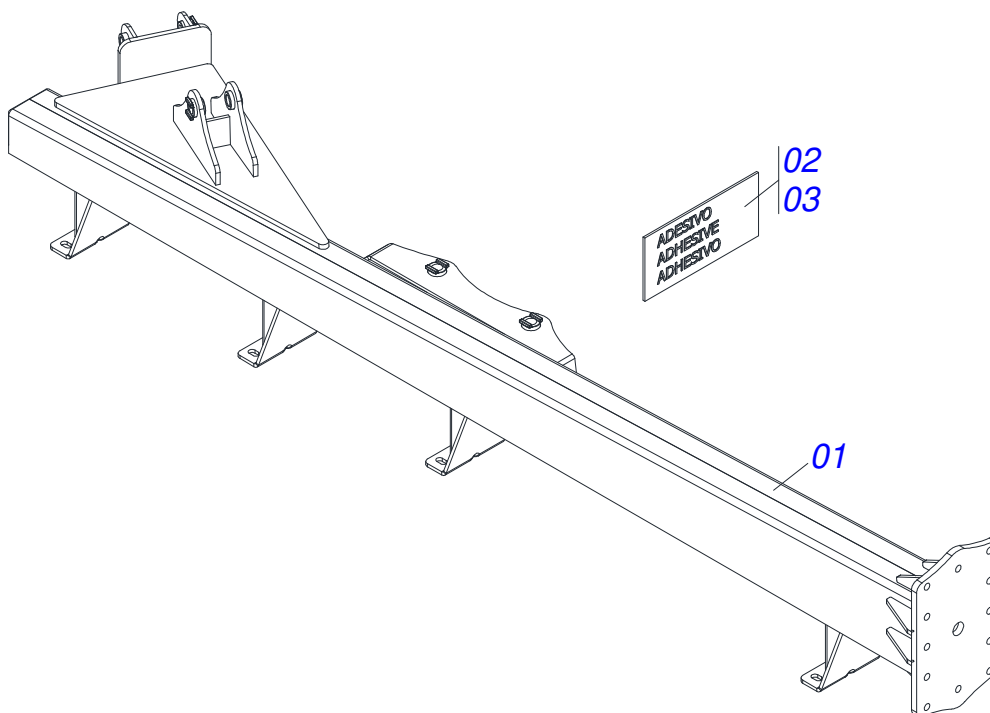

Item	Código	Descrição	Ver Pág.	QT
001	0521068212	CHASSI TRASEIRO DIREITO		01
002	0503034611	EMBLEMA TC3		01
003	0503034196	EMBLEMA CIVEMASA 720 X 120		01