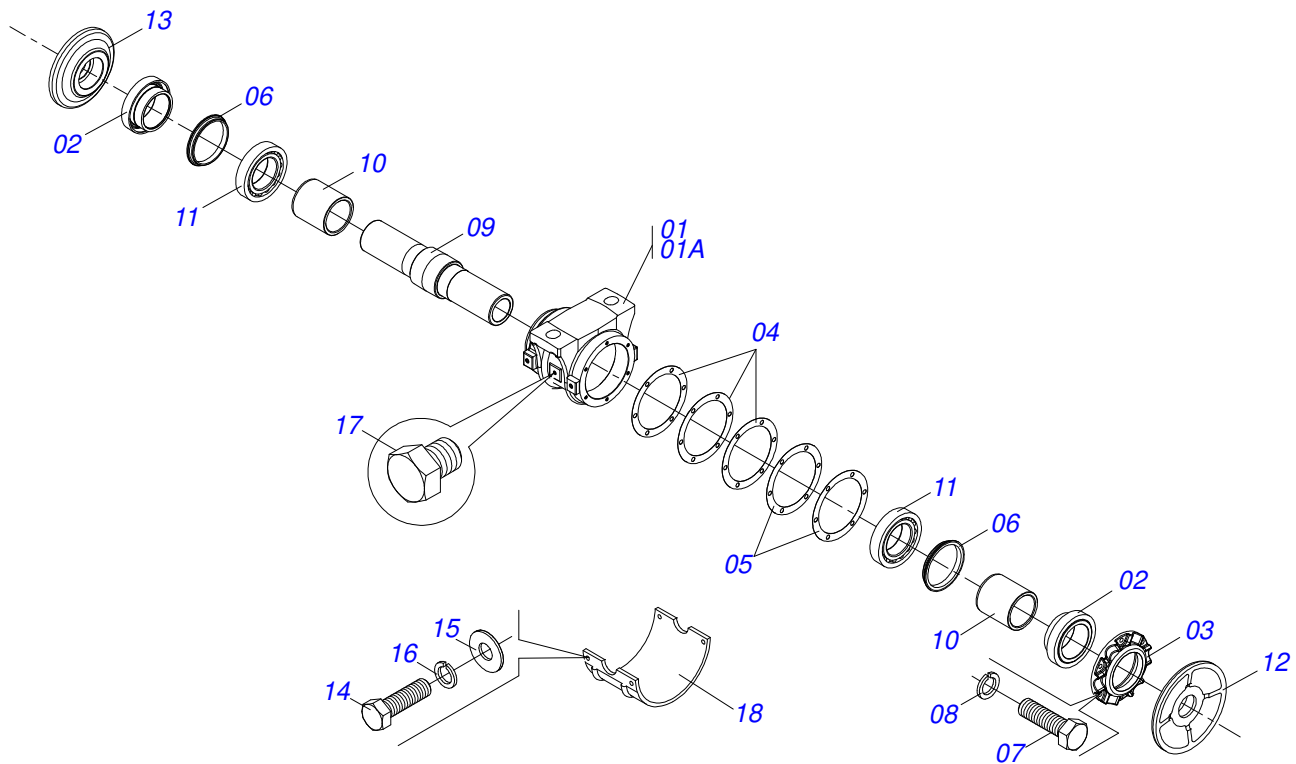

Item	Código	Descrição	Ver Pág.	QT
01	0521041797	MANCAL AGRICOLA DM OL 450 X 2.1/8		01
01A	0502012262	CAIXA DM (330 EXPORTACAO) CDPH/M 1334		01
02	0502040123	PORTA RETENTORA COM BUCHA		02
03	0502010645	TAMPA CAIXA DM		01
04	0503030536	JUNTA VEDAÇÃO 180 X 140,5 X 0,4		03
05	0503030686	JUNTA VEDAÇÃO 180 X 140,5 X 0,1		02
06	0503030028	RETENTOR LP JB-257		02
07	0503010751	PARAFUSO 3/8 UNC X 1.1/4 CS G.5 ZN		06
08	0503011443	ARRUELA PRESSAO 3/8		06
09	0502012712	EIXO MANCAL MR 450		01
10	0571013127	LUVA ESPAÇADORA 60		02
11	0503010117	ROLAMENTO 32216		02
12	0502040260	ENCOSTO EXTERNO DISCO		01
13	0502040261	ENCOSTO INTERNO DISCO		01
14	0503011401	PARAFUSO 1/2 UNC X 3/4 C S		04
15	0511017302	ARRUELA LISA 13,50 X 32,50 X 3,0 ZN		04
16	0503010019	ARRUELA PRESSAO 1/2		04
17	0503010856	BUJAO R 3/8 BSPT		02
18	0511013169	CAPA PROTETORA		01