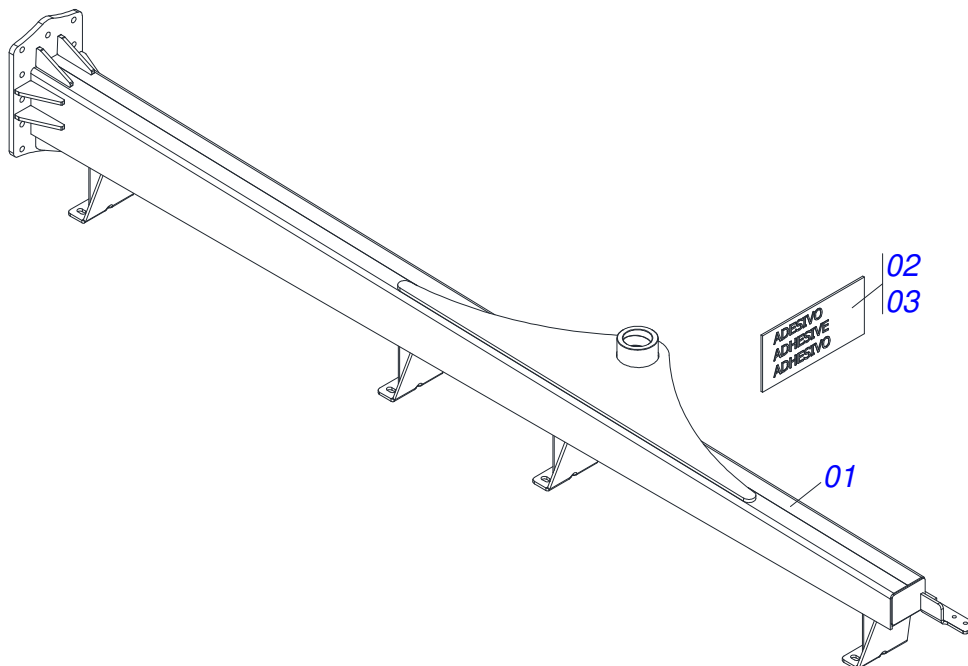

Item	Código	Descrição	Ver Pág.	QT
001	0521068211	CHASSI DIANTEIRO DIREITO		01
002	0503034611	EMBLEMA TC3		01
003	0503034196	EMBLEMA CIVEMASA 720 X 120		01