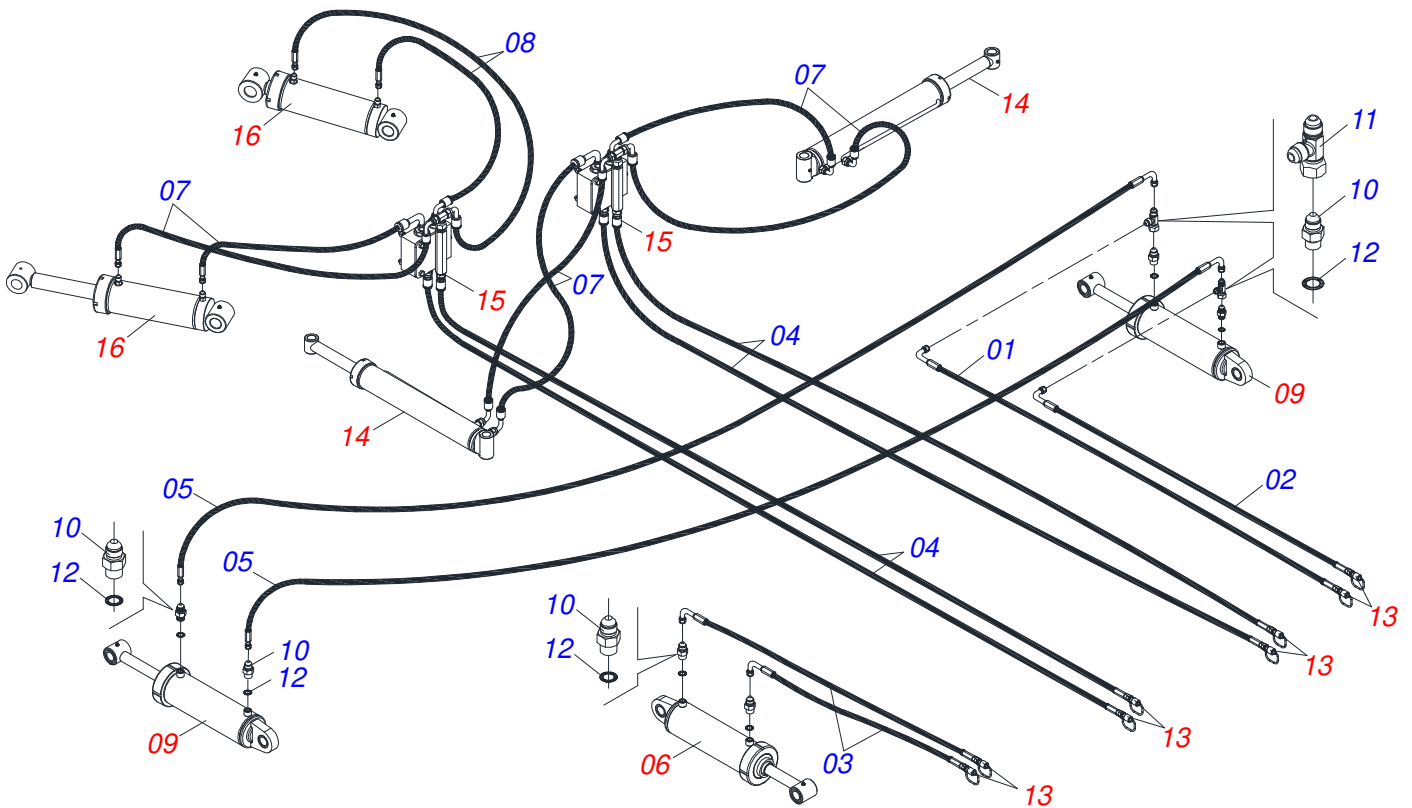

Item	Código	Descrição	Ver Pág.	QT
01	0501082370	MANGUEIRA 3/8 X 5400 TC-TM		01
02	0501082369	MANGUEIRA 3/8 X 5000 TC-TM		01
03	0501080473	MANGUEIRA 3/8 X 3000 TC-TM		02
04	0501080361	MANGUEIRA 3/8 X 4000 TR-TM		04
05	0501080359	MANGUEIRA 3/8 X 2000 TR-TC		02
06	0521051832	CILINDRO HIDRÁULICO 53,98 X 114,30 X 654 X 346	37	01
07	0501082185	MANGUEIRA 3/8 X 9200 TC-TC		04
08	0501082186	MANGUEIRA 3/8 X 14000 TR-TC		04
09	0521051916	CILINDRO HIDRAULICO 53,98 X 114,30 X 654 X 296	36	03
10	0501010617	NIPLE 3/4 NF X 3/4 NF SEXTAVADO 7/8 X 44		06
11	0503011968	ADAPTADOR T COM PORCA GIRATORIA LATAO 3/4 8R6X-S		02
12	0503010190	ANEL O RING 2-114 N 3006-9B		06
13	0501053834	MACHO ENGATE RAPIDO 1/2 NPT		06
14	0521051910	CILINDRO HIDRAULICO 50,8 X 101,6 X 880 X 585	39	02
15	0511057534	VALVULA DIVISORA FLUXO FD524512TN66 JIC	41	02
16	0521051917	CILINDRO HIDRAULICO 50,8 X 101,6 X 500 X 220	3	02