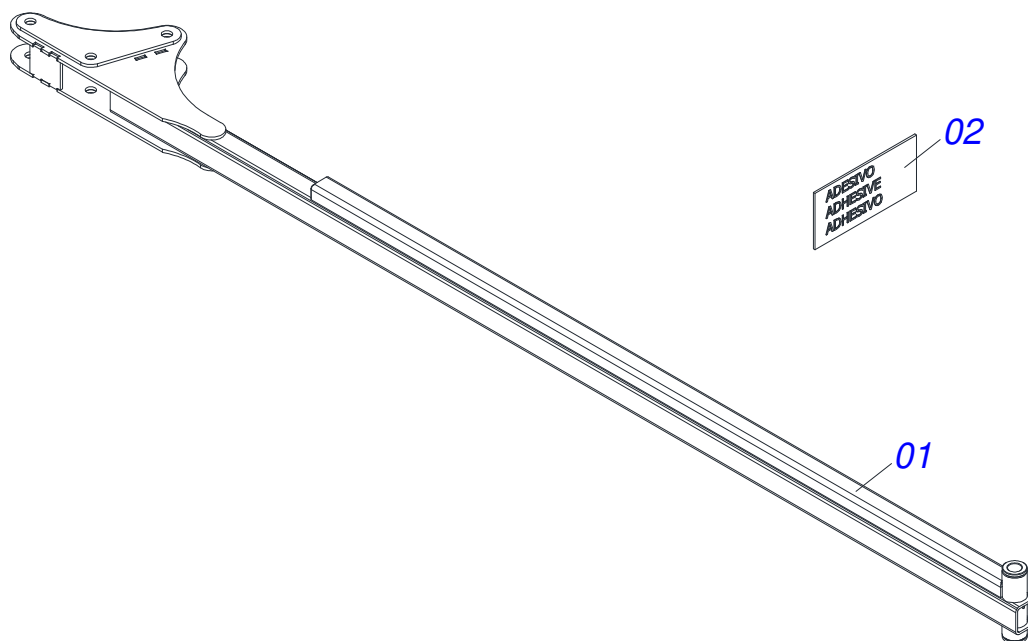

BARRA ESTABILIZADORA DIANTEIRA ESQUERDA COM

Item	Código	Descrição	Ver Pág.	QT
01	0521068218	BARRA ESTABILIZADORA DIANTEIRA ESQUERDA		01
02	0503034505	ETIQUETA ADESIVA		01