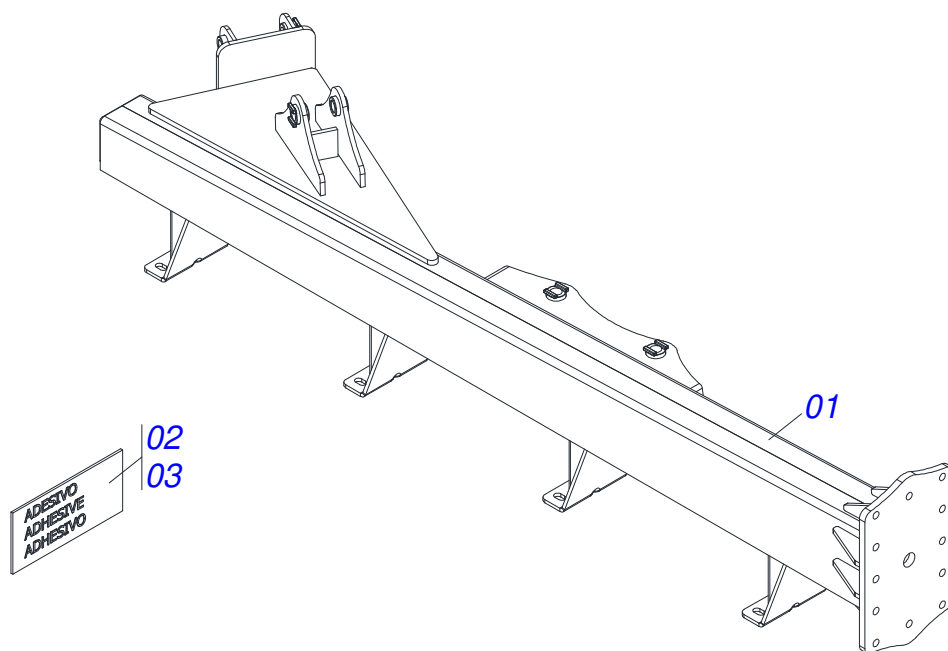

Item	Código	Descrição	Ver Pág.	QT
001	0521068263	CHASSI TRASEIRO DIREITO		01
002	0503034611	EMBLEMA TC3		01
003	0503034196	EMBLEMA CIVEMASA 720 X 120		01