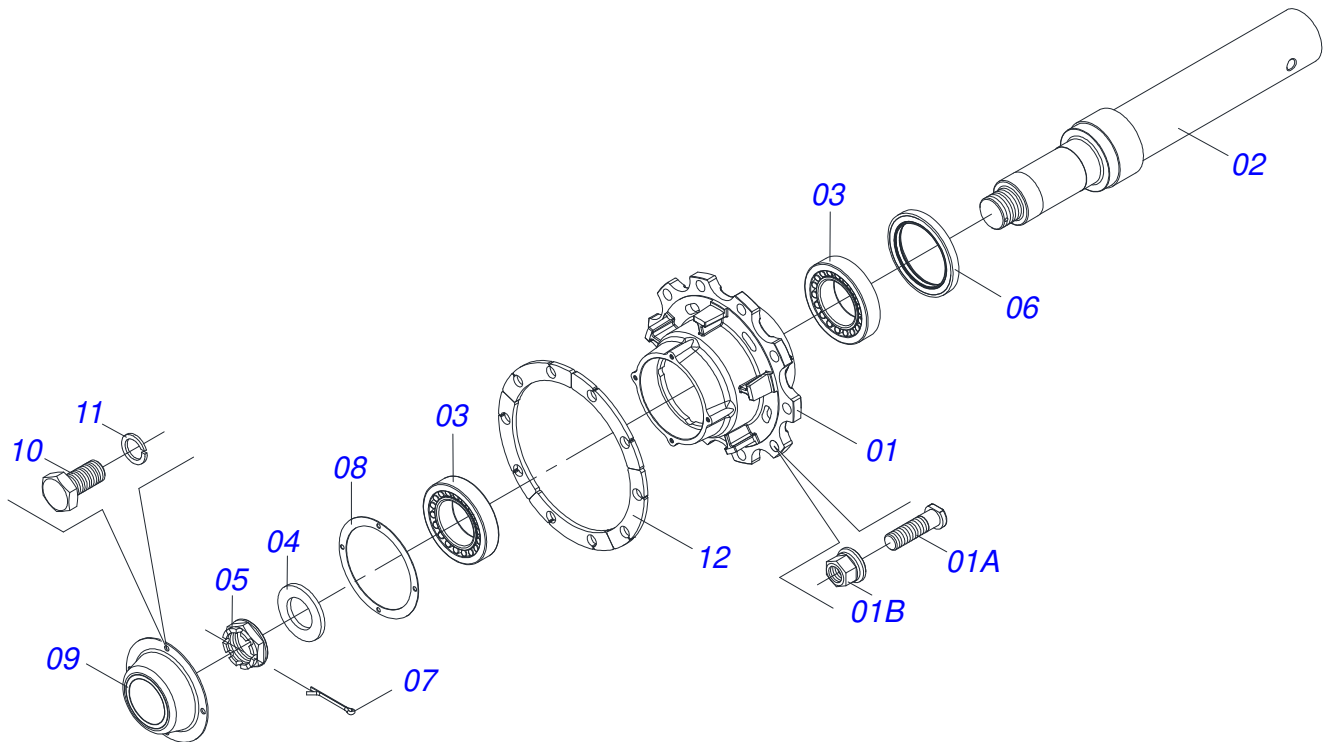

Item	Código	Descrição	Ver Pág.	QT
01	0501110761	CAIXA RODADO COM PARAFUSO		01
01A	0503014050	PARAFUSO M22 X 1,5 X 77/87 188RT		10
01B	0503014048	PORCA SEXTAVADA RODA M22X1,5 CH32X33,5		10
02	0571014258	EIXO DO RODEIRO		01
03	0503010118	ROLAMENTO 32218		02
04	0531019986	ARRUELA LISA 64 X 110 X 9,50		01
05	0502040080	PORCA FLANGEADA R.2.1/2 UN		01
06	0503013541	RETENTOR 0310-BG SABO TRASEIRA AR22 1G25356		01
07	0503012213	CONTRAPINO 1/4 X 4 1G13112 SA		01
08	0503013548	JUNTA CORTICA CR4F CAR JS00002		01
09	0503013549	TAMPA CUBO PRETA 4F CAR LISA		01
10	0503013546	PARAFUSO SX MA5,8 M10X1,5X20ZA DI		04
11	0503013542	ARRUELA PRESSAO M10 2130220009 1K01832		04
12	0561015521	FLANGE MENOR SECCIONADA CUBO RODA		05