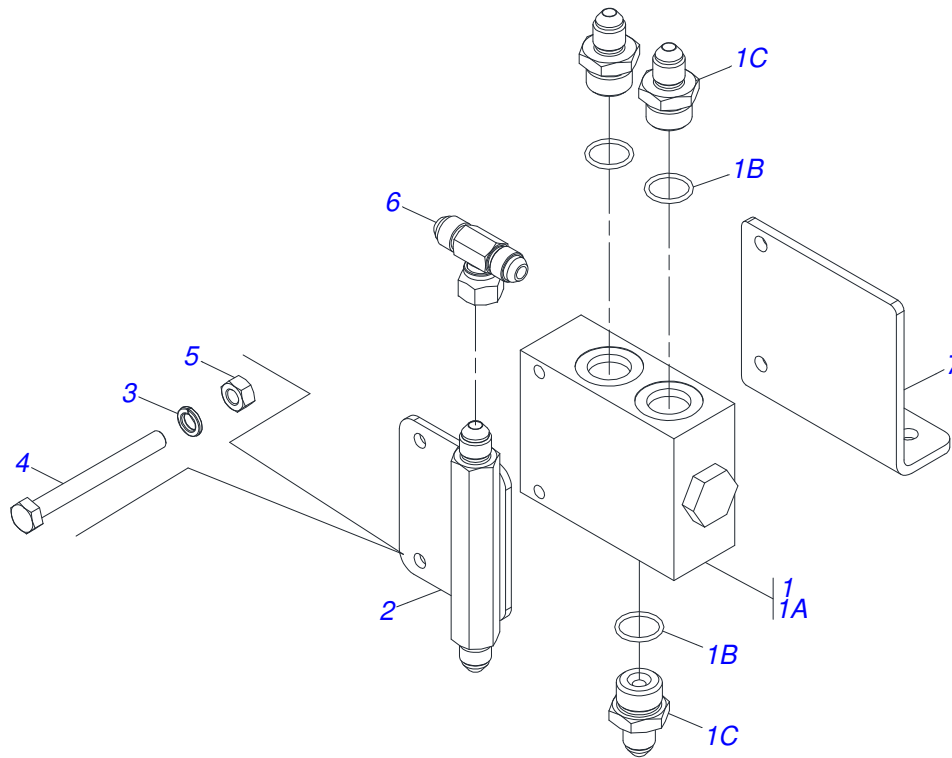

Item	Código	Descrição	Ver Pág.	QT
01	0511057381	VALVULA DIVISORA FLUXO		01
01A	0503016227	VALVULA DIVISORA FLUXO FD524512TN66		01
01B	0503011109	ANEL O RING 2-119 N 3006 9B		03
01C	0521014704	NIPLE 3/4 UNF X 1.1/16 UN X 52		03
02	0521066121	DISTRIBUIDOR OLEO R3/4 UNF JIC		01
03	0503010179	ARRUELA PRESSAO 5/16 ZN 1K01528		02
04	0503011053	PARAFUSO 5/16 UNC X 3 C S G.5 ZN		02
05	0503010337	PORCA SEXTAVADA 5/16 UNC G.5 ZN		02
06	0503037376	ADAPTADOR T COM PORCA GIRATORIA CENTRAL 3/4		01
07	0571019627	SUPORTE VALVULA FD52-45 12TN66		01