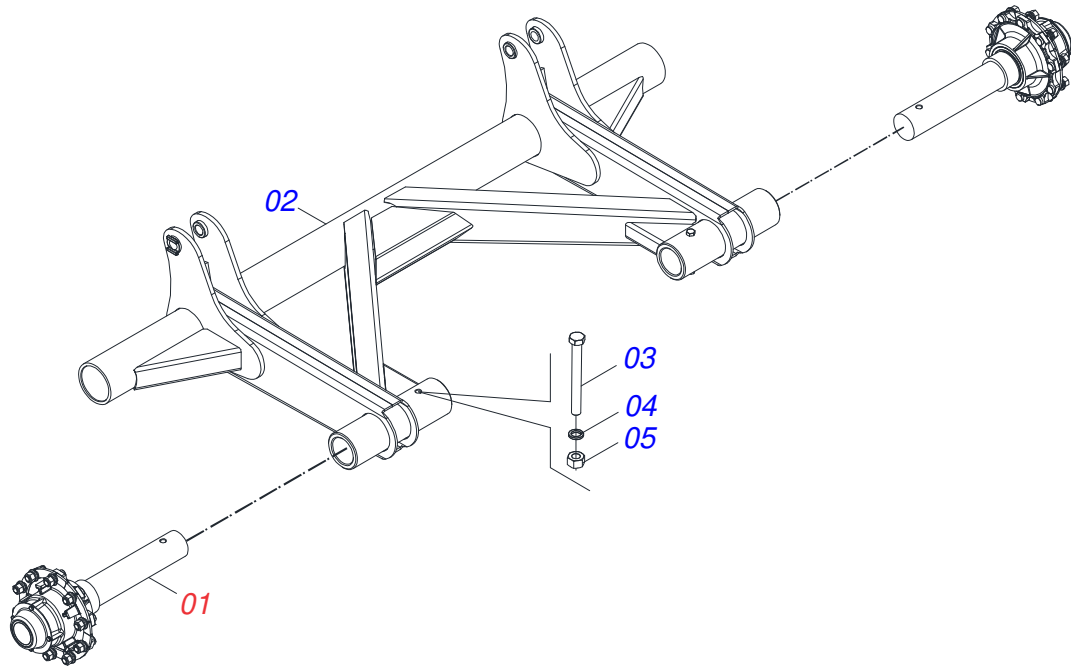

Item	Código	Descrição	Ver Pág.	QT
01	0521042416	CONJUNTO CUBO RODA	21	02
02	0521068237	RODEIRO TC3		01
03	0501010164	PARAFUSO 3/4 UNC X 7 C S G.5 ZN		02
04	0503010023	ARRUELA PRESSAO 3/4 ZN		02
05	0503010014	PORCA SEXTAVADA 3/4 UNC (PESADA) G.5 ZN		02