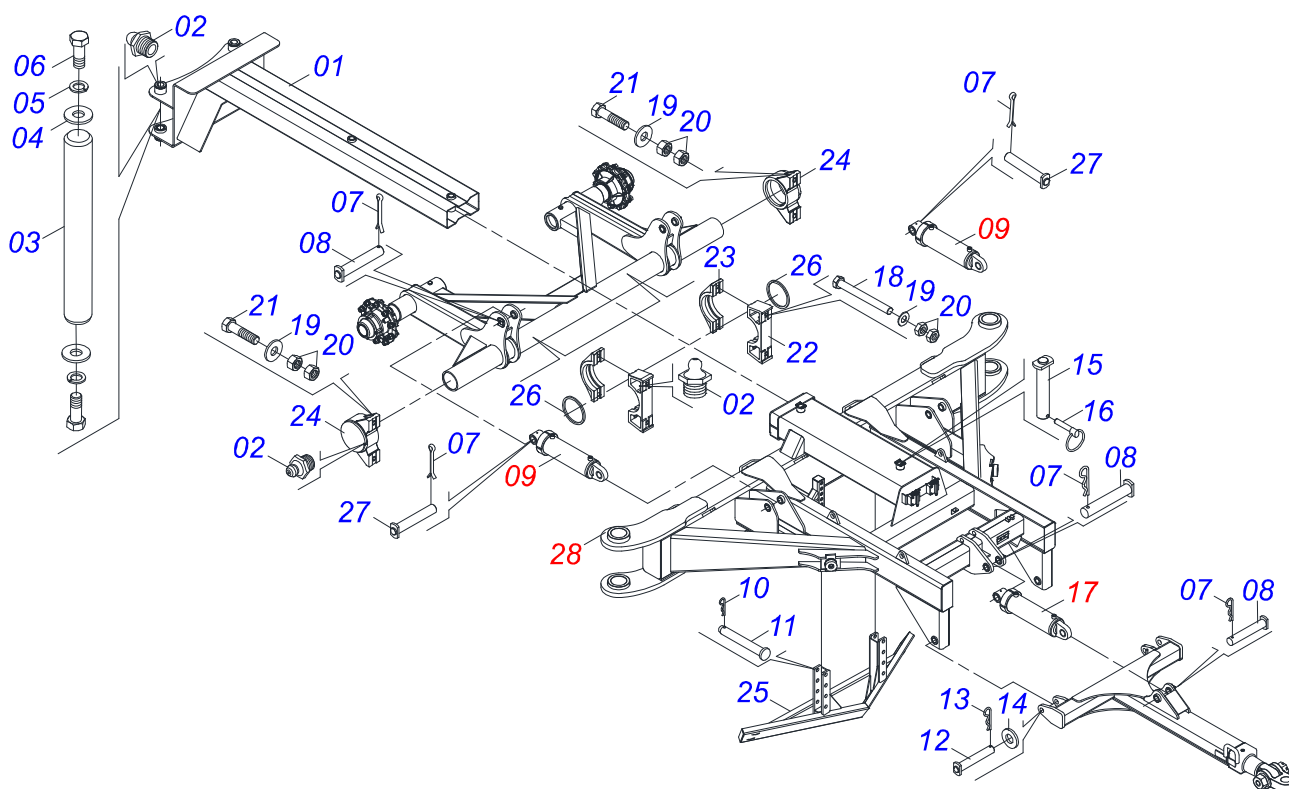

Item	Código	Descrição	Ver Pág.	QT
01	0521068215	CAIXOTE FIXAÇÃO BARRAS		01
02	0503010002	GRAXEIRA 1800		08
03	0581015493	EIXO JUNÇÃO 50,70/50,55 X 510		02
04	0521011565	ARRUELA LISA 26,50 X 80 X 9,50 ZN		04
05	0503010012	ARRUELA PRESSÃO 1 ZN 1K01602		02
06	0503011250	PARAFUSO 1 UNC X 2 C S G.7 ZN		04
07	0503010534	CONTRAPINO 3/8 X 2.1/2 ZN		08
08	0521062684	EIXO ARTICULAÇÃO 38,10 X 191		04
09	0521051916	CILINDRO HIDRAULICO 53,98 X 114,30 X 654 X 296	36	02
10	0503031470	GRAMPO TM 251 X 4,0		02
11	0521017413	PINO COM CABEÇA PN-357		02
12	0521062685	EIXO ARTICULAÇÃO 38,1 X 215		02
13	0503031035	CUPILHA 6 X 88		02
14	0501017547	ARRUELA LISA 38,80 X 60 X 12,50 ZN		02
15	0521068227	EIXO ARTICULAÇÃO 38,1 X 305 FURO 295		02
16	0503030430	PINO TRAVA 7/16 X 50		02
17	0521051832	CILINDRO HIDRÁULICO 53,98 X 114,30 X 654 X 346	37	01
18	0511016281	PARAFUSO 3/4 UNC X 8 CS G.5 ZN		04
19	0521013710	ARRUELA SEMI MANCAL		08
20	0503010417	PORCA SEXTAVADO 7/8 UNC (PESADA) G.5 ZN		16
21	0503013310	PARAFUSO 7/8 UNC X 4 C S G.5 ZN		04
22	0502011725	SEMI MANCAL SUPERIOR		02
23	0502011724	SEMI MANCAL INFERIOR		02
24	0502011588	MANCAL EIXO RODA		02
25	0511064092	CONJUNTO LAMINA TC 300400		01
26	0503012223	ANEL FELTRO		02
27	0521068232	EIXO ARTICULADO 38,1 X 200 FURO 190		02
28	0521051922	CHASSI CENTRAL SEMI MONTADO	18	01