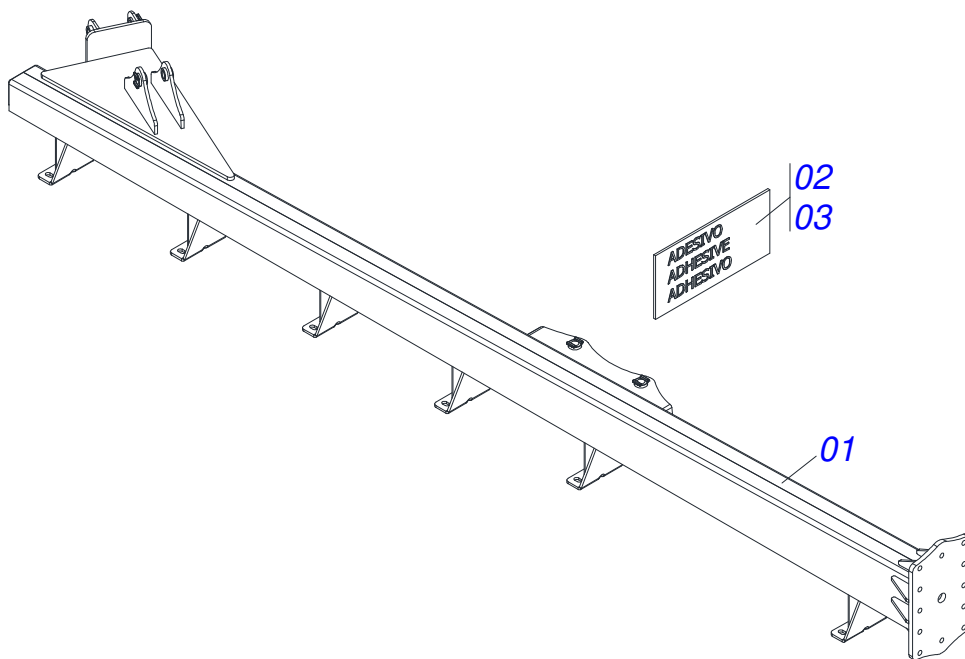

Item	Código	Descrição	Ver Pág.	QT
001	0521068150	CHASSI TRASEIRO DIREITO		01
002	0503034611	EMBLEMA TC3		01
003	0503034196	EMBLEMA CIVEMASA 720 X 120		01