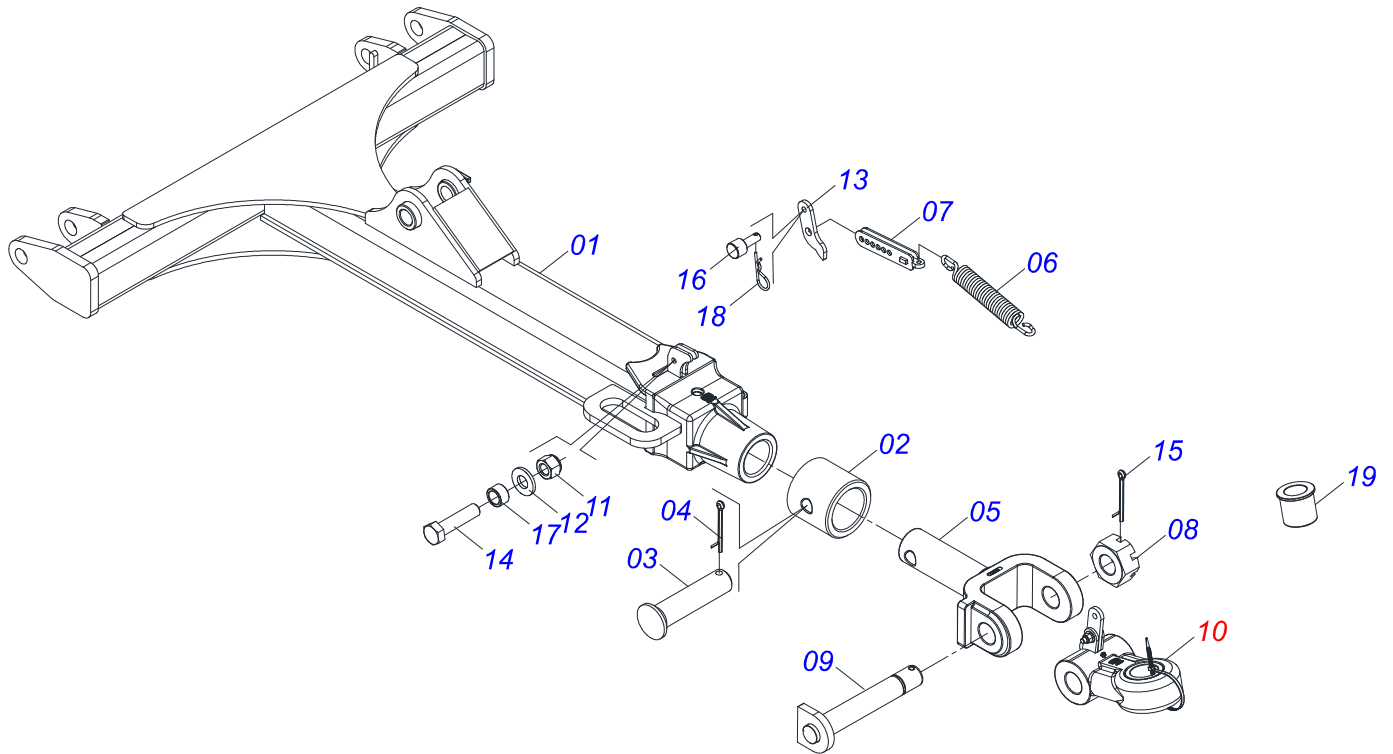

Item	Código	Descrição	Ver Pág.	QT
01	0521068224	CABECALHO TC3		01
02	0502040263	ANEL TRAVA ENGATE 32M 106		01
03	0561017306	EIXO JUNCAO 31,50 X 130		01
04	0503010523	CONTRAPINO 1/4 X 2 1G13201		01
05	0502040849	"U" ENGATE(PINO 3" JD)GASPCR-EHD26D		01
06	0503031741	MOLA TRACAO 45,0 X 290 X 7,0 CLASSE C		01
07	0531061607	REGULADOR MOLA		01
08	0502040558	PORCA CASTELO 2 UNS 10FPP SEXTAVADO 99 SA		01
09	0531061122	EIXO ARTICULADOR 2 UNS 10FPP X 241,50		01
10	0531040171	ENGATE COMPLETO		01
11	0503010589	PORCA SEXTAVADA AUTOTRAVANTE COM NYLON 1/2 UNC ALTA G.5 ZN		01
12	0501010937	ARRUELA LISA 13,50 X 28 X 3,00 ZN		01
13	0591014554	ORELHA TRASEIRA FIXACAO MOLA		01
14	0503010740	PARAFUSO 1/2 UNC X 2 CS G.5 ZN		01
15	0503010074	CONTRAPINO 3/8 X 4		01
16	0591014558	EIXO FIXACAO REGULADOR MOLA		01
17	0591014552	LUVA Ø19 X Ø13,50 X 11		01
18	0503030285	CUPILHA 4 X 60		01
19	0591013086	LUVA Ø52,8 X Ø78 X 76 (PINO Ø2")		01