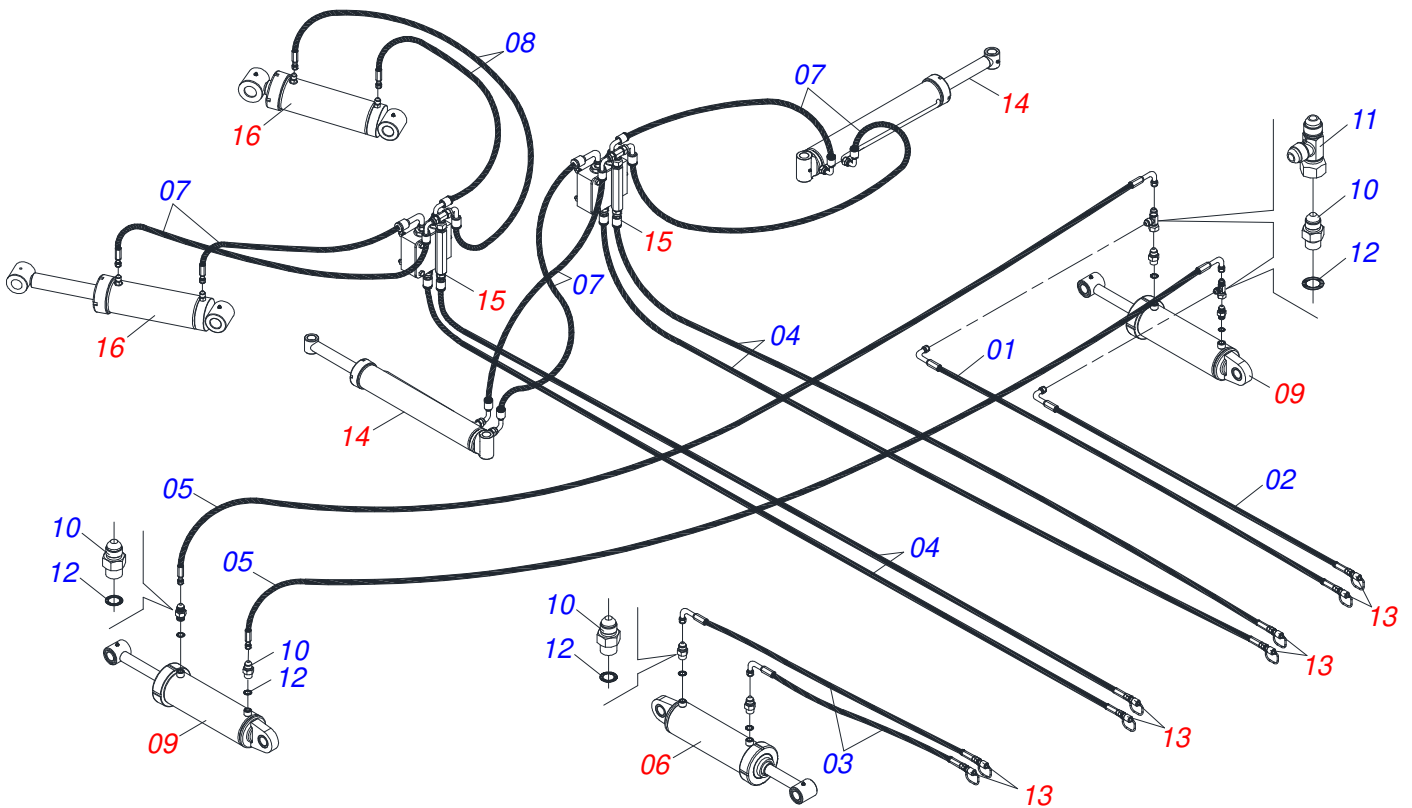

Item	Código	Descrição	Ver Pág.	QT
01	0501082370	MANGUEIRA 3/8 X 5400 TC-TM		01
02	0501082369	MANGUEIRA 3/8 X 5000 TC-TM		01
03	0501080473	MANGUEIRA 3/8 X 3000 TC-TM		02
04	0501080361	MANGUEIRA 3/8 X 4000 TR-TM		04
05	0501080359	MANGUEIRA 3/8 X 2000 TR-TC		02
06	0521051832	CILINDRO HIDRÁULICO 53,98 X 114,30 X 654 X 346	37	01
07	0501082185	MANGUEIRA 3/8 X 9200 TC-TC		04
08	0501082225	MANGUEIRA 3/8 X 13000 TR-TC		04
09	0521051916	CILINDRO HIDRAULICO 53,98 X 114,30 X 654 X 296	36	03
10	0501010617	NIPLE 3/4 NF X 3/4 NF SEXTAVADO 7/8 X 44		06
11	0503011968	ADAPTADOR T COM PORCA GIRATORIA LATAO 3/4 8R6X-S		02
12	0503010190	ANEL O RING 2-114 N 3006-9B		06
13	0501053834	MACHO ENGATE RAPIDO 1/2 NPT		06
14	0521051910	CILINDRO HIDRAULICO 50,8 X 101,6 X 880 X 585	39	02
15	0511057534	VALVULA DIVISORA FLUXO FD524512TN66 JIC	41	02
16	0521051917	CILINDRO HIDRAULICO 50,8 X 101,6 X 500 X 220	3	02