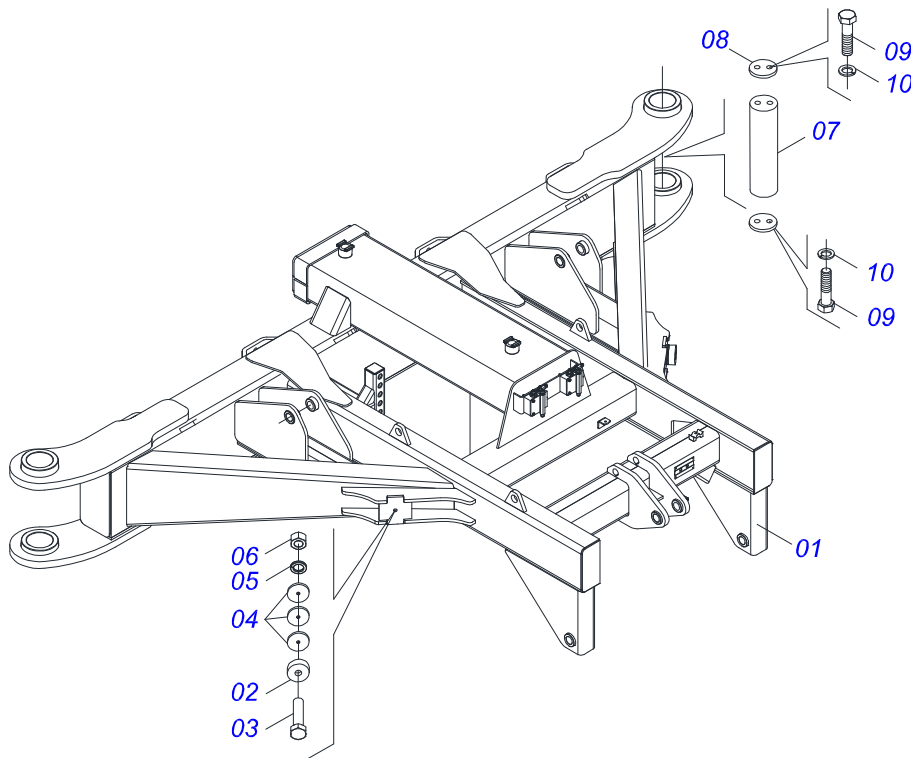

Item	Código	Descrição	Ver Pág.	QT
001	0521068210	QUADRO TC3		01
002	0521011481	BATEDOR CHASSI		02
003	0503010233	PARAFUSO 5/8 UNC X 2.1/2 C S G.5 ZN		02
004	0571013284	ARRUELA LISA 17,50 X 90 X 4,75		06
005	0503010027	ARRUELA PRESSAO 5/8 ZN		02
006	0503010013	PORCA SEXTAVADA 5/8 UNC G.5 ZN		02
007	0581015521	EIXO PIVO ARTICULAÇÃO 120 X 545		02
008	0581015520	TAMPA PIVO ARTICULAÇÃO		04
009	0503013390	PARAFUSO 3/4 UNC X 2.1/2 C S G.7 ZN		08
010	0503010023	ARRUELA PRESSAO 3/4 ZN		08