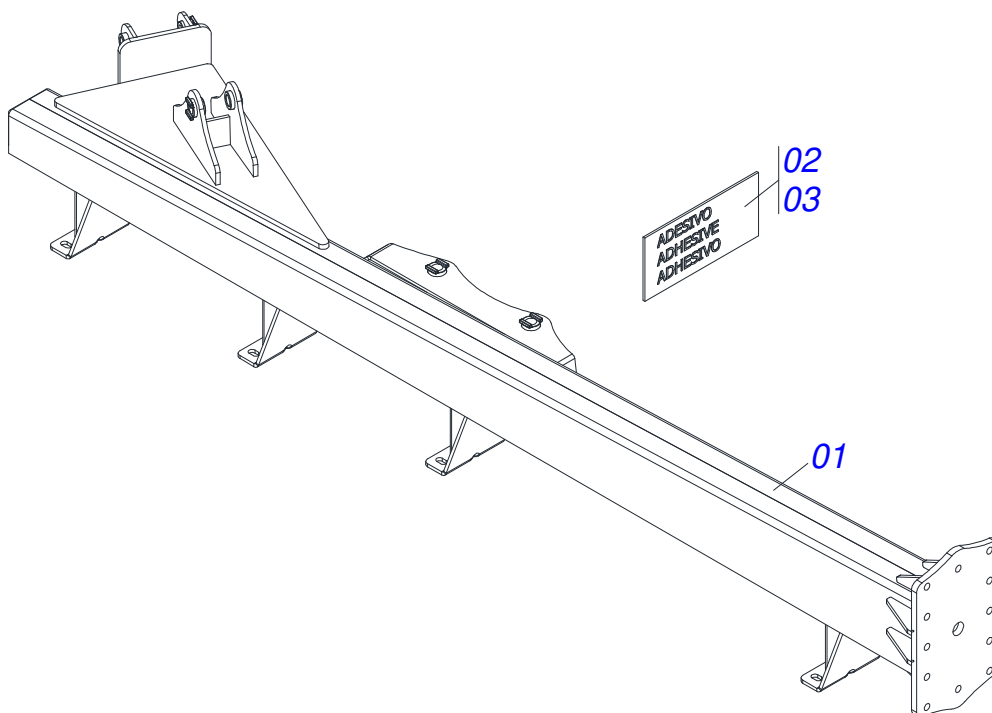

Item	Código	Descrição	Ver Pág.	QT
001	0521068261	CHASSI TRASEIRO DIREITO		01
002	0503034611	EMBLEMA TC3		01
003	0503034196	EMBLEMA CIVEMASA 720 X 120		01