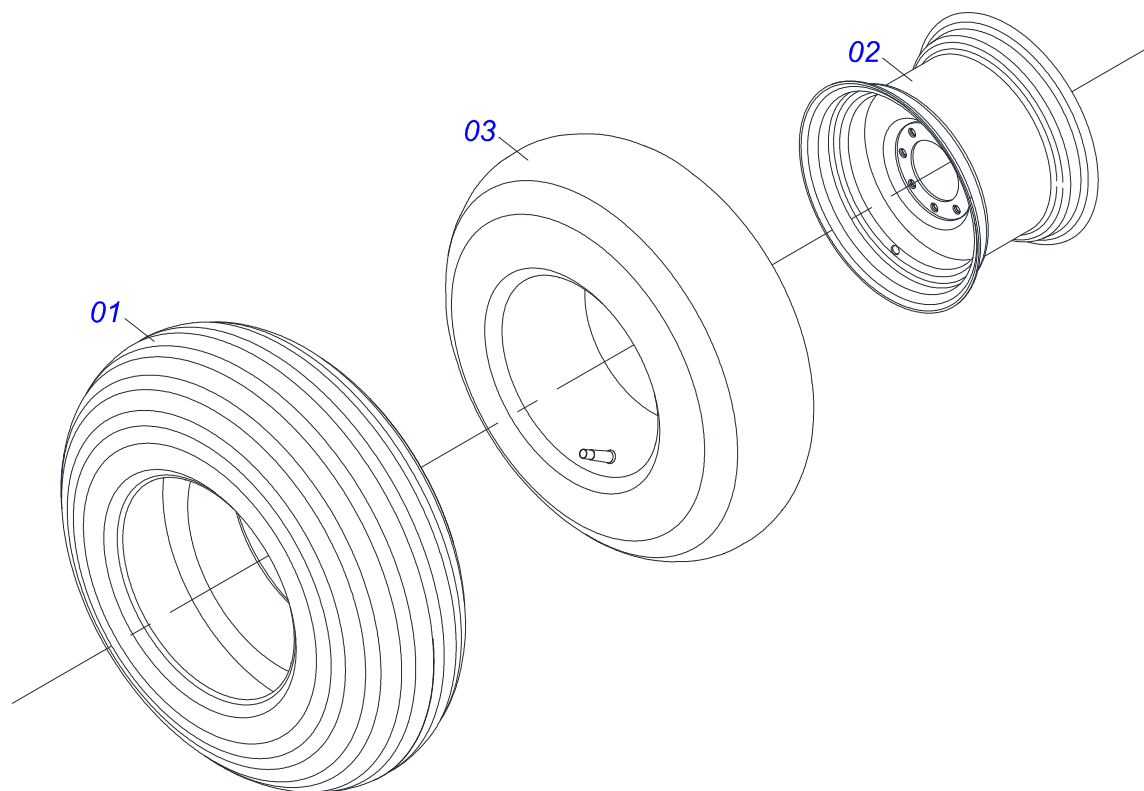

Item	Código	Descrição	Ver Pág.	QT
01	0503010858	PNEU 11L-15 10L		01
02	0503062771	RODA 10LB X 15 X 8F 24 X 203,3 TC3		01
03	0503010860	CAMARA AR 11L 15		01