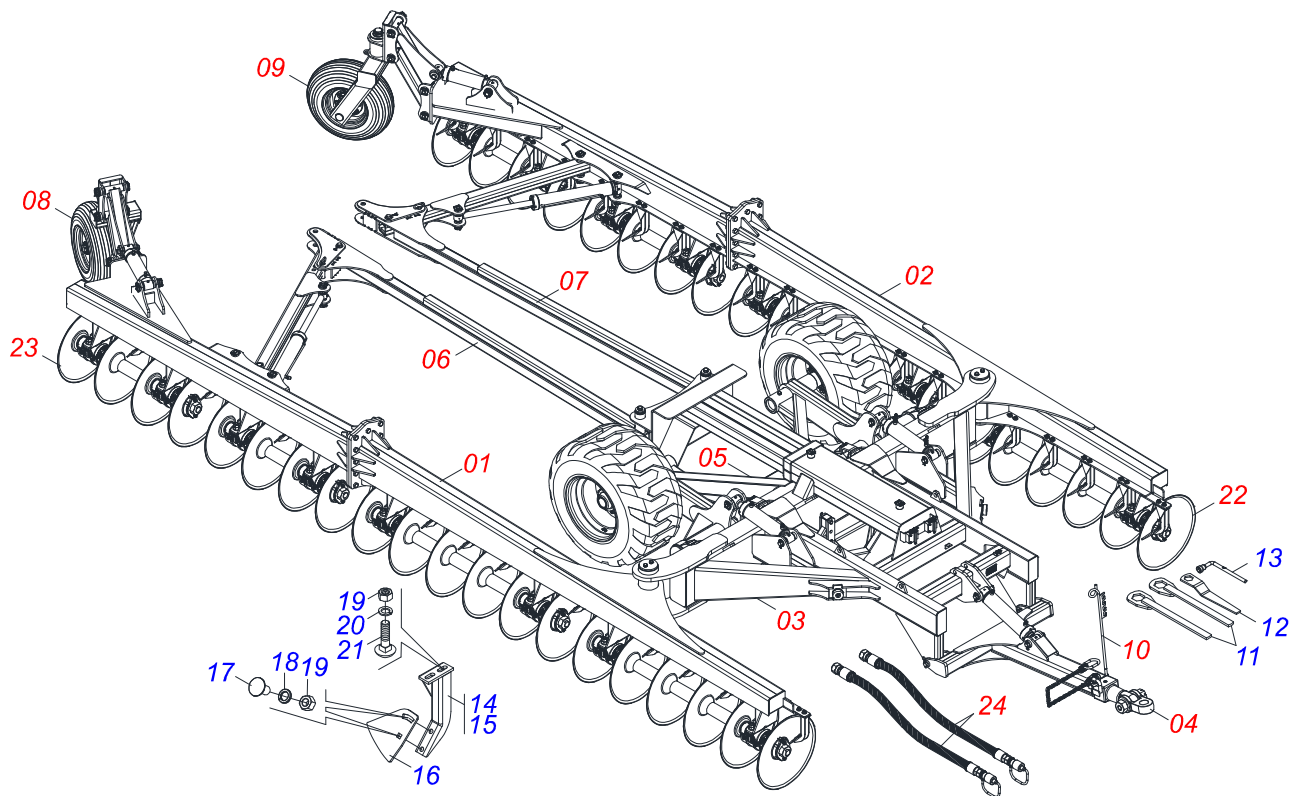

Item	Código	Descrição	Ver Pág.	040	044	048	052	056
01	0909093816	CHASSI DIREITO	2	001	000	000	000	000
02	0909093817	CHASSI ESQUERDO	10	000	001	000	000	000
03	0909093835	CHASSI CENTRAL	17	000	000	001	000	000
04	0521051924	CABECALHO COMPLETO	19	001	001	001	001	001
05	0521051918	CONJUNTO RODADO COM CUBO	20	001	001	001	001	001
06	0521051938	BARRA ESTABILIZADORA DIANTEIRA DIREITA COM ETIQUETA	22	001	001	001	001	001
07	0521051939	BARRA ESTABILIZADORA DIANTEIRA ESQUERDA COM ETIQUETA	23	001	001	001	001	001
08	0521053253	CONJUNTO RODA DIREITA	25	001	001	001	001	001
09	0521053255	CONJUNTO RODA ESQUERDA	26	001	001	001	001	001
10	0501040257	SUPORTE MANGUEIRA 3/4 X 975 COMPLETO	24	001	001	001	001	001
11	0501061044	CHAVE 2.1/8 E 2.1/2 CABO CHATO		002	002	002	002	002
12	0501011431	CHAVE 1.3/4 CABO CHATO		001	001	001	001	001
13	0501061617	CHAVE 1 CABO CILINDRO SEXTAVADO 1.5/8		001	001	001	001	001
14	0511065925	SUPORTE LIMPADOR TRASEIRO		020	022	024	026	028
15	0511065926	SUPORTE LIMPADOR DIANTEIRO		020	022	024	026	028
16	0561014263	PÁ LIMPADOR		040	044	048	052	056
17	0503012195	PARAFUSO 5/8 X 1.1/4 NC CAPQ G.5		080	088	096	104	112
18	0503010027	ARRUELA PRESSAO 5/8 ZN		080	088	096	104	112
19	0503010013	PORCA SEXTAVADA 5/8 UNC G.5 ZN		160	176	112	108	124
20	0501012140	ARRUELA LISA 16,50 X 40 X 4,00 ZN		080	088	096	104	112
21	0503013842	PARAFUSO 5/8 UNC X 1.3/4 CAPQ G.5 ZN		080	088	096	104	112
22	0909093836	SECAO DE DISCO DIANTEIRA	29	001	001	001	001	001
23	0909093837	SECAO DE DISCO TRASEIRO	30	001	001	001	001	001
24	0909093838	CIRCUITO HIDRAULICO 40	31	001	000	000	000	000
24.	0909093859	CIRCUITO HIDRAULICO 44	32	000	001	000	000	000
24..	0909093860	CIRCUITO HIDRAULICO 48	33	000	000	001	000	000
24...	0909093861	CIRCUITO HIDRAULICO 52	34	000	000	000	001	000
24....	0909093862	CIRCUITO HIDRAULICO 56	35	000	000	000	000	001