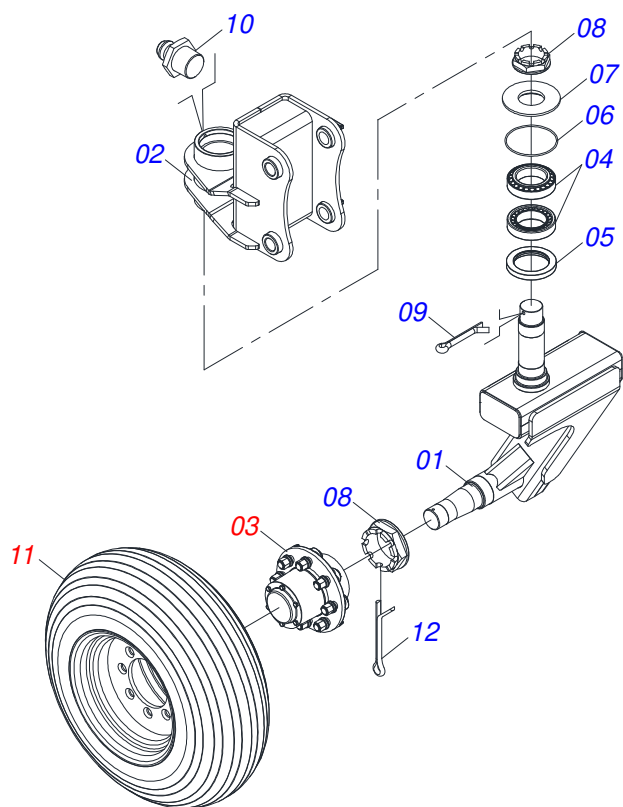

Item	Código	Descrição	Ver Pág.	QT
01	0521068903	BRACO RODADO DIREITO		01
02	0531061712	ARTICULADOR RODA GUIA TRASEIRO DIREITO		01
03	0501052497	CAIXA RODADO COMPLETO	27	01
04	0503010059	ROLAMENTO 33287/33462		02
05	0503010050	RETENTOR 00085-B		01
06	0503012314	ANEL O RING 2-248		01
07	0541016926	TAMPA CUBO PIVO RODADO		01
08	0502040080	PORCA FLANGEADA R.2.1/2 UN		02
09	0503010073	CONTRAPINO 3/8 X 3.1/2		01
10	0503010002	GRAXEIRA 1800		02
11	0503062778	RODA COM PNEU 11L-15 10L 8F24 COMPLETO	28	01
12	0503011345	CONTRAPINO 1/4 X 3.1/2		01