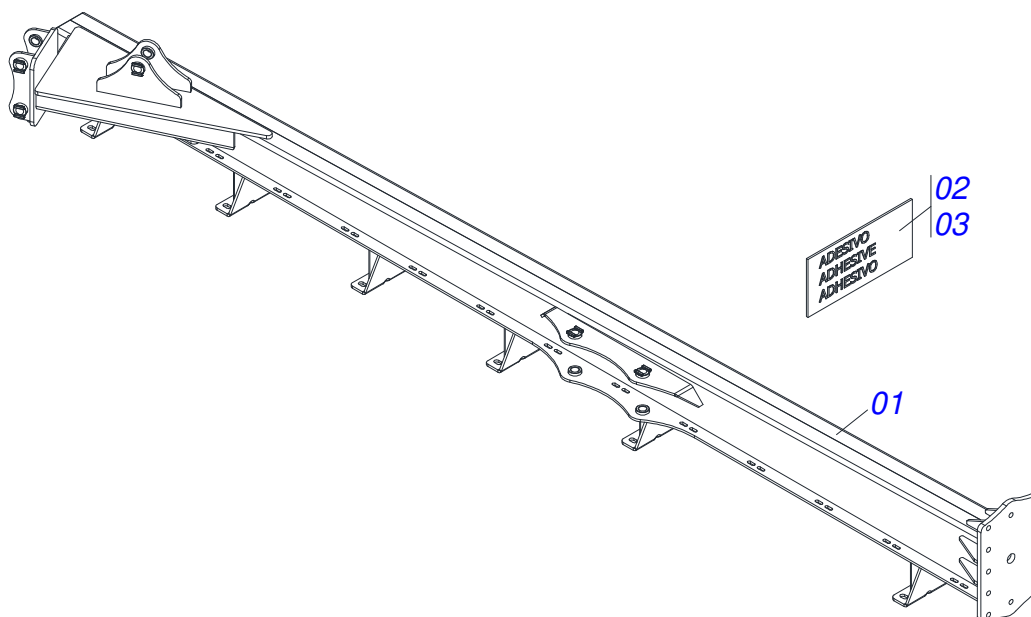

CHASSI TRASEIRO ESQUERDO COM ETIQUETA - TC3 56

Item	Código	Descrição	Ver Pág.	QT
001	0521068238	CHASSI TRASEIRO ESQUERDO		01
002	0503034611	EMBLEMA TC3		01
003	0503034196	EMBLEMA CIVEMASA 720 X 120		01