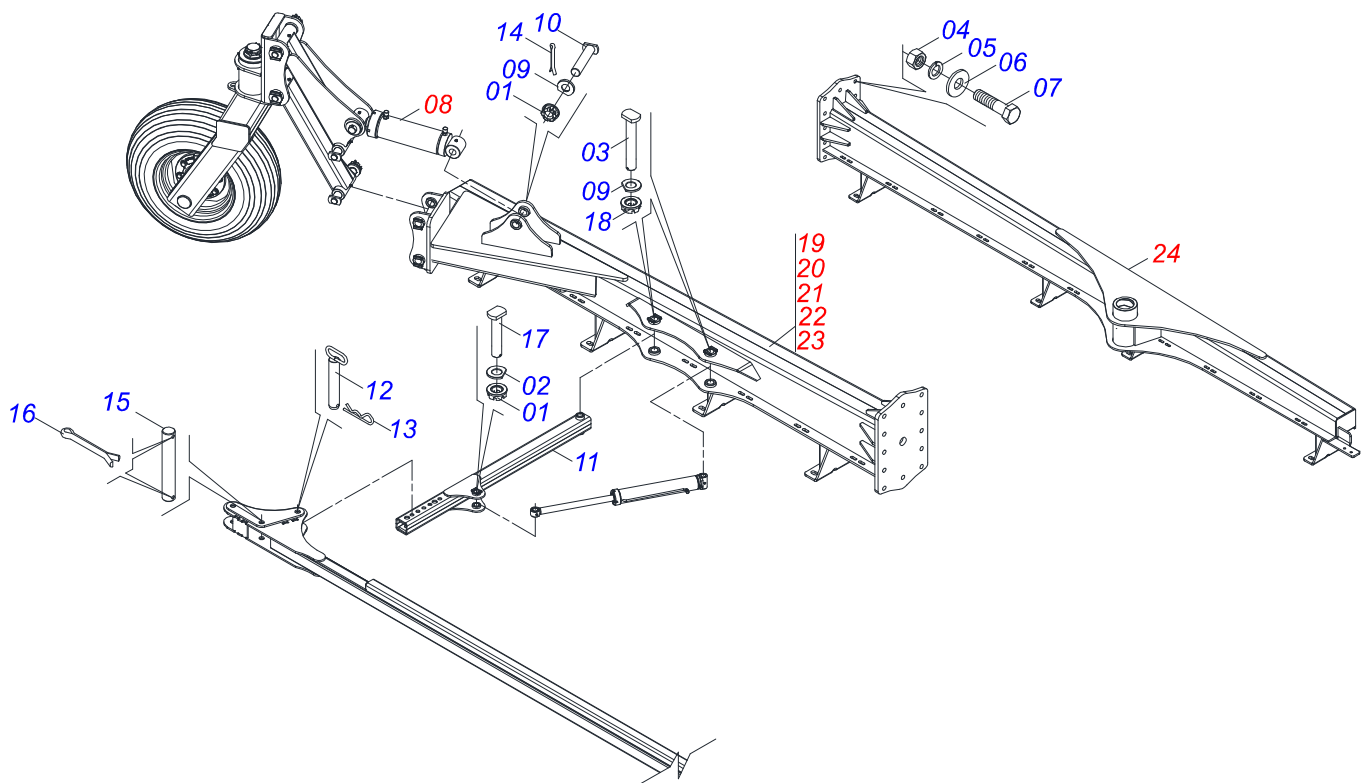

Item	Código	Descrição	Ver Pág.	40	44	48	52	56
01	0501011301	PORCA CASTELO 1.1/2 UNC 6 FPP SEXTAVADA 2.5/16 ZN		04	04	04	04	04
02	0531019540	ARRUELA LISA 39,50 X 70 X 9,50 COM RECORTE		03	03	03	03	03
03	0521068230	EIXO ARTICULAÇÃO 38 X 295 FURO 287 R1.1/2		02	02	02	02	02
04	0501010059	PORCA SEXTAVADA 1 UNC (PESADA) G.5 ZN		12	12	12	12	12
05	0503010012	ARRUELA PRESSAO 1 ZN 1K01602		12	12	12	12	12
06	0571017193	ARRUELA LISA 26,5 X 42 X 4,00		12	12	12	12	12
07	0501010171	PARAFUSO 1 UNC X 3.1/2 C S G.5 ZN		12	12	12	12	12
08	0521051917	CILINDRO HIDRAULICO 50,8 X 101,6 X 500 X 220	3	01	01	01	01	01
09	0501019647	ARRUELA LISA 39 X 70 X 9,50 ZN		01	01	01	01	01
10	0521068231	EIXO ARTICULAÇÃO 38 X 215 FURO 207 R1.1/2 UNC		01	01	01	01	01
11	0521068267	BARRA ESTABILIZADORA TRASEIRA ESQUERDA		01	01	01	01	01
12	0521068223	EIXO JUNCAO 37,2 X 200 FURO 185 COM PUXADOR		01	01	01	01	01
13	0503031035	CUPILHA 6 X 88		01	01	01	01	01
14	0503010010	CONTRAPINO 1/4 X 2.1/2		04	04	04	04	04
15	0581015508	EIXO JUNCAO 38,1 X 210 C/02FUROS 190		01	01	01	01	01
16	0503010534	CONTRAPINO 3/8 X 2.1/2 ZN		02	02	02	02	02
17	0521068216	EIXO ARTICULAÇÃO 38 X 205 FURO 197 R1.1/2 UNC		01	01	01	01	01
18	0501011301	PORCA CASTELO 1.1/2 UNC 6 FPP SEXTAVADA 2.5/16 ZN		02	02	02	02	02
19	0521051994	CHASSI TRASEIRO ESQUERDO COM ETIQUETA - 11 TC3 40		01	00	00	00	00
20	0521051980	CHASSI TRASEIRO ESQUERDO COM ETIQUETA - 12 TC3 44		00	01	00	00	00
21	0521051942	CHASSI TRASEIRO ESQUERDO COM ETIQUETA - 13 TC3 48		00	00	01	00	00
22	0521051974	CHASSI TRASEIRO ESQUERDO COM ETIQUETA - 14 TC3 52		00	00	00	01	00
23	0521051967	CHASSI TRASEIRO ESQUERDO COM ETIQUETA - 15 TC3 56		00	00	00	00	01
24	0521051943	CHASSI DIANTEIRO ESQUERDO COM ETIQUETA	16	01	01	01	01	01