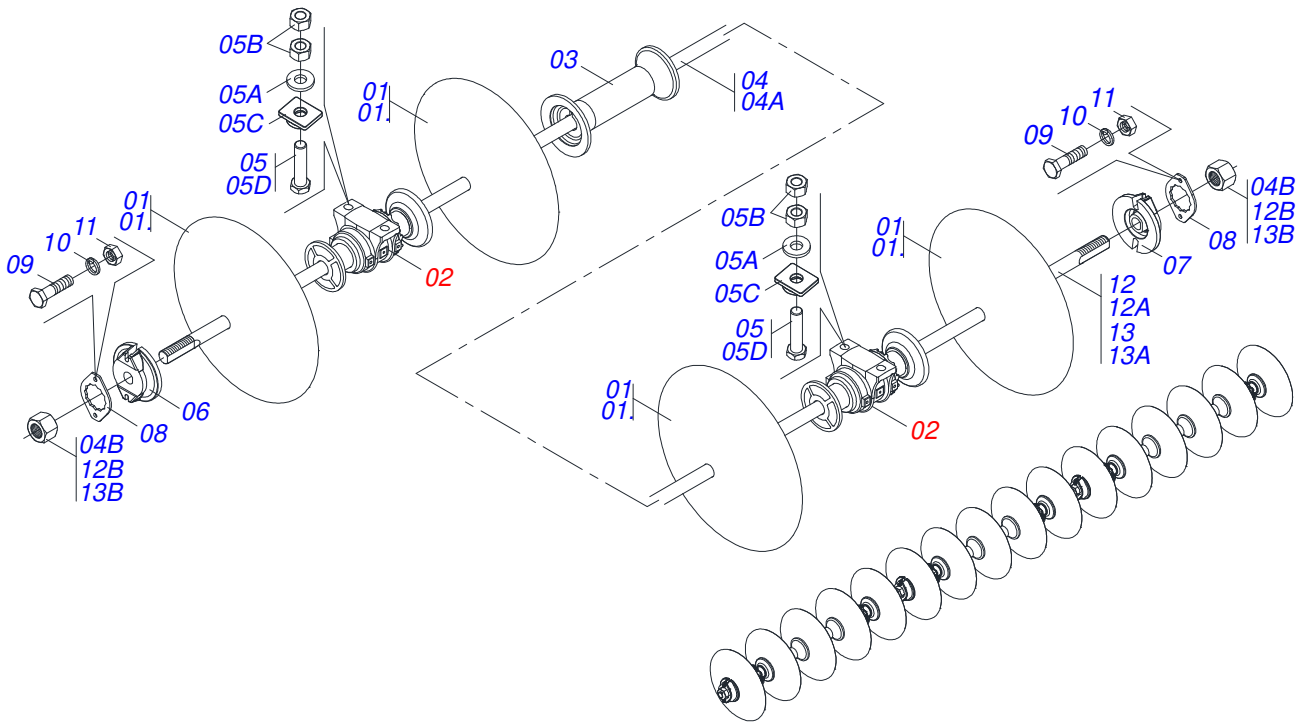

Item	Código	Descrição	Ver Pág.	QT
01	0503010858	PNEU 11L-15 10L		01
02	0503062771	RODA 10LB X 15 X 8F 24 X 203,3 TC3		01
03	0503010860	CAMARA AR 11L 15		01

Item	Código	Descrição	Ver Pág.	40	44	48	52	56
01	0601039004	DL28X6 C102AF04FR2.3/16 TATU		24	24	24	24	24
01.	0601037002	DL28X7,5 C102AF04FR2.3/16 TATU		24	24	24	24	24
02	0521041852	MANCAL AGRICOLA DM OL 450X2,1/8 COM CAPA	40	08	08	08	08	08
03	0502012711	SEPARADOR 447 (2.1/8")		12	12	12	12	12
04	0511052146	EIXO 2.1/8 X 2495 COM PORCAS		04	04	04	04	04
04A	0571012019	EIXO 2.1/8 X 2495		04	04	04	04	04
04B	0502040063	PORCA R.2.1/8 UNS 7 FPP X 53 SA SEXTAVADA 98		08	08	08	08	08
05	0501042139	PARAFUSO 1 UNC X 110 C A COMPLETO		08	08	08	08	08
05A	0541010210	ARRUELA LISA 26 X 58 X 8,0 COP ZN		08	08	08	08	08
05B	0501010059	PORCA SEXTAVADA 1 UNC (PESADA) G.5 ZN		08	08	08	08	08
05C	0502012861	TRAVA PARAFUSO 1		08	08	08	08	08
05D	0501011547	PARAFUSO 1 UNC X 4.1/2 C S G.5 ZN		08	08	08	08	08
06	0502010594	TRAVA EIXO EXTERNO 2.1/8		08	08	08	08	08
07	0502010595	TRAVA EIXO INTERNO 2.1/8		08	08	08	08	08
08	0541010368	TRAVA PORCA ZN		08	08	08	08	08
09	0503010232	PARAFUSO 5/8 UNC X 1.3/4 C S G.5 ZN		16	16	16	16	16
10	0503010027	ARRUELA PRESSAO 5/8 ZN		16	16	16	16	16
11	0503010013	PORCA SEXTAVADA 5/8 UNC G.5 ZN		16	16	16	16	16