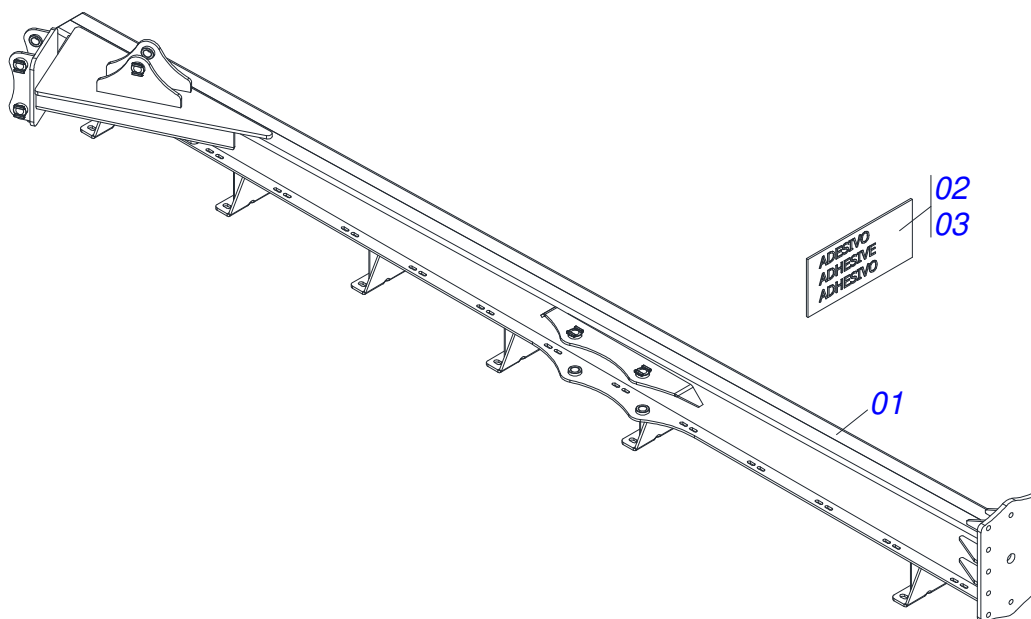

CHASSI TRASEIRO ESQUERDO COM ETIQUETA - TC3 52

Item	Código	Descrição	Ver Pág.	QT
001	0521068240	CHASSI TRASEIRO ESQUERDO		01
002	0503034611	EMBLEMA TC3		01
003	0503034196	EMBLEMA CIVEMASA 720 X 120		01