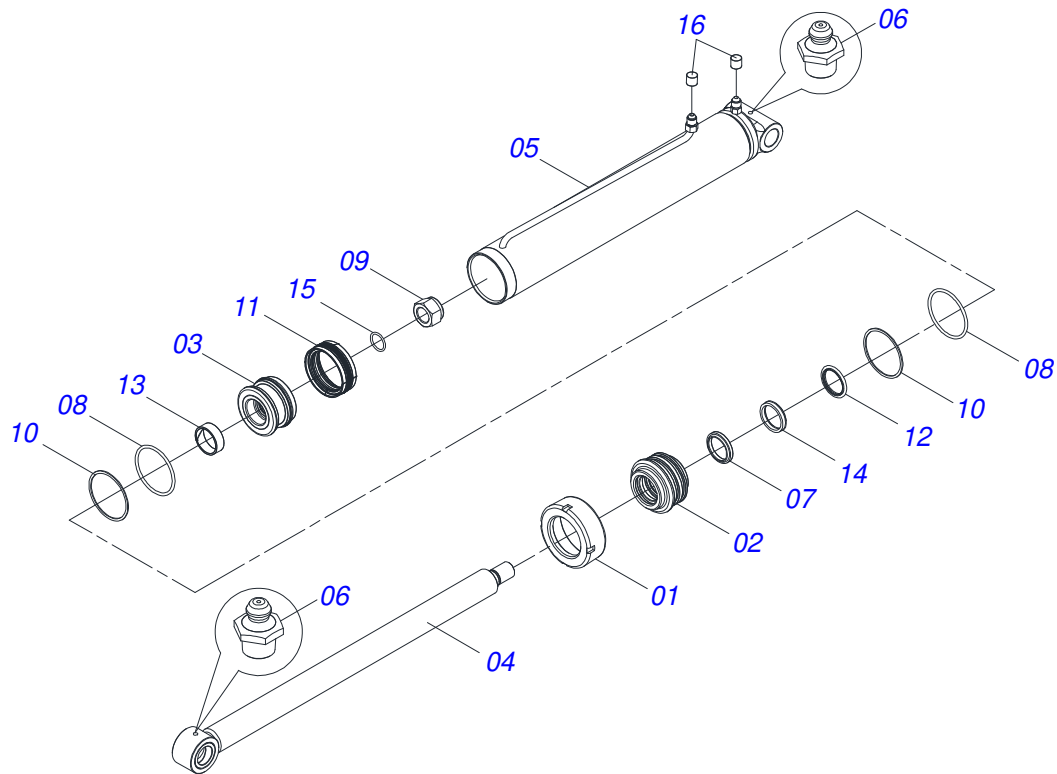

Item	Código	Descrição	Ver Pág.	QT
001	0502012822	TAMPA MOVEL 101,60		01
002	0502012821	SUORTE ANEIS 50,80 X 101,60		01
003	0502012842	EMBOLO 50,80 X 101,60		01
004	0521068219	EXTENSOR 50,8 X 828,5	TC3	01
005	0521068220	CAMISA 101,6 X 708,5	TC3	01
006	0503010002	GRAXEIRA 1800		02
007	0503010039	ANEL RASPADOR D-2000 1G24231		01
008	0503010338	ANEL O RING 2-342 N 3006-9B		02
009	0503010817	PORCA SEXTAVADA AUTOTRAVANTE COM NYLON 1.1/4 UNF ALTA G.5 ZN		01
010	0503011061	ANEL BACK-UP 8-342		02
011	0503015633	VEDACAO SELEMASTER DSM PCB0NB102-NCRO		01
012	0503018024	ANEL BS OD050805200171D-BR		01
013	0503018025	ANEL GUIA W2-2250-750 (3097 AGEL)		01
014	0503018026	GAXETA 1870-2000-375 B POLYMAX		01
015	0503018029	ANEL O RING 2-217 N 3006 90B		01
016	0503030385	PLUG CILINDRICO N-002		02