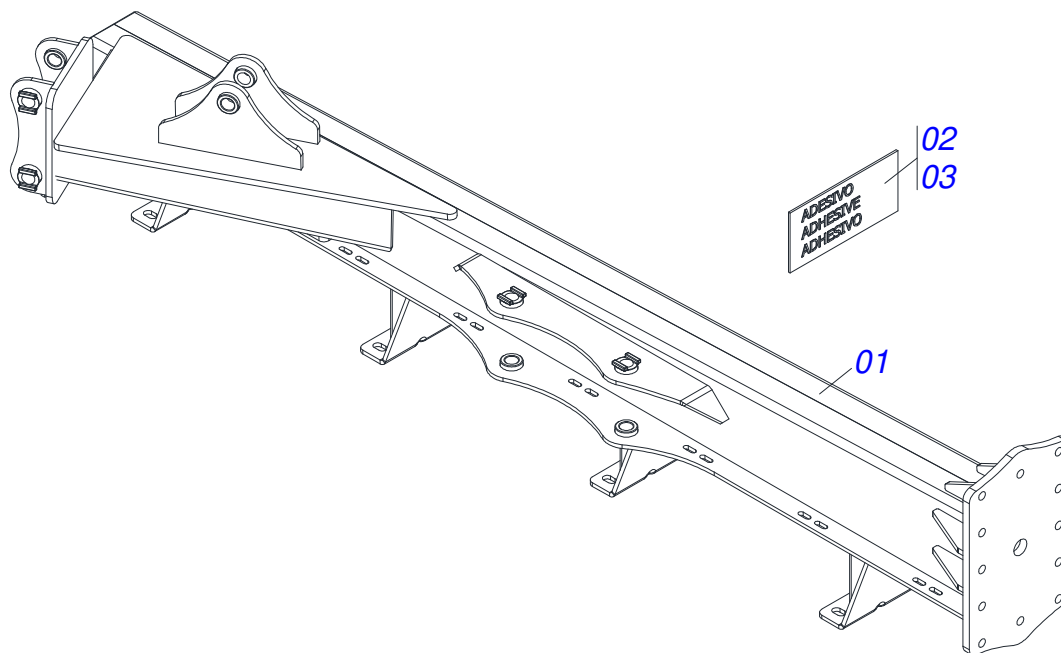

CHASSI TRASEIRO ESQUERDO COM ETIQUETA - TC3 48

Item	Código	Descrição	Ver Pág.	QT
001	0521068214	CHASSI TRASEIRO ESQUERDO		01
002	0503034611	EMBLEMA TC3		01
003	0503034196	EMBLEMA CIVEMASA 720 X 120		01