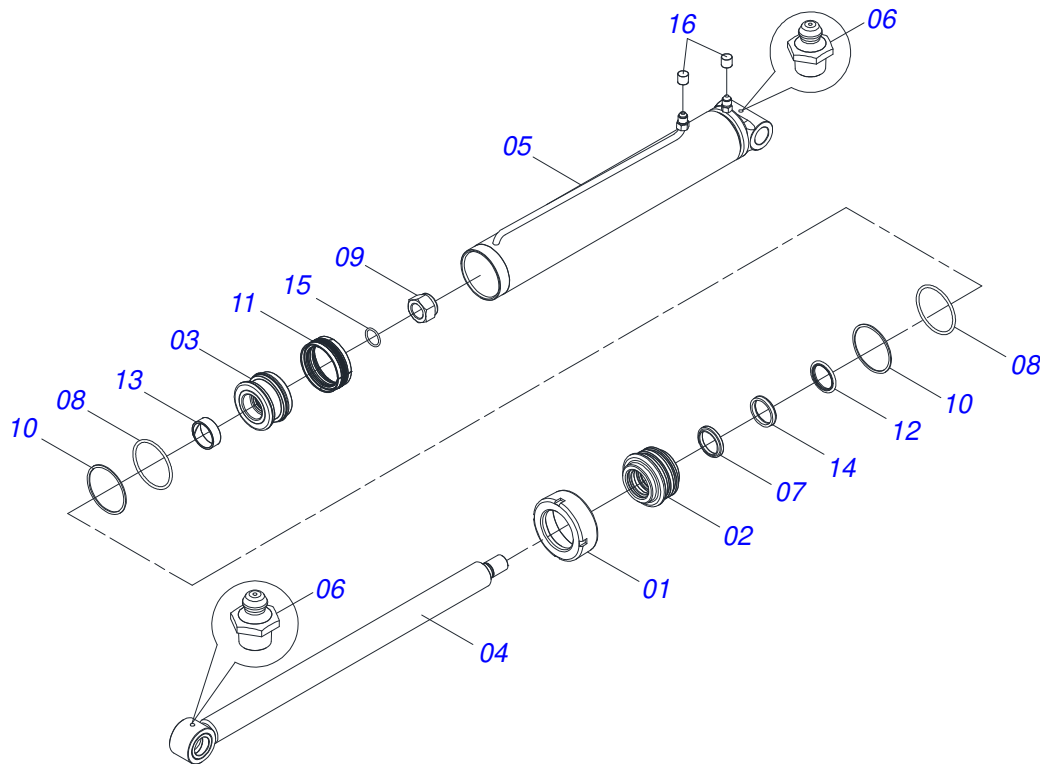

Item	Código	Descrição	Ver Pág.	QT
001	0502012822	TAMPA MOVEL 101,60		01
002	0502012821	SUORTE ANEIS 50,80 X 101,60		01
003	0502012842	EMBOLO 50,80 X 101,60		01
004	0521068219	EXTENSOR 50,8 X 828,5	TC3	01
005	0521068269	CAMISA 101,6 X 693,5	TC3	01
006	0503010002	GRAXEIRA 1800		02
007	0503010039	ANEL RASPADOR D-2000 1G24231		01
008	0503010338	ANEL O RING 2-342 N 3006-9B		02
009	0503010817	PORCA SEXTAVADA AUTOTRAVANTE COM NYLON 1.1/4 UNF ALTA G.5 ZN		01
010	0503011061	ANEL BACK-UP 8-342		02
011	0503015633	VEDACAO SELEMASTER DSM PCB0NB102-NCRO		01
012	0503018024	ANEL BS OD050805200171D-BR		01
013	0503018025	ANEL GUIA W2-2250-750 (3097 AGEL)		01
014	0503018026	GAXETA 1870-2000-375 B POLYMAX		01
015	0503018029	ANEL O RING 2-217 N 3006 90B		01
016	0503030385	PLUG CILINDRICO N-002		02