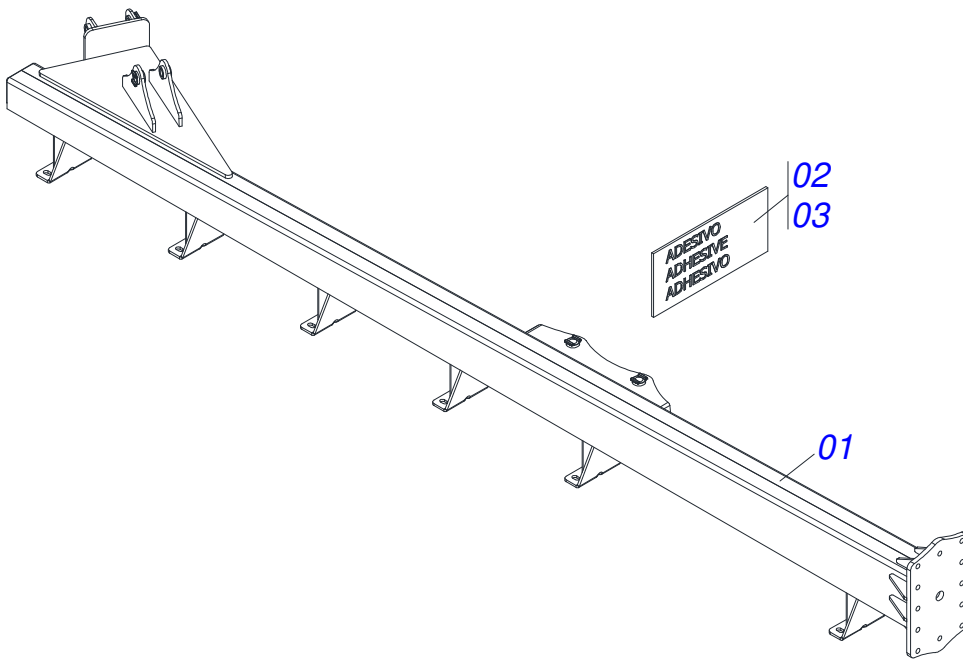

Item	Código	Descrição	Ver Pág.	QT
001	0521068239	CHASSI TRASEIRO DIREITO		01
002	0503034611	EMBLEMA TC3		01
003	0503034196	EMBLEMA CIVEMASA 720 X 120		01