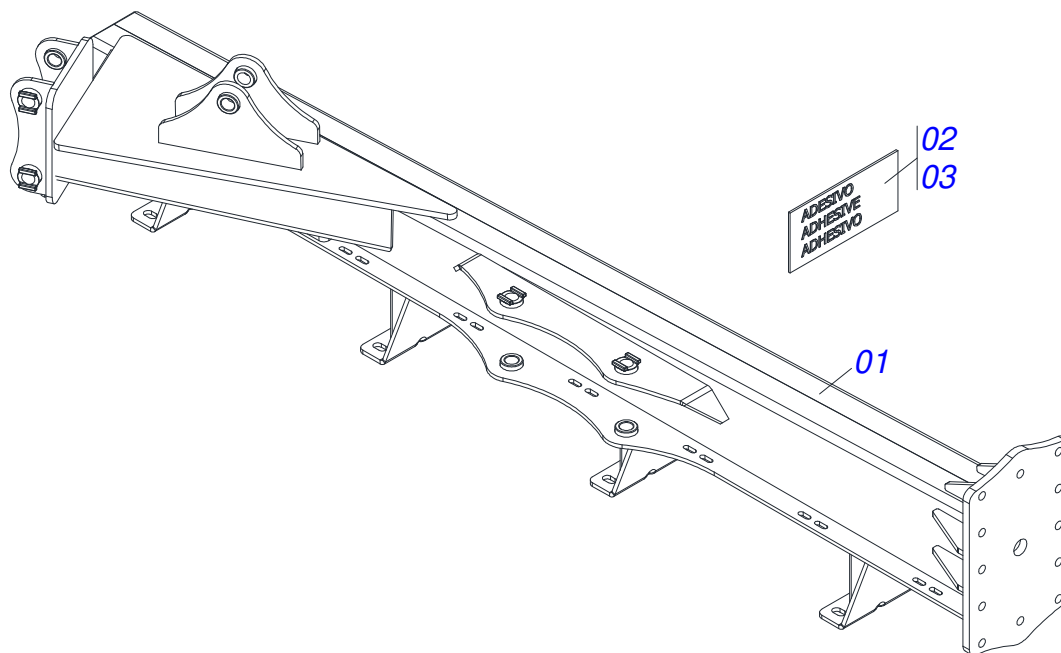

Item	Código	Descrição	Ver Pág.	QT
001	0521068264	CHASSI TRASEIRO ESQUERDO		01
002	0503034611	EMBLEMA TC3		01
003	0503034196	EMBLEMA CIVEMASA 720 X 120		01