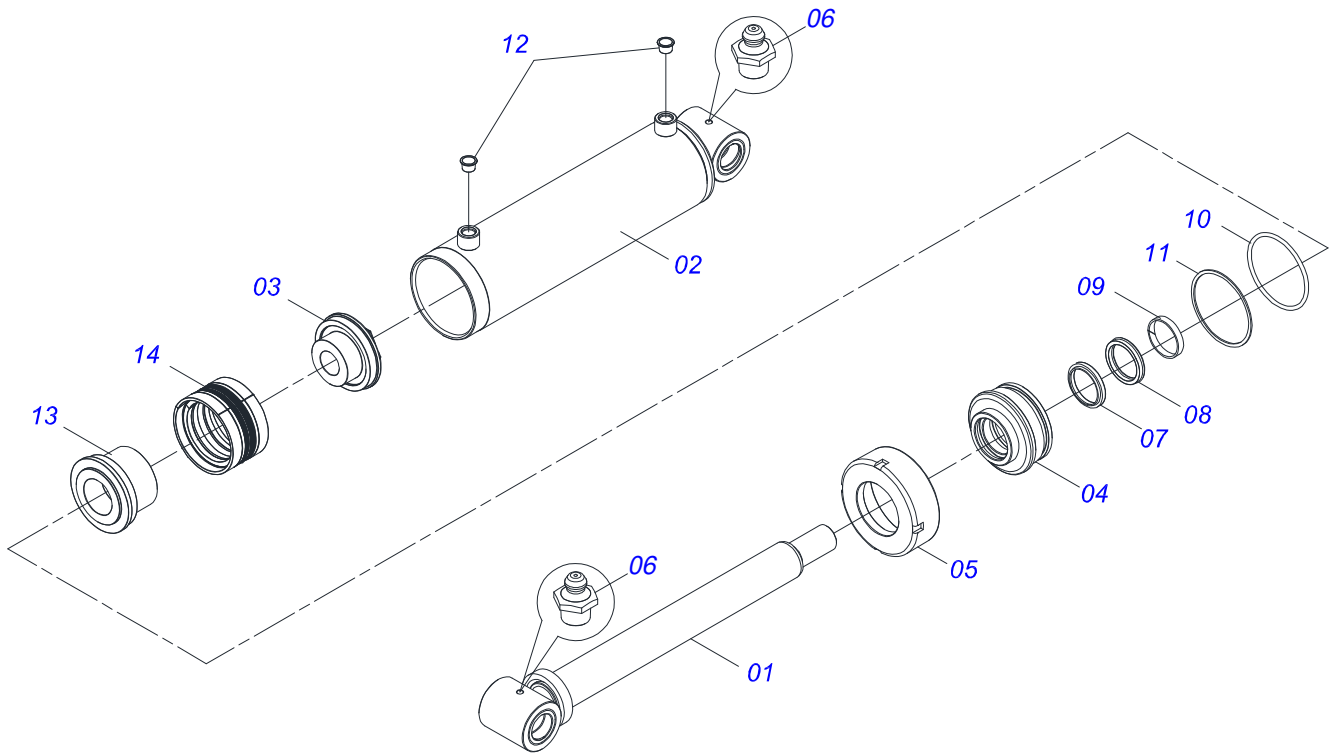

Item	Código	Descrição	Ver Pág.	QT
001	0521068234	EXTENSOR 53,98 X 590,50 TC3	01	01
002	0521068233	CAMISA 114,3 X 450 TC3	01	01
003	0502012643	CORPO EMBOLO 114,30 R1.1/2 UNF	01	01
004	0502012644	SUPORTE ANEIS 53,98 X 114,30	01	01
005	0502011222	TAMPA MOVEL 114,3	01	01
006	0503010002	GRAXEIRA 1800	02	02
007	0503015715	VEDACAO SCRAPER WAE302125-Z201	01	01
008	0503015642	VEDACAO U-CUP RUUB000970	01	01
009	0503015641	ANEL SLYDRING GR6900530-HM061	01	01
010	0503011892	ANEL O RING 2-346 N 3006-9B 1G04629	01	01
011	0503011893	ANEL BACK-UP 8-346 1G31096	01	01
012	0503030384	PLUG CON N-001	02	02
013	0561016578	CORPO EMBOLO Ø53,98 X 114,30 HASTE	01	01
014	0503015640	VEDACAO SELEMASTER DSM PCUB000014	01	01