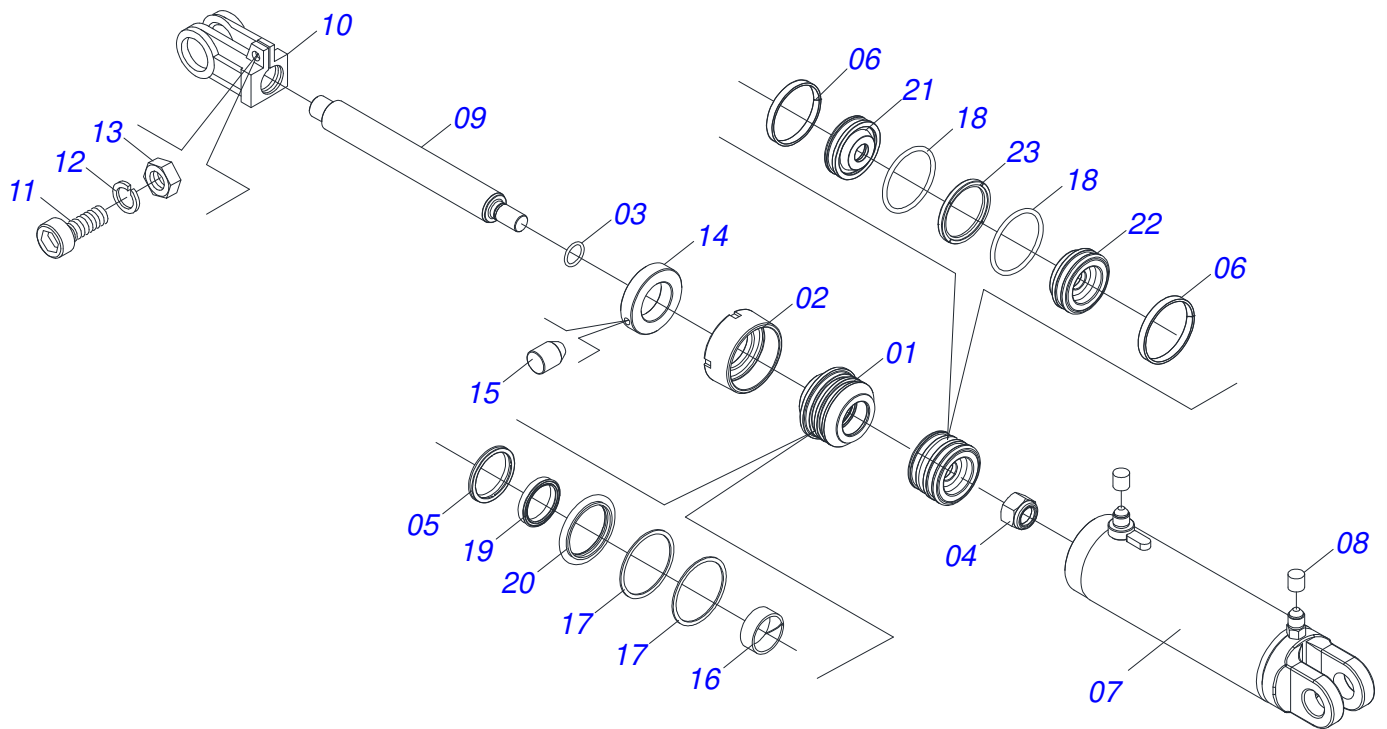

Item	Código	Descrição	Ver Pág.	QT
001	0571019711	SUPORE ANEIS 44,45 X 85,72		01
002	0571019709	TAMPA MOVEL 85,72 SDA3E		01
003	0503010042	ANEL O RING 2-214 N 3006-9B 1G05116		01
004	0503010063	PORCA SEXTAVADO AUTOTRAVANTE COM NYLON 1 UNS ALTA G.5 ZN		01
005	0503010761	ANEL RASPADOR		01
006	0503017883	ANEL GUIA SLYDRING GPUB000140 TRELLEBORG		02
007	0521066592	CAMISA 85,70 X 384 TRELLEB		01
008	0503030385	PLUG CILINDRICO N-002		02
009	0521010421	EXTENSOR CILINDRO HIDRAULICO 44,45 X 396		01
010	0502040747	GARFO 32,54		01
011	0503011094	PARAFUSO 3/8 UNC X 2 C C S I 12.9		01
012	0503010025	ARRUELA PRESSAO 3/8 ZN 1K01527		01
013	0503010026	PORCA SEXTAVADA 3/8 UNC G.5 ZN		01
014	0511018115	BUCHA 45 X 3"X 17 C/R.3/8 AST/MATIC		01
015	0503011148	PARAFUSO 3/8 UNC X 1/2 S C S I 12.9		01
016	0503017938	ANEL GUIA W2-2000-750 (1734)		01
017	0503017940	ANEL BACK-UP 8-337		02
018	0503017939	ANEL O RING 2-337 N 3006-9B		02
019	0503017937	GAXETA 1870-1750-375-B POLYMAX		01
020	0503017936	ANEL OD 044405200171D-BR AGEL		01
021	0581012598	EMBOLO 85,725 BY-PASS		01
022	0581012597	EMBOLO 85,725 BY-PASS		01
023	0503018650	VEDACAO AX5001+2232 (86,50X69,44X7,90)		01