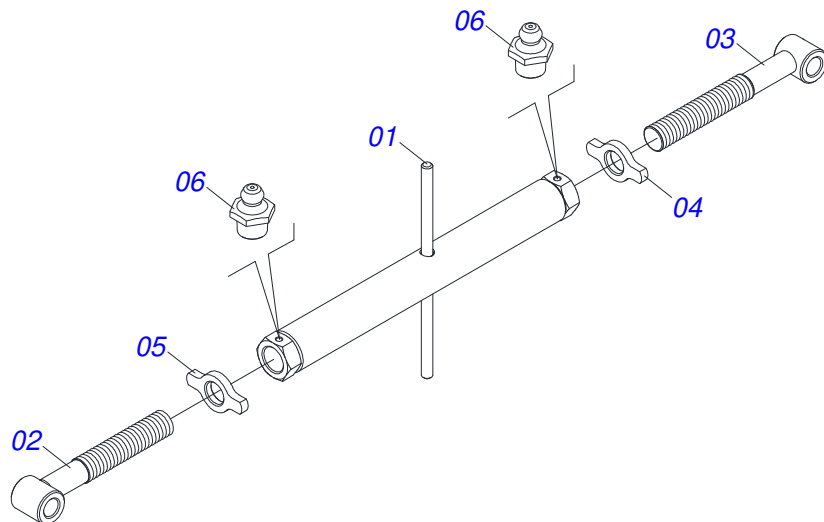

Item	Código	Descrição	Ver Pág.	17/19/21HASTES
01	0511063786	EXTENSOR 950 AST/MATIC E 550		01
02	0511063787	FUSO EXTERNO R1.1/2 UNCX432 DIREITA AST/MAT		01
03	0511063788	FUSO DO EXTENSOR R1.1/2 UNCX432 ESQUERDA AST/MAT		01
04	0541018672	CONTRAPORCA 1.1/2 DIREITO		01
05	0541018673	CONTRAPORCA R1.1/2 ESQUERDO		01
06	0503010002	GRAXEIRA 1800		02