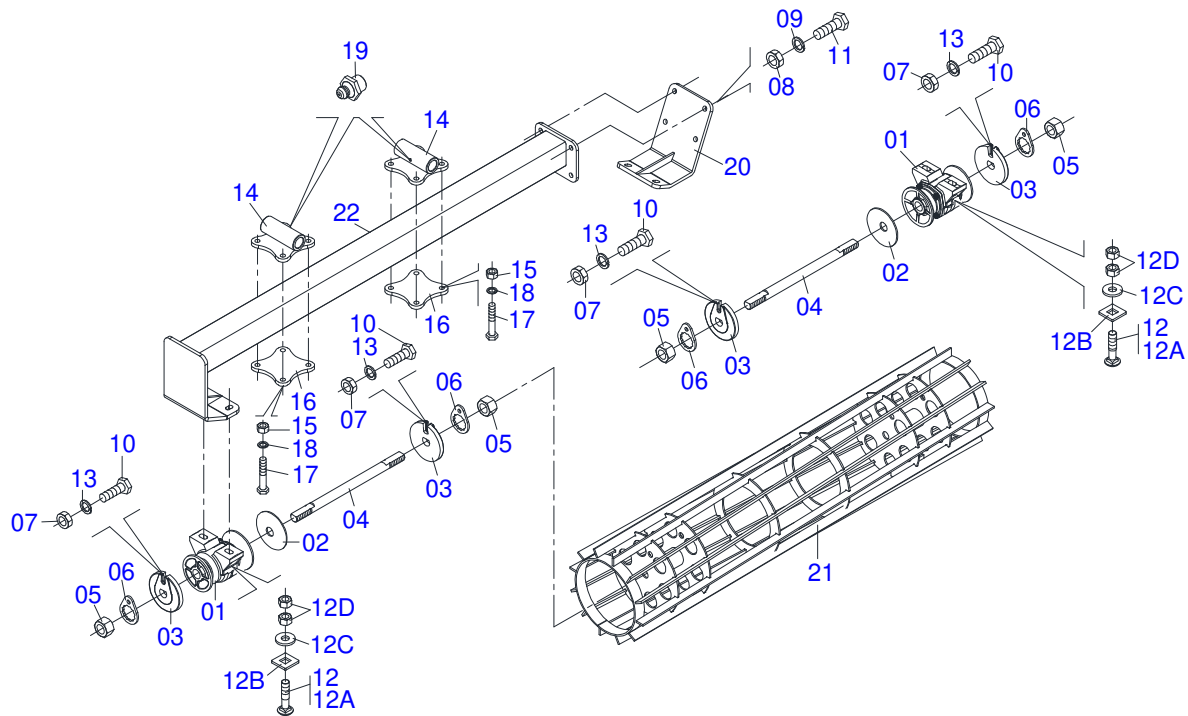

Item	Código	Descrição	Ver Pág.	QT
01	0503012864	PNEU 12LONAS 7.50X16 TRANSP 1G23349		01
02	0503010033	CAMARA AR 7.50 X 16		01
03	0521062708	RODA AGRICOLA 5 5,5X16 OFFSET 27MM		01

Item	Código	Descrição	Ver Pág.	QT
001	0501046922	MANCAL AGRALE DM OL 192,5 X 1.1/4 IMP.		02
002	0531018575	ARRUELA CONCAVA 33,50 X 140 X 4,75		02
003	1902010835	TRAVA EIXO EXTERNO 1.1/4 EXTERNA GN 24		04
004	0501010752	EIXO 1.1/4 X 500 SACM		02
005	0501010087	PORCA 1.1/4 UNC SEXTAVADA 2 ZN		04
006	0501010455	TRAVA PORCA		04
007	0503010060	PORCA SEXTAVADA 1/2 UNC G.5 ZN		04
008	0503010013	PORCA SEXTAVADA 5/8 UNC G.5 ZN		04
009	0503011445	ARRUELA PRESSAO 5/8 SA		04
010	0501010161	PARAFUSO 1/2 UNC X 1.1/4 C S G.2 ZN		04
011	0503010232	PARAFUSO 5/8 UNC X 1.3/4 C S G.5 ZN		04
012	0501058802	CONJUNTO PECAS IMPLEMENTO 5/8 UNC X 2.3/4 CAPQ		04
012A	0503015154	PARAFUSO 5/8 UNC X 2.3/4 CAPQ G.5 ZN		01
012B	0501010947	TRAVA PARAFUSO 5/8		01
012C	0501012140	ARRUELA LISA 16,50 X 40 X 4,00 ZN		01
012D	0503010013	PORCA SEXTAVADA 5/8 UNC G.5 ZN		02
013	0503011440	ARRUELA PRESSAO 1/2 SA		04
014	0521065253	FIXADOR ROLO DESTORROADOR		02
015	0503010013	PORCA SEXTAVADA 5/8 UNC G.5 ZN		08
016	0571017230	PLACA DE FIXAÇÃO DO ROLO		02
017	0501013867	PARAFUSO 5/8 UNC X 6 CS G.5 ZN		08
018	0503010027	ARRUELA PRESSAO 5/8 ZN 1K01574		08
019	0503010002	GRAXEIRA 1800		02
020	0521062673	SAPATA MOVEL DE FIXAÇÃO ROLO		01
021	0521065547	ROLO DESTORROADOR 1690		01
022	0521065550	SUPORTE ROLO DESTORROADOR 1730		01