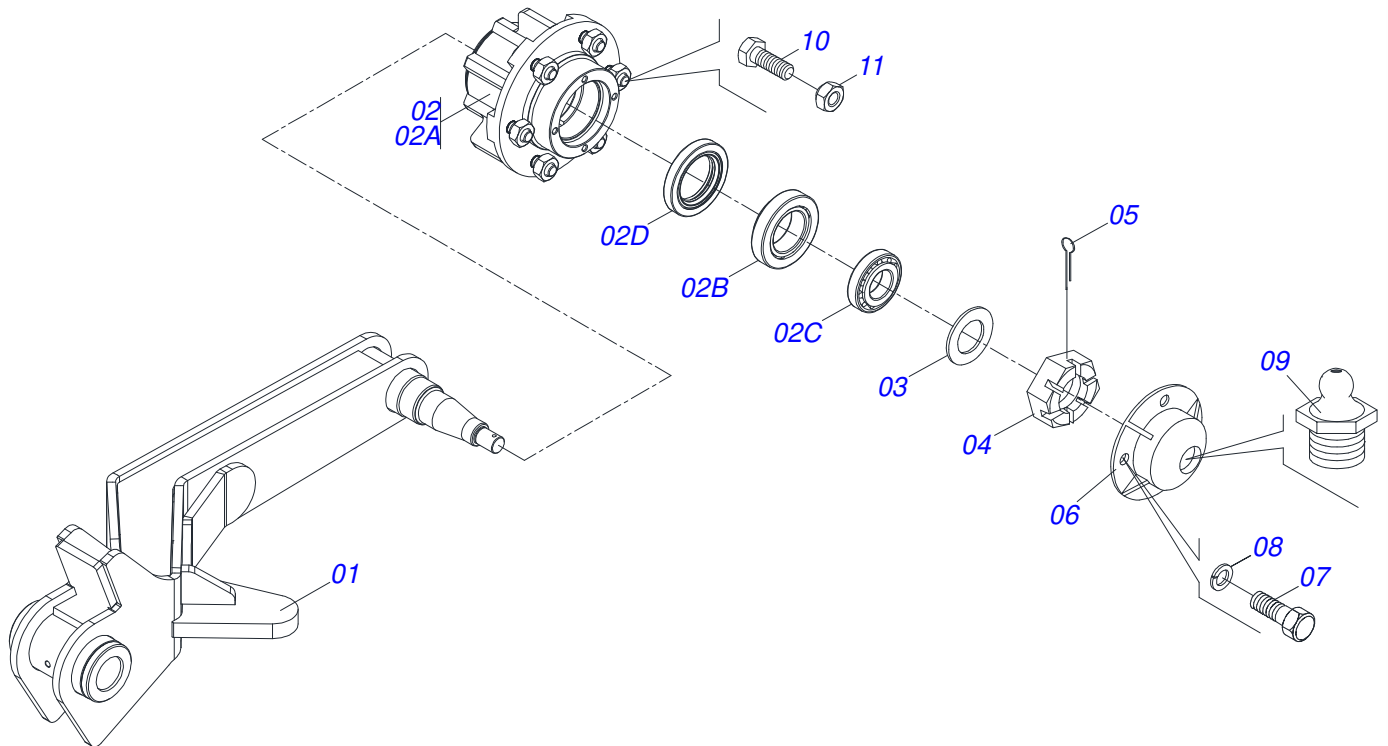

Item	Código	Descrição	Ver Pág.	QT
01	0521066647	RODEIRO ESQUERDO		01
02	0501051142	CAIXA RODADO COM ROLAMENTO		01
02A	0501110728	CAIXA RODADO COM PARAFUSO		01
02B	0503010006	ROLAMENTO 32210 IMP		01
02C	0503010037	ROLAMENTO 30207		01
02D	0503012928	RETENTOR 5985-GB		01
03	0501016545	ARRUELA LISA 26 X 50 X 6,30 ZN		01
04	0503030009	PORCA CASTELO 1 UNS 14FPP X 22 ZN		01
05	0503010018	CONTRAPINO 5/32 X 1.1/2		01
06	0502020591	TAMPA PROTETORA		01
07	0503010358	PARAFUSO 5/16 UNC X 7/8 C S G.5 ZN		04
08	0503011444	ARRUELA PRESSAO 5/16 SA		04
09	0503010002	GRAXEIRA 1800		02
10	0501810127	PARAFUSO RODA 9/16UNFX1.7/8 C.R.G.5 SA		06
11	0503810035	PORCA CONICA 9/16 UNF SA		06