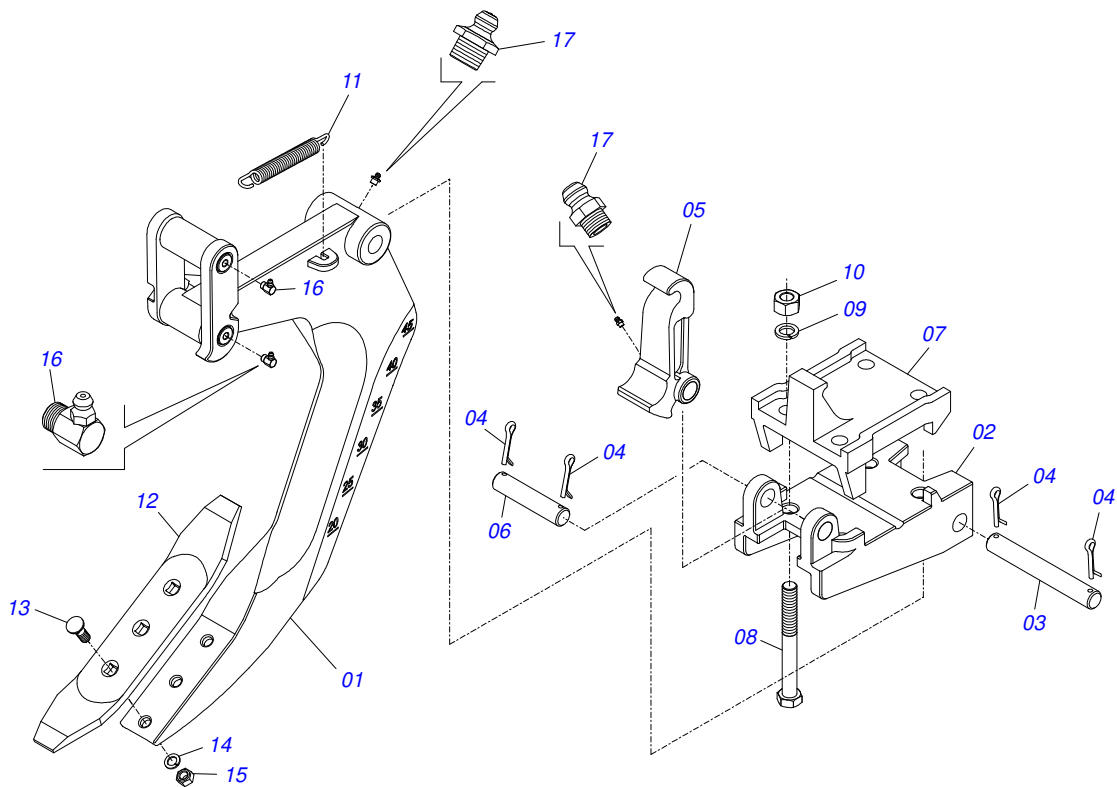

Item	Código	Descrição	Ver Pág.	QT
01	0511061712	BRACO SUBSOLAD E450 AST/MATIC S0300	01	01
02	0502012692	BASE FIX INF AST/MATIC E 450 15/17	01	01
03	0521017725	EIXO JUNCAO 25,4 X 188 AST/MATIC ZN	02	02
04	0503010571	CONTRAPINO 1/4 X 1.1/2	04	04
05	0502011864	DESARME AST/MATIC E450 S-0300	01	01
06	0521017724	EIXO JUNCAO 25,4 X 158 AST/MATIC ZN	01	01
07	0502012691	BASE SUP FIX AST/MATIC E 450 15/17	01	01
08	0503012729	PARAF 3/4 UNC X 6.3/4 C S G.7 ZN	04	04
09	0503011442	ARRUELA PRESSAO 3/4 SA	04	04
10	0503010014	PORCA SEXTAVADA 3/4 UNC (PESADA) G.5 ZN	08	08
11	0503031574	MOLA TRAÇÃO 175 X 20 X 3,8	01	01
12	0624010005	PICAO SUBSOLADOR 16"X3"X1/2" E019	01	01
13	0503012956	PARAFUSO 1/2 BSW X 1.1/2 CEPQ G.5 ZN	03	03
14	0503011440	ARRUELA PRESSAO 1/2 SA	03	03
15	0503010020	PORCA 1/2 BSW 12FPP ALTA ZN 1K03768	03	03
16	0503010004	GRAXEIRA 1890 3/8 (1/8 BSP)	01	01
17	0503010002	GRAXEIRA 1800	02	02