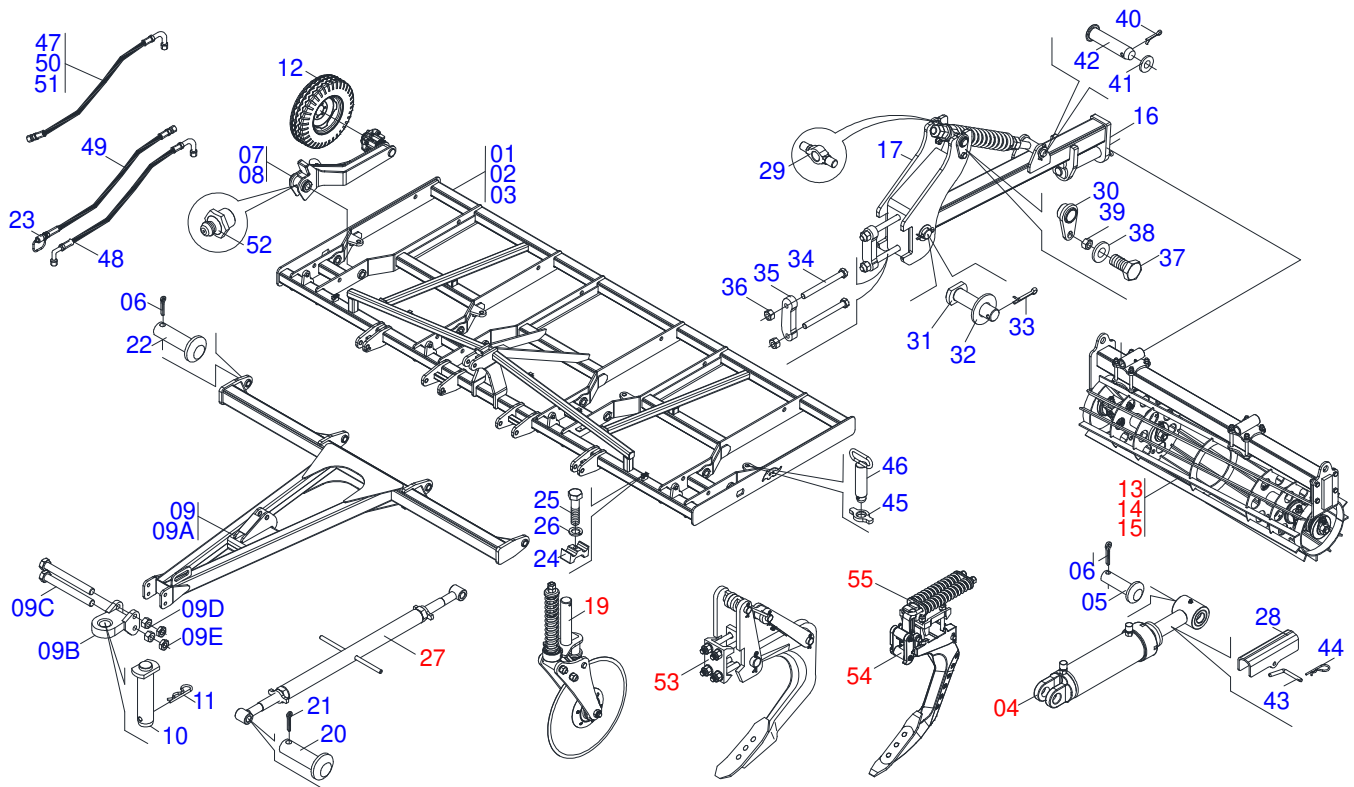

# PRODUTOS

<b>Código</b>	<b>Descrição</b>
0120370254	STAC L 450 HE 13H DC RD S-1015
0120370256	STAC L 450 HE 13H DC S-1015
0120370255	STAC L 450 HE 13H RD S-1015
0120370260	STAC L 450 HE 15H DC RD S-1015
0120370261	STAC L 450 HE 15H DC S-1015
0120370262	STAC L 450 HE 15H RD S-1015
0120370268	STAC L 450 HE 17H DC RD S-1015
0120370267	STAC L 450 HE 17H DC S-1015
0120370266	STAC L 450 HE 17H RD S-1015
0120370251	STAC L 450 HP 13H DC RD S-1015
0120370253	STAC L 450 HP 13H DC S-1015
0120370252	STAC L 450 HP 13H RD S-1015

# INDICE

0909093808	CHASSI COMPLETO	.....	1
0521045637	CILINDRO HIDRAULICO 44,45X85,7X515X205 TRELLEB	.....	2
0511058772	RODADO ESQUERDO COMPLETO 13 A 17H	.....	3
0511058771	RODADO DIREITO COMPLETO 13 A 17H	.....	4
0521046208	CABEÇALHO COMPLETO	.....	5
0503062010	RODA COM PNEU 750 X 16-12L COMPLETO	.....	6
0521045128	ROLO DESTORROADOR COMPLETO 1690	.....	7
0521045129	ROLO DESTORROADOR COMPLETO 1990	.....	8
0521044951	ROLO DESTORROADOR COMPLETO 2290	.....	9
0501053706	DISCO CORTE COM SUPORTE	.....	10
0501053834	MACHO ENGATE RAPIDO AGRICOLA 1/2 NPT COM TAMPA	.....	11
0501054088	ESTABILIZADOR CABEÇALHO COMPLETO	.....	12
0501046935	SISTEMA HASTE COMPLETO	.....	13
0501052882	SISTEMA HASTE SEM MOLA	.....	14
0501052885	PRENDEDOR 3/4 UNC X 450 COMPLETO	.....	15