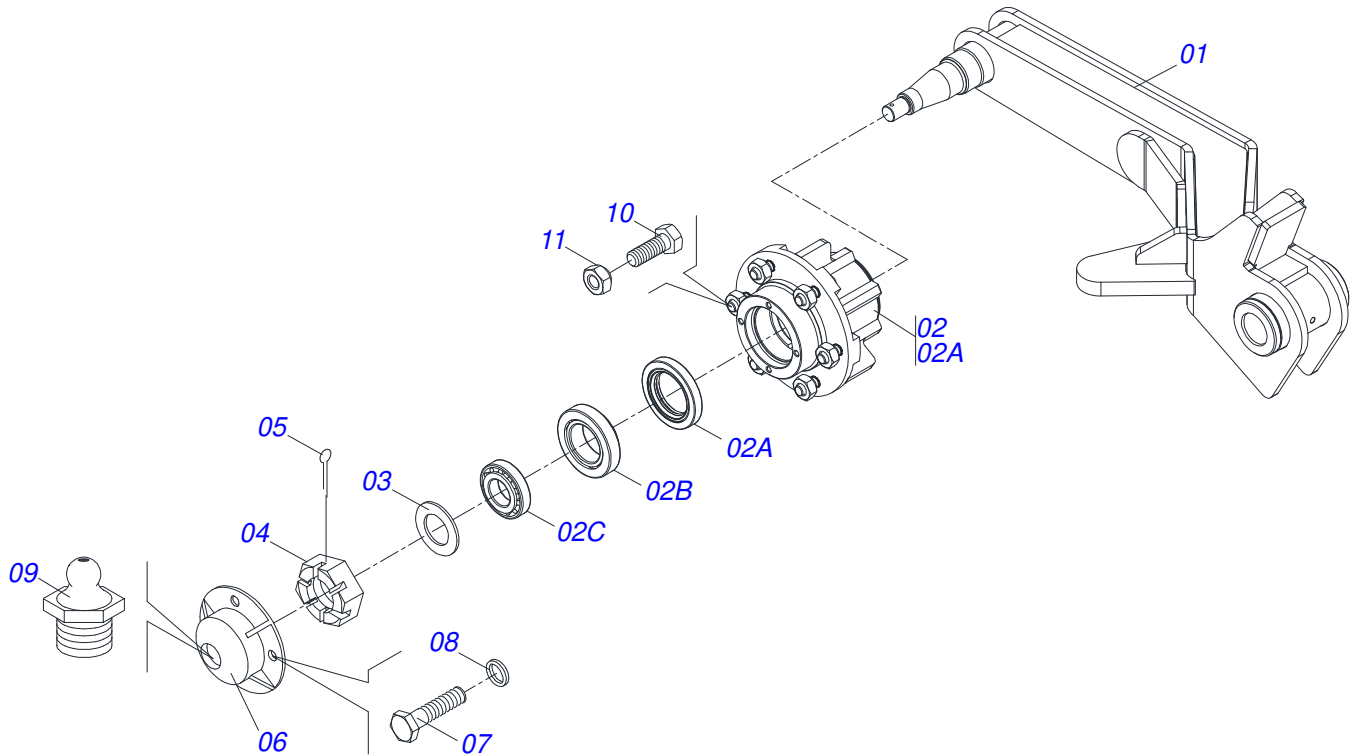

Item	Código	Descrição	Ver Pág.	QT
01	0521066646	RODEIRO DIREITO		01
02	0501051142	CAIXA RODADO COM ROLAMENTO		01
02A	0501110728	CAIXA RODADO COM PARAFUSO		01
02B	0503010006	ROLAMENTO 32210 IMP		01
02C	0503010037	ROLAMENTO 30207		01
02D	0503012928	RETENTOR 5985-GB		01
03	0501016545	ARRUELA LISA 26 X 50 X 6,30 ZN		01
04	0503030009	PORCA CASTELO 1 UNS 14FPP X 22 ZN		01
05	0503010018	CONTRAPINO 5/32 X 1.1/2		01
06	0502020591	TAMPA PROTETORA		01
07	0503010358	PARAFUSO 5/16 UNC X 7/8 C S G.5 ZN		04
08	0503011444	ARRUELA PRESSAO 5/16 SA		04
09	0503010002	GRAXEIRA 1800		02
10	0501810127	PARAFUSO RODA 9/16UNFX1.7/8 C.R.G.5 SA		06
11	0503810035	PORCA CONICA 9/16 UNF SA		06