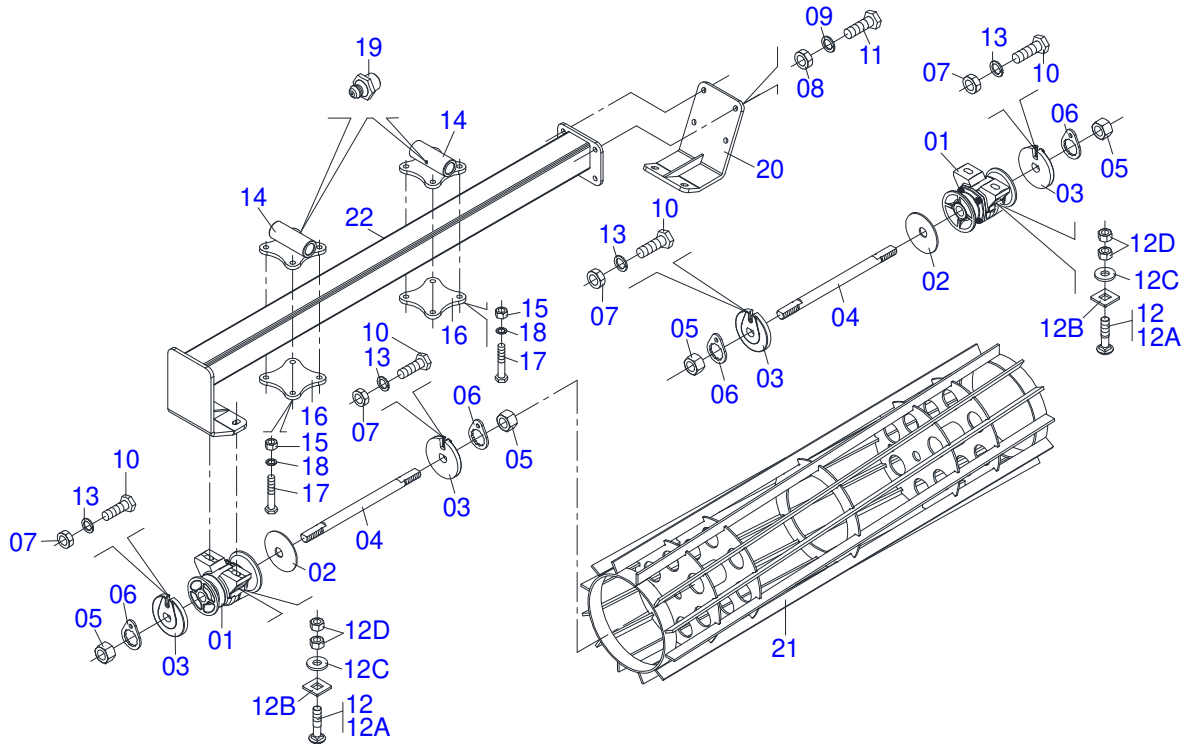

Item	Código	Descrição	Ver Pág.	QT
01	0503012864	PNEU 12LONAS 7.50X16 TRANSP 1G23349		01
02	0503010033	CAMARA AR 7.50 X 16		01
03	0521062708	RODA AGRICOLA 5 5,5X16 OFFSET 27MM		01

Item	Código	Descrição	Ver Pág.	QT
001	0501046922	MANCAL AGRALE DM OL 192,5 X 1.1/4 IMP.		02
002	0531018575	ARRUELA CONCAVA 33,50 X 140 X 4,75		02
003	1902010835	TRAVA EIXO EXTERNO 1.1/4 EXTERNA GN 24		04
004	0501010752	EIXO 1.1/4 X 500 SACM		02
005	0501010087	PORCA 1.1/4 UNC SEXTAVADA 2 ZN		04
006	0501010455	TRAVA PORCA		04
007	0503010060	PORCA SEXTAVADA 1/2 UNC G.5 ZN		04
008	0503010013	PORCA SEXTAVADA 5/8 UNC G.5 ZN		04
009	0503011445	ARRUELA PRESSAO 5/8 SA		04
010	0501010161	PARAFUSO 1/2 UNC X 1.1/4 C S G.2 ZN		04
011	0503010232	PARAFUSO 5/8 UNC X 1.3/4 C S G.5 ZN		04
012	0501058802	CONJUNTO PECAS IMPLEMENTO 5/8 UNC X 2.3/4 CAPQ		04
012A	0503015154	PARAFUSO 5/8 UNC X 2.3/4 CAPQ G.5 ZN		01
012B	0501010947	TRAVA PARAFUSO 5/8		01
012C	0501012140	ARRUELA LISA 16,50 X 40 X 4,00 ZN		01
012D	0503010013	PORCA SEXTAVADA 5/8 UNC G.5 ZN		02
013	0503011440	ARRUELA PRESSAO 1/2 SA		04
014	0521065253	FIXADOR ROLO DESTORROADOR		02
015	0503010013	PORCA SEXTAVADA 5/8 UNC G.5 ZN		08
016	0571017230	PLACA DE FIXAÇÃO DO ROLO		02
017	0501013867	PARAFUSO 5/8 UNC X 6 CS G.5 ZN		08
018	0503010027	ARRUELA PRESSAO 5/8 ZN 1K01574		08
019	0503010002	GRAXEIRA 1800		02
020	0521062673	SAPATA MOVEL DE FIXAÇÃO ROLO		01
021	0521065547	ROLO DESTORROADOR 1690		01
022	0521065550	SUPORTE ROLO DESTORROADOR 1730		01