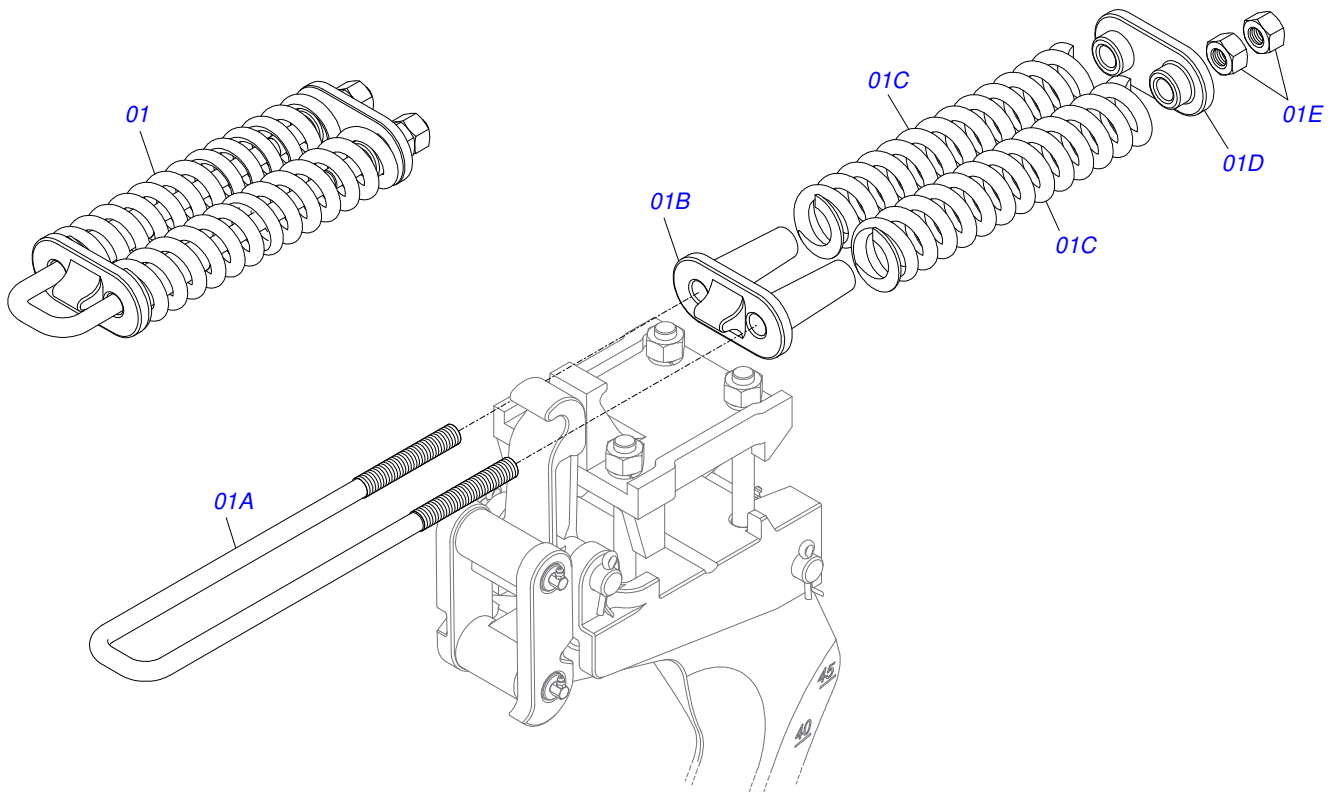

Item	Código	Descrição	Ver Pág.	QT
01	0501052885	PRENDEDOR 3/4 UNC X 450 COMPLETO	15	01
01A	0521015426	PRENDED R3/4 UNC X 450 AST/MATIC ZN		01
01B	0502011860	APOIO INF MOLA AST/MATIC 450 S-0300		01
01C	0503031575	MOLA COMPRESSAO		02
01D	0502011866	APOIO SUP MOLA AST/MATIC		01
01E	0503010014	PORCA SEXTAVADA 3/4 UNC (PESADA) G.5 ZN		04