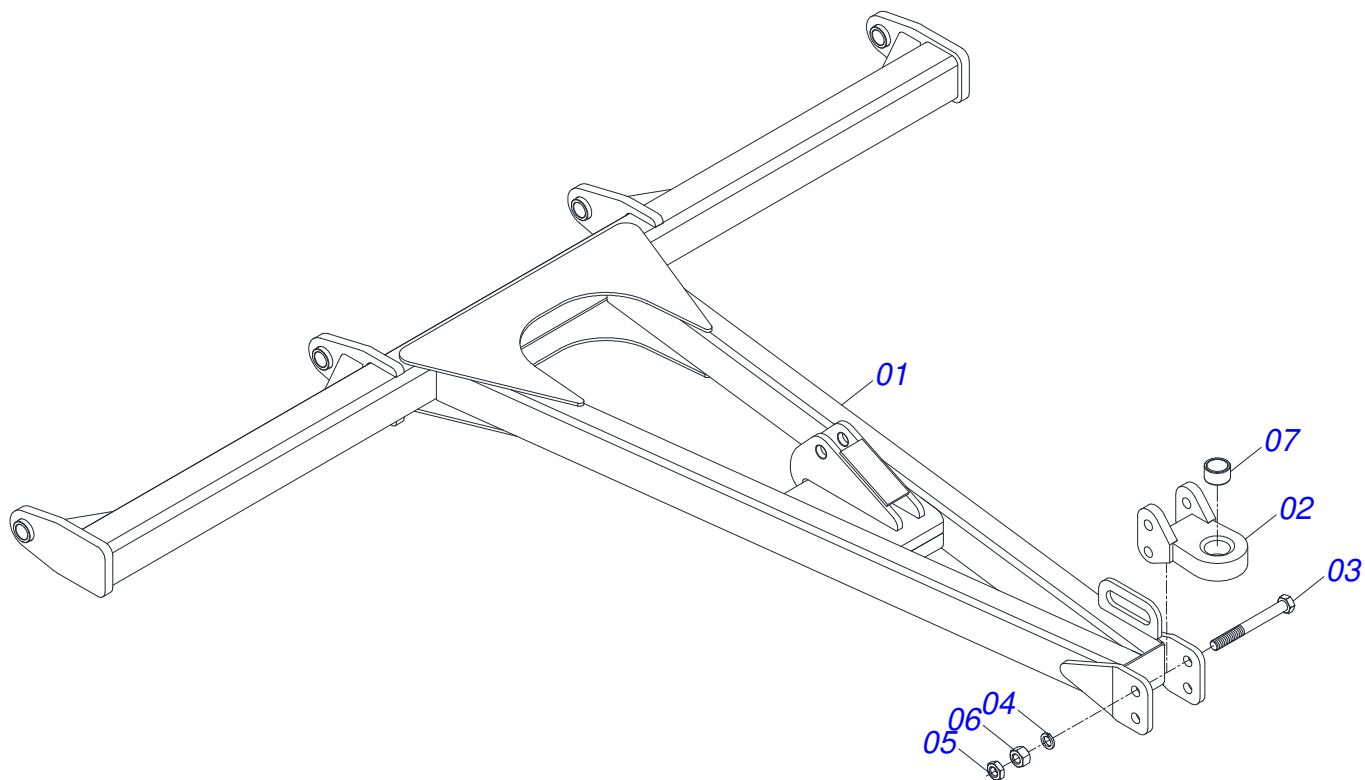

Item	Código	Descrição	Ver Pág.	QT
01	0521066645	CABEÇALHO AST/MATIC		01
02	0511068234	ENGATE TRATOR		01
03	0501010064	PARAFUSO 1 UNC X 9 CS G.5 ZN		02
04	0503011438	ARRUELA PRESSAO 1 SA		02
05	0503013635	PORCA 1 NC SEXT 1.5/8 BAIX ZN		02
06	0501010059	PORCA SEXTAVADA 1 UNC (PESADA) G.5 ZN		02
07	0551018558	LUVA 48 X 60,3 X 36 GAICR-EHD 6010		01