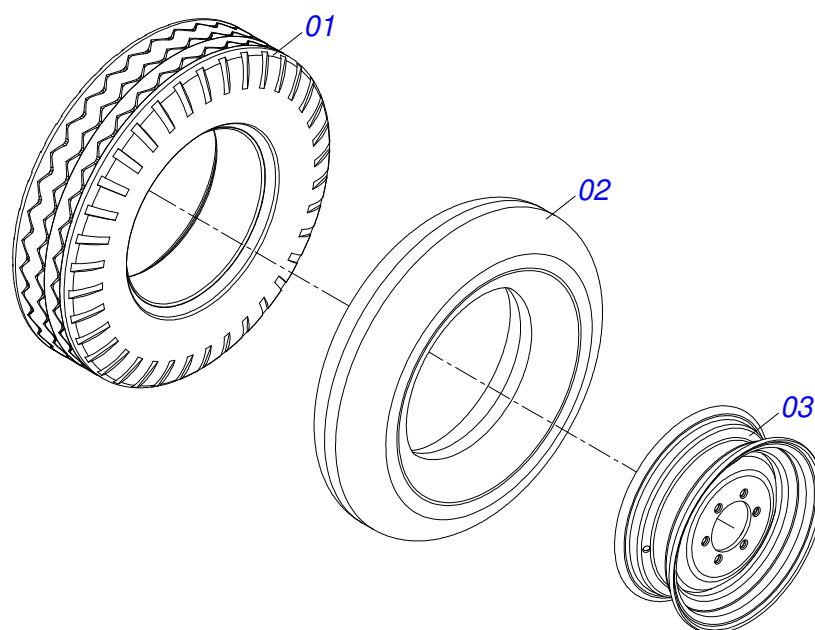

Item	Código	Descrição	Ver Pág.	QT
01	0503012864	PNEU 12LONAS 7.50X16 TRANSP 1G23349		01
02	0503010033	CAMARA AR 7.50 X 16		01
03	0521062708	RODA AGRICOLA 5 5,5X16 OFFSET 27MM		01