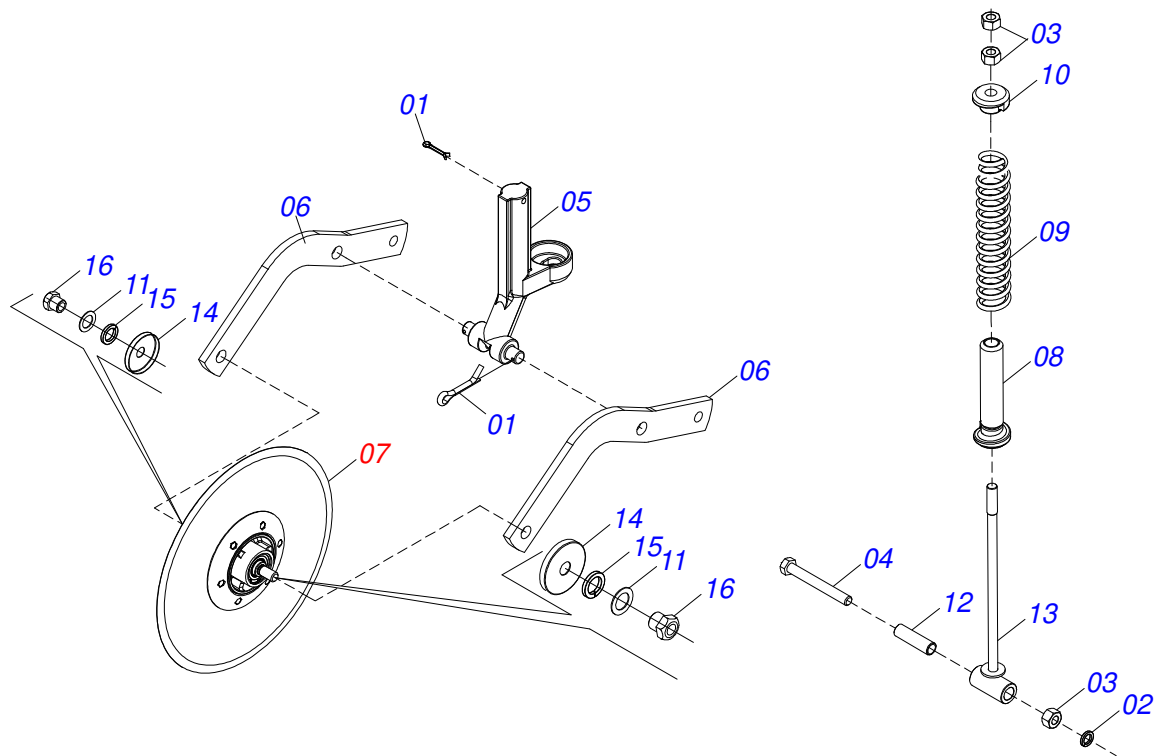

Item	Código	Descrição	Ver Pág.	QT
01	0503010571	CONTRAPINO 1/4 X 1.1/2		02
02	0503011442	ARRUELA PRESSAO 3/4 SA		01
03	0503010014	PORCA SEXTAVADA 3/4 UNC (PESADA) G.5 ZN		03
04	0503011198	PARAFUSO 3/4 UNC X 6 CS G.5 ZN		01
05	0502012025	SUPT DISCO CORTE AST/MATIC		01
06	0521019800	BRACO DISCO CORTE AST/MATIC E		02
07	0501052139	DISCO CORTE COMPLETO DPL18		01
08	0511061576	GUIA MOLA 220 AST/MATIC		01
09	0503031679	MOLA COMPR 63X348X9,53 AST/MATIC		01
10	1902020393	APOIO SUPERIOR MOLA		01
11	0511015346	ARRUELA LISA 26 X 41,50 X 1,50 ZN		02
12	0521010452	LUVA 19,5 X 25 X 86,30/86,00		01
13	0511060915	VARAO MOLA 450 AST/MATIC		01
14	0521015376	PORTA PO		02
15	0503011438	ARRUELA PRESSAO 1 SA		02
16	0521013510	PORCA R3/4UNC EIXO DC		02
17	0502012026	SUPORTE FIXAÇÃO DO DISCO CORTE		01
18	1902012024	LUVA DE FIXAÇÃO DO SUPORTE DISCO CORTE		01
19	0503010129	PORCA 5/8 NF ZN		01
20	0503013184	PARAFUSO 5/8 UNF X 2.3/4 C S G.8 ZN		01
21	0501011299	ARRUELA LISA 17,50 X 32 X 3,00 ZN		01