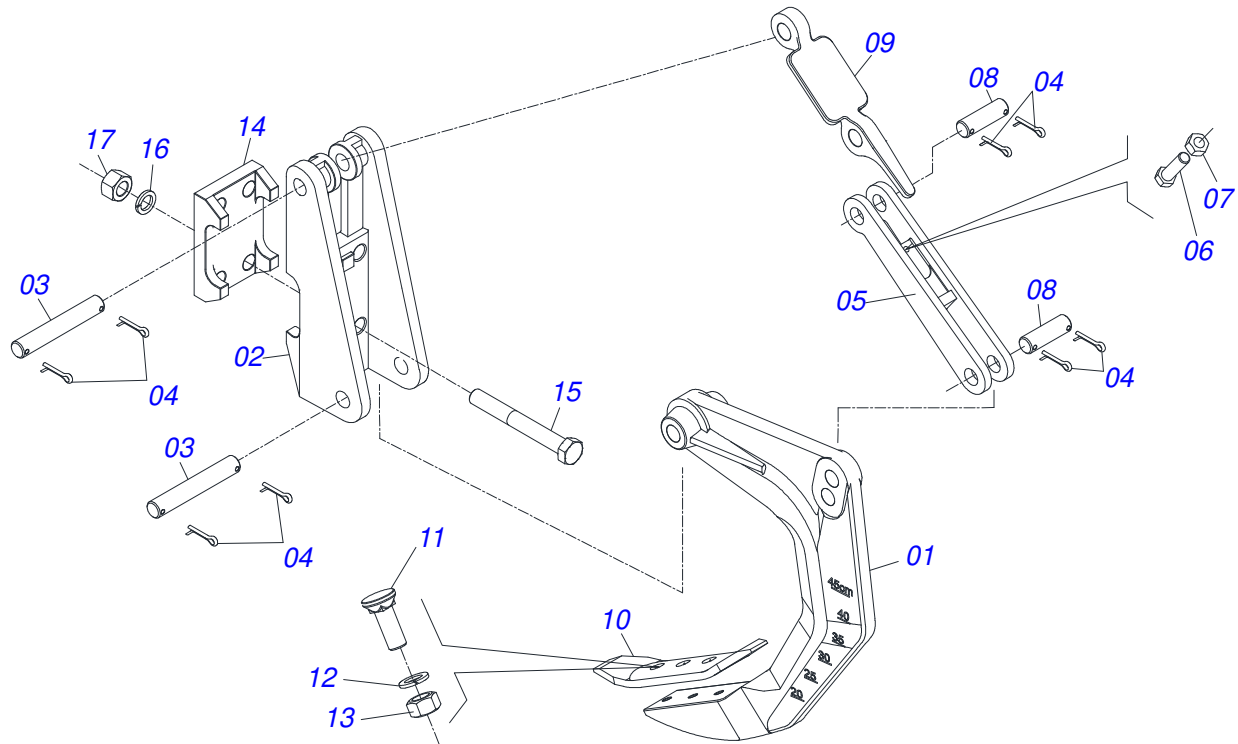

Item	Código	Descrição	Ver Pág.	QT
01	0502011264	HASTE AST/MATIC 450	01	01
02	0502011165	FIXADOR TRASEIRO	01	01
03	0511015688	EIX JUNCAO 28,50X180 AST/MATIC 5 ZN	02	02
04	0503010571	CONTRAPINO 1/4 X 1.1/2	08	08
05	0502011164	ENCOSTO MOLA AARP	01	01
06	0503811135	PARAFUSO 7/16 UNC X 1.1/2 C S G.5 SA	01	01
07	0503010244	PORCA S. 7/16 UNC G.5 ZN	01	01
08	0511015689	EIXO JUNCAO 28,50 X 90 AST/MATIC ZN	02	02
09	0521011631	DESARME DO SISTEMA DE HASTE MOLA PLANA	01	01
10	0624010005	PICAO SUBSOLADOR 16"X3"X1/2" E019	01	01
11	0503812956	PARAFUSO 1/2 BSW X 1.1/2 CEPQ G.5 SA	03	03
12	0503011440	ARRUELA PRESSAO 1/2 SA	03	03
13	0503010020	PORCA 1/2 BSW 12FPP ALTA ZN 1K03768	03	03
14	0502011166	FIXADOR DIANTEIRO	01	01
15	0511019527	PARAFUSO 1 UNF X 8 C S G.7 ZN	04	04
16	0503011438	ARRUELA PRESSAO 1 SA	04	04
17	0503010340	PORCA SEXTAVADA 1 UNS 14 FPP (PESADA) G.8 ZN	04	04