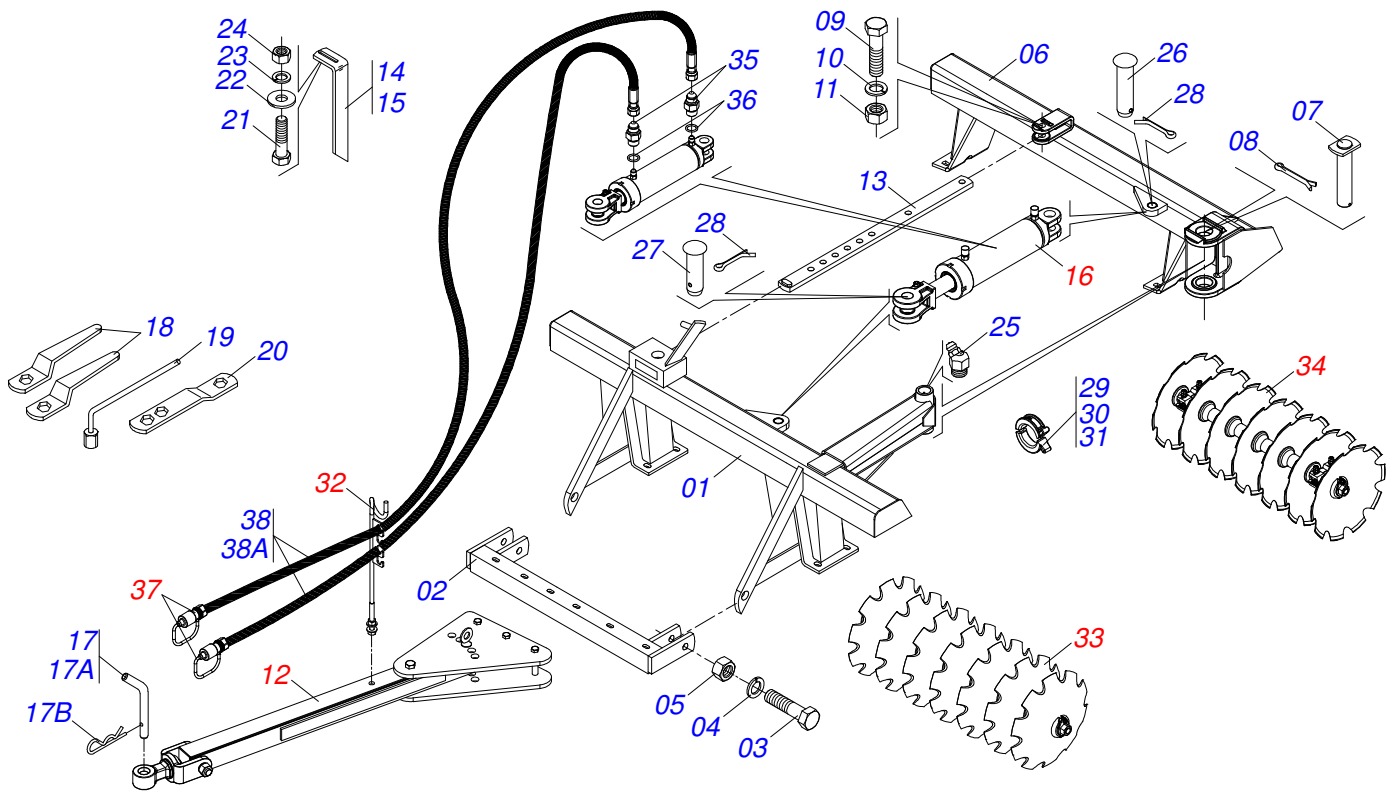

Item	Código	Descrição	012	014	016
01	0501062201	CHASSI DIANT PA GA 12 S-989	001	000	000
01.	0501062202	CHASSI DIANT PA GA 14 S-989	000	001	000
01..	0501063237	CHASSI DIANT PA GA 16 S-989	000	000	001
02	0501064203	BARRA ENGATE GA 12/18	001	000	000
02.	0501064204	BARRA ENGATE GA 14/20	000	001	000
02..	0501064202	BARRA ENGATE GA 10/16	000	000	001
03	0501011547	PARAF 1 UNC X 4.1/2 C S G.5 ZN	002	002	002
04	0503011438	ARRUELA PRESSAO 1 SA	002	002	002
05	0501010059	PORCA S. 1 UNC (PESADA) G.5 ZN	002	002	002
06	0501062204	CHASSI TRAS PA GA 12	001	000	000
06.	0501062569	CHASSI TRAS PA GA 14	000	001	000
06..	0501062810	CHASSI TRAS PA GA 16	000	000	001
07	0501065487	EIXO JUNCAO 62,5 X 313	001	001	001
08	0503010073	CONTRAPINO 3/8 X 3.1/2 ZN	001	001	001
09	0503011432	PARAF 1 UNC X 4 C S G.5 ZN	001	001	001
10	0503011438	ARRUELA PRESSAO 1 SA	001	001	001
11	0501010059	PORCA S. 1 UNC (PESADA) G.5 ZN	001	001	001
12	0501042816	BARRA TRAC COMPL GA/GAM/GAI/GAIM	001	001	001
13	0501064196	BARRA REG	001	000	000
13.	0501064198	BARRA REG GA/GAM 14/16	000	001	001
14	0501064168	LIMP DIANT GA/GAM	003	004	004
15	0501064167	LIMP TRAS GA/GAM	003	004	004
16	0511058424	CIL HIDR 44,45 X 85,7 X 514 X 206 GAPCW	001	001	001
17	0501040343	PINO ENG COMPL GA/GNM/GND/GNCP	001	001	001
17A	0521010453	PINO ENGATE GA	001	001	001
17B	0503031035	CUPILHA 6 X 88	001	001	001
18	0501011431	CHAVE 1.3/4 CABO CHATO 1G92754	002	002	002
19	0503016140	CHAVE 3/4 CABO CIL GA	001	001	001
20	0511018451	CHAVE UNIV 5/8 X 3/4 X 1 GAM	001	001	001
21	0503011082	PARAF 1/2 UNC X 1.3/4 CSRT G.5 ZN	012	016	016
22	0511017302	ARRUELA LISA 13,50 X 32,50 X 3,0 ZN	012	016	016
23	0503010019	ARRUELA PRESSAO 1/2 ZN 1K01556	012	016	016
24	0503010060	PORCA S. 1/2 UNC G.5 ZN	012	016	016