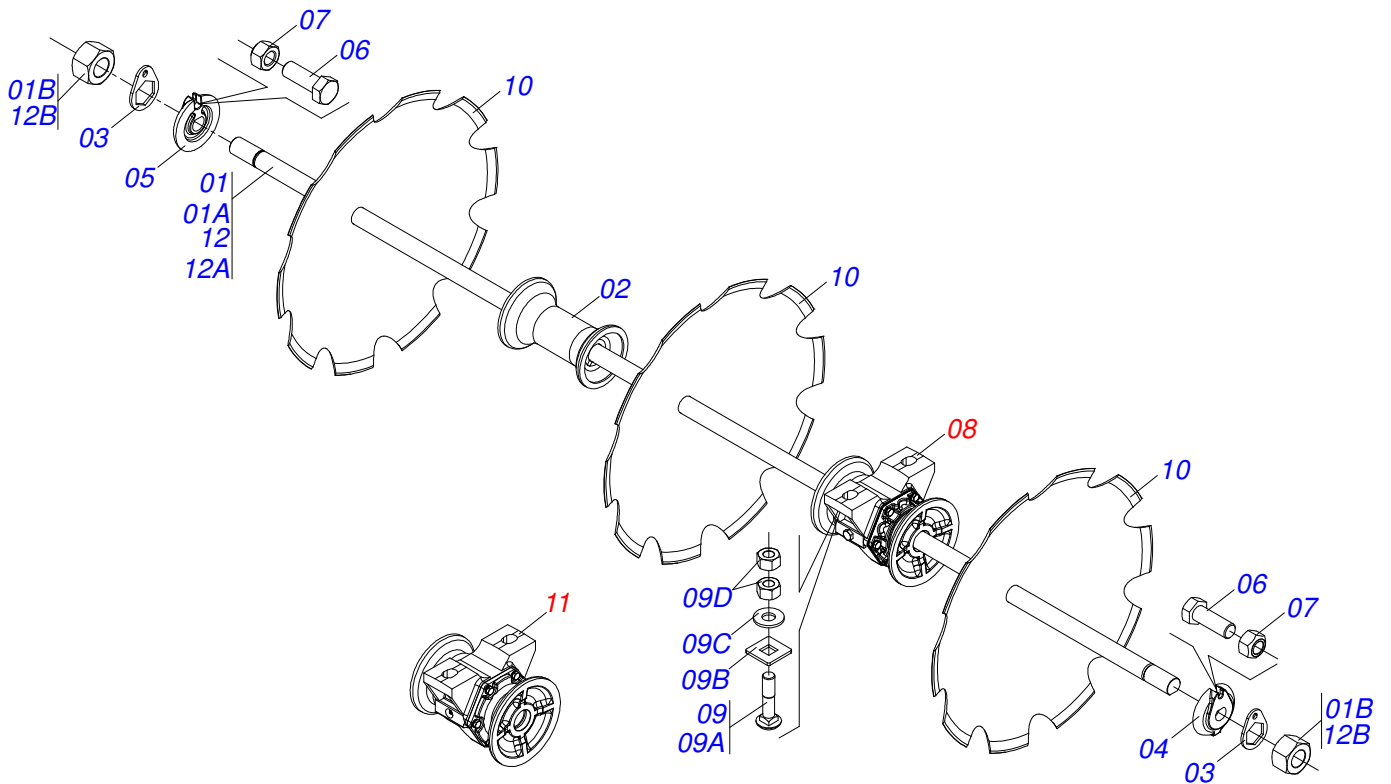

Item	Código	Descrição	020	022	024
01	0501046853	EIXO 1.5/8 7FPP X1090-PORCAS 2.3/4	002	001	000
01A	0501015029	EIXO 1.5/8 7FPP X 1090 1G120944	002	001	000
01B	0502040640	PORCA 1.5/8 7 FPP SEXT 2.3/4 ZN	004	002	000
02	0502010626	SEPD 226 C/ F 1.5/8 ATCR	004	005	006
03	0511014339	TRAVA PORCA 1.5/8 SEXT 71,0/71,5 GA	004	004	004
04	0502011047	TRAVA INT EIXO 1.5/8 ATCR	002	002	002
05	0502011048	TRAVA EIXO EXT 1.5/8	002	002	002
06	0503011267	PARAF 5/8 UNC X 1.1/2 C S. G.5 ZN	004	004	004
07	0503012412	PORCA S. AUTOTRAV MEC/TORQUE 5/8 UNC G.5 ZN	004	004	004
08	0501046923	MANCAL AGR DM OL 225 1.5/8 SD PR	004	004	004
09	0511040034	CONJ PCS IMPL CO 3/4 UNC X 3.1/4 CA	008	008	008
09A	0501017303	PARAF 3/4 UNC X 3.1/4 CAPQ G.5 ZN	008	008	008
09B	0501010949	TRAVA PARAF 3/4 GA/GAM	008	008	008
09C	0501010322	ARRUELA LISA 20,50 X 46 X 4,00 ZN	008	008	008
09D	0503010014	PORCA S. 3/4 UNC (PESADA) G.5 ZN	016	016	016
10	0602030005	DR24X6 C84AF04FR1.11/16 10R TA/CIV	010	011	012
10.	0602033005	DR26X6 C90AF04FR1.11/16 10R TAT/CIV	010	011	012
10..	0602037004	DR28X6 C102AF04FR1.11/16 10R TAT/CV	010	011	012
11	0501046914	MANCAL AGR CM GX 225 X 1.5/8 GA	004	004	004
12	0501046855	EIXO 1.5/8 7FPP X1320-PORCAS 2.3/4	000	001	002
12A	0501015237	EIXO 1.5/8 7FPP X1320	000	001	002
12B	0502040640	PORCA 1.5/8 7 FPP SEXT 2.3/4 ZN	000	002	004