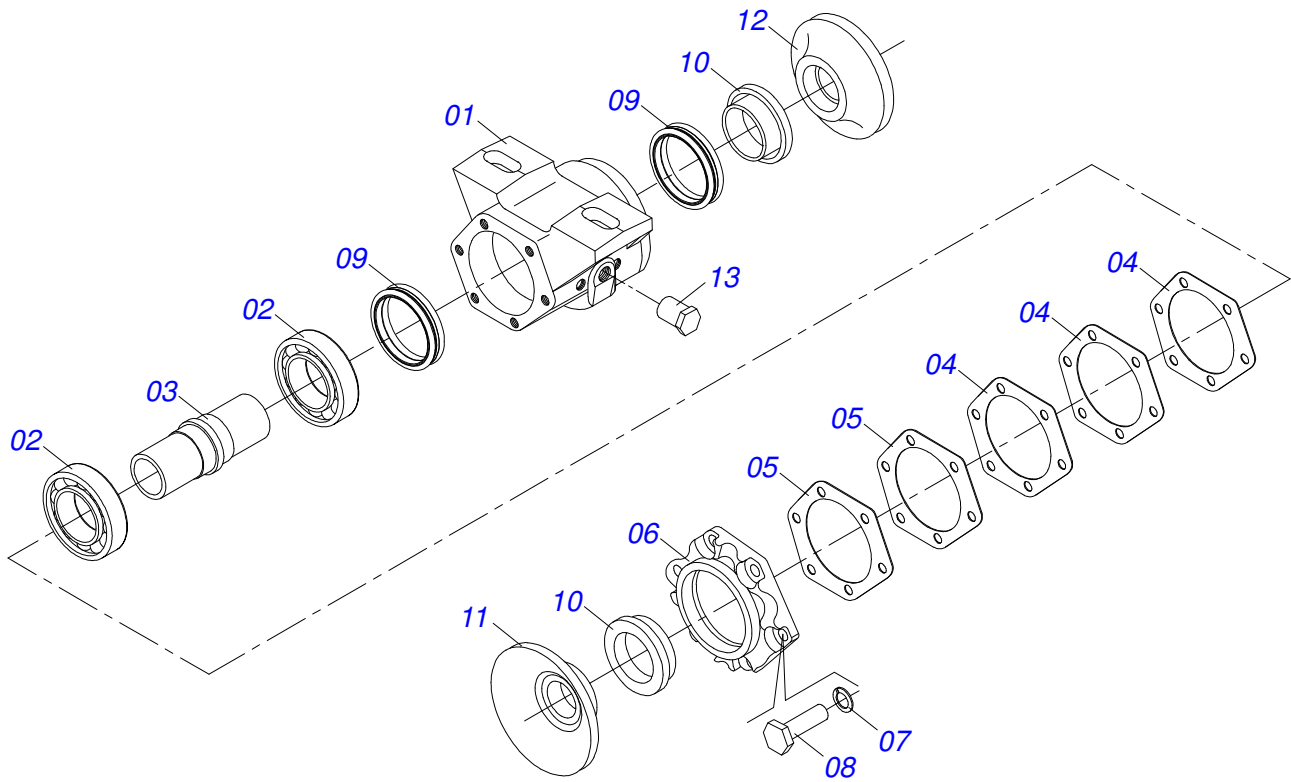

Item	Código	Descrição	QT
01	0502020445	CX DM	01
02	0503010113	ROL 30212	02
03	0502010639	EIXO MANCAL CM/DM	01
04	0503031972	JUNTA VED 137 X 113,2 X 0,3	03
05	0503031973	JUNTA VED 137 X 113,2 X 0,1	02
06	0502012445	TAMPA CX MANCAL (CAIXA LEVE)	01
07	0503011443	ARRUELA PRESSAO 3/8 SA	06
08	0503010237	PARAF 3/8 UNC X 1 C S G.5 ZN	06
09	0503030027	RET LP JB-255 1G26029	02
10	0502010633	PORTA RET C/BUCHA	02
11	0502040239	ENC EXT DISCO	01
12	0502040240	ENC INT DISCO	01
13	0503010856	BUJAO R3/8" BSPT	01