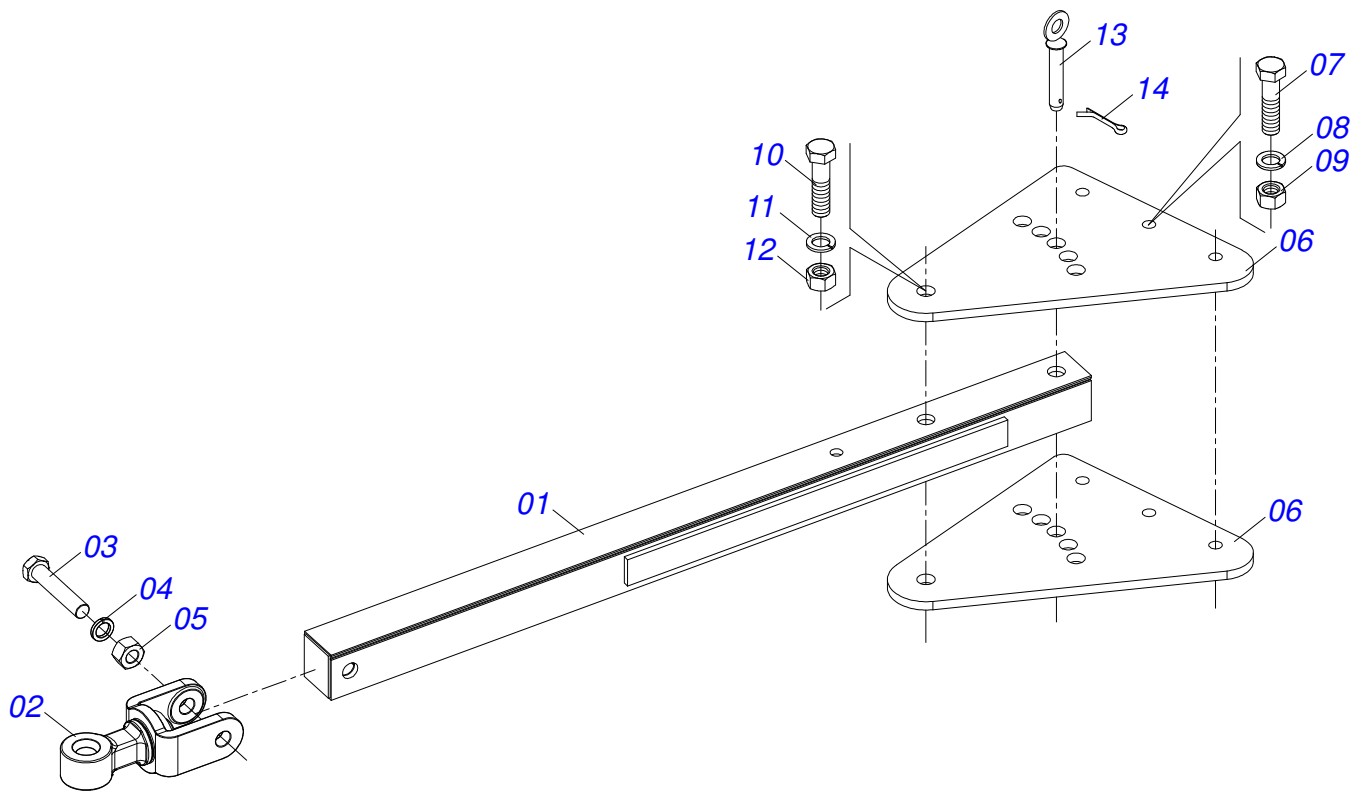

Item	Código	Descrição	QT
01	0501060188	BARRA TRAC 1400	01
02	0521061775	ENGATE AO TRATOR GA/GAM/GNL/ATCR	01
03	0501010060	PARAF 1 UNC X 6.1/2 C S G.5 ZN	01
04	0503011438	ARRUELA PRESSAO 1 SA	01
05	0501010059	PORCA S. 1 UNC (PESADA) G.5 ZN	01
06	0501010241	PLACA SUP/INF GA/GAM/GAI	02
07	0503011198	PARAF 3/4 UNC X 6 C S G.5 ZN	03
08	0503011442	ARRUELA PRESSAO 3/4 SA	03
09	0503010014	PORCA S. 3/4 UNC (PESADA) G.5 ZN	03
10	0501010191	PARAF 1 UNC X 6 C S G.5 ZN	01
11	0503011438	ARRUELA PRESSAO 1 SA	01
12	0501010059	PORCA S. 1 UNC (PESADA) G.5 ZN	01
13	0501068993	EIXO JUNCAO 25,40 X 140 C/ARR GA ZN	01
14	0503010571	CONTRAPINO 1/4 X 1.1/2	01