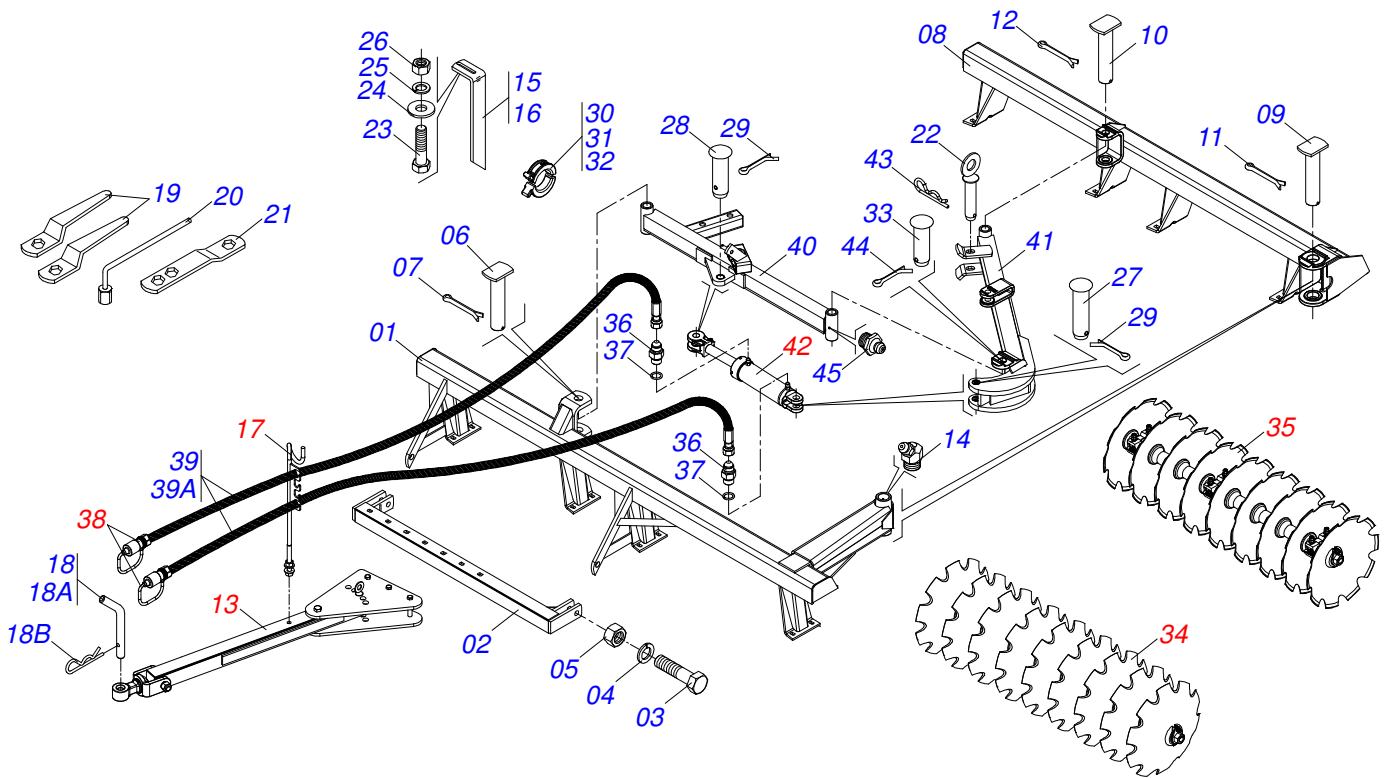

Item	Código	Descrição	018	020	022	024
01	0501063240	CHASSI DIANT GA 18 S-0989	001	000	000	000
01.	0501062515	CHASSI DIANT GA 20 S-0989	000	001	000	000
01..	0501062343	CHASSI DIANT GA 22 S-0989	000	000	001	000
01...	0501062499	CHASSI DIANT GA 24 S-0989	000	000	000	001
02	0501064203	BARRA ENGATE GA 12/18	001	000	000	000
02.	0501064204	BARRA ENGATE GA 14/20	000	001	000	000
02..	0501064205	BARRA ENGATE GA 22/24	000	000	001	001
03	0501011547	PARAF 1 UNC X 4.1/2 C S G.5 ZN	002	002	002	002
04	0503011438	ARRUELA PRESSAO 1 SA	002	002	002	002
05	0501010059	PORCA S. 1 UNC (PESADA) G.5 ZN	002	002	002	002
06	0521010644	EIXO JUNCAO 37,9 X 213 ZN	001	001	001	001
07	0503010534	CONTRAPINO 3/8 X 2.1/2 ZN 1G13300	001	001	001	001
08	0501062792	CHASSI TRAS GA 18 S-0989	001	000	000	000
08.	0501062514	CHASSI TRAS GA 20 S-0989	000	001	000	000
08..	0501062315	CHASSI TRAS GA 22 S-0989	000	000	001	000
08...	0501062512	CHASSI TRAS GA 24 S-0989	000	000	000	001
09	0501065487	EIXO JUNCAO 62,5 X 313	001	001	001	001
10	0521010644	EIXO JUNCAO 37,9 X 213 ZN	001	001	001	001
11	0503010073	CONTRAPINO 3/8 X 3.1/2 ZN	001	001	000	000
12	0503010534	CONTRAPINO 3/8 X 2.1/2 ZN 1G13300	001	001	002	002
13	0501042816	BARRA TRAC COMPL GA/GAM/GAI/GAIM	001	001	001	001
14	0503010003	GRAXEIRA 1845 3/8	001	001	001	001
15	0501064168	LIMP DIANT GA/GAM	005	005	006	007
16	0501064167	LIMP TRAS GA/GAM	005	005	006	007
17	0501040257	SUPT MANG 3/4 X 1200 GND/GAICR	001	001	001	001
18	0501040343	PINO ENG COMPL GA/GNM/GND/GNCP	001	001	001	001
18A	0521010453	PINO ENGATE GA	001	001	001	001
18B	0503031035	CUPILHA 6 X 88	001	001	001	001
19	0501011431	CHAVE 1.3/4 CABO CHATO 1G92754	002	002	002	002
20	0503016140	CHAVE 3/4 CABO CIL GA	001	001	001	001
21	0511018451	CHAVE UNIV 5/8 X 3/4 X 1 GAM	001	001	001	001
22	0501068993	EIXO JUNCAO 25,40 X 140 C/ARR GA ZN	001	001	001	001
23	0503011082	PARAF 1/2 UNC X 1.3/4 CSRT G.5 ZN	020	020	024	000