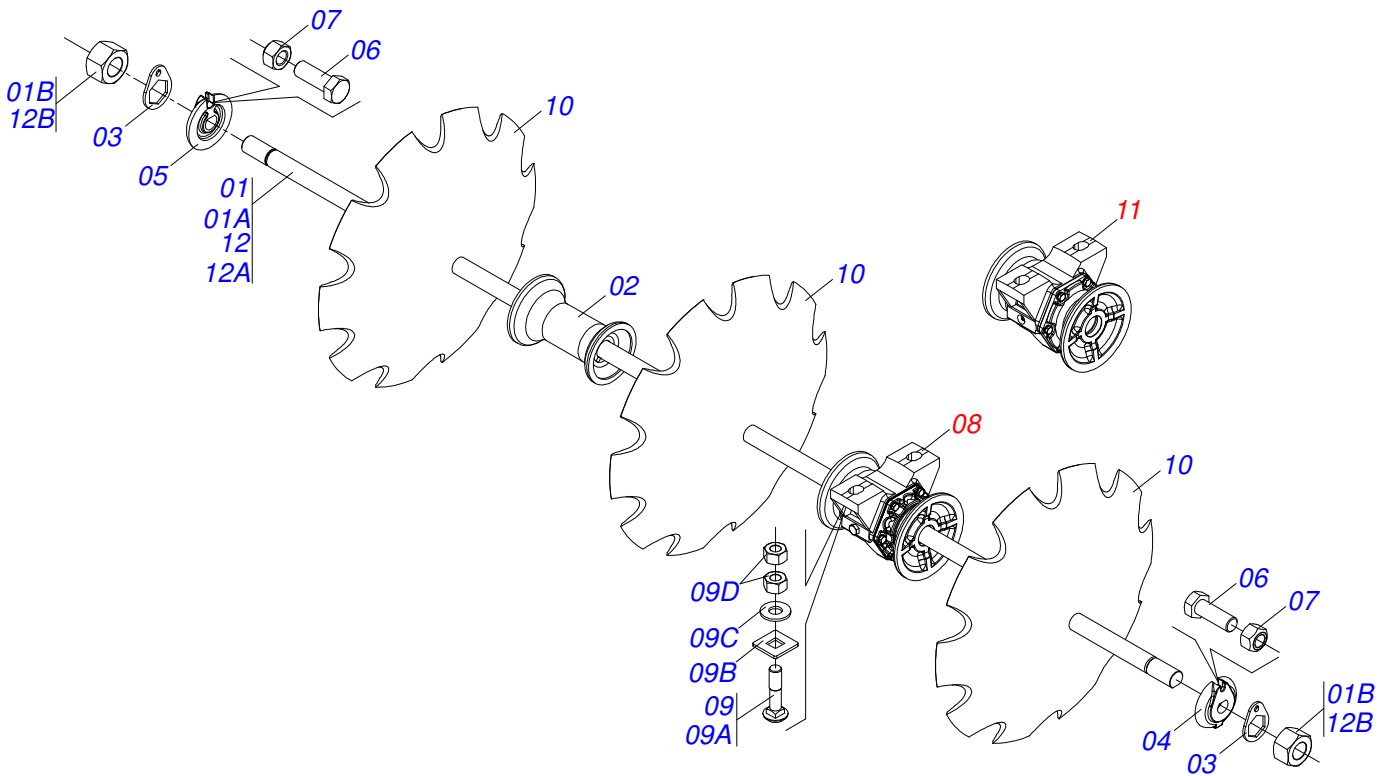

Item	Código	Descrição	020	022	024
01	0501046853	EIXO 1.5/8 7FPP X1090-PORCAS 2.3/4	002	001	000
01A	0501015029	EIXO 1.5/8 7FPP X 1090 1G120944	002	001	000
01B	0502040640	PORCA 1.5/8 7 FPP SEXT 2.3/4 ZN	004	002	000
02	0502010626	SEPD 226 C/ F 1.5/8 ATCR	004	005	006
03	0511014339	TRAVA PORCA 1.5/8 SEXT 71,0/71,5 GA	004	004	004
04	0502011048	TRAVA EIXO EXT 1.5/8	002	002	002
05	0502011047	TRAVA INT EIXO 1.5/8 ATCR	002	002	002
06	0503011267	PARAF 5/8 UNC X 1.1/2 C S. G.5 ZN	004	004	004
07	0503012412	PORCA S. AUTOTRAV MEC/TORQUE 5/8 UNC G.5 ZN	004	004	004
08	0501046923	MANCAL AGR DM OL 225 1.5/8 SD PR	004	004	004
09	0511040034	CONJ PCS IMPL CO 3/4 UNC X 3.1/4 CA	008	008	008
09A	0501017303	PARAF 3/4 UNC X 3.1/4 CAPQ G.5 ZN	008	008	008
09B	0501010949	TRAVA PARAF 3/4 GA/GAM	008	008	008
09C	0501010322	ARRUELA LISA 20,50 X 46 X 4,00 ZN	008	008	008
09D	0503010014	PORCA S. 3/4 UNC (PESADA) G.5 ZN	016	016	016
10	0602030005	DR24X6 C84AF04FR1.11/16 10R TA/CIV	010	011	012
10.	0602033005	DR26X6 C90AF04FR1.11/16 10R TAT/CIV	010	011	012
10..	0602037004	DR28X6 C102AF04FR1.11/16 10R TAT/CV	010	011	012
11	0501046914	MANCAL AGR CM GX 225 X 1.5/8 GA	004	004	004
12	0501046855	EIXO 1.5/8 7FPP X1320-PORCAS 2.3/4	000	001	002
12A	0501015237	EIXO 1.5/8 7FPP X1320	000	001	002
12B	0502040640	PORCA 1.5/8 7 FPP SEXT 2.3/4 ZN	000	002	004