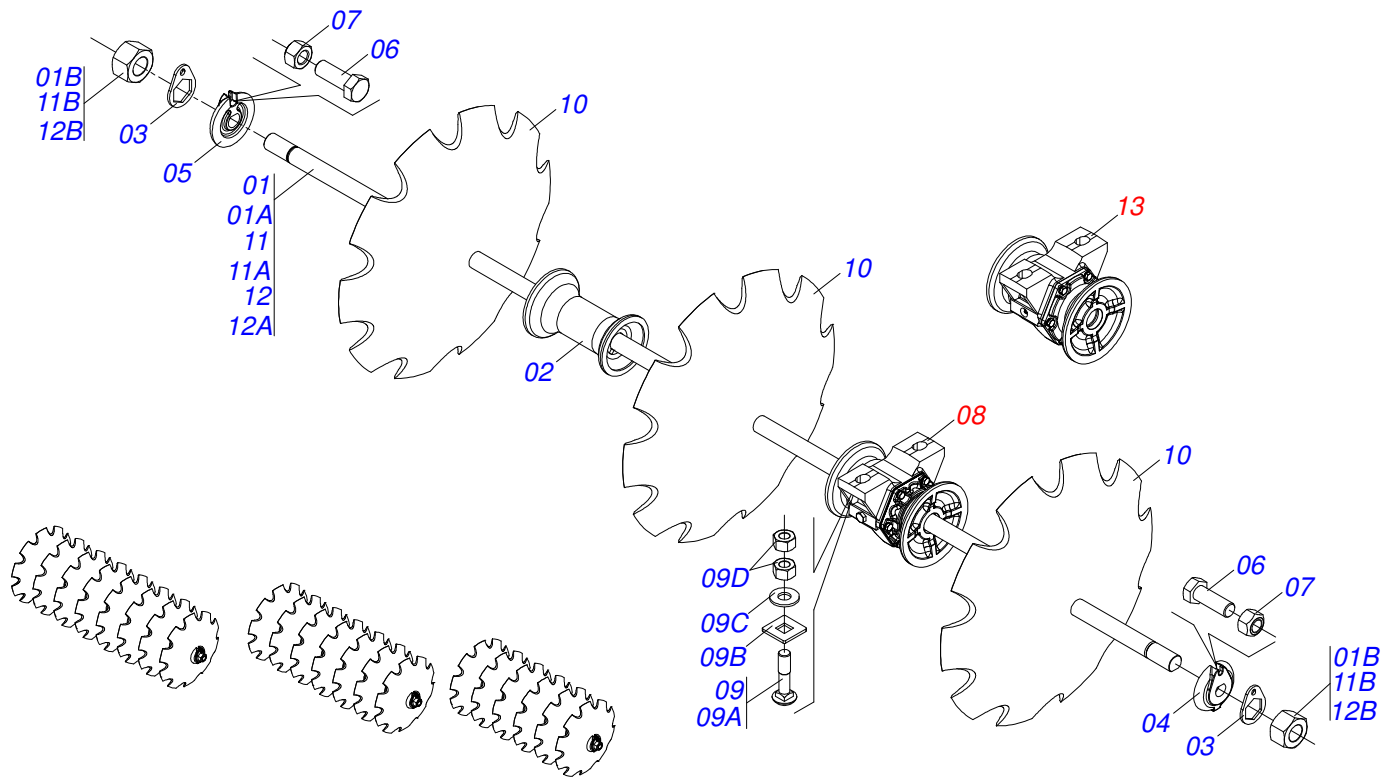

Item	Código	Descrição	012	014	016
01	0501046855	EIXO 1.5/8 7FPP X1320-PORCAS 2.3/4	001	000	000
01A	0501015237	EIXO 1.5/8 7FPP X1320	001	000	000
01B	0502040640	PORCA 1.5/8 7 FPP SEXT 2.3/4 ZN	002	000	000
02	0502010626	SEPD 226 C/ F 1.5/8 ATCR	003	004	004
03	0511014339	TRAVA PORCA 1.5/8 SEXT 71,0/71,5 GA	002	002	002
04	0502011048	TRAVA EIXO EXT 1.5/8	001	001	001
05	0502011047	TRAVA INT EIXO 1.5/8 ATCR	001	001	001
06	0503011267	PARAF 5/8 UNC X 1.1/2 C S. G.5 ZN	002	002	002
07	0503012412	PORCA S. AUTOTRAV MEC/TORQUE 5/8 UNC G.5 ZN	002	002	002
08	0501046923	MANCAL AGR DM OL 225 1.5/8 SD PR	002	002	002
09	0511040034	CONJ PCS IMPL CO 3/4 UNC X 3.1/4 CA	004	004	004
09A	0501017303	PARAF 3/4 UNC X 3.1/4 CAPQ G.5 ZN	004	004	004
09B	0501010949	TRAVA PARAF 3/4 GA/GAM	004	004	004
09C	0501010322	ARRUELA LISA 20,50 X 46 X 4,00 ZN	004	004	004
09D	0503010014	PORCA S. 3/4 UNC (PESADA) G.5 ZN	008	008	008
10	0602030002	DR24X4,75 C84AF04FR1.11/16 10R TATU	006	007	008
10.	0602030005	DR24X6 C84AF04FR1.11/16 10R TA/CIV	006	007	008
10..	0602033005	DR26X6 C90AF04FR1.11/16 10R TAT/CIV	006	007	008
10...	0602037004	DR28X6 C102AF04FR1.11/16 10R TAT/CV	000	007	008
11	0501046857	EIXO 1.5/8 7FPP X1555-PORCAS 2.3/4	001	000	000
11A	0501015632	EIXO 1.5/8 7FPP X1555	001	000	000
11B	0502040640	PORCA 1.5/8 7 FPP SEXT 2.3/4 ZN	002	000	000
12	0501046859	EIXO 1.5/8 7FPP X1780-PORCAS 2.3/4	000	000	001
12A	0501015631	EIXO 1.5/8 7FPP X1780	000	000	001
12B	0502040640	PORCA 1.5/8 7 FPP SEXT 2.3/4 ZN	000	000	002
13	0501046914	MANCAL AGR CM GX 225 X 1.5/8 GA	002	002	002