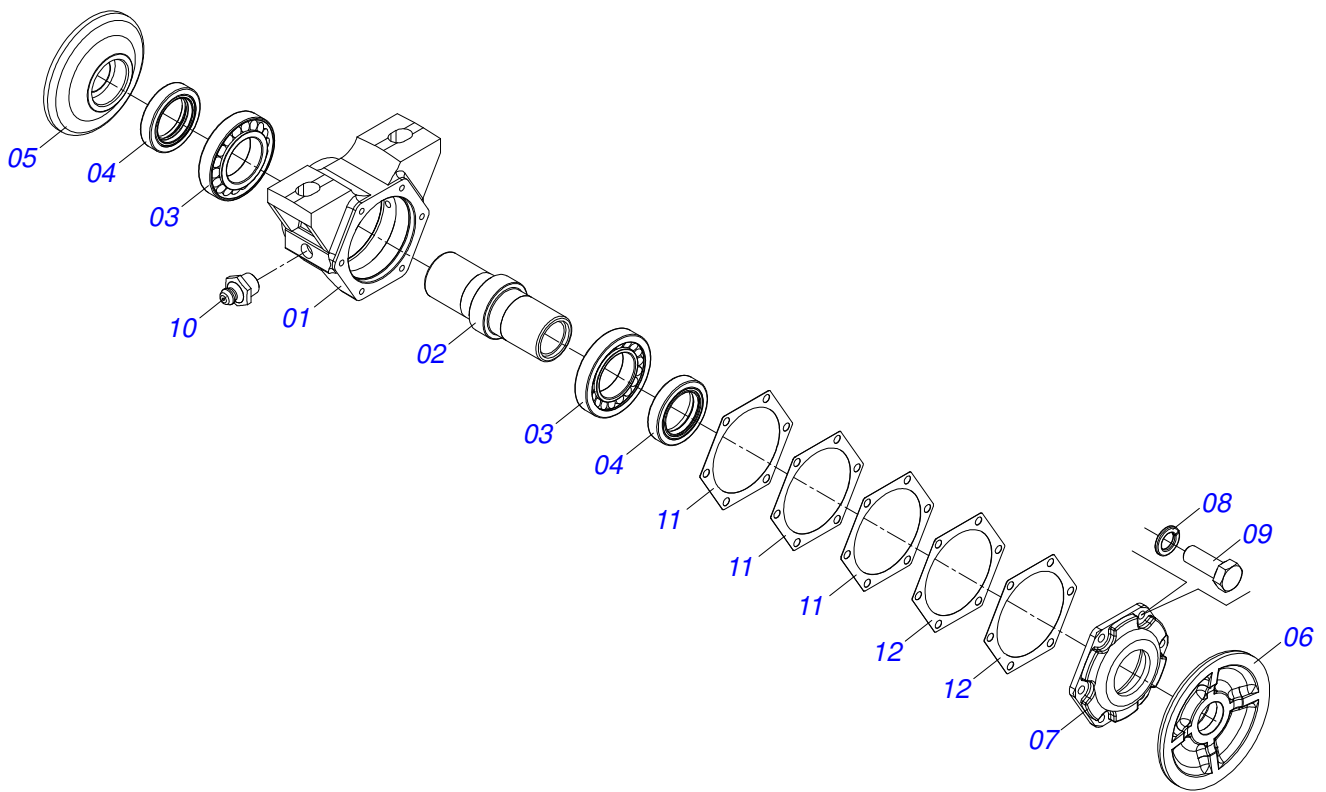

Item	Código	Descrição	QT
01	0502020448	CX CM SD	01
02	0502010639	EIXO MANCAL CM/DM	01
03	0503010113	ROL 30212	02
04	0503010327	RET 00556-GB	02
05	0502040240	ENC INT DISCO	01
06	0502040239	ENC EXT DISCO	01
07	0502020457	TAMPA CX CM	01
08	0503011443	ARRUELA PRESSAO 3/8 SA	06
09	0503010237	PARAF 3/8 UNC X 1 C S G.5 ZN	06
10	0503010002	GRAXEIRA 1800	02
11	0503031972	JUNTA VED 137 X 113,2 X 0,3	03
12	0503031973	JUNTA VED 137 X 113,2 X 0,1	02