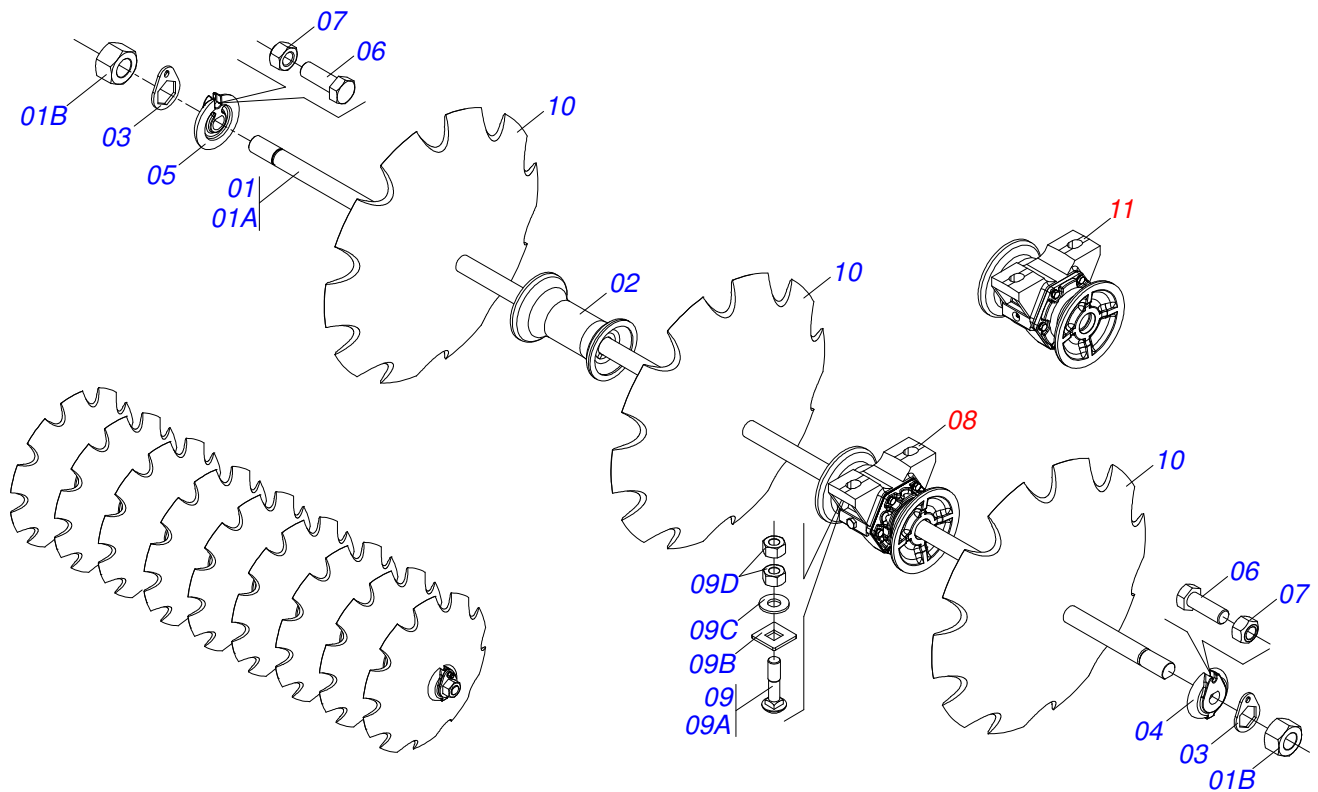

Item	Código	Descrição	QT
01	0501046860	EIXO 1.5/8 7FPP X2020-PORCAS 2.3/4	01
01A	0501015329	EIXO 1.5/8 7FPP X2020	01
01B	0502040640	PORCA 1.5/8 7 FPP SEXT 2.3/4 ZN	02
02	0502010626	SEPD 226 C/ F 1.5/8 ATCR	05
03	0511014339	TRAVA PORCA 1.5/8 SEXT 71,0/71,5 GA	02
04	0502011048	TRAVA EIXO EXT 1.5/8	01
05	0502011047	TRAVA INT EIXO 1.5/8 ATCR	01
06	0503011267	PARAF 5/8 UNC X 1.1/2 C S G.5 ZN	02
07	0503012412	PORCA S. AUTOTRAV MEC/TORQUE 5/8 UNC G.5 ZN	02
08	0501046923	MANCAL AGR DM OL 225 1.5/8 SD PR	03
09	0511040034	CONJ PCS IMPL CO 3/4 UNC X 3.1/4 CA	06
09A	0501017303	PARAF 3/4 UNC X 3.1/4 CAPQ G.5 ZN	06
09B	0501010949	TRAVA PARAF 3/4 GA/GAM	06
09C	0501010322	ARRUELA LISA 20,50 X 46 X 4,00 ZN	06
09D	0503010014	PORCA S. 3/4 UNC (PESADA) G.5 ZN	12
10	0602030005	DR24X6 C84AF04FR1.11/16 10R TA/CIV	09
10.	0602033005	DR26X6 C90AF04FR1.11/16 10R TAT/CIV	09
10..	0602037004	DR28X6 C102AF04FR1.11/16 10R TAT/CV	09
11	0501046914	MANCAL AGR CM GX 225 X 1.5/8 GA	03