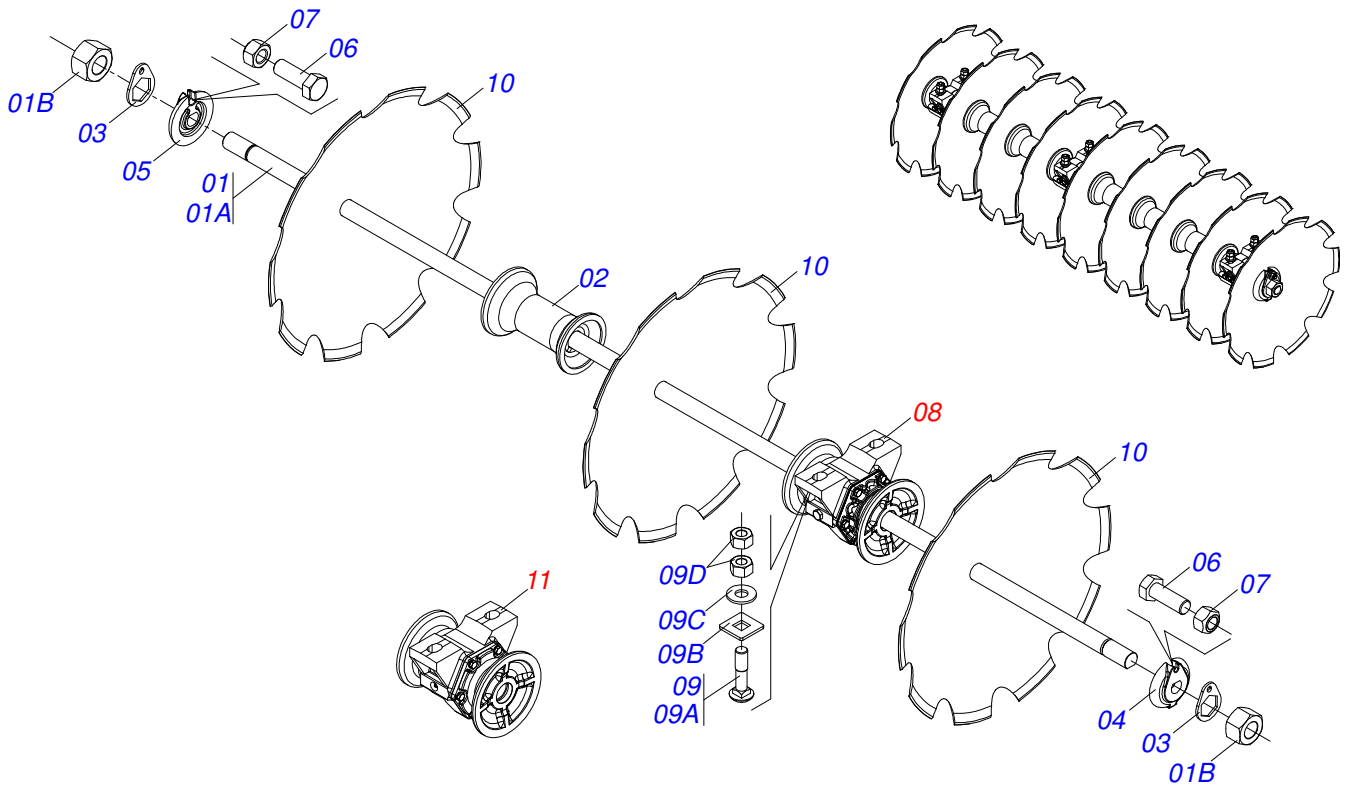

Item	Código	Descrição	QT
01	0501046860	EIXO 1.5/8 7FPP X2020-PORCAS 2.3/4	01
01A	0501015329	EIXO 1.5/8 7FPP X2020	01
01B	0502040640	PORCA 1.5/8 7 FPP SEXT 2.3/4 ZN	02
02	0502010626	SEPD 226 C/ F 1.5/8 ATCR	05
03	0511014339	TRAVA PORCA 1.5/8 SEXT 71,0/71,5 GA	02
04	0502011047	TRAVA INT EIXO 1.5/8 ATCR	01
05	0502011048	TRAVA EIXO EXT 1.5/8	01
06	0503011267	PARAF 5/8 UNC X 1.1/2 C S G.5 ZN	02
07	0503012412	PORCA S. AUTOTRAV MEC/TORQUE 5/8 UNC G.5 ZN	02
08	0501046923	MANCAL AGR DM OL 225 1.5/8 SD PR	03
09	0511040034	CONJ PCS IMPL CO 3/4 UNC X 3.1/4 CA	06
09A	0501017303	PARAF 3/4 UNC X 3.1/4 CAPQ G.5 ZN	06
09B	0501010949	TRAVA PARAF 3/4 GA/GAM	06
09C	0501010322	ARRUELA LISA 20,50 X 46 X 4,00 ZN	06
09D	0503010014	PORCA S. 3/4 UNC (PESADA) G.5 ZN	12
10	0602030005	DR24X6 C84AF04FR1.11/16 10R TA/CIV	09
10.	0602033005	DR26X6 C90AF04FR1.11/16 10R TAT/CIV	09
10..	0602037004	DR28X6 C102AF04FR1.11/16 10R TAT/CV	09
11	0501046914	MANCAL AGR CM GX 225 X 1.5/8 GA	03