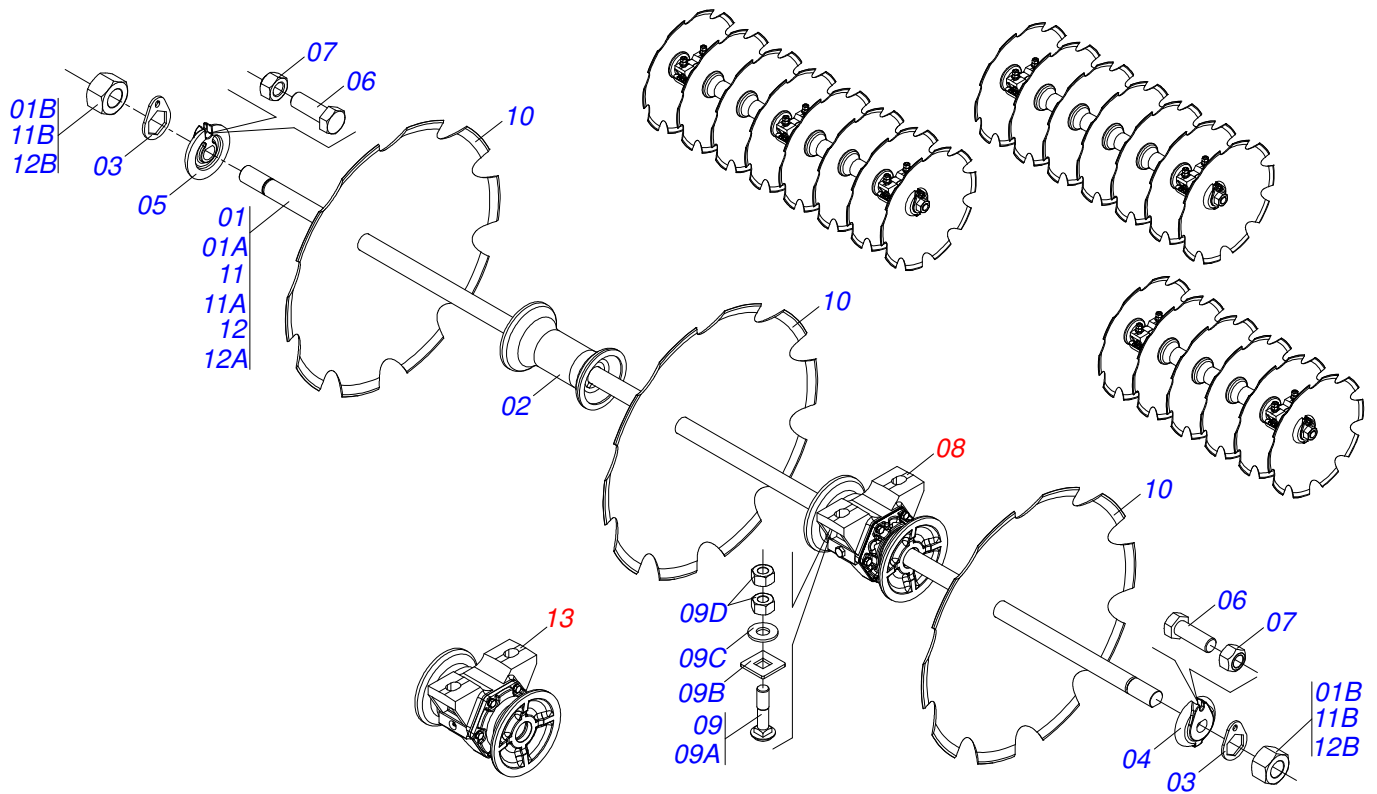

Item	Código	Descrição	012	014	016
01	0501046855	EIXO 1.5/8 7FPP X1320-PORCAS 2.3/4	001	000	000
01A	0501015237	EIXO 1.5/8 7FPP X1320	001	000	000
01B	0502040640	PORCA 1.5/8 7 FPP SEXT 2.3/4 ZN	002	000	000
02	0502010626	SEPD 226 C/ F 1.5/8 ATCR	003	004	004
03	0511014339	TRAVA PORCA 1.5/8 SEXT 71,0/71,5 GA	002	002	002
04	0502011047	TRAVA INT EIXO 1.5/8 ATCR	001	001	001
05	0502011048	TRAVA EIXO EXT 1.5/8	001	001	001
06	0503011267	PARAF 5/8 UNC X 1.1/2 C S. G.5 ZN	002	002	002
07	0503012412	PORCA S. AUTOTRAV MEC/TORQUE 5/8 UNC G.5 ZN	002	002	002
08	0501046923	MANCAL AGR DM OL 225 1.5/8 SD PR	002	002	002
09	0511040034	CONJ PCS IMPL CO 3/4 UNC X 3.1/4 CA	004	004	004
09A	0501017303	PARAF 3/4 UNC X 3.1/4 CAPQ G.5 ZN	004	004	004
09B	0501010949	TRAVA PARAF 3/4 GA/GAM	004	004	004
09C	0501010322	ARRUELA LISA 20,50 X 46 X 4,00 ZN	004	004	004
09D	0503010014	PORCA S. 3/4 UNC (PESADA) G.5 ZN	008	008	008
10	0602030002	DR24X4,75 C84AF04FR1.11/16 10R TATU	006	007	008
10.	0602030005	DR24X6 C84AF04FR1.11/16 10R TA/CIV	006	007	008
10..	0602033005	DR26X6 C90AF04FR1.11/16 10R TAT/CIV	006	007	008
10...	0602037004	DR28X6 C102AF04FR1.11/16 10R TAT/CV	000	007	008
11	0501046857	EIXO 1.5/8 7FPP X1555-PORCAS 2.3/4	001	000	000
11A	0501015632	EIXO 1.5/8 7FPP X1555	001	000	000
11B	0502040640	PORCA 1.5/8 7 FPP SEXT 2.3/4 ZN	002	000	000
12	0501046859	EIXO 1.5/8 7FPP X1780-PORCAS 2.3/4	000	000	001
12A	0501015631	EIXO 1.5/8 7FPP X1780	000	000	001
12B	0502040640	PORCA 1.5/8 7 FPP SEXT 2.3/4 ZN	000	000	002
13	0501046914	MANCAL AGR CM GX 225 X 1.5/8 GA	002	002	002