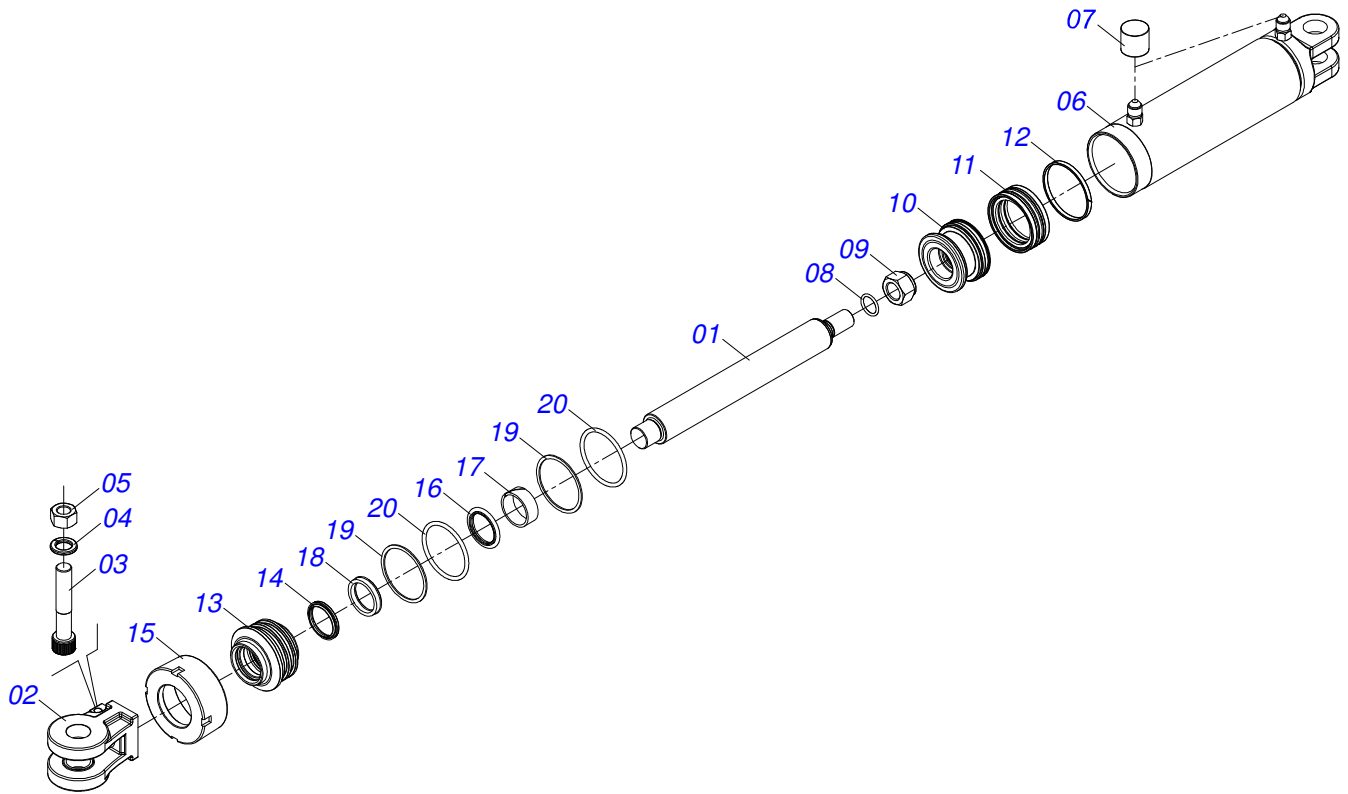

Item	Código	Descrição	QT
01	0521010421	EXTENSOR CIL H 44,45 X 396	01
02	0502040747	GARFO 32,54	01
03	0503011094	PARAF 3/8 UNC X 2 C C S I 12.9	01
04	0503010025	ARRUELA PRESSAO 3/8 ZN 1K01527	01
05	0503010026	PORCA S. 3/8 UNC G.5 ZN	01
06	0511063257	CAMISA 85,7 X 313 GAPCW	01
07	0503030385	PLUG CILINDRICO N-002	02
08	0503010042	ANEL O RING 2-214 N 3006-9B 1G05116	01
09	0503010063	PORCA S. AUTOTRAV C/NYLON 1 UNS ALTA G.5 ZN	01
10	0571019710	EMBOLO 44,45 X 85,72 CILIND HIDR	01
11	0503017935	ANEL ZW 008500260 AGEL	01
12	0503018144	ANEL GUIA 6W6-3375-250	01
13	0571019711	SUPT ANEIS 44,45 X 85,72 GT 1120	01
14	0503010761	ANEL RASPD D-1750	01
15	0571019709	TAMPA MOVEL 85,72 SDA3E	01
16	0503017936	ANEL OD 044405200171D-BR AGEL	01
17	0503017938	ANEL GUIA W2-2000-750 (1734)	01
18	0503017937	GAXETA 1870-1750-375-B POLYMAX	01
19	0503017940	ANEL BACK-UP 8-337	02
20	0503017939	ANEL O RING 2-337 N 3006-9B	02