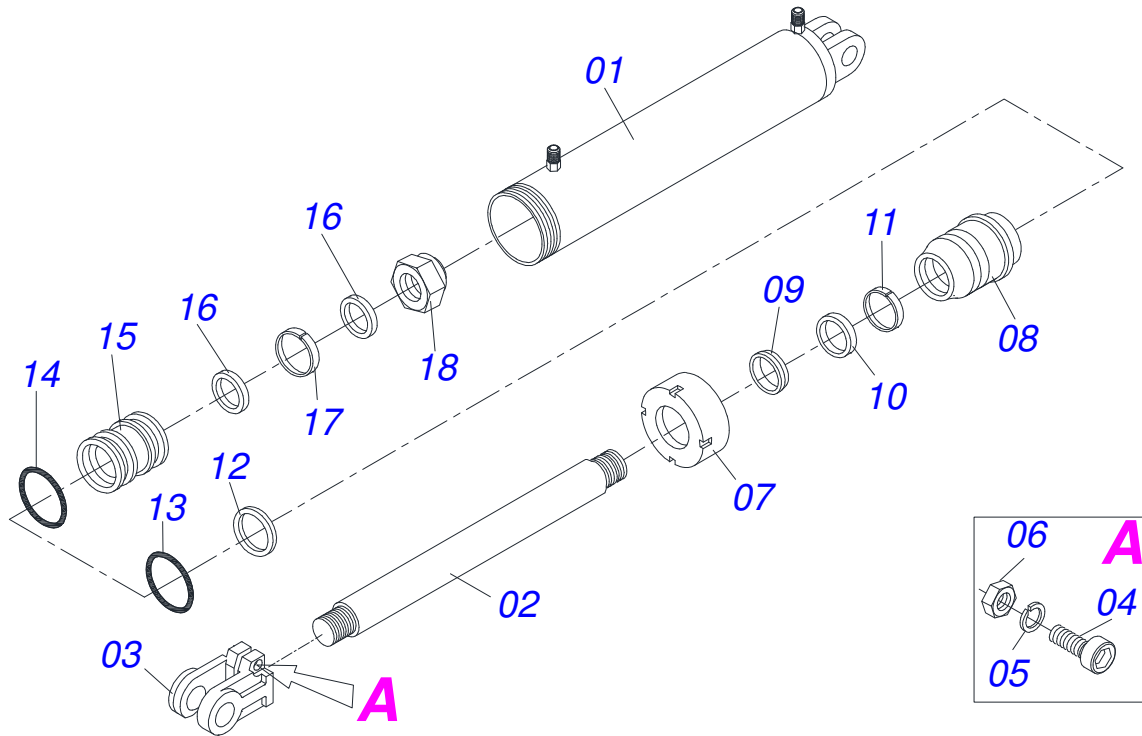

Item	Código	Descrição	QT
00	0511040697	CIL H 44,45 X 85,7 X 515 X 203GAPCW	01
01	0511063257	CAMISA 85,7 X 313 GAPCW	01
02	0501018532	HASTE 44,45 X 396	01
03	0502040747	GARFO 32,54	01
04	0503011094	PARAF 3/8 UNC X 2 C C S I 12.9	01
05	0503010025	ARRUELA PRESSAO 3/8 ZN 1K01527	01
06	0503010026	PORCA S. 3/8 UNC G.5 ZN	01
07	0502010993	TAMPA MOVEL 85,72 SDA3E	01
08	0502010781	SUPT ANEIS 44,45 X 85,72	01
09	0503010761	ANEL RASPD D-1750	01
10	0503010990	GAXETA 1870-1750-375-B	01
11	0503010949	ANEL G.I.1.3/4X3X1/2 W2-2000-500 PK	01
12	0503011060	ANEL BACK-UP 8-336 1G31106	01
13	0503010976	ANEL O RING 2-336 N 3006-9B 1G85119	01
14	0503010042	ANEL O RING 2-214 N 3006-9B 1G05116	01
15	0502010843	EMBOLO 44,45 X 85,7	01
16	0503010170	GAXETA 3120 2750	02
17	0503010948	ANEL G.E.3.3/8X2X1/2 W4-3346-590 PK	01
18	0503010063	PORCA S. AUTOTRAV C/NYLON 1 UNS ALTA G.5 ZN	01
19	0501031796	JOGO REP COMPL CIL 44,45 X 85,72 B	01