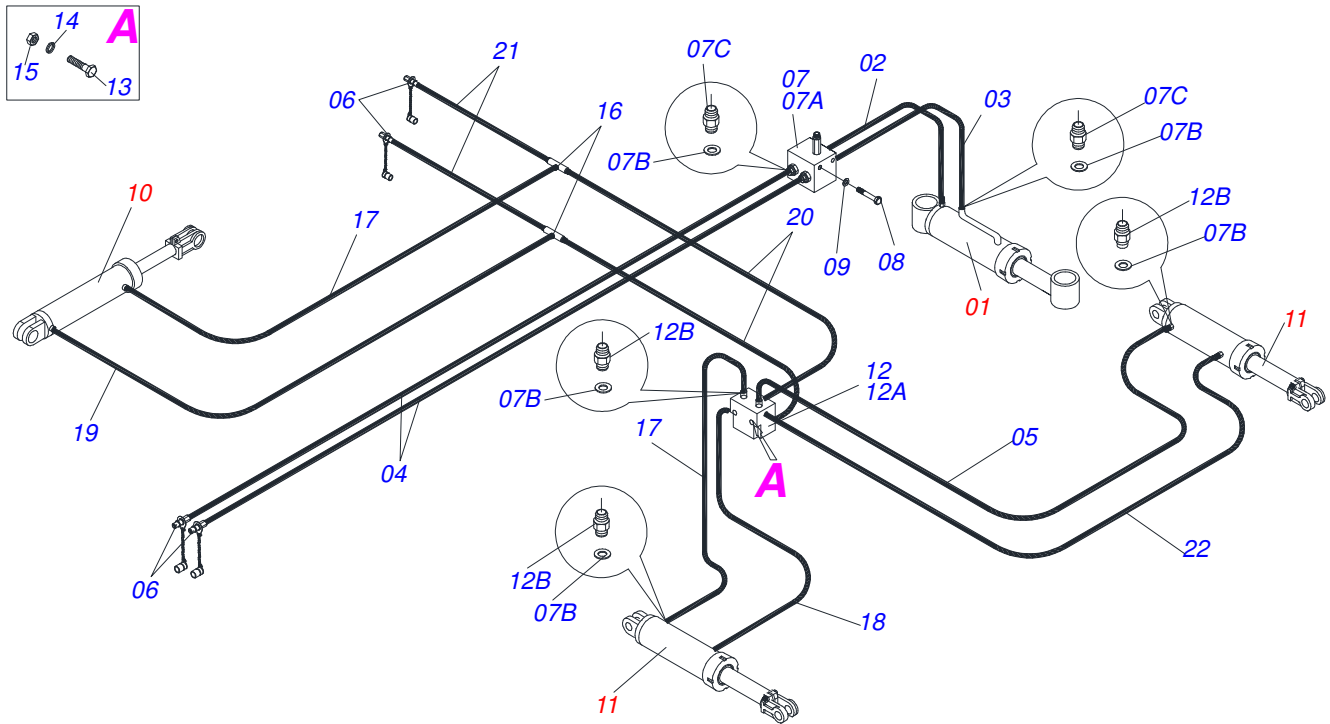

Item	Código	Descrição	QT
01	0501048041	CIL H 50,8 X 127 X 890 X 605 GAPCW	01
02	0501080123	MANG 1/2 X 800 TR-TC	01
03	0501080122	MANG 1/2 X 900 TR-TC	01
04	0501080005	MANG 1/2 X 5500 TR-TM	02
05	0501080605	MANG 3/8 X 4000 TR-TC	01
06	0503011627	MACHO ENG RAP AGR 1/2 NPT	04
07	0501042903	VALV DESCG COMPL (JIC)	01
07A	0503010919	VALV DESCG HFB060306	01
07B	0503010190	ANEL O RING 2-114 N 3006-9B	10
07C	0501011460	NIPLE 7/8 NF X 3/4 NF SEXT 1X46 ZN	04
08	0503010237	PARAF 3/8 UNC X 1 C S G.5 ZN	02
09	0503010025	ARRUELA PRESSAO 3/8 ZN 1K01527	02
10	0511040697	CIL H 44,45 X 85,7 X 515 X 203GAPCW	01
11	0501048744	CIL H 50,8X101,60X800X400 GAPCW	02
12	0501052389	VALV DIV FLUXO COMPL AST/MATIC 550	01
12A	0503012172	VALV DIV FLUXO 50-50	01
12B	0501010617	NIPLE 3/4 NF X 3/4 NF SEXT 7/8 X 44	06
13	0503010373	PARAF 1/4 UNC X 2 C S G.2 ZN	02
14	0503010143	ARRUELA PRESSAO 1/4 ZN 1K01518	02
15	0503010144	PORCA S. 1/4 UNC G.5 ZN	02
16	0503011271	CONEC MACHO T 3/4 UNF JIC	02
17	0501080054	MANG 3/8 X 450 TR-TC	02
18	0501080191	MANG 3/8 X 450 TC-TC	01
19	0501080406	MANG 3/8 X 600 TR-TC	01
20	0501080431	MANG 3/8 X 1900 TR-TC	02
21	0501080405	MANG 3/8 X 4300 TR-TM	02
22	0501080578	MANG 3/8 X 4000 TC-TC	01