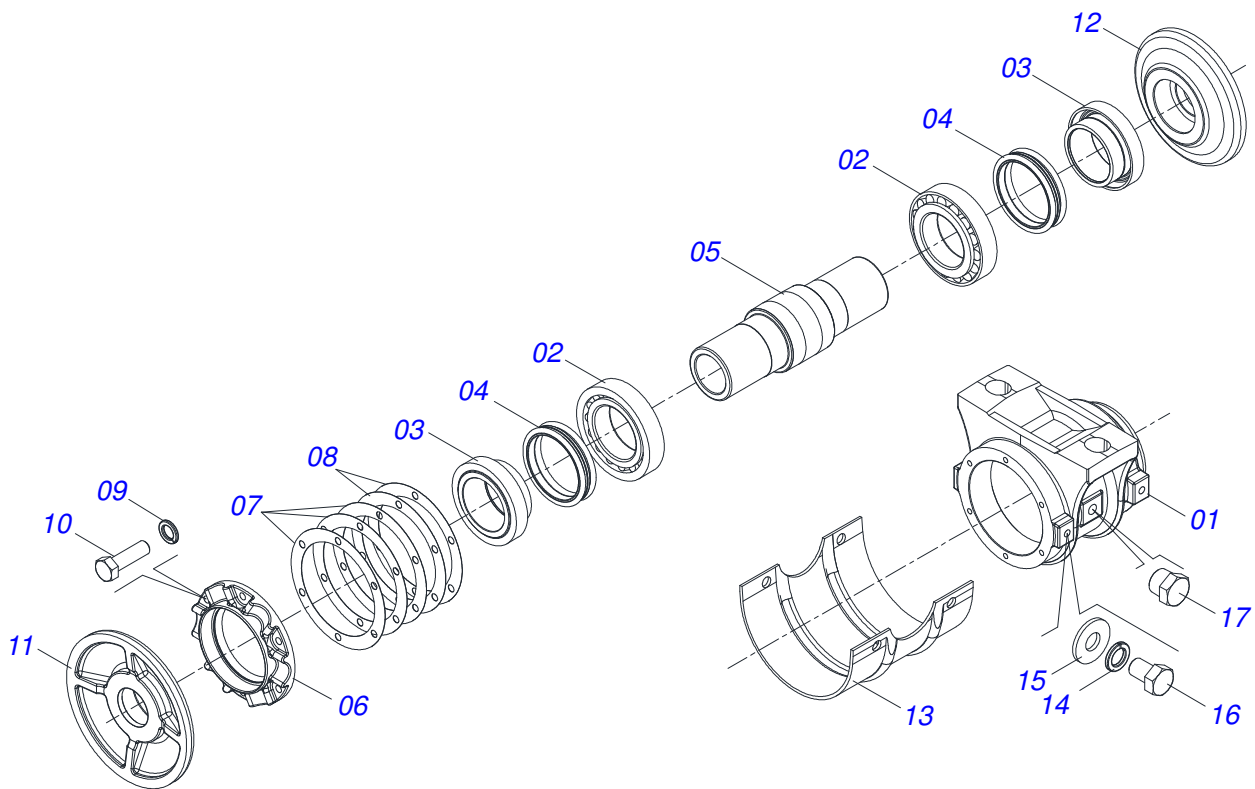

Item	Código	Descrição	QT
001	0502010742	CX DM MANCAL AGR DM OL 330	01
002	0503010117	ROL 32216	02
003	0502040123	PORTA RET C/ BUCHA	02
004	0503030028	RET LP JB-257	02
005	0502040034	EIXO MANCAL CM/DM	01
006	0502010645	TAMPA CX DM	01
007	0503030536	JUNTA VED 180 X 140,5 X 0,4	03
008	0503030686	JUNTA VED 180 X 140,5 X 0,1	02
009	0503011443	ARRUELA PRESSAO 3/8 SA	06
010	0503010751	PARAF 3/8 UNC X 1.1/4 C S G.5 ZN	06
011	0502040260	ENC EXT DISCO	01
012	0502040261	ENC INT DISCO	01
013	0511013169	CAPA PROTT MANCAL 330 GAP	01
014	0503010019	ARRUELA PRESSAO 1/2 ZN 1K01556	04
015	0511017302	ARRUELA LISA 13,50 X 32,50 X 3,0 ZN	04
016	0503011401	PARAF 1/2 UNC X 3/4 C S G.5 ZN	04
017	0503010856	BUJAO R3/8" BSPT	02