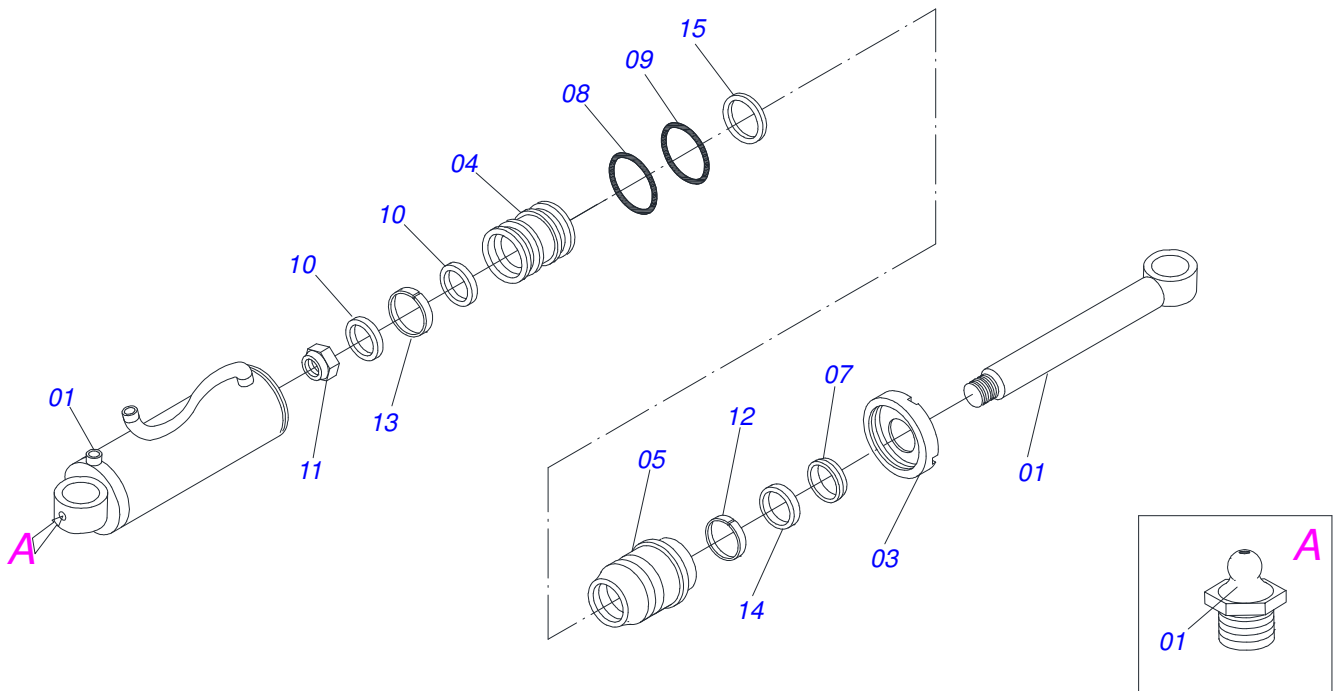

# INDICE

0909093785	CHASSI COMPLETO	.....	1
0501048041	CIL H 50,8 X 127 X 890 X 605 GAPCW	.....	2
0511045489	CIL H 63,5 X 127 X 890 X 605 GAPCW	.....	3
0501048744	CIL H 50,8X101,60X800X400 GAPCW	.....	4
0511040697	CIL H 44,45 X 85,7 X 515 X 203GAPCW	.....	5
0501051885	RODADO S/PNEU GAPCW/GCRO	.....	6
0511043153	MACACO COMPL	.....	7
0909090239	SEÇÃO DE DISCOS GAPCW-EP	.....	8
0501046926	MANCAL AGR DM OL 330 X 2.1/8 C/PROT IMP	.....	9
0909090458	CIRCUITO HIDRAULICO GAPCW-EP	.....	10

Item	Código	Descrição	QT
00	0501048041	CIL H 50,8 X 127 X 890 X 605 GAPCW	01
01	0501069480	EXTENSOR 50,8 X 825 C/ LUVA GAPCW	01
02	0501069481	CAMISA 127 X 801 GAPCW	01
03	0502010382	TAMPA MOVEL 127	01
04	0502010963	EMBOLO 50,8 X 127	01
05	0502012227	SUPORTE ANEIS 50,80 X 127 GAPCW-EP	01
06	0503010002	GRAXEIRA 1800	02
07	0503010039	ANEL RASPD D-2000 1G24231	01
08	0503010345	ANEL O RING 2-218 N 3006-9B 1G04609	01
09	0503010351	ANEL O RING 2-425 N 3006-9B	01
10	0503010552	GAXETA 3750-4250-625-B	02
11	0503010817	PORCA S. AUTOTRAV C/NYLON 1.1/4 UNF ALTA G.5 ZN	01
12	0503010952	ANEL G.I.2 X3X1/2 W2-2250-500 PK	01
13	0503010974	ANEL G.E.5 X3X1/2 W2-5000-500 PK	01
14	0503010991	GAXETA 1870-2000-375-B 1G17225	01
15	0503011062	ANEL BACK-UP 8-425	01
16	0501031961	JOGO REP COMPL CIL 50,8 X 127	01

Item	Código	Descrição	QT
00	0511045489	CIL H 63,5 X 127 X 890 X 605 GAPCW	01
01	0511068001	CAMISA 127 X 783	01
02	0511068088	EXTENSOR 63,50 X 787	01
03	0502010382	TAMPA MOVEL 127	01
04	0502010966	SUPT ANEIS 63,5 X 127	01
05	0503010287	ANEL RASPD D-2500 1G24251	01
06	0503010288	GAXETA 2500-2500-375-B 1G17205	01
07	0503010971	ANEL G.I.2.1/2X3X1/2 W2-2750-500 PK	01
08	0503010351	ANEL O RING 2-425 N 3006-9B	01
09	0503011062	ANEL BACK-UP 8-425	01
10	0502011563	EMBOLO CH 50500E 3109746	01
11	0503012590	ANEL NYLON CH 51100A 1G31046	01
12	0503012592	ANEL TEFLON CH 51800 1G06099	02
13	0503012593	ANEL BORRACHA CH 51700 1G05538	02
14	0503010002	GRAXEIRA 1800	02
15	0503030384	PLUG CON N-001	02