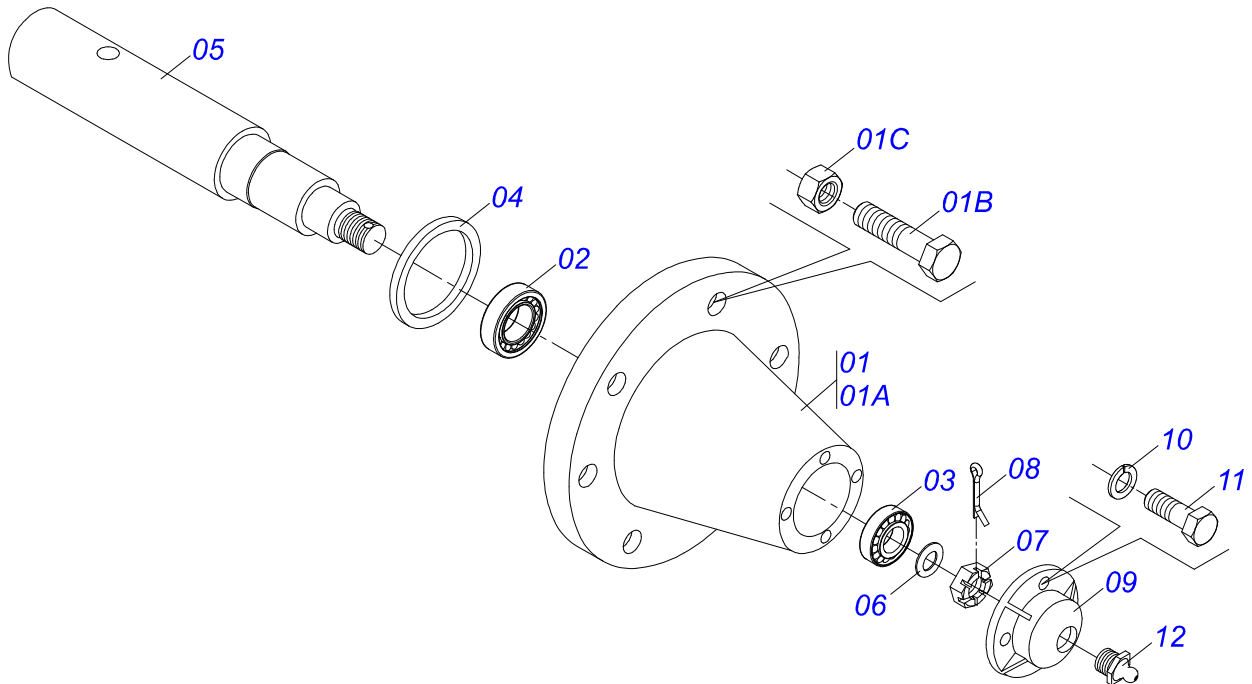

Item	Código	Descrição	QT
01	0501110738	CX RODADO TRANSP C/PARAF GCRO 2240	01
01A	0502012260	CX RODADO TRANSPORTE GCRO 2240	01
01B	0501010186	PARAF ROD 5/8UNFX2.1/8CR G.5 REC ZN	08
01C	0503010064	PORCA CONICA 5/8 NF ZN	08
02	0503011156	ROL 2780/2720 IMP	01
03	0503010008	ROL 3780/3720	01
04	0503013314	RET 5166-GB 63,5 X 110 X 13 ARCA	01
05	0511012494	PONTA EIXO	01
06	0511012492	ARRUELA LISA 28 X 46 X 6,30 ZN	01
07	0503030009	PORCA CAST 1 UNS 14FPP X 22 ZN	01
08	0503010018	CONTRAPINO 5/32 X 1.1/2	01
09	0502020591	TAMPA PROT 1G72673 PSA	01
10	0503011444	ARRUELA PRESSAO 5/16 SA	04
11	0503010358	PARAF 5/16 UNC X 7/8 C S G.5 ZN	04
12	0503010002	GRAXEIRA 1800	01