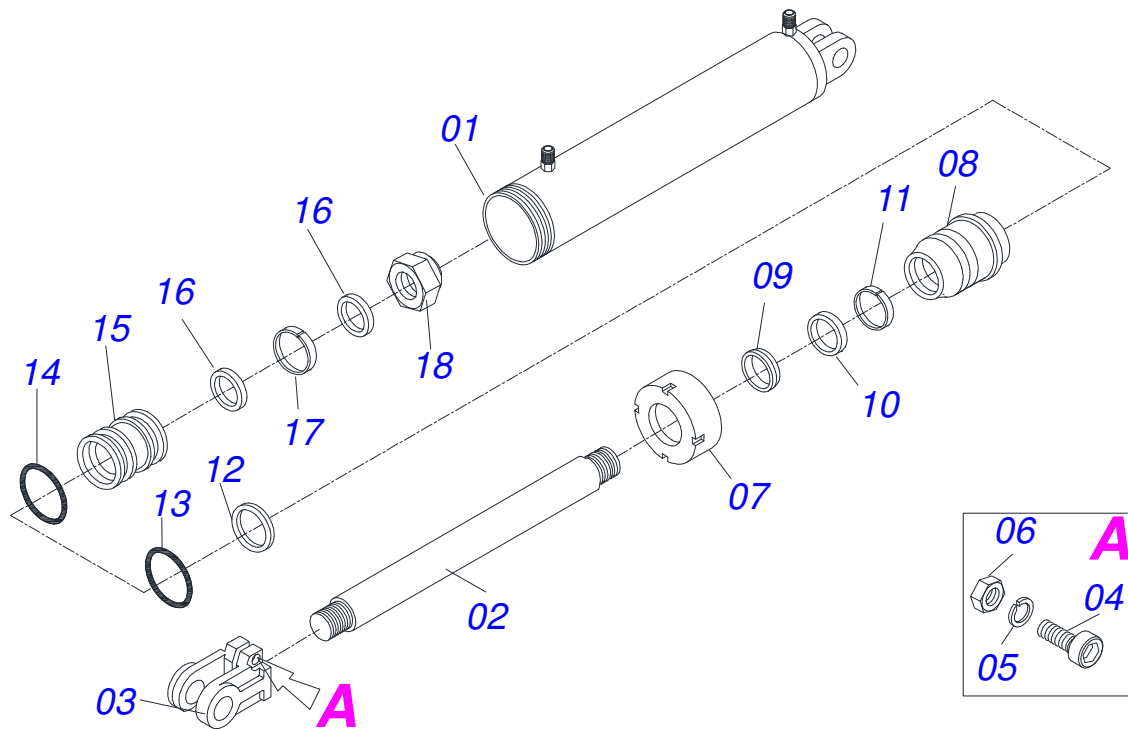

Item	Código	Descrição	QT
00	0501048744	CIL H 50,8X101,60X800X400 GAPCW	01
01	0511060448	CAMISA 101,6 X 595 GAPCW	01
02	0501018530	EXTENSOR 50,80 X 676 AARP	01
03	0502040747	GARFO 32,54	01
04	0503011094	PARAF 3/8 UNC X 2 C C S I 12.9	01
05	0503010025	ARRUELA PRESSAO 3/8 ZN 1K01527	01
06	0503010026	PORCA S. 3/8 UNC G.5 ZN	01
07	0502010017	TAMPA MOVEL 101,6	01
08	0502010778	SUPT ANEIS 50,8 X 101,6	01
09	0503010039	ANEL RASPD D-2000 1G24231	01
10	0503010991	GAXETA 1870-2000-375-B 1G17225	01
11	0503010952	ANEL G.I.2 X3X1/2 W2-2250-500 PK	01
12	0503011061	ANEL BACK-UP 8-342 1G31076	01
13	0503010338	ANEL O RING 2-342 N 3006-9B 1G04619	01
14	0503010345	ANEL O RING 2-218 N 3006-9B 1G04609	01
15	0502010992	EMBOLO 50,8 X 101,6	01
16	0503010043	GAXETA 3750-3250 B	02
17	0503010994	ANEL G.E.4 X 3 X 1/2 W2-4000-500 PK	01
18	0503010817	PORCA S. AUTOTRAV C/NYLON 1.1/4 UNF ALTA G.5 ZN	01
19	0501031799	JOGO REP COMPL CIL 50,8 X 101,6 B	01