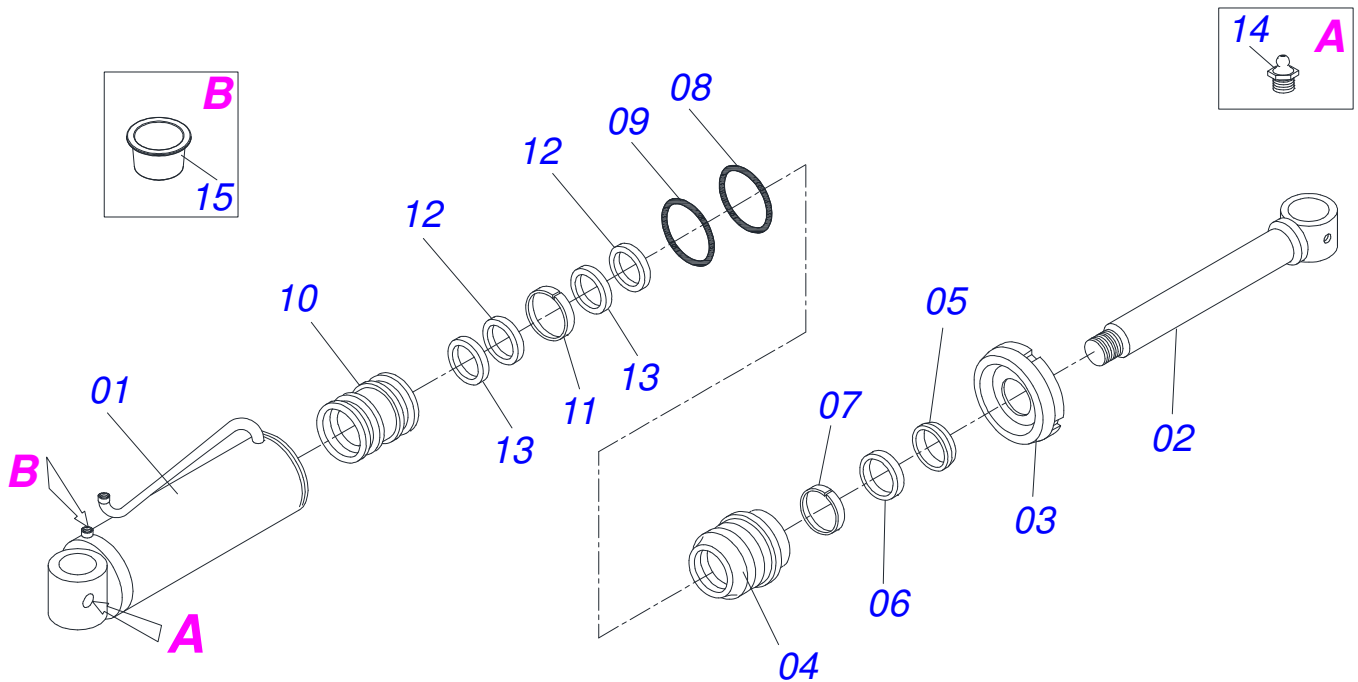

# INDICE

0909093785	CHASSI COMPLETO	.....	1
0501048041	CIL H 50,8 X 127 X 890 X 605 GAPCW	.....	2
0511045489	CIL H 63,5 X 127 X 890 X 605 GAPCW	.....	3
0501048744	CIL H 50,8X101,60X800X400 GAPCW	.....	4
0511040697	CIL H 44,45 X 85,7 X 515 X 203GAPCW	.....	5
0501051885	RODADO S/PNEU GAPCW/GCRO	.....	6
0511043153	MACACO COMPL	.....	7
0909090239	SEÇÃO DE DISCOS GAPCW-EP	.....	8
0501046926	MANCAL AGR DM OL 330 X 2.1/8 C/PROT IMP	.....	9
0909090458	CIRCUITO HIDRAULICO GAPCW-EP	.....	10

Item	Código	Descrição	QT
00	0501048041	CIL H 50,8 X 127 X 890 X 605 GAPCW	01
01	0501069480	EXTENSOR 50,8 X 825 C/ LUVA GAPCW	01
02	0501069481	CAMISA 127 X 801 GAPCW	01
03	0502010382	TAMPA MOVEL 127	01
04	0502010963	EMBOLO 50,8 X 127	01
05	0502012227	SUPORTE ANEIS 50,80 X 127 GAPCW-EP	01
06	0503010002	GRAXEIRA 1800	02
07	0503010039	ANEL RASPD D-2000 1G24231	01
08	0503010345	ANEL O RING 2-218 N 3006-9B 1G04609	01
09	0503010351	ANEL O RING 2-425 N 3006-9B	01
10	0503010552	GAXETA 3750-4250-625-B	02
11	0503010817	PORCA S. AUTOTRAV C/NYLON 1.1/4 UNF ALTA G.5 ZN	01
12	0503010952	ANEL G.I.2 X3X1/2 W2-2250-500 PK	01
13	0503010974	ANEL G.E.5 X3X1/2 W2-5000-500 PK	01
14	0503010991	GAXETA 1870-2000-375-B 1G17225	01
15	0503011062	ANEL BACK-UP 8-425	01
16	0501031961	JOGO REP COMPL CIL 50,8 X 127	01

Item	Código	Descrição	QT
00	0511045489	CIL H 63,5 X 127 X 890 X 605 GAPCW	01
01	0511068001	CAMISA 127 X 783	01
02	0511068088	EXTENSOR 63,50 X 787	01
03	0502010382	TAMPA MOVEL 127	01
04	0502010966	SUPT ANEIS 63,5 X 127	01
05	0503010287	ANEL RASPD D-2500 1G24251	01
06	0503010288	GAXETA 2500-2500-375-B 1G17205	01
07	0503010971	ANEL G.I.2.1/2X3X1/2 W2-2750-500 PK	01
08	0503010351	ANEL O RING 2-425 N 3006-9B	01
09	0503011062	ANEL BACK-UP 8-425	01
10	0502011563	EMBOLO CH 50500E 3109746	01
11	0503012590	ANEL NYLON CH 51100A 1G31046	01
12	0503012592	ANEL TEFLON CH 51800 1G06099	02
13	0503012593	ANEL BORRACHA CH 51700 1G05538	02
14	0503010002	GRAXEIRA 1800	02
15	0503030384	PLUG CON N-001	02