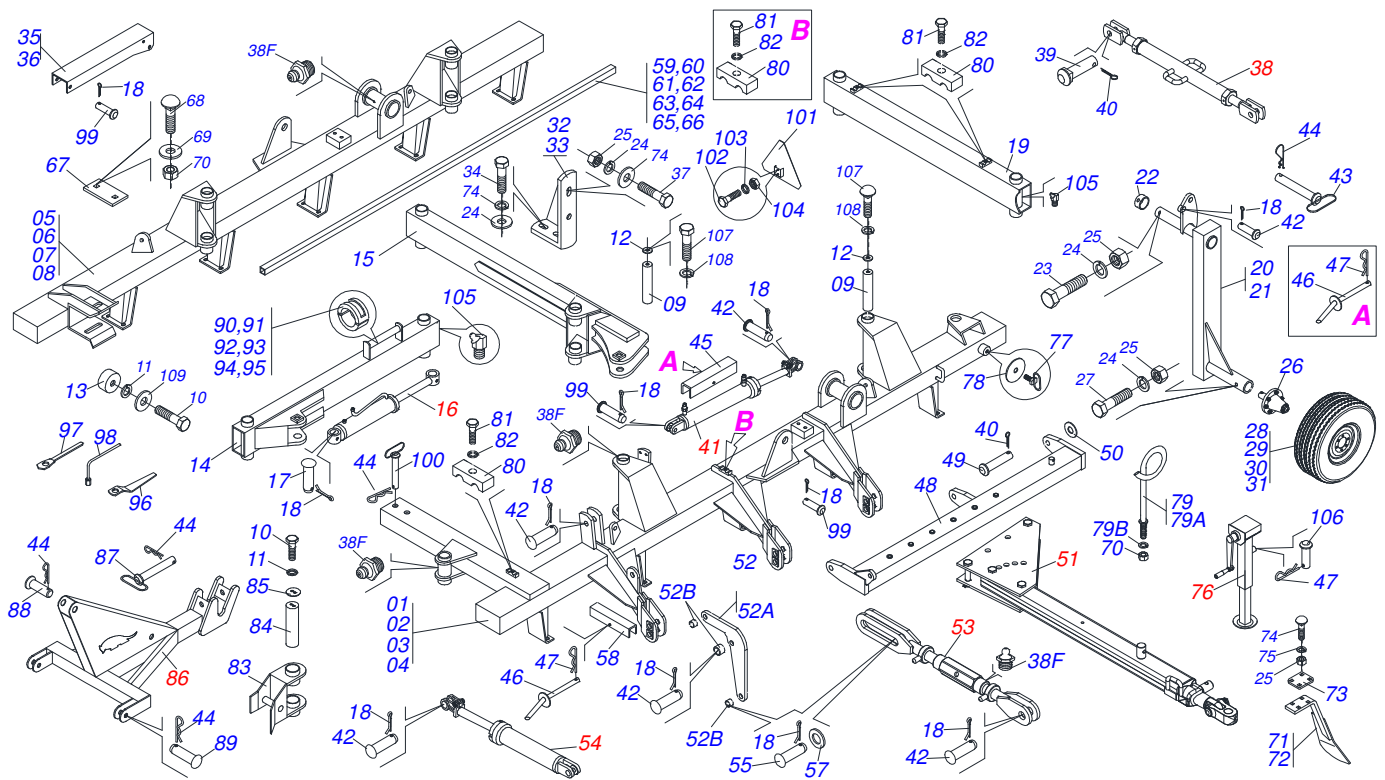

## GRADES

GCLH-P 30/32/34/40D

Código: 0501092178

Série: S-0612

Rev.: 00

Data Rev.: MARÇO/2018

PEÇAS ORIGINAIS  
CIVEMASA

**civemasa**

# PRODUTOS

**Código**  
0120460001

**Descrição**  
GCLH-P 34 X 34 X 9,00 R DM 61270019

# INDICE

0909093785	CHASSI COMPLETO	.....	1
0501048041	CIL H 50,8 X 127 X 890 X 605 GAPCW	.....	2
0511045489	CIL H 63,5 X 127 X 890 X 605 GAPCW	.....	3
0501048744	CIL H 50,8X101,60X800X400 GAPCW	.....	4
0511040697	CIL H 44,45 X 85,7 X 515 X 203GAPCW	.....	5
0501051885	RODADO S/PNEU GAPCW/GCRO	.....	6
0511043153	MACACO COMPL	.....	7
0909090239	SEÇÃO DE DISCOS GAPCW-EP	.....	8
0501046926	MANCAL AGR DM OL 330 X 2.1/8 C/PROT IMP	.....	9
0909090458	CIRCUITO HIDRAULICO GAPCW-EP	.....	10

Item	Código	Descrição	QT
00	0511045489	CIL H 63,5 X 127 X 890 X 605 GAPCW	01
01	0511068001	CAMISA 127 X 783	01
02	0511068088	EXTENSOR 63,50 X 787	01
03	0502010382	TAMPA MOVEL 127	01
04	0502010966	SUPT ANEIS 63,5 X 127	01
05	0503010287	ANEL RASPD D-2500 1G24251	01
06	0503010288	GAXETA 2500-2500-375-B 1G17205	01
07	0503010971	ANEL G.I.2.1/2X3X1/2 W2-2750-500 PK	01
08	0503010351	ANEL O RING 2-425 N 3006-9B	01
09	0503011062	ANEL BACK-UP 8-425	01
10	0502011563	EMBOLO CH 50500E 3109746	01
11	0503012590	ANEL NYLON CH 51100A 1G31046	01
12	0503012592	ANEL TEFLON CH 51800 1G06099	02
13	0503012593	ANEL BORRACHA CH 51700 1G05538	02
14	0503010002	GRAXEIRA 1800	02
15	0503030384	PLUG CON N-001	02