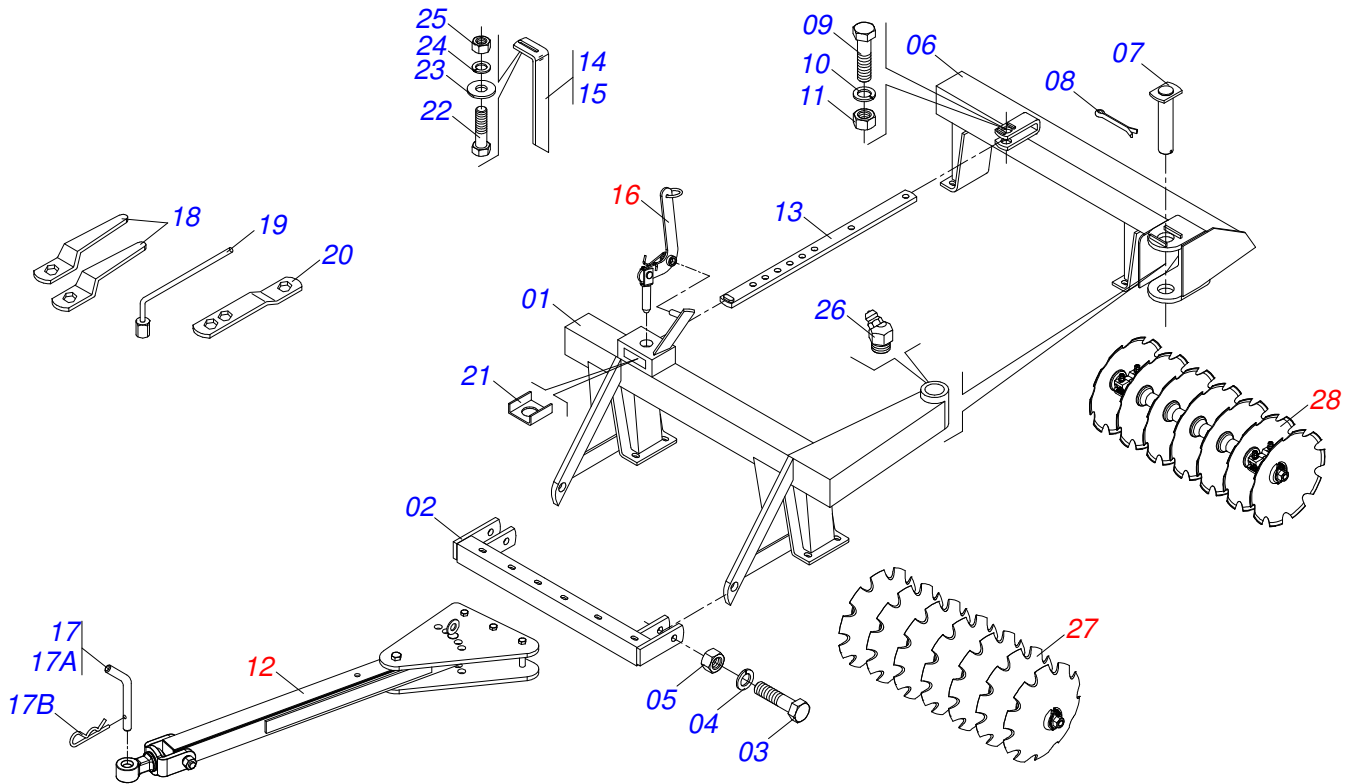

Item	Código	Descrição	012	014	016
01	0501064187	CHASSI DIANT GA 12 S-0989	001	000	000
01.	0501064191	CHASSI DIANT GA 14 S-0989	000	001	000
01..	0501063210	CHASSI DIANT GA 16 S-0989	000	000	001
02	0501064203	BARRA ENGATE GA 12/18	001	000	000
02.	0501064204	BARRA ENGATE GA 14/20	000	001	000
02..	0501064202	BARRA ENGATE GA 10/16	000	000	001
03	0501011547	PARAF 1 UNC X 4.1/2 C S G.5 ZN	002	002	002
04	0503011438	ARRUELA PRESSAO 1 SA	002	002	002
05	0501010059	PORCA S. 1 UNC (PESADA) G.5 ZN	002	002	002
06	0501064186	CHASSI TRAS GA 12 S-0989	001	000	000
06.	0501064190	CHASSI TRAS GA 14 S-0989	000	001	000
06..	0501063036	CHASSI TRAS GA 16 S-0989	000	000	001
07	0501065487	EIXO JUNCAO 62,5 X 313	001	001	001
08	0503010073	CONTRAPINO 3/8 X 3.1/2 ZN	001	001	001
09	0503011432	PARAF 1 UNC X 4 C S G.5 ZN	001	001	001
10	0503011438	ARRUELA PRESSAO 1 SA	001	001	001
11	0501010059	PORCA S. 1 UNC (PESADA) G.5 ZN	001	001	001
12	0501042816	BARRA TRAC COMPL GA/GAM/GAI/GAIM	001	001	001
13	0501064196	BARRA REG	001	001	001
14	0501064168	LIMP DIANT GA/GAM	003	004	004
15	0501064167	LIMP TRAS GA/GAM	003	004	004
16	0501047858	ACIOND REGT COMPL GA/GN	001	001	001
17	0501040343	PINO ENG COMPL GA/GNM/GND/GNCP	001	001	001
17A	0521010453	PINO ENGATE GA	001	001	001
17B	0503031035	CUPILO 6 X 88	001	001	001
18	0501011431	CHAVE 1.3/4 CABO CHATO 1G92754	002	002	002
19	0503016140	CHAVE 3/4 CABO CIL GA	001	001	001
20	0511018451	CHAVE UNIV 5/8 X 3/4 X 1 GAM	001	001	001
21	0501011649	U 30 X 80 X 3/16 X 76	001	001	001
22	0503011082	PARAF 1/2 UNC X 1.3/4 CSRT G.5 ZN	012	016	016
23	0511017302	ARRUELA LISA 13,50 X 32,50 X 3,0 ZN	012	016	016
24	0503010019	ARRUELA PRESSAO 1/2 ZN 1K01556	012	016	016
25	0503010060	PORCA S. 1/2 UNC G.5 ZN	012	016	016