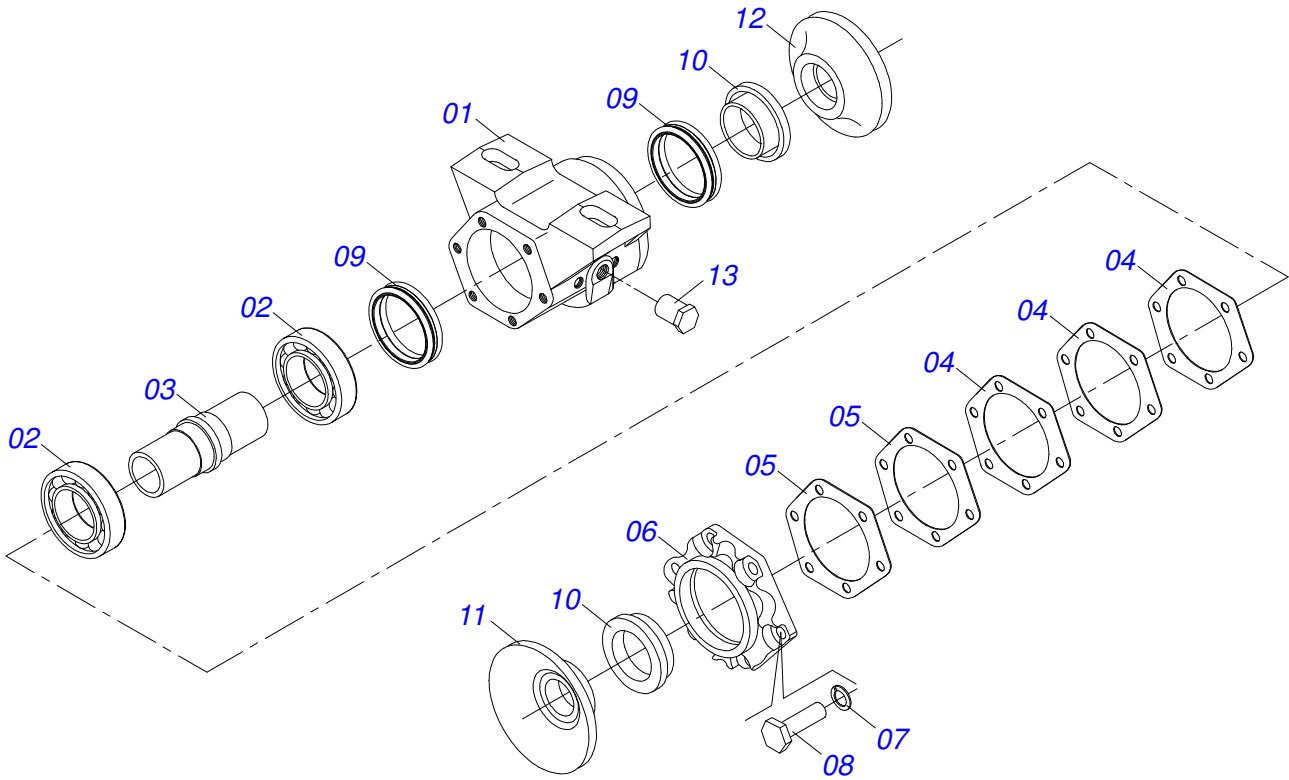

Item	Código	Descrição	QT
01	0502020445	CX DM	01
02	0503010113	ROL 30212	02
03	0502010639	EIXO MANCAL CM/DM	01
04	0503031972	JUNTA VED 137 X 113,2 X 0,3	03
05	0503031973	JUNTA VED 137 X 113,2 X 0,1	02
06	0502012445	TAMPA CX MANCAL (CAIXA LEVE)	01
07	0503011443	ARRUELA PRESSAO 3/8 SA	06
08	0503010237	PARAF 3/8 UNC X 1 C S G.5 ZN	06
09	0503030027	RET LP JB-255 1G26029	02
10	0502010633	PORTA RET C/BUCHA	02
11	0502040239	ENC EXT DISCO	01
12	0502040240	ENC INT DISCO	01
13	0503010856	BUJAO R3/8" BSPT	01