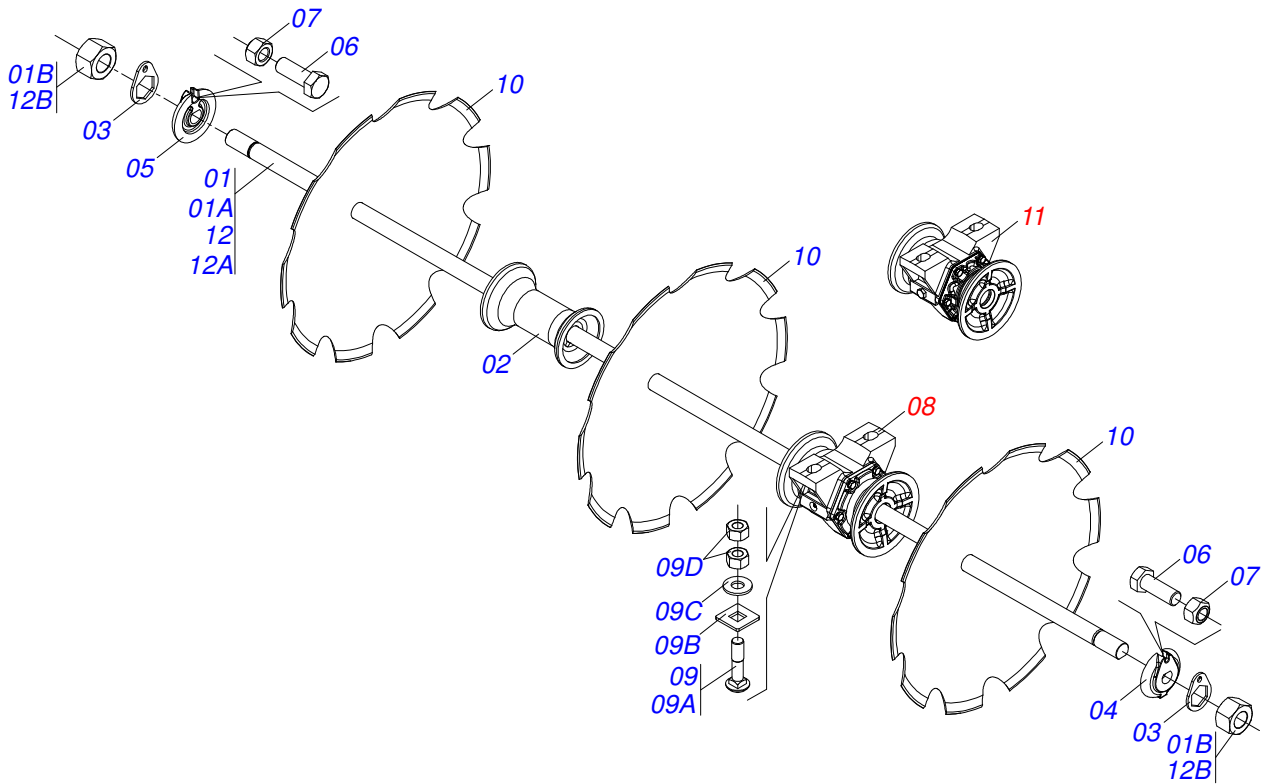

SEÇÃO DE DISCOS TRASEIRO - 20/22/24D

Item	Código	Descrição	020	022	024
01	0501046853	EIXO 1.5/8 7FPP X1090-PORCAS 2.3/4	002	001	000
01A	0501015029	EIXO 1.5/8 7FPP X 1090 1G120944	002	001	000
01B	0502040640	PORCA 1.5/8 7 FPP SEXT 2.3/4 ZN	004	002	000
02	0502010626	SEPD 226 C/ F 1.5/8 ATCR	004	005	006
03	0511014339	TRAVA PORCA 1.5/8 SEXT 71,0/71,5 GA	004	004	004
04	0502011047	TRAVA INT EIXO 1.5/8 ATCR	002	002	002
05	0502011048	TRAVA EIXO EXT 1.5/8	002	002	002
06	0503011267	PARAF 5/8 UNC X 1.1/2 C S. G.5 ZN	004	004	004
07	0503012412	PORCA S. AUTOTRAV MEC/TORQUE 5/8 UNC G.5 ZN	004	004	004
08	0501046914	MANCAL AGR CM GX 225 X 1.5/8 GA	004	004	004
09	0511040034	CONJ PCS IMPL CO 3/4 UNC X 3.1/4 CA	008	008	008
09A	0501017303	PARAF 3/4 UNC X 3.1/4 CAPQ G.5 ZN	008	008	008
09B	0501010949	TRAVA PARAF 3/4 GA/GAM	008	008	008
09C	0501010322	ARRUELA LISA 20,50 X 46 X 4,00 ZN	008	008	008
09D	0503010014	PORCA S. 3/4 UNC (PESADA) G.5 ZN	016	016	016
10	0602030005	DR24X6 C84AF04FR1.11/16 10R TA/CIV	010	011	012
10.	0602033005	DR26X6 C90AF04FR1.11/16 10R TAT/CIV	010	011	012
10..	0602037004	DR28X6 C102AF04FR1.11/16 10R TAT/CV	010	011	012
10...	0602037006	DR28X7,5 C102AF04FR1.11/16 10R TATU	010	000	000
11	0501046923	MANCAL AGR DM OL 225 1.5/8 SD PR	004	004	004
12	0501046855	EIXO 1.5/8 7FPP X1320-PORCAS 2.3/4	000	001	002
12A	0501015237	EIXO 1.5/8 7FPP X1320	000	001	002
12B	0502040640	PORCA 1.5/8 7 FPP SEXT 2.3/4 ZN	000	002	004