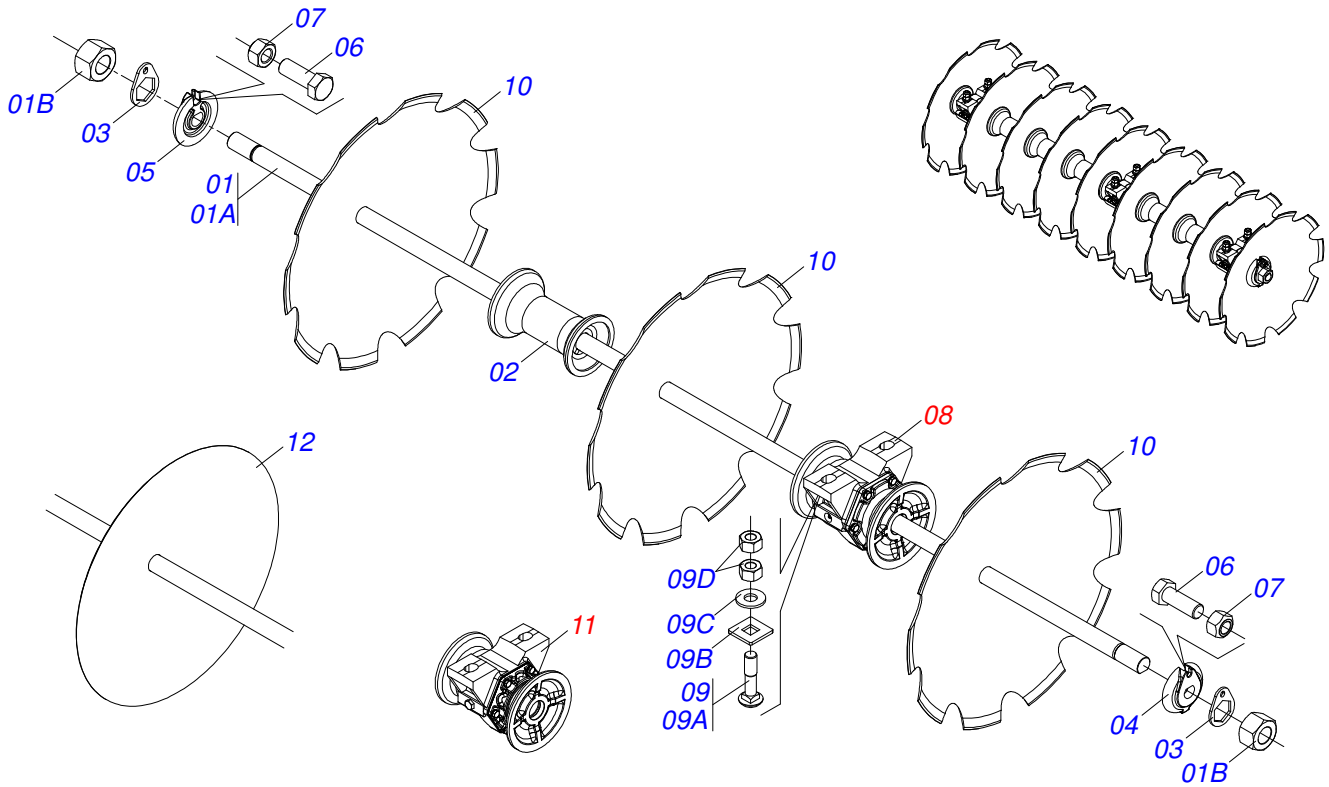

SEÇÃO DE DISCOS DIANTEIRO - 18D

Item	Código	Descrição	QT
01	0501046860	EIXO 1.5/8 7FPP X2020-PORCAS 2.3/4	01
01A	0501015329	EIXO 1.5/8 7FPP X2020	01
01B	0502040640	PORCA 1.5/8 7 FPP SEXT 2.3/4 ZN	02
02	0502010626	SEPD 226 C/ F 1.5/8 ATCR	05
03	0511014339	TRAVA PORCA 1.5/8 SEXT 71,0/71,5 GA	02
04	0502011048	TRAVA EIXO EXT 1.5/8	01
05	0502011047	TRAVA INT EIXO 1.5/8 ATCR	01
06	0503011267	PARAF 5/8 UNC X 1.1/2 C S G.5 ZN	02
07	0503012412	PORCA S. AUTOTRAV MEC/TORQUE 5/8 UNC G.5 ZN	02
08	0501046914	MANCAL AGR CM GX 225 X 1.5/8 GA	03
09	0511040034	CONJ PCS IMPL CO 3/4 UNC X 3.1/4 CA	06
09A	0501017303	PARAF 3/4 UNC X 3.1/4 CAPQ G.5 ZN	06
09B	0501010949	TRAVA PARAF 3/4 GA/GAM	06
09C	0501010322	ARRUELA LISA 20,50 X 46 X 4,00 ZN	06
09D	0503010014	PORCA S. 3/4 UNC (PESADA) G.5 ZN	12
10	0602030005	DR24X6 C84AF04FR1.11/16 10R TA/CIV	09
10.	0602033005	DR26X6 C90AF04FR1.11/16 10R TAT/CIV	09
10..	0602037004	DR28X6 C102AF04FR1.11/16 10R TAT/CV	09
11	0501046923	MANCAL AGR DM OL 225 1.5/8 SD PR	03