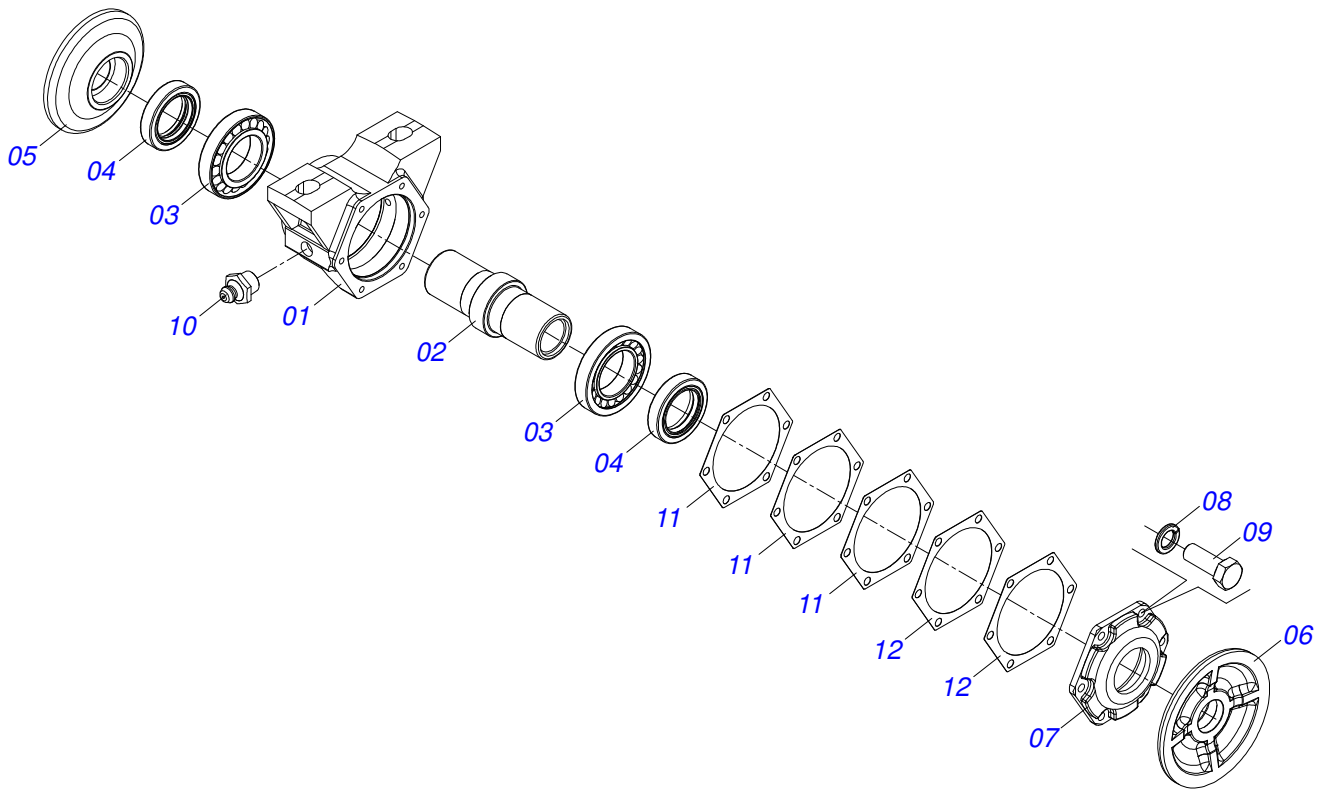

Item	Código	Descrição	QT
01	0502020448	CX CM SD	01
02	0502010639	EIXO MANCAL CM/DM	01
03	0503010113	ROL 30212	02
04	0503010327	RET 00556-GB	02
05	0502040240	ENC INT DISCO	01
06	0502040239	ENC EXT DISCO	01
07	0502020457	TAMPA CX CM	01
08	0503011443	ARRUELA PRESSAO 3/8 SA	06
09	0503010237	PARAF 3/8 UNC X 1 C S G.5 ZN	06
10	0503010002	GRAXEIRA 1800	02
11	0503031972	JUNTA VED 137 X 113,2 X 0,3	03
12	0503031973	JUNTA VED 137 X 113,2 X 0,1	02