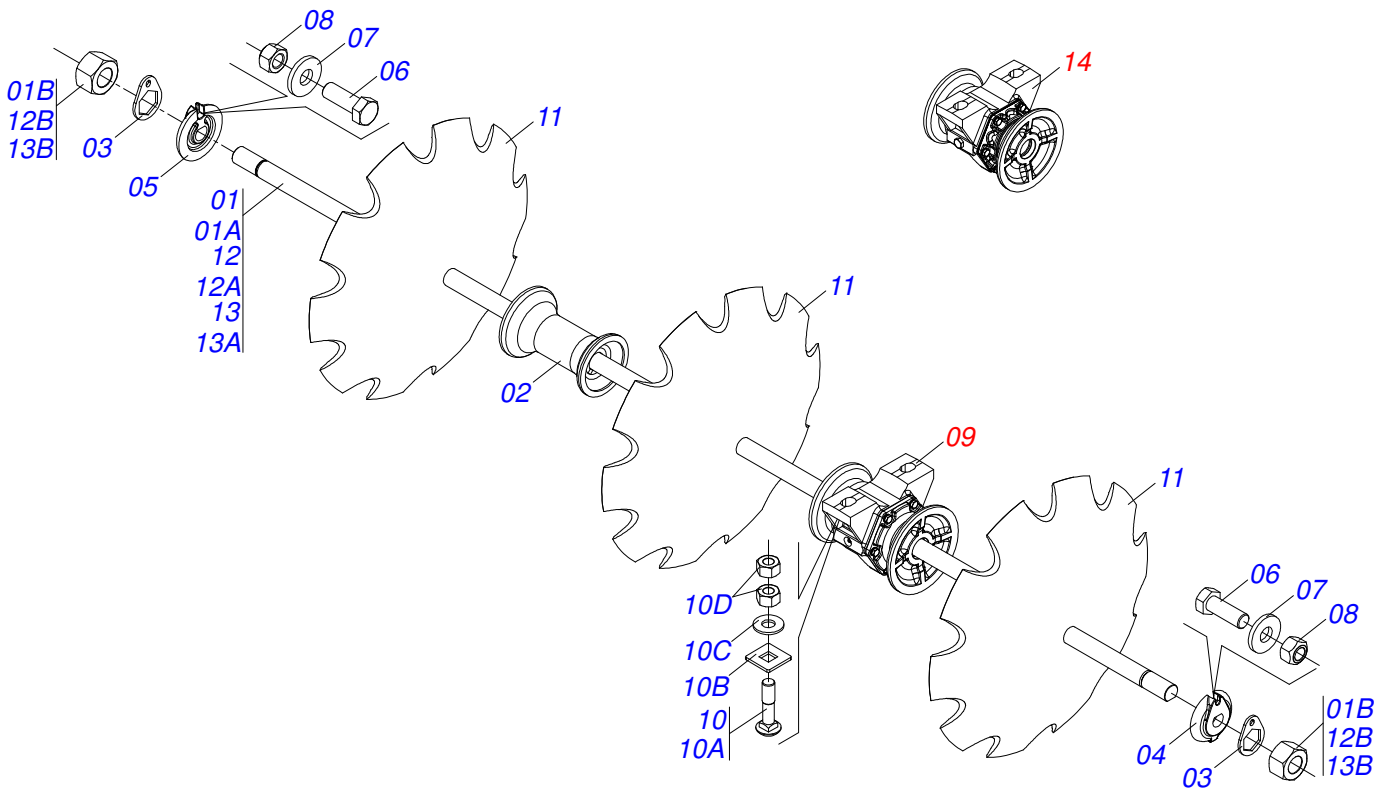

SEÇÃO DE DISCOS DIANTEIRO - 12/14/16D

Item	Código	Descrição	012	014	016
01	0501046855	EIXO 1.5/8 7FPP X1320-PORCAS 2.3/4	001	000	000
01A	0501015237	EIXO 1.5/8 7FPP X1320	001	000	000
01B	0502040640	PORCA 1.5/8 7 FPP SEXT 2.3/4 ZN	002	000	000
02	0502010626	SEPD 226 C/ F 1.5/8 ATCR	002	004	004
03	0511014339	TRAVA PORCA 1.5/8 SEXT 71,0/71,5 GA	002	002	002
04	0502011048	TRAVA EIXO EXT 1.5/8	001	001	001
05	0502011047	TRAVA INT EIXO 1.5/8 ATCR	001	001	001
06	0503011267	PARAF 5/8 UNC X 1.1/2 C S G.5 ZN	002	002	002
07	0501012140	ARRUELA LISA 16,50 X 40 X 4,00 ZN	002	002	002
08	0503012412	PORCA S. AUTOTRAV MEC/TORQUE 5/8 UNC G.5 ZN	002	002	002
09	0501046914	MANCAL AGR CM GX 225 X 1.5/8 GA	002	002	003
10	0511040034	CONJ PCS IMPL CO 3/4 UNC X 3.1/4 CA	004	004	006
10A	0501017303	PARAF 3/4 UNC X 3.1/4 CAPQ G.5 ZN	004	004	006
10B	0501010949	TRAVA PARAF 3/4 GA/GAM	004	004	006
10C	0501010322	ARRUELA LISA 20,50 X 46 X 4,00 ZN	004	004	006
10D	0503010014	PORCA S. 3/4 UNC (PESADA) G.5 ZN	008	008	012
11	0602030002	DR24X4,75 C84AF04FR1.11/16 10R TATU	006	007	008
11.	0602030005	DR24X6 C84AF04FR1.11/16 10R TA/CIV	006	007	008
11..	0602033005	DR26X6 C90AF04FR1.11/16 10R TAT/CIV	006	007	008
11...	0602037004	DR28X6 C102AF04FR1.11/16 10R TAT/CV	006	007	008
12	0501046857	EIXO 1.5/8 7FPP X1555-PORCAS 2.3/4	000	001	000
12A	0501015632	EIXO 1.5/8 7FPP X1555	000	001	000
12B	0502040640	PORCA 1.5/8 7 FPP SEXT 2.3/4 ZN	000	002	000
13	0501046859	EIXO 1.5/8 7FPP X1780-PORCAS 2.3/4	000	000	001
13A	0501015631	EIXO 1.5/8 7FPP X1780	000	000	001
13B	0502040640	PORCA 1.5/8 7 FPP SEXT 2.3/4 ZN	000	000	002
14	0501046923	MANCAL AGR DM OL 225 1.5/8 SD PR	002	002	003