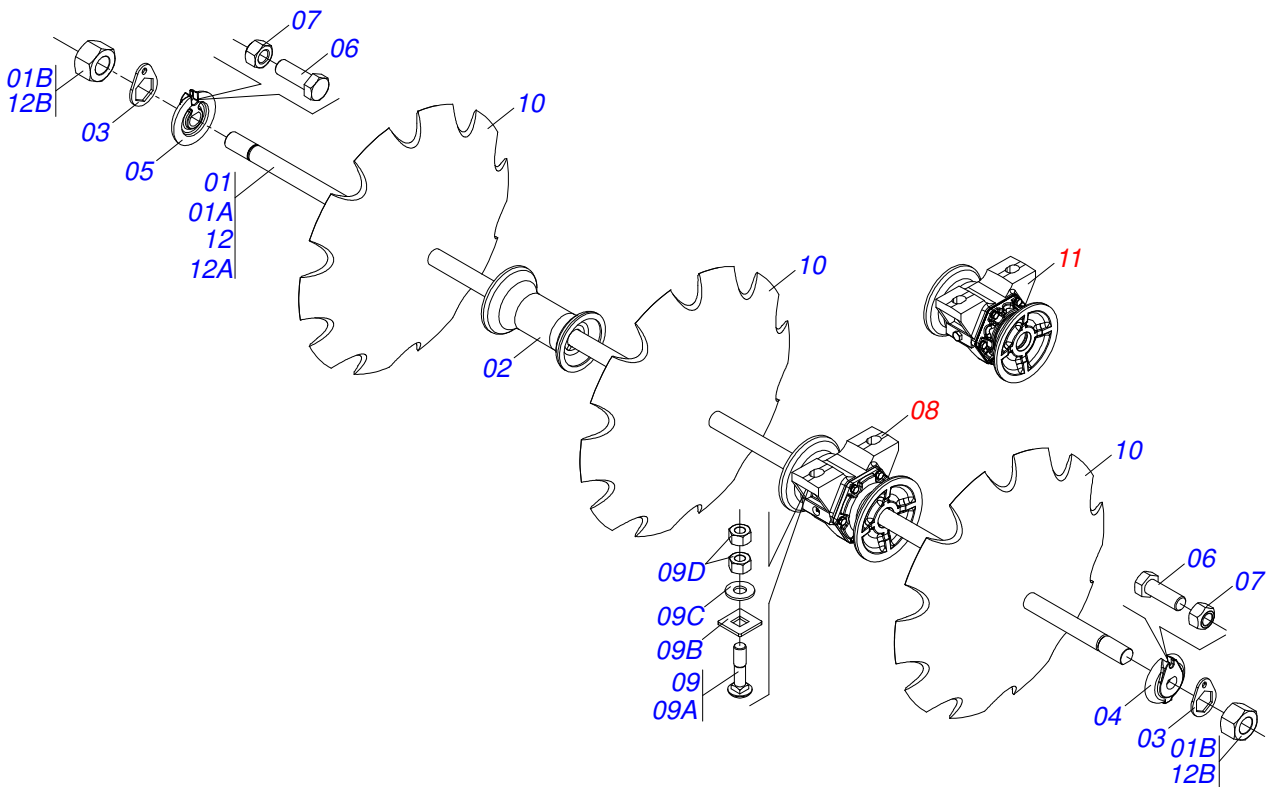

SEÇÃO DE DISCOS DIANTEIRO - 20/22/24D

Item	Código	Descrição	020	022	024
01	0501046853	EIXO 1.5/8 7FPP X1090-PORCAS 2.3/4	002	001	000
01A	0501015029	EIXO 1.5/8 7FPP X 1090 1G120944	002	001	000
01B	0502040640	PORCA 1.5/8 7 FPP SEXT 2.3/4 ZN	004	002	000
02	0502010626	SEPD 226 C/ F 1.5/8 ATCR	004	005	006
03	0511014339	TRAVA PORCA 1.5/8 SEXT 71,0/71,5 GA	004	004	004
04	0502011048	TRAVA EIXO EXT 1.5/8	002	002	002
05	0502011047	TRAVA INT EIXO 1.5/8 ATCR	002	002	002
06	0503011267	PARAF 5/8 UNC X 1.1/2 C S G.5 ZN	004	004	004
07	0503012412	PORCA S. AUTOTRAV MEC/TORQUE 5/8 UNC G.5 ZN	004	004	004
08	0501046914	MANCAL AGR CM GX 225 X 1.5/8 GA	004	004	004
09	0511040034	CONJ PCS IMPL CO 3/4 UNC X 3.1/4 CA	008	008	008
09A	0501017303	PARAF 3/4 UNC X 3.1/4 CAPQ G.5 ZN	008	008	008
09B	0501010949	TRAVA PARAF 3/4 GA/GAM	008	008	008
09C	0501010322	ARRUELA LISA 20,50 X 46 X 4,00 ZN	008	008	008
09D	0503010014	PORCA S. 3/4 UNC (PESADA) G.5 ZN	016	016	016
10	0602030005	DR24X6 C84AF04FR1.11/16 10R TA/CIV	010	011	012
10.	0602033005	DR26X6 C90AF04FR1.11/16 10R TAT/CIV	010	011	012
10..	0602037004	DR28X6 C102AF04FR1.11/16 10R TAT/CV	010	011	012
10...	0602037006	DR28X7,5 C102AF04FR1.11/16 10R TATU	010	000	000
11	0501046923	MANCAL AGR DM OL 225 1.5/8 SD PR	004	004	004
12	0501046855	EIXO 1.5/8 7FPP X1320-PORCAS 2.3/4	000	001	002
12A	0501015237	EIXO 1.5/8 7FPP X1320	000	001	002
12B	0502040640	PORCA 1.5/8 7 FPP SEXT 2.3/4 ZN	000	002	004