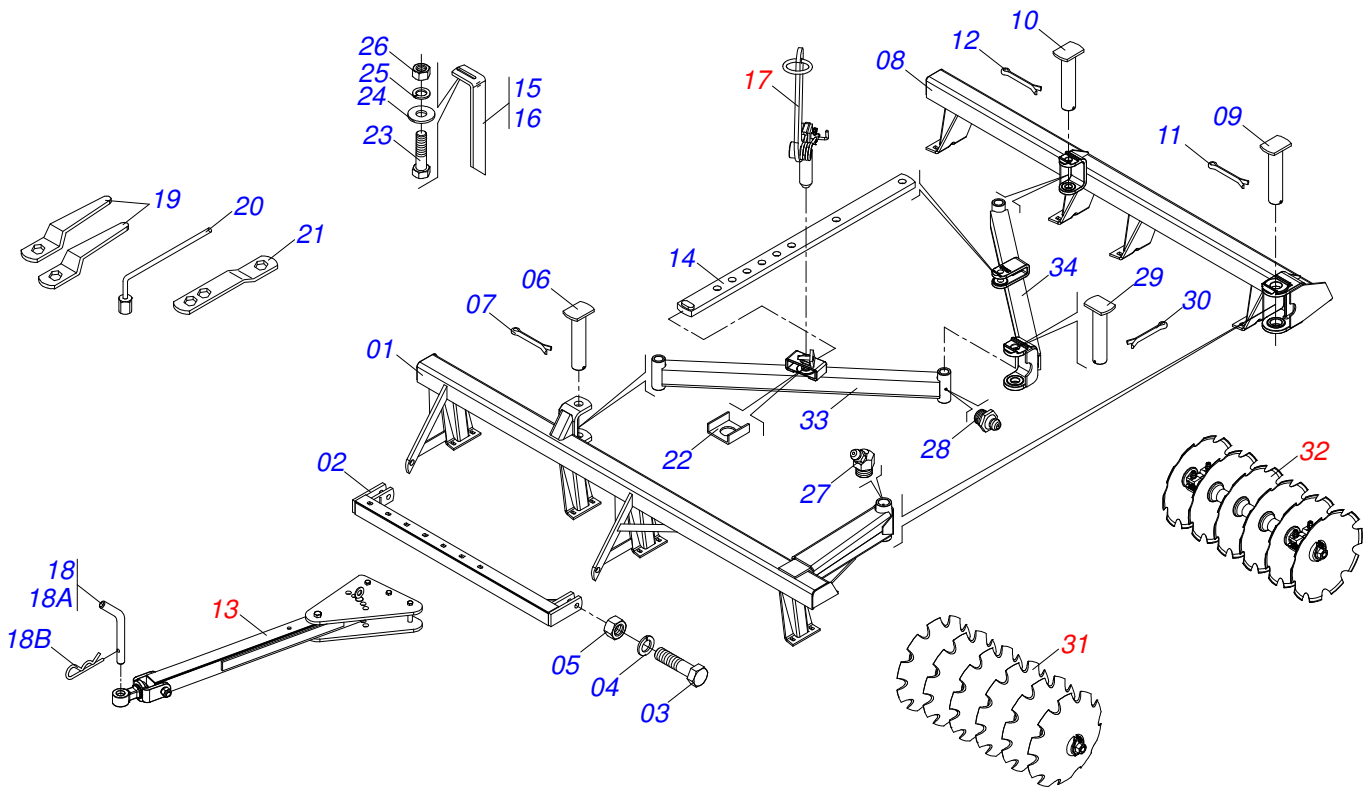

INDICE

0909094895	CHASSI COMPLETO - 12/14/16D	1
0909094896	CHASSI COMPLETO - 18/20/22/24D	2
0501042816	BARRA TRAC COMPL GA/GAM/GAI/GAIM	3
0501047858	ACIOND REGT COMPL GA/GN	4
0909094897	SEÇÃO DE DISCOS DIANTEIRO - 12/14/16D	5
0909094898	SEÇÃO DE DISCOS TRASEIRO - 12/14/16D	6
0909093806	SEÇÃO DE DISCOS DIANTEIRO - 18D	7
0909093807	SEÇÃO DE DISCOS TRASEIRO - 18D	8
0909093804	SEÇÃO DE DISCOS DIANTEIRO - 20/22/24D	9
0909093805	SEÇÃO DE DISCOS TRASEIRO - 20/22/24D	10
0501046914	MANCAL AGR CM GX 225 X 1.5/8 GA	11
0501046923	MANCAL AGR DM OL 225 1.5/8 SD PR	12

Item	Código	Descrição	012	014	016
26	0503010003	GRAXEIRA 1845 3/8	001	001	001
27	0909094897	SEÇÃO DE DISCOS DIANTEIRO - 12/14/16D	001	001	001
28	0909094898	SEÇÃO DE DISCOS TRASEIRO - 12/14/16D	001	001	001

Item	Código	Descrição	QT
01	0501060188	BARRA TRAC 1400	01
02	0521061775	ENGATE AO TRATOR GA/GAM/GNL/ATCR	01
03	0501010060	PARAF 1 UNC X 6.1/2 C S G.5 ZN	01
04	0503011438	ARRUELA PRESSAO 1 SA	01
05	0501010059	PORCA S. 1 UNC (PESADA) G.5 ZN	01
06	0501010241	PLACA SUP/INF GA/GAM/GAI	02
07	0503011198	PARAF 3/4 UNC X 6 C S G.5 ZN	03
08	0503011442	ARRUELA PRESSAO 3/4 SA	03
09	0503010014	PORCA S. 3/4 UNC (PESADA) G.5 ZN	03
10	0501010191	PARAF 1 UNC X 6 C S G.5 ZN	01
11	0503011438	ARRUELA PRESSAO 1 SA	01
12	0501010059	PORCA S. 1 UNC (PESADA) G.5 ZN	01
13	0501068993	EIXO JUNCAO 25,40 X 140 C/ARR GA ZN	01
14	0503010571	CONTRAPINO 1/4 X 1.1/2	01