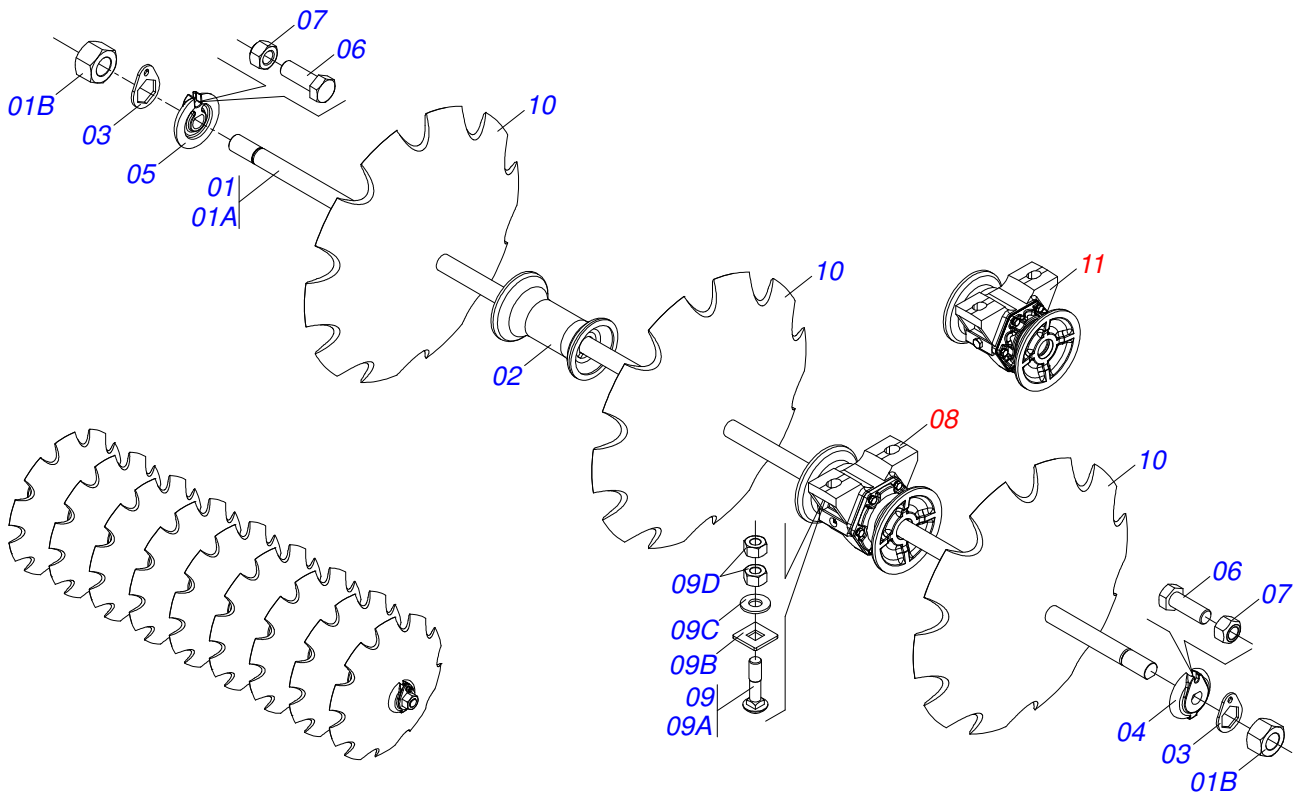

SEÇÃO DE DISCOS DIANTEIRO - 18D

Item	Código	Descrição	QT
01	0501046860	EIXO 1.5/8 7FPP X2020-PORCAS 2.3/4	01
01A	0501015329	EIXO 1.5/8 7FPP X2020	01
01B	0502040640	PORCA 1.5/8 7 FPP SEXT 2.3/4 ZN	02
02	0502010626	SEPD 226 C/ F 1.5/8 ATCR	05
03	0511014339	TRAVA PORCA 1.5/8 SEXT 71,0/71,5 GA	02
04	0502011048	TRAVA EIXO EXT 1.5/8	01
05	0502011047	TRAVA INT EIXO 1.5/8 ATCR	01
06	0503011267	PARAF 5/8 UNC X 1.1/2 C S G.5 ZN	02
07	0503012412	PORCA S. AUTOTRAV MEC/TORQUE 5/8 UNC G.5 ZN	02
08	0501046914	MANCAL AGR CM GX 225 X 1.5/8 GA	03
09	0511040034	CONJ PCS IMPL CO 3/4 UNC X 3.1/4 CA	06
09A	0501017303	PARAF 3/4 UNC X 3.1/4 CAPQ G.5 ZN	06
09B	0501010949	TRAVA PARAF 3/4 GA/GAM	06
09C	0501010322	ARRUELA LISA 20,50 X 46 X 4,00 ZN	06
09D	0503010014	PORCA S. 3/4 UNC (PESADA) G.5 ZN	12
10	0602030005	DR24X6 C84AF04FR1.11/16 10R TA/CIV	09
10.	0602033005	DR26X6 C90AF04FR1.11/16 10R TAT/CIV	09
10..	0602037004	DR28X6 C102AF04FR1.11/16 10R TAT/CV	09
11	0501046923	MANCAL AGR DM OL 225 1.5/8 SD PR	03