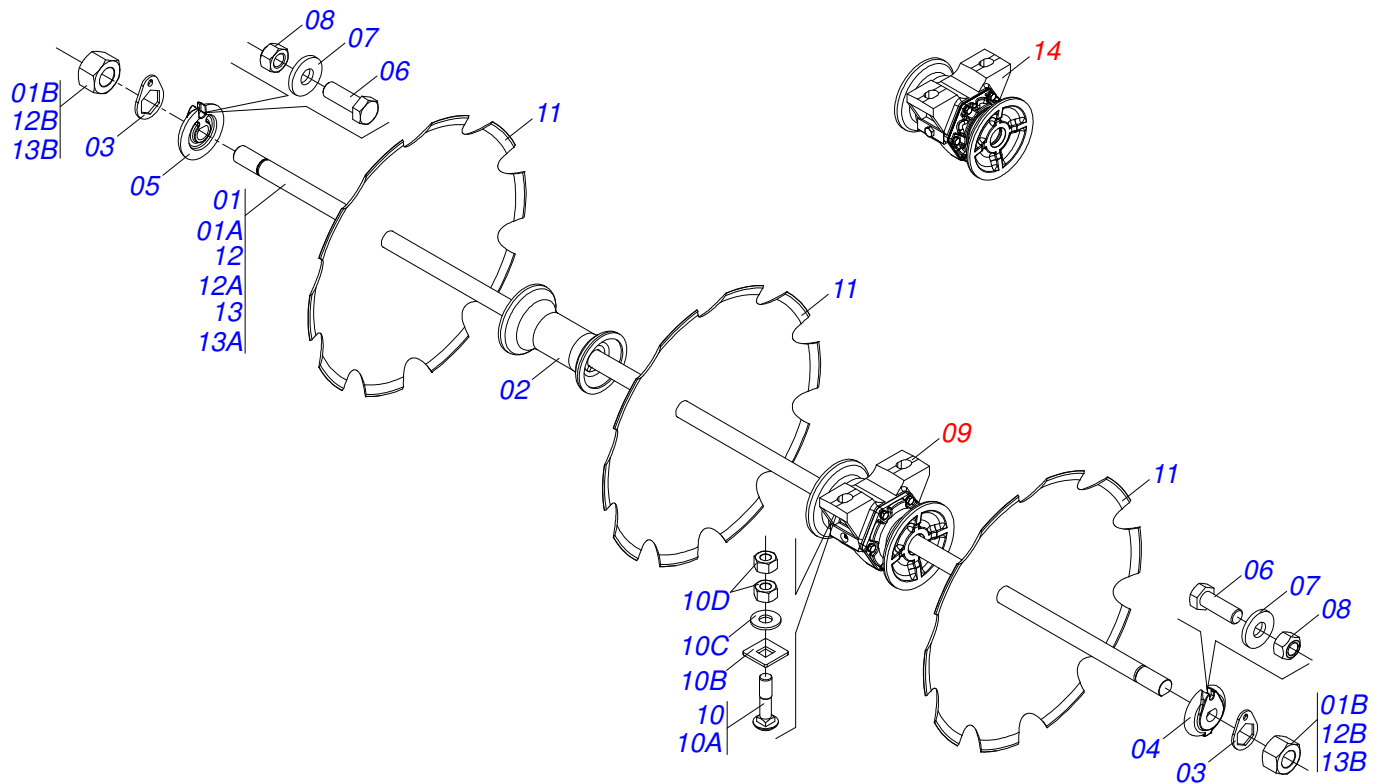

SEÇÃO DE DISCOS TRASEIRO - 12/14/16D

Item	Código	Descrição	012	014	016
01	0501046855	EIXO 1.5/8 7FPP X1320-PORCAS 2.3/4	001	000	000
01A	0501015237	EIXO 1.5/8 7FPP X1320	001	000	000
01B	0502040640	PORCA 1.5/8 7 FPP SEXT 2.3/4 ZN	002	000	000
02	0502010626	SEPD 226 C/ F 1.5/8 ATCR	002	004	004
03	0511014339	TRAVA PORCA 1.5/8 SEXT 71,0/71,5 GA	002	002	002
04	0502011047	TRAVA INT EIXO 1.5/8 ATCR	001	001	001
05	0502011048	TRAVA EIXO EXT 1.5/8	001	001	001
06	0503011267	PARAF 5/8 UNC X 1.1/2 C S G.5 ZN	002	002	002
07	0501012140	ARRUELA LISA 16,50 X 40 X 4,00 ZN	002	002	002
08	0503012412	PORCA S. AUTOTRAV MEC/TORQUE 5/8 UNC G.5 ZN	002	002	002
09	0501046914	MANCAL AGR CM GX 225 X 1.5/8 GA	002	002	003
10	0511040034	CONJ PCS IMPL CO 3/4 UNC X 3.1/4 CA	004	004	006
10A	0501017303	PARAF 3/4 UNC X 3.1/4 CAPQ G.5 ZN	004	004	006
10B	0501010949	TRAVA PARAF 3/4 GA/GAM	004	004	006
10C	0501010322	ARRUELA LISA 20,50 X 46 X 4,00 ZN	004	004	006
10D	0503010014	PORCA S. 3/4 UNC (PESADA) G.5 ZN	008	008	012
11	0602030002	DR24X4,75 C84AF04FR1.11/16 10R TATU	006	007	008
11.	0602030005	DR24X6 C84AF04FR1.11/16 10R TA/CIV	006	007	008
11..	0602033005	DR26X6 C90AF04FR1.11/16 10R TAT/CIV	006	007	008
11...	0602037004	DR28X6 C102AF04FR1.11/16 10R TAT/CV	006	007	008
12	0501046857	EIXO 1.5/8 7FPP X1555-PORCAS 2.3/4	000	001	000
12A	0501015632	EIXO 1.5/8 7FPP X1555	000	001	000
12B	0502040640	PORCA 1.5/8 7 FPP SEXT 2.3/4 ZN	000	002	000
13	0501046859	EIXO 1.5/8 7FPP X1780-PORCAS 2.3/4	000	000	001
13A	0501015631	EIXO 1.5/8 7FPP X1780	000	000	001
13B	0502040640	PORCA 1.5/8 7 FPP SEXT 2.3/4 ZN	000	000	002
14	0501046923	MANCAL AGR DM OL 225 1.5/8 SD PR	002	002	003