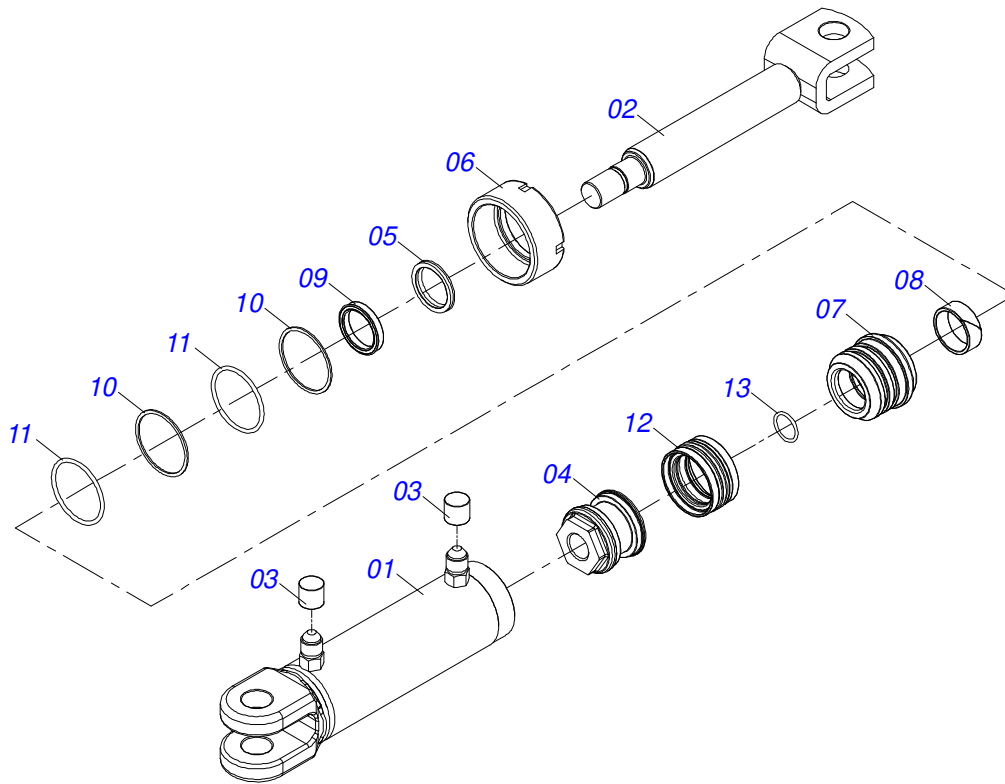

# INDICE

0909093752	AACR2 3/4/5	.....	1
0909093814	CIRCUITO HIDRAULICO	.....	2
0511058581	CILINDRO HIDRÁULICO 38,10 X 63,50 X 360 X 126	.....	3
0511058420	CILINDRO HIDRÁULICO 50,80 X 101,60 X 625 X 330	.....	4
0501044080	VALVULA RETC PILOTADA DUPLA COMPLETA	.....	5
0501052247	AIVECA TRASEIRA COMPLETA	.....	6
0501052246	AIVECA DIANTEIRA COMPLETA	.....	7
0501047699	ESTABILIZADOR COMPLETO	.....	8
0501052245	RODADO SEM PNEU	.....	9

Item	Código	Descrição	Ver Pág.	QT
01	0511058581	CILINDRO HIDRÁULICO 38,10 X 63,50 X 360 X 126	3	01
02	0511058420	CILINDRO HIDRÁULICO 50,80 X 101,60 X 625 X 330	4	01
03	0521010777	EIXO JUNCAO 25,40 X 95 S C AAR SA		01
04	0521012538	EIXO JUNCAO 31,75 X 90 FURO 75 ZN		01
05	0503010571	CONTRAPINO 1/4 X 1.1/2		04
06	0521010575	EIXO JUNCAO 25 X 90 FURO 75 ZN		01
07	0501044080	VALVULA RETC PILOTADA DUPLA COMPLETA	5	01
08	0503010421	PARAFUSO 5/16 UNC X 1.1/2 C S G.2 ZN		03
09	0503010179	ARRUELA PRESSAO 5/16 ZN 1K01528		03
10	0503010337	PORCA SEXTAVADA 5/16 UNC G.5 ZN		03
11	0503011968	ADAPTADOR T COM PORCA GIRATORIA LATAO 3/4 8R6X-S		02
12	0503011627	MACHO ENGATE RAPIDO AGRICOLA 1/2 NPT		02
13	0521010572	EIXO JUNCAO 25 X 75 FURO 60 ZN		01
14	0501080406	MANGUEIRA 3/8 X 600 TR-TC		02
15	0501080439	MANGUEIRA 3/8" X 1100 TR-TR		02
16	0501080440	MANGUEIRA 3/8 X 1350 TR-TM		02

Item	Código	Descrição	Ver Pág.	QT
01	0501065906	CAMISA 63,50 X 280 AAR		01
02	0521066626	EXTENSOR CIL 38,10 X 300 AAR		01
03	0503030385	PLUG CILINDRICO N-002		02
04	0502012837	EMBOLO 63,50 X 54		01
05	0503010163	ANEL RASPADOR D-1500		01
06	0502010471	TAMPA MOVEL 63,50		01
07	0581010668	SUPORTE ANEIS 38,1 X 63,5 DMC		01
08	0503018004	ANEL G.I.1.1/2 X 5/8 - 1755 AGEL		01
09	0503018003	GAXETA 1870-1500-312B POLYMAX		01
10	0503018163	ANEL BACK-UP 8-228 N 3006-90B		02
11	0503018162	ANEL O RING 2-228 N 3006-90B		02
12	0503018005	ANEL ZW 106300260 AGEL		01
13	0503011109	ANEL O RING 2-119 N 3006 9B		01