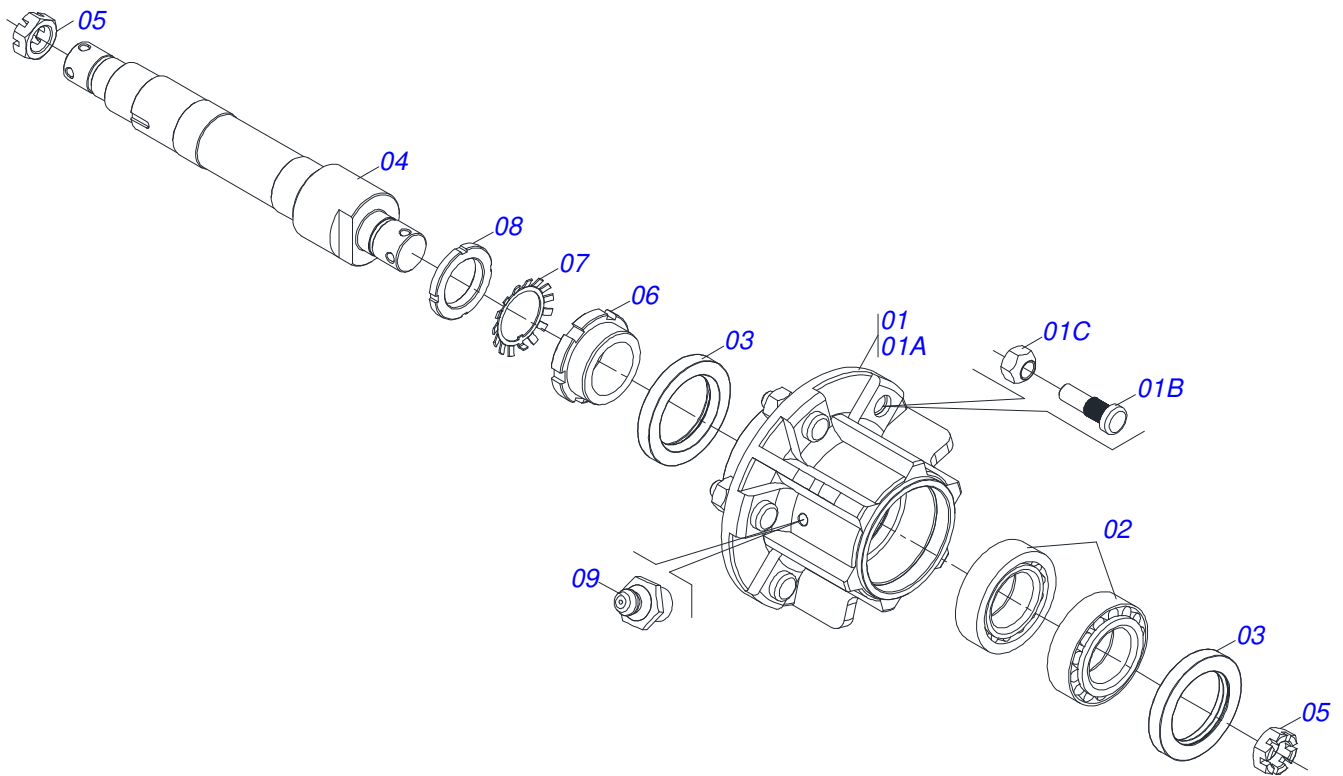

Item	Código	Descrição	Ver Pág.	QT
01	0501110733	CAIXA RODADO TRANSPORTE COM PARAFUSO		01
01A	0502011120	CAIXA RODADO TRANSPORTE		01
01B	0501010127	PARAFUSO RODEIRO 9/16UNFX1.7/8CR G.5		06
01C	0503010035	PORCA CONICA 9/16 UNF		06
02	0503010328	ROLAMENTO 25590/25523		02
03	0503010804	RETENTOR 00547-B		02
04	0521014068	EIXO RODADO TRANSP AARP		01
05	0503011052	PORCA CASTELO 1.1/4 UNFERIOR X 19,5 ZN		02
06	0511015949	PORCA TRAVA RODADO TRANSPORTE		01
07	0503010329	ARRUELA TRAVA MB-9		01
08	0503010330	PORCA FIXA KM 9		01
09	0503010002	GRAXEIRA 1800		01