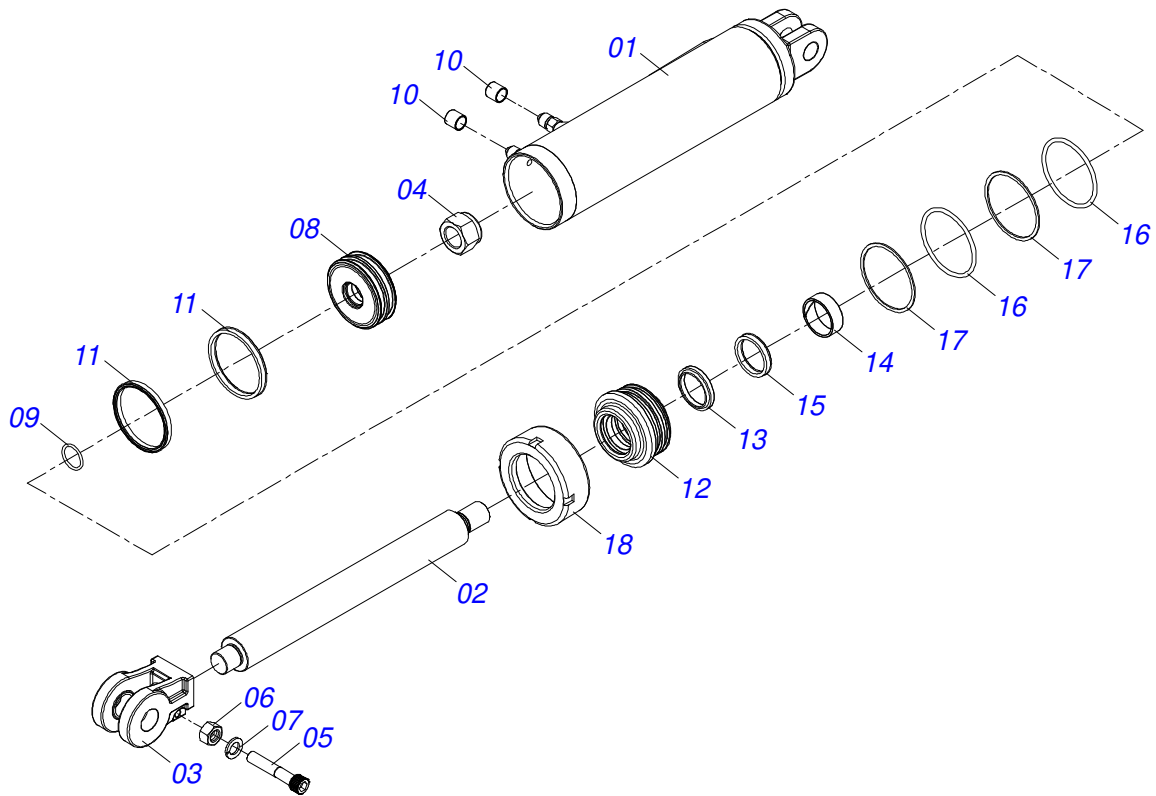

# INDICE

0909093752	AACR2 3/4/5	.....	1
0909093814	CIRCUITO HIDRAULICO	.....	2
0511058581	CILINDRO HIDRÁULICO 38,10 X 63,50 X 360 X 126	.....	3
0511058420	CILINDRO HIDRÁULICO 50,80 X 101,60 X 625 X 330	.....	4
0501044080	VALVULA RETC PILOTADA DUPLA COMPLETA	.....	5
0501052247	AIVECA TRASEIRA COMPLETA	.....	6
0501052246	AIVECA DIANTEIRA COMPLETA	.....	7
0501047699	ESTABILIZADOR COMPLETO	.....	8
0501052245	RODADO SEM PNEU	.....	9

Item	Código	Descrição	Ver Pág.	QT
01	0511058581	CILINDRO HIDRÁULICO 38,10 X 63,50 X 360 X 126	3	01
02	0511058420	CILINDRO HIDRÁULICO 50,80 X 101,60 X 625 X 330	4	01
03	0521010777	EIXO JUNCAO 25,40 X 95 S C AAR SA		01
04	0521012538	EIXO JUNCAO 31,75 X 90 FURO 75 ZN		01
05	0503010571	CONTRAPINO 1/4 X 1.1/2		04
06	0521010575	EIXO JUNCAO 25 X 90 FURO 75 ZN		01
07	0501044080	VALVULA RETC PILOTADA DUPLA COMPLETA	5	01
08	0503010421	PARAFUSO 5/16 UNC X 1.1/2 C S G.2 ZN		03
09	0503010179	ARRUELA PRESSAO 5/16 ZN 1K01528		03
10	0503010337	PORCA SEXTAVADA 5/16 UNC G.5 ZN		03
11	0503011968	ADAPTADOR T COM PORCA GIRATORIA LATAO 3/4 8R6X-S		02
12	0503011627	MACHO ENGATE RAPIDO AGRICOLA 1/2 NPT		02
13	0521010572	EIXO JUNCAO 25 X 75 FURO 60 ZN		01
14	0501080406	MANGUEIRA 3/8 X 600 TR-TC		02
15	0501080439	MANGUEIRA 3/8" X 1100 TR-TR		02
16	0501080440	MANGUEIRA 3/8 X 1350 TR-TM		02

Item	Código	Descrição	Ver Pág.	QT
01	0501065906	CAMISA 63,50 X 280 AAR		01
02	0521066626	EXTENSOR CIL 38,10 X 300 AAR		01
03	0503030385	PLUG CILINDRICO N-002		02
04	0502012837	EMBOLO 63,50 X 54		01
05	0503010163	ANEL RASPADOR D-1500		01
06	0502010471	TAMPA MOVEL 63,50		01
07	0581010668	SUPORTE ANEIS 38,1 X 63,5 DMC		01
08	0503018004	ANEL G.I.1.1/2 X 5/8 - 1755 AGEL		01
09	0503018003	GAXETA 1870-1500-312B POLYMAX		01
10	0503018163	ANEL BACK-UP 8-228 N 3006-90B		02
11	0503018162	ANEL O RING 2-228 N 3006-90B		02
12	0503018005	ANEL ZW 106300260 AGEL		01
13	0503011109	ANEL O RING 2-119 N 3006 9B		01