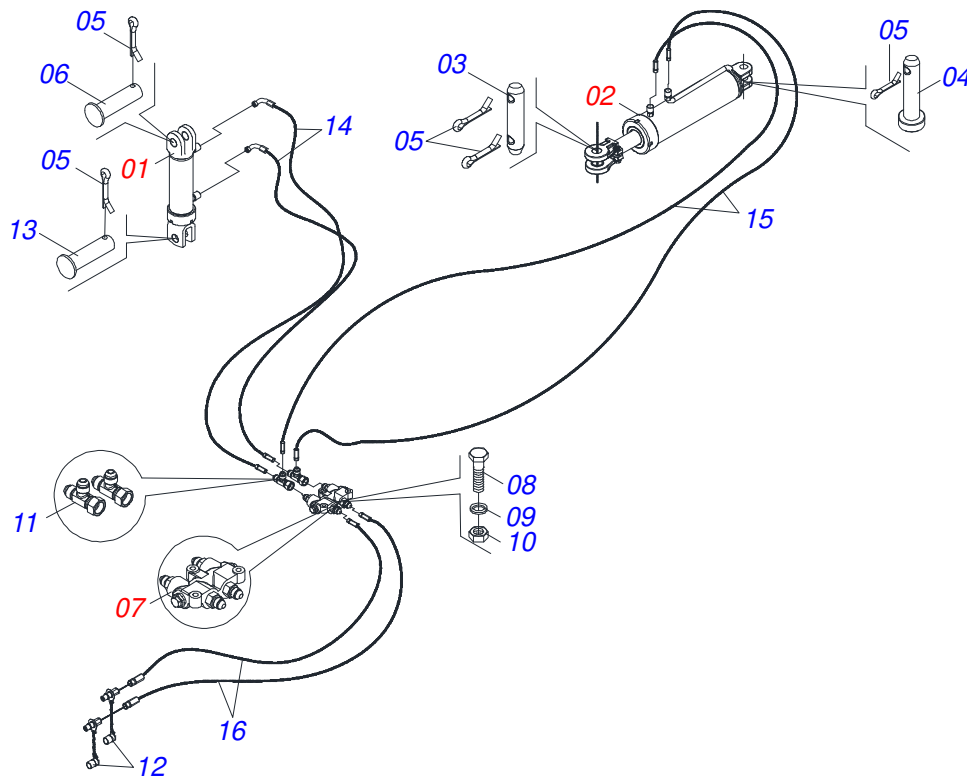

# INDICE

0909093752	AACR2 3/4/5	.....	1
0909093814	CIRCUITO HIDRAULICO	.....	2
0511058581	CILINDRO HIDRÁULICO 38,10 X 63,50 X 360 X 126	.....	3
0511058420	CILINDRO HIDRÁULICO 50,80 X 101,60 X 625 X 330	.....	4
0501044080	VALVULA RETC PILOTADA DUPLA COMPLETA	.....	5
0501052247	AIVECA TRASEIRA COMPLETA	.....	6
0501052246	AIVECA DIANTEIRA COMPLETA	.....	7
0501047699	ESTABILIZADOR COMPLETO	.....	8
0501052245	RODADO SEM PNEU	.....	9

Item	Código	Descrição	Ver Pág.	QT
01	0511058581	CILINDRO HIDRÁULICO 38,10 X 63,50 X 360 X 126	3	01
02	0511058420	CILINDRO HIDRÁULICO 50,80 X 101,60 X 625 X 330	4	01
03	0521010777	EIXO JUNCAO 25,40 X 95 S C AAR SA		01
04	0521012538	EIXO JUNCAO 31,75 X 90 FURO 75 ZN		01
05	0503010571	CONTRAPINO 1/4 X 1.1/2		04
06	0521010575	EIXO JUNCAO 25 X 90 FURO 75 ZN		01
07	0501044080	VALVULA RETC PILOTADA DUPLA COMPLETA	5	01
08	0503010421	PARAFUSO 5/16 UNC X 1.1/2 C S G.2 ZN		03
09	0503010179	ARRUELA PRESSAO 5/16 ZN 1K01528		03
10	0503010337	PORCA SEXTAVADA 5/16 UNC G.5 ZN		03
11	0503011968	ADAPTADOR T COM PORCA GIRATORIA LATAO 3/4 8R6X-S		02
12	0503011627	MACHO ENGATE RAPIDO AGRICOLA 1/2 NPT		02
13	0521010572	EIXO JUNCAO 25 X 75 FURO 60 ZN		01
14	0501080406	MANGUEIRA 3/8 X 600 TR-TC		02
15	0501080439	MANGUEIRA 3/8" X 1100 TR-TR		02
16	0501080440	MANGUEIRA 3/8 X 1350 TR-TM		02

Item	Código	Descrição	Ver Pág.	QT
01	0501065906	CAMISA 63,50 X 280 AAR		01
02	0521066626	EXTENSOR CIL 38,10 X 300 AAR		01
03	0503030385	PLUG CILINDRICO N-002		02
04	0502012837	EMBOLO 63,50 X 54		01
05	0503010163	ANEL RASPADOR D-1500		01
06	0502010471	TAMPA MOVEL 63,50		01
07	0581010668	SUPORTE ANEIS 38,1 X 63,5 DMC		01
08	0503018004	ANEL G.I.1.1/2 X 5/8 - 1755 AGEL		01
09	0503018003	GAXETA 1870-1500-312B POLYMAX		01
10	0503018163	ANEL BACK-UP 8-228 N 3006-90B		02
11	0503018162	ANEL O RING 2-228 N 3006-90B		02
12	0503018005	ANEL ZW 106300260 AGEL		01
13	0503011109	ANEL O RING 2-119 N 3006 9B		01