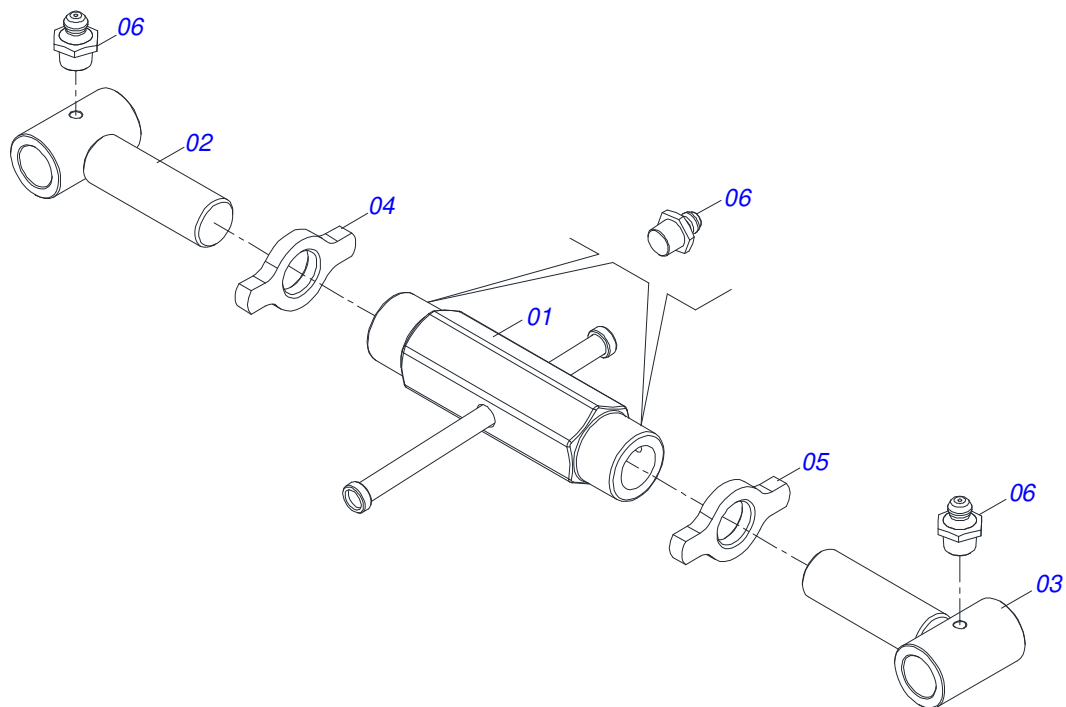

Item	Código	Descrição	Ver Pág.	QT
01	0501110262	PORCA REGULADORA 245		01
02	0501064001	FUSO EXTENSOR R1.1/2 UNC DIREITO X 140 GTM		01
03	0501064002	FUSO EXTENSOR R1.1/2 UNC ESQUERDO X 140 GTM		01
04	0541018672	CONTRAPORCA 1.1/2 DIREITO		01
05	0541018673	CONTRAPORCA R1.1/2 ESQUERDO		01
06	0503010002	GRAXEIRA 1800		04