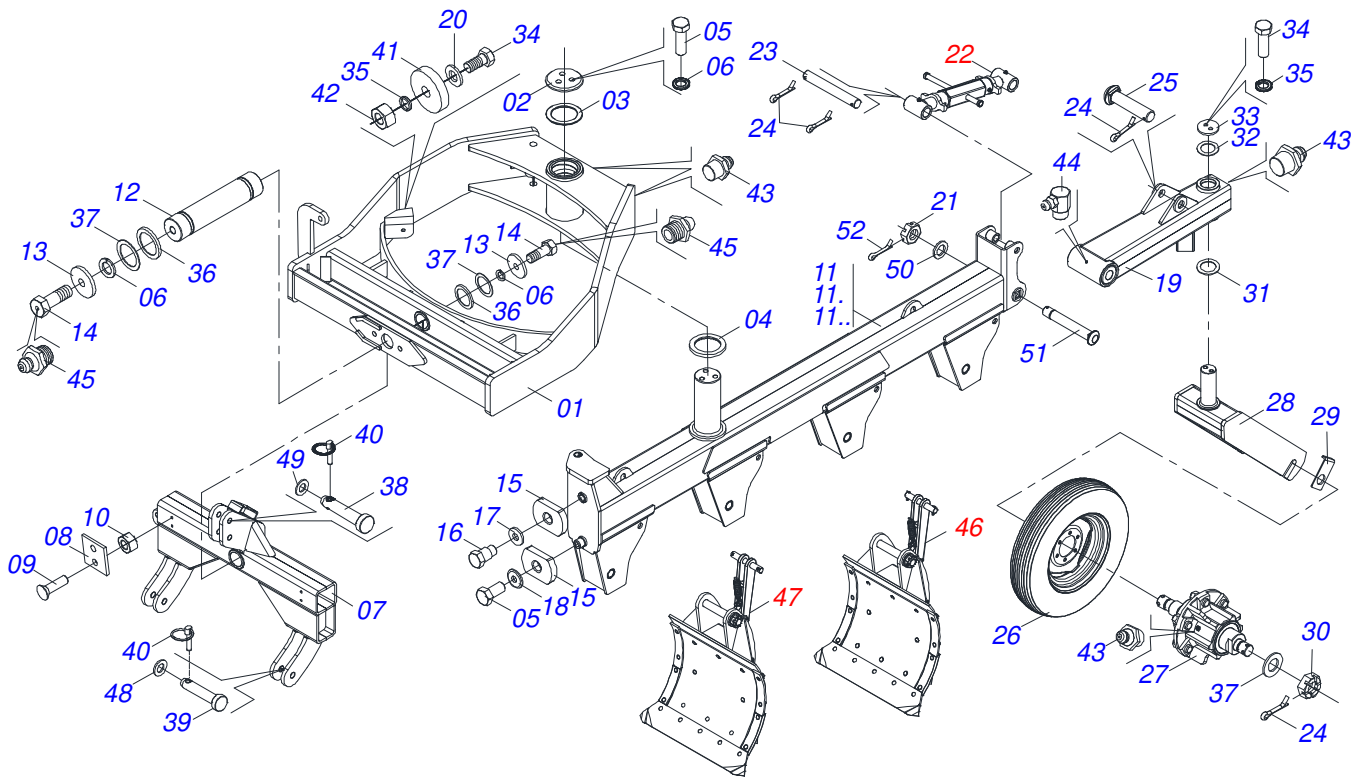

# PRODUTOS

<b>Código</b>	<b>Descrição</b>
0120630009	AACR2 3 S-0315
0120630010	AACR2 4 S-0315
0120630007	AACR2 5 S-0315

# INDICE

0909093752	AACR2 3/4/5	.....	1
0909093814	CIRCUITO HIDRAULICO	.....	2
0511058581	CILINDRO HIDRÁULICO 38,10 X 63,50 X 360 X 126	.....	3
0511058420	CILINDRO HIDRÁULICO 50,80 X 101,60 X 625 X 330	.....	4
0501044080	VALVULA RETC PILOTADA DUPLA COMPLETA	.....	5
0501052247	AIVECA TRASEIRA COMPLETA	.....	6
0501052246	AIVECA DIANTEIRA COMPLETA	.....	7
0501047699	ESTABILIZADOR COMPLETO	.....	8
0501052245	RODADO SEM PNEU	.....	9

Item	Código	Descrição	Ver Pág.	QT
01	0511058581	CILINDRO HIDRÁULICO 38,10 X 63,50 X 360 X 126	3	01
02	0511058420	CILINDRO HIDRÁULICO 50,80 X 101,60 X 625 X 330	4	01
03	0521010777	EIXO JUNCAO 25,40 X 95 S C AAR SA		01
04	0521012538	EIXO JUNCAO 31,75 X 90 FURO 75 ZN		01
05	0503010571	CONTRAPINO 1/4 X 1.1/2		04
06	0521010575	EIXO JUNCAO 25 X 90 FURO 75 ZN		01
07	0501044080	VALVULA RETC PILOTADA DUPLA COMPLETA	5	01
08	0503010421	PARAFUSO 5/16 UNC X 1.1/2 C S G.2 ZN		03
09	0503010179	ARRUELA PRESSAO 5/16 ZN 1K01528		03
10	0503010337	PORCA SEXTAVADA 5/16 UNC G.5 ZN		03
11	0503011968	ADAPTADOR T COM PORCA GIRATORIA LATAO 3/4 8R6X-S		02
12	0503011627	MACHO ENGATE RAPIDO AGRICOLA 1/2 NPT		02
13	0521010572	EIXO JUNCAO 25 X 75 FURO 60 ZN		01
14	0501080406	MANGUEIRA 3/8 X 600 TR-TC		02
15	0501080439	MANGUEIRA 3/8" X 1100 TR-TR		02
16	0501080440	MANGUEIRA 3/8 X 1350 TR-TM		02