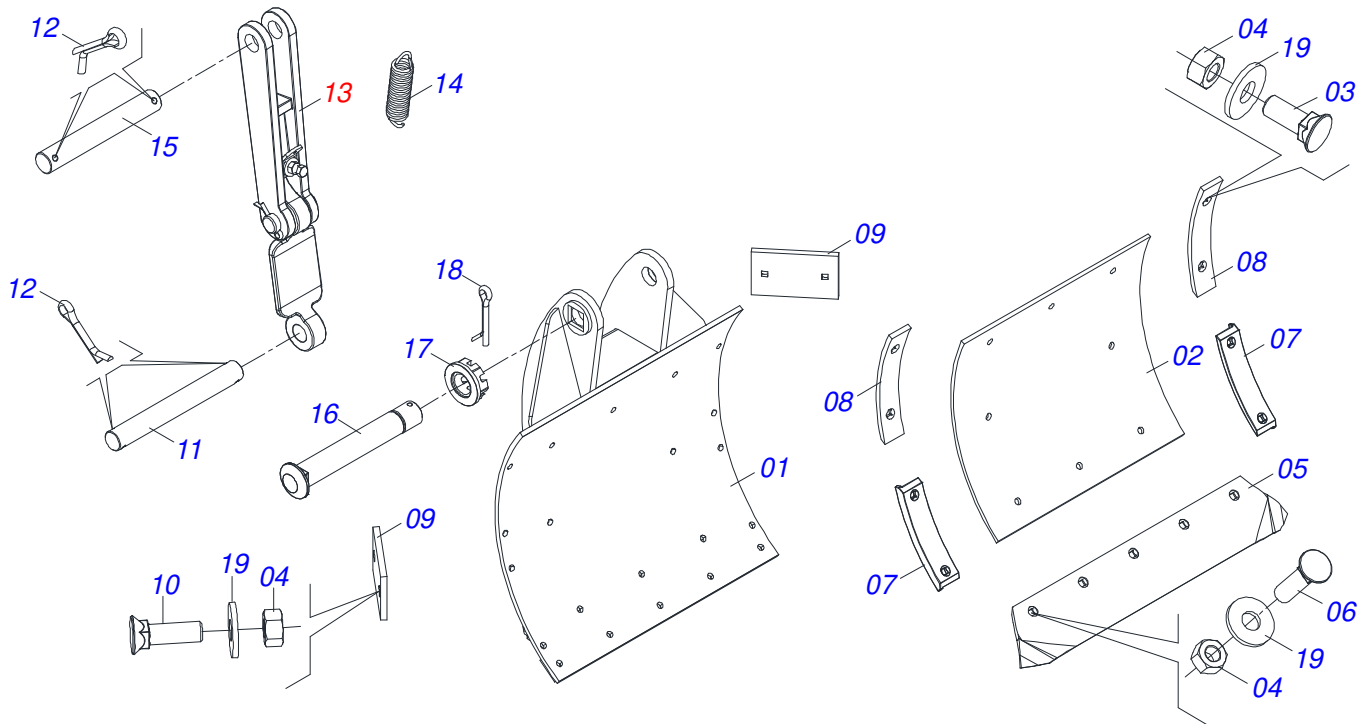

Item	Código	Descrição	Ver Pág.	QT
01	0511060400	AIVECA		01
02	0511011127	REVESTIMENTO AIVECA		01
03	0503011426	PARAFUSO 7/16UNC X 1.1/4 CEPQ G.7 ZN		16
04	0503010244	PORCA SEXTAVADA 7/16 UNC G.5 ZN		25
05	0622380002	BICO AIVECA 3/8 X 5 X 715		01
06	0503010773	PARAF 7/16UNC X 1.3/4 CEPQ 1K29020		05
07	FRISO INFERIOR AIVECA		02	
08	0511011126	FRISO SUPERIOR AIVECA		02
09	0511011175	GUIA AIVECA MENOR		02
10	0503011199	PARAFUSO 7/16UNC X 1.1/2 CEPQ G.7 ZN		04
11	0521014037	EIXO JUNCAO 28,58 X 213		01
12	0503010571	CONTRAPINO 1/4 X 1.1/2		04
13	0511052997	CONJUNTO DESVIO SISTEMA HASTE AIVECA - AARP 7/6		01
14	0503031515	MOLA TRAÇÃO 32 X 130 X 4,2		01
15	0521014038	EIXO JUNCAO 28,58 X 195		01
16	0561018588	EIXO JUNCAO 37,6 X 243 X1.1/2UNC PQ		01
17	0501011301	PORCA CASTELO 1.1/2 UNC 6 FPP SEXTAVADA 2.5/16 ZN		01
18	0503010010	CONTRAPINO 1/4 X 2.1/2		01
19	0501012803	ARRUELA LISA 12 X 30 X 3,00 ZN		25