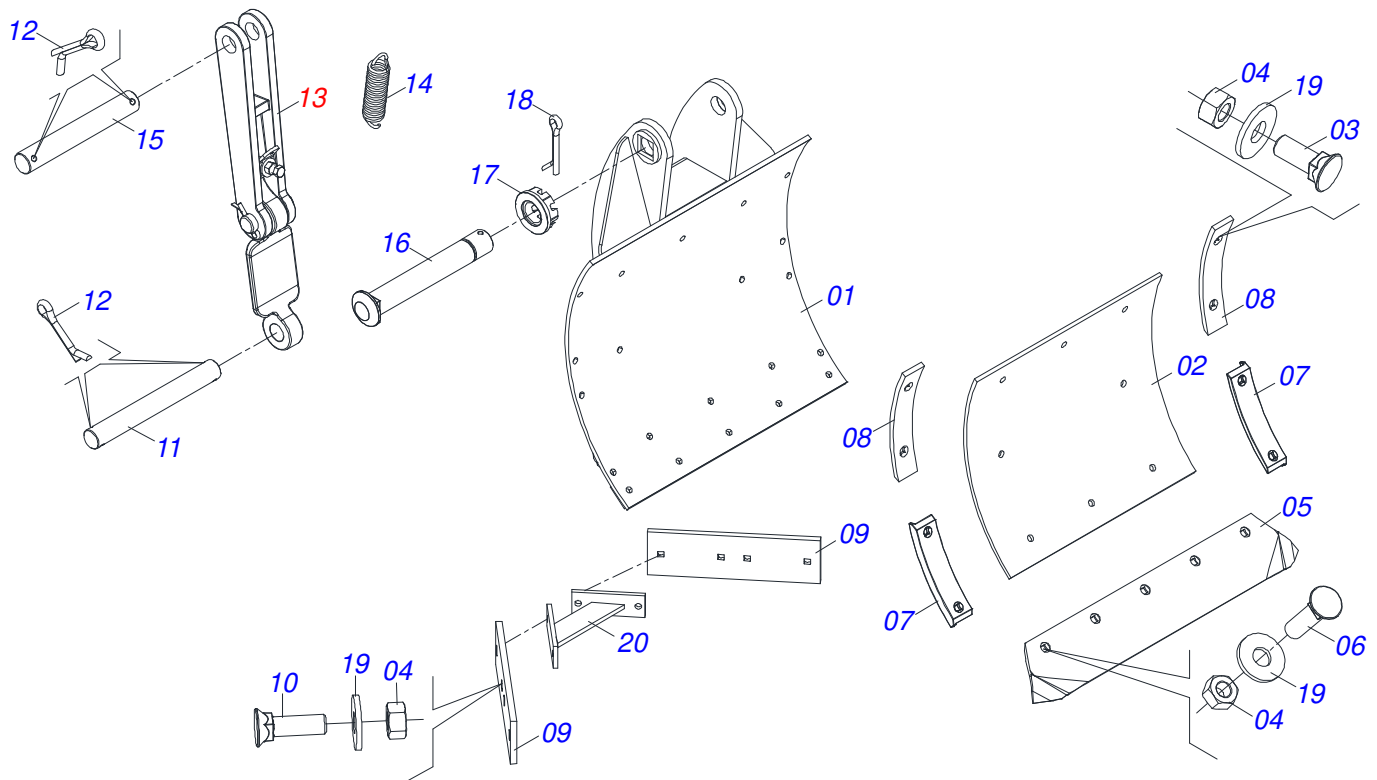

Item	Código	Descrição	Ver Pág.	QT
01	0511060400	AIVECA		01
02	0511011127	REVESTIMENTO AIVECA		01
03	0503011426	PARAFUSO 7/16UNC X 1.1/4 CEPQ G.7 ZN		16
04	0503010244	PORCA SEXTAVADA 7/16 UNC G.5 ZN		29
05	0622380002	BICO AIVECA 3/8 X 5 X 715		01
06	0503010773	PARAF 7/16UNC X 1.3/4 CEPQ 1K29020		05
07	0502070060	FRISO INFERIOR AIVECA		02
08	0511011126	FRISO SUPERIOR AIVECA		02
09	0511011801	GUIA AIVECA MAIOR		02
10	0503011199	PARAFUSO 7/16UNC X 1.1/2 CEPQ G.7 ZN		08
11	0521014037	EIXO JUNCAO 28,58 X 213		01
12	0503010571	CONTRAPINO 1/4 X 1.1/2		04
13	0511052997	CONJUNTO DESVIO SISTEMA HASTE AIVECA - AARP 7/6		01
14	0503031515	MOLA TRAÇÃO 32 X 130 X 4,2		01
15	0521014038	EIXO JUNCAO 28,58 X 195		01
16	0561018588	EIXO JUNCAO 37,6 X 243 X 1.1/2UNC PQ		01
17	0501011301	PORCA CASTELO 1.1/2 UNC 6 FPP SEXTAVADA 2.5/16 ZN		01
18	0503010010	CONTRAPINO 1/4 X 2.1/2		01
19	0501012803	ARRUELA LISA 12 X 30 X 3,00 ZN		31
20	0501065737	SUPORTE GUIAS TRASEIRO		01