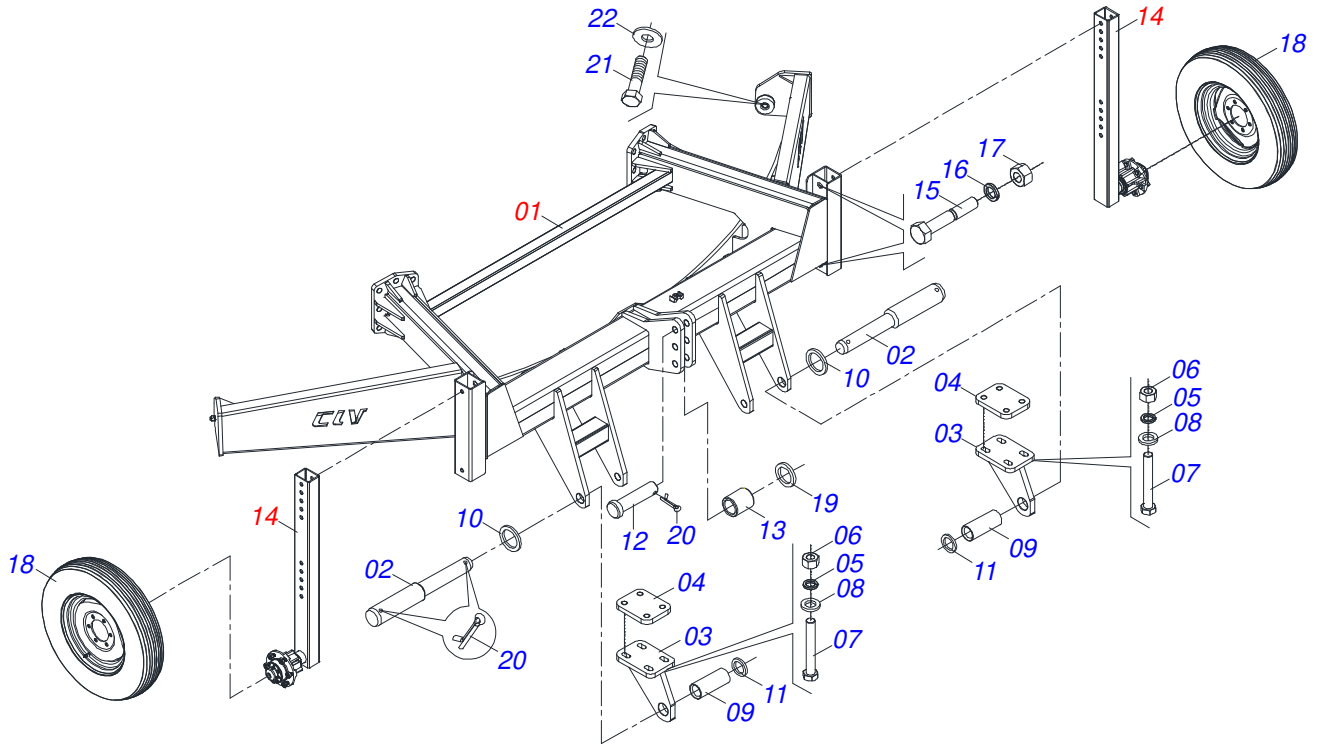

Item	Código	Descrição	Ver Pág.	QT
001	0511053040	CONJ CORPO DIANT CHASSI AACR C/BATD	12	01
002	0541012277	EIXO ENGATE INFERIOR AARP 5 A 7		02
003	0521065143	ORELHA REGULAVEL AARP		02
004	0571016880	PLACA FIX ORELHA REG AARP 5 A 7A		02
005	0503010023	ARRUELA PRESSAO 3/4 ZN		08
006	0503010014	PORCA SEXTAVADA 3/4 UNC (PESADA) G.5 ZN		08
007	0503012729	PARAFUSO 3/4 UNC X 6.3/4 C S G.7 ZN		08
008	0511015255	ARRUELA LISA 20 X 34 X 4,75 ZN		08
009	0541012279	LUVA 36,7 X 50 X 120 A ARP 5 A 7H		02
010	0511019776	ARRUEL LISA 52,50 X 72 X 6,30 ZN		02
011	0501010679	ARRUELA LISA 38 X 54 X 6,30 ZN		02
012	0541014018	EIXO ENG SUPER 31,8X130 AARP 5 A 7		01
013	0541012278	LUVA 32 X 45 X 52 AARP 5 A 7H		01
014	0501052240	BRACO RODADO DIANTEIRO COM CUBO	14	02
015	0501010216	PARAFUSO 3/4 UNC X 4.1/2 C S G.5 ZN		04
016	0503010023	ARRUELA PRESSAO 3/4 ZN		04
017	0503010014	PORCA SEXTAVADA 3/4 UNC (PESADA) G.5 ZN		04
018	0503060094	RODA COM PNEU 600 X 16-6L COMPLETO		02
019	0501017779	ARRUELA LISA 32 X 60 X 4,75		05
020	0503010534	CONTRAPINO 3/8 X 2.1/2 ZN		03
021	0503010233	PARAFUSO 5/8 UNC X 2.1/2 CS G.5 ZN		02
022	0571010265	ARRUELA LISA 16,50 X 40 X 3,00 ZN		02