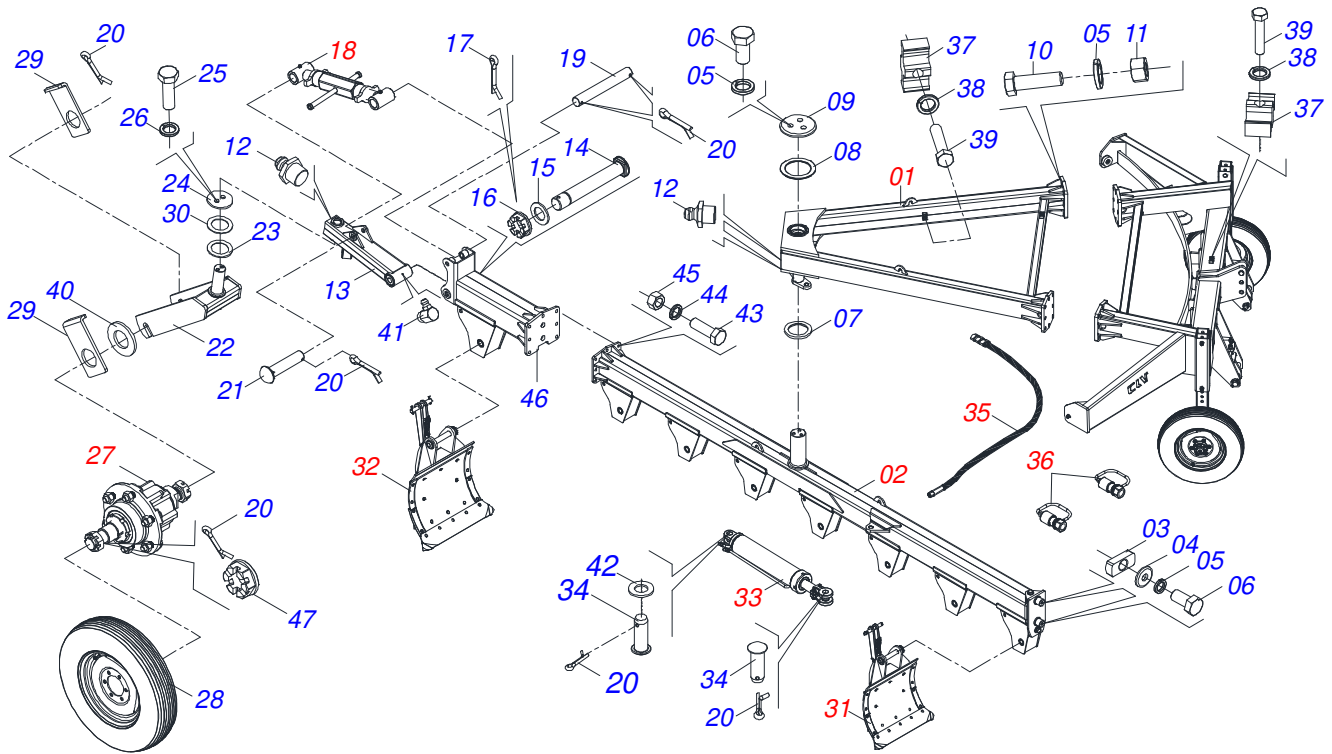

A solid orange horizontal bar at the top left of the page.

PRODUTOS

Código	Descrição
0120630008	AACR 8P S-1215

ATENÇÃO: IMPORTANTE

A CIVEMASA reserva o direito de aperfeiçoar e/ ou alterar as características técnicas de seus produtos, sem a obrigação de assim proceder com os já comercializados e sem conhecimento prévio da revenda ou do consumidor. As fotos e desenhos são meramente ilustrativos.

INDICE

0521047263	CONJ CORPO CHASSI COMP COMP AACR 8P S-1215	1
0511058737	CONJUNTO CORPO CHASSI AIVECA - AARP 8/7 8/8	2
0511058738	CONJUNTO CORPO CHASSI - AARP 5 A 8	3
0501047699	ESTABILIZADOR COMPLETO	4
0501052245	RODADO SEM PNEU	5
0501052246	AIVECA DIANTEIRA COMPLETA	6
0501052247	AIVECA TRASEIRA COMPLETA	7
0511052997	CONJUNTO DESVIO SISTEMA HASTE AIVECA - AARP 7/6	8
0511058402	CILINDRO HIDRÁULICO 50,80 X 101,60 X 800 X 1202	9
0511052996	JOGO MANGUEIRA	10
0501053834	MACHO ENGATE RAPIDO 1/2 NPT	11
0511053040	CONJ CORPO DIANT CHASSI AACR C/BATD	12
0521047265	CONJ DIANT CHASSI COMPL AACR 8P	13
0501052240	BRACO RODADO DIANTEIRO COM CUBO	14
0511028289	CAIXA COM COMPONENTES COM SUPORTE FIXAÇÃO BRT - AARP 6/6 7/7 8/8	15

Item	Código	Descrição	Ver Pág.	QT
032	0501052247	AIVECA TRASEIRA COMPLETA	7	01
033	0511058402	CILINDRO HIDRÁULICO 50,80 X 101,60 X 800 X 1202	9	01
034	0521012538	EIXO JUNCAO 31,75 X 90 FURO 75 ZN		02
035	0511052996	JOGO MANGUEIRA	10	01
036	0501053834	MACHO ENGATE RAPIDO 1/2 NPT	11	02
037	0502012702	CORPO SUPORTE PRESILHA R7/16		04
038	0503010180	ARRUELA PRESSAO 7/16		04
039	0503012555	PARAFUSO 7/16" UNC X 2" CS RT G.7		04
040	0501010307	ARRUELA LISA 32,50 X 60 X 4,75 ZN		01
041	0503010004	GRAXEIRA 1890 3/8 (1/8 BSP)		01
042	0501017779	ARRUELA LISA 32 X 60 X 4,75		01
043	0503012419	PARAFUSO 7/8 UNF X 2.3/4 C S G.8 ZN		07
044	0503010408	ARRUELA PRESSAO 7/8 ZN		07
045	0503011066	PORCA S. 7/8 UNF G.5 ZN		07
046	0521060974	ADAPTADOR TRANSFORMADOR		01
047	0503011052	PORCA CASTELO 1.1/4 UNFERIOR X 19,5 ZN		02