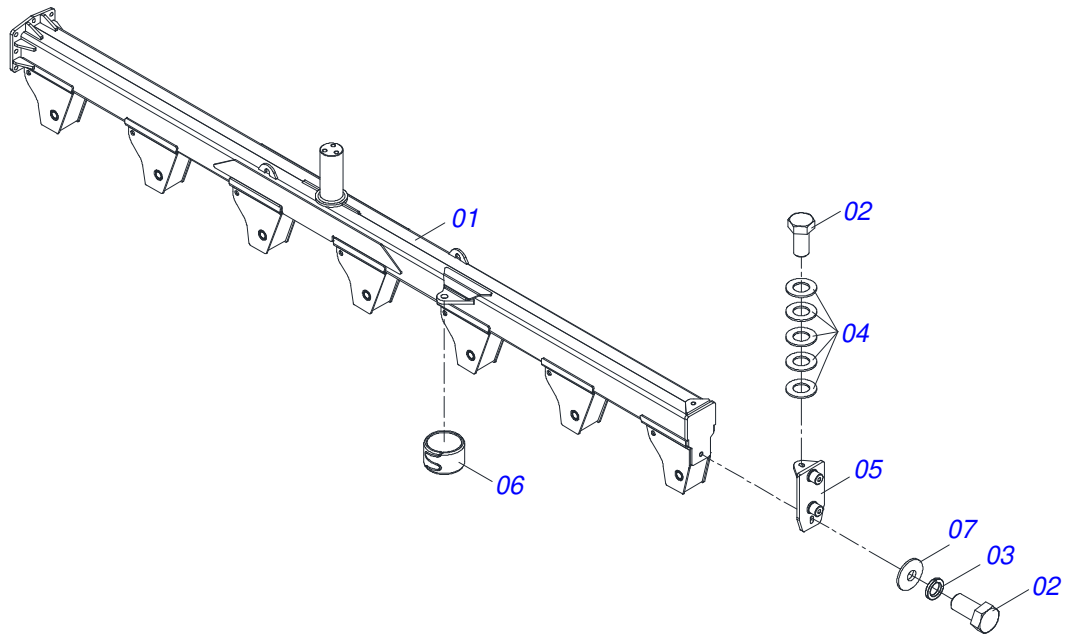

A solid orange horizontal bar at the top left of the page.

PRODUTOS

Código	Descrição
0120630008	AACR 8P S-1215

ATENÇÃO: IMPORTANTE

A CIVEMASA reserva o direito de aperfeiçoar e/ ou alterar as características técnicas de seus produtos, sem a obrigação de assim proceder com os já comercializados e sem conhecimento prévio da revenda ou do consumidor. As fotos e desenhos são meramente ilustrativos.

INDICE

0521047263	CONJ CORPO CHASSI COMP COMP AACR 8P S-1215	1
0511058737	CONJUNTO CORPO CHASSI AIVECA - AARP 8/7 8/8	2
0511058738	CONJUNTO CORPO CHASSI - AARP 5 A 8	3
0501047699	ESTABILIZADOR COMPLETO	4
0501052245	RODADO SEM PNEU	5
0501052246	AIVECA DIANTEIRA COMPLETA	6
0501052247	AIVECA TRASEIRA COMPLETA	7
0511052997	CONJUNTO DESVIO SISTEMA HASTE AIVECA - AARP 7/6	8
0511058402	CILINDRO HIDRÁULICO 50,80 X 101,60 X 800 X 1202	9
0511052996	JOGO MANGUEIRA	10
0501053834	MACHO ENGATE RAPIDO 1/2 NPT	11
0511053040	CONJ CORPO DIANT CHASSI AACR C/BATD	12
0521047265	CONJ DIANT CHASSI COMPL AACR 8P	13
0501052240	BRACO RODADO DIANTEIRO COM CUBO	14
0511028289	CAIXA COM COMPONENTES COM SUPORTE FIXAÇÃO BRT - AARP 6/6 7/7 8/8	15

Item	Código	Descrição	Ver Pág.	QT
032	0501052247	AIVECA TRASEIRA COMPLETA	7	01
033	0511058402	CILINDRO HIDRÁULICO 50,80 X 101,60 X 800 X 1202	9	01
034	0521012538	EIXO JUNCAO 31,75 X 90 FURO 75 ZN		02
035	0511052996	JOGO MANGUEIRA	10	01
036	0501053834	MACHO ENGATE RAPIDO 1/2 NPT	11	02
037	0502012702	CORPO SUPORTE PRESILHA R7/16		04
038	0503010180	ARRUELA PRESSAO 7/16		04
039	0503012555	PARAFUSO 7/16" UNC X 2" CS RT G.7		04
040	0501010307	ARRUELA LISA 32,50 X 60 X 4,75 ZN		01
041	0503010004	GRAXEIRA 1890 3/8 (1/8 BSP)		01
042	0501017779	ARRUELA LISA 32 X 60 X 4,75		01
043	0503012419	PARAFUSO 7/8 UNF X 2.3/4 C S G.8 ZN		07
044	0503010408	ARRUELA PRESSAO 7/8 ZN		07
045	0503011066	PORCA S. 7/8 UNF G.5 ZN		07
046	0521060974	ADAPTADOR TRANSFORMADOR		01
047	0503011052	PORCA CASTELO 1.1/4 UNFERIOR X 19,5 ZN		02