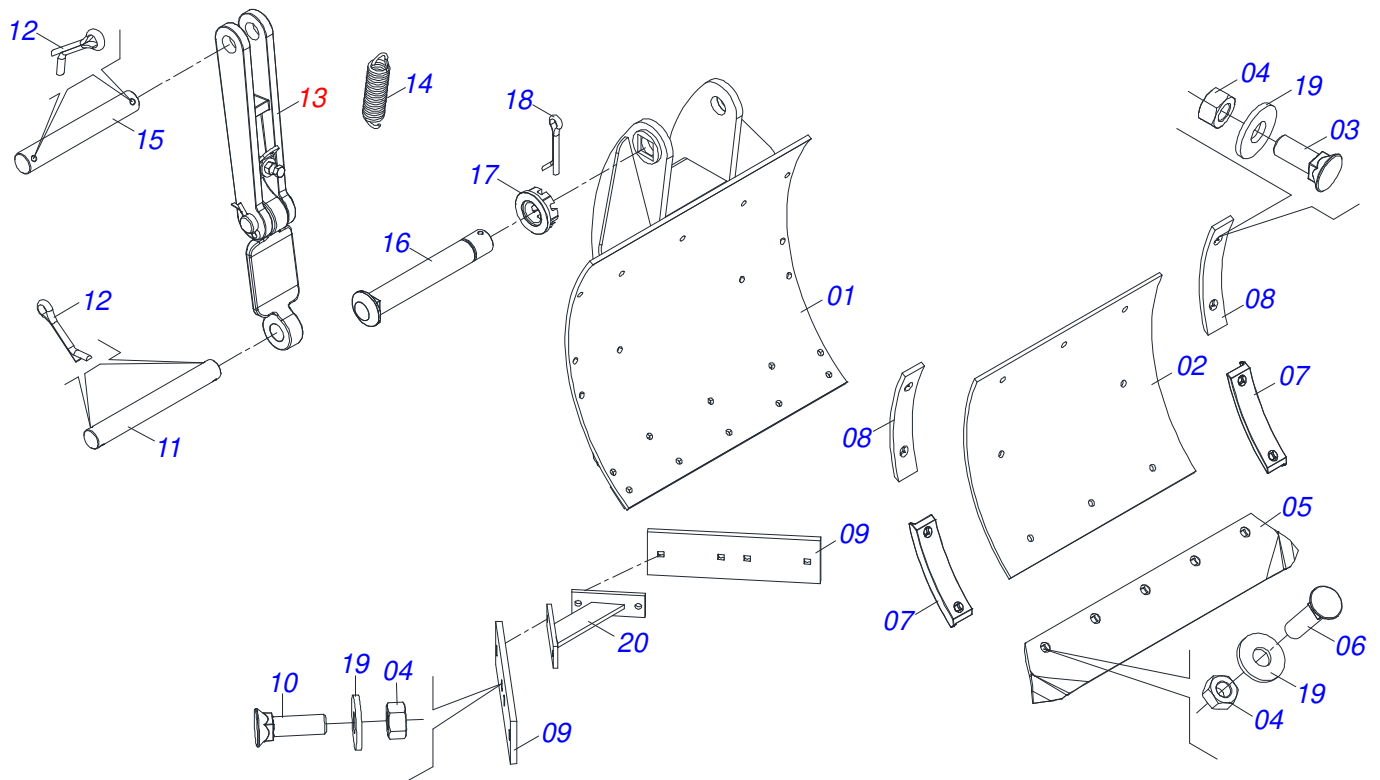

Item	Código	Descrição	Ver Pág.	QT
01	0511060400	AIVECA		01
02	0511011127	REVESTIMENTO AIVECA		01
03	0503011426	PARAFUSO 7/16UNC X 1.1/4 CEPQ G.7 ZN		16
04	0503010244	PORCA SEXTAVADA 7/16 UNC G.5 ZN		29
05	0622380002	BICO AIVECA 3/8 X 5 X 715		01
06	0503010773	PARAF 7/16UNC X 1.3/4 CEPQ 1K29020		05
07	0502070060	FRISO INFERIOR AIVECA		02
08	0511011126	FRISO SUPERIOR AIVECA		02
09	0511011801	GUIA AIVECA MAIOR		02
10	0503011199	PARAFUSO 7/16UNC X 1.1/2 CEPQ G.7 ZN		08
11	0521014037	EIXO JUNCAO 28,58 X 213		01
12	0503010571	CONTRAPINO 1/4 X 1.1/2		04
13	0511052997	CONJUNTO DESVIO SISTEMA HASTE AIVECA - 8 AARP 7/6		01
14	0503031515	MOLA TRAÇÃO 32 X 130 X 4,2		01
15	0521014038	EIXO JUNCAO 28,58 X 195		01
16	0561018588	EIXO JUNCAO 37,6 X 243 X 1.1/2UNC PQ		01
17	0501011301	PORCA CASTELO 1.1/2 UNC 6 FPP SEXTAVADA 2.5/16 ZN		01
18	0503010010	CONTRAPINO 1/4 X 2.1/2		01
19	0501012803	ARRUELA LISA 12 X 30 X 3,00 ZN		31
20	0501065737	SUPORTE GUIAS TRASEIRO		01