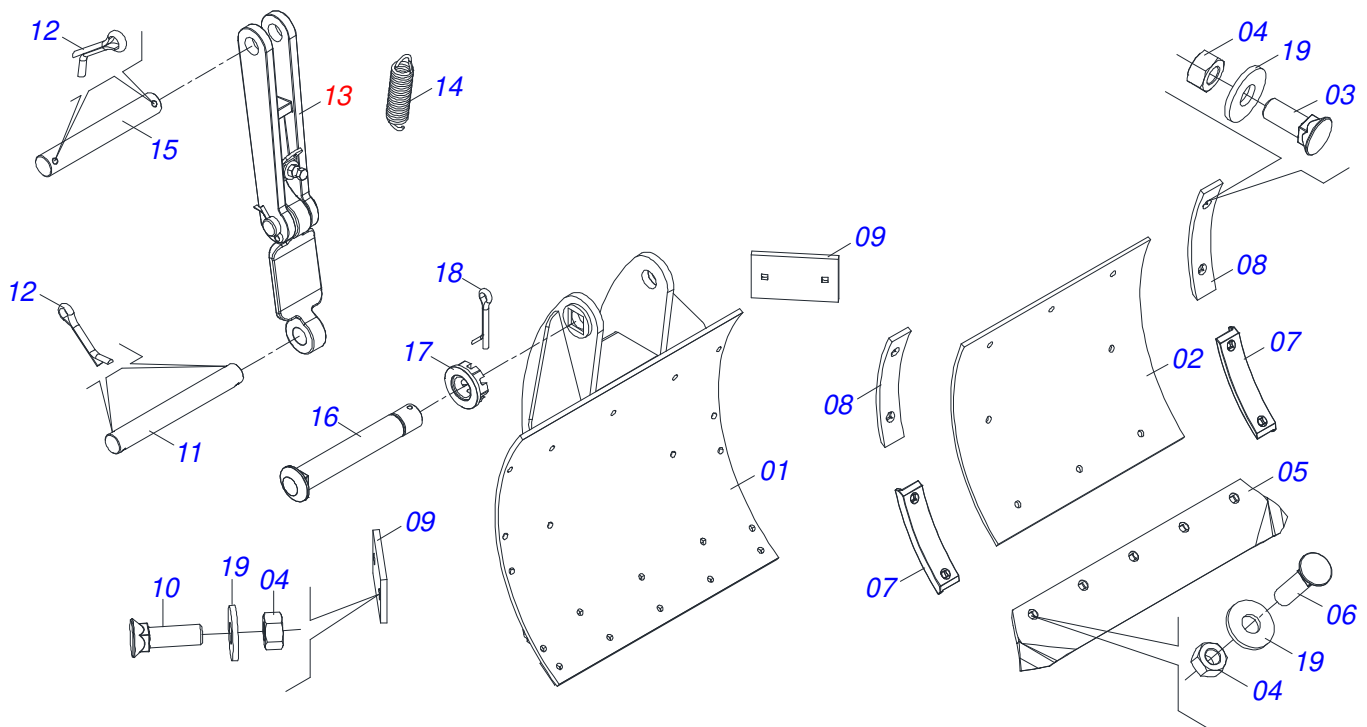

Item	Código	Descrição	Ver Pág.	QT
01	0511060400	AIVECA		01
02	0511011127	REVESTIMENTO AIVECA		01
03	0503011426	PARAFUSO 7/16UNC X 1.1/4 CEPQ G.7 ZN		16
04	0503010244	PORCA SEXTAVADA 7/16 UNC G.5 ZN		25
05	0622380002	BICO AIVECA 3/8 X 5 X 715		01
06	0503010773	PARAF 7/16UNC X 1.3/4 CEPQ 1K29020		05
07	0502070060	FRISO INFERIOR AIVECA		02
08	0511011126	FRISO SUPERIOR AIVECA		02
09	0511011175	GUIA AIVECA MENOR		02
10	0503011199	PARAFUSO 7/16UNC X 1.1/2 CEPQ G.7 ZN		04
11	0521014037	EIXO JUNCAO 28,58 X 213		01
12	0503010571	CONTRAPINO 1/4 X 1.1/2		04
13	0511052997	CONJUNTO DESVIO SISTEMA HASTE AIVECA - 8 AARP 7/6		01
14	0503031515	MOLA TRAÇÃO 32 X 130 X 4,2		01
15	0521014038	EIXO JUNCAO 28,58 X 195		01
16	0561018588	EIXO JUNCAO 37,6 X 243 X1.1/2UNC PQ		01
17	0501011301	PORCA CASTELO 1.1/2 UNC 6 FPP SEXTAVADA 2.5/16 ZN		01
18	0503010010	CONTRAPINO 1/4 X 2.1/2		01
19	0501012803	ARRUELA LISA 12 X 30 X 3,00 ZN		25