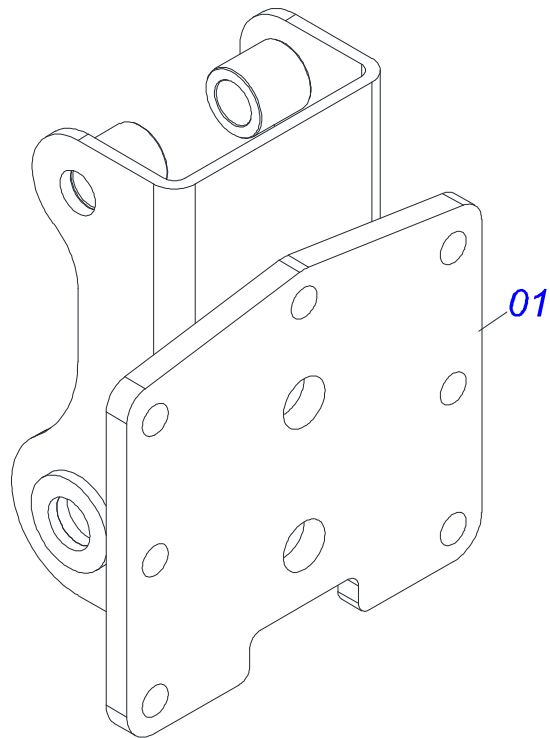

Item	Código	Descrição	Ver Pág.	QT
01	0521060973	SUPORTE FIXO BRACO RODADO TRASEIRO		01