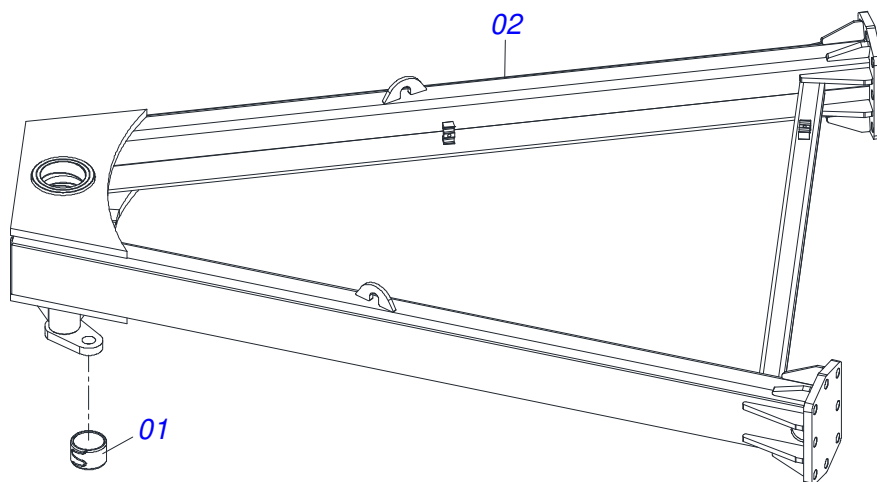

Item	Código	Descrição	Ver Pág.	QT
01	0511019920	LUVA 32,70 X 38,80 X 25,40		01
02	0511060363	CORPO TRAS CHASSI		01