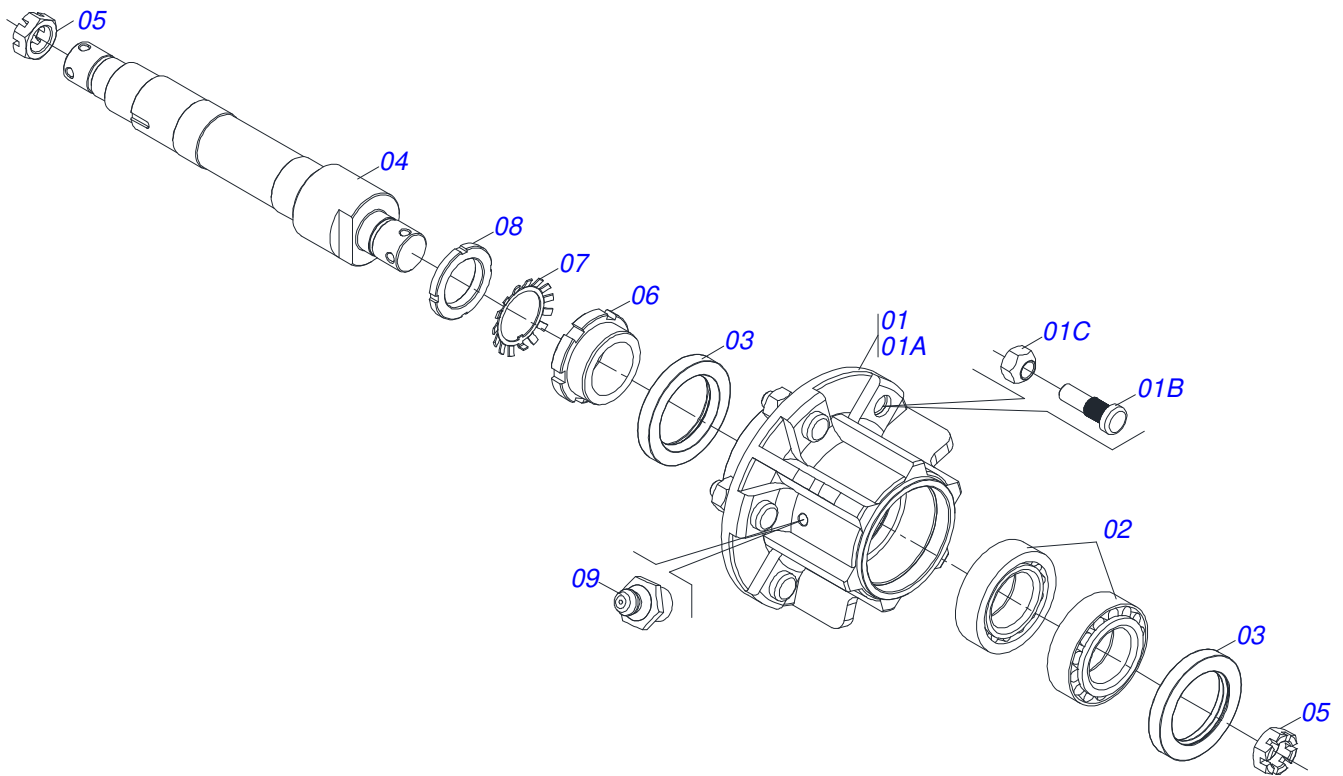

Item	Código	Descrição	Ver Pág.	QT
01	0501110733	CAIXA RODADO TRANSPORTE COM PARAFUSO		01
01A	0502011120	CAIXA RODADO TRANSPORTE		01
01B	0501010127	PARAFUSO RODEIRO 9/16UNFX1.7/8CR G.5 RECORTADO		06
01C	0503010035	PORCA CONICA 9/16 UNF		06
02	0503010328	ROLAMENTO 25590/25523		02
03	0503010804	RETENTOR 00547-B		02
04	0521014068	EIXO RODADO TRANSP AARP		01
05	0503011052	PORCA CASTELO 1.1/4 UNFERIOR X 19,5 ZN		02
06	0511015949	PORCA TRAVA RODADO TRANSPORTE		01
07	0503010329	ARRUELA TRAVA MB-9		01
08	0503010330	PORCA FIXA KM 9		01
09	0503010002	GRAXEIRA 1800		01