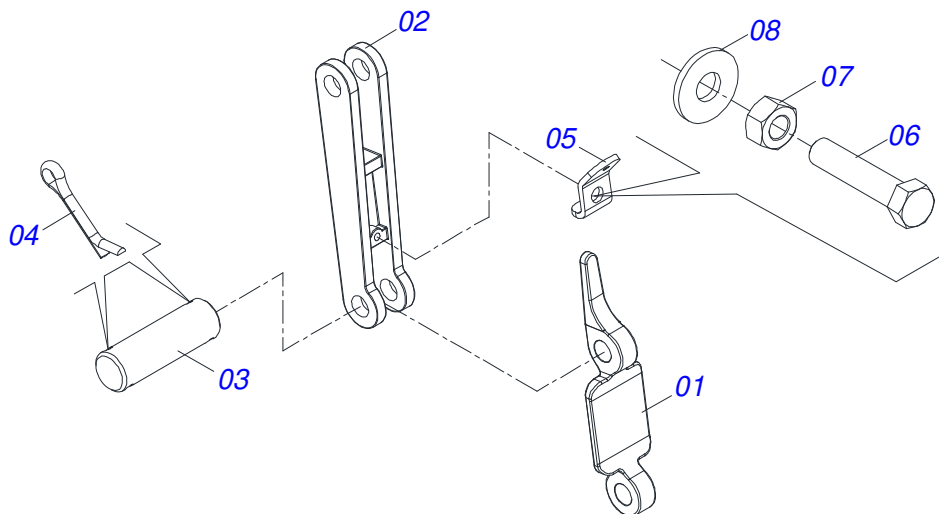

Item	Código	Descrição	Ver Pág.	QT
01	0521011631	DESARME DO SISTEMA DE HASTE MOLA PLANA		01
02	0502011164	ENCOSTO MOLA		01
03	0511015689	EIXO JUNCAO 28,50 X 90		01
04	0503010571	CONTRAPINO 1/4 X 1.1/2		02
05	0521014033	FIXADOR MOLA INF AARP		01
06	0503012555	PARAFUSO 7/16" UNC X 2" CS RT G.7		01
07	0503010244	PORCA SEXTAVADA 7/16 UNC G.5 ZN		01
08	0501012803	ARRUELA LISA 12 X 30 X 3,00 ZN		01