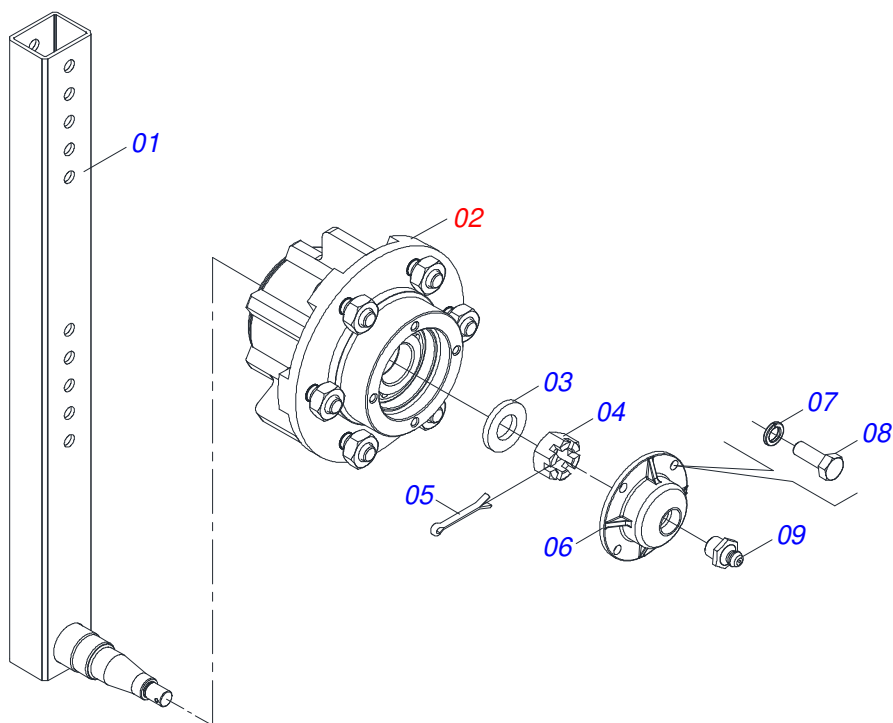

BRACO RODADO DIANTEIRO COM CUBO

Item	Código	Descrição	Ver Pág.	QT
01	0511060366	BRACO RODADO DIANT AARP		01
02	0501051142	CAIXA RODADO COM ROLAMENTO		01
03	0501016545	ARRUELA LISA 26 X 50 X 6,30		01
04	0503030009	PORCA CASTELO 1 UNS 14 FPP X 22		01
05	0503010018	CONTRAPINO 5/32 X 1.1/2		01
06	0502020591	TAMPA PROTETORA		01
07	0503011444	ARRUELA PRESSAO 5/16		04
08	0503010358	PARAFUSO 5/16 UNC X 7/8 C S G.5		04
09	0503010002	GRAXEIRA 1800		01