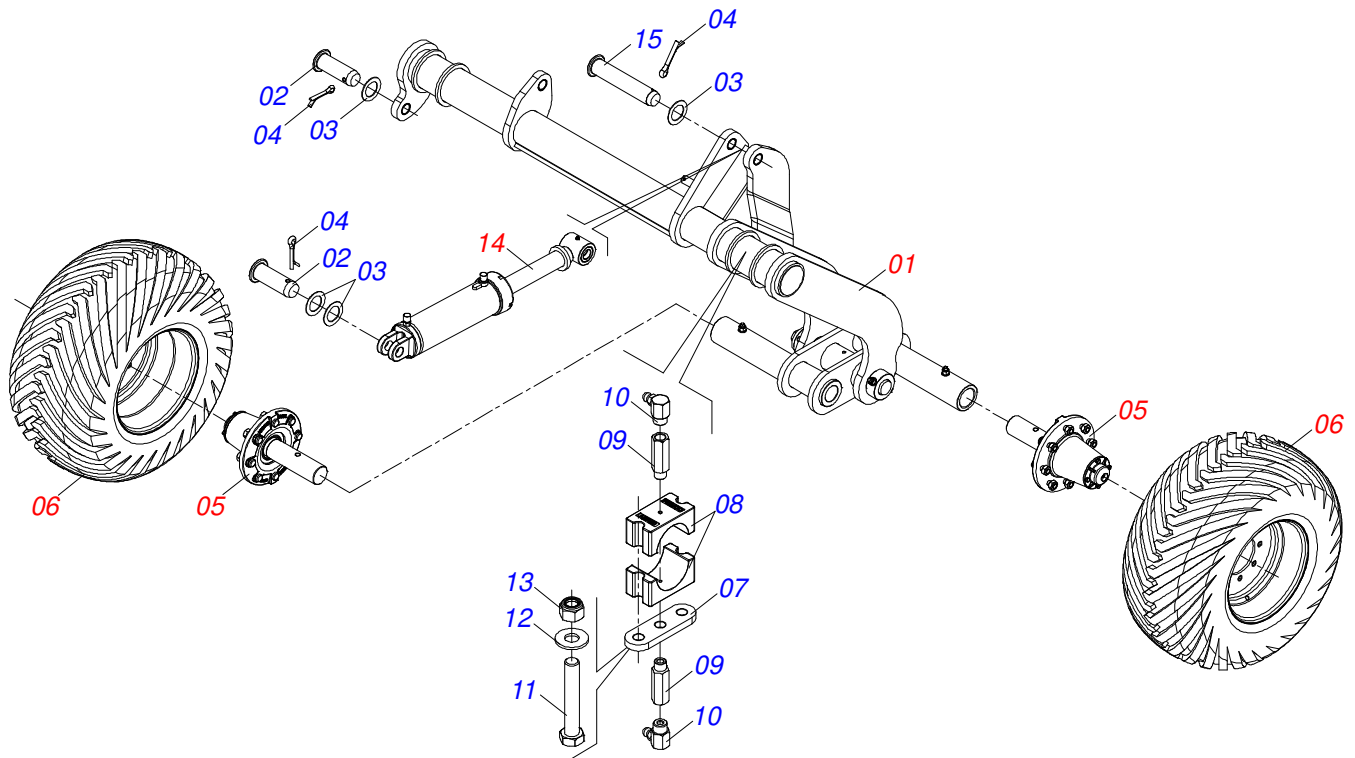

Item	Código	Descrição	Ver Pág.	QT
01	0521051184	RODEIRO CENTRAL ESQUERDO SEMI MONTADO	15	01
02	0521012538	EIXO JUNCAO 31,75 X 90 FURO 75 ZN		02
03	0501019435	ARRUELA LISA 32 X 50 X 1,50		04
04	0503010523	CONTRAPINO 1/4 X 2 1G13201		03
05	0501055263	RODADO SEM PNEU COM ROLAMENTO NACIONAL	5	02
06	0503060102	RODA COM PNEU 400/60 - 14L DIREITA	6	02
07	0501015593	PLACA APOIO 20R115		01
08	0502010673	SEMI MANGAL		02
09	0521014316	PROLONGADOR GRAXEIRA 1/8 BSP X 40 ACTIVA		02
10	0503010004	GRAXEIRA 1890 3/8 (1/8 BSP)		02
11	0503013935	PARAFUSO 1 UNC X 9 C S G.8 ZN		02
12	0501010690	ARRUELA LISA 26 X 58 X 4,75 ZN		02
13	0503018754	PORCA AUTOFRENANTE 1 - 8 UNC - 2B G8 ALTA		02
14	0521045650	CILINDRO HIDRAULICO 53,98 X 101,6 X 563 X 251	7	01
15	0521010547	EIXO JUNCAO 31,75 X 165 FURO 150 ZN		01