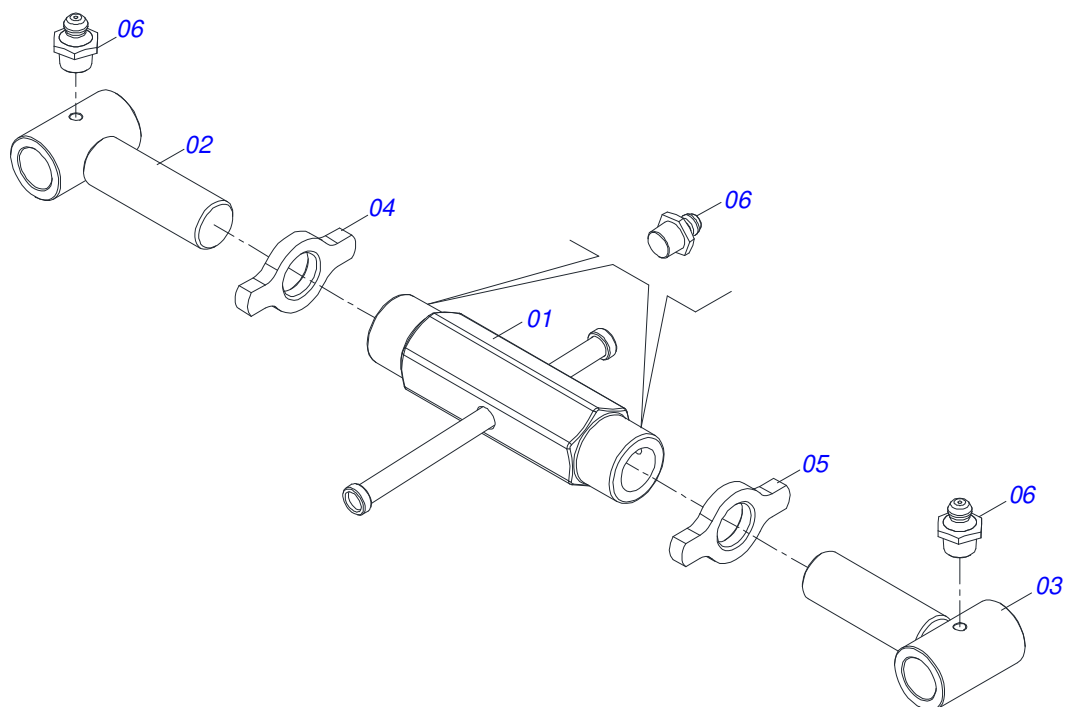

Item	Código	Descrição	Ver Pág.	QT
01	0501110262	PORCA REGULADORA 245		01
02	0501064001	FUSO EXTENSOR R1.1/2 UNC DIREITO X 140 GTM		01
03	0501064002	FUSO EXTENSOR R1.1/2 UNC ESQUERDO X 140 GTM		01
04	0541018672	CONTRAPORCA 1.1/2 DIREITO		01
05	0541018673	CONTRAPORCA R1.1/2 ESQUERDO		01
06	0503010002	GRAXEIRA 1800		04