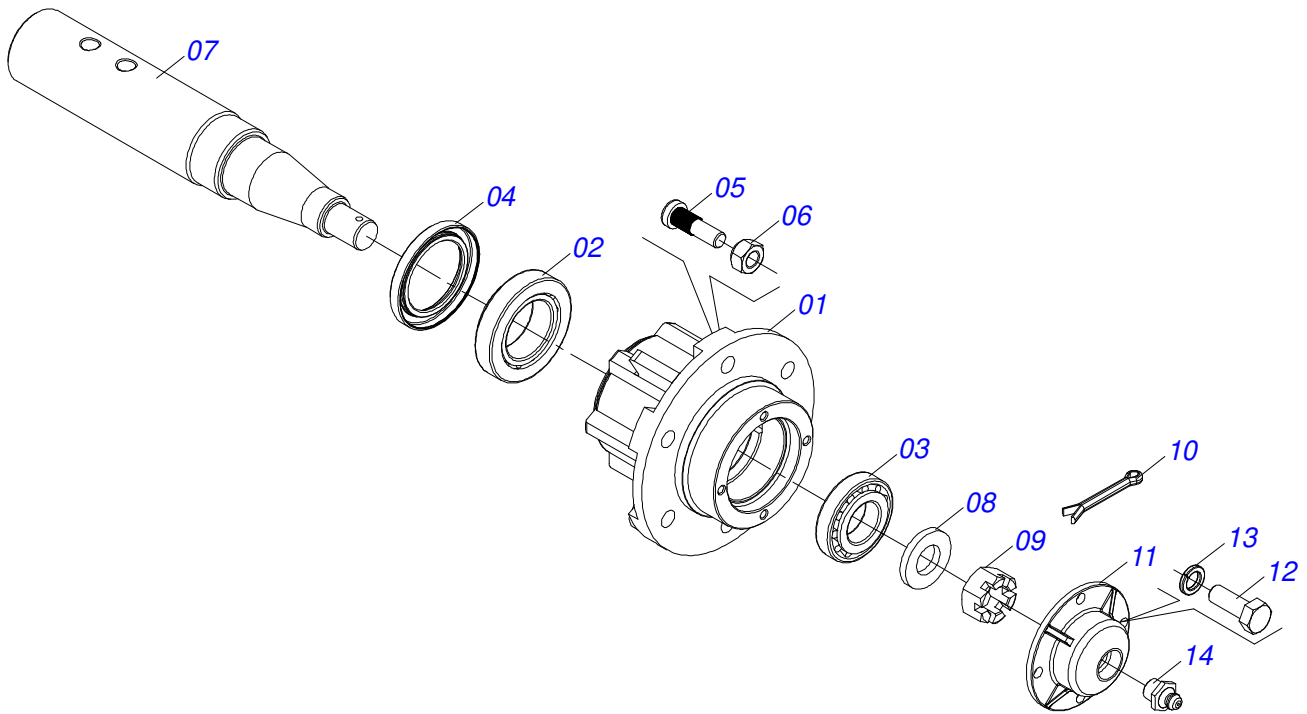

Item	Código	Descrição	Ver Pág.	QT
01	0502011121	CAIXA RODADO		01
02	0503010006	ROLAMENTO 32210 IMPORTADO		01
03	0503010037	ROLAMENTO 30207		01
04	0503011867	RETENTOR 00517-BR COM FURO		01
05	0501010127	PARAFUSO RODEIRO 9/16UNFX1.7/8CR G.5 REC ZN		06
06	0503010035	PORCA CONICA 9/16 UNF		06
07	0541015259	EIXO 63,40/63,30 X 366 COM FURO		01
08	0501016545	ARRUELA LISA 26 X 50 X 6,30		01
09	0503030009	PORCA CASTELO 1 UNS 14 FPP X 22		01
10	0503010018	CONTRAPINO 5/32 X 1.1/2		01
11	0502020591	TAMPA PROTETORA		01
12	0503010178	PARAFUSO 5/16 UNC X 7/8 CS G.2 ZN		04
13	0503010179	ARRUELA PRESSAO 5/16 ZN 1K01528		04
14	0503010002	GRAXEIRA 1800		01