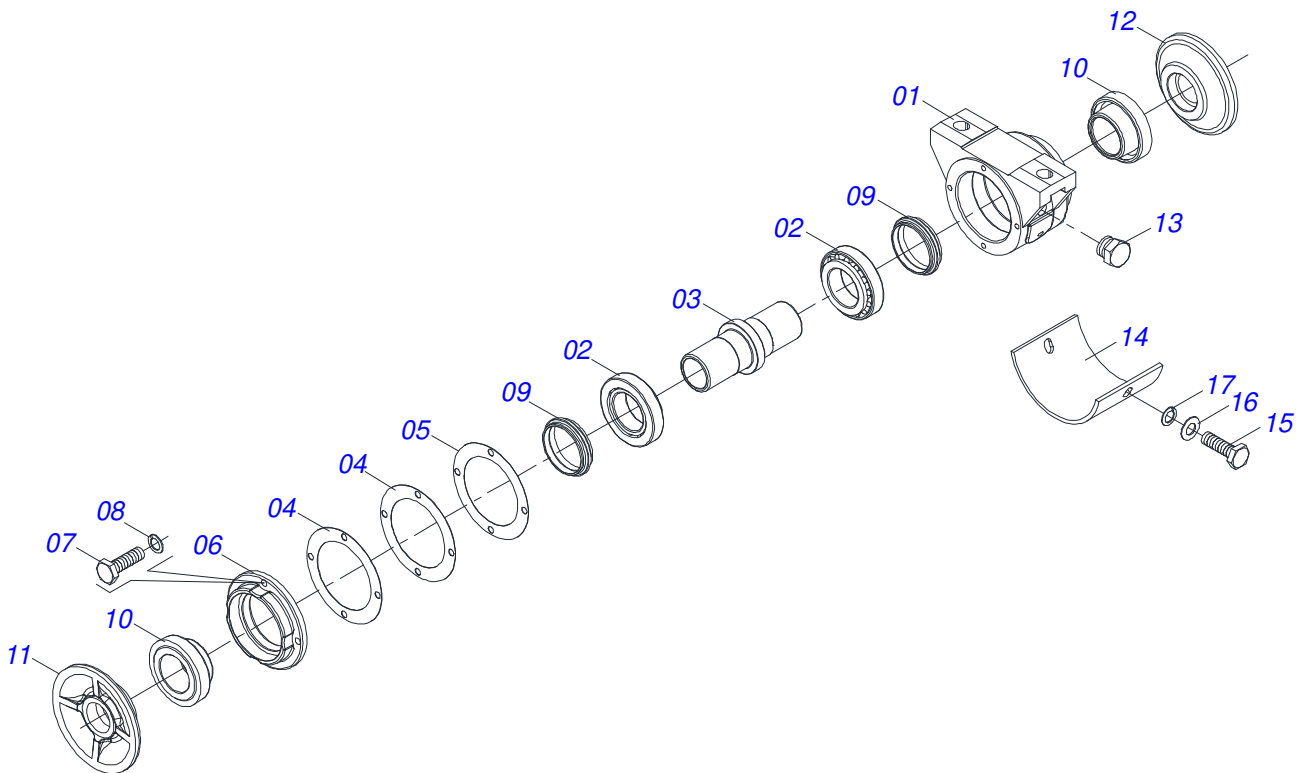

Item	Código	Descrição	Ver Pág.	QT
01	0502012014	CORPO MANCAL 196X1.1/2 CIVEMASA		01
02	0503010006	ROLAMENTO 32210 IMPORTADO		02
03	0502040514	EIXO CM/DM 157,50/157,35		01
04	0503031730	JUNTA VEDACAO 126 X 90,50 X 0,30		02
05	0503031729	JUNTA VEDACAO 126 X 90,50 X 0,10		01
06	0502012015	TAMPA MANCAL CIVEMASA		01
07	0503010371	PARAFUSO 5/16 UNC X 1 C S G.5		04
08	0503011444	ARRUELA PRESSAO 5/16		04
09	0503030026	RETENTOR LP JB-253		02
10	0502010541	PORTA RETENTOR COM BUCHA		02
11	0502010604	ENCOSTO EXTERNO DISCO		01
12	0502010605	ENCOSTO INTERNO DISCO		01
13	0503010856	BUJAO R 3/8 BSPT		01
14	0521013857	CHAPA PROTECAO MR-1B/10		01
15	0503011334	PARAFUSO 3/8 UNC X 3/4 CS G.5		02
16	0501010984	ARRUELA LISA 10,50 X 27 X 3,00		02
17	0503010025	ARRUELA PRESSAO 3/8		02