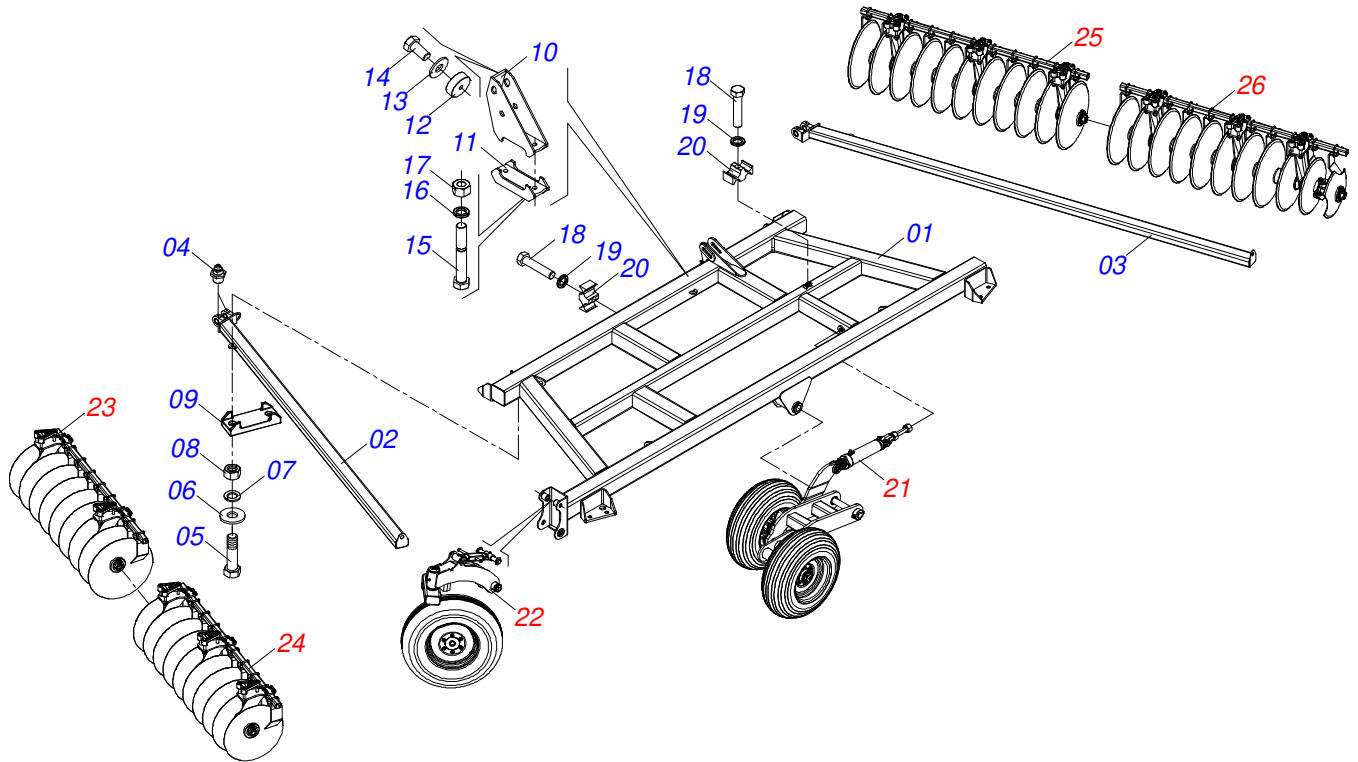

Item	Código	Descrição	Ver Pág.	QT
01	0511068430	QUADRO LATERAL ESQUERDA		01
02	0521062356	CHASSI DIANTEIRO LATERAL ESQUERDA		01
03	0521062358	CHASSI TRASEIRO LATERAL ESQUERDO		01
04	0503010002	GRAXEIRA 1800		04
05	0503013113	PARAFUSO 1 UNC X 6 C S G.7 ZN		08
06	0501016545	ARRUELA LISA 26 X 50 X 6,30		08
07	0503010012	ARRUELA PRESSAO 1 ZN 1K01602		08
08	0501010059	PORCA SEXTAVADA 1 UNC (PESADA) G.5 ZN		08
09	0502012323	FIXADOR SAPATA		04
10	0521060351	BATEDOR		01
11	0511068361	FIXADOR INFERIOR BATEDOR		01
12	0581011153	BATEDOR CHASSI		01
13	0571010265	ARRUELA LISA 16,50 X 40 X 3,00 ZN		01
14	0503010962	PARAFUSO 5/8 UNC X 1.1/4 C S G.5 ZN		01
15	0511016281	PARAFUSO 3/4 UNC X 8 CS G.5 ZN		02
16	0503010023	ARRUELA PRESSAO 3/4 ZN		02
17	0503010014	PORCA SEXTAVADA 3/4 UNC (PESADA) G.5 ZN		02
18	0503012555	PARAFUSO 7/16 UNC X 2 CS RT G.7		04
19	0503010180	ARRUELA PRESSAO 7/16		04
20	0502012702	CORPO SUPORTE PRESILHA R7/16		04
21	0909093743	CONJUNTO DO RODEIRO LATERAL ESQUERDO	38	01
22	0909093744	CONJUNTO DO RODEIRO ESTABILIZADOR ESQUERDO	40	01
23	0909093745	SECAO DE DISCOS DIANTEIRA DIREITA LATERAL ESQUERDA	43	01
24	0909093746	SECAO DE DISCOS DIANTEIRA ESQUERDA LATERAL ESQUERDA	44	01
25	0909093747	SECAO DE DISCOS TRASEIRA DIREITA LATERAL ESQUERDA	45	01
26	0909093748	SECAO DE DISCOS TRASEIRA ESQUERDA LATERAL ESQUERDA	46	01