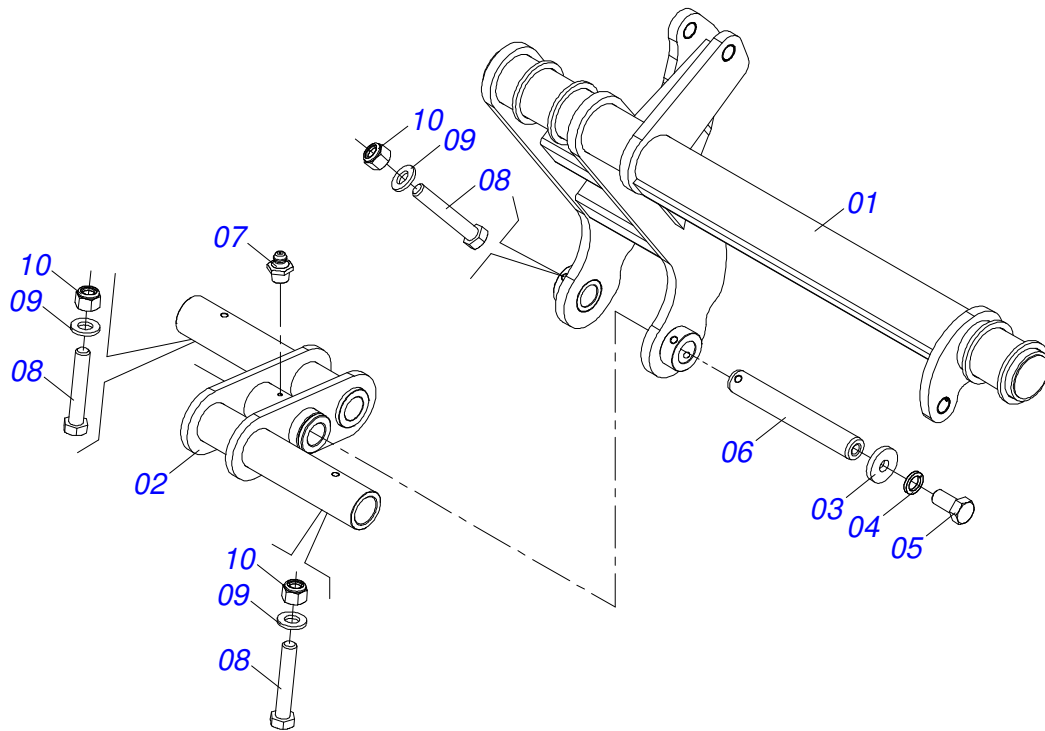

Item	Código	Descrição	Ver Pág.	QT
01	0521067887	RODEIRO CENTRAL DIREITO		01
02	0521062878	BALANCIM CHASSI CENTRAL SNC2		01
03	0501016381	ARRUELA LISA 27 X 80 X 12,50 ZN		01
04	0503010012	ARRUELA PRESSAO 1 ZN 1K01602		01
05	0503010953	PARAFUSO 1 UNC X 2 C S G.5 ZN		01
06	0581014564	EIXO JUNCAO 359 DODH-F 9009T		01
07	0503010002	GRAXEIRA 1800		02
08	0503010706	PARAFUSO 1/2 UNC X 4.1/2 C S G.5 ZN		03
09	0521014188	ARRUELA LISA 13 X 25 X 3,00 ZN		03
10	0503010589	PORCA SEXTAVADA AUTOTRAVANTE COM NYLON 1/2 UNC ALTA G.5 ZN		03