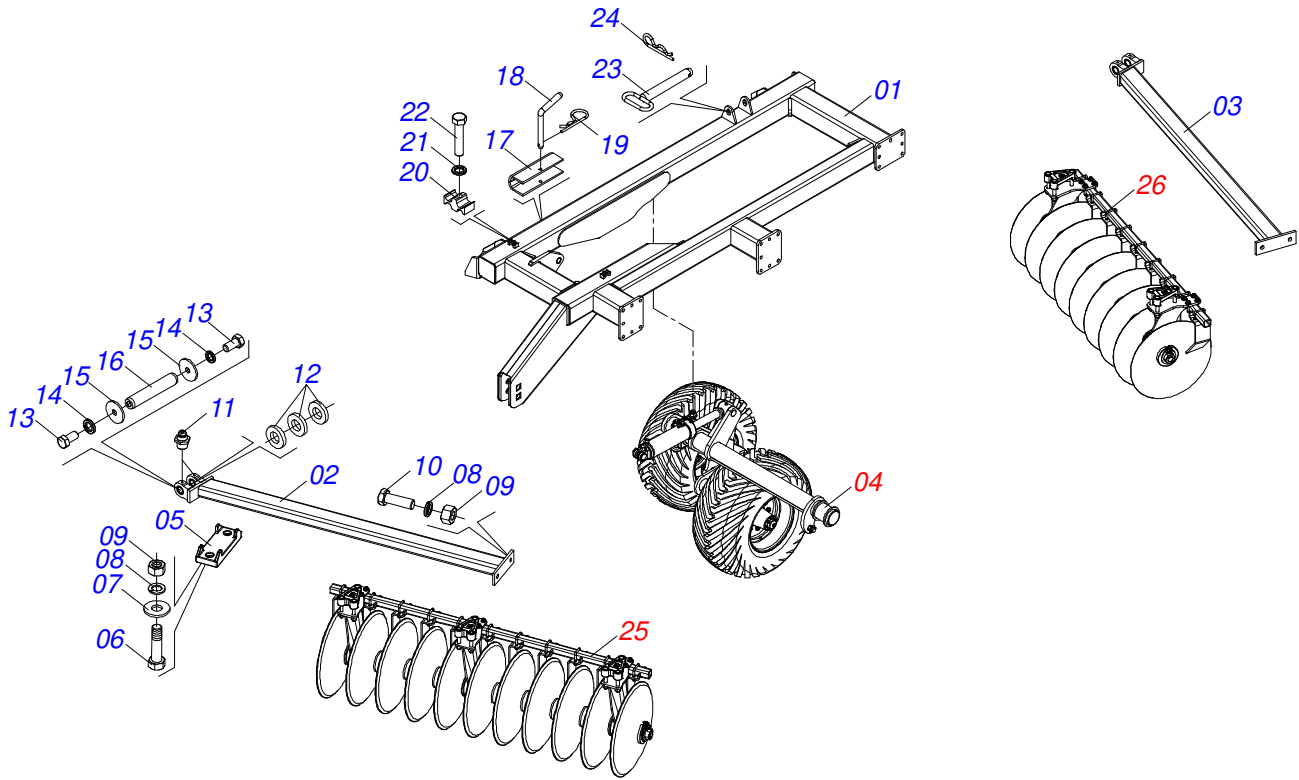

Item	Código	Descrição	Ver Pág.	QT
01	0909093725	CHASSI CENTRAL DIREITO COMPLETO	2	01
02	0909093726	CHASSI CENTRAL ESQUERDO COMPLETO	11	01
03	0909093727	CHASSI LATERAL DIREITO COMPLETO	22	01
04	0909093728	CHASSI LATERAL ESQUERDO COMPLETO	37	01
05	0521051181	CABECALHO COM ENGATE	47	01
06	0511048088	MACACO COMPLETO	48	01
07	0561014251	EIXO JUNCAO 22,30 X 28,58 X 80		01
08	0503030012	CUPILHA 4 X 88		01
09	0551013708	EIXO JUNCAO 37,50 X 145 PQ		02
10	0501011301	PORCA CASTELO 1.1/2 UNC 6 FPP SEXTAVADA 2.5/16 ZN		02
11	0503010010	CONTRAPINO 1/4 X 2.1/2		02
12	0503013100	ABRACADEIRA NYLON 4,8 X 1,3 X 200 MM		16
13	0503013150	CORRENTE SEGURANCA 1300 X 3/8 COM GANCHO ARGOLA		01
14	0521059303	SUPORTE MANGUEIRA 1030 C/CONTRA PINO		01
14A	0531061120	SUPORTE MANGUEIRA 1030		01
14B	0503010523	CONTRAPINO 1/4 X 2 1G13201		01
15	0909093729	CIRCUITO HIDRAULICO	50	01

Item	Código	Descrição	Ver Pág.	QT
01	0521051183	RODEIRO CENTRAL DIREITO SEMI MONTADA	4	01
02	0521012538	EIXO JUNCAO 31,75 X 90 FURO 75 ZN		02
03	0501019435	ARRUELA LISA 32 X 50 X 1,50		04
04	0503010523	CONTRAPINO 1/4 X 2 1G13201		03
05	0501055263	RODADO SEM PNEU COM ROLAMENTO NACIONAL	5	02
06	0503060102	RODA COM PNEU 400/60 - 14L DIREITA	6	02
07	0501015593	PLACA APOIO 20R115		01
08	0502010673	SEMI MANCAL		02
09	0521014316	PROLONGADOR GRAXEIRA 1/8 BSP X 40 ACTIVA		02
10	0503010004	GRAXEIRA 1890 3/8 (1/8 BSP)		02
11	0503013935	PARAFUSO 1 UNC X 9 C S G.8 ZN		02
12	0501010690	ARRUELA LISA 26 X 58 X 4,75 ZN		02
13	0503018754	PORCA AUTOFRENANTE 1 - 8 UNC - 2B G8 ALTA		02
14	0521045650	CILINDRO HIDRAULICO 53,98 X 101,6 X 563 X 251	7	01
15	0521010547	EIXO JUNCAO 31,75 X 165 FURO 150 ZN		01