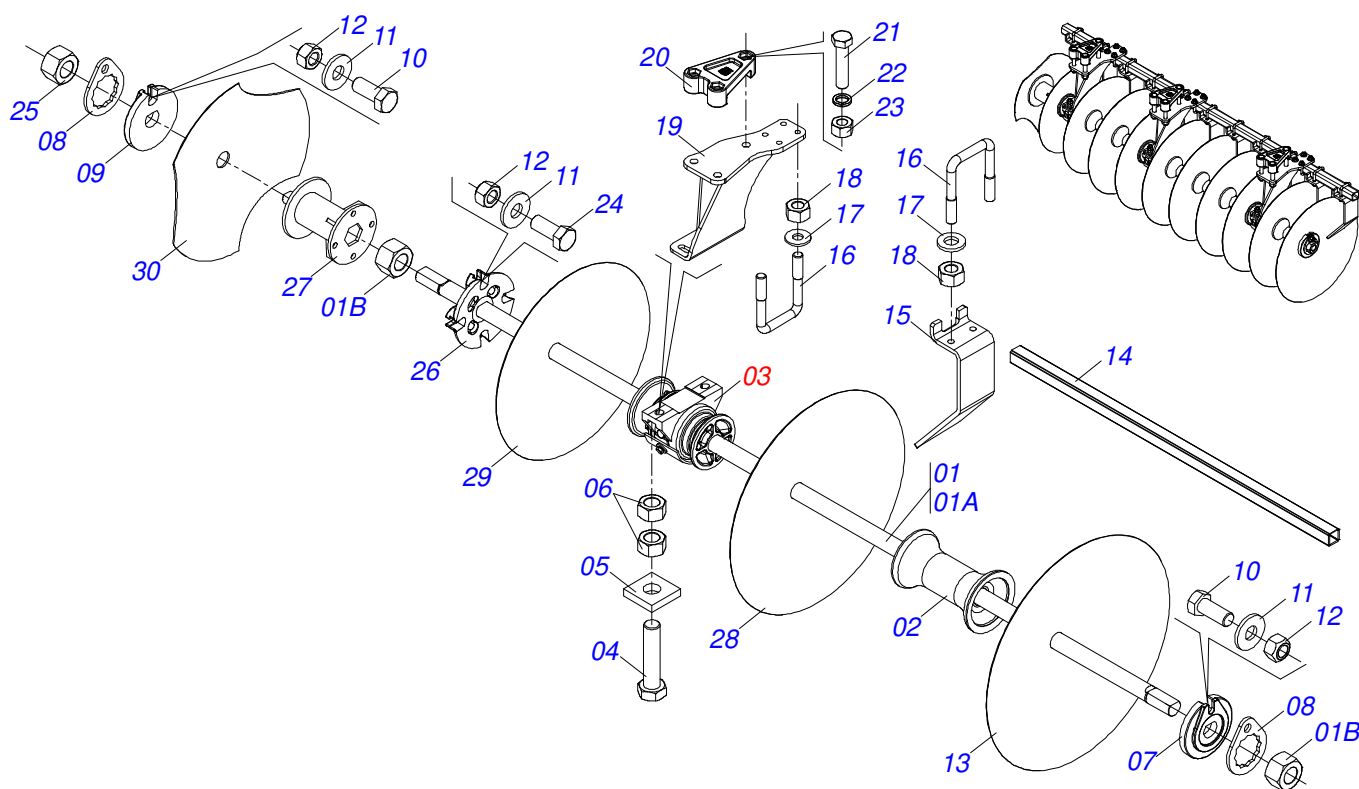

Item	Código	Descrição	Ver Pág.	QT
01	0521040667	EIXO 1.1/2 6FPP X 1720 COM PORCAS		01
01A	0571010816	EIXO 1.1/2 6FPP X 1720		01
01B	0501010110	PORCA 1.1/2 NC 6FPP SEXTAVADO 2.3/8 ZN		02
02	0502011594	SEPARADOR		06
03	0511040472	MANCAL AGRICOLA DM OL 196X1.1/2	10	03
04	0503012246	PARAFUSO 5/8 UNF X 2.3/4 C S G.7		06
05	0521013775	ARRUELA GL 42300 QUADRADA		06
06	0503010129	PORCA 5/8 NF		12
07	0502010872	TRAVA EIXO INTERNO 1.1/2		01
08	0501018592	TRAVA PORCA 1.5/8 SEXTAVADA 60,0/60,2		02
09	0502010871	TRAVA EIXO EXTERNO 1.1/2		01
10	0503011267	PARAFUSO 5/8 UNC X 1.1/2 C S G.5 ZN		02
11	0501012140	ARRUELA LISA 16,50 X 40 X 4,00 ZN		06
12	0503012412	PORCA SEXTAVADA AUTOTRAVANTE 5/8 UNC G.5 ZN		06
13	0601031041	DL24X4,75 C76AF02FR1.9/16 TATU		08
14	0581014617	TUBO 50 X 50 X 4,75 X 2170 DODH-F 9009T		01
15	0551018172	LIMPADOR DIANTEIRO ESQUERDO/TRASEIRO DIREITO		11
16	0511018746	PRENDEDOR 1/2 UNC X 80 X 65 CAHF ZN		17
17	0511017302	ARRUELA LISA 13,50 X 32,50 X 3,0 ZN		34
18	0503010060	PORCA SEXTAVADA 1/2 UNC G.5		34
19	0521067903	SAPATA DIANT ESQ TRAS DIR DODH-F 9009T		03
20	0502012345	FIXADOR HASTE		03
21	0503013185	PARAFUSO 3/4 UNC X 5.1/2 C S G.7 ZN		09
22	0503010023	ARRUELA PRESSAO 3/4 ZN		09
23	0503010014	PORCA SEXTAVADA 3/4 UNC (PESADA) G.5 ZN		09
24	0503010232	PARAFUSO 5/8 UNC X 1.3/4 C S G.5 ZN		04
25	0501810110	PORCA 1.1/2 NC 6FPP SEXTAVADO 2.3/8 SA		01
26	0502012376	TRAVA EXT EIXO 1.1/2 FURROW FILLER		01
27	0521062026	SEPARADOR 157 (ESP 195)		01
28	0601029414	DL 22 X 4,5 C63AF02FR1.9/16		01