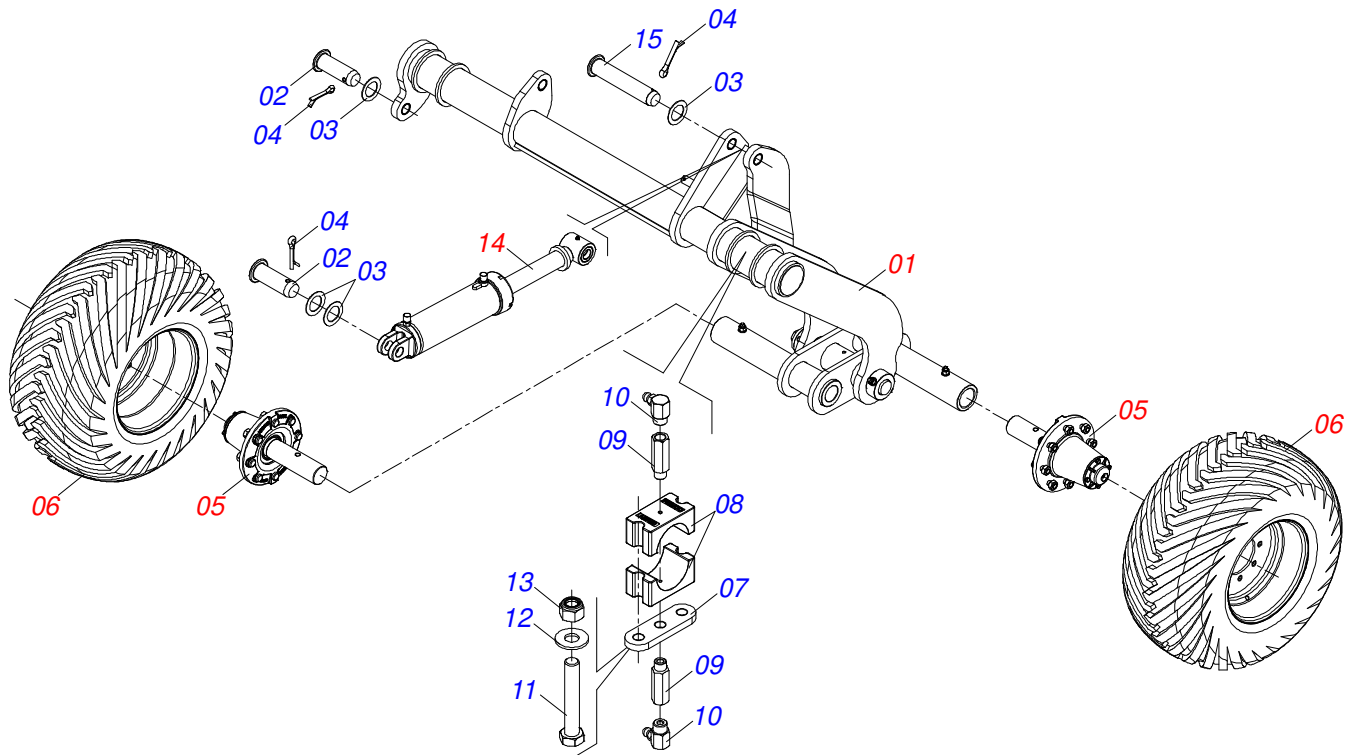

Item	Código	Descrição	Ver Pág.	QT
01	0521051183	RODEIRO CENTRAL DIREITO SEMI MONTADA	4	01
02	0521012538	EIXO JUNCAO 31,75 X 90 FURO 75 ZN		02
03	0501019435	ARRUELA LISA 32 X 50 X 1,50		04
04	0503010523	CONTRAPINO 1/4 X 2 1G13201		03
05	0501055263	RODADO SEM PNEU COM ROLAMENTO NACIONAL	5	02
06	0503060102	RODA COM PNEU 400/60 - 14L DIREITA	6	02
07	0501015593	PLACA APOIO 20R115		01
08	0502010673	SEMI MANCAL		02
09	0521014316	PROLONGADOR GRAXEIRA 1/8 BSP X 40 ACTIVA		02
10	0503010004	GRAXEIRA 1890 3/8 (1/8 BSP)		02
11	0503013935	PARAFUSO 1 UNC X 9 C S G.8 ZN		02
12	0501010690	ARRUELA LISA 26 X 58 X 4,75 ZN		02
13	0503018754	PORCA AUTOFRENANTE 1 - 8 UNC - 2B G8 ALTA		02
14	0521045650	CILINDRO HIDRAULICO 53,98 X 101,6 X 563 X 251	7	01
15	0521010547	EIXO JUNCAO 31,75 X 165 FURO 150 ZN		01