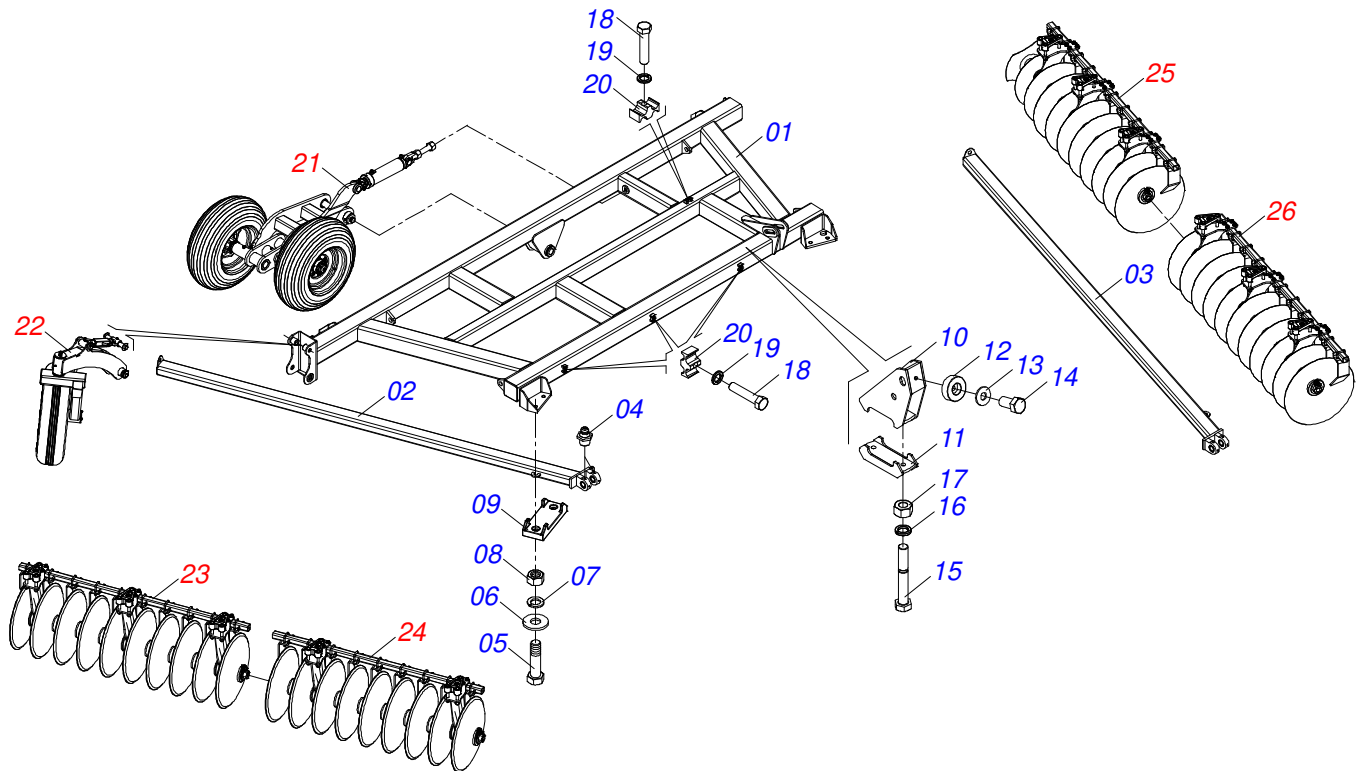

Item	Código	Descrição	Ver Pág.	QT
01	0511068429	QUADRO LATERAL DIREITO		01
02	0521062355	CHASSI DIANTEIRO LATERAL DIREITO		01
03	0521062357	CHASSI TRASEIRO LATERAL DIREITO		01
04	0503010002	GRAXEIRA 1800		04
05	0503013113	PARAFUSO 1 UNC X 6 C S G.7 ZN		08
06	0501016545	ARRUELA LISA 26 X 50 X 6,30		08
07	0503010012	ARRUELA PRESSAO 1 ZN 1K01602		08
08	0501010059	PORCA SEXTAVADA 1 UNC (PESADA) G.5 ZN		08
09	0502012323	FIXADOR SAPATA		04
10	0521060351	BATEDOR		01
11	0511068361	FIXADOR INFERIOR BATEDOR		01
12	0581011153	BATEDOR CHASSI		01
13	0571010265	ARRUELA LISA 16,50 X 40 X 3,00 ZN		01
14	0503010962	PARAFUSO 5/8 UNC X 1.1/4 C S G.5 ZN		01
15	0511016281	PARAFUSO 3/4 UNC X 8 CS G.5 ZN		02
16	0503010023	ARRUELA PRESSAO 3/4 ZN		02
17	0503010014	PORCA SEXTAVADA 3/4 UNC (PESADA) G.5 ZN		02
18	0503012555	PARAFUSO 7/16 UNC X 2 CS RT G.7		04
19	0503010180	ARRUELA PRESSAO 7/16		04
20	0502012702	CORPO SUPORTE PRESILHA R7/16		04
21	0909093737	CONJUNTO DO RODEIRO LATERAL DIREITO	23	01
22	0909093738	CONJUNTO DO RODEIRO ESTABILIZADOR DIREITO	28	01
23	0909093739	SECAO DE DISCOS DIANTEIRA DIREITA LATERAL DIREITA	33	01
24	0909093740	SECAO DE DISCOS DIANTEIRA ESQUERDA LATERAL DIREITA	34	01
25	0909093741	SECAO DE DISCOS TRASEIRA DIREITA LATERAL DIREITA	35	01
26	0909093742	SECAO DE DISCOS TRASEIRA ESQUERDA LATERAL DIREITA	36	01