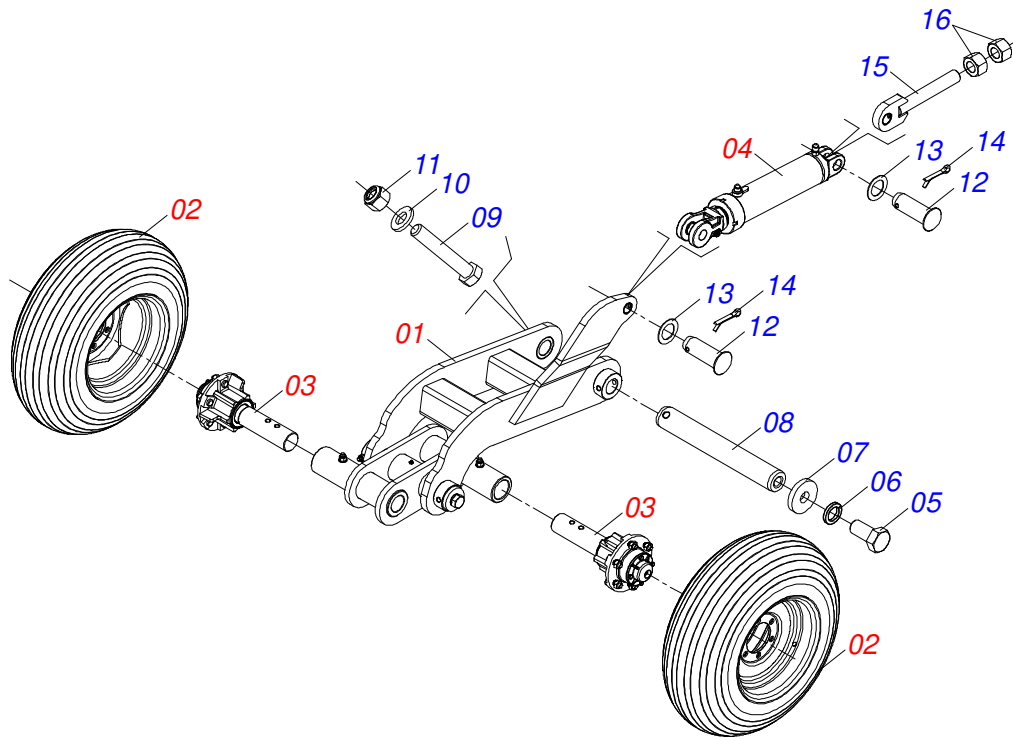

Item	Código	Descrição	Ver Pág.	QT
01	0521051186	RODEIRO LATERAL DIREITO SEMI MONTADO	24	01
02	0503060181	RODA COM PNEU 11L-15 10L 6F COMPLETO	25	02
03	0511045580	CAIXA RODADO COMPLETO	26	02
04	0521045646	CILINDRO HIDRAULICO 44,45 X 85,7 X 563 X 251	27	01
05	0503010953	PARAFUSO 1 UNC X 2 C S G.5 ZN		01
06	0503010012	ARRUELA PRESSAO 1 ZN 1K01602		01
07	0501016381	ARRUELA LISA 27 X 80 X 12,50 ZN		01
08	0581014564	EIXO JUNCAO 359 DODH-F 9009T		01
09	0503010706	PARAFUSO 1/2 UNC X 4.1/2 C S G.5 ZN		01
10	0521014188	ARRUELA LISA 13 X 25 X 3,00 ZN		01
11	0503010589	PORCA SEXTAVADA AUTOTRAVANTE COM NYLON 1/2 UNC ALTA G.5 ZN		01
12	0521012538	EIXO JUNCAO 31,75 X 90 FURO 75 ZN		02
13	0501019435	ARRUELA LISA 32 X 50 X 1,50		02
14	0503010523	CONTRAPINO 1/4 X 2 1G13201		02
15	0501063989	FUSO REGULADOR CILINDRO HIDRAULICO		01
16	0501010110	PORCA 1.1/2 NC 6FPP SEXTAVADO 2.3/8 ZN		02