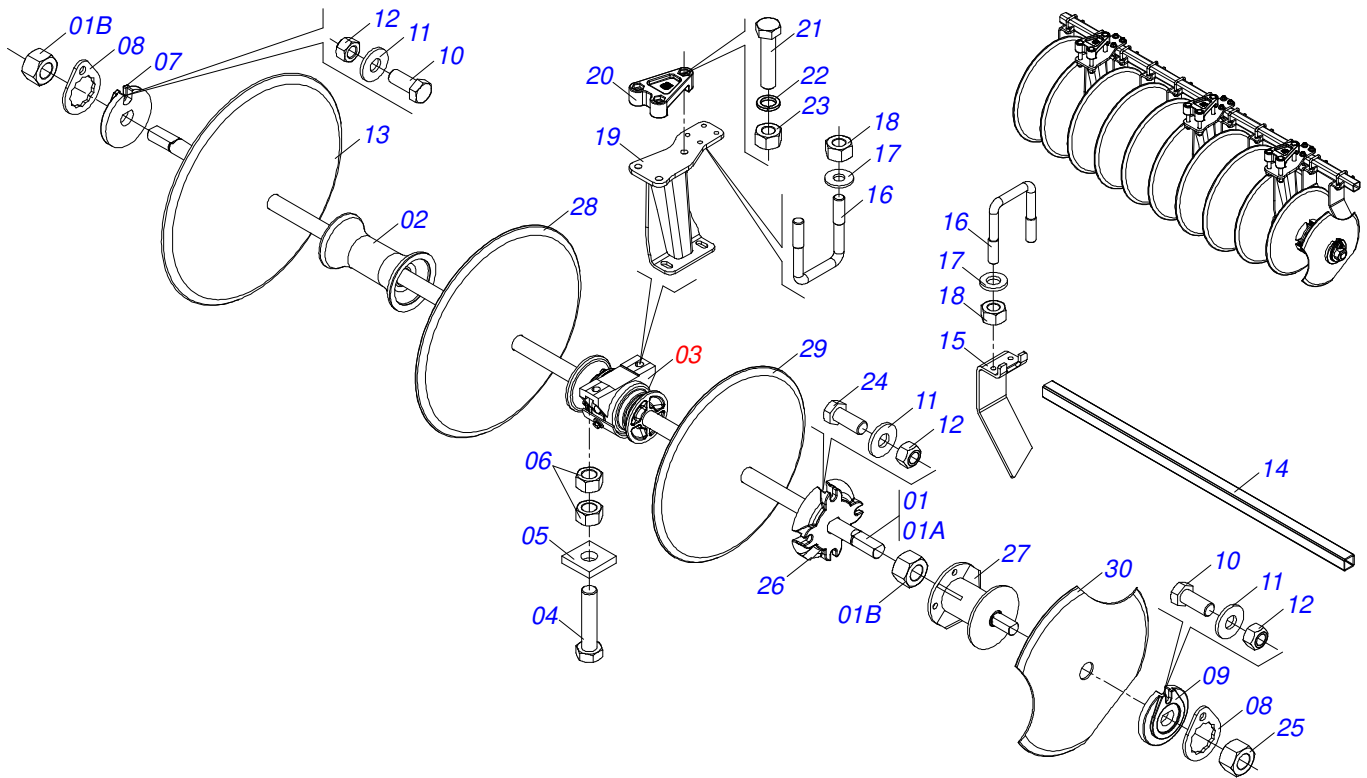

Item	Código	Descrição	Ver Pág.	QT
01	0521040667	EIXO 1.1/2 6FPP X 1720 COM PORCAS		01
01A	0571010816	EIXO 1.1/2 6FPP X 1720		01
01B	0501010110	PORCA 1.1/2 NC 6FPP SEXTAVADO 2.3/8 ZN		02
02	0502011594	SEPARADOR		06
03	0511040472	MANCAL AGRICOLA DM OL 196X1.1/2	10	03
04	0503012246	PARAFUSO 5/8 UNF X 2.3/4 C S G.7		06
05	0521013775	ARRUELA GL 42300 QUADRADA		06
06	0503010129	PORCA 5/8 NF		12
07	0502010872	TRAVA EIXO INTERNO 1.1/2		01
08	0501018592	TRAVA PORCA 1.5/8 SEXTAVADA 60,0/60,2		02
09	0502010871	TRAVA EIXO EXTERNO 1.1/2		01
10	0503011267	PARAFUSO 5/8 UNC X 1.1/2 C S G.5 ZN		02
11	0501012140	ARRUELA LISA 16,50 X 40 X 4,00 ZN		06
12	0503012412	PORCA SEXTAVADA AUTOTRAVANTE 5/8 UNC G.5 ZN		06
13	0601031041	DL24X4,75 C76AF02FR1.9/16 TATU		08
14	0581014617	TUBO 50 X 50 X 4,75 X 2170 DODH-F 9009T		01
15	0551018171	LIMPADOR DIANTEIRA DIREITA/TRASEIRA ESQUERDA		11
16	0511018746	PRENDEDOR 1/2 UNC X 80 X 65 CAHF ZN		17
17	0511017302	ARRUELA LISA 13,50 X 32,50 X 3,0 ZN		34
18	0503010060	PORCA SEXTAVADA 1/2 UNC G.5		34
19	0521067904	SAPATA TRAS ESQ DIANT DIR DODH-F 9009T		03
20	0502012345	FIXADOR HASTE		03
21	0503013185	PARAFUSO 3/4 UNC X 5.1/2 C S G.7 ZN		09
22	0503010023	ARRUELA PRESSAO 3/4 ZN		09
23	0503010014	PORCA SEXTAVADA 3/4 UNC (PESADA) G.5 ZN		09
24	0503010232	PARAFUSO 5/8 UNC X 1.3/4 C S G.5 ZN		04
25	0501810110	PORCA 1.1/2 NC 6FPP SEXTAVADO 2.3/8 SA		01
26	0502012376	TRAVA EXT EIXO 1.1/2 FURROW FILLER		01
27	0521062026	SEPARADOR 157 (ESP 195)		01
28	0601029414	DL 22 X 4,5 C63AF02FR1.9/16		01