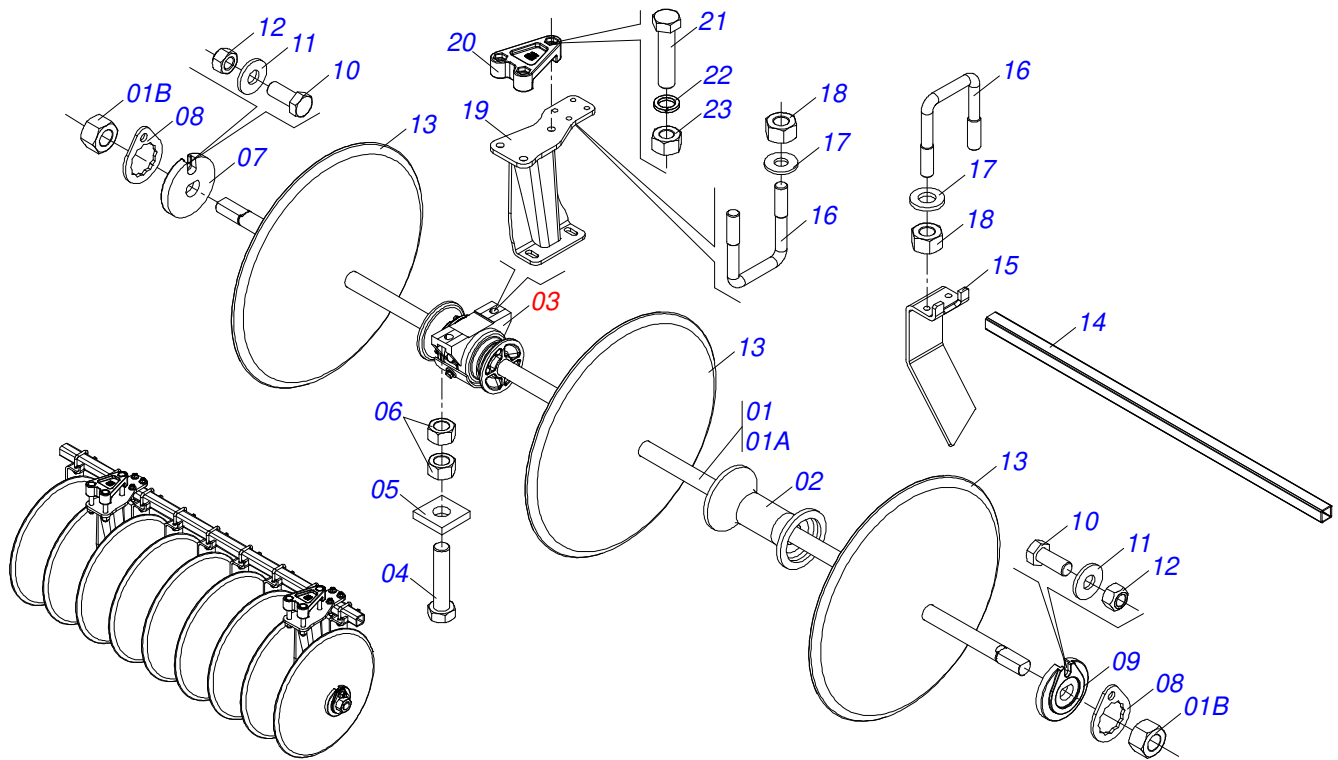

Item	Código	Descrição	Ver Pág.	QT
01	0521040667	EIXO 1.1/2 6FPP X 1720 COM PORCAS		01
01A	0571010816	EIXO 1.1/2 6FPP X 1720		01
01B	0501010110	PORCA 1.1/2 NC 6FPP SEXTAVADO 2.3/8 ZN		02
02	0502011594	SEPARADOR		06
03	0511040472	MANCAL AGRICOLA DM OL 196X1.1/2	10	02
04	0503012246	PARAFUSO 5/8 UNF X 2.3/4 C S G.7		04
05	0521013775	ARRUELA GL 42300 QUADRADA		04
06	0503010129	PORCA 5/8 NF		08
07	0502010872	TRAVA EIXO INTERNO 1.1/2		01
08	0501018592	TRAVA PORCA 1.5/8 SEXTAVADA 60,0/60,2		02
09	0502010871	TRAVA EIXO EXTERNO 1.1/2		01
10	0503011267	PARAFUSO 5/8 UNC X 1.1/2 C S G.5 ZN		02
11	0501012140	ARRUELA LISA 16,50 X 40 X 4,00 ZN		02
12	0503012412	PORCA SEXTAVADA AUTOTRAVANTE 5/8 UNC G.5 ZN		02
13	0601031041	DL24X4,75 C76AF02FR1.9/16 TATU		09
14	0551014700	TUBO 50 X 50 X 4,75 X 1800 DODH-F		01
15	0551018171	LIMPADOR DIANTEIRA DIREITA/TRASEIRA ESQUERDA		09
16	0511018746	PRENDEDOR 1/2 UNC X 80 X 65 CAHF ZN		13
17	0511017302	ARRUELA LISA 13,50 X 32,50 X 3,0 ZN		26
18	0503010060	PORCA SEXTAVADA 1/2 UNC G.5		26
19	0521067904	SAPATA TRAS ESQ DIANT DIR DODH-F 9009T		02
20	0502012345	FIXADOR HASTE		02
21	0503013185	PARAFUSO 3/4 UNC X 5.1/2 C S G.7 ZN		06
22	0503010023	ARRUELA PRESSAO 3/4 ZN		06
23	0503010014	PORCA SEXTAVADA 3/4 UNC (PESADA) G.5 ZN		06