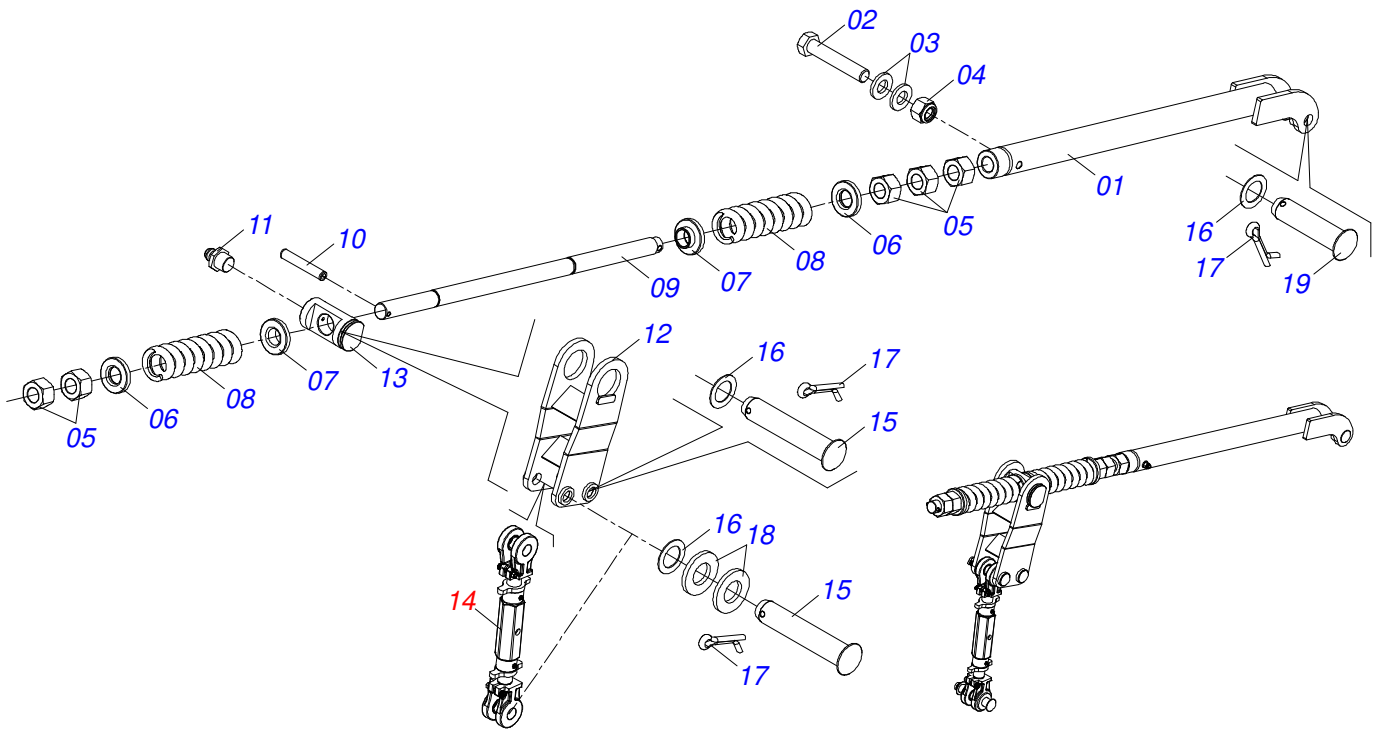

Item	Código	Descrição	Ver Pág.	QT
01	0521067891	BARRA REGULAGEM DODH		01
02	0503010547	PARAFUSO 1/2 UNC X 4 C S G.5		01
03	0521014188	ARRUELA LISA 13 X 25 X 3,00 ZN		02
04	0503010589	PORCA SEXTAVADA AUTOTRAVANTE COM NYLON 1/2 UNC ALTA G.5 ZN		01
05	0501010333	PORCA 1.3/4 UN 7FPP ZN		02
06	0581014587	ARRUELA LISA 46 X 95 X 16,00 DODH-F 9009T		02
07	0581014586	LUVA GUIA MANIVELA		02
08	0503033826	MOLA COMPRESSÃO 48X92,44X300X22,22		02
09	0581014579	FUSO BARRA REGULADORA (1070)		01
10	0503010361	PINO ELASTICO 701221 10 X 60		01
11	0503010002	GRAXEIRA 1800		01
12	0521067892	BALANCIM		01
13	0581014578	GUIA MANIVELA		01
14	0501057418	ESTABILIZADOR COMPLETO	19	01
15	0521010547	EIXO JUNCAO 31,75 X 165 FURO 150 ZN		03
16	0501019435	ARRUELA LISA 32 X 50 X 1,50		04
17	0503010523	CONTRAPINO 1/4 X 2 1G13201		04
18	0501010086	ARRUELA LISA 32,70 X 63 X 6,30 ZN		04
19	0521012536	EIXO JUNCAO 31,75 X 140 FURO 125 ZN		01