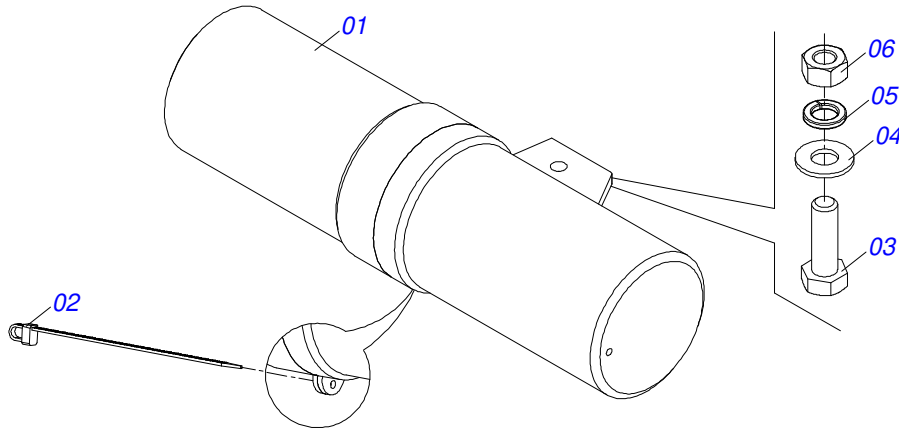

Item	Código	Descrição	Ver Pág.	QT
001	0503060100	PORTA MANUAL INSTRUCOES		01
002	0503010267	ABRACADEIRA NYLON 3,60 X 1,3 X 155 MM		01
003	0503010363	PARAFUSO 5/16 UNC X 1 C S G.2 ZN		01
004	0501010694	ARRUELA LISA 8,50 X 18 X 1,50 ZN		01
005	0503010179	ARRUELA PRESSAO 5/16 ZN 1K01528		01
006	0503010337	PORCA SEXTAVADA 5/16 UNC G.5 ZN		01