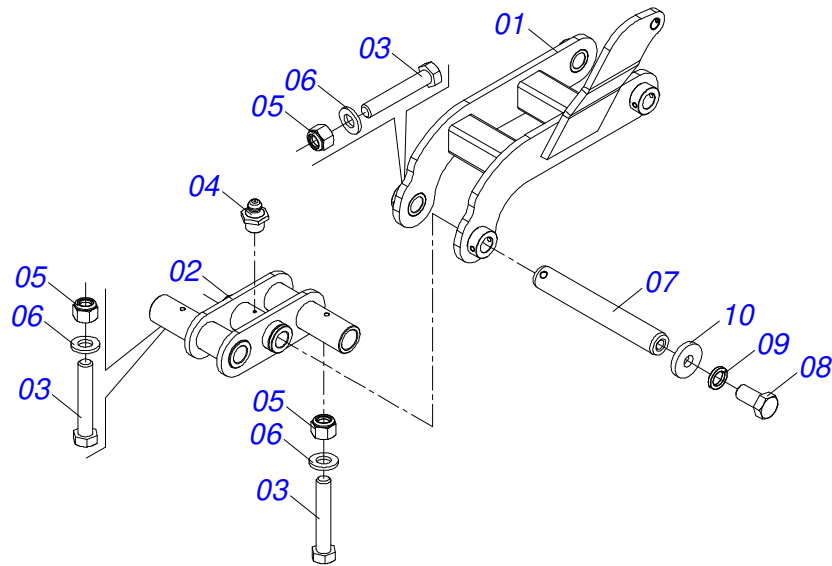

Item	Código	Descrição	Ver Pág.	QT
001	0521067889	RODEIRO LATERAL DIREITA		01
002	0511069790	BALANCIM TRM		01
003	0503010706	PARAFUSO 1/2 UNC X 4.1/2 C S G.5 ZN		03
004	0503010002	GRAXEIRA 1800		02
005	0503010589	PORCA SEXTAVADA AUTOTRAVANTE COM NYLON 1/2 UNC ALTA G.5 ZN		03
006	0521014188	ARRUELA LISA 13 X 25 X 3,00 ZN		03
007	0581014564	EIXO JUNCAO 359 DODH-F 9009T		01
008	0503010953	PARAFUSO 1 UNC X 2 C S G.5 ZN		01
009	0503010012	ARRUELA PRESSAO 1 ZN 1K01602		01
010	0501016381	ARRUELA LISA 27 X 80 X 12,50 ZN		01