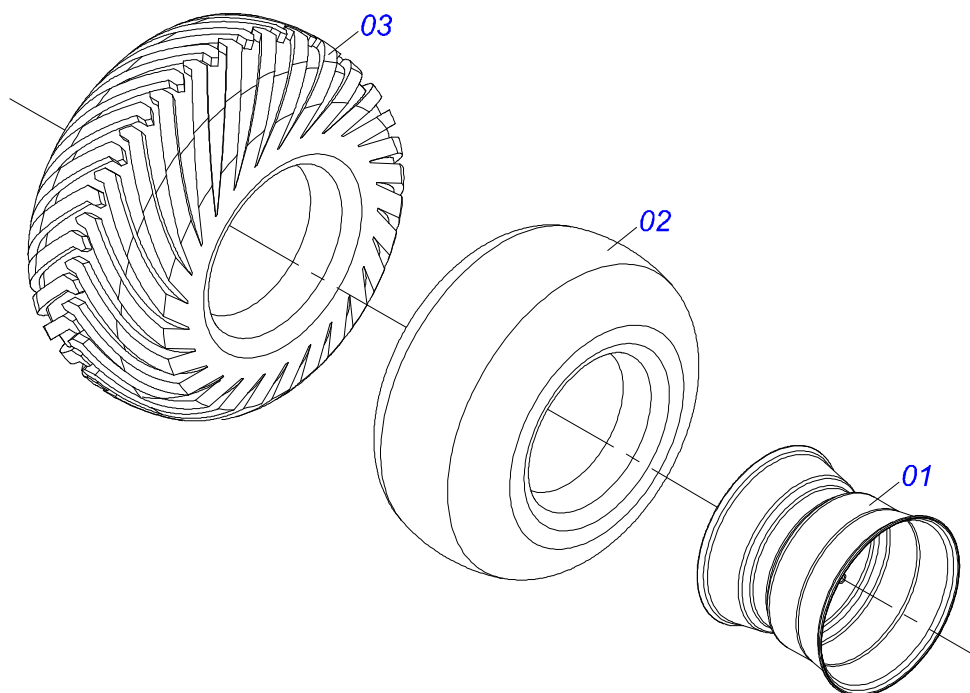

Item	Código	Descrição	Ver Pág.	QT
01	0501069483	RODA 13 X 15,5		01
02	0503012112	CAMARA 400/60 - 15,5 TR 15		01
03	0503013119	PNEU 400/60-15,5-T404-14L TRELEBORG		01