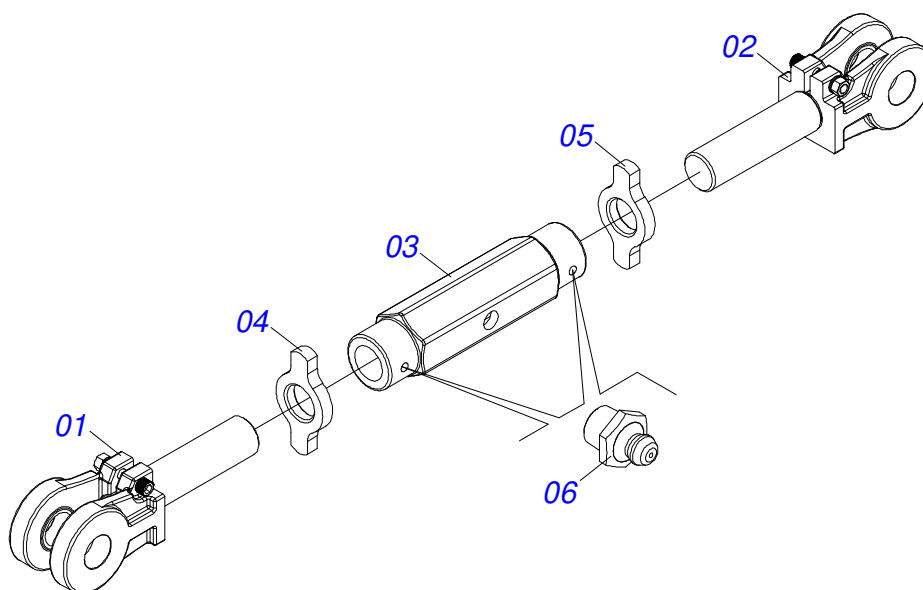

Item	Código	Descrição	Ver Pág.	QT
01	0521060347	GARFO 32,54 C/FUSO 1.1/2 ESQ		01
02	0521060346	GARFO 32,54 C/FUSO R. 1.1/2" DIR DODH-F 7009T		01
03	0502011195	CORPO PORCA REGULADORA 245		01
04	0541018673	CONTRAPORCA R1.1/2 ESQUERDO		01
05	0541018672	CONTRAPORCA 1.1/2 DIREITO		01
06	0503010002	GRAXEIRA 1800		02