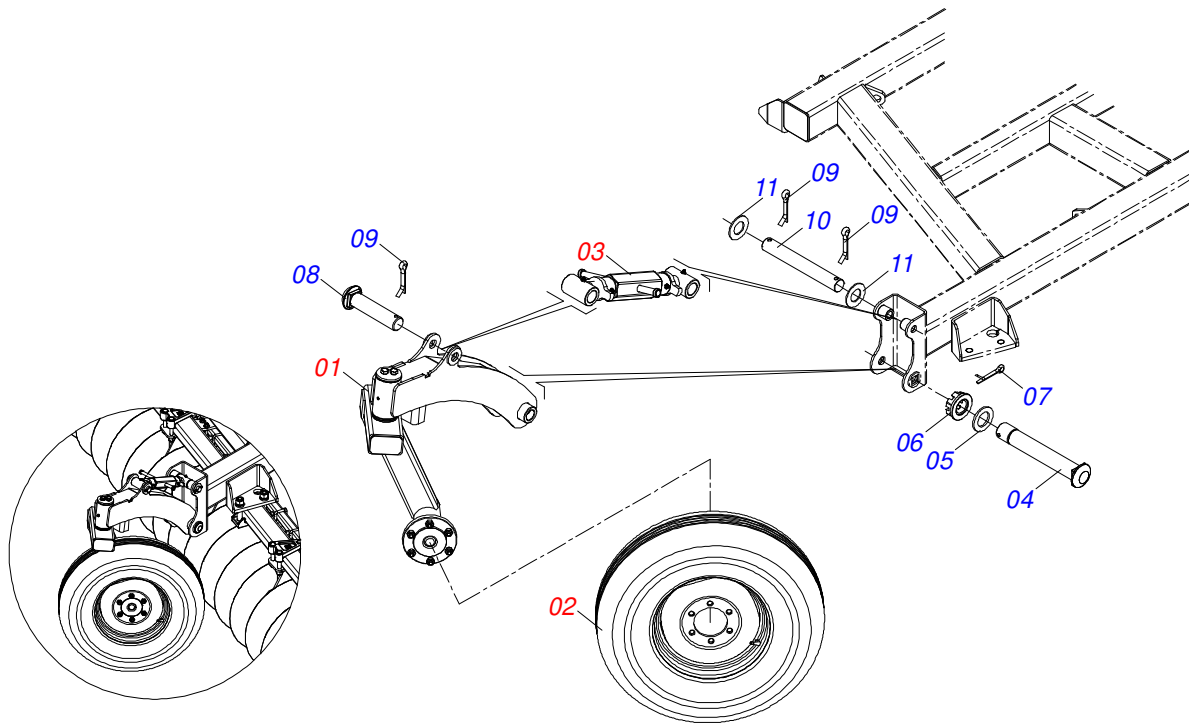

Item	Código	Descrição	Ver Pág.	QT
01	0511051846	RODADO DIANTEIRO ESQUERDO COM BRACO	41	01
02	0503060091	RODA COM PNEU 7,50 X 16-10L COMPLETO	31	01
03	0501047699	ESTABILIZADOR COMPLETO	32	01
04	0561018588	EIXO JUNCAO 37,6 X 243 X 1.1/2UNC PQ		01
05	0501012916	ARRUELA LISA 40 X 66 X 4,75 ZN		01
06	0501011301	PORCA CASTELO 1.1/2 UNC 6 FPP SEXTAVADA 2.5/16 ZN		01
07	0503010010	CONTRAPINO 1/4 X 2.1/2		01
08	0521014092	EIXO TRAVA EXTENSOR 140X31,75		01
09	0503010523	CONTRAPINO 1/4 X 2 1G13201		03
10	0521014216	EIXO JUNCAO EXTENSOR		01
11	0521011132	ARRUELA LISA 32,30 X 60 X 3,00 ZN		02