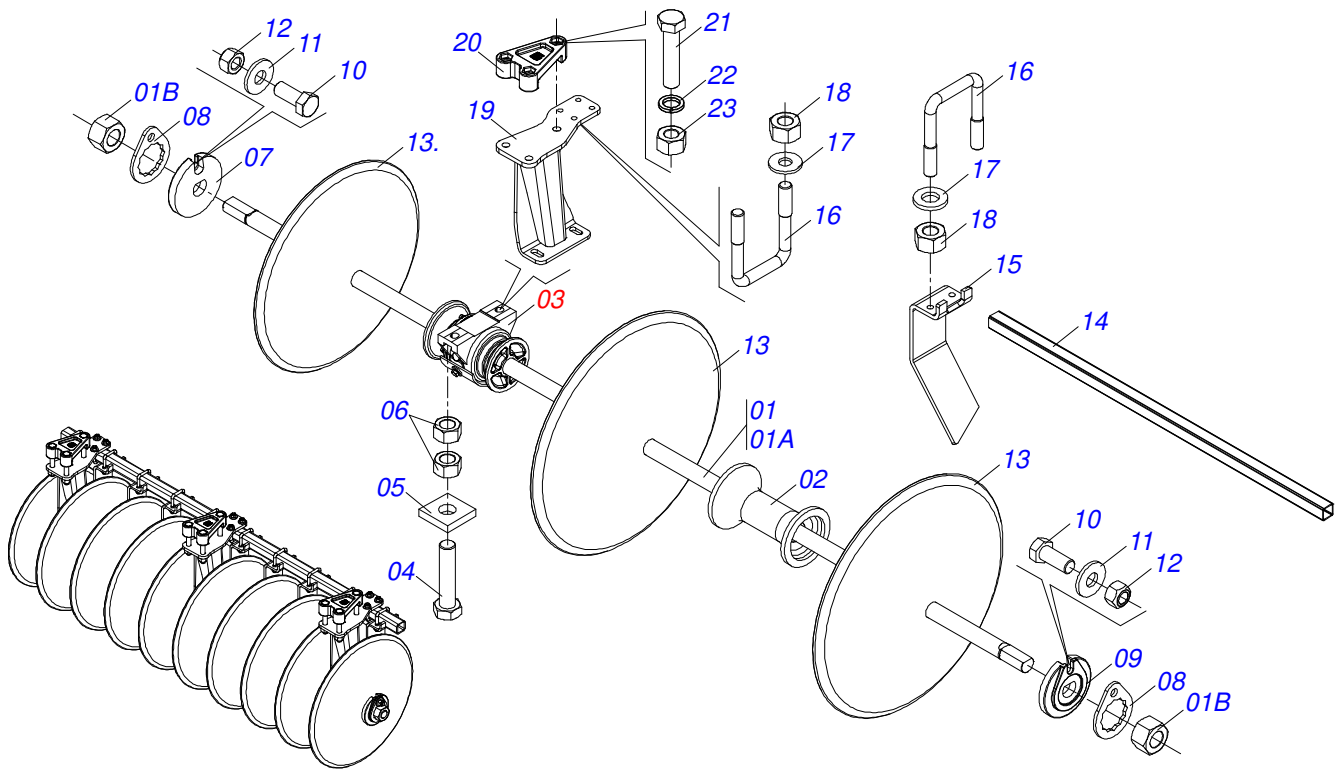

Item	Código	Descrição	Ver Pág.	QT
01	0521040667	EIXO 1.1/2 6FPP X 1720 COM PORCAS		01
01A	0571010816	EIXO 1.1/2 6FPP X 1720		01
01B	0501010110	PORCA 1.1/2 NC 6FPP SEXTAVADO 2.3/8 ZN		02
02	0502011594	SEPARADOR		06
03	0511040472	MANCAL AGRICOLA DM OL 196X1.1/2	10	03
04	0503012246	PARAFUSO 5/8 UNF X 2.3/4 C S G.7		06
05	0521013775	ARRUELA GL 42300 QUADRADA		06
06	0503010129	PORCA 5/8 NF		12
07	0502010872	TRAVA EIXO INTERNO 1.1/2		01
08	0501018592	TRAVA PORCA 1.5/8 SEXTAVADA 60,0/60,2		02
09	0502010871	TRAVA EIXO EXTERNO 1.1/2		01
10	0503011267	PARAFUSO 5/8 UNC X 1.1/2 C S G.5 ZN		02
11	0501012140	ARRUELA LISA 16,50 X 40 X 4,00 ZN		02
12	0503012412	PORCA SEXTAVADA AUTOTRAVANTE 5/8 UNC G.5 ZN		02
13	0601031041	DL24X4,75 C76AF02FR1.9/16 TATU		09
13.	0601029414	DL 22 X 4,5 C63AF02FR1.9/16		01
14	0581014616	TUBO 50 X 50 X 4,75 X 1970 DODH-F 9009T		01
15	0551018171	LIMPADOR DIANTEIRA DIREITA/TRASEIRA ESQUERDA		10
16	0511018746	PRENDEDOR 1/2 UNC X 80 X 65 CAHF ZN		16
17	0511017302	ARRUELA LISA 13,50 X 32,50 X 3,0 ZN		32
18	0503010060	PORCA SEXTAVADA 1/2 UNC G.5		32
19	0521067904	SAPATA TRAS ESQ DIANT DIR DODH-F 9009T		03
20	0502012345	FIXADOR HASTE		03
21	0503013185	PARAFUSO 3/4 UNC X 5.1/2 C S G.7 ZN		09
22	0503010023	ARRUELA PRESSAO 3/4 ZN		09
23	0503010014	PORCA SEXTAVADA 3/4 UNC (PESADA) G.5 ZN		09