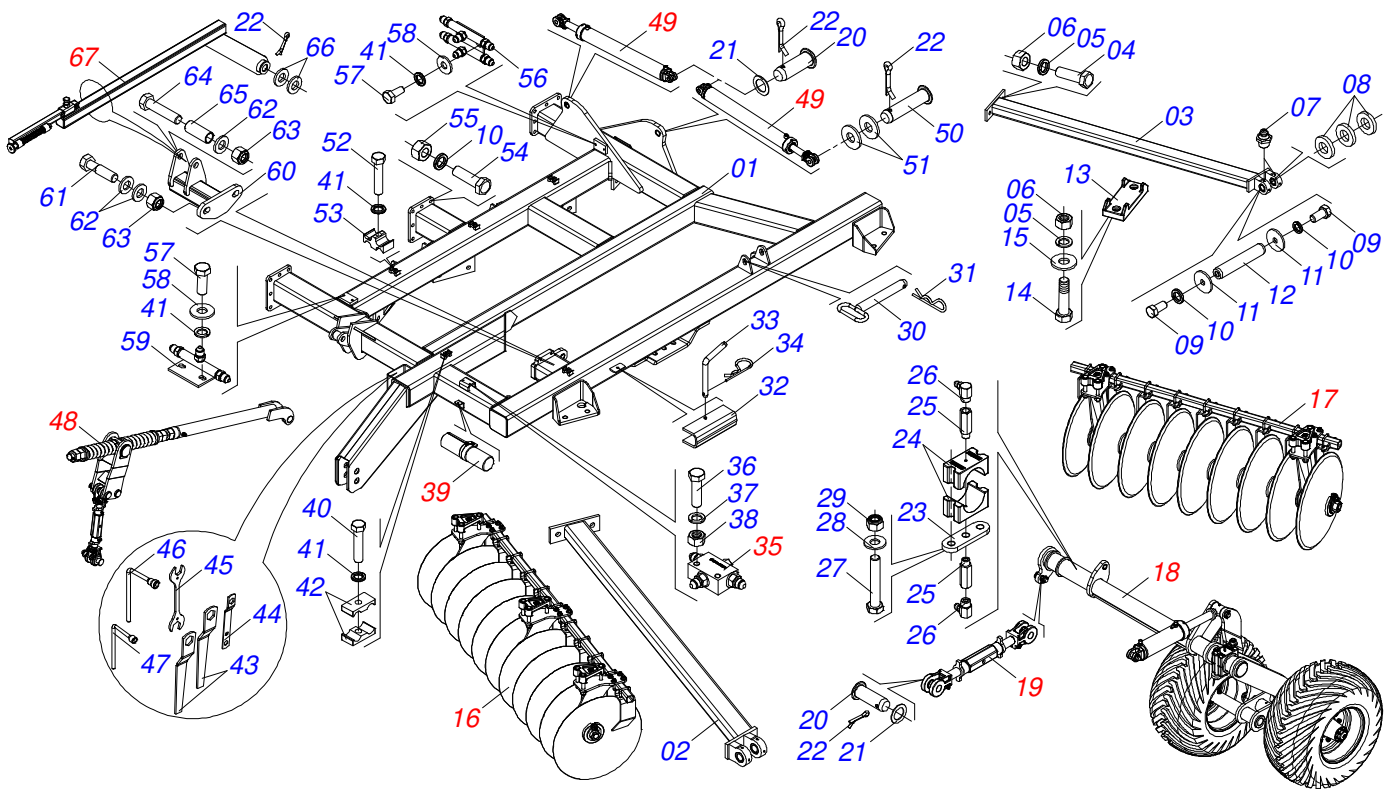

Item	Código	Descrição	Ver Pág.	QT
01	0521067885	QUADRO CENTRAL ESQUERDO	01	01
02	0511068460	CHASSI DIANTEIRO CENTRAL ESQUERDO	01	01
03	0511068462	CHASSI TRASEIRO CENTRAL ESQUERDO	01	01
04	0501010276	PARAFUSO 1 UNC X 3 C.S. G.5 ZN	04	04
05	0503010012	ARRUELA PRESSAO 1 ZN 1K01602	08	08
06	0501010059	PORCA SEXTAVADA 1 UNC (PESADA) G.5 ZN	08	08
07	0503010002	GRAXEIRA 1800	04	04
08	0551014246	ARRUELA ESPACADORA 39,5 X 76,2 X 12	06	06
09	0501011544	PARAFUSO 3/4 UNC X 1.1/2 C S G.5 ZN	04	04
10	0503010023	ARRUELA PRESSAO 3/4 ZN	25	25
11	0511016162	ARRUELA LISA 20 X 75 X 6,30 ZN	04	04
12	0551013583	EIXO JUNCAO 202 X 38,10	02	02
13	0502012323	FIXADOR SAPATA	02	02
14	0503013113	PARAFUSO 1 UNC X 6 C S G.7 ZN	04	04
15	0501016545	ARRUELA LISA 26 X 50 X 6,30	04	04
16	0909093733	SECAO DE DISCOS DIANTEIRA CENTRAL ESQUERDA	12	01
17	0909093734	SECAO DE DISCOS TRASEIRA CENTRAL ESQUERDA	13	01
18	0909093735	CONJUNTO DO RODEIRO CENTRAL ESQUERDO	14	01
19	0501057418	ESTABILIZADOR COMPLETO	19	01
20	0521012538	EIXO JUNCAO 31,75 X 90 FURO 75 ZN	03	03
21	0501019435	ARRUELA LISA 32 X 50 X 1,50	03	03
22	0503010523	CONTRAPINO 1/4 X 2 1G13201	06	06
23	0501015593	PLACA APOIO 20R115	02	02
24	0502010673	SEMI MANCAL	04	04
25	0521014316	PROLONGADOR GRAXEIRA 1/8 BSP X 40 ACTIVA	04	04
26	0503010004	GRAXEIRA 1890 3/8 (1/8 BSP)	04	04
27	0503013935	PARAFUSO 1 UNC X 9 C S G.8 ZN	04	04
28	0501010690	ARRUELA LISA 26 X 58 X 4,75 ZN	04	04
29	0503018754	PORCA AUTOFRENANTE 1 - 8 UNC - 2B G8 ALTA	04	04
30	0521060352	EIXO TRAVA CHASSI TRANSPORTE	01	01
31	0503031035	CUPILHA 6 X 88	01	01