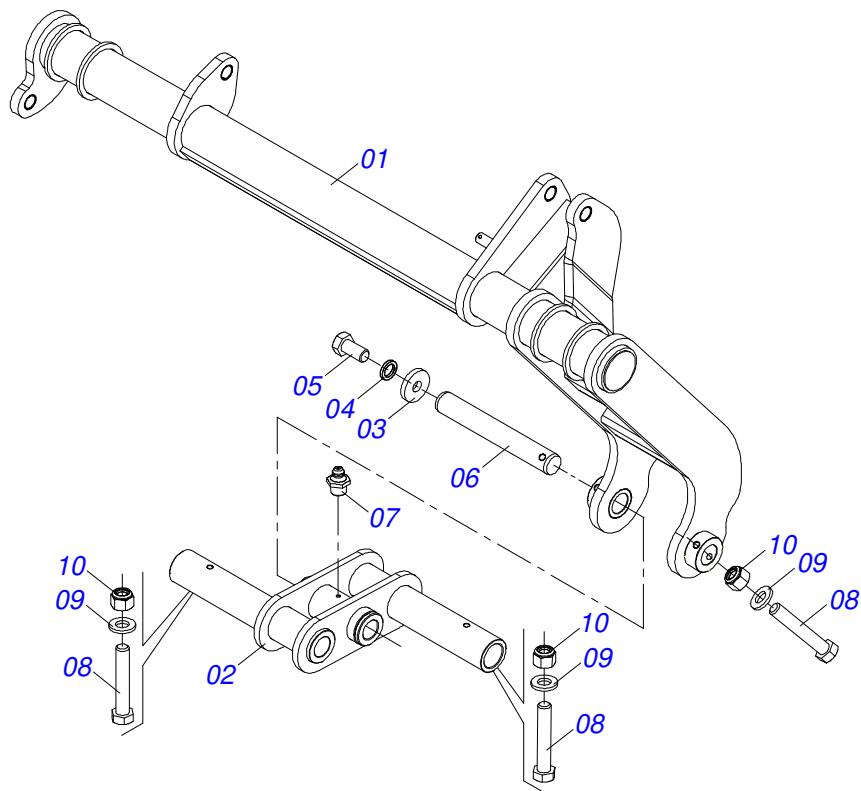

Item	Código	Descrição	Ver Pág.	QT
01	0521067888	RODEIRO CENT ESQ DODH-F 9009T S-0217		01
02	0521062878	BALANCIM CHASSI CENTRAL SNC2		01
03	0501016381	ARRUELA LISA 27 X 80 X 12,50 ZN		01
04	0503010012	ARRUELA PRESSAO 1 ZN 1K01602		01
05	0503010953	PARAFUSO 1 UNC X 2 C S G.5 ZN		01
06	0581014564	EIXO JUNCAO 359 DODH-F 9009T		01
07	0503010002	GRAXEIRA 1800		02
08	0503010706	PARAFUSO 1/2 UNC X 4.1/2 C S G.5 ZN		03
09	0521014188	ARRUELA LISA 13 X 25 X 3,00 ZN		03
10	0503010589	PORCA SEXTAVADA AUTOTRAVANTE COM NYLON 1/2 UNC ALTA G.5 ZN		03