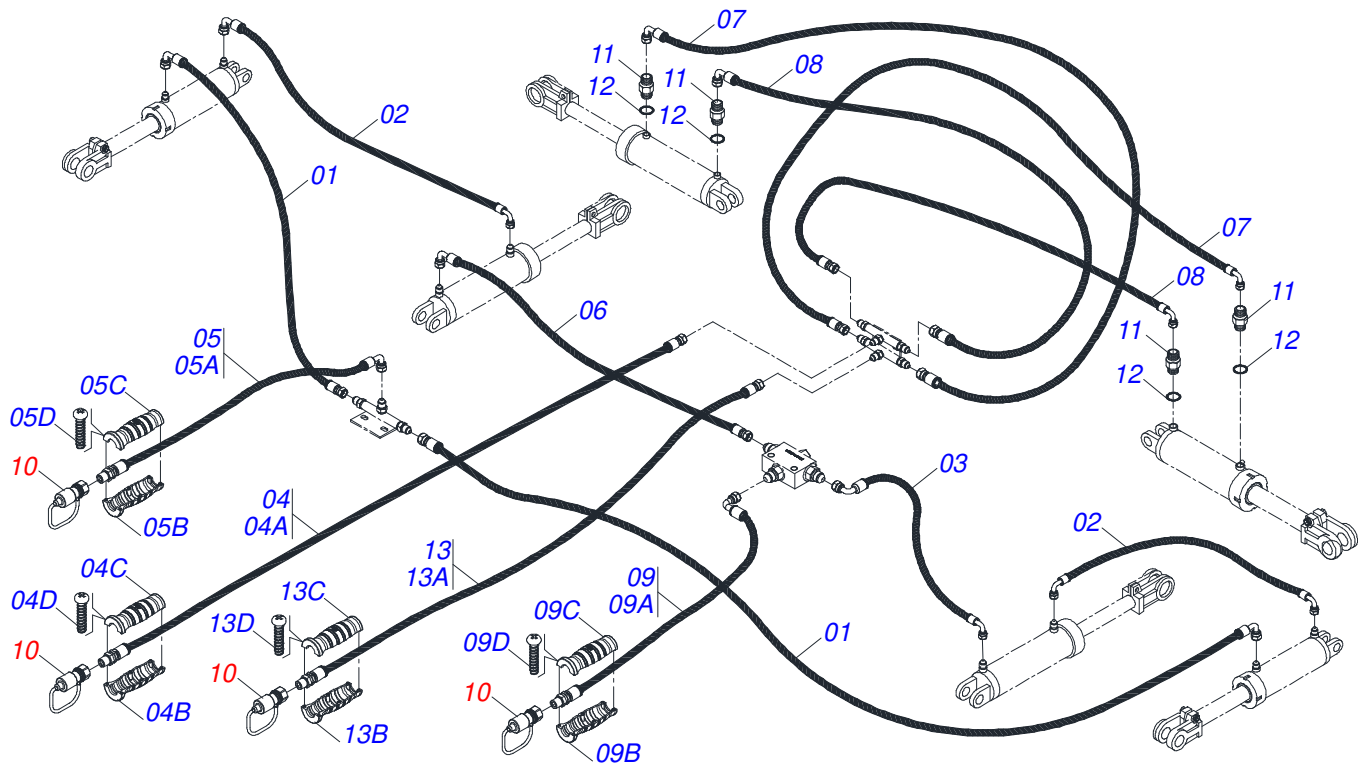

Item	Código	Descrição	Ver Pág.	QT
01	0501081519	MANGUEIRA 3/8 X 7500 TR-TC		02
02	0501081258	MANGUEIRA 3/8 X 6320 TC-TC		02
03	0501080348	MANGUEIRA 3/8 X 1200 TR-TC		01
04	0521051597	MANGUEIRA 3/8 X 6800 TR-TM MARROM/VERMELHO		01
04A	0501081214	MANGUEIRA 3/8 X 6800 TR-TM		01
04B	0503034490	MANOPLA MANGUEIRA HIDRAULICA (MARROM)		01
04C	0503034495	MANOPLA MANGUEIRA HIDRAULICA (VERMELHO)		01
04D	0503018952	PARAFUSO PLASTICO PANELA PH 2,5 X 10 ZB		06
05	0521051510	MANGUEIRA 3/8 X 4600 TC-TM PRETO/AZUL		01
05A	0501080845	MANGUEIRA 3/8 X 4600 TC-TM		01
05B	0503034492	MANOPLA MANGUEIRA HIDRAULICA (PRETO)		01
05C	0503034494	MANOPLA MANGUEIRA HIDRAULICA (AZUL)		01
05D	0503018952	PARAFUSO PLASTICO PANELA PH 2,5 X 10 ZB		06
06	0501080392	MANGUEIRA 3/8 X 3300 TR-TC		01
07	0501080419	MANGUEIRA 3/8 X 2100 TR-TC		02
08	0501081259	MANGUEIRA 3/8 X 870 TR-TC		02
09	0521056233	MANGUEIRA 3/8 X 6000 TR-TM PRETA/VERMELHA		01
09A	0501080443	MANGUEIRA 3/8 X 6000 TR-TM		01
09B	0503034495	MANOPLA MANGUEIRA HIDRAULICA (VERMELHO)		01
09C	0503034492	MANOPLA MANGUEIRA HIDRAULICA (PRETO)		01
09D	0503018952	PARAFUSO PLASTICO PANELA PH 2,5 X 10 ZB		06
10	0501053834	MACHO ENGATE RAPIDO 1/2 NPT	51	04
11	0501010617	NIPLE 3/4 NF X 3/4 NF SEXTAVADO 7/8 X 44		04
12	0503010190	ANEL O RING 2-114 N 3006-9B		04
13	0521051598	MANGUEIRA 3/8 X 6800 TR-TM MARROM/AZUL		01
13A	0501081214	MANGUEIRA 3/8 X 6800 TR-TM		01
13B	0503034490	MANOPLA MANGUEIRA HIDRAULICA (MARROM)		01
13C	0503034494	MANOPLA MANGUEIRA HIDRAULICA (AZUL)		01
13D	0503018952	PARAFUSO PLASTICO PANELA PH 2,5 X 10 ZB		06