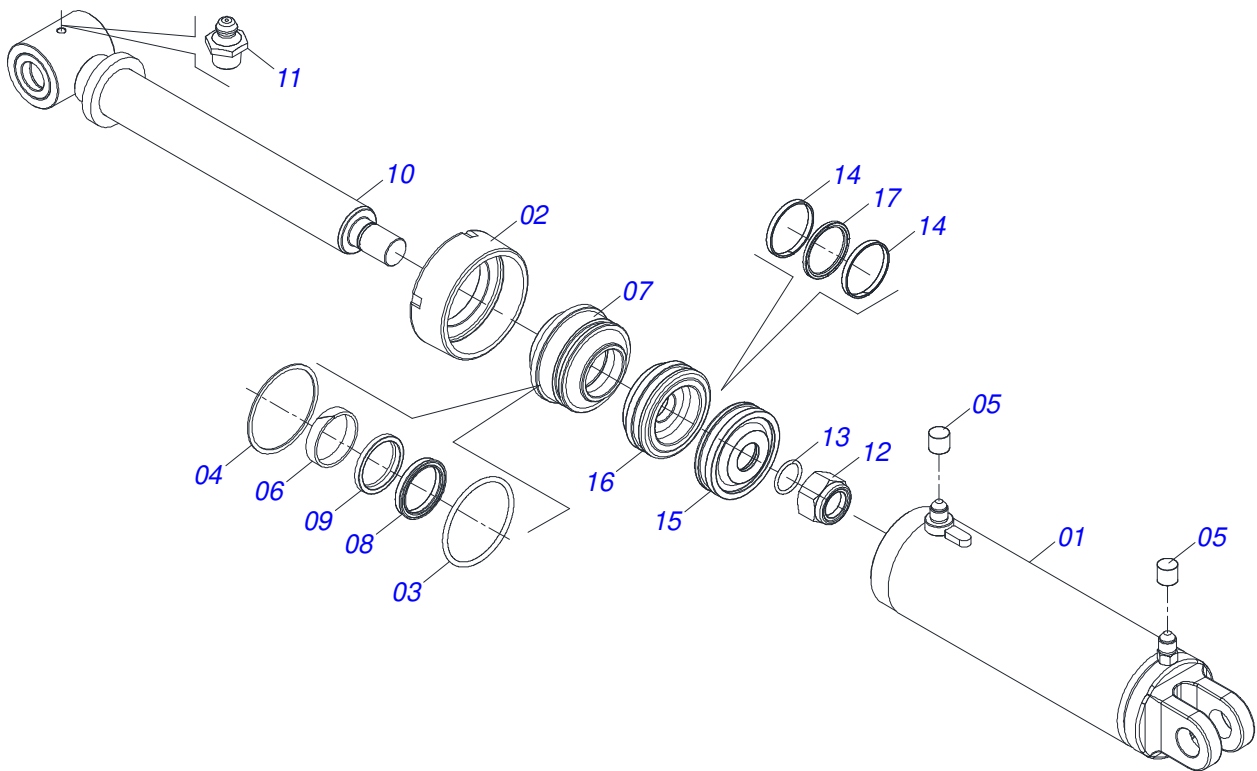

Item	Código	Descrição	Ver Pág.	QT
01	0521066183	CAMISA 101,6X369		01
02	0502010017	TAMPA MOVEL 101,6		01
03	0503010338	ANEL O RING 2-342 N 3006-9B		01
04	0503011061	ANEL BACK-UP 8-342		01
05	0503030385	PLUG CILINDRICO N-002		02
06	0503010973	ANEL G.E.2.1/2X3X1/2 W2-2500-500 PK		01
07	0502011250	SUPORTE ANEIS 53,98 X 101,6		01
08	0503015642	VEDACAO U-CUP RUUB000970		01
09	0503015715	VEDACAO SCRAPER WAE302125-Z201		01
10	0521060656	EXTENSOR 53,98 X 492 DODH 10105		01
11	0503010002	GRAXEIRA 1800		01
12	0503010817	PORCA SEXTAVADA AUTOTRAVANTE COM NYLON 1.1/4 UNF ALTA G.5 ZN		01
13	0503010345	ANEL O RING 2-218 N 3006-9B 1G04609		01
14	0503017889	ANEL GUIA SLYDRING GPUB000138 TRELLEBORG		02
15	0581012601	EMBOLO 101,60 BY-PASS		01
16	0581012602	EMBOLO 101,60 BY-PASS		01
17	0503018651	VEDACAO AX5003+2237 (102,60X85,32X7,90)		01