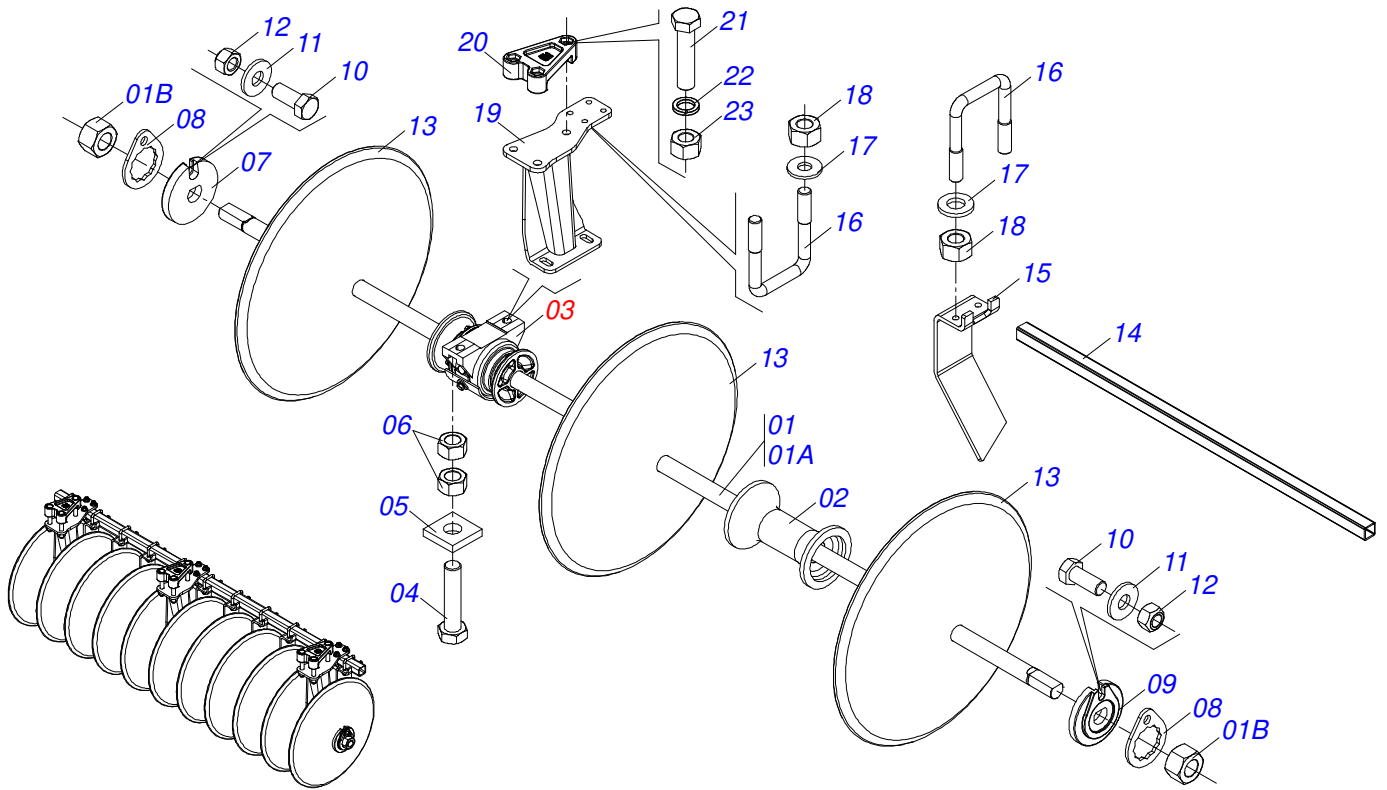

Item	Código	Descrição	Ver Pág.	QT
01	0521051183	RODEIRO CENTRAL DIREITO SEMI MONTADA	4	01
02	0521012538	EIXO JUNCAO 31,75 X 90 FURO 75 ZN		02
03	0501019435	ARRUELA LISA 32 X 50 X 1,50		04
04	0503010523	CONTRAPINO 1/4 X 2 1G13201		03
05	0501055263	RODADO SEM PNEU COM ROLAMENTO NACIONAL	5	02
06	0503060102	RODA COM PNEU 400/60 - 14L DIREITA	6	02
07	0501015593	PLACA APOIO 20R115		01
08	0502010673	SEMI MANCAL		02
09	0521014316	PROLONGADOR GRAXEIRA 1/8 BSP X 40 ACTIVA		02
10	0503010004	GRAXEIRA 1890 3/8 (1/8 BSP)		02
11	0503013935	PARAFUSO 1 UNC X 9 C S G.8 ZN		02
12	0501010690	ARRUELA LISA 26 X 58 X 4,75 ZN		02
13	0503018754	PORCA AUTOFRENANTE 1 - 8 UNC - 2B G8 ALTA		02
14	0521045650	CILINDRO HIDRAULICO 53,98 X 101,6 X 563 X 251	7	01
15	0521010547	EIXO JUNCAO 31,75 X 165 FURO 150 ZN		01

Item	Código	Descrição	Ver Pág.	QT
01	0501069483	RODA 13 X 15,5		01
02	0503012112	CAMARA 400/60 - 15,5 TR 15		01
03	0503013119	PNEU 400/60-15,5-T404-14L TRELEBORG		01

Item	Código	Descrição	Ver Pág.	QT
01	0521066183	CAMISA 101,6X369		01
02	0502010017	TAMPA MOVEL 101,6		01
03	0503010338	ANEL O RING 2-342 N 3006-9B		01
04	0503011061	ANEL BACK-UP 8-342		01
05	0503030385	PLUG CILINDRICO N-002		02
06	0503010973	ANEL G.E.2.1/2X3X1/2 W2-2500-500 PK		01
07	0502011250	SUPORTE ANEIS 53,98 X 101,6		01
08	0503015642	VEDACAO U-CUP RUUB000970		01
09	0503015715	VEDACAO SCRAPER WAE302125-Z201		01
10	0521060656	EXTENSOR 53,98 X 492 DODH 10105		01
11	0503010002	GRAXEIRA 1800		01
12	0503010817	PORCA SEXTAVADA AUTOTRAVANTE COM NYLON 1.1/4 UNF ALTA G.5 ZN		01
13	0503010345	ANEL O RING 2-218 N 3006-9B 1G04609		01
14	0503017889	ANEL GUIA SLYDRING GPUB000138 TRELLEBORG		02
15	0581012601	EMBOLO 101,60 BY-PASS		01
16	0581012602	EMBOLO 101,60 BY-PASS		01
17	0503018651	VEDACAO AX5003+2237 (102,60X85,32X7,90)		01