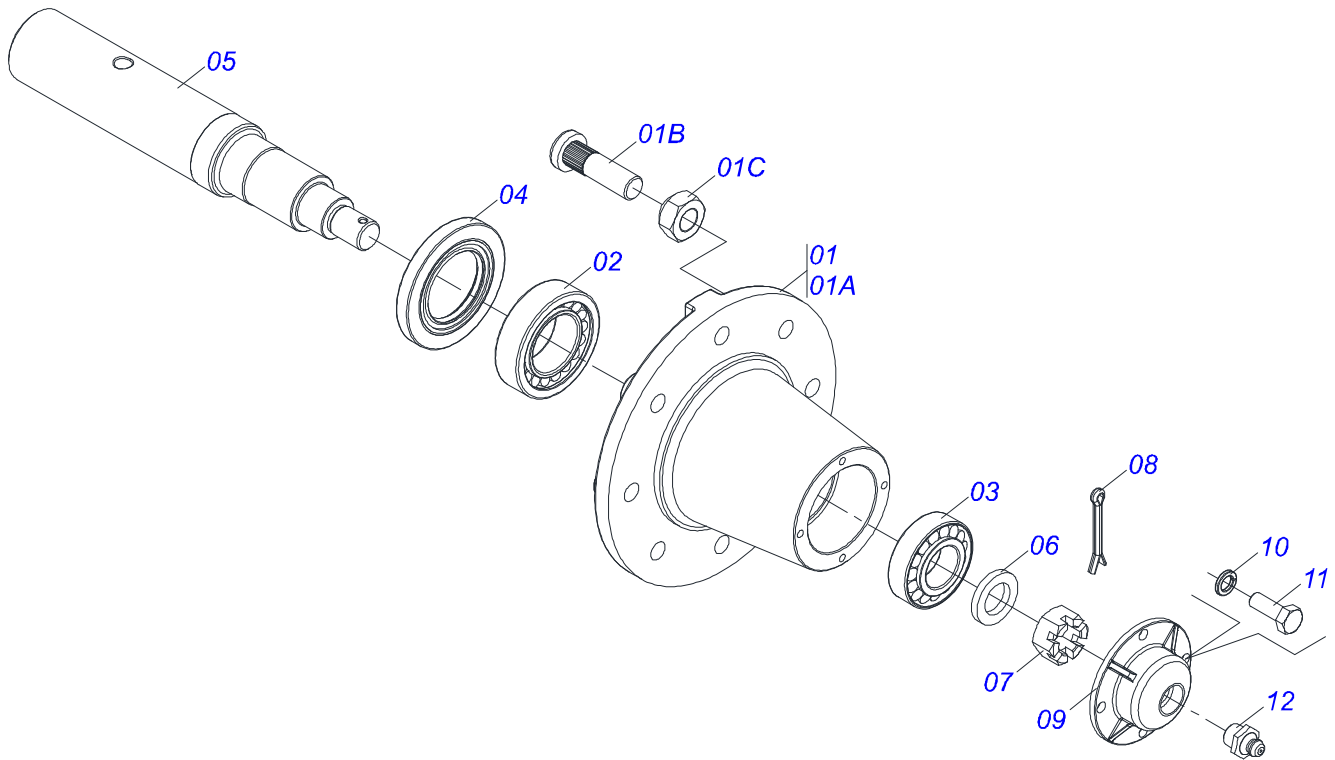

Item	Código	Descrição	Ver Pág.	QT
01	0501110738	CAIXA RODADO TRANSPORTE COM PARAFUSO		01
01A	0502012260	CAIXA RODADO TRANSPORTE		01
01B	0501010186	PARAFUSO RODA 5/8UNFX2.1/8CR G.5 REC ZN		08
01C	0503010064	PORCA CONICA 5/8 NF ZN		08
02	0503010008	ROLAMENTO 3780/3720		01
03	0503014821	ROLAMENTO 2780/2720 NAC		01
04	0503013314	RETENTOR 5166-GB 63,5 X 110 X 13 ARCA		01
05	0511012494	PONTA EIXO		01
06	0511012492	ARRUELA LISA 28 X 46 X 6,30 ZN		01
07	0503030009	PORCA CASTELO 1 UNS 14 FPP X 22		01
08	0503010018	CONTRAPINO 5/32 X 1.1/2		01
09	0502020591	TAMPA PROTETORA		01
10	0503011444	ARRUELA PRESSAO 5/16		04
11	0503010358	PARAFUSO 5/16 UNC X 7/8 C S G.5		04
12	0503010002	GRAXEIRA 1800		01