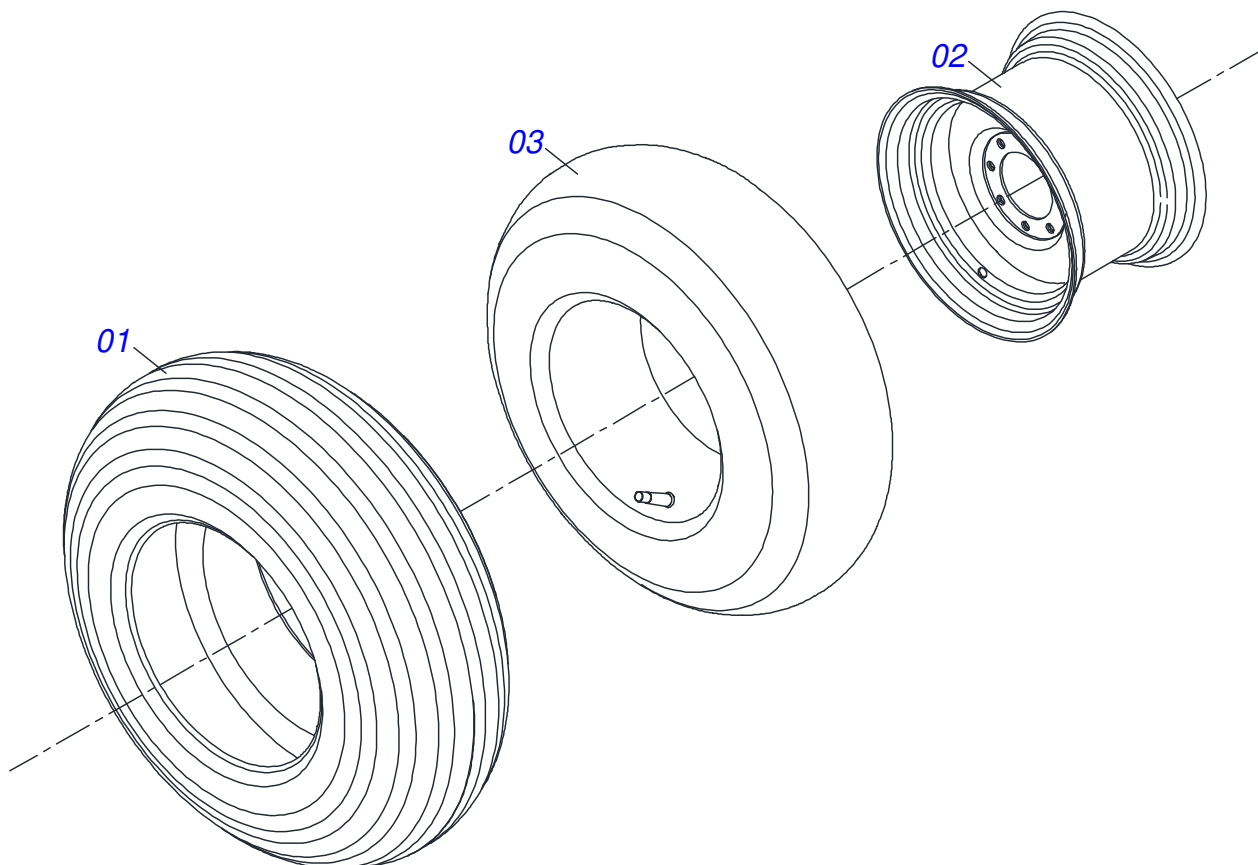

Item	Código	Descrição	Ver Pág.	QT
01	0503010858	PNEU 11L-15 10L		01
02	0503011468	RODA 10LB X 15 X 6F X 152,4		01
03	0503010860	CAMARA AR 11L 15		01