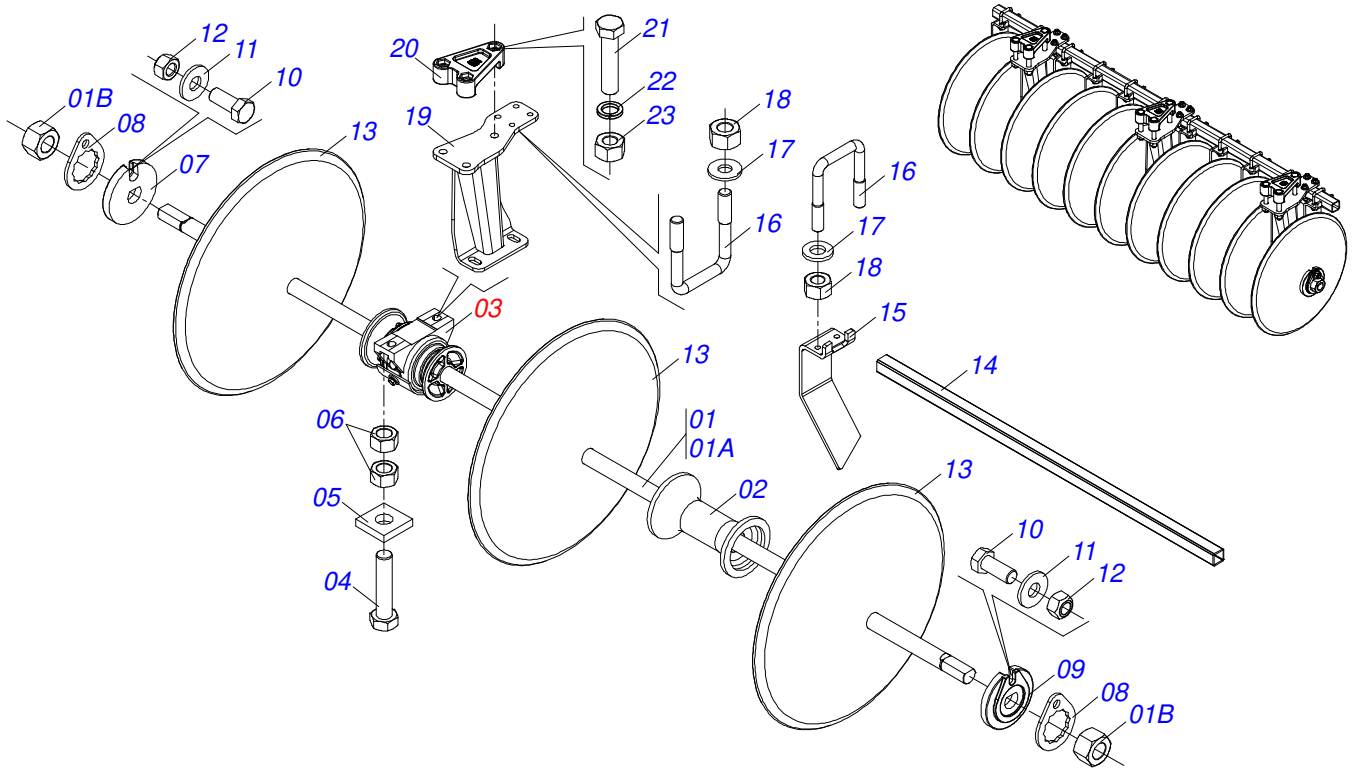

Item	Código	Descrição	Ver Pág.	QT
01	0521051259	EIXO 1.1/2 6FPP X 2120 C/PORCAS		01
01A	0581014619	EIXO 1.1/2 UNC 6FPP 2120 GNACR 120		01
01B	0501010110	PORCA 1.1/2 NC 6FPP SEXTAVADO 2.3/8 ZN		02
02	0502011594	SEPARADOR		07
03	0511040472	MANCAL AGRICOLA DM OL 196X1.1/2	10	03
04	0503012246	PARAFUSO 5/8 UNF X 2.3/4 C S G.7		06
05	0521013775	ARRUELA GL 42300 QUADRADA		06
06	0503010129	PORCA 5/8 NF		12
07	0502010872	TRAVA EIXO INTERNO 1.1/2		01
08	0501018592	TRAVA PORCA 1.5/8 SEXTAVADA 60,0/60,2		02
09	0502010871	TRAVA EIXO EXTERNO 1.1/2		01
10	0503011267	PARAFUSO 5/8 UNC X 1.1/2 C S G.5 ZN		02
11	0501012140	ARRUELA LISA 16,50 X 40 X 4,00 ZN		02
12	0503012412	PORCA SEXTAVADA AUTOTRAVANTE 5/8 UNC G.5 ZN		02
13	0601031041	DL24X4,75 C76AF02FR1.9/16 TATU		11
14	0581014617	TUBO 50 X 50 X 4,75 X 2170 DODH-F 9009T		01
15	0551018171	LIMPADOR DIANTEIRA DIREITA/TRASEIRA ESQUERDA		11
16	0511018746	PRENDEDOR 1/2 UNC X 80 X 65 CAHF ZN		17
17	0511017302	ARRUELA LISA 13,50 X 32,50 X 3,0 ZN		34
18	0503010060	PORCA SEXTAVADA 1/2 UNC G.5		34
19	0521067904	SAPATA TRAS ESQ DIANT DIR DODH-F 9009T		03
20	0502012345	FIXADOR HASTE		03
21	0503013185	PARAFUSO 3/4 UNC X 5.1/2 C S G.7 ZN		09
22	0503010023	ARRUELA PRESSAO 3/4 ZN		09
23	0503010014	PORCA SEXTAVADA 3/4 UNC (PESADA) G.5 ZN		09