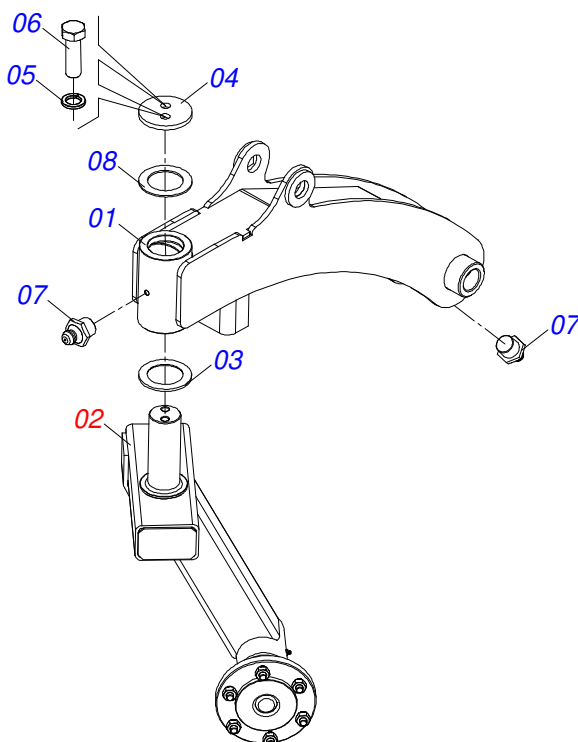

Item	Código	Descrição	Ver Pág.	QT
01	0521063073	BRACO RODADO DIANTEIRO		01
02	0511051797	RODADO DIANTEIRO ESQUERDO SEMI-MONTADO	42	01
03	0521014023	FLANGE INTERMEDIARIO		01
04	0521014014	FLANGE FIXADOR RODADO TRASEIRO		01
05	0503010027	ARRUELA PRESSAO 5/8 ZN		02
06	0501010100	PARAFUSO 5/8 UNC X 2 CS G.5 ZN		02
07	0503010002	GRAXEIRA 1800		02
08	0521014024	ARRUELA ESPACADORA		01