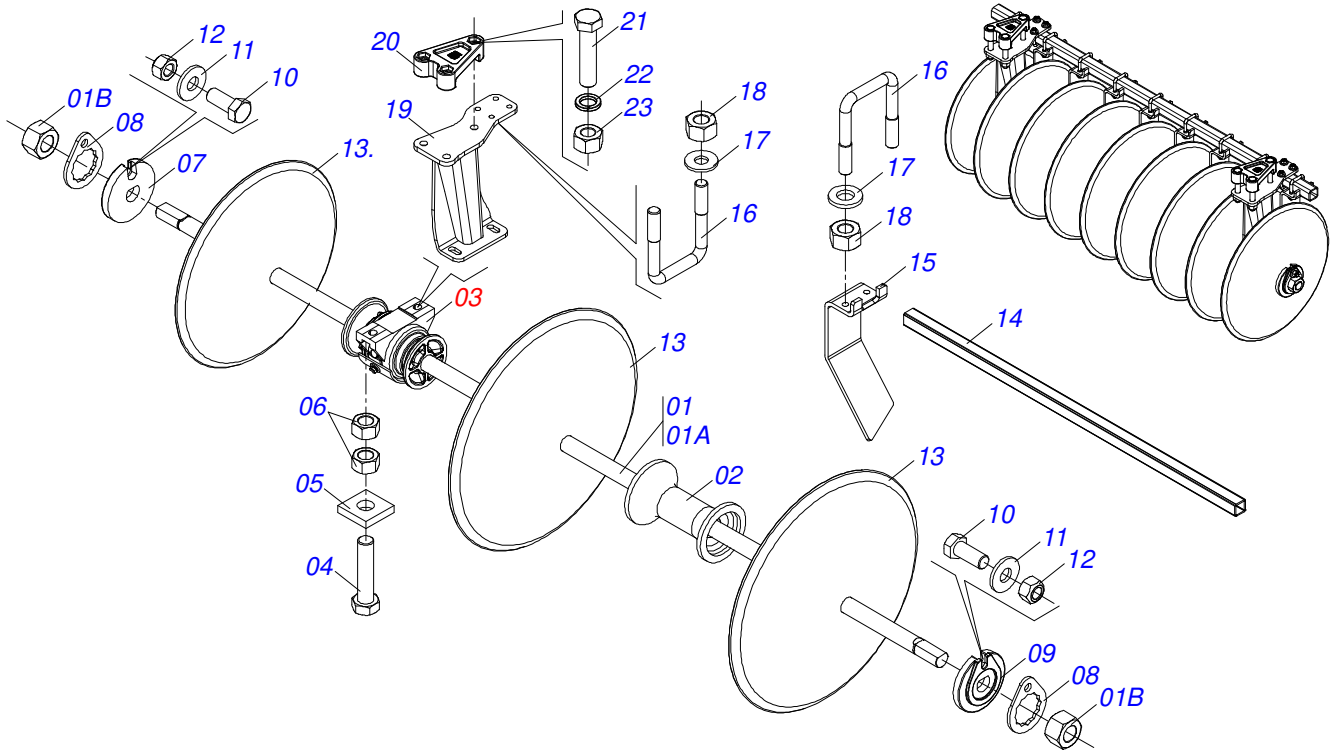

Item	Código	Descrição	Ver Pág.	QT
01	0521040667	EIXO 1.1/2 6FPP X 1720 COM PORCAS		01
01A	0571010816	EIXO 1.1/2 6FPP X 1720		01
01B	0501010110	PORCA 1.1/2 NC 6FPP SEXTAVADO 2.3/8 ZN		02
02	0502011594	SEPARADOR		06
03	0511040472	MANCAL AGRICOLA DM OL 196X1.1/2	10	02
04	0503012246	PARAFUSO 5/8 UNF X 2.3/4 C S G.7		04
05	0521013775	ARRUELA GL 42300 QUADRADA		04
06	0503010129	PORCA 5/8 NF		08
07	0502010872	TRAVA EIXO INTERNO 1.1/2		01
08	0501018592	TRAVA PORCA 1.5/8 SEXTAVADA 60,0/60,2		02
09	0502010871	TRAVA EIXO EXTERNO 1.1/2		01
10	0503011267	PARAFUSO 5/8 UNC X 1.1/2 C S G.5 ZN		02
11	0501012140	ARRUELA LISA 16,50 X 40 X 4,00 ZN		02
12	0503012412	PORCA SEXTAVADA AUTOTRAVANTE 5/8 UNC G.5 ZN		02
13	0601031041	DL24X4,75 C76AF02FR1.9/16 TATU		08
13.	0601029414	DL 22 X 4,5 C63AF02FR1.9/16		01
14	0551014700	TUBO 50 X 50 X 4,75 X 1800 DODH-F		01
15	0551018171	LIMPADOR DIANTEIRA DIREITA/TRASEIRA ESQUERDA		09
16	0511018746	PRENDEDOR 1/2 UNC X 80 X 65 CAHF ZN		13
17	0511017302	ARRUELA LISA 13,50 X 32,50 X 3,0 ZN		26
18	0503010060	PORCA SEXTAVADA 1/2 UNC G.5		26
19	0521067904	SAPATA TRAS ESQ DIANT DIR DODH-F 9009T		02
20	0502012345	FIXADOR HASTE		02
21	0503013185	PARAFUSO 3/4 UNC X 5.1/2 C S G.7 ZN		06
22	0503010023	ARRUELA PRESSAO 3/4 ZN		06
23	0503010014	PORCA SEXTAVADA 3/4 UNC (PESADA) G.5 ZN		06