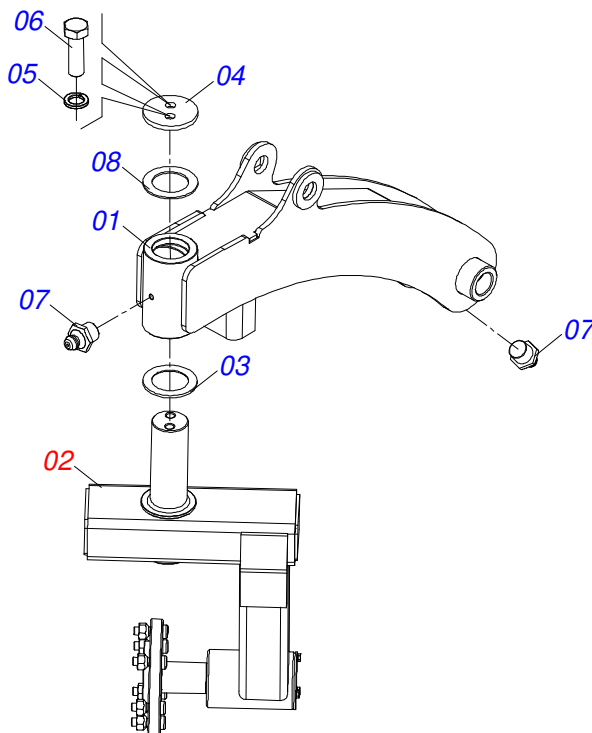

Item	Código	Descrição	Ver Pág.	QT
01	0521063073	BRACO RODADO DIANTEIRO		01
02	0511051796	RODADO DIANTEITO DIREITO SEMI-MONTADO	30	01
03	0521014023	FLANGE INTERMEDIARIO		01
04	0521014014	FLANGE FIXADOR RODADO TRASEIRO		01
05	0503010027	ARRUELA PRESSAO 5/8 ZN		02
06	0501010100	PARAFUSO 5/8 UNC X 2 CS G.5 ZN		02
07	0503010002	GRAXEIRA 1800		02
08	0521014024	ARRUELA ESPACADORA		01