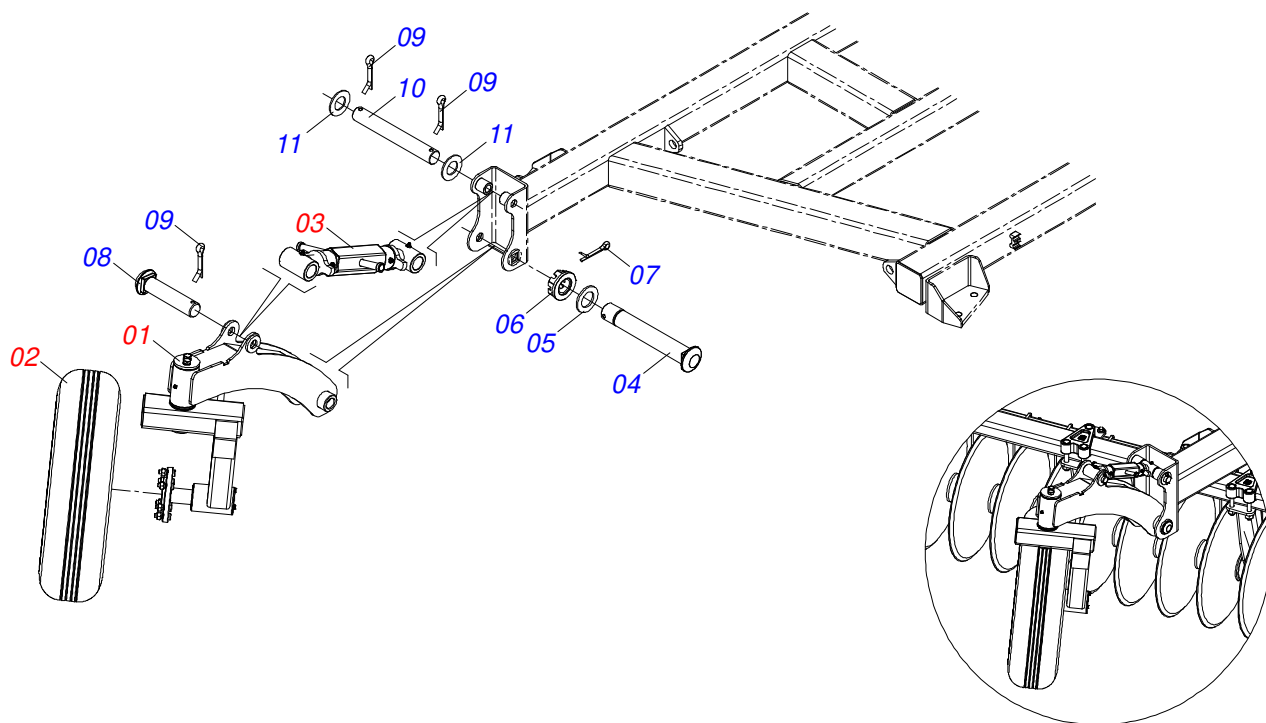

Item	Código	Descrição	Ver Pág.	QT
01	0511051845	RODADO DIANTEIRO DIREITO COM BRACO	29	01
02	0503060091	RODA COM PNEU 7,50 X 16-10L COMPLETO	31	01
03	0501047699	ESTABILIZADOR COMPLETO	32	01
04	0561018588	EIXO JUNCAO 37,6 X 243 X1.1/2UNC PQ		01
05	0501012916	ARRUELA LISA 40 X 66 X 4,75 ZN		01
06	0501011301	PORCA CASTELO 1.1/2 UNC 6 FPP SEXTAVADA 2.5/16 ZN		01
07	0503010010	CONTRAPINO 1/4 X 2.1/2		01
08	0521014092	EIXO TRAVA EXTENSOR 140X31,75		01
09	0503010523	CONTRAPINO 1/4 X 2 1G13201		03
10	0521014216	EIXO JUNCAO EXTENSOR		01
11	0521011132	ARRUELA LISA 32,30 X 60 X 3,00 ZN		02