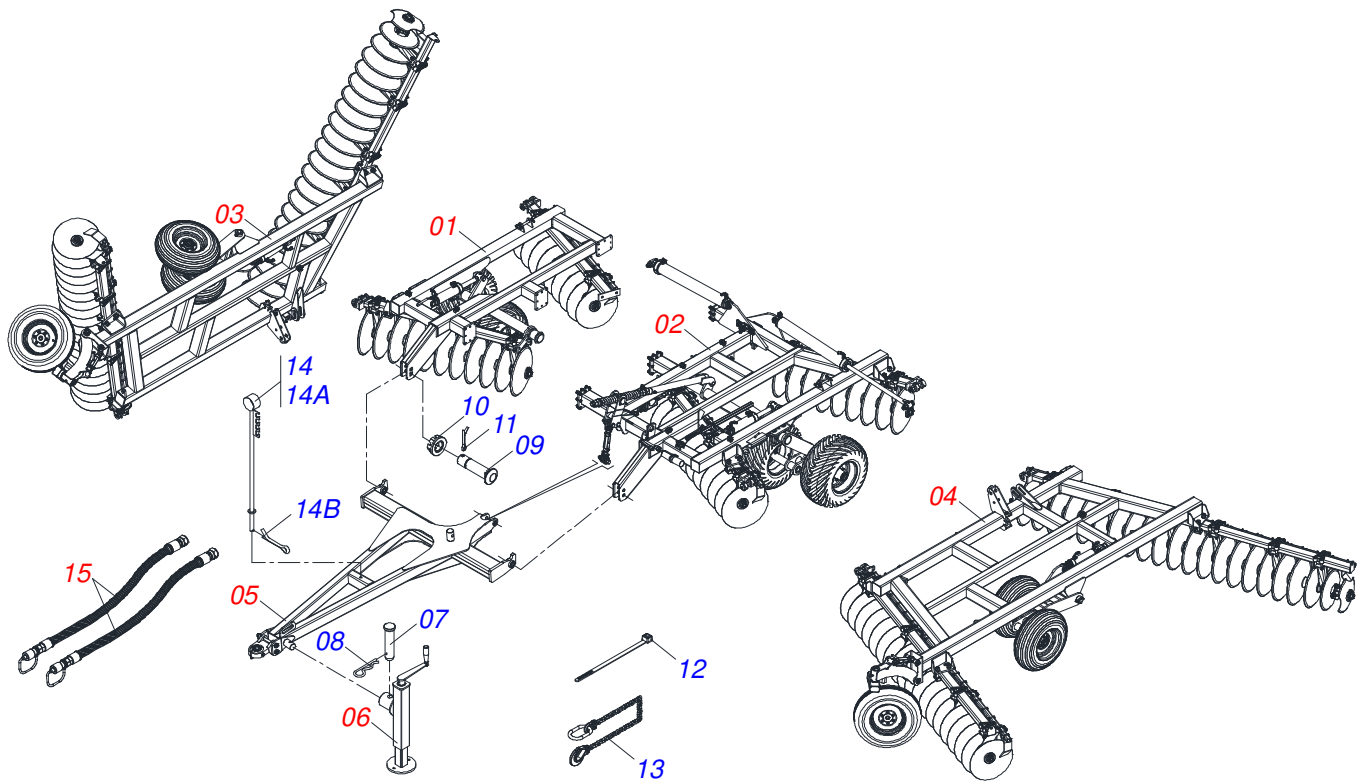

GRADES

DODHC-F 7008T

Código: 0501092124
Série: S-0517
Revisão: 00
Data da Revisão: FEVEREIRO/2023

CATÁLOGO DE PEÇAS

CIVEMASA

A solid orange horizontal bar at the top left of the page.

PRODUTOS

Código	Descrição
0121690010	DODHC-F 7008T 120X24X4,75 DM DL FF C/PN S-0517

Item	Código	Descrição	Ver Pág.	QT
01	0909093725	CHASSI CENTRAL DIREITO COMPLETO	2	01
02	0909093726	CHASSI CENTRAL ESQUERDO COMPLETO	11	01
03	0909093727	CHASSI LATERAL DIREITO COMPLETO	22	01
04	0909093728	CHASSI LATERAL ESQUERDO COMPLETO	37	01
05	0521051181	CABECALHO COM ENGATE	47	01
06	0511048088	MACACO COMPLETO	48	01
07	0561014251	EIXO JUNCAO 22,30 X 28,58 X 80		01
08	0503030012	CUPILHA 4 X 88		01
09	0551013708	EIXO JUNCAO 37,50 X 145 PQ		02
10	0501011301	PORCA CASTELO 1.1/2 UNC 6 FPP SEXTAVADA 2.5/16 ZN		02
11	0503010010	CONTRAPINO 1/4 X 2.1/2		02
12	0503013100	ABRACADEIRA NYLON 4,8 X 1,3 X 200 MM		16
13	0503013150	CORRENTE SEGURANCA 1300 X 3/8 COM GANCHO ARGOLA		01
14	0521059303	SUPORTE MANGUEIRA 1030 C/CONTRA PINO		01
14A	0531061120	SUPORTE MANGUEIRA 1030		01
14B	0503010523	CONTRAPINO 1/4 X 2 1G13201		01
15	0909093729	CIRCUITO HIDRAULICO	50	01