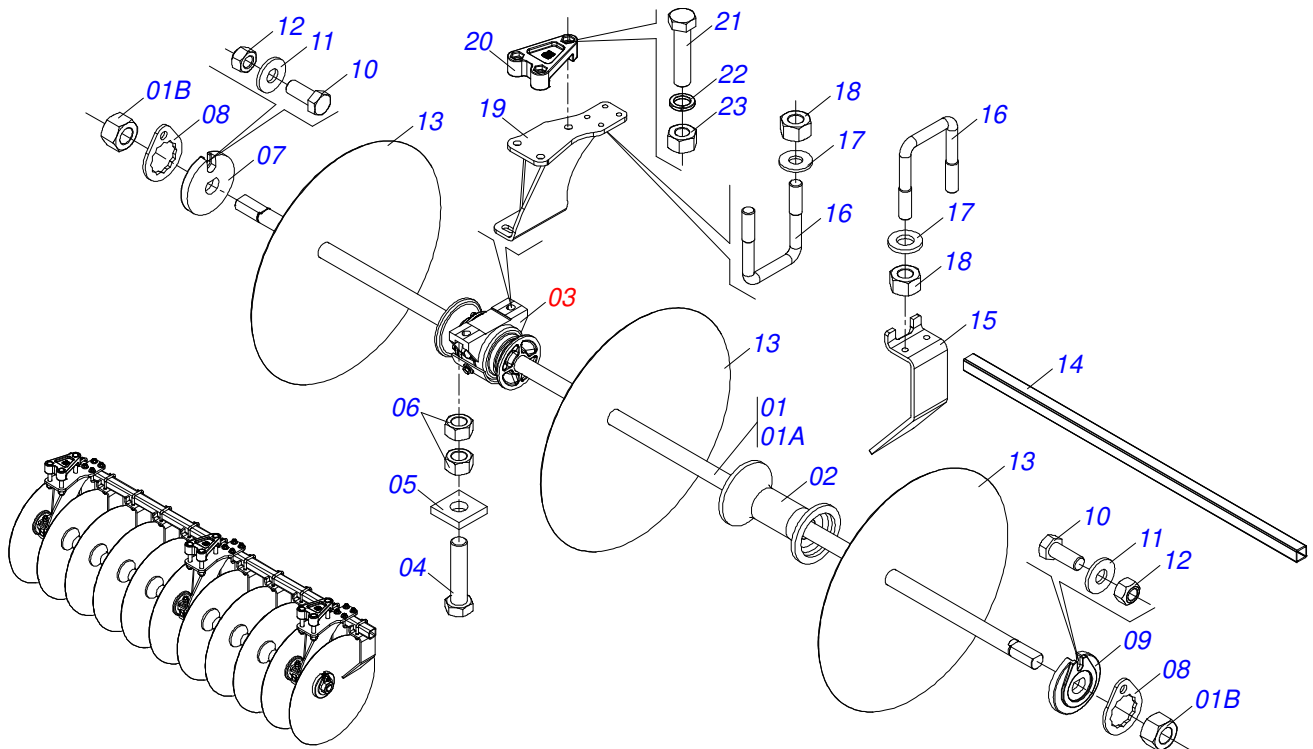

Item	Código	Descrição	Ver Pág.	QT
01	0521051259	EIXO 1.1/2 6FPP X 2120 C/PORCAS		01
01A	0581014619	EIXO 1.1/2 UNC 6FPP 2120 GNACR 120		01
01B	0501010110	PORCA 1.1/2 NC 6FPP SEXTAVADO 2.3/8 ZN		02
02	0502011594	SEPARADOR		07
03	0511040472	MANCAL AGRICOLA DM OL 196X1.1/2	10	03
04	0503012246	PARAFUSO 5/8 UNF X 2.3/4 C S G.7		06
05	0521013775	ARRUELA GL 42300 QUADRADA		06
06	0503010129	PORCA 5/8 NF		12
07	0502010871	TRAVA EIXO EXTERNO 1.1/2		01
08	0501018592	TRAVA PORCA 1.5/8 SEXTAVADA 60,0/60,2		02
09	0502010872	TRAVA EIXO INTERNO 1.1/2		01
10	0503011267	PARAFUSO 5/8 UNC X 1.1/2 C S G.5 ZN		02
11	0501012140	ARRUELA LISA 16,50 X 40 X 4,00 ZN		02
12	0503012412	PORCA SEXTAVADA AUTOTRAVANTE 5/8 UNC G.5 ZN		02
13	0601031041	DL24X4,75 C76AF02FR1.9/16 TATU		11
14	0551014700	TUBO 50 X 50 X 4,75 X 1800 DODH-F		01
15	0551018172	LIMPADOR DIANTEIRO ESQUERDO/TRASEIRO DIREITO		11
16	0511018746	PRENDEDOR 1/2 UNC X 80 X 65 CAHF ZN		17
17	0511017302	ARRUELA LISA 13,50 X 32,50 X 3,0 ZN		34
18	0503010060	PORCA SEXTAVADA 1/2 UNC G.5		34
19	0521067903	SAPATA DIANT ESQ TRAS DIR DODH-F 9009T		03
20	0502012345	FIXADOR HASTE		03
21	0503013185	PARAFUSO 3/4 UNC X 5.1/2 C S G.7 ZN		09
22	0503010023	ARRUELA PRESSAO 3/4 ZN		09
23	0503010014	PORCA SEXTAVADA 3/4 UNC (PESADA) G.5 ZN		09