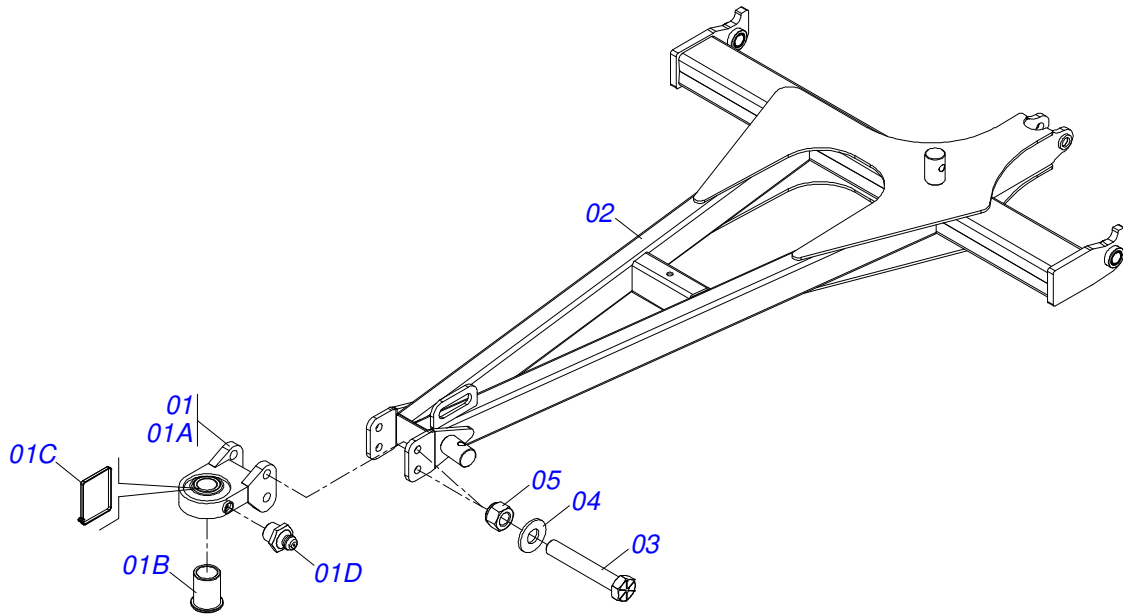

Item	Código	Descrição	Ver Pág.	QT
01	0511059885	KIT ENGATE TRATOR COM ROTULA COM LUVA REDUCAO		01
01A	0521067339	ENGATE TRATOR COM ROTULA 60 X 70		01
01B	0581012984	LUVA 41,00 X 52,97 X 75 PINO 1.1/2 DODH-F		01
01C	0503016033	ABRACADEIRA NYLON 4,8X1,3X300 MM 10101367		01
01D	0503010002	GRAXEIRA 1800		01
02	0521067883	CABECALHO		01
03	0503013935	PARAFUSO 1 UNC X 9 C S G.8 ZN		02
04	0501010690	ARRUELA LISA 26 X 58 X 4,75 ZN		02
05	0503018754	PORCA AUTOFRENANTE 1 - 8 UNC - 2B G8 ALTA		02