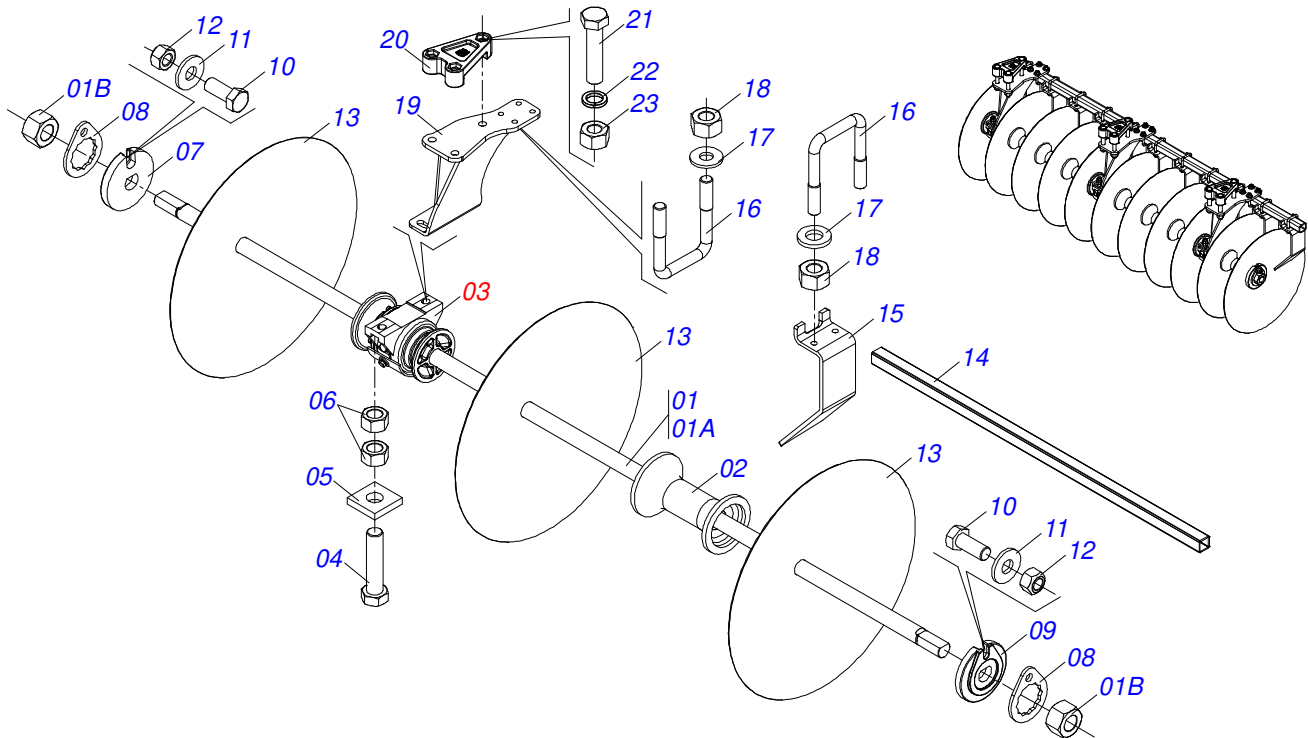

Item	Código	Descrição	Ver Pág.	QT
01	0521051259	EIXO 1.1/2 6FPP X 2120 C/PORCAS		01
01A	0581014619	EIXO 1.1/2 UNC 6FPP 2120 GNACR 120		01
01B	0501010110	PORCA 1.1/2 NC 6FPP SEXTAVADO 2.3/8 ZN		02
02	0502011594	SEPARADOR		07
03	0511040472	MANCAL AGRICOLA DM OL 196X1.1/2	10	03
04	0503012246	PARAFUSO 5/8 UNF X 2.3/4 C S G.7		06
05	0521013775	ARRUELA GL 42300 QUADRADA		06
06	0503010129	PORCA 5/8 NF		12
07	0502010871	TRAVA EIXO EXTERNO 1.1/2		01
08	0501018592	TRAVA PORCA 1.5/8 SEXTAVADA 60,0/60,2		02
09	0502010872	TRAVA EIXO INTERNO 1.1/2		01
10	0503011267	PARAFUSO 5/8 UNC X 1.1/2 C S G.5 ZN		02
11	0501012140	ARRUELA LISA 16,50 X 40 X 4,00 ZN		02
12	0503012412	PORCA SEXTAVADA AUTOTRAVANTE 5/8 UNC G.5 ZN		02
13	0601031041	DL24X4,75 C76AF02FR1.9/16 TATU		11
14	0551014700	TUBO 50 X 50 X 4,75 X 1800 DODH-F		01
15	0551018172	LIMPADOR DIANTEIRO ESQUERDO/TRASEIRO DIREITO		11
16	0511018746	PRENDEDOR 1/2 UNC X 80 X 65 CAHF ZN		17
17	0511017302	ARRUELA LISA 13,50 X 32,50 X 3,0 ZN		34
18	0503010060	PORCA SEXTAVADA 1/2 UNC G.5		34
19	0521067903	SAPATA DIANT ESQ TRAS DIR DODH-F 9009T		03
20	0502012345	FIXADOR HASTE		03
21	0503013185	PARAFUSO 3/4 UNC X 5.1/2 C S G.7 ZN		09
22	0503010023	ARRUELA PRESSAO 3/4 ZN		09
23	0503010014	PORCA SEXTAVADA 3/4 UNC (PESADA) G.5 ZN		09