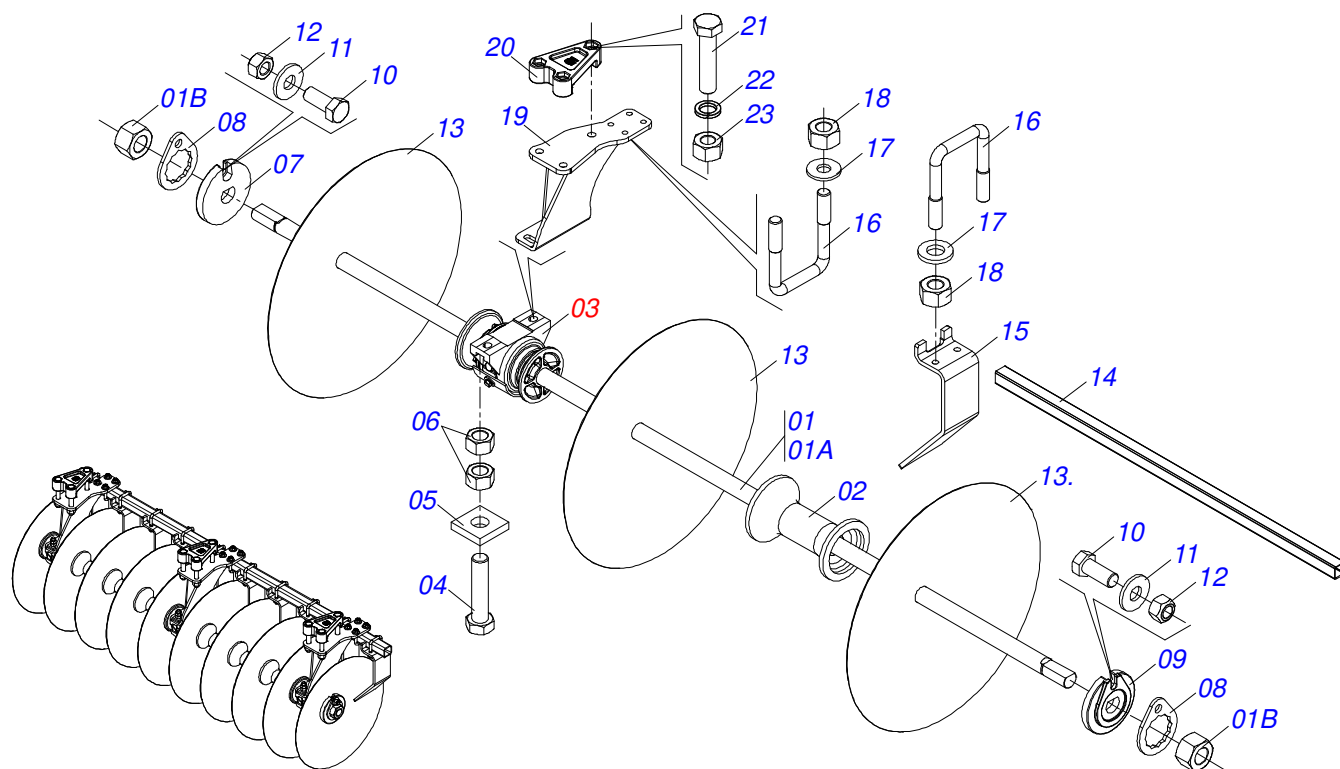

SECAO DE DISCOS DIANTEIRA ESQUERDA LATERAL

Item	Código	Descrição	Ver Pág.	QT
01	0521040667	EIXO 1.1/2 6FPP X 1720 COM PORCAS		01
01A	0571010816	EIXO 1.1/2 6FPP X 1720		01
01B	0501010110	PORCA 1.1/2 NC 6FPP SEXTAVADO 2.3/8 ZN		02
02	0502011594	SEPARADOR		06
03	0511040472	MANCAL AGRICOLA DM OL 196X1.1/2	10	03
04	0503012246	PARAFUSO 5/8 UNF X 2.3/4 C S G.7		06
05	0521013775	ARRUELA GL 42300 QUADRADA		06
06	0503010129	PORCA 5/8 NF		12
07	0502010871	TRAVA EIXO EXTERNO 1.1/2		01
08	0501018592	TRAVA PORCA 1.5/8 SEXTAVADA 60,0/60,2		02
09	0502010872	TRAVA EIXO INTERNO 1.1/2		01
10	0503011267	PARAFUSO 5/8 UNC X 1.1/2 C S G.5 ZN		02
11	0501012140	ARRUELA LISA 16,50 X 40 X 4,00 ZN		02
12	0503012412	PORCA SEXTAVADA AUTOTRAVANTE 5/8 UNC G.5 ZN		02
13	0601031041	DL24X4,75 C76AF02FR1.9/16 TATU		09
13.	0601029414	DL 22 X 4,5 C63AF02FR1.9/16		01
14	0581014616	TUBO 50 X 50 X 4,75 X 1970 DODH-F 9009T		01
15	0551018172	LIMPADOR DIANTEIRO ESQUERDO/TRASEIRO DIREITO		10
16	0511018746	PRENDEDOR 1/2 UNC X 80 X 65 CAHF ZN		22
17	0511017302	ARRUELA LISA 13,50 X 32,50 X 3,0 ZN		22
18	0503010060	PORCA SEXTAVADA 1/2 UNC G.5		22
19	0521067903	SAPATA DIANT ESQ TRAS DIR DODH-F 9009T		03
20	0502012345	FIXADOR HASTE		03
21	0503013185	PARAFUSO 3/4 UNC X 5.1/2 C S G.7 ZN		09
22	0503010023	ARRUELA PRESSAO 3/4 ZN		09
23	0503010014	PORCA SEXTAVADA 3/4 UNC (PESADA) G.5 ZN		09