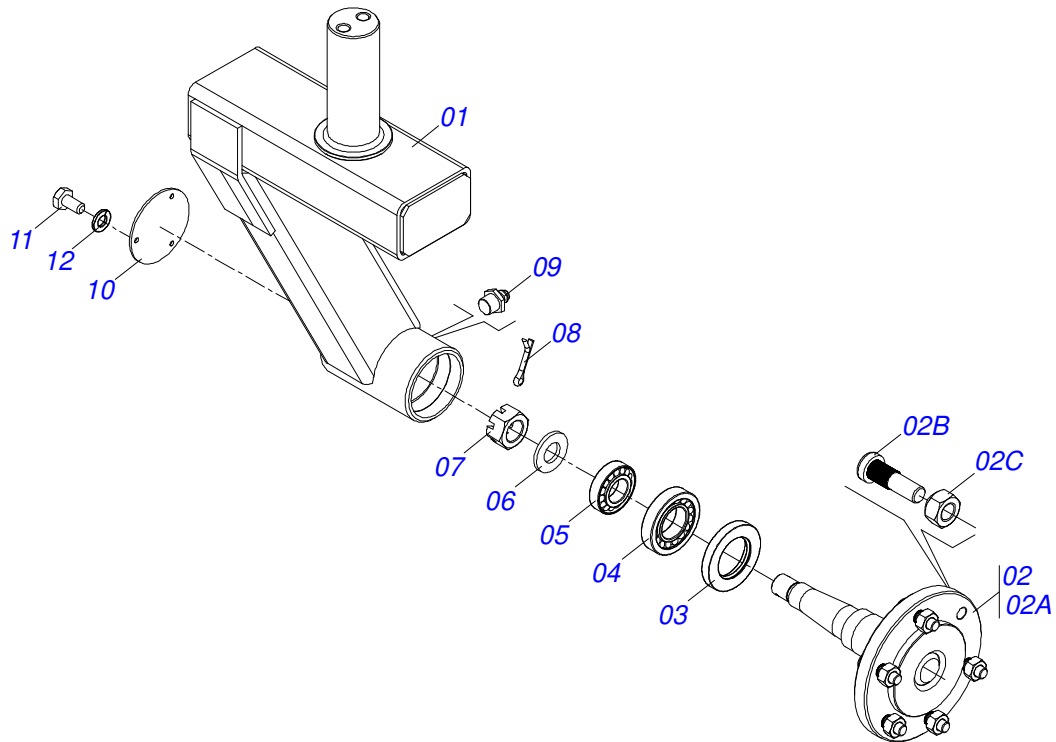

Item	Código	Descrição	Ver Pág.	QT
01	0521063067	ROD DIANT ESQ DODH-F 9009T		01
02	0501110695	PONTA EIXO COM FLANGE PARAFUSO		01
02A	0521063074	PONTA EIXO RODADO COM FLANGE 06 FUROS		01
02B	0501010127	PARAFUSO RODEIRO 9/16UNFX1.7/8CR G.5 REC ZN		06
02C	0503010035	PORCA CONICA 9/16 UNF		06
03	0503010279	RETENTOR 00229-B		01
04	0503010360	ROLAMENTO 30208		01
05	0503011290	ROLAMENTO 30206		01
06	0511015994	ARRUELA LISA 26 X 50,80 X 4,75 ZN		01
07	0503030009	PORCA CASTELO 1 UNS 14 FPP X 22		01
08	0503010523	CONTRAPINO 1/4 X 2 1G13201		01
09	0503010002	GRAXEIRA 1800		01
10	0541018995	TAMPA CAIXA RODA		01
11	0503013758	PARAFUSO 1/4 UNC X 1/2 C S G.5 ZN		03
12	0503011441	ARRUELA PRESSAO 1/4 SA		03