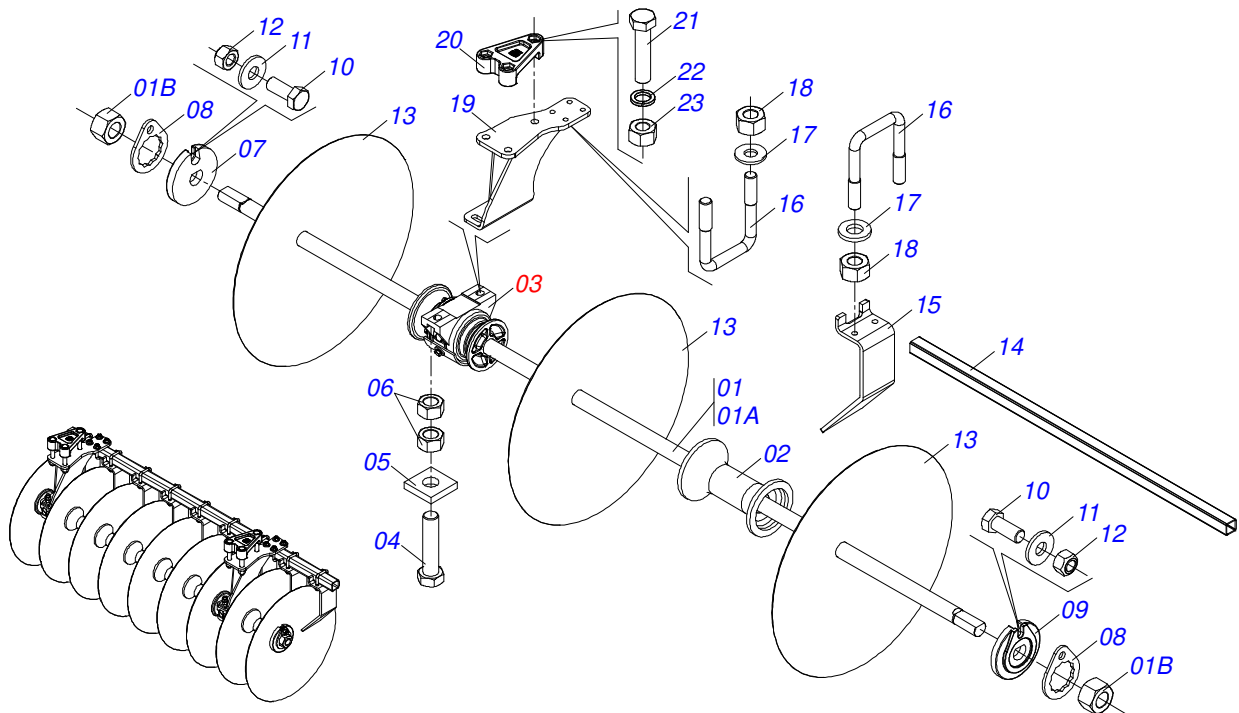

Item	Código	Descrição	Ver Pág.	QT
01	0521040667	EIXO 1.1/2 6FPP X 1720 COM PORCAS		01
01A	0571010816	EIXO 1.1/2 6FPP X 1720		01
01B	0501010110	PORCA 1.1/2 NC 6FPP SEXTAVADO 2.3/8 ZN		02
02	0502011594	SEPARADOR		06
03	0511040472	MANCAL AGRICOLA DM OL 196X1.1/2	10	02
04	0503012246	PARAFUSO 5/8 UNF X 2.3/4 C S G.7		04
05	0521013775	ARRUELA GL 42300 QUADRADA		04
06	0503010129	PORCA 5/8 NF		08
07	0502010871	TRAVA EIXO EXTERNO 1.1/2		01
08	0501018592	TRAVA PORCA 1.5/8 SEXTAVADA 60,0/60,2		02
09	0502010872	TRAVA EIXO INTERNO 1.1/2		01
10	0503011267	PARAFUSO 5/8 UNC X 1.1/2 C S G.5 ZN		02
11	0501012140	ARRUELA LISA 16,50 X 40 X 4,00 ZN		02
12	0503012412	PORCA SEXTAVADA AUTOTRAVANTE 5/8 UNC G.5 ZN		02
13	0601031041	DL24X4,75 C76AF02FR1.9/16 TATU		09
14	0551014700	TUBO 50 X 50 X 4,75 X 1800 DODH-F		01
15	0551018172	LIMPADOR DIANTEIRO ESQUERDO/TRASEIRO DIREITO		09
16	0511018746	PRENDEDOR 1/2 UNC X 80 X 65 CAHF ZN		13
17	0511017302	ARRUELA LISA 13,50 X 32,50 X 3,0 ZN		26
18	0503010060	PORCA SEXTAVADA 1/2 UNC G.5		26
19	0521067903	SAPATA DIANT ESQ TRAS DIR DODH-F 9009T		02
20	0502012345	FIXADOR HASTE		02
21	0503013185	PARAFUSO 3/4 UNC X 5.1/2 C S G.7 ZN		06
22	0503010023	ARRUELA PRESSAO 3/4 ZN		06
23	0503010014	PORCA SEXTAVADA 3/4 UNC (PESADA) G.5 ZN		06