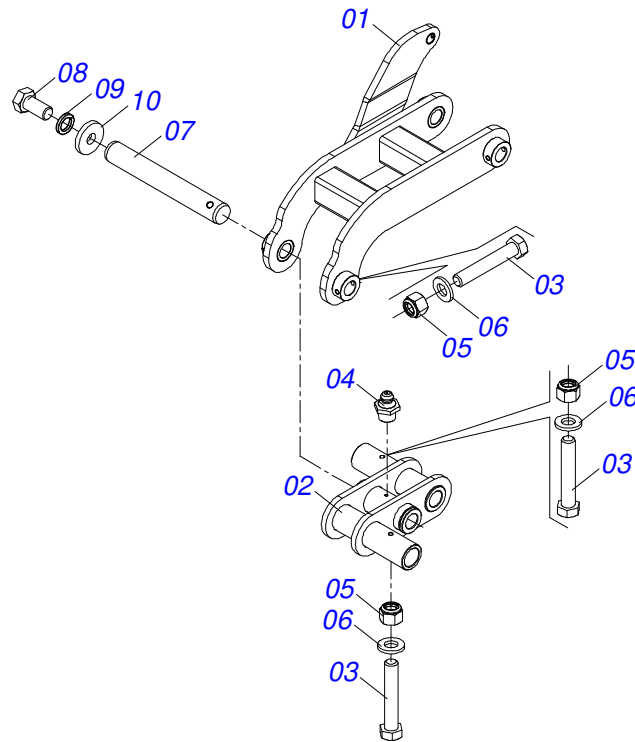

Item	Código	Descrição	Ver Pág.	QT
01	0521067890	RODEIRO LATERAL ESQUERDO		01
02	0511069790	BALANCIM TRM		01
03	0503010706	PARAFUSO 1/2 UNC X 4.1/2 C S G.5 ZN		03
04	0503010002	GRAXEIRA 1800		02
05	0503010589	PORCA SEXTAVADA AUTOTRAVANTE COM NYLON 1/2 UNC ALTA G.5 ZN		03
06	0521014188	ARRUELA LISA 13 X 25 X 3,00 ZN		03
07	0581014564	EIXO JUNCAO 359 DODH-F 9009T		01
08	0503010953	PARAFUSO 1 UNC X 2 C S G.5 ZN		01
09	0503010012	ARRUELA PRESSAO 1 ZN 1K01602		01
10	0501016381	ARRUELA LISA 27 X 80 X 12,50 ZN		01