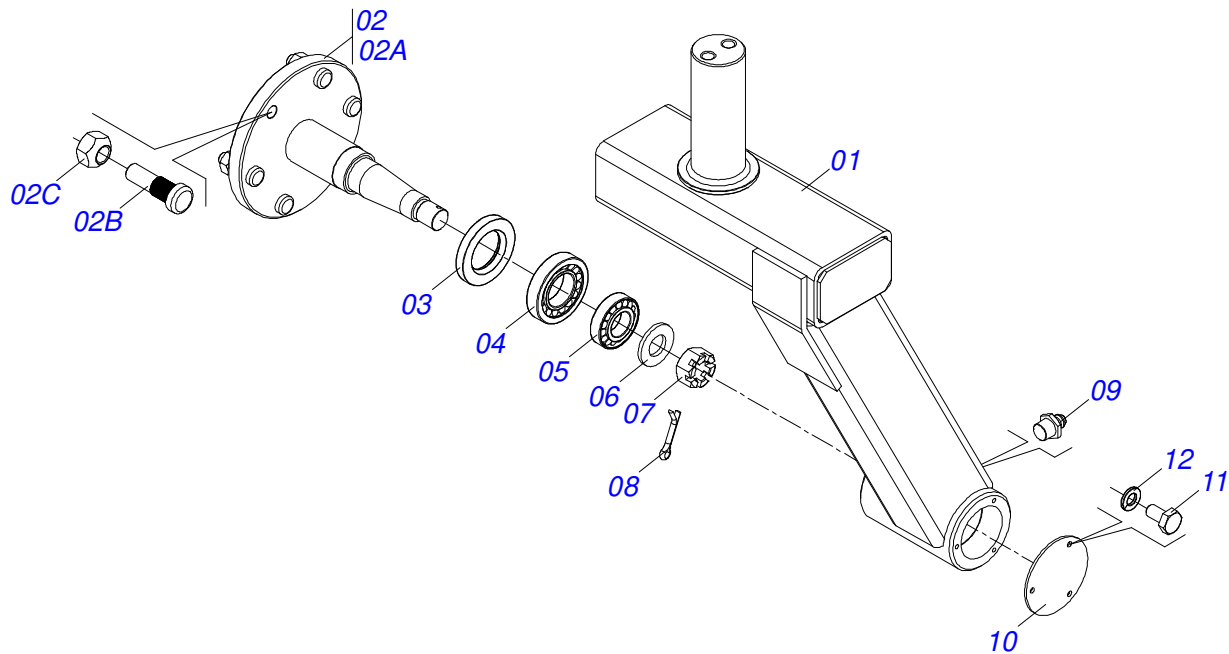

Item	Código	Descrição	Ver Pág.	QT
01	0521063068	RODADO DIANTEIRO DIREITO		01
02	0501110695	PONTA EIXO COM FLANGE PARAFUSO		01
02A	0521063074	PONTA EIXO RODADO COM FLANGE 06 FUROS		01
02B	0501010127	PARAFUSO RODEIRO 9/16UNFX1.7/8CR G.5 REC ZN		06
02C	0503010035	PORCA CONICA 9/16 UNF		06
03	0503010279	RETENTOR 00229-B		01
04	0503010360	ROLAMENTO 30208		01
05	0503011290	ROLAMENTO 30206		01
06	0511015994	ARRUELA LISA 26 X 50,80 X 4,75 ZN		01
07	0503030009	PORCA CASTELO 1 UNS 14 FPP X 22		01
08	0503010523	CONTRAPINO 1/4 X 2 1G13201		01
09	0503010002	GRAXEIRA 1800		01
10	0541018995	TAMPA CAIXA RODA		01
11	0503013758	PARAFUSO 1/4 UNC X 1/2 C S G.5 ZN		03
12	0503011441	ARRUELA PRESSAO 1/4 SA		03