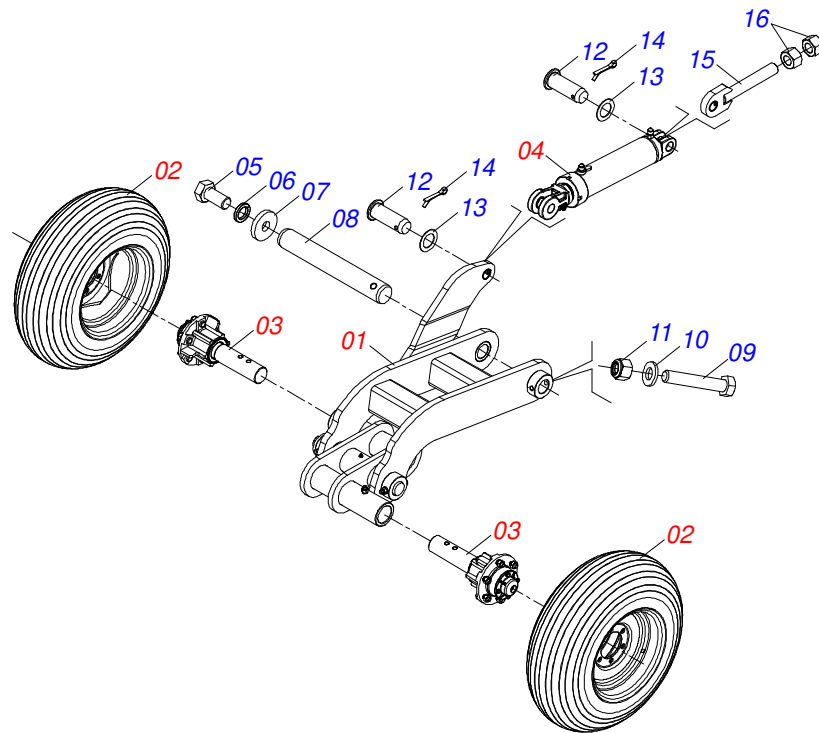

Item	Código	Descrição	Ver Pág.	QT
01	0521051187	RODEIRO LATERAL ESQUERDO SEMI MONTADO	39	01
02	0503060181	RODA COM PNEU 11L-15 10L 6F COMPLETO	25	02
03	0511045580	CAIXA RODADO COMPLETO	26	02
04	0521045646	CILINDRO HIDRAULICO 44,45 X 85,7 X 563 X 251	27	01
05	0503010953	PARAFUSO 1 UNC X 2 C S G.5 ZN		01
06	0503010012	ARRUELA PRESSAO 1 ZN 1K01602		01
07	0501016381	ARRUELA LISA 27 X 80 X 12,50 ZN		01
08	0581014564	EIXO JUNCAO 359 DODH-F 9009T		01
09	0503010706	PARAFUSO 1/2 UNC X 4.1/2 C S G.5 ZN		01
10	0521014188	ARRUELA LISA 13 X 25 X 3,00 ZN		01
11	0503010589	PORCA SEXTAVADA AUTOTRAVANTE COM NYLON 1/2 UNC ALTA G.5 ZN		01
12	0521012538	EIXO JUNCAO 31,75 X 90 FURO 75 ZN		02
13	0501019435	ARRUELA LISA 32 X 50 X 1,50		02
14	0503010523	CONTRAPINO 1/4 X 2 1G13201		02
15	0501063989	FUSO REGULADOR CILINDRO HIDRAULICO		01
16	0501010110	PORCA 1.1/2 NC 6FPP SEXTAVADO 2.3/8 ZN		02