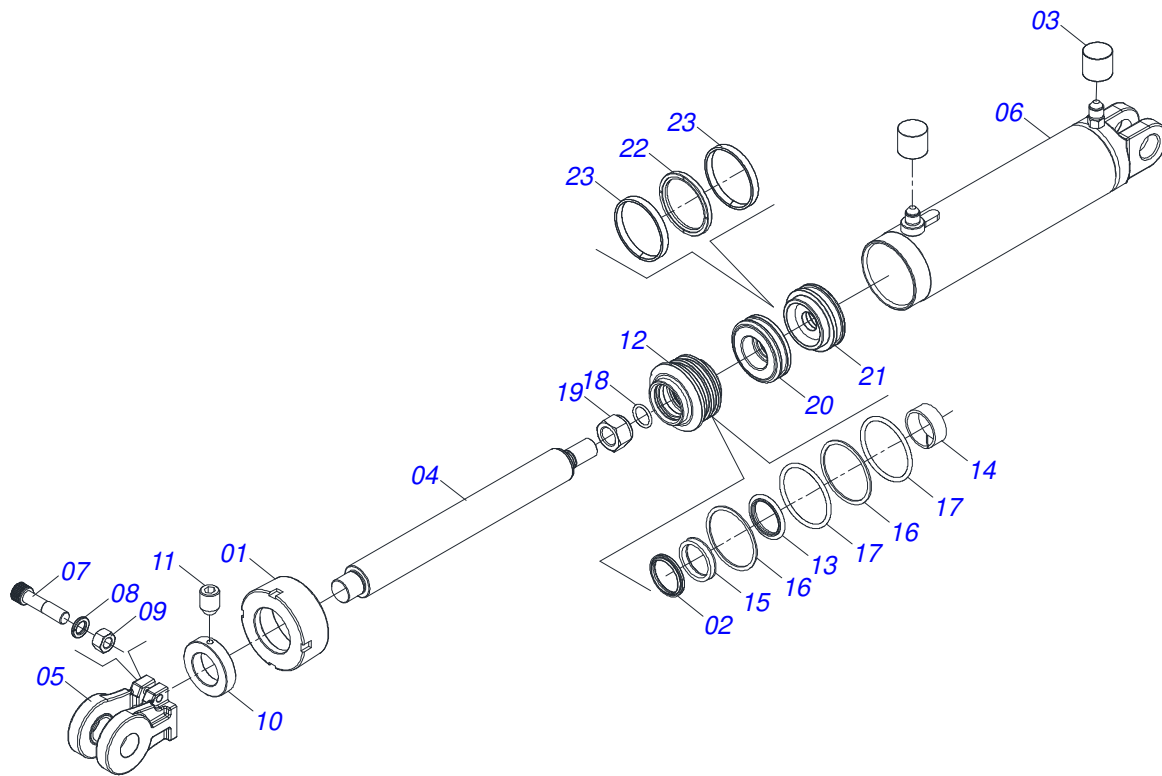

Item	Código	Descrição	Ver Pág.	QT
01	0571019709	TAMPA MOVEL 85,72		01
02	0503010761	ANEL RASPADOR		01
03	0503030385	PLUG CILINDRICO N-002		02
04	0521016677	EXTENSOR 44,45 X 445 AST/MATIC 550		01
05	0502040747	GARFO 32,54		01
06	0521066182	CAMISA 85,72 X 359 BP AST/MATIC		01
07	0503011094	PARAFUSO 3/8 UNC X 2 C C S I 12.9		01
08	0503011443	ARRUELA PRESSAO 3/8		01
09	0503010026	PORCA SEXTAVADA 3/8 UNC G.5 ZN		01
10	0511018115	BUCHA 45 X 3"X 17 C/R.3/8 AST/MATIC		01
11	0503011148	PARAFUSO 3/8 UNC X 1/2 S C S I 12.9		01
12	0571019711	SUPORTE ANEIS 44,45 X 85,72		01
13	0503017936	ANEL OD 044405200171D-BR AGEL		01
14	0503017938	ANEL GUIA W2-2000-750 (1734)		01
15	0503017937	GAXETA 1870-1750-375-B POLYMAX		01
16	0503017940	ANEL BACK-UP 8-337		02
17	0503017939	ANEL O RING 2-337 N 3006-9B		02
18	0503010042	ANEL O RING 2-214 N 3006-9B 1G05116		01
19	0503010063	PORCA SEXTAVADO AUTOTRAVANTE COM NYLON 1 UNS ALTA G.5 ZN		01
20	0581012598	EMBOLO 85,725 BY-PASS		01
21	0581012597	EMBOLO 85,725 BY-PASS		01
22	0503018650	VEDACAO AX5001+2232 (86,50X69,44X7,90)		01
23	0503017883	ANEL GUIA SLYDRING G PUB000140 TRELLEBORG		02