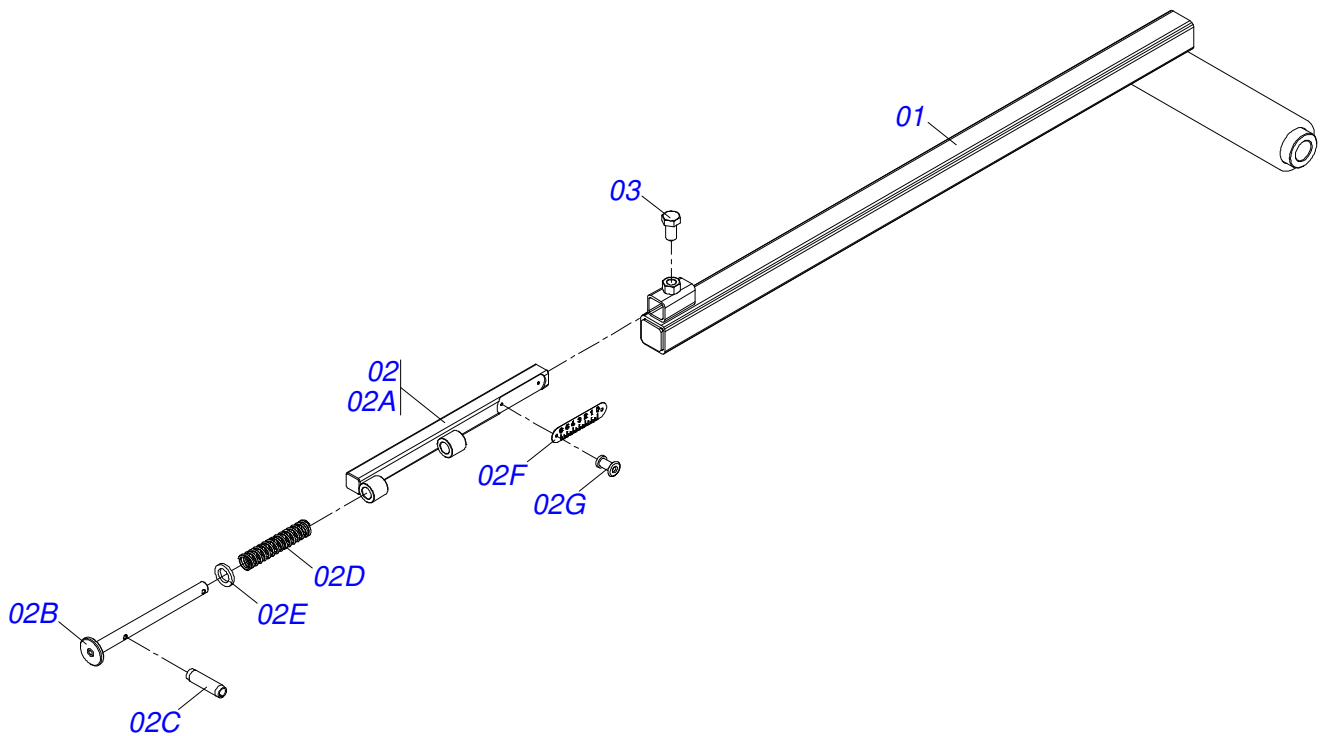

Item	Código	Descrição	Ver Pág.	QT
01	0521067893	SUPORTE CONTROLE PROFUNDIDADE		01
02	0511059126	REGULADOR CONTROLE PROFUNDIDADE COM ESCALA		01
02A	0521067320	EIXO REGULADOR PROFUNDIDADE		01
02B	0521067321	BATEDOR		01
02C	0503010686	PINO ELASTICO 701133 5 X 18		02
02D	0503030170	MOLA COMPR 19,8 X 100 X 2,4		01
02E	0581012941	ARRUELA LISA 14,5 X 23 X 3 DODH		01
02F	0503030886	ESCALA ALUMINIO DOSAGEM SEMENTE 0A6		01
02G	0503010001	REBITE POP ADESIVA 423 3,2 X 5,5		02
03	0501018535	PARAFUSO 1/2 UNC X 1 CSPC G.5 ZN		01