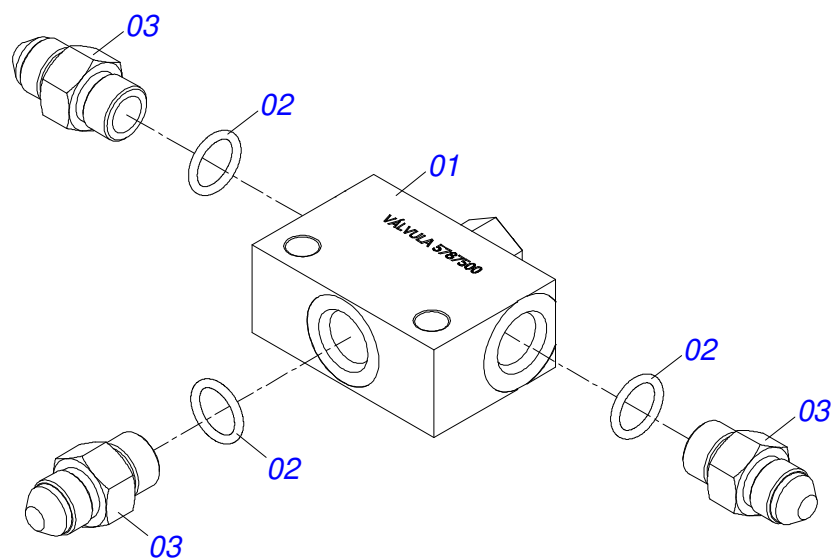

Item	Código	Descrição	Ver Pág.	QT
001	0503062610	VALV LIMIT ALTURA 5787500 MARUCCI		01
002	0503010190	ANEL O RING 2-114 N 3006-9B		03
003	0501010617	NIPLE 3/4 NF X 3/4 NF SEXTAVADO 7/8 X 44		03