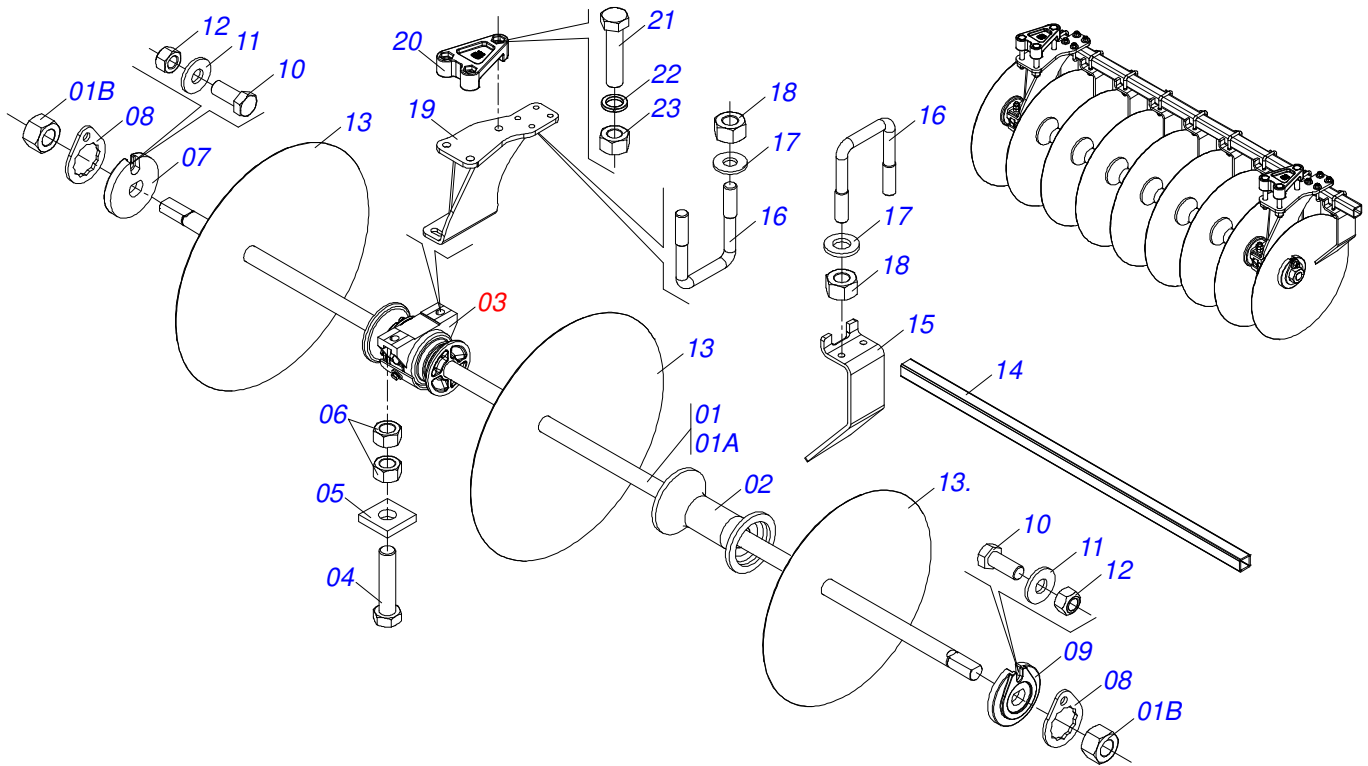

Item	Código	Descrição	Ver Pág.	QT
01	0521040667	EIXO 1.1/2 6FPP X 1720 COM PORCAS		01
01A	0571010816	EIXO 1.1/2 6FPP X 1720		01
01B	0501010110	PORCA 1.1/2 NC 6FPP SEXTAVADO 2.3/8 ZN		02
02	0502011594	SEPARADOR		06
03	0511040472	MANCAL AGRICOLA DM OL 196X1.1/2	10	02
04	0503012246	PARAFUSO 5/8 UNF X 2.3/4 C S G.7		04
05	0521013775	ARRUELA GL 42300 QUADRADA		04
06	0503010129	PORCA 5/8 NF		08
07	0502010871	TRAVA EIXO EXTERNO 1.1/2		01
08	0501018592	TRAVA PORCA 1.5/8 SEXTAVADA 60,0/60,2		02
09	0502010872	TRAVA EIXO INTERNO 1.1/2		01
10	0503011267	PARAFUSO 5/8 UNC X 1.1/2 C S G.5 ZN		02
11	0501012140	ARRUELA LISA 16,50 X 40 X 4,00 ZN		02
12	0503012412	PORCA SEXTAVADA AUTOTRAVANTE 5/8 UNC G.5 ZN		02
13	0601031041	DL24X4,75 C76AF02FR1.9/16 TATU		08
13.	0601029414	DL 22 X 4,5 C63AF02FR1.9/16		01
14	0551014700	TUBO 50 X 50 X 4,75 X 1800 DODH-F		01
15	0551018172	LIMPADOR DIANTEIRO ESQUERDO/TRASEIRO DIREITO		09
16	0511018746	PRENDEDOR 1/2 UNC X 80 X 65 CAHF ZN		13
17	0511017302	ARRUELA LISA 13,50 X 32,50 X 3,0 ZN		26
18	0503010060	PORCA SEXTAVADA 1/2 UNC G.5		26
19	0521067903	SAPATA DIANT ESQ TRAS DIR DODH-F 9009T		02
20	0502012345	FIXADOR HASTE		02
21	0503013185	PARAFUSO 3/4 UNC X 5.1/2 C S G.7 ZN		06
22	0503010023	ARRUELA PRESSAO 3/4 ZN		06
23	0503010014	PORCA SEXTAVADA 3/4 UNC (PESADA) G.5 ZN		06