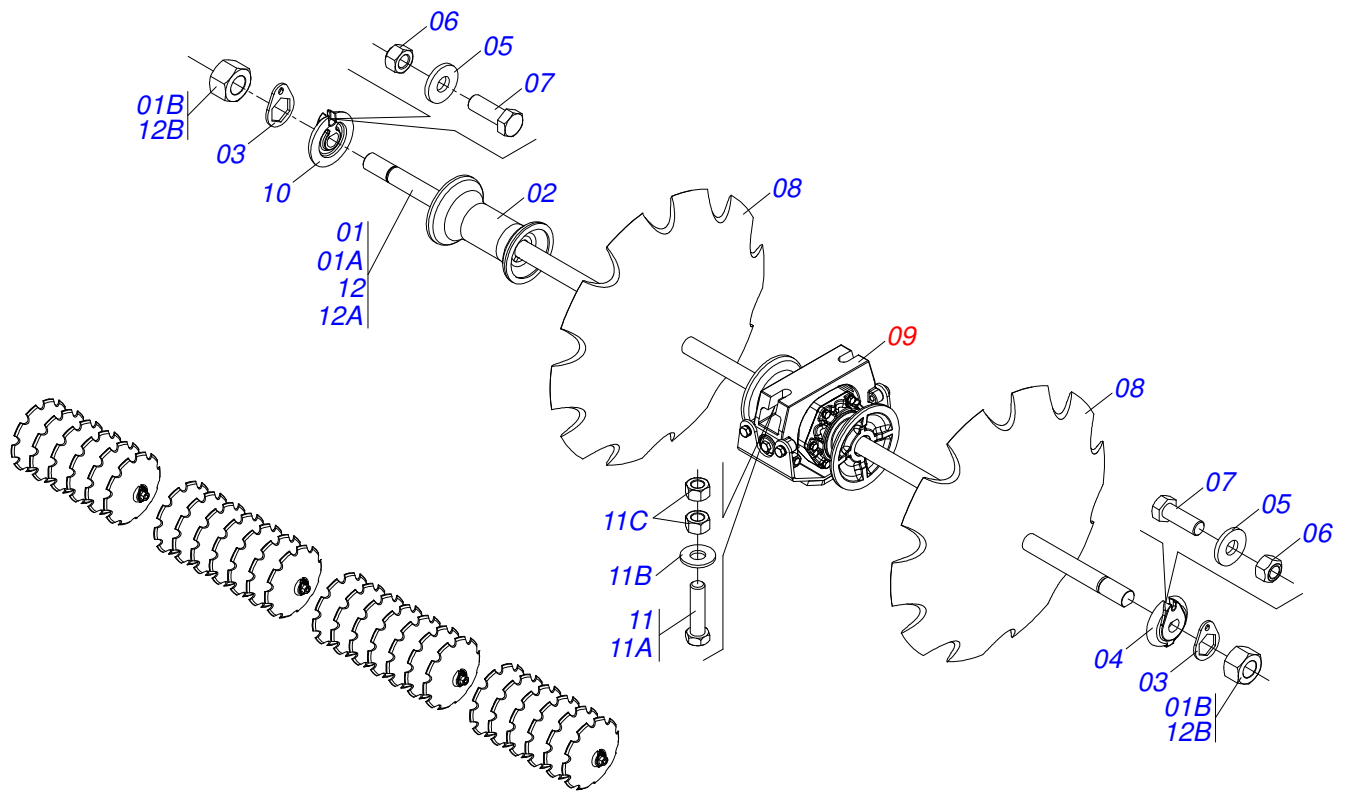

Item	Código	Descrição	QT
01	0501046855	EIXO 1.5/8 7FPP X1320-PORCAS 2.3/4	02
01A	0501015237	EIXO 1.5/8 7FPP X1320	02
01B	0502040640	PORCA 1.5/8 7 FPP SEXT 2.3/4 ZN	04
02	0502010626	SEPD 226 C/ F 1.5/8 ATCR	14
03	0511014339	TRAVA PORCA 1.5/8 SEXT 71,0/71,5 GA	08
04	0502011048	TRAVA EIXO EXT 1.5/8	04
05	0501012140	ARRUELA LISA 16,50 X 40 X 4,00 ZN	08
06	0503012412	PORCA S. AUTOTRAV MEC 5/8 UNC G.5 ZN	08
07	0503010232	PARAF 5/8 UNC X 1.3/4 C S G.5 ZN	08
08	0602037829	DR28X7,5 C102AF02FR1.11/16 10R TATU	26
09	0511048374	M AGR DM OL 225 X 1.5/8 OSC C/SUPT/PROT IMP	08
10	0502011047	TRAVA INT EIXO 1.5/8 ATCR	04
11	0521047424	CONJ PARAF 3/4 X 3 PARAF SEXT MANCAIS AGRICOLAS	16
11A	0501010500	PARAF 3/4 UNC X 3 C S G.5 ZN	16
11B	0501010322	ARRUELA LISA 20,50 X 46 X 4,00 ZN	16
11C	0503012183	PORCA SEXT NC 3/4 LEVE 1K03097 ZN	32
12	0501046857	EIXO 1.5/8 7FPP X1555-PORCAS 2.3/4	02
12A	0501015632	EIXO 1.5/8 7FPP X1555	02
12B	0502040640	PORCA 1.5/8 7 FPP SEXT 2.3/4 ZN	04