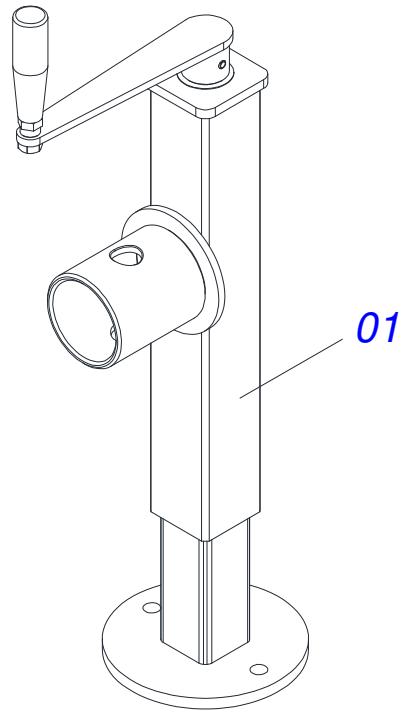

Item	Código	Descrição	QT
01	0503062227	MACACO COMPLETO (8088) ROBUSTEC	01