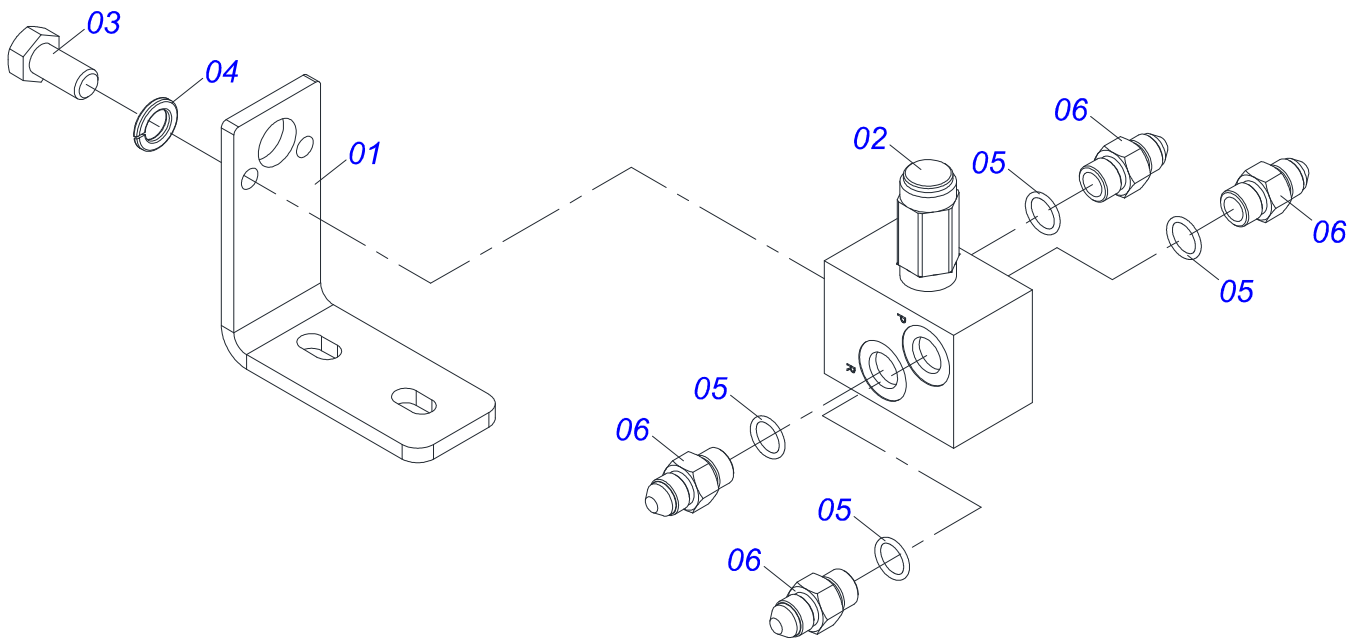

Item	Código	Descrição	QT
001	0581011745	SUPT VALVULA GCRO 7012	01
002	0503010919	VALV DESCG HFB060306	01
003	0503011334	PARAF 3/8 UNC X 3/4 C S G.5 ZN	02
004	0503010025	ARRUELA PRESSAO 3/8 ZN 1K01527	02
005	0503010190	ANEL O RING 2-114 N 3006-9B	04
006	0501010617	NIPLE 3/4 NF X 3/4 NF SEXT 7/8 X 44	04