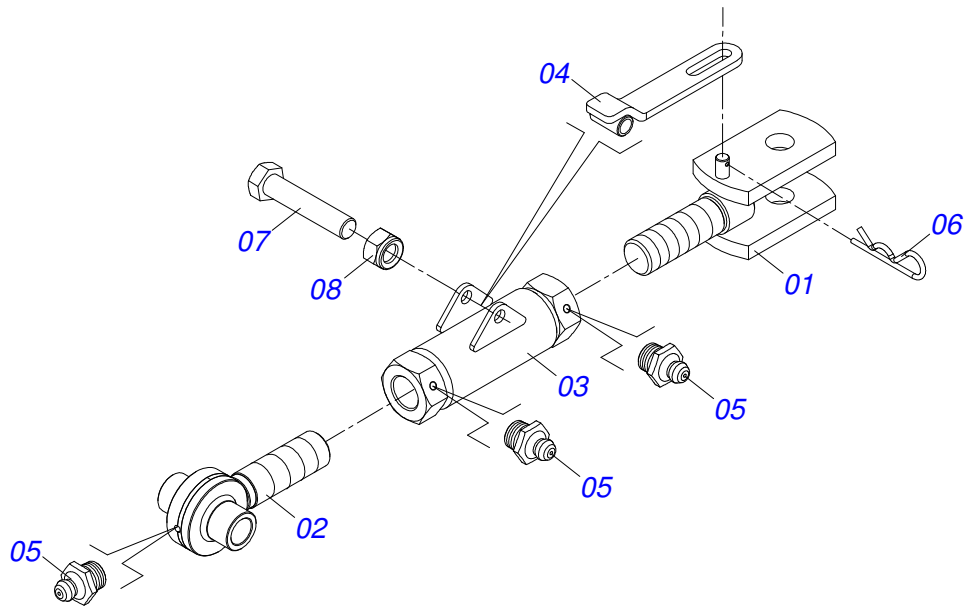

Item	Código	Descrição	QT
001	0521066962	FUSO EXTENSOR C/O. R.1.3/4 ESQ GCRO 7010	01
002	0521066965	FUSO EXTENSOR ROTULA R.1.3/4 UNC DIR GCRO 7010	01
003	0521066963	PORCA REGULA R.1.3/4 UNC (245) GCRO 7010/13	01
004	0521066964	ALAV REG EXTENSOR ESTAB GCRO 7010/8013	01
005	0503010002	GRAXEIRA 1800	03
006	0503030285	CUPILHA 4 X 60	01
007	0503010806	PARAF 5/8 UNF X 3 C S G.5 ZN	01
008	0503010878	PORCA AUTOFREN 5/8 NF BAIXA	01