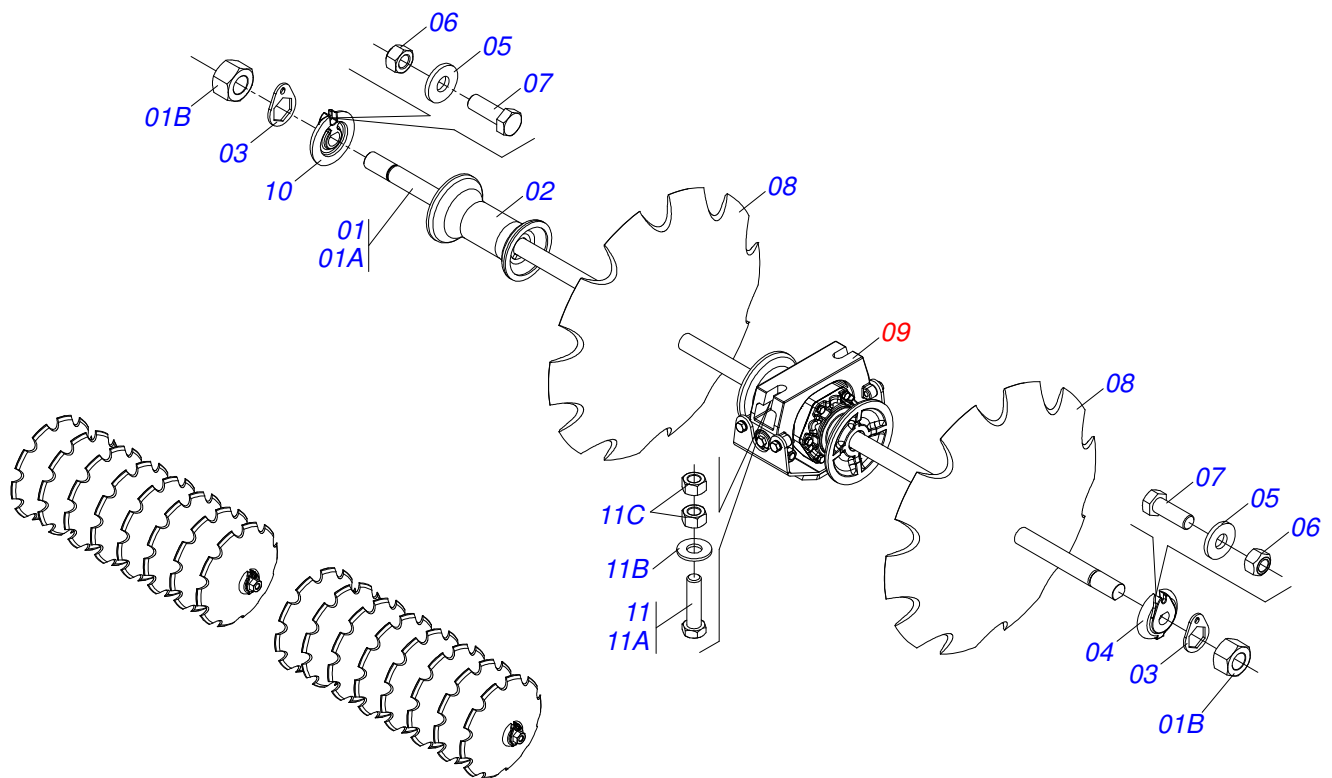

Item	Código	Descrição	QT
01	0501046859	EIXO 1.5/8 7FPP X1780-PORCAS 2.3/4	02
01A	0501015631	EIXO 1.5/8 7FPP X1780	02
01B	0502840640	PORCA 1.5/8 7 FPP SEXT 2.3/4 SA	04
02	0502010626	SEPD 226 C/ F 1.5/8 ATCR	10
03	0511014339	TRAVA PORCA 1.5/8 SEXT 71,0/71,5 GA	04
04	0502011048	TRAVA EIXO EXT 1.5/8	02
05	0501012140	ARRUELA LISA 16,50 X 40 X 4,00 ZN	04
06	0503012412	PORCA S. AUTOTRAV MEC 5/8 UNC G.5 ZN	04
07	0503010232	PARAF 5/8 UNC X 1.3/4 C S G.5 ZN	04
08	0602037829	DR28X7,5 C102AF02FR1.11/16 10R TATU	10
09	0511048374	M AGR DM OL 225 X 1.5/8 OSC C/SUPT/PROT IMP	04
10	0502011047	TRAVA INT EIXO 1.5/8 ATCR	04
11	0521047424	CONJ PARAF 3/4 X 3 PARAF SEXT MANCAIS AGRICOLAS	08
11A	0501010500	PARAF 3/4 UNC X 3 C S G.5 ZN	08
11B	0501010322	ARRUELA LISA 20,50 X 46 X 4,00 ZN	08
11C	0503012183	PORCA SEXT NC 3/4 LEVE 1K03097 ZN	16