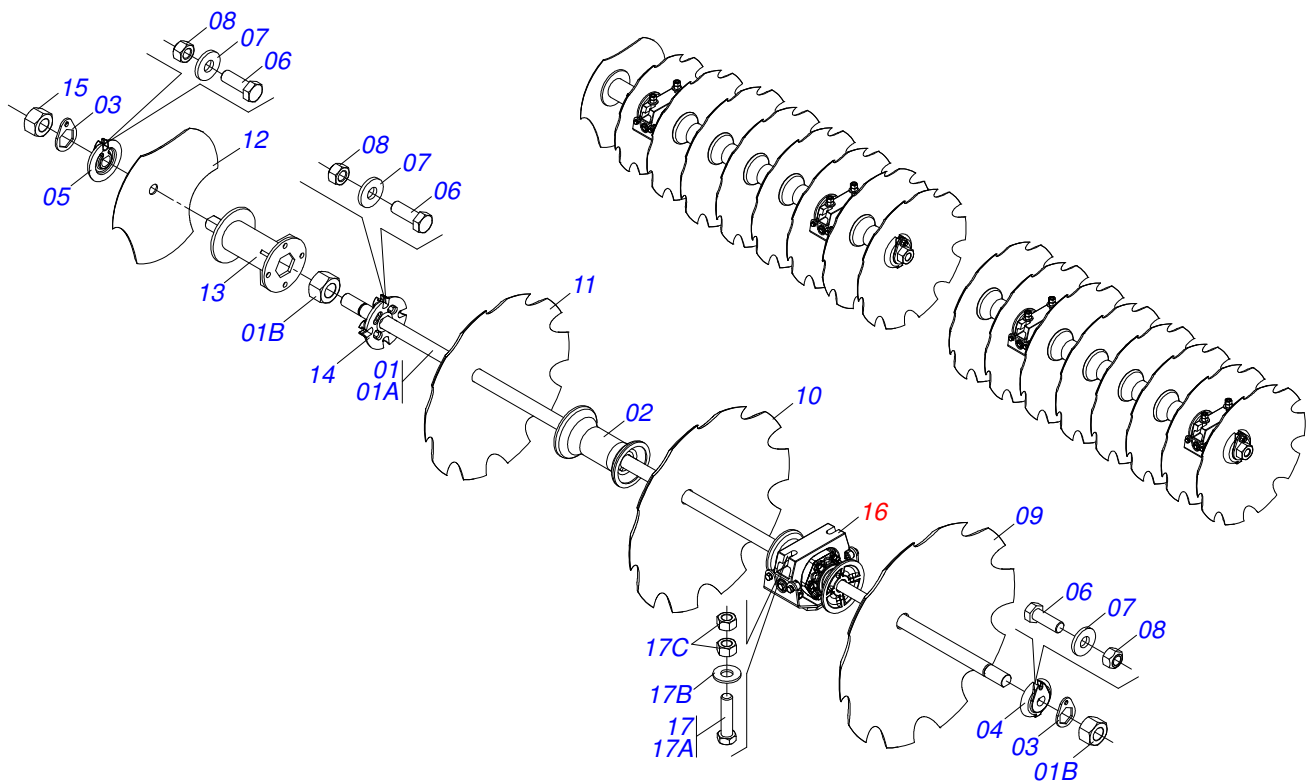

Item	Código	Descrição	QT
01	0503062227	MACACO COMPLETO (8088) ROBUSTEC	01

Item	Código	Descrição	QT
001	0581011745	SUPT VALVULA GCRO 7012	01
002	0503010919	VALV DESCG HFB060306	01
003	0503011334	PARAF 3/8 UNC X 3/4 C S G.5 ZN	02
004	0503010025	ARRUELA PRESSAO 3/8 ZN 1K01527	02
005	0503010190	ANEL O RING 2-114 N 3006-9B	04
006	0501010617	NIPLE 3/4 NF X 3/4 NF SEXT 7/8 X 44	04

Item	Código	Descrição	QT
01	0501046859	EIXO 1.5/8 7FPP X1780-PORCAS 2.3/4	02
01A	0501015631	EIXO 1.5/8 7FPP X1780	02
01B	0502840640	PORCA 1.5/8 7 FPP SEXT 2.3/4 SA	04
02	0502010626	SEPD 226 C/ F 1.5/8 ATCR	10
03	0511014339	TRAVA PORCA 1.5/8 SEXT 71,0/71,5 GA	04
04	0502011048	TRAVA EIXO EXT 1.5/8	02
05	0501012140	ARRUELA LISA 16,50 X 40 X 4,00 ZN	04
06	0503012412	PORCA S. AUTOTRAV MEC 5/8 UNC G.5 ZN	04
07	0503010232	PARAF 5/8 UNC X 1.3/4 C S G.5 ZN	04
08	0602037829	DR28X7,5 C102AF02FR1.11/16 10R TATU	10
09	0511048374	M AGR DM OL 225 X 1.5/8 OSC C/SUPT/PROT IMP	04
10	0502011047	TRAVA INT EIXO 1.5/8 ATCR	04
11	0521047424	CONJ PARAF 3/4 X 3 PARAF SEXT MANCAIS AGRICOLAS	08
11A	0501010500	PARAF 3/4 UNC X 3 C S G.5 ZN	08
11B	0501010322	ARRUELA LISA 20,50 X 46 X 4,00 ZN	08
11C	0503012183	PORCA SEXT NC 3/4 LEVE 1K03097 ZN	16