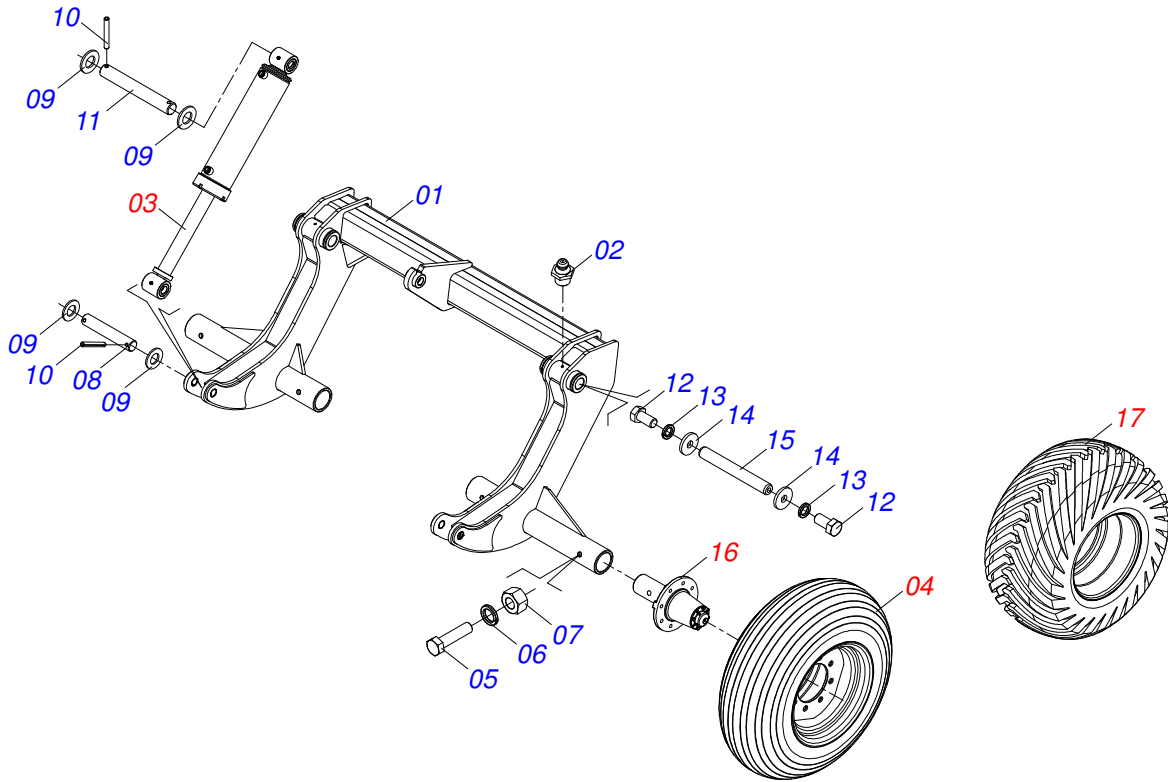

CONJUNTO DO RODADO

Item	Código	Descrição	032	036	040	044	048	052
01	0521067803	RODEIRO GCRO/GCCRO 7010 28 A 48 S-0417	001	001	001	001	001	001
02	0503010002	GRAXEIRA 1800	002	002	002	002	002	002
03	0521051832	CIL HID 53,98 X 114,30 X 654 X 346 GCRO	002	002	002	002	002	002
04	0503060414	RODA C/PNEU 11L15 RAIADO BL-12L 8F	004	004	004	004	000	000
05	0503011198	PARAF 3/4 UNC X 6 C S G.5 ZN	004	004	004	004	004	004
06	0503010023	ARRUELA PRESSAO 3/4 ZN 1K01584	004	004	004	004	004	004
07	0503010014	PORCA S. 3/4 UNC (PESADA) G.5 ZN	004	004	004	004	004	004
08	0531018101	EIXO ARTIC 31,75 X 160 GASPCW 25 ZN	002	002	002	002	002	002
09	0501017779	ARRUELA LISA 32 X 60 X 4,75 ZN	008	008	008	008	008	008
10	0503011877	PINO ELAST 701194 8 X 60	008	008	008	008	008	008
11	0531018105	EIXO ARTIC 31,75 X 300 GASPCW 25 ZN	002	002	002	002	002	002
12	0503011250	PARAF 1 UNC X 2 C S G.7 ZN	004	004	004	004	004	004
13	0503010012	ARRUELA PRESSAO 1 ZN 1K01602	004	004	004	004	004	004
14	0521011565	ARRUELA LISA 26,50 X 80 X 9,50 ZN	004	004	004	004	004	004
15	0531018062	EIXO JUNCAO 408 GASPCW	002	002	002	002	002	002
16	0501056467	RODADO S/PNEU GCRO 7010	004	004	004	004	004	004
17	0503060102	RODA C/ PNEU 400/60 - 14 L GAPCW	000	000	000	000	004	004