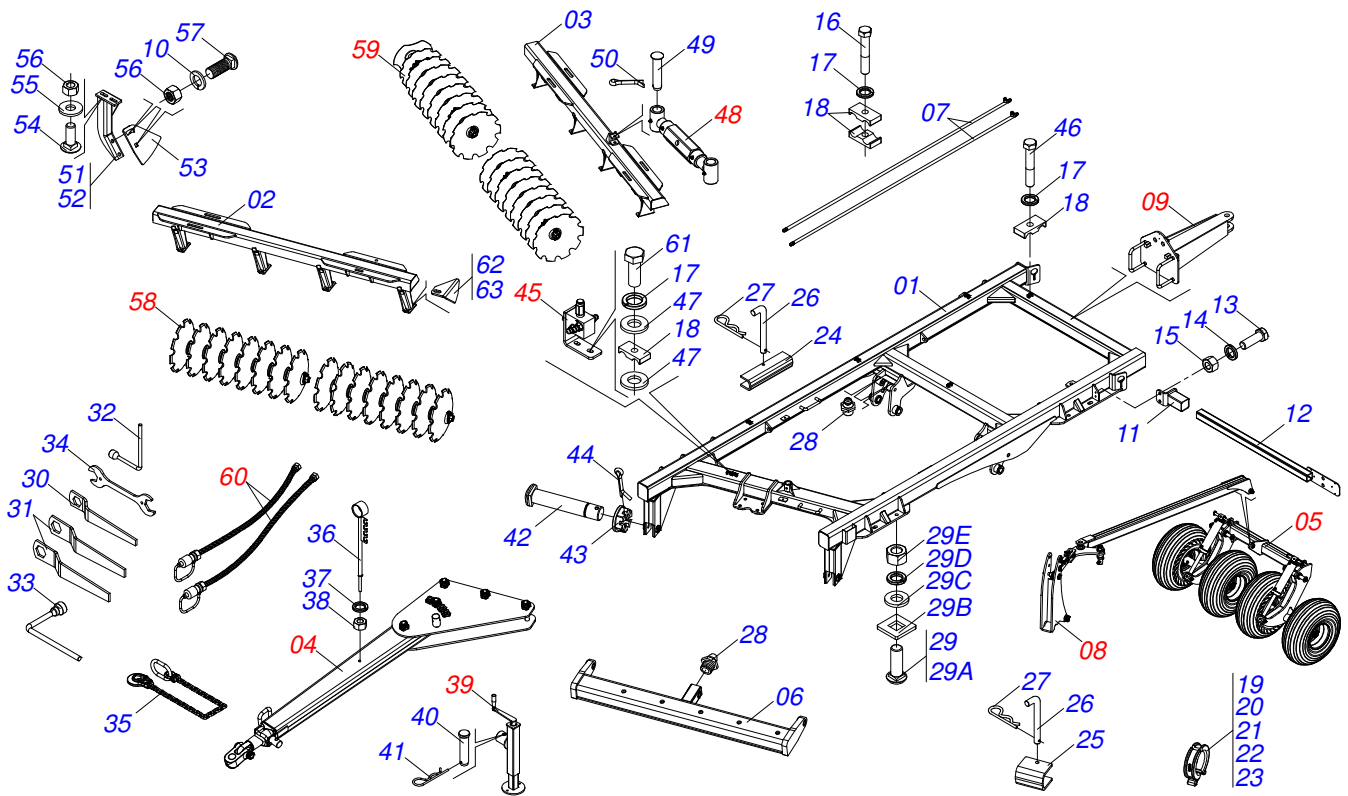

CHASSI COMPLETO

Item	Código	Descrição	032	036	040	044	048	052
01	0521067802	QUADRO GCCRO 7010 28 A 48 S-0417	001	001	001	001	001	001
02	0521067918	CHASSI DIANT GCCRO 7009 32D	001	000	000	000	000	000
02.	0521067920	CHASSI DIANT GCCRO 7009 36D	000	001	000	000	000	000
02..	0521067922	CHASSI DIANT GCCRO 7009 40D	000	000	001	000	000	000
02...	0521067924	CHASSI DIANT GCCRO 7009 44D	000	000	000	001	000	000
02....	0521067926	CHASSI DIANT GCCRO 7009 48D	000	000	000	000	001	000
02.....	0521067928	CHASSI DIANT GCCRO 7009 52D	000	000	000	000	000	001
03	0521067919	CHASSI TRAS GCCRO 7009 32D	001	000	000	000	000	000
03.	0521067921	CHASSI TRAS GCCRO 7009 36D	000	001	000	000	000	000
03..	0521067923	CHASSI TRAS GCCRO 7009 40D	000	000	001	000	000	000
03...	0521067925	CHASSI TRAS GCCRO 7009 44D	000	000	000	001	000	000
03....	0521067927	CHASSI TRAS GCCRO 7009 48D	000	000	000	000	001	000
03.....	0521067929	CHASSI TRAS GCCRO 7009 52D	000	000	000	000	000	001
04	0521047325	BARRA TRACAO COMPL GCRO 7010 LEVE	001	001	001	001	001	001
05	0909093667	CONJUNTO DO RODADO	001	001	001	001	001	001
06	0521067800	BARRA ENGATE (2085) GCRO 7010	001	001	001	001	001	001
07	0521067804	DUTO DISTR OLEO 2150 (3SAIDAS R.3/4 JIC) GCRO 7010	002	002	002	002	002	002
08	0909092740	CONJUNTO DO ARTICULADO DO CABEÇALHO	001	001	001	001	001	001
09	0909093668	KIT ENGATE TRASEIRO	001	001	001	001	001	001
10	0503010027	ARRUELA PRESSAO 5/8 ZN 1K01574	050	050	058	066	074	074
11	0521066624	FIX SUPORTE LANTERNA GCRO 7010	002	002	002	002	002	002
12	0521066443	SUPT FIX LANTERNA 1280 GCRO 7010	002	002	002	002	002	002
13	0503011082	PARAF 1/2 UNC X 1.3/4 CSRT G.5 ZN	004	004	004	004	004	004
14	0503010019	ARRUELA PRESSAO 1/2 ZN 1K01556	004	004	004	004	004	004
15	0503010060	PORCA S. 1/2 UNC G.5 ZN	004	004	004	004	004	004
16	0503011103	PARAF 7/16 UNC X 2.1/2 C S G.5 ZN	002	002	002	002	002	002
17	0503010180	ARRUELA PRESSAO 7/16 ZN 1K01546	007	007	007	007	007	007
18	0502010477	CORPO SUP PRESILHA	009	009	009	009	009	009
19	0501047895	TOPADOR 25 P/CIL 1.3/4 2 2.1/8	006	006	006	006	006	006
20	0501047885	TOPADOR 30 P/CIL 1.3/4 2 2.1/8	003	003	003	003	003	003
21	0501047886	TOPADOR 35 P/CIL 1.3/4 2 2.1/8	003	003	003	003	003	003
22	0501047887	TOPADOR 40 P/CIL 1.3/4 2 2.1/8	003	003	003	003	003	003
23	0501047888	TOPADOR 45 P/CIL 1.3/4 2 2.1/8	003	003	003	003	003	003