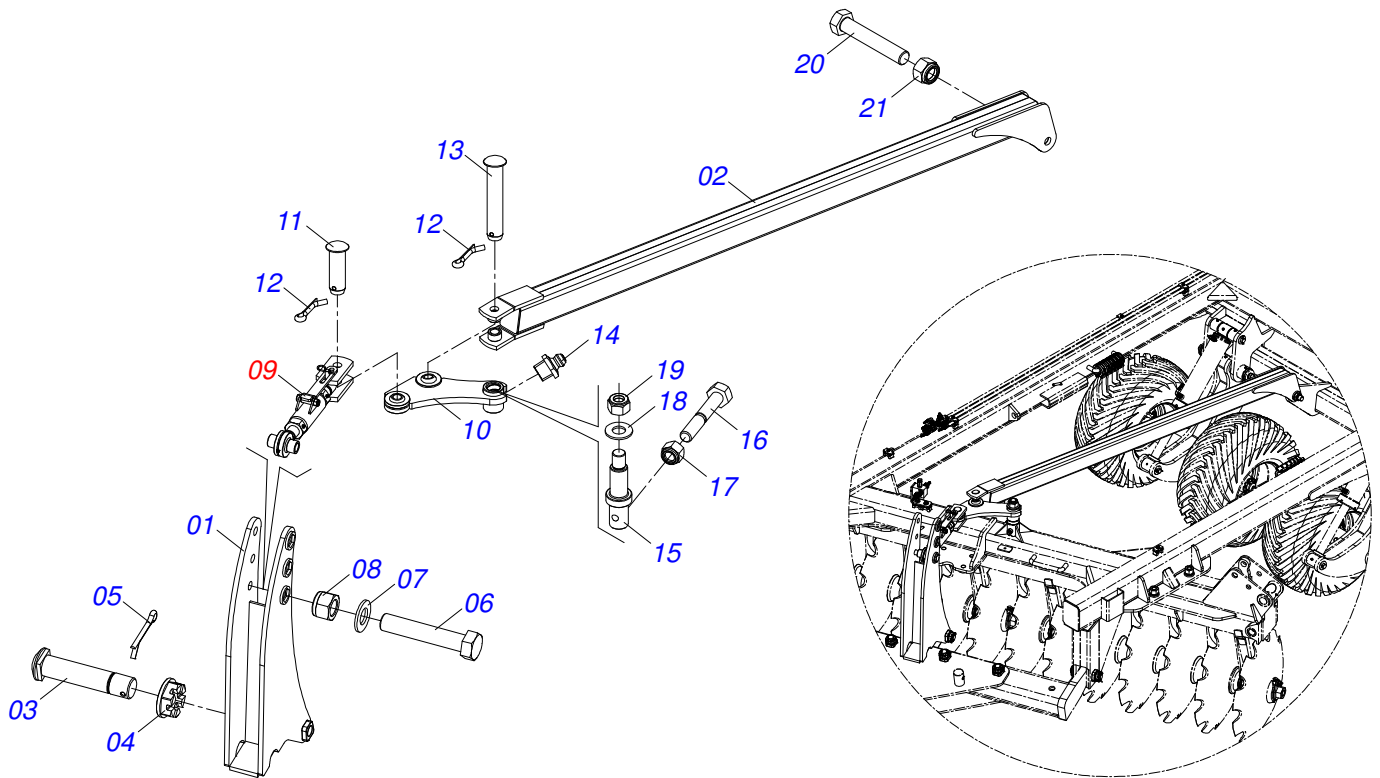

Item	Código	Descrição	QT
01	0521066758	ARTICULADOR CABEÇALHO GAPCR HD 8013	01
02	0521067799	BARRA ESTABILIZADORA (2270) GCRO 7010	01
03	0521012053	EIXO 37,50 X 220 PQ GCRO 2240/7010 ZN	01
04	0501011301	PORCA CAST 1.1/2UNC 6FPP SEX2.5/16ZN	01
05	0503010010	CONTRAPINO 1/4 X 2.1/2	01
06	0521017351	PARAF 1.1/4 UNF X 8 C S G.8 ZN	01
07	0501017779	ARRUELA LISA 32 X 60 X 4,75 ZN	01
08	0503010817	PORCA S. AUTOTRAV C/NYLON 1.1/4 UNF ALTA G.5 ZN	01
09	0511059199	EXTENSOR REGUL BARRA ESTAB GCRO 7010/8013	01
10	0521066960	ARTICUL BARRA ESTAB GCRO 7010	01
11	0521010780	EIXO JUNCAO 31,75 X 115 FURO 100 ZN GTM 1120	01
12	0503010523	CONTRAPINO 1/4 X 2 1G13201	02
13	0581811919	EIXO JUNCAO 31,75 X 170 FURO 155 SA GCRO 7010	01
14	0503010002	GRAXEIRA 1800	01
15	0581011775	EIXO PIVO ARTIC. BARRA ESTAB GCRO 7010	01
16	0501010216	PARAF 3/4 UNC X 4.1/2 C S G.5 ZN	01
17	0503011075	PORCA AUTOFREN 3/4 NC ALTA 1K02220	01
18	0501010287	ARRUELA LISA 39,50 X 80 X 6,30 ZN	01
19	0503010290	PORCA AUTOFREN 1.1/2 NF ALTA	01
20	0503013321	PARAF 1.1/4 UNF X 7 C S G.8 ZN	01
21	0503010817	PORCA S. AUTOTRAV C/NYLON 1.1/4 UNF ALTA G.5 ZN	01