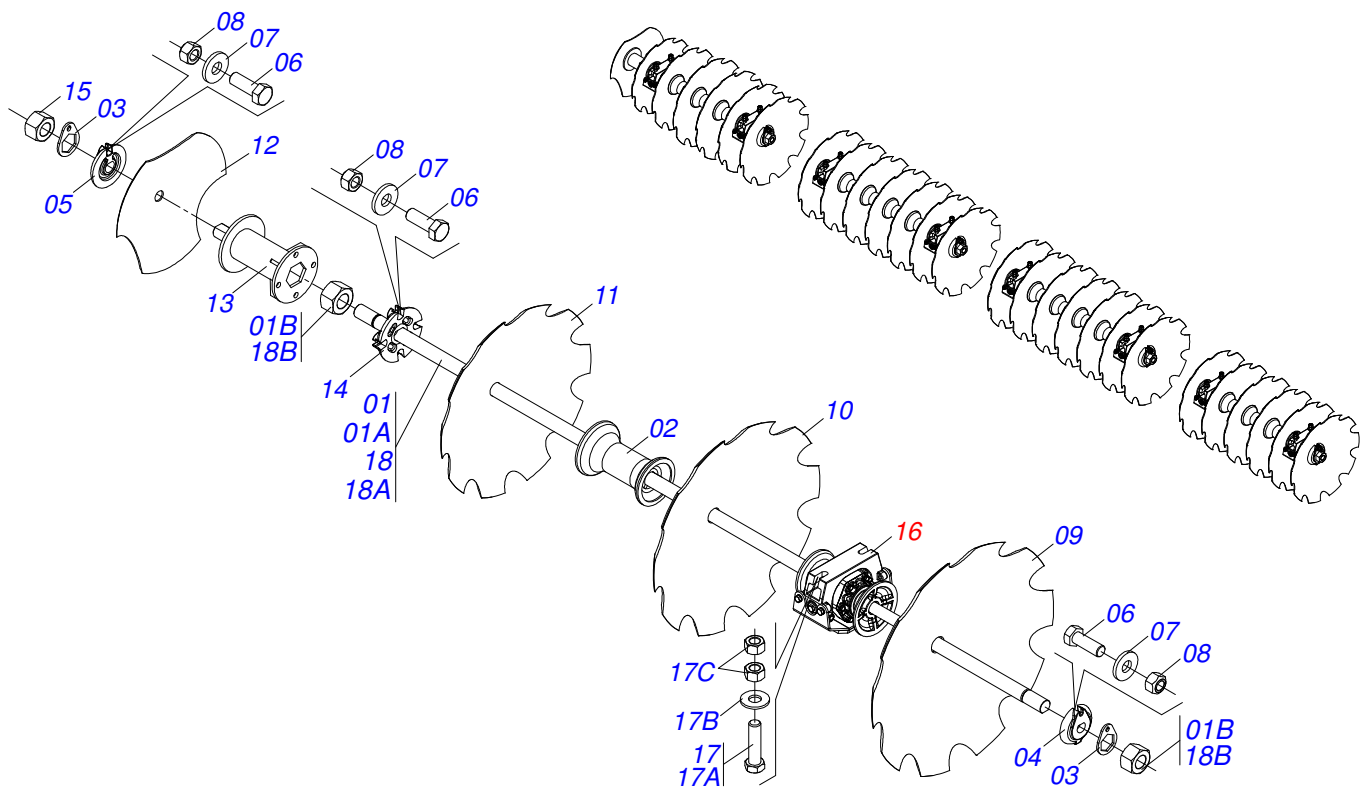

Item	Código	Descrição	QT
01	0501046857	EIXO 1.5/8 7FPP X1555-PORCAS 2.3/4	02
01A	0501015632	EIXO 1.5/8 7FPP X1555	02
01B	0502040640	PORCA 1.5/8 7 FPP SEXT 2.3/4 ZN	04
02	0502010626	SEPD 226 C/ F 1.5/8 ATCR	14
03	0511014339	TRAVA PORCA 1.5/8 SEXT 71,0/71,5 GA	08
04	0502011047	TRAVA INT EIXO 1.5/8 ATCR	04
05	0502011048	TRAVA EIXO EXT 1.5/8	04
06	0503010232	PARAF 5/8 UNC X 1.3/4 C S G.5 ZN	12
07	0501012140	ARRUELA LISA 16,50 X 40 X 4,00 ZN	12
08	0503012412	PORCA S. AUTOTRAB MEC 5/8 UNC G.5 ZN	12
09	0602037829	DR28X7,5 C102AF02FR1.11/16 10R TATU	24
10	0602033145	DR26X7,5 C89AF02FR42,86 10REC ROME	01
11	0602030424	DR24X7,5 C85AF02FR1.11/16 10REC	01
12	0602029301	DR22X6 C63AFPAPFR1.11/16 03REC TATU	01
13	0521064277	SEPD 186 (ESP. 230 1.5/8) DODH	01
14	0502012377	TRAVA EXT EIXO 1.5/8 FURROW FILLER	01
15	0502040640	PORCA 1.5/8 7 FPP SEXT 2.3/4 ZN	01
16	0511048374	M AGR DM OL 225 X 1.5/8 OSC C/SUPT/PROT IMP	08
17	0521047424	CONJ PARAF 3/4 X 3 PARAF SEXT MANCAIS AGRICOLAS	16
17A	0501010500	PARAF 3/4 UNC X 3 C S G.5 ZN	16
17B	0501010322	ARRUELA LISA 20,50 X 46 X 4,00 ZN	16
17C	0503012183	PORCA SEXT NC 3/4 LEVE 1K03097 ZN	32
18	0501046855	EIXO 1.5/8 7FPP X1320-PORCAS 2.3/4	02
18A	0501015237	EIXO 1.5/8 7FPP X1320	02
18B	0502040640	PORCA 1.5/8 7 FPP SEXT 2.3/4 ZN	04