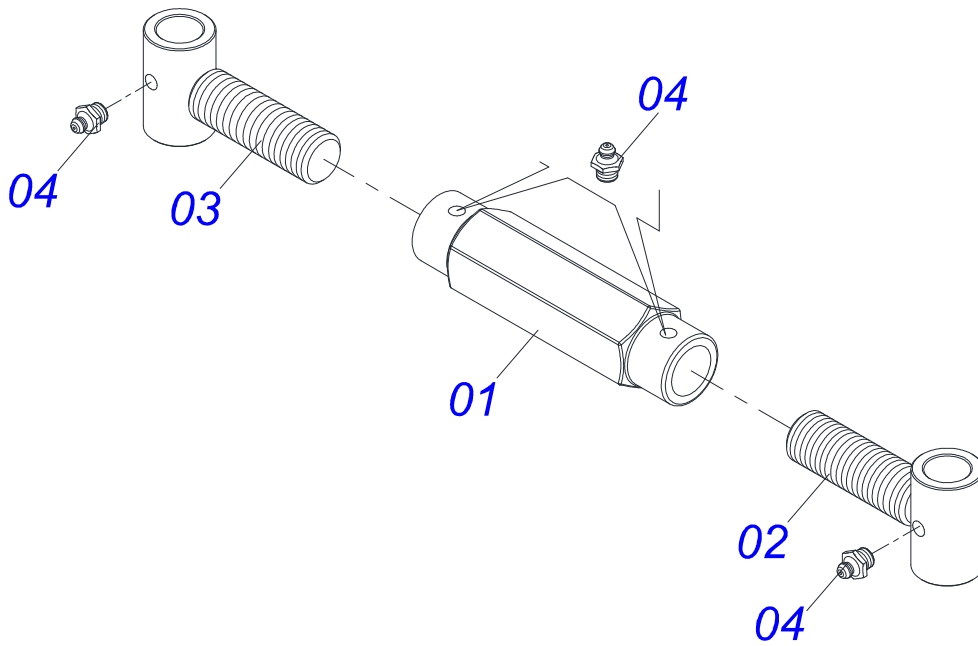

Item	Código	Descrição	QT
01	0503062227	MACACO COMPLETO (8088) ROBUSTEC	01

Item	Código	Descrição	QT
001	0581011745	SUPT VALVULA GCRO 7012	01
002	0503010919	VALV DESCG HFB060306	01
003	0503011334	PARAF 3/8 UNC X 3/4 C S G.5 ZN	02
004	0503010025	ARRUELA PRESSAO 3/8 ZN 1K01527	02
005	0503010190	ANEL O RING 2-114 N 3006-9B	04
006	0501010617	NIPLE 3/4 NF X 3/4 NF SEXT 7/8 X 44	04