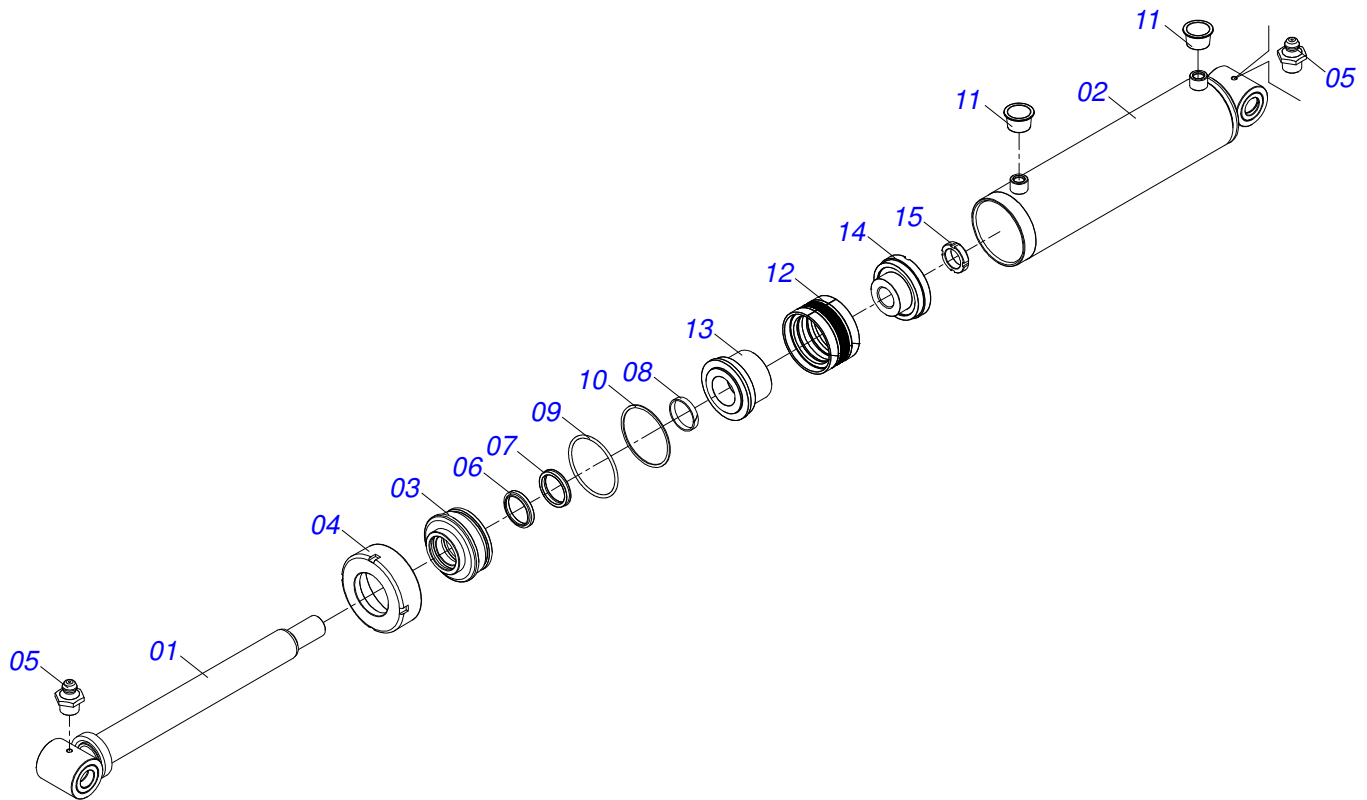

Item	Código	Descrição	QT
01	0521061684	EXTENSOR 56,98 X 590,50 GCRO	01
02	0521061685	CAMISA 114,30 X 500 GCRO 7010	01
03	0502012644	SUPT ANEIS 53,98 X 114,30 GCRO 7010	01
04	0502011222	TAMPA MOVEL 114,3	01
05	0503010002	GRAXEIRA 1800	02
06	0503015715	VEDACAO SCRAPER WAE302125-Z201	01
07	0503015642	VEDACAO U-CUP RUUB000970	01
08	0503015641	ANEL SLYDRING GR6900530-HM061	01
09	0503011892	ANEL O RING 2-346 N 3006-9B 1G04629	01
10	0503011893	ANEL BACK-UP 8-346 1G31096	01
11	0503030384	PLUG CON N-001	02
12	0503015640	VED SELEMASTER DSM PCUB000014	01
13	0561016578	CORPO EMBOLO Ø53,98 X 114,30 HASTE	01
14	0581015283	CORPO EMBOLO 114,30 R. 1.1/2 14 FPP	01
15	0503819100	PORCA KM AUTOTRAV TOP LOCK 1.1/2 UNF SA (KMP 0099)	01