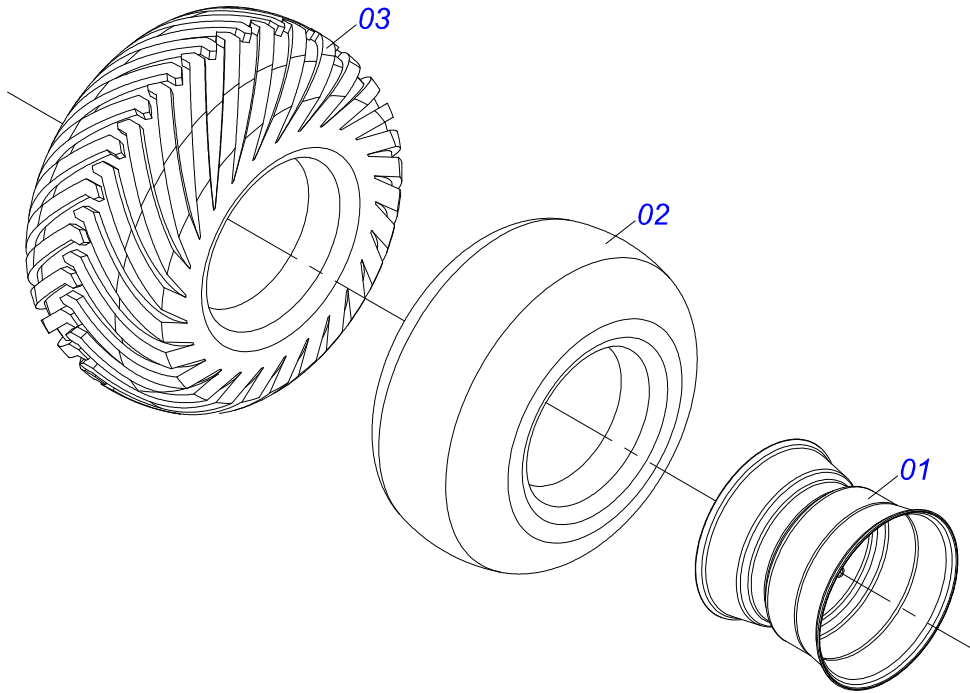

Item	Código	Descrição	QT
001	0501069483	RODA 13 X 15,5 GAPCW	01
002	0503012112	CAMARA 400/60 - 15,5 TR 15	01
003	0503013119	PNEU 400/60-15,5-T404-14L TRELEBORG	01