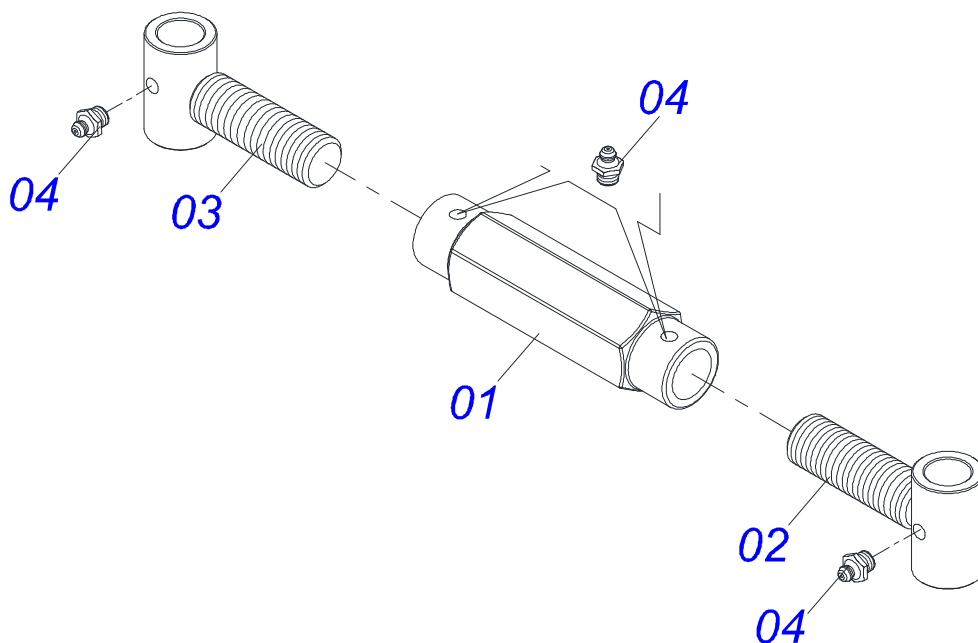

Item	Código	Descrição	Ver Pág.	QT
01	0502011469	PORCA REGULAGEM 245 R. TRAPEZ		01
02	0501069416	FUSO EXTERNO R1.1/2 TRAPEZ DIREITO X140		01
03	0501069417	FUSO EXTERNO R1.1/2 TRAPEZ ESQUERDO X140		01
04	0503010002	GRAXEIRA 1800		04