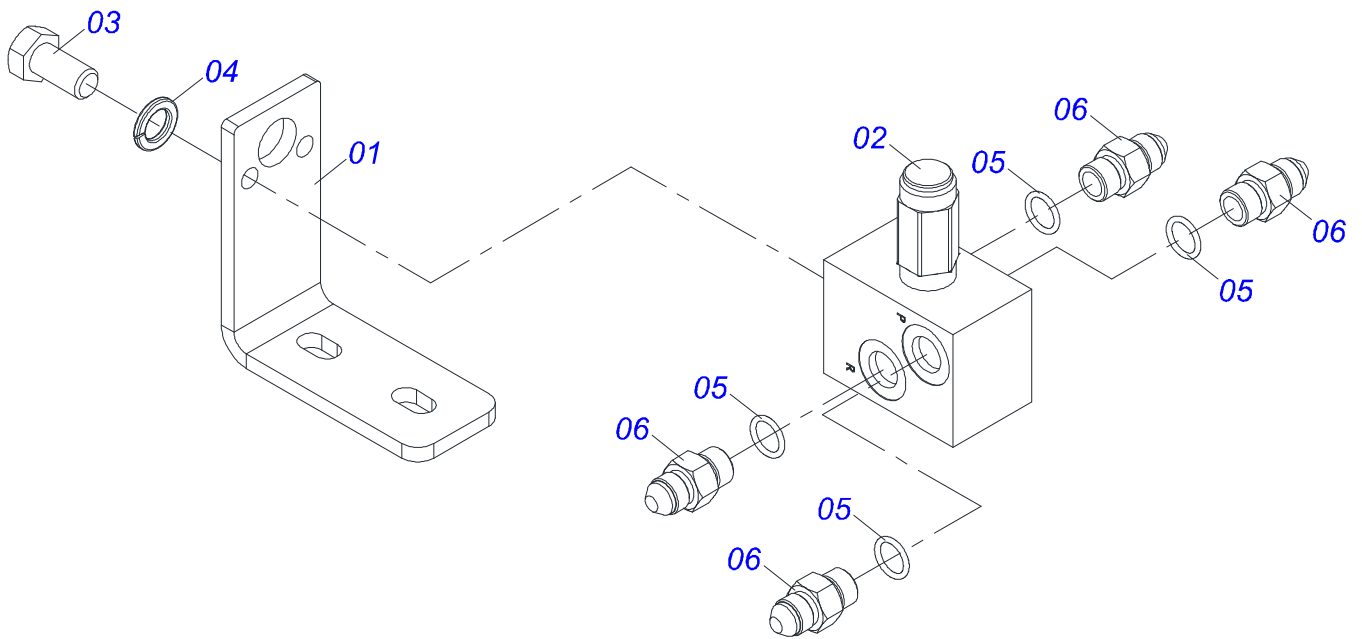

Item	Código	Descrição	Ver Pág.	QT
01	0581011745	SUPORE VALVULA		01
02	0503010919	VALVULA DESCARGA HFB060306		01
03	0503011334	PARAFUSO 3/8 UNC X 3/4 CS G.5		02
04	0503010025	ARRUELA PRESSAO 3/8		02
05	0503010190	ANEL O RING 2-114 N 3006-9B		04
06	0501010617	NIPLE 3/4 NF X 3/4 NF SEXTAVADO 7/8 X 44		04