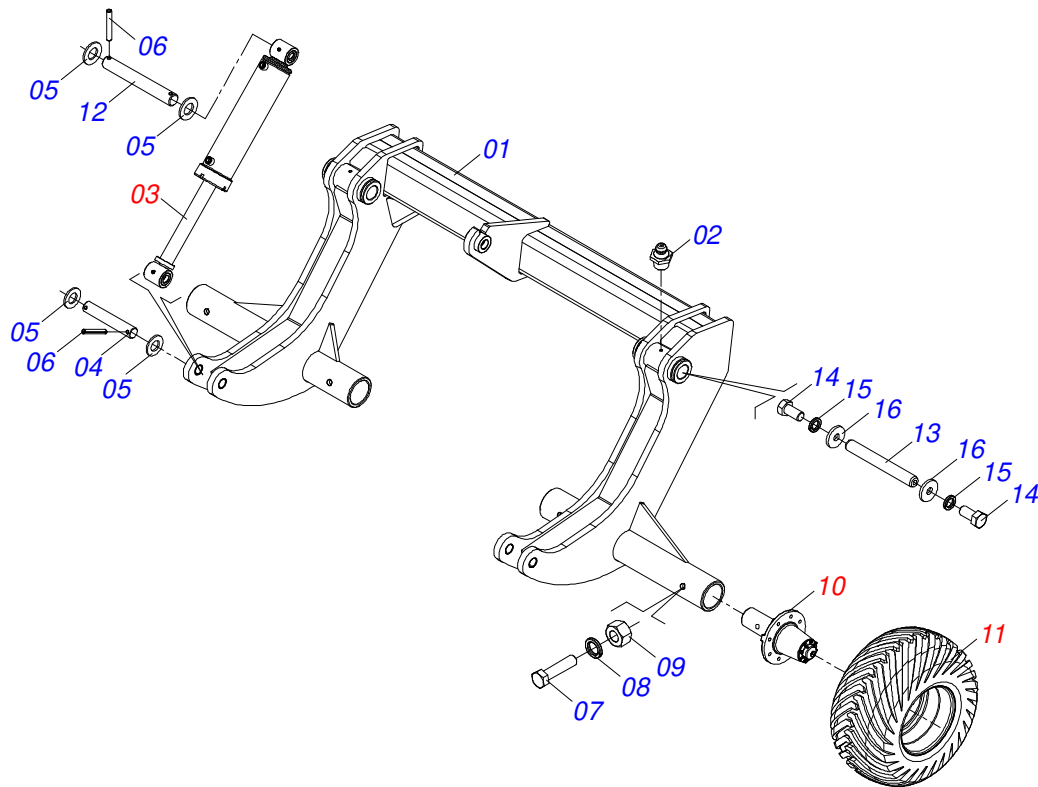

Item	Código	Descrição	Ver Pág.	QT
01	0521066478	RODEIRO		01
02	0503010002	GRAXEIRA 1800		02
03	0521051832	CILINDRO HIDRÁULICO 53,98 X 114,30 X 654 X 346		02
04	0531018101	EIXO ARTICULACAO 31,75 X 160		02
05	0501017779	ARRUELA LISA 32 X 60 X 4,75		08
06	0503011877	PINO ELASTICO 701194 8 X 60		08
07	0503011198	PARAFUSO 3/4 UNC X 6 CS G.5		02
08	0503010023	ARRUELA PRESSAO 3/4 ZN		02
09	0503010014	PORCA SEXTAVADA 3/4 UNC (PESADA) G.5 ZN		02
10	0501056467	RODADO SEM PNEU	3	02
10.	0531051143	RODADO SEM PNEU 11,25INX8,62INX10F (FURO 50)		04
11	0503060102	RODA COM PNEU 400/60 - 14L DIREITA	4	02
12	0531018105	EIXO ARTICULACAO 31,75 X 300 25 ZN		02
13	0531018062	EIXO JUNCAO 408		02
14	0503011250	PARAFUSO 1 UNC X 2 C S G.7 ZN		04
15	0503010012	ARRUELA PRESSAO 1 ZN 1K01602		04
16	0521011565	ARRUELA LISA 26,50 X 80 X 9,50 ZN		04