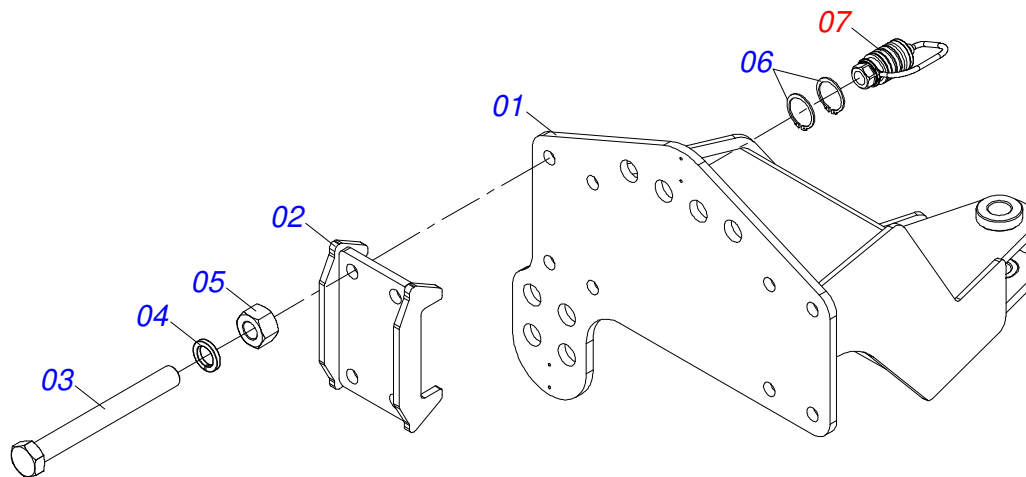

Item	Código	Descrição	Ver Pág.	QT
01	0521065966	ENGATE TRASEIRO		01
02	0521065965	GARRA TRASEIRA FIXAÇÃO ENGATE TRASEIRO		02
03	0501010064	PARAFUSO 1 UNC X 9 CS G.5 ZN		08
04	0503010012	ARRUELA PRESSAO 1 ZN 1K01602		08
05	0501010059	PORCA SEXTAVADA 1 UNC (PESADA) G.5 ZN		08
06	0503010217	ANEL RETENTOR PARA EIXO 501040		04
07	0501053835	FEMEA ENGATE RAPIDO AGRICOLA 1/2 NPT COM 24 TAMPA		02