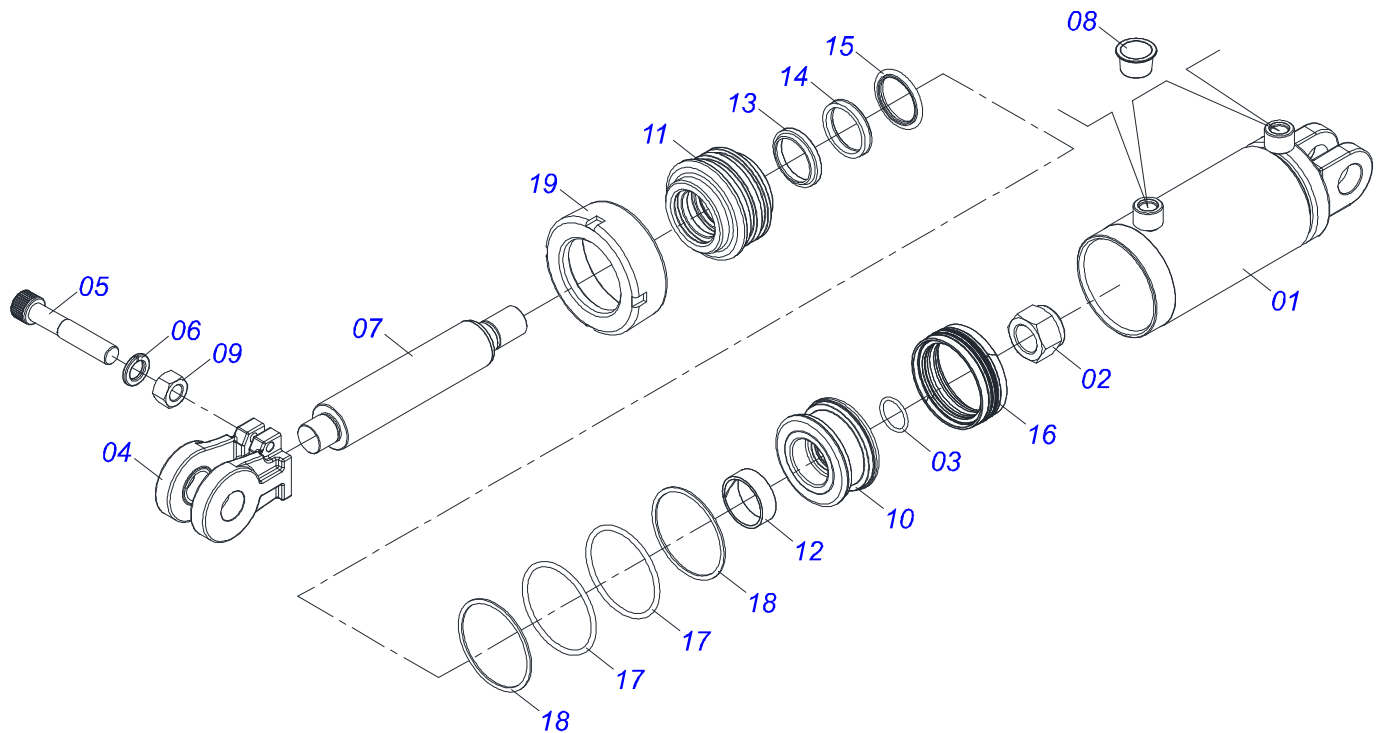

Item	Código	Descrição	Ver Pág.	QT
01	0521066575	CAMISA 101,60 X 298		01
02	0503010817	PORCA SEXTAVADA AUTOTRAVANTE COM NYLON 1.1/4 UNF ALTA G.5 ZN		01
03	0503018029	ANEL O RING 2-217 N 3006 90B		01
04	0502040747	GARFO 32,54		01
05	0503011094	PARAFUSO 3/8 UNC X 2 C C S I 12.9		01
06	0503011443	ARRUELA PRESSAO 3/8		01
07	0581010749	EXTENSOR CIL HID 50,80 X 294		01
08	0503030384	PLUG CON N-001		02
09	0503010026	PORCA SEXTAVADA 3/8 UNC G.5 ZN		01
10	0502012820	EMBOLO 50,80 X 101,60		01
11	0502012821	SUPORTE ANEIS 50,80 X 101,60		01
12	0503018025	ANEL GUIA W2-2250-750 (3097 AGEL)		01
13	0503010039	ANEL RASPADOR D-2000 1G24231		01
14	0503018026	GAXETA 1870-2000-375 B POLYMAX		01
15	0503018024	ANEL BS OD050805200171D-BR		01
16	0503015633	VEDACAO SELEMASTER DSM PCB0NB102-NCRO		01
17	0503010338	ANEL O RING 2-342 N 3006-9B		02
18	0503011061	ANEL BACK-UP 8-342		02
19	0502012822	TAMPA MOVEL 101,60		01