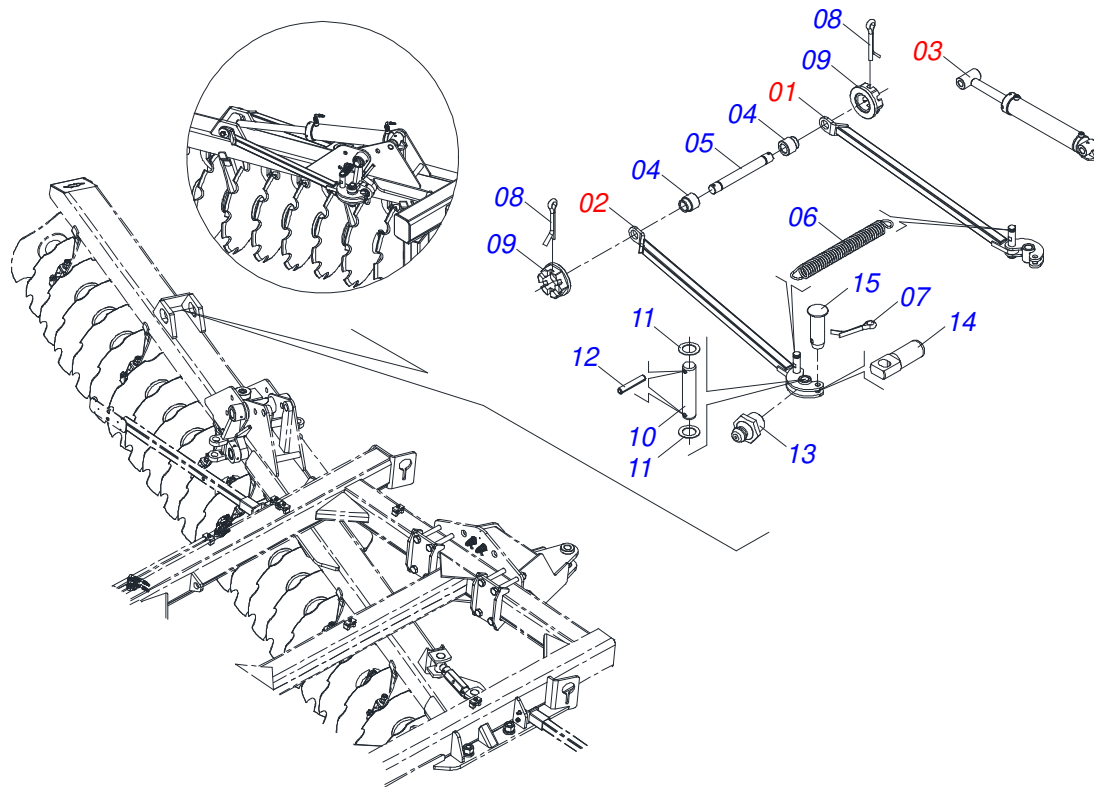

Item	Código	Descrição	Ver Pág.	QT
01	0501057273	BRACO ACIONADOR DIANTEIRO ESQUERDO TRASEIRO DIREITO COMPLETO	13	04
02	0501057274	BRACO ACIONADOR TRASEIRO ESQUERDO DIANTEIRO DIREITO COMPLETO	14	04
03	0511057940	CILINDRO HIDRAULICO 50,80 X 101,60 X 813 X465 COM BATEDOR	15	04
04	0541016614	LUVA 38,40 X 62 X 61 GCRO 7010		08
05	0501210091	EIXO PIVO ARTICULADOR LATERAL		04
06	0503032537	MOLA TRACAO 50,7X325X6,35 GCRO 7010		04
07	0503010571	CONTRAPINO 1/4 X 1.1/2		08
08	0503010010	CONTRAPINO 1/4 X 2.1/2		08
09	0501011301	PORCA CASTELO 1.1/2 UNC 6 FPP SEXTAVADA 2.5/16 ZN		08
10	0541016677	EIXO JUNCAO 37,20 X 177 GCRO 7010		08
11	0511019685	ARRUELA LISA 38,50 X 60 X 1,90 ZN		16
12	0503010361	PINO ELASTICO 701221 10 X 60		16
13	0503010002	GRAXEIRA 1800		02
14	0541019253	EIXO TRAVA CHASSI		08
15	0521010572	EIXO JUNCAO 25 X 75 FURO 60 ZN		08