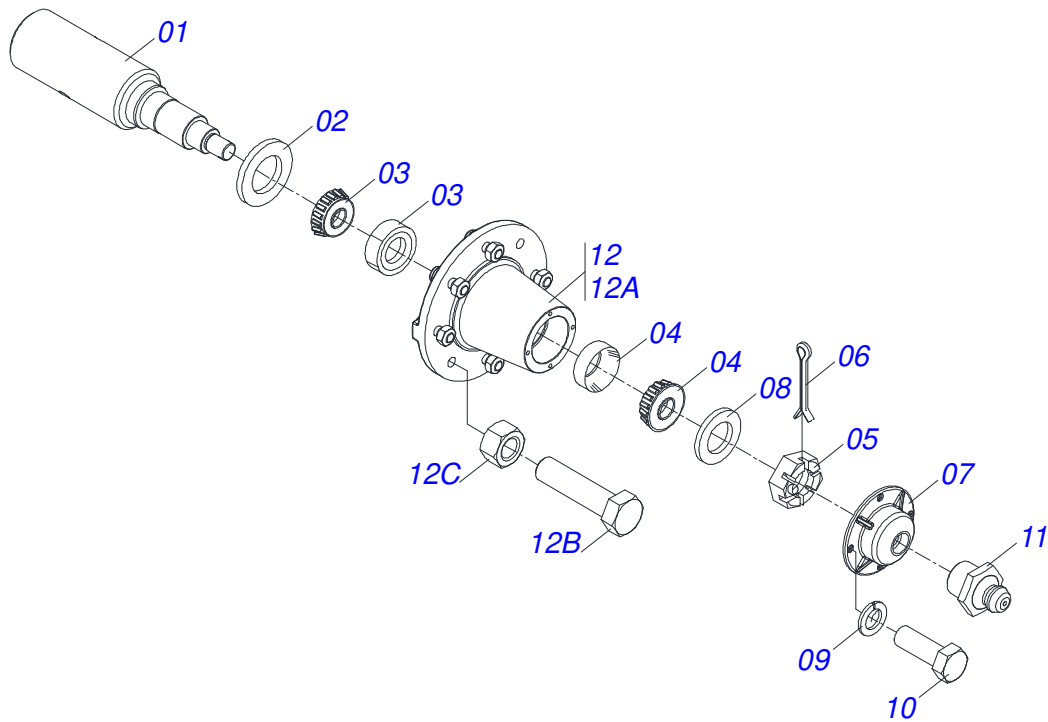

Item	Código	Descrição	Ver Pág.	QT
01	0541016566	PONTA EIXO 3.1/2 X 375		01
02	0503013314	RETENTOR 5166-GB 63,5 X 110 X 13 ARCA		01
03	0503015290	ROLAMENTO 3780/3720 NAC		01
04	0503014821	ROLAMENTO 2780/2720 NAC		01
05	0503830009	PORCA CASTELO R 1 UNS 14FPP X 22 SA		01
06	0503010018	CONTRAPINO 5/32 X 1.1/2		01
07	0502020591	TAMPA PROTETORA		01
08	0511812492	ARRUELA LISA 28 X 46 X 6,30 SA		01
09	0503011444	ARRUELA PRESSAO 5/16		04
10	0503810358	PARAFUSO 5/16 UNC X 7/8 C S G.5 SA		04
11	0503010002	GRAXEIRA 1800		01
12	0501110738	CAIXA RODADO TRANSPORTE COM PARAFUSO		01
12A	0502012260	CAIXA RODADO TRANSPORTE		01
12B	0501010186	PARAFUSO RODA 5/8UNFX2.1/8CR G.5 REC ZN		08
12C	0503010064	PORCA CONICA 5/8 NF ZN		08