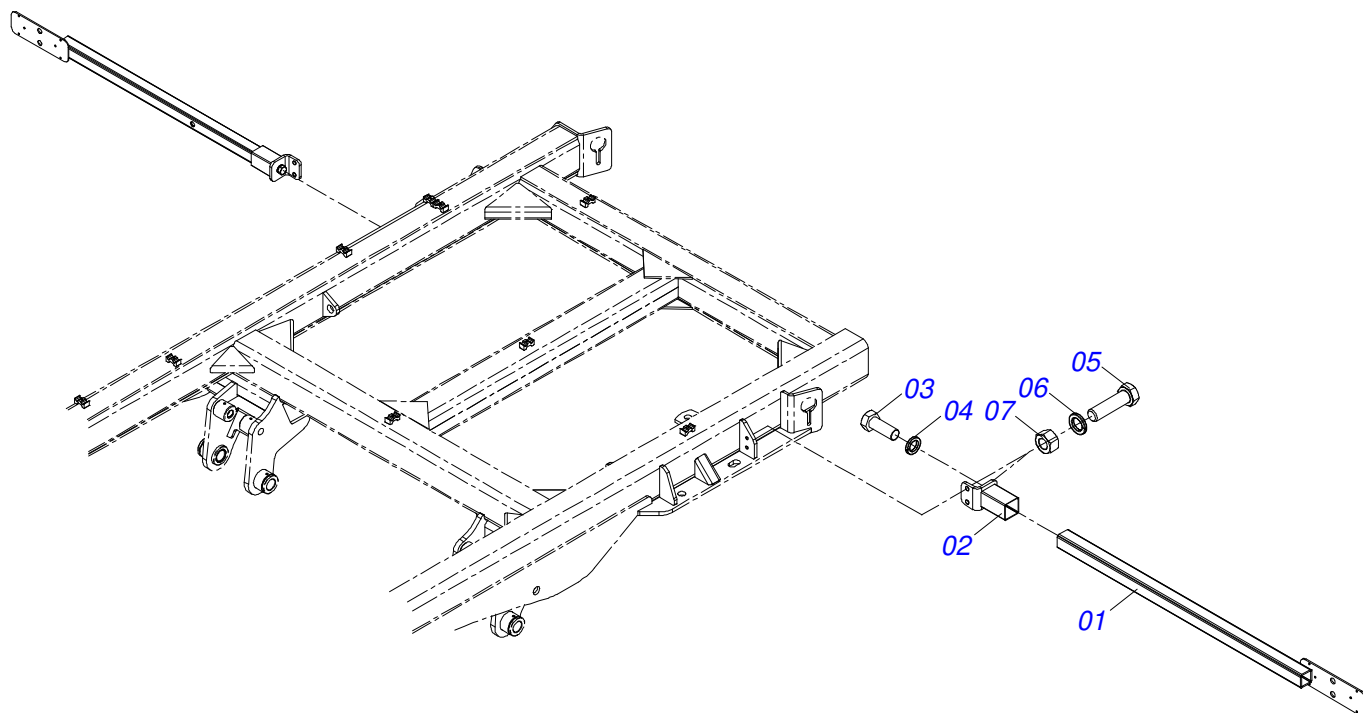

Item	Código	Descrição	Ver Pág.	QT
01	0521066443	SUORTE FIXADOR LANTERNA 1280		02
02	0521066624	FIXADOR SUORTE LANTERNA		02
03	0501010098	PARAFUSO 3/4 UNC X 2 C S G.5 ZN		02
04	0503010023	ARRUELA PRESSAO 3/4 ZN		02
05	0503011082	PARAFUSO 1/2 UNC X 1.3/4 CSRT G.5 ZN		04
06	0503010019	ARRUELA PRESSAO 1/2		04
07	0503010060	PORCA SEXTAVADA 1/2 UNC G.5		04