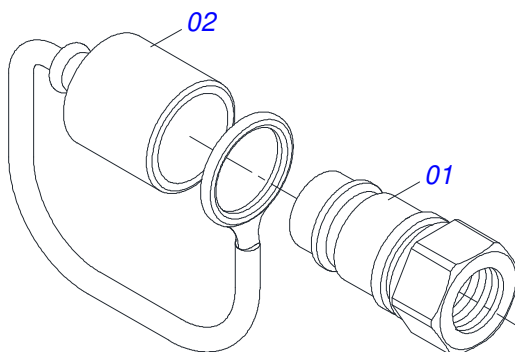

Item	Código	Descrição	Ver Pág.	QT
01	0503011627	MACHO ENGATE RAPIDO AGRICOLA 1/2 NPT		01
02	0503011882	TAMPA PLASTICA PARA ENGATE RAPIDO MACHO		01