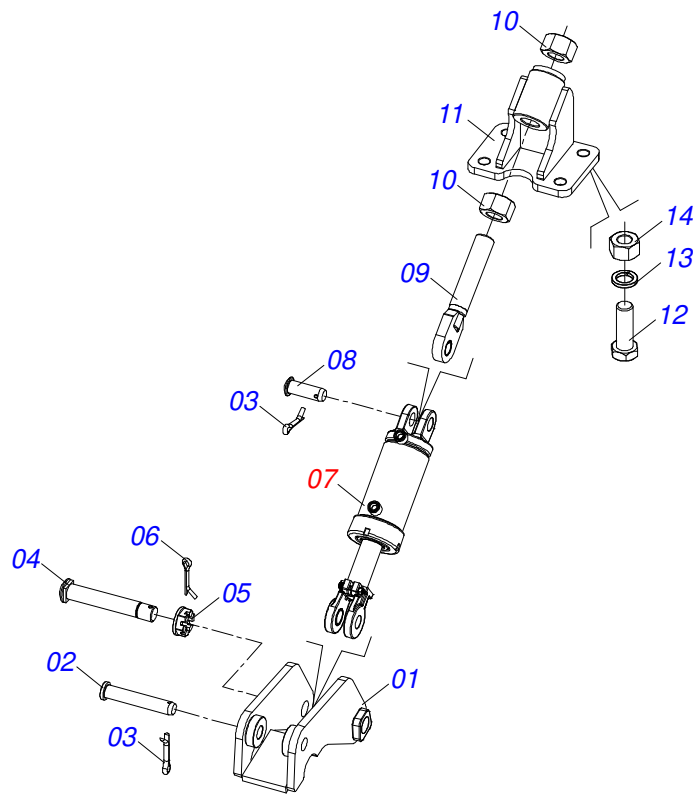

Item	Código	Descrição	Ver Pág.	QT
01	0521066478	RODEIRO		01
02	0503010002	GRAXEIRA 1800		02
03	0521051832	CILINDRO HIDRÁULICO 53,98 X 114,30 X 654 X 346		02
04	0531018101	EIXO ARTICULACAO 31,75 X 160		02
05	0501017779	ARRUELA LISA 32 X 60 X 4,75		08
06	0503011877	PINO ELASTICO 701194 8 X 60		08
07	0503011198	PARAFUSO 3/4 UNC X 6 CS G.5		02
08	0503010023	ARRUELA PRESSAO 3/4 ZN		02
09	0503010014	PORCA SEXTAVADA 3/4 UNC (PESADA) G.5 ZN		02
10	0501056467	RODADO SEM PNEU	3	02
10.	0531051143	RODADO SEM PNEU 11,25INX8,62INX10F (FURO 50)		04
11	0503060102	RODA COM PNEU 400/60 - 14L DIREITA	4	02
12	0531018105	EIXO ARTICULACAO 31,75 X 300 25 ZN		02
13	0531018062	EIXO JUNCAO 408		02
14	0503011250	PARAFUSO 1 UNC X 2 C S G.7 ZN		04
15	0503010012	ARRUELA PRESSAO 1 ZN 1K01602		04
16	0521011565	ARRUELA LISA 26,50 X 80 X 9,50 ZN		04

Item	Código	Descrição	Ver Pág.	QT
01	0501069483	RODA 13 X 15,5		01
02	0503012112	CAMARA 400/60 - 15,5 TR 15		01
03	0503013119	PNEU 400/60-15,5-T404-14L TRELEBORG		01

Item	Código	Descrição	Ver Pág.	QT
01	0521065966	ENGATE TRASEIRO		01
02	0521065965	GARRA TRASEIRA FIXAÇÃO ENGATE TRASEIRO		02
03	0501010064	PARAFUSO 1 UNC X 9 CS G.5 ZN		08
04	0503010012	ARRUELA PRESSAO 1 ZN 1K01602		08
05	0501010059	PORCA SEXTAVADA 1 UNC (PESADA) G.5 ZN		08
06	0503010217	ANEL RETENTOR PARA EIXO 501040		04
07	0501053835	FEMEA ENGATE RAPIDO AGRICOLA 1/2 NPT COM 24 TAMPA		02