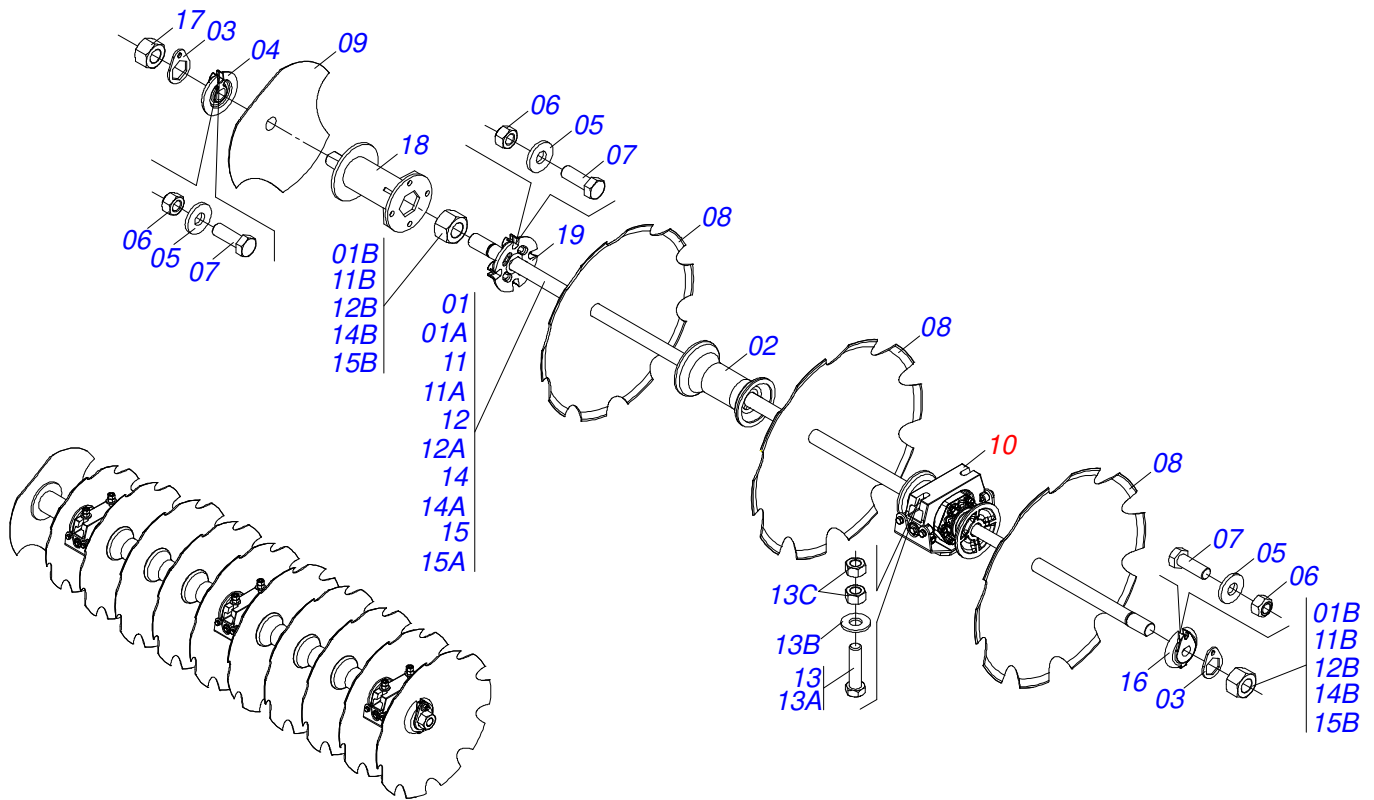

Item	Código	Descrição	Ver Pág.	056	060	064	068	072
01	0511055728	EIXO 1.5/8 7FPP X 2237 C/PORCAS		000	000	000	000	001
01A	0571016559	EIXO 1.5/8 X 7FPP X 2250 GNC F E 230 40D		000	000	000	000	001
01B	0502040640	PORCA 1.5/8 7 FPP SEXTAVADO 2.3/4 ZN		000	000	000	000	002
02	0502010626	SEPARADOR 226 C/ F 1.5/8		003	004	005	006	006
03	0511014339	TRAVA PORCA 1.5/8 SEXTAVADO 71,0/71,5 GA		002	002	002	002	002
04	0502011048	TRAVA EIXO EXTERNO 1.5/8		001	001	001	001	001
05	0501012140	ARRUELA LISA 16,50 X 40 X 4,00 ZN		002	002	002	002	002
06	0503012412	PORCA SEXTAVADA AUTOTRAVANTE 5/8" UNC G.5 ZN		002	002	002	002	002
07	0503010232	PARAFUSO 5/8" UNC X 1.3/4" C S G.5 ZN		002	002	002	002	002
08	0602037829	DR28X7,5 C102AF02FR1.11/16 10R TATU		006	007	008	009	010
08.	0602033145	DR26X7,5 C89AF02FR42,86 10REC ROME		001	001	001	001	001
08..	0602030424	DR24X7,5 C85AF02FR1.11/16 10REC		001	001	001	001	001
09	0602029301	DR22X6 C63AFPFR1.11/16 03REC TATU		001	001	000	001	001
09.	0602029360	DR22X6 C69AF02FR1.11/16 03REC TATU		000	000	001	000	000
10	0511048374	MANCAL AGRICOLA DM OL 225 X 1.5/8 OSCILANTE 20 COM SUPORTE PROTEÇÃO IMP		002	002	002	003	003
11	0501046855	EIXO 1.5/8 7FPP X1320-PORCAS 2.3/4		001	000	000	000	000
11A	0501015237	EIXO 1.5/8 7FPP X1320		001	000	000	000	000
11B	0502040640	PORCA 1.5/8 7 FPP SEXTAVADO 2.3/4 ZN		002	000	000	000	000
12	0501046857	EIXO 1.5/8 7FPP X1555-PORCAS 2.3/4		000	001	000	000	000
12A	0501015632	EIXO 1.5/8 7FPP X1555		000	001	000	000	000
12B	0502040640	PORCA 1.5/8 7 FPP SEXTAVADO 2.3/4 ZN		000	002	000	000	000
13	0521047424	CONJUNTO PARAFUSO 3/4 X 3 PARAFUSO SEXTAVADO MANCAIS AGRICOLAS		004	004	004	006	006
13A	0501010500	PARAFUSO 3/4 UNC X 3 CS G.5 ZN		004	004	004	006	006
13B	0501010322	ARRUELA LISA 20,50 X 46 X 4,00 ZN		004	004	004	006	006
13C	0503012183	PORCA SEXTAVADA 3/4 UNC G.5		008	008	008	012	012
14	0501046859	EIXO 1.5/8 7FPP X1780-PORCAS 2.3/4		000	000	001	000	000
14A	0501015631	EIXO 1.5/8 7FPP X 1780		000	000	001	000	000
14B	0502040640	PORCA 1.5/8 7 FPP SEXTAVADO 2.3/4 ZN		000	000	002	000	000
15	0501046860	EIXO 1.5/8 7FPP X2020-PORCAS 2.3/4		000	000	000	001	000