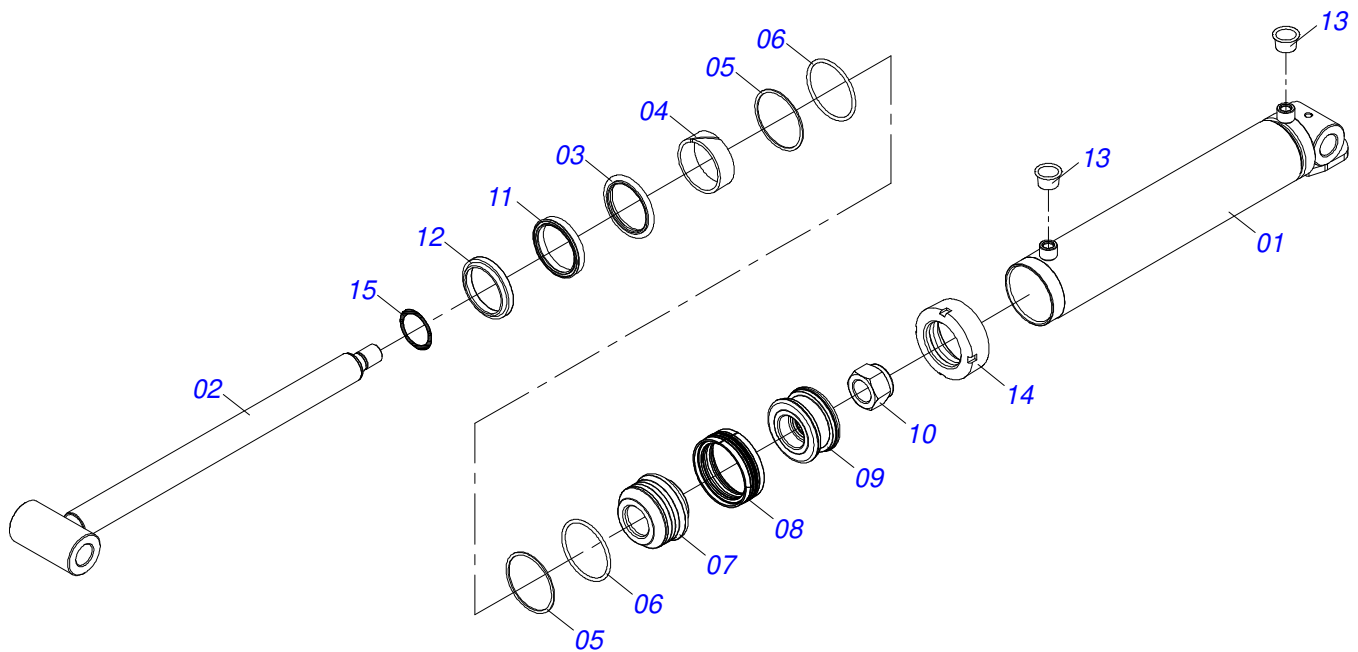

Item	Código	Descrição	Ver Pág.	QT
01	0521066447	CAMISA 101,60 X 654,50 X 38,40 C/BATEDOR		01
02	0521061439	EXTENSOR 50,80 X 751,50 X 38,40		01
03	0503018024	ANEL BS OD050805200171D-BR		01
04	0503018025	ANEL GUIA W2-2250-750 (3097 AGEL)		01
05	0503011061	ANEL BACK-UP 8-342		02
06	0503010338	ANEL O RING 2-342 N 3006-9B		02
07	0502012821	SUORTE ANEIS 50,80 X 101,60		01
08	0503015633	VEDACAO SELEMASTER DSM PCB0NB102-NCRO		01
09	0502012820	EMBOLO 50,80 X 101,60		01
10	0503010817	PORCA SEXTAVADA AUTOTRAVANTE COM NYLON 1.1/4 UNF ALTA G.5 ZN		01
11	0503018026	GAXETA 1870-2000-375 B POLYMAX		01
12	0503010039	ANEL RASPADOR D-2000 1G24231		01
13	0503030384	PLUG CON N-001		02
14	0502010017	TAMPA MOVEL 101,6		01
15	0503018029	ANEL O RING 2-217 N 3006 90B		01
16	0511034303	JOGO REPARO CILINDRO HIDRAULICO (0511057940)		01