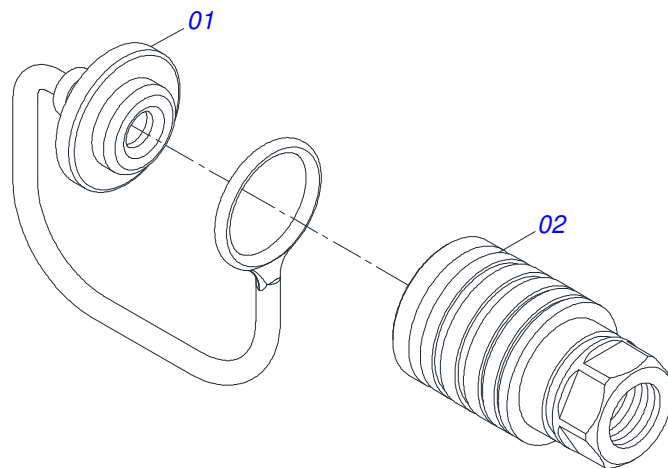

Item	Código	Descrição	Ver Pág.	QT
01	0503011883	TAMPA PLASTICA PARA ENGATE RAPIDO FEMEA		01
02	0503011628	FEMEA ENGATE RAPIDO AGRICOLA 1/2 NPT (A/E/N)		01