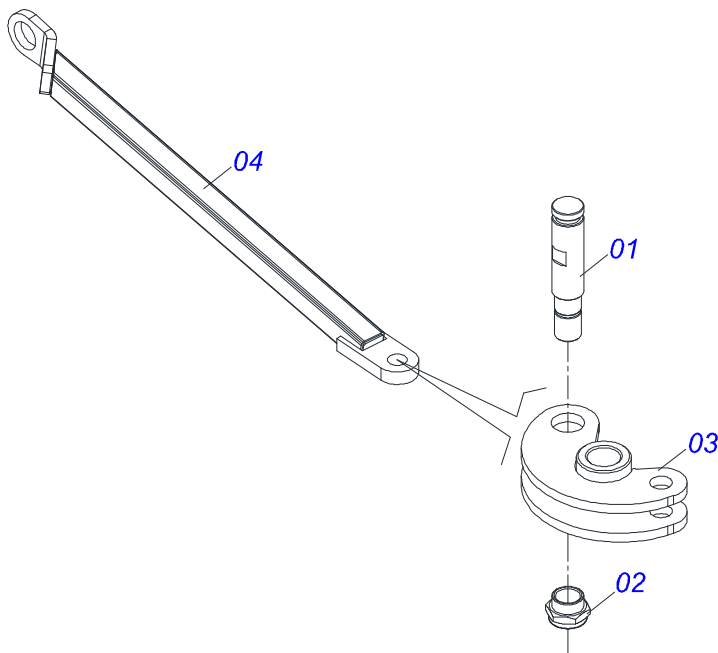

Item	Código	Descrição	Ver Pág.	QT
001	0541016749	EIXO TRAVA ARTICULAÇÃO FIXA MOLLA		01
002	0541019258	PORCA AUTOFREN 1.1/4 C/REB		01
003	0511066497	ARTICULADOR TRAVA		01
004	0511067210	BRACO ACIONADOR TRASEIRA ESQUERDA DIANTEIRA DIREITA		01