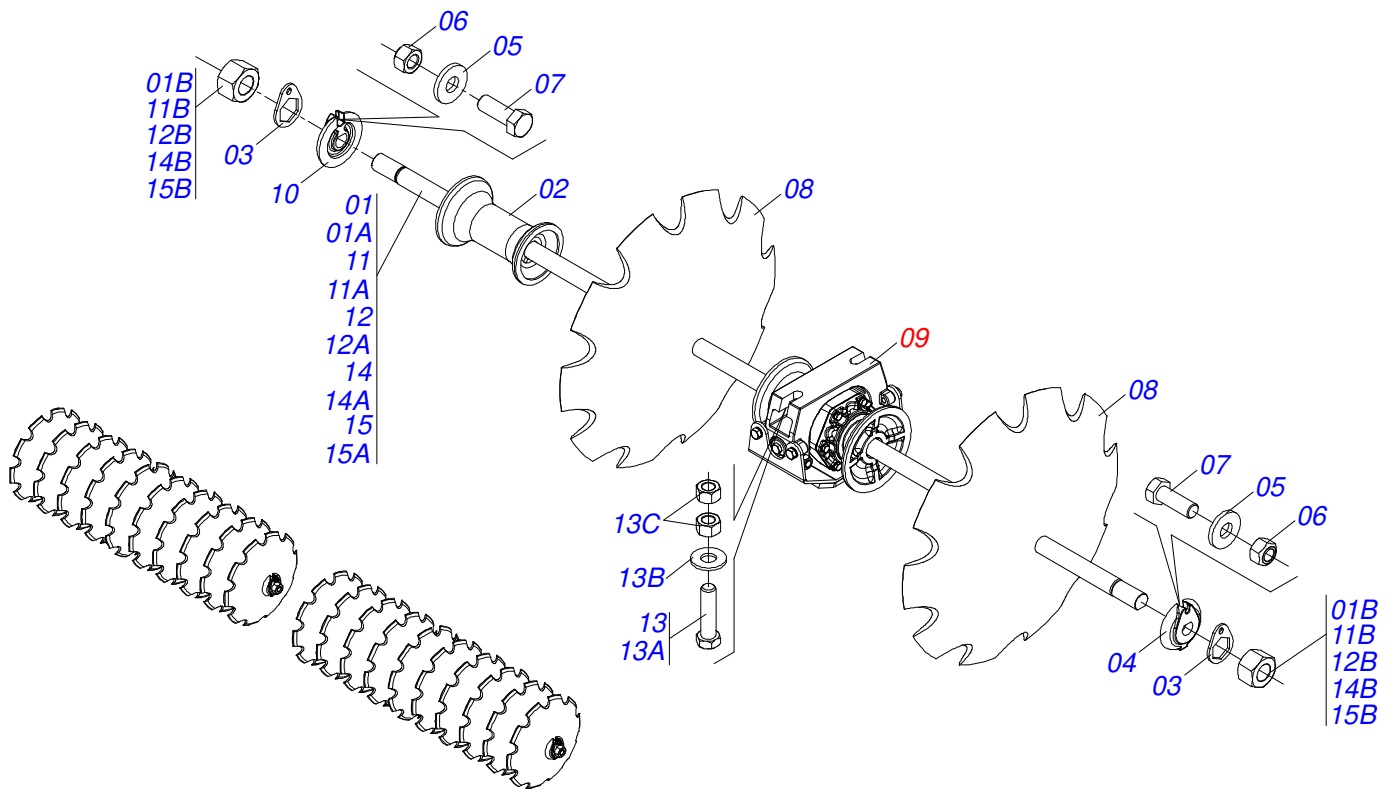

Item	Código	Descrição	Ver Pág.	056	060	064	068	072
01	0511055728	EIXO 1.5/8 7FPP X 2237 C/PORCAS		000	000	000	000	002
01A	0571016559	EIXO 1.5/8 X 7FPP X 2250 GNC F E 230 40D		000	000	000	000	002
01B	0502040640	PORCA 1.5/8 7 FPP SEXTAVADO 2.3/4 ZN		000	000	000	000	004
02	0502010626	SEPARADOR 226 C/ F 1.5/8		006	008	010	012	012
03	0511014339	TRAVA PORCA 1.5/8 SEXTAVADO 71,0/71,5 GA		004	004	004	004	004
04	0502011048	TRAVA EIXO EXTERNO 1.5/8		002	002	002	002	002
05	0501012140	ARRUELA LISA 16,50 X 40 X 4,00 ZN		004	004	004	004	004
06	0503012412	PORCA SEXTAVADA AUTOTRAVANTE 5/8" UNC G.5 ZN		004	004	004	004	004
07	0503010232	PARAFUSO 5/8" UNC X 1.3/4" C S G.5 ZN		004	004	004	004	004
08	0602037829	DR28X7,5 C102AF02FR1.11/16 10R TATU		012	014	016	018	020
09	0511048374	MANCAL AGRICOLA DM OL 225 X 1.5/8 OSCILANTE 20 COM SUPORTE PROTEÇÃO IMP		004	004	004	006	006
10	0502011047	TRAVA EIXO INTERNO 1.5/8		002	002	002	002	002
11	0501046855	EIXO 1.5/8 7FPP X1320-PORCAS 2.3/4		002	000	000	000	000
11A	0501015237	EIXO 1.5/8 7FPP X1320		002	000	000	000	000
11B	0502040640	PORCA 1.5/8 7 FPP SEXTAVADO 2.3/4 ZN		004	000	000	000	000
12	0501046857	EIXO 1.5/8 7FPP X1555-PORCAS 2.3/4		000	002	000	000	000
12A	0501015632	EIXO 1.5/8 7FPP X1555		000	002	000	000	000
12B	0502040640	PORCA 1.5/8 7 FPP SEXTAVADO 2.3/4 ZN		000	004	000	000	000
13	0521047424	CONJUNTO PARAFUSO 3/4 X 3 PARAFUSO SEXTAVADO MANCAIS AGRICOLAS		008	008	008	012	012
13A	0501010500	PARAFUSO 3/4 UNC X 3 CS G.5 ZN		008	008	008	012	012
13B	0501010322	ARRUELA LISA 20,50 X 46 X 4,00 ZN		008	008	008	012	012
13C	0503012183	PORCA SEXTAVADA 3/4 UNC G.5		016	016	016	024	024
14	0501046859	EIXO 1.5/8 7FPP X1780-PORCAS 2.3/4		000	000	002	000	000
14A	0501015631	EIXO 1.5/8 7FPP X 1780		000	000	002	000	000
14B	0502040640	PORCA 1.5/8 7 FPP SEXTAVADO 2.3/4 ZN		000	000	004	000	000
15	0501046860	EIXO 1.5/8 7FPP X2020-PORCAS 2.3/4		000	000	000	002	000
15A	0501015329	EIXO 1.5/8 7FPP X2020		000	000	000	002	000
15B	0502040640	PORCA 1.5/8 7 FPP SEXTAVADO 2.3/4 ZN		000	000	000	004	000