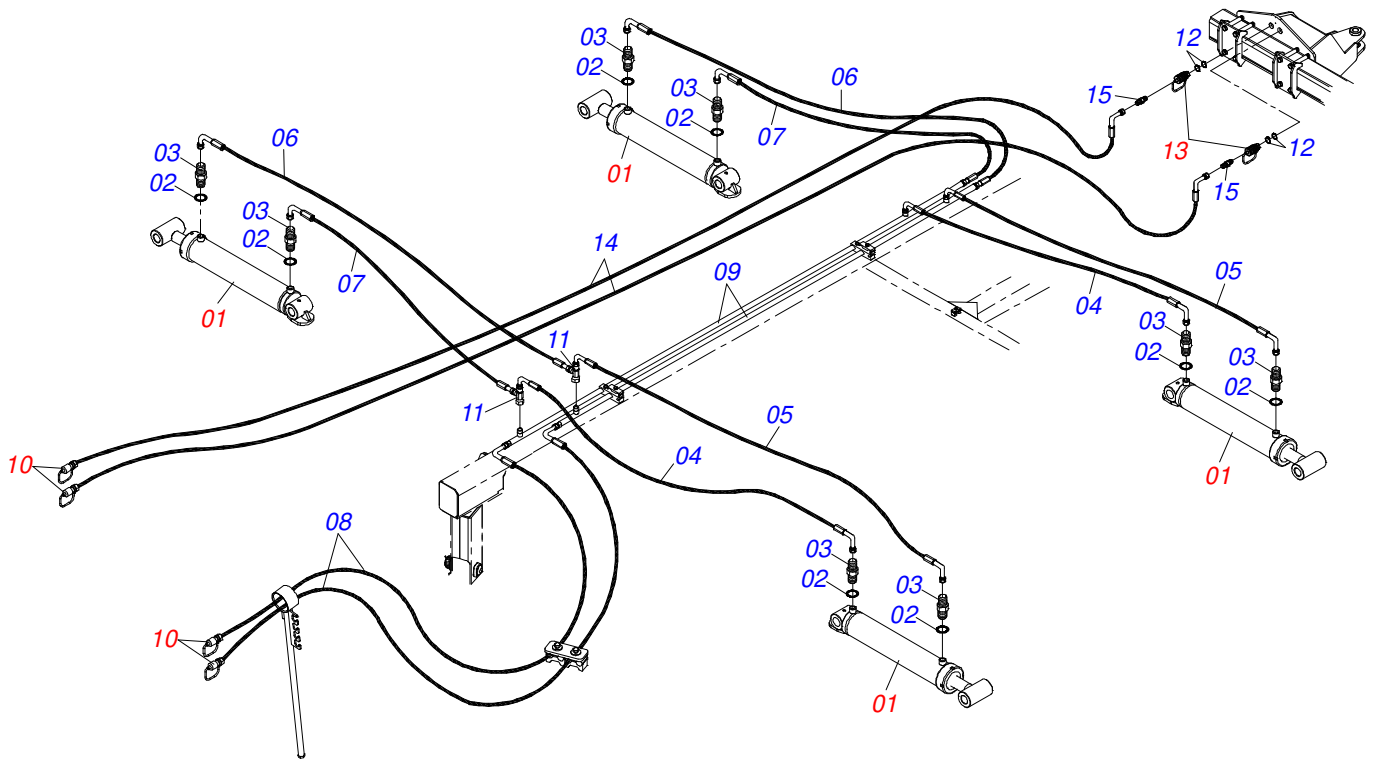

Item	Código	Descrição	Ver Pág.	QT
01	0511057940	CILINDRO HIDRAULICO 50,80 X 101,60 X 813 X465 15 COM BATEDOR		04
02	0503010190	ANEL O RING 2-114 N 3006-9B		08
03	0501010617	NIPLE 3/4 NF X 3/4 NF SEXTAVADO 7/8 X 44		08
04	0501080749	MANGUEIRA 3/8" X 3600 TC-TC		02
05	0501080751	MANGUEIRA 3/8" X 4200 TC-TC		02
06	0501080412	MANGUEIRA 3/8" X 2300 TR-TC		02
07	0501080461	MANGUEIRA 3/8" X 1800 TR-TC		02
08	0501080850	MANGUEIRA 3/8" X 6100 TC-TM		02
09	0521066126	DUTO DISTRIBUIDOR OLEO 3450 (04 SAIDA R.3/4" JIC)		02
10	0501053834	MACHO ENGATE RAPIDO 1/2 NPT	23	04
11	0503011968	ADAPTADOR T COM PORCA GIRATORIA LATAO 3/4 8R6X-S		04
12	0503010217	ANEL RETENTOR PARA EIXO 501040		04
13	0501053835	FEMEA ENGATE RAPIDO AGRICOLA 1/2 NPT COM TAMPA	24	02
14	0501081322	MANGUEIRA 3/8 X 11500 TC-TM		02
15	0571015342	NIPLE 1/2NPT X 3/4UNF X 48		02

Item	Código	Descrição	Ver Pág.	QT
01	0521051832	CILINDRO HIDRÁULICO 53,98 X 114,30 X 654 X 346		02
02	0521046001	CILINDRO HIDRÁULICO 50,80 X 101,60 X 410 X 107	7	01
03	0511059196	VALVULA COMPLETA	10	01
04	0503011968	ADAPTADOR T COM PORCA GIRATORIA LATAO 3/4 8R6X-S		02
05	0503010190	ANEL O RING 2-114 N 3006-9B		08
06	0501010617	NIPLE 3/4 NF X 3/4 NF SEXTAVADO 7/8 X 44		06
07	0521066937	DUTO DISTRIBUIDOR OLEO		02
08	0501080370	MANGUEIRA 3/8 X 2400 TC-TC		01
09	0501080644	MANGUEIRA 3/8 X 2000 TC-TC		01
10	0501080065	MANGUEIRA 3/8" X 1200 TC-TC		01
11	0501082058	MANGUEIRA 3/8 X 800 TC-TC		01
12	0501080106	MANGUEIRA 3/8" X 800 TR-TR		02
13	0501080302	MANGUEIRA 3/8" X 1400 TR-TC		01
14	0501080436	MANGUEIRA 3/8" X 1600 TR-TC		01
15	0501080205	MANGUEIRA 3/8" X 5500 TR-TM		02
16	0501053834	MACHO ENGATE RAPIDO 1/2 NPT	23	02