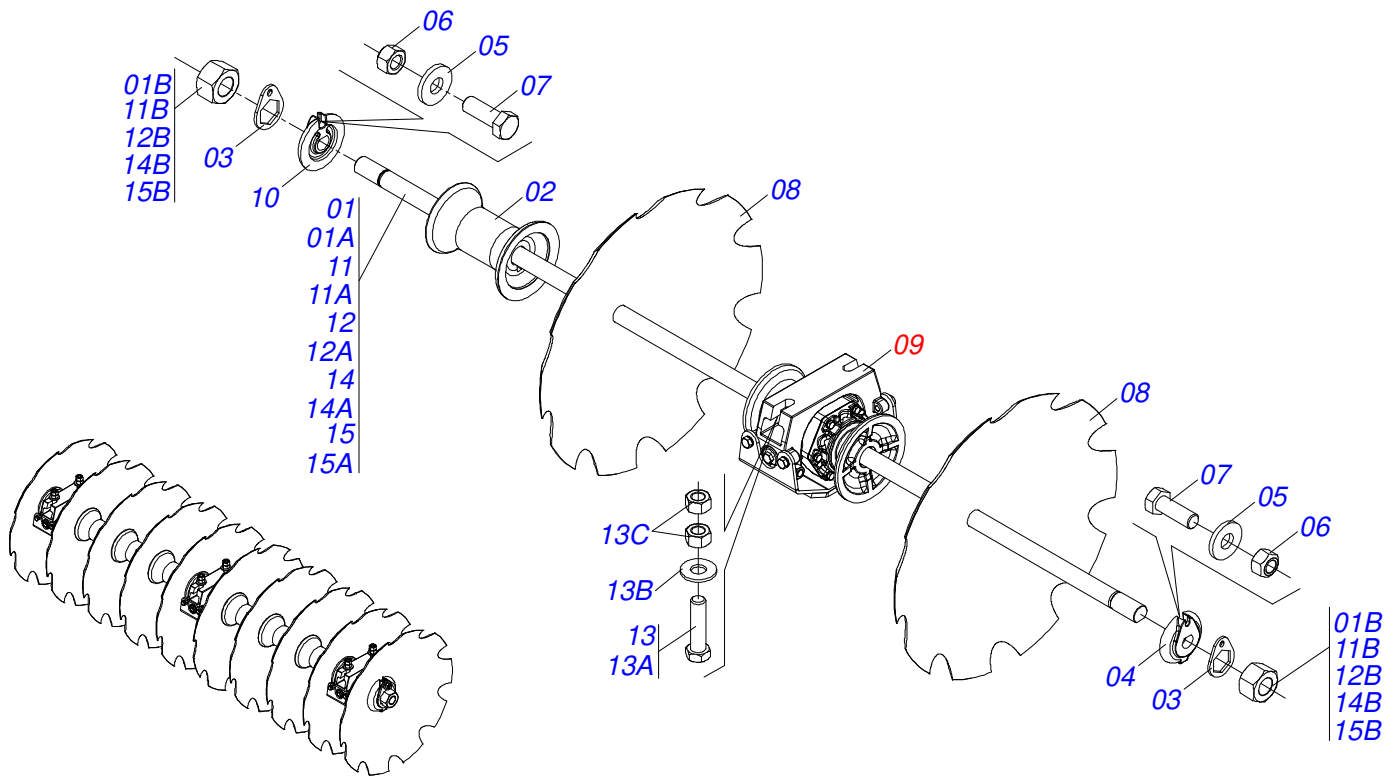

Item	Código	Descrição	Ver Pág.	056	060	064	068	072
01	0511055728	EIXO 1.5/8 7FPP X 2237 C/PORCAS		000	000	000	000	001
01A	0571016559	EIXO 1.5/8 X 7FPP X 2250 GNC F E 230 40D		000	000	000	000	001
01B	0502040640	PORCA 1.5/8 7 FPP SEXTAVADO 2.3/4 ZN		000	000	000	000	002
02	0502010626	SEPARADOR 226 C/ F 1.5/8		003	004	005	006	006
03	0511014339	TRAVA PORCA 1.5/8 SEXTAVADO 71,0/71,5 GA		002	002	002	002	002
04	0502011047	TRAVA EIXO INTERNO 1.5/8		001	001	001	001	001
05	0501012140	ARRUELA LISA 16,50 X 40 X 4,00 ZN		002	002	002	002	002
06	0503012412	PORCA SEXTAVADA AUTOTRAVANTE 5/8" UNC G.5 ZN		002	002	002	002	002
07	0503010232	PARAFUSO 5/8" UNC X 1.3/4" C S G.5 ZN		002	002	002	002	002
08	0602037829	DR28X7,5 C102AF02FR1.11/16 10R TATU		006	007	008	009	010
09	0511048374	MANCAL AGRICOLA DM OL 225 X 1.5/8 OSCILANTE 20 COM SUPORTE PROTEÇÃO IMP		002	002	002	003	003
10	0502011048	TRAVA EIXO EXTERNO 1.5/8		001	001	001	001	001
11	0501046855	EIXO 1.5/8 7FPP X1320-PORCAS 2.3/4		001	000	000	000	000
11A	0501015237	EIXO 1.5/8 7FPP X1320		001	000	000	000	000
11B	0502040640	PORCA 1.5/8 7 FPP SEXTAVADO 2.3/4 ZN		002	000	000	000	000
12	0501046857	EIXO 1.5/8 7FPP X1555-PORCAS 2.3/4		000	001	000	000	000
12A	0501015632	EIXO 1.5/8 7FPP X1555		000	001	000	000	000
12B	0502040640	PORCA 1.5/8 7 FPP SEXTAVADO 2.3/4 ZN		000	002	000	000	000
13	0521047424	CONJUNTO PARAFUSO 3/4 X 3 PARAFUSO SEXTAVADO MANCAIS AGRICOLAS		004	004	004	006	006
13A	0501010500	PARAFUSO 3/4 UNC X 3 CS G.5 ZN		004	004	004	006	006
13B	0501010322	ARRUELA LISA 20,50 X 46 X 4,00 ZN		004	004	004	006	006
13C	0503012183	PORCA SEXTAVADA 3/4 UNC G.5		008	008	008	012	012
14	0501046859	EIXO 1.5/8 7FPP X1780-PORCAS 2.3/4		000	000	001	000	000
14A	0501015631	EIXO 1.5/8 7FPP X 1780		000	000	001	000	000
14B	0502040640	PORCA 1.5/8 7 FPP SEXTAVADO 2.3/4 ZN		000	000	002	000	000
15	0501046860	EIXO 1.5/8 7FPP X2020-PORCAS 2.3/4		000	000	000	001	000
15A	0501015329	EIXO 1.5/8 7FPP X2020		000	000	000	001	000
15B	0502040640	PORCA 1.5/8 7 FPP SEXTAVADO 2.3/4 ZN		000	000	000	002	000