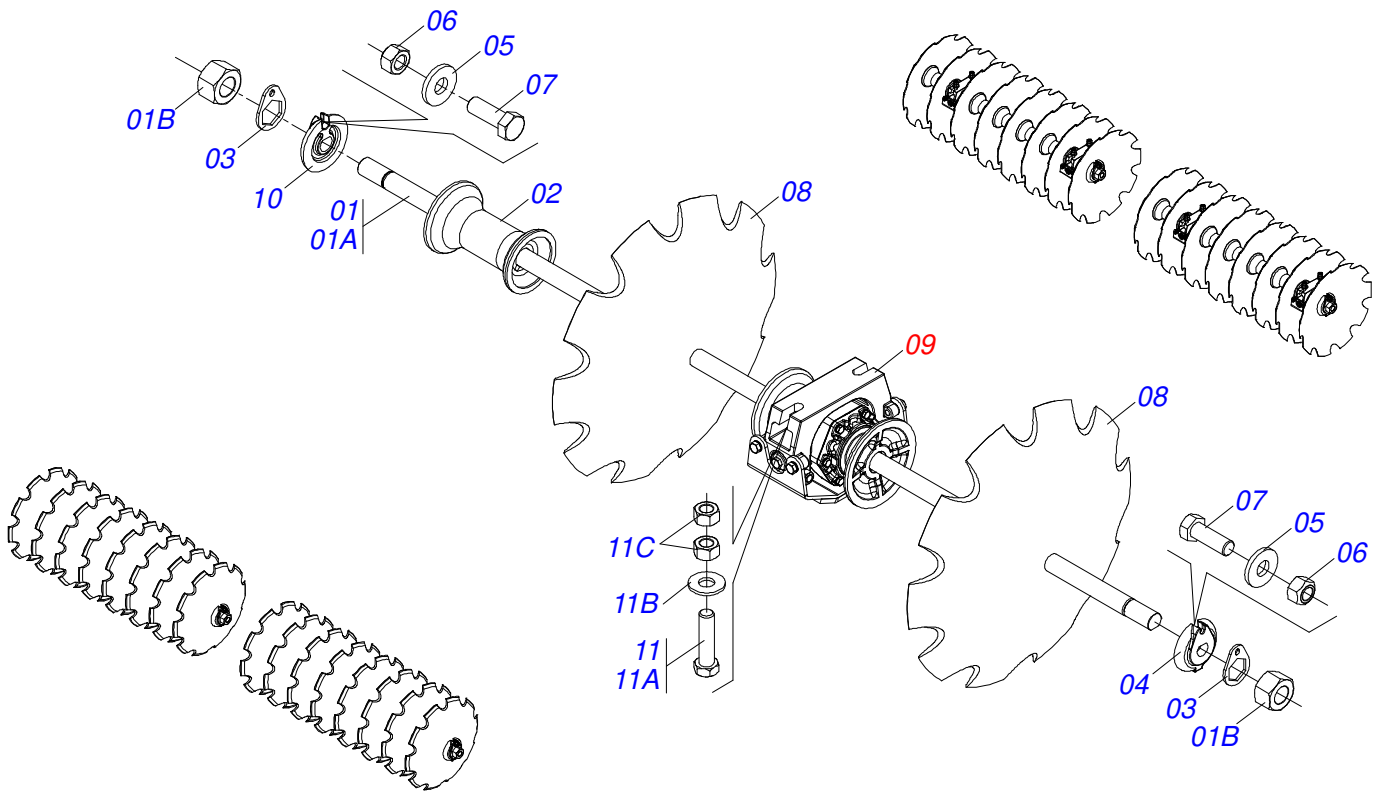

Item	Código	Descrição	Ver Pág.	056	060	064	068	072
01	0501046859	EIXO 1.5/8 7FPP X1780-PORCAS 2.3/4		004	004	004	004	004
01A	0501015631	EIXO 1.5/8 7FPP X 1780		004	004	004	004	004
01B	0502840640	PORCA 1.5/8 7 FPP SEXT 2.3/4 SA		008	008	008	008	008
02	0502010626	SEPARADOR 226 C/ F 1.5/8		020	020	020	020	020
03	0511014339	TRAVA PORCA 1.5/8 SEXTAVADO 71,0/71,5 GA		008	008	008	008	008
04	0502011048	TRAVA EIXO EXTERNO 1.5/8		004	004	004	004	004
05	0501012140	ARRUELA LISA 16,50 X 40 X 4,00 ZN		008	008	008	008	008
06	0503012412	PORCA SEXTAVADA AUTOTRAVANTE 5/8" UNC G.5 ZN		008	008	008	008	008
07	0503010232	PARAFUSO 5/8" UNC X 1.3/4" C S G.5 ZN		008	008	008	008	008
08	0602037829	DR28X7,5 C102AF02FR1.11/16 10R TATU		032	032	032	032	032
09	0511048374	MANCAL AGRICOLA DM OL 225 X 1.5/8 OSCILANTE 20 COM SUPORTE PROTEÇÃO IMP		008	008	008	008	008
10	0502012221	TRAVA EIXO INTERNO 1.3/4		004	004	004	004	004
11	0521047424	CONJUNTO PARAFUSO 3/4 X 3 PARAFUSO SEXTAVADO MANCAIS AGRICOLAS		016	016	016	016	016
11A	0501010500	PARAFUSO 3/4 UNC X 3 CS G.5 ZN		016	016	016	016	016
11B	0501010322	ARRUELA LISA 20,50 X 46 X 4,00 ZN		016	016	016	016	016
11C	0503012183	PORCA SEXTAVADA 3/4 UNC G.5		032	032	032	032	032