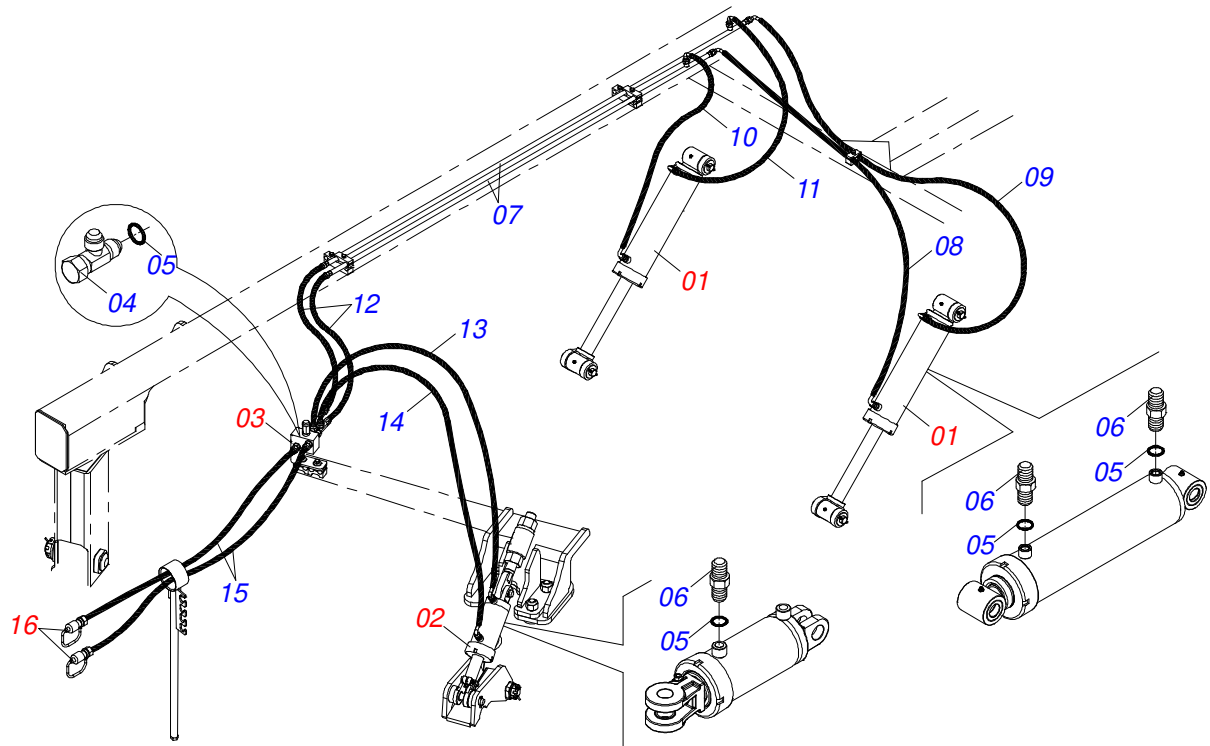

Item	Código	Descrição	Ver Pág.	QT
01	0511057940	CILINDRO HIDRAULICO 50,80 X 101,60 X 813 X465 15 COM BATEDOR		04
02	0503010190	ANEL O RING 2-114 N 3006-9B		08
03	0501010617	NIPLE 3/4 NF X 3/4 NF SEXTAVADO 7/8 X 44		08
04	0501080749	MANGUEIRA 3/8" X 3600 TC-TC		02
05	0501080751	MANGUEIRA 3/8" X 4200 TC-TC		02
06	0501080412	MANGUEIRA 3/8" X 2300 TR-TC		02
07	0501080461	MANGUEIRA 3/8" X 1800 TR-TC		02
08	0501080850	MANGUEIRA 3/8" X 6100 TC-TM		02
09	0521066126	DUTO DISTRIBUIDOR OLEO 3450 (04 SAIDA R.3/4" JIC)		02
10	0501053834	MACHO ENGATE RAPIDO 1/2 NPT	23	04
11	0503011968	ADAPTADOR T COM PORCA GIRATORIA LATAO 3/4 8R6X-S		04
12	0503010217	ANEL RETENTOR PARA EIXO 501040		04
13	0501053835	FEMEA ENGATE RAPIDO AGRICOLA 1/2 NPT COM TAMPA	24	02
14	0501081322	MANGUEIRA 3/8 X 11500 TC-TM		02
15	0571015342	NIPLE 1/2NPT X 3/4UNF X 48		02

Item	Código	Descrição	Ver Pág.	QT
01	0521051832	CILINDRO HIDRÁULICO 53,98 X 114,30 X 654 X 346		02
02	0521046001	CILINDRO HIDRÁULICO 50,80 X 101,60 X 410 X 107	7	01
03	0511059196	VALVULA COMPLETA	10	01
04	0503011968	ADAPTADOR T COM PORCA GIRATORIA LATAO 3/4 8R6X-S		02
05	0503010190	ANEL O RING 2-114 N 3006-9B		08
06	0501010617	NIPLE 3/4 NF X 3/4 NF SEXTAVADO 7/8 X 44		06
07	0521066937	DUTO DISTRIBUIDOR OLEO		02
08	0501080370	MANGUEIRA 3/8 X 2400 TC-TC		01
09	0501080644	MANGUEIRA 3/8 X 2000 TC-TC		01
10	0501080065	MANGUEIRA 3/8" X 1200 TC-TC		01
11	0501082058	MANGUEIRA 3/8 X 800 TC-TC		01
12	0501080106	MANGUEIRA 3/8" X 800 TR-TR		02
13	0501080302	MANGUEIRA 3/8" X 1400 TR-TC		01
14	0501080436	MANGUEIRA 3/8" X 1600 TR-TC		01
15	0501080205	MANGUEIRA 3/8" X 5500 TR-TM		02
16	0501053834	MACHO ENGATE RAPIDO 1/2 NPT	23	02