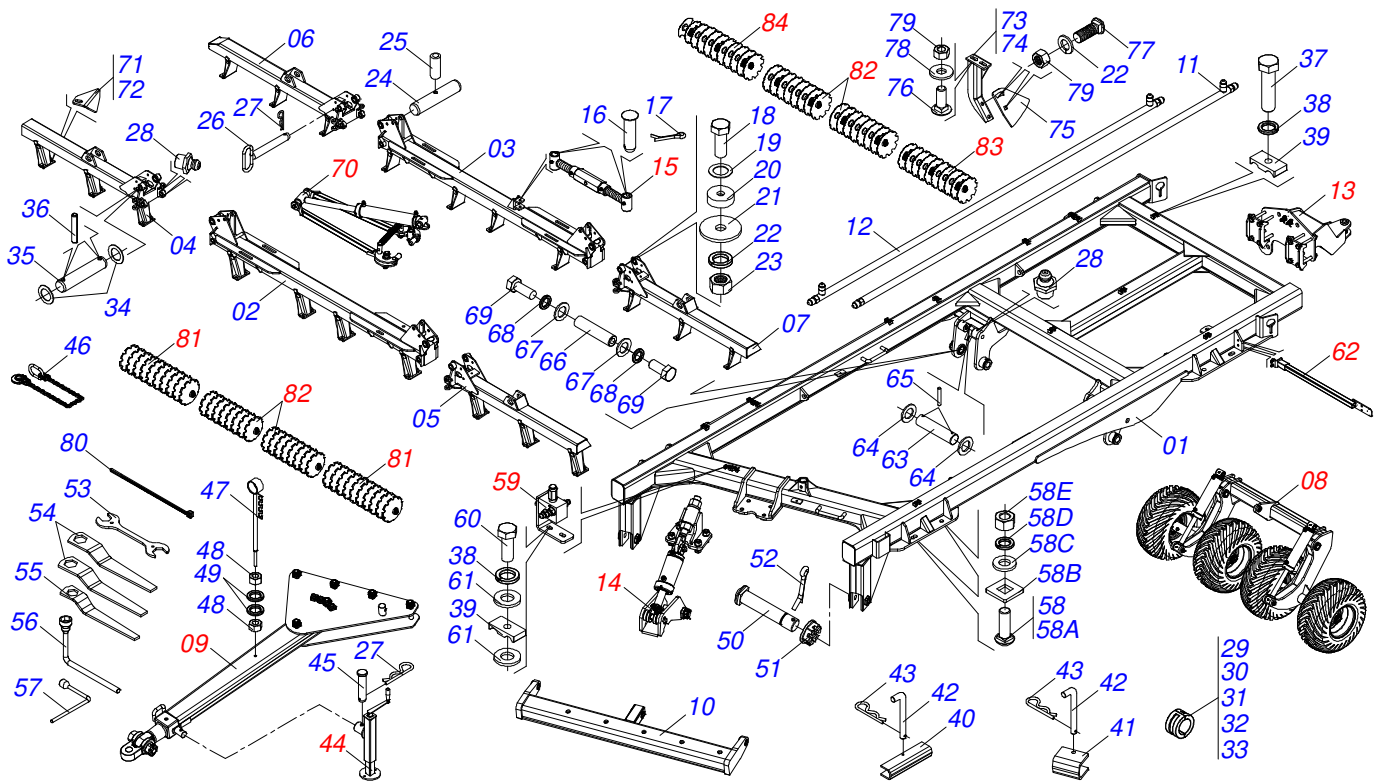

Item	Código	Descrição	Ver Pág.	056	060	064	068	072
01	0521066621	QUADRO		001	001	001	001	001
02	0521067713	CHASSI CENTRAL DIANTEIRA		001	001	001	001	001
03	0521067712	CHASSI CENTRAL TRASEIRA		001	001	001	001	001
04	0521067749	CHASSI LATERAL DIANTEIRA DIREITA - 56D		001	000	000	000	000
04.	0521067754	CHASSI LATERAL DIANTEIRA DIREITA - 60D		000	001	000	000	000
04..	0521067748	CHASSI LATERAL DIANTEIRA DIREITA - 64D		000	000	001	000	000
04...	0521067792	CHASSI LATERAL DIANTEIRA DIREITA - 68D		000	000	000	001	000
04....	0521067795	CHASSI LATERAL DIANTEIRA DIREITA - 72D		000	000	000	000	001
05	0521067750	CHASSI LATERAL DIANTEIRA ESQUERDA - 56D		001	000	000	000	000
05.	0521067753	CHASSI LATERAL DIANTEIRA ESQUERDA - 60D		000	001	000	000	000
05..	0521067747	CHASSI LATERAL DIANTEIRA ESQUERDA - 64D		000	000	001	000	000
05...	0521067791	CHASSI LATERAL DIANTEIRA ESQUERDA - 68D		000	000	000	001	000
05....	0521067796	CHASSI LATERAL DIANTEIRA ESQUERDA - 72D		000	000	000	000	001
06	0521067751	CHASSI LATERAL TRASEIRA DIREITA - 56D		001	000	000	000	000
06.	0521067755	CHASSI LATERAL TRASEIRA DIREITA - 60D		000	001	000	000	000
06..	0521066104	CHASSI LATERAL TRASEIRA DIREITA - 64D		000	000	001	000	000
06...	0521067790	CHASSI LATERAL TRASEIRA DIREITA - 68D		000	000	000	001	000
06....	0521067794	CHASSI LATERAL TRASEIRA DIREITA - 72D		000	000	000	000	001
07	0521067752	CHASSI LATERAL TRASEIRA ESQUERDA - 56D		001	000	000	000	000
07.	0521067756	CHASSI LATERAL TRASEIRA ESQUERDA - 60D		000	001	000	000	000
07..	0521066103	CHASSI LATERAL TRASEIRA ESQUERDA - 64D		000	000	001	000	000
07...	0521067757	CHASSI LATERAL TRASEIRA ESQUERDA - 68D		000	000	000	001	000
07....	0521067793	CHASSI LATERAL TRASEIRA ESQUERDA - 72D		000	000	000	000	001
08	0909093678	CONJUNTO RODADO	2	001	001	001	001	001
09	0511041592	BARRA TRACAO COMPLETA COM ENGATE 3"		001	001	001	001	001
10	0521066494	BARRA ENGATE (2085)		001	001	001	001	001
11	0521066937	DUTO DISTRIBUIDOR OLEO		002	002	002	002	002
12	0521066126	DUTO DISTRIBUIDOR OLEO 3450 (04 SAIDA R.3/4" JIC)		002	002	002	002	002
13	0909092741	KIT ENGATE TRASEIRO	5	001	001	001	001	001
14	0909093462	CONJUNTO ARTICULADOR CABEÇALHO	6	001	001	001	001	001
15	0501052005	ESTABILIZADOR CHASSI COMPLETO	8	001	001	001	001	001