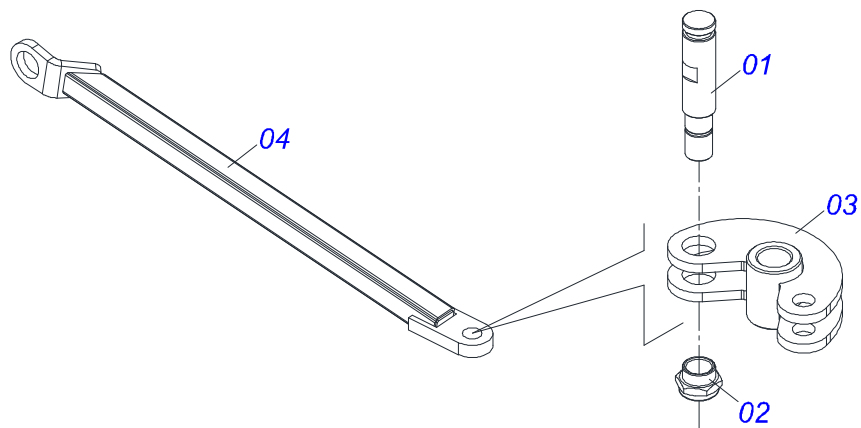

Item	Código	Descrição	Ver Pág.	QT
001	0541016749	EIXO TRAVA ARTICULAÇÃO FIXA MOLLA		01
002	0541019258	PORCA AUTOFREN 1.1/4 C/REB		01
003	0511066497	ARTICULADOR TRAVA		01
004	0511067209	BRACO ACIONADOR DIANTEIRA ESQUERDA TRASEIRA DIREITA		01