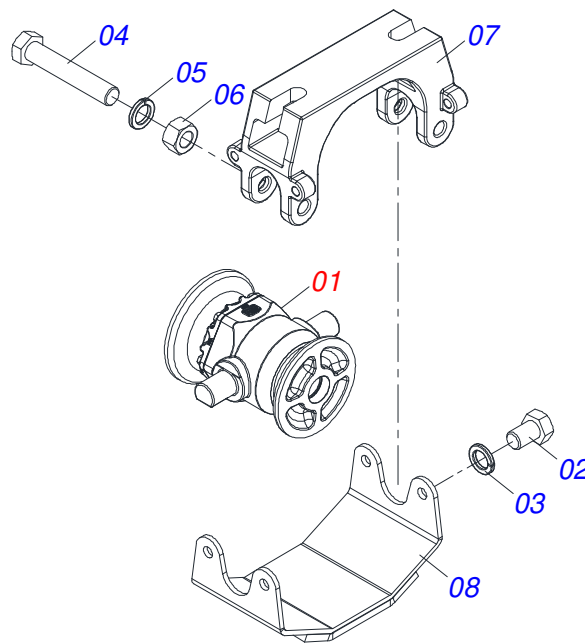

Item	Código	Descrição	Ver Pág.	QT
01	0501059734	MANCAL OSCILANTE 225 EIXO 1.5/8" MM		01
02	0503010834	PARAFUSO 1/2 UNC X 1 C S G.5 ZN		04
03	0503010019	ARRUELA PRESSAO 1/2		04
04	0503010762	PARAFUSO 5/8 UNC X 3.1/2 CS G.5 ZN		02
05	0503010027	ARRUELA PRESSAO 5/8 ZN		02
06	0503010013	PORCA SEXTAVADA 5/8 UNC G.5 ZN		02
07	0502012626	SUPORTE MANCAL OSCILANTE CENTRAL		01
08	0521069156	CAPA COM REFORCO MANCAL OSCILANTE		01