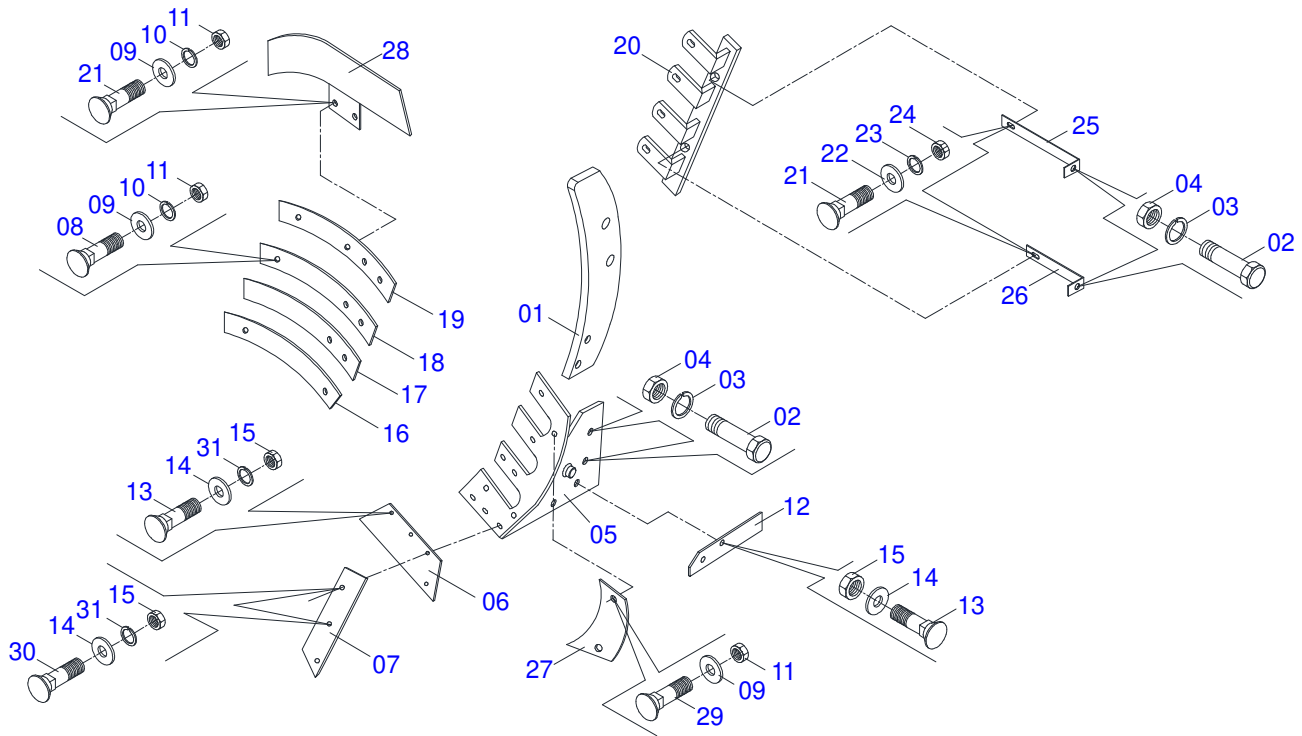

Item	Código	Descrição	Ver Pág.	QT
01	0521010381	BRACO		01
02	0503810901	PARAFUSO 3/4 UNC X 3.1/2 C S G.5 SA		02
03	0503011442	ARRUELA PRESSAO 3/4 SA		02
04	0503010014	PORCA SEXTAVADA 3/4 UNC (PESADA) G.5 ZN		02
05	0501066154	SUPORTE AIVECA		01
06	0501069046	BICO AIVECA COM GUIA		01
07	0629013502	BICO DA AIVECA 400X112X1/2 AAC AAH		01
08	0503811199	PARAFUSO 7/16 UNC X1.1/2 CEPQ G.7 SA		13
09	0501012803	ARRUELA LISA 12 X 30 X 3,00 ZN		15
10	0503011446	ARRUELA PRESSAO 7/16 SA		11
11	0503010244	PORCA S. 7/16 UNC G.5 ZN		15
12	0622380011	BICO GUIA DIANT 380 X 90 X 11		01
13	0503814193	PARAFUSO 1/2 BSW X 2 C E P Q G.5 SA		02
14	0511017302	ARRUELA LISA 13,50 X 32,50 X 3,0 ZN		06
15	0503812682	PORCA SEXTAVADO 1/2 BSW 12FPP SA		06
16	0501016997	ALETA N-4 AAP		01
17	0501016996	ALETA N-3 AAP		01
18	0501016995	ALETA N-2 AAP		01
19	0501016994	ALETA N-1 AAP		01
20	0501066150	ESPACADOR ALETAS		01
21	0503811426	PARAFUSO 7/16 UNC X1.1/4 CEPQ G.7 SA		02
22	0501012803	ARRUELA LISA 12 X 30 X 3,00 ZN		02
23	0503011446	ARRUELA PRESSAO 7/16 SA		02
24	0503010244	PORCA S. 7/16 UNC G.5 ZN		02
25	0511013102	MAO FRANCESA MAIOR		01
26	0511013103	MAO FRANCESA MENOR		01
27	0629012003	COMPLEMENTO ASA AIVECA		01
28	0501066427	ALETA COMPLEMENTAR		01
29	0503810773	PARAFUSO 7/16 UNC X1.3/4 CEPQ G.7 SA		02
30	0503014194	PARAFUSO 1/2 BSW X 2.1/2 CEPQ G.5 ZN		02
31	0503011440	ARRUELA PRESSAO 1/2 SA		04