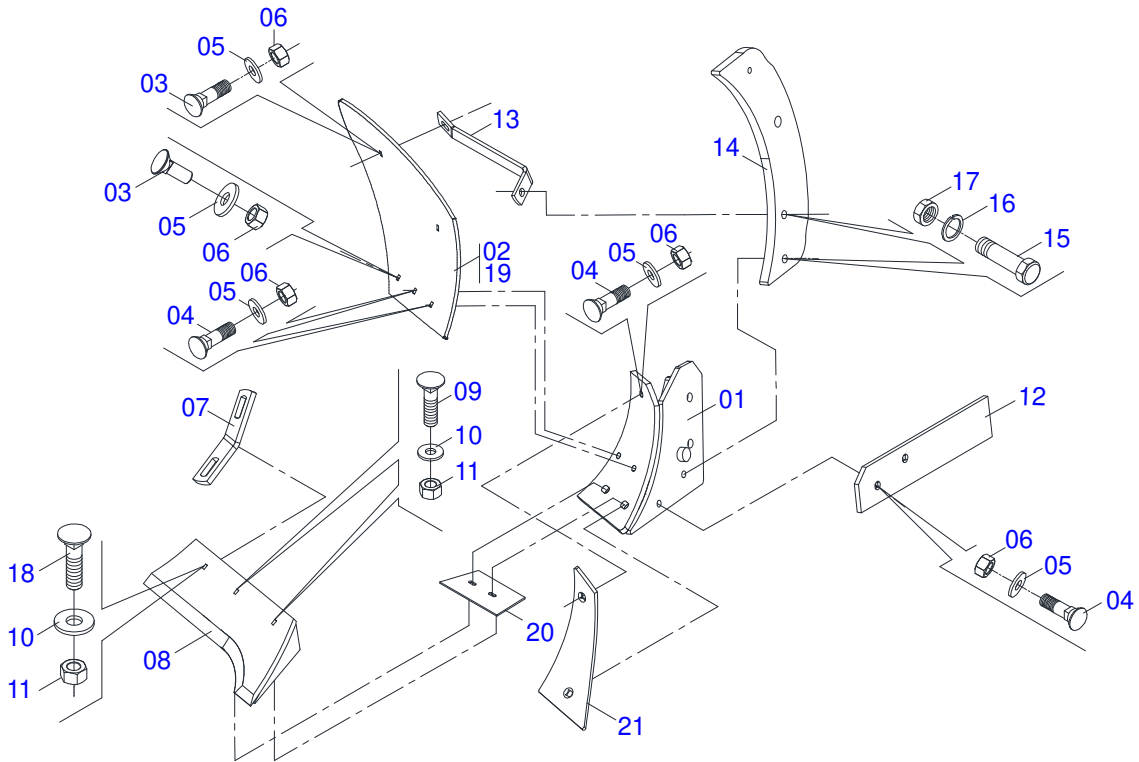

AIVECA LISA TRASEIRA COM REVESTIMENTO

Item	Código	Descrição	Ver Pág.	QT
01	0511067684	SUPORTE AIVECA	01	
02	0629010008	ASA AIVECA 16 PARA REVESTIMENTO	01	
03	0503011426	PARAFUSO 7/16UNC X 1.1/4 CEPQ G.7 ZN	02	
04	0503011199	PARAFUSO 7/16UNC X 1.1/2 CEPQ G.7 ZN	05	
05	0501012803	ARRUELA LISA 12 X 30 X 3,00 ZN	07	
06	0503010244	PORCA S. 7/16 UNC G.5 ZN	07	
07	0511014101	FIXADOR 125 X 32 X 6,30	01	
08	0629013501	BICO DE AIVECA P/ ARADO IKEDA SOLD	01	
09	0503014193	PARAF 1/2 BSW X 2 C E P Q G.5 ZN	02	
10	0511017302	ARRUELA LISA 13,50 X 32,50 X 3,0 ZN	03	
11	0503012682	PORCA SEXTAVADA BSW 1/2 LEVE 1K02172 ZN	03	
12	0622380014	BICO GUIA TRASEIRO C/REG 510X100X12	01	
13	0511013715	MAO FRANCESA 440	01	
14	0521010381	BRACO	01	
15	0503010901	PARAFUSO 3/4UNC 3.1/2 CS G5 ZN 1K06867	02	
16	0503011442	ARRUELA PRESSAO 3/4 SA	02	
17	0503010014	PORCA SEXTAVADA 3/4 UNC (PESADA) G.5 ZN	02	
18	0503012956	PARAFUSO 1/2 BSW X 1.1/2 CEPQ G.5 ZN	01	
19	0511015828	REVESTIMENTO ASA AIVECA	01	
20	0511015831	CALCO BICO AIVECA 16	01	
21	0629012004	COMPLEMENTO DA ASA	01