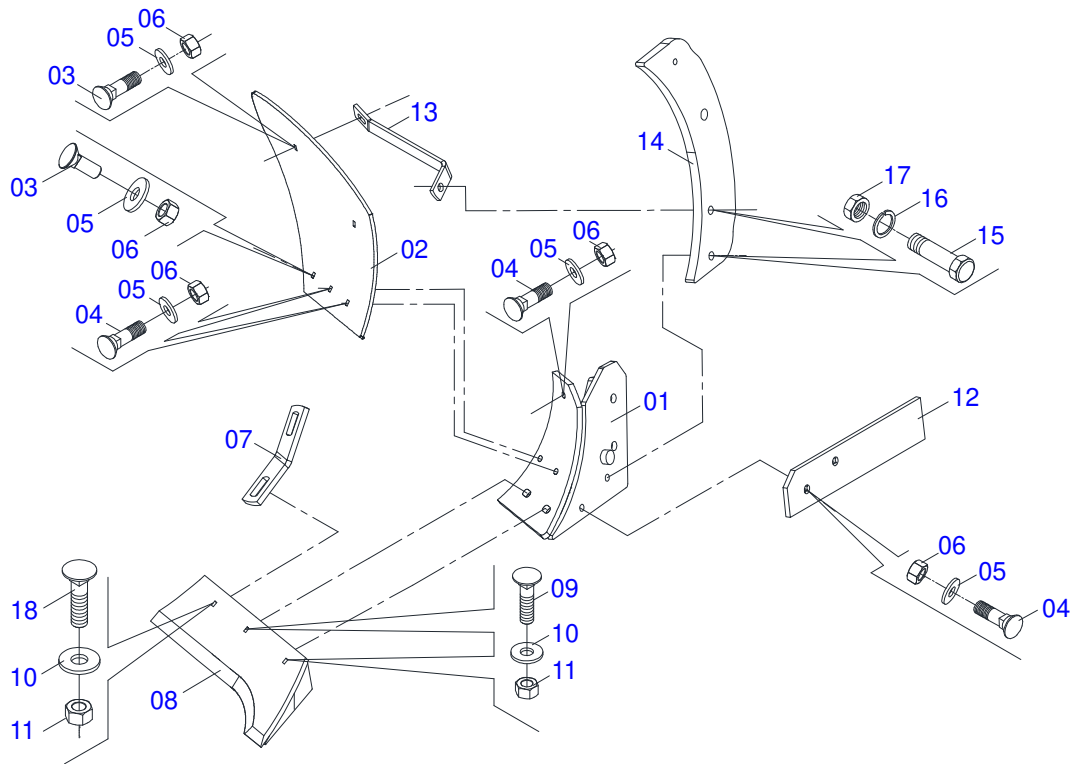

Item	Código	Descrição	Ver Pág.	QT
01	0511067684	SUPORTE AIVECA		01
02	0629010006	ASA AIVECA 16 SEM REVESTIMENTO		01
03	0503011426	PARAFUSO 7/16UNC X 1.1/4 CEPQ G.7 ZN		02
04	0503011199	PARAFUSO 7/16UNC X 1.1/2 CEPQ G.7 ZN		05
05	0501012803	ARRUELA LISA 12 X 30 X 3,00 ZN		07
06	0503010244	PORCA S. 7/16 UNC G.5 ZN		07
07	0511014101	FIXADOR 125 X 32 X 6,30		01
08	0629013501	BICO DE AIVECA P/ ARADO IKEDA SOLD		01
09	0503014193	PARAF 1/2 BSW X 2 C E P Q G.5 ZN		02
10	0511017302	ARRUELA LISA 13,50 X 32,50 X 3,0 ZN		03
11	0503012682	PORCA SEXTAVADA BSW 1/2 LEVE 1K02172 ZN		03
12	0622380014	BICO GUIA TRASEIRO C/REG 510X100X12		01
13	0511013715	MAO FRANCESA 440		01
14	0521010381	BRACO		01
15	0503010901	PARAFUSO 3/4UNC 3.1/2 CS G5 ZN 1K06867		02
16	0503011442	ARRUELA PRESSAO 3/4 SA		02
17	0503010014	PORCA SEXTAVADA 3/4 UNC (PESADA) G.5 ZN		02
18	0503012956	PARAFUSO 1/2 BSW X 1.1/2 CEPQ G.5 ZN		01