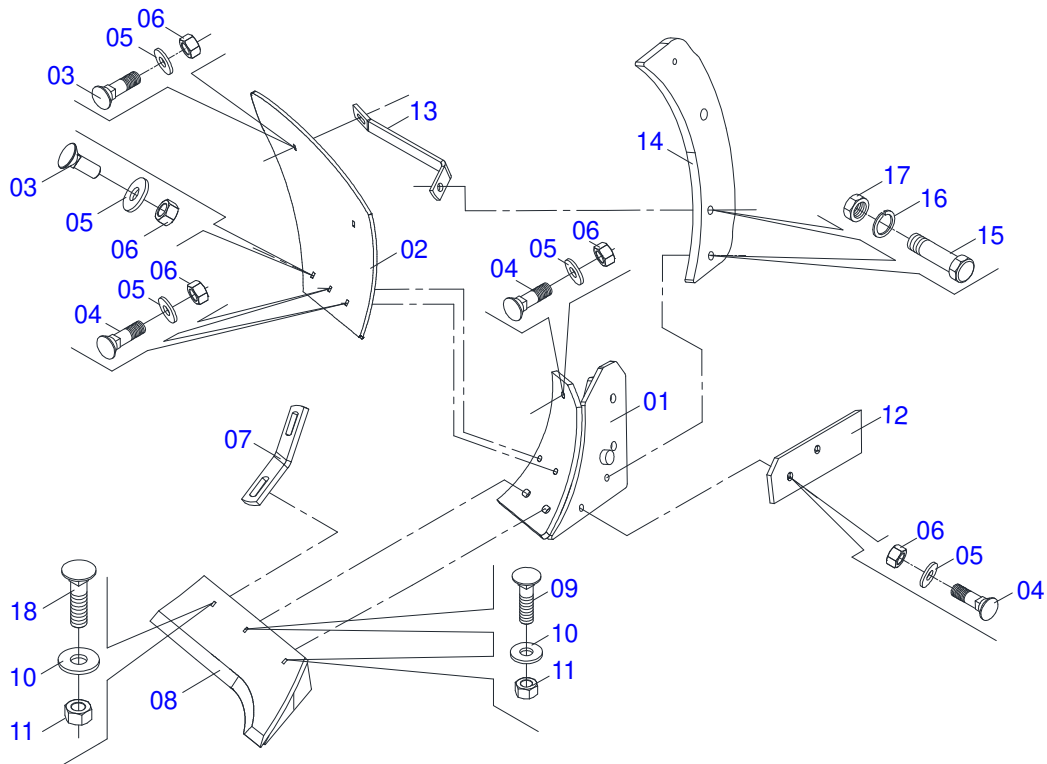

AIVECA LISA DIANTEIRA COMPLETA

Item	Código	Descrição	Ver Pág.	QT
01	0511067684	SUPORE AIVECA		01
02	0629010006	ASA AIVECA 16 SEM REVESTIMENTO		01
03	0503011426	PARAFUSO 7/16UNC X 1.1/4 CEPQ G.7 ZN		02
04	0503011199	PARAFUSO 7/16UNC X 1.1/2 CEPQ G.7 ZN		05
05	0501012803	ARRUELA LISA 12 X 30 X 3,00 ZN		07
06	0503010244	PORCA S. 7/16 UNC G.5 ZN		07
07	0511014101	FIXADOR 125 X 32 X 6,30		01
08	0629013501	BICO DE AIVECA P/ ARADO IKEDA SOLD		01
09	0503014193	PARAF 1/2 BSW X 2 C E P Q G.5 ZN		02
10	0511017302	ARRUELA LISA 13,50 X 32,50 X 3,0 ZN		03
11	0503012682	PORCA SEXTAVADA BSW 1/2 LEVE 1K02172 ZN		03
12	0622380014	BICO GUIA TRASEIRO C/REG 510X100X12		01
13	0511013715	MAO FRANCESA 440		01
14	0521010381	BRACO		01
15	0503010901	PARAFUSO 3/4UNC 3.1/2 CS G5 ZN 1K06867		02
16	0503011442	ARRUELA PRESSAO 3/4 SA		02
17	0503010014	PORCA SEXTAVADA 3/4 UNC (PESADA) G.5 ZN		02
18	0503012956	PARAFUSO 1/2 BSW X 1.1/2 CEPQ G.5 ZN		01