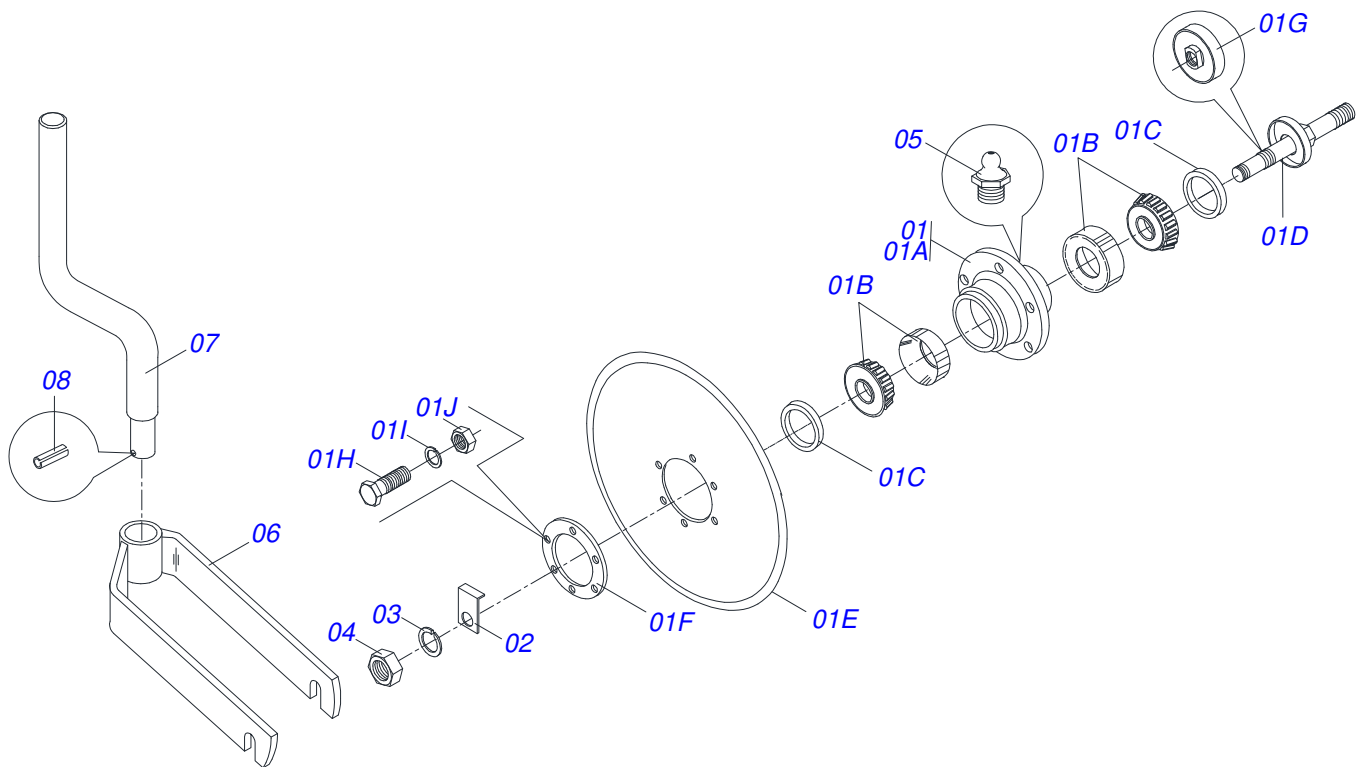

AIVECA LISA DIANTEIRA COM REVESTIMENTO

Item	Código	Descrição	Ver Pág.	QT
01	0511067684	SUPORTE AIVECA		01
02	0629010008	ASA AIVECA 16 PARA REVESTIMENTO		01
03	0503011426	PARAFUSO 7/16UNC X 1.1/4 CEPQ G.7 ZN		02
04	0503011199	PARAFUSO 7/16UNC X 1.1/2 CEPQ G.7 ZN		05
05	0501012803	ARRUELA LISA 12 X 30 X 3,00 ZN		07
06	0503010244	PORCA S. 7/16 UNC G.5 ZN		07
07	0511014101	FIXADOR 125 X 32 X 6,30		01
08	0629013501	BICO DE AIVECA P/ ARADO IKEDA SOLD		01
09	0503014193	PARAF 1/2 BSW X 2 C E P Q G.5 ZN		02
10	0511017302	ARRUELA LISA 13,50 X 32,50 X 3,0 ZN		03
11	0503012682	PORCA SEXTAVADA BSW 1/2 LEVE 1K02172 ZN		03
12	0629011016	BICO GUIA DIANTEIRO 330X100X12		01
13	0511013715	MAO FRANCESA 440		01
14	0521010381	BRACO		01
15	0503010901	PARAFUSO 3/4UNC 3.1/2 CS G5 ZN 1K06867		02
16	0503011442	ARRUELA PRESSAO 3/4 SA		02
17	0503010014	PORCA SEXTAVADA 3/4 UNC (PESADA) G.5 ZN		02
18	0503012956	PARAFUSO 1/2 BSW X 1.1/2 CEPQ G.5 ZN		01
19	0511015828	REVESTIMENTO ASA AIVECA		01
20	0511015831	CALCO BICO AIVECA 16		01
21	0629012004	COMPLEMENTO DA ASA		01

Item	Código	Descrição	Ver Pág.	QT
01	0501051172	DISCO CORTE COM DPL 16 R3/4		01
01A	0502011279	CAIXA DISCO CORTE		01
01B	0503010215	ROLAMENTO 30205		02
01C	0503010213	RETENTOR 01395-B		02
01D	0501068216	EIXO D C 3/4 C/PORTA PO PST2 S-0896		01
01E	0603023009	DPL16X3,5 AFDJR80+6FR D224 TATU		01
01F	0501013839	FLANGE ENC DISCO CORTE PST		01
01G	0501068582	PORCA SEXTAVADA 7/8UNF COM PORTA PO		01
01H	0503810365	PARAF 5/16 UNC X 1.1/4 CS G.5 SA		06
01I	0503011444	ARRUELA PRESSAO 5/16 SA		06
01J	0503010337	PORCA SEXTAVADA 5/16 UNC G.5 ZN		06
02	0511018481	TRAVA EIXO 3/4 DISCO CORTE		02
03	0503011442	ARRUELA PRESSAO 3/4 SA		02
04	0503810014	PORCA 3/4 NC S PESADA SA		02
05	0503010691	GRAXEIRA 1/4 NF		01
06	0501068186	SUPORTE DISCO CORTE		01
07	0501017348	SUPORTE DISCO CORTE		01
08	0503010361	PINO ELASTICO 701221 10 X 60		01