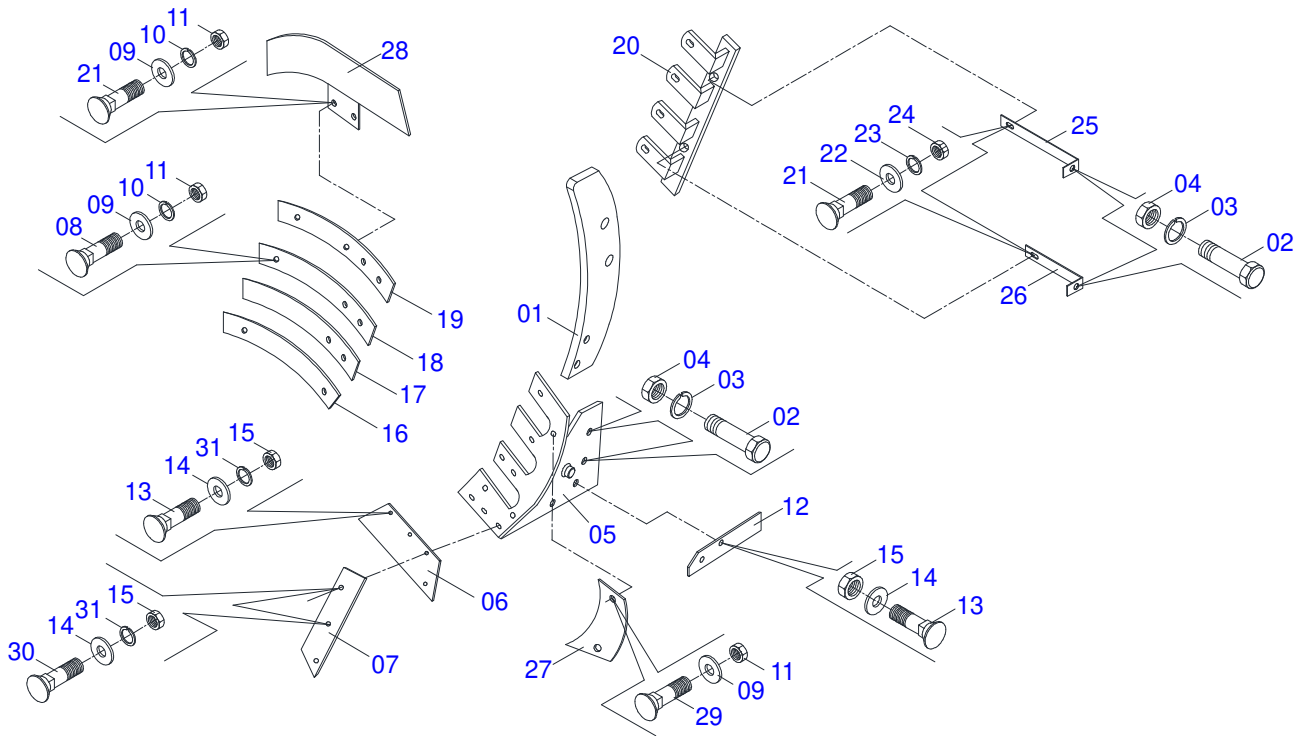

AIVECA RECORDADA TRASEIRA COMPLETA

Item	Código	Descrição	Ver Pág.	QT
01	0521010381	BRACO		01
02	0503810901	PARAFUSO 3/4 UNC X 3.1/2 C S G.5 SA		02
03	0503011442	ARRUELA PRESSAO 3/4 SA		02
04	0503010014	PORCA SEXTAVADA 3/4 UNC (PESADA) G.5 ZN		02
05	0501066154	SUPORTE AIVECA		01
06	0501069046	BICO AIVECA COM GUIA		01
07	0629013502	BICO DA AIVECA 400X112X1/2 AAC AAH		01
08	0503811199	PARAFUSO 7/16 UNC X1.1/2 CEPQ G.7 SA		13
09	0501012803	ARRUELA LISA 12 X 30 X 3,00 ZN		15
10	0503011446	ARRUELA PRESSAO 7/16 SA		11
11	0503010244	PORCA S. 7/16 UNC G.5 ZN		15
12	0622380010	BICO GUIA C/ REGD		01
13	0503814193	PARAFUSO 1/2 BSW X 2 C E P Q G.5 SA		03
14	0511017302	ARRUELA LISA 13,50 X 32,50 X 3,0 ZN		06
15	0503012682	PORCA SEXTAVADA BSW 1/2 LEVE 1K02172 ZN		06
16	0501016997	ALETA N-4 AAP		01
17	0501016996	ALETA N-3 AAP		01
18	0501016995	ALETA N-2 AAP		01
19	0501016994	ALETA N-1 AAP		01
20	0501066150	ESPACADOR ALETAS		01
21	0503811426	PARAFUSO 7/16 UNC X1.1/4 CEPQ G.7 SA		02
22	0501012803	ARRUELA LISA 12 X 30 X 3,00 ZN		02
23	0503011446	ARRUELA PRESSAO 7/16 SA		02
24	0503010244	PORCA S. 7/16 UNC G.5 ZN		02
25	0511013102	MAO FRANCESA MAIOR		01
26	0511013103	MAO FRANCESA MENOR		01
27	0629012003	COMPLEMENTO ASA AIVECA		01
28	0501066427	ALETA COMPLEMENTAR		01
29	0503810773	PARAFUSO 7/16 UNC X1.3/4 CEPQ G.7 SA		02
30	0503014194	PARAFUSO 1/2 BSW X 2.1/2 CEPQ G.5 ZN		02
31	0503011440	ARRUELA PRESSAO 1/2 SA		04