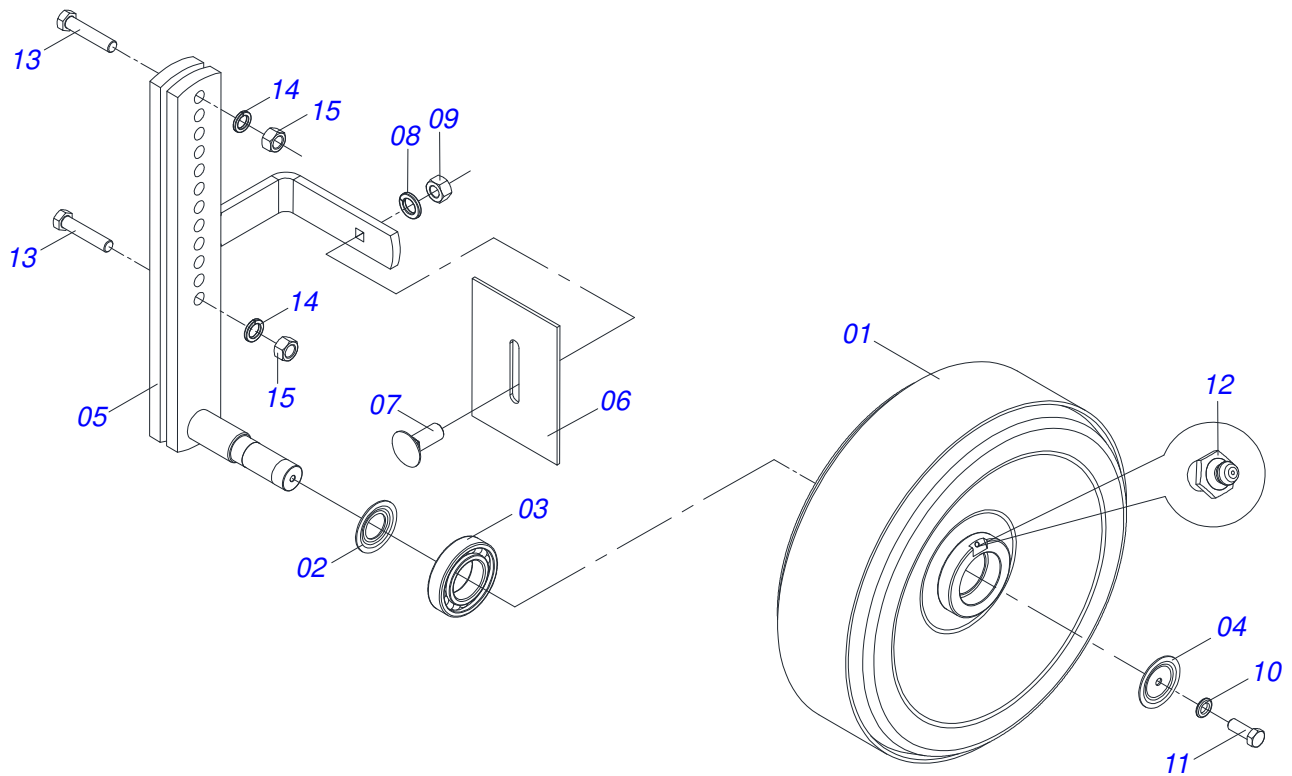

Item	Código	Descrição	Ver Pág.	QT
01	0501051172	DISCO CORTE COM DPL 16 R3/4		01
01A	0502011279	CAIXA DISCO CORTE		01
01B	0503010215	ROLAMENTO 30205		02
01C	0503010213	RETENTOR 01395-B		02
01D	0501068216	EIXO D C 3/4 C/PORTA PO PST2 S-0896		01
01E	0603023009	DPL16X3,5 AFDJR80+6FR D224 TATU		01
01F	0501013839	FLANGE ENC DISCO CORTE PST		01
01G	0501068582	PORCA SEXTAVADA 7/8UNF COM PORTA PO		01
01H	0503810365	PARAF 5/16 UNC X 1.1/4 CS G.5 SA		06
01I	0503011444	ARRUELA PRESSAO 5/16 SA		06
01J	0503010337	PORCA SEXTAVADA 5/16 UNC G.5 ZN		06
02	0511018481	TRAVA EIXO 3/4 DISCO CORTE		02
03	0503011442	ARRUELA PRESSAO 3/4 SA		02
04	0503810014	PORCA 3/4 NC S PESADA SA		02
05	0503010691	GRAXEIRA 1/4 NF		01
06	0501068186	SUPORTE DISCO CORTE		01
07	0501017348	SUPORTE DISCO CORTE		01
08	0503010361	PINO ELASTICO 701221 10 X 60		01