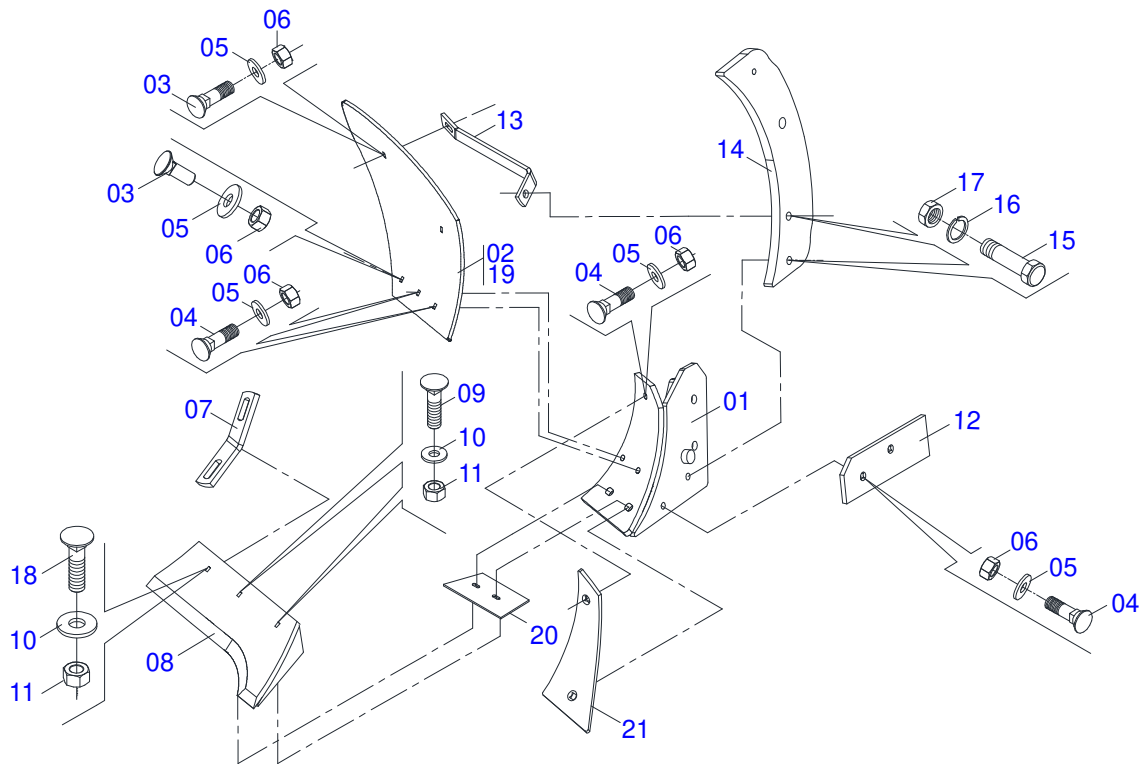

AIVECA LISA DIANTEIRA COM REVESTIMENTO

Item	Código	Descrição	Ver Pág.	QT
01	0511067684	SUPORTE AIVECA		01
02	0629010008	ASA AIVECA 16 PARA REVESTIMENTO		01
03	0503011426	PARAFUSO 7/16UNC X 1.1/4 CEPQ G.7 ZN		02
04	0503011199	PARAFUSO 7/16UNC X 1.1/2 CEPQ G.7 ZN		05
05	0501012803	ARRUELA LISA 12 X 30 X 3,00 ZN		07
06	0503010244	PORCA S. 7/16 UNC G.5 ZN		07
07	0511014101	FIXADOR 125 X 32 X 6,30		01
08	0629013501	BICO DE AIVECA P/ ARADO IKEDA SOLD		01
09	0503014193	PARAF 1/2 BSW X 2 C E P Q G.5 ZN		02
10	0511017302	ARRUELA LISA 13,50 X 32,50 X 3,0 ZN		03
11	0503012682	PORCA SEXTAVADA BSW 1/2 LEVE 1K02172 ZN		03
12	0629011016	BICO GUIA DIANTEIRO 330X100X12		01
13	0511013715	MAO FRANCESA 440		01
14	0521010381	BRACO		01
15	0503010901	PARAFUSO 3/4UNC 3.1/2 CS G5 ZN 1K06867		02
16	0503011442	ARRUELA PRESSAO 3/4 SA		02
17	0503010014	PORCA SEXTAVADA 3/4 UNC (PESADA) G.5 ZN		02
18	0503012956	PARAFUSO 1/2 BSW X 1.1/2 CEPQ G.5 ZN		01
19	0511015828	REVESTIMENTO ASA AIVECA		01
20	0511015831	CALCO BICO AIVECA 16		01
21	0629012004	COMPLEMENTO DA ASA		01