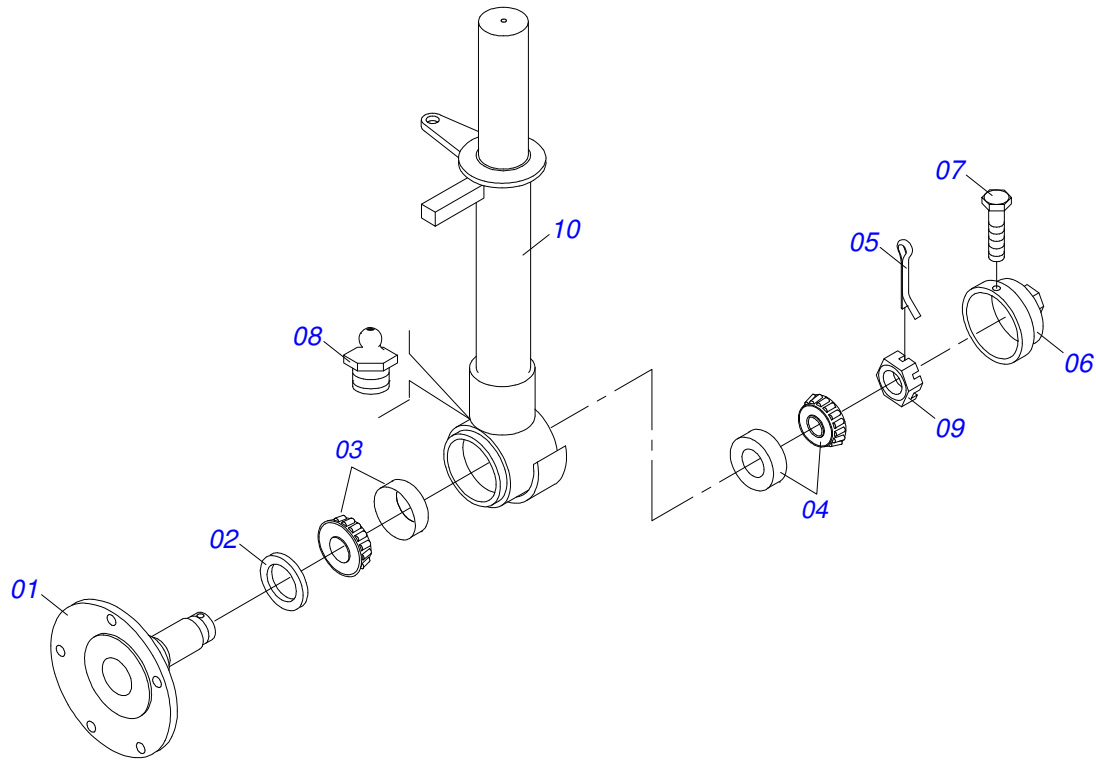

Item	Código	Descrição	Ver Pág.	QT
001	0502040091	PRATO DISCO AF		01
002	0503011866	RETENTOR 00573-B C/FURO AF		01
003	0503010005	ROLAMENTO 32212 IMP		01
004	0503010006	ROLAMENTO 32210 IMP		01
005	0503010010	CONTRAPINO 1/4 X 2.1/2		01
006	0502020597	TAMPA PROTEÇÃO		01
007	0503010358	PARAFUSO 5/16 UNC X 7/8 C S G.5 ZN		01
008	0503010002	GRAXEIRA 1800		01
009	0501010888	PORCA CASTELO 1.3/4 10FPP SEX2.5/16 ZN		01
010	0521067286	PEDESTAL AR-PR		01