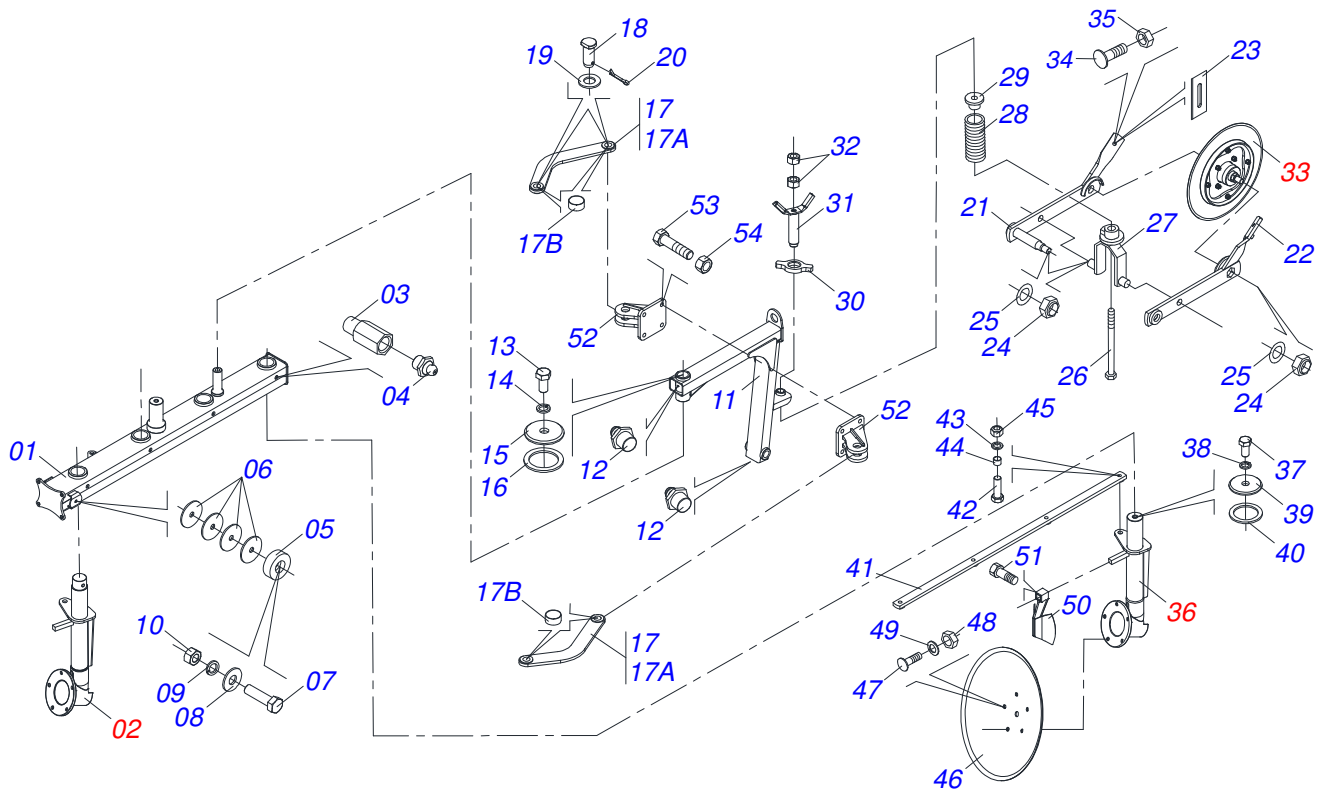

CATÁLOGO DE PEÇAS

ARADOS

Código:

0501092112

Produto:

ARCA 4 - 28/30D

Série:

S-0616

Revisão:

00

Data da Revisão:

FEVEREIRO/2021

A solid orange horizontal bar located at the top left of the page.

PRODUTOS

Código	Descrição	
0120620006	ARCA 4 X 28 X 6,00 PR	S-0616
0120620009	ARCA 4 X 30 X 7,50 PR	S-0616

INDICE

0909093723	CHASSI COMPLETO	1
0909092077	REVERSIVEL - 28/30 DIAMETRO	2
0501043464	CILINDRO HIDRÁULICO 38,1 X 63,5 X 350 X 145	3
0501043789	RODA GUIA COMPLETA AR	4
0521045524	PEDESTAL DIANTEIRO COMPLETO AR-PR	5
0521045522	PEDESTAL COMPLETO AR-PR	6

Item	Código	Descrição	Ver Pág.	QT
27	0571016805	PROLONGADOR GRAXEIRAS (30)		03
28	0503010002	GRAXEIRA 1800		03
29	0521045524	PEDESTAL DIANTEIRO COMPLETO AR-PR	5	01
30	0501043464	CILINDRO HIDRÁULICO 38,1 X 63,5 X 350 X 145	3	01
31	0581013463	EIXO FIXAÇÃO CILINDRO HIDRAULICO 25,70 X 81		02
32	0581012826	ARRUELA LISA 26 X 42 X 4,75 AR-PR ZN		02
33	0503014182	PORCA SEXTAVADA AUTOTRAVANTE COM NYLON 1 UNC BAIXA G.5 ZN		02
34	0521050181	JOGO MANGUEIRA AR-PR 04 DISCOS		01
34A	0503033158	SACO PLASTICO 800 X 1000 X 0,12		01
34B	0501080816	MANGUEIRA 3/8 X 1800 TC-TM		01
34C	0501080652	MANGUEIRA 3/8 X 2000 TC-TM		01
35	0501053834	MACHO ENGATE RAPIDO AGRICOLA 1/2 NPT COM TAMPA		02
35A	0503011627	MACHO ENGATE RAPIDO AGRICOLA 1/2 NPT		01
35B	0503011882	TAMPA PLASTICA PARA ENGATE RAPIDO MACHO		01
36	0521067297	DESCANSO 920 AR-PR		02
37	0501011075	TRAVA DESCANSO		02
38	0503030012	CUPILHA 4 X 88		02
39	0521810578	EIXO JUNCAO 25 X 110 C A SA		01
40	0521010596	EIXO JUNCAO 27,80 X 125 ZN		02
41	0503031035	CUPILHA 6 X 88		03
42	0551019425	PARAFUSO 3/4 X 1.1/2 C/F SDA-I		01
43	0501010322	ARRUELA LISA 20,50 X 46 X 4,00 ZN		01
44	0503010023	ARRUELA PRESSAO 3/4 ZN 1K01584		01
45	0503010002	GRAXEIRA 1800		01
46	0503060100	PORTA MANUAL INSTRUcoes		01
47	0503010371	PARAFUSO 5/16 UNC X 1 C S G.5 ZN		01
48	0503010179	ARRUELA PRESSAO 5/16 ZN 1K01528		01