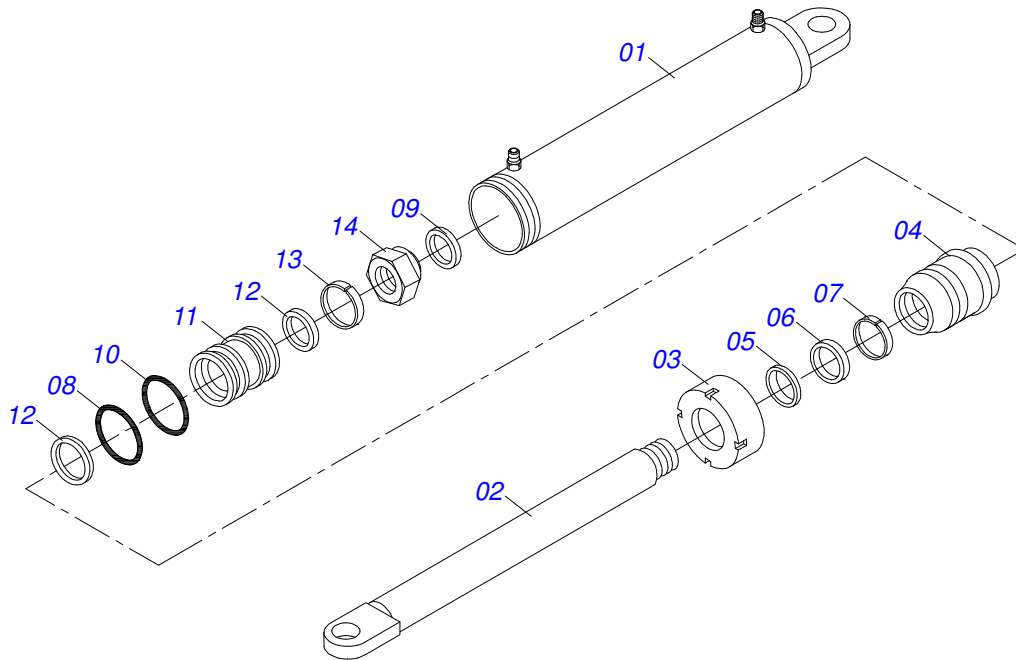

Item	Código	Descrição	Ver Pág.	QT
01	0501065175	CAMISA 63,50 X 293 AR/PR		01
02	0501069826	EXTENSOR CILINDRO HIDRAULICO		01
03	0502010471	TAMPA MOVEL 63,50		01
04	0502010780	SUPORTE ANEIS 38,1 X 63,5		01
05	0503010163	ANEL RASPADOR D-1500		01
06	0503010989	GAXETA 1870-1500-375-B		01
07	0503010970	ANEL G.I.1.1/2X2X1/2 W1-1650-500 PK		01
08	0503011058	ANEL BACK-UP 8-330		01
09	0503010161	ANEL O RING 2-330 N 3006 9B 1G85179		01
10	0503010285	ANEL O RING 2-222 N 3006-9B 1G85090		01
11	0502010783	EMBOLO 38 X 63,50		01
12	0503010160	GAXETA 2500 2000		02
13	0503010973	ANEL G.E.2.1/2X3X1/2 W2-2500-500 PK		01
14	0503010063	PORCA SEXTAVADO AUTOTRAVANTE COM NYLON 1 UNS ALTA G.5 ZN		01
15	0501032666	JOGO REPARO COMPLETO CILINDRO 38,10 X 63,50 1G112646		01