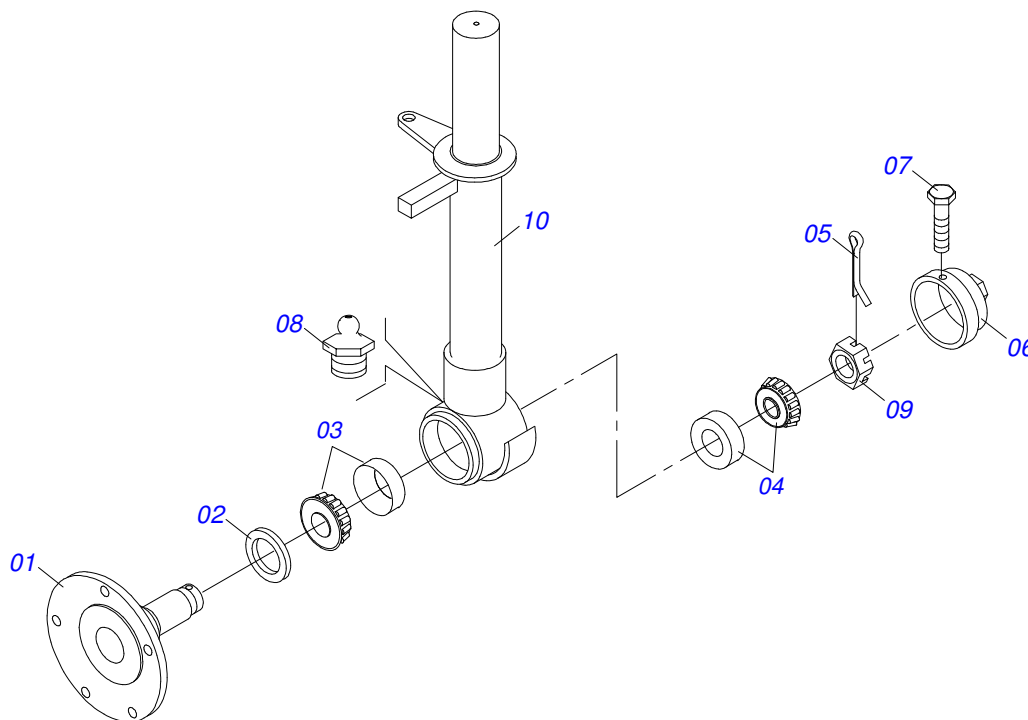

Item	Código	Descrição	Ver Pág.	QT
001	0502040091	PRATO DISCO AF		01
002	0503011866	RETENTOR 00573-B C/FURO AF		01
003	0503010005	ROLAMENTO 32212 IMP		01
004	0503010006	ROLAMENTO 32210 IMP		01
005	0503010010	CONTRAPINO 1/4 X 2.1/2		01
006	0502020597	TAMPA PROTEÇÃO		01
007	0503010358	PARAFUSO 5/16 UNC X 7/8 C S G.5 ZN		01
008	0503010002	GRAXEIRA 1800		01
009	0501010888	PORCA CASTELO 1.3/4 10FPP SEX2.5/16 ZN		01
010	0521067287	PEDESTAL DIANTEIRO		01