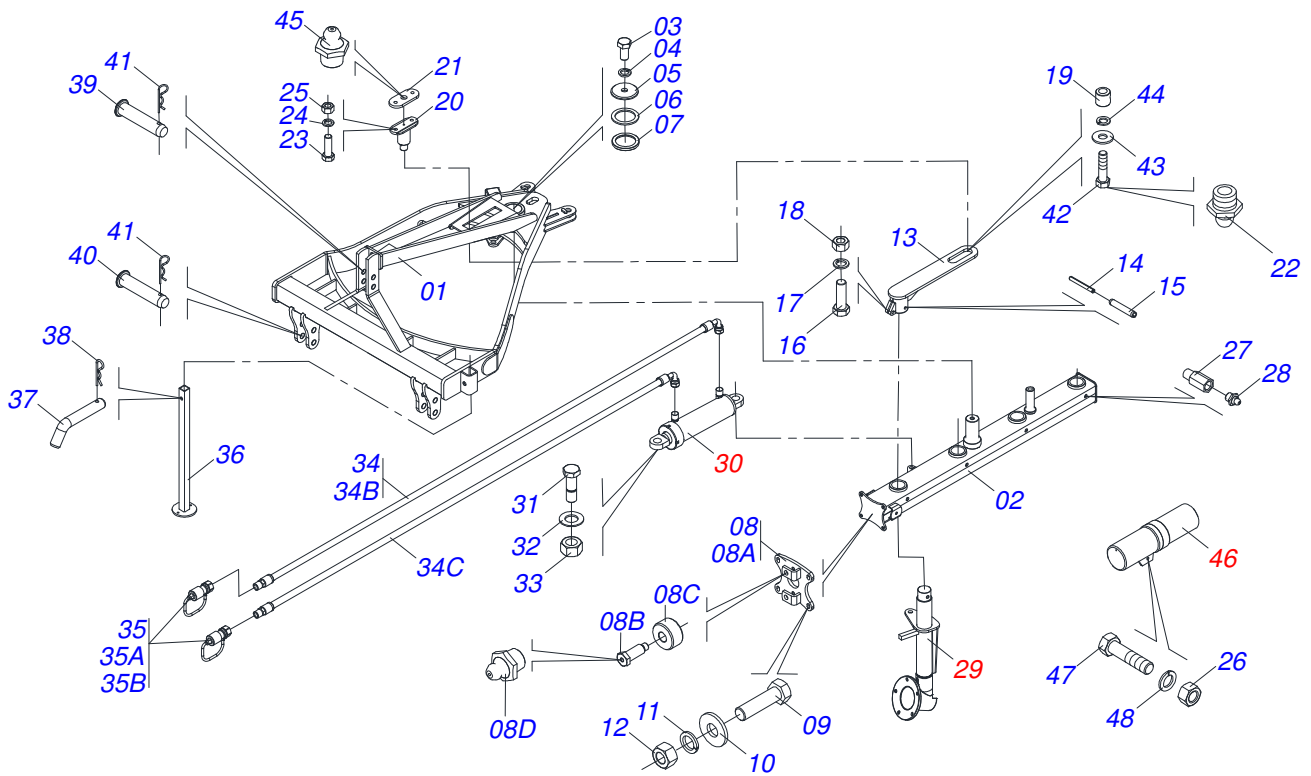

CATÁLOGO DE PEÇAS

ARADOS

Código:

0501092112

Produto:

ARCA 4 - 28/30D

Série:

S-0616

Revisão:

00

Data da Revisão:

FEVEREIRO/2021

A solid orange horizontal bar located at the top left of the page.

PRODUTOS

Código	Descrição	
0120620006	ARCA 4 X 28 X 6,00 PR	S-0616
0120620009	ARCA 4 X 30 X 7,50 PR	S-0616

INDICE

0909093723	CHASSI COMPLETO	1
0909092077	REVERSIVEL - 28/30 DIAMETRO	2
0501043464	CILINDRO HIDRÁULICO 38,1 X 63,5 X 350 X 145	3
0501043789	RODA GUIA COMPLETA AR	4
0521045524	PEDESTAL DIANTEIRO COMPLETO AR-PR	5
0521045522	PEDESTAL COMPLETO AR-PR	6

Item	Código	Descrição	Ver Pág.	QT
27	0571016805	PROLONGADOR GRAXEIRAS (30)		03
28	0503010002	GRAXEIRA 1800		03
29	0521045524	PEDESTAL DIANTEIRO COMPLETO AR-PR	5	01
30	0501043464	CILINDRO HIDRÁULICO 38,1 X 63,5 X 350 X 145	3	01
31	0581013463	EIXO FIXAÇÃO CILINDRO HIDRAULICO 25,70 X 81		02
32	0581012826	ARRUELA LISA 26 X 42 X 4,75 AR-PR ZN		02
33	0503014182	PORCA SEXTAVADA AUTOTRAVANTE COM NYLON 1 UNC BAIXA G.5 ZN		02
34	0521050181	JOGO MANGUEIRA AR-PR 04 DISCOS		01
34A	0503033158	SACO PLASTICO 800 X 1000 X 0,12		01
34B	0501080816	MANGUEIRA 3/8 X 1800 TC-TM		01
34C	0501080652	MANGUEIRA 3/8 X 2000 TC-TM		01
35	0501053834	MACHO ENGATE RAPIDO AGRICOLA 1/2 NPT COM TAMPA		02
35A	0503011627	MACHO ENGATE RAPIDO AGRICOLA 1/2 NPT		01
35B	0503011882	TAMPA PLASTICA PARA ENGATE RAPIDO MACHO		01
36	0521067297	DESCANSO 920 AR-PR		02
37	0501011075	TRAVA DESCANSO		02
38	0503030012	CUPILHA 4 X 88		02
39	0521810578	EIXO JUNCAO 25 X 110 C A SA		01
40	0521010596	EIXO JUNCAO 27,80 X 125 ZN		02
41	0503031035	CUPILHA 6 X 88		03
42	0551019425	PARAFUSO 3/4 X 1.1/2 C/F SDA-I		01
43	0501010322	ARRUELA LISA 20,50 X 46 X 4,00 ZN		01
44	0503010023	ARRUELA PRESSAO 3/4 ZN 1K01584		01
45	0503010002	GRAXEIRA 1800		01
46	0503060100	PORTA MANUAL INSTRUcoes		01
47	0503010371	PARAFUSO 5/16 UNC X 1 C S G.5 ZN		01
48	0503010179	ARRUELA PRESSAO 5/16 ZN 1K01528		01