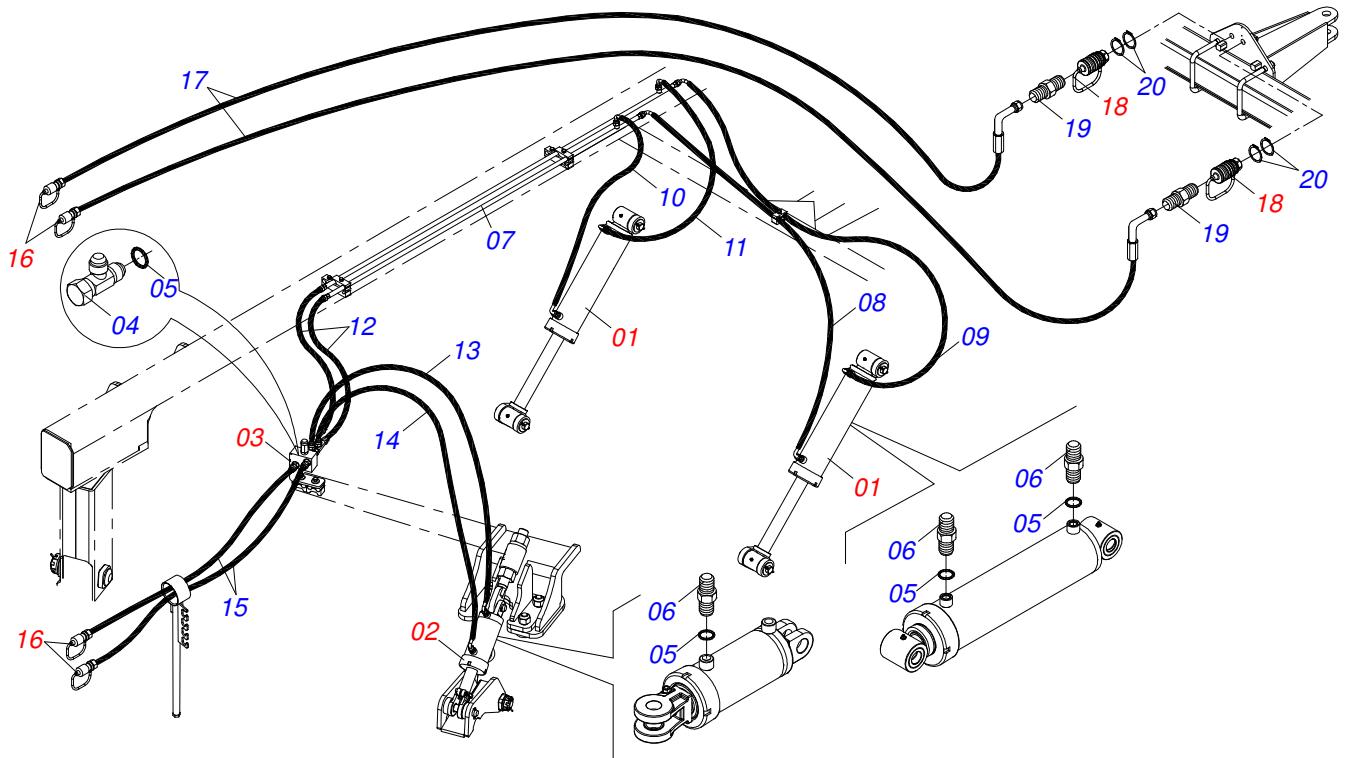

Item	Código	Descrição	QT
01	0521051832	CIL HID 53,98 X 114,30 X 654 X 346 GCRO	02
02	0521046001	CIL HID 50,80X101,60X410X107 GCRO 7010 S-0915	01
03	0511059196	VALVULA COMPL GCRO 7012	01
04	0503011968	ADAPT T C/PORCA GIRAT LAT3/4 8R6X-S	02
05	0503010190	ANEL O RING 2-114 N 3006-9B	06
06	0501010617	NIPLE 3/4 NF X 3/4 NF SEXT 7/8 X 44	04
07	0521066937	DUTO DISTRIB OLEO 2650 03SAIDAS R3/4 JIC GCRO7012	02
08	0501080370	MANG 3/8 X 2400 TC-TC	01
09	0501080644	MANG 3/8 X 2000 TC-TC	01
10	0501080065	MANG 3/8 X 1200 TC-TC	01
11	0501082058	MANG 3/8 X 800 TC-TC	01
12	0501080106	MANG 3/8 X 800 TR-TR	02
13	0501080302	MANG 3/8 X 1300 TR-TC	01
14	0501080436	MANG 3/8 X 1500 TR-TC	01
15	0501080205	MANG 3/8 X 5500 TR-TM	02
16	0501053834	MACHO ENG RAP AGR 1/2 NPT C/TAMPA	04
17	0501081322	MANG 3/8 X 11500 TC-TM	02
18	0501053835	FEMEA ENG RAP AGR 1/2 NPT C/TAMPA	02
19	0561014252	NIPLE 3/4 UNF X 44 C/REDUCAO GCRO	02
20	0503010217	ANEL RET P/EIXO 501040	04