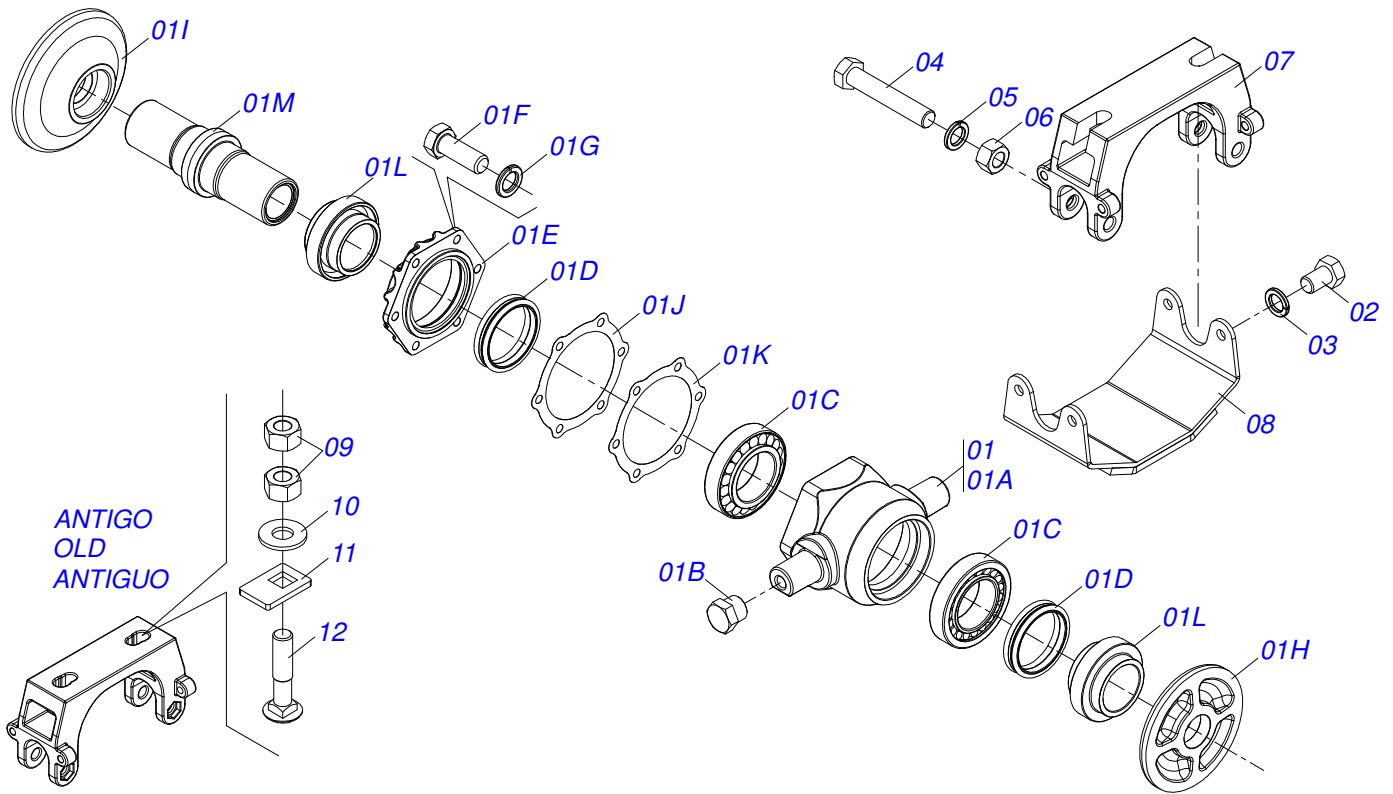

Item	Código	Descrição	QT
01	0501059734	MANCAL OSC 225 EIXO 1.5/8" MM	01
01A	0502020691	CX MANCAL AGRICOLA OSC MM	01
01B	0503010856	BUJAO R3/8" BSPT	02
01C	0503010005	ROL 32212 IMP	02
01D	0503030027	RET LP JB-255 1G26029	02
01E	0502020161	TAMPA CX DM	01
01F	0503010237	PARAF 3/8 UNC X 1 C S G.5 ZN	06
01G	0503011443	ARRUELA PRESSAO 3/8 SA	06
01H	0502040240	ENC INT DISCO	01
01I	0502040239	ENC EXT DISCO	01
01J	0503030030	JUNTA VED 142 X 113,2 X 0,3	01
01K	0503030685	JUNTA VED 142 X 113,2 X 0,1	01
01L	0502040287	PORTA RET C/BUCHA	02
01M	0502010899	EIXO CM/DM	01
02	0503011401	PARAF 1/2 UNC X 3/4 C S G.5 ZN	04
03	0503010019	ARRUELA PRESSAO 1/2 ZN 1K01556	04
04	0503010762	PARAF 5/8 UNC X 3.1/2 C S G.5 ZN	02
05	0503010027	ARRUELA PRESSAO 5/8 ZN 1K01574	02
06	0503010013	PORCA S. 5/8 UNC G.5 ZN	02
07	0502012626	SUPT MANCAL OSC CENTR	01
08	0521067341	CAPA MANCAL OCILANTE C/REFORCO	01
09	0503010014	PORCA S. 3/4 UNC (PESADA) G.5 ZN	04
10	0501010322	ARRUELA LISA 20,50 X 46 X 4,00 ZN	02
11	0541014269	TRAVA PARAF3/4 60 X 40 X 6,30 QUADR 40 GTMW	02
12	0501010950	PARAF 3/4 UNC X 3.1/2 CAPQ G.5 ZN	02