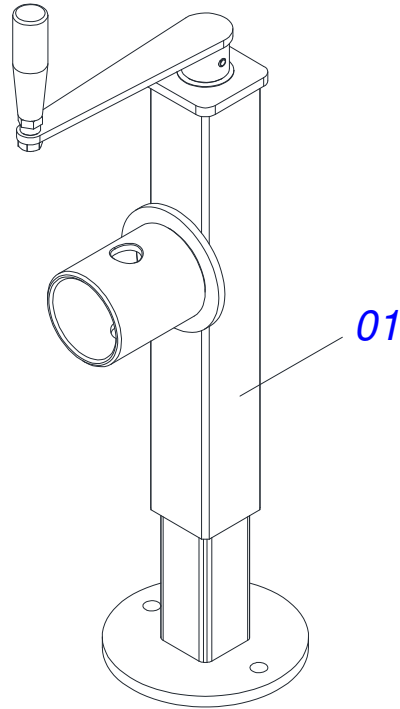

Item	Código	Descrição	QT
01	0503062227	MACACO COMPLETO (8088) ROBUSTEC	01