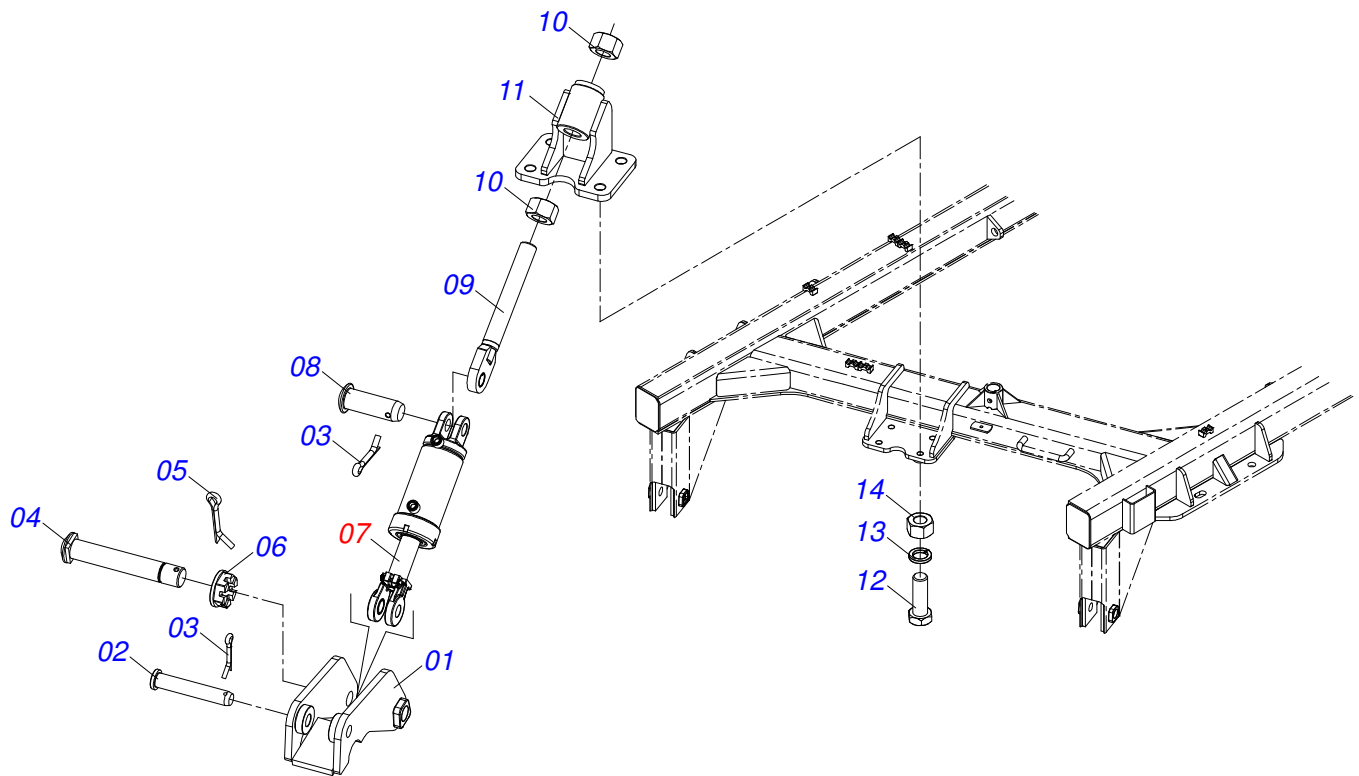

Item	Código	Descrição	QT
01	0511064656	ARTICD CAB GAPCW 45	01
02	0531019171	EIXO JUNCAO 31,75 X 177 ZN	01
03	0503010523	CONTRAPINO 1/4 X 2 1G13201	02
04	0521812053	EIXO 37,50 X 220 PQ GCRO 2240/7010 SA	01
05	0503010010	CONTRAPINO 1/4 X 2.1/2	01
06	0501011301	PORCA CAST 1.1/2UNC 6FPP SEX2.5/16ZN	01
07	0521046001	CIL HID 50,80X101,60X410X107 GCRO 7010 S-0915	01
08	0521812538	EIXO JUNCAO 31,75 X 90 C A SA	01
09	0511064433	FUSO REGULADOR 1.3/4 GASPCW	01
10	0501010333	PORCA 1.3/4 UN 7FPP ZN	02
11	0521066580	FIXADOR CILINDRO GCRO 7010	01
12	0501010276	PARAF 1 UNC X 3 C.S. G.5 ZN	04
13	0503010012	ARRUELA PRESSAO 1 ZN 1K01602	04
14	0501010059	PORCA S. 1 UNC (PESADA) G.5 ZN	04