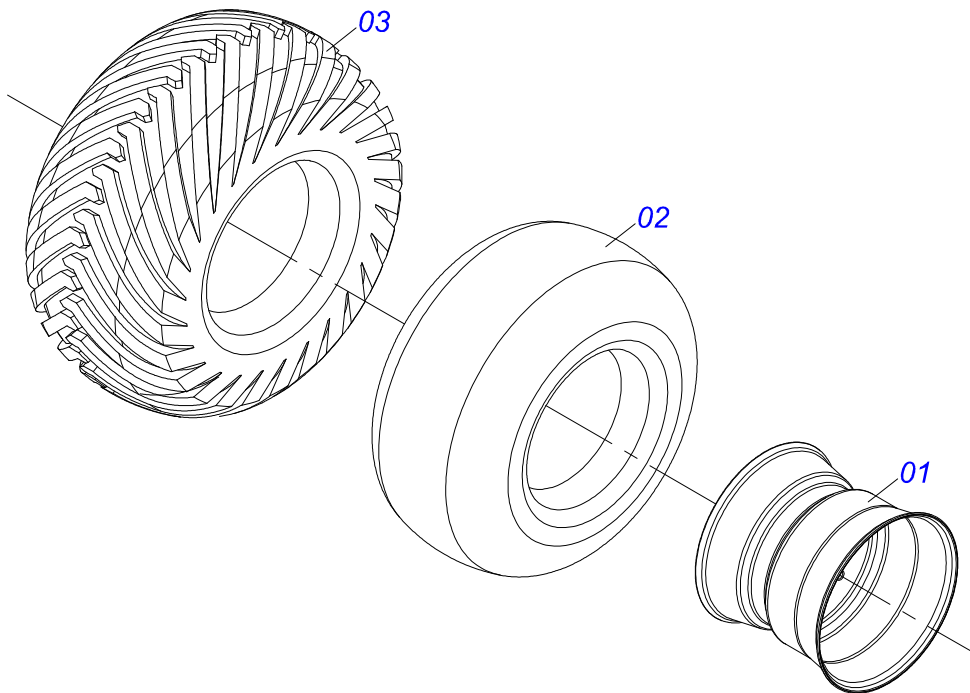

Item	Código	Descrição	QT
001	0501069483	RODA 13 X 15,5 GAPCW	01
002	0503012112	CAMARA 400/60 - 15,5 TR 15	01
003	0503013119	PNEU 400/60-15,5-T404-14L TRELEBORG	01