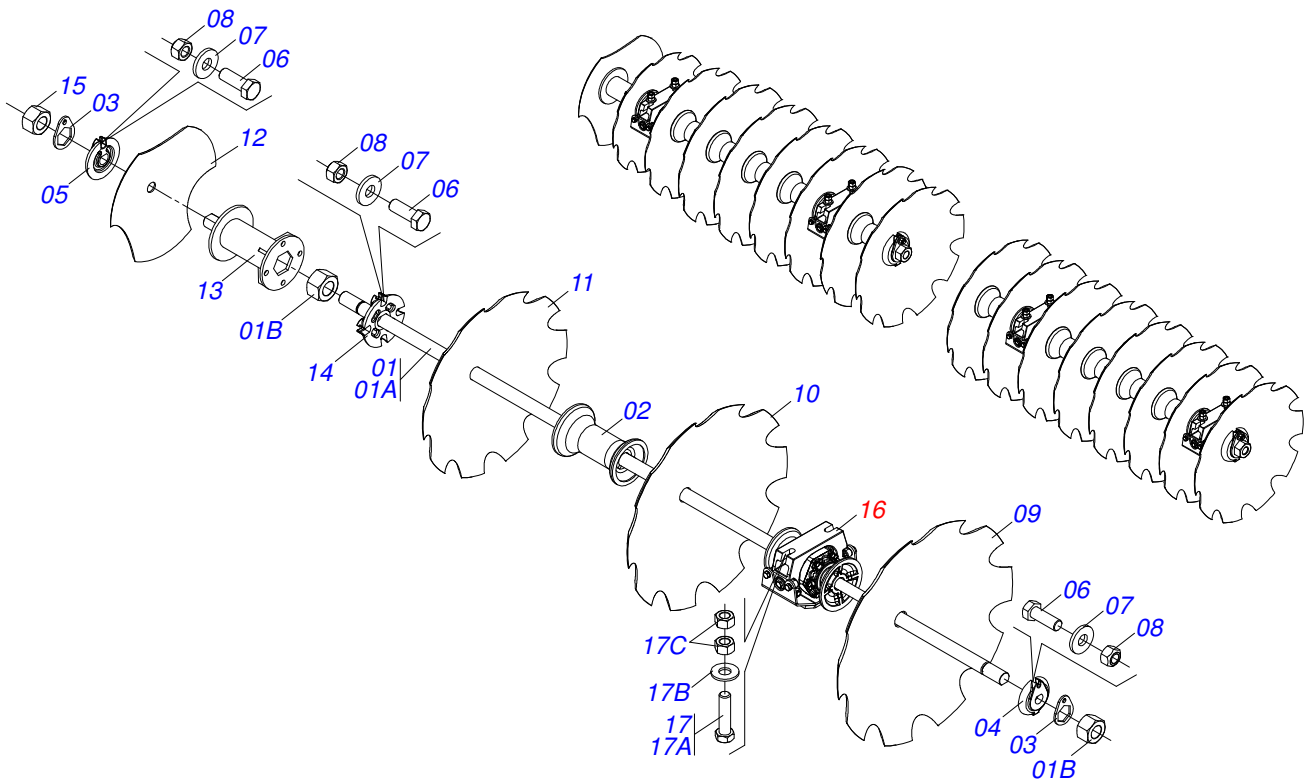

Item	Código	Descrição	QT
01	0503062227	MACACO COMPLETO (8088) ROBUSTEC	01

Item	Código	Descrição	QT
001	0581011745	SUPT VALVULA GCRO 7012	01
002	0503010919	VALV DESCG HFB060306	01
003	0503011334	PARAF 3/8 UNC X 3/4 C S G.5 ZN	02
004	0503010025	ARRUELA PRESSAO 3/8 ZN 1K01527	02
005	0503010190	ANEL O RING 2-114 N 3006-9B	04
006	0501010617	NIPLE 3/4 NF X 3/4 NF SEXT 7/8 X 44	04

Item	Código	Descrição	QT
01	0501046859	EIXO 1.5/8 7FPP X1780-PORCAS 2.3/4	02
01A	0501015631	EIXO 1.5/8 7FPP X1780	02
01B	0502840640	PORCA 1.5/8 7 FPP SEXT 2.3/4 SA	04
02	0502010626	SEPD 226 C/ F 1.5/8 ATCR	10
03	0511014339	TRAVA PORCA 1.5/8 SEXT 71,0/71,5 GA	04
04	0502011048	TRAVA EIXO EXT 1.5/8	02
05	0501012140	ARRUELA LISA 16,50 X 40 X 4,00 ZN	04
06	0503012412	PORCA S. AUTOTRAV MEC 5/8 UNC G.5 ZN	04
07	0503010232	PARAF 5/8 UNC X 1.3/4 C S G.5 ZN	04
08	0602037829	DR28X7,5 C102AF02FR1.11/16 10R TATU	10
09	0511048374	M AGR DM OL 225 X 1.5/8 OSC C/SUPT/PROT IMP	04
10	0502011047	TRAVA INT EIXO 1.5/8 ATCR	04
11	0521047424	CONJ PARAF 3/4 X 3 PARAF SEXT MANCAIS AGRICOLAS	08
11A	0501010500	PARAF 3/4 UNC X 3 C S G.5 ZN	08
11B	0501010322	ARRUELA LISA 20,50 X 46 X 4,00 ZN	08
11C	0503012183	PORCA SEXT NC 3/4 LEVE 1K03097 ZN	16