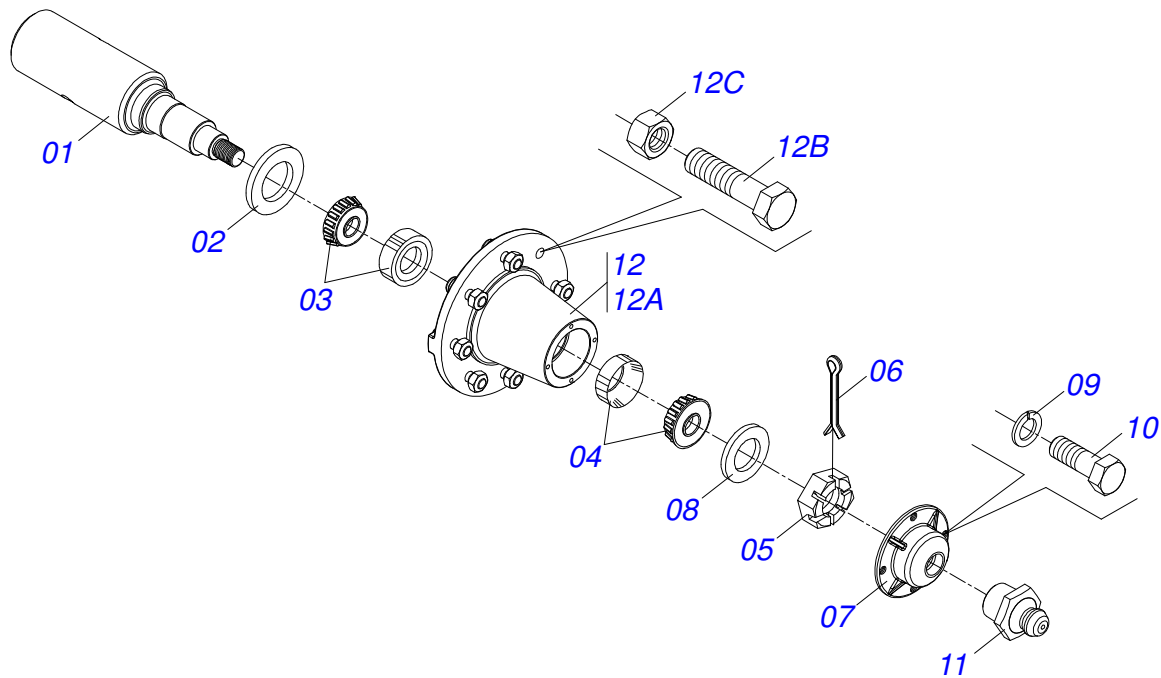

Item	Código	Descrição	QT
01	0541016566	PONTA EIXO 3.1/2 X 375 GCRO 7010	01
02	0503013314	RET 5166-GB 63,5 X 110 X 13 ARCA	01
03	0503015290	ROL 3780/3720 NAC	01
04	0503014821	ROL 2780/2720 NAC	01
05	0503830009	PORCA CAST R 1 UNS 14FPP X 22 SA	01
06	0503010018	CONTRAPINO 5/32 X 1.1/2	01
07	0502020591	TAMPA PROT 1G72673 PSA	01
08	0511812492	ARRUELA LISA 28 X 46 X 6,30 SA	01
09	0503011444	ARRUELA PRESSAO 5/16 SA	04
10	0503810358	PARAF 5/16 UNC X 7/8 C S G.5 SA	04
11	0503010002	GRAXEIRA 1800	01
12	0501110738	CX RODADO TRANSP C/PARAF GCRO 2240	01
12A	0502012260	CX RODADO TRANSPORTE GCRO 2240	01
12B	0501010186	PARAF ROD 5/8UNFX2.1/8CR G.5 REC ZN	08
12C	0503010064	PORCA CONICA 5/8 NF ZN	08