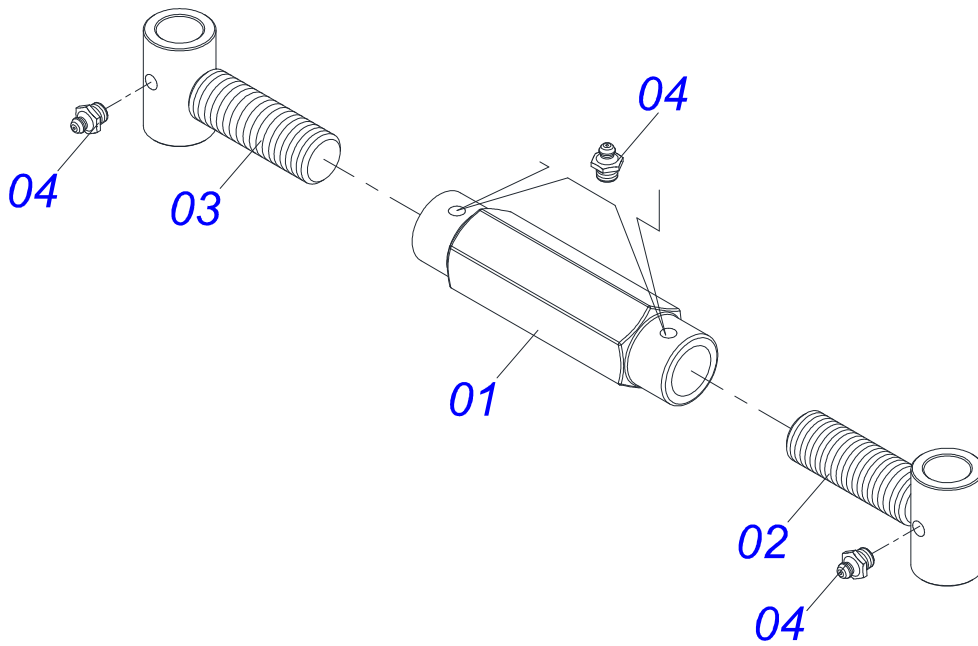

Item	Código	Descrição	QT
01	0502011469	PORCA REG 245 R. TRAPEZ GAPCW	01
02	0501069416	FUSO EXT R1.1/2 TRAPEZ DIRX140 GCRO	01
03	0501069417	FUSO EXT R1.1/2 TRAPEZ ESQX140 GCRO	01
04	0503010002	GRAXEIRA 1800	04