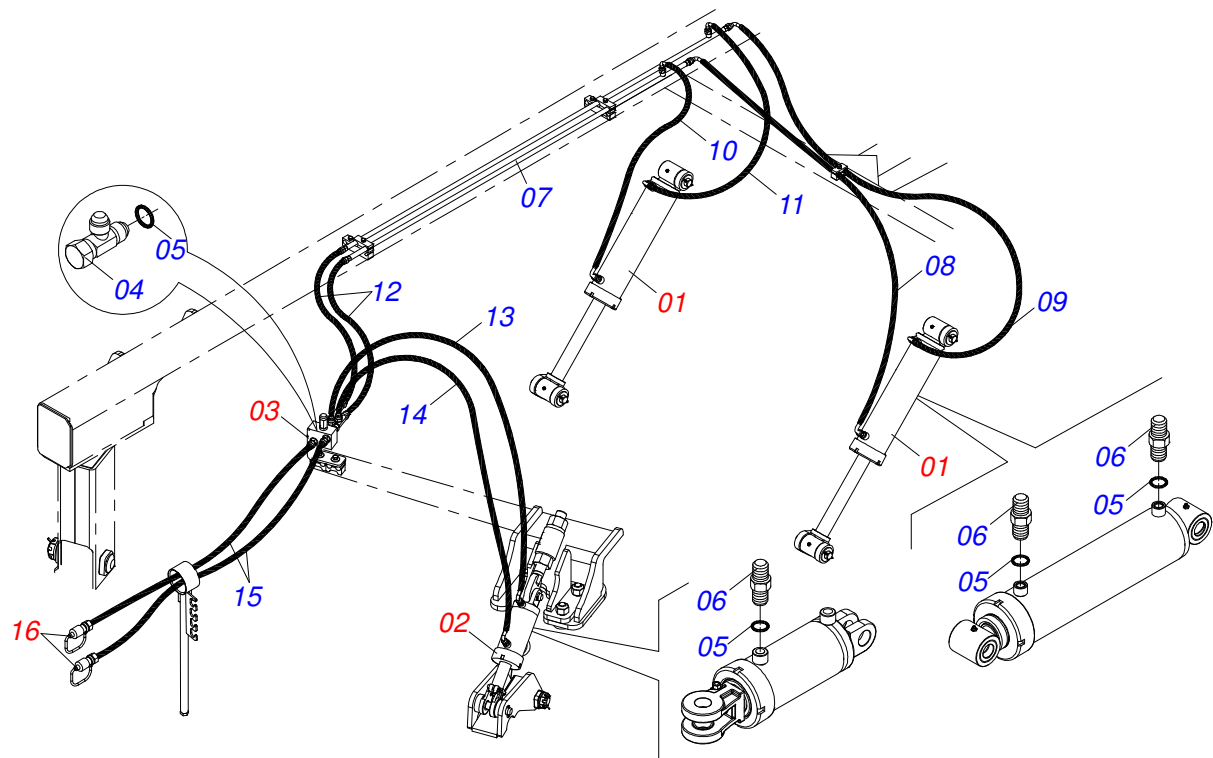

CIRCUITO HIDRÁULICO

Item	Código	Descrição	QT
01	0521051832	CIL HID 53,98 X 114,30 X 654 X 346 GCRO	02
02	0521046001	CIL HID 50,80X101,60X410X107 GCRO 7010 S-0915	01
03	0511059196	VALVULA COMPL GCRO 7012	01
04	0503011968	ADAPT T C/PORCA GIRAT LAT3/4 8R6X-S	02
05	0503010190	ANEL O RING 2-114 N 3006-9B	06
06	0501010617	NIPLE 3/4 NF X 3/4 NF SEXT 7/8 X 44	04
07	0521066937	DUTO DISTRIB OLEO 2650 03SAIDAS R3/4 JIC GCRO7012	02
08	0501080370	MANG 3/8 X 2400 TC-TC	01
09	0501080644	MANG 3/8 X 2000 TC-TC	01
10	0501080065	MANG 3/8 X 1200 TC-TC	01
11	0501082058	MANG 3/8 X 800 TC-TC	01
12	0501080106	MANG 3/8 X 800 TR-TR	02
13	0501080302	MANG 3/8 X 1300 TR-TC	01
14	0501080436	MANG 3/8 X 1500 TR-TC	01
15	0501080205	MANG 3/8 X 5500 TR-TM	02
16	0501053834	MACHO ENG RAP AGR 1/2 NPT C/TAMPA	02