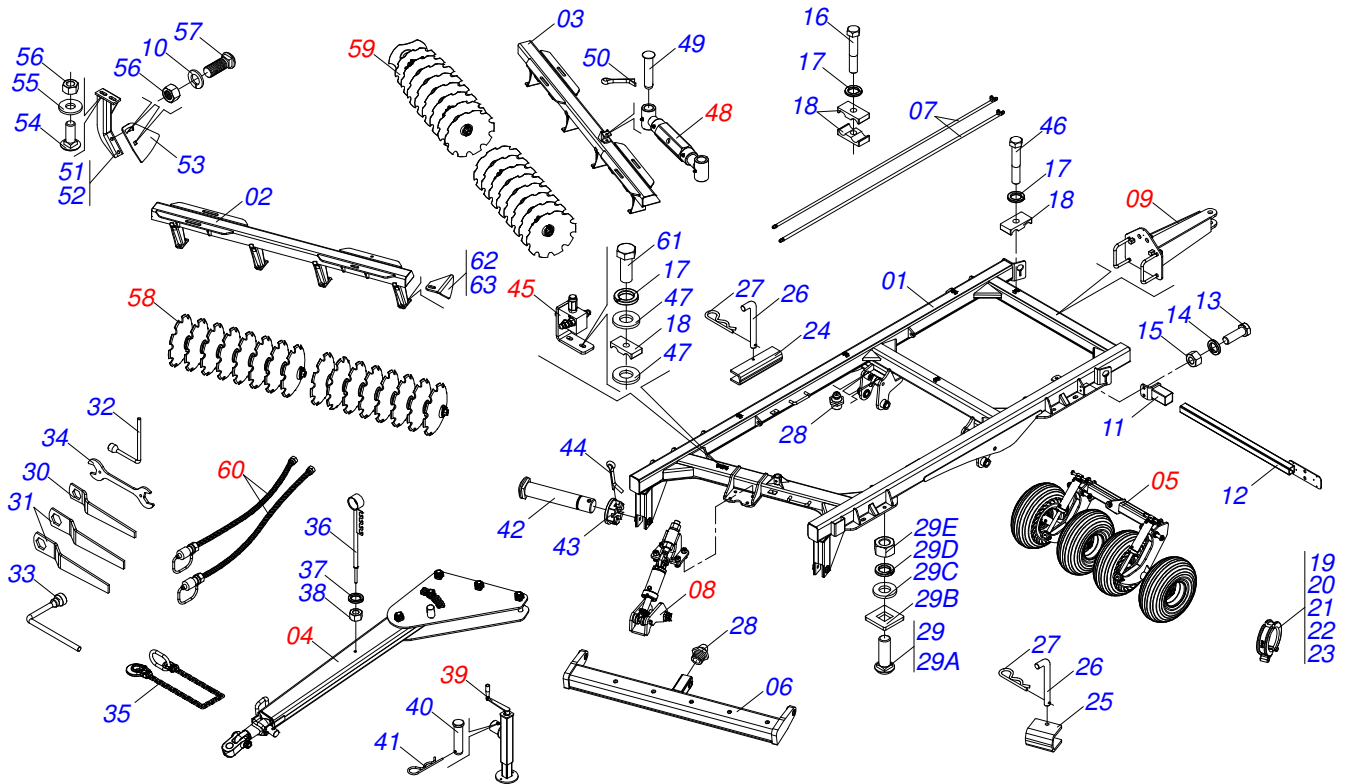

CHASSI COMPLETO

Item	Código	Descrição	032	036	040	044	048	052
01	0521067802	QUADRO GCCRO 7010 28 A 48 S-0417	001	001	001	001	001	001
02	0521067918	CHASSI DIANT GCCRO 7009 32D	001	000	000	000	000	000
02.	0521067920	CHASSI DIANT GCCRO 7009 36D	000	001	000	000	000	000
02..	0521067922	CHASSI DIANT GCCRO 7009 40D	000	000	001	000	000	000
02...	0521067924	CHASSI DIANT GCCRO 7009 44D	000	000	000	001	000	000
02....	0521067926	CHASSI DIANT GCCRO 7009 48D	000	000	000	000	001	000
02.....	0521067928	CHASSI DIANT GCCRO 7009 52D	000	000	000	000	000	001
03	0521067919	CHASSI TRAS GCCRO 7009 32D	001	000	000	000	000	000
03.	0521067921	CHASSI TRAS GCCRO 7009 36D	000	001	000	000	000	000
03..	0521067923	CHASSI TRAS GCCRO 7009 40D	000	000	001	000	000	000
03...	0521067925	CHASSI TRAS GCCRO 7009 44D	000	000	000	001	000	000
03....	0521067927	CHASSI TRAS GCCRO 7009 48D	000	000	000	000	001	000
03.....	0521067929	CHASSI TRAS GCCRO 7009 52D	000	000	000	000	000	001
04	0521047325	BARRA TRACAO COMPL GCRO 7010 LEVE	001	001	001	001	001	001
05	0909093667	CONJUNTO DO RODADO	001	001	001	001	001	001
06	0521066494	BARRA ENGATE (2085) GCRO 7010	001	001	001	001	001	001
07	0521067804	DUTO DISTR OLEO 2150 (3SAIDAS R.3/4 JIC) GCRO 7010	002	002	002	002	002	002
08	0909092740	CONJUNTO DO ARTICULADO DO CABEÇALHO	001	001	001	001	001	001
09	0909093668	KIT ENGATE TRASEIRO	001	001	001	001	001	001
10	0503010027	ARRUELA PRESSAO 5/8 ZN 1K01574	050	050	058	066	074	074
11	0521066624	FIX SUPORTE LANTERNA GCRO 7010	002	002	002	002	002	002
12	0521066443	SUPT FIX LANTERNA 1280 GCRO 7010	002	002	002	002	002	002
13	0503011082	PARAF 1/2 UNC X 1.3/4 CSRT G.5 ZN	004	004	004	004	004	004
14	0503010019	ARRUELA PRESSAO 1/2 ZN 1K01556	004	004	004	004	004	004
15	0503010060	PORCA S. 1/2 UNC G.5 ZN	004	004	004	004	004	004
16	0503011103	PARAF 7/16 UNC X 2.1/2 C S G.5 ZN	002	002	002	002	002	002
17	0503010180	ARRUELA PRESSAO 7/16 ZN 1K01546	007	007	007	007	007	007
18	0502010477	CORPO SUP PRESILHA	009	009	009	009	009	009
19	0501047895	TOPADOR 25 P/CIL 1.3/4 2 2.1/8	006	006	006	006	006	006
20	0501047885	TOPADOR 30 P/CIL 1.3/4 2 2.1/8	003	003	003	003	003	003
21	0501047886	TOPADOR 35 P/CIL 1.3/4 2 2.1/8	003	003	003	003	003	003
22	0501047887	TOPADOR 40 P/CIL 1.3/4 2 2.1/8	003	003	003	003	003	003
23	0501047888	TOPADOR 45 P/CIL 1.3/4 2 2.1/8	003	003	003	003	003	003