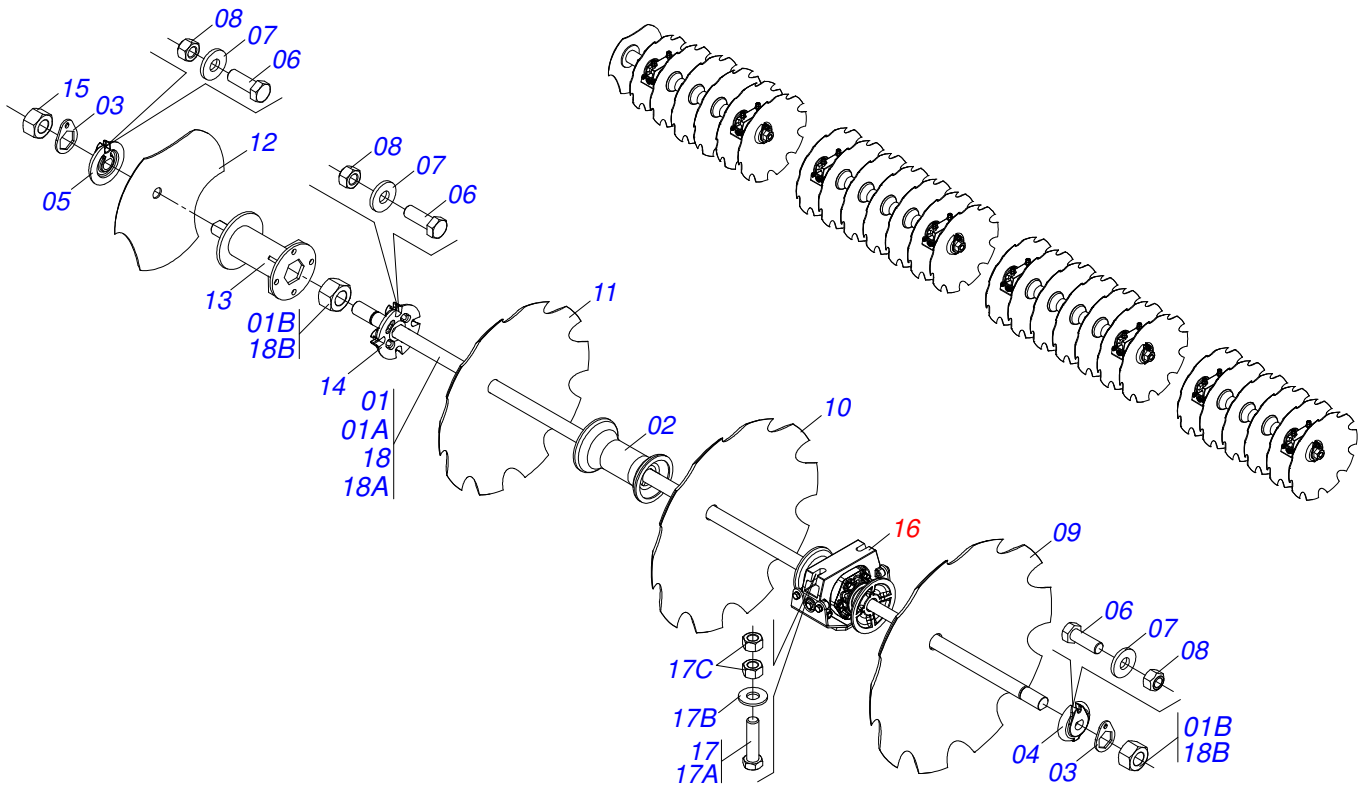

Item	Código	Descrição	QT
01	0501046857	EIXO 1.5/8 7FPP X1555-PORCAS 2.3/4	02
01A	0501015632	EIXO 1.5/8 7FPP X1555	02
01B	0502040640	PORCA 1.5/8 7 FPP SEXT 2.3/4 ZN	04
02	0502010626	SEPD 226 C/ F 1.5/8 ATCR	14
03	0511014339	TRAVA PORCA 1.5/8 SEXT 71,0/71,5 GA	08
04	0502011047	TRAVA INT EIXO 1.5/8 ATCR	04
05	0502011048	TRAVA EIXO EXT 1.5/8	04
06	0503010232	PARAF 5/8 UNC X 1.3/4 C S G.5 ZN	12
07	0501012140	ARRUELA LISA 16,50 X 40 X 4,00 ZN	12
08	0503012412	PORCA S. AUTOTRAV MEC 5/8 UNC G.5 ZN	12
09	0602037829	DR28X7,5 C102AF02FR1.11/16 10R TATU	24
10	0602033145	DR26X7,5 C89AF02FR42,86 10REC ROME	01
11	0602030424	DR24X7,5 C85AF02FR1.11/16 10REC	01
12	0602029301	DR22X6 C63AFPAPFR1.11/16 03REC TATU	01
13	0521064277	SEPD 186 (ESP. 230 1.5/8) DODH	01
14	0502012377	TRAVA EXT EIXO 1.5/8 FURROW FILLER	01
15	0502040640	PORCA 1.5/8 7 FPP SEXT 2.3/4 ZN	01
16	0511048374	M AGR DM OL 225 X 1.5/8 OSC C/SUPT/PROT IMP	08
17	0521047424	CONJ PARAF 3/4 X 3 PARAF SEXT MANCAIS AGRICOLAS	16
17A	0501010500	PARAF 3/4 UNC X 3 C S G.5 ZN	16
17B	0501010322	ARRUELA LISA 20,50 X 46 X 4,00 ZN	16
17C	0503012183	PORCA SEXT NC 3/4 LEVE 1K03097 ZN	32
18	0501046855	EIXO 1.5/8 7FPP X1320-PORCAS 2.3/4	02
18A	0501015237	EIXO 1.5/8 7FPP X1320	02
18B	0502040640	PORCA 1.5/8 7 FPP SEXT 2.3/4 ZN	04