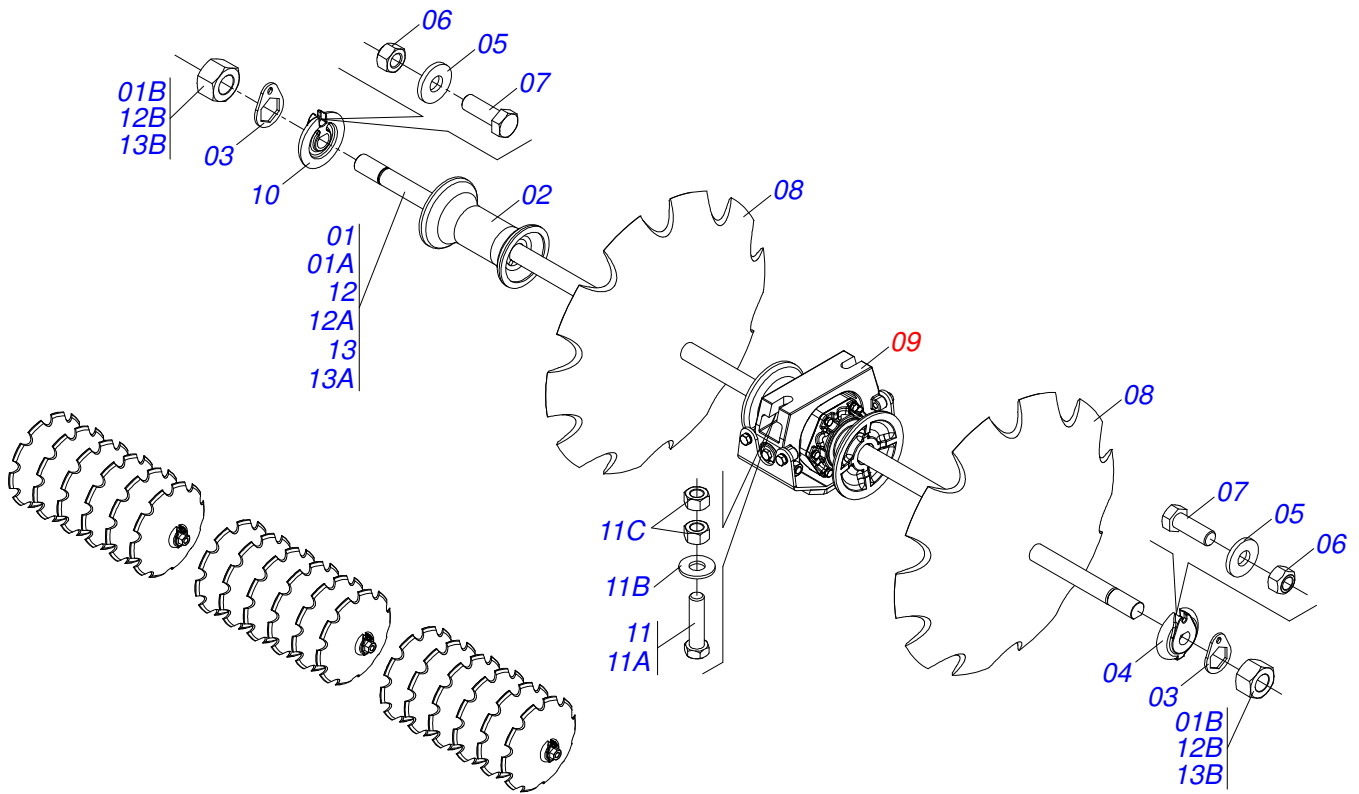

Item	Código	Descrição	036	040	044	048
01	0501046857	EIXO 1.5/8 7FPP X1555-PORCAS 2.3/4	000	002	002	000
01A	0501015632	EIXO 1.5/8 7FPP X1555	000	002	002	000
01B	0502040640	PORCA 1.5/8 7 FPP SEXT 2.3/4 ZN	000	004	004	000
02	0502010626	SEPD 226 C/ F 1.5/8 ATCR	009	011	013	015
03	0511014339	TRAVA PORCA 1.5/8 SEXT 71,0/71,5 GA	006	006	006	006
04	0502011048	TRAVA EIXO EXT 1.5/8	003	003	003	003
05	0501012140	ARRUELA LISA 16,50 X 40 X 4,00 ZN	006	006	006	006
06	0503012412	PORCA S. AUTOTRAB MEC 5/8 UNC G.5 ZN	006	006	006	006
07	0503010232	PARAF 5/8 UNC X 1.3/4 C S G.5 ZN	006	006	006	006
08	0602037829	DR28X7,5 C102AF02FR1.11/16 10R TATU	018	020	022	024
09	0511048374	M AGR DM OL 225 X 1.5/8 OSC C/SUPT/PROT IMP	006	006	006	006
10	0502011047	TRAVA INT EIXO 1.5/8 ATCR	003	003	003	003
11	0521047424	CONJ PARAF 3/4 X 3 PARAF SEXT MANCAIS AGRICOLAS	012	012	012	012
11A	0501010500	PARAF 3/4 UNC X 3 C S G.5 ZN	012	012	012	012
11B	0501010322	ARRUELA LISA 20,50 X 46 X 4,00 ZN	012	012	012	012
11C	0503012183	PORCA SEXT NC 3/4 LEVE 1K03097 ZN	024	024	024	024
12	0501046855	EIXO 1.5/8 7FPP X1320-PORCAS 2.3/4	003	001	000	000
12A	0501015237	EIXO 1.5/8 7FPP X1320	003	001	000	000
12B	0502040640	PORCA 1.5/8 7 FPP SEXT 2.3/4 ZN	006	002	000	000
13	0501046859	EIXO 1.5/8 7FPP X1780-PORCAS 2.3/4	000	000	001	003
13A	0501015631	EIXO 1.5/8 7FPP X1780	000	000	001	003
13B	0502040640	PORCA 1.5/8 7 FPP SEXT 2.3/4 ZN	000	000	002	006