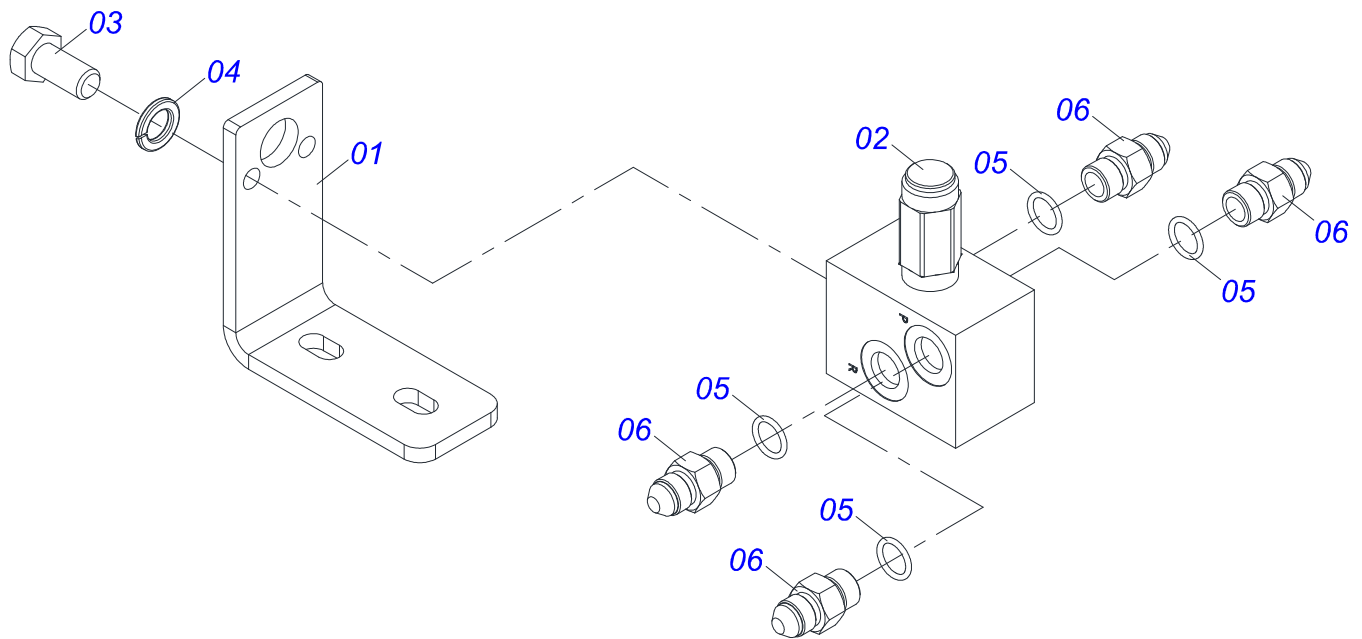

Item	Código	Descrição	QT
001	0581011745	SUPT VALVULA GCRO 7012	01
002	0503010919	VALV DESCG HFB060306	01
003	0503011334	PARAF 3/8 UNC X 3/4 C S G.5 ZN	02
004	0503010025	ARRUELA PRESSAO 3/8 ZN 1K01527	02
005	0503010190	ANEL O RING 2-114 N 3006-9B	04
006	0501010617	NIPLE 3/4 NF X 3/4 NF SEXT 7/8 X 44	04