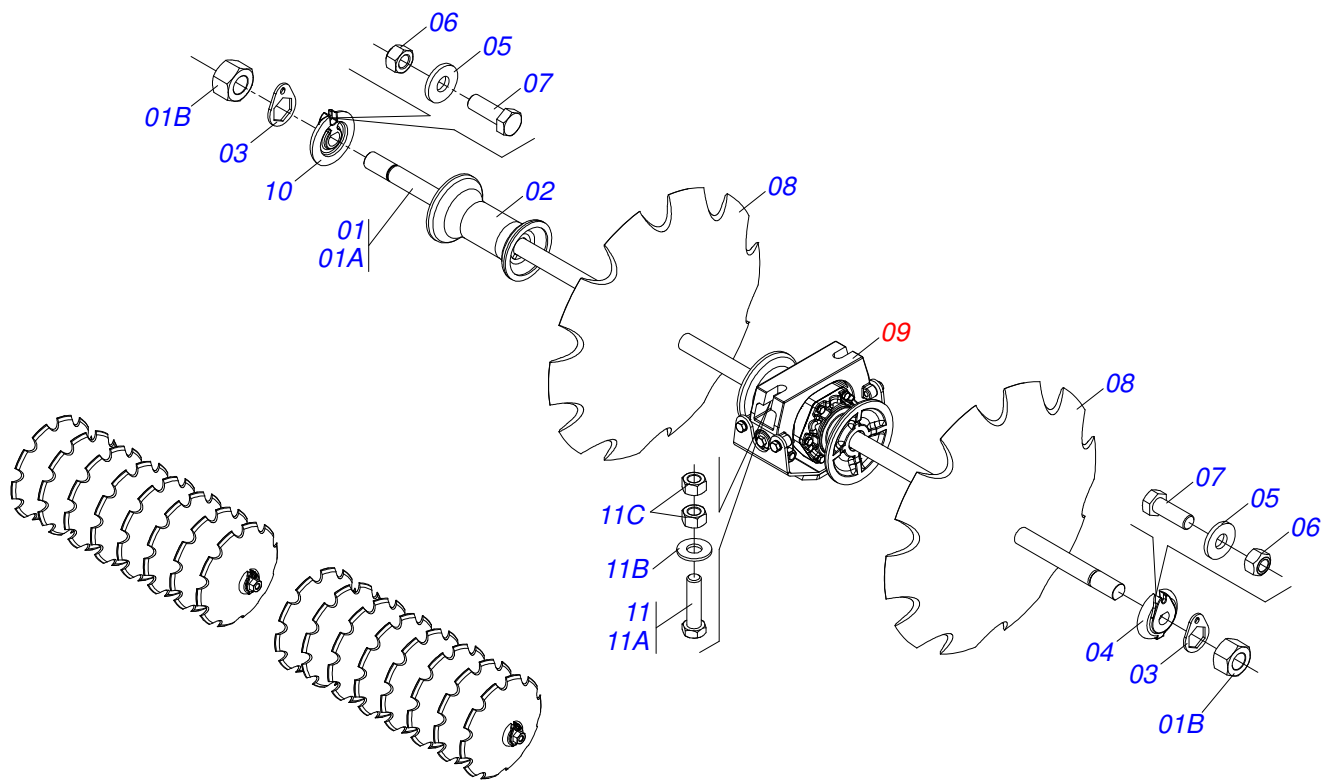

Item	Código	Descrição	QT
01	0501046859	EIXO 1.5/8 7FPP X1780-PORCAS 2.3/4	02
01A	0501015631	EIXO 1.5/8 7FPP X1780	02
01B	0502840640	PORCA 1.5/8 7 FPP SEXT 2.3/4 SA	04
02	0502010626	SEPD 226 C/ F 1.5/8 ATCR	10
03	0511014339	TRAVA PORCA 1.5/8 SEXT 71,0/71,5 GA	04
04	0502011048	TRAVA EIXO EXT 1.5/8	02
05	0501012140	ARRUELA LISA 16,50 X 40 X 4,00 ZN	04
06	0503012412	PORCA S. AUTOTRAV MEC 5/8 UNC G.5 ZN	04
07	0503010232	PARAF 5/8 UNC X 1.3/4 C S G.5 ZN	04
08	0602037829	DR28X7,5 C102AF02FR1.11/16 10R TATU	10
09	0511048374	M AGR DM OL 225 X 1.5/8 OSC C/SUPT/PROT IMP	04
10	0502011047	TRAVA INT EIXO 1.5/8 ATCR	04
11	0521047424	CONJ PARAF 3/4 X 3 PARAF SEXT MANCAIS AGRICOLAS	08
11A	0501010500	PARAF 3/4 UNC X 3 C S G.5 ZN	08
11B	0501010322	ARRUELA LISA 20,50 X 46 X 4,00 ZN	08
11C	0503012183	PORCA SEXT NC 3/4 LEVE 1K03097 ZN	16