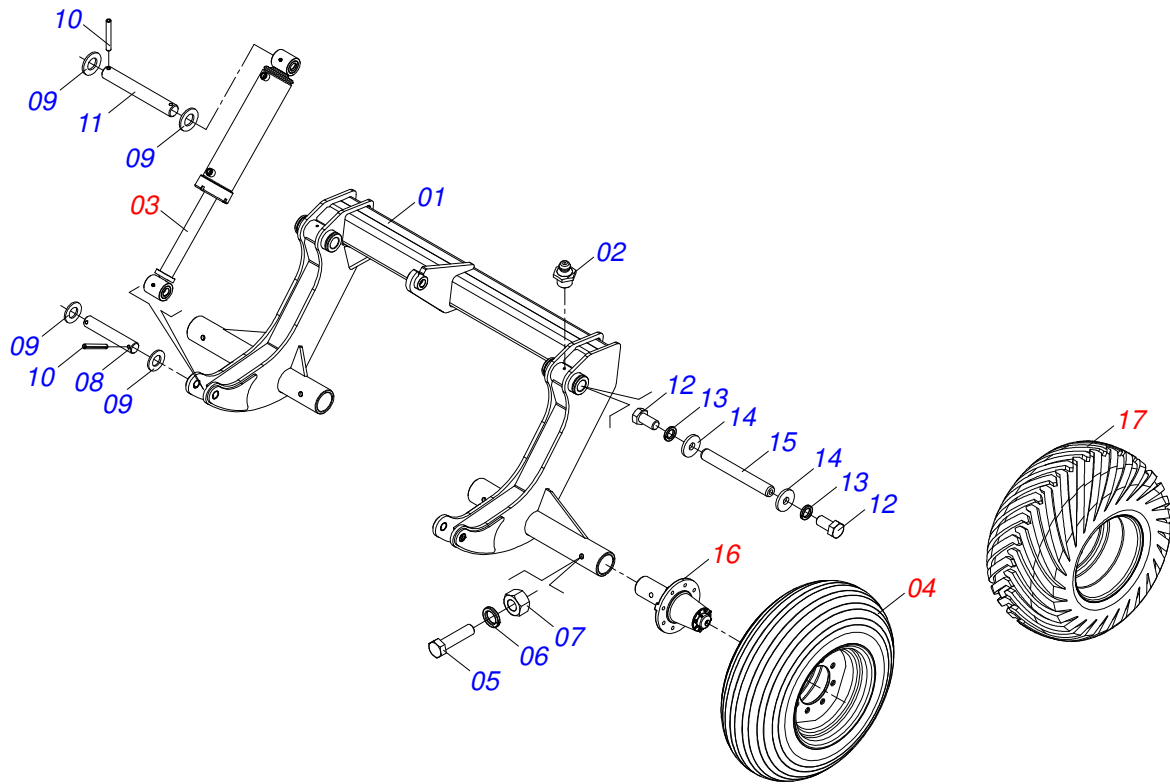

Item	Código	Descrição	032	036	040	044	048	052
01	0521067803	RODEIRO GCRO/GCCRO 7010 28 A 48 S-0417	001	001	001	001	001	001
02	0503010002	GRAXEIRA 1800	002	002	002	002	002	002
03	0521051832	CIL HID 53,98 X 114,30 X 654 X 346 GCRO	002	002	002	002	002	002
04	0503060414	RODA C/PNEU 11L15 RAIADO BL-12L 8F	004	004	004	004	000	000
05	0503011198	PARAF 3/4 UNC X 6 C S G.5 ZN	004	004	004	004	004	004
06	0503010023	ARRUELA PRESSAO 3/4 ZN 1K01584	004	004	004	004	004	004
07	0503010014	PORCA S. 3/4 UNC (PESADA) G.5 ZN	004	004	004	004	004	004
08	0531018101	EIXO ARTIC 31,75 X 160 GASPCW 25 ZN	002	002	002	002	002	002
09	0501017779	ARRUELA LISA 32 X 60 X 4,75 ZN	008	008	008	008	008	008
10	0503011877	PINO ELAST 701194 8 X 60	008	008	008	008	008	008
11	0531018105	EIXO ARTIC 31,75 X 300 GASPCW 25 ZN	002	002	002	002	002	002
12	0503011250	PARAF 1 UNC X 2 C S G.7 ZN	004	004	004	004	004	004
13	0503010012	ARRUELA PRESSAO 1 ZN 1K01602	004	004	004	004	004	004
14	0521011565	ARRUELA LISA 26,50 X 80 X 9,50 ZN	004	004	004	004	004	004
15	0531018062	EIXO JUNCAO 408 GASPCW	002	002	002	002	002	002
16	0501056467	RODADO S/PNEU GCRO 7010	004	004	004	004	004	004
17	0503060102	RODA C/ PNEU 400/60 - 14 L GAPCW	000	000	000	000	004	004