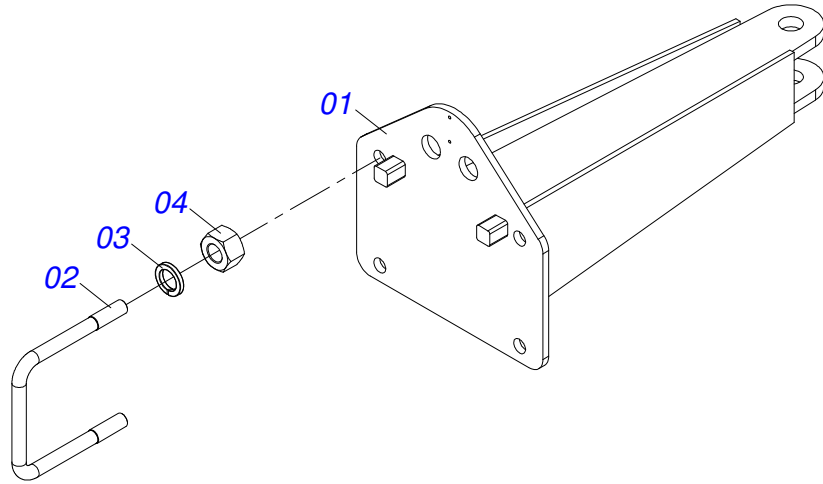

Item	Código	Descrição	QT
01	0501069421	ENGATE TRASEIRO (LEVE) GCRO	01
02	0541016679	PREND R.7/8" UNF X 200 X 200	02
03	0503010408	ARRUELA PRESSAO 7/8 ZN	04
04	0503010558	PORCA 7/8 NF PESADA ALTA ZN	04