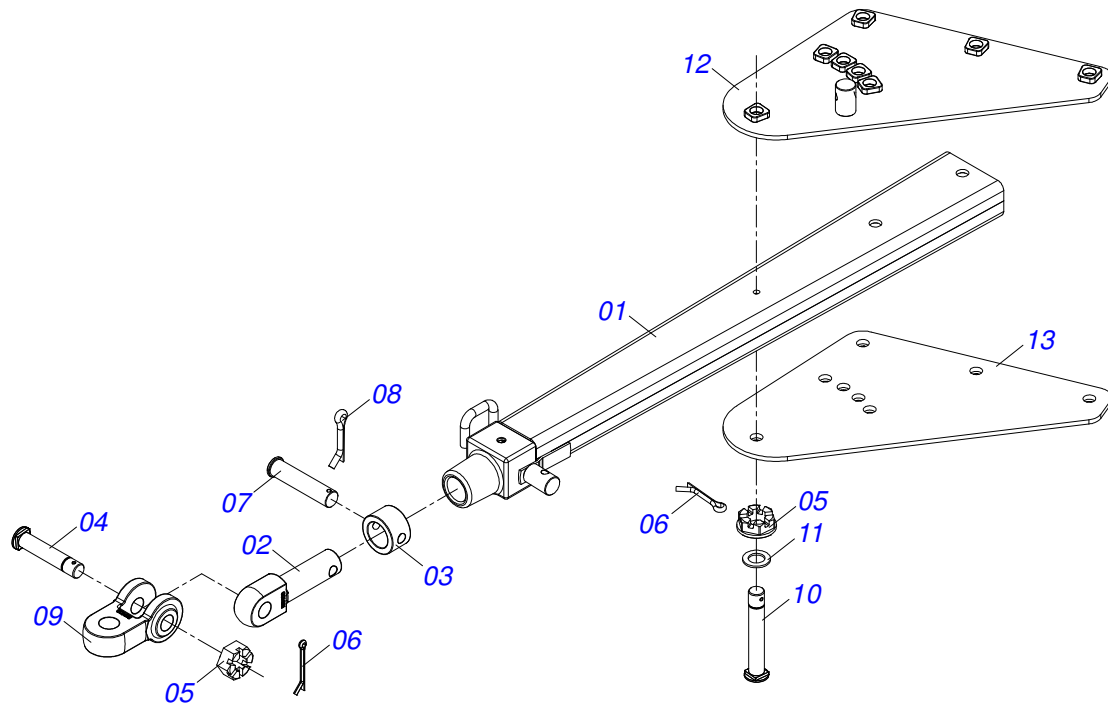

Item	Código	Descrição	QT
001	0511071192	CORPO BARRA TRACAO GCRO 7010	01
002	1902040223	PINO ENG RH 91C	01
003	1902040327	ANEL TRAVA ENG STA	01
004	0521012545	EIXO JUNCAO 38,00 X 183 PQ GASP / GASPM	01
005	0501011301	PORCA CAST 1.1/2UNC 6FPP SEX2.5/16ZN	06
006	0503010010	CONTRAPINO 1/4 X 2.1/2	06
007	0511014902	EIXO JUNCAO 25 X 100 CAB FRESADA ZN	01
008	0503010571	CONTRAPINO 1/4 X 1.1/2	01
009	1902040733	U ENG ATCR 32A44	01
010	0521011880	EIXO JUNCAO 37,50 X 227 PQ R.1.1/2 GAPCW ZN	05
011	0501012916	ARRUELA LISA 38,50 X 66 X 4,75 ZN	05
012	0511067825	PLACA SUP GASPCR-EHD 10020 12	01
013	0511067826	PLACA INF GASPCR-EHD 10020 12	01