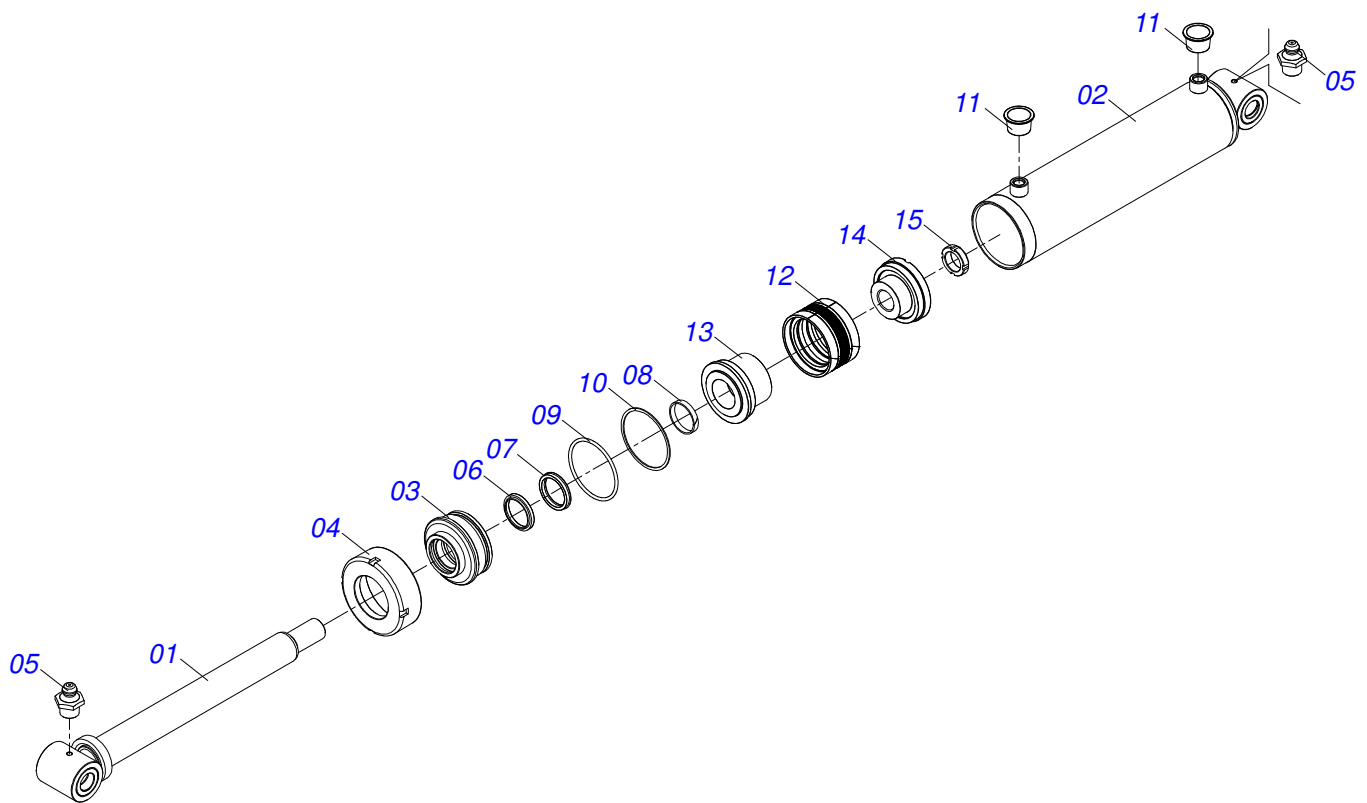

Item	Código	Descrição	QT
01	0521061684	EXTENSOR 56,98 X 590,50 GCRO	01
02	0521061685	CAMISA 114,30 X 500 GCRO 7010	01
03	0502012644	SUPT ANEIS 53,98 X 114,30 GCRO 7010	01
04	0502011222	TAMPA MOVEL 114,3	01
05	0503010002	GRAXEIRA 1800	02
06	0503015715	VEDACAO SCRAPER WAE302125-Z201	01
07	0503015642	VEDACAO U-CUP RUUB000970	01
08	0503015641	ANEL SLYDRING GR6900530-HM061	01
09	0503011892	ANEL O RING 2-346 N 3006-9B 1G04629	01
10	0503011893	ANEL BACK-UP 8-346 1G31096	01
11	0503030384	PLUG CON N-001	02
12	0503015640	VED SELEMASTER DSM PCUB000014	01
13	0561016578	CORPO EMBOLO Ø53,98 X 114,30 HASTE	01
14	0581015283	CORPO EMBOLO 114,30 R. 1.1/2 14 FPP	01
15	0503819100	PORCA KM AUTOTRAV TOP LOCK 1.1/2 UNF SA (KMP 0099)	01