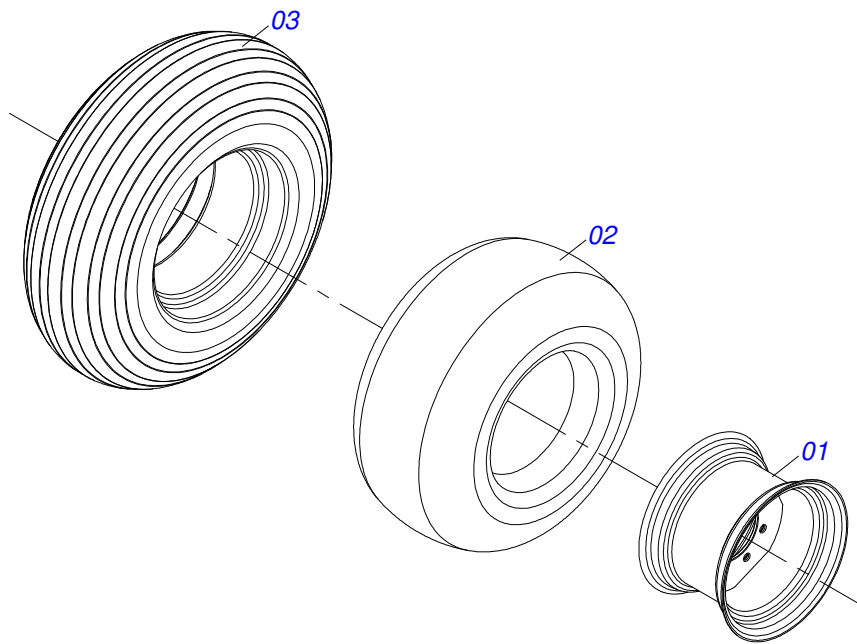

Item	Código	Descrição	QT
001	0503012108	RODA 10 LB X 15 X 8F X 203 GCRO	01
002	0503010860	CAMARA AR 11L 15	01
003	0503011469	PNEU 11-15 RAIADO BL - 12L	01