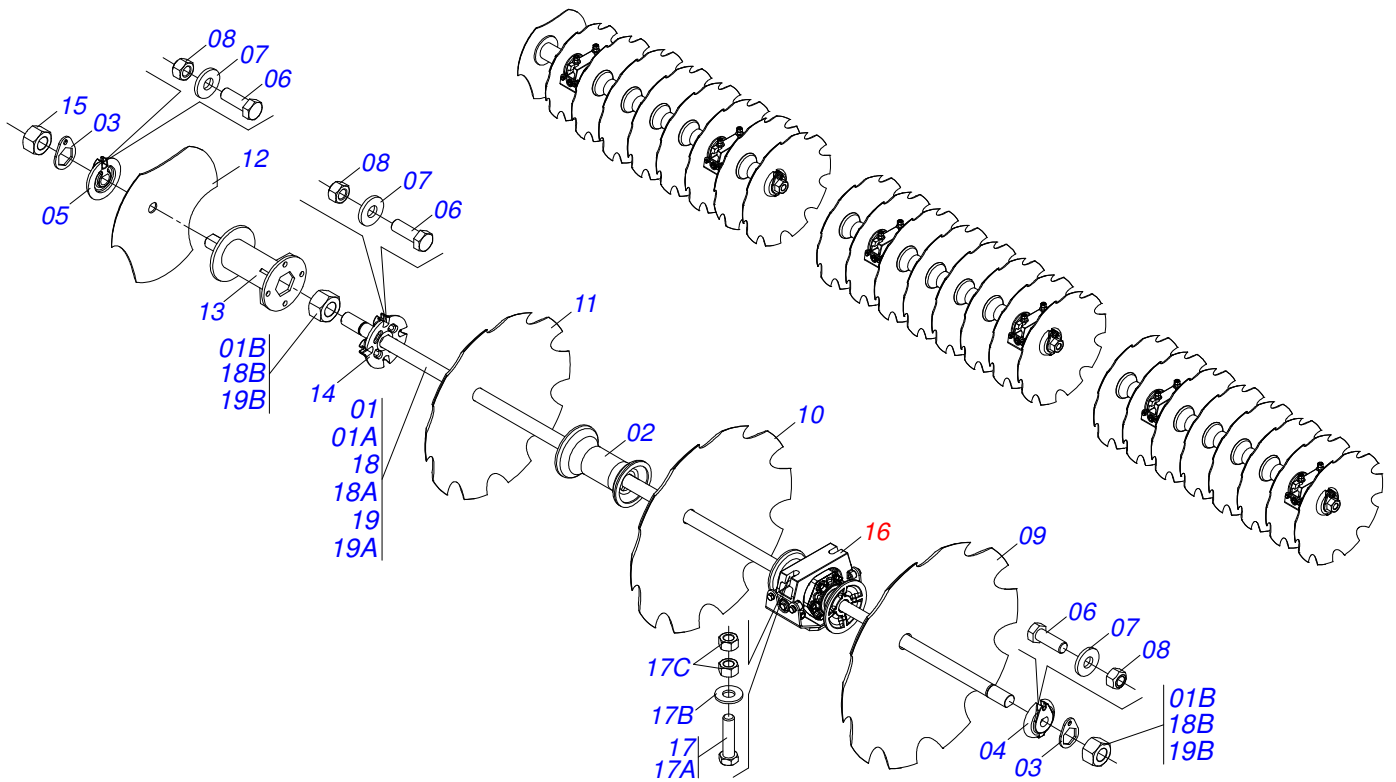

Item	Código	Descrição	036	040	044	048
01	0501046859	EIXO 1.5/8 7FPP X1780-PORCAS 2.3/4	000	000	001	003
01A	0501015631	EIXO 1.5/8 7FPP X1780	000	000	001	003
01B	0502040640	PORCA 1.5/8 7 FPP SEXT 2.3/4 ZN	000	000	002	006
02	0502010626	SEPD 226 C/ F 1.5/8 ATCR	009	011	012	015
03	0511014339	TRAVA PORCA 1.5/8 SEXT 71,0/71,5 GA	006	006	006	006
04	0502011047	TRAVA INT EIXO 1.5/8 ATCR	003	003	003	003
05	0502011048	TRAVA EIXO EXT 1.5/8	003	003	003	003
06	0503010232	PARAF 5/8 UNC X 1.3/4 C S G.5 ZN	010	010	010	010
07	0501012140	ARRUELA LISA 16,50 X 40 X 4,00 ZN	010	010	010	010
08	0503012412	PORCA S. AUTOTRAV MEC 5/8 UNC G.5 ZN	010	010	010	010
09	0602037829	DR28X7,5 C102AF02FR1.11/16 10R TATU	016	018	020	022
10	0602033145	DR26X7,5 C89AF02FR42,86 10REC ROME	001	001	001	001
11	0602030424	DR24X7,5 C85AF02FR1.11/16 10REC	001	001	001	001
12	0602029301	DR22X6 C63AFPFR1.11/16 03REC TATU	001	001	001	001
13	0521064277	SEPD 186 (ESP. 230 1.5/8) DODH	001	001	001	001
14	0502012377	TRAVA EXT EIXO 1.5/8 FURROW FILLER	001	001	001	001
15	0502040640	PORCA 1.5/8 7 FPP SEXT 2.3/4 ZN	001	001	001	001
16	0511048374	M AGR DM OL 225 X 1.5/8 OSC C/SUPT/PROT IMP	006	006	006	006
17	0521047424	CONJ PARAF 3/4 X 3 PARAF SEXT MANCAIS AGRICOLAS	012	012	012	012
17A	0501010500	PARAF 3/4 UNC X 3 C S G.5 ZN	012	012	012	012
17B	0501010322	ARRUELA LISA 20,50 X 46 X 4,00 ZN	012	012	012	012
17C	0503012183	PORCA SEXT NC 3/4 LEVE 1K03097 ZN	024	024	024	024
18	0501046855	EIXO 1.5/8 7FPP X1320-PORCAS 2.3/4	003	001	000	000
18A	0501015237	EIXO 1.5/8 7FPP X1320	003	001	000	000
18B	0502040640	PORCA 1.5/8 7 FPP SEXT 2.3/4 ZN	006	002	000	000
19	0501046857	EIXO 1.5/8 7FPP X1555-PORCAS 2.3/4	000	002	002	000
19A	0501015632	EIXO 1.5/8 7FPP X1555	000	002	002	000
19B	0502040640	PORCA 1.5/8 7 FPP SEXT 2.3/4 ZN	000	004	004	000