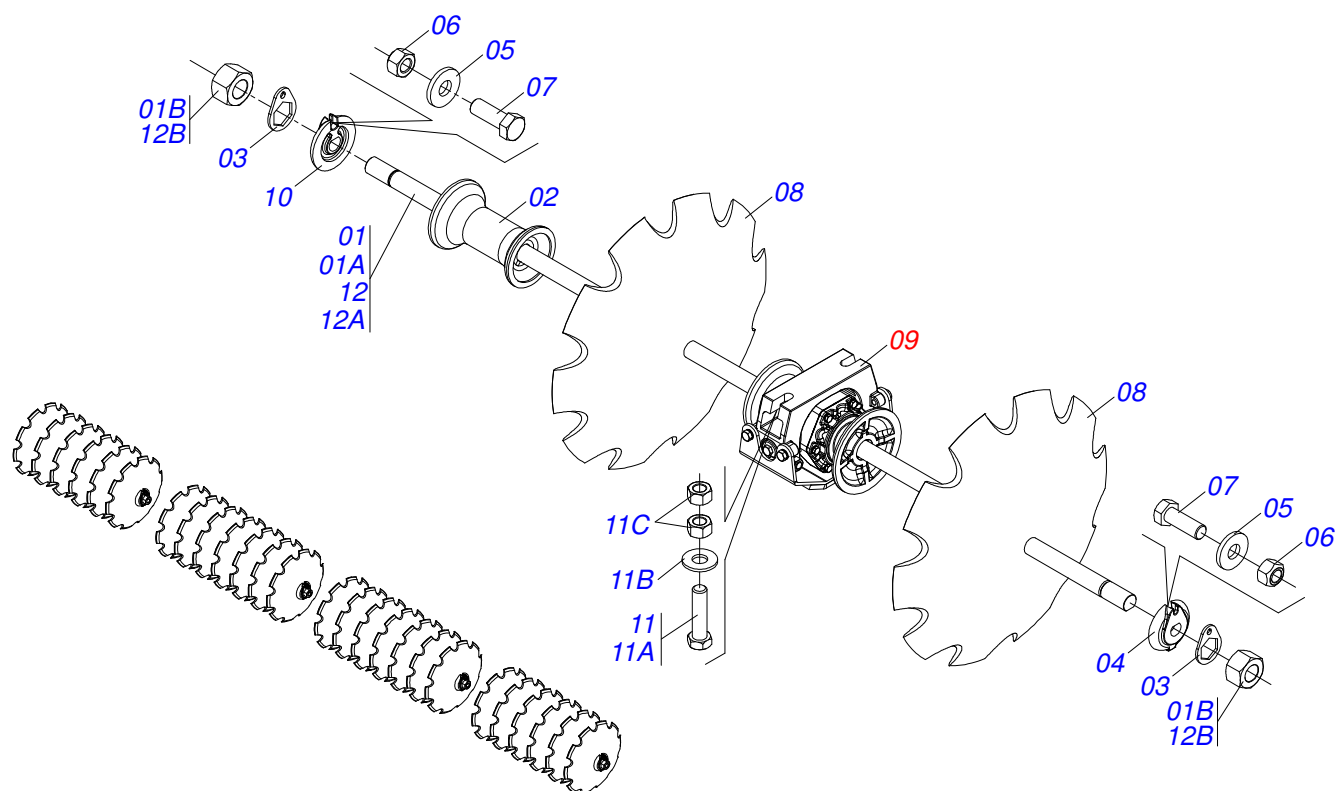

Item	Código	Descrição	QT
01	0501046855	EIXO 1.5/8 7FPP X1320-PORCAS 2.3/4	02
01A	0501015237	EIXO 1.5/8 7FPP X1320	02
01B	0502040640	PORCA 1.5/8 7 FPP SEXT 2.3/4 ZN	04
02	0502010626	SEPD 226 C/ F 1.5/8 ATCR	14
03	0511014339	TRAVA PORCA 1.5/8 SEXT 71,0/71,5 GA	08
04	0502011048	TRAVA EIXO EXT 1.5/8	04
05	0501012140	ARRUELA LISA 16,50 X 40 X 4,00 ZN	08
06	0503012412	PORCA S. AUTOTRAV MEC 5/8 UNC G.5 ZN	08
07	0503010232	PARAF 5/8 UNC X 1.3/4 C S G.5 ZN	08
08	0602037829	DR28X7,5 C102AF02FR1.11/16 10R TATU	26
09	0511048374	M AGR DM OL 225 X 1.5/8 OSC C/SUPT/PROT IMP	08
10	0502011047	TRAVA INT EIXO 1.5/8 ATCR	04
11	0521047424	CONJ PARAF 3/4 X 3 PARAF SEXT MANCAIS AGRICOLAS	16
11A	0501010500	PARAF 3/4 UNC X 3 C S G.5 ZN	16
11B	0501010322	ARRUELA LISA 20,50 X 46 X 4,00 ZN	16
11C	0503012183	PORCA SEXT NC 3/4 LEVE 1K03097 ZN	32
12	0501046857	EIXO 1.5/8 7FPP X1555-PORCAS 2.3/4	02
12A	0501015632	EIXO 1.5/8 7FPP X1555	02
12B	0502040640	PORCA 1.5/8 7 FPP SEXT 2.3/4 ZN	04