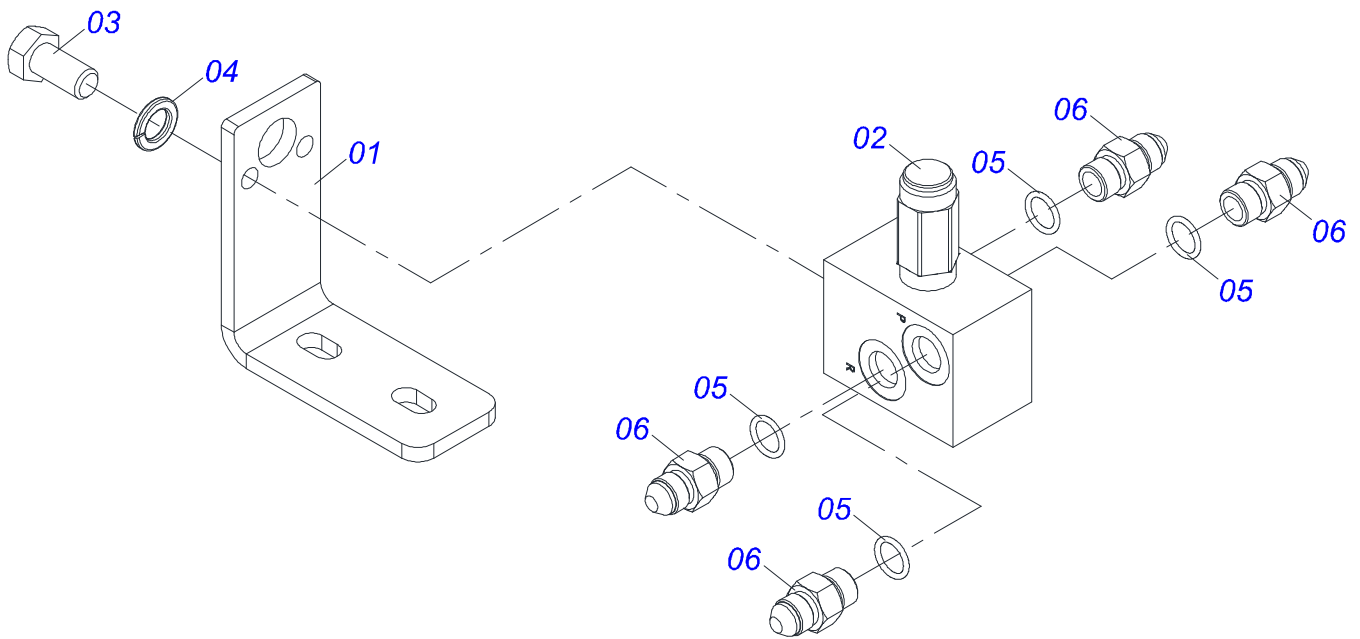

Item	Código	Descrição	Ver Pág.	QT
01	0581011745	SUPORE VALVULA		01
02	0503010919	VALVULA DESCARGA HFB060306		01
03	0503011334	PARAFUSO 3/8 UNC X 3/4 CS G.5		02
04	0503010025	ARRUELA PRESSAO 3/8		02
05	0503010190	ANEL O RING 2-114 N 3006-9B		04
06	0501010617	NIPLE 3/4 NF X 3/4 NF SEXTAVADO 7/8 X 44		04