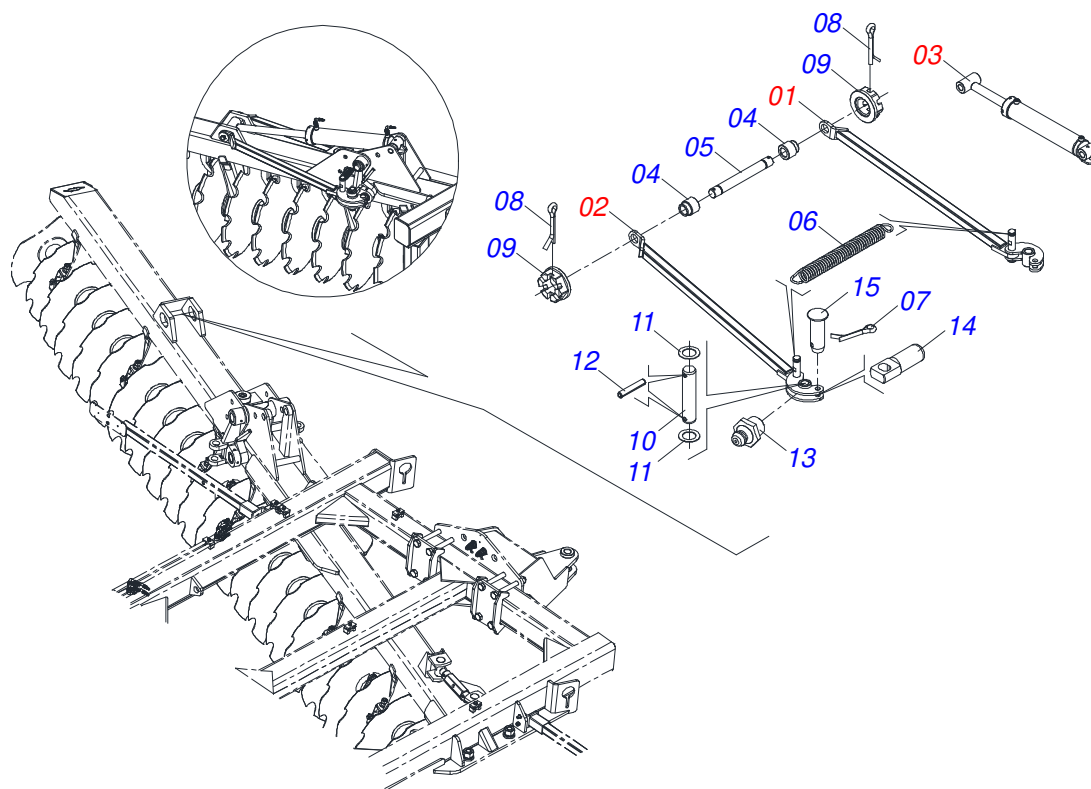

Item	Código	Descrição	Ver Pág.	QT
01	0501052723	BRACO ACIONADOR DIANTEIRO ESQUERDO TRASEIRO DIREITO COMPLETO	13	04
02	0501052724	BRACO ACIONADOR TRASEIRO ESQUERDO DIANTEIRO DIREITO COMPLETO	14	04
03	0511057940	CILINDRO HIDRAULICO 50,80 X 101,60 X 813 X465 COM BATEDOR	15	04
04	0541016614	LUVA 38,40 X 62 X 61 GCRO 7010		08
05	0501210091	EIXO PIVO ARTICULADOR LATERAL		04
06	0503032537	MOLA TRACAO 50,7X325X6,35 GCRO 7010		04
07	0503010571	CONTRAPINO 1/4 X 1.1/2		08
08	0503010010	CONTRAPINO 1/4 X 2.1/2		08
09	0501011301	PORCA CASTELO 1.1/2 UNC 6 FPP SEXTAVADA 2.5/16 ZN		08
10	0541016677	EIXO JUNCAO 37,20 X 177 GCRO 7010		08
11	0511019685	ARRUELA LISA 38,50 X 60 X 1,90 ZN		16
12	0503010361	PINO ELASTICO 701221 10 X 60		16
13	0503010002	GRAXEIRA 1800		02
14	0541019253	EIXO TRAVA CHASSI		08
15	0521010572	EIXO JUNCAO 25 X 75 FURO 60 ZN		08