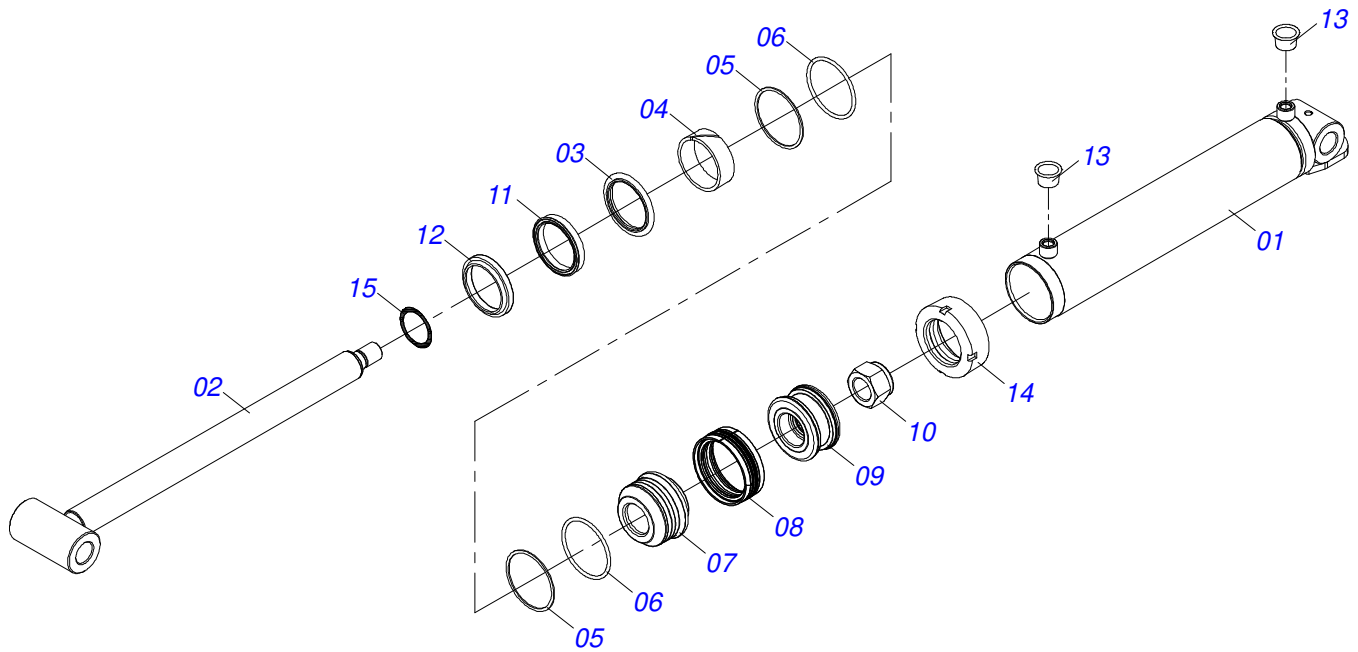

Item	Código	Descrição	Ver Pág.	QT
01	0521066447	CAMISA 101,60 X 654,50 X 38,40 C/BATEDOR		01
02	0521061439	EXTENSOR 50,80 X 751,50 X 38,40		01
03	0503018024	ANEL BS OD050805200171D-BR		01
04	0503018025	ANEL GUIA W2-2250-750 (3097 AGEL)		01
05	0503011061	ANEL BACK-UP 8-342		02
06	0503010338	ANEL O RING 2-342 N 3006-9B		02
07	0502012821	SUORTE ANEIS 50,80 X 101,60		01
08	0503015633	VEDACAO SELEMASTER DSM PCB0NB102-NCRO		01
09	0502012820	EMBOLO 50,80 X 101,60		01
10	0503010817	PORCA SEXTAVADA AUTOTRAVANTE COM NYLON 1.1/4 UNF ALTA G.5 ZN		01
11	0503018026	GAXETA 1870-2000-375 B POLYMAX		01
12	0503010039	ANEL RASPADOR D-2000 1G24231		01
13	0503030384	PLUG CON N-001		02
14	0502010017	TAMPA MOVEL 101,6		01
15	0503018029	ANEL O RING 2-217 N 3006 90B		01
16	0511034303	JOGO REPARO CILINDRO HIDRAULICO (0511057940)		01