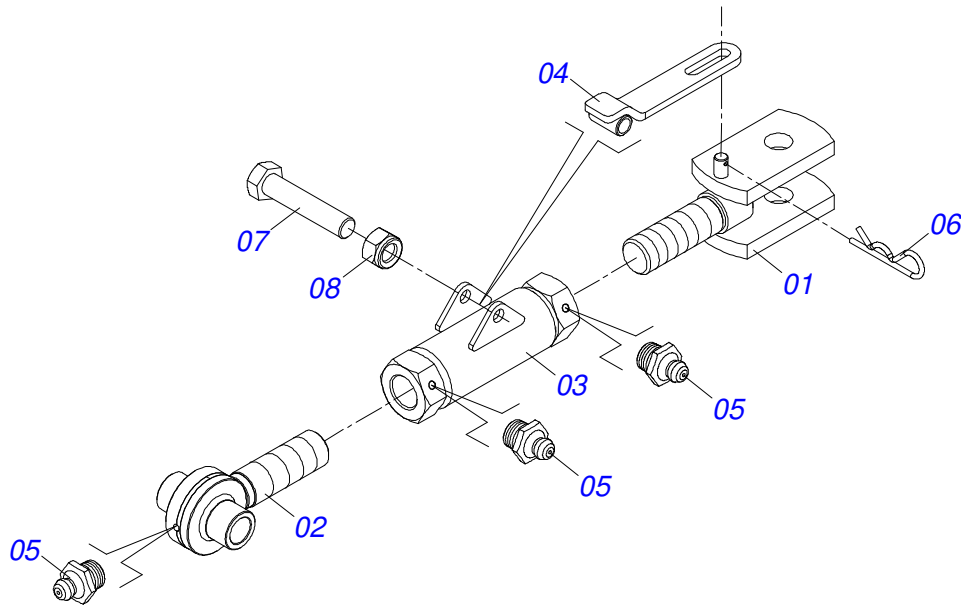

Item	Código	Descrição	Ver Pág.	QT
01	0521066962	FUSO EXTENSOR C/O. R.1.3/4 ESQUERDO		01
02	0521066965	FUSO EXTENSOR ROTULA R.1.3/4 UNC DIREITO		01
03	0521066963	PORCA REGULA R.1.3/4 UNC (245)		01
04	0521066964	ALAVANCA REGULADOR EXTENSOR ESTABILIZADOR		01
05	0503010002	GRAXEIRA 1800		03
06	0503030285	CUPILHA 4 X 60		01
07	0503010806	PARAFUSO 5/8 UNF X 3 C S G.5 ZN		01
08	0503010878	PORCA SEXTAVADA AUTOTRAVANTE COM NYLON 5/8 UNF BAIXA G.5 ZN		01