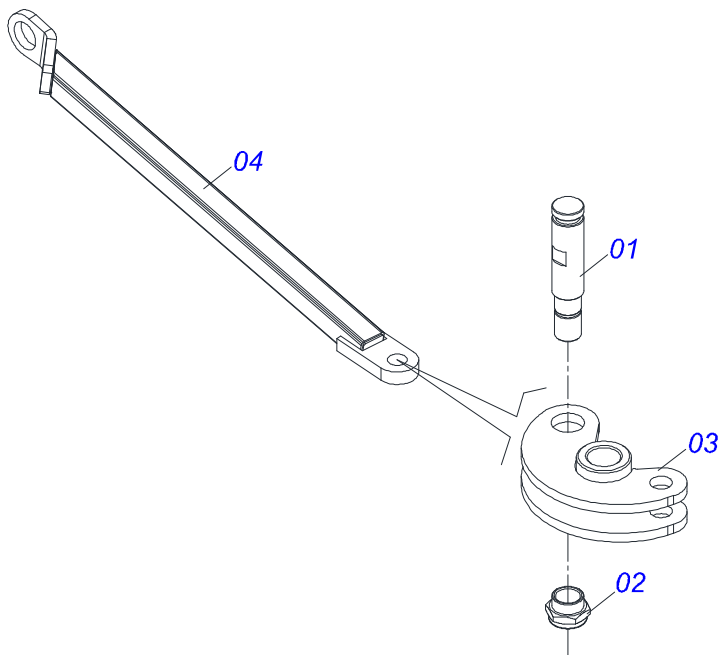

Item	Código	Descrição	Ver Pág.	QT
001	0541016749	EIXO TRAVA ARTICULAÇÃO FIXA MOLLA		01
002	0541019258	PORCA AUTOFREN 1.1/4 C/REB		01
003	0511066497	ARTICULADOR TRAVA		01
004	0511067210	BRACO ACIONADOR TRASEIRA ESQUERDA DIANTEIRA DIREITA		01