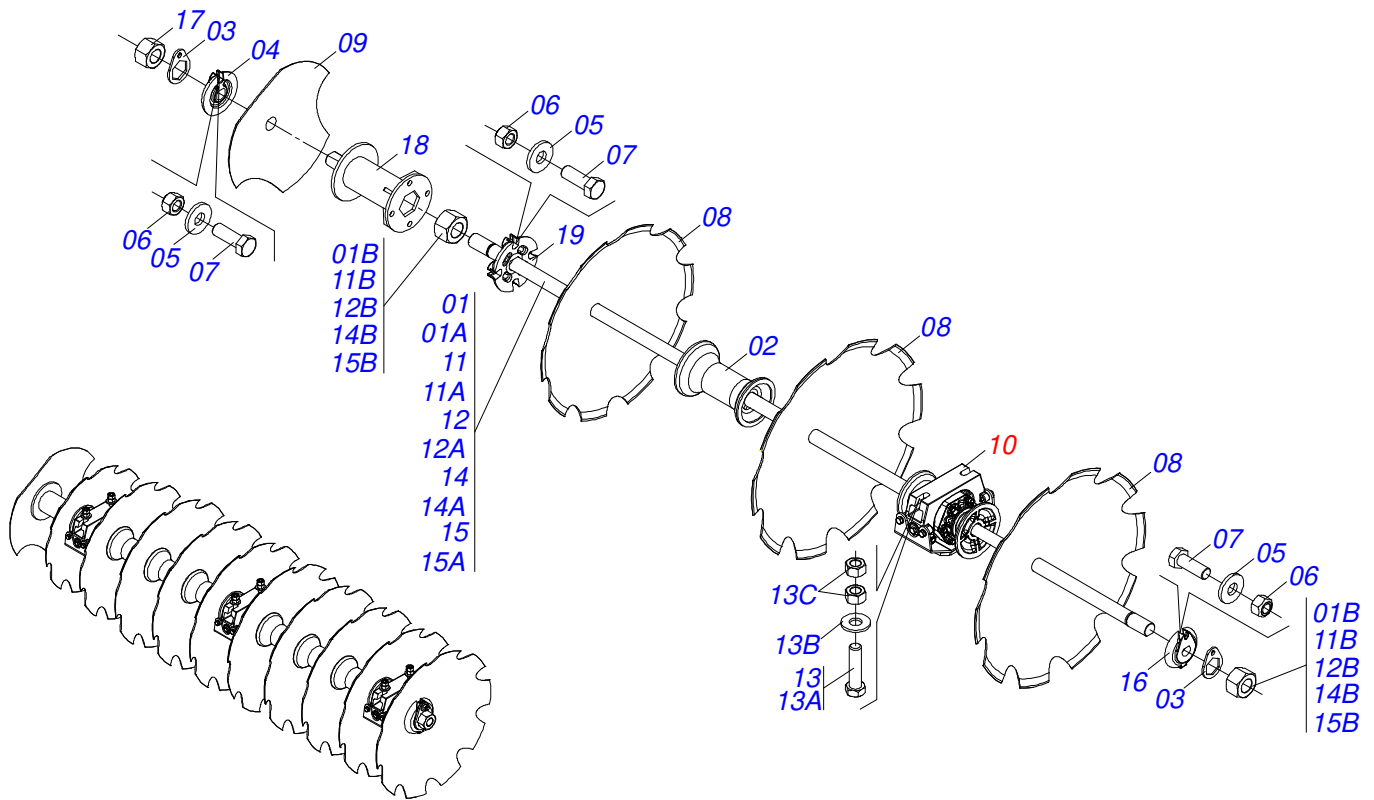

Item	Código	Descrição	Ver Pág.	056	060	064	068	072
01	0511055728	EIXO 1.5/8 7FPP X 2237 C/PORCAS		000	000	000	000	001
01A	0571016559	EIXO 1.5/8 X 7FPP X 2250 GNC F E 230 40D		000	000	000	000	001
01B	0502040640	PORCA 1.5/8 7 FPP SEXTAVADO 2.3/4 ZN		000	000	000	000	002
02	0502010626	SEPARADOR 226 C/ F 1.5/8		003	004	005	006	006
03	0511014339	TRAVA PORCA 1.5/8 SEXTAVADO 71,0/71,5 GA		002	002	002	002	002
04	0502011048	TRAVA EIXO EXTERNO 1.5/8		001	001	001	001	001
05	0501012140	ARRUELA LISA 16,50 X 40 X 4,00 ZN		002	002	002	002	002
06	0503012412	PORCA SEXTAVADA AUTOTRAVANTE 5/8" UNC G.5 ZN		002	002	002	002	002
07	0503010232	PARAFUSO 5/8" UNC X 1.3/4" C S G.5 ZN		002	002	002	002	002
08	0602037829	DR28X7,5 C102AF02FR1.11/16 10R TATU		006	007	008	009	010
08.	0602033145	DR26X7,5 C89AF02FR42,86 10REC ROME		001	001	001	001	001
08..	0602030424	DR24X7,5 C85AF02FR1.11/16 10REC		001	001	001	001	001
09	0602029301	DR22X6 C63AFPFR1.11/16 03REC TATU		001	001	000	001	001
09.	0602029360	DR22X6 C69AF02FR1.11/16 03REC TATU		000	000	001	000	000
10	0511048374	MANCAL AGRICOLA DM OL 225 X 1.5/8 OSCILANTE 20 COM SUPORTE PROTEÇÃO IMP		002	002	002	003	003
11	0501046855	EIXO 1.5/8 7FPP X1320-PORCAS 2.3/4		001	000	000	000	000
11A	0501015237	EIXO 1.5/8 7FPP X1320		001	000	000	000	000
11B	0502040640	PORCA 1.5/8 7 FPP SEXTAVADO 2.3/4 ZN		002	000	000	000	000
12	0501046857	EIXO 1.5/8 7FPP X1555-PORCAS 2.3/4		000	001	000	000	000
12A	0501015632	EIXO 1.5/8 7FPP X1555		000	001	000	000	000
12B	0502040640	PORCA 1.5/8 7 FPP SEXTAVADO 2.3/4 ZN		000	002	000	000	000
13	0521047424	CONJUNTO PARAFUSO 3/4 X 3 PARAFUSO SEXTAVADO MANCAIS AGRICOLAS		004	004	004	006	006
13A	0501010500	PARAFUSO 3/4 UNC X 3 CS G.5 ZN		004	004	004	006	006
13B	0501010322	ARRUELA LISA 20,50 X 46 X 4,00 ZN		004	004	004	006	006
13C	0503012183	PORCA SEXTAVADA 3/4 UNC G.5		008	008	008	012	012
14	0501046859	EIXO 1.5/8 7FPP X1780-PORCAS 2.3/4		000	000	001	000	000
14A	0501015631	EIXO 1.5/8 7FPP X 1780		000	000	001	000	000
14B	0502040640	PORCA 1.5/8 7 FPP SEXTAVADO 2.3/4 ZN		000	000	002	000	000
15	0501046860	EIXO 1.5/8 7FPP X2020-PORCAS 2.3/4		000	000	000	001	000