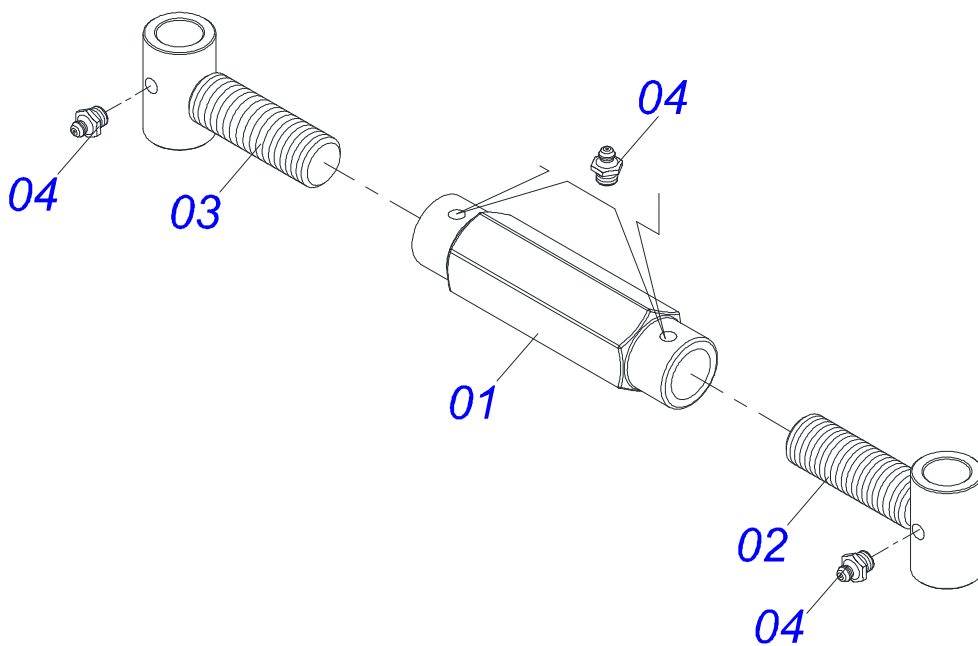

Item	Código	Descrição	Ver Pág.	QT
01	0502011469	PORCA REGULAGEM 245 R. TRAPEZ		01
02	0501069416	FUSO EXTERNO R1.1/2 TRAPEZ DIREITO X140		01
03	0501069417	FUSO EXTERNO R1.1/2 TRAPEZ ESQUERDO X140		01
04	0503010002	GRAXEIRA 1800		04