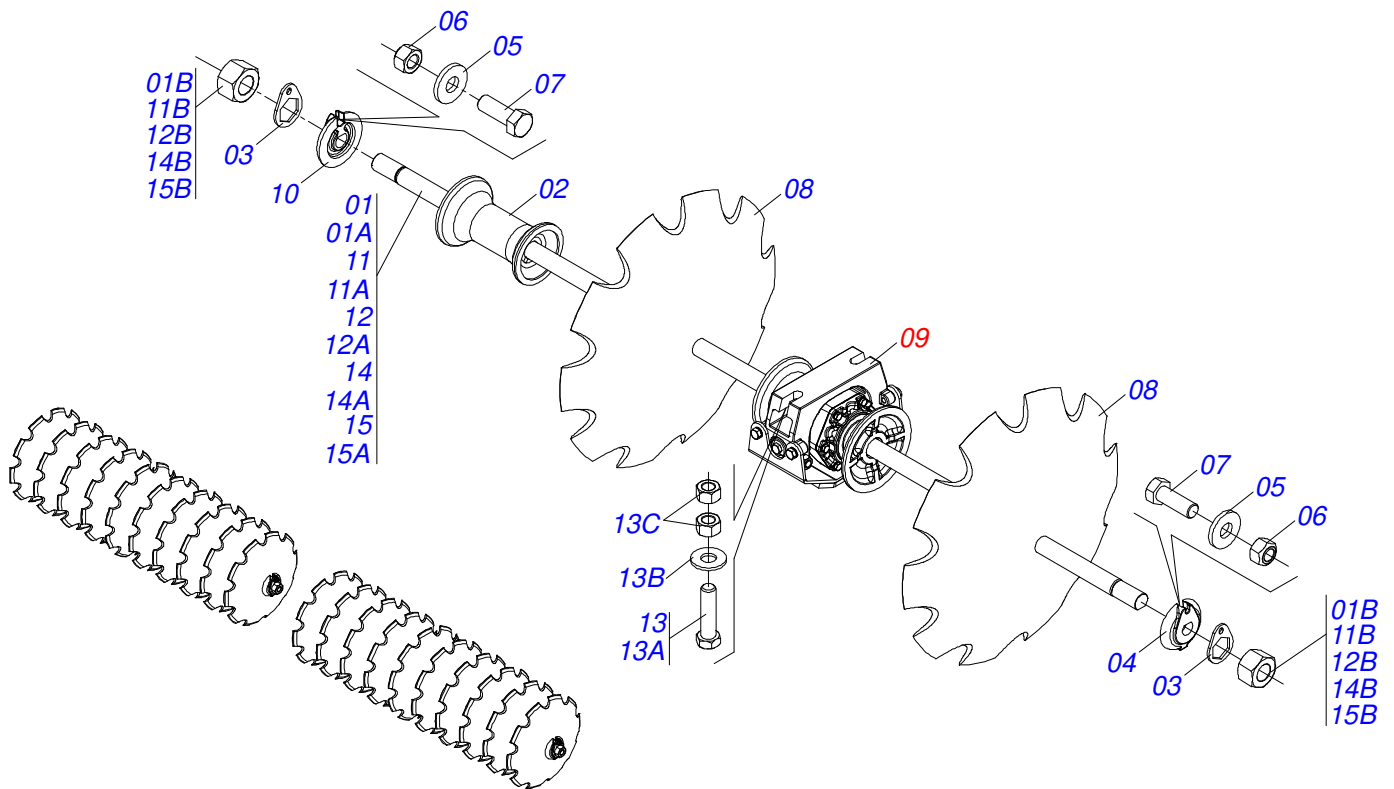

Item	Código	Descrição	Ver Pág.	056	060	064	068	072
01	0511055728	EIXO 1.5/8 7FPP X 2237 C/PORCAS		000	000	000	000	002
01A	0571016559	EIXO 1.5/8 X 7FPP X 2250 GNC F E 230 40D		000	000	000	000	002
01B	0502040640	PORCA 1.5/8 7 FPP SEXTAVADO 2.3/4 ZN		000	000	000	000	004
02	0502010626	SEPARADOR 226 C/ F 1.5/8		006	008	010	012	012
03	0511014339	TRAVA PORCA 1.5/8 SEXTAVADO 71,0/71,5 GA		004	004	004	004	004
04	0502011048	TRAVA EIXO EXTERNO 1.5/8		002	002	002	002	002
05	0501012140	ARRUELA LISA 16,50 X 40 X 4,00 ZN		004	004	004	004	004
06	0503012412	PORCA SEXTAVADA AUTOTRAVANTE 5/8" UNC G.5 ZN		004	004	004	004	004
07	0503010232	PARAFUSO 5/8" UNC X 1.3/4" C S G.5 ZN		004	004	004	004	004
08	0602037829	DR28X7,5 C102AF02FR1.11/16 10R TATU		012	014	016	018	020
09	0511048374	MANCAL AGRICOLA DM OL 225 X 1.5/8 OSCILANTE 20 COM SUPORTE PROTEÇÃO IMP		004	004	004	006	006
10	0502011047	TRAVA EIXO INTERNO 1.5/8		002	002	002	002	002
11	0501046855	EIXO 1.5/8 7FPP X1320-PORCAS 2.3/4		002	000	000	000	000
11A	0501015237	EIXO 1.5/8 7FPP X1320		002	000	000	000	000
11B	0502040640	PORCA 1.5/8 7 FPP SEXTAVADO 2.3/4 ZN		004	000	000	000	000
12	0501046857	EIXO 1.5/8 7FPP X1555-PORCAS 2.3/4		000	002	000	000	000
12A	0501015632	EIXO 1.5/8 7FPP X1555		000	002	000	000	000
12B	0502040640	PORCA 1.5/8 7 FPP SEXTAVADO 2.3/4 ZN		000	004	000	000	000
13	0521047424	CONJUNTO PARAFUSO 3/4 X 3 PARAFUSO SEXTAVADO MANCAIS AGRICOLAS		008	008	008	012	012
13A	0501010500	PARAFUSO 3/4 UNC X 3 CS G.5 ZN		008	008	008	012	012
13B	0501010322	ARRUELA LISA 20,50 X 46 X 4,00 ZN		008	008	008	012	012
13C	0503012183	PORCA SEXTAVADA 3/4 UNC G.5		016	016	016	024	024
14	0501046859	EIXO 1.5/8 7FPP X1780-PORCAS 2.3/4		000	000	002	000	000
14A	0501015631	EIXO 1.5/8 7FPP X 1780		000	000	002	000	000
14B	0502040640	PORCA 1.5/8 7 FPP SEXTAVADO 2.3/4 ZN		000	000	004	000	000
15	0501046860	EIXO 1.5/8 7FPP X2020-PORCAS 2.3/4		000	000	000	002	000
15A	0501015329	EIXO 1.5/8 7FPP X2020		000	000	000	002	000
15B	0502040640	PORCA 1.5/8 7 FPP SEXTAVADO 2.3/4 ZN		000	000	000	004	000