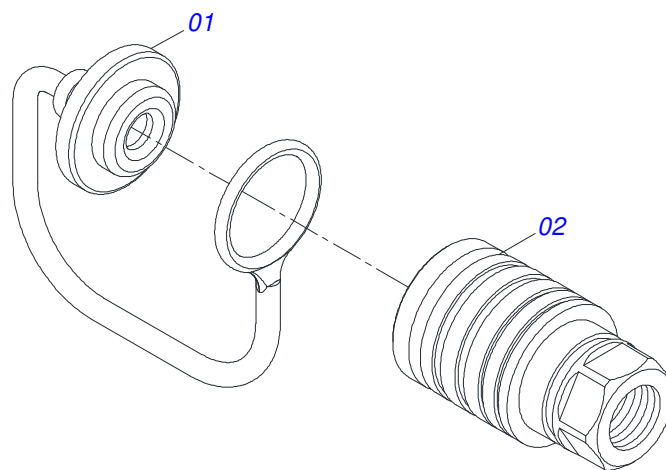

Item	Código	Descrição	Ver Pág.	QT
01	0503011883	TAMPA PLASTICA PARA ENGATE RAPIDO FEMEA		01
02	0503011628	FEMEA ENGATE RAPIDO AGRICOLA 1/2 NPT (A/E/N)		01