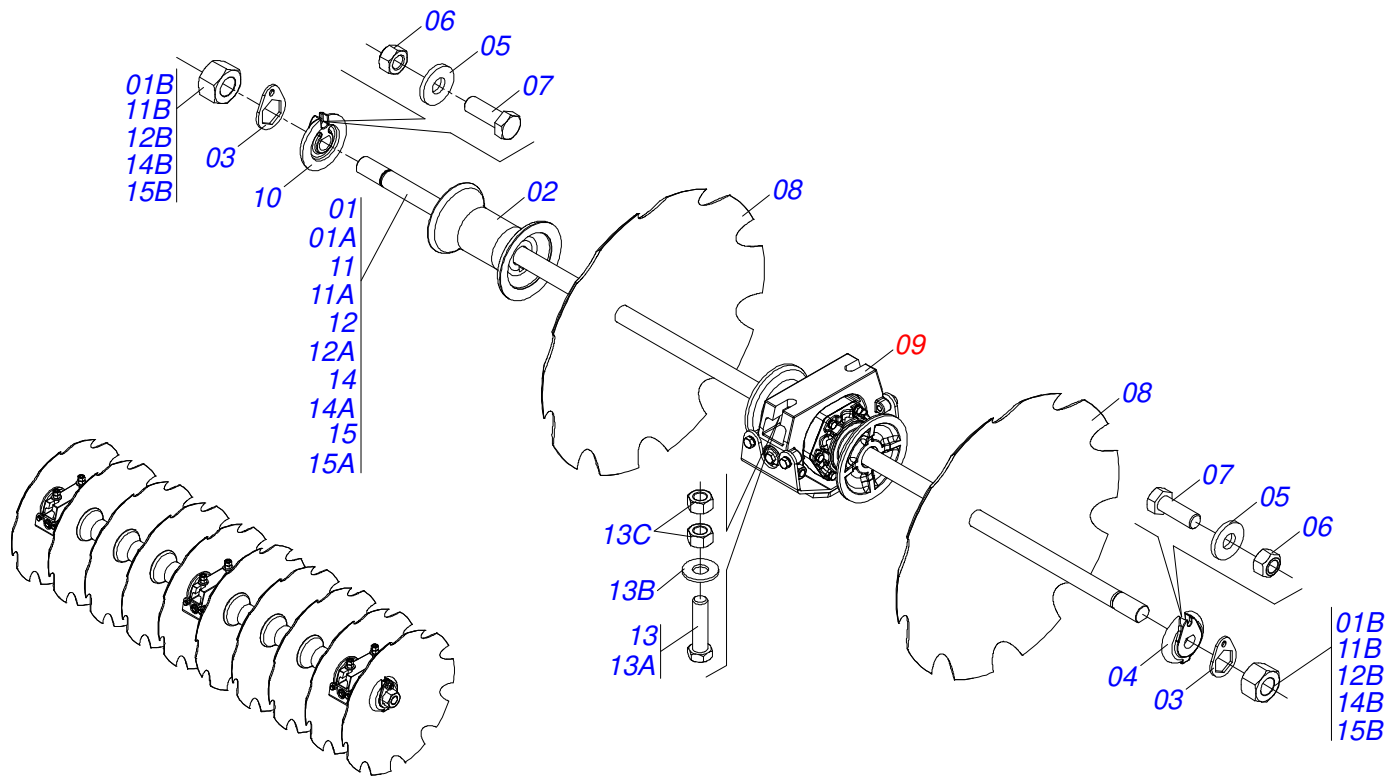

Item	Código	Descrição	Ver Pág.	056	060	064	068	072
01	0511055728	EIXO 1.5/8 7FPP X 2237 C/PORCAS		000	000	000	000	001
01A	0571016559	EIXO 1.5/8 X 7FPP X 2250 GNC F E 230 40D		000	000	000	000	001
01B	0502040640	PORCA 1.5/8 7 FPP SEXTAVADO 2.3/4 ZN		000	000	000	000	002
02	0502010626	SEPARADOR 226 C/ F 1.5/8		003	004	005	006	006
03	0511014339	TRAVA PORCA 1.5/8 SEXTAVADO 71,0/71,5 GA		002	002	002	002	002
04	0502011047	TRAVA EIXO INTERNO 1.5/8		001	001	001	001	001
05	0501012140	ARRUELA LISA 16,50 X 40 X 4,00 ZN		002	002	002	002	002
06	0503012412	PORCA SEXTAVADA AUTOTRAVANTE 5/8" UNC G.5 ZN		002	002	002	002	002
07	0503010232	PARAFUSO 5/8" UNC X 1.3/4" C S G.5 ZN		002	002	002	002	002
08	0602037829	DR28X7,5 C102AF02FR1.11/16 10R TATU		006	007	008	009	010
09	0511048374	MANCAL AGRICOLA DM OL 225 X 1.5/8 OSCILANTE 20 COM SUPORTE PROTEÇÃO IMP		002	002	002	003	003
10	0502011048	TRAVA EIXO EXTERNO 1.5/8		001	001	001	001	001
11	0501046855	EIXO 1.5/8 7FPP X1320-PORCAS 2.3/4		001	000	000	000	000
11A	0501015237	EIXO 1.5/8 7FPP X1320		001	000	000	000	000
11B	0502040640	PORCA 1.5/8 7 FPP SEXTAVADO 2.3/4 ZN		002	000	000	000	000
12	0501046857	EIXO 1.5/8 7FPP X1555-PORCAS 2.3/4		000	001	000	000	000
12A	0501015632	EIXO 1.5/8 7FPP X1555		000	001	000	000	000
12B	0502040640	PORCA 1.5/8 7 FPP SEXTAVADO 2.3/4 ZN		000	002	000	000	000
13	0521047424	CONJUNTO PARAFUSO 3/4 X 3 PARAFUSO SEXTAVADO MANCAIS AGRICOLAS		004	004	004	006	006
13A	0501010500	PARAFUSO 3/4 UNC X 3 CS G.5 ZN		004	004	004	006	006
13B	0501010322	ARRUELA LISA 20,50 X 46 X 4,00 ZN		004	004	004	006	006
13C	0503012183	PORCA SEXTAVADA 3/4 UNC G.5		008	008	008	012	012
14	0501046859	EIXO 1.5/8 7FPP X1780-PORCAS 2.3/4		000	000	001	000	000
14A	0501015631	EIXO 1.5/8 7FPP X 1780		000	000	001	000	000
14B	0502040640	PORCA 1.5/8 7 FPP SEXTAVADO 2.3/4 ZN		000	000	002	000	000
15	0501046860	EIXO 1.5/8 7FPP X2020-PORCAS 2.3/4		000	000	000	001	000
15A	0501015329	EIXO 1.5/8 7FPP X2020		000	000	000	001	000
15B	0502040640	PORCA 1.5/8 7 FPP SEXTAVADO 2.3/4 ZN		000	000	000	002	000