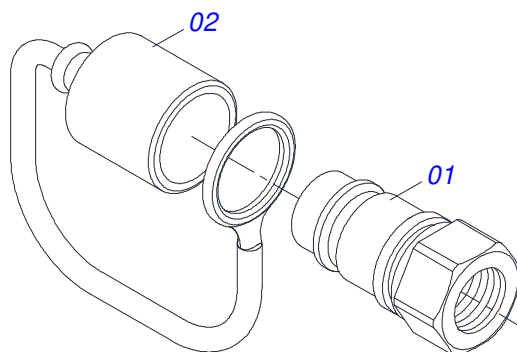

Item	Código	Descrição	Ver Pág.	QT
01	0503011627	MACHO ENGATE RAPIDO AGRICOLA 1/2 NPT		01
02	0503011882	TAMPA PLASTICA PARA ENGATE RAPIDO MACHO		01