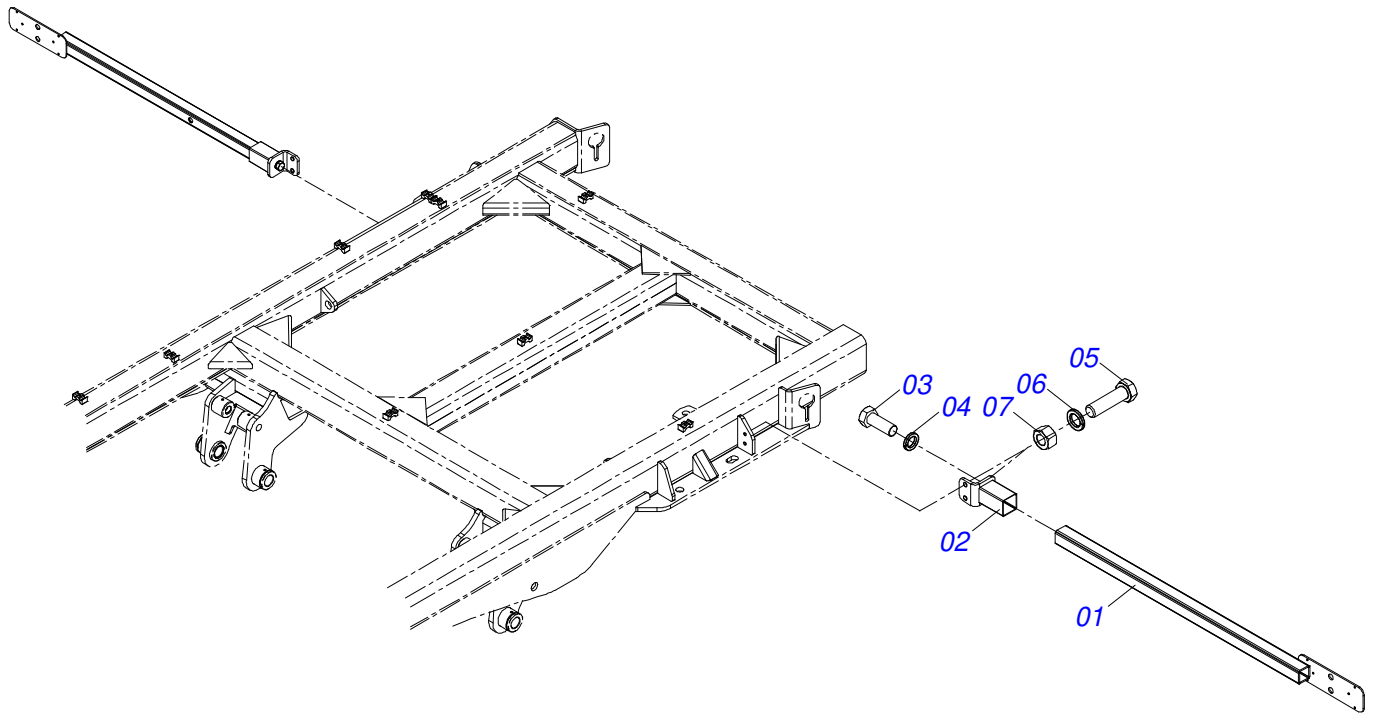

Item	Código	Descrição	Ver Pág.	QT
01	0521066443	SUORTE FIXADOR LANTERNA 1280		02
02	0521066624	FIXADOR SUPORTE LANTERNA		02
03	0501010098	PARAFUSO 3/4 UNC X 2 C S G.5 ZN		02
04	0503010023	ARRUELA PRESSAO 3/4 ZN		02
05	0503011082	PARAFUSO 1/2 UNC X 1.3/4 CSRT G.5 ZN		04
06	0503010019	ARRUELA PRESSAO 1/2		04
07	0503010060	PORCA SEXTAVADA 1/2 UNC G.5		04