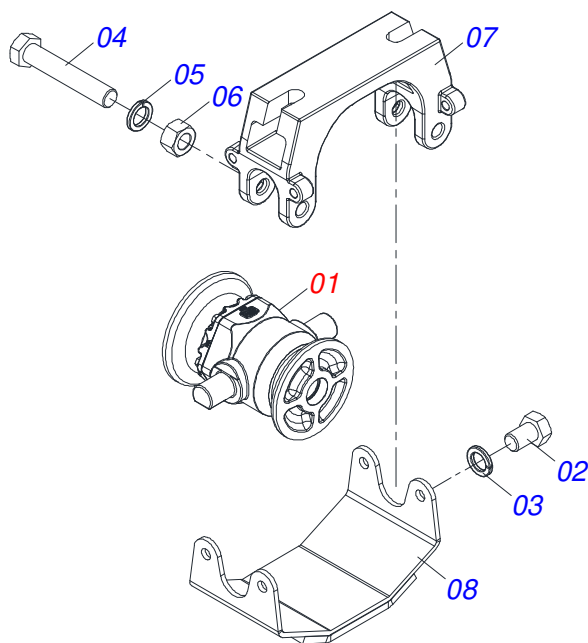

Item	Código	Descrição	Ver Pág.	QT
01	0501059734	MANCAL OSCILANTE 225 EIXO 1.5/8" MM		01
02	0503010834	PARAFUSO 1/2 UNC X 1 C S G.5 ZN		04
03	0503010019	ARRUELA PRESSAO 1/2		04
04	0503010762	PARAFUSO 5/8 UNC X 3.1/2 CS G.5 ZN		02
05	0503010027	ARRUELA PRESSAO 5/8 ZN		02
06	0503010013	PORCA SEXTAVADA 5/8 UNC G.5 ZN		02
07	0502012626	SUPORTE MANCAL OSCILANTE CENTRAL		01
08	0521069156	CAPA COM REFORÇO MANCAL OSCILANTE		01