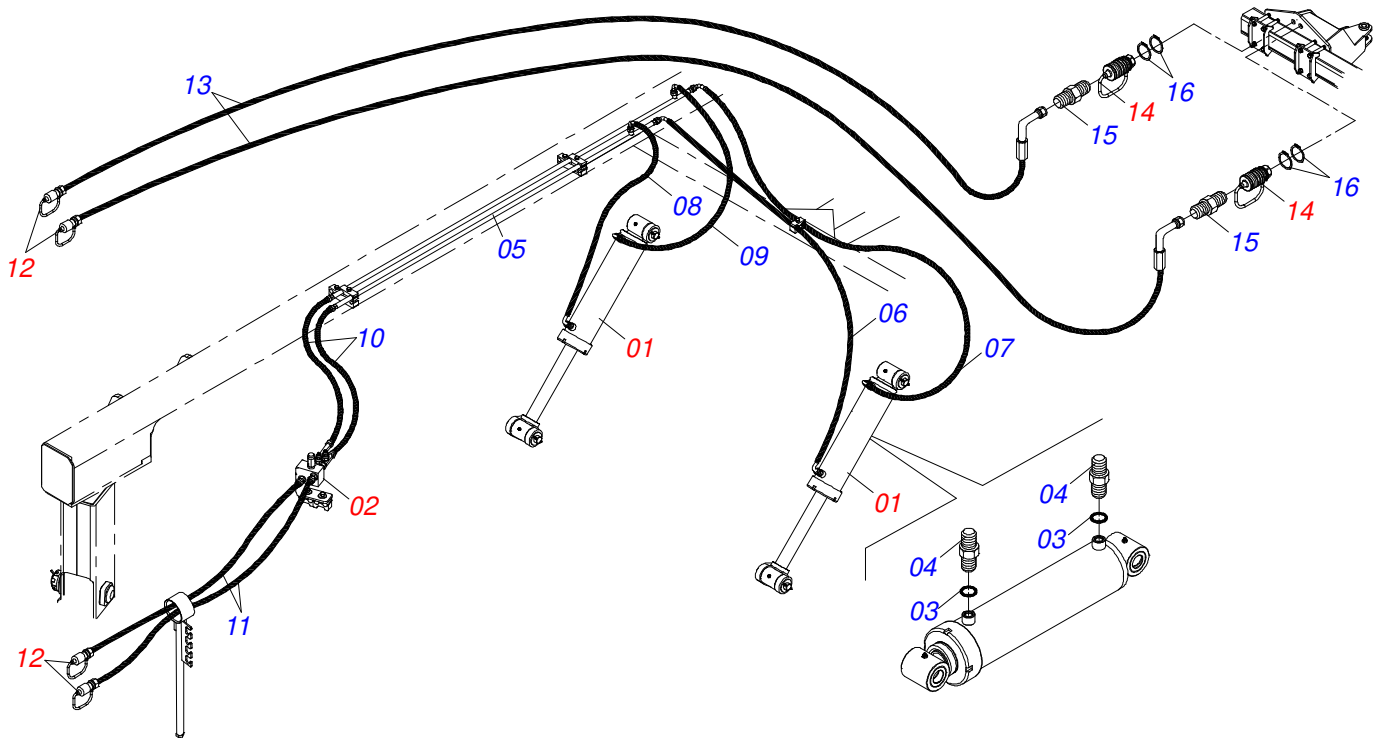

Item	Código	Descrição	Ver Pág.	QT
01	0511057940	CILINDRO HIDRAULICO 50,80 X 101,60 X 813 X465 15 COM BATEDOR		04
02	0503010190	ANEL O RING 2-114 N 3006-9B		08
03	0501010617	NIPLE 3/4 NF X 3/4 NF SEXTAVADO 7/8 X 44		08
04	0501080749	MANGUEIRA 3/8" X 3600 TC-TC		02
05	0501080751	MANGUEIRA 3/8 X 4200 TC-TC		02
06	0501080412	MANGUEIRA 3/8 X 2300 TR-TC		02
07	0501080461	MANGUEIRA 3/8" X 1800 TR-TC		02
08	0501080850	MANGUEIRA 3/8" X 6100 TC-TM		02
09	0521066126	DUTO DISTRIBUIDOR OLEO 3450 (04 SAIDA R.3/4" JIC)		02
10	0501053834	MACHO ENGATE RAPIDO 1/2 NPT	23	04
11	0503011968	ADAPTADOR T COM PORCA GIRATORIA LATAO 3/4 8R6X-S		04
12	0503010217	ANEL RETENTOR PARA EIXO 501040		04
13	0501053835	FEMEA ENGATE RAPIDO AGRICOLA 1/2 NPT COM TAMPA	24	02
14	0501081322	MANGUEIRA 3/8 X 11500 TC-TM		02
15	0571015342	NIPLE 1/2NPT X 3/4UNF X 48		02

Item	Código	Descrição	Ver Pág.	QT
01	0521051832	CILINDRO HIDRÁULICO 53,98 X 114,30 X 654 X 346		02
02	0511059196	VALVULA COMPLETA	10	01
03	0503010190	ANEL O RING 2-114 N 3006-9B		04
04	0501010617	NIPLE 3/4 NF X 3/4 NF SEXTAVADO 7/8 X 44		04
05	0521066937	DUTO DISTRIBUIDOR OLEO		02
06	0501080370	MANGUEIRA 3/8 X 2400 TC-TC		01
07	0501080644	MANGUEIRA 3/8 X 2000 TC-TC		01
08	0501080065	MANGUEIRA 3/8" X 1200 TC-TC		01
09	0501082058	MANGUEIRA 3/8 X 800 TC-TC		01
10	0501080106	MANGUEIRA 3/8" X 800 TR-TR		02
11	0501080205	MANGUEIRA 3/8" X 5500 TR-TM		02
12	0501053834	MACHO ENGATE RAPIDO 1/2 NPT	23	04
13	0501081322	MANGUEIRA 3/8 X 11500 TC-TM		02
14	0501053835	FEMEA ENGATE RAPIDO AGRICOLA 1/2 NPT COM TAMPA	24	02
15	0571015342	NIPLE 1/2NPT X 3/4UNF X 48		02
16	0503010217	ANEL RETENTOR PARA EIXO 501040		04