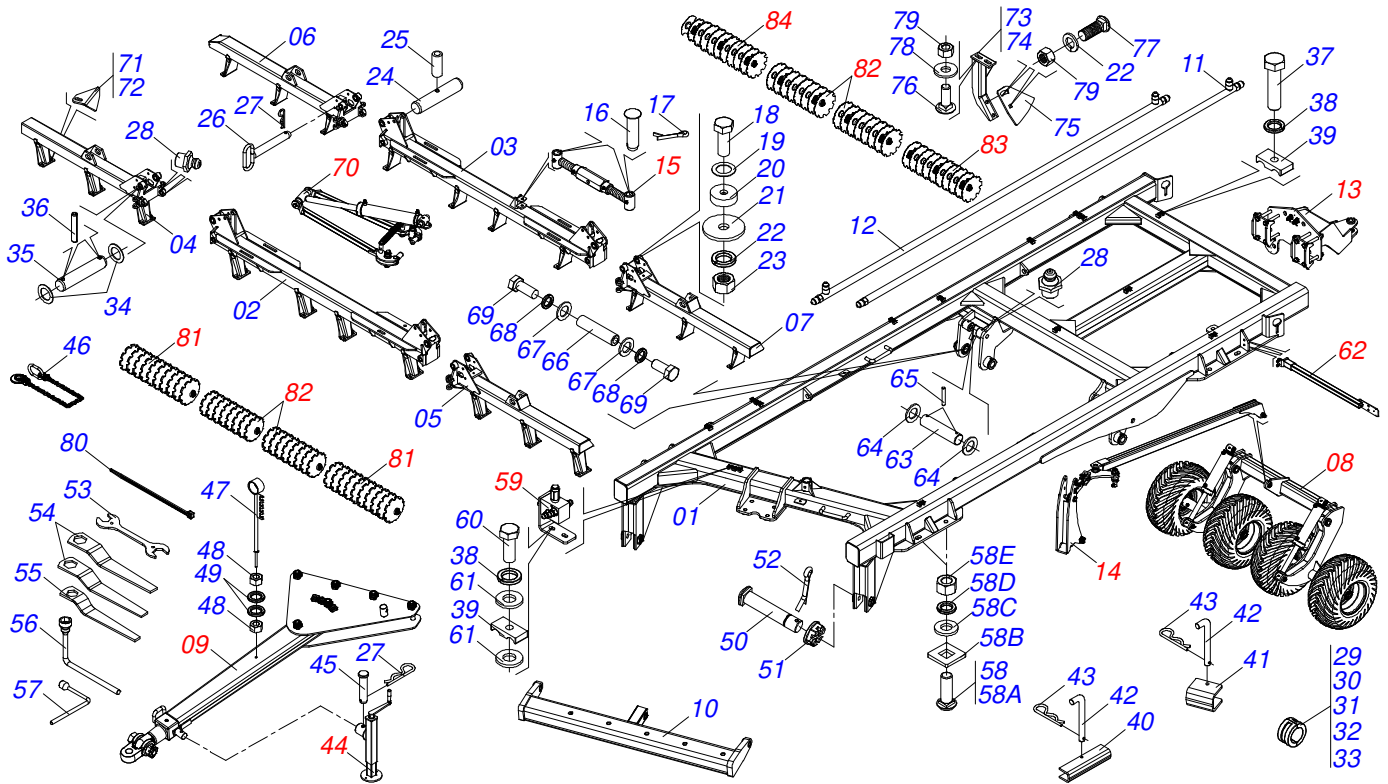

Item	Código	Descrição	Ver Pág.	056	060	064	068	072
01	0521066621	QUADRO		001	001	001	001	001
02	0521067713	CHASSI CENTRAL DIANTEIRA		001	001	001	001	001
03	0521067712	CHASSI CENTRAL TRASEIRA		001	001	001	001	001
04	0521067749	CHASSI LATERAL DIANTEIRA DIREITA - 56D		001	000	000	000	000
04.	0521067754	CHASSI LATERAL DIANTEIRA DIREITA - 60D		000	001	000	000	000
04..	0521067748	CHASSI LATERAL DIANTEIRA DIREITA - 64D		000	000	001	000	000
04...	0521067792	CHASSI LATERAL DIANTEIRA DIREITA - 68D		000	000	000	001	000
04....	0521067795	CHASSI LATERAL DIANTEIRA DIREITA - 72D		000	000	000	000	001
05	0521067750	CHASSI LATERAL DIANTEIRA ESQUERDA - 56D		001	000	000	000	000
05.	0521067753	CHASSI LATERAL DIANTEIRA ESQUERDA - 60D		000	001	000	000	000
05..	0521067747	CHASSI LATERAL DIANTEIRA ESQUERDA - 64D		000	000	001	000	000
05...	0521067791	CHASSI LATERAL DIANTEIRA ESQUERDA - 68D		000	000	000	001	000
05....	0521067796	CHASSI LATERAL DIANTEIRA ESQUERDA - 72D		000	000	000	000	001
06	0521067751	CHASSI LATERAL TRASEIRA DIREITA - 56D		001	000	000	000	000
06.	0521067755	CHASSI LATERAL TRASEIRA DIREITA - 60D		000	001	000	000	000
06..	0521066104	CHASSI LATERAL TRASEIRA DIREITA - 64D		000	000	001	000	000
06...	0521067790	CHASSI LATERAL TRASEIRA DIREITA - 68D		000	000	000	001	000
06....	0521067794	CHASSI LATERAL TRASEIRA DIREITA - 72D		000	000	000	000	001
07	0521067752	CHASSI LATERAL TRASEIRA ESQUERDA - 56D		001	000	000	000	000
07.	0521067756	CHASSI LATERAL TRASEIRA ESQUERDA - 60D		000	001	000	000	000
07..	0521066103	CHASSI LATERAL TRASEIRA ESQUERDA - 64D		000	000	001	000	000
07...	0521067757	CHASSI LATERAL TRASEIRA ESQUERDA - 68D		000	000	000	001	000
07....	0521067793	CHASSI LATERAL TRASEIRA ESQUERDA - 72D		000	000	000	000	001
08	0909093678	CONJUNTO RODADO	2	001	001	001	001	001
09	0511041592	BARRA TRACAO COMPLETA COM ENGATE 3"		001	001	001	001	001
10	0521066494	BARRA ENGATE (2085)		001	001	001	001	001
11	0521066937	DUTO DISTRIBUIDOR OLEO		002	002	002	002	002
12	0521066126	DUTO DISTRIBUIDOR OLEO 3450 (04 SAIDA R.3/4" JIC)		002	002	002	002	002
13	0909092741	KIT ENGATE TRASEIRO	5	001	001	001	001	001
14	0909093692	CONJUNTO DO ARTICULADOR DO CABEÇALHO	6	001	001	001	001	001
15	0501052005	ESTABILIZADOR CHASSI COMPLETO	8	001	001	001	001	001