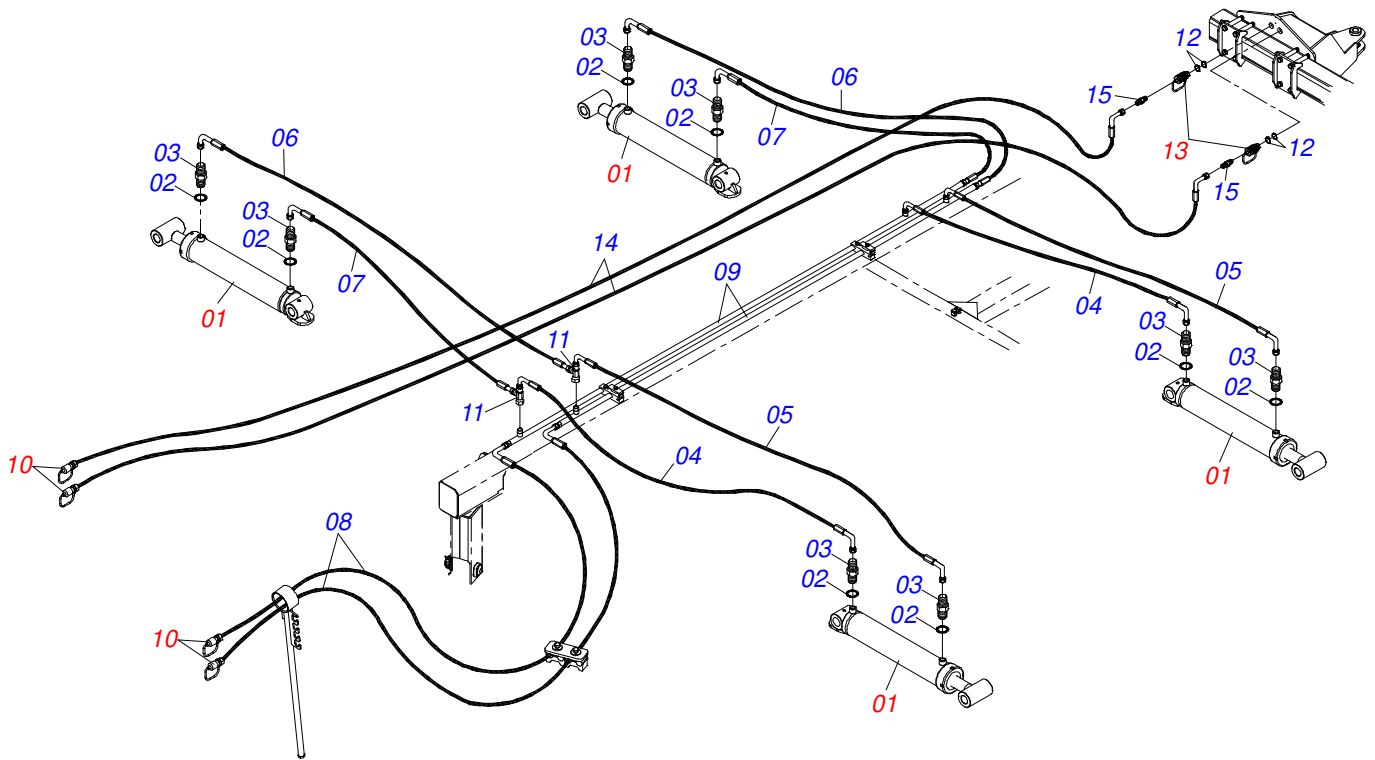

Item	Código	Descrição	Ver Pág.	QT
01	0511057940	CILINDRO HIDRAULICO 50,80 X 101,60 X 813 X465 15 COM BATEDOR		04
02	0503010190	ANEL O RING 2-114 N 3006-9B		08
03	0501010617	NIPLE 3/4 NF X 3/4 NF SEXTAVADO 7/8 X 44		08
04	0501080749	MANGUEIRA 3/8" X 3600 TC-TC		02
05	0501080751	MANGUEIRA 3/8 X 4200 TC-TC		02
06	0501080412	MANGUEIRA 3/8 X 2300 TR-TC		02
07	0501080461	MANGUEIRA 3/8" X 1800 TR-TC		02
08	0501080850	MANGUEIRA 3/8" X 6100 TC-TM		02
09	0521066126	DUTO DISTRIBUIDOR OLEO 3450 (04 SAIDA R.3/4" JIC)		02
10	0501053834	MACHO ENGATE RAPIDO 1/2 NPT	23	04
11	0503011968	ADAPTADOR T COM PORCA GIRATORIA LATAO 3/4 8R6X-S		04
12	0503010217	ANEL RETENTOR PARA EIXO 501040		04
13	0501053835	FEMEA ENGATE RAPIDO AGRICOLA 1/2 NPT COM TAMPA	24	02
14	0501081322	MANGUEIRA 3/8 X 11500 TC-TM		02
15	0571015342	NIPLE 1/2NPT X 3/4UNF X 48		02

Item	Código	Descrição	Ver Pág.	QT
01	0521051832	CILINDRO HIDRÁULICO 53,98 X 114,30 X 654 X 346		02
02	0511059196	VALVULA COMPLETA	10	01
03	0503010190	ANEL O RING 2-114 N 3006-9B		04
04	0501010617	NIPLE 3/4 NF X 3/4 NF SEXTAVADO 7/8 X 44		04
05	0521066937	DUTO DISTRIBUIDOR OLEO		02
06	0501080370	MANGUEIRA 3/8 X 2400 TC-TC		01
07	0501080644	MANGUEIRA 3/8 X 2000 TC-TC		01
08	0501080065	MANGUEIRA 3/8" X 1200 TC-TC		01
09	0501082058	MANGUEIRA 3/8 X 800 TC-TC		01
10	0501080106	MANGUEIRA 3/8" X 800 TR-TR		02
11	0501080205	MANGUEIRA 3/8" X 5500 TR-TM		02
12	0501053834	MACHO ENGATE RAPIDO 1/2 NPT	23	04
13	0501081322	MANGUEIRA 3/8 X 11500 TC-TM		02
14	0501053835	FEMEA ENGATE RAPIDO AGRICOLA 1/2 NPT COM TAMPA	24	02
15	0571015342	NIPLE 1/2NPT X 3/4UNF X 48		02
16	0503010217	ANEL RETENTOR PARA EIXO 501040		04