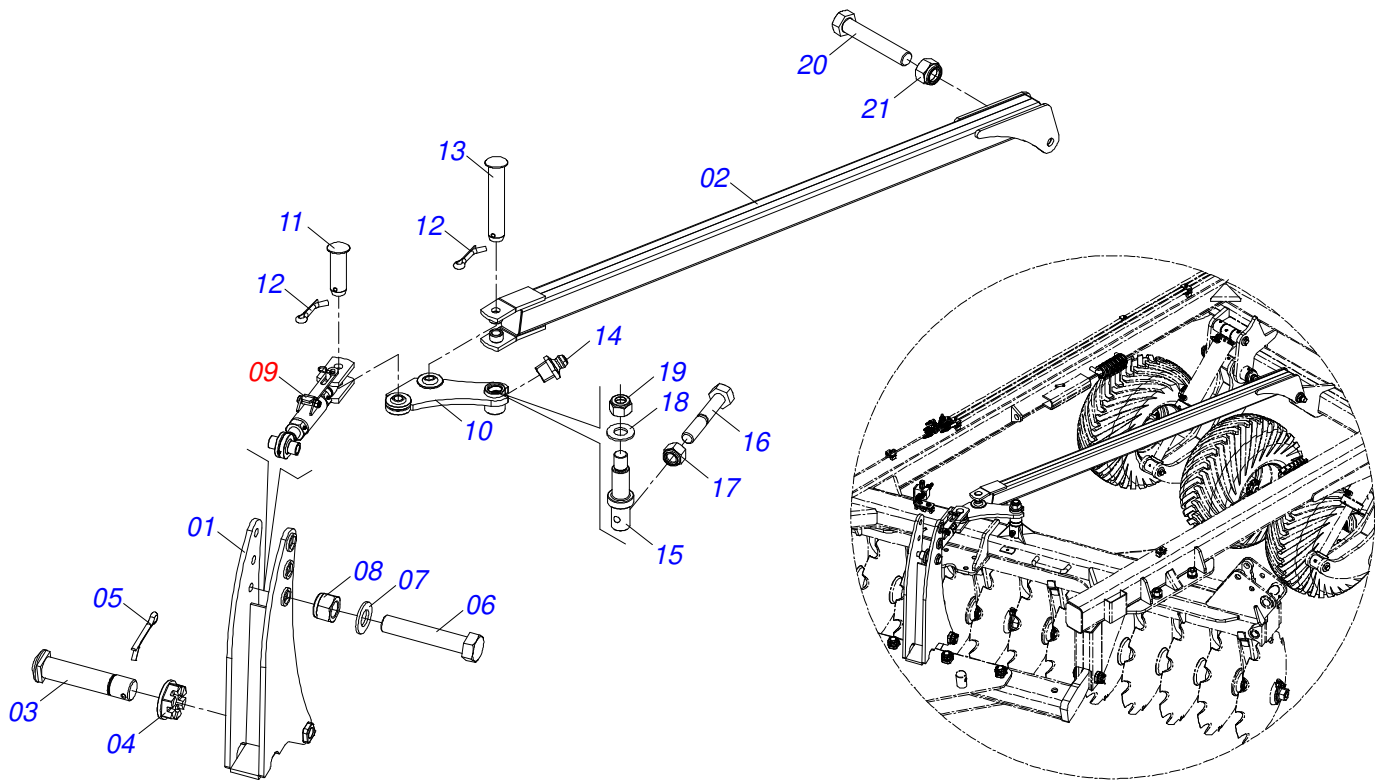

Item	Código	Descrição	Ver Pág.	QT
01	0521066758	ARTICULADOR CABEÇALHO		01
02	0521066959	BARRA ESTABILIZADOR		01
03	0521012053	EIXO 37,50 X 220 PQ 2240/7010 ZN		01
04	0501011301	PORCA CASTELO 1.1/2 UNC 6 FPP SEXTAVADA 2.5/16 ZN		01
05	0503010010	CONTRAPINO 1/4 X 2.1/2		01
06	0521017351	PARAFUSO 1.1/4 UNF X 8 C S G.8 ZN		01
07	0501017779	ARRUELA LISA 32 X 60 X 4,75		01
08	0503010817	PORCA SEXTAVADA AUTOTRAVANTE COM NYLON 1.1/4 UNF ALTA G.5 ZN		01
09	0511059199	EXTENSOR REGULADOR BARRA ESTABILIZADORA	7	01
10	0521066960	ARTICULADOR BARRA ESTABILIZADORA		01
11	0521010780	EIXO JUNCAO 31,75 X 115 FURO 100 ZN		01
12	0503010523	CONTRAPINO 1/4 X 2 1G13201		02
13	0581811919	EIXO JUNCAO 31,75 X 170 FURO 155 SA		01
14	0503010002	GRAXEIRA 1800		01
15	0581011775	EIXO PIVO ARTICULACAO BARRA ESTABILIZADORA		01
16	0501010216	PARAFUSO 3/4 UNC X 4.1/2 C S G.5 ZN		01
17	0503011075	PORCA SEXTAVADA AUTOTRAVANTE COM NYLON 3/4 UNC ALTA G.5 ZN		01
18	0501010287	ARRUELA LISA 39,50 X 80 X 6,30 ZN		01
19	0503010290	PORCA SEXTAVADA AUTOTRAVANTE COM NYLON 1.1/2 UNF ALTA G.5 ZN		01
20	0503013321	PARAFUSO 1.1/4 UNF X 7 C S G.8 ZN		01
21	0503010817	PORCA SEXTAVADA AUTOTRAVANTE COM NYLON 1.1/4 UNF ALTA G.5 ZN		01