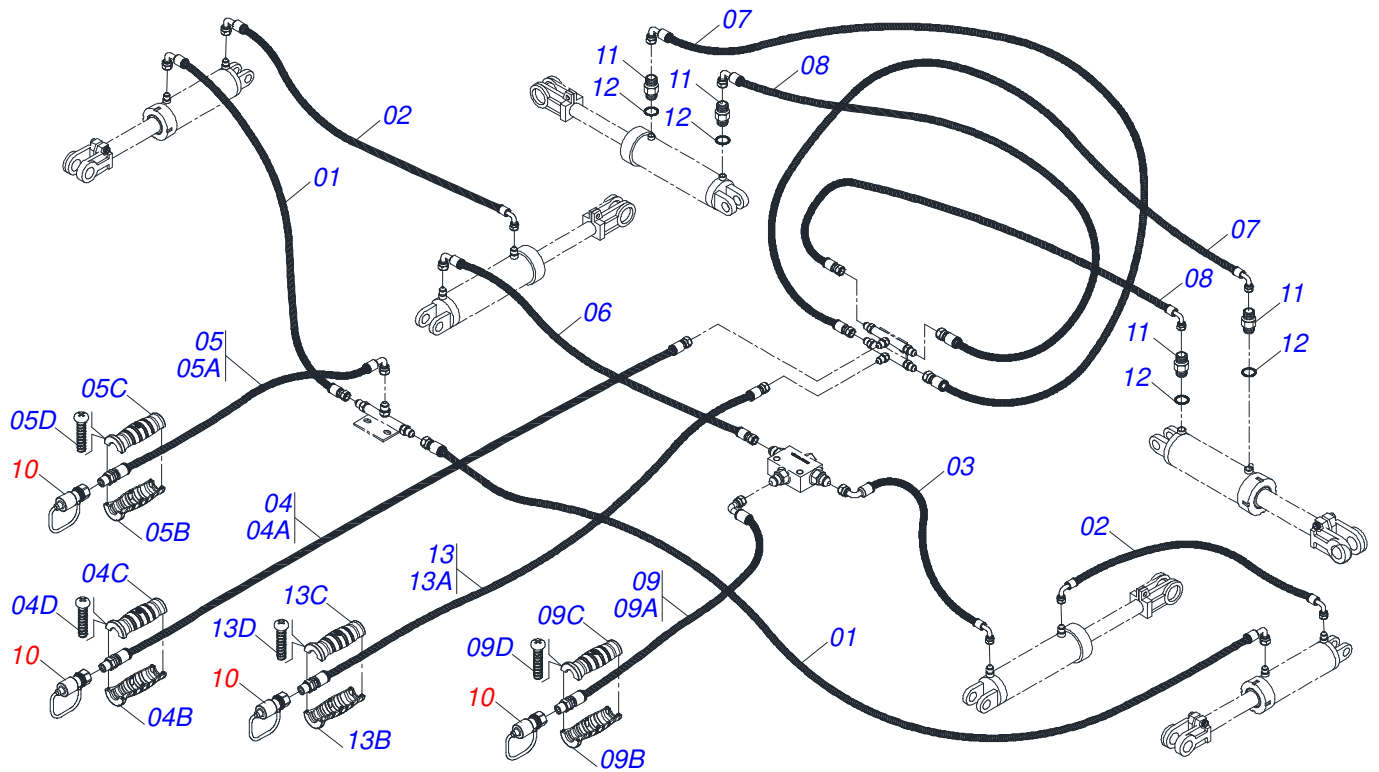

Item	Código	Descrição	Ver Pág.	QT
01	0501081213	MANGUEIRA 3/8 X 5680 TR-TC		02
02	0501080754	MANGUEIRA 3/8 X 4900 TC-TC		02
03	0501080348	MANGUEIRA 3/8 X 1200 TR-TC		01
04	0521051611	MANGUEIRA 3/8 X 7400 TR-TM MARROM/VERMELHO		01
04A	0501080731	MANGUEIRA 3/8 X 7400 TR-TM		01
04B	0503034490	MANOPLA MANGUEIRA HIDRAULICA (MARROM)		01
04C	0503034495	MANOPLA MANGUEIRA HIDRAULICA (VERMELHO)		01
04D	0503018952	PARAFUSO PLASTICO PANELA PH 2,5 X 10 ZB		06
05	0521056778	MANGUEIRA 3/8 X 4700 TC-TM PRETO/AZUL		01
05A	0501080780	MANGUEIRA 3/8 X 4700 TC-TM		01
05B	0503034492	MANOPLA MANGUEIRA HIDRAULICA (PRETO)		01
05C	0503034494	MANOPLA MANGUEIRA HIDRAULICA (AZUL)		01
05D	0503018952	PARAFUSO PLASTICO PANELA PH 2,5 X 10 ZB		06
06	0501080025	MANGUEIRA 3/8 X 1400 TR-TC		01
07	0501080436	MANGUEIRA 3/8 X 1600 TR-TC		02
08	0501080375	MANGUEIRA 3/8 X 600 TR-TC		02
09	0521051615	MANGUEIRA 3/8 X 5300 TC-TM PRETO/VERMELHO		01
09A	0501080410	MANGUEIRA 3/8 X 5300 TC-TM		01
09B	0503034492	MANOPLA MANGUEIRA HIDRAULICA (PRETO)		01
09C	0503034495	MANOPLA MANGUEIRA HIDRAULICA (VERMELHO)		01
09D	0503018952	PARAFUSO PLASTICO PANELA PH 2,5 X 10 ZB		06
10	0501053834	MACHO ENGATE RAPIDO 1/2 NPT	30	04
11	0501010617	NIPLE 3/4 NF X 3/4 NF SEXTAVADO 7/8 X 44		04
12	0503010190	ANEL O RING 2-114 N 3006-9B		04
13	0521051599	MANGUEIRA 3/8 X 7400 TR-TM MARROM/AZUL		01
13A	0501080731	MANGUEIRA 3/8 X 7400 TR-TM		01
13B	0503034490	MANOPLA MANGUEIRA HIDRAULICA (MARROM)		01
13C	0503034494	MANOPLA MANGUEIRA HIDRAULICA (AZUL)		01
13D	0503018952	PARAFUSO PLASTICO PANELA PH 2,5 X 10 ZB		06