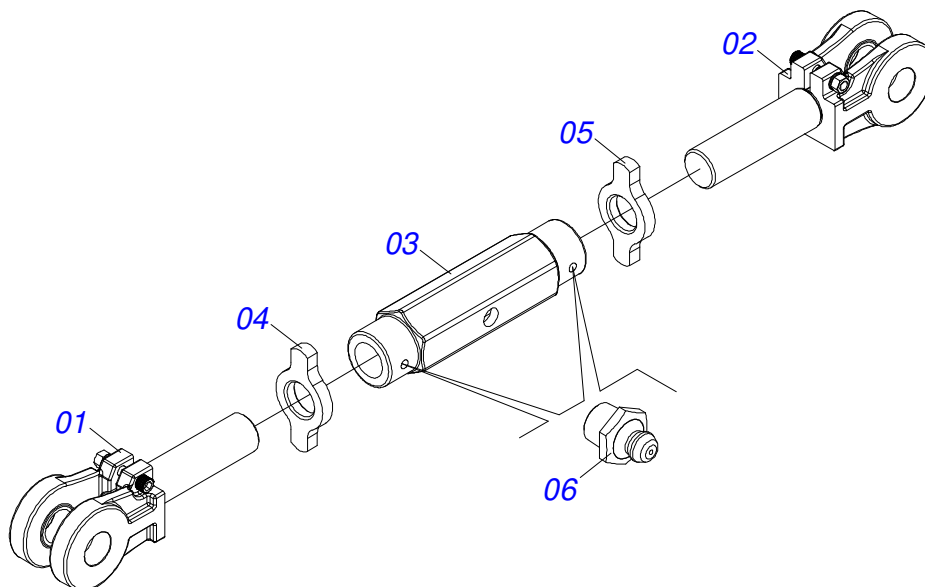

Item	Código	Descrição	Ver Pág.	QT
01	0521060347	GARFO 32,54 C/FUSO 1.1/2 ESQ		01
02	0521060346	GARFO 32,54 C/FUSO R. 1.1/2" DIR DODH-F 7009T		01
03	0502011195	CORPO PORCA REGULADORA 245		01
04	0541018673	CONTRAPORCA R1.1/2 ESQUERDO		01
05	0541018672	CONTRAPORCA 1.1/2 DIREITO		01
06	0503010002	GRAXEIRA 1800		02