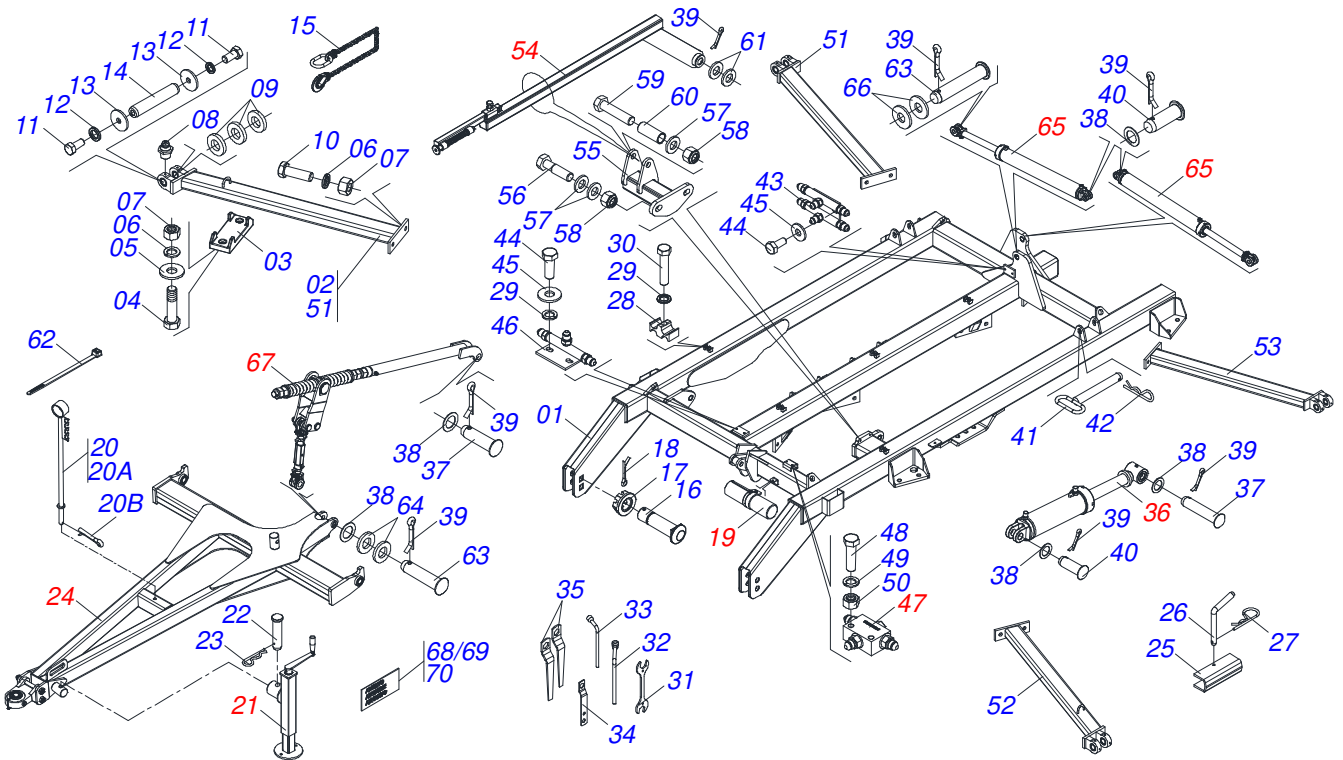

Item	Código	Descrição	Ver Pág.	QT
01	0521068048	QUADRO CENTRAL		01
02	0511068185	CHASSI CENTRAL DIANTEIRO DIREITO		01
03	0502012323	FIXADOR SAPATA		04
04	0503013113	PARAFUSO 1 UNC X 6 C S G.7 ZN		08
05	0501016545	ARRUELA LISA 26 X 50 X 6,30		08
06	0503010012	ARRUELA PRESSAO 1 ZN 1K01602		08
07	0501010059	PORCA SEXTAVADA 1 UNC (PESADA) G.5 ZN		08
08	0503010002	GRAXEIRA 1800		08
09	0551014246	ARRUELA ESPACADORA 39,5 X 76,2 X 12		12
10	0501010276	PARAFUSO 1 UNC X 3 C.S. G.5 ZN		08
11	0501011544	PARAFUSO 3/4 UNC X 1.1/2 C S G.5 ZN		08
12	0503010023	ARRUELA PRESSAO 3/4 ZN		08
13	0511016162	ARRUELA LISA 20 X 75 X 6,30 ZN		08
14	0551013583	EIXO JUNCAO 202 X 38,10		04
15	0503013150	CORRENTE SEGURANCA 1300 X 3/8 COM GANCHO ARGOLA		01
16	0551013708	EIXO JUNCAO 37,50 X 145 PQ		02
17	0501011301	PORCA CASTELO 1.1/2 UNC 6 FPP SEXTAVADA 2.5/16 ZN		02
18	0503010010	CONTRAPINO 1/4 X 2.1/2		02
19	0521052186	CONJUNTO PORTA MANUAL	3	01
20	0521059303	SUPORTE MANGUEIRA 1030 C/CONTRA PINO		01
20A	0531061120	SUPORTE MANGUEIRA 1030		01
20B	0503010523	CONTRAPINO 1/4 X 2 1G13201		01
21	0511048088	MACACO COMPLETO	4	01
22	0561014251	EIXO JUNCAO 22,30 X 28,58 X 80		01
23	0503030012	CUPILHA 4 X 88		01
24	0521051701	CABECALHO COM ENGATE	5	01
25	0571014363	TRAVA PARA TRANSPORTE (255 X 57)		02
26	0541016844	FIXADOR TRAVA TRANSPORTE		02
27	0503030285	CUPILHA 4 X 60		02
28	0502012702	CORPO SUPORTE PRESILHA R7/16		05