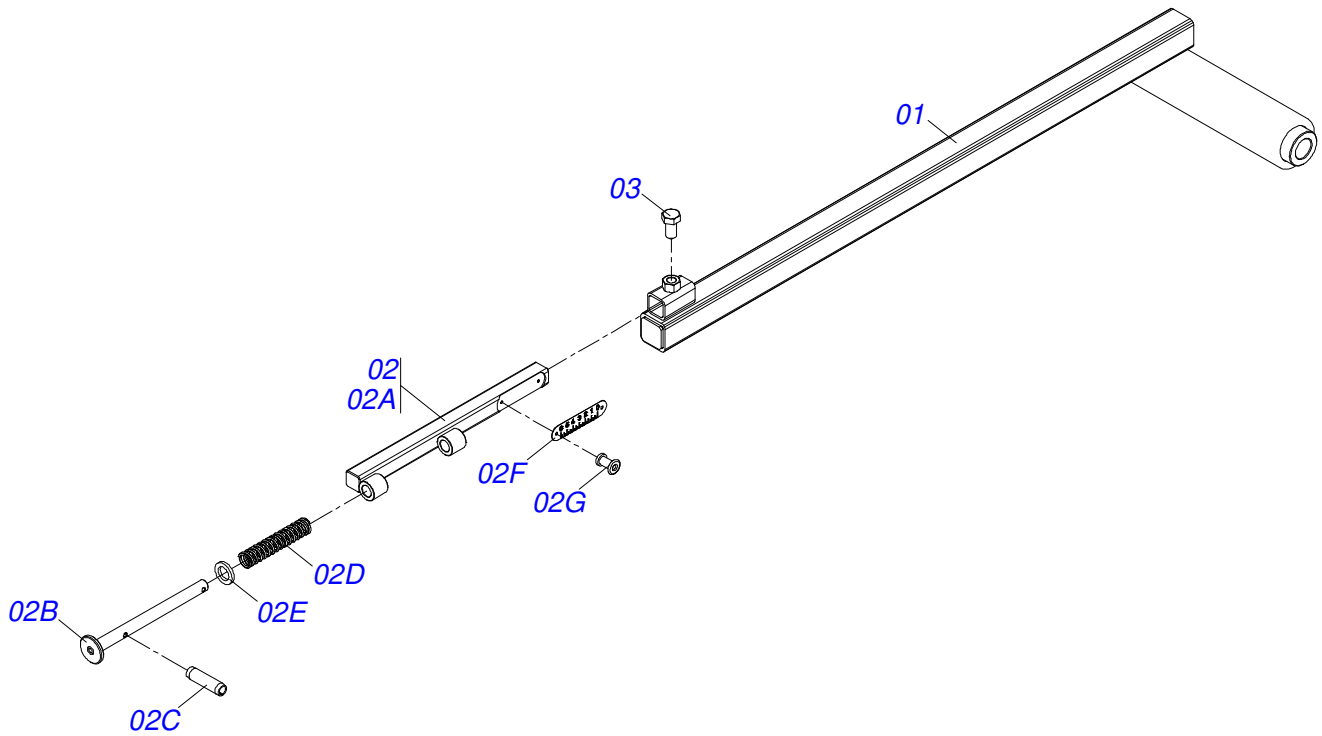

Item	Código	Descrição	Ver Pág.	QT
01	0521067893	SUPORE CONTROLE PROFUNDIDADE		01
02	0511059126	REGULADOR CONTROLE PROFUNDIDADE COM ESCALA		01
02A	0521067320	EIXO REGULADOR PROFUNDIDADE		01
02B	0521067321	BATEDOR		01
02C	0503010686	PINO ELASTICO 701133 5 X 18		02
02D	0503030170	MOLA COMPR 19,8 X 100 X 2,4		01
02E	0581012941	ARRUELA LISA 14,5 X 23 X 3 DODH		01
02F	0503030886	ESCALA ALUMINIO DOSAGEM SEMENTE 0A6		01
02G	0503010001	REBITE POP ADESIVA 423 3,2 X 5,5		02
03	0501018535	PARAFUSO 1/2 UNC X 1 CSPC G.5 ZN		01