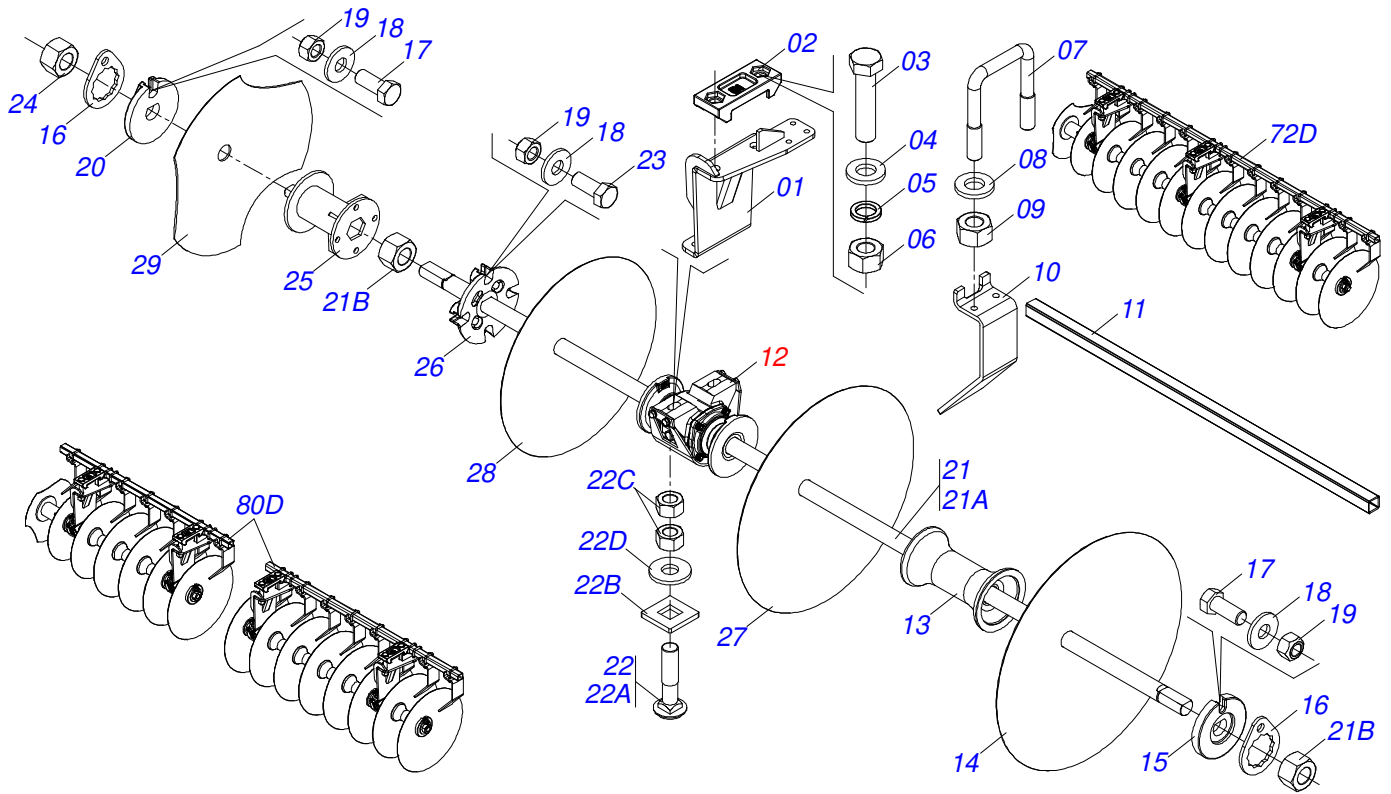

Item	Código	Descrição	Ver Pág.	72	80
01	0511068212	SAPATA DIANT ESQ/TRAS DIR GTLD-F		03	04
02	0502012323	FIXADOR SAPATA		03	04
03	0503013113	PARAFUSO 1 UNC X 6 C S G.7 ZN		06	08
04	0501016545	ARRUELA LISA 26 X 50 X 6,30		06	08
05	0503010012	ARRUELA PRESSAO 1 ZN 1K01602		06	08
06	0501010059	PORCA SEXTAVADA 1 UNC (PESADA) G.5 ZN		06	08
07	0511018746	PRENDEDOR 1/2 UNC X 80 X 65 CAHF ZN		19	23
08	0511017302	ARRUELA LISA 13,50 X 32,50 X 3,0 ZN		38	46
09	0503010060	PORCA SEXTAVADA 1/2 UNC G.5		38	46
10	0551018172	LIMPADOR DIANTEIRO ESQUERDO/TRASEIRO DIREITO		13	15
11	0551013635	BARRA FIX LIMP TRAS LAT DIR/ESQ		01	00
11.	0551014700	TUBO 50 X 50 X 4,75 X 1800 DODH-F		00	01
11..	0551013632	BARRA FIX LIMP DIANT CENTR DIR/ESQ		00	01
12	0501043029	MANCAL AGRICOLA DM OL 225X 1.1/2 C/P IMP	15	03	04
13	0502010621	SEPARADOR 225 C/ F 1.1/2		08	08
14	0601031031	DL24X6 C72AF02FR1.9/16 TATU		10	12
15	0502010872	TRAVA EIXO INTERNO 1.1/2		01	02
16	0501018592	TRAVA PORCA 1.5/8 SEXTAVADA 60,0/60,2		02	04
17	0503011267	PARAFUSO 5/8 UNC X 1.1/2 C S G.5 ZN		02	04
18	0501012140	ARRUELA LISA 16,50 X 40 X 4,00 ZN		06	08
19	0503012412	PORCA SEXTAVADA AUTOTRAVANTE 5/8 UNC G.5 ZN		06	08
20	0502010871	TRAVA EIXO EXTERNO 1.1/2		01	02
21	0501044069	EIXO 1.1/2 6FPP X 2655 C/PORCAS		01	00
21.	0501043837	EIXO 1.1/2 6FPP X 1735 COM PORCAS		00	01
21..	0501043689	EIXO 1.1/2 6FPP X 1275 COM PORCAS		00	01
21A	0511010853	EIXO 1.1/2 6FPP X 2655		01	00
21A.	0511010225	EIXO 1.1/2 6FPP X 1735		00	01
21A..	0511012600	EIXO 1.1/2 6FPP X 1275		00	01
21B	0501010110	PORCA 1.1/2 NC 6FPP SEXTAVADO 2.3/8 ZN		02	04