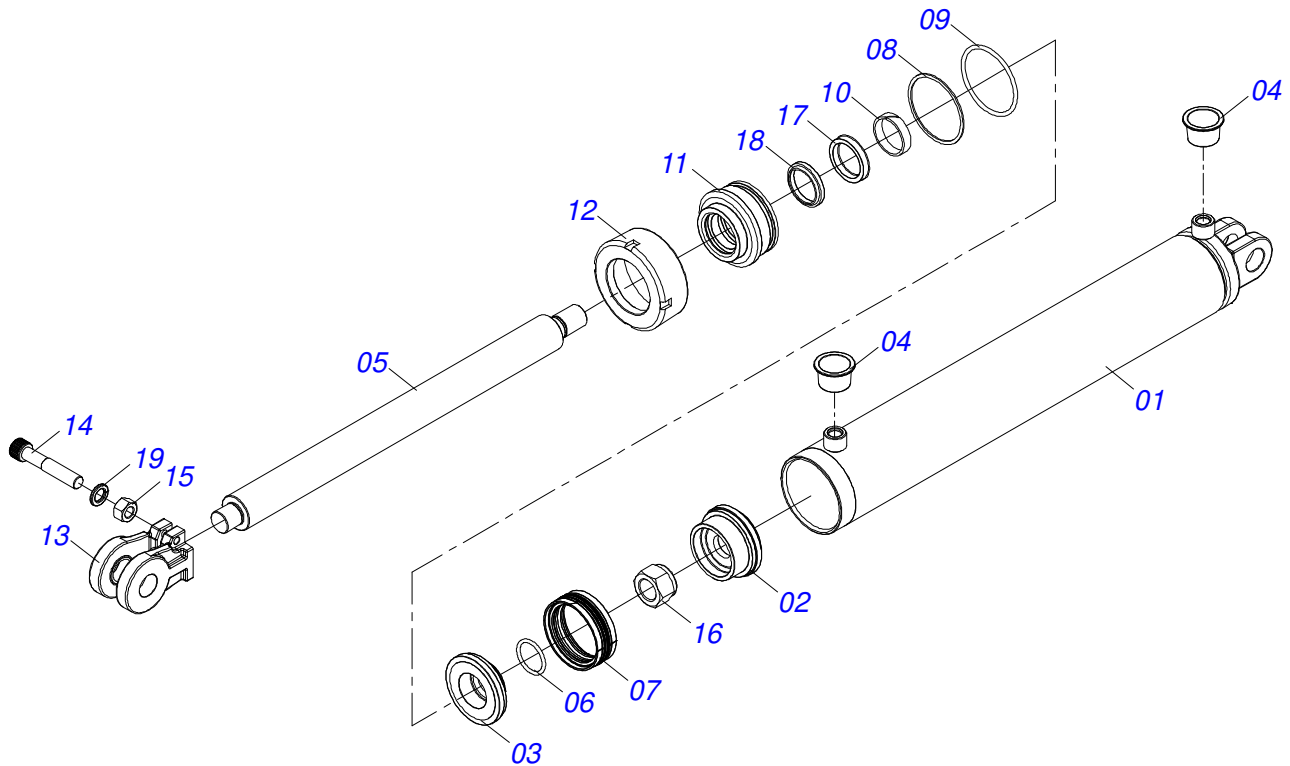

Item	Código	Descrição	Ver Pág.	QT
01	0511068214	CAMISA 101,60 X 930 GTLD-F		01
02	0561016387	CORPO EMBOLO 50,80 X 101,60 PORCA		01
03	0561016389	CORPO EMBOLO 50,80 X 101,60 HASTE		01
04	0503030384	PLUG CON N-001		02
05	0551013638	HASTE 50,80 X 1004 GTLD-F		01
06	0503010345	ANEL O RING 2-218 N 3006-9B 1G04609		01
07	0503015633	VEDACAO SELEMASTER DSM PCB0NB102-NCRO		01
08	0503011061	ANEL BACK-UP 8-342		01
09	0503010338	ANEL O RING 2-342 N 3006-9B		01
10	0503015634	ANEL SLYDRING GR2C02000-HM061		01
11	0502012642	SUPORTE ANEIS 50,80 X 101		01
12	0502010017	TAMPA MOVEL 101,6		01
13	0502040747	GARFO 32,54		01
14	0503011094	PARAFUSO 3/8 UNC X 2 C C S I 12.9		01
15	0503010026	PORCA SEXTAVADA 3/8 UNC G.5 ZN		01
16	0503010817	PORCA SEXTAVADA AUTOTRAVANTE COM NYLON 1.1/4 UNF ALTA G.5 ZN		01
17	0503015635	VEDACAO U-CUP RUUB000020		01
18	0503015636	VEDACAO SCRAPER WAE302000-Z04		01
19	0503011443	ARRUELA PRESSAO 3/8		01