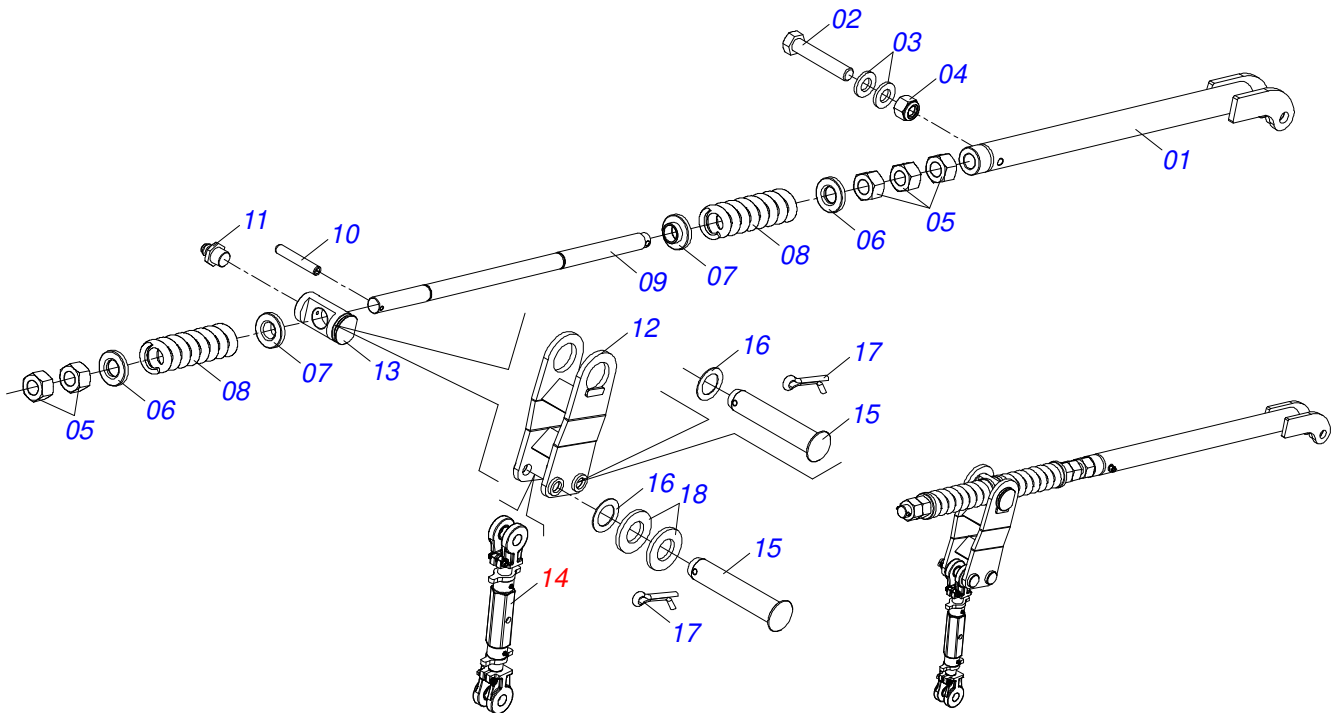

Item	Código	Descrição	Ver Pág.	QT
01	0521068049	BARRA REGULAGEM 1200 DODH-F 7009T		01
02	0503010547	PARAFUSO 1/2 UNC X 4 C S G.5		01
03	0521014188	ARRUELA LISA 13 X 25 X 3,00 ZN		02
04	0503010589	PORCA SEXTAVADA AUTOTRAVANTE COM NYLON 1/2 UNC ALTA G.5 ZN		01
05	0501010333	PORCA 1.3/4 UN 7FPP ZN		02
06	0581014587	ARRUELA LISA 46 X 95 X 16,00 DODH-F 9009T		02
07	0581014586	LUVA GUIA MANIVELA		02
08	0503033826	MOLA COMPRESSÃO 48X92,44X300X22,22		02
09	0581014579	FUSO BARRA REGULADORA (1070)		01
10	0503010361	PINO ELASTICO 701221 10 X 60		01
11	0503010004	GRAXEIRA 1890 3/8 (1/8 BSP)		01
12	0521067892	BALANCIM		01
13	0581014578	GUIA MANIVELA		01
14	0501057418	ESTABILIZADOR COMPLETO	17	01
15	0521010547	EIXO JUNCAO 31,75 X 165 FURO 150 ZN		02
16	0501019435	ARRUELA LISA 32 X 50 X 1,50		02
17	0503010523	CONTRAPINO 1/4 X 2 1G13201		02
18	0501010086	ARRUELA LISA 32,70 X 63 X 6,30 ZN		02