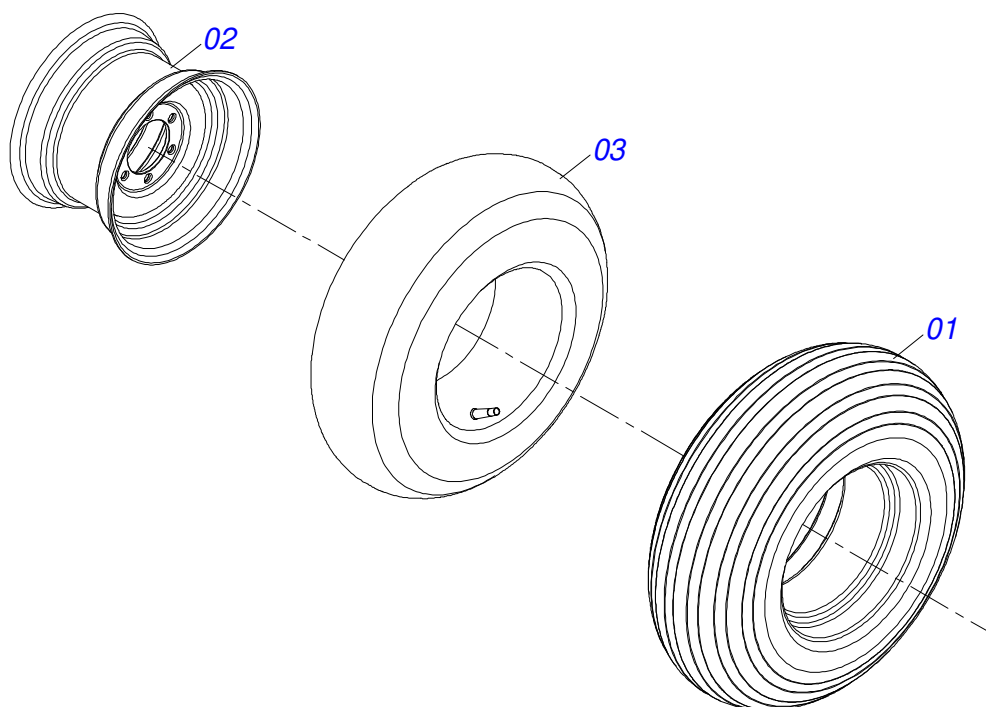

Item	Código	Descrição	Ver Pág.	QT
001	0503011469	PNEU 11-15 RAIADO BL - 12L		01
002	0503011468	RODA 10LB X 15 X 6F X 152,4		01
003	0503010860	CAMARA AR 11L 15		01