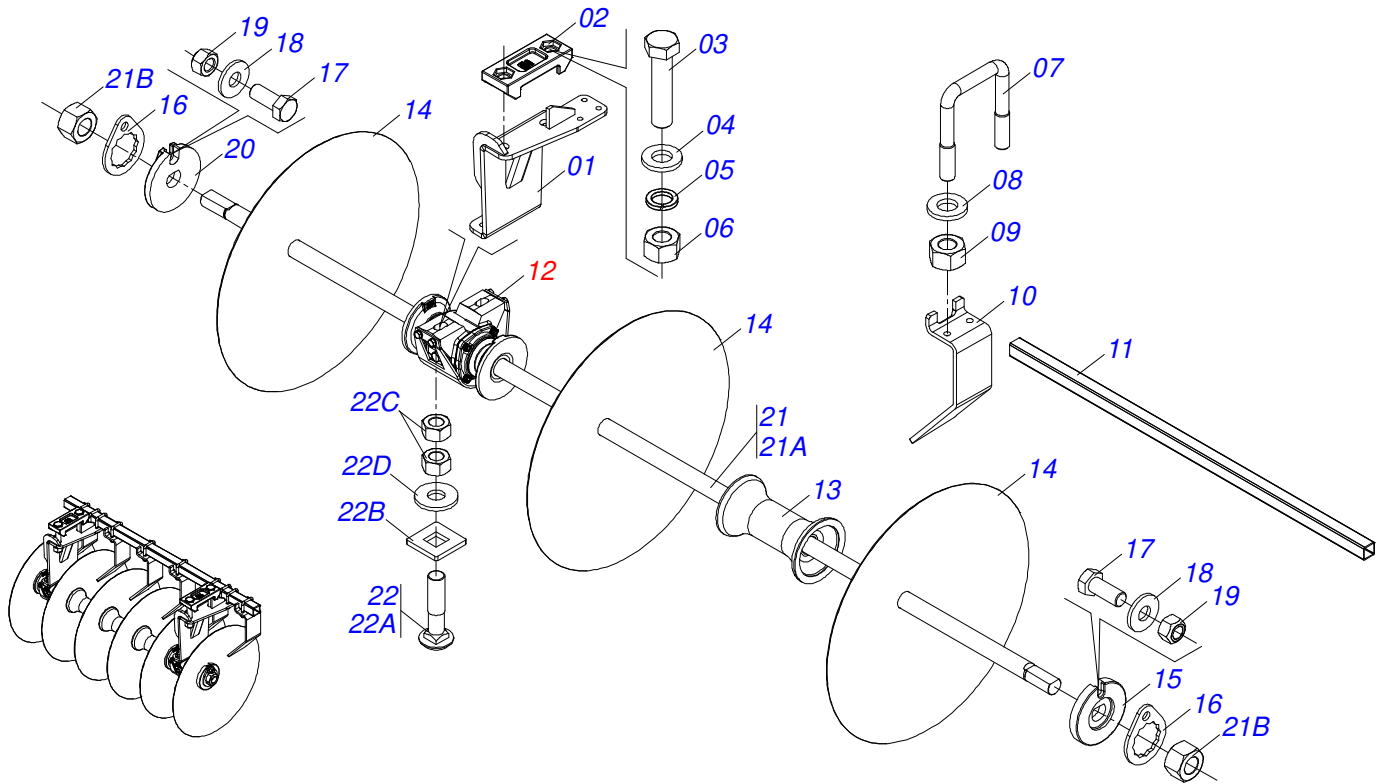

Item	Código	Descrição	Ver Pág.	QT
01	0511068212	SAPATA DIANT ESQ/TRAS DIR GTLD-F		02
02	0502012323	FIXADOR SAPATA		02
03	0503013113	PARAFUSO 1 UNC X 6 C S G.7 ZN		04
04	0501016545	ARRUELA LISA 26 X 50 X 6,30		04
05	0503010012	ARRUELA PRESSAO 1 ZN 1K01602		04
06	0501010059	PORCA SEXTAVADA 1 UNC (PESADA) G.5 ZN		04
07	0511018746	PRENDEDOR 1/2 UNC X 80 X 65 CAHF ZN		10
08	0511017302	ARRUELA LISA 13,50 X 32,50 X 3,0 ZN		20
09	0503010060	PORCA SEXTAVADA 1/2 UNC G.5		20
10	0551018172	LIMPADOR DIANTEIRO ESQUERDO/TRASEIRO DIREITO		06
11	0551013634	BARRA FIX LIMP CENTR DIR/ESQ		01
12	0501043029	MANCAL AGRICOLA DM OL 225X 1.1/2 C/P IMP	15	02
13	0502010621	SEPARADOR 225 C/ F 1.1/2		03
14	0601031031	DL24X6 C72AF02FR1.9/16 TATU		06
15	0502010872	TRAVA EIXO INTERNO 1.1/2		01
16	0501018592	TRAVA PORCA 1.5/8 SEXTAVADA 60,0/60,2		02
17	0503011267	PARAFUSO 5/8 UNC X 1.1/2 C S G.5 ZN		02
18	0501012140	ARRUELA LISA 16,50 X 40 X 4,00 ZN		02
19	0503012412	PORCA SEXTAVADA AUTOTRAVANTE 5/8 UNC G.5 ZN		02
20	0502010871	TRAVA EIXO EXTERNO 1.1/2		01
21	0501043689	EIXO 1.1/2 6FPP X 1275 COM PORCAS		01
21A	0511012600	EIXO 1.1/2 6FPP X 1275		01
21B	0501010110	PORCA 1.1/2 NC 6FPP SEXTAVADO 2.3/8 ZN		02
22	0501058802	CONJUNTO PECAS IMPLEMENTO 5/8 UNC X 2.3/4 CAPQ		04
22A	0503015154	PARAFUSO 5/8 UNC X 2.3/4 CAPQ G.5 ZN		04
22B	0501010947	TRAVA PARAFUSO 5/8		04
22C	0503010013	PORCA SEXTAVADA 5/8 UNC G.5 ZN		08
22D	0501012140	ARRUELA LISA 16,50 X 40 X 4,00 ZN		04