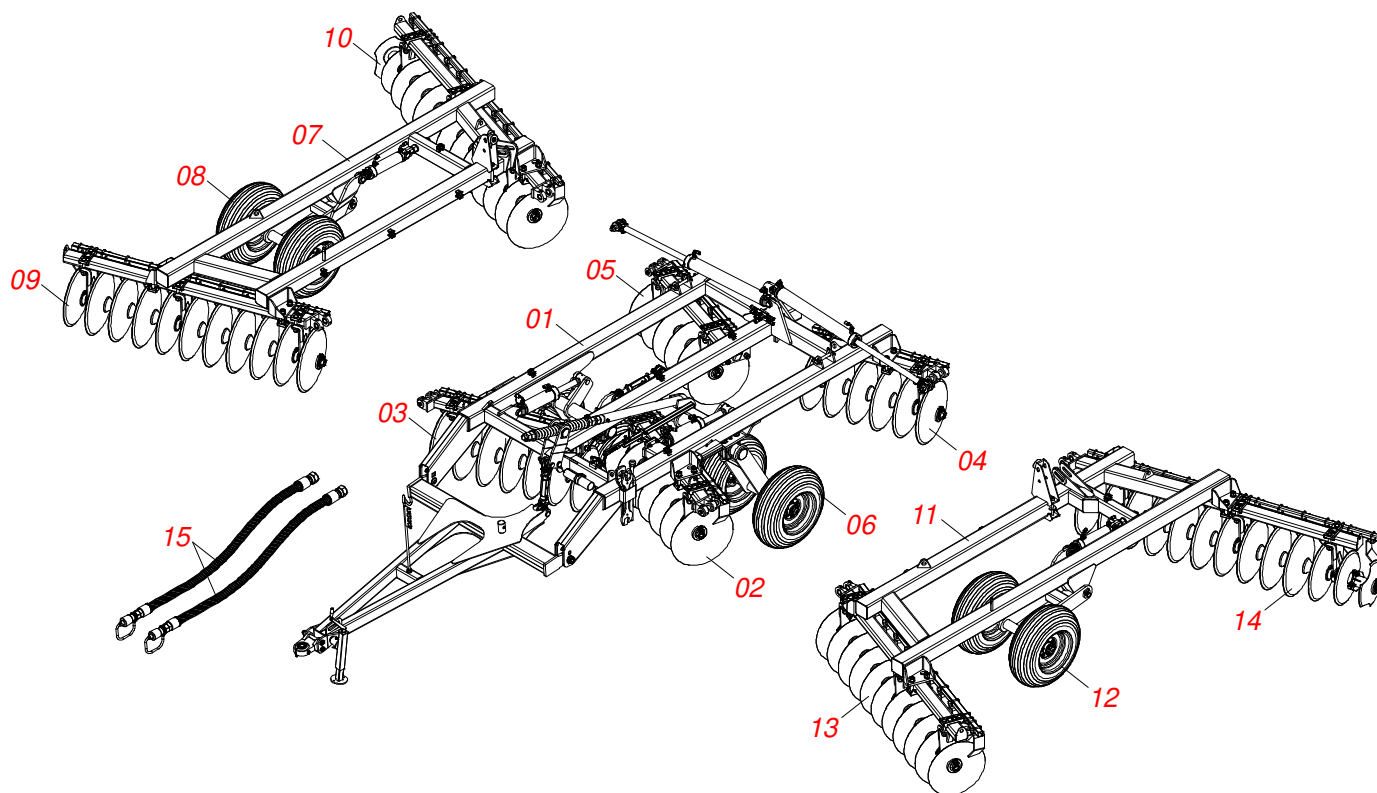

Item	Código	Descrição	Ver Pág.	QT
01	0909093665	QUADRO CENTRAL COMPLETO	2	01
02	0909093633	SECAO DISCOS CENTRAL DIANTEIRA LATERAL ESQUERDA	11	01
03	0909093634	SECAO DISCOS CENTRAL DIANTEIRA LATERAL DIREITA	12	01
04	0909093641	SECAO DISCOS CENTRAL TRASEIRA LATERAL ESQUERDA	13	01
05	0909093642	SECAO DISCOS CENTRAL TRASEIRA LATERAL DIREITA	14	01
06	0909093643	RODEIRO CENTRAL ESQUERDO/DIREITO	16	01
07	0909093645	QUADRO LATERAL DIREITA COMPLETO	20	01
08	0909093649	RODEIRO LATERAL DIREITO	22	01
09	0909093651	SECAO DISCOS DIANTEIRA LATERAL DIREITA	23	01
10	0909093652	SECAO DISCOS TRASEIRA LATERAL DIREITA	24	01
11	0909093656	QUADRO LATERAL ESQUERDA COMPLETO	25	01
12	0909093657	RODEIRO LATERAL ESQUERDO	26	01
13	0909093658	SECAO DISCOS DIANTEIRA LATERAL ESQUERDA	27	01
14	0909093659	SECAO DISCOS TRASEIRA LATERAL ESQUERDA	28	01
15	0909093660	CIRCUITO HIDRAULICO	29	01