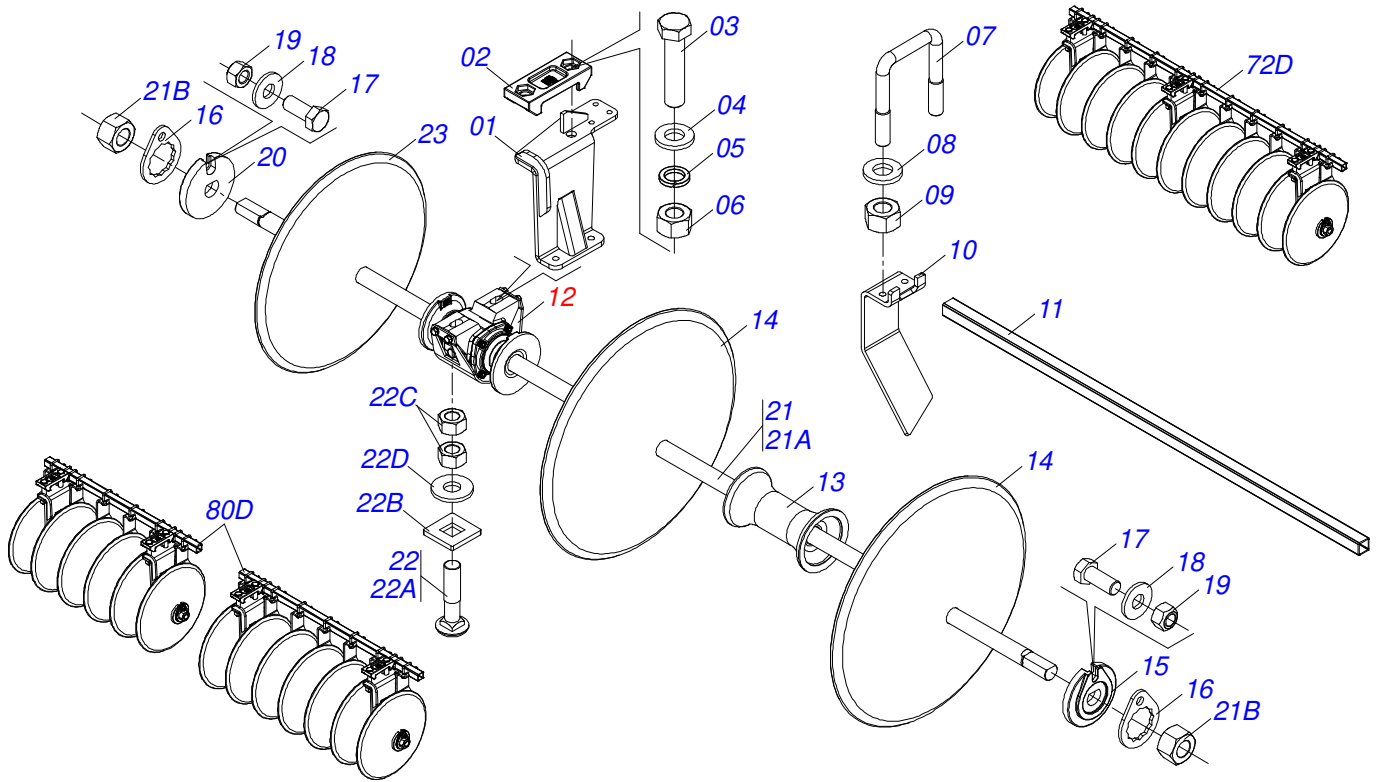

Item	Código	Descrição	Ver Pág.	72	80
01	0511068213	SAPATA DIANT DIR/TRAS ESQ	GTLD-F	03	04
02	0502012323	FIXADOR SAPATA		03	04
03	0503013113	PARAFUSO 1 UNC X 6	C S G.7 ZN	06	08
04	0501016545	ARRUELA LISA 26 X 50 X 6,30		06	08
05	0503010012	ARRUELA PRESSAO 1 ZN	1K01602	06	08
06	0501010059	PORCA SEXTAVADA 1 UNC (PESADA)	G.5 ZN	06	08
07	0511018746	PRENDEDOR 1/2 UNC X 80 X 65	CAHF ZN	17	21
08	0511017302	ARRUELA LISA 13,50 X 32,50 X 3,0	ZN	34	42
09	0503010060	PORCA SEXTAVADA 1/2 UNC	G.5	34	42
10	0551018171	LIMPADOR DIANTEIRA DIREITA/TRASEIRA	ESQUERDA	11	13
11	0551013633	BARRA FIX LIMP DIANT LAT DIR/ESQ		01	00
11.	0551013632	BARRA FIX LIMP DIANT CENTR DIR/ESQ		00	01
11..	0551013634	BARRA FIX LIMP CENTR DIR/ESQ		00	01
12	0501043029	MANCAL AGRICOLA DM OL 225X 1.1/2	C/P IMP	15	03 04
13	0502010621	SEPARADOR 225 C/ F	1.1/2	07	07
14	0601031031	DL24X6 C72AF02FR1.9/16	TATU	10	12
15	0502010871	TRAVA EIXO EXTERNO	1.1/2	01	02
16	0501018592	TRAVA PORCA 1.5/8 SEXTAVADA	60,0/60,2	02	04
17	0503011267	PARAFUSO 5/8 UNC X 1.1/2	C S G.5 ZN	02	04
18	0501012140	ARRUELA LISA 16,50 X 40 X 4,00	ZN	02	04
19	0503012412	PORCA SEXTAVADA AUTOTRAVANTE	5/8 UNC G.5 ZN	02	04
20	0502010872	TRAVA EIXO INTERNO	1.1/2	01	02
21	0501043758	EIXO 1.1/2 6FPP X 2425	C/PORCAS	01	00
21.	0501043689	EIXO 1.1/2 6FPP X 1275	COM PORCAS	00	01
21..	0501043697	EIXO 1.1/2 6FPP X 1505	COM PORCAS	00	01
21A	0511012603	EIXO 1.1/2 6FPP X 2425		01	00
21A.	0511012600	EIXO 1.1/2 6FPP X 1275		00	01
21A..	0511012601	EIXO 1.1/2 6FPP X 1505		00	01
21B	0501010110	PORCA 1.1/2 NC 6FPP SEXTAVADO	2.3/8 ZN	02	04