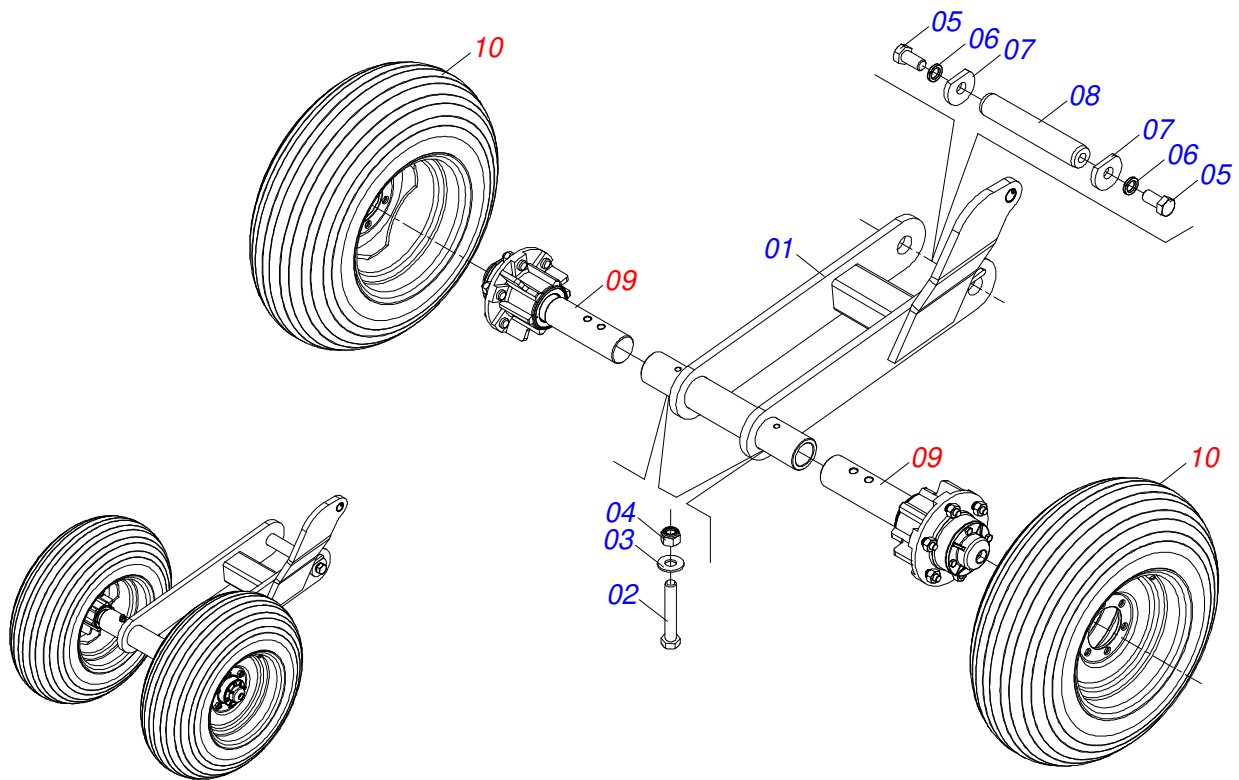

Item	Código	Descrição	Ver Pág.	QT
01	0511069792	RODEIRO LATERAL DIR DODH-F 7009 T		01
02	0503010706	PARAFUSO 1/2 UNC X 4.1/2 C S G.5 ZN		02
03	0521014188	ARRUELA LISA 13 X 25 X 3,00 ZN		02
04	0503010589	PORCA SEXTAVADA AUTOTRAVANTE COM NYLON 1/2 UNC ALTA G.5 ZN		02
05	0503010953	PARAFUSO 1 UNC X 2 C S G.5 ZN		02
06	0503010012	ARRUELA PRESSAO 1 ZN 1K01602		02
07	0551019512	ARRUELA TRAVA EIXO JUNCAO		02
08	0551019516	EIXO JUNCAO 284		01
09	0511045580	CAIXA RODADO COMPLETO	19	02
10	0503061666	RODA 6F COM PNEU 11-15 12L COMPLETO	18	02