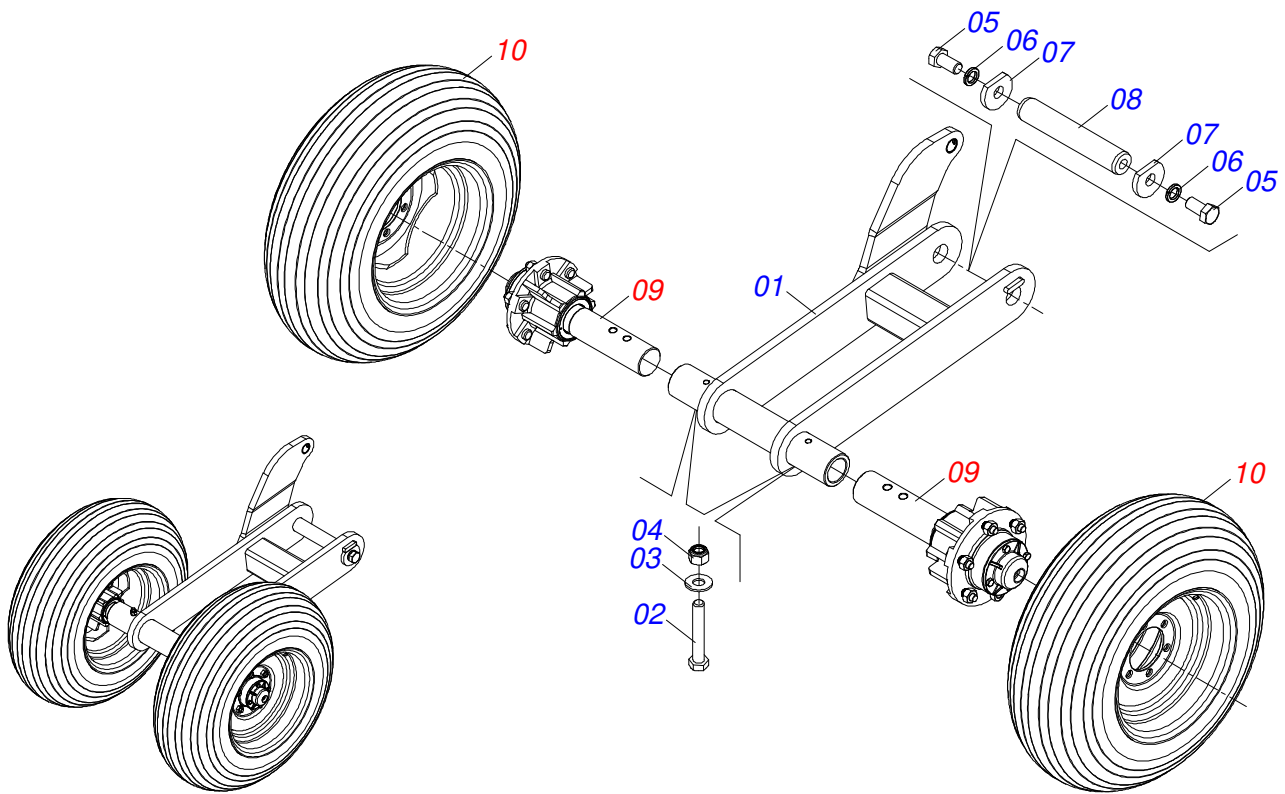

Item	Código	Descrição	Ver Pág.	QT
01	0511069900	RODEIRO LATERAL ESQ DODH-F 7009 T		01
02	0503010706	PARAFUSO 1/2 UNC X 4.1/2 C S G.5 ZN		02
03	0521014188	ARRUELA LISA 13 X 25 X 3,00 ZN		02
04	0503010589	PORCA SEXTAVADA AUTOTRAVANTE COM NYLON 1/2 UNC ALTA G.5 ZN		02
05	0503010953	PARAFUSO 1 UNC X 2 C S G.5 ZN		02
06	0503010012	ARRUELA PRESSAO 1 ZN 1K01602		02
07	0551019512	ARRUELA TRAVA EIXO JUNCAO		02
08	0551019516	EIXO JUNCAO 284		01
09	0511045580	CAIXA RODADO COMPLETO	19	02
10	0503061666	RODA 6F COM PNEU 11-15 12L COMPLETO	18	02