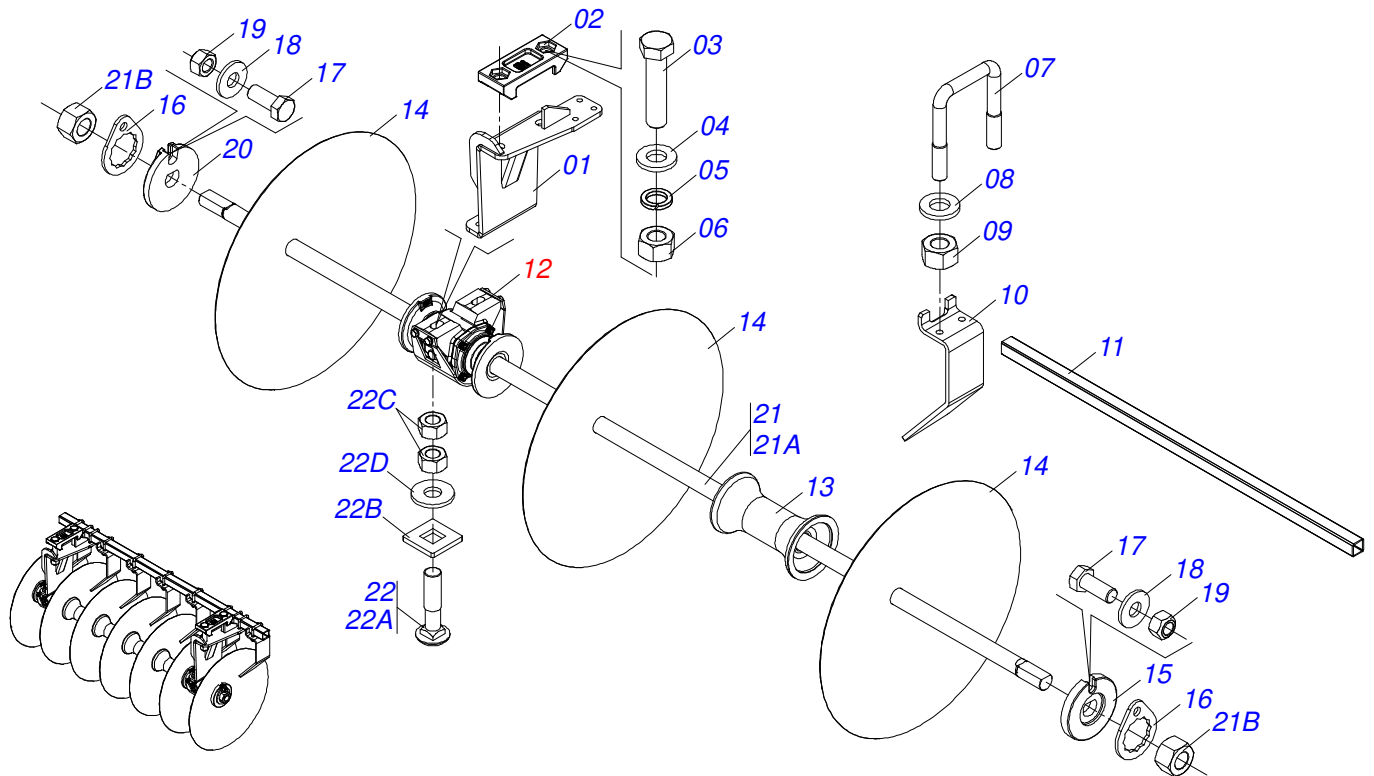

Item	Código	Descrição	Ver Pág.	QT
01	0511068212	SAPATA DIANT ESQ/TRAS DIR GTLD-F		02
02	0502012323	FIXADOR SAPATA		02
03	0503013113	PARAFUSO 1 UNC X 6 C S G.7 ZN		04
04	0501016545	ARRUELA LISA 26 X 50 X 6,30		04
05	0503010012	ARRUELA PRESSAO 1 ZN 1K01602		04
06	0501010059	PORCA SEXTAVADA 1 UNC (PESADA) G.5 ZN		04
07	0511018746	PRENDEDOR 1/2 UNC X 80 X 65 CAHF ZN		11
08	0511017302	ARRUELA LISA 13,50 X 32,50 X 3,0 ZN		22
09	0503010060	PORCA SEXTAVADA 1/2 UNC G.5		22
10	0551018172	LIMPADOR DIANTEIRO ESQUERDO/TRASEIRO DIREITO		07
11	0551013632	BARRA FIX LIMP DIANT CENTR DIR/ESQ		01
12	0501043029	MANCAL AGRICOLA DM OL 225X 1.1/2 C/P IMP	15	02
13	0502010621	SEPARADOR 225 C/ F 1.1/2		04
14	0601031031	DL24X6 C72AF02FR1.9/16 TATU		07
15	0502010872	TRAVA EIXO INTERNO 1.1/2		01
16	0501018592	TRAVA PORCA 1.5/8 SEXTAVADA 60,0/60,2		02
17	0503011267	PARAFUSO 5/8 UNC X 1.1/2 C S G.5 ZN		02
18	0501012140	ARRUELA LISA 16,50 X 40 X 4,00 ZN		02
19	0503012412	PORCA SEXTAVADA AUTOTRAVANTE 5/8 UNC G.5 ZN		02
20	0502010871	TRAVA EIXO EXTERNO 1.1/2		01
21	0501043697	EIXO 1.1/2 6FPP X 1505 COM PORCAS		01
21A	0511012601	EIXO 1.1/2 6FPP X 1505		01
21B	0501010110	PORCA 1.1/2 NC 6FPP SEXTAVADO 2.3/8 ZN		02
22	0501058802	CONJUNTO PECAS IMPLEMENTO 5/8 UNC X 2.3/4 CAPQ		04
22A	0503015154	PARAFUSO 5/8 UNC X 2.3/4 CAPQ G.5 ZN		04
22B	0501010947	TRAVA PARAFUSO 5/8		04
22C	0503010013	PORCA SEXTAVADA 5/8 UNC G.5 ZN		08
22D	0501012140	ARRUELA LISA 16,50 X 40 X 4,00 ZN		04