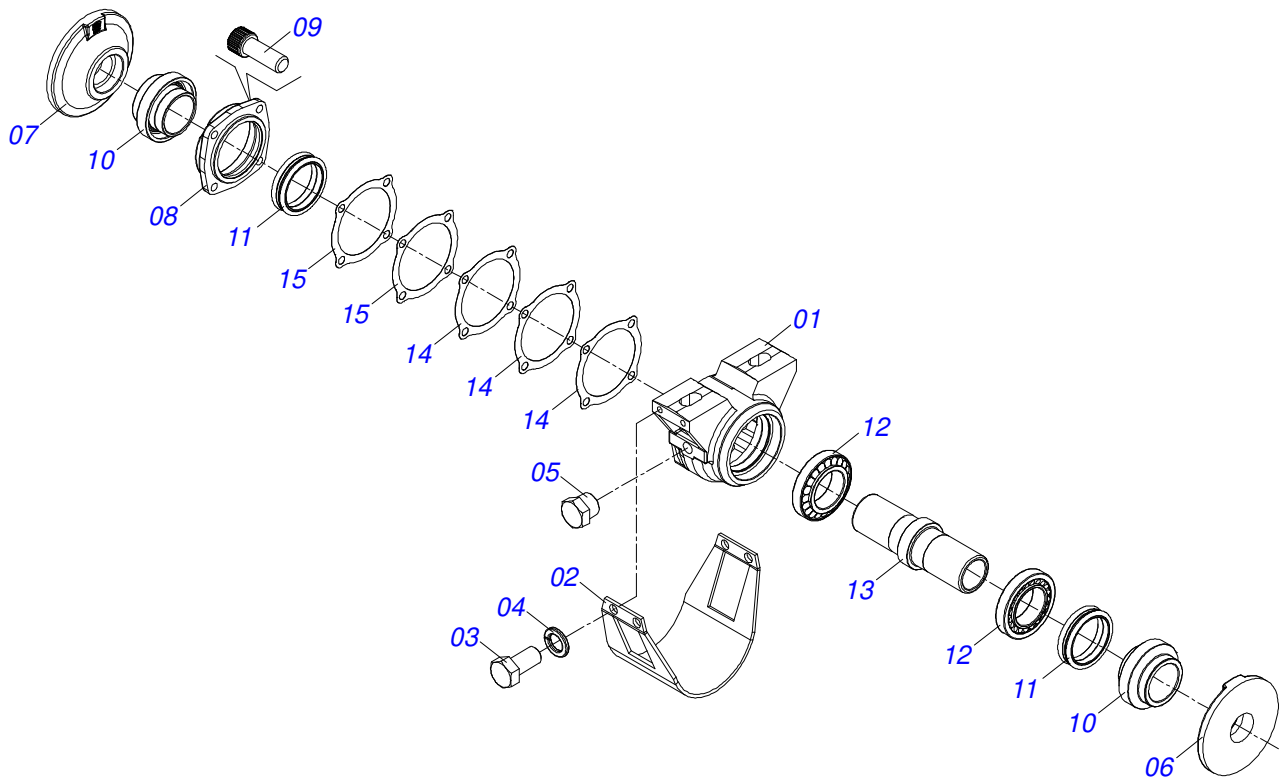

Item	Código	Descrição	Ver Pág.	QT
01	0502010717	CAIXA MANCAL AGRICOLA DM OL 182/192,5		01
02	0511010829	CAPA PROTECAO MANCAL MRO 192,5/225 1.1/2		01
03	0503011334	PARAFUSO 3/8 UNC X 3/4 CS G.5		04
04	0503011443	ARRUELA PRESSAO 3/8		04
05	0503010856	BUJAO R 3/8 BSPT		02
06	0502010715	ENCOSTO INTERNO DISCO DM 192,5/225		01
07	0502010694	ENCOSTO EXTERNO DISCO		01
08	0502020424	TAMPA CAIXA MANCAL AGRICOLA DM O-182/192,225		01
09	0503010134	PARAFUSO 3/8 UNC X 1 C C SI 12.9		04
10	0502010731	PORTA RETENTOR COM BUCHA		02
11	0503030026	RETENTOR LP JB-253		02
12	0503010031	ROLAMENTO 368A/362A		02
13	0502040444	EIXO MANCAL AGRICOLA DM OL 225 X 1.1/2		01
14	0503030013	JUNTA VEDACAO 112 X 90,5 X 0,3		03
15	0503030684	JUNTA VEDACAO 112 X 90,5 X 0,1		02