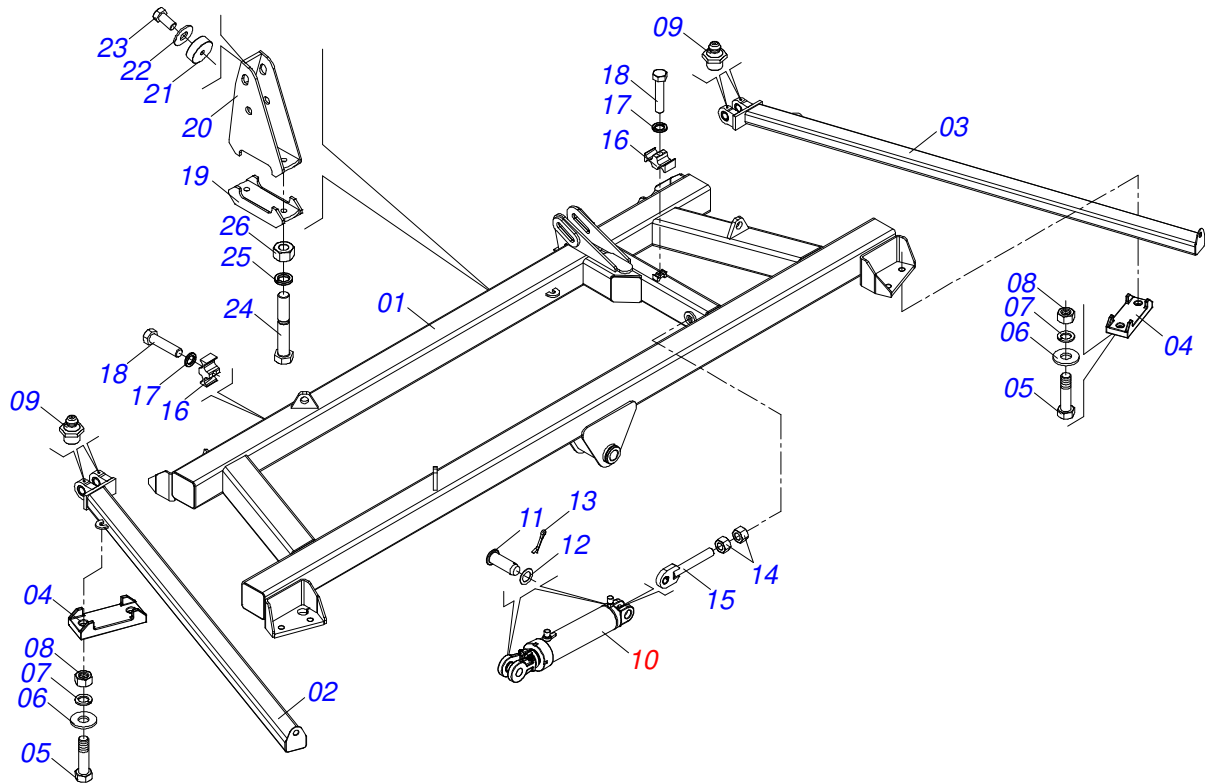

Item	Código	Descrição	Ver Pág.	72	80
01	0511068184	QUADRO LAT ESQ DODH-F 72		01	01
02	0511068190	CHASSI DIANT LAT ESQ DODH-F 72		01	00
02.	0521068044	CHASSI DIANT LAT ESQ DODH-F 7009 80D		00	01
03.	0511068192	CHASSI TRAS LAT ESQ DODH-F 72		01	00
03.	0521068045	CHASSI TRAS LAT ESQ DODH-F 7009 80D		00	01
04	0502012323	FIXADOR SAPATA		04	04
05	0503013113	PARAFUSO 1 UNC X 6 C S G.7 ZN		08	08
06	0501016545	ARRUELA LISA 26 X 50 X 6,30		08	08
07	0503010012	ARRUELA PRESSAO 1 ZN 1K01602		08	08
08	0501010059	PORCA SEXTAVADA 1 UNC (PESADA) G.5 ZN		08	08
09	0503010004	GRAXEIRA 1890 3/8 (1/8 BSP)		04	04
10	0521045646	CILINDRO HIDRAULICO 44,45 X 85,7 X 563 X 251	21	01	01
11	0521012538	EIXO JUNCAO 31,75 X 90 FURO 75 ZN		02	02
12	0501019435	ARRUELA LISA 32 X 50 X 1,50		02	02
13	0503010523	CONTRAPINO 1/4 X 2 1G13201		02	02
14	0501010110	PORCA 1.1/2 NC 6FPP SEXTAVADO 2.3/8 ZN		02	02
15	0501063989	FUSO REGULADOR CILINDRO HIDRAULICO		01	01
16	0502012702	CORPO SUPORTE PRESILHA R7/16		04	04
17	0503010180	ARRUELA PRESSAO 7/16		04	04
18	0503012555	PARAFUSO 7/16 UNC X 2 CS RT G.7		04	04
19	0511068361	FIXADOR INFERIOR BATEDOR		01	01
20	0511068362	BATEDOR DODH-F 7009T		01	01
21	0581011153	BATEDOR CHASSI		01	01
22	0571010265	ARRUELA LISA 16,50 X 40 X 3,00 ZN		01	01
23	0503010962	PARAFUSO 5/8 UNC X 1.1/4 C S G.5 ZN		01	01
24	0511016281	PARAFUSO 3/4 UNC X 8 CS G.5 ZN		02	02
25	0503010023	ARRUELA PRESSAO 3/4 ZN		02	02
26	0503010014	PORCA SEXTAVADA 3/4 UNC (PESADA) G.5 ZN		02	02