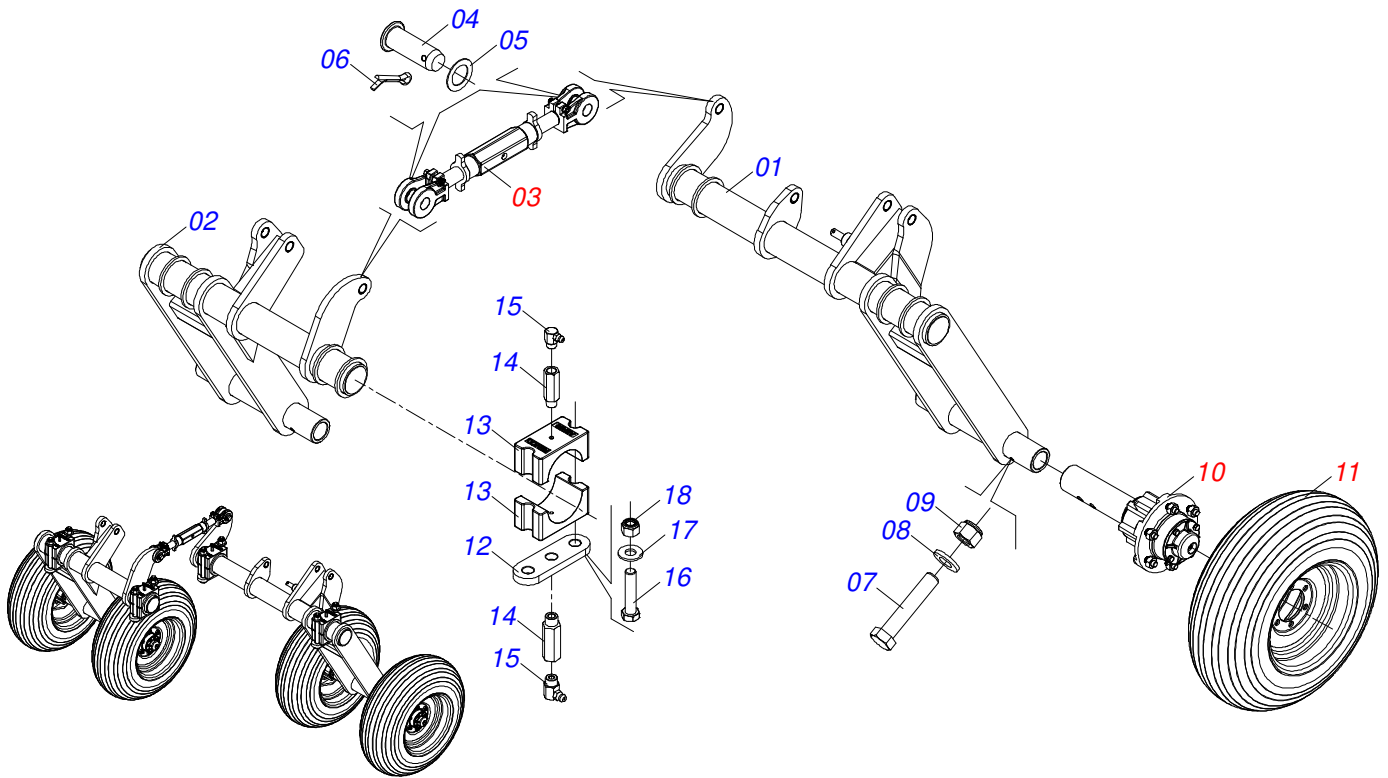

Item	Código	Descrição	Ver Pág.	QT
01	0511069901	RODEIRO CENTRAL ESQ DODH-F 7009 T		01
02	0511069791	RODEIRO CENTRAL DIR DODH-F 7009 T		01
03	0501057418	ESTABILIZADOR COMPLETO	17	01
04	0521012538	EIXO JUNCAO 31,75 X 90 FURO 75 ZN		02
05	0501019435	ARRUELA LISA 32 X 50 X 1,50		02
06	0503010523	CONTRAPINO 1/4 X 2 1G13201		02
07	0503010706	PARAFUSO 1/2 UNC X 4.1/2 C S G.5 ZN		04
08	0521014188	ARRUELA LISA 13 X 25 X 3,00 ZN		04
09	0503010589	PORCA SEXTAVADA AUTOTRAVANTE COM NYLON 1/2 UNC ALTA G.5 ZN		04
10	0511045580	CAIXA RODADO COMPLETO	19	04
11	0503061666	RODA 6F COM PNEU 11-15 12L COMPLETO	18	04
12	0501015593	PLACA APOIO 20R115		04
13	0502010673	SEMI MANCAL		08
14	0521014316	PROLONGADOR GRAXEIRA 1/8 BSP X 40 ACTIVA		08
15	0503010004	GRAXEIRA 1890 3/8 (1/8 BSP)		08
16	0503013935	PARAFUSO 1 UNC X 9 C S G.8 ZN		08
17	0501010690	ARRUELA LISA 26 X 58 X 4,75 ZN		08
18	0503018754	PORCA AUTOFRENANTE 1 - 8 UNC - 2B G8 ALTA		08