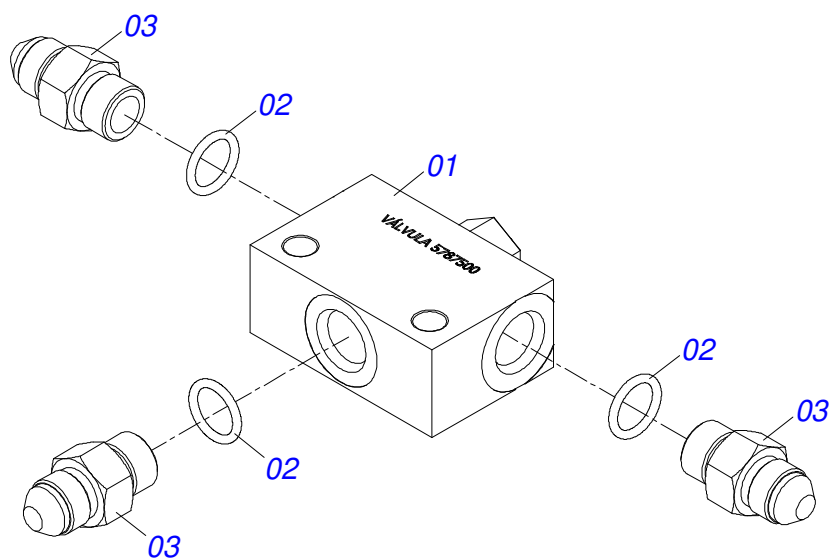

Item	Código	Descrição	Ver Pág.	QT
001	0503062610	VALV LIMIT ALTURA 5787500 MARUCCI		01
002	0503010190	ANEL O RING 2-114 N 3006-9B		03
003	0501010617	NIPLE 3/4 NF X 3/4 NF SEXTAVADO 7/8 X 44		03