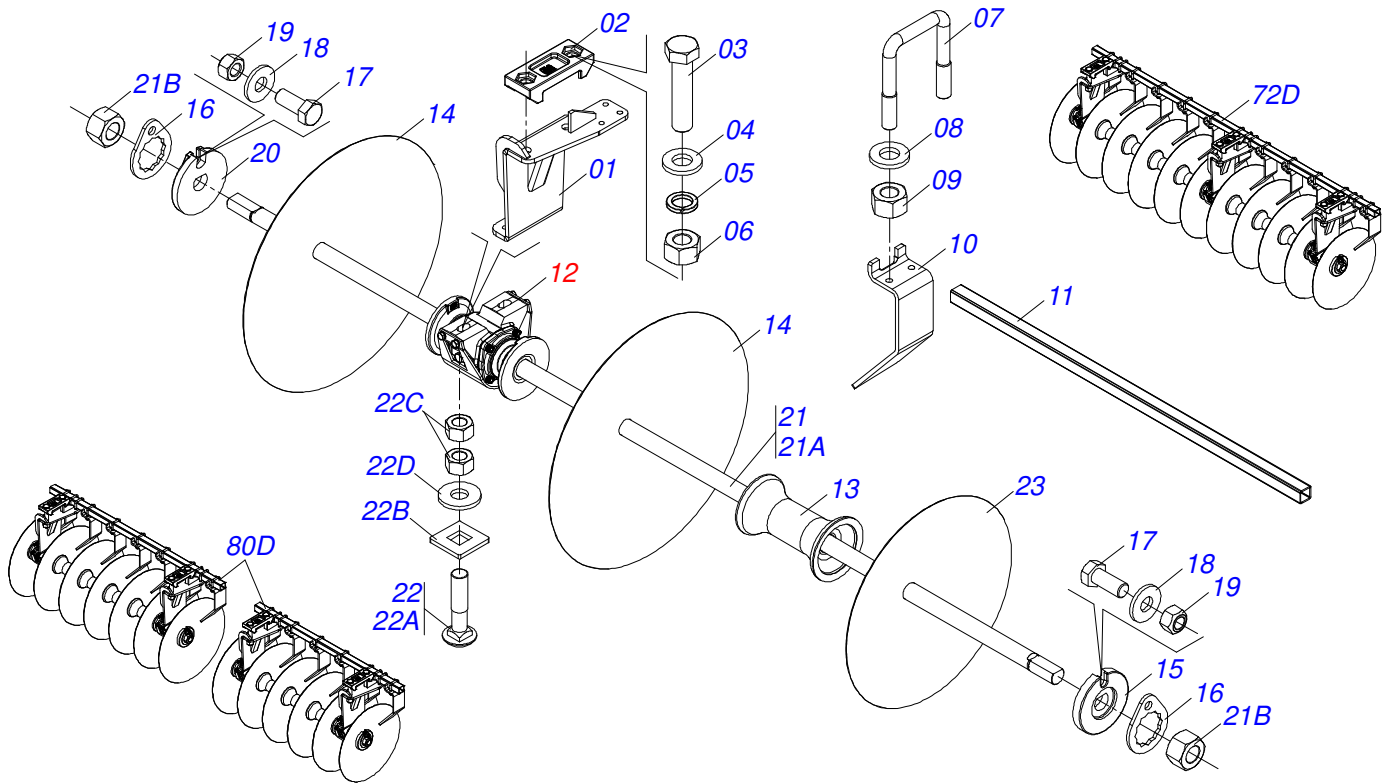

Item	Código	Descrição	Ver Pág.	72	80
01	0511068212	SAPATA DIANT ESQ/TRAS DIR GTLD-F		03	04
02	0502012323	FIXADOR SAPATA		03	04
03	0503013113	PARAFUSO 1 UNC X 6 C S G.7 ZN		06	08
04	0501016545	ARRUELA LISA 26 X 50 X 6,30		06	08
05	0503010012	ARRUELA PRESSAO 1 ZN 1K01602		06	08
06	0501010059	PORCA SEXTAVADA 1 UNC (PESADA) G.5 ZN		06	08
07	0511018746	PRENDEDOR 1/2 UNC X 80 X 65 CAHF ZN		17	21
08	0511017302	ARRUELA LISA 13,50 X 32,50 X 3,0 ZN		34	42
09	0503010060	PORCA SEXTAVADA 1/2 UNC G.5		34	42
10	0551018172	LIMPADOR DIANTEIRO ESQUERDO/TRASEIRO DIREITO		11	13
11	0551013633	BARRA FIX LIMP DIANT LAT DIR/ESQ		01	00
11.	0551013632	BARRA FIX LIMP DIANT CENTR DIR/ESQ		00	01
11..	0551013634	BARRA FIX LIMP CENTR DIR/ESQ		00	01
12	0501043029	MANCAL AGRICOLA DM OL 225X 1.1/2 C/P IMP	15	03	04
13	0502010621	SEPARADOR 225 C/ F 1.1/2		07	07
14	0601031031	DL24X6 C72AF02FR1.9/16 TATU		10	12
15	0502010872	TRAVA EIXO INTERNO 1.1/2		01	02
16	0501018592	TRAVA PORCA 1.5/8 SEXTAVADA 60,0/60,2		02	04
17	0503011267	PARAFUSO 5/8 UNC X 1.1/2 C S G.5 ZN		02	04
18	0501012140	ARRUELA LISA 16,50 X 40 X 4,00 ZN		02	04
19	0503012412	PORCA SEXTAVADA AUTOTRAVANTE 5/8 UNC G.5 ZN		02	04
20	0502010871	TRAVA EIXO EXTERNO 1.1/2		01	02
21	0501043758	EIXO 1.1/2 6FPP X 2425 C/PORCAS		01	00
21.	0501043697	EIXO 1.1/2 6FPP X 1505 COM PORCAS		00	01
21..	0501043689	EIXO 1.1/2 6FPP X 1275 COM PORCAS		00	01
21A	0511012603	EIXO 1.1/2 6FPP X 2425		01	00
21A.	0511012601	EIXO 1.1/2 6FPP X 1505		00	01
21A..	0511012600	EIXO 1.1/2 6FPP X 1275		00	01
21B	0501010110	PORCA 1.1/2 NC 6FPP SEXTAVADO 2.3/8 ZN		02	04