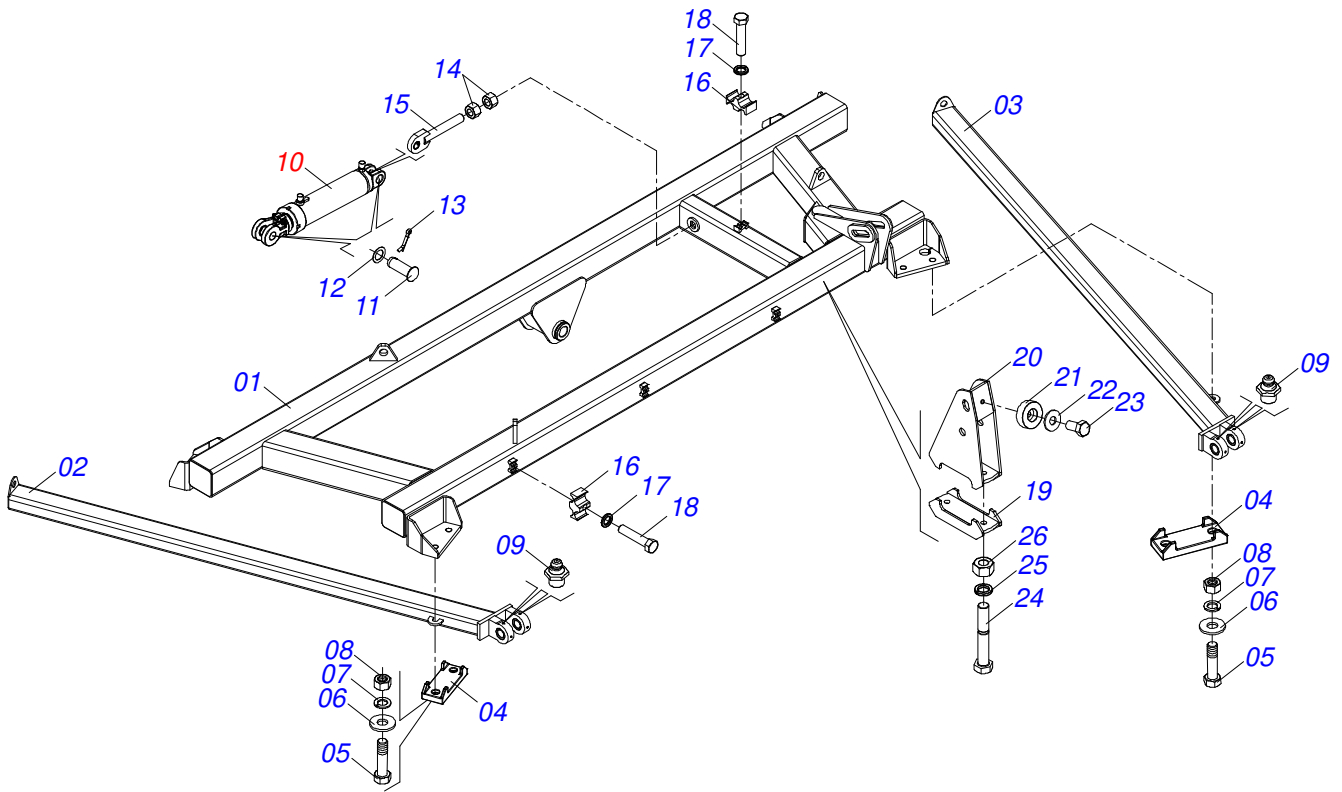

Item	Código	Descrição	Ver Pág.	72	80
01	0511068183	QUADRO LAT DIR DODH-F 72		01	01
02	0511068189	CHASSI DIANT LAT DIR DODH-F 72		01	00
02.	0521068046	CHASSI DIANT LAT DIR DODH-F 7009 80D		00	01
03	0511068191	CHASSI TRAS LAT DIR DODH-F 72		01	00
03.	0521068047	CHASSI TRAS LAT DIR DODH-F 7009 80D		00	01
04	0502012323	FIXADOR SAPATA		04	04
05	0503013113	PARAFUSO 1 UNC X 6 C S G.7 ZN		08	08
06	0501016545	ARRUELA LISA 26 X 50 X 6,30		08	08
07	0503010012	ARRUELA PRESSAO 1 ZN 1K01602		08	08
08	0501010059	PORCA SEXTAVADA 1 UNC (PESADA) G.5 ZN		08	08
09	0503010004	GRAXEIRA 1890 3/8 (1/8 BSP)		04	04
10	0521045646	CILINDRO HIDRAULICO 44,45 X 85,7 X 563 X 251	21	01	01
11	0521012538	EIXO JUNCAO 31,75 X 90 FURO 75 ZN		02	02
12	0501019435	ARRUELA LISA 32 X 50 X 1,50		02	02
13	0503010523	CONTRAPINO 1/4 X 2 1G13201		02	02
14	0501010110	PORCA 1.1/2 NC 6FPP SEXTAVADO 2.3/8 ZN		02	02
15	0501063989	FUSO REGULADOR CILINDRO HIDRAULICO		01	01
16	0502012702	CORPO SUPORTE PRESILHA R7/16		04	04
17	0503010180	ARRUELA PRESSAO 7/16		04	04
18	0503012555	PARAFUSO 7/16 UNC X 2 CS RT G.7		04	04
19	0511068361	FIXADOR INFERIOR BATEDOR		01	01
20	0511068362	BATEDOR DODH-F 7009T		01	01
21	0581011153	BATEDOR CHASSI		01	01
22	0571010265	ARRUELA LISA 16,50 X 40 X 3,00 ZN		01	01
23	0503010962	PARAFUSO 5/8 UNC X 1.1/4 C S G.5 ZN		01	01
24	0511016281	PARAFUSO 3/4 UNC X 8 CS G.5 ZN		02	02
25	0503010023	ARRUELA PRESSAO 3/4 ZN		02	02
26	0503010014	PORCA SEXTAVADA 3/4 UNC (PESADA) G.5 ZN		02	02