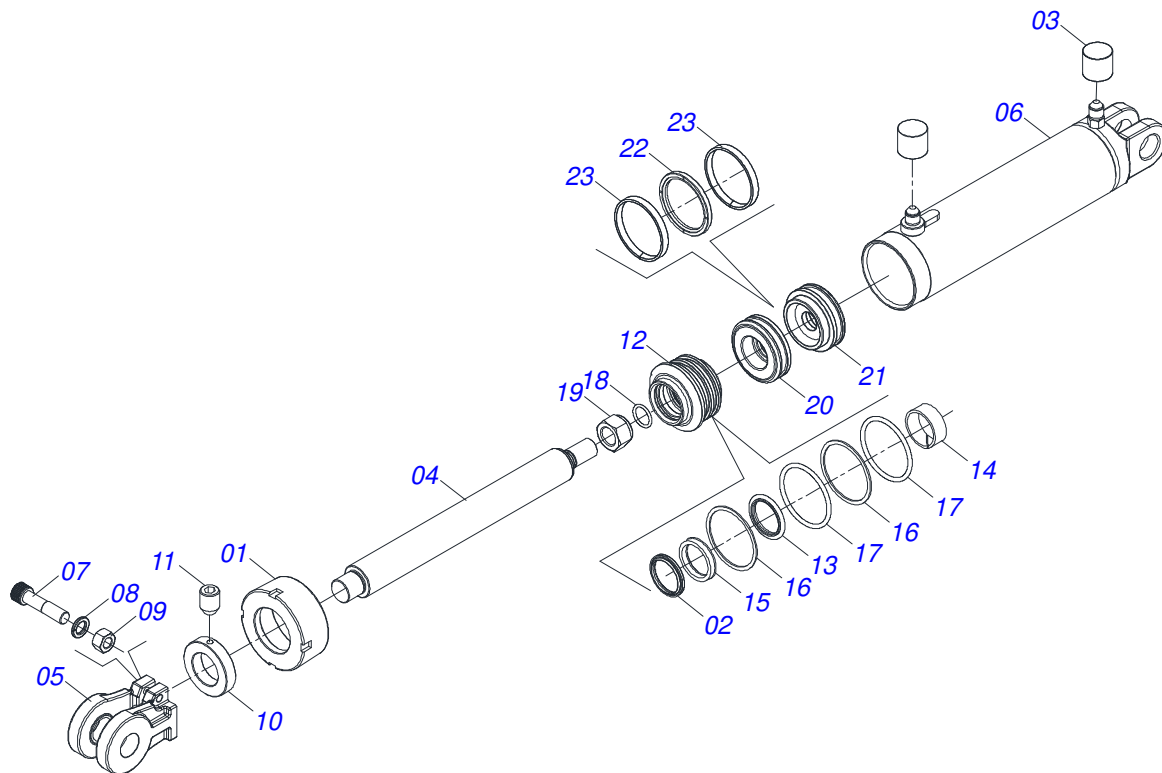

Item	Código	Descrição	Ver Pág.	QT
01	0571019709	TAMPA MOVEL 85,72		01
02	0503010761	ANEL RASPADOR		01
03	0503030385	PLUG CILINDRICO N-002		02
04	0521016677	EXTENSOR 44,45 X 445 AST/MATIC 550		01
05	0502040747	GARFO 32,54		01
06	0521066182	CAMISA 85,72 X 359 BP AST/MATIC		01
07	0503011094	PARAFUSO 3/8 UNC X 2 C C S I 12.9		01
08	0503011443	ARRUELA PRESSAO 3/8		01
09	0503010026	PORCA SEXTAVADA 3/8 UNC G.5 ZN		01
10	0511018115	BUCHA 45 X 3"X 17 C/R.3/8 AST/MATIC		01
11	0503011148	PARAFUSO 3/8 UNC X 1/2 S C S I 12.9		01
12	0571019711	SUPORTE ANEIS 44,45 X 85,72		01
13	0503017936	ANEL OD 044405200171D-BR AGEL		01
14	0503017938	ANEL GUIA W2-2000-750 (1734)		01
15	0503017937	GAXETA 1870-1750-375-B POLYMAX		01
16	0503017940	ANEL BACK-UP 8-337		02
17	0503017939	ANEL O RING 2-337 N 3006-9B		02
18	0503010042	ANEL O RING 2-214 N 3006-9B 1G05116		01
19	0503010063	PORCA SEXTAVADO AUTOTRAVANTE COM NYLON 1 UNS ALTA G.5 ZN		01
20	0581012598	EMBOLO 85,725 BY-PASS		01
21	0581012597	EMBOLO 85,725 BY-PASS		01
22	0503018650	VEDACAO AX5001+2232 (86,50X69,44X7,90)		01
23	0503017883	ANEL GUIA SLYDRING GPUB000140 TRELLEBORG		02