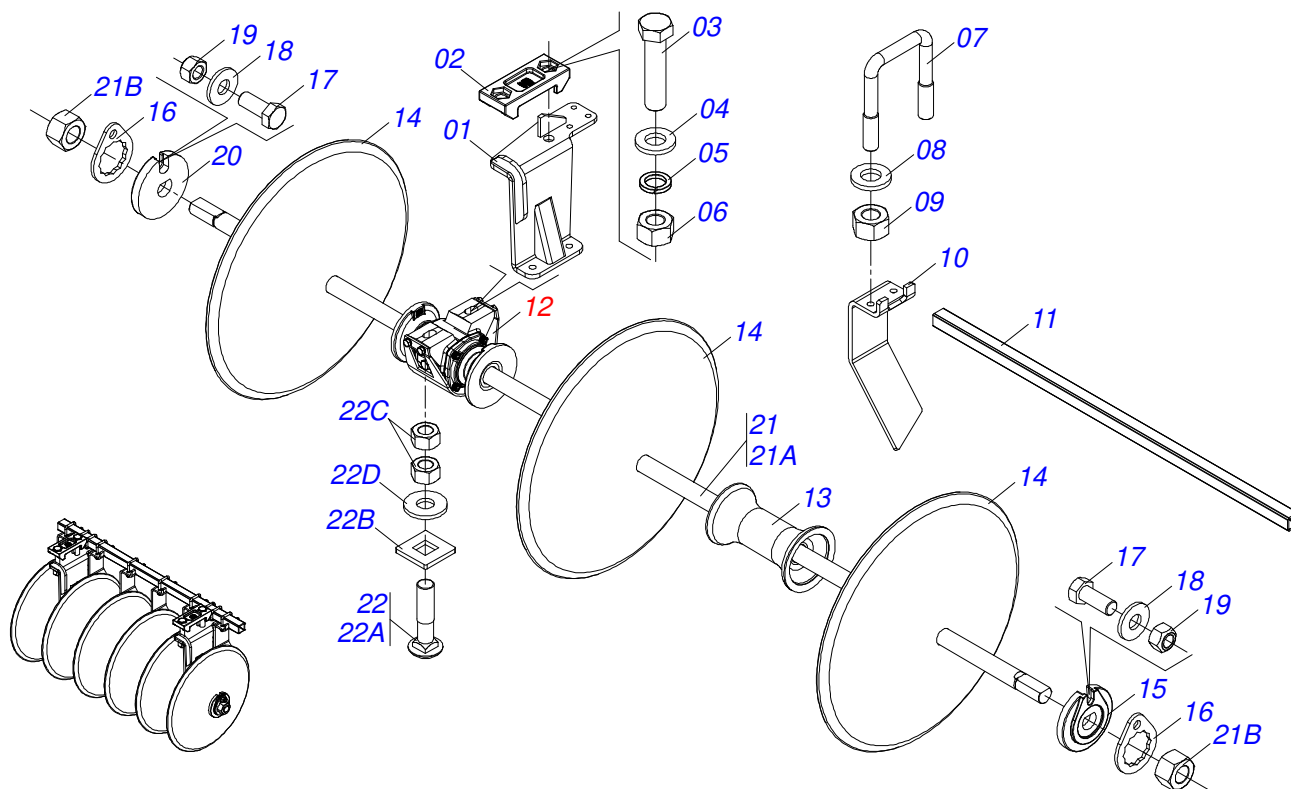

Item	Código	Descrição	Ver Pág.	QT
01	0511068213	SAPATA DIANT DIR/TRAS ESQ GTLD-F		02
02	0502012323	FIXADOR SAPATA		02
03	0503013113	PARAFUSO 1 UNC X 6 C S G.7 ZN		04
04	0501016545	ARRUELA LISA 26 X 50 X 6,30		04
05	0503010012	ARRUELA PRESSAO 1 ZN 1K01602		04
06	0501010059	PORCA SEXTAVADA 1 UNC (PESADA) G.5 ZN		04
07	0511018746	PRENDEDOR 1/2 UNC X 80 X 65 CAHF ZN		10
08	0511017302	ARRUELA LISA 13,50 X 32,50 X 3,0 ZN		20
09	0503010060	PORCA SEXTAVADA 1/2 UNC G.5		20
10	0551018171	LIMPADOR DIANTEIRA DIREITA/TRASEIRA ESQUERDA		06
11	0551013634	BARRA FIX LIMP CENTR DIR/ESQ		01
12	0501043029	MANCAL AGRICOLA DM OL 225X 1.1/2 C/P IMP	15	02
13	0502010621	SEPARADOR 225 C/ F 1.1/2		03
14	0601031031	DL24X6 C72AF02FR1.9/16 TATU		06
15	0502010871	TRAVA EIXO EXTERNO 1.1/2		01
16	0501018592	TRAVA PORCA 1.5/8 SEXTAVADA 60,0/60,2		02
17	0503011267	PARAFUSO 5/8 UNC X 1.1/2 C S G.5 ZN		02
18	0501012140	ARRUELA LISA 16,50 X 40 X 4,00 ZN		02
19	0503012412	PORCA SEXTAVADA AUTOTRAVANTE 5/8 UNC G.5 ZN		02
20	0502010872	TRAVA EIXO INTERNO 1.1/2		01
21	0501043689	EIXO 1.1/2 6FPP X 1275 COM PORCAS		01
21A	0511012600	EIXO 1.1/2 6FPP X 1275		01
21B	0501010110	PORCA 1.1/2 NC 6FPP SEXTAVADO 2.3/8 ZN		02
22	0501058802	CONJUNTO PECAS IMPLEMENTO 5/8 UNC X 2.3/4 CAPQ		04
22A	0503015154	PARAFUSO 5/8 UNC X 2.3/4 CAPQ G.5 ZN		04
22B	0501010947	TRAVA PARAFUSO 5/8		04
22C	0503010013	PORCA SEXTAVADA 5/8 UNC G.5 ZN		08
22D	0501012140	ARRUELA LISA 16,50 X 40 X 4,00 ZN		04