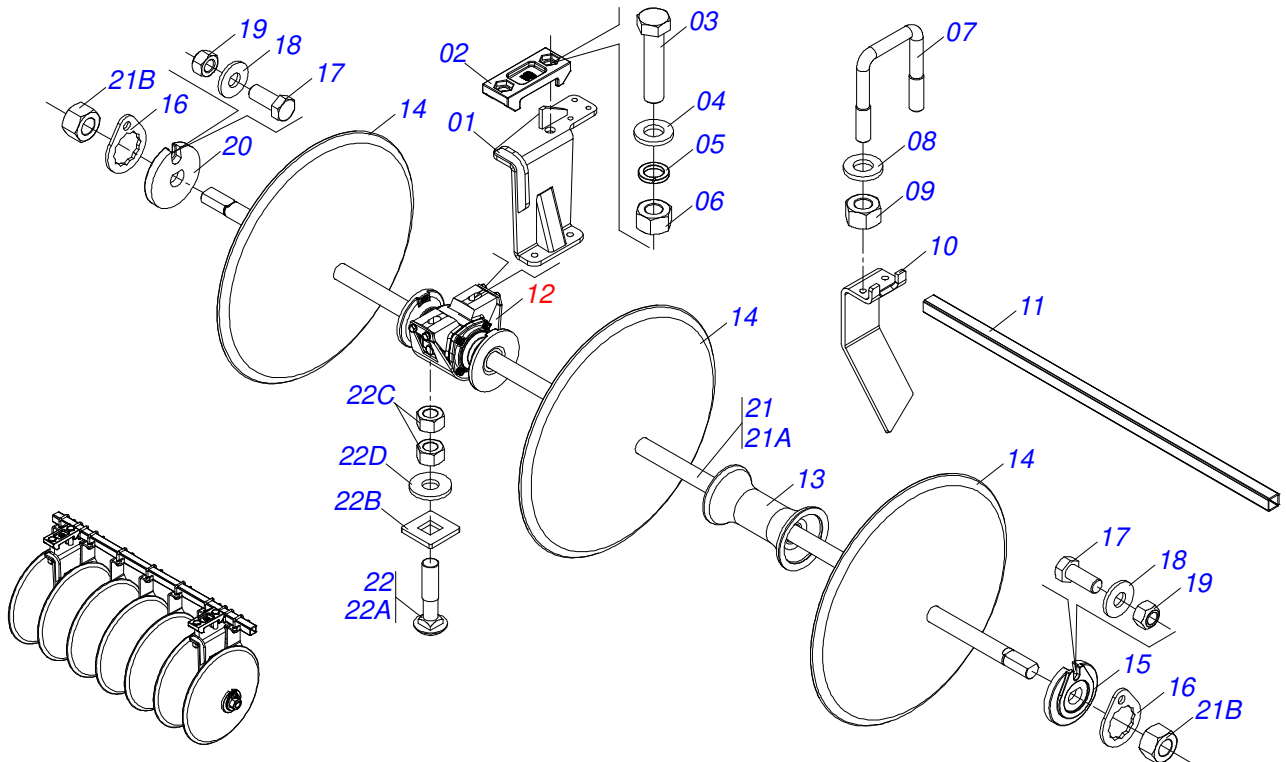

Item	Código	Descrição	Ver Pág.	QT
01	0511068213	SAPATA DIANT DIR/TRAS ESQ GTLD-F		02
02	0502012323	FIXADOR SAPATA		02
03	0503013113	PARAFUSO 1 UNC X 6 C S G.7 ZN		04
04	0501016545	ARRUELA LISA 26 X 50 X 6,30		04
05	0503010012	ARRUELA PRESSAO 1 ZN 1K01602		04
06	0501010059	PORCA SEXTAVADA 1 UNC (PESADA) G.5 ZN		04
07	0511018746	PRENDEDOR 1/2 UNC X 80 X 65 CAHF ZN		11
08	0511017302	ARRUELA LISA 13,50 X 32,50 X 3,0 ZN		22
09	0503010060	PORCA SEXTAVADA 1/2 UNC G.5		22
10	0551018171	LIMPADOR DIANTEIRA DIREITA/TRASEIRA ESQUERDA		07
11	0551013632	BARRA FIX LIMP DIANT CENTR DIR/ESQ		01
12	0501043029	MANCAL AGRICOLA DM OL 225X 1.1/2 C/P IMP	15	02
13	0502010621	SEPARADOR 225 C/ F 1.1/2		04
14	0601031031	DL24X6 C72AF02FR1.9/16 TATU		07
15	0502010871	TRAVA EIXO EXTERNO 1.1/2		01
16	0501018592	TRAVA PORCA 1.5/8 SEXTAVADA 60,0/60,2		02
17	0503011267	PARAFUSO 5/8 UNC X 1.1/2 C S G.5 ZN		02
18	0501012140	ARRUELA LISA 16,50 X 40 X 4,00 ZN		02
19	0503012412	PORCA SEXTAVADA AUTOTRAVANTE 5/8 UNC G.5 ZN		02
20	0502010872	TRAVA EIXO INTERNO 1.1/2		01
21	0501043697	EIXO 1.1/2 6FPP X 1505 COM PORCAS		01
21A	0511012601	EIXO 1.1/2 6FPP X 1505		01
21B	0501010110	PORCA 1.1/2 NC 6FPP SEXTAVADO 2.3/8 ZN		02
22	0501058802	CONJUNTO PECAS IMPLEMENTO 5/8 UNC X 2.3/4 CAPQ		04
22A	0503015154	PARAFUSO 5/8 UNC X 2.3/4 CAPQ G.5 ZN		04
22B	0501010947	TRAVA PARAFUSO 5/8		04
22C	0503010013	PORCA SEXTAVADA 5/8 UNC G.5 ZN		08
22D	0501012140	ARRUELA LISA 16,50 X 40 X 4,00 ZN		04