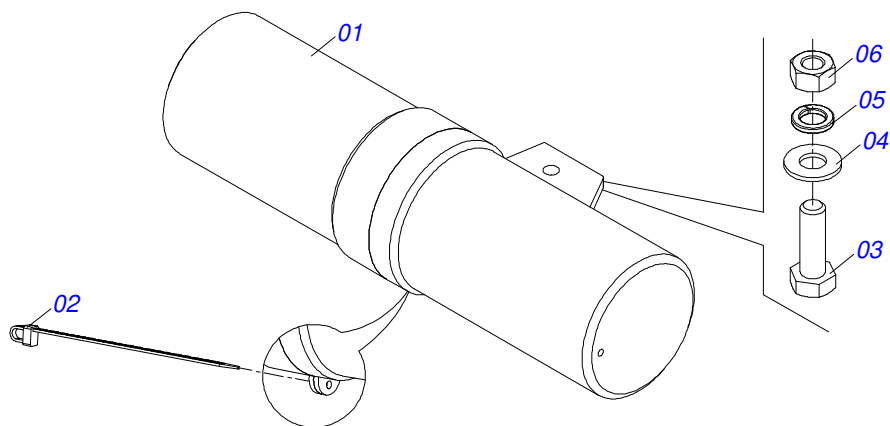

Item	Código	Descrição	Ver Pág.	QT
001	0503060100	PORTA MANUAL INSTRUCOES		01
002	0503010267	ABRACADEIRA NYLON 3,60 X 1,3 X 155 MM		01
003	0503010363	PARAFUSO 5/16 UNC X 1 C S G.2 ZN		01
004	0501010694	ARRUELA LISA 8,50 X 18 X 1,50 ZN		01
005	0503010179	ARRUELA PRESSAO 5/16 ZN 1K01528		01
006	0503010337	PORCA SEXTAVADA 5/16 UNC G.5 ZN		01