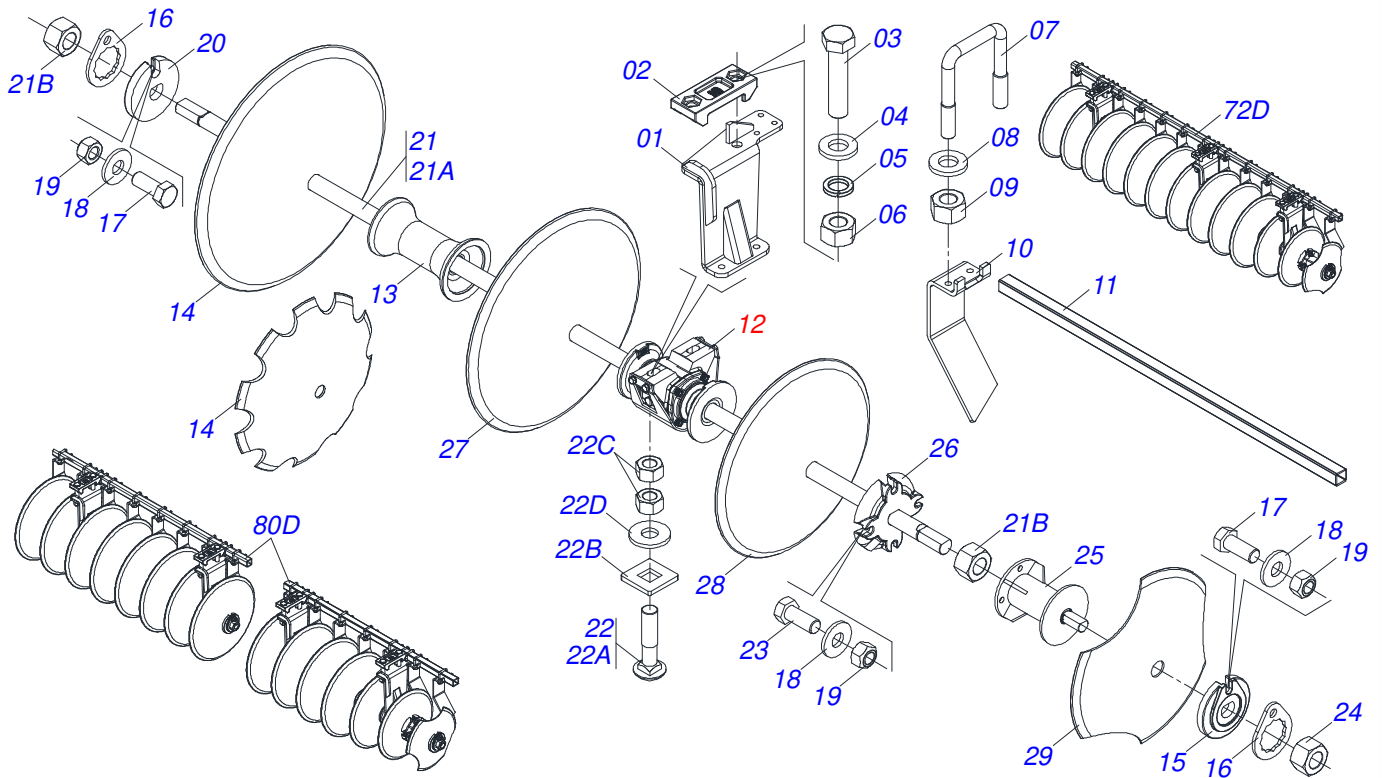

Item	Código	Descrição	Ver Pág.	72	80
01	0511068213	SAPATA DIANT DIR/TRAS ESQ GTLD-F		03	04
02	0502012323	FIXADOR SAPATA		03	04
03	0503013113	PARAFUSO 1 UNC X 6 C S G.7 ZN		06	08
04	0501016545	ARRUELA LISA 26 X 50 X 6,30		06	08
05	0503010012	ARRUELA PRESSAO 1 ZN 1K01602		06	08
06	0501010059	PORCA SEXTAVADA 1 UNC (PESADA) G.5 ZN		06	08
07	0511018746	PRENDEDOR 1/2 UNC X 80 X 65 CAHF ZN		17	23
08	0511017302	ARRUELA LISA 13,50 X 32,50 X 3,0 ZN		34	46
09	0503010060	PORCA SEXTAVADA 1/2 UNC G.5		34	46
10	0551018171	LIMPADOR DIANTEIRA DIREITA/TRASEIRA ESQUERDA		13	15
11	0551013635	BARRA FIX LIMP TRAS LAT DIR/ESQ		01	00
11.	0551014700	TUBO 50 X 50 X 4,75 X 1800 DODH-F		00	01
11..	0551013632	BARRA FIX LIMP DIANT CENTR DIR/ESQ		00	01
12	0501043029	MANCAL AGRICOLA DM OL 225X 1.1/2 C/P IMP	15	03	04
13	0502010621	SEPARADOR 225 C/ F 1.1/2		08	08
14	0601031031	DL24X6 C72AF02FR1.9/16 TATU		10	12
14.	0602030331	DR24X6 C72AF02FR1.9/16 10REC TATU		10	12
14..	0602029061	DR22X6 C64AF02FR1.9/16" (D006) 10REC TATU		00	01
15	0502010871	TRAVA EIXO EXTERNO 1.1/2		01	02
16	0501018592	TRAVA PORCA 1.5/8 SEXTAVADA 60,0/60,2		02	04
17	0503011267	PARAFUSO 5/8 UNC X 1.1/2 C S G.5 ZN		02	04
18	0501012140	ARRUELA LISA 16,50 X 40 X 4,00 ZN		06	08
19	0503012412	PORCA SEXTAVADA AUTOTRAVANTE 5/8 UNC G.5 ZN		06	08
20	0502010872	TRAVA EIXO INTERNO 1.1/2		01	02
21	0501044069	EIXO 1.1/2 6FPP X 2655 C/PORCAS		01	00
21.	0501043837	EIXO 1.1/2 6FPP X 1735 COM PORCAS		00	01
21..	0501043689	EIXO 1.1/2 6FPP X 1275 COM PORCAS		00	01
21A	0511010853	EIXO 1.1/2 6FPP X 2655		01	00
21A.	0511010225	EIXO 1.1/2 6FPP X 1735		00	01
21A..	0511012600	EIXO 1.1/2 6FPP X 1275		00	01