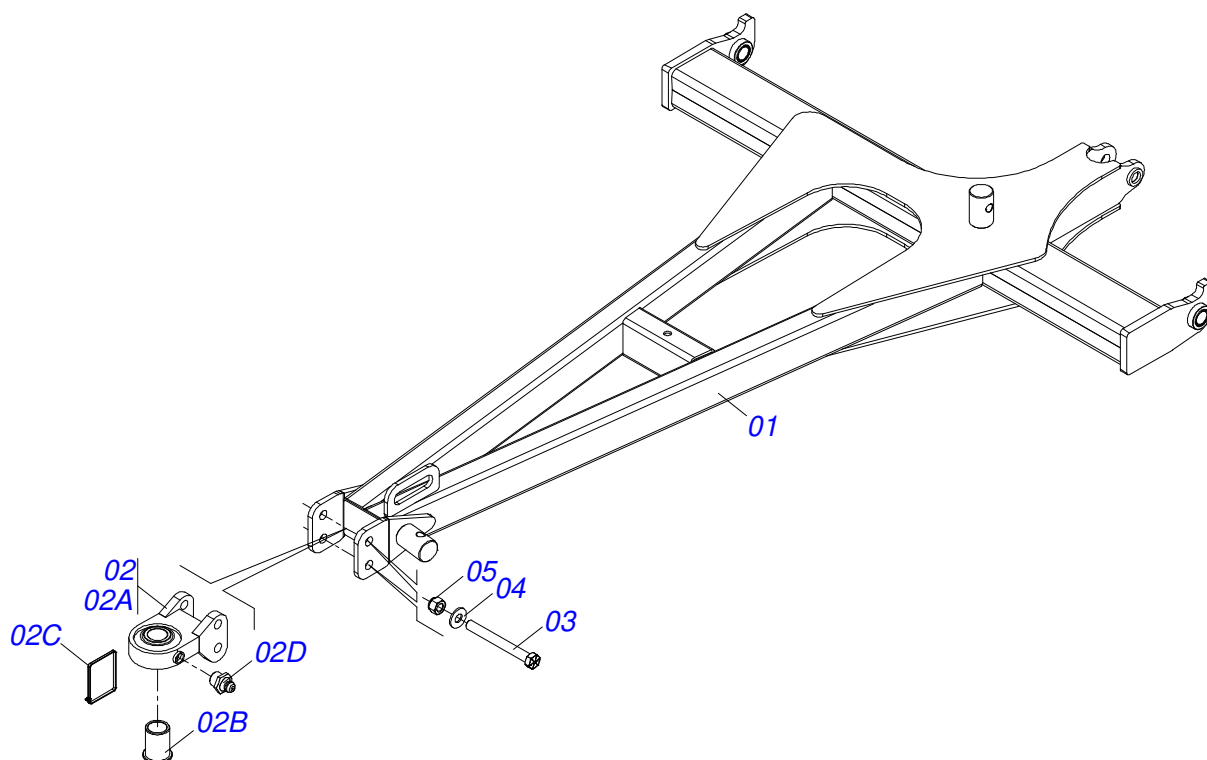

Item	Código	Descrição	Ver Pág.	QT
01	0511068197	CAB DODH-F 7009T S-0217		01
02	0511059885	KIT ENGATE TRATOR COM ROTULA COM LUVA REDUCAO		01
02A	0521067339	ENGATE TRATOR COM ROTULA 60 X 70		01
02B	0581012984	LUVA 41,00 X 52,97 X 75 PINO 1.1/2 DODH-F		01
02C	0503016033	ABRACADEIRA NYLON 4,8X1,3X300 MM 10101367		01
02D	0503010002	GRAXEIRA 1800		01
03	0503013935	PARAFUSO 1 UNC X 9 C S G.8 ZN		02
04	0501010690	ARRUELA LISA 26 X 58 X 4,75 ZN		02
05	0503018754	PORCA AUTOFRENANTE 1 - 8 UNC - 2B G8 ALTA		02