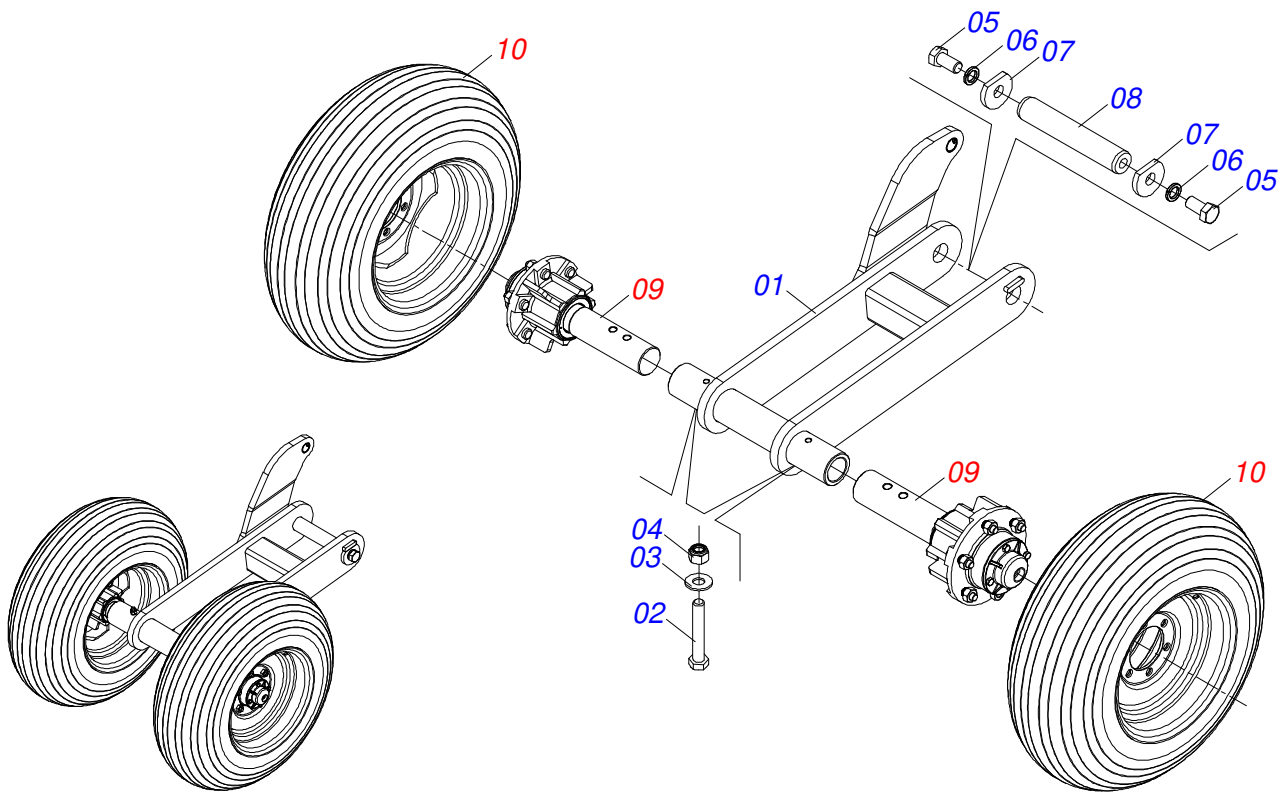

Item	Code	Description	See page	QT
01	0511069900	CARRYING-WHEELS SIDE LEFT		01
02	0503010706	BOLT 1/2 UNC X 4.1/2 C S G.5 ZN		02
03	0521014188	FLAT WASHER		02
04	0503010589	1/2" UNC SELF ADJUSTING NUT		02
05	0503010953	BOLT 1 UNC X 2 C S G.5 ZN		02
06	0503010012	1" SPRING WASHER		02
07	0551019512	LOCK WASHER		02
08	0551019516	COUPLING SHAFT		01
09	0511045580	CARRYING WHEEL HUB ASSY	19	02
10	0503061666	11-15 12L WHEEL ASSY	18	02