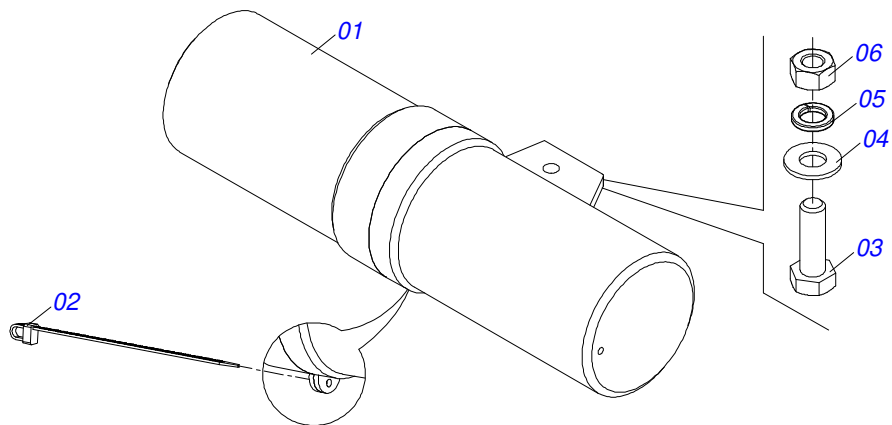

Item	Code	Description	See page	QT
001	0503060100	INSTRUCTIONS MANUAL CANISTER		01
002	0503010267	NYLON CLAMP		01
003	0503010363	BOLT 5/16 UNC X 1 C S G.2 ZN		01
004	0501010694	FLAT WASHER		01
005	0503010179	LOCK WASHER 5/16 ZN 1K01528		01
006	0503010337	5/16" NUT		01