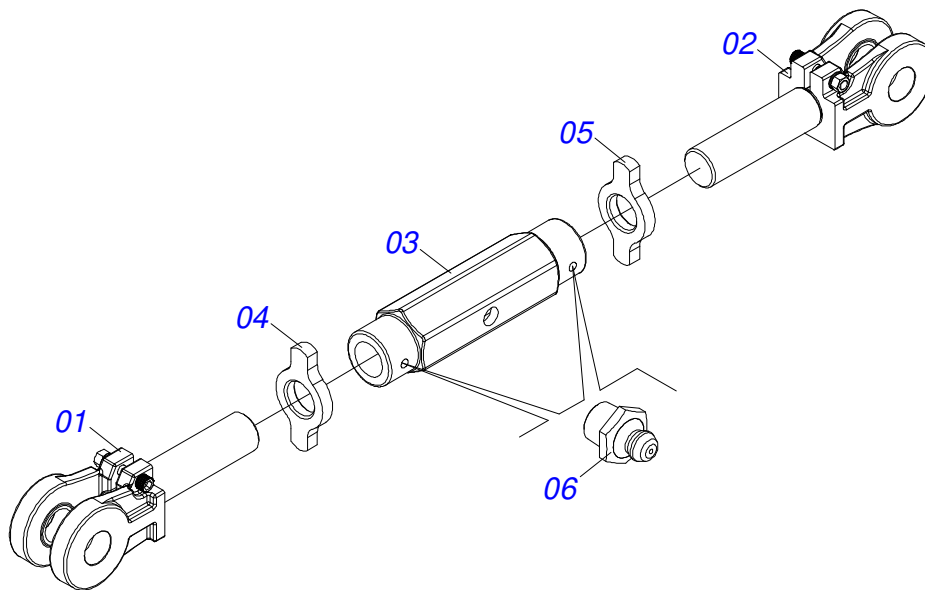

Item	Code	Description	See page	QT
01	0521060347	FORK JACK LEFT		01
02	0521060346	FORK JACK RIGHT		01
03	0502011195	ADJUSTMENT NUT BODY		01
04	0541018673	COUNTERNUT		01
05	0541018672	COUNTERNUT		01
06	0503010002	1800 GREASE FITTING		02