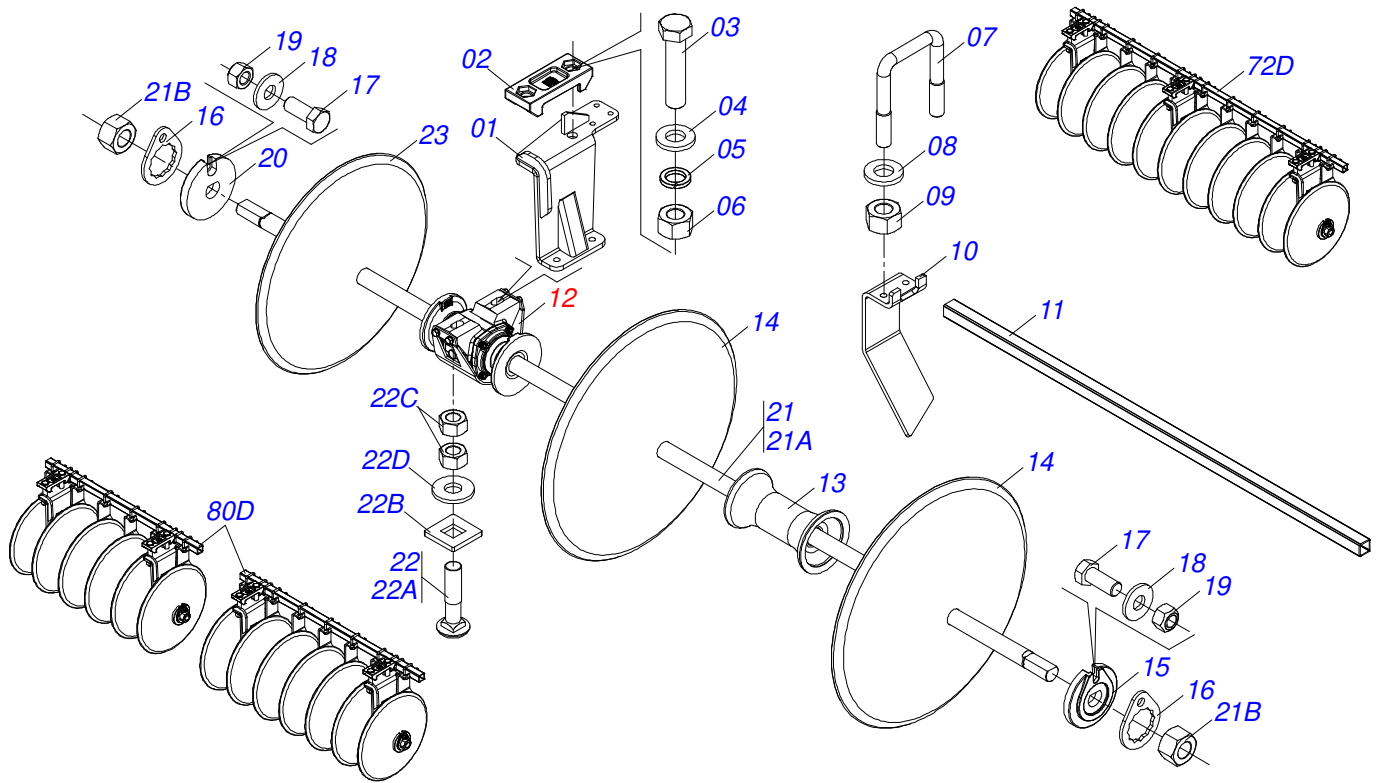

Item	Code	Description	See page	72	80
01	0511068213	RIGHT FRONT BRACKET REAR LEFT		03	04
02	0502012323	BRACKET FIXER		03	04
03	0503013113	1" X 6" BOLT		06	08
04	0501016545	FLAT WASHER		06	08
05	0503010012	1" SPRING WASHER		06	08
06	0501010059	1.5/8 NUT		06	08
07	0511018746	1/2" UNC X 2,9" X 2,5" HOLDER		17	21
08	0511017302	FLAT WASHER 13,50 X 32,50 X 3,0 ZN		34	42
09	0503010060	1/2 UNC G.5 ZN HEX NUT		34	42
10	0551018171	SCRAPER FRONT RIGHT REAR LEFT		11	13
11	0551013633	858 FRONT BAR FIX SCRAPER		01	00
11.	0551013632	857 FRONT BAR FIX SCRAPER		00	01
11..	0551013634	856 CENTRAL BAR FIX SCRAPER		00	01
12	0501043029	AGR DM OL 225X 1.1/2 BEARING	15	03	04
13	0502010621	8.8" 1-1/2" SPACER		07	07
14	0601031031	24" X 6 PLAIN DISC BLADE		10	12
15	0502010871	1-1/2" EXTERNAL AXLE WASHER		01	02
16	0501018592	1.5/8" NUT LOCK		02	04
17	0503011267	5/8 UNC X 1.1/2 C S G.5 ZN BOLT		02	04
18	0501012140	FLAT WASHER		02	04
19	0503012412	5/8 UNC SELF LOCKING NUT		02	04
20	0502010872	1-1/2" INNER AXLE WASHER		01	02
21	0501043758	1-1/2" X 2425 AXLE W/NUTS		01	00
21.	0501043689	1-1/2" X 1275 AXLE W/NUT		00	01
21..	0501043697	1.1/2 6FPP X 1505 AXLE WITH NUTS		00	01
21A	0511012603	1.1/2" X 2425 AXLE W/NUTS		01	00
21A.	0511012600	1-1/2" X 1275 AXLE		00	01
21A..	0511012601	1.1/2 6FPP X 1505 AXLE		00	01
21B	0501010110	1.1/2" NUT		02	04
22	0501058802	5/8 UNC X 2.3/4 BOLT ASSY		06	08
22A	0503015154	5/8" X 2.3/4" BOLT		06	08