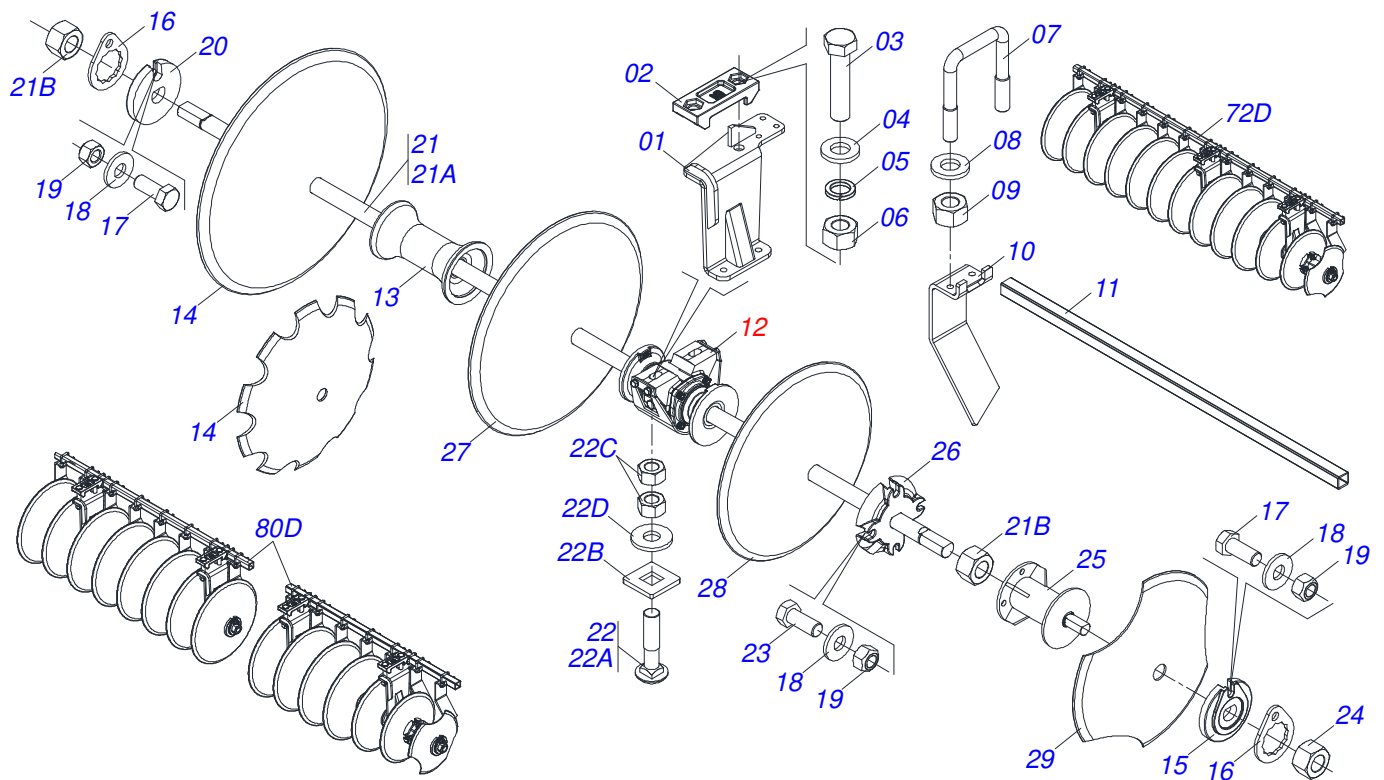

Item	Code	Description	See page	72	80
01	0511068213	RIGHT FRONT BRACKET REAR LEFT		03	04
02	0502012323	BRACKET FIXER		03	04
03	0503013113	1" X 6" BOLT		06	08
04	0501016545	FLAT WASHER		06	08
05	0503010012	1" SPRING WASHER		06	08
06	0501010059	1.5/8 NUT		06	08
07	0511018746	1/2" UNC X 2,9" X 2,5" HOLDER		17	23
08	0511017302	FLAT WASHER 13,50 X 32,50 X 3,0 ZN		34	46
09	0503010060	1/2 UNC G.5 ZN HEX NUT		34	46
10	0551018171	SCRAPER FRONT RIGHT REAR LEFT		13	15
11	0551013635	REAR BAR FIXER SCRAPER		01	00
11.	0551014700	TUBE		00	01
11..	0551013632	857 FRONT BAR FIX SCRAPER		00	01
12	0501043029	AGR DM OL 225X 1.1/2 BEARING	15	03	04
13	0502010621	8.8" 1-1/2" SPACER		08	08
14	0601031031	24" X 6 PLAIN DISC BLADE		10	12
14.	0602030331	24" X 0.236" NOTCHED DISC BLADE		10	12
14..	0602029061	DR22X6 C64AF02FR1.9/16" (D006) 10REC TATU		00	01
15	0502010871	1-1/2" EXTERNAL AXLE WASHER		01	02
16	0501018592	1.5/8" NUT LOCK		02	04
17	0503011267	5/8 UNC X 1.1/2 C S G.5 ZN BOLT		02	04
18	0501012140	FLAT WASHER		06	08
19	0503012412	5/8 UNC SELF LOCKING NUT		06	08
20	0502010872	1-1/2" INNER AXLE WASHER		01	02
21	0501044069	1.1/2" X 2655 AXLE W/NUTS		01	00
21.	0501043837	1-1/2" X 68" AXLE WITH NUTS		00	01
21..	0501043689	1-1/2" X 1275 AXLE W/NUT		00	01
21A	0511010853	1.1/2" X 2655 AXLE W/NUTS		01	00
21A.	0511010225	1-1/2" X 68" AXLE		00	01
21A..	0511012600	1-1/2" X 1275 AXLE		00	01
21B	0501010110	1.1/2" NUT		02	04