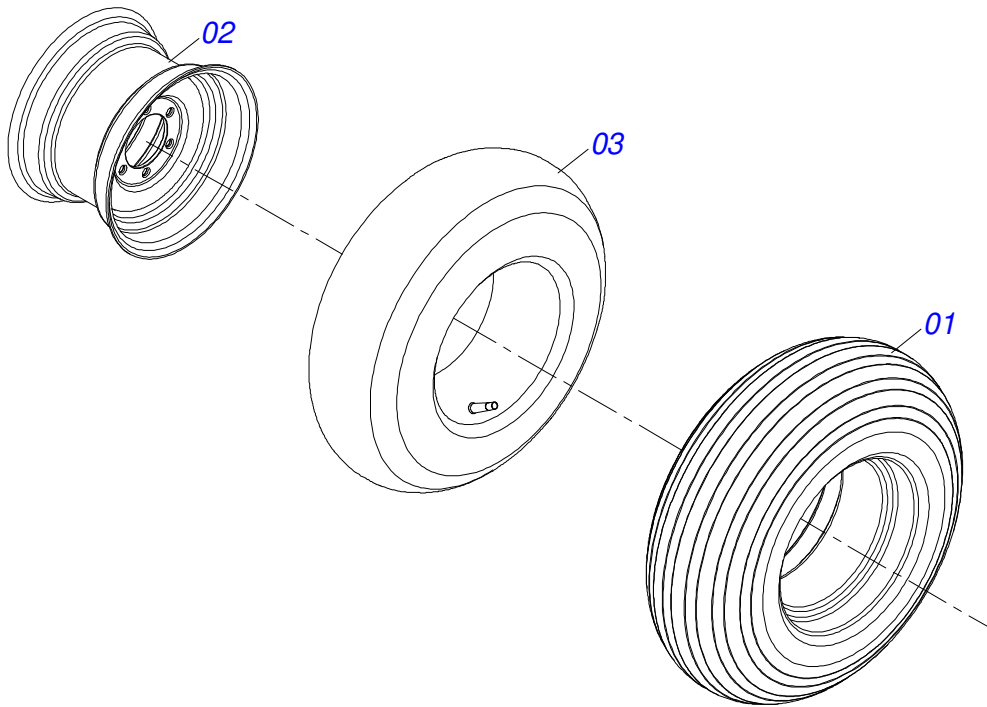

Item	Code	Description	See page	QT
001	0503011469	RIB TIRE BL - 12L		01
002	0503011468	WEEL		01
003	0503010860	AIR CHAMBER 11L 15		01