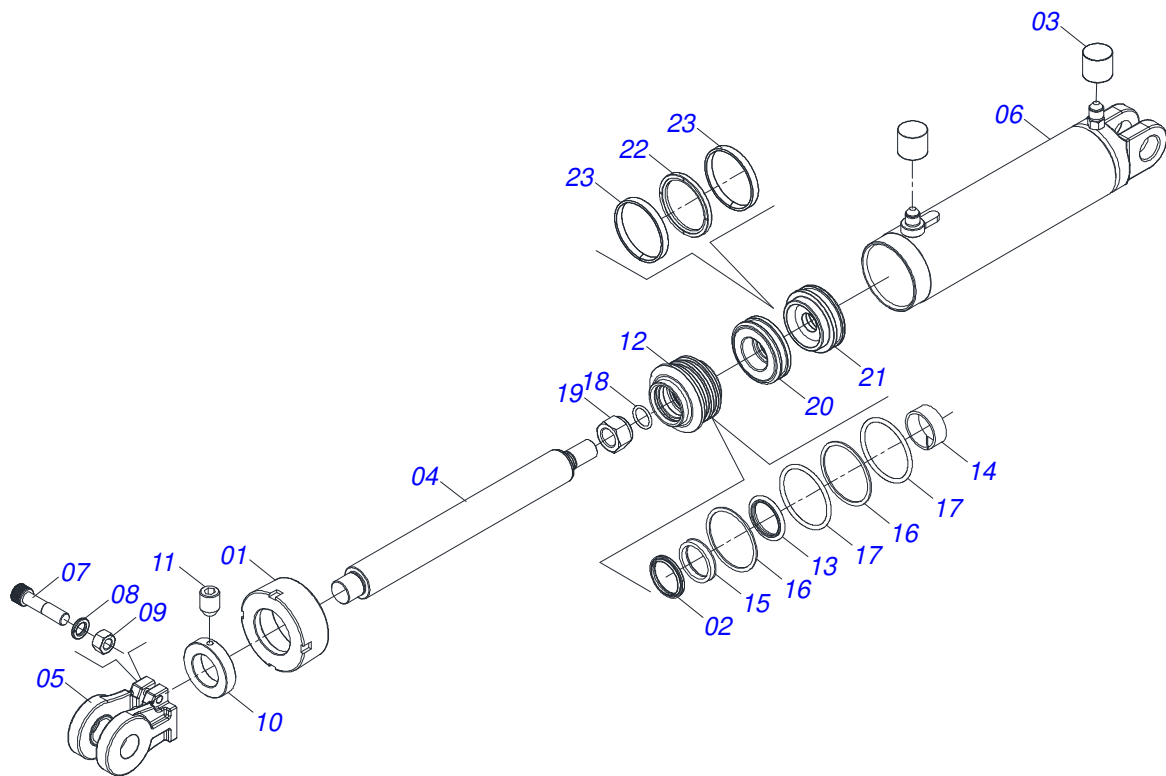

Item	Code	Description	See page	QT
01	0571019709	DETACHABLE COVER		01
02	0503010761	D-1750 SCRAPER RING		01
03	0503030385	CYLINDER PLUG N-002		02
04	0521016677	1.75" X 17.5" TURNBUCLE		01
05	0502040747	32.54 CLEVIS CLAMP		01
06	0521066182	CYLINDER CASE		01
07	0503011094	3/8" X 2" BOLT		01
08	0503011443	3/8" SPRING WASHER		01
09	0503010026	3/8" NUT		01
10	0511018115	1.8" X 0.1" 0.7" BUSHING		01
11	0503011148	3/8" X 1/2" BOLT		01
12	0571019711	RING SUPPORT		01
13	0503017936	RING		01
14	0503017938	RING GUIDE		01
15	0503017937	GASKET		01
16	0503017940	8-337 BACK-UP RING		02
17	0503017939	2-337 N 3006-9B O' RING		02
18	0503010042	2-214 N 3006-9B O'RING		01
19	0503010063	1" SELF-ALIGNING NUT		01
20	0581012598	PISTON		01
21	0581012597	PISTON		01
22	0503018650	SEALING		01
23	0503017883	RING GUIDE		02