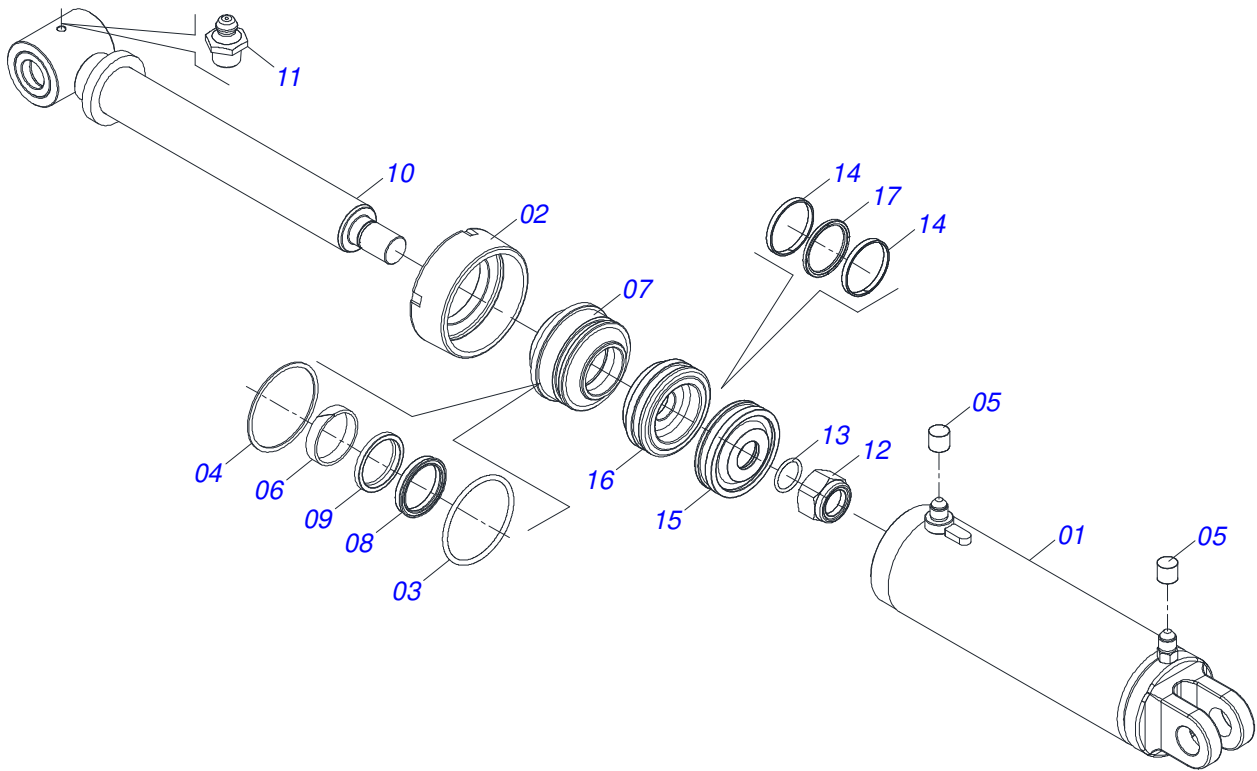

Item	Code	Description	See page	QT
01	0521066183	CYLINDER CASE		01
02	0502010017	4" HEAD		01
03	0503010338	2-342 N 3006-9B O'RING		01
04	0503011061	8-342 BACK-UP RING		01
05	0503030385	CYLINDER PLUG N-002		02
06	0503010973	W2-2500-500 PK O'RING G.E		01
07	0502011250	RING OF SUPPORT		01
08	0503015642	U-CUP SEALING		01
09	0503015715	SCRAPER SEALING		01
10	0521060656	TURNBUCCLELE		01
11	0503010002	1800 GREASE FITTING		01
12	0503010817	1.1/4" SELF LOCKING NUT		01
13	0503010345	2-218 N 3006-9B O'RING		01
14	0503017889	RING GUIDE		02
15	0581012601	PISTON		01
16	0581012602	PISTON		01
17	0503018651	SEALING		01