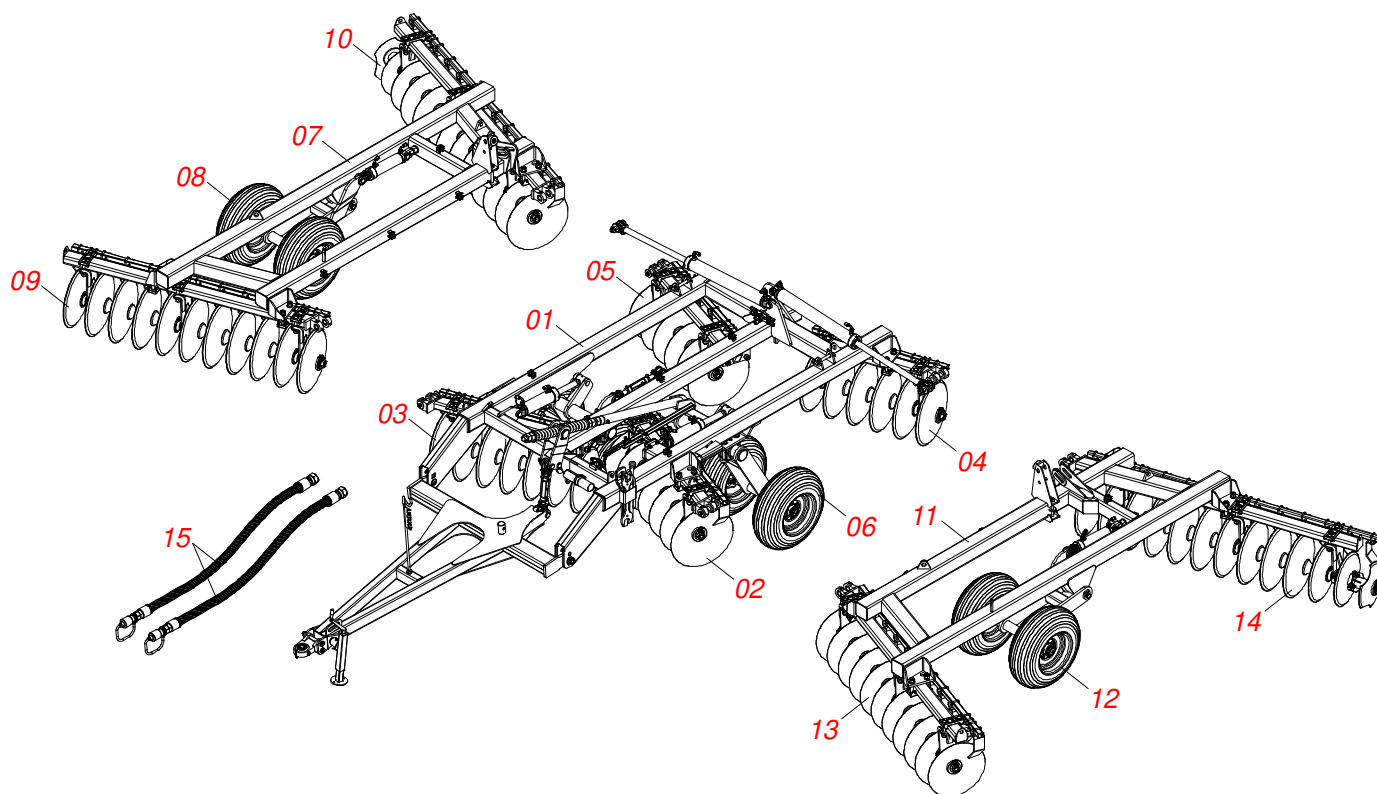

Item	Code	Description	See page	QT
01	0909093665	ASSY CENTRAL FRAME	2	01
02	0909093633	FRONT CENTER DISC SECTION LEFT SIDE	11	01
03	0909093634	FRONT CENTER DISC SECTION RIGHT SIDE	12	01
04	0909093641	REAR CENTER DISC SECTION LEFT SIDE	13	01
05	0909093642	REAR CENTER DISC SECTION RIGHT SIDE	14	01
06	0909093643	LEFT CENTRAL RODEER / RIGHT	16	01
07	0909093645	ASSY RIGHT SIDE FRAME	20	01
08	0909093649	WHEEL RIGHT SIDE	22	01
09	0909093651	FRONT DISC SECTION RIGHT SIDE	23	01
10	0909093652	REAR DISC SECTION RIGHT SIDE	24	01
11	0909093656	ASSY LEFT SIDE FRAME	25	01
12	0909093657	WHEEL LEFT SIDE	26	01
13	0909093658	FRONT DISC SECTION LEFT SIDE	27	01
14	0909093659	REAR DISC SECTION LEFT SIDE	28	01
15	0909093660	HYDRAULIC CIRCUIT	29	01