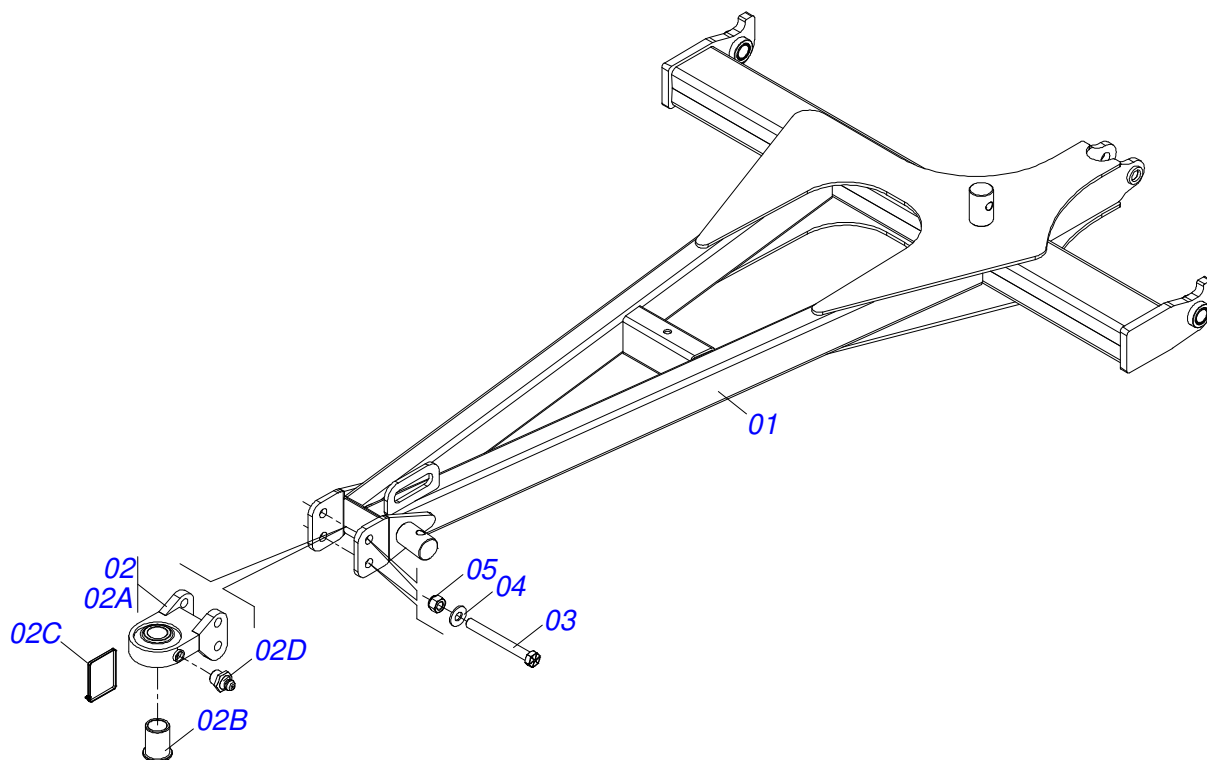

Item	Code	Description	See page	QT
01	0521068048	CENTRAL FRAME		01
02	0511068185	RIGHT FRONT CENTRIC FRAME		01
03	0502012323	BRACKET FIXER		04
04	0503013113	1" X 6" BOLT		08
05	0501016545	FLAT WASHER		08
06	0503010012	1" SPRING WASHER		08
07	0501010059	1.5/8 NUT		08
08	0503010002	1800 GREASE FITTING		08
09	0551014246	WASHER SPACER		12
10	0501010276	BOLT		08
11	0501011544	3/4" X 1-1/2" BOLT		08
12	0503010023	3/4" SPRING WASHER		08
13	0511016162	FLAT WASHER		08
14	0551013583	COUPLING SHAFT		04
15	0503013150	1300 X 3/8 CHAIN		01
16	0551013708	COUPLING SHAFT		02
17	0501011301	1.1/2 UNC 6FPP 2.5/16 NUT		02
18	0503010010	1/4" X 2.1/2" COTTERPIN		02
19	0521052186	ASSY PORT MANUAL INSTRUCCION	3	01
20	0521059303	HOSE HOLDER		01
20A	0531061120	HOSE SUPPORT		01
20B	0503010523	1/4" X 2" COTTERPIN		01
21	0511048088	DRAWBAR JACK	4	01
22	0561014251	COUPLING SHAFT		01
23	0503030012	HITCH PIN CLIP		01
24	0521051701	HEADER WITH HITCH	5	01
25	0571014363	TRANSPORT LOCK		02
26	0541016844	FIXER LOCK		02
27	0503030285	HITCH PIN CLIP		02
28	0502012702	BODY SUPPORT CLAMP		05
29	0503010180	7/16" SPRING WASHER		05

Item	Code	Description	See page	QT
01	0503062227	DRAWBAR JACK		01

Item	Code	Description	See page	QT
01	0511068197	HEADER		01
02	0511059885	TRACTOR HITCH ASSY		01
02A	0521067339	TRACTOR HITCH ASSY		01
02B	0581012984	41 X 52.97 SLEEVE		01
02C	0503016033	4.8 X 1.3 X 300 MM NYLON CLAMP		01
02D	0503010002	1800 GREASE FITTING		01
03	0503013935	GAUGE 160PSI / 10 BAR		02
04	0501010690	26 X 58 X 4.75 FLAT WASHER		02
05	0503018754	1-8 UNC NUT		02