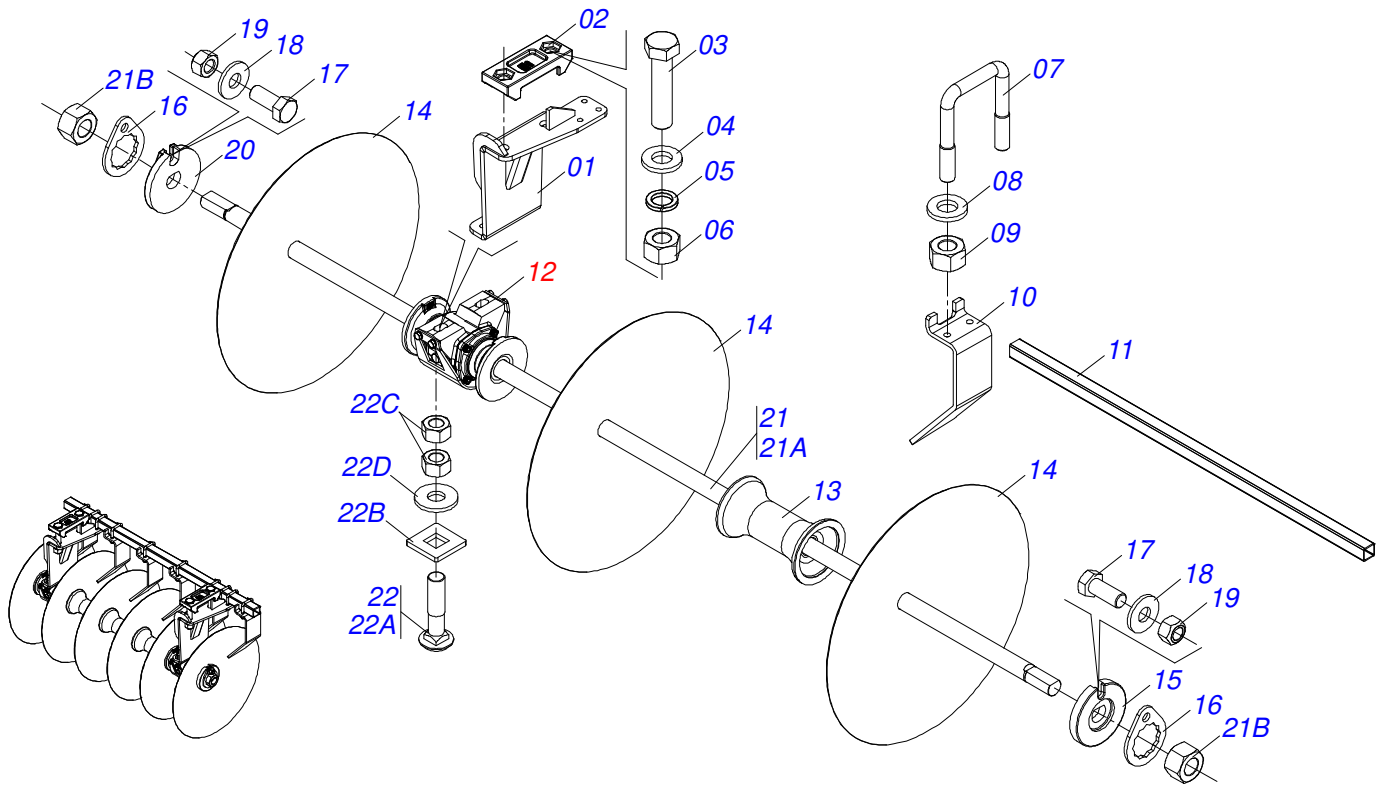

Item	Code	Description	See page	QT
01	0511068212	LEFT FRONT BRACKET REAR RIGHT		02
02	0502012323	BRACKET FIXER		02
03	0503013113	1" X 6" BOLT		04
04	0501016545	FLAT WASHER		04
05	0503010012	1" SPRING WASHER		04
06	0501010059	1.5/8 NUT		04
07	0511018746	1/2" UNC X 2,9" X 2,5" HOLDER		10
08	0511017302	FLAT WASHER 13,50 X 32,50 X 3,0 ZN		20
09	0503010060	1/2 UNC G.5 ZN HEX NUT		20
10	0551018172	SCRAPER FRONT LEFT REAR RIGHT		06
11	0551013634	856 CENTRAL BAR FIX SCRAPER		01
12	0501043029	AGR DM OL 225X 1.1/2 BEARING	15	02
13	0502010621	8.8" 1-1/2" SPACER		03
14	0601031031	24" X 6 PLAIN DISC BLADE		06
15	0502010872	1-1/2" INNER AXLE WASHER		01
16	0501018592	1.5/8" NUT LOCK		02
17	0503011267	5/8 UNC X 1.1/2 C S G.5 ZN BOLT		02
18	0501012140	FLAT WASHER		02
19	0503012412	5/8 UNC SELF LOCKING NUT		02
20	0502010871	1-1/2" EXTERNAL AXLE WASHER		01
21	0501043689	1-1/2" X 1275 AXLE W/NUT		01
21A	0511012600	1-1/2" X 1275 AXLE		01
21B	0501010110	1.1/2" NUT		02
22	0501058802	5/8 UNC X 2.3/4 BOLT ASSY		04
22A	0503015154	5/8" X 2.3/4" BOLT		04
22B	0501010947	5/8 NUT LOCK		04
22C	0503010013	5/8 NUT		08
22D	0501012140	FLAT WASHER		04