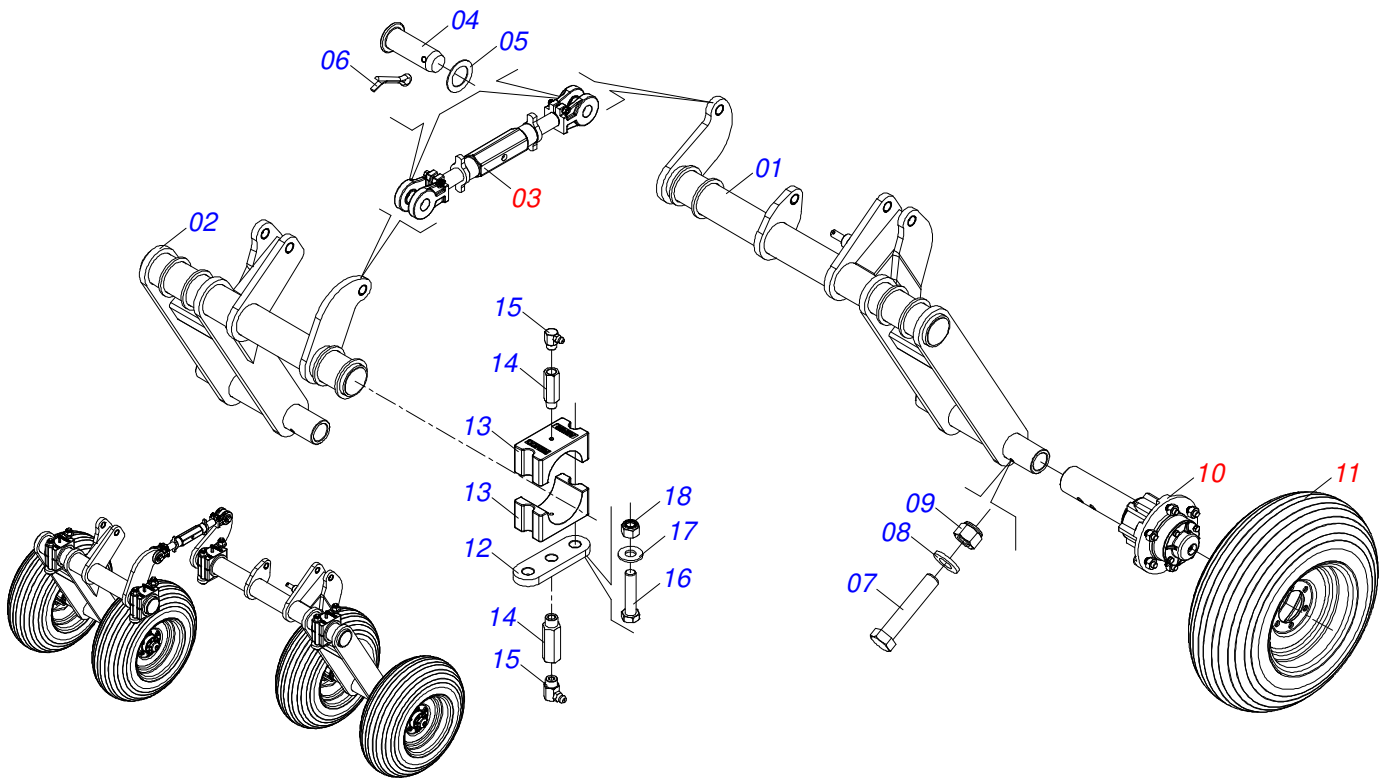

Item	Code	Description	See page	QT
01	0511069901	CENTRAL CARRYING WHEELS LEFT		01
02	0511069791	CENTRAL CARRYING WHEELS RIGHT		01
03	0501057418	ESTABILIZER ASSY	17	01
04	0521012538	1.2" X 3.5" COUPLING SHAFT		02
05	0501019435	32 X 50 X 1.5 FLAT WASHER		02
06	0503010523	1/4" X 2" COTTERPIN		02
07	0503010706	BOLT 1/2 UNC X 4.1/2 C S G.5 ZN		04
08	0521014188	FLAT WASHER		04
09	0503010589	1/2" UNC SELF ADJUSTING NUT		04
10	0511045580	CARRYING WHEEL HUB ASSY	19	04
11	0503061666	11-15 12L WHEEL ASSY	18	04
12	0501015593	SUPPORT PLATE		04
13	0502010673	BEARING SEMI		08
14	0521014316	EXTENSION GREASE FITTING 1/8 BSP X 40		08
15	0503010004	1890 GREASE FITTING		08
16	0503013935	GAUGE 160PSI / 10 BAR		08
17	0501010690	26 X 58 X 4.75 FLAT WASHER		08
18	0503018754	1-8 UNC NUT		08