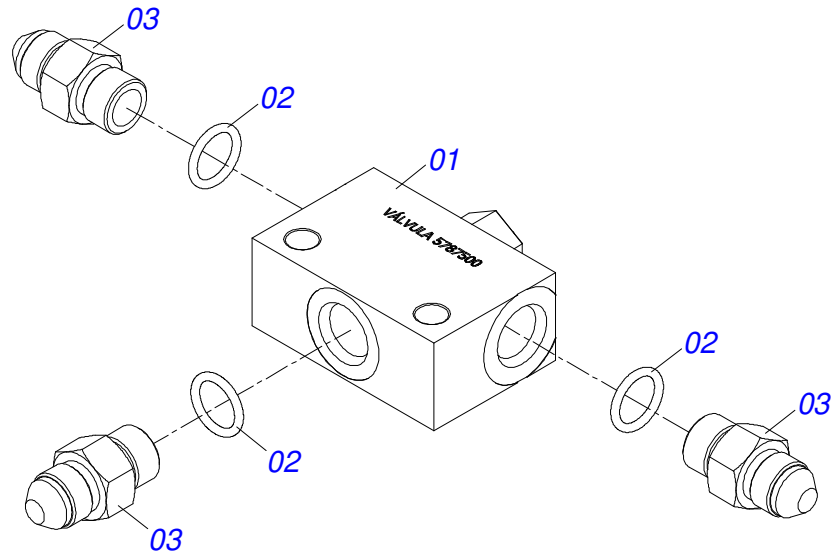

Item	Code	Description	See page	QT
001	0503062610	VALVE LIMITER COURSE		01
002	0503010190	2-114 N 3006-9B O'RING		03
003	0501010617	3/4" NIPPLE		03