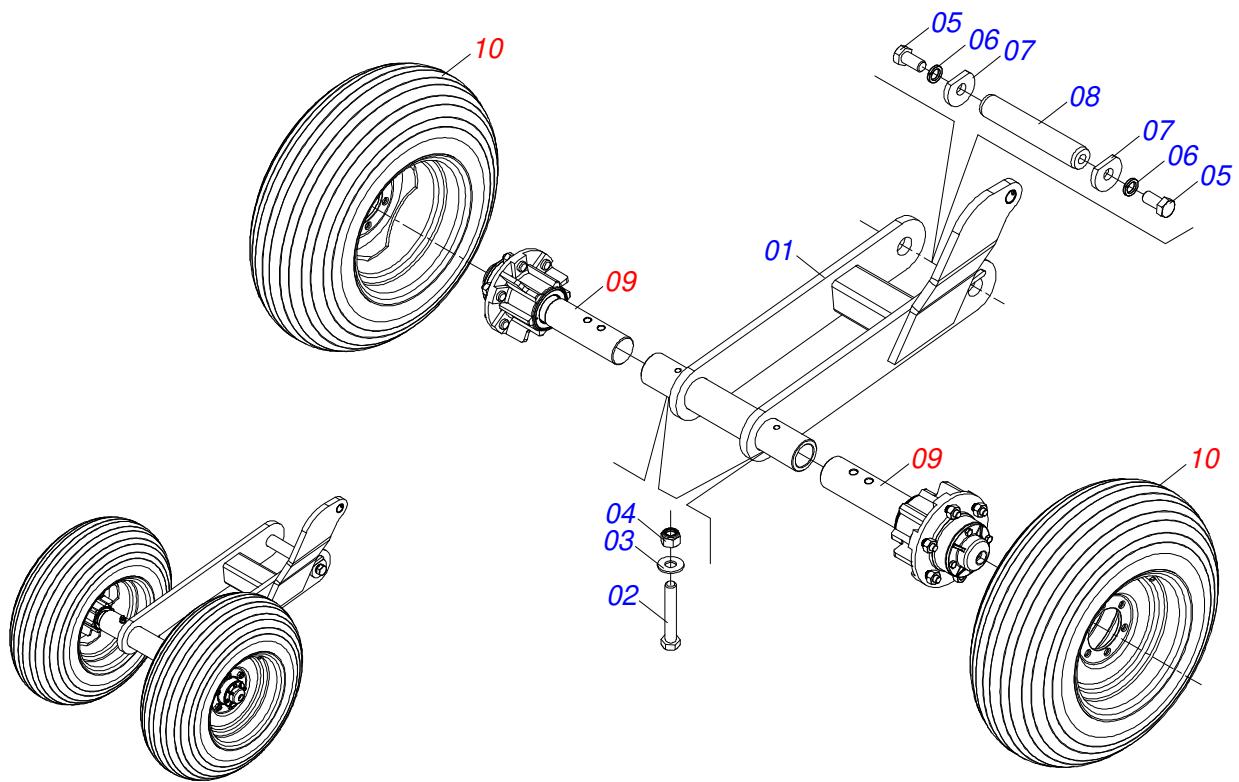

Item	Code	Description	See page	QT
01	0511069792	CARRYING-WHEELS SIDE RIGHT		01
02	0503010706	BOLT 1/2 UNC X 4.1/2 C S G.5 ZN		02
03	0521014188	FLAT WASHER		02
04	0503010589	1/2" UNC SELF ADJUSTING NUT		02
05	0503010953	BOLT 1 UNC X 2 C S G.5 ZN		02
06	0503010012	1" SPRING WASHER		02
07	0551019512	LOCK WASHER		02
08	0551019516	COUPLING SHAFT		01
09	0511045580	CARRYING WHEEL HUB ASSY	19	02
10	0503061666	11-15 12L WHEEL ASSY	18	02