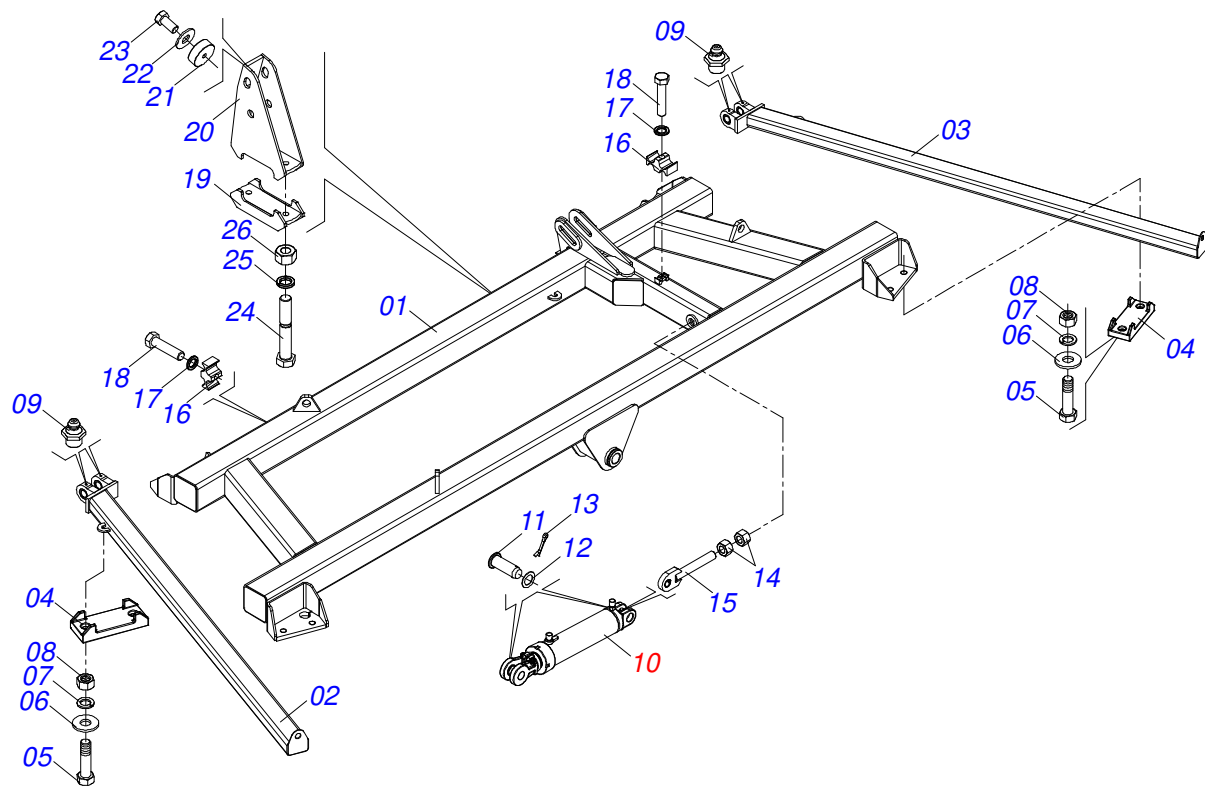

Item	Code	Description	See page	72	80
01	0511068184	FRAME SIDE LEFT		01	01
02	0511068190	LEFT SIDE FRONT FRAME		01	00
02.	0521068044	LEFT SIDE FRONT FRAME		00	01
03	0511068192	LEFT SIDE REAR FRAME		01	00
03.	0521068045	LEFT SIDE REAR FRAME		00	01
04	0502012323	BRACKET FIXER		04	04
05	0503013113	1" X 6" BOLT		08	08
06	0501016545	FLAT WASHER		08	08
07	0503010012	1" SPRING WASHER		08	08
08	0501010059	1.5/8 NUT		08	08
09	0503010004	1890 GREASE FITTING		04	04
10	0521045646	HYDRAULIC CYLINDER	21	01	01
11	0521012538	1.2" X 3.5" COUPLING SHAFT		02	02
12	0501019435	32 X 50 X 1.5 FLAT WASHER		02	02
13	0503010523	1/4" X 2" COTTERPIN		02	02
14	0501010110	1.1/2" NUT		02	02
15	0501063989	HYDRAULIC CYLINDER REGULATOR		01	01
16	0502012702	BODY SUPPORT CLAMP		04	04
17	0503010180	7/16" SPRING WASHER		04	04
18	0503012555	SCREW 7/16 UNC X 2 CS RT G.7 ZN		04	04
19	0511068361	FIXER		01	01
20	0511068362	BEATER		01	01
21	0581011153	FRAME BEAT		01	01
22	0571010265	16.5 X 40 X 3 FLAT WASHER		01	01
23	0503010962	5/8" X 1-1/4" BOLT		01	01
24	0511016281	3/4" X 8" BOLT		02	02
25	0503010023	3/4" SPRING WASHER		02	02
26	0503010014	3/4" HEX NUT		02	02