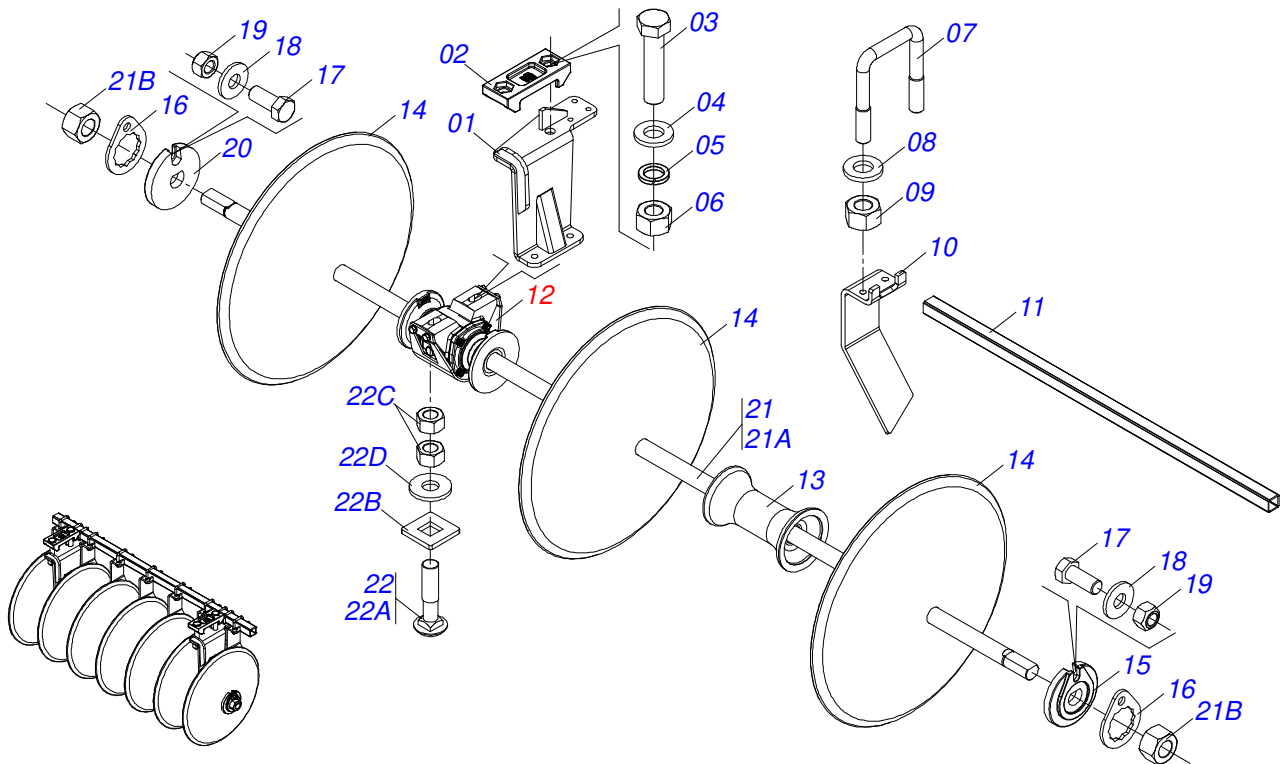

Item	Code	Description	See page	QT
01	0511068213	RIGHT FRONT BRACKET REAR LEFT		02
02	0502012323	BRACKET FIXER		02
03	0503013113	1" X 6" BOLT		04
04	0501016545	FLAT WASHER		04
05	0503010012	1" SPRING WASHER		04
06	0501010059	1.5/8 NUT		04
07	0511018746	1/2" UNC X 2,9" X 2,5" HOLDER		11
08	0511017302	FLAT WASHER 13,50 X 32,50 X 3,0 ZN		22
09	0503010060	1/2 UNC G.5 ZN HEX NUT		22
10	0551018171	SCRAPER FRONT RIGHT REAR LEFT		07
11	0551013632	857 FRONT BAR FIX SCRAPER		01
12	0501043029	AGR DM OL 225X 1.1/2 BEARING	15	02
13	0502010621	8.8" 1-1/2" SPACER		04
14	0601031031	24" X 6 PLAIN DISC BLADE		07
15	0502010871	1-1/2" EXTERNAL AXLE WASHER		01
16	0501018592	1.5/8" NUT LOCK		02
17	0503011267	5/8 UNC X 1.1/2 C S G.5 ZN BOLT		02
18	0501012140	FLAT WASHER		02
19	0503012412	5/8 UNC SELF LOCKING NUT		02
20	0502010872	1-1/2" INNER AXLE WASHER		01
21	0501043697	1.1/2 6FPP X 1505 AXLE WITH NUTS		01
21A	0511012601	1.1/2 6FPP X 1505 AXLE		01
21B	0501010110	1.1/2" NUT		02
22	0501058802	5/8 UNC X 2.3/4 BOLT ASSY		04
22A	0503015154	5/8" X 2.3/4" BOLT		04
22B	0501010947	5/8 NUT LOCK		04
22C	0503010013	5/8 NUT		08
22D	0501012140	FLAT WASHER		04