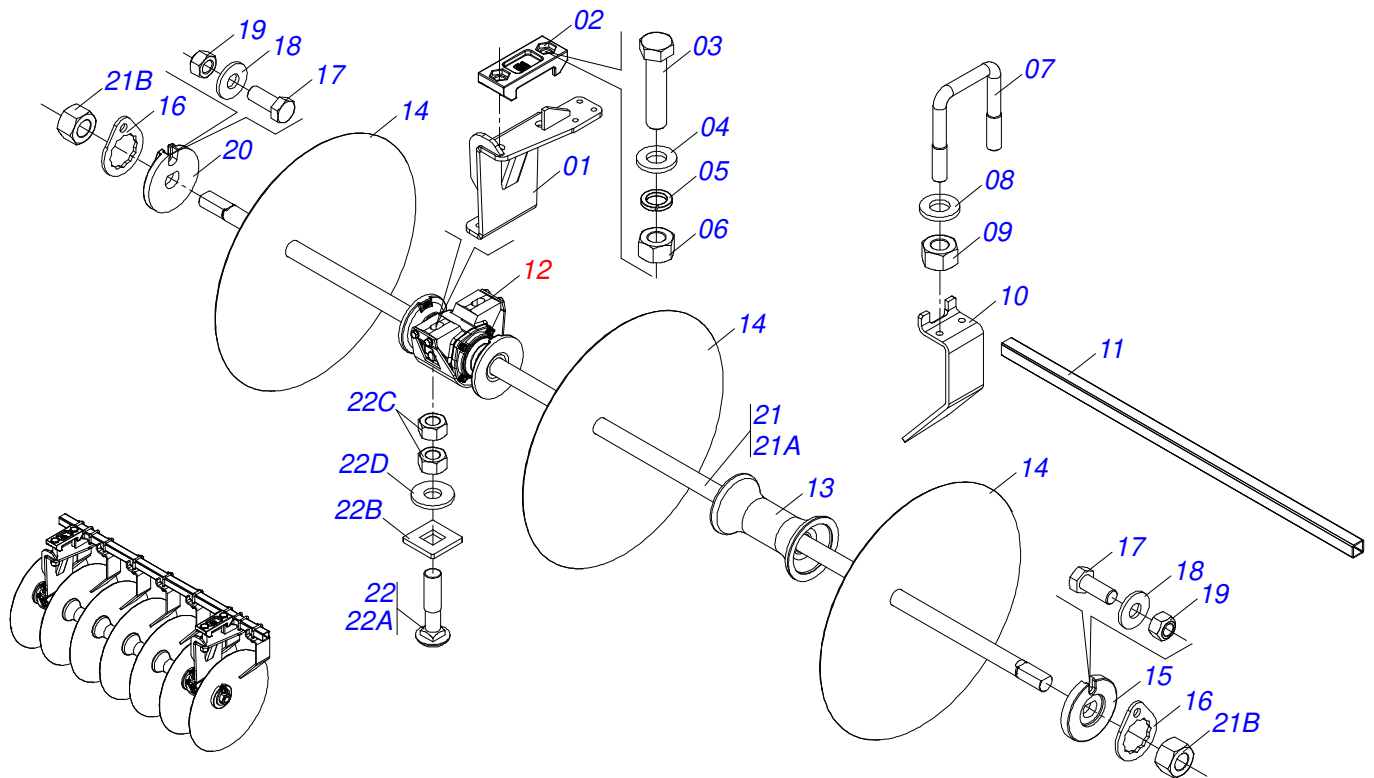

Item	Code	Description	See page	QT
001	0503062610	VALVE LIMITER COURSE		01
002	0503010190	2-114 N 3006-9B O'RING		03
003	0501010617	3/4" NIPPLE		03

Item	Code	Description	See page	QT
01	0521067893	DEPTH CONTROL SUPPORT		01
02	0511059126	DEPTH CONTROL REGULATOR WITH SCALE		01
02A	0521067320	ADJUSTMENT AXLE		01
02B	0521067321	BEATER FRAME		01
02C	0503010686	0.2" X 0.7" SPRING PIN		02
02D	0503030170	COMPRESSION SPRING		01
02E	0581012941	FLAT WASHER		01
02F	0503030886	SCALE DOSER		01
02G	0503010001	3.2 X 5.5 RIVET		02
03	0501018535	1/2 X 1 BOLT		01

Item	Code	Description	See page	QT
01	0511068214	101,60 X 930 CYLINDER CASE		01
02	0561016387	PISTON BODY		01
03	0561016389	PISTON BODY		01
04	0503030384	CON PLUG N-001		02
05	0551013638	50,80 X 1004 BAR		01
06	0503010345	2-218 N 3006-9B O'RING		01
07	0503015633	SELEMASTER SEALING		01
08	0503011061	8-342 BACK-UP RING		01
09	0503010338	2-342 N 3006-9B O'RING		01
10	0503015634	RING SLYDRING		01
11	0502012642	SUPPORT OF THE RINGS		01
12	0502010017	4" HEAD		01
13	0502040747	32.54 CLEVIS CLAMP		01
14	0503011094	3/8" X 2" BOLT		01
15	0503010026	3/8" NUT		01
16	0503010817	1.1/4" SELF LOCKING NUT		01
17	0503015635	U-CUP SEAL		01
18	0503015636	SCRAPER SEAL		01
19	0503011443	3/8" SPRING WASHER		01

Item	Code	Description	See page	QT
01	0521068049	ADJUSTMENT BAR 1200		01
02	0503010547	1/2" X 4" BOLT		01
03	0521014188	FLAT WASHER		02
04	0503010589	1/2" UNC SELF ADJUSTING NUT		01
05	0501010333	1.3/4" NUT		02
06	0581014587	46 X 95 X 16,00 WASHER		02
07	0581014586	GLOVE GUIDE		02
08	0503033826	SPRING		02
09	0581014579	BAR SCREW		01
10	0503010361	SPRING PIN		01
11	0503010004	1890 GREASE FITTING		01
12	0521067892	BALANCE		01
13	0581014578	GUIDE		01
14	0501057418	ESTABILIZER ASSY	17	01
15	0521010547	1.2" X 6.5" COUPLING SHAFT		02
16	0501019435	32 X 50 X 1.5 FLAT WASHER		02
17	0503010523	1/4" X 2" COTTERPIN		02
18	0501010086	FLAT WASHER		02