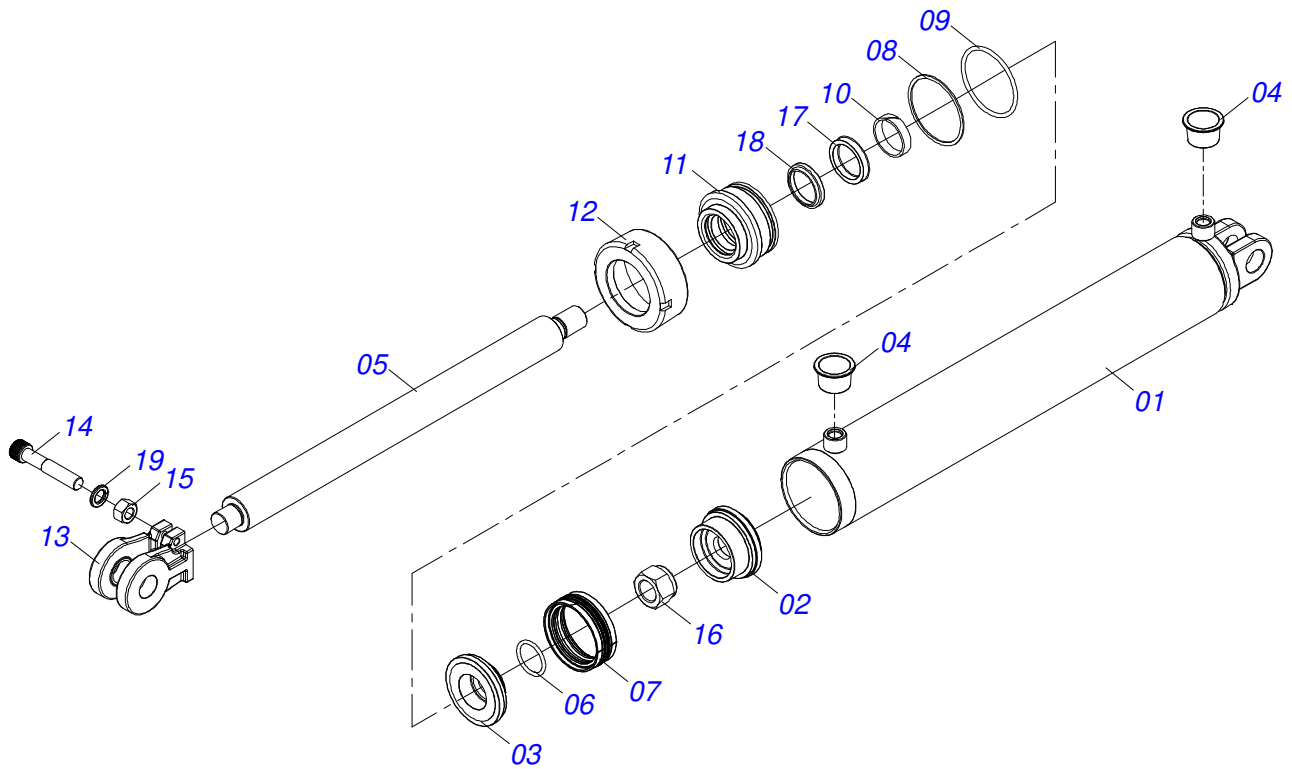

Item	Code	Description	See page	QT
01	0511068214	101,60 X 930 CYLINDER CASE		01
02	0561016387	PISTON BODY		01
03	0561016389	PISTON BODY		01
04	0503030384	CON PLUG N-001		02
05	0551013638	50,80 X 1004 BAR		01
06	0503010345	2-218 N 3006-9B O'RING		01
07	0503015633	SELEMASTER SEALING		01
08	0503011061	8-342 BACK-UP RING		01
09	0503010338	2-342 N 3006-9B O'RING		01
10	0503015634	RING SLYDRING		01
11	0502012642	SUPPORT OF THE RINGS		01
12	0502010017	4" HEAD		01
13	0502040747	32.54 CLEVIS CLAMP		01
14	0503011094	3/8" X 2" BOLT		01
15	0503010026	3/8" NUT		01
16	0503010817	1.1/4" SELF LOCKING NUT		01
17	0503015635	U-CUP SEAL		01
18	0503015636	SCRAPER SEAL		01
19	0503011443	3/8" SPRING WASHER		01