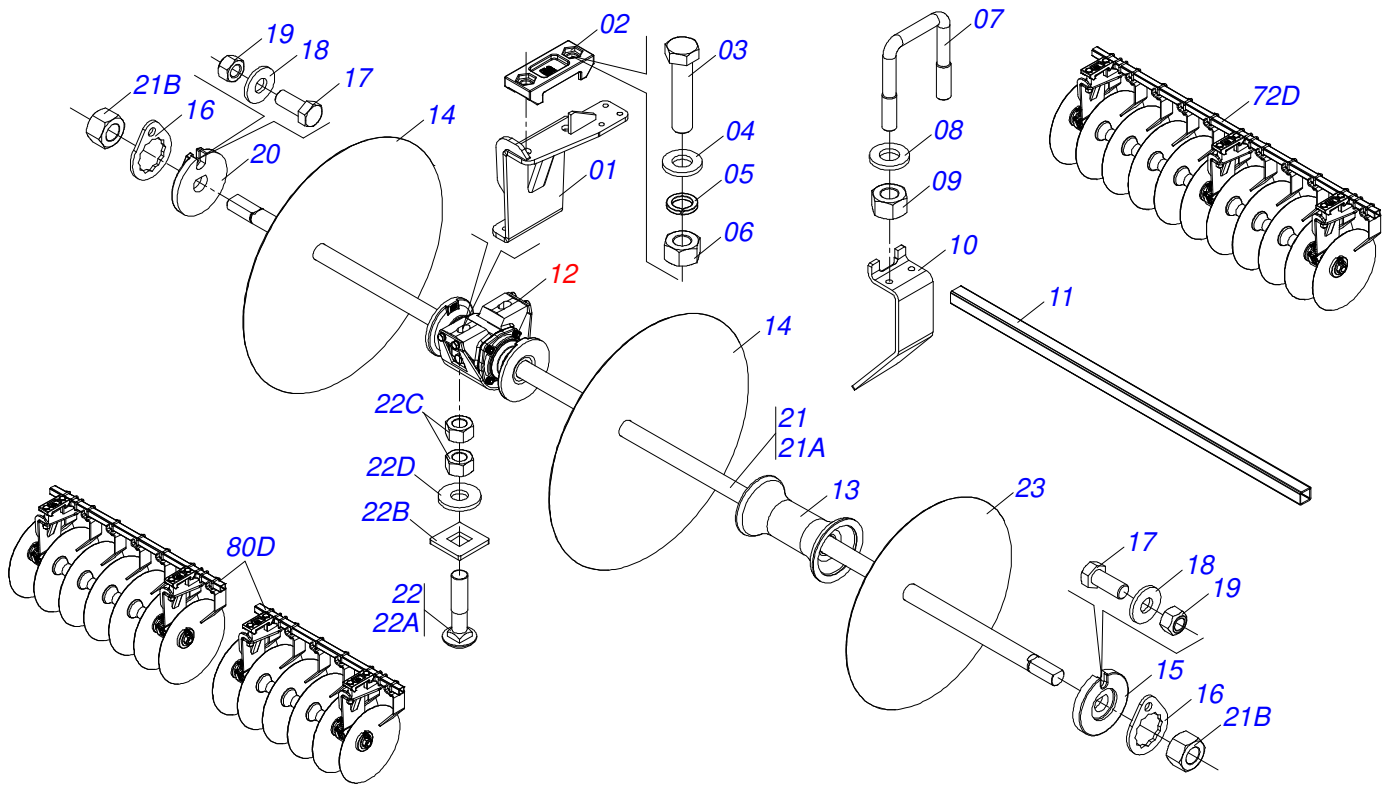

Item	Code	Description	See page	72	80
01	0511068212	LEFT FRONT BRACKET REAR RIGHT		03	04
02	0502012323	BRACKET FIXER		03	04
03	0503013113	1" X 6" BOLT		06	08
04	0501016545	FLAT WASHER		06	08
05	0503010012	1" SPRING WASHER		06	08
06	0501010059	1.5/8 NUT		06	08
07	0511018746	1/2" UNC X 2,9" X 2,5" HOLDER		17	21
08	0511017302	FLAT WASHER 13,50 X 32,50 X 3,0 ZN		34	42
09	0503010060	1/2 UNC G.5 ZN HEX NUT		34	42
10	0551018172	SCRAPER FRONT LEFT REAR RIGHT		11	13
11	0551013633	858 FRONT BAR FIX SCRAPER		01	00
11.	0551013632	857 FRONT BAR FIX SCRAPER		00	01
11..	0551013634	856 CENTRAL BAR FIX SCRAPER		00	01
12	0501043029	AGR DM OL 225X 1.1/2 BEARING	15	03	04
13	0502010621	8.8" 1-1/2" SPACER		07	07
14	0601031031	24" X 6 PLAIN DISC BLADE		10	12
15	0502010872	1-1/2" INNER AXLE WASHER		01	02
16	0501018592	1.5/8" NUT LOCK		02	04
17	0503011267	5/8 UNC X 1.1/2 C S G.5 ZN BOLT		02	04
18	0501012140	FLAT WASHER		02	04
19	0503012412	5/8 UNC SELF LOCKING NUT		02	04
20	0502010871	1-1/2" EXTERNAL AXLE WASHER		01	02
21	0501043758	1-1/2" X 2425 AXLE W/NUTS		01	00
21.	0501043697	1.1/2 6FPP X 1505 AXLE WITH NUTS		00	01
21..	0501043689	1-1/2" X 1275 AXLE W/NUT		00	01
21A	0511012603	1.1/2" X 2425 AXLE W/NUTS		01	00
21A.	0511012601	1.1/2 6FPP X 1505 AXLE		00	01
21A..	0511012600	1-1/2" X 1275 AXLE		00	01
21B	0501010110	1.1/2" NUT		02	04
22	0501058802	5/8 UNC X 2.3/4 BOLT ASSY		06	08
22A	0503015154	5/8" X 2.3/4" BOLT		06	08