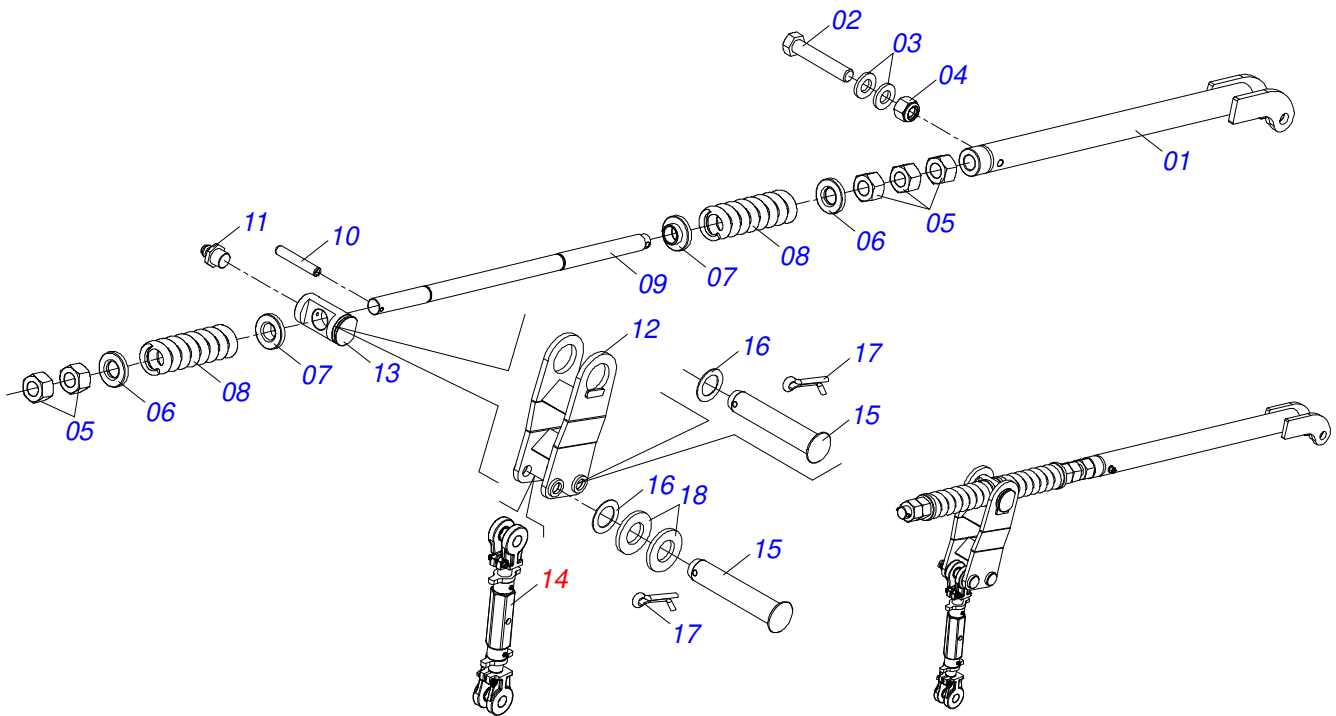

Item	Code	Description	See page	QT
01	0521066183	CYLINDER CASE		01
02	0502010017	4" HEAD		01
03	0503010338	2-342 N 3006-9B O'RING		01
04	0503011061	8-342 BACK-UP RING		01
05	0503030385	CYLINDER PLUG N-002		02
06	0503010973	W2-2500-500 PK O'RING G.E		01
07	0502011250	RING OF SUPPORT		01
08	0503015642	U-CUP SEALING		01
09	0503015715	SCRAPER SEALING		01
10	0521060656	TURNBUCCLELE		01
11	0503010002	1800 GREASE FITTING		01
12	0503010817	1.1/4" SELF LOCKING NUT		01
13	0503010345	2-218 N 3006-9B O'RING		01
14	0503017889	RING GUIDE		02
15	0581012601	PISTON		01
16	0581012602	PISTON		01
17	0503018651	SEALING		01

Item	Code	Description	See page	QT
001	0503062610	VALVE LIMITER COURSE		01
002	0503010190	2-114 N 3006-9B O'RING		03
003	0501010617	3/4" NIPPLE		03

Item	Code	Description	See page	QT
01	0521067893	DEPTH CONTROL SUPPORT		01
02	0511059126	DEPTH CONTROL REGULATOR WITH SCALE		01
02A	0521067320	ADJUSTMENT AXLE		01
02B	0521067321	BEATER FRAME		01
02C	0503010686	0.2" X 0.7" SPRING PIN		02
02D	0503030170	COMPRESSION SPRING		01
02E	0581012941	FLAT WASHER		01
02F	0503030886	SCALE DOSER		01
02G	0503010001	3.2 X 5.5 RIVET		02
03	0501018535	1/2 X 1 BOLT		01

Item	Code	Description	See page	QT
01	0511068214	101,60 X 930 CYLINDER CASE		01
02	0561016387	PISTON BODY		01
03	0561016389	PISTON BODY		01
04	0503030384	CON PLUG N-001		02
05	0551013638	50,80 X 1004 BAR		01
06	0503010345	2-218 N 3006-9B O'RING		01
07	0503015633	SELEMASTER SEALING		01
08	0503011061	8-342 BACK-UP RING		01
09	0503010338	2-342 N 3006-9B O'RING		01
10	0503015634	RING SLYDRING		01
11	0502012642	SUPPORT OF THE RINGS		01
12	0502010017	4" HEAD		01
13	0502040747	32.54 CLEVIS CLAMP		01
14	0503011094	3/8" X 2" BOLT		01
15	0503010026	3/8" NUT		01
16	0503010817	1.1/4" SELF LOCKING NUT		01
17	0503015635	U-CUP SEAL		01
18	0503015636	SCRAPER SEAL		01
19	0503011443	3/8" SPRING WASHER		01