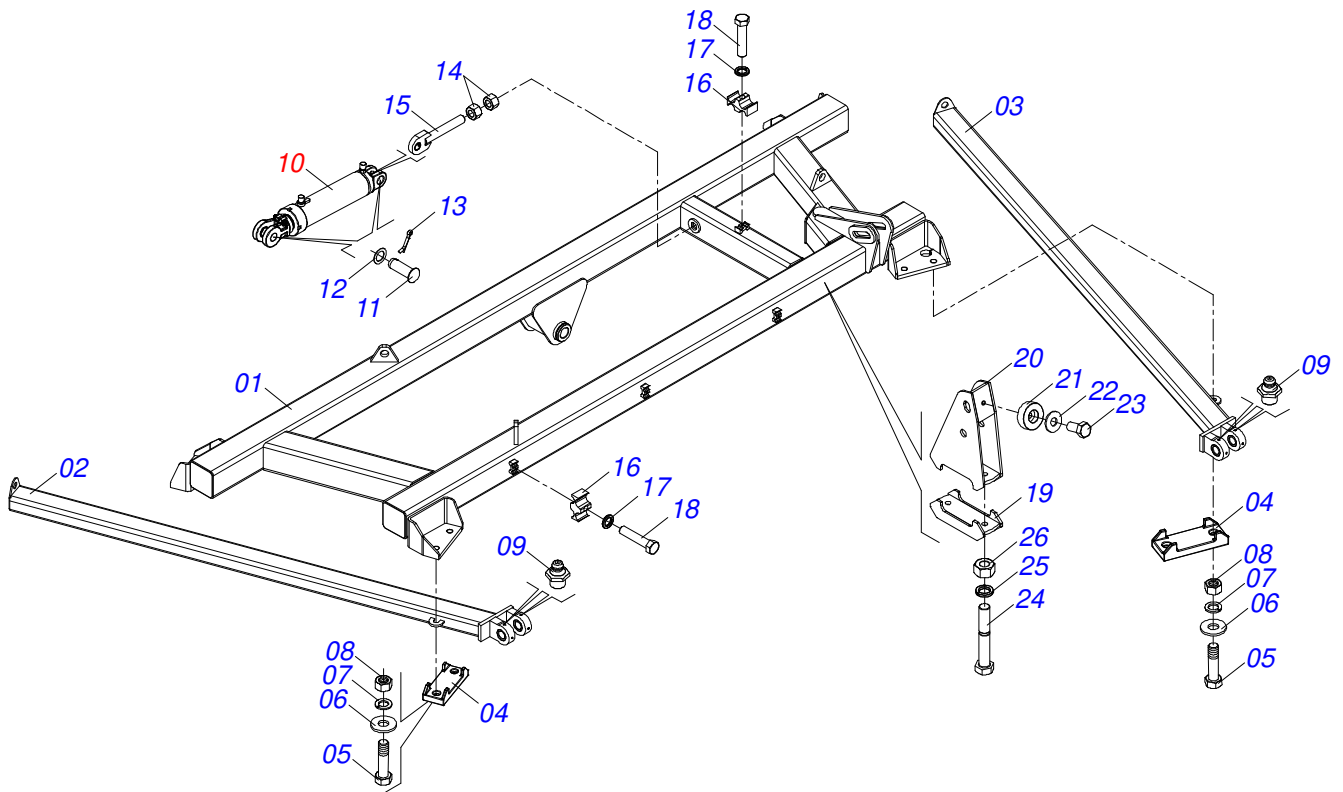

Item	Code	Description	See page	72	80
01	0511068183	RIGHT SIDE FRAME		01	01
02	0511068189	RIGTH SIDE FRONT FRAME		01	00
02.	0521068046	RIGTH SIDE FRONT FRAME		00	01
03	0511068191	RIGHT SIDE REAR FRAME		01	00
03.	0521068047	RIGHT SIDE REAR FRAME		00	01
04	0502012323	BRACKET FIXER		04	04
05	0503013113	1" X 6" BOLT		08	08
06	0501016545	FLAT WASHER		08	08
07	0503010012	1" SPRING WASHER		08	08
08	0501010059	1.5/8 NUT		08	08
09	0503010004	1890 GREASE FITTING		04	04
10	0521045646	HYDRAULIC CYLINDER	21	01	01
11	0521012538	1.2" X 3.5" COUPLING SHAFT		02	02
12	0501019435	32 X 50 X 1.5 FLAT WASHER		02	02
13	0503010523	1/4" X 2" COTTERPIN		02	02
14	0501010110	1.1/2" NUT		02	02
15	0501063989	HYDRAULIC CYLINDER REGULATOR		01	01
16	0502012702	BODY SUPPORT CLAMP		04	04
17	0503010180	7/16" SPRING WASHER		04	04
18	0503012555	SCREW 7/16 UNC X 2 CS RT G.7 ZN		04	04
19	0511068361	FIXER		01	01
20	0511068362	BEATER		01	01
21	0581011153	FRAME BEAT		01	01
22	0571010265	16.5 X 40 X 3 FLAT WASHER		01	01
23	0503010962	5/8" X 1-1/4" BOLT		01	01
24	0511016281	3/4" X 8" BOLT		02	02
25	0503010023	3/4" SPRING WASHER		02	02
26	0503010014	3/4" HEX NUT		02	02