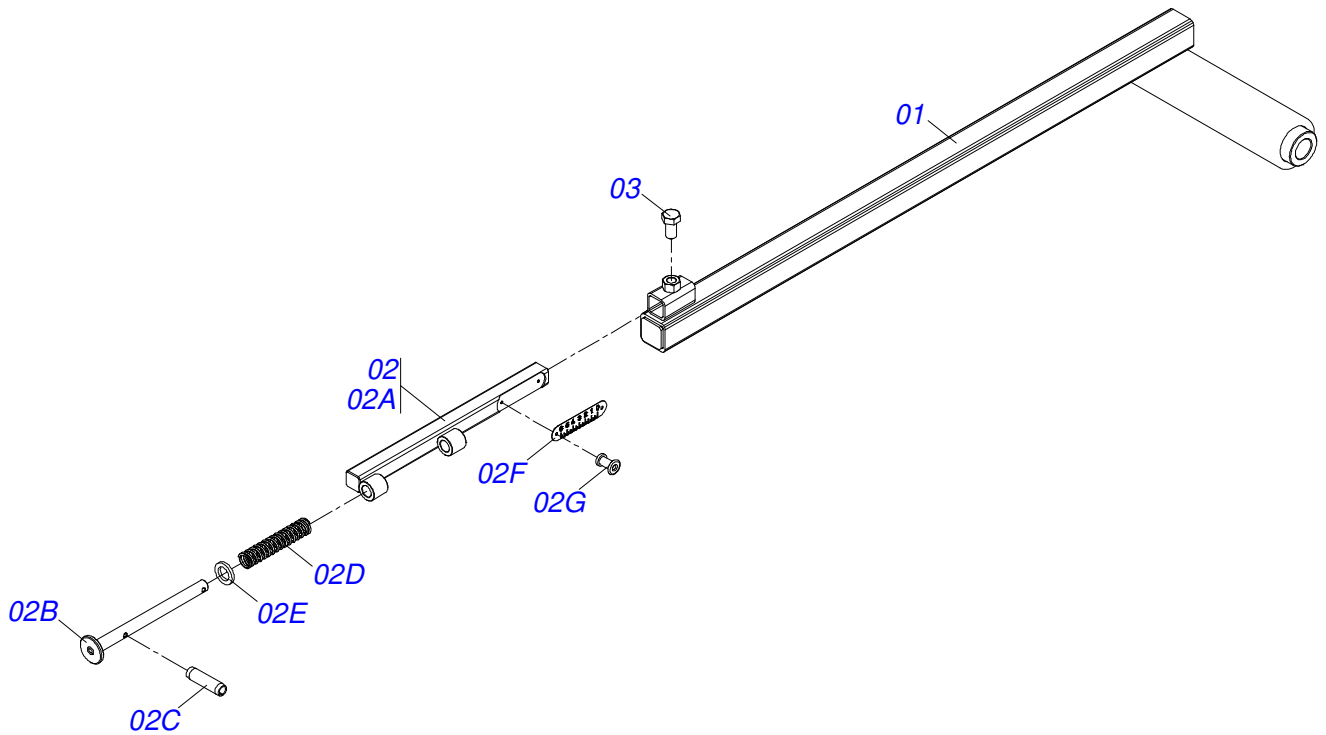

Item	Code	Description	See page	QT
01	0521067893	DEPTH CONTROL SUPPORT		01
02	0511059126	DEPTH CONTROL REGULATOR WITH SCALE		01
02A	0521067320	ADJUSTMENT AXLE		01
02B	0521067321	BEATER FRAME		01
02C	0503010686	0.2" X 0.7" SPRING PIN		02
02D	0503030170	COMPRESSION SPRING		01
02E	0581012941	FLAT WASHER		01
02F	0503030886	SCALE DOSER		01
02G	0503010001	3.2 X 5.5 RIVET		02
03	0501018535	1/2 X 1 BOLT		01