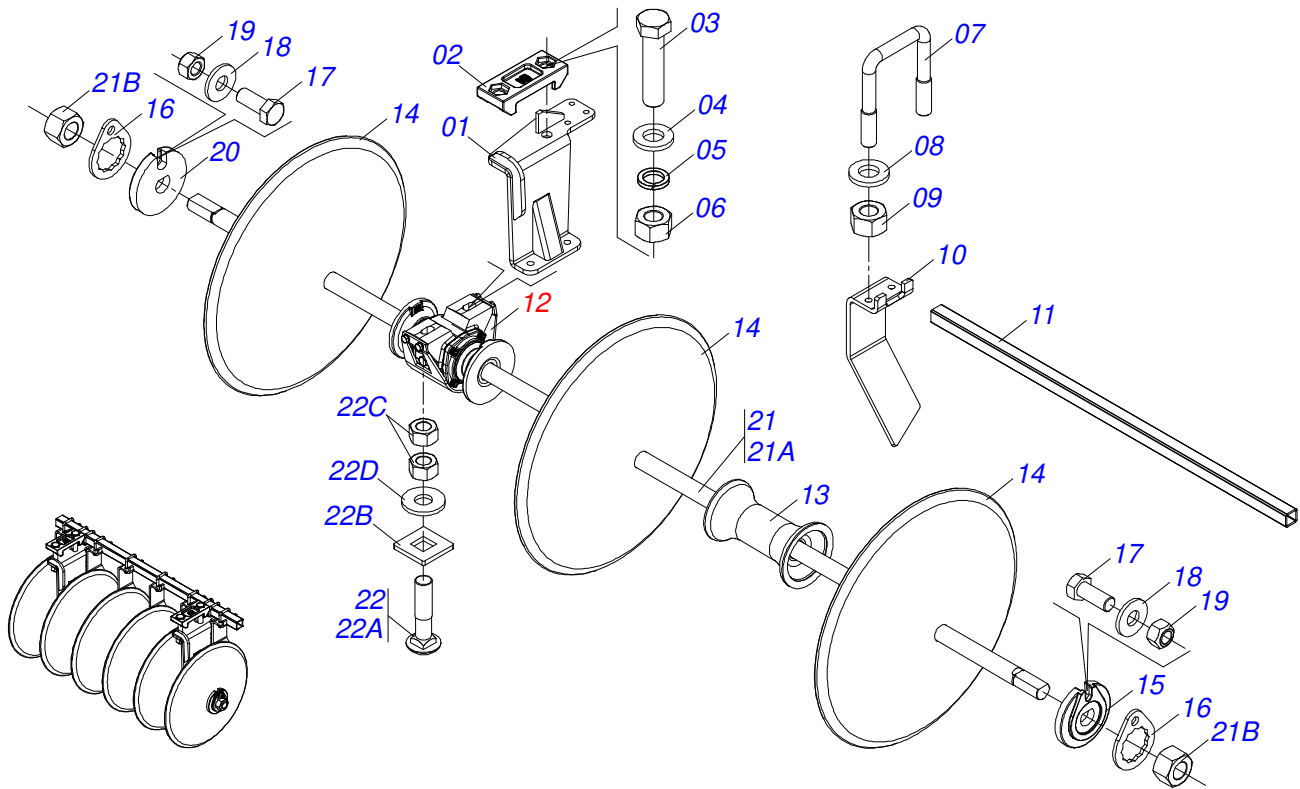

Item	Code	Description	See page	QT
01	0511068213	RIGHT FRONT BRACKET REAR LEFT		02
02	0502012323	BRACKET FIXER		02
03	0503013113	1" X 6" BOLT		04
04	0501016545	FLAT WASHER		04
05	0503010012	1" SPRING WASHER		04
06	0501010059	1.5/8 NUT		04
07	0511018746	1/2" UNC X 2,9" X 2,5" HOLDER		10
08	0511017302	FLAT WASHER 13,50 X 32,50 X 3,0 ZN		20
09	0503010060	1/2 UNC G.5 ZN HEX NUT		20
10	0551018171	SCRAPER FRONT RIGHT REAR LEFT		06
11	0551013634	856 CENTRAL BAR FIX SCRAPER		01
12	0501043029	AGR DM OL 225X 1.1/2 BEARING	15	02
13	0502010621	8.8" 1-1/2" SPACER		03
14	0601031031	24" X 6 PLAIN DISC BLADE		06
15	0502010871	1-1/2" EXTERNAL AXLE WASHER		01
16	0501018592	1.5/8" NUT LOCK		02
17	0503011267	5/8 UNC X 1.1/2 C S G.5 ZN BOLT		02
18	0501012140	FLAT WASHER		02
19	0503012412	5/8 UNC SELF LOCKING NUT		02
20	0502010872	1-1/2" INNER AXLE WASHER		01
21	0501043689	1-1/2" X 1275 AXLE W/NUT		01
21A	0511012600	1-1/2" X 1275 AXLE		01
21B	0501010110	1.1/2" NUT		02
22	0501058802	5/8 UNC X 2.3/4 BOLT ASSY		04
22A	0503015154	5/8" X 2.3/4" BOLT		04
22B	0501010947	5/8 NUT LOCK		04
22C	0503010013	5/8 NUT		08
22D	0501012140	FLAT WASHER		04