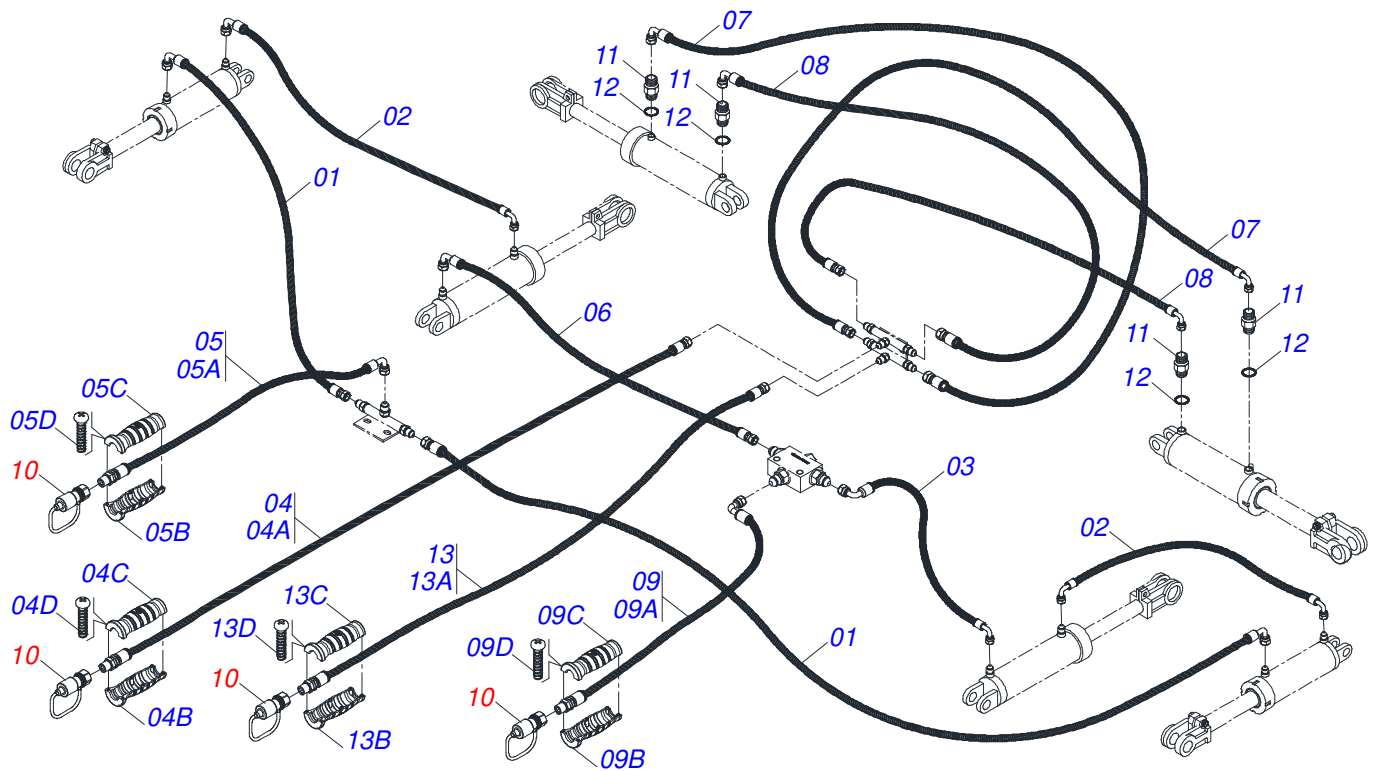

Item	Code	Description	See page	QT
01	0501081213	3/8 X 5680 TR-TC HOSE		02
02	0501080754	3/8 X 4900 TC-TC HOSE		02
03	0501080348	3/8 X 1200 TR-TC HOSE		01
04	0521051611	3/8 X 7400 TR-TM BROWN/RED HOSE		01
04A	0501080731	3/8 X 7400 TR-TM HOSE		01
04B	0503034490	HYDRAULIC HOSE GRIP (BROWN)		01
04C	0503034495	HYDRAULIC HOSE GRIP (RED)		01
04D	0503018952	PLASTIC BOLT		06
05	0521056778	3/8 X 4700 TC-TC BLACK/BLUE HOSE		01
05A	0501080780	3/8 X 4700 TC-TM HOSE		01
05B	0503034492	HYDRAULIC HOSE GRIP (BLACK)		01
05C	0503034494	HYDRAULIC HOSE GRIP (BLUE)		01
05D	0503018952	PLASTIC BOLT		06
06	0501080025	3/8 X 1400 TR-TC HOSE		01
07	0501080436	3/8 X 1600 TR-TC HOSE		02
08	0501080375	3/8 X 600 TR-TC HOSE		02
09	0521051615	3/8 X 5300 TC-TM BLACK/RED HOSE		01
09A	0501080410	3/8 X 5300 TC-TM HOSE		01
09B	0503034492	HYDRAULIC HOSE GRIP (BLACK)		01
09C	0503034495	HYDRAULIC HOSE GRIP (RED)		01
09D	0503018952	PLASTIC BOLT		06
10	0501053834	MALE QUICK COUPLER	30	04
11	0501010617	3/4" NIPPLE		04
12	0503010190	2-114 N 3006-9B O'RING		04
13	0521051599	3/8 X 7400 TR-TM BROWN/BLUE HOSE		01
13A	0501080731	3/8 X 7400 TR-TM HOSE		01
13B	0503034490	HYDRAULIC HOSE GRIP (BROWN)		01
13C	0503034494	HYDRAULIC HOSE GRIP (BLUE)		01
13D	0503018952	PLASTIC BOLT		06