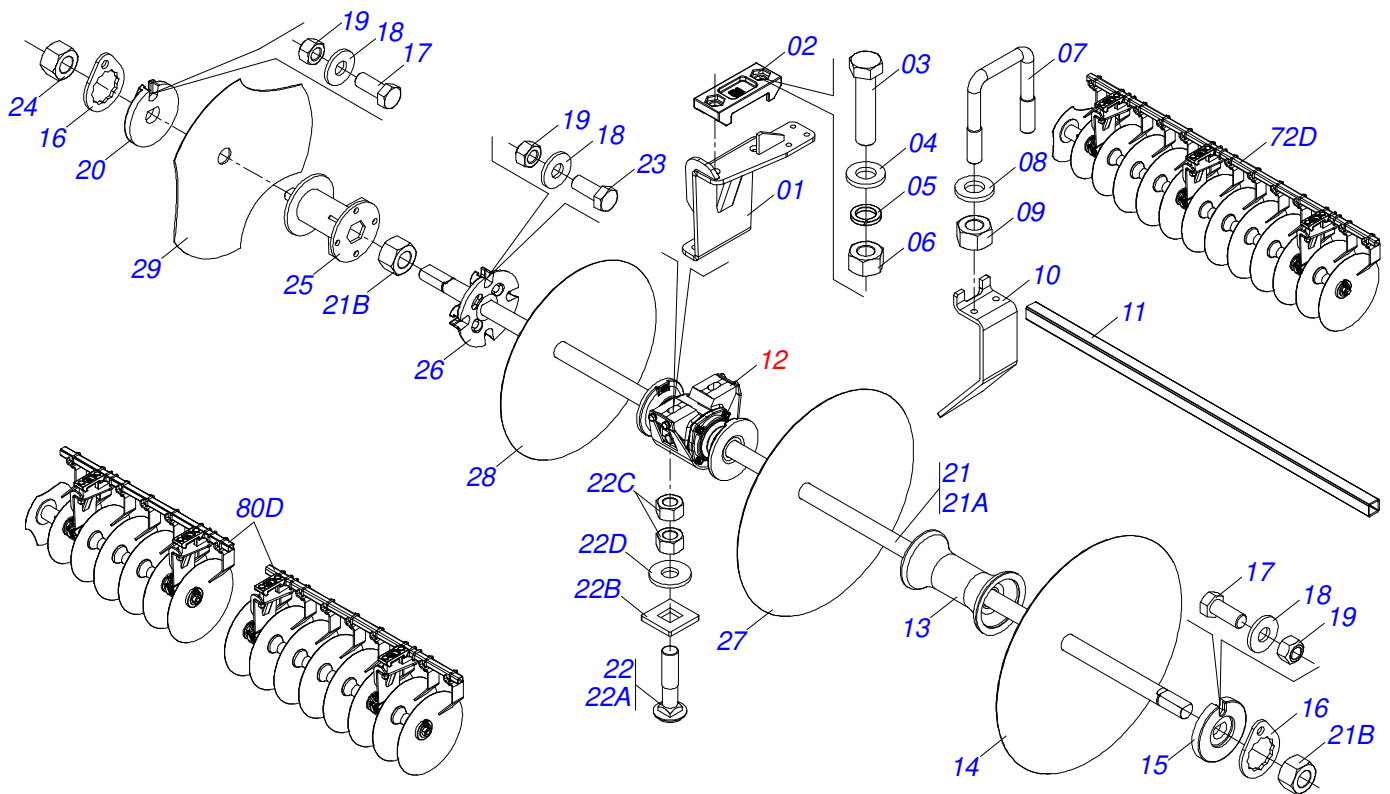

Item	Code	Description	See page	72	80
01	0511068212	LEFT FRONT BRACKET REAR RIGHT		03	04
02	0502012323	BRACKET FIXER		03	04
03	0503013113	1" X 6" BOLT		06	08
04	0501016545	FLAT WASHER		06	08
05	0503010012	1" SPRING WASHER		06	08
06	0501010059	1.5/8 NUT		06	08
07	0511018746	1/2" UNC X 2,9" X 2,5" HOLDER		19	23
08	0511017302	FLAT WASHER 13,50 X 32,50 X 3,0 ZN		38	46
09	0503010060	1/2 UNC G.5 ZN HEX NUT		38	46
10	0551018172	SCRAPER FRONT LEFT REAR RIGHT		13	15
11	0551013635	REAR BAR FIXER SCRAPER		01	00
11.	0551014700	TUBE		00	01
11..	0551013632	857 FRONT BAR FIX SCRAPER		00	01
12	0501043029	AGR DM OL 225X 1.1/2 BEARING	15	03	04
13	0502010621	8.8" 1-1/2" SPACER		08	08
14	0601031031	24" X 6 PLAIN DISC BLADE		10	12
15	0502010872	1-1/2" INNER AXLE WASHER		01	02
16	0501018592	1.5/8" NUT LOCK		02	04
17	0503011267	5/8 UNC X 1.1/2 C S G.5 ZN BOLT		02	04
18	0501012140	FLAT WASHER		06	08
19	0503012412	5/8 UNC SELF LOCKING NUT		06	08
20	0502010871	1-1/2" EXTERNAL AXLE WASHER		01	02
21	0501044069	1.1/2" X 2655 AXLE W/NUTS		01	00
21.	0501043837	1-1/2" X 68" AXLE WITH NUTS		00	01
21..	0501043689	1-1/2" X 1275 AXLE W/NUT		00	01
21A	0511010853	1.1/2" X 2655 AXLE W/NUTS		01	00
21A.	0511010225	1-1/2" X 68" AXLE		00	01
21A..	0511012600	1-1/2" X 1275 AXLE		00	01
21B	0501010110	1.1/2" NUT		02	04
22	0501058802	5/8 UNC X 2.3/4 BOLT ASSY		06	08
22A	0503015154	5/8" X 2.3/4" BOLT		06	08