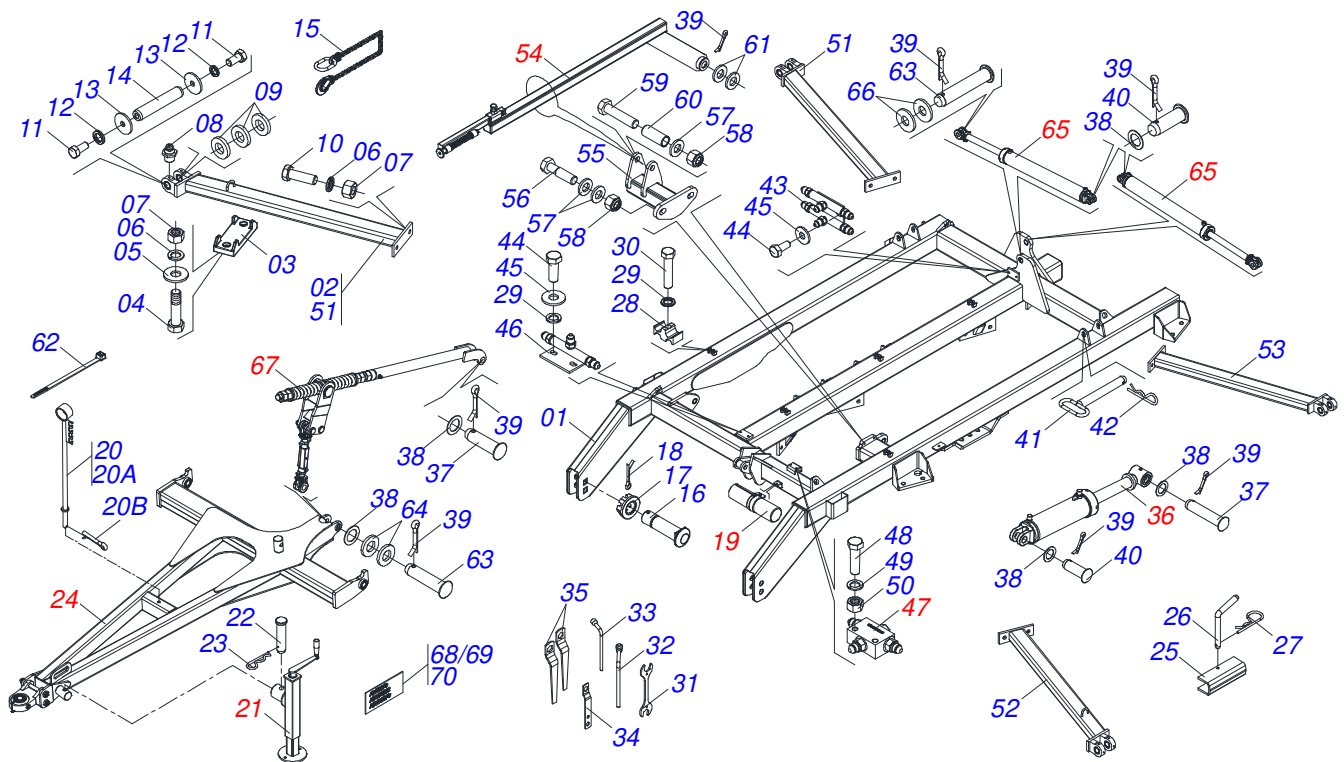

Item	Code	Description	See page	QT
01	0909093665	ASSY CENTRAL FRAME	2	01
02	0909093633	FRONT CENTER DISC SECTION LEFT SIDE	11	01
03	0909093634	FRONT CENTER DISC SECTION RIGHT SIDE	12	01
04	0909093641	REAR CENTER DISC SECTION LEFT SIDE	13	01
05	0909093642	REAR CENTER DISC SECTION RIGHT SIDE	14	01
06	0909093643	LEFT CENTRAL RODEER / RIGHT	16	01
07	0909093645	ASSY RIGHT SIDE FRAME	20	01
08	0909093649	WHEEL RIGHT SIDE	22	01
09	0909093651	FRONT DISC SECTION RIGHT SIDE	23	01
10	0909093652	REAR DISC SECTION RIGHT SIDE	24	01
11	0909093656	ASSY LEFT SIDE FRAME	25	01
12	0909093657	WHEEL LEFT SIDE	26	01
13	0909093658	FRONT DISC SECTION LEFT SIDE	27	01
14	0909093659	REAR DISC SECTION LEFT SIDE	28	01
15	0909093660	HYDRAULIC CIRCUIT	29	01

Item	Code	Description	See page	QT
01	0503062227	DRAWBAR JACK		01

Item	Code	Description	See page	QT
01	0511068197	HEADER		01
02	0511059885	TRACTOR HITCH ASSY		01
02A	0521067339	TRACTOR HITCH ASSY		01
02B	0581012984	41 X 52.97 SLEEVE		01
02C	0503016033	4.8 X 1.3 X 300 MM NYLON CLAMP		01
02D	0503010002	1800 GREASE FITTING		01
03	0503013935	GAUGE 160PSI / 10 BAR		02
04	0501010690	26 X 58 X 4.75 FLAT WASHER		02
05	0503018754	1-8 UNC NUT		02

Item	Code	Description	See page	QT
01	0521060347	FORK JACK LEFT		01
02	0521060346	FORK JACK RIGHT		01
03	0502011195	ADJUSTMENT NUT BODY		01
04	0541018673	COUNTERNUT		01
05	0541018672	COUNTERNUT		01
06	0503010002	1800 GREASE FITTING		02

Item	Code	Description	See page	72	80
22	0501058802	5/8 UNC X 2.3/4 BOLT ASSY		06	08
22A	0503015154	5/8" X 2.3/4" BOLT		06	08
22B	0501010947	5/8 NUT LOCK		06	08
22C	0503010013	5/8 NUT		12	16
22D	0501012140	FLAT WASHER		06	08
23	0503010232	5/8" X 1.3/4" BOLT		04	04
24	0501010110	1.1/2" NUT		01	01
25	0521062027	186 SPACER		01	01
26	0502012376	1-1/2" EXTERNAL AXLE LOCK		01	01
27	0601029396	22 X 6 PLAIN DISC BLADE		01	01
28	0601027292	DL 20 X 6 PLAIN DISC BLADE		01	01
29	0602025266	DR18X4,5 C44AF02FR1.9/16 3REC TATU		01	01