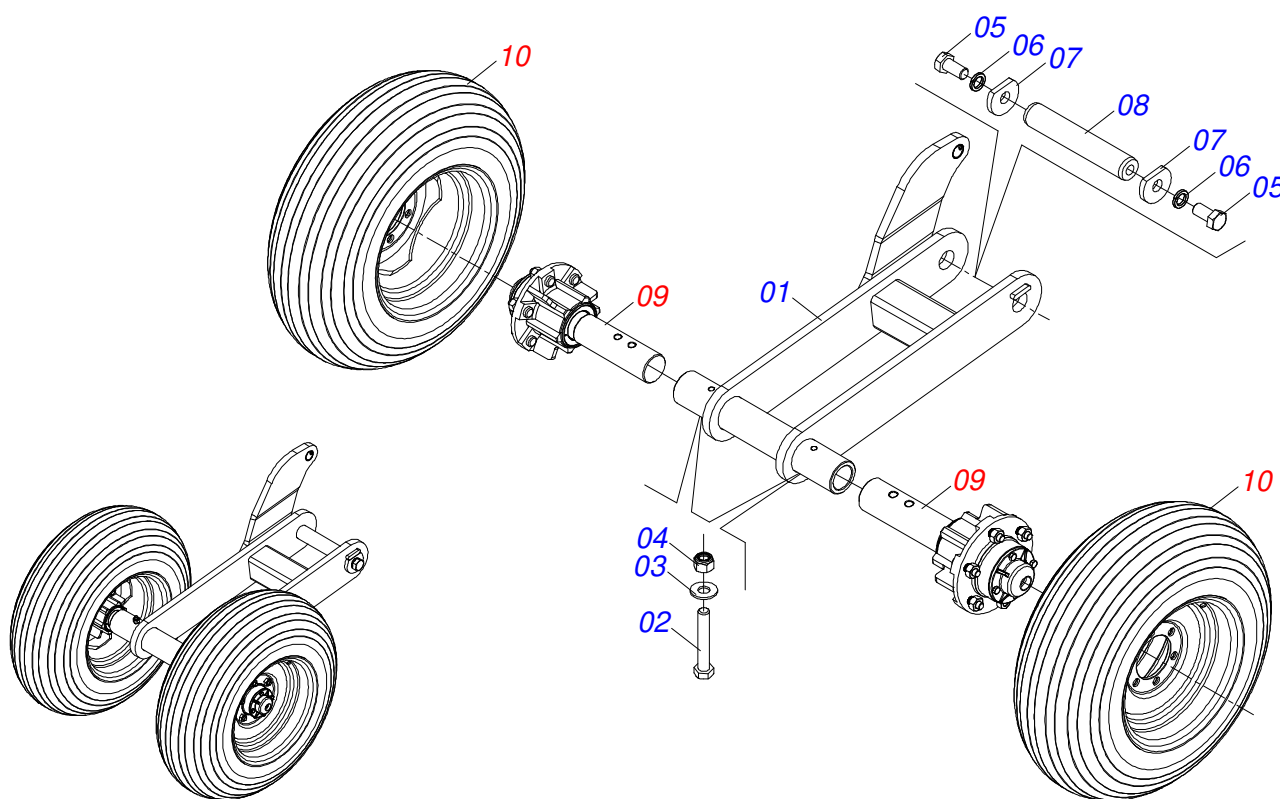

Artículo	Código	Descripción	Ver Pág.	QT
01	0511069900	RODEIRO LATERAL IZQUIERDO		01
02	0503010706	TORNILLO 1/2 UNC X 4.1/2 C S G.5 ZN		02
03	0521014188	ARANDELA PLANA 13,50 X 32,50 X 3,0 ZN		02
04	0503010589	TUERCA 1/2" UNC		02
05	0503010953	TORNILLO 1 UNC X 2 C S G.5 ZN		02
06	0503010012	ARANDELA PRESION 1"		02
07	0551019512	ARANDELA DE BLOQUEO		02
08	0551019516	EJE UNION		01
09	0511045580	CAJA RODADO COMPLETA	19	02
10	0503061666	RUEDA COMPL	18	02