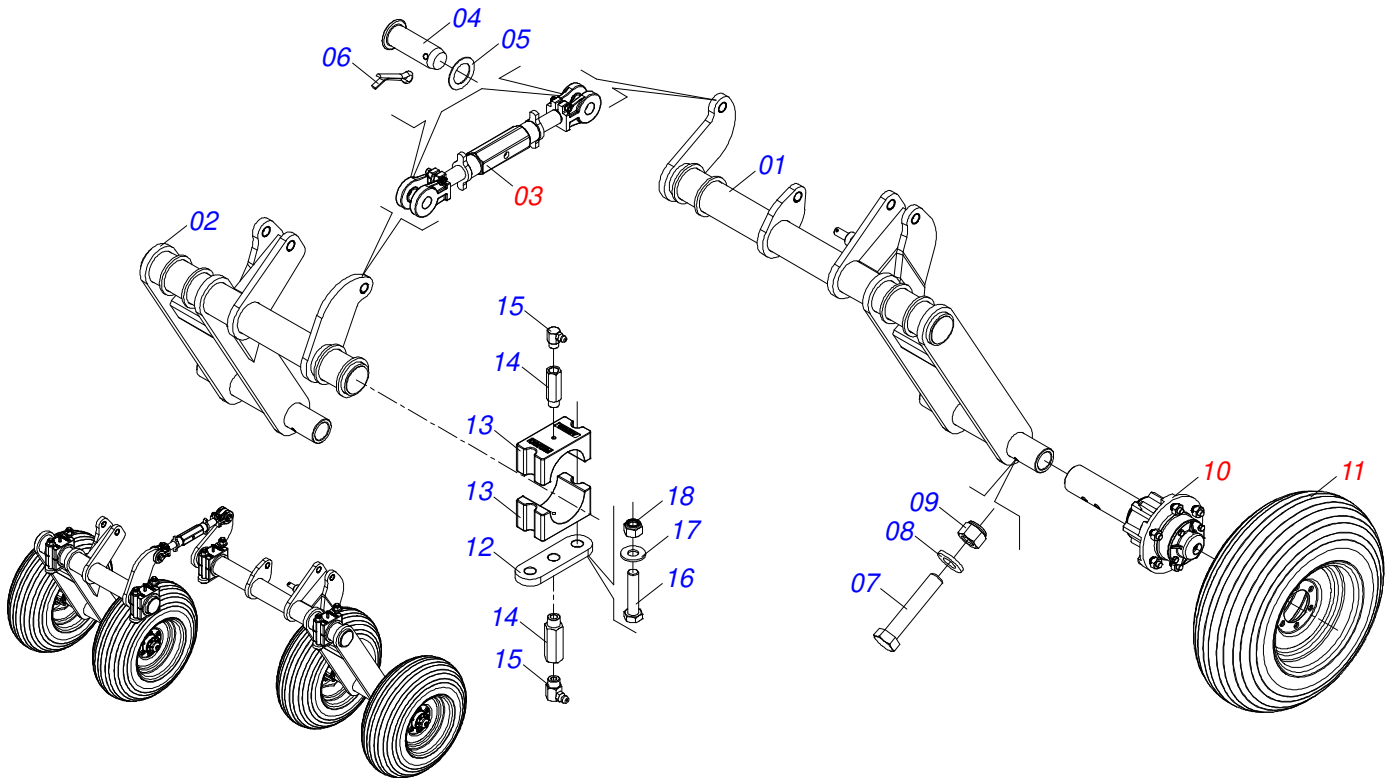

Artículo	Código	Descripción	Ver Pág.	QT
01	0511069901	RODEIRO CENTRAL IZQUIERDA		01
02	0511069791	RODEIRO CENTRAL DERECHO		01
03	0501057418	ESTABILIZADOR COMPLETO	17	01
04	0521012538	EJE UNION 31,75 X 90		02
05	0501019435	ARANDELA PLANA		02
06	0503010523	PASADOR ABIERTO 1/4" X 2"		02
07	0503010706	TORNILLO 1/2 UNC X 4.1/2 C S G.5 ZN		04
08	0521014188	ARANDELA PLANA 13,50 X 32,50 X 3,0 ZN		04
09	0503010589	TUERCA 1/2" UNC		04
10	0511045580	CAJA RODADO COMPLETA	19	04
11	0503061666	RUEDA COMPL	18	04
12	0501015593	PLACA APOYO		04
13	0502010673	SEMI CHUMACERA		08
14	0521014316	APOYO GRASERA 1/8 BSP X 40		08
15	0503010004	GRASERA 1890 3/8"		08
16	0503013935	TORNILLO		08
17	0501010690	ARANDELA PLANA		08
18	0503018754	TUERCA		08