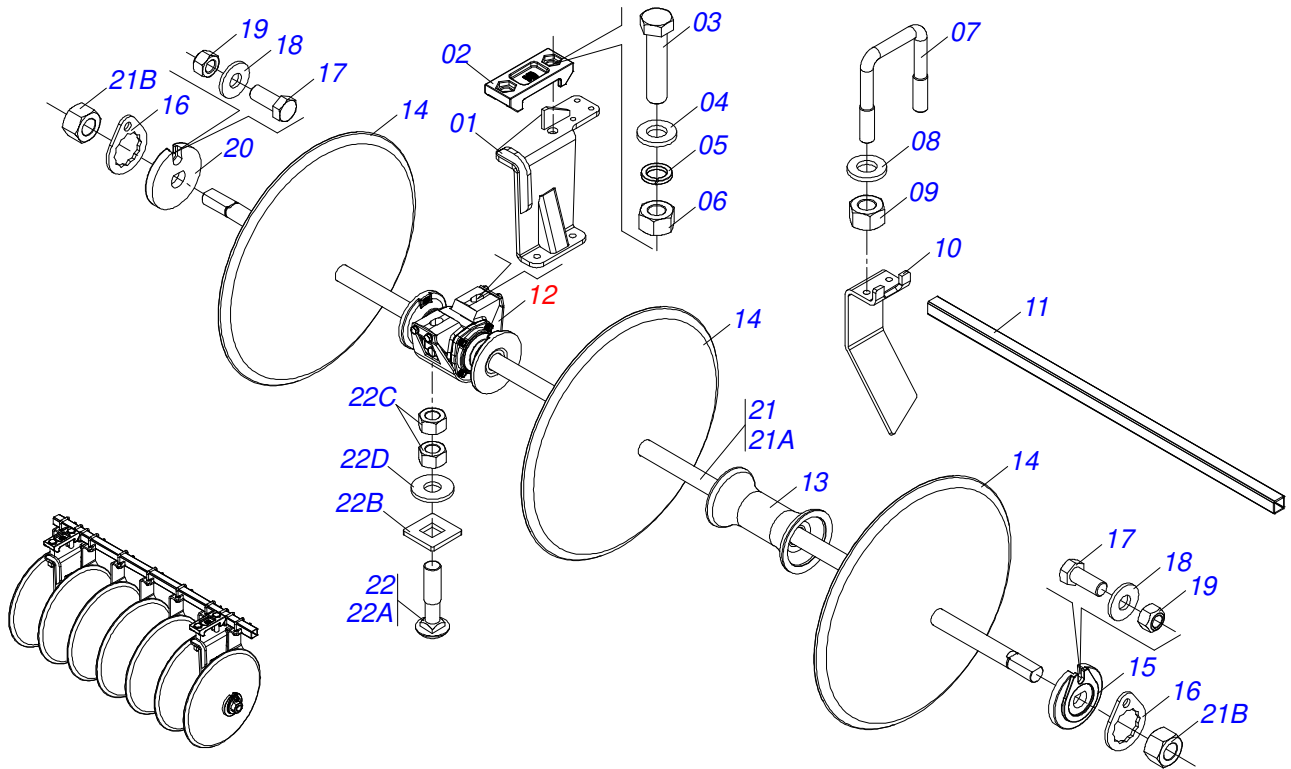

Artículo	Código	Descripción	Ver Pág.	QT
01	0511068213	ZAPATA DELANTERA DERECHA TRASERA IZQUIERDA		02
02	0502012323	FIJADOR ZAPATA		02
03	0503013113	TORNILLO 1" UNC X 6"		04
04	0501016545	ARANDELA PLANA		04
05	0503010012	ARANDELA PRESION 1"		04
06	0501010059	TUERCA 1.5/8		04
07	0511018746	PERNO CURVO 1/2" UNC X 75 X 65		11
08	0511017302	ARANDELA PLANA 13,50 X 32,50 X 3,0 ZN		22
09	0503010060	TUERCA HEXAGONAL 1/2 UNC G.5 ZN		22
10	0551018171	LIMPIADOR DELANTERO DERECHO TRASERO IZQ		07
11	0551013632	BARRA FIJACION LIMPIADOR 857		01
12	0501043029	CHUMACERA AGR DM OL 225X 1.1/2	15	02
13	0502010621	SEPARADOR 225		04
14	0601031031	DISCO LISO 24" X 6		07
15	0502010871	TRABA EJE EXT 1.1/2"		01
16	0501018592	TRABA TUERCA 1.5/8"		02
17	0503011267	TORNILLO 5/8 UNC X 1.1/2 C S G.5 ZN		02
18	0501012140	ARANDELA PLANA		02
19	0503012412	TUERCA DE CIERRE 5/8 UNC S		02
20	0502010872	TRABA EJE INT 1.1/2"		01
21	0501043697	EJE 1.1/2 6FPP X 1505 CON TUERCAS		01
21A	0511012601	EJE 1.1/2 6FPS X 1505		01
21B	0501010110	TUERCA 1.1/2		02
22	0501058802	CONJ PIEZAS IMPL 5/8 UNC X 2.3/4		04
22A	0503015154	TORNILLO 5/8" X 2.3/4"		04
22B	0501010947	TRABA TORNILLO 5/8"		04
22C	0503010013	TUERCA 5/8		08
22D	0501012140	ARANDELA PLANA		04