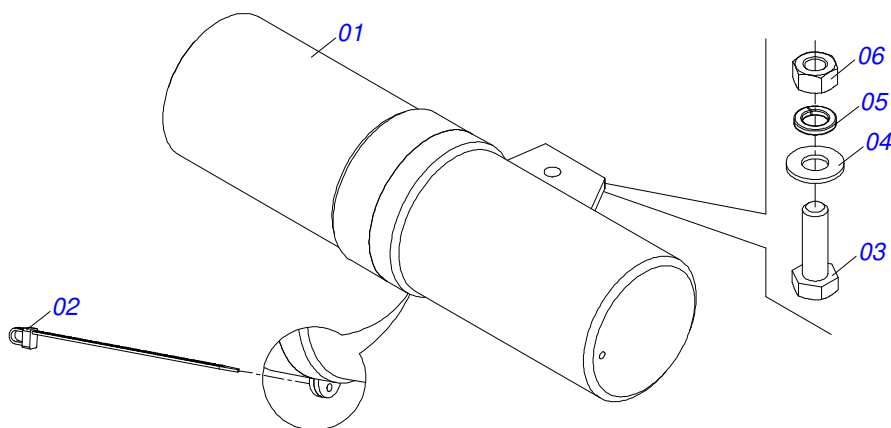

Artículo	Código	Descripción	Ver Pág.	QT
001	0503060100	PUERTA MANUAL INSTRUCCIONES		01
002	0503010267	ABRAZADERA NYLON		01
003	0503010363	TORNILLO 5/16 UNC X 1 C S G.2 ZN		01
004	0501010694	ARANDELA PLANA		01
005	0503010179	ARANDELA PRESION 5/16 ZN 1K01528		01
006	0503010337	TUERCA 5/16		01