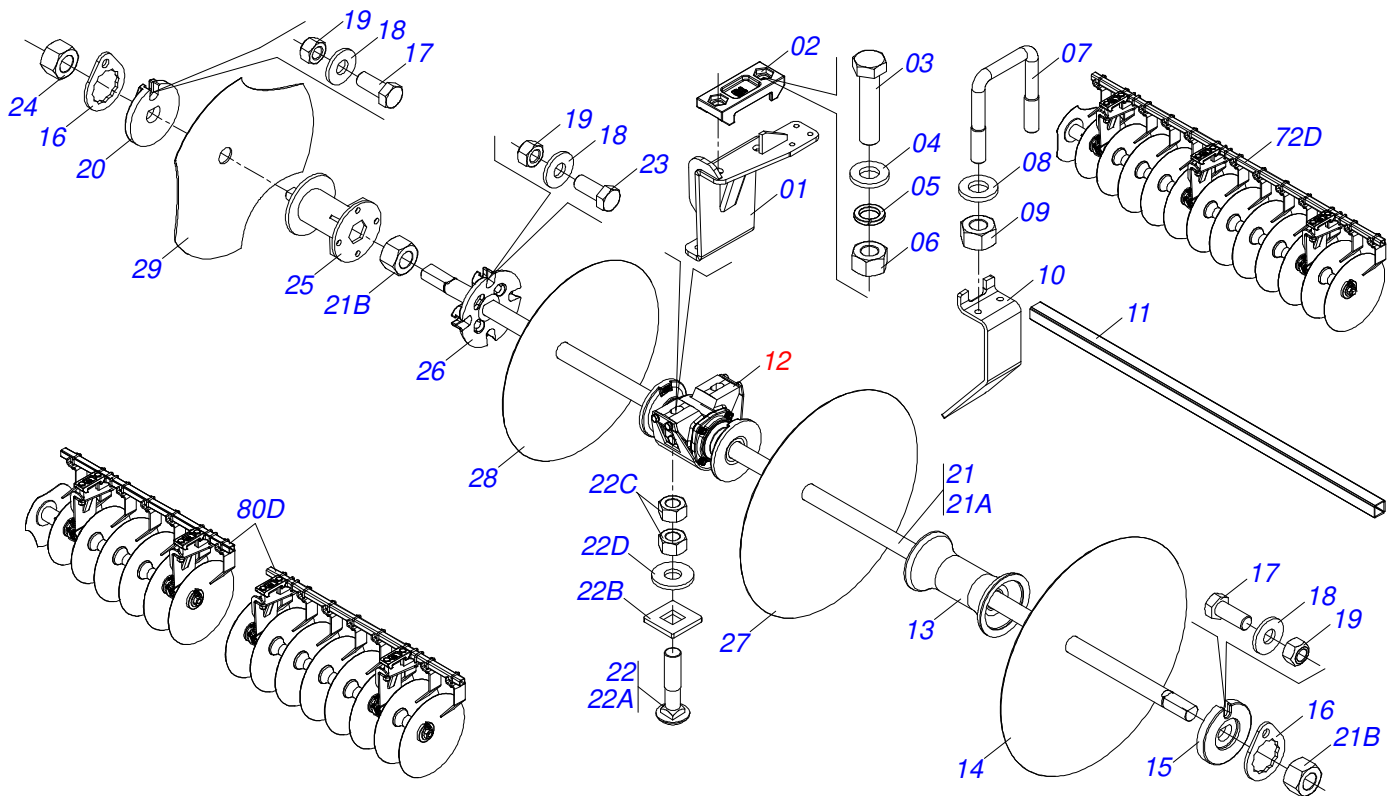

Artículo	Código	Descripción	Ver Pág.	72	80
01	0511068212	ZAPATA DELANTERA IZQUIERDA TRASERA DERECHA		03	04
02	0502012323	FIJADOR ZAPATA		03	04
03	0503013113	TORNILLO 1" UNC X 6"		06	08
04	0501016545	ARANDELA PLANA		06	08
05	0503010012	ARANDELA PRESION 1"		06	08
06	0501010059	TUERCA 1.5/8		06	08
07	0511018746	PERNO CURVO 1/2" UNC X 75 X 65		19	23
08	0511017302	ARANDELA PLANA 13,50 X 32,50 X 3,0 ZN		38	46
09	0503010060	TUERCA HEXAGONAL 1/2 UNC G.5 ZN		38	46
10	0551018172	LIMPIADOR DELANTERO IZQ TRASERO DERECHO		13	15
11	0551013635	BARRA FIJACION LIMPIADOR 860		01	00
11.	0551014700	TUBO		00	01
11..	0551013632	BARRA FIJACION LIMPIADOR 857		00	01
12	0501043029	CHUMACERA AGR DM OL 225X 1.1/2	15	03	04
13	0502010621	SEPARADOR 225		08	08
14	0601031031	DISCO LISO 24" X 6		10	12
15	0502010872	TRABA EJE INT 1.1/2"		01	02
16	0501018592	TRABA TUERCA 1.5/8"		02	04
17	0503011267	TORNILLO 5/8 UNC X 1.1/2 C S G.5 ZN		02	04
18	0501012140	ARANDELA PLANA		06	08
19	0503012412	TUERCA DE CIERRE 5/8 UNC S		06	08
20	0502010871	TRABA EJE EXT 1.1/2"		01	02
21	0501044069	EJE 1.1/2" X 2655 CON TUERCAS		01	00
21.	0501043837	EJE 1.1/2 6FPP X 1735 CON TUERCA		00	01
21..	0501043689	EJE 1.1/2" X 1275 CON TUERCAS		00	01
21A	0511010853	EJE 1.1/2" X 2655 CON TUERCAS		01	00
21A.	0511010225	EJE 1.1/2 6FPP X 1735		00	01
21A..	0511012600	EJE 1-1/2" X 1275		00	01
21B	0501010110	TUERCA 1.1/2		02	04
22	0501058802	CONJ PIEZAS IMPL 5/8 UNC X 2.3/4		06	08
22A	0503015154	TORNILLO 5/8" X 2.3/4"		06	08