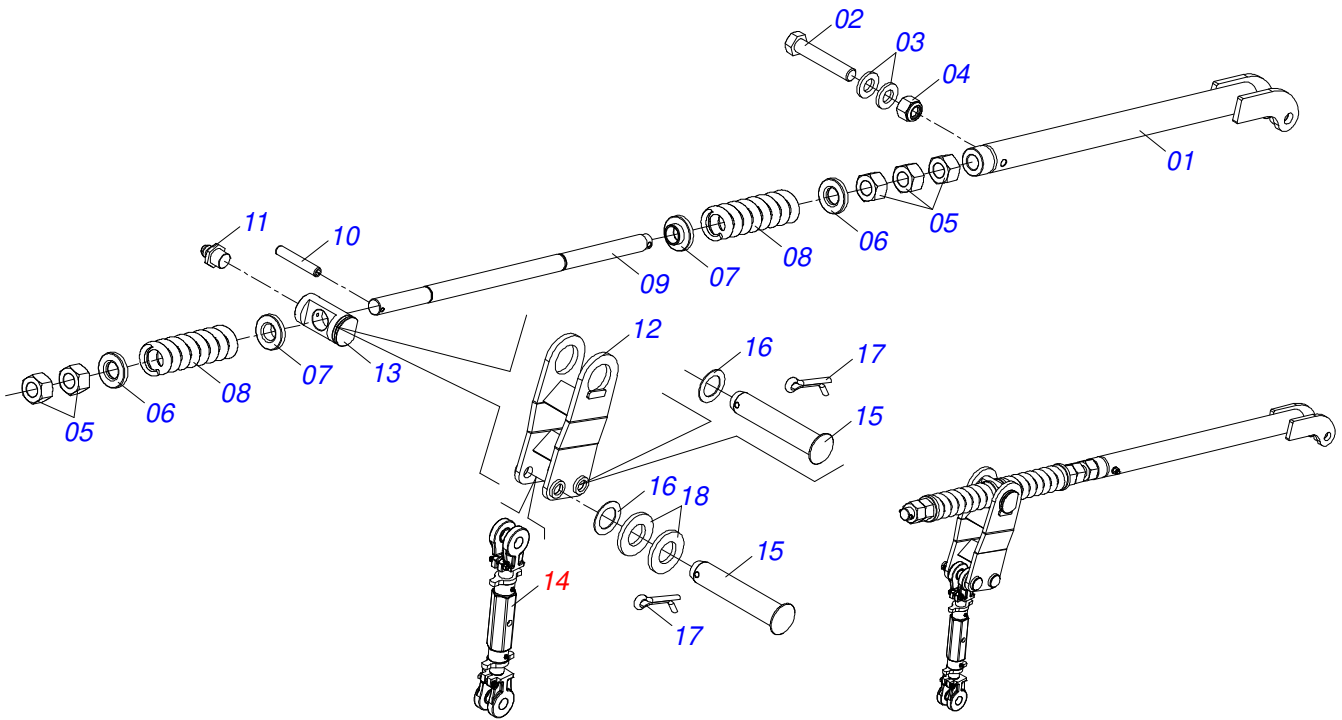

Artículo	Código	Descripción	Ver Pág.	QT
01	0521068049	BARRA DE REGULACIÓN 1200		01
02	0503010547	TORNILLO 1/2" UNC X 4"		01
03	0521014188	ARANDELA PLANA 13,50 X 32,50 X 3,0 ZN		02
04	0503010589	TUERCA 1/2" UNC		01
05	0501010333	TUERCA 1.3/4		02
06	0581014587	ARANDELA LISA 46 X 95 X 16,00		02
07	0581014586	GUANTE		02
08	0503033826	RESORTE		02
09	0581014579	BARRA REGULACIÓN		01
10	0503010361	PASADOR TENSION		01
11	0503010004	GRASERA 1890 3/8"		01
12	0521067892	BALANCÍN		01
13	0581014578	GUIA MANIVELA		01
14	0501057418	ESTABILIZADOR COMPLETO	17	01
15	0521010547	EJE UNION 31,75 X 165		02
16	0501019435	ARANDELA PLANA		02
17	0503010523	PASADOR ABIERTO 1/4" X 2"		02
18	0501010086	ARANDELA PLANA		02