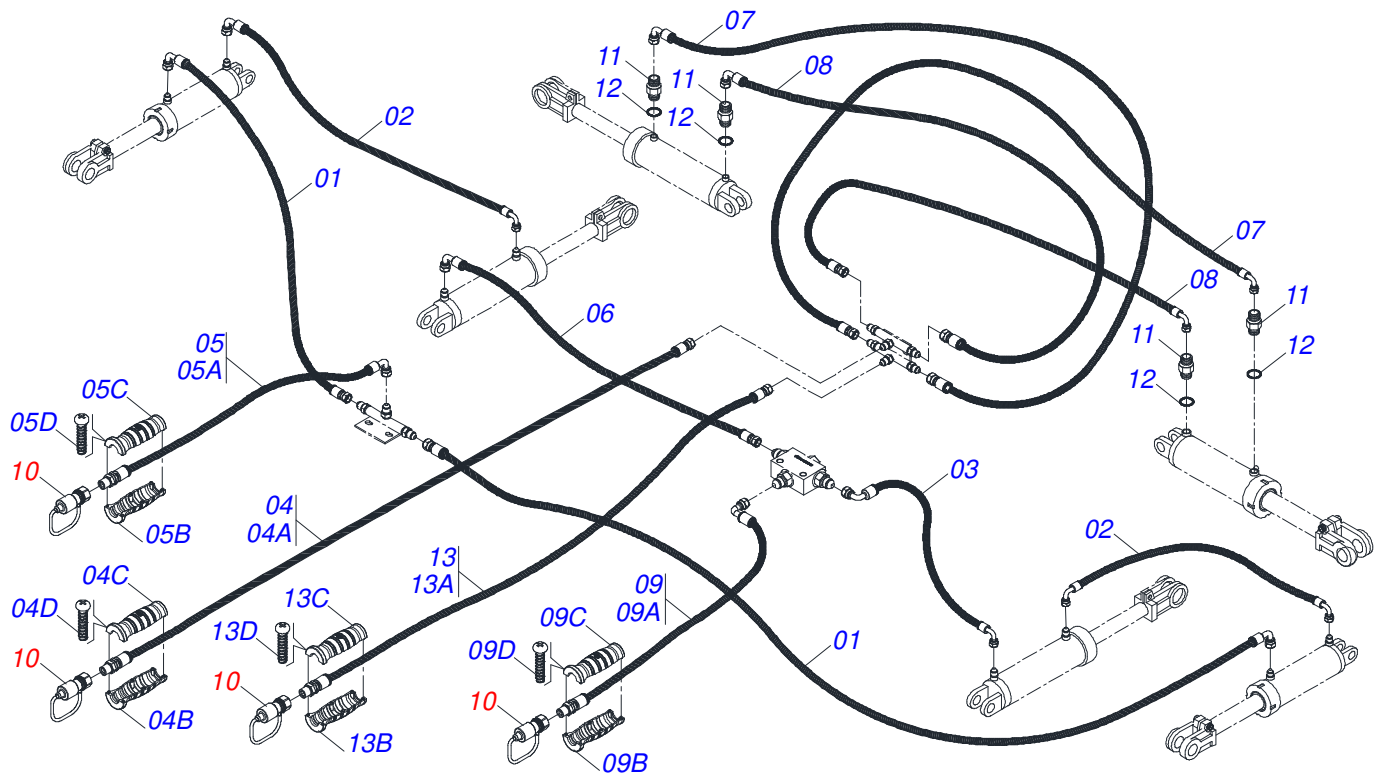

Artículo	Código	Descripción	Ver Pág.	QT
01	0501081213	MANGUERA 3/8 X 5680 TR-TC		02
02	0501080754	MANGUERA 3/8 X 4900 TC-TC		02
03	0501080348	MANGUERA 3/8 X 1200 TR-TC		01
04	0521051611	MANGUERA 3/8 X 7400 TR-TM MARRÓN/ROJO		01
04A	0501080731	MANGUERA 3/8 X 7400 TR-TM		01
04B	0503034490	MANOPA MANGUERA HIDRÁULICA (MÁRRON)		01
04C	0503034495	MANOPA MANGUERA HIDRAULICA (ROJO)		01
04D	0503018952	TORNILLO PLASTICO		06
05	0521056778	MANGUERA 3/8 X 4700 TC-TC NEGRO/AZUL		01
05A	0501080780	MANGUERA 3/8 X 4700 TC-TM		01
05B	0503034492	MANOPA MANGUERA HIDRAULICA		01
05C	0503034494	MANOPA MANGUERA HIDRAULICA (AZUL)		01
05D	0503018952	TORNILLO PLASTICO		06
06	0501080025	MANGUERA 3/8 X 1400 TR-TC		01
07	0501080436	MANGUERA 3/8 X 1600 TR-TC		02
08	0501080375	MANGUERA 3/8 X 600 TR-TC		02
09	0521051615	MANGUERA 3/8 X 5300 TC-TM NEGRO/ROJO		01
09A	0501080410	MANGUERA 3/8 X 5300 TC-TM		01
09B	0503034492	MANOPA MANGUERA HIDRAULICA		01
09C	0503034495	MANOPA MANGUERA HIDRAULICA (ROJO)		01
09D	0503018952	TORNILLO PLASTICO		06
10	0501053834	ACOPLAMIENTO RAPIDO MACHO	30	04
11	0501010617	NIPLE 3/4"NF		04
12	0503010190	ANILLO O-RING 2-114 N 3006-9B		04
13	0521051599	MANGUERA 3/8 X 7400 TR-TM MARRÓN/AZUL		01
13A	0501080731	MANGUERA 3/8 X 7400 TR-TM		01
13B	0503034490	MANOPA MANGUERA HIDRÁULICA (MÁRRON)		01
13C	0503034494	MANOPA MANGUERA HIDRAULICA (AZUL)		01
13D	0503018952	TORNILLO PLASTICO		06