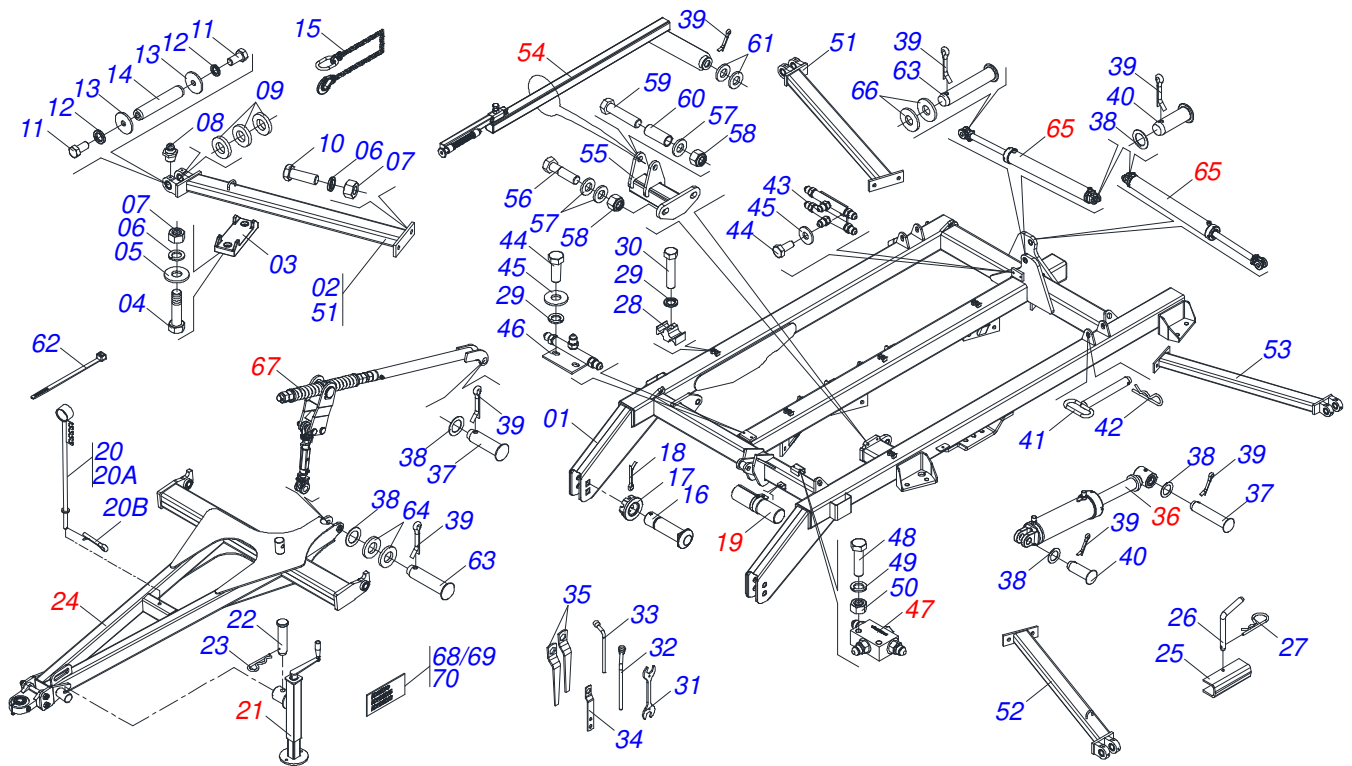

Artículo	Código	Descripción	Ver Pág.	QT
01	0521068048	CUADRO CENTRAL		01
02	0511068185	CHASIS CENTRAL DELANTERO DERECHO		01
03	0502012323	FIJADOR ZAPATA		04
04	0503013113	TORNILLO 1" UNC X 6"		08
05	0501016545	ARANDELA PLANA		08
06	0503010012	ARANDELA PRESION 1"		08
07	0501010059	TUERCA 1.5/8		08
08	0503010002	GRASERA 1800		08
09	0551014246	ARANDELA ESPACIADOR		12
10	0501010276	TORNILLO		08
11	0501011544	TORNILLO 3/4 UNC X 1.1/2		08
12	0503010023	ARANDELA PRESION 3/4 ZN		08
13	0511016162	ARANDELA PLANA		08
14	0551013583	EJE UNION		04
15	0503013150	CADENA 1300 X 3/8		01
16	0551013708	EJE UNION		02
17	0501011301	TUERCA 1.1/2 UNC 6FPP 2.5/16		02
18	0503010010	PASADOR ABIERTO 1/4 X 2.1/2		02
19	0521052186	CONJUNTO PUERTO MANUAL	3	01
20	0521059303	SOPORTE MANGUERA		01
20A	0531061120	SOPORTE MANGUERA		01
20B	0503010523	PASADOR ABIERTO 1/4" X 2"		01
21	0511048088	GATO COMPLETO	4	01
22	0561014251	EJE UNION		01
23	0503030012	PASADOR (GRAPA DE SUJECION)		01
24	0521051701	CABEZAL CON ENGATE	5	01
25	0571014363	TRAVA PARA EL TRANSPORTE		02
26	0541016844	FIJADOR TRABA		02
27	0503030285	PASADOR (GRAPA DE SUJECION)		02
28	0502012702	SOPORTE CUERPO PRESILHA		05
29	0503010180	ARANDELA PRESION 7/16"		05