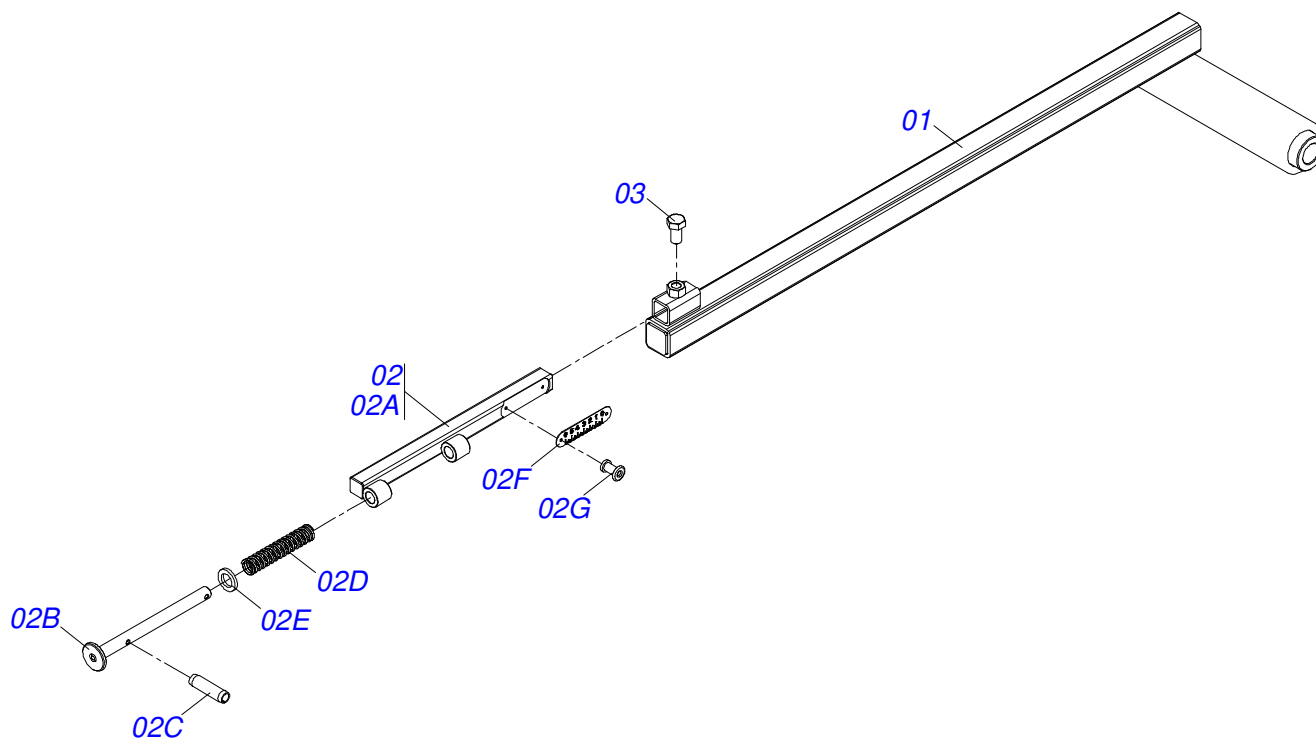

Artículo	Código	Descripción	Ver Pág.	QT
01	0521067893	SOPORTE CONTROL PROFUNDIDAD		01
02	0511059126	REGULADOR DE CONTROL DE PROFUNDIDAD CON ESCALA		01
02A	0521067320	EJE REGULACION		01
02B	0521067321	BATIDOR CHASIS		01
02C	0503010686	PASADOR ABIERTO 5 X 18		02
02D	0503030170	RESORTE COMPRESIÓN		01
02E	0581012941	ARANDELA PLANA		01
02F	0503030886	ESCALA DOSIFICACIÓN		01
02G	0503010001	REMACHE POP		02
03	0501018535	TORNILLO 1/2 UNC X 1		01