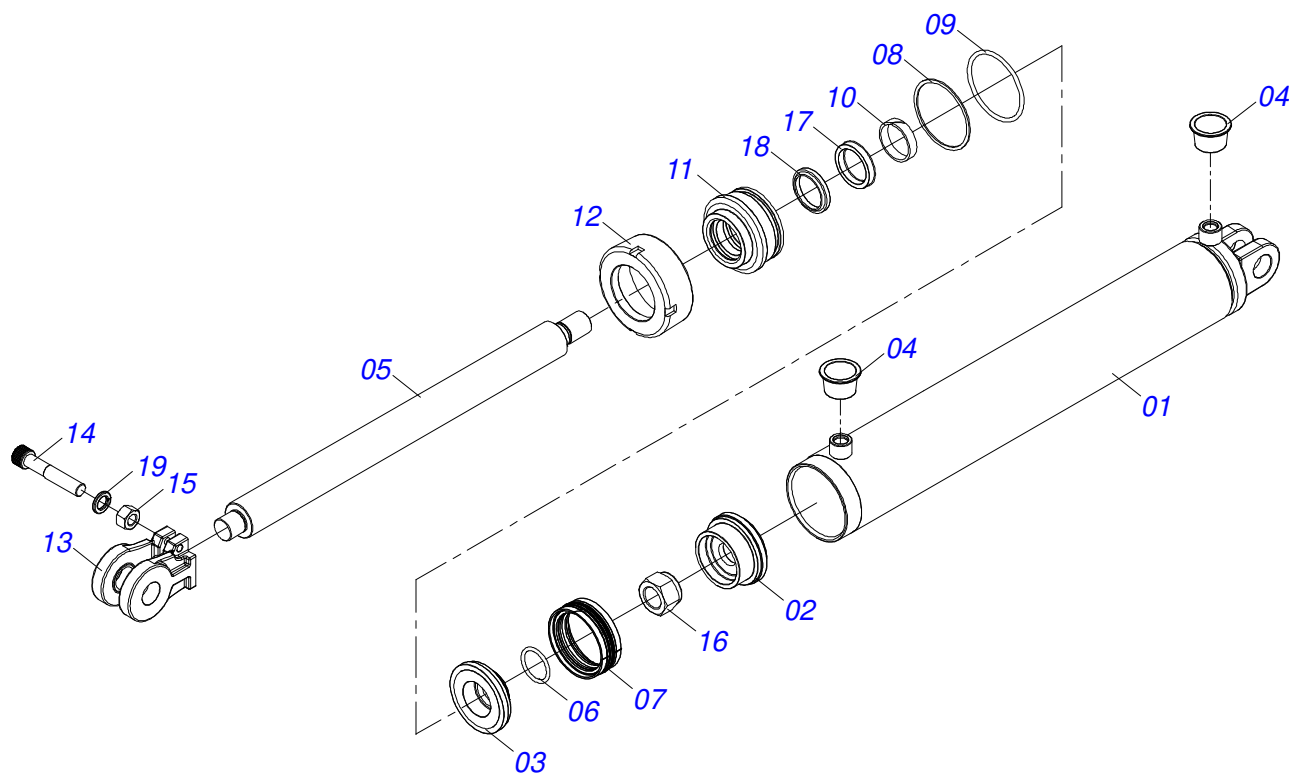

Artículo	Código	Descripción	Ver Pág.	QT
01	0511068214	CAMISA 101,60 X 930 GTLD-F		01
02	0561016387	PISTÓN DEL CUERPO		01
03	0561016389	CUERPO EMBOLO		01
04	0503030384	PLUG CON N-001		02
05	0551013638	VARA 50,80 X 1004		01
06	0503010345	ANILLO O'RING 2-218 N 3006-9B		01
07	0503015633	SELLADO SELEMASTER		01
08	0503011061	ANILLO BACK-UP 8-342		01
09	0503010338	ANILLO O'RING 2-342 N 3006-9B		01
10	0503015634	ANILLO DE SLYDRING		01
11	0502012642	APOYO DE LOS ANILLOS		01
12	0502010017	TAPA MOVIL 101,6		01
13	0502040747	HORQUILLA		01
14	0503011094	TORNILLO 3/8" UNC X 2" C C S I 12.9		01
15	0503010026	TUERCA 3/8		01
16	0503010817	TUERCA 1.1/4		01
17	0503015635	ANILLO DE CIERRE U-CUP		01
18	0503015636	RASCADOR DE CIERRE		01
19	0503011443	ARANDELA PRESION		01