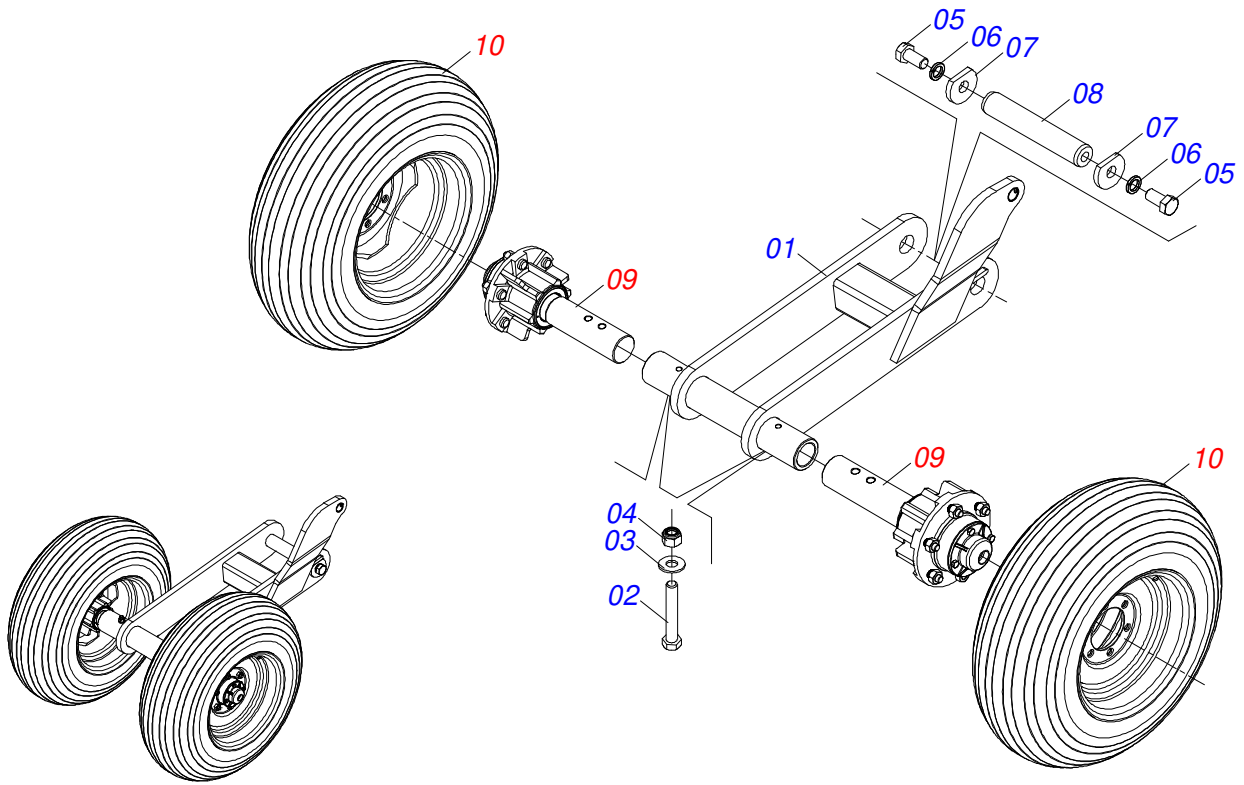

Artículo	Código	Descripción	Ver Pág.	QT
01	0511069792	RODEIRO LATERAL DERECHO		01
02	0503010706	TORNILLO 1/2 UNC X 4.1/2 C S G.5 ZN		02
03	0521014188	ARANDELA PLANA 13,50 X 32,50 X 3,0 ZN		02
04	0503010589	TUERCA 1/2" UNC		02
05	0503010953	TORNILLO 1 UNC X 2 C S G.5 ZN		02
06	0503010012	ARANDELA PRESION 1"		02
07	0551019512	ARANDELA DE BLOQUEO		02
08	0551019516	EJE UNION		01
09	0511045580	CAJA RODADO COMPLETA	19	02
10	0503061666	RUEDA COMPL	18	02