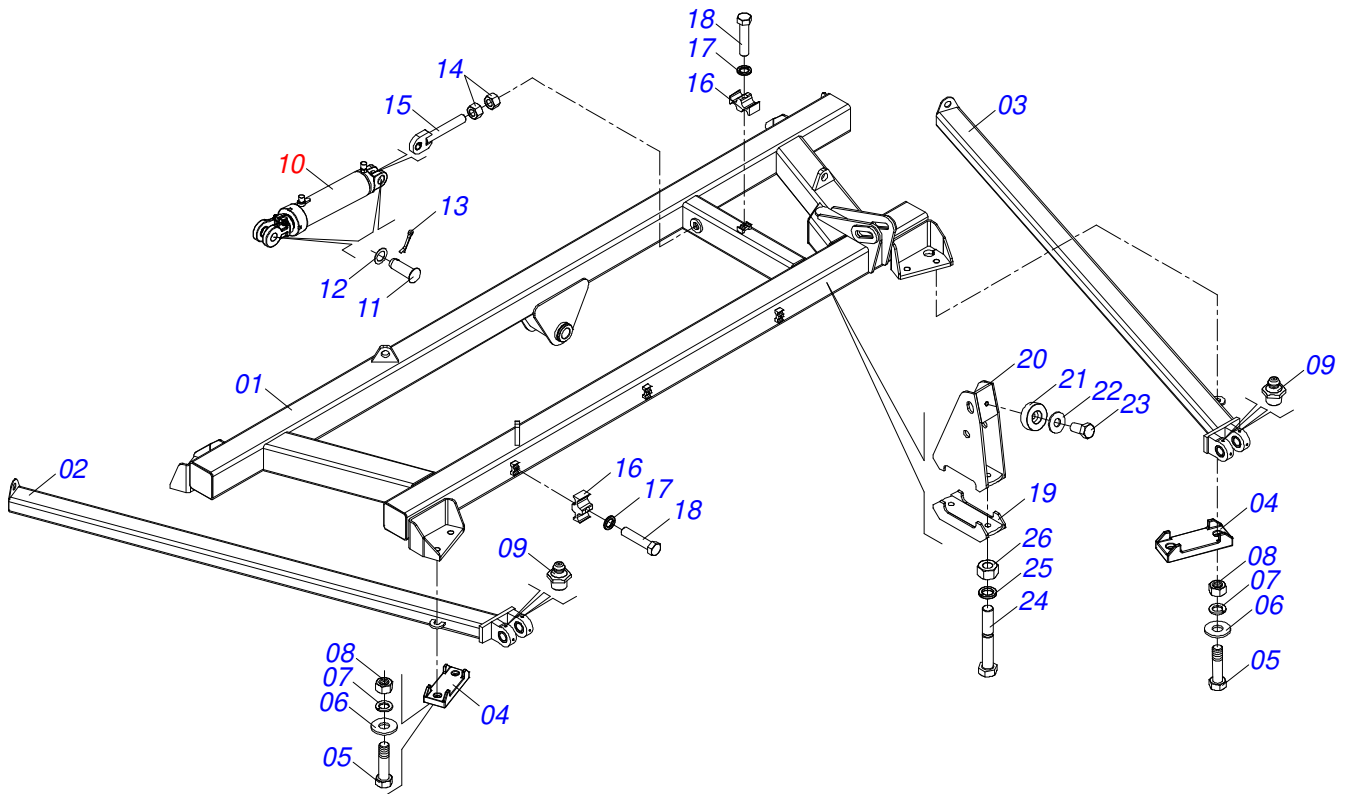

Artículo	Código	Descripción	Ver Pág.	72	80
01	0511068183	CUADRO LATERAL DERECHO		01	01
02	0511068189	CHASIS DELANTERO LATERAL DERECHO		01	00
02.	0521068046	CHASIS DELANTERO LATERAL DERECHO		00	01
03	0511068191	CHASIS TRASERO LATERAL DERECHO		01	00
03.	0521068047	CHASIS TRASERO LATERAL DERECHO		00	01
04	0502012323	FIJADOR ZAPATA		04	04
05	0503013113	TORNILLO 1" UNC X 6"		08	08
06	0501016545	ARANDELA PLANA		08	08
07	0503010012	ARANDELA PRESION 1"		08	08
08	0501010059	TUERCA 1.5/8		08	08
09	0503010004	GRASERA 1890 3/8"		04	04
10	0521045646	CILINDRO HIDRÁULICO	21	01	01
11	0521012538	EJE UNION 31,75 X 90		02	02
12	0501019435	ARANDELA PLANA		02	02
13	0503010523	PASADOR ABIERTO 1/4" X 2"		02	02
14	0501010110	TUERCA 1.1/2		02	02
15	0501063989	REGULADOR CILINDRO HIDRAULICO		01	01
16	0502012702	SOPORTE CUERPO PRESILHA		04	04
17	0503010180	ARANDELA PRESION 7/16"		04	04
18	0503012555	TORNILLO 7/16 UNC X 2 CS RT G.7 ZN		04	04
19	0511068361	FIJADOR		01	01
20	0511068362	BATIDOR		01	01
21	0581011153	BATEDOR CHASI		01	01
22	0571010265	ARANDELA PLANA		01	01
23	0503010962	TORNILLO 5/8" UNC X 1.1/4"		01	01
24	0511016281	TORNILLO 28 X 58 X 4.75		02	02
25	0503010023	ARANDELA PRESION 3/4 ZN		02	02
26	0503010014	TUERCA 3/4" UNC		02	02