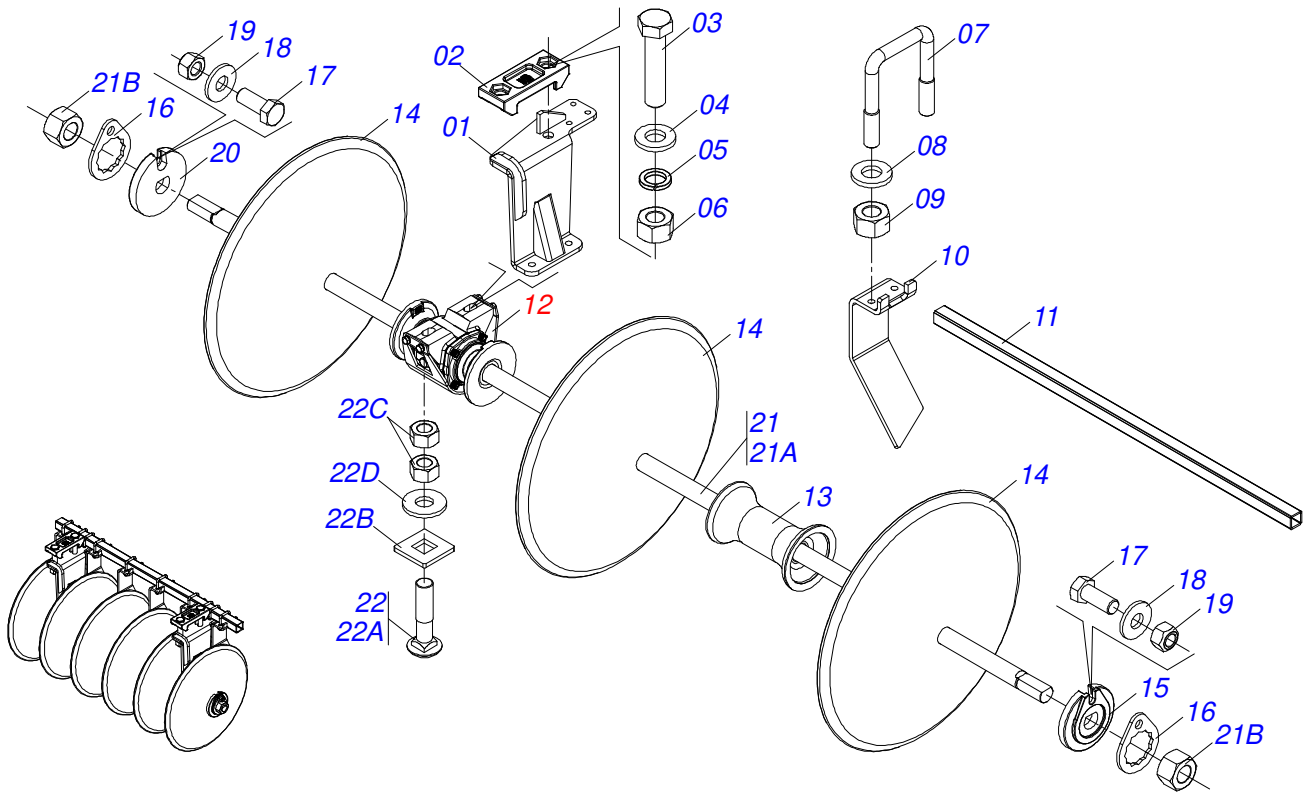

Artículo	Código	Descripción	Ver Pág.	QT
01	0511068213	ZAPATA DELANTERA DERECHA TRASERA IZQUIERDA		02
02	0502012323	FIJADOR ZAPATA		02
03	0503013113	TORNILLO 1" UNC X 6"		04
04	0501016545	ARANDELA PLANA		04
05	0503010012	ARANDELA PRESION 1"		04
06	0501010059	TUERCA 1.5/8		04
07	0511018746	PERNO CURVO 1/2" UNC X 75 X 65		10
08	0511017302	ARANDELA PLANA 13,50 X 32,50 X 3,0 ZN		20
09	0503010060	TUERCA HEXAGONAL 1/2 UNC G.5 ZN		20
10	0551018171	LIMPIADOR DELANTERO DERECHO TRASERO IZQ		06
11	0551013634	BARRA FIJACION LIMPIADOR 856		01
12	0501043029	CHUMACERA AGR DM OL 225X 1.1/2	15	02
13	0502010621	SEPARADOR 225		03
14	0601031031	DISCO LISO 24" X 6		06
15	0502010871	TRABA EJE EXT 1.1/2"		01
16	0501018592	TRABA TUERCA 1.5/8"		02
17	0503011267	TORNILLO 5/8 UNC X 1.1/2 C S G.5 ZN		02
18	0501012140	ARANDELA PLANA		02
19	0503012412	TUERCA DE CIERRE 5/8 UNC S		02
20	0502010872	TRABA EJE INT 1.1/2"		01
21	0501043689	EJE 1.1/2" X 1275 CON TUERCAS		01
21A	0511012600	EJE 1-1/2" X 1275		01
21B	0501010110	TUERCA 1.1/2		02
22	0501058802	CONJ PIEZAS IMPL 5/8 UNC X 2.3/4		04
22A	0503015154	TORNILLO 5/8" X 2.3/4"		04
22B	0501010947	TRABA TORNILLO 5/8"		04
22C	0503010013	TUERCA 5/8		08
22D	0501012140	ARANDELA PLANA		04