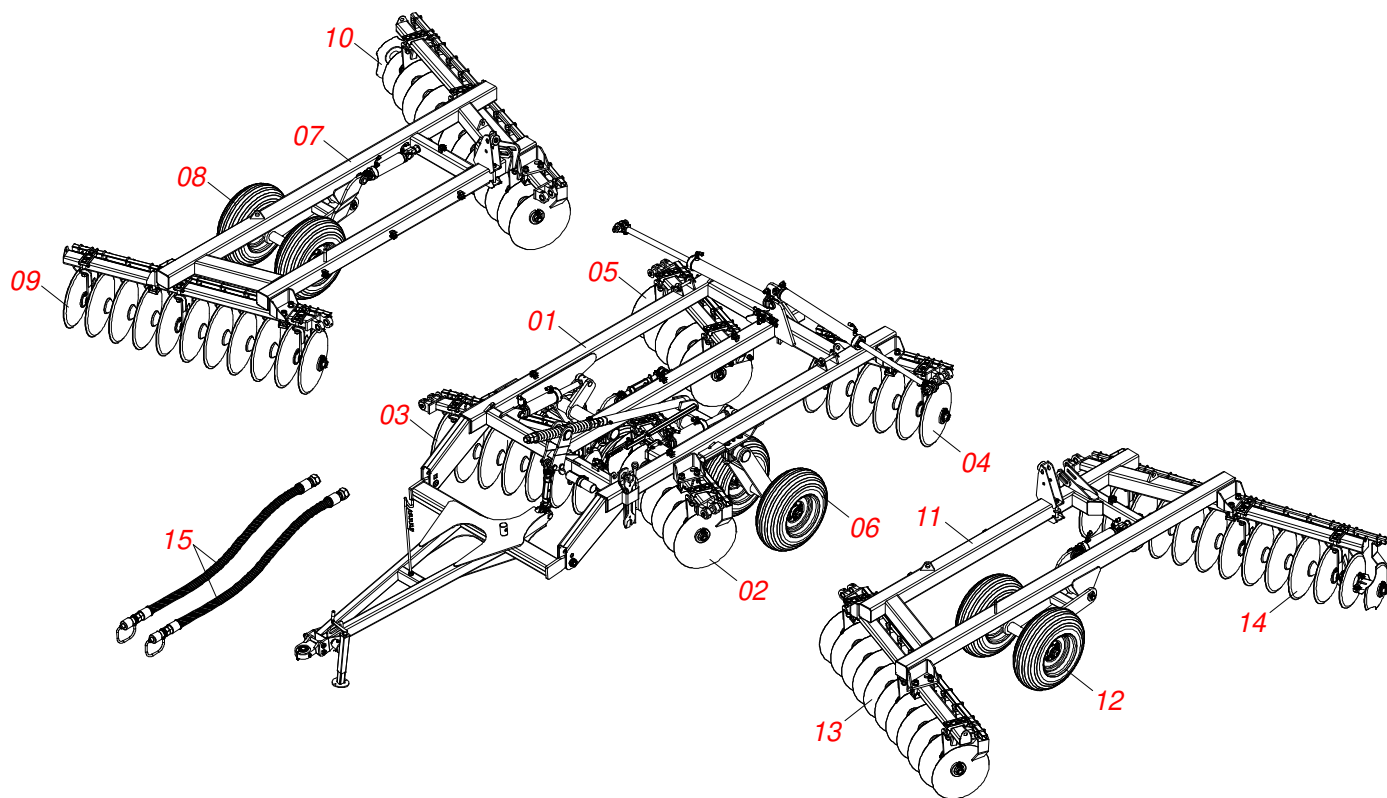

Artículo	Código	Descripción	Ver Pág.	QT
01	0909093665	CUADRO CENTRAL COMPLETO	2	01
02	0909093633	SECCIÓN DE DISCOS CENTRAL DELANTERO LAT. IZQUIERDA	11	01
03	0909093634	SECCIÓN DE DISCOS CENTRALES DELANTEROS LATERAL DERECHA	12	01
04	0909093641	SECCIÓN DE DISCOS CENTRAL TRASERO LAT. IZQUIERDA	13	01
05	0909093642	SECCIÓN DE DISCOS CENTRALES TRASERA LATERAL DERECHA	14	01
06	0909093643	RODEIRO CENTRAL IZQUIERDO / DERECHO	16	01
07	0909093645	CUADRO LATERAL DERECHA COMPLETO	20	01
08	0909093649	RODEIRO LATERAL DERECHO	22	01
09	0909093651	SECCIÓN DE DISCOS DELANTERO LATERAL DERECHA	23	01
10	0909093652	SECCIÓN DE DISCOS TRASERO LATERAL DERECHA	24	01
11	0909093656	CUADRO LATERAL IZQUIERDA COMPLETO	25	01
12	0909093657	RODEIRO LATERAL IZQUIERDO	26	01
13	0909093658	SECCIÓN DE DISCOS DELANTERO LATERAL IZQUIERDA	27	01
14	0909093659	SECCIÓN DE DISCOS TRASERO LATERAL IZQUIERDA	28	01
15	0909093660	CIRCUITO HIDRAULICO	29	01