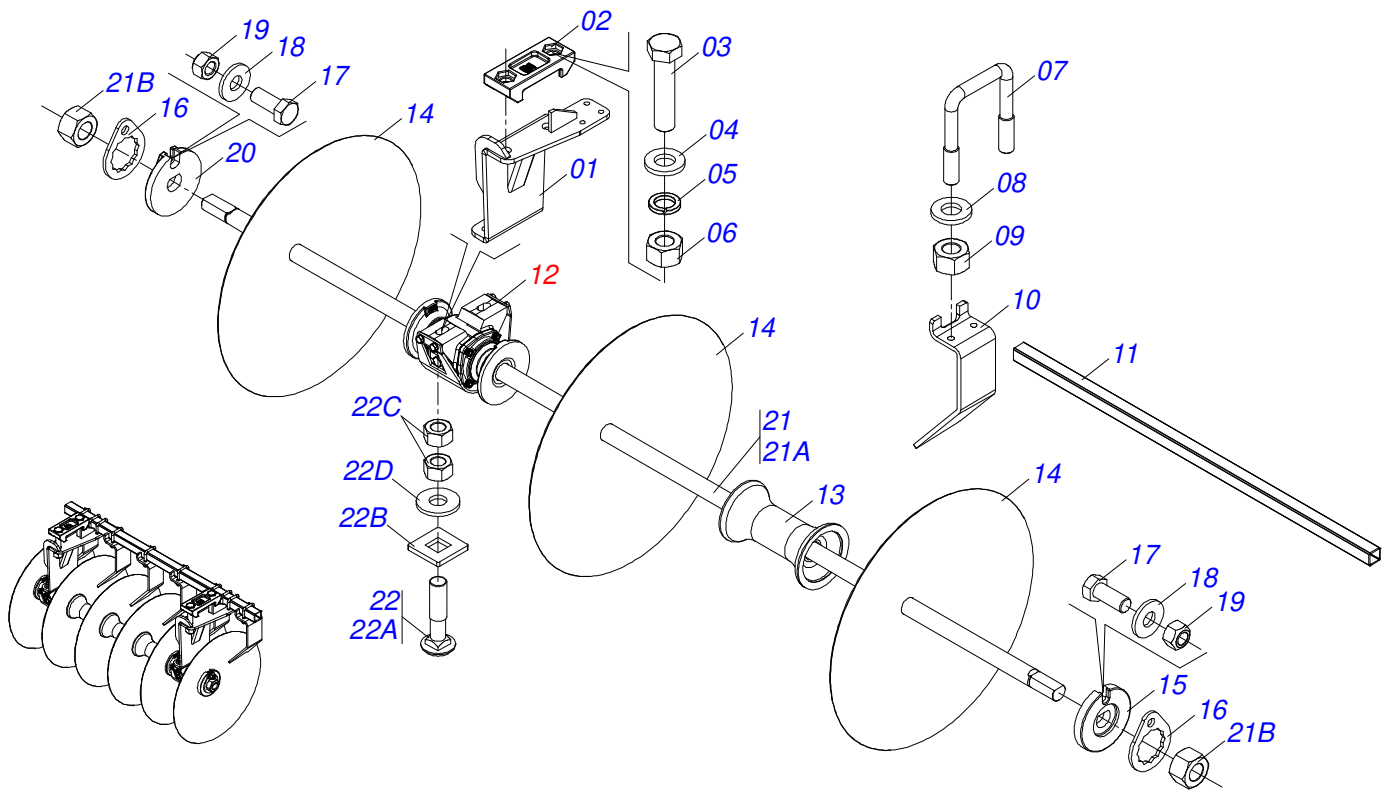

Artículo	Código	Descripción	Ver Pág.	QT
01	0511068212	ZAPATA DELANTERA IZQUIERDA TRASERA DERECHA		02
02	0502012323	FIJADOR ZAPATA		02
03	0503013113	TORNILLO 1" UNC X 6"		04
04	0501016545	ARANDELA PLANA		04
05	0503010012	ARANDELA PRESION 1"		04
06	0501010059	TUERCA 1.5/8		04
07	0511018746	PERNO CURVO 1/2" UNC X 75 X 65		10
08	0511017302	ARANDELA PLANA 13,50 X 32,50 X 3,0 ZN		20
09	0503010060	TUERCA HEXAGONAL 1/2 UNC G.5 ZN		20
10	0551018172	LIMPIADOR DELANTERO IZQ TRASERO DERECHO		06
11	0551013634	BARRA FIJACION LIMPIADOR 856		01
12	0501043029	CHUMACERA AGR DM OL 225X 1.1/2	15	02
13	0502010621	SEPARADOR 225		03
14	0601031031	DISCO LISO 24" X 6		06
15	0502010872	TRABA EJE INT 1.1/2"		01
16	0501018592	TRABA TUERCA 1.5/8"		02
17	0503011267	TORNILLO 5/8 UNC X 1.1/2 C S G.5 ZN		02
18	0501012140	ARANDELA PLANA		02
19	0503012412	TUERCA DE CIERRE 5/8 UNC S		02
20	0502010871	TRABA EJE EXT 1.1/2"		01
21	0501043689	EJE 1.1/2" X 1275 CON TUERCAS		01
21A	0511012600	EJE 1-1/2" X 1275		01
21B	0501010110	TUERCA 1.1/2		02
22	0501058802	CONJ PIEZAS IMPL 5/8 UNC X 2.3/4		04
22A	0503015154	TORNILLO 5/8" X 2.3/4"		04
22B	0501010947	TRABA TORNILLO 5/8"		04
22C	0503010013	TUERCA 5/8		08
22D	0501012140	ARANDELA PLANA		04