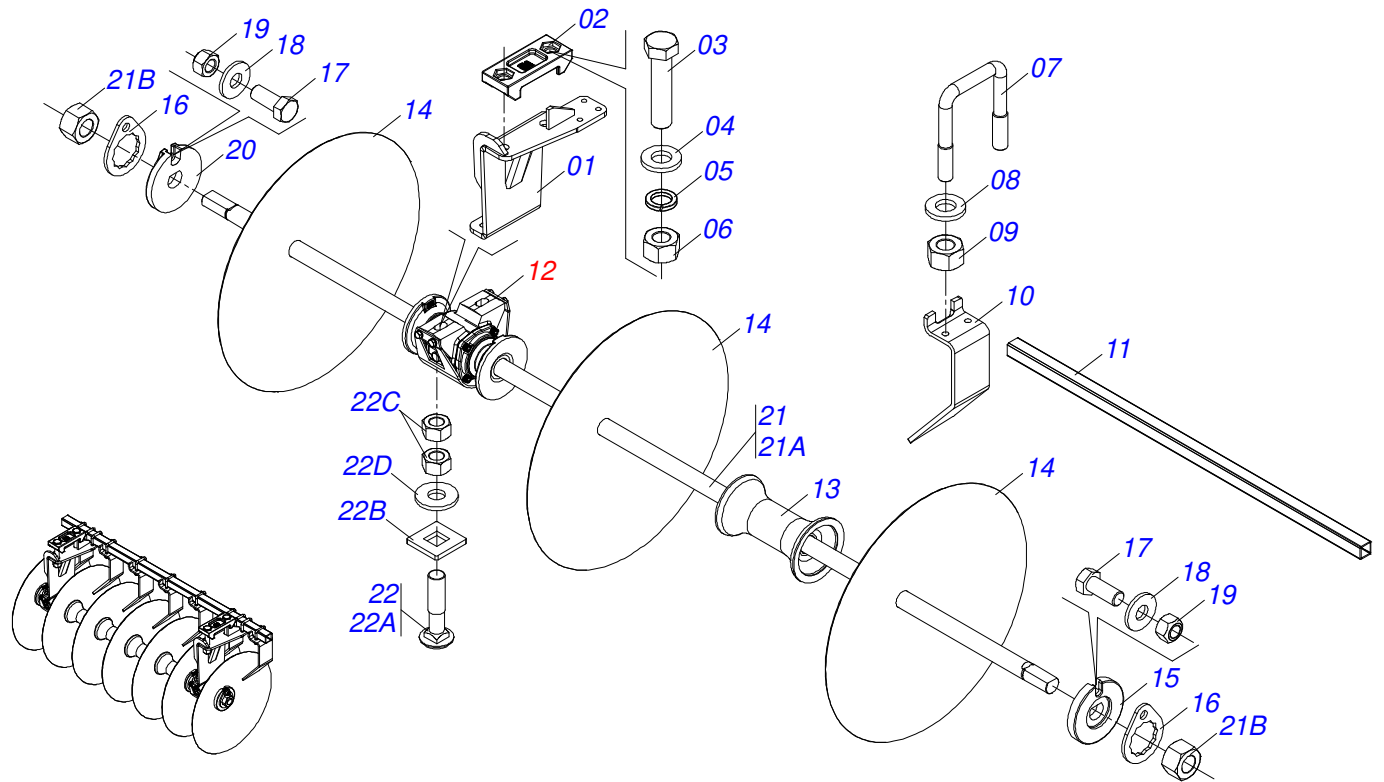

Artículo	Código	Descripción	Ver Pág.	QT
01	0511068212	ZAPATA DELANTERA IZQUIERDA TRASERA DERECHA		02
02	0502012323	FIJADOR ZAPATA		02
03	0503013113	TORNILLO 1" UNC X 6"		04
04	0501016545	ARANDELA PLANA		04
05	0503010012	ARANDELA PRESION 1"		04
06	0501010059	TUERCA 1.5/8		04
07	0511018746	PERNO CURVO 1/2" UNC X 75 X 65		11
08	0511017302	ARANDELA PLANA 13,50 X 32,50 X 3,0 ZN		22
09	0503010060	TUERCA HEXAGONAL 1/2 UNC G.5 ZN		22
10	0551018172	LIMPIADOR DELANTERO IZQ TRASERO DERECHO		07
11	0551013632	BARRA FIJACION LIMPIADOR 857		01
12	0501043029	CHUMACERA AGR DM OL 225X 1.1/2	15	02
13	0502010621	SEPARADOR 225		04
14	0601031031	DISCO LISO 24" X 6		07
15	0502010872	TRABA EJE INT 1.1/2"		01
16	0501018592	TRABA TUERCA 1.5/8"		02
17	0503011267	TORNILLO 5/8 UNC X 1.1/2 C S G.5 ZN		02
18	0501012140	ARANDELA PLANA		02
19	0503012412	TUERCA DE CIERRE 5/8 UNC S		02
20	0502010871	TRABA EJE EXT 1.1/2"		01
21	0501043697	EJE 1.1/2 6FPP X 1505 CON TUERCAS		01
21A	0511012601	EJE 1.1/2 6FPS X 1505		01
21B	0501010110	TUERCA 1.1/2		02
22	0501058802	CONJ PIEZAS IMPL 5/8 UNC X 2.3/4		04
22A	0503015154	TORNILLO 5/8" X 2.3/4"		04
22B	0501010947	TRABA TORNILLO 5/8"		04
22C	0503010013	TUERCA 5/8		08
22D	0501012140	ARANDELA PLANA		04