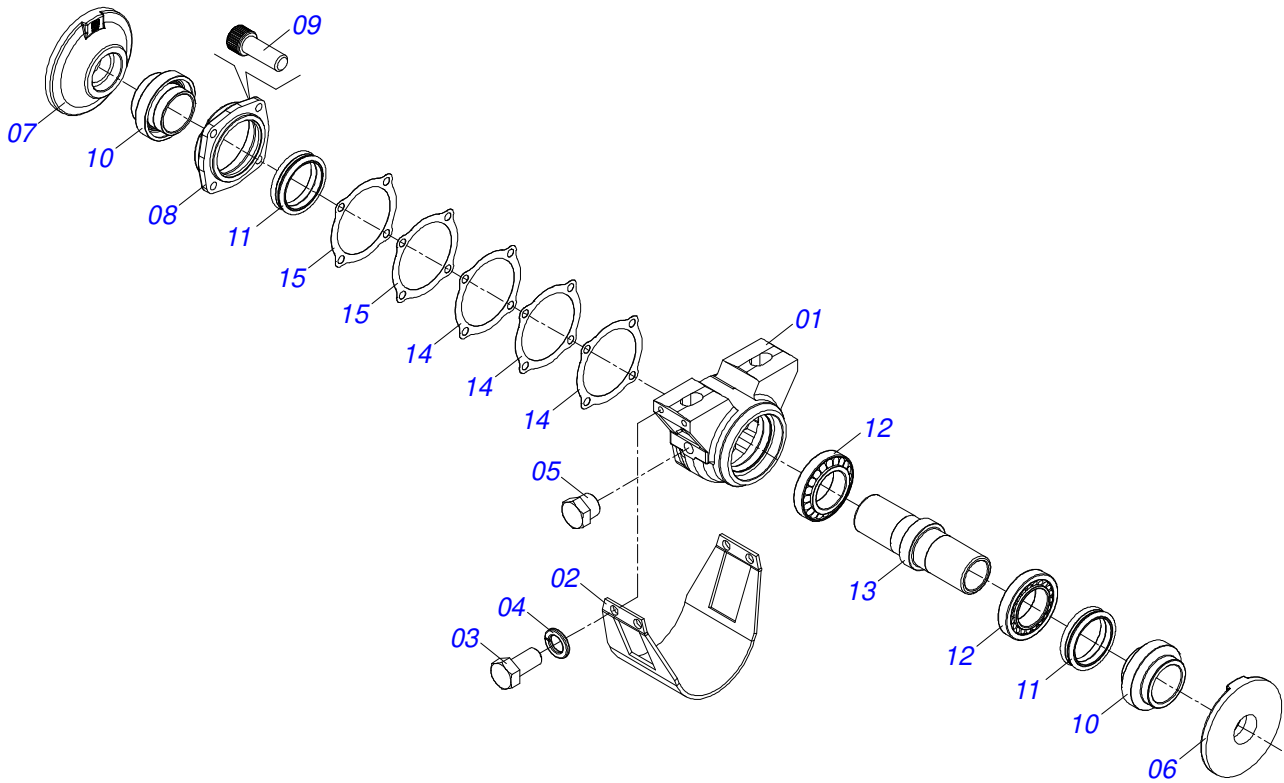

Artículo	Código	Descripción	Ver Pág.	QT
01	0502010717	CAJA DEL CHUMACERA DM		01
02	0511010829	CAPA PROT CHUMACERA		01
03	0503011334	TORNILLO 3/8 UNC X 3/4 CS G.5 ZN		04
04	0503011443	ARANDELA PRESION		04
05	0503010856	TAPON R 3/8 BSPT		02
06	0502010715	APOYO INT DISCO		01
07	0502010694	APOYO EXT DEL DISCO		01
08	0502020424	TAPA CAJA DM		01
09	0503010134	TORNILLO 3/8" UNC X 1"		04
10	0502010731	ALOJAMIENTO RETENEDOR CON BUCHA		02
11	0503030026	RETENES LP JB-253		02
12	0503010031	RODAMIENTO 368A/362A		02
13	0502040444	EJE		01
14	0503030013	EMPAQUETADURA 112 X 90,5 X 0,3		03
15	0503030684	EMPAQUETADURA 112 X 90,5 X 0,1		02