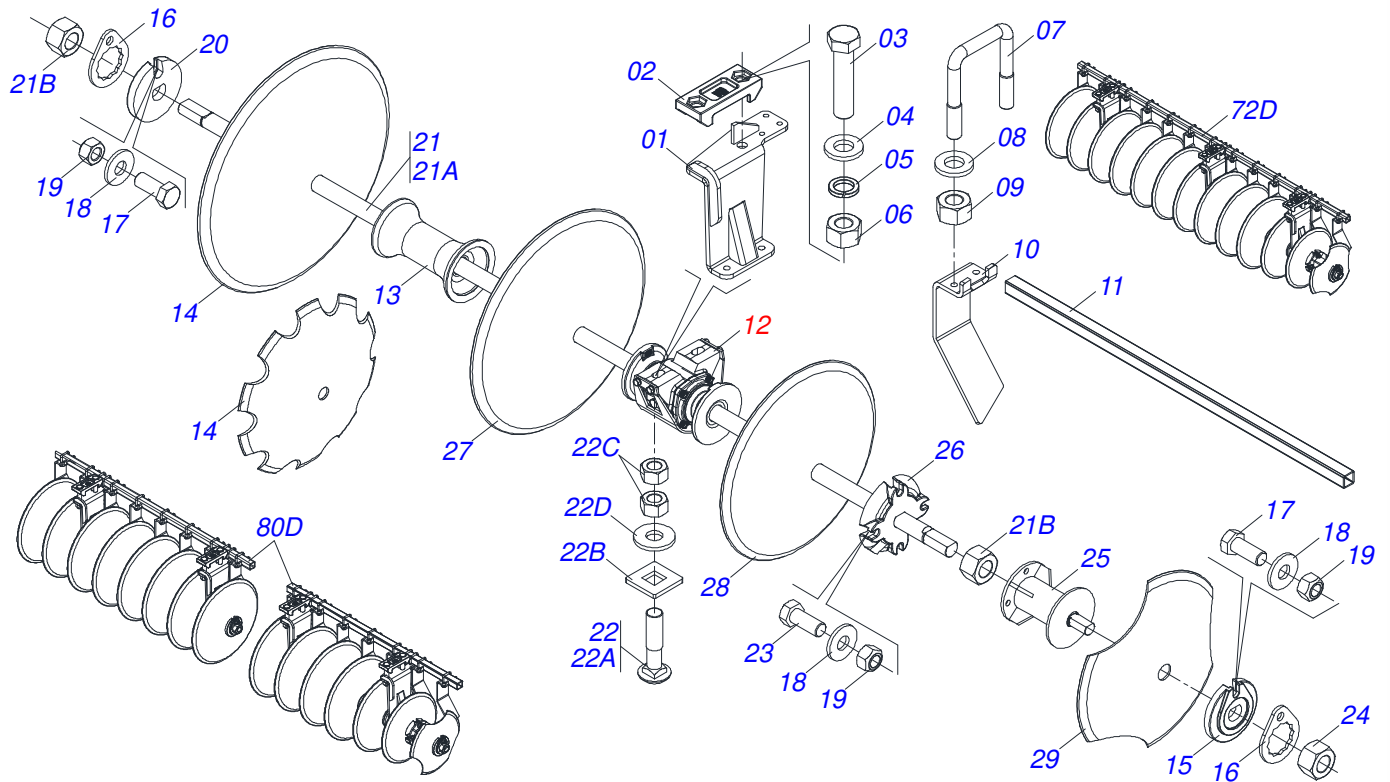

Artículo	Código	Descripción	Ver Pág.	72	80
01	0511068213	ZAPATA DELANTERA DERECHA TRASERA IZQUIERDA	03	04	
02	0502012323	FIJADOR ZAPATA	03	04	
03	0503013113	TORNILLO 1" UNC X 6"	06	08	
04	0501016545	ARANDELA PLANA	06	08	
05	0503010012	ARANDELA PRESION 1"	06	08	
06	0501010059	TUERCA 1.5/8	06	08	
07	0511018746	PERNO CURVO 1/2" UNC X 75 X 65	17	23	
08	0511017302	ARANDELA PLANA 13,50 X 32,50 X 3,0 ZN	34	46	
09	0503010060	TUERCA HEXAGONAL 1/2 UNC G.5 ZN	34	46	
10	0551018171	LIMPIADOR DELANTERO DERECHO TRASERO IZQ	13	15	
11	0551013635	BARRA FIJACION LIMPIADOR 860	01	00	
11.	0551014700	TUBO	00	01	
11..	0551013632	BARRA FIJACION LIMPIADOR 857	00	01	
12	0501043029	CHUMACERA AGR DM OL 225X 1.1/2	15	03	04
13	0502010621	SEPARADOR 225	08	08	
14	0601031031	DISCO LISO 24" X 6	10	12	
14.	0602030331	DISCO RECORTADO 24" X 6	10	12	
14..	0602029061	DR22X6 C64AF02FR1.9/16" (D006) 10REC TATU	00	01	
15	0502010871	TRABA EJE EXT 1.1/2"	01	02	
16	0501018592	TRABA TUERCA 1.5/8"	02	04	
17	0503011267	TORNILLO 5/8 UNC X 1.1/2 C S G.5 ZN	02	04	
18	0501012140	ARANDELA PLANA	06	08	
19	0503012412	TUERCA DE CIERRE 5/8 UNC S	06	08	
20	0502010872	TRABA EJE INT 1.1/2"	01	02	
21	0501044069	EJE 1.1/2" X 2655 CON TUERCAS	01	00	
21.	0501043837	EJE 1.1/2 6FPP X 1735 CON TUERCA	00	01	
21..	0501043689	EJE 1.1/2" X 1275 CON TUERCAS	00	01	
21A	0511010853	EJE 1.1/2" X 2655 CON TUERCAS	01	00	
21A.	0511010225	EJE 1.1/2 6FPP X 1735	00	01	
21A..	0511012600	EJE 1-1/2" X 1275	00	01	
21B	0501010110	TUERCA 1.1/2	02	04