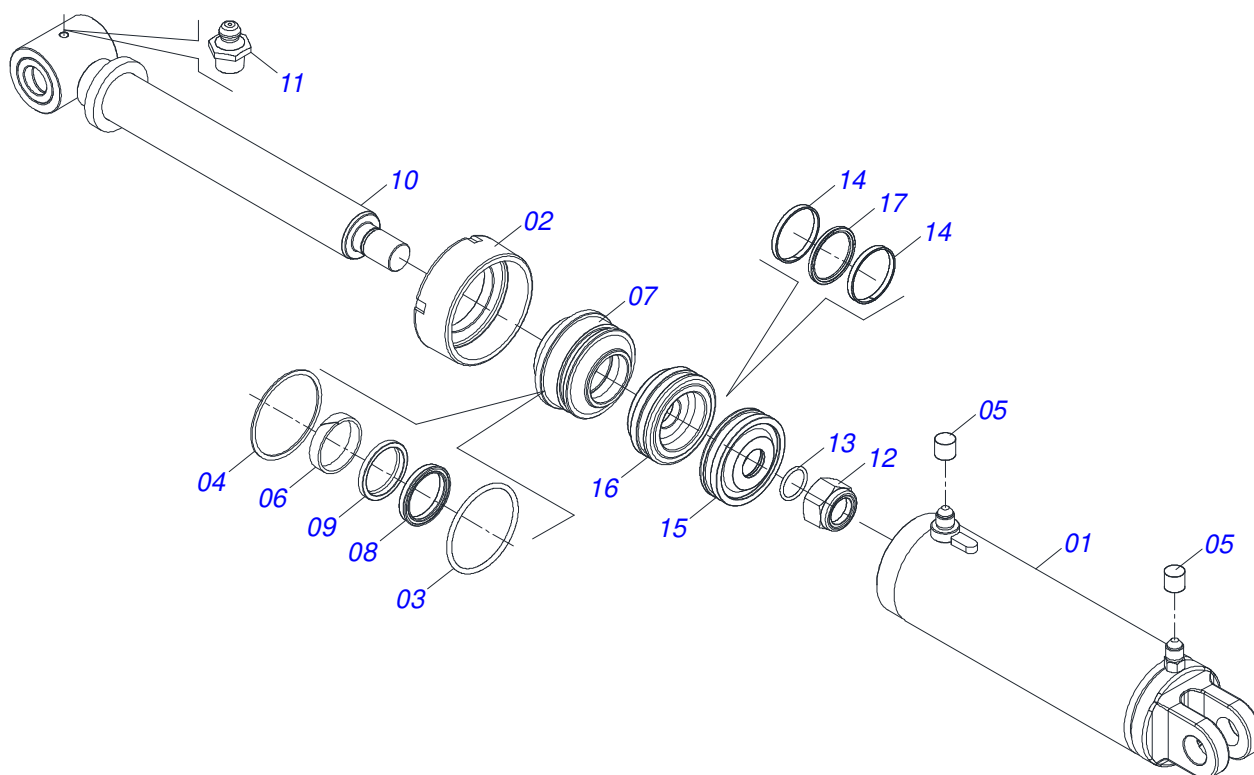

Artículo	Código	Descripción	Ver Pág.	QT
01	0521066183	CAMISA	01	01
02	0502010017	TAPA MOVIL 101,6	01	01
03	0503010338	ANILLO O'RING 2-342 N 3006-9B	01	01
04	0503011061	ANILLO BACK-UP 8-342	01	01
05	0503030385	PLUG CILINDRICO N-002	02	02
06	0503010973	ANILLO GUIA EXTERNO W2-2500-500	01	01
07	0502011250	SOPORTE DOS ANILLOS	01	01
08	0503015642	SELLADO U-CUP	01	01
09	0503015715	SELLADO SCRAPER	01	01
10	0521060656	EXTENSOR	01	01
11	0503010002	GRASERA 1800	01	01
12	0503010817	TUERCA 1.1/4	01	01
13	0503010345	ANILLO O'RING 2-218 N 3006-9B	01	01
14	0503017889	ANILLO GUIA	02	02
15	0581012601	EMBOLO	01	01
16	0581012602	EMBOLO	01	01
17	0503018651	VEDACIÓN	01	01