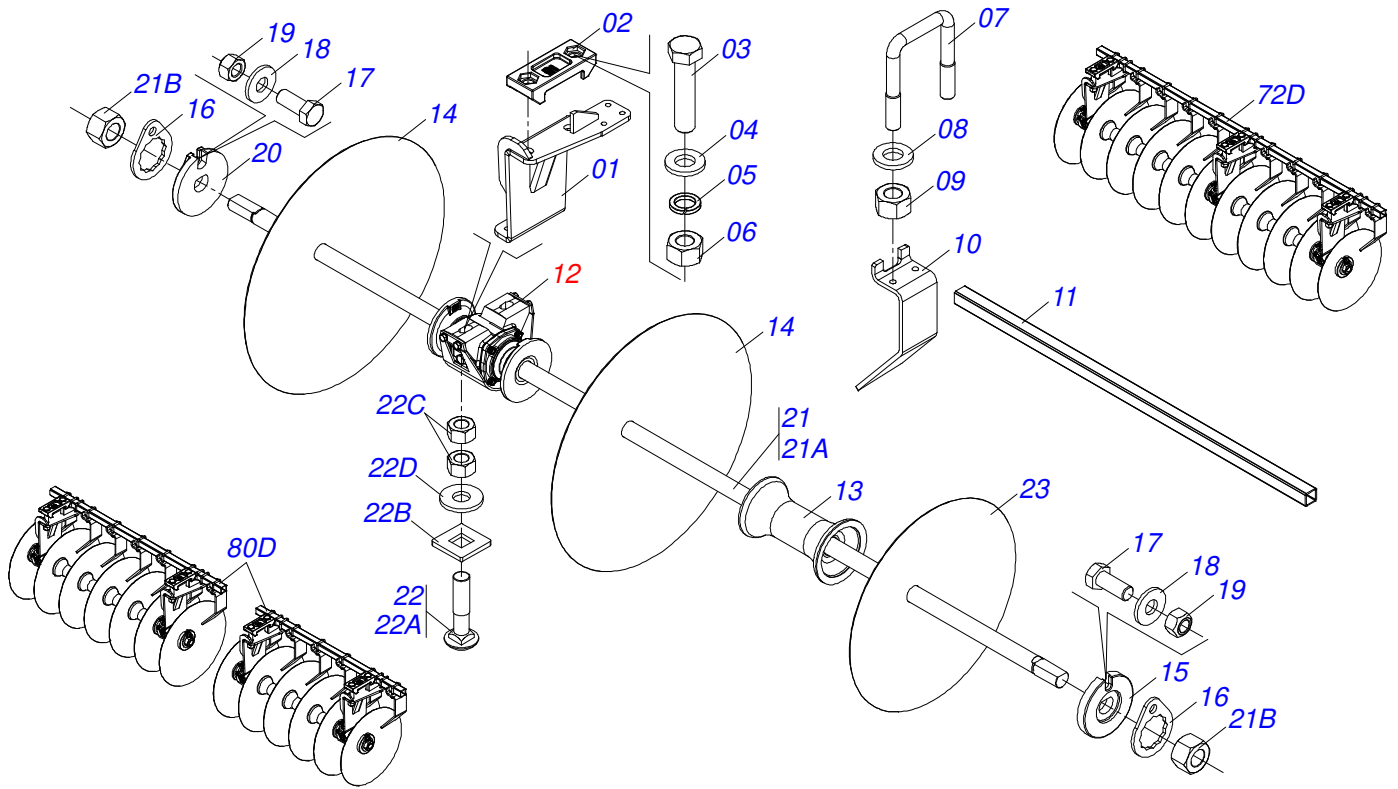

Artículo	Código	Descripción	Ver Pág.	72	80
01	0511068212	ZAPATA DELANTERA IZQUIERDA TRASERA DERECHA		03	04
02	0502012323	FIJADOR ZAPATA		03	04
03	0503013113	TORNILLO 1" UNC X 6"		06	08
04	0501016545	ARANDELA PLANA		06	08
05	0503010012	ARANDELA PRESION 1"		06	08
06	0501010059	TUERCA 1.5/8		06	08
07	0511018746	PERNO CURVO 1/2" UNC X 75 X 65		17	21
08	0511017302	ARANDELA PLANA 13,50 X 32,50 X 3,0 ZN		34	42
09	0503010060	TUERCA HEXAGONAL 1/2 UNC G.5 ZN		34	42
10	0551018172	LIMPIADOR DELANTERO IZQ TRASERO DERECHO		11	13
11	0551013633	BARRA FIJACION LIMPIADOR 858		01	00
11.	0551013632	BARRA FIJACION LIMPIADOR 857		00	01
11..	0551013634	BARRA FIJACION LIMPIADOR 856		00	01
12	0501043029	CHUMACERA AGR DM OL 225X 1.1/2	15	03	04
13	0502010621	SEPARADOR 225		07	07
14	0601031031	DISCO LISO 24" X 6		10	12
15	0502010872	TRABA EJE INT 1.1/2"		01	02
16	0501018592	TRABA TUERCA 1.5/8"		02	04
17	0503011267	TORNILLO 5/8 UNC X 1.1/2 C S G.5 ZN		02	04
18	0501012140	ARANDELA PLANA		02	04
19	0503012412	TUERCA DE CIERRE 5/8 UNC S		02	04
20	0502010871	TRABA EJE EXT 1.1/2"		01	02
21	0501043758	EJE 1-1/2" X 2425 CON TUERCAS		01	00
21.	0501043697	EJE 1.1/2 6FPP X 1505 CON TUERCAS		00	01
21..	0501043689	EJE 1.1/2" X 1275 CON TUERCAS		00	01
21A	0511012603	EJE 1.1/2" X 2425 CON TUERCAS		01	00
21A.	0511012601	EJE 1.1/2 6FPS X 1505		00	01
21A..	0511012600	EJE 1-1/2" X 1275		00	01
21B	0501010110	TUERCA 1.1/2		02	04
22	0501058802	CONJ PIEZAS IMPL 5/8 UNC X 2.3/4		06	08
22A	0503015154	TORNILLO 5/8" X 2.3/4"		06	08