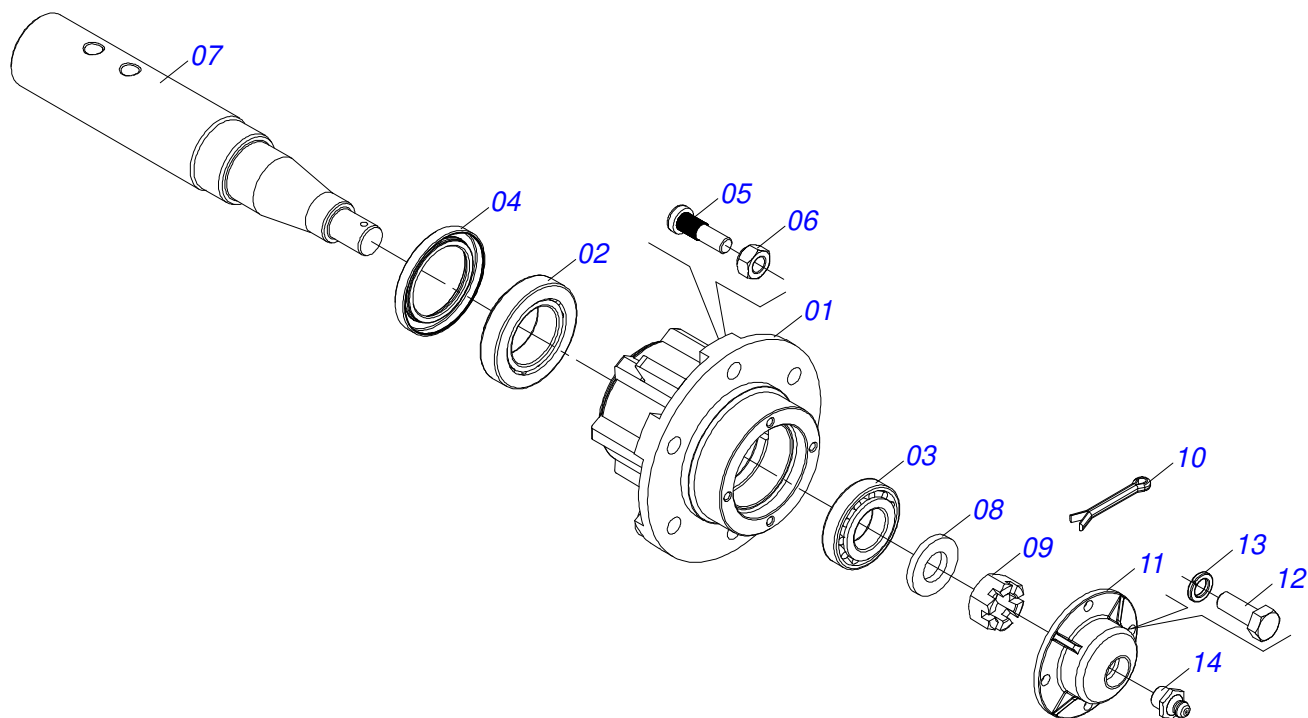

Artículo	Código	Descripción	Ver Pág.	QT
01	0502011121	CAJA RODADO		01
02	0503010006	RODAMIENTO 32210		01
03	0503010037	RODAMIENTO 30207		01
04	0503011867	RETENES 00517-BR C/AGUJERO		01
05	0501010127	TORNILLO ROD 9/16"UN X 1.7/8"		06
06	0503010035	TUERCA CONICA 9/16		06
07	0541015259	EJE 63,40 X 366		01
08	0501016545	ARANDELA PLANA		01
09	0503030009	TUERCA CASTILLO 1		01
10	0503010018	PASADOR ABIERTO 5/32 X 1.1/2		01
11	0502020591	TAPA PROTECCION		01
12	0503010178	TORNILLO 5/16" UNC X 7/8"		04
13	0503010179	ARANDELA PRESION 5/16 ZN 1K01528		04
14	0503010002	GRASERA 1800		01