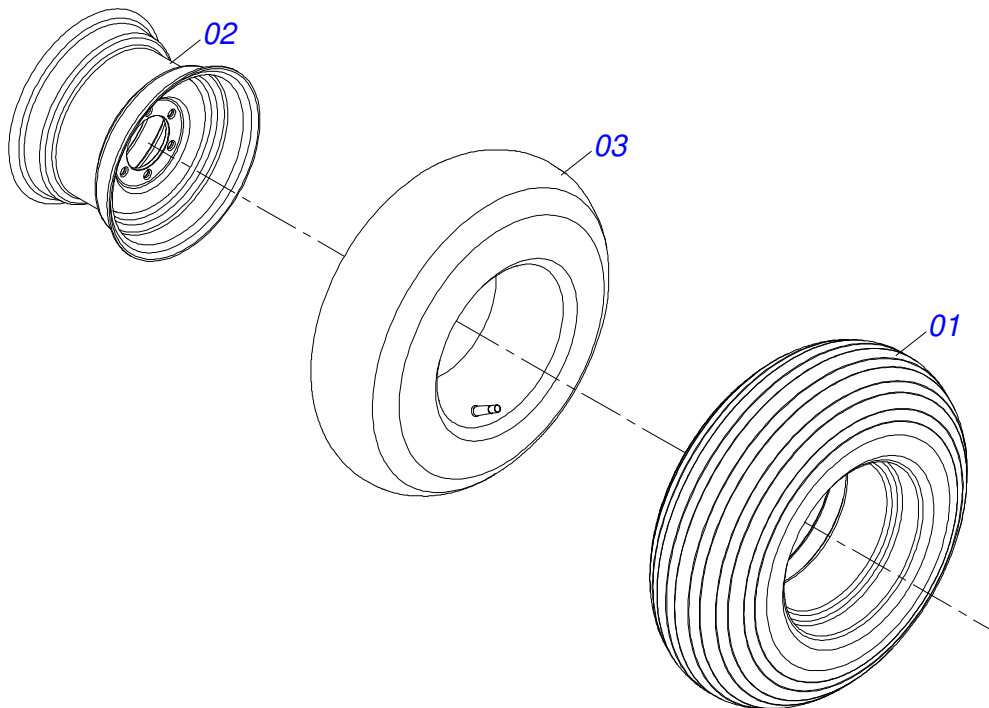

Artículo	Código	Descripción	Ver Pág.	QT
001	0503011469	NEUMATICO 11-15 RAYADO BL - 12L		01
002	0503011468	RUEDA		01
003	0503010860	CÁMARA DE AIRE 11L 15		01