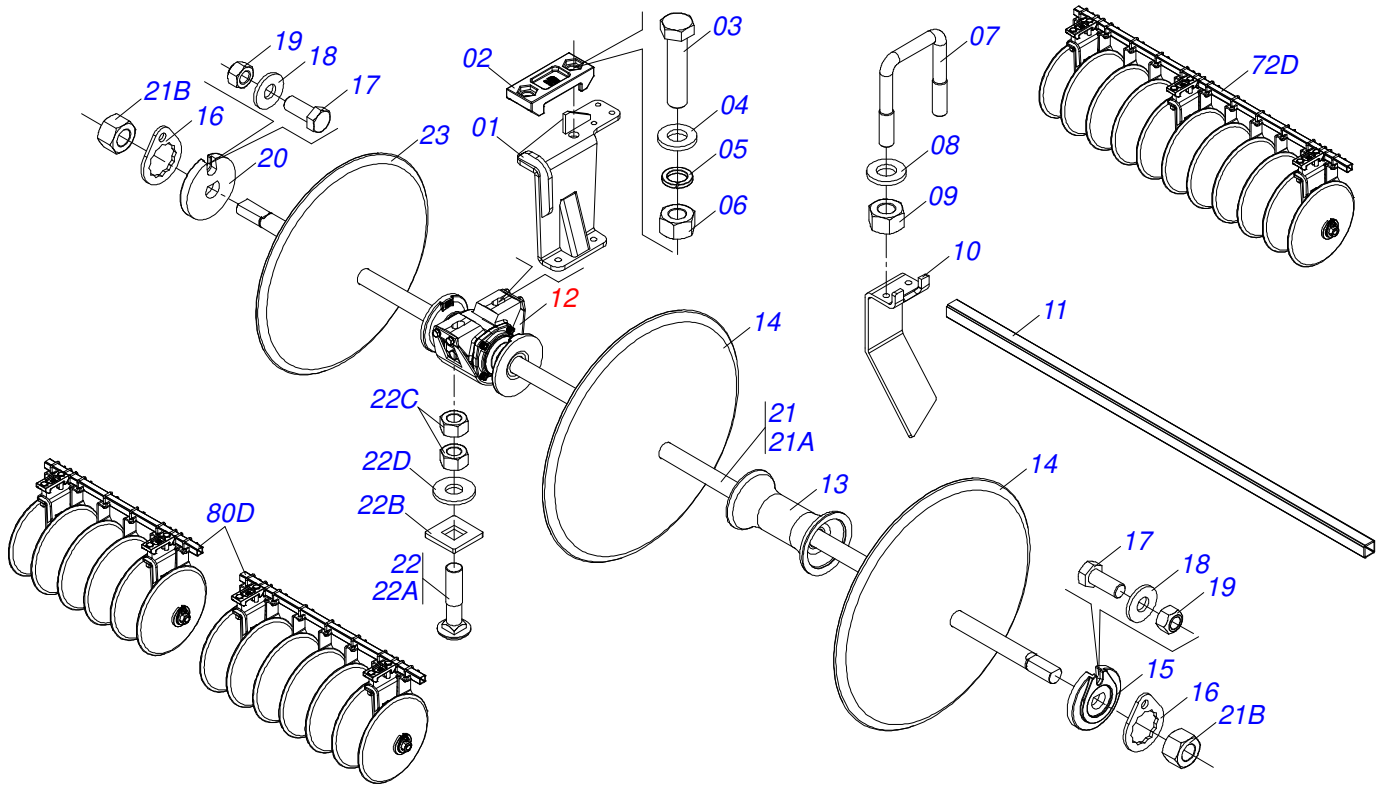

Artículo	Código	Descripción	Ver Pág.	72	80
01	0511068213	ZAPATA DELANTERA DERECHA TRASERA IZQUIERDA		03	04
02	0502012323	FIJADOR ZAPATA		03	04
03	0503013113	TORNILLO 1" UNC X 6"		06	08
04	0501016545	ARANDELA PLANA		06	08
05	0503010012	ARANDELA PRESION 1"		06	08
06	0501010059	TUERCA 1.5/8		06	08
07	0511018746	PERNO CURVO 1/2" UNC X 75 X 65		17	21
08	0511017302	ARANDELA PLANA 13,50 X 32,50 X 3,0 ZN		34	42
09	0503010060	TUERCA HEXAGONAL 1/2 UNC G.5 ZN		34	42
10	0551018171	LIMPIADOR DELANTERO DERECHO TRASERO IZQ		11	13
11	0551013633	BARRA FIJACION LIMPIADOR 858		01	00
11.	0551013632	BARRA FIJACION LIMPIADOR 857		00	01
11..	0551013634	BARRA FIJACION LIMPIADOR 856		00	01
12	0501043029	CHUMACERA AGR DM OL 225X 1.1/2	15	03	04
13	0502010621	SEPARADOR 225		07	07
14	0601031031	DISCO LISO 24" X 6		10	12
15	0502010871	TRABA EJE EXT 1.1/2"		01	02
16	0501018592	TRABA TUERCA 1.5/8"		02	04
17	0503011267	TORNILLO 5/8 UNC X 1.1/2 C S G.5 ZN		02	04
18	0501012140	ARANDELA PLANA		02	04
19	0503012412	TUERCA DE CIERRE 5/8 UNC S		02	04
20	0502010872	TRABA EJE INT 1.1/2"		01	02
21	0501043758	EJE 1-1/2" X 2425 CON TUERCAS		01	00
21.	0501043689	EJE 1.1/2" X 1275 CON TUERCAS		00	01
21..	0501043697	EJE 1.1/2 6FPP X 1505 CON TUERCAS		00	01
21A	0511012603	EJE 1.1/2" X 2425 CON TUERCAS		01	00
21A.	0511012600	EJE 1-1/2" X 1275		00	01
21A..	0511012601	EJE 1.1/2 6FPS X 1505		00	01
21B	0501010110	TUERCA 1.1/2		02	04
22	0501058802	CONJ PIEZAS IMPL 5/8 UNC X 2.3/4		06	08
22A	0503015154	TORNILLO 5/8" X 2.3/4"		06	08