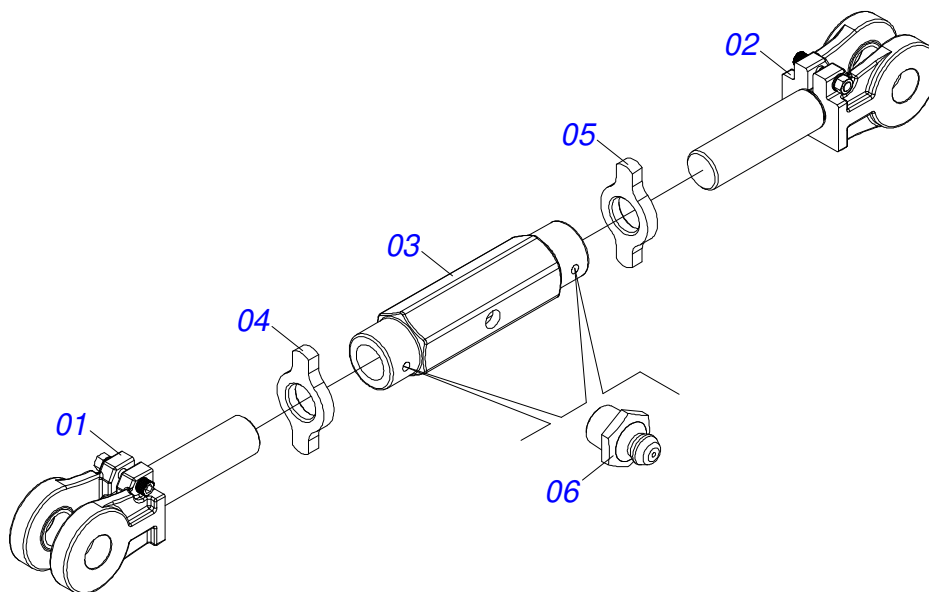

Artículo	Código	Descripción	Ver Pág.	QT
01	0521060347	HORQUILLA HUSO IZQUIERDO		01
02	0521060346	HORQUILLA HUSO DERECHO		01
03	0502011195	CUERPO TUERCA AJUSTE		01
04	0541018673	CONTRA TUERCA		01
05	0541018672	CONTRA TUERCA		01
06	0503010002	GRASERA 1800		02