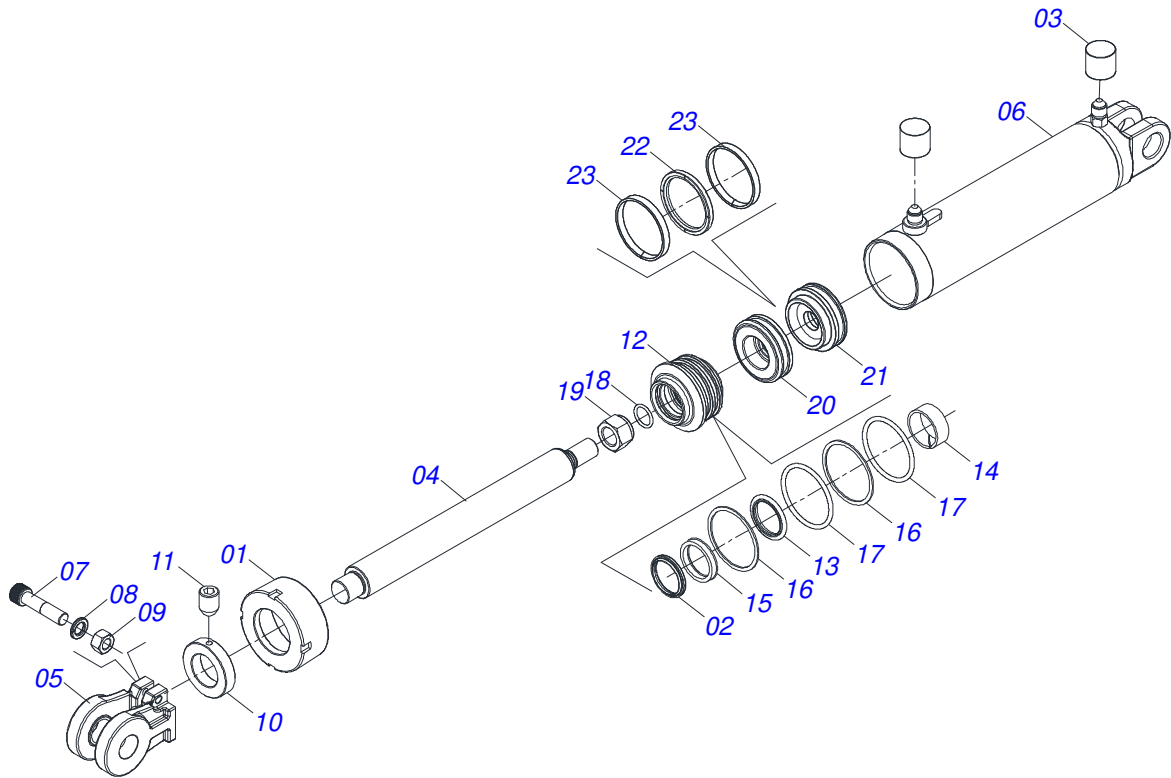

Artículo	Código	Descripción	Ver Pág.	QT
01	0571019709	TAPA MOVIL		01
02	0503010761	ANILLO RASCADOR D-1750		01
03	0503030385	PLUG CILINDRICO N-002		02
04	0521016677	EXTENSOR 44,45 X 445		01
05	0502040747	HORQUILLA		01
06	0521066182	CAMISA		01
07	0503011094	TORNILLO 3/8" UNC X 2" C C S I 12.9		01
08	0503011443	ARANDELA PRESION		01
09	0503010026	TUERCA 3/8		01
10	0511018115	BUJE 45 X 3 X 18		01
11	0503011148	TORNILLO 3/8 UNC X 1/2		01
12	0571019711	APOYO ANILLO		01
13	0503017936	ANILLO		01
14	0503017938	ANILLO GUIA		01
15	0503017937	ANILLO		01
16	0503017940	ANILLO		02
17	0503017939	ANILLO		02
18	0503010042	ANILLO O'RING 2-214 N 3006-9B		01
19	0503010063	TUERCA 1" UNF		01
20	0581012598	EMBOLO		01
21	0581012597	EMBOLO		01
22	0503018650	SELLADO		01
23	0503017883	ANILLO GUIA		02