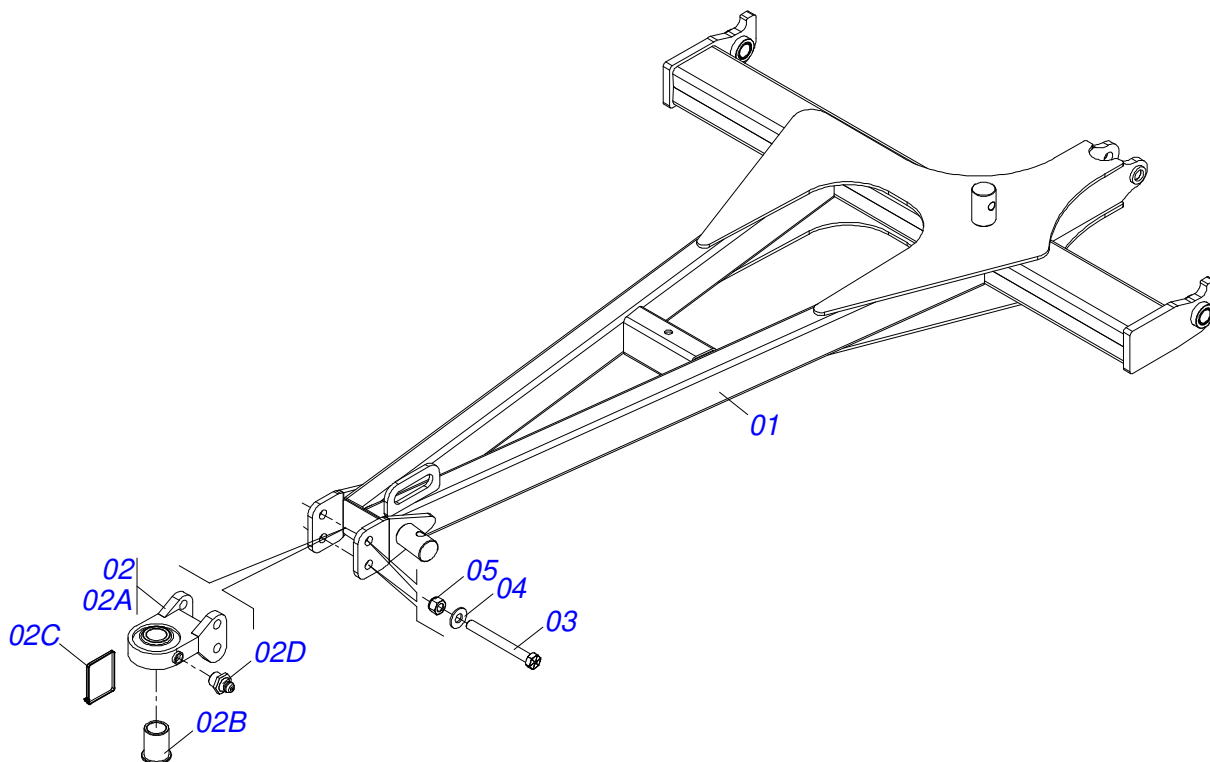

Artículo	Código	Descripción	Ver Pág.	QT
01	0511068197	CABEZAL		01
02	0511059885	ENGANCHE TRACTOR COMPL		01
02A	0521067339	ENGANCHE TRACTOR COMPL		01
02B	0581012984	BUJE 41,00 X 52,97		01
02C	0503016033	ABRAZADERA NYLON 4,8 X 1,3 X 300 MM		01
02D	0503010002	GRASERA 1800		01
03	0503013935	TORNILLO		02
04	0501010690	ARANDELA PLANA		02
05	0503018754	TUERCA		02