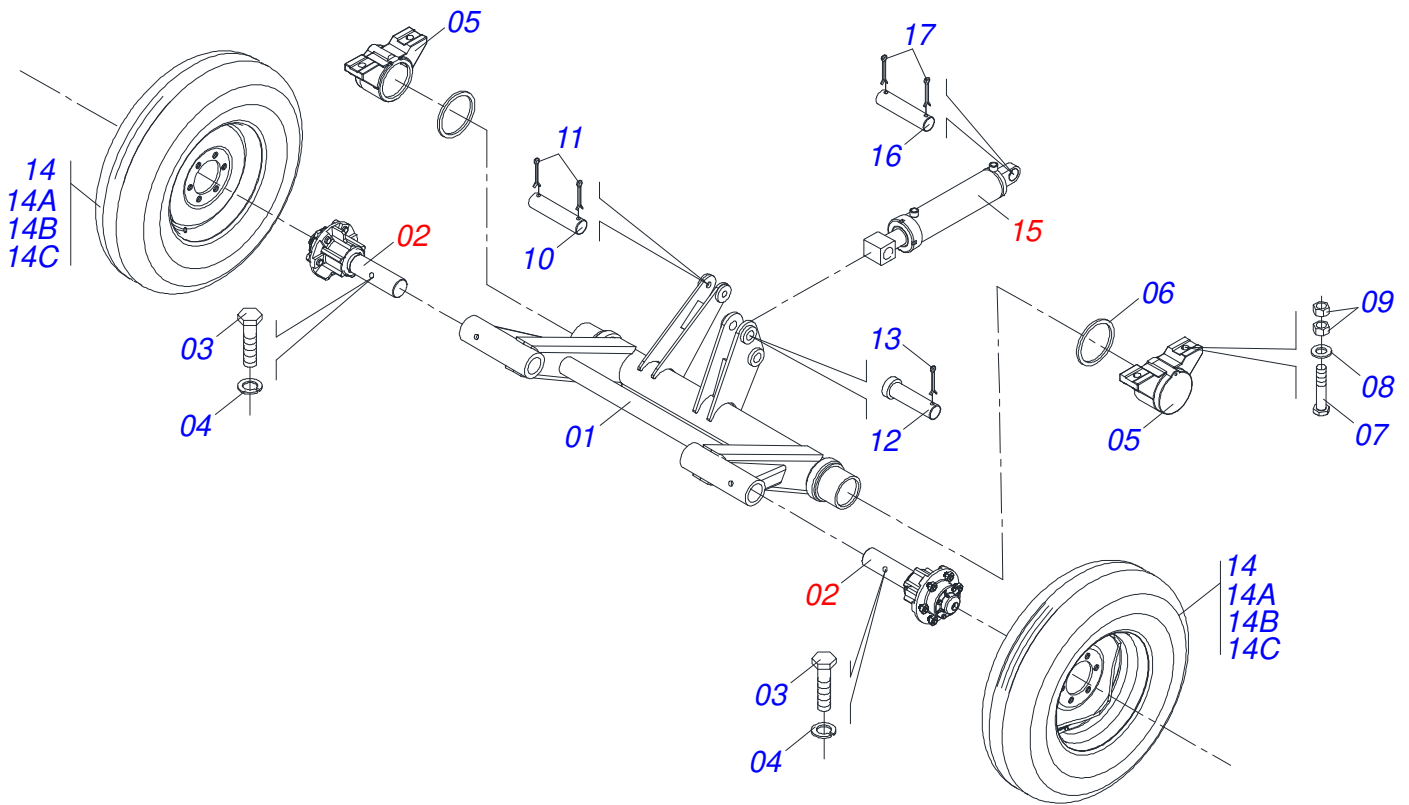

Item	Código	Descrição	Ver Pág.	QT
01	0511060971	EIXO RODA GNCF 81000A 3330736		01
02	0501054501	CUBO RODA CR 30.63,5-152M	7	02
03	0503010762	PARAFUSO 5/8 UNC X 3.1/2 CS G.5 ZN		02
04	0503010027	ARRUELA PRESSAO 5/8 ZN 1K01574		02
05	0502011583	MANCAL EIXO		02
06	0503012223	ANEL FELTRO		02
07	0503010901	PARAFUSO 3/4UNC 3.1/2 CS G5 ZN 1K06867		04
08	0521013710	ARRUELA SEMI MANCAL		04
09	0503012183	PORCA SEXTAVADA 3/4 UNC G.5 ZN		08
10	0521013839	PINO S/CABECA PN-062 ESTAB.3090624		01
11	0503010038	CONTRAPINO 3/16 X 2		02
12	0521013741	PINO C/CABECA PN-030 CIL.3090303 ZN		01
13	0503010010	CONTRAPINO 1/4 X 2.1/2		01
14	0503060264	CONJUNTO RODA CR 7.50 X 16/10 3181356		02
14A	0503010033	CAMARA AR 7.50 X 16		01
14B	0503010120	PNEU 7.50X 16 -10LONAS		01
14C	0503010893	RODA 5,50 X 16 X 118 X 6F (17,2 X 152,4)		01
15	0511058408	CILINDRO HIDRAULICO 44,45 X 101,6 X 630 X 300	2	01
16	0521013842	PINO S/CABECA PN-097 CIL. 3090972		01
17	0503010010	CONTRAPINO 1/4 X 2.1/2		01