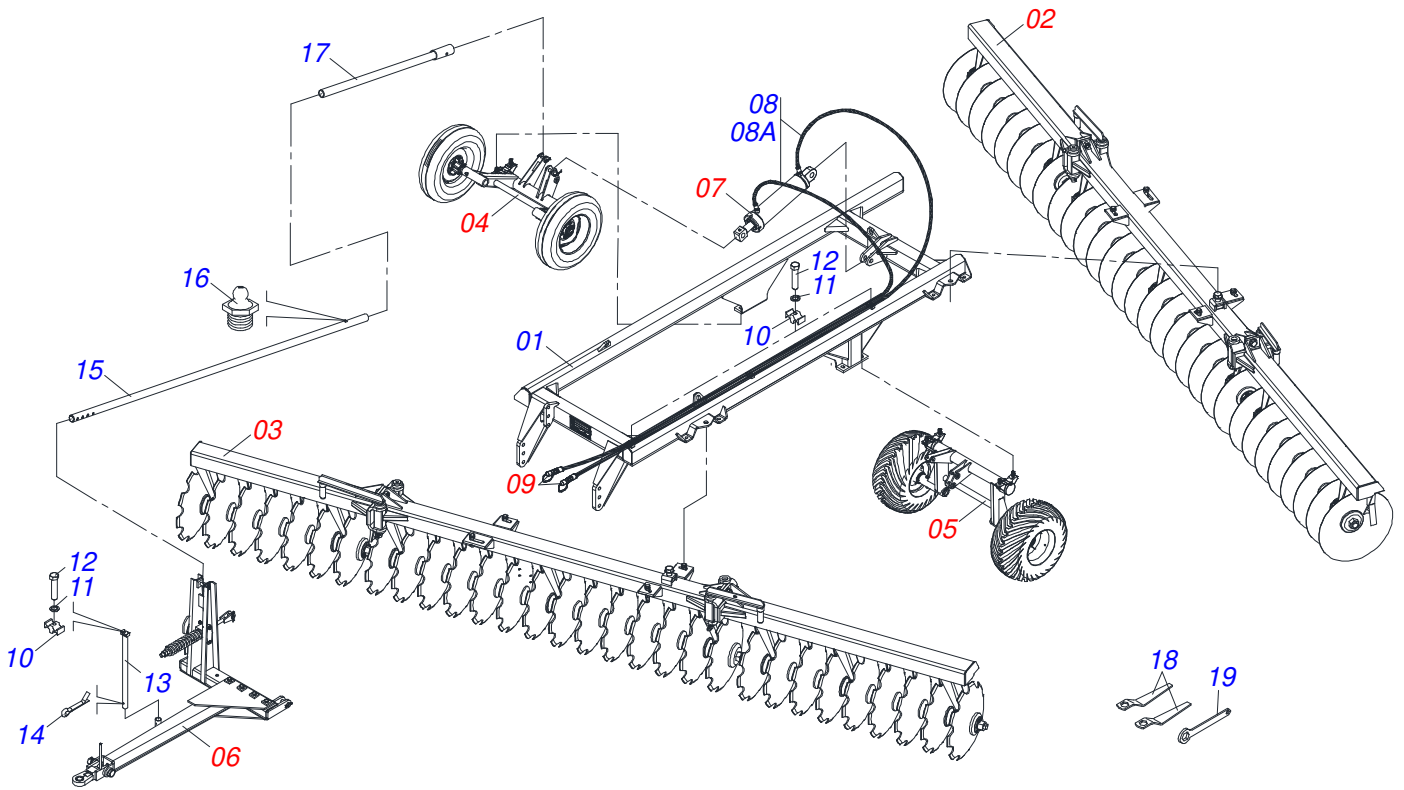

# PRODUTOS

Código	Descrição
0120130022	GDFR D 60 X 22 X 4,5 LR PN400/60 S-0216

# INDICE

0909092654	QUADRO COMPLETO	.....	1
0511058408	CILINDRO HIDRAULICO 44,45 X 101,6 X 630 X 300	.....	2
0909092655	CHASSI TRASEIRO COMPLETO	.....	3
0909092656	CHASSI DIANTEIRO COMPLETO	.....	4
0511040472	MANCAL AGRICOLA DM OL 196X1.1/2 1G78613	.....	5
0909092657	RODEIRO COMPLETO PN 7,50X16/10	.....	6
0501054501	CUBO RODA GR 30.63,5-152M	.....	7
0909092658	RODEIRO COMPLETO PN 400/600	.....	8
0501055850	CONJUNTO CUBO RODA	.....	9
0909092659	TIRANTE COMPLETO	.....	10