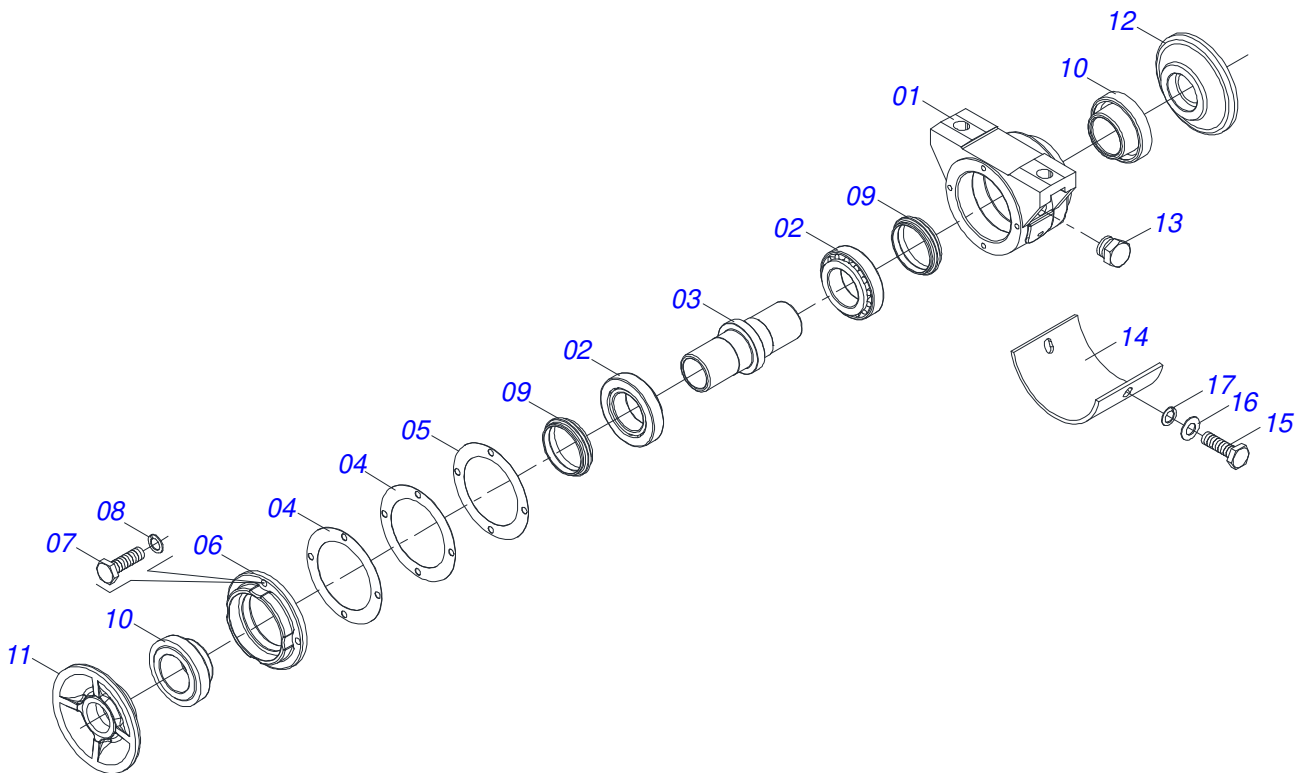

Item	Código	Descrição	Ver Pág.	QT
01	0502012014	CORPO MANCAL 196X1.1/2 CIV 1G78594		01
02	0503010006	ROLAMENTO 32210 IMP		02
03	0502040514	EIXO CM/DM 157,50/157,35		01
04	0503031730	JUNTA VEDACAO 126 X 90,50 X 0,30		02
05	0503031729	JUNTA VEDACAO 126 X 90,50 X 0,10		01
06	0502012015	TAMPA MANCAL CIV 196 1G78604		01
07	0503010371	PARAFUSO 5/16 UNC X 1 C S G.5 ZN		04
08	0503011444	ARRUELA PRESSAO 5/16 SA		04
09	0503030026	RETENTOR LP JB-253		02
10	0502010541	PORTA RETENTOR COM BUCHA MRO-182(30210)		02
11	0502010604	ENCOSTO EXTERNO DISCO		01
12	0502010605	ENCOSTO INTERNO DISCO		01
13	0503010856	BUJAO R 3/8 BSPT		01
14	0521013857	CHAPA PROTECAO MR-1B/10 3500264		01
15	0503011334	PARAFUSO 3/8 UNC X 3/4 CS G.5 ZN		02
16	0501010984	ARRUELA LISA 10,50 X 27 X 3,00 ZN		02
17	0503010025	ARRUELA PRESSAO 3/8 ZN 1K01527		02