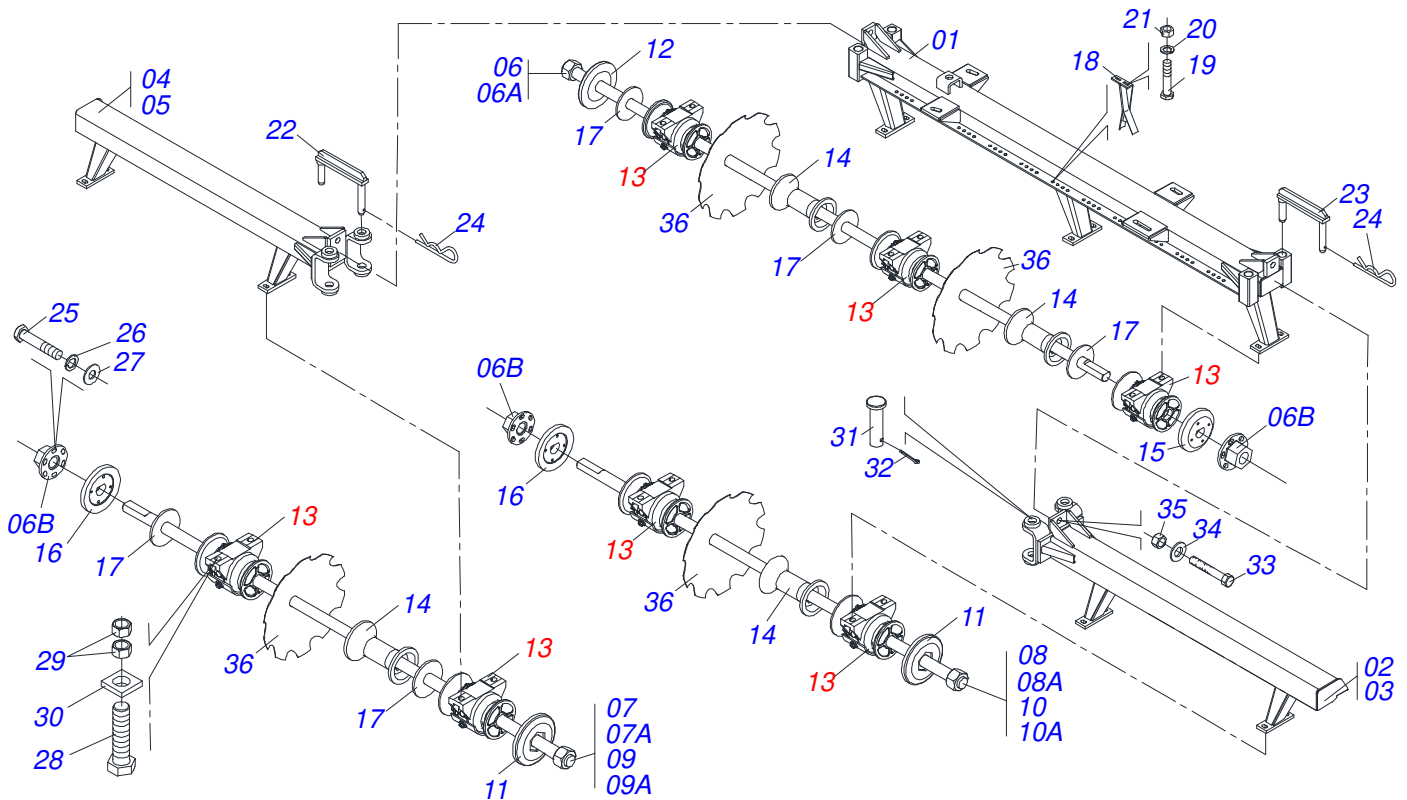

Item	Código	Descrição	Ver Pág.	56 60
01	0511060970	CHASSI DIAN CEN GDFR 567100 3890517		01 01
02	0511061008	CHASSI DIAN ESQ GDFR 540300 3890012		01 00
03	0511061017	CHASSI DIAN ESQ GDFR 600300 3890948		00 01
04	0511061007	CHASSI DIAN DIR GDFR 567200 3890535		01 00
05	0511061018	CHASSI DIAN DIR GDFR 600200 3890901		00 01
06	0511050305	EIXO DISCO 1.1/2UNC X 2765 COM PORCA		01 01
06A	0511060807	EIXO DISCOS GNC 30503NB 1.1/2 X 2765 3325859		01 01
06B	0502011593	PORCA EIXO SGLC 40600 3292117		03 03
07	0511050278	EIXO DISCO 1.1/2UNC X 1550 C/ PORCA		01 00
07A	0511060796	EIXO 1.1/2 X 1550 C/PORCA GDAR 62000 A 3253103		01 00
08	0511050277	EIXO DISCO 1.1/2UNC X 1750 C/ PORCA		00 01
08A	0511060795	EIXO 1.1/2 X 1750 C/PORCA DISCOS GDA 43000A3242195		00 01
09	0511050919	EIXO DISCO 1.1/2UNC X 1150 C/PORCA		01 00
09A	0511060794	EIXO 1.1/2 X 1150 C/PORCA GDAR 42100 A 3253085		01 00
10	0511050279	EIXO DISCO 1.1/2UNC X 1362 C/ PORCA		00 01
10A	0511060778	EIXO 1.1/2 X 1362 C/PORCA GDAR 42000 A 3253121		00 01
11	0502011609	ENCOSTO EXTERNO GL 40700 3281052		02 02
12	0502011608	ENCOSTO INTERNO GL 40600 3281043		01 01
13	0511040472	MANCAL AGRICOLA DM OL 196X1.1/2 1G78613	5	07 07
14	0502011594	SEPARADOR GNC 50502A 3322917		18 20
15	0502011606	ENCOSTO INTERNO SNC 20505 3672039		01 01
16	0502011607	ENCOSTO EXTERNO SNC 20504 3672029		02 02
17	0521013879	CALCO GNC 57900 3323137		10 10
18	0511060204	LIMPADOR SNC - OPCIONAL		22 24
19	0501010243	PARAFUSO 1/2 BSW X 1.1/2 CAPQ G.2 ZN		44 48
20	0503010019	ARRUELA PRESSAO 1/2 ZN 1K01556		44 48
21	0503010020	PORCA 1/2 BSW 12FPP ALTA ZN 1K03768		44 48
22	0511060977	PINO TRAV DI E GDFR 564000A 3891103		01 01