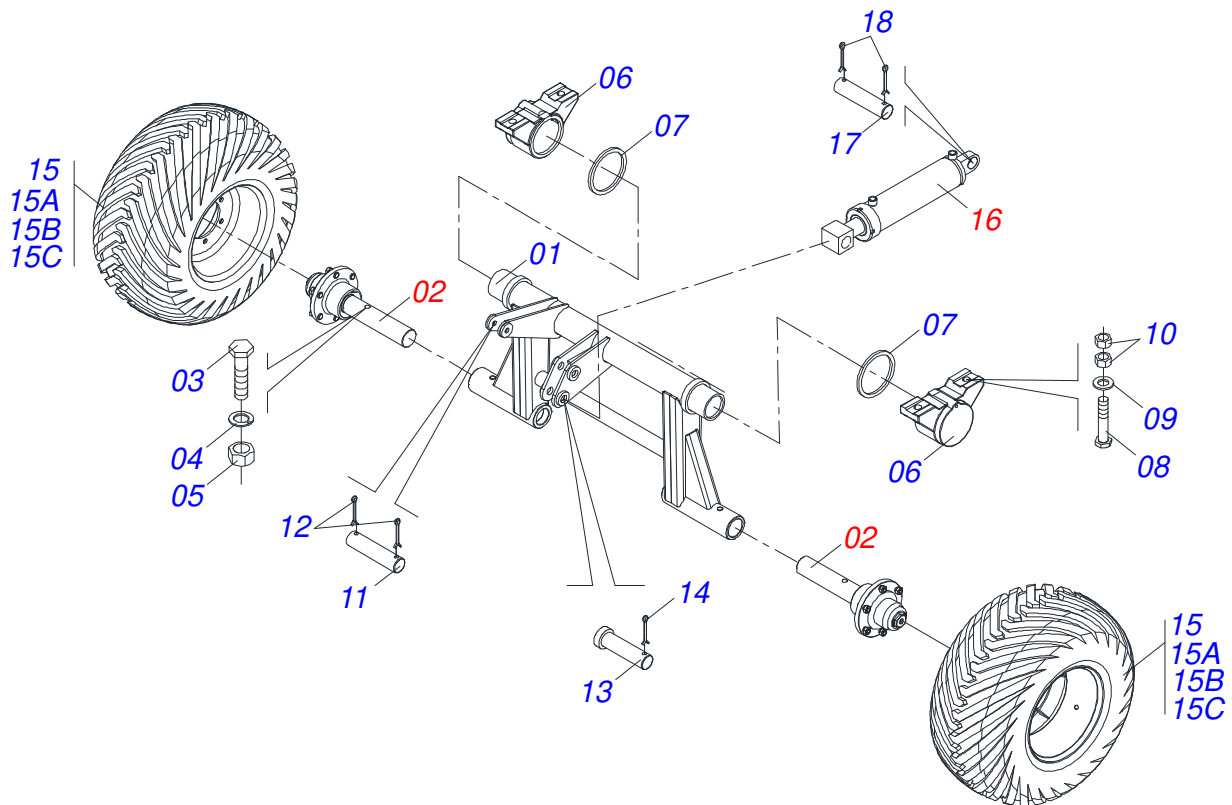

Item	Código	Descrição	Ver Pág.	QT
01	0521066882	RODEIRO GNDP		01
02	0501055850	CONJUNTO CUBO RODA	9	02
03	0503011084	PARAFUSO 3/4 UNC X 5 C S G.5 ZN		02
04	0503010023	ARRUELA PRESSAO 3/4 ZN 1K01584		02
05	0503012183	PORCA SEXTAVADA 3/4 UNC G.5 ZN		02
06	0502011583	MANCAL EIXO		02
07	0503012223	ANEL FELTRO		02
08	0503010901	PARAFUSO 3/4UNC 3.1/2 CS G5 ZN 1K06867		04
09	0521013710	ARRUELA SEMI MANCAL		04
10	0503012183	PORCA SEXTAVADA 3/4 UNC G.5 ZN		08
11	0521013839	PINO S/CABECA PN-062 ESTAB.3090624		01
12	0503010038	CONTRAPINO 3/16 X 2		02
13	0521013741	PINO C/CABECA PN-030 CIL.3090303 ZN		01
14	0503010010	CONTRAPINO 1/4 X 2.1/2		01
15	0503061868	RODA COM PNEU		02
15A	0503012916	ARO 13 X 15,5 C/REFORCO 1G08150		01
15B	0503012112	CAMARA 400/60 - 15,5 TR 15		01
15C	0503013119	PNEU 400/60-15,5-T404-14L TRELEBORG		01
16	0511058408	CILINDRO HIDRAULICO 44,45 X 101,6 X 630 X 300	2	01
17	0521013842	PINO S/CABECA PN-097 CIL. 3090972		01
18	0503010010	CONTRAPINO 1/4 X 2.1/2		01