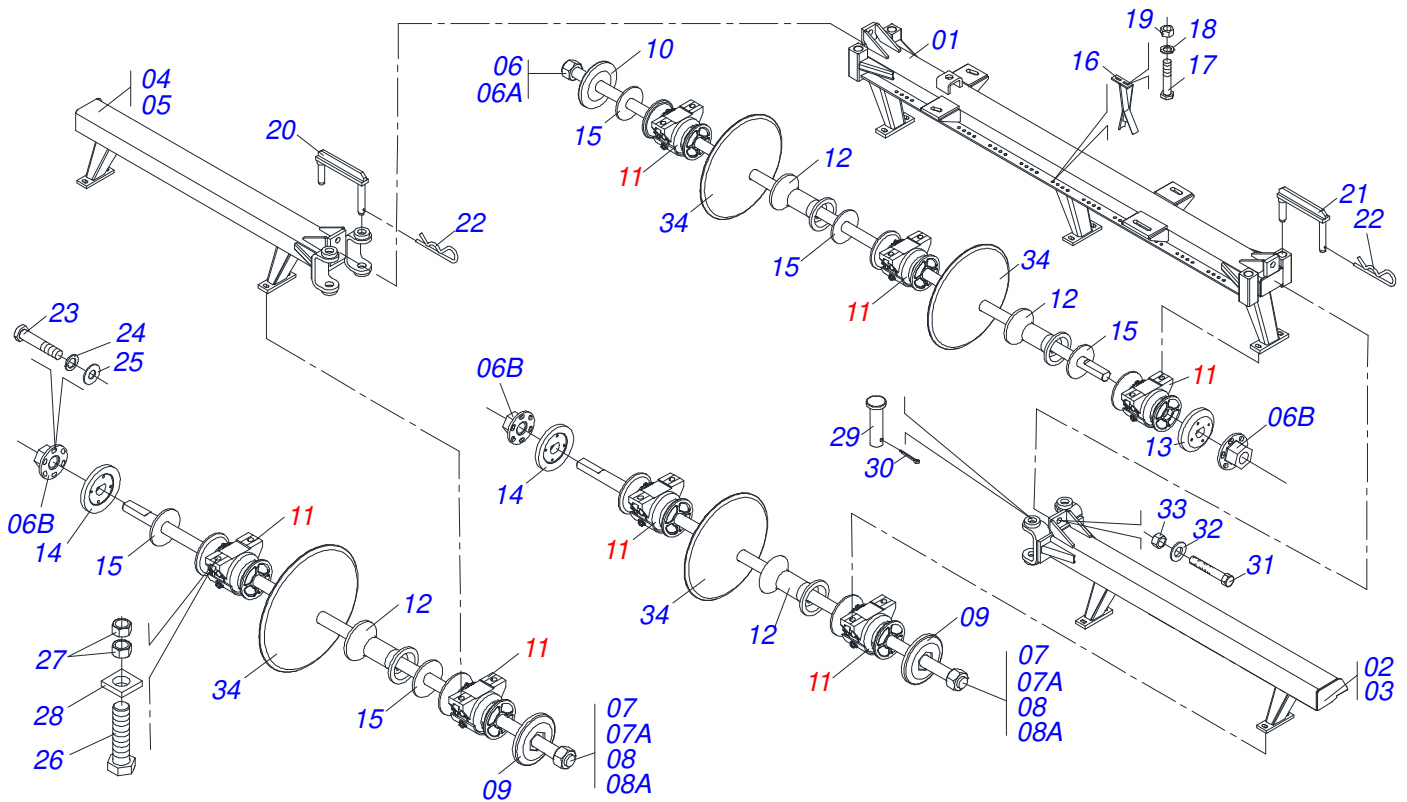

Item	Código	Descrição	Ver Pág.	56 60
01	0511060969	CHASSI TRAS CEN GDFR 567400 3890672		01 01
02	0511061006	CHASSI TRAS ESQ GDFR 540600 3890059		01 00
03	0511060997	CHASSI TRAS ESQ GDFR 600600 3891020		00 01
04	0511060996	CHASSI TRAS DIR GNCF 90500 3330653		01 00
05	0511061016	CHASSI TRAS DIR GDFR 600500 3890984		00 01
06	0511050305	EIXO DISCO 1.1/2UNC X 2765 COM PORCA		01 01
06A	0511060807	EIXO DISCOS GNC 30503NB 1.1/2 X 2765 3325859		01 01
06B	0502011593	PORCA EIXO SGLC 40600 3292117		03 03
07	0511050279	EIXO DISCO 1.1/2UNC X 1362 C/ PORCA		02 00
07A	0511060778	EIXO 1.1/2 X 1362 C/PORCA GDAR 42000 A 3253121		02 00
08	0511050278	EIXO DISCO 1.1/2UNC X 1550 C/ PORCA		00 02
08A	0511060796	EIXO 1.1/2 X 1550 C/PORCA GDAR 62000 A 3253103		00 02
09	0502011609	ENCOSTO EXTERNO GL 40700 3281052		02 02
10	0502011608	ENCOSTO INTERNO GL 40600 3281043		01 01
11	0511040472	MANCAL AGRICOLA DM OL 196X1.1/2 1G78613	5	07 07
12	0502011594	SEPARADOR GNC 50502A 3322917		18 20
13	0502011606	ENCOSTO INTERNO SNC 20505 3672039		01 01
14	0502011607	ENCOSTO EXTERNO SNC 20504 3672029		02 02
15	0521013879	CALCO GNC 57900 3323137		10 10
16	0511060204	LIMPADOR SNC - OPCIONAL		42 44
17	0501010243	PARAFUSO 1/2 BSW X 1.1/2 CAPQ G.2 ZN		84 88
18	0503010019	ARRUELA PRESSAO 1/2 ZN 1K01556		84 88
19	0503010020	PORCA 1/2 BSW 12FPP ALTA ZN 1K03768		84 88
20	0511060975	PINO TRAV TR D GDFR 560900A 3891085		01 01
21	0511060976	PINO TRAV TR E GDFR 560800A 3891076		01 01
22	0503031479	GRAMPO TM 181 X 5,6		02 02
23	0503010237	PARAFUSO 3/8 UNC X 1 C S G.5 ZN		06 06
24	0503010025	ARRUELA PRESSAO 3/8 ZN 1K01527		06 06
25	0501013518	ARRUELA LISA 10,50 X 24 X 1,50 ZN		06 06
26	0503012246	PARAFUSO 5/8 UNF X 2.3/4 C S G.7 ZN		14 15