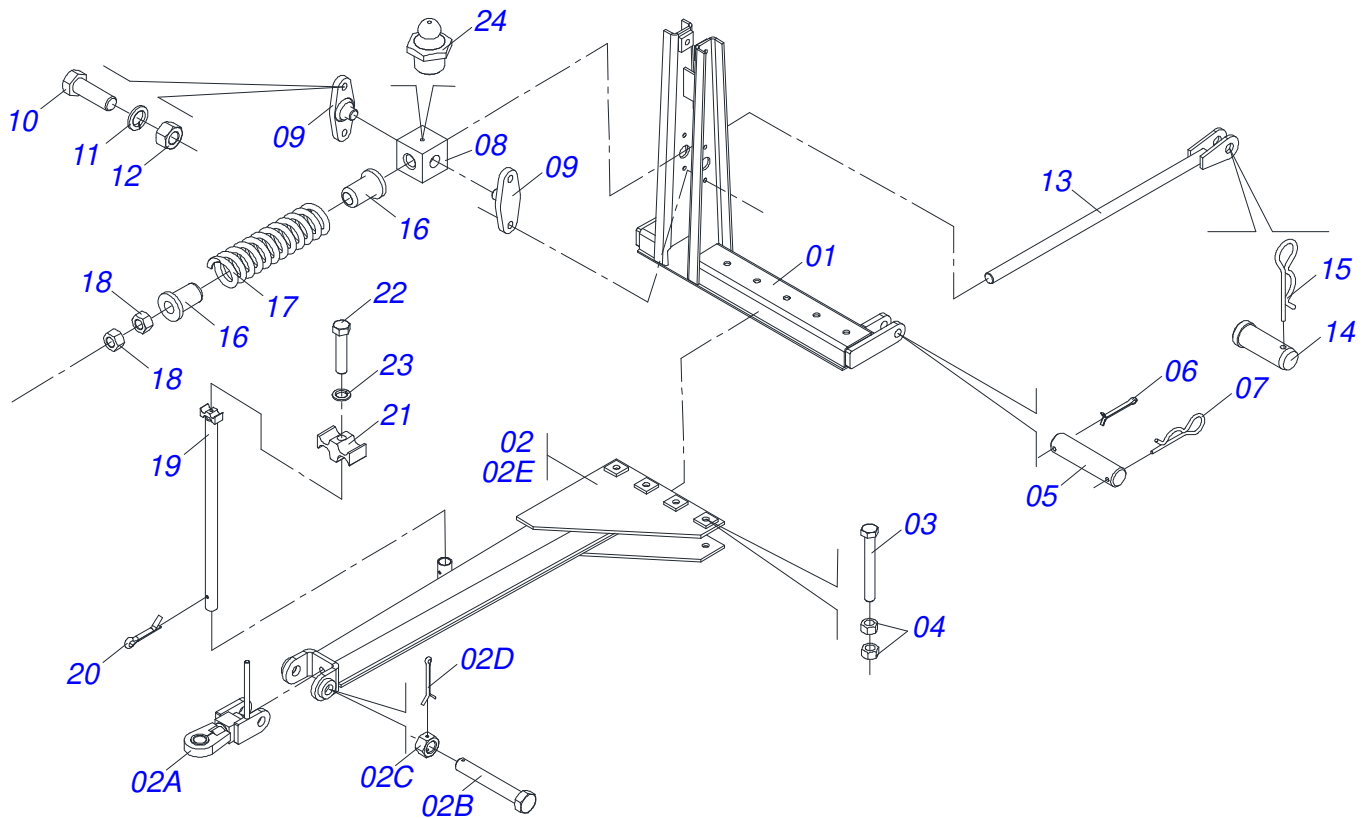

Item	Código	Descrição	Ver Pág.	QT
01	0511060972	BARRA TRACAO GDAR 51600TA 3252609		01
02	0511050304	TIRANTE COMPLETO GDFR		01
02A	0511060447	GANCHO ENGATE GVMF 120700A 3402694		01
02B	0521013837	PARAFUSO TIRANTE		01
02C	0521013817	PORCA FIXADORA ENGATE		01
02D	0503010067	CONTRAPINO 3/16 X 2.1/2 SA		01
02E	0511060256	TIRANTE GVMF 30402B 3444063		01
03	0503011198	PARAFUSO 3/4 UNC X 6 CS G.5 ZN		04
04	0503012183	PORCA SEXTAVADA 3/4 UNC G.5 ZN		08
05	0521013841	PINO S/CABECA PN-078 TRACAO 3090789		02
06	0503010038	CONTRAPINO 3/16 X 2		02
07	0503031470	GRAMPO TM 251 X 4,0		02
08	0502011616	CRUZETA GVMF 60106A 3441625		01
09	0502011615	SUPORTE CRUZETA		02
10	0503010920	PARAFUSO 1/2 UNC X 1.1/2 C S G.5 ZN		04
11	0503010019	ARRUELA PRESSAO 1/2 ZN 1K01556		04
12	0503010060	PORCA SEXTAVADA 1/2 UNC G.5 ZN		04
13	0511060258	FUSO GVMF 30119N 3440259		01
14	0521013838	PINO COM CABECA PN-004 VARAO 3090047		01
15	0503031470	GRAMPO TM 251 X 4,0		01
16	0502011582	GUIA MOLA		02
17	0503031497	MOLA SNC 20108 1G20298		01
18	0503012182	PORCA SEXTAVADA 1 UNC G.5 ZN		02
19	0511060205	SUPORTE MANGUEIRA 20104N		01
20	0503012215	CONTRAPINO 5/16 X 2.1/2 1G13132 ZN		01
21	0502012702	CORPO SUPORTE PRESILHA R7/16		01
22	0503012555	PARAFUSO 7/16 UNC X 2 CS RT G.7 ZN		01
23	0503010180	ARRUELA PRESSAO 7/16 ZN 1K01546		01
24	0503010002	GRAXEIRA 1800		01