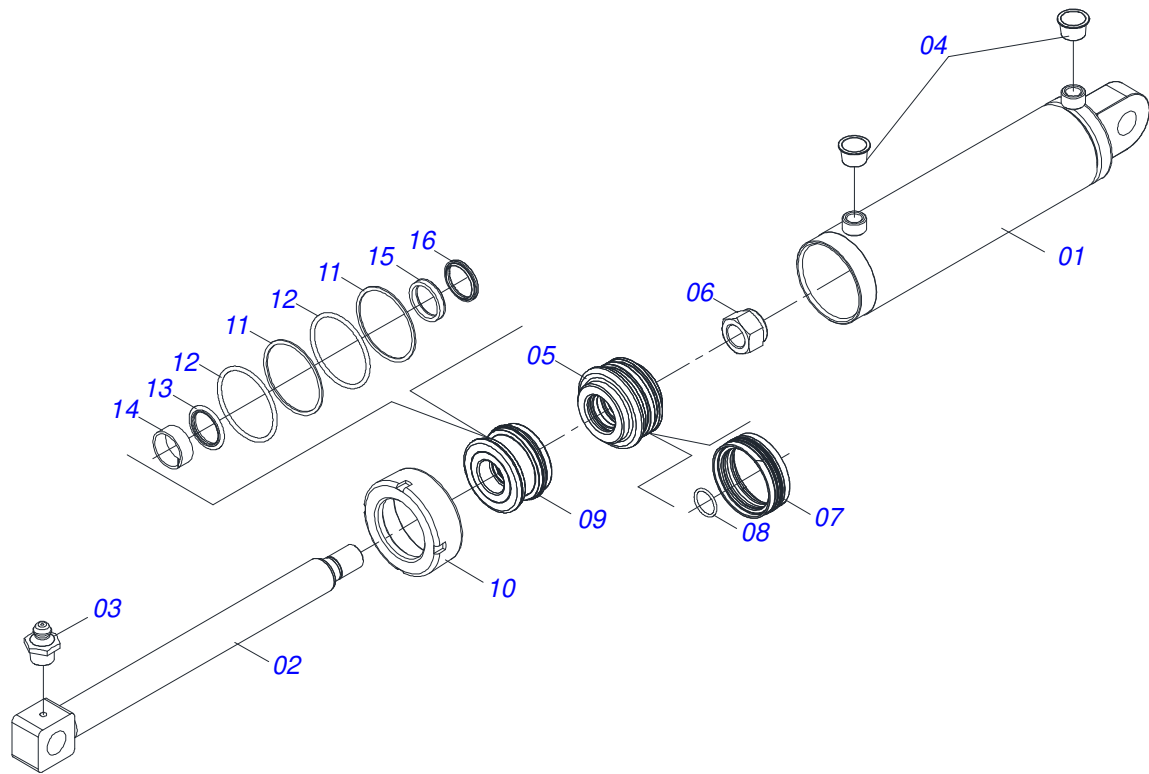

# PRODUTOS

Código	Descrição
0120130022	GDFR D 60 X 22 X 4,5 LR PN400/60 S-0216

# INDICE

0909092654	QUADRO COMPLETO	.....	1
0511058408	CILINDRO HIDRAULICO 44,45 X 101,6 X 630 X 300	.....	2
0909092655	CHASSI TRASEIRO COMPLETO	.....	3
0909092656	CHASSI DIANTEIRO COMPLETO	.....	4
0511040472	MANCAL AGRICOLA DM OL 196X1.1/2 1G78613	.....	5
0909092657	RODEIRO COMPLETO PN 7,50X16/10	.....	6
0501054501	CUBO RODA GR 30.63,5-152M	.....	7
0909092658	RODEIRO COMPLETO PN 400/600	.....	8
0501055850	CONJUNTO CUBO RODA	.....	9
0909092659	TIRANTE COMPLETO	.....	10

Item	Código	Descrição	Ver Pág.	QT
01	0511066555	QUADRO GDFR 603001M 3891398		01
02	0909092655	CHASSI TRASEIRO COMPLETO	3	01
03	0909092656	CHASSI DIANTEIRO COMPLETO	4	01
04	0909092657	RODEIRO COMPLETO PN 7,50X16/10	6	01
05	0909092658	RODEIRO COMPLETO PN 400/600	8	01
06	0909092659	TIRANTE COMPLETO	10	01
07	0511058408	CILINDRO HIDRAULICO 44,45 X 101,6 X 630 X 300	2	01
08	0501053218	JOGO MANGUEIRA		01
08A	0501080803	MANGUEIRA 3/8 X 6800 TM-TM		02
09	0501053834	MACHO ENGATE RAPIDO 1/2 NPT		02
10	0502012702	CORPO SUPORTE PRESILHA R7/16		04
11	0503010180	ARRUELA PRESSAO 7/16 ZN 1K01546		04
12	0503012555	PARAFUSO 7/16 UNC X 2 CS RT G.7 ZN		04
13	0511060205	SUPORTE MANGUEIRA 20104N		01
14	0503012215	CONTRAPINO 5/16 X 2.1/2 1G13132 ZN		01
15	0511060973	BARRA ESTABILIZ GDFR 569000 3890627		01
16	0503010002	GRAXEIRA 1800		01
17	0511060257	PROLONGAMENTO GVMF 30124N 3440287		01
18	0501011432	CHAVE 1.1/2 E 1.5/8 CABO CHATO		02
19	0521013789	CHAVE REGULAGEM SNC 20146 3670342		01