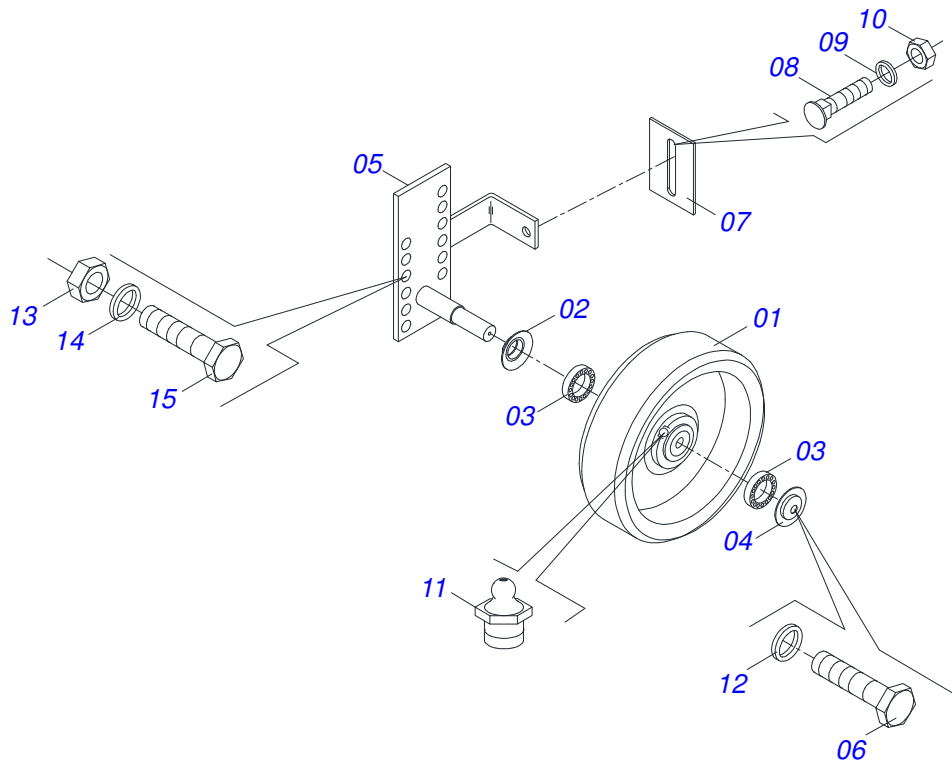

Item	Code	Description	See page	QT
001	0501063799	WHEEL	01	
002	0501017454	2.8" X 1.4" X 0.75" DUST CLOAK	01	
003	0503010816	6207 RS ROLLER BEARING	02	
004	0501017455	2.8" X 0.4" X 0.75" DUST CLOAK	01	
005	0501063801	LEFT WHEEL SUPPORT	01	
006	0503010256	3/8" X 3/4" BOLT	01	
007	0501013138	SCRAPER	01	
008	0501010243	1/2" X 1-1/2" BOLT	01	
009	0503011440	SPRING WASHER	01	
010	0503012682	1/2" BSW NUT	01	
011	0503010691	1/4" GREASE FITTING	01	
012	0503010023	3/4" SPRING WASHER	02	
013	0503010014	3/4" NUT	02	
014	0503011443	3/8" SPRING WASHER	01	
015	0501010500	3/4"X3"BOLT	02