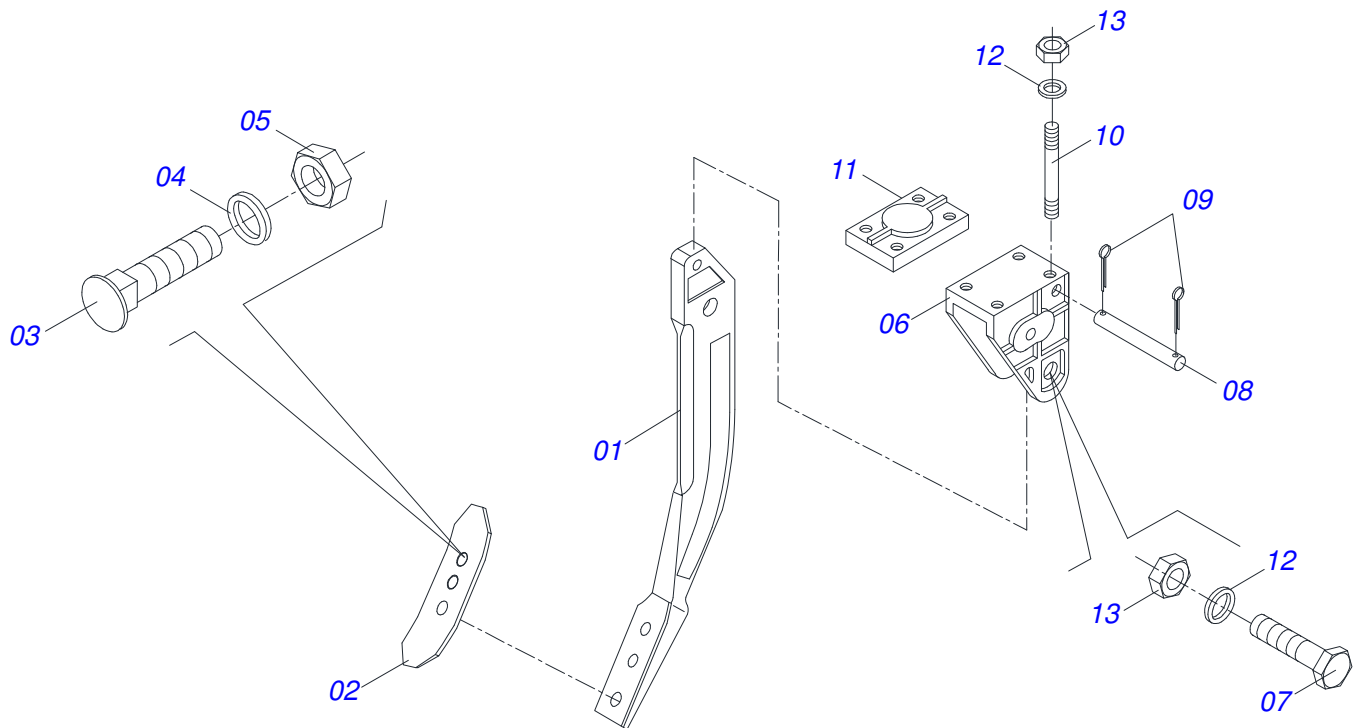

INDEX

0909093627	FRAME ASSY	1
0501051550	ARM ASSY	2
0501047840	RIGTH DEPTH CONTROL ASSY	3
0501047841	LEFT DEPTH CONTROL ASSY	4

Item	Code	Description	See page	03	05	09	11
01	0521067582	FRAME		01	00	00	00
02	0521063415	FRAME		00	01	00	00
03	0521063036	FRAME		00	00	01	00
04	0521067583	FRAME		00	00	00	01
05	0501047840	RIGTH DEPTH CONTROL ASSY	3	01	01	01	01
06	0501047841	LEFT DEPTH CONTROL ASSY	4	01	01	01	01
07	0501062412	PLOUGH SUPPORT 725		01	01	01	01
08	0503030085	LOCK PIN		01	01	01	01
09	0521010578	COUPLING SHAFT		03	03	03	03
10	0503031035	HAIR PIN		03	03	03	03
11	0501051550	ARM ASSY	2	03	05	09	11
12	0503034004	ALUMINUM IDENTIFICATION LABEL		01	01	01	01
13	0503010001	3.2 X 5.5 RIVET		04	04	04	04
14	0503032710	APPROVED BADAGE		02	02	02	02
15	0503033244	APPROVED BADGE		02	02	02	02
16	0503033647	APPROVED BADGE		01	01	01	01
17	0503031827	LUBRICATE AND RETIGHTEN DAILY DECAL		01	01	01	01
18	0503031428	READ MANUAL DECAL		01	01	01	01

Item	Code	Description	See page	QT
001	0502040714	ARM AST		01
002	0624010005	POINT SUBSOILER 16"X3"X1/2" E019		01
003	0503012956	1/2" X 1-1/2" BOLT		03
004	0503011440	SPRING WASHER		03
005	0503012682	1/2" BSW NUT		03
006	0502010388	SUPPORT FIXER SHANKS		01
007	0501013713	7/8" X 3-1/2" BOLT		01
008	0521010554	0.5" X 4.1" COUPLING SHAFT		01
009	0503010071	3/16" X 1" COTTERPIN		02
010	0521010088	PRISONER R7/8 UNF X R7/8 UNF X 195		04
011	0502010387	FIXER SHANKS PLATE		01
012	0503011447	SPRING WASHER		05
013	0503010558	7/8" NUT		05