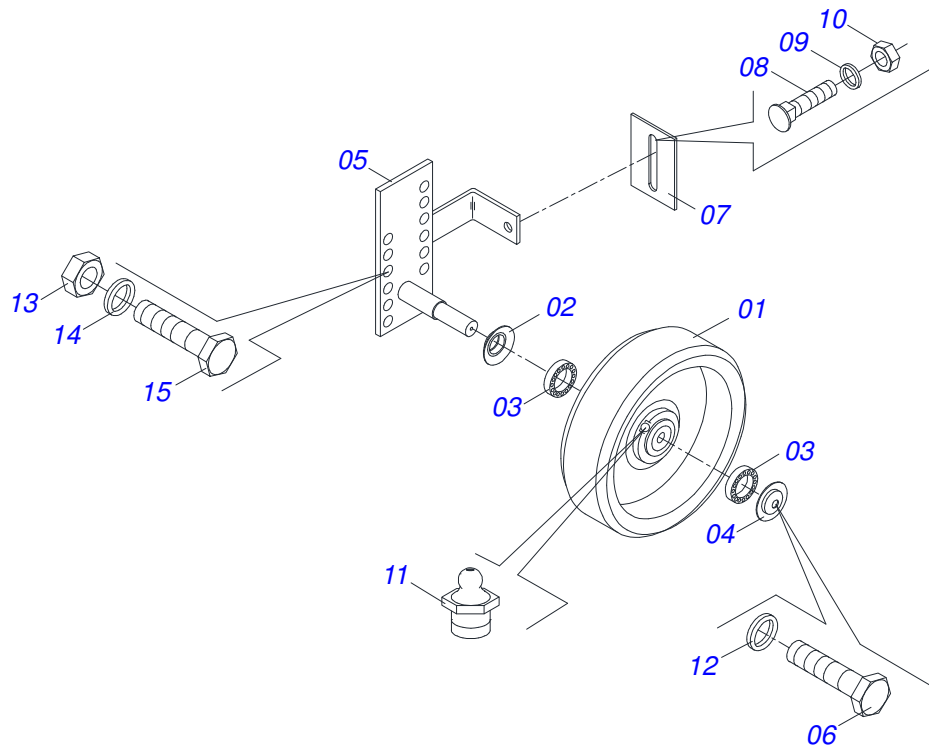

INDEX

0909093627	FRAME ASSY	1
0501051550	ARM ASSY	2
0501047840	RIGTH DEPTH CONTROL ASSY	3
0501047841	LEFT DEPTH CONTROL ASSY	4

Item	Code	Description	See page	03	05	09	11
01	0521067582	FRAME		01	00	00	00
02	0521063415	FRAME		00	01	00	00
03	0521063036	FRAME		00	00	01	00
04	0521067583	FRAME		00	00	00	01
05	0501047840	RIGTH DEPTH CONTROL ASSY	3	01	01	01	01
06	0501047841	LEFT DEPTH CONTROL ASSY	4	01	01	01	01
07	0501062412	PLOUGH SUPPORT 725		01	01	01	01
08	0503030085	LOCK PIN		01	01	01	01
09	0521010578	COUPLING SHAFT		03	03	03	03
10	0503031035	HAIR PIN		03	03	03	03
11	0501051550	ARM ASSY	2	03	05	09	11
12	0503034004	ALUMINUM IDENTIFICATION LABEL		01	01	01	01
13	0503010001	3.2 X 5.5 RIVET		04	04	04	04
14	0503032710	APPROVED BADAGE		02	02	02	02
15	0503033244	APPROVED BADGE		02	02	02	02
16	0503033647	APPROVED BADGE		01	01	01	01
17	0503031827	LUBRICATE AND RETIGHTEN DAILY DECAL		01	01	01	01
18	0503031428	READ MANUAL DECAL		01	01	01	01

Item	Code	Description	See page	QT
001	0502040714	ARM AST		01
002	0624010005	POINT SUBSOILER 16"X3"X1/2" E019		01
003	0503012956	1/2" X 1-1/2" BOLT		03
004	0503011440	SPRING WASHER		03
005	0503012682	1/2" BSW NUT		03
006	0502010388	SUPPORT FIXER SHANKS		01
007	0501013713	7/8" X 3-1/2" BOLT		01
008	0521010554	0.5" X 4.1" COUPLING SHAFT		01
009	0503010071	3/16" X 1" COTTERPIN		02
010	0521010088	PRISONER R7/8 UNF X R7/8 UNF X 195		04
011	0502010387	FIXER SHANKS PLATE		01
012	0503011447	SPRING WASHER		05
013	0503010558	7/8" NUT		05