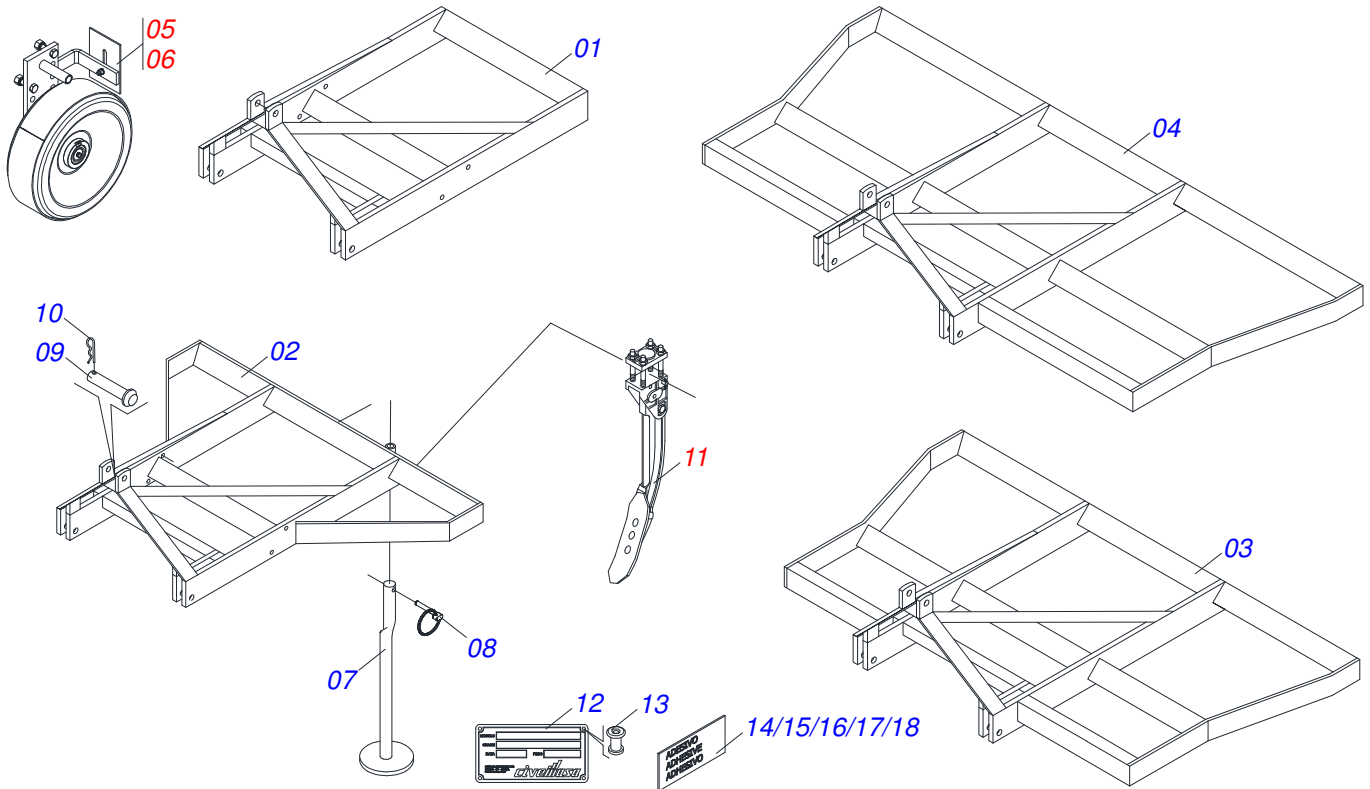

INDEX

0909093627	FRAME ASSY	1
0501051550	ARM ASSY	2
0501047840	RIGTH DEPTH CONTROL ASSY	3
0501047841	LEFT DEPTH CONTROL ASSY	4

Item	Code	Description	See page	03	05	09	11
01	0521067582	FRAME		01	00	00	00
02	0521063415	FRAME		00	01	00	00
03	0521063036	FRAME		00	00	01	00
04	0521067583	FRAME		00	00	00	01
05	0501047840	RIGTH DEPTH CONTROL ASSY	3	01	01	01	01
06	0501047841	LEFT DEPTH CONTROL ASSY	4	01	01	01	01
07	0501062412	PLOUGH SUPPORT 725		01	01	01	01
08	0503030085	LOCK PIN		01	01	01	01
09	0521010578	COUPLING SHAFT		03	03	03	03
10	0503031035	HAIR PIN		03	03	03	03
11	0501051550	ARM ASSY	2	03	05	09	11
12	0503034004	ALUMINUM IDENTIFICATION LABEL		01	01	01	01
13	0503010001	3.2 X 5.5 RIVET		04	04	04	04
14	0503032710	APPROVED BADAGE		02	02	02	02
15	0503033244	APPROVED BADGE		02	02	02	02
16	0503033647	APPROVED BADGE		01	01	01	01
17	0503031827	LUBRICATE AND RETIGHTEN DAILY DECAL		01	01	01	01
18	0503031428	READ MANUAL DECAL		01	01	01	01

Item	Code	Description	See page	QT
001	0502040714	ARM AST		01
002	0624010005	POINT SUBSOILER 16"X3"X1/2" E019		01
003	0503012956	1/2" X 1-1/2" BOLT		03
004	0503011440	SPRING WASHER		03
005	0503012682	1/2" BSW NUT		03
006	0502010388	SUPPORT FIXER SHANKS		01
007	0501013713	7/8" X 3-1/2" BOLT		01
008	0521010554	0.5" X 4.1" COUPLING SHAFT		01
009	0503010071	3/16" X 1" COTTERPIN		02
010	0521010088	PRISONER R7/8 UNF X R7/8 UNF X 195		04
011	0502010387	FIXER SHANKS PLATE		01
012	0503011447	SPRING WASHER		05
013	0503010558	7/8" NUT		05