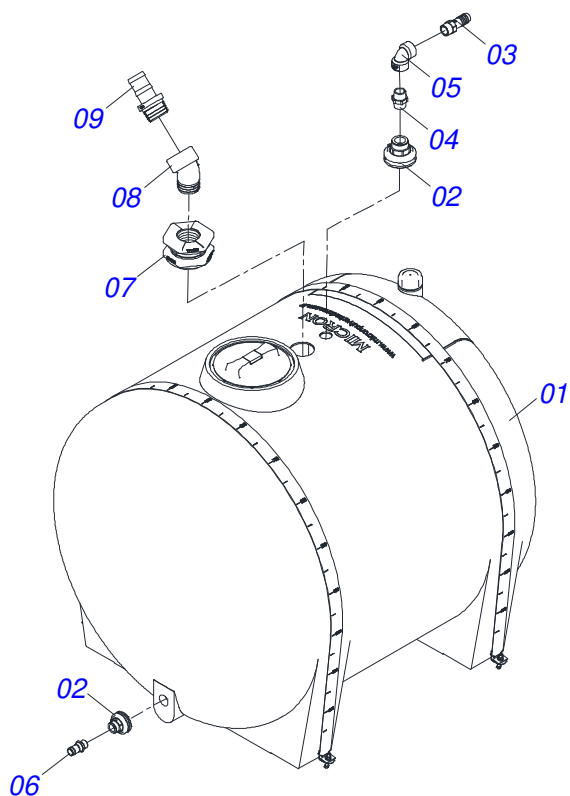

Item	Código	Descrição	Ver Pág.	QT
001	0511058936	RESERVATORIO COMPLETO	14	01
002	0503013967	ADAPTADOR CAIXA AGUA ANEL 3/4 PVC		02
003	0503014261	BICO PARA MANGUEIRA 1 404442 JACTO		01
004	0503013970	NIPLE ROSCA 3/4		01
005	0503013969	COTOVELO ROSCA 90GR 3/4 PVC BRANCO		01
006	0503013975	ACOPLAMENTO MANGUEIRA 3/4 PVC		01
007	0503016179	CONEXAO FUNDO TANQUE 1.1/2 NPT EPDM		02
008	0503015352	JOELHO M/F POLI 1.1/2 PACC SL150-45		02
009	0503016613	BICO R1.1/2 S 2.1/16X4.3/32 HB 150		02