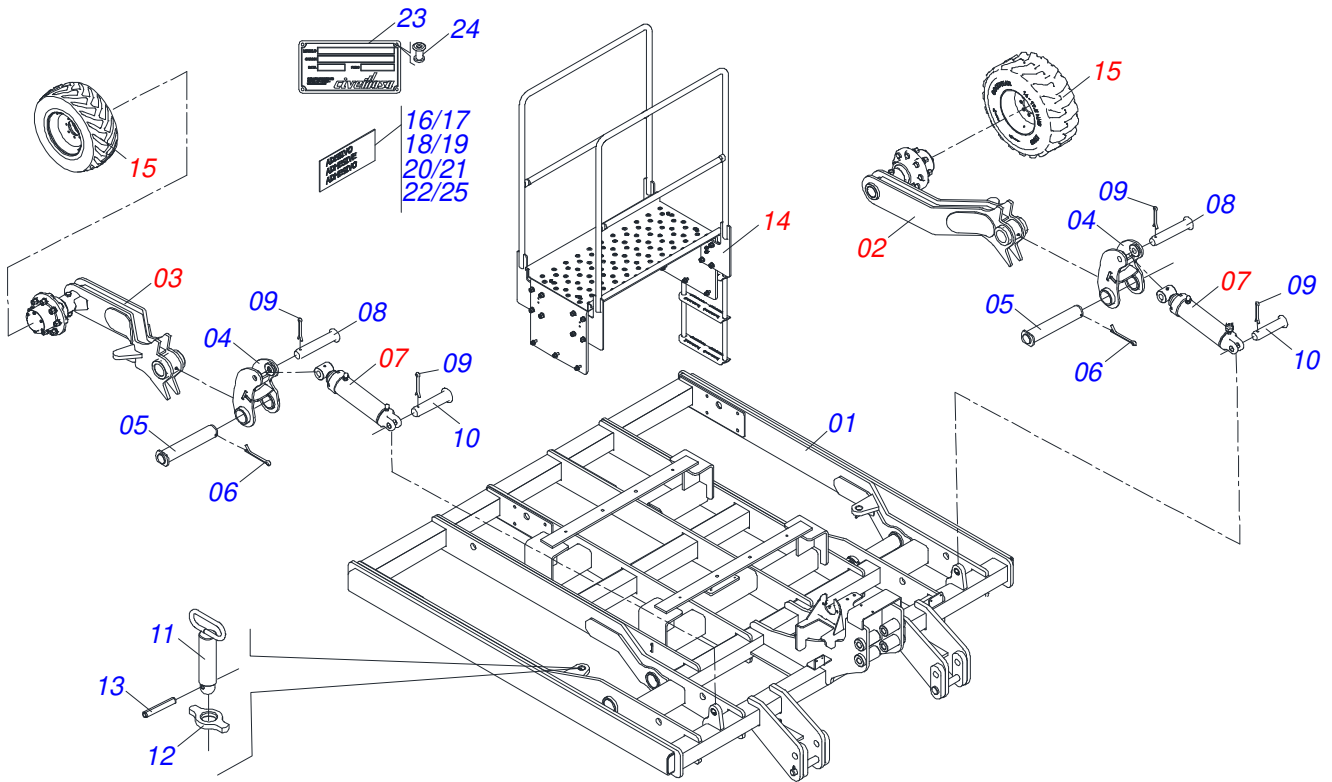

Item	Código	Descrição	Ver Pág.	QT
001	0521067021	CHASSI		01
002	0511059787	RODADO DIREITO COMPLETO	8	01
003	0511059685	RODADO ESQUERDO COMPLETO	7	01
004	0521066896	ARTICULADOR RODEIRO		02
005	0521066899	EIXO 76 X 380 COM TRAVA		02
006	0503010074	CONTRAPINO 3/8 X 4		02
007	0521046321	CILINDRO HIDRAULICO 50,80 X 101,60 X 563 X 251	6	02
008	0521010547	EIXO JUNCAO 31,75 X 165 FURO 150 ZN		02
009	0503010523	CONTRAPINO 1/4 X 2		04
010	0521012538	EIXO JUNCAO 31,75 X 90 FURO 75 ZN		02
011	0521064086	FUSO REGULADOR RODEIRO		02
012	0541018672	CONTRAPORCA 1.1/2 DIREITO		02
013	0503010839	PINO ELASTICO 701192 8 X 50		02
014	0511059868	PLATAFORMA COMPLETA (05 HASTES)	34	01
015	0503061624	RODA COM PNEU 13.0/55-16/12 LONAS COMPLETO		02
016	0503031739	ETIQUETA ADESIVA PERIGO 11,7 X 7		01
017	0503031827	ETIQUETA ADESIVA LUBRIFICACAO E REAPERTO DIARIO		02
018	0503031428	ETIQUETA ADESIVA ATENCAO LER MANUAL		01
019	0503033301	EMBLEMA STAC P		02
020	0503033246	EMBLEMA LOGO CIVEMASA 90 X 360		02
021	0503032875	EMBLEMA PERIGO SEGURANCA 11		01
022	0503033647	EMBLEMA AUTO CONTROLE OK APROVADO CIVEMASA		01
023	0503034004	ETIQUETA IDENTIFICACAO ALUMINIO CIVEMASA 61 X 118		01
024	0503010001	REBITE POP ADESIVA 423 3,2 X 5,5		04
025	0503034078	ETIQUETA ADESIVA PONTOS PARA ICAMENTO		04