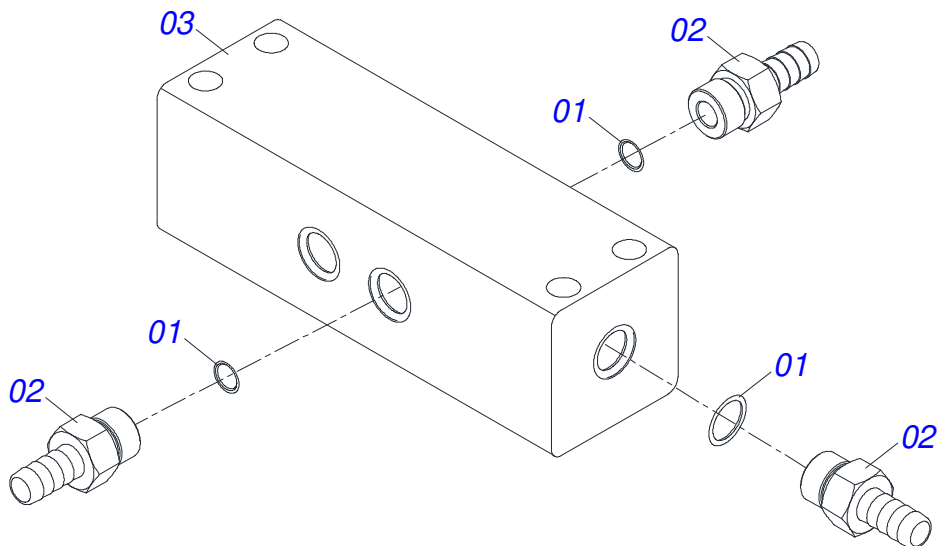

Item	Código	Descrição	Ver Pág.	QT
01	0503010190	ANEL O RING 2-114 N 3006-9B		07
02	0581011539	ADAPTADOR ROSCA 3/4 UNF X 50		07
03	0581011943	DISTRIBUIDOR HERBICIDA 5 VIAS 5H	STAC P MIG	01