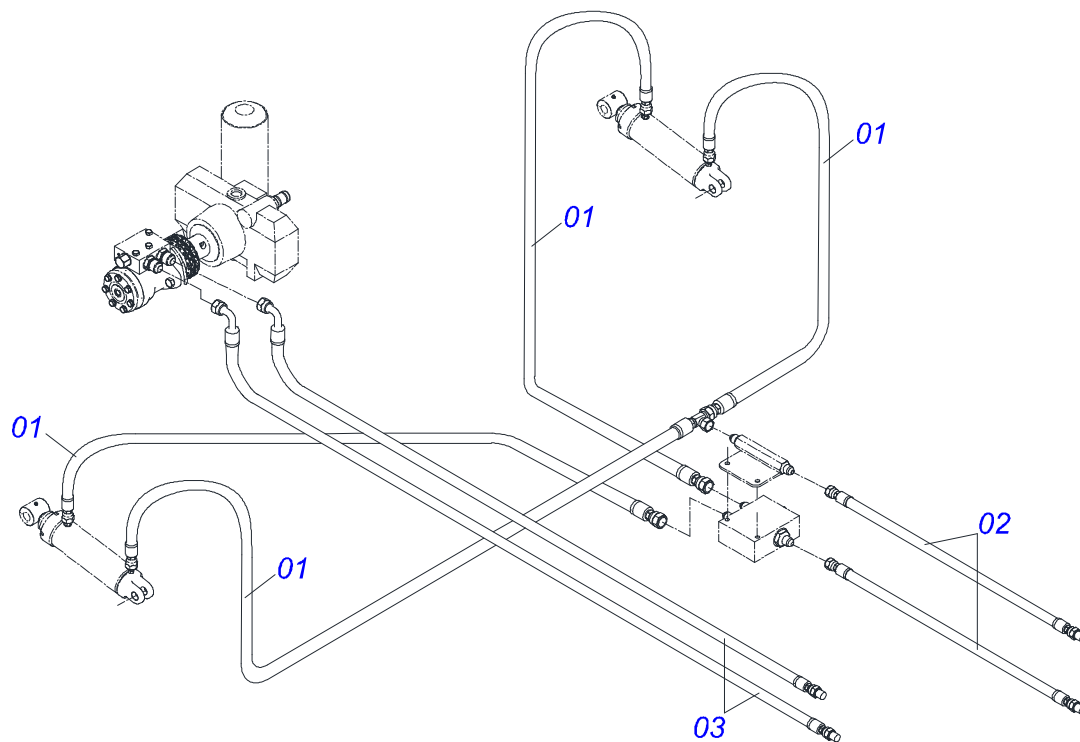

Item	Código	Descrição	Ver Pág.	QT
01	0501080439	MANGUEIRA 3/8" X 1100 TR-TR		04
02	0501080384	MANGUEIRA 3/8" X 3000 TR-TM		02
03	0501080622	MANGUEIRA 3/8 X 3700 TC-TM		02