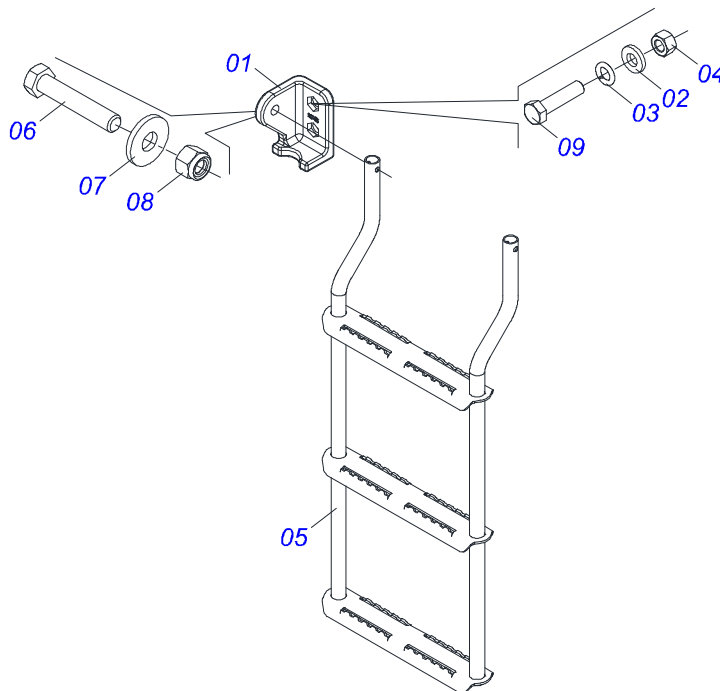

Item	Código	Descrição	Ver Pág.	QT
01	0502012742	SUPORE FIXACAO ESCADA		02
02	0501013687	ARRUELA LISA 9,50 X 19 X 3,00 ZN		04
03	0503010025	ARRUELA PRESSAO 3/8		04
04	0503010026	PORCA SEXTAVADA 3/8 UNC G.5 ZN		04
05	0511069819	ESCADA LATERAL		01
06	0501010096	PARAFUSO 3/8 UNC X 2 C S G.2 ZN		02
07	0501010984	ARRUELA LISA 10,50 X 27 X 3,00		02
08	0503013357	PORCA SEXTAVADA AUTOTRAVANTE COM NYLON 3/8 UNC BAIXA G.5 ZN		02
09	0503010849	PARAFUSO 3/8 UNC X 1.1/2 C S G.5 ZN		04