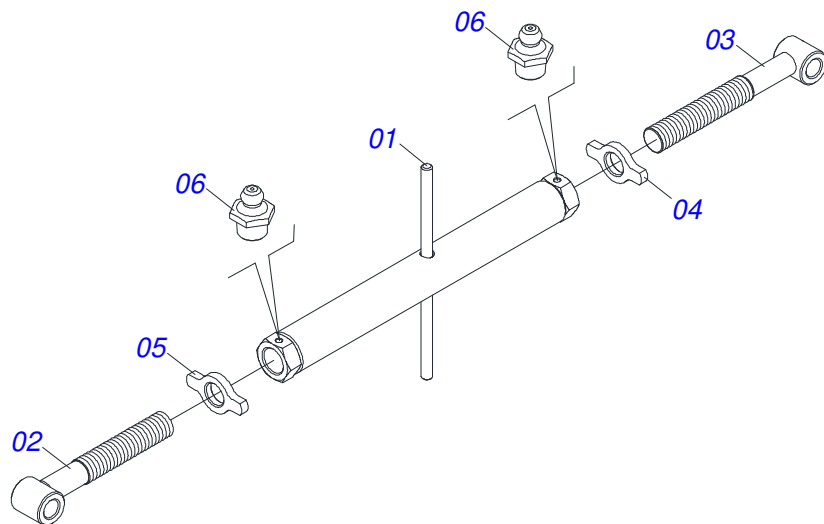

Item	Código	Descrição	Ver Pág.	QT
01	0503010190	ANEL O RING 2-114 N 3006-9B		09
02	0581011539	ADAPTADOR ROSCA 3/4 UNF X 50		09
03	0581011538	DISTR HERBICIDA 7 VIAS STAC P MIGDOLUS 7H		01

Item	Código	Descrição	Ver Pág.	QT
01	0503010190	ANEL O RING 2-114 N 3006-9B		07
02	0581011539	ADAPTADOR ROSCA 3/4 UNF X 50		07
03	0581011943	DISTRIBUIDOR HERBICIDA 5 VIAS 5H	STAC P MIG	01

Item	Código	Descrição	Ver Pág.	QT
01	0501080506	MANGUEIRA 3/8 X 1900 TR-TR		04
02	0501080384	MANGUEIRA 3/8" X 3000 TR-TM		02
03	0501080622	MANGUEIRA 3/8 X 3700 TC-TM		02

Item	Código	Descrição	Ver Pág.	QT
01	0501080439	MANGUEIRA 3/8" X 1100 TR-TR		04
02	0501080384	MANGUEIRA 3/8" X 3000 TR-TM		02
03	0501080622	MANGUEIRA 3/8 X 3700 TC-TM		02