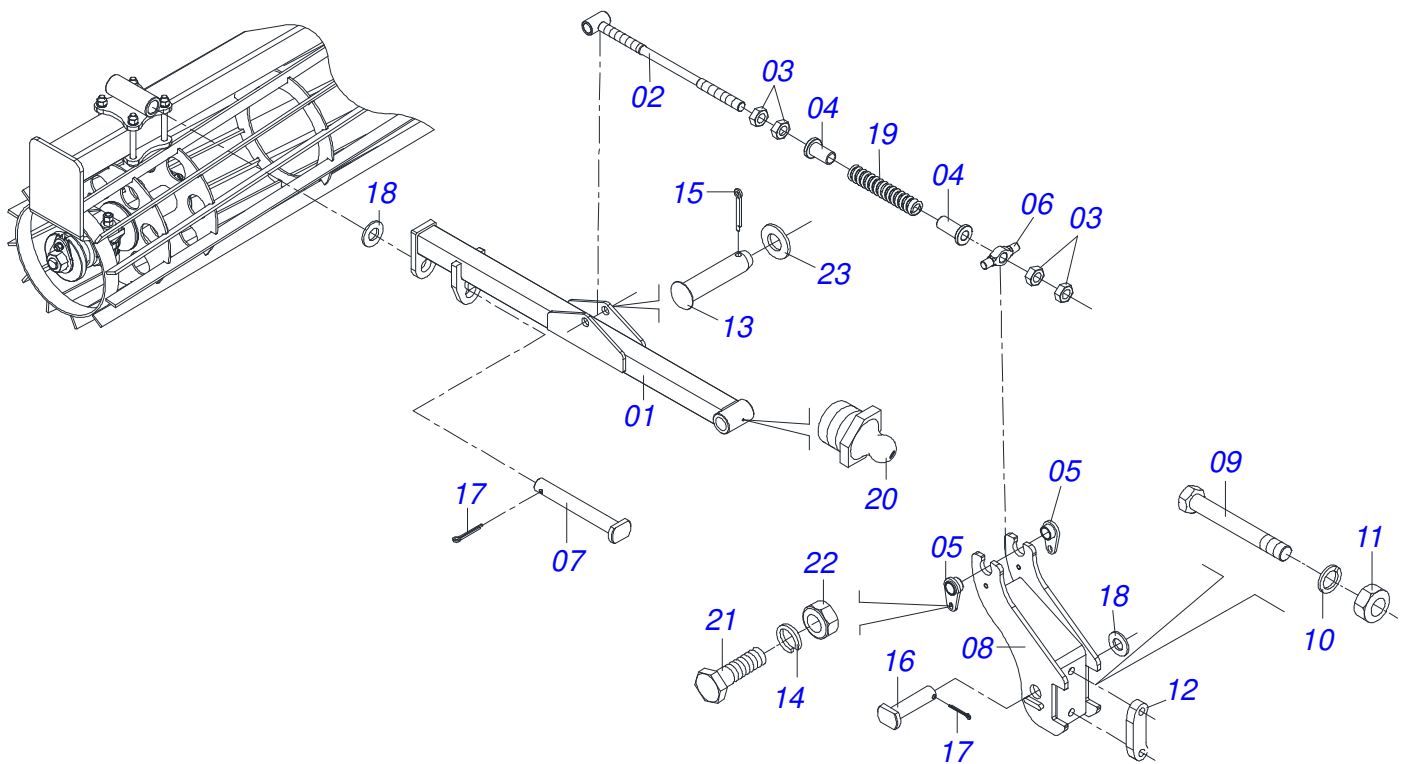

Item	Código	Descrição	Ver Pág.	QT
01	0521066934	BRACO ROLO DESTORROADOR 1200 STAC P 500		01
02	0521065532	VARAO MOLA R.1 UNC X 570		01
03	0501010059	PORCA SEXTAVADA 1 UNC (PESADA) G.5 ZN		04
04	0571011377	LUVA GUIA MOLA		02
05	0521063151	TRAVA MUNHAO ARTICULACAO VARAO MOLA		02
06	0571011378	MUNHAO ARTICULACAO VARAO MOLA		01
07	0521062685	EIXO ARTICULACAO 38,1 X 215		01
08	0521065529	SUPORTE FIXACAO ROLO DESTORROADOR 300MM		01
09	0503014744	PARAFUSO 3/4 UNF X 7.1/2 C S G.7 ZN		02
10	0503010023	ARRUELA PRESSAO 3/4 ZN		02
11	0503010335	PORCA S. 3/4 UNF (PESADA) G.5 ZN		02
12	0571011609	PLACA FIXACAO DISCO CORTE		01
13	0521010578	EIXO JUNCAO 25 X 110 FURO 95 ZN		01
14	0503010019	ARRUELA PRESSAO 1/2		02
15	0503010523	CONTRAPINO 1/4 X 2		01
16	0521010808	EIXO JUNCAO 37,50 X 138 ZN		01
17	0503012267	CONTRAPINO 5/16 X 3 1G13142		02
18	0511019685	ARRUELA LISA 38,50 X 60 X 1,90 ZN		02
19	0503031575	MOLA COMPRESSAO		01
20	0503010002	GRAXEIRA 1800		01
21	0503010920	PARAFUSO 1/2 UNC X 1.1/2 C S G.5		02
22	0503010060	PORCA SEXTAVADA 1/2 UNC G.5		02
23	0511015346	ARRUELA LISA 26 X 41,50 X 1,50 ZN		01