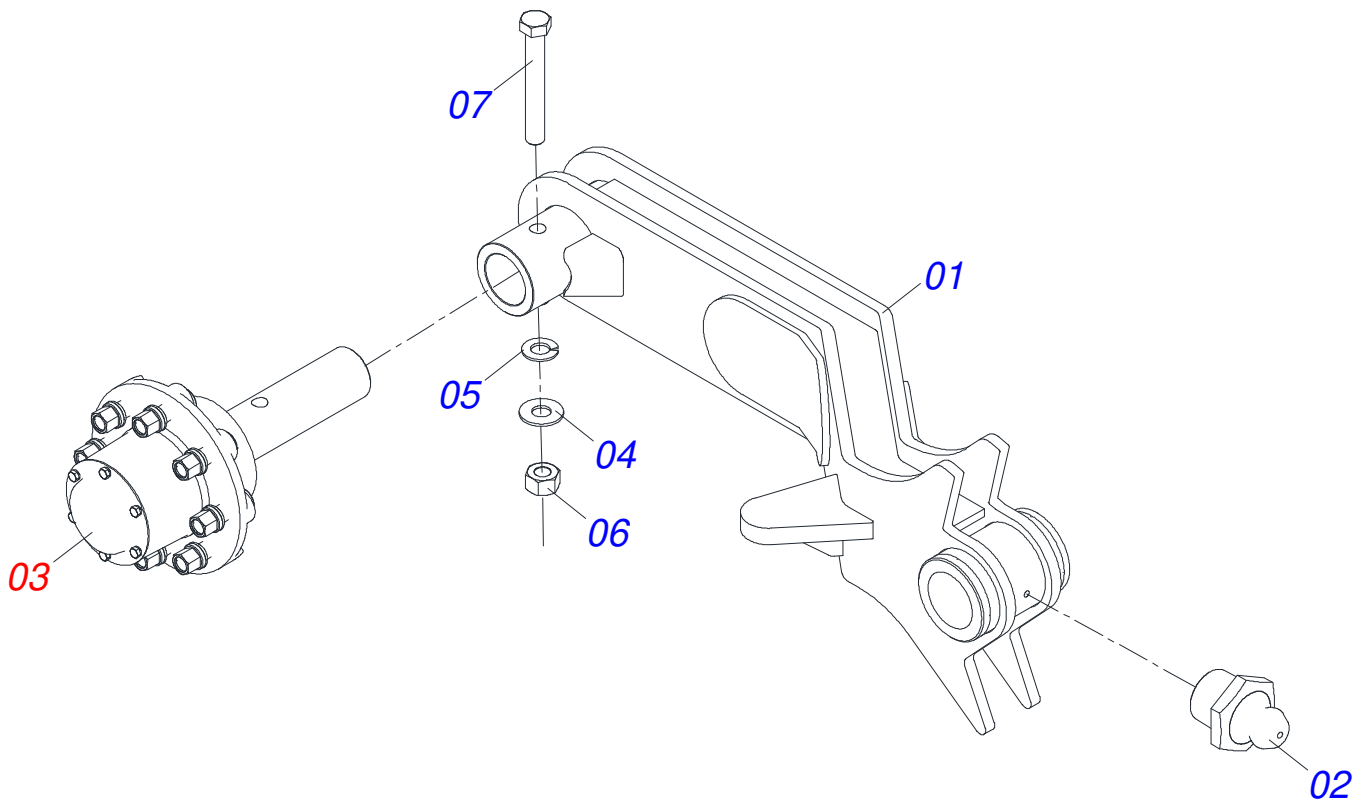

Item	Código	Descrição	Ver Pág.	QT
01	0521066900	RODEIRO DIREITO		01
02	0503010002	GRAXEIRA 1800		01
03	0511059615	CUBO COMPLETO	9	01
04	0501017065	ARRUELA LISA 20 X 45 X 3,00 ZN		01
05	0503010023	ARRUELA PRESSAO 3/4 ZN		01
06	0503010014	PORCA SEXTAVADA 3/4 UNC (PESADA) G.5 ZN		01
07	0503013185	PARAFUSO 3/4 UNC X 5.1/2 C S G.7 ZN		01