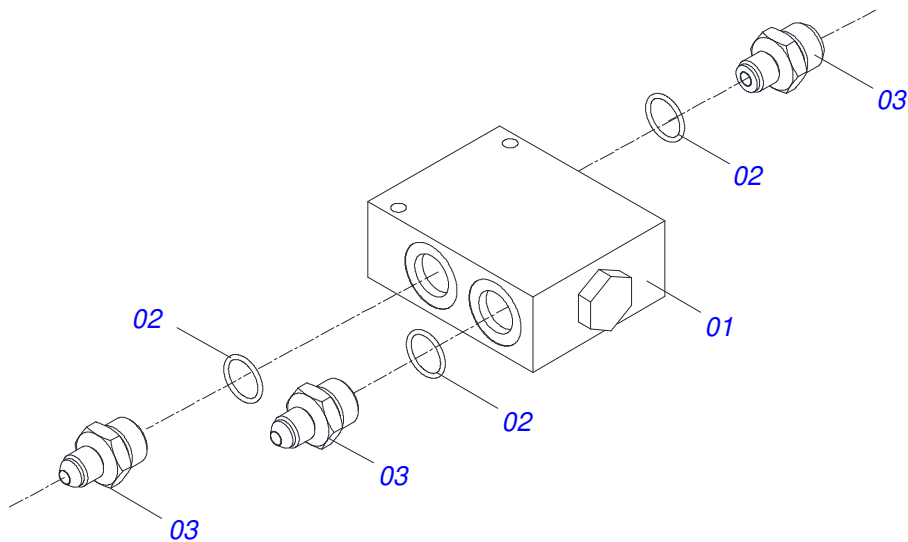

Item	Código	Descrição	Ver Pág.	QT
01	0503016227	VALVULA DIVISORA FLUXO FD524512TN66		01
02	0503011109	ANEL O RING 2-119 N 3006 9B		03
03	0521014704	NIPLE 3/4 UNF X 1.1/16 UN X 52		03