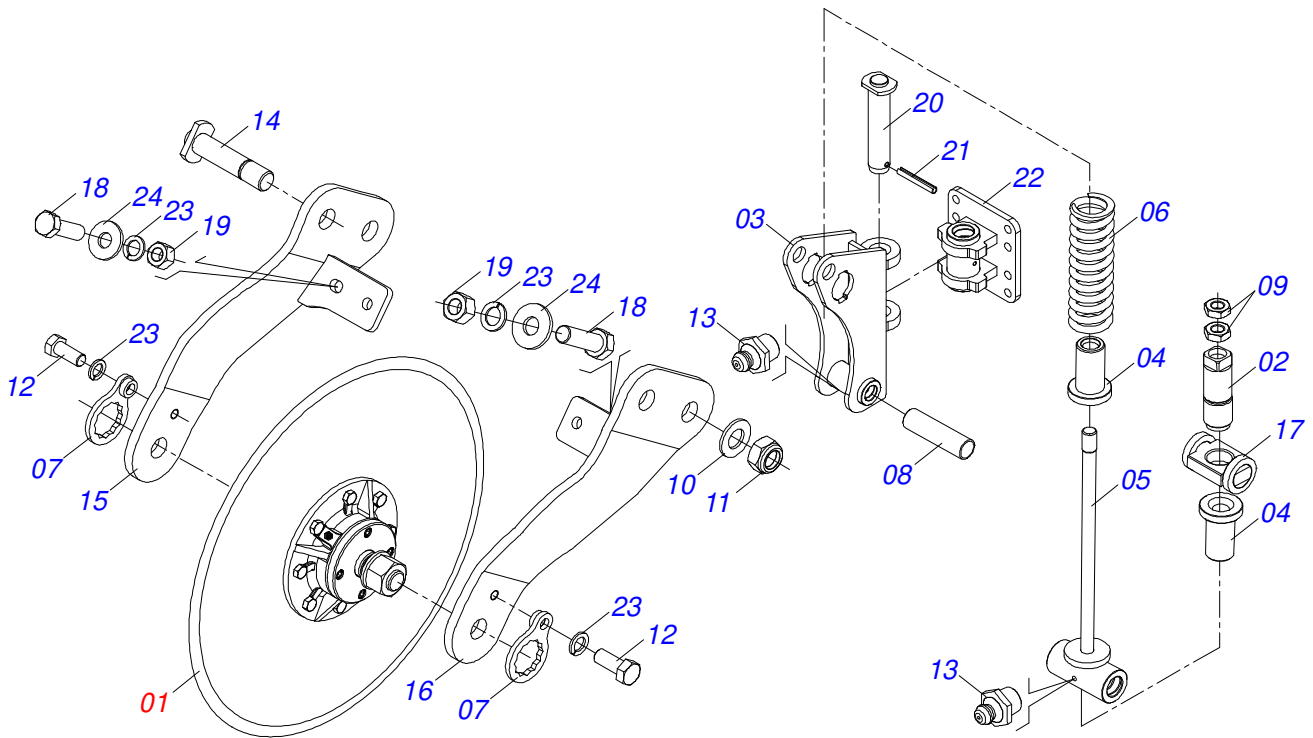

Item	Código	Descrição	Ver Pág.	QT
01	0511053370	DISCO CORTE 24"X7,5 COM CAIXA		01
02	0571010668	FUSO REGULADOR R.2"		01
03	0521065137	FIXADOR TRASEIRO DISCO CORTE		01
04	0571010669	LUVA Ø28,58 X Ø50 X 105		02
05	0521062925	VARAO MOLA 508		01
06	0503031390	MOLA COMPRESSOR 52,50 X 247 X 1/2		01
07	0501069637	TRAVA PORCA EIXO DC		02
08	0551014549	LUVA 32,54 X 37,80 X 140		02
09	0503013635	PORCA 1 NC SEXTAVADA 1.5/8 BAIXA ZN		02
10	0501017779	ARRUELA LISA 32 X 60 X 4,75		02
11	0503010044	PORCA SEXTAVADA AUTOTRAVANTE COM NYLON 1.1/4 UNF BAIXA G.5 ZN		02
12	0503011267	PARAFUSO 5/8 UNC X 1.1/2 C S G.5 ZN		02
13	0503010002	GRAXEIRA 1800		03
14	0521062926	EIXO JUNCAO Ø31,75XR.1.1/4"UNF12FPP		02
15	0521062924	BRAÇO ESQUERDO DISCO CORTE		01
16	0521064686	BRACO DIREITO DISCO CORTE		01
17	0521064687	CONTRAPORCA MOLA R.2"UNC		01
18	0501010100	PARAFUSO 5/8 UNC X 2 CS G.5 ZN		02
19	0503010013	PORCA SEXTAVADA 5/8 UNC G.5 ZN		02
20	0521065131	EIXO JUNCAO 49,90 X 207 COM TRAVA		01
21	0503016184	PINO ELASTICO 10 X 70 005437-3		01
22	0521065132	SUPORTE FIXADOR DE DISCO CORTE		01
23	0503810027	ARRUELA PRESSAO 5/8 SA		08
24	0501012140	ARRUELA LISA 16,50 X 40 X 4,00 ZN		02