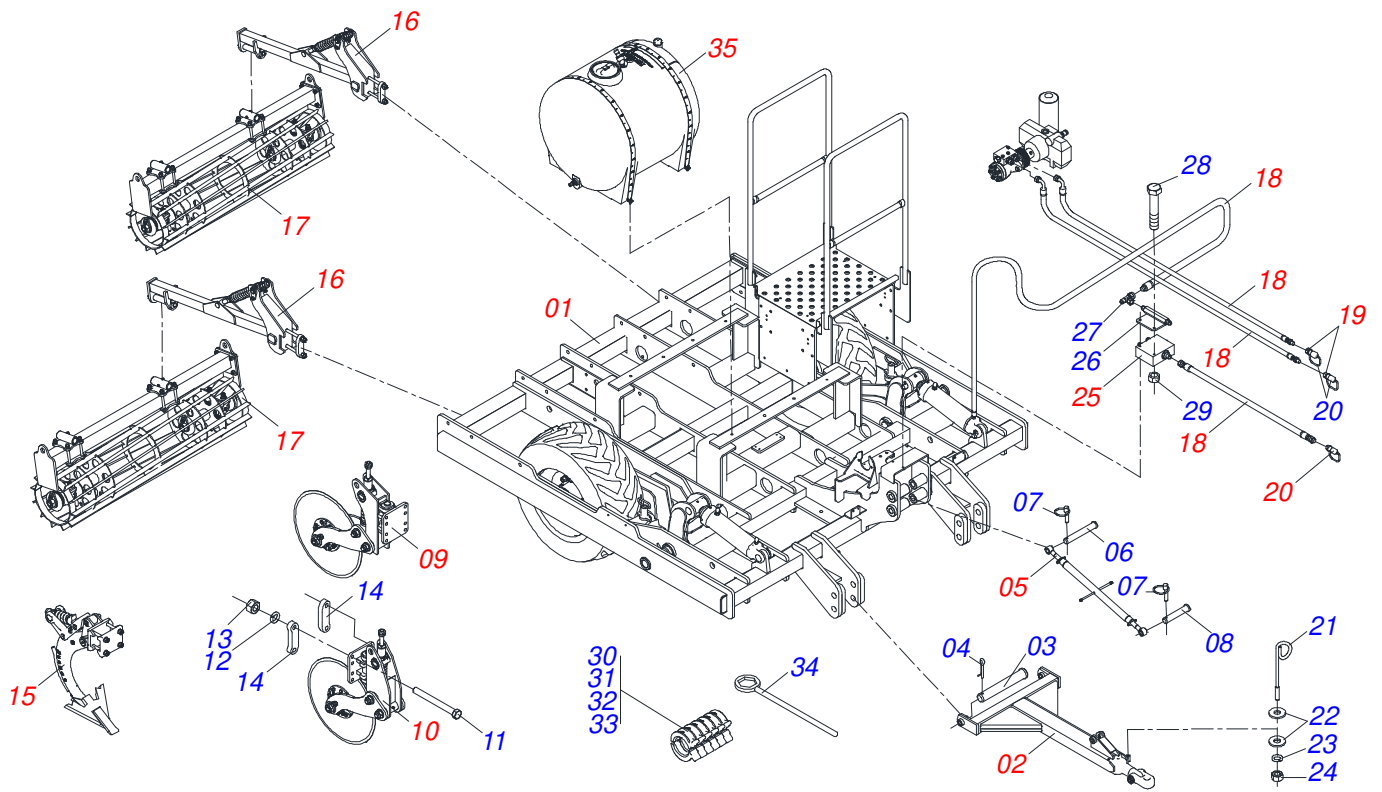

Item	Código	Descrição	Ver Pág.	QT
001	0511059869	CHASSI SEMI MONTADO (05 HASTES)	5	01
002	0511059186	CABECALHO COMPLETO	10	01
003	0531016023	EIXO INFERIOR ENGATE		02
004	0503010523	CONTRAPINO 1/4 X 2		02
005	0501054088	ESTABILIZADOR CABECALHO COMPLETO	19	01
006	0531017716	EIXO EXTENSOR DE CABEÇALHO		01
007	0503030085	PINO TRAVA 5,7 X 40		02
008	0581011537	EIXO EXTENSOR CABECALHO (345)		01
009	0521044567	DISCO CORTE TRASEIRO 24"	20	02
010	0521044568	DISCO CORTE DIANTEIRO 24"	21	03
011	0503014744	PARAFUSO 3/4 UNF X 7.1/2 C S G.7 ZN		20
012	0503010023	ARRUELA PRESSAO 3/4 ZN		20
013	0503010335	PORCA S. 3/4 UNF (PESADA) G.5 ZN		20
014	0571011609	PLACA FIXACAO DISCO CORTE		10
015	0511048955	SISTEMA HASTE COMPLETA COM CONDUTOR	23	05
016	0511059188	BRACO ROLO DESTORROADOR COMPLETO	24	04
017	0521045127	ROLO DESTORROADOR COMPLETO 1390		02
018	0511059300	JOGO MANGUEIRAS (05 HASTES)	18	01
019	0503011627	MACHO ENGATE RAPIDO AGRICOLA 1/2 NPT		02
020	0503011882	TAMPA PLASTICA PARA ENGATE RAPIDO MACHO		02
021	0501013658	CORPO SUPORTE MANGUEIRA		02
022	0501017066	ARRUELA LISA 20 X 30 X 3,00 ZN		04
023	0503010023	ARRUELA PRESSAO 3/4 ZN		04
024	0503010014	PORCA SEXTAVADA 3/4 UNC (PESADA) G.5 ZN		04
025	0511057381	VALVULA DIVISORA FLUXO	28	01
026	0521066121	DISTRIBUIDOR OLEO R3/4 UNF JIC		01
027	0503037376	ADAPTADOR T COM PORCA GIRATORIA CENTRAL 3/4		01
028	0503011053	PARAFUSO 5/16 UNC X 3 C S G.5 ZN		02
029	0503010337	PORCA SEXTAVADA 5/16 UNC G.5 ZN		02
030	0501047895	TOPADOR 25 PARA CILINDRO		06
031	0501047885	TOPADOR 30 PARA CILINDRO 1.3/4 2 2.1/8		02