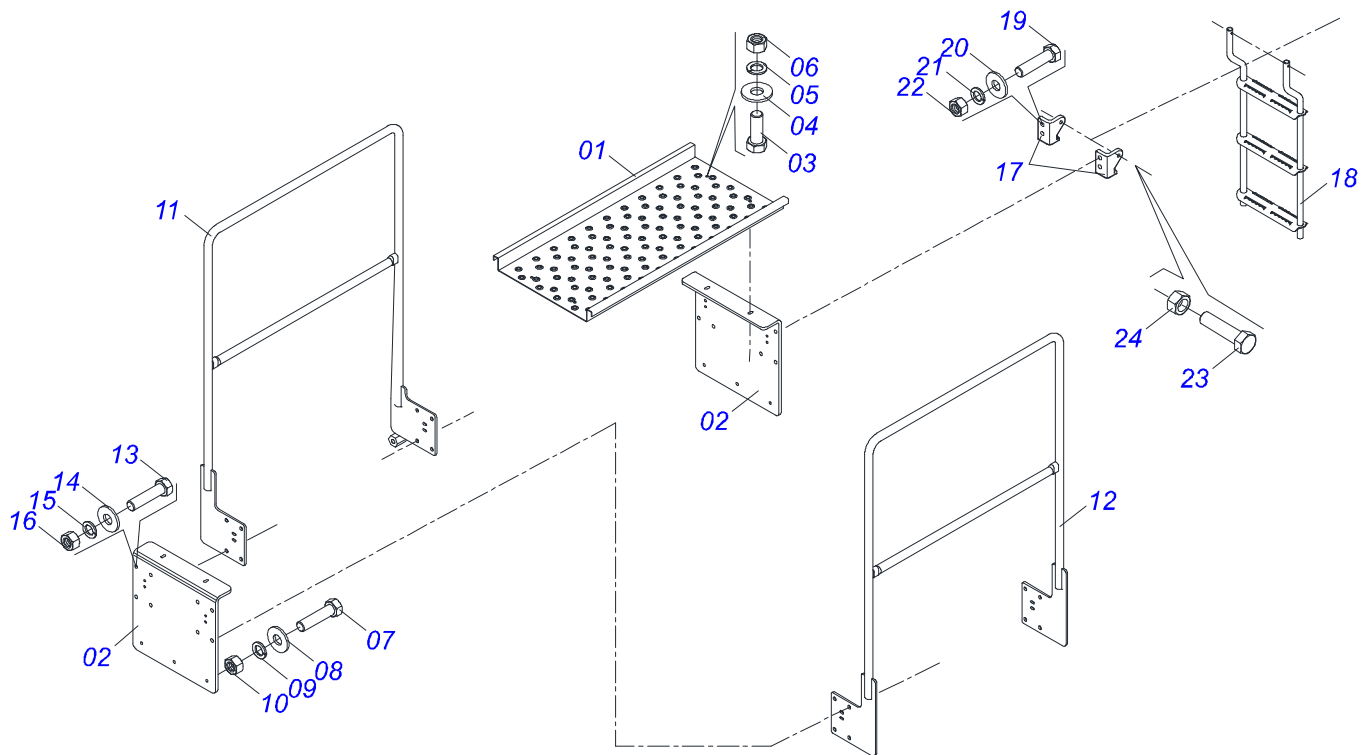

Item	Código	Descrição	Ver Pág.	QT
01	0521067294	PLATAFORMA ACESSO		01
02	0581012810	BASE FIXACAO PLATAFORMA		02
03	0503010751	PARAFUSO 3/8 UNC X 1.1/4 CS G.5 ZN		04
04	0501010984	ARRUELA LISA 10,50 X 27 X 3,00		04
05	0503010025	ARRUELA PRESSAO 3/8		04
06	0503010026	PORCA SEXTAVADA 3/8 UNC G.5 ZN		04
07	0503011236	PARAFUSO 3/8 UNC X 2 C S G.7 ZN		06
08	0501010984	ARRUELA LISA 10,50 X 27 X 3,00		06
09	0503010025	ARRUELA PRESSAO 3/8		06
10	0503010026	PORCA SEXTAVADA 3/8 UNC G.5 ZN		06
11	0521067291	CORRIMAO LATERAL DIREITO		01
12	0521067290	CORRIMAO LATERAL		01
13	0503010232	PARAFUSO 5/8" UNC X 1.3/4" C S G.5 ZN		16
14	0501010301	ARRUELA LISA 16 X 29,50 X 3,00 ZN		16
15	0503010027	ARRUELA PRESSAO 5/8 ZN		16
16	0503010013	PORCA SEXTAVADA 5/8 UNC G.5 ZN		16
17	0502012742	SUPORTE FIXACAO ESCADA		02
18	0521066904	ESCADA		01
19	0503010849	PARAFUSO 3/8 UNC X 1.1/2 C S G.5 ZN		04
20	0501013518	ARRUELA LISA 10,50 X 24 X 1,50 ZN		04
21	0503010025	ARRUELA PRESSAO 3/8		04
22	0503010026	PORCA SEXTAVADA 3/8 UNC G.5 ZN		04
23	0503011179	PARAFUSO 3/8 UNC X 2.1/4 C S G.5 ZN		02
24	0503013357	PORCA SEXTAVADA AUTOTRAVANTE COM NYLON 3/8 UNC BAIXA G.5 ZN		02