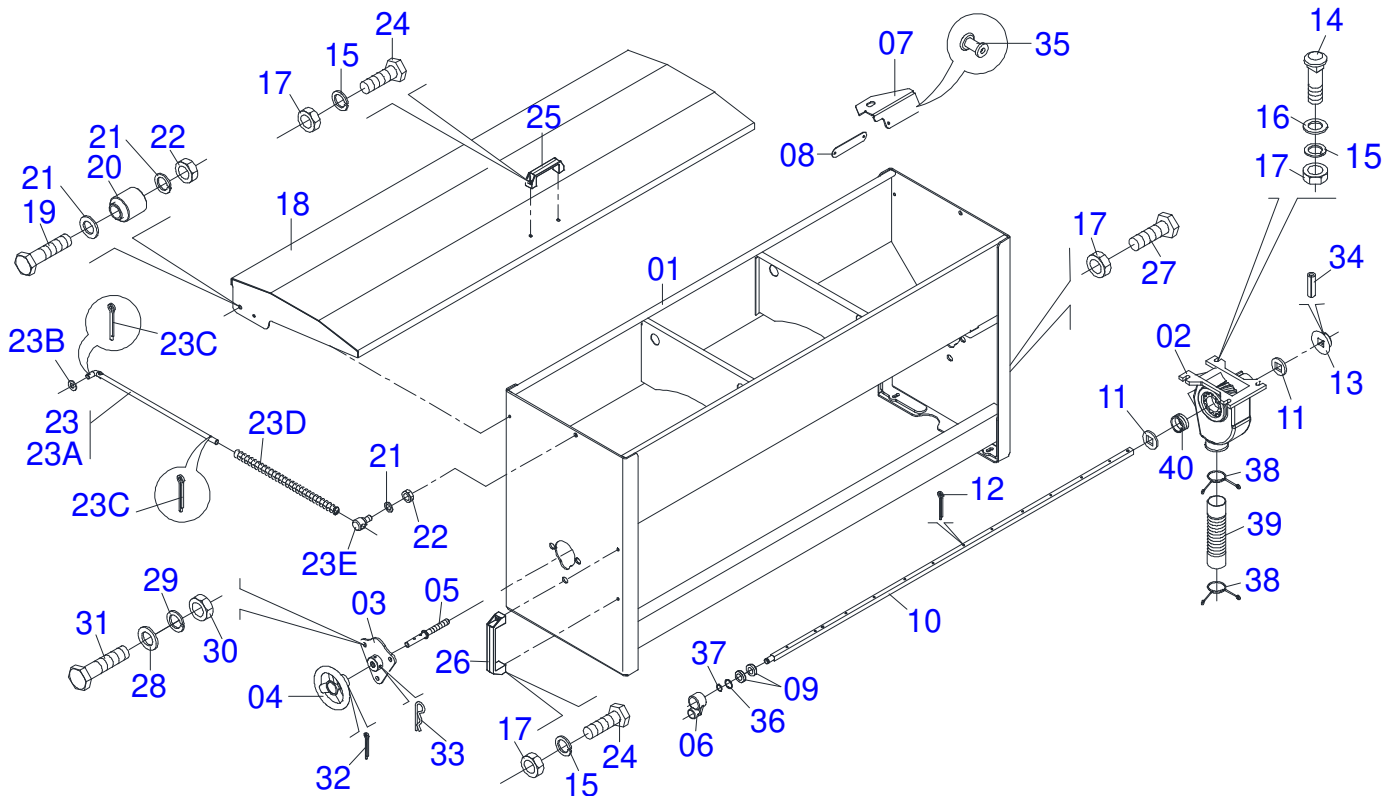

Item	Código	Descrição	Ver Pág.	QT
01	0521065714	CAIXA SEMENTE 06 BOCAS EST/MATIC		01
02	0503032990	CAIXA DISTRIBUIDOR SEMENTE COMPLETO		06
03	0521065734	SUPORTE VOLANTE		01
04	0551019597	VOLANTE 3 RAIOS V3R 140		01
05	0541015305	FUSO VOLANTE		01
06	0502012325	MANCAL REGULADOR SEMENTE		01
07	0561017360	SUPORTE ESCALA SEMENTE		01
08	0503030886	ESCALA ALUMINIO DOSAGEM SEMENTE 0A6		01
09	0503012882	ROLAMENTO 6202 2RS1		02
10	0571018164	EIXO DISTRIBUIDOR SEMENTE 1520		01
11	0541015361	ARRUELA LISA Q16,5 X 52 X3,00		12
12	0503010257	CONTRAPINO 1/8 X 1 SA 1G13310		12
13	0503032423	DOSADOR MAIOR		01
14	0503011953	PARAFUSO 5/16 UNC X 1 CAPQ G.2 ZN		24
15	0503010179	ARRUELA PRESSAO 5/16 ZN 1K01528		30
16	0501010694	ARRUELA LISA 8,50 X 18 X 1,50 ZN		26
17	0503010337	PORCA SEXTAVADA 5/16 UNC G.5 ZN		32
18	0521065718	TAMPA CAIXA 1648		01
19	0503010421	PARAFUSO 5/16 UNC X 1.1/2 C S G.2 ZN		02
20	0521011116	LUVA ARTICULACAO TAMPA		02
21	0501010984	ARRUELA LISA 10,50 X 27 X 3,00		02
22	0503010026	PORCA SEXTAVADA 3/8 UNC G.5 ZN		02
23	0501051927	EIXO ARTICULADO TAMPA COMPLETO		02
23A	0521011120	EIXO ARTICULACAO TAMPA		02
23B	0501010694	ARRUELA LISA 8,50 X 18 X 1,50 ZN		02
23C	0503010140	CONTRAPINO 1/8 X 3/4		04
23D	0503031329	MOLA COMPRESSAO 9 X 2,5 X 295		02
23E	0521011117	EIXO MOLA ARTICULACAO 1G138540		02
24	0503010363	PARAFUSO 5/16 UNC X 1 C S G.2 ZN		04
25	0503011907	ALCA NYLON		01
26	0503011957	ALCA NYLON		01