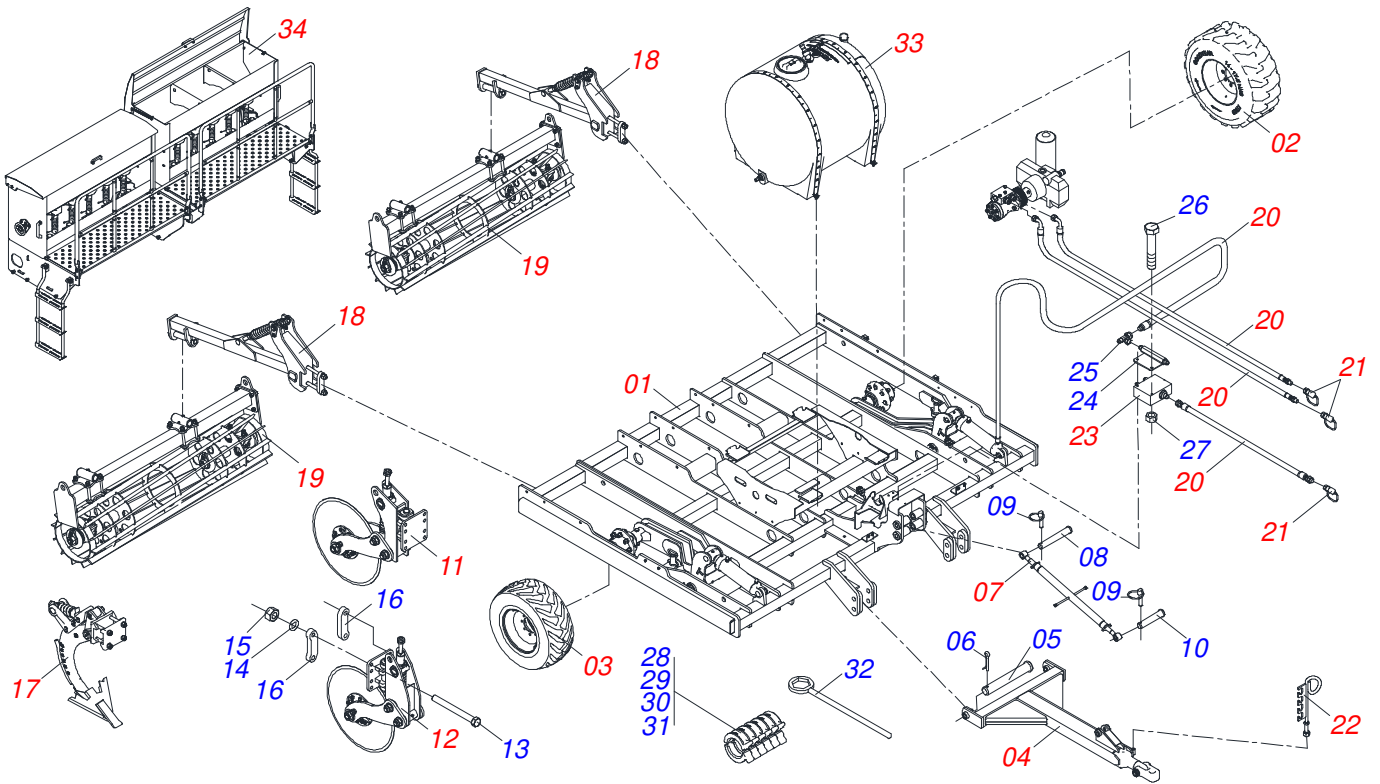

# INDICE

0521047427	CHASSI COMPLETO COM CAIXA SEMENTE (07 HASTES)	1
0521047432	CHASSI COMPLETO (07 HASTES)	2
0521046157	CHASSI COMPLETO (05 HASTES)	3
0521051189	CHASSI SEMI MONTADO (07 HASTES)	4
0511059869	CHASSI SEMI MONTADO (05 HASTES)	5
0521046321	CILINDRO HIDRAULICO 50,80 X 101,60 X 563 X 251	6
0511059685	RODADO ESQUERDO COMPLETO	7
0511059787	RODADO DIREITO COMPLETO	8
0511059615	CUBO COMPLETO	9
0511059186	CABECALHO COMPLETO	10
0521051185	KIT PULVERIZACAO HIDRAULICO (07 HASTES)	11
0511059870	KIT PULVERIZADOR HIDRAULICO	12
0521051177	TANQUE HERBICIDA COMPLETO	13
0511058936	RESERVATORIO COMPLETO	14
0521046320	DISTRIBUIDOR HERBICIDA 7 VIAS COMPLETO	15
0511059272	DISTRIBUIDOR HERBICIDA 5 VIAS COMPLETO	16
0511059200	JOGO MANGUEIRAS (07 HASTES)	17
0511059300	JOGO MANGUEIRAS (05 HASTES)	18
0501054088	ESTABILIZADOR CABECALHO COMPLETO	19
0521044567	DISCO CORTE TRASEIRO 24"	20
0521044568	DISCO CORTE DIANTEIRO 24"	21
0501057526	CAIXA DISCO CORTE	22
0511048955	SISTEMA HASTE COMPLETA COM CONDUTOR	23
0511059188	BRACO ROLO DESTORROADOR COMPLETO	24
0521045128	ROLO DESTORROADOR COMPLETO	25
0501053834	MACHO ENGATE RAPIDO 1/2 NPT	26
0501040364	SUPORTE MANGUEIRA COMPLETO	27
0511057381	VALVULA DIVISORA FLUXO	28
0521051176	CAIXA SEMENTE FINA COMPLETA	29
0511056927	CAIXA SEMENTE FINA ESQUERDA	30
0511056925	CAIXA SEMENTE FINA DIREITA	31
0521051192	ESCADA LATERAL COMPLETA	32
0511059788	PLATAFORMA COMPLETA (07 HASTES)	33
0511059868	PLATAFORMA COMPLETA (05 HASTES)	34