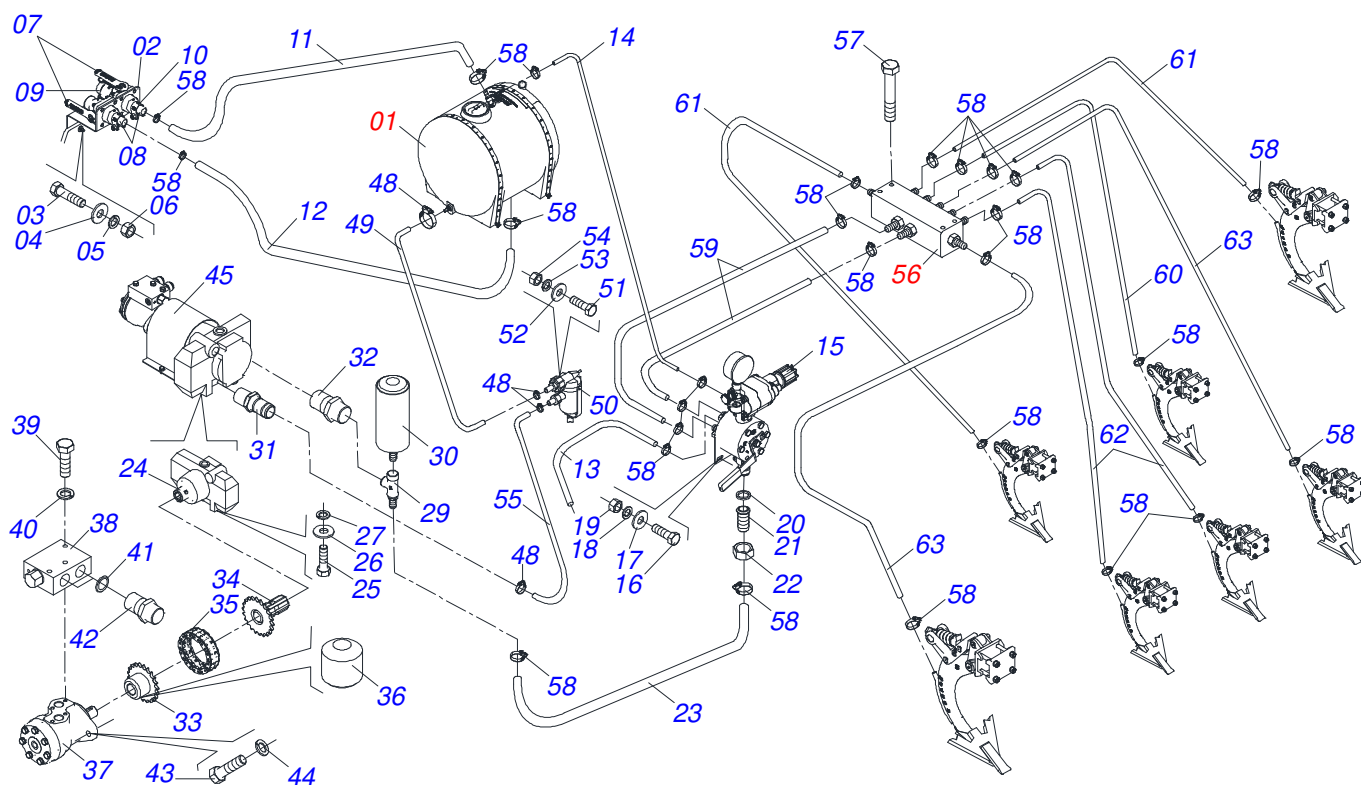

Item	Código	Descrição	Ver Pág.	QT
001	0521051177	TANQUE HERBICIDA COMPLETO	13	01
002	0581012807	SUPORTE ABASTECIMENTO RAPIDO		01
003	0501011532	PARAFUSO 3/8 UNC X 1.3/4 C S G.2 ZN		02
004	0501010984	ARRUELA LISA 10,50 X 27 X 3,00		02
005	0503010025	ARRUELA PRESSAO 3/8		02
006	0503010026	PORCA SEXTAVADA 3/8 UNC G.5 ZN		02
007	0503014972	VALVULA 2" ENGATE RAPIDO MACHO		02
008	0503014975	BICO R 1.1/2 P/ MANGUEIRA 2 HB 200-150		02
009	0503016180	ACOPLAMENTO FEMEA 2" R M 2"		01
010	0503014284	ABRACADEIRA MS 3947		04
011	0501082082	MANG 1.1/2 X 2500 AB-AB PRETA		01
012	0501082125	MANG 1.1/2 X 1550 AB-AB PRETA		01
013	0551016275	MANGUEIRA 1/2 X 1800 AB-AB SANSUY LARANJ		01
014	0581012944	MANGUEIRA 3/4 X 2200 AB-AB SANSUY LARANJA		01
015	0503013908	COMANDO JACTO P/42L/MIN 188102		01
016	0503016506	PARAFUSO 5/16 UNC X 3/4 C S G.5 ZN		02
017	0501013518	ARRUELA LISA 10,50 X 24 X 1,50 ZN		02
018	0503010179	ARRUELA PRESSAO 5/16 ZN 1K01528		02
019	0503010337	PORCA SEXTAVADA 5/16 UNC G.5 ZN		02
020	0503013976	GAXETA ACOPLAMENTO MANGUEIRA 3/4		01
021	0571010261	ACOPLAMENTO MANGUEIRA 3/4 PVC		01
022	0503013974	PORCA ACOPLAMENTO PARA MANGUEIRA 3/4		01
023	0551014211	MANGUEIRA 3/4 X 1100 AB-AB SANSUY LARANJA		01
024	0503013907	BOMBA JP 401 005280 1G131847		01
025	0503010365	PARAFUSO 5/16 UNC X 1.1/4 C S G.5 ZN		04
026	0501010984	ARRUELA LISA 10,50 X 27 X 3,00		04
027	0503010179	ARRUELA PRESSAO 5/16 ZN 1K01528		04
028	0501082128	MANG 1/2 X 4600 AB-AB SANSUY LARANJA		02
029	0503017453	TEE GALVANIZADO 3/4"		01
030	0503014740	CAMARA COMPENSADORA JACTO 408054		01
031	0503014257	BICO MANGUEIRA 3/4 011114 JACTO		01