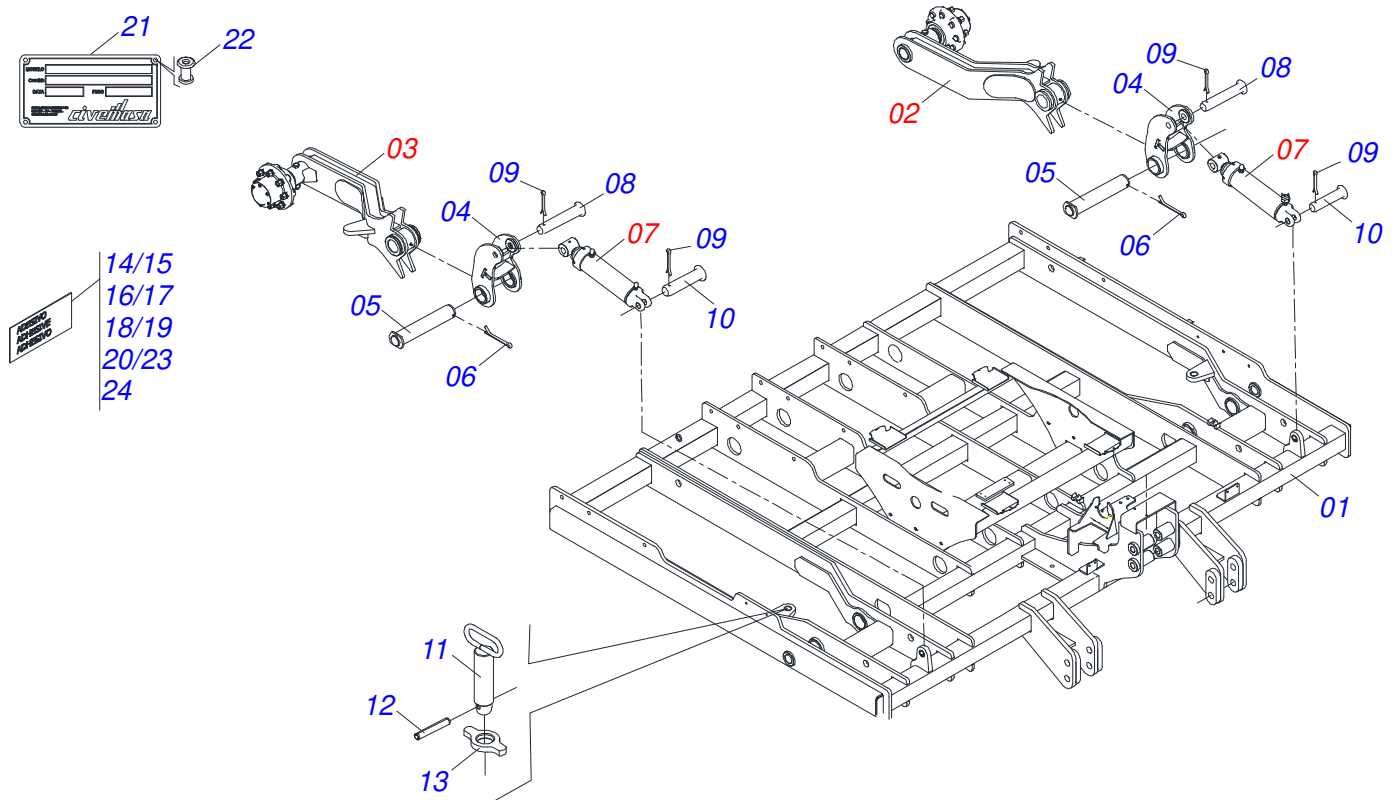

Item	Código	Descrição	Ver Pág.	QT
001	0521066894	CHASSI		01
002	0511059787	RODADO DIREITO COMPLETO	8	01
003	0511059685	RODADO ESQUERDO COMPLETO	7	01
004	0521066896	ARTICULADOR RODEIRO		02
005	0521066899	EIXO 76 X 380 COM TRAVA		02
006	0503010074	CONTRAPINO 3/8 X 4		02
007	0521046321	CILINDRO HIDRAULICO 50,80 X 101,60 X 563 X 251	6	02
008	0521010547	EIXO JUNCAO 31,75 X 165 FURO 150 ZN		02
009	0503010523	CONTRAPINO 1/4 X 2		04
010	0521012538	EIXO JUNCAO 31,75 X 90 FURO 75 ZN		02
011	0521064086	FUSO REGULADOR RODEIRO		02
012	0503010839	PINO ELASTICO 701192 8 X 50		02
013	0541018672	CONTRAPORCA 1.1/2 DIREITO		02
014	0503031739	ETIQUETA ADESIVA PERIGO 11,7 X 7		01
015	0503031827	ETIQUETA ADESIVA LUBRIFICACAO E REAPERTO DIARIO		02
016	0503031428	ETIQUETA ADESIVA ATENCAO LER MANUAL		01
017	0503033301	EMBLEMA STAC P		02
018	0503033246	EMBLEMA LOGO CIVEMASA 90 X 360		02
019	0503032875	EMBLEMA PERIGO SEGURANCA 11		01
020	0503033647	EMBLEMA AUTO CONTROLE OK APROVADO CIVEMASA		01
021	0503034004	ETIQUETA IDENTIFICACAO ALUMINIO CIVEMASA 61 X 118		01
022	0503010001	REBITE POP ADESIVA 423 3,2 X 5,5		04
023	0503034078	ETIQUETA ADESIVA PONTOS PARA ICAMENTO		04
024	0503032875	EMBLEMA PERIGO SEGURANCA 11		01