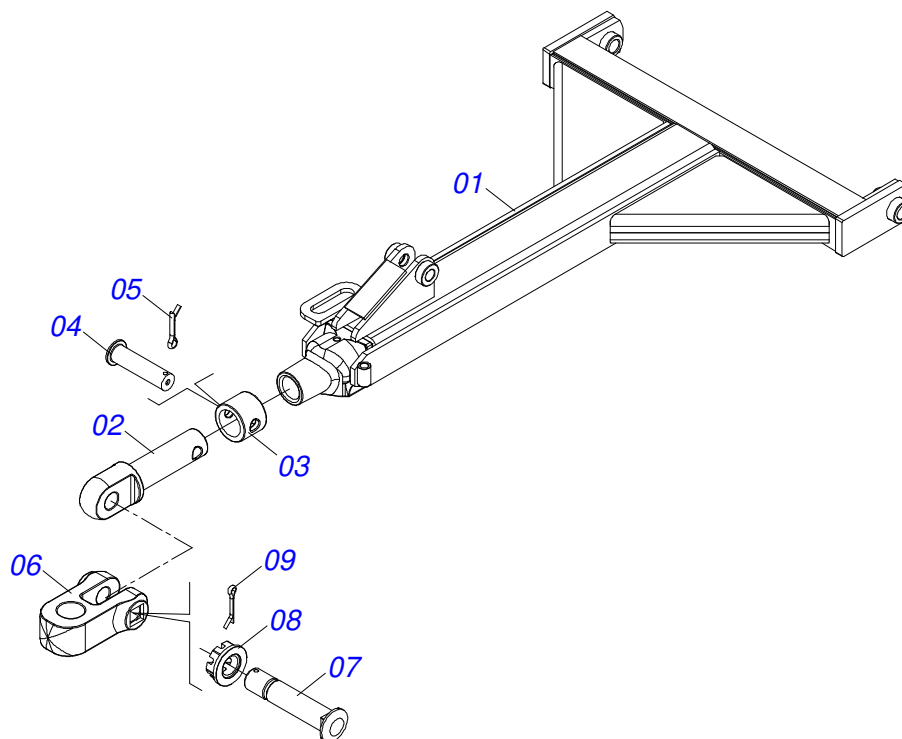

Item	Código	Descrição	Ver Pág.	QT
01	0511063767	CABECALHO		01
02	0502040223	PINO ENGATE RH 91C		01
03	1902040327	ANEL TRAVA ENGATE		01
04	0511014902	EIXO JUNCAO 25 X 100 CAB FRESADA ZN		01
05	0503010571	CONTRAPINO 1/4 X 1.1/2		01
06	1902040733	U DE ENGATE		01
07	0521012545	EIXO JUNCAO 38,00 X 183 PQ		01
08	0501011301	PORCA CASTELO 1.1/2 UNC 6 FPP SEXTAVADA 2.5/16 ZN		01
09	0503010010	CONTRAPINO 1/4 X 2.1/2		01