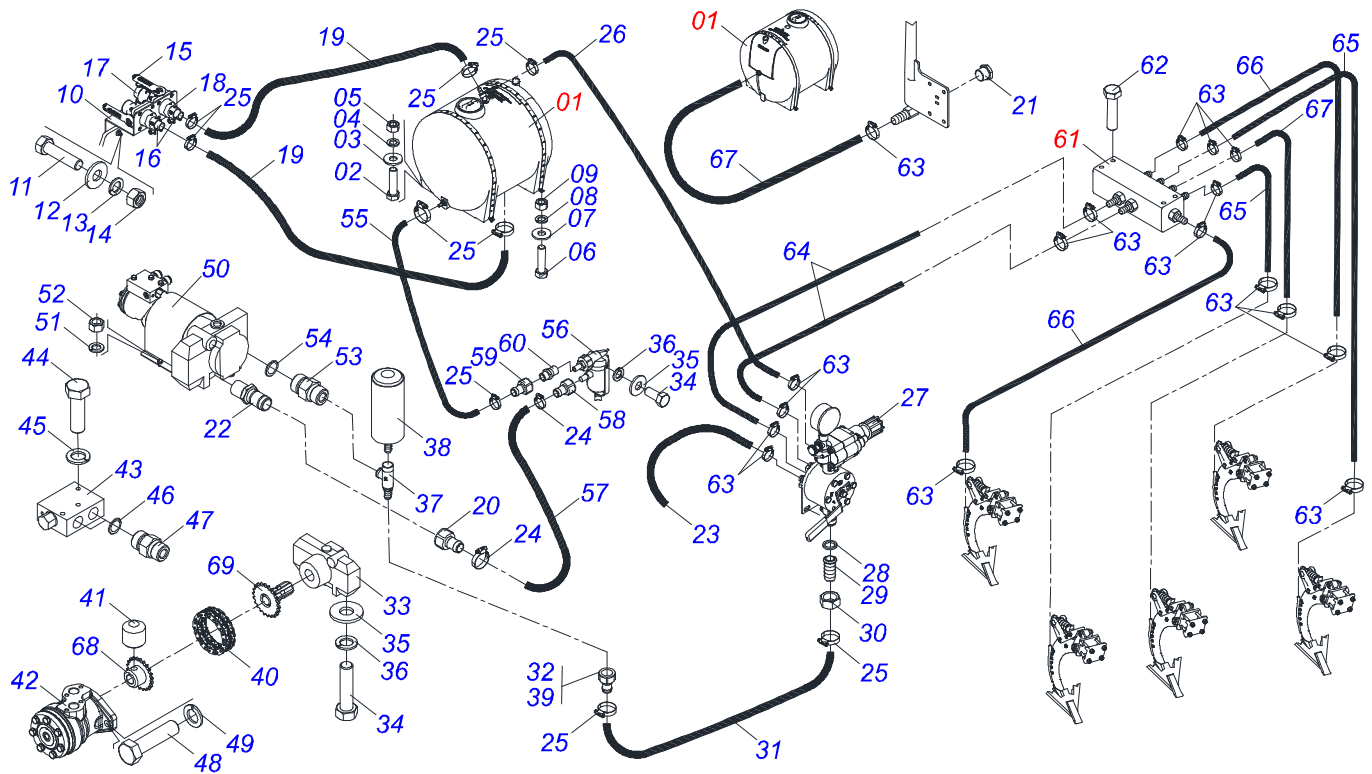

Item	Código	Descrição	Ver Pág.	QT
01	0511058936	RESERVATORIO COMPLETO	14	01
02	0501010422	PARAFUSO 5/8 UNC X 6.1/2 CS G.5 ZN		04
03	0501012140	ARRUELA LISA 16,50 X 40 X 4,00 ZN		04
04	0503010027	ARRUELA PRESSAO 5/8 ZN		04
05	0503010013	PORCA SEXTAVADA 5/8 UNC G.5 ZN		04
06	0503010920	PARAFUSO 1/2 UNC X 1.1/2 C S G.5		04
07	0501013519	ARRUELA LISA 13,50 X 30 X 1,50 ZN		04
08	0503010019	ARRUELA PRESSAO 1/2		04
09	0503010060	PORCA SEXTAVADA 1/2 UNC G.5		04
10	0581012807	SUPORTE ABASTECIMENTO RAPIDO		01
11	0501011532	PARAFUSO 3/8 UNC X 1.3/4 C S G.2 ZN		02
12	0501010984	ARRUELA LISA 10,50 X 27 X 3,00		02
13	0503010025	ARRUELA PRESSAO 3/8		02
14	0503010026	PORCA SEXTAVADA 3/8 UNC G.5 ZN		02
15	0503014972	VALVULA 2" ENGATE RAPIDO MACHO		02
16	0503014975	BICO R 1.1/2 P/ MANGUEIRA 2 HB 200-150		02
17	0503016180	ACOPLAMENTO FEMEA 2" R M 2"		01
18	0503014284	ABRACADEIRA MS 3947		04
19	0581012947	MANGUEIRA 1.1/2 X 1350 AB-AB ESPIRALADA FLEX		02
20	0503013972	BICO DE CONEXAO P/MANGUEIRA 1"		01
21	0571012216	ADAPTADOR BICO MANGUEIRA 3/4 011114 JACTO		01
22	0503013968	NIPLE 3/4 X 1		01
23	0571013297	MANGUEIRA 1/2 X 1500 AB-AB SANSUY LARANJA		02
24	0503010296	ABRACADEIRA 1/2 A 3/4 1319 LARGURA 9MM		02
25	0503013973	ABRACADEIRA 22 X 32 = LARGURA 14MM 1		08
26	0581012944	MANGUEIRA 3/4 X 2200 AB-AB SANSUY LARANJA		01
27	0503013908	COMANDO JACTO P/42L/MIN 188102		01
28	0503013976	GAXETA ACOPLAMENTO MANGUEIRA 3/4		01
29	0571010261	ACOPLAMENTO MANGUEIRA 3/4 PVC		01
30	0503013974	PORCA ACOPLAMENTO PARA MANGUEIRA 3/4		01
31	0551014211	MANGUEIRA 3/4 X 1100 AB-AB SANSUY LARANJA		01