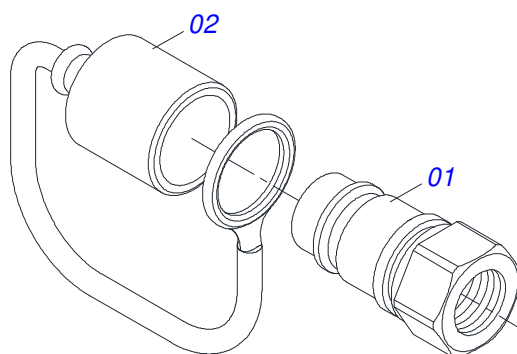

Item	Código	Descrição	Ver Pág.	QT
01	0503011627	MACHO ENGATE RAPIDO AGRICOLA 1/2 NPT		01
02	0503011882	TAMPA PLASTICA PARA ENGATE RAPIDO MACHO		01