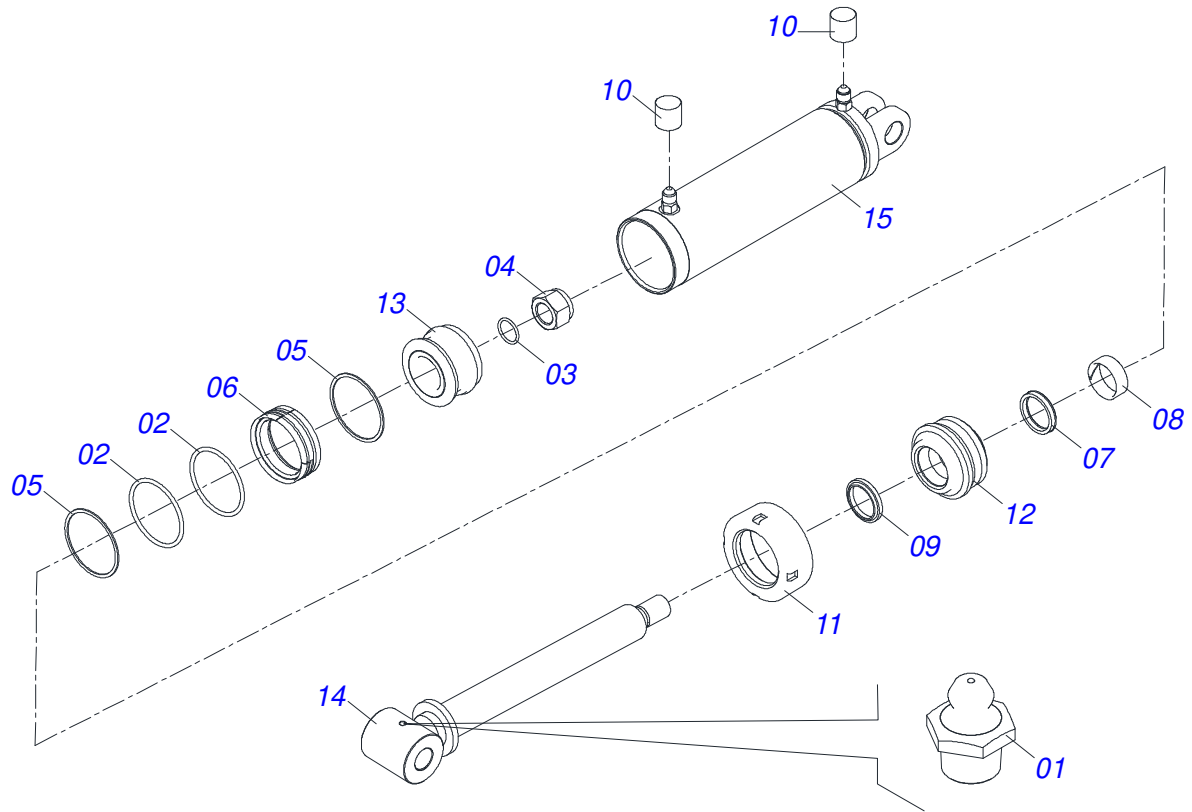

Item	Código	Descrição	Ver Pág.	QT
01	0503010002	GRAXEIRA 1800		01
02	0503010338	ANEL O RING 2-342 N 3006-9B		02
03	0503010345	ANEL O RING 2-218 N 3006-9B 1G04609		01
04	0503010817	PORCA SEXTAVADA AUTOTRAVANTE COM NYLON 1.1/4 UNF ALTA G.5 ZN		01
05	0503011061	ANEL BACK-UP 8-342		02
06	0503015633	VEDACAO SELEMASTER DSM PCB0NB102-NCRO		01
07	0503015636	VEDACAO SCRAPER WAE302000-Z04		01
08	0503018025	ANEL GUIA W2-2250-750 (3097 AGEL)		01
09	0503018026	GAXETA 1870-2000-375 B POLYMAX		01
10	0503030385	PLUG CILINDRICO N-002		02
11	0502012822	TAMPA MOVEL 101,60		01
12	0581010678	SUPORTE ANEIS 50,80 X 101		01
13	0502012842	EMBOLO 50,80 X 101,60		01
14	0521066898	EXTENSOR 50,80 X 492,50		01
15	0511070921	CAMISA 101,60 X 368,50	STAC P	01