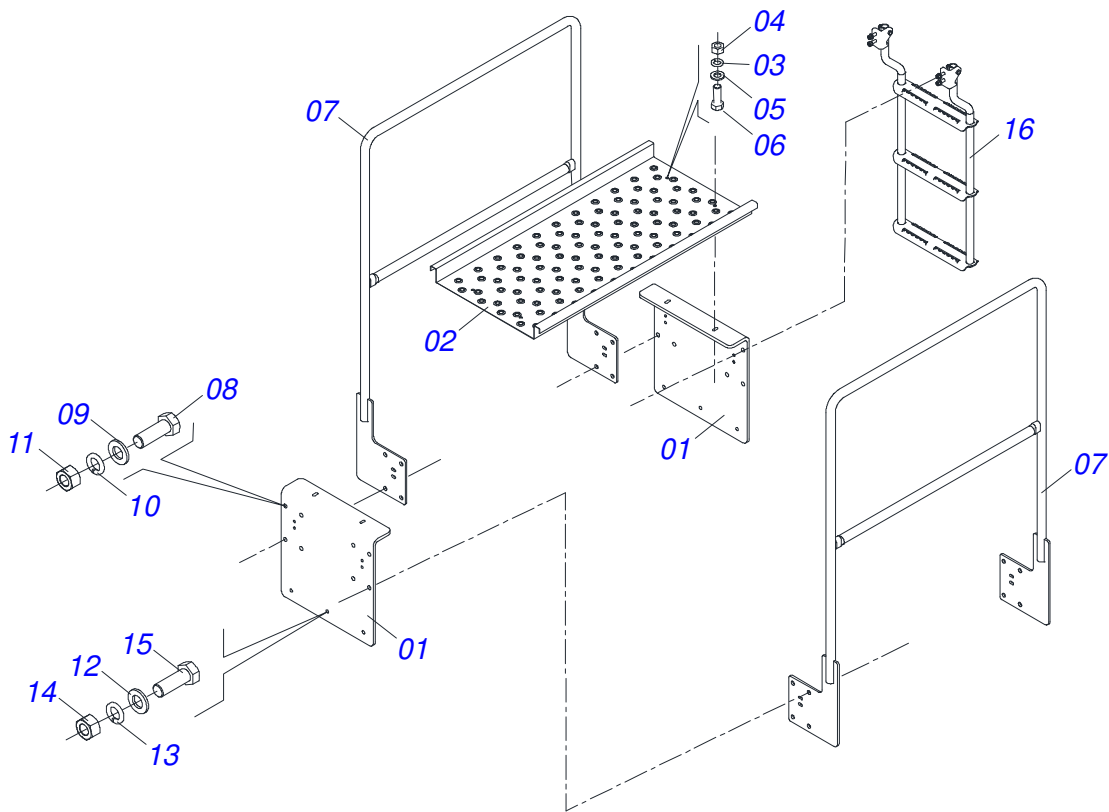

Item	Código	Descrição	Ver Pág.	QT
01	0581012810	BASE FIXACAO PLATAFORMA		02
02	0581012943	BASE PLATAFORMA		01
03	0503010025	ARRUELA PRESSAO 3/8		04
04	0503010026	PORCA SEXTAVADA 3/8 UNC G.5 ZN		04
05	0501010984	ARRUELA LISA 10,50 X 27 X 3,00		04
06	0503010751	PARAFUSO 3/8 UNC X 1.1/4 CS G.5 ZN		04
07	0521067288	CORRIMAO LATERAL		02
08	0503010232	PARAFUSO 5/8" UNC X 1.3/4" C S G.5 ZN		16
09	0501010301	ARRUELA LISA 16 X 29,50 X 3,00 ZN		16
10	0503010027	ARRUELA PRESSAO 5/8 ZN		16
11	0503010013	PORCA SEXTAVADA 5/8 UNC G.5 ZN		16
12	0501010937	ARRUELA LISA 13,50 X 28 X 3,00 ZN		06
13	0503010019	ARRUELA PRESSAO 1/2		06
14	0503010060	PORCA SEXTAVADA 1/2 UNC G.5		06
15	0503010905	PARAFUSO 1/2 UNC X 2.1/4 C S G.5 ZN		06
16	0521051192	ESCADA LATERAL COMPLETA	32	01