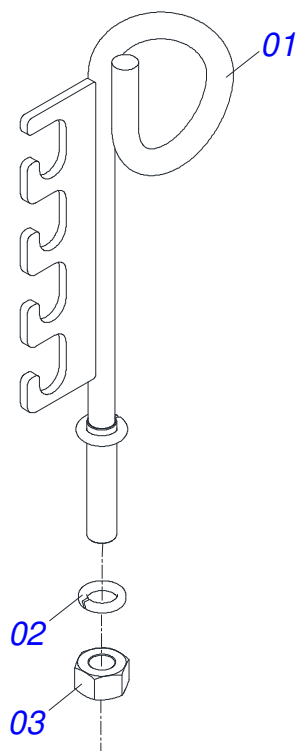

Item	Código	Descrição	Ver Pág.	QT
01	0501060409	SUPOORTE MANGUEIRA 3/4 X 640		01
02	0503011442	ARRUELA PRESSAO 3/4 SA		01
03	0503010014	PORCA SEXTAVADA 3/4 UNC (PESADA) G.5 ZN		01