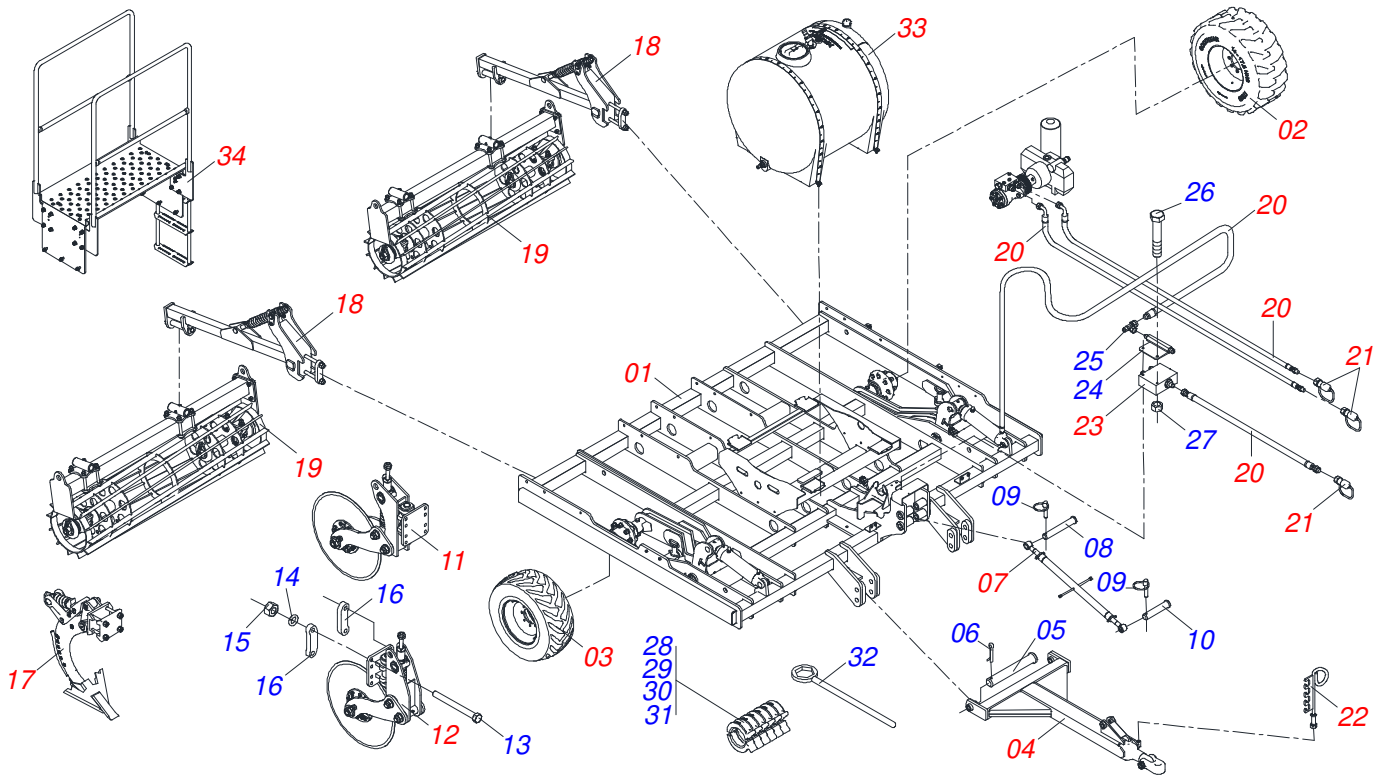

Item	Código	Descrição	Ver Pág.	QT
001	0521051189	CHASSI SEMI MONTADO (07 HASTES)	4	01
002	0511058278	RODA COM PNEU 14 X 17.5/14L TR SK900 DIREITO		01
003	0503060684	RODA COM PNEU 14 X 17.5/14L TR SK900 ESQUERDO		01
004	0511059186	CABECALHO COMPLETO	10	01
005	0531016023	EIXO INFERIOR ENGATE		02
006	0503010523	CONTRAPINO 1/4 X 2		02
007	0501054088	ESTABILIZADOR CABECALHO COMPLETO	19	01
008	0531017716	EIXO EXTENSOR DE CABEÇALHO		01
009	0503030085	PINO TRAVA 5,7 X 40		02
010	0581011537	EIXO EXTENSOR CABECALHO (345)		01
011	0521044567	DISCO CORTE TRASEIRO 24"	20	02
012	0521044568	DISCO CORTE DIANTEIRO 24"	21	05
013	0503014744	PARAFUSO 3/4 UNF X 7.1/2 C S G.7 ZN		28
014	0503010023	ARRUELA PRESSAO 3/4 ZN		28
015	0503010335	PORCA S. 3/4 UNF (PESADA) G.5 ZN		28
016	0571011609	PLACA FIXACAO DISCO CORTE		14
017	0511048955	SISTEMA HASTE COMPLETA COM CONDUTOR	23	07
018	0511059188	BRACO ROLO DESTORROADOR COMPLETO	24	04
019	0521045128	ROLO DESTORROADOR COMPLETO	25	02
020	0511059200	JOGO MANGUEIRAS (07 HASTES)	17	01
021	0501053834	MACHO ENGATE RAPIDO 1/2 NPT	26	04
022	0501040364	SUPORTE MANGUEIRA COMPLETO	27	01
023	0511057381	VALVULA DIVISORA FLUXO	28	01
024	0521066121	DISTRIBUIDOR OLEO R3/4 UNF JIC		01
025	0503037376	ADAPTADOR T COM PORCA GIRATORIA CENTRAL 3/4		01
026	0503011053	PARAFUSO 5/16 UNC X 3 C S G.5 ZN		02
027	0503010337	PORCA SEXTAVADA 5/16 UNC G.5 ZN		02
028	0501047895	TOPADOR 25 PARA CILINDRO		06
029	0501047885	TOPADOR 30 PARA CILINDRO 1.3/4 2 2.1/8		02
030	0501047886	TOPADOR 35 PARA CILINDRO 1.3/4 2 2.1/8		02