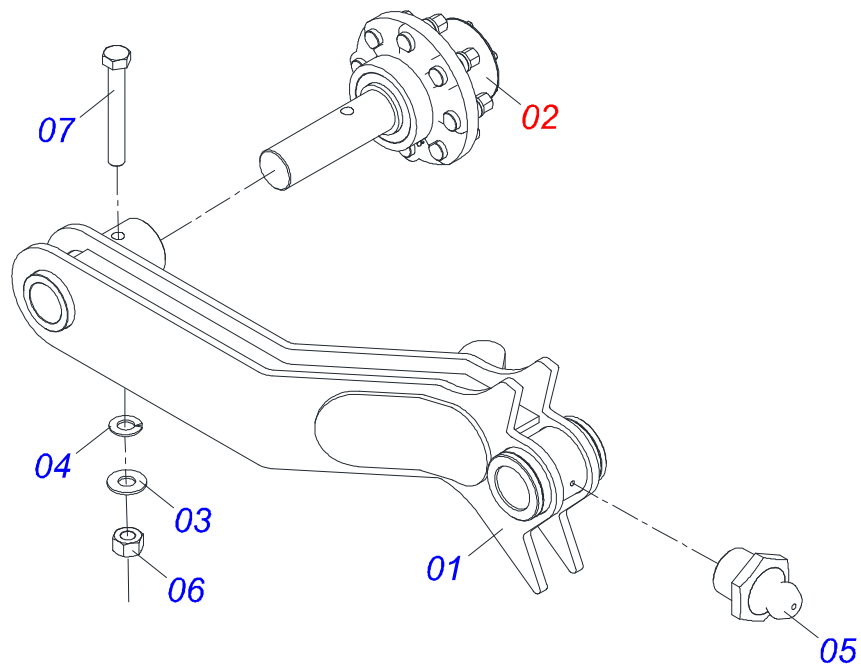

Item	Código	Descrição	Ver Pág.	QT
01	0521066897	RODEIRO ESQUERDO		01
02	0511059615	CUBO COMPLETO	9	01
03	0501017065	ARRUELA LISA 20 X 45 X 3,00 ZN		01
04	0503010023	ARRUELA PRESSAO 3/4 ZN		01
05	0503010002	GRAXEIRA 1800		01
06	0503010014	PORCA SEXTAVADA 3/4 UNC (PESADA) G.5 ZN		01
07	0503013185	PARAFUSO 3/4 UNC X 5.1/2 C S G.7 ZN		01