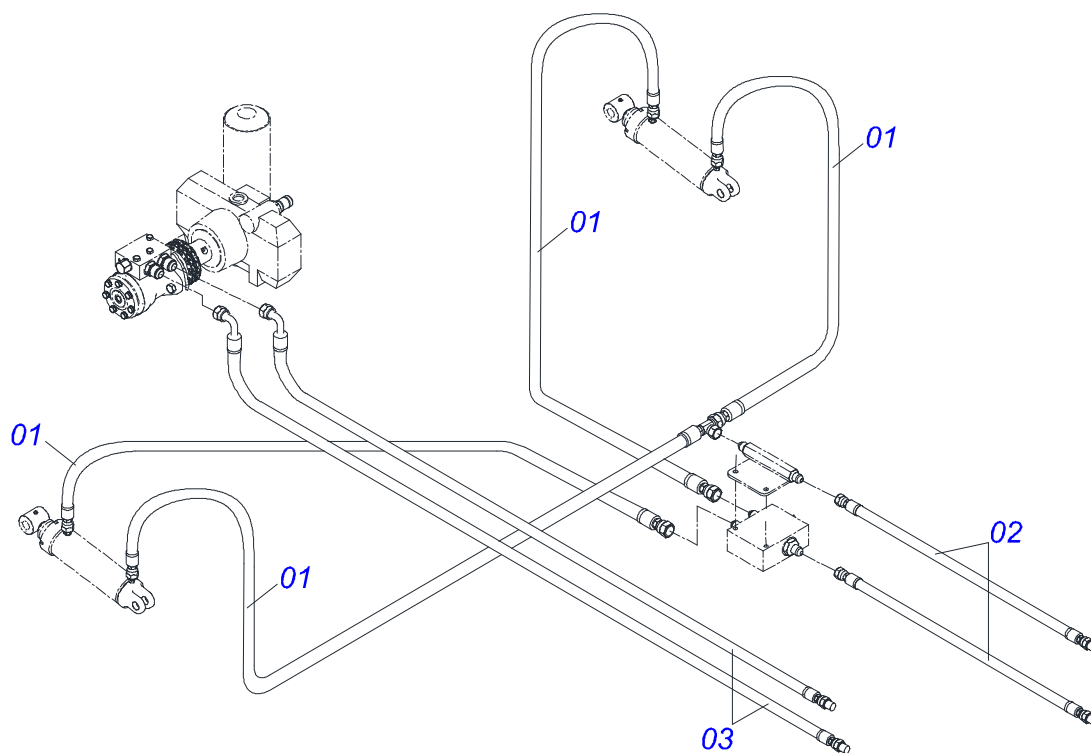

Item	Código	Descrição	Ver Pág.	QT
01	0501080506	MANGUEIRA 3/8 X 1900 TR-TR		04
02	0501080384	MANGUEIRA 3/8" X 3000 TR-TM		02
03	0501080622	MANGUEIRA 3/8 X 3700 TC-TM		02