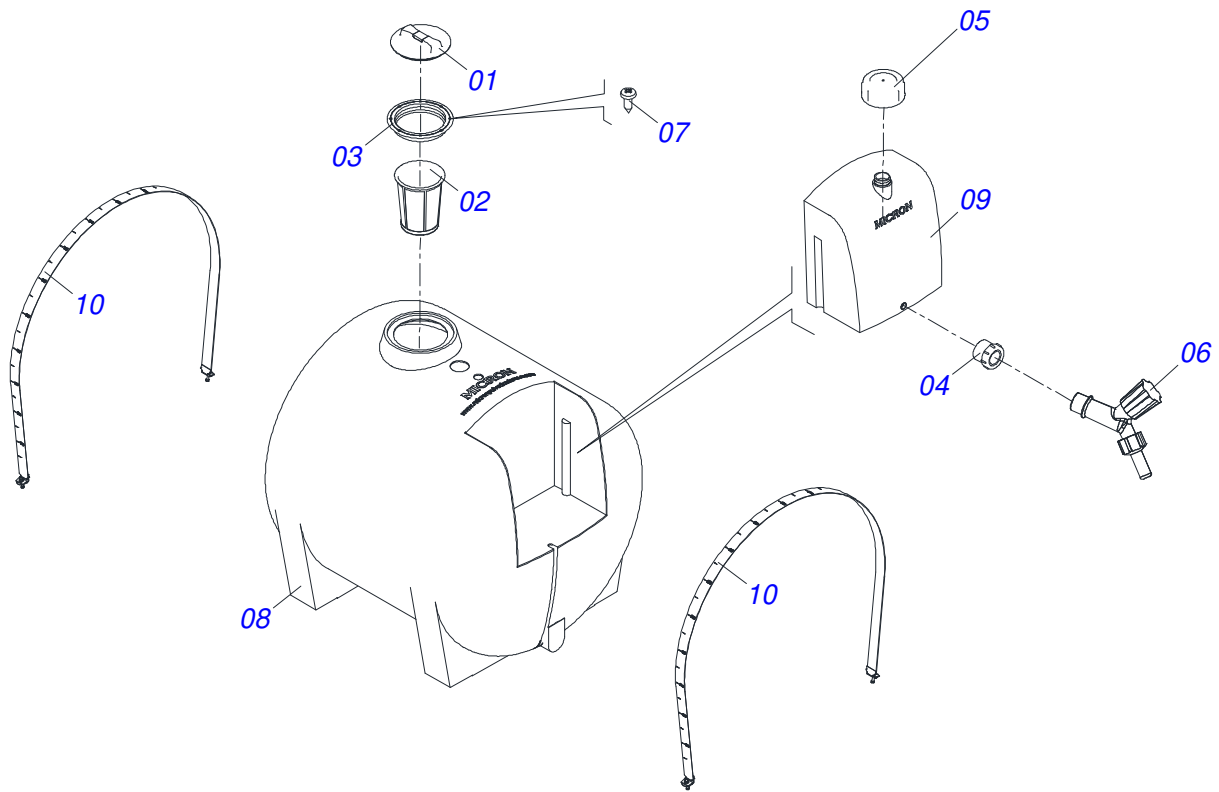

Item	Código	Descrição	Ver Pág.	QT
01	0503017949	TAMPA TANQUE CBT600/1000 EX250 MM 8146001 ARA0140		01
02	0503017974	PENEIRA BOCAL TANQUE CBT600/1000 EX8147002 ARA0145		01
03	0503017997	ARO ROSC TAMPA CBT600/1000 EX250MM 8148000 ARA0142		01
04	0503018032	ADAPTADOR TORNEIRA 3/4 X 1/2 BSP		01
05	0503018517	TAMPA TANQUE AUX - CJT0340		01
06	0503018694	TORNEIRA AGUA 3/4 MICRON PDR0248 PRETA		01
07	0503018828	PARAF AUTO-ATARRAX PAN PHIL INOX304 3,5X9,5PAR0048		08
08	0581014554	TANQUE COMBAT 1000LT S/ACCESS STAC P MIGDOLUS		01
09	0581014553	TANQUE AUXILIAR 50L CBTEX STAC P MIGDOLUS		01
10	0503018512	CONJ CINTO TANQUE 1000LT COMBAT - CJT0339		02