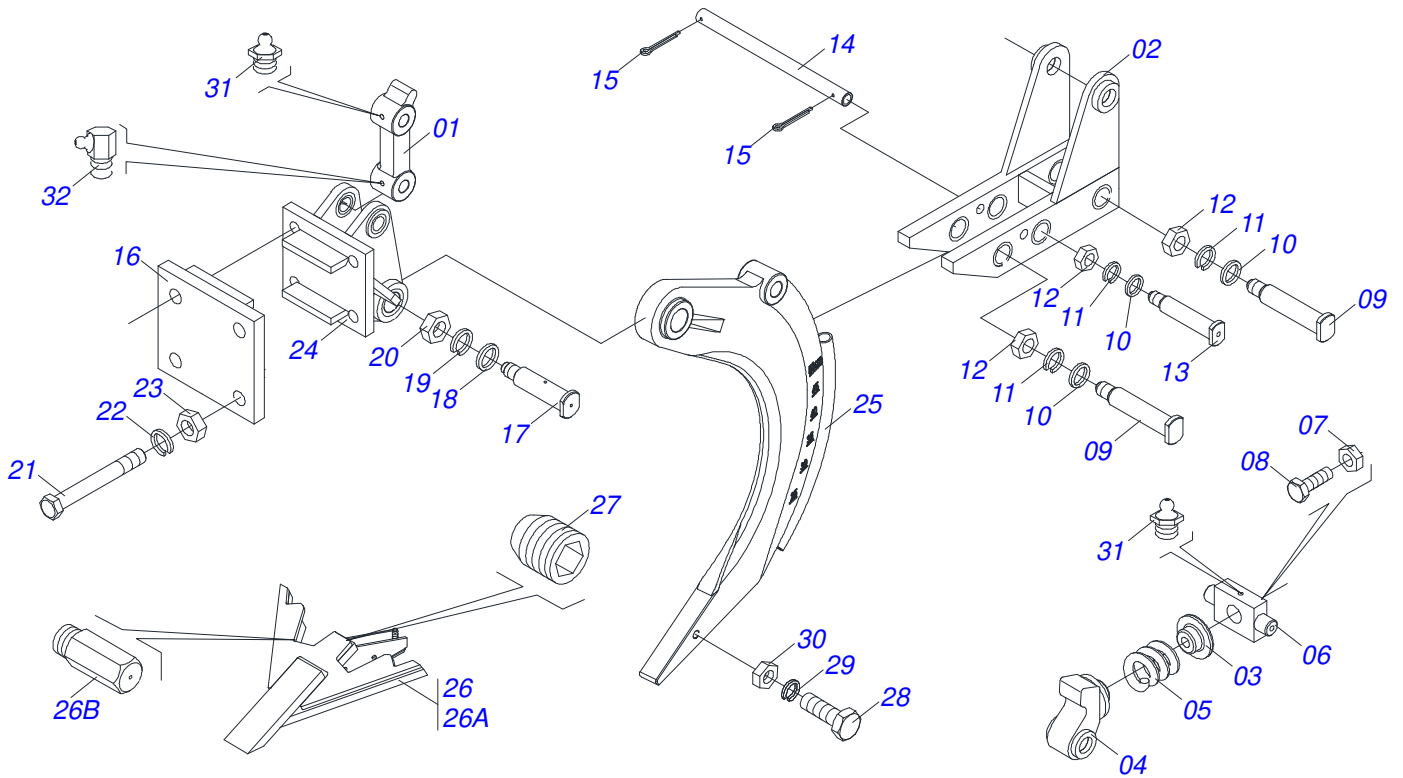

Item	Código	Descrição	Ver Pág.	QT
01	0502040792	BRACO SUPERIOR DESARME		01
02	0502012550	BRACO INFERIOR DESARME		01
03	0521017340	GUIA MOLA		01
04	0502040791	ENGATE DESARME		01
05	0503031882	MOLA		01
06	0502012547	SUPORTE PARAFAFUSO		01
07	0503012670	CONTRAPORCA 1.1/2 UNC		01
08	0521017339	PARAFUSO REGULAGEM		01
09	0521017256	PINO DESARME		03
10	0501010076	ARRUELA LISA 23 X 46 X 3,00 ZN		04
11	0503011447	ARRUELA PRESSAO 7/8 SA		04
12	0503012182	PORCA SEXTAVADA 1 UNC G.5		04
13	0521017255	PINO DESARME		01
14	0521017338	PINO TRAVA		01
15	0503010362	CONTRAPINO 1/8 X 1.1/4		02
16	0502012548	FIXADOR CONJUNTO HASTE		01
17	0521017254	PINO ARTICULACAO		01
18	0501010086	ARRUELA LISA 32,70 X 63 X 6,30 ZN		01
19	0503011439	ARRUELA PRESSAO 1.1/4 SA		01
20	0503010352	PORCA 1.1/4 UNF 12FPP SEXT ZN		01
21	0503013137	PARAFUSO 1 UNC X 8 CS G.8 ZN		04
22	0503011438	ARRUELA PRESSAO 1		04
23	0503012182	PORCA SEXTAVADA 1 UNC G.5		04
24	0502012549	SUPORTE HASTE		01
25	0521062035	HASTE COM CONDUTOR		01
26	0511049712	BICO HASTE COMPLETO		01
26A	0521062454	BICO HASTE		01
26B	0561019241	DUTO SAIDA VENENO		04
27	0561014975	BUJAO		04
28	0503010734	PARAFUSO 1/2 UNC X 2.1/2 C S G.2 ZN		01
29	0503010019	ARRUELA PRESSAO 1/2		01