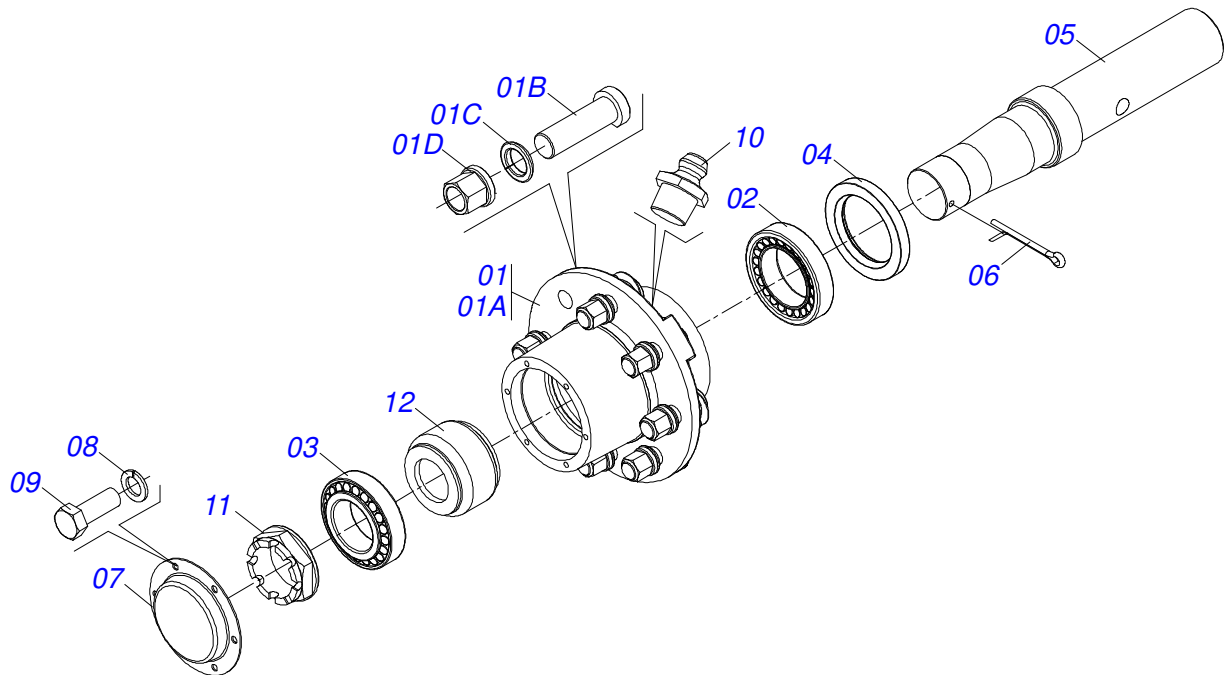

Item	Código	Descrição	Ver Pág.	QT
01	0501110751	CAIXA RODADO COM PARAFUSO		01
01A	0502040522	CAIXA RODADO		01
01B	0503011339	PARAFUSO M22 X 1,5 X 72 CC CHF 10.9 ZN		08
01C	0503011340	ARRUELA PRESSAO 23 ESF ZN		08
01D	0503011341	PORCA M22 X 1,50 SEXTAVADA FLANGEADA G8 ZN		08
02	0503010059	ROLAMENTO 33287/33462		01
03	0503010007	ROLAMENTO 3982/3920 IMP		01
04	0503010050	RETENTOR 00085-B		01
05	0581012926	EIXO RODADO 440		01
06	0503011345	CONTRAPINO 1/4 X 3.1/2		01
07	0541013225	TAMPA CUBO RODADO		01
08	0503011444	ARRUELA PRESSAO 5/16		06
09	0503010240	PARAFUSO 5/16 UNC X 3/4 C S G.2 ZN		06
10	0503010002	GRAXEIRA 1800		01
11	0502040080	PORCA FLANGEADA R.2.1/2 UN		01
12	1882970002	GRAXA SABAO LITIO NLGI2-EP 1J27010		2,237Kg