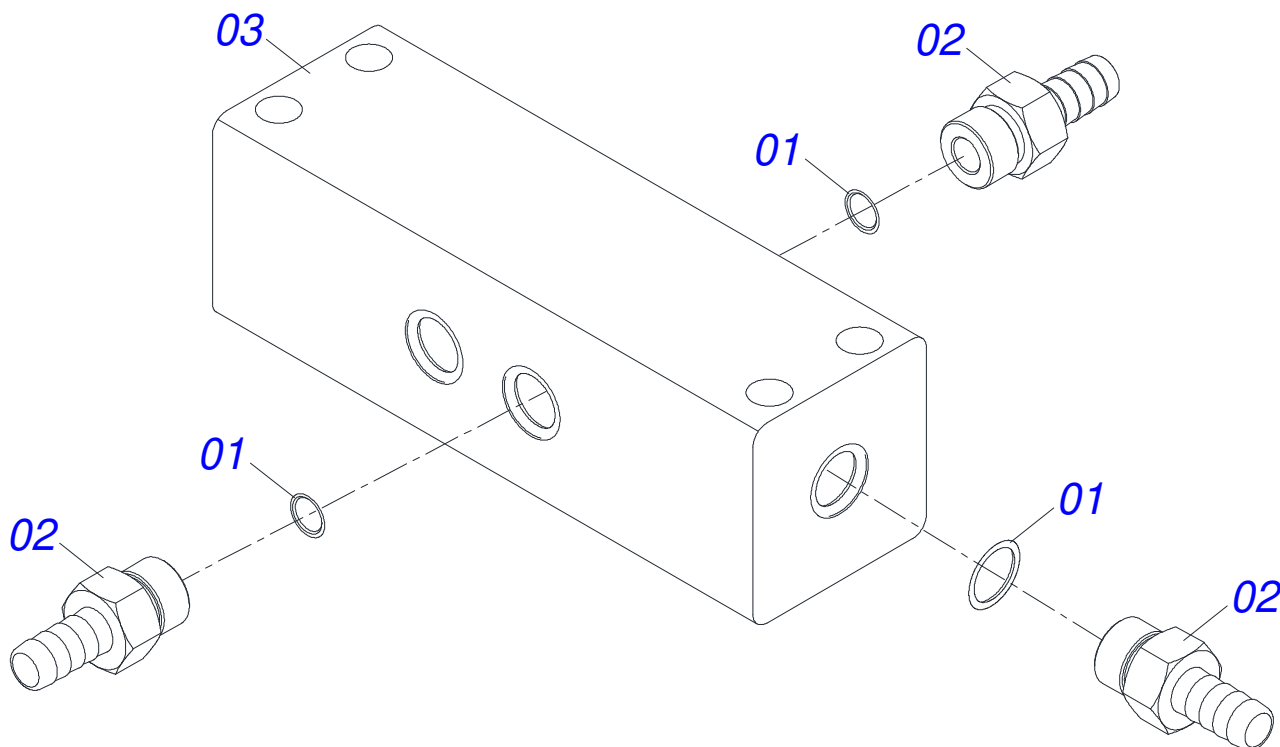

Item	Código	Descrição	Ver Pág.	QT
01	0503010190	ANEL O RING 2-114 N 3006-9B		09
02	0581011539	ADAPTADOR ROSCA 3/4 UNF X 50		09
03	0581011538	DISTR HERBICIDA 7 VIAS STAC P MIGDOLUS 7H		01