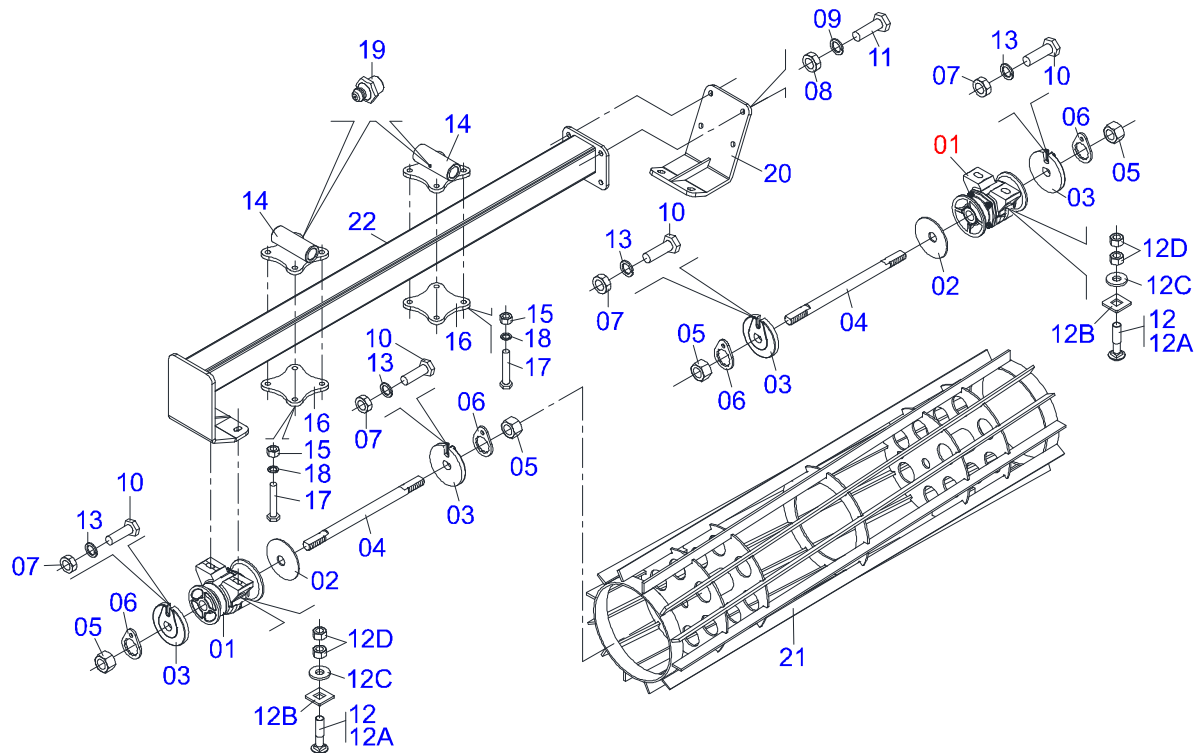

Item	Código	Descrição	Ver Pág.	QT
01	0501046922	MANCAL AGRICOLA DM OL 192,5 X 1.1/4 IMPLEMENTO		02
02	0531018575	ARRUELA CONCAVA 33,50 X 140 X 4,75		02
03	1902010835	TRAVA EIXO EXTERNO 1.1/4 EXTERNA		04
04	0501010752	EIXO 1.1/4 X 500		02
05	0501010087	PORCA 1.1/4" UNC SEXTAVADA 2 ZN		04
06	0501010455	TRAVA PORCA		04
07	0503010060	PORCA SEXTAVADA 1/2 UNC G.5		04
08	0503010013	PORCA SEXTAVADA 5/8 UNC G.5 ZN		04
09	0503011445	ARRUELA PRESSAO 5/8		04
10	0501010161	PARAFUSO 1/2 UNC X 1.1/4 C S G.2 ZN		04
11	0503010232	PARAFUSO 5/8" UNC X 1.3/4" C S G.5 ZN		04
12	0501058802	CONJUNTO PECAS IMPLEMENTO 5/8 UNC X 2.3/4 CAPQ		04
12A	0503015154	PARAFUSO 5/8 UNC X 2.3/4 CAPQ G.5 ZN		01
12B	0501010947	TRAVA PARAFUSO 5/8		01
12C	0501012140	ARRUELA LISA 16,50 X 40 X 4,00 ZN		01
12D	0503010013	PORCA SEXTAVADA 5/8 UNC G.5 ZN		02
13	0503011440	ARRUELA PRESSAO 1/2 SA		04
14	0521065253	FIXADOR ROLO DESTORROADOR		02
15	0503010013	PORCA SEXTAVADA 5/8 UNC G.5 ZN		08
16	0571017230	PLACA FIXACAO ROLO		02
17	0501013867	PARAFUSO 5/8 UNC X 6 CS G.5 ZN		08
18	0503010027	ARRUELA PRESSAO 5/8 ZN		08
19	0503010002	GRAXEIRA 1800		02
20	0521062673	SAPATA MOVEL FIXACAO ROLO		01
21	0521065547	ROLO DESTORROADOR 1690		01
22	0521065550	SUPORTE ROLO DESTORROADOR 1730		01