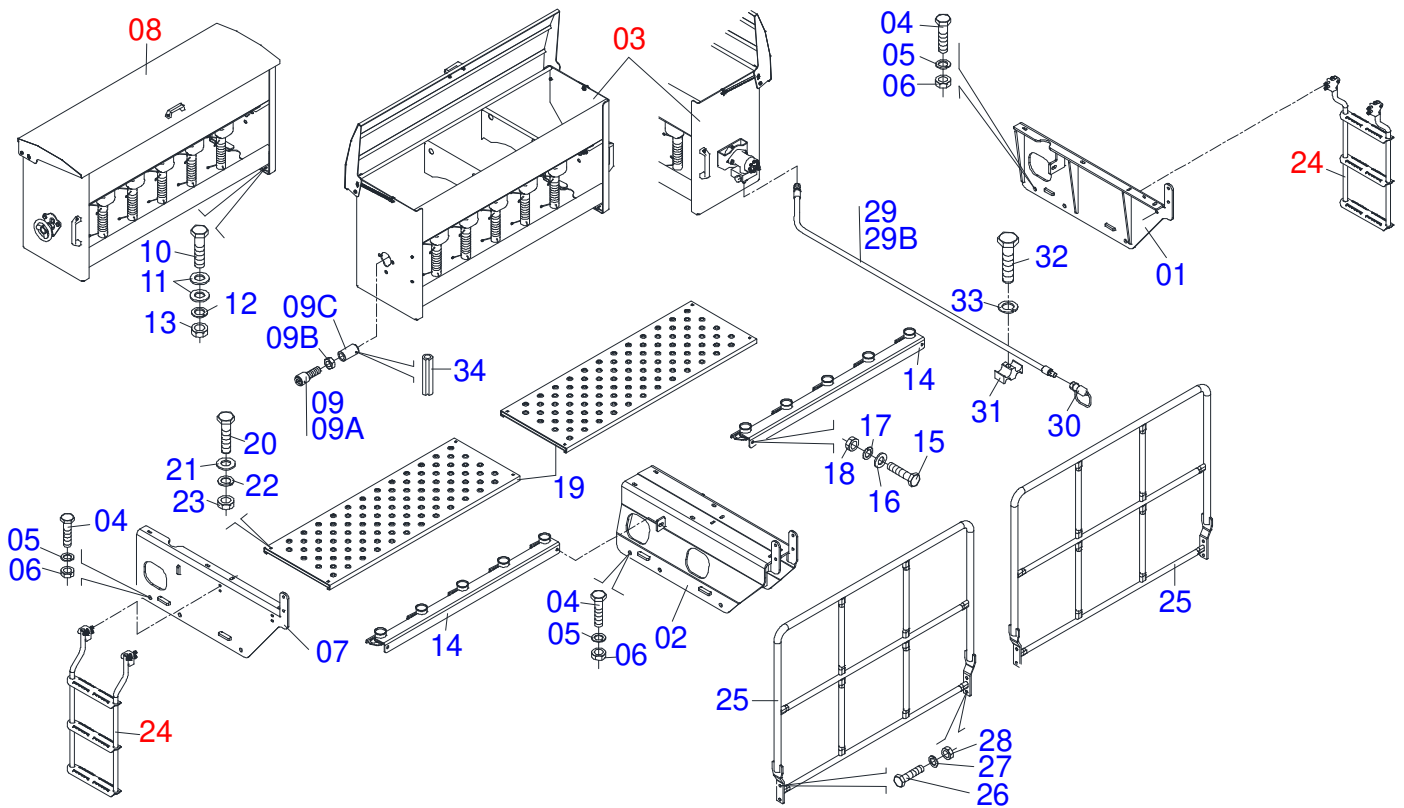

Item	Código	Descrição	Ver Pág.	QT
001	0521065710	SUPT ESQ FIXACAO CX EST/MATIC		01
002	0521067877	SUPT CENTR FIX CX STAC P MIGDOLUS		01
003	0511056927	CAIXA SEMENTE FINA ESQUERDA	30	01
004	0501018059	PARAFUSO 3/4 UNC X 2.1/4 C S G.5 ZN		12
005	0503010023	ARRUELA PRESSAO 3/4 ZN		12
006	0503010014	PORCA SEXTAVADA 3/4 UNC (PESADA) G.5 ZN		12
007	0521065708	SUPT DIR FIXACAO CX EST/MATIC		01
008	0511056925	CAIXA SEMENTE FINA DIREITA	31	01
009	0521051159	REGULADOR EIXO SEMENTE STAC P 7H MIGDOLUS		01
009A	0521067880	PORCA REG EIXO SEMENTE STAC P 7H MIGDOLUS		01
009B	0503013094	PORCA 1.1/4 UNF 12FPP X20MM SEXT ZN		01
009C	0521064906	FUSO REGULAGEM EIXO SEMENTE		01
010	0503011404	PARAFUSO 3/8 UNC X 1.3/4 CS G.5 ZN		08
011	0501010984	ARRUELA LISA 10,50 X 27 X 3,00		16
012	0503010025	ARRUELA PRESSAO 3/8		08
013	0503010026	PORCA SEXTAVADA 3/8 UNC G.5 ZN		08
014	0521065715	SUPORTE MANGOTES 1470 EST/MATIC		02
015	0503010920	PARAFUSO 1/2 UNC X 1.1/2 C S G.5		04
016	0501010937	ARRUELA LISA 13,50 X 28 X 3,00 ZN		04
017	0503010019	ARRUELA PRESSAO 1/2		04
018	0503010060	PORCA SEXTAVADA 1/2 UNC G.5		04
019	0521065717	PLATAFORMA 1614		02
020	0501011778	PARAFUSO 3/8 UNC X2.1/2 CAPQ G.2 ZN		08
021	0501010984	ARRUELA LISA 10,50 X 27 X 3,00		08
022	0503010025	ARRUELA PRESSAO 3/8		08
023	0503010026	PORCA SEXTAVADA 3/8 UNC G.5 ZN		08
024	0521051192	ESCADA LATERAL COMPLETA	32	02
025	0521065716	CORRIMAO 1570		02
026	0503010920	PARAFUSO 1/2 UNC X 1.1/2 C S G.5		08
027	0503010019	ARRUELA PRESSAO 1/2		08