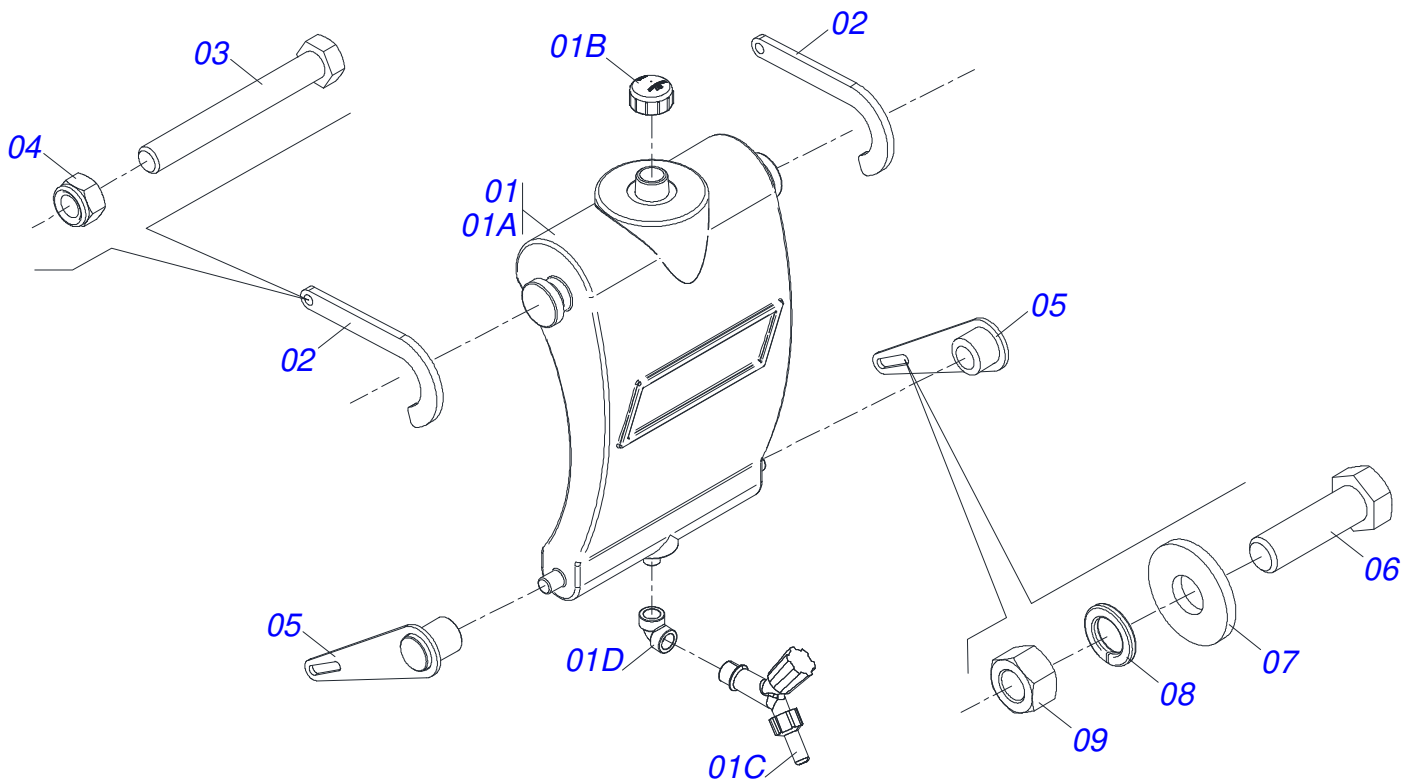

Item	Código	Descrição	Ver Pág.	QT
001	0521051120	RESERV AGUA 20LT ANATOMICO COMPL ASPER		01
001A	0581014461	RESERV AGUA 20LT ANATOMICO C/FURO ASPER		01
001B	0581013716	TAMPA PVC R.1.1/2-11F BSP TAC 21000		01
001C	0503018694	TORNEIRA AGUA 3/4 MICRON PDR0248 PRETA		01
001D	0503013969	COTOVELO ROSCA 90GR 3/4 PVC BRANCO		01
002	0581014481	FIX SUPERIOR RESERV AGUA ASPER		02
003	0503010765	PARAFUSO 3/8 UNC X 3 CS G.5 ZN		02
004	0503013357	PORCA SEXTAVADA AUTOTRAVANTE COM NYLON 3/8 UNC BAIXA G.5 ZN		02
005	0521067864	SUPT INF FIX RESERV AGUA ASPER		02
006	0503010751	PARAFUSO 3/8 UNC X 1.1/4 CS G.5 ZN		02
007	0501010984	ARRUELA LISA 10,50 X 27 X 3,00		02
008	0503010025	ARRUELA PRESSAO 3/8		02
009	0503010026	PORCA SEXTAVADA 3/8 UNC G.5 ZN		02