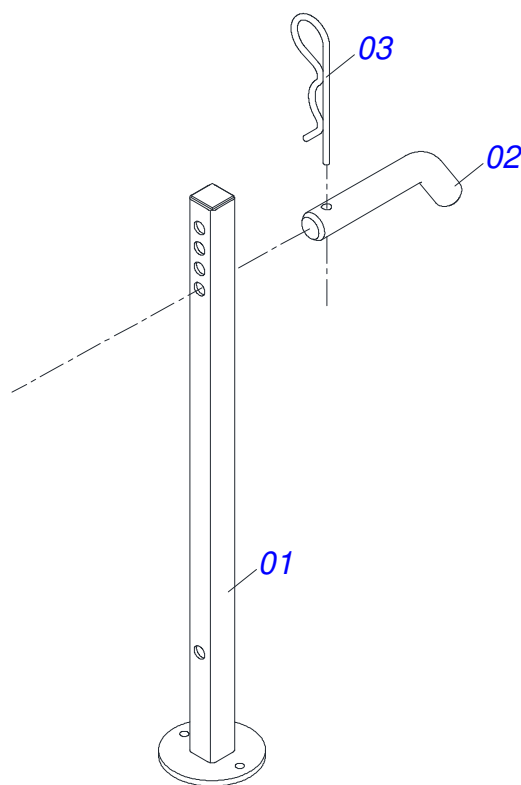

Item	Código	Descrição	Ver Pág.	QT
001	0521067869	DESCANSO 960	ASPER	01
002	0501011075	TRAVA DESCANSO		01
003	0503030012	CUPILHA 4 X 88		01