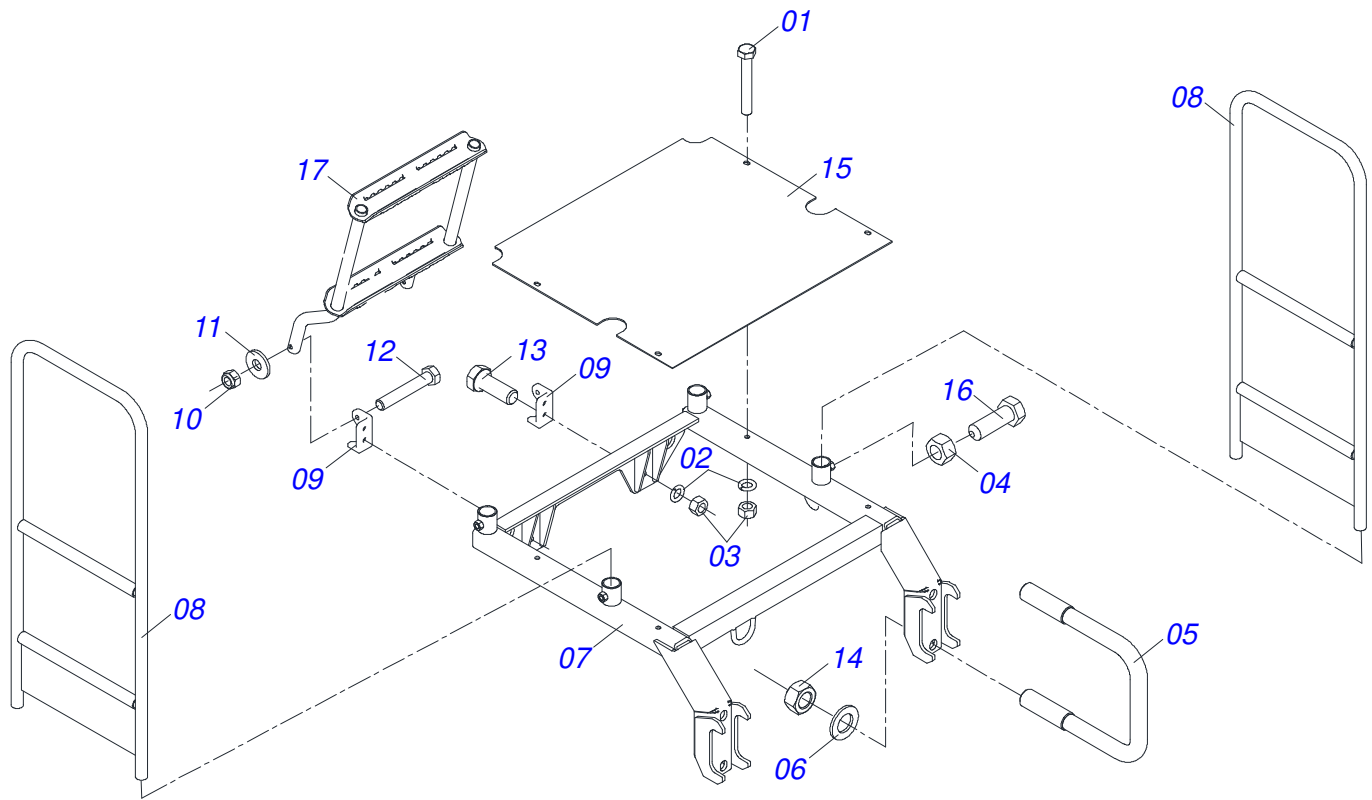

Item	Código	Descrição	Ver Pág.	QT
001	0503011268	PARAFUSO 3/8 UNC X 2.1/2 C S G.5 ZN		04
002	0503010025	ARRUELA PRESSAO 3/8		08
003	0503010026	PORCA SEXTAVADA 3/8 UNC G.5 ZN		08
004	0503010060	PORCA SEXTAVADA 1/2 UNC G.5		04
005	0581014522	PRENDEDOR 3/4 X UNC X 150 X 130 ASPER		02
006	0501010322	ARRUELA LISA 20,50 X 46 X 4,00 ZN		04
007	0521067866	PLATAFORMA ASPER		01
008	0521067867	CORRIMAO ASPER		02
009	0502012742	SUORTE FIXACAO ESCADA		02
010	0503013357	PORCA SEXTAVADA AUTOTRAVANTE COM NYLON 3/8 UNC BAIXA G.5 ZN		02
011	0501010984	ARRUELA LISA 10,50 X 27 X 3,00		02
012	0503011179	PARAFUSO 3/8 UNC X 2.1/4 C S G.5 ZN		02
013	0503010237	PARAFUSO 3/8 UNC X 1 C S G.5		04
014	0503011255	PORCA SEXTAVADA AUTOTRAVANTE MEC/TORQUE 3/4 UNC G.5 ZN		04
015	0581014474	ASSOALHO PLATAFORMA ASPER		01
016	0503030678	PARAFUSO 1/2 UNC X 1.1/2 C SPC G.5 ZN		04
017	0511069636	ESCALA		01