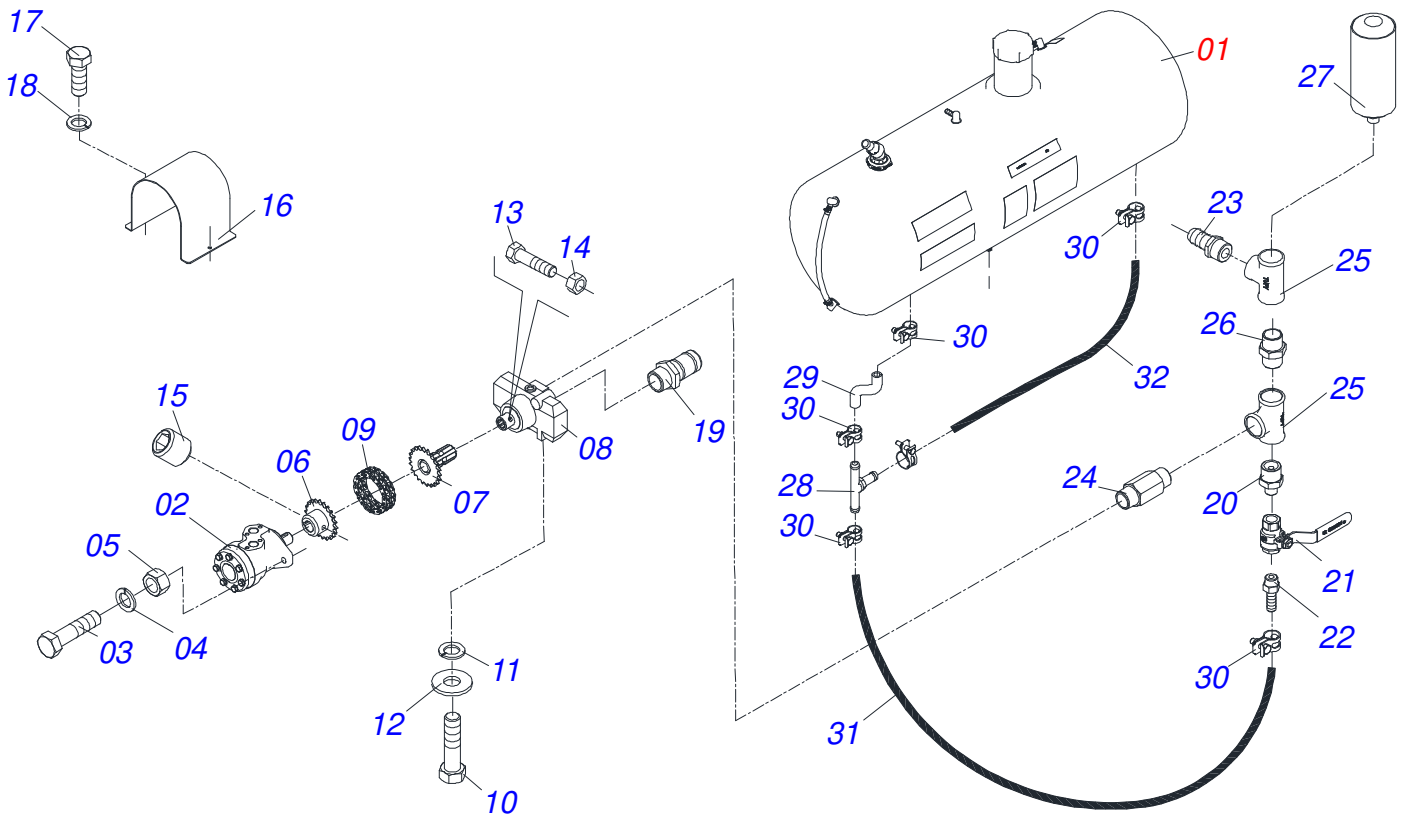

Item	Código	Descrição	Ver Pág.	QT
01	0521051121	RESERVATORIO 600 LT SEMI MONTADO	9	01
02	0503015422	MOTOR OMR50-151-0710 1G139406		01
03	0503010920	PARAFUSO 1/2 UNC X 1.1/2 C S G.5		02
04	0503010019	ARRUELA PRESSAO 1/2		02
05	0503010060	PORCA SEXTAVADA 1/2 UNC G.5		02
06	0521060386	ACOPLAMENTO MOTOR PACC 150006/1 41774747		01
07	0521067378	ACOPLAMENTO ESTRIADO		01
08	0503013907	BOMBA JP 401 005280 1G131847		01
09	0503015425	CORRENTE DUPLA ASA 40-2 21ELOS+E 1G15730		01
10	0503010365	PARAFUSO 5/16 UNC X 1.1/4 C S G.5 ZN		02
11	0503010179	ARRUELA PRESSAO 5/16 ZN 1K01528		02
12	0501010984	ARRUELA LISA 10,50 X 27 X 3,00		02
13	0503010420	PARAFUSO 1/4 UNC X 1.1/2 C S G.2 ZN		01
14	0503014876	PORCA SEXTAVADA AUTOTRAVANTE COM NYLON 1/4 UNC ALTA G.5 ZN		01
15	0503016482	PARAFUSO 1/2 UNC X 1/2 SCS1 12.9		01
16	0551018434	PROTECAO		01
17	0503010011	PARAFUSO 5/16 UNC X 1/2 C S G.2 ZN		02
18	0503010179	ARRUELA PRESSAO 5/16 ZN 1K01528		02
19	0503014261	BICO PARA MANGUEIRA 1 404442		01
20	0581014507	NIPLE 3/4 NPT X 3/8 BSP X 43		01
21	0503016164	TORNEIRA MACHO/FEMEA 3/8 BSP INOX		01
22	0581014508	NIPLE 3/8 BSP X ESPIGAO 1/2		01
23	0503014257	BICO MANGUEIRA 3/4 011114 JACTO		01
24	0581014459	NIPLE 3/4 NPT X 3/4 NPT X 80 ASPER		01
25	0503017453	TEE GALVANIZADO 3/4"		02
26	0503016823	NIPLE GALVANIZADO 3/4"		01
27	0503014740	CAMARA COMPENSADORA JACTO 408054		01
28	0503018849	CONECTOR TERM T MANG 1/2 M243/3		01
29	0501082155	MANGUEIRA 1/2 X 160 AB-AB SANSUY LARANJA		01
30	0503034516	ABRACADEIRA MANGOTINHO 15-20		06
31	0571014743	MANGUEIRA 1/2 X 800 AB-AB SANSUY LARANJ		01