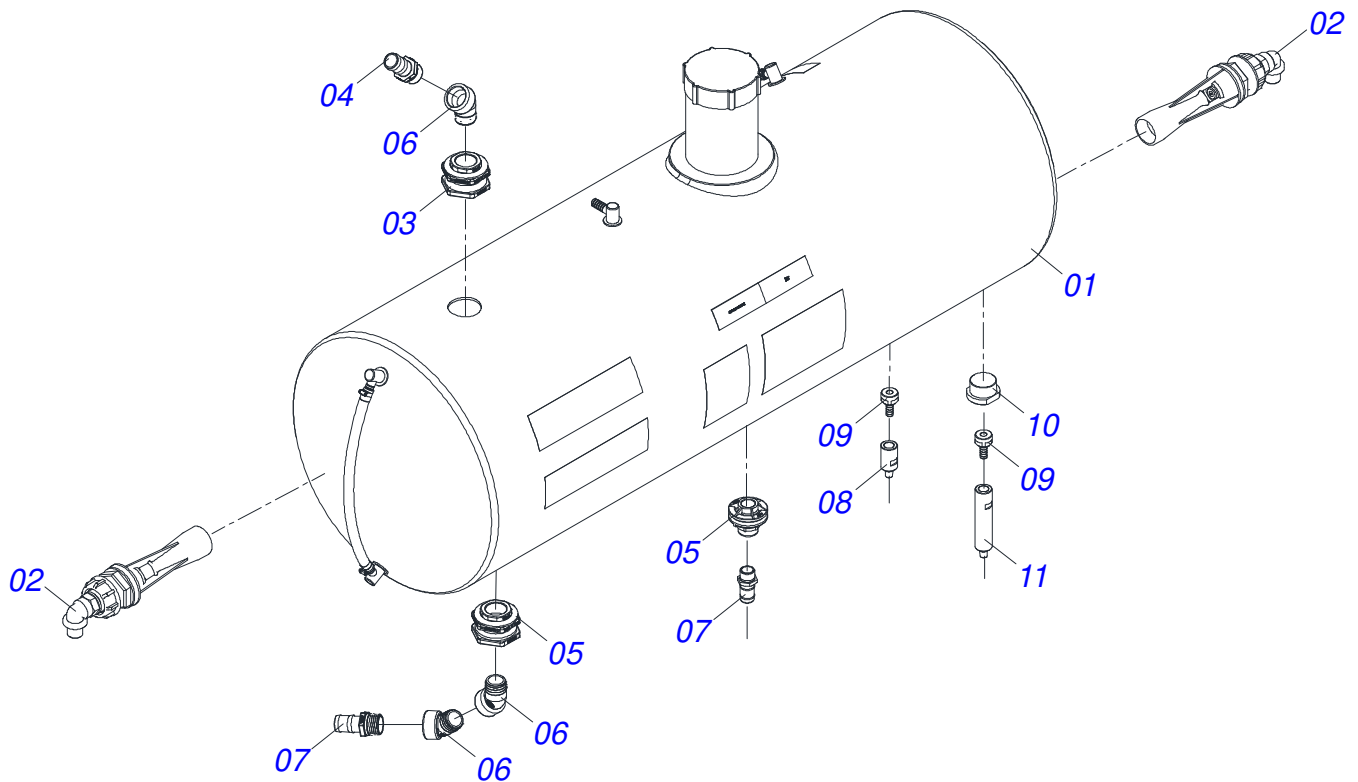

Item	Código	Descrição	Ver Pág.	QT
001	0581014462	RESERV 600 LT C/FUROS ASPER		01
002	0503018846	AGITADOR HIDRAULICO NUCLEO CERAMICO FURO 1,5 M611/2		02
003	0503013967	ADAPTADOR CAIXA AGUA ANEL 3/4 PVC		01
004	0503014261	BICO PARA MANGUEIRA 1 404442		01
005	0503016179	CONEXAO FUNDO TANQUE 1.1/2 NPT EPDM		02
006	0503015352	JOELHO M/F POLI 1.1/2 PACC SL150-45		03
007	0503016613	BICO R1.1/2 S 2.1/16X4.3/32 HB 150		02
008	0581014509	PROLONG MENOR AGITADOR ASPER		01
009	0581014511	BICO FIX AGITADOR ASPER		02
010	0503013976	GAXETA ACOPLAMENTO MANGUEIRA 3/4		02
011	0581014510	PROLONG MAIOR AGITADOR ASPER		01