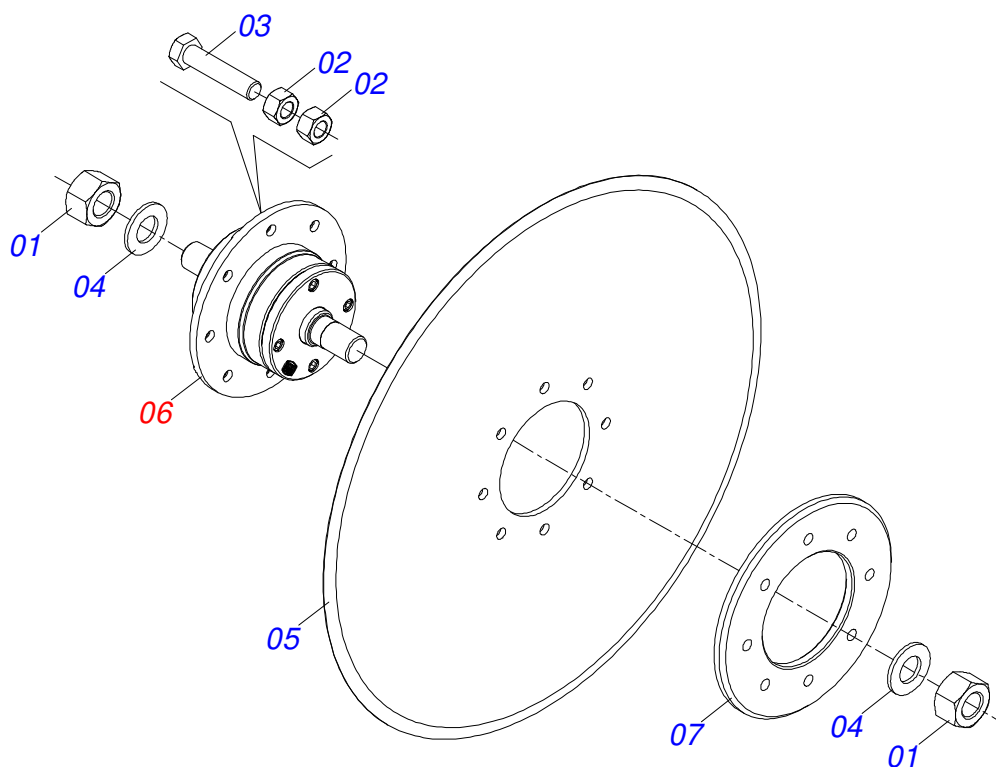

Item	Código	Descrição	Ver Pág.	QT
01	0501010087	PORCA 1.1/4" UNC SEXTAVADA 2 ZN		02
02	0503010060	PORCA SEXTAVADA 1/2 UNC G.5		16
03	0503010905	PARAFUSO 1/2 UNC X 2.1/4 C S G.5 ZN		08
04	0501017779	ARRUELA LISA 32 X 60 X 4,75		02
05	0603032025	DPL26X7,5 AFDJR135+8FR D470 CIVEMAS		01
06	0501057526	CAIXA DISCO CORTE	7	01
07	0521011824	FLANGE APOIO DISCO CORTE		01