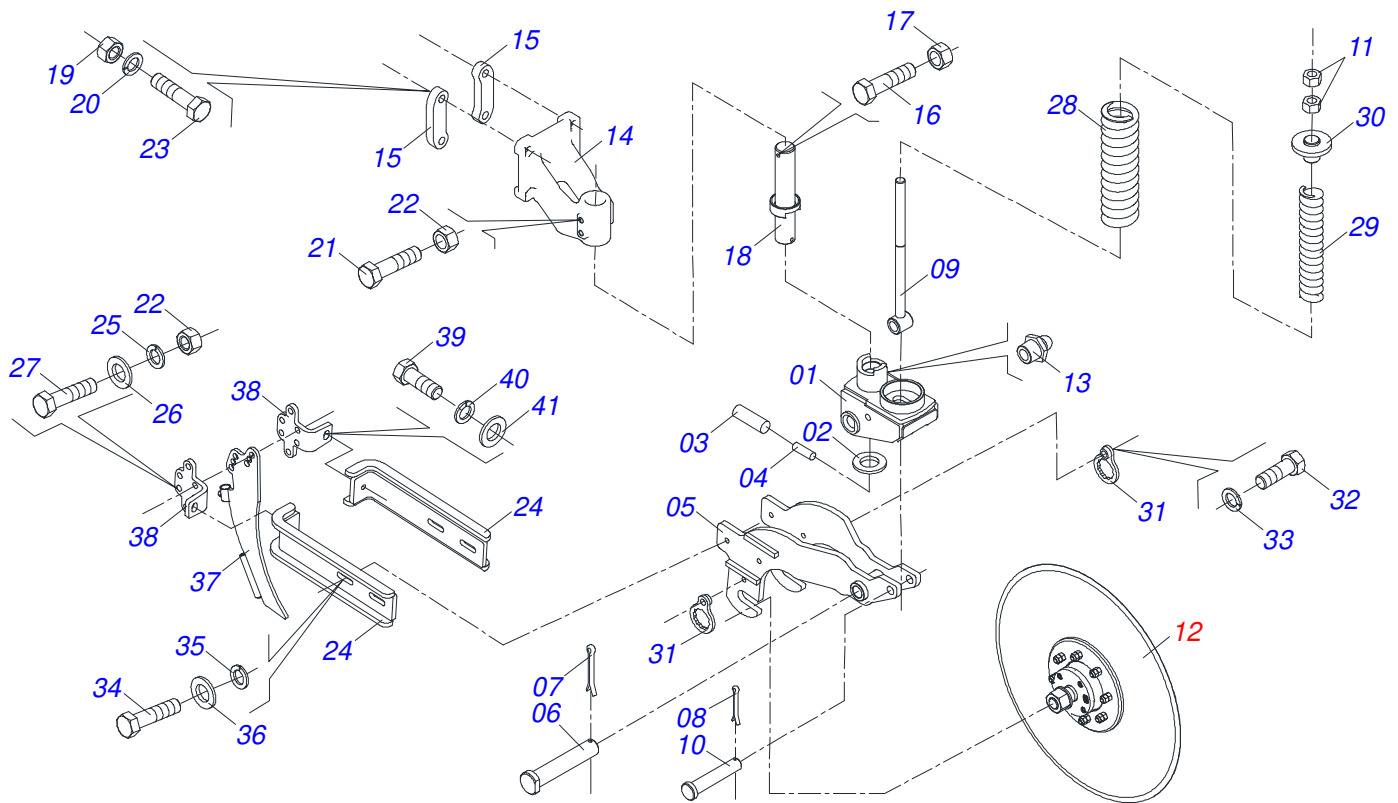

Item	Código	Descrição	Ver Pág.	QT
01	0521061328	BASE GIRATORIA COP CA		01
02	0561015610	ARRUELA LISA 50,50 X 85 X 8,00		01
03	0503010361	PINO ELASTICO 701221 10 X 60		01
04	0503010756	PINO ELASTICO 701168 6 X 60		01
05	0521068161	GARFO DISCO CORTE		01
06	0561015339	EIXO DISCO CORTE COP CA		01
07	0503010571	CONTRAPINO 1/4" X 1.1/2"		01
08	0503010010	CONTRAPINO 1/4" X 2.1/2"		01
09	0521068160	VARÃO MOLA R 1" X 442		01
10	0561019515	EIXO JUNÇÃO 22,22 X 105 COP CA		01
11	0501010059	PORCA SEXTAVADA 1 UNC (PESADA) G.5 ZN		02
12	0501052395	DISCO CORTE 26" COM CAIXA	6	01
13	0503010002	GRAXEIRA 1800		02
14	0502012796	SUPORTE DE FIXAÇÃO DC		01
15	0571011609	PLACA FIXACAO DISCO CORTE		02
16	0503011268	PARAFUSO 3/8 UNC X 2.1/2 C S G.5 ZN		01
17	0503010026	PORCA SEXTAVADA 3/8 UNC G.5 ZN		01
18	0521067857	EIXO DISCO CORTE C/BATEDOR ASPER		01
19	0503010335	PORCA S. 3/4 UNF (PESADA) G.5 ZN		04
20	0503010023	ARRUELA PRESSAO 3/4 ZN		04
21	0503034318	PARAFUSO 5/8 UNC X 2 CS PC G.5 ZN		02
22	0503010013	PORCA SEXTAVADA 5/8 UNC G.5 ZN		02
23	0503014744	PARAFUSO 3/4 UNF X 7.1/2 C S G.7 ZN		04
24	0521068180	BRAÇO ESQUERDO/DIREITO FIXAÇÃO HASTE		02
25	0503010027	ARRUELA PRESSAO 5/8 ZN		08
26	0501012140	ARRUELA LISA 16,50 X 40 X 4,00 ZN		06
27	0503010233	PARAFUSO 5/8 UNC X 2.1/2 CS G.5 ZN		02
28	0503034531	MOLA COMPR 94,80 X 335 X 5/8 ASPER		01
29	0503034530	MOLA COMPR 60,50 X 335 X 3/8 ASPER		01
30	0521068159	GUIA SUPERIOR MOLA DISCO CORTE		01
31	0501069637	TRAVA PORCA EIXO DC		02