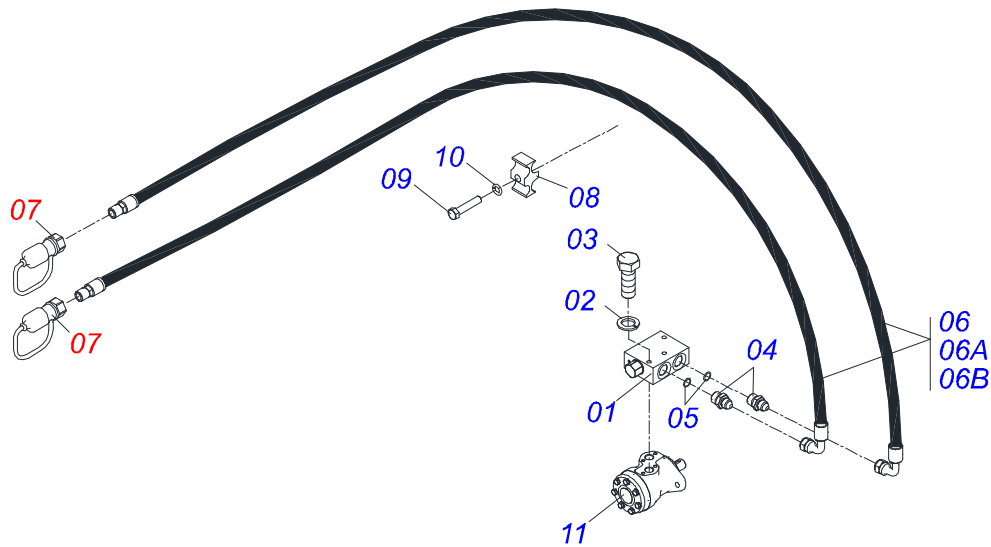

Item	Código	Descrição	Ver Pág.	QT
01	0503015151	BLOCO LIM VAZAO HFB080924 1G140683		01
02	0503014371	ARRUELA PRESSAO M8 1K011152 ZN		03
03	0503015149	PARAFUSO M8 X 1,25 X 50 CS 8.8 ZN		03
04	0511010111	NIPLE 7/8 NF X 3/4 NF SEXTAVADO 1 X 43		02
05	0503010045	ANEL O RING 2-116 N 3006-9B 1G05420		02
06	0521051032	JOGO MANG ASPER 3L		01
06A	0501080553	MANGUEIRA 3/8 X 3200 TC-TM		02
06B	0503033158	SACO PLASTICO 800 X 1000 X 0,12		01
07	0501053834	MACHO ENGATE RAPIDO 1/2 NPT	19	02
08	0502012702	CORPO SUPORTE PRESILHA R7/16		04
09	0503011173	PARAFUSO 7/16 UNC X 2 CSRT G.5 ZN		04
10	0503010180	ARRUELA PRESSAO 7/16		04
11	0503015422	MOTOR OMR50-151-0710 1G139406		01