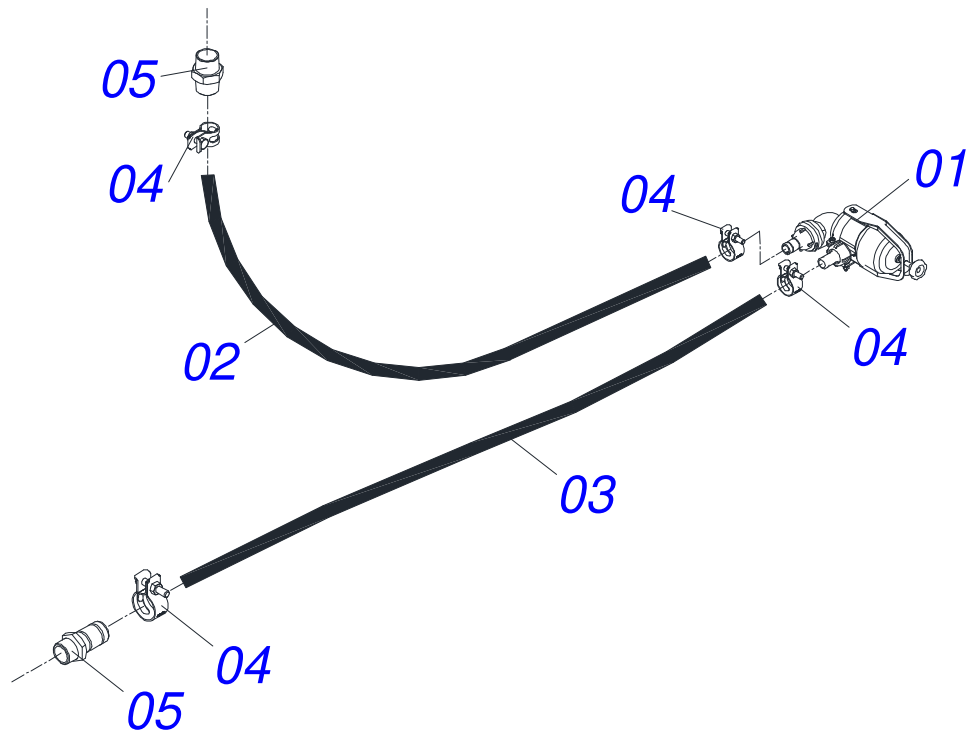

Item	Código	Descrição	Ver Pág.	QT
01	0503062644	FILTRO SUCCAO FS		01
02	0501082153	MANGUEIRA 1 X 600 AB-AB ESPIRALADA FLEX		01
03	0501082152	MANG 1 X 1300 AB-AB ESPIRALADA FLEX		01
04	0503034518	ABRACADEIRA MANGOTINHO 29-32		04
05	0503014261	BICO PARA MANGUEIRA 1 404442		02