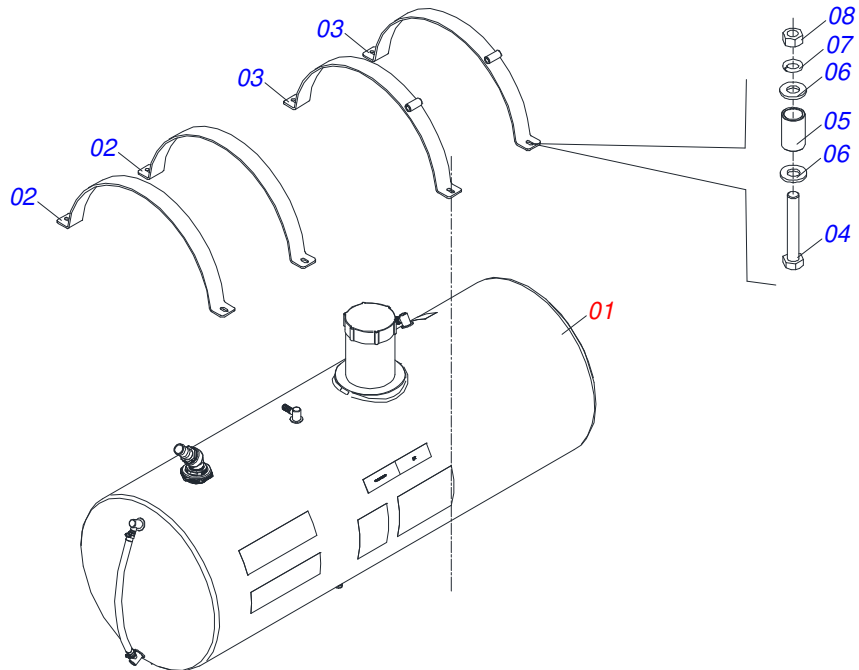

Item	Código	Descrição	Ver Pág.	QT
01	0521051121	RESERVATORIO 600 LT SEMI MONTADO	9	01
02	0581014471	CINTA FIX RESERV 600 LT ASPER		02
03	0521067865	CINTA FIX SUP C/LUVA RESERV 600 LT ASPER		02
04	0503010847	PARAFUSO 1/2 UNC X 3.1/4 C S G.5 ZN		08
05	0581014514	LUVA 19,5 X 25 X 40 ASPER		08
06	0501010937	ARRUELA LISA 13,50 X 28 X 3,00 ZN		16
07	0503010019	ARRUELA PRESSAO 1/2		08
08	0503010060	PORCA SEXTAVADA 1/2 UNC G.5		08