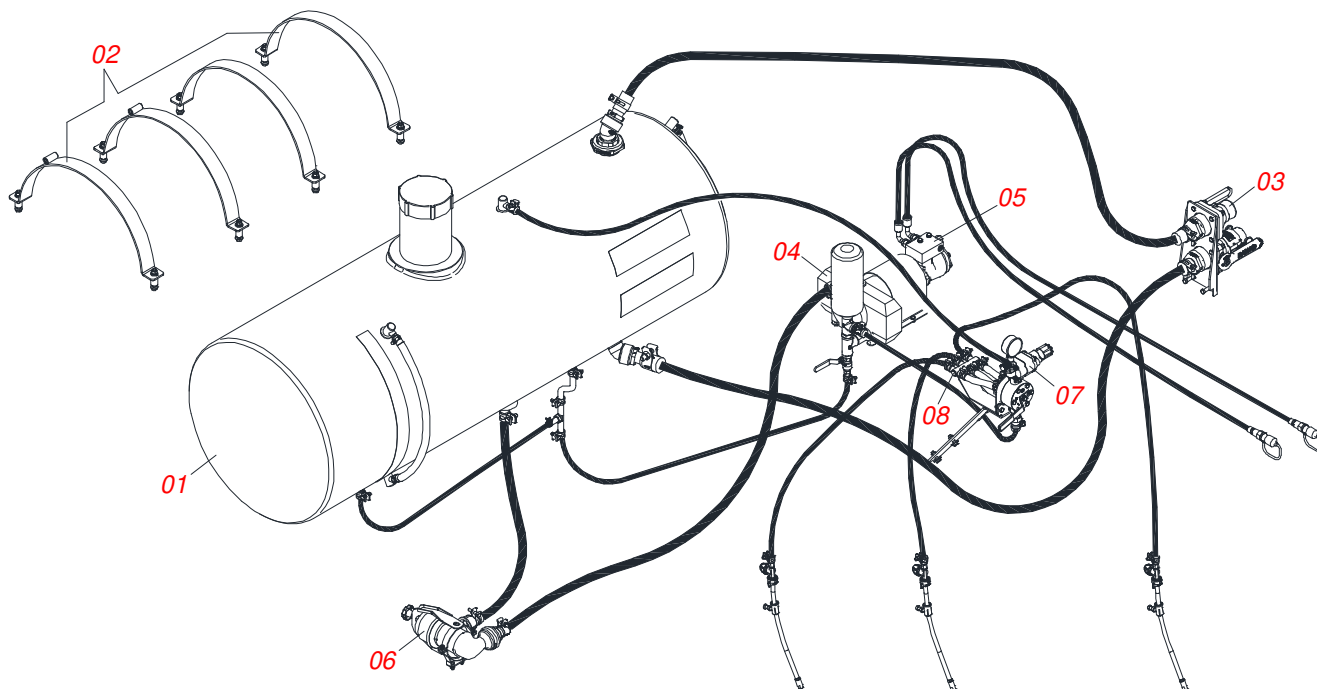

Item	Código	Descrição	Ver Pág.	QT
01	0521051121	RESERVATORIO 600 LT SEMI MONTADO	9	01
02	0909093828	CONJUNTO CINTA FIX RESERV 600 LT	12	01
03	0909093829	CONJUNTO ENGATE ABASTECIMENTO	13	01
04	0909093830	CONJUNTO MOTOR BOMBA E CAMARA	14	01
05	0909093831	CONJUNTO BLOCO LIMITADOR	15	01
06	0909093832	FILTRO SUÇÃO COMPLETO	16	01
07	0909093833	COMANDO JACTO COMPLETO	17	01
08	0909093834	DISTRIBUIDOR DE FLUXO 03 L	18	01