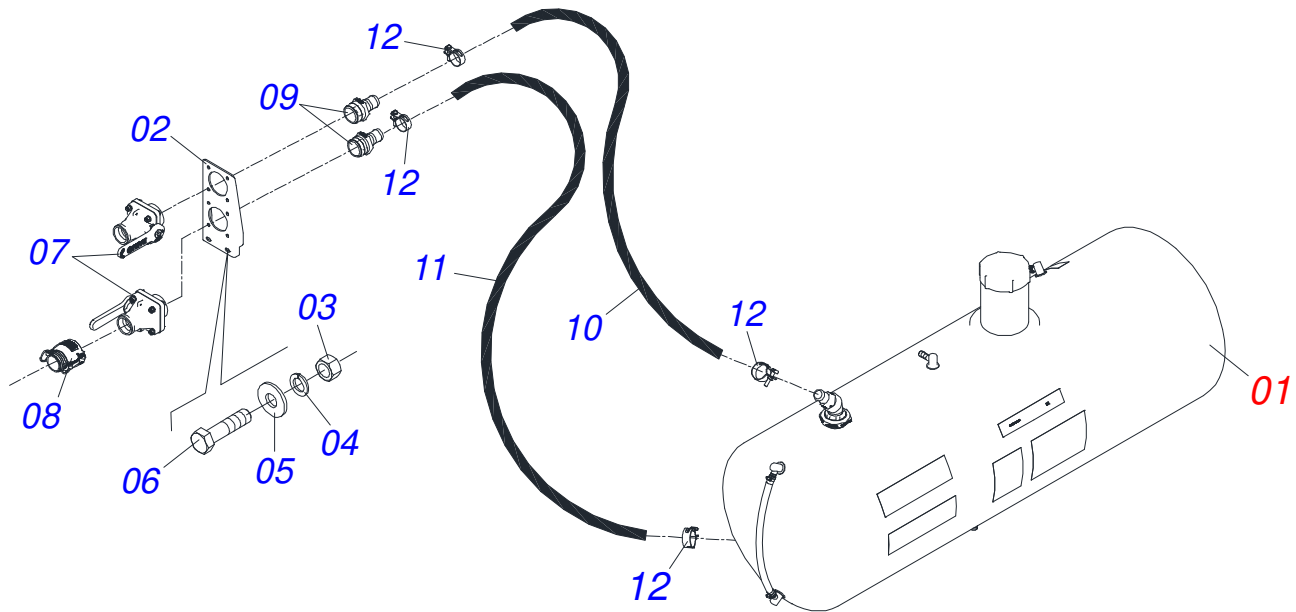

Item	Código	Descrição	Ver Pág.	QT
01	0521051121	RESERVATORIO 600 LT SEMI MONTADO	9	01
02	0581014473	SUPT ENG ABASTECIMENTO RAP	ASPER	01
03	0503010026	PORCA SEXTAVADA 3/8 UNC G.5 ZN		02
04	0503010025	ARRUELA PRESSAO 3/8		02
05	0501010984	ARRUELA LISA 10,50 X 27 X 3,00		04
06	0503011179	PARAFUSO 3/8 UNC X 2.1/4 C S G.5 ZN		02
07	0503014972	VALVULA 2" ENGATE RAPIDO MACHO		02
08	0503016180	ACOPLAMENTO FEMEA 2" R M 2"		01
09	0503014975	BICO R 1.1/2 P/ MANGUEIRA 2 HB 200-150		02
10	0501082150	MANG 1.1/2 X 1400 AB-AB ESPIRALADA FLEX		01
11	0501082151	MANG 1.1/2 X 900 AB-AB ESPIRALADA FLEX		01
12	0503034519	ABRACADEIRA MANGOTINHO 39-47		04