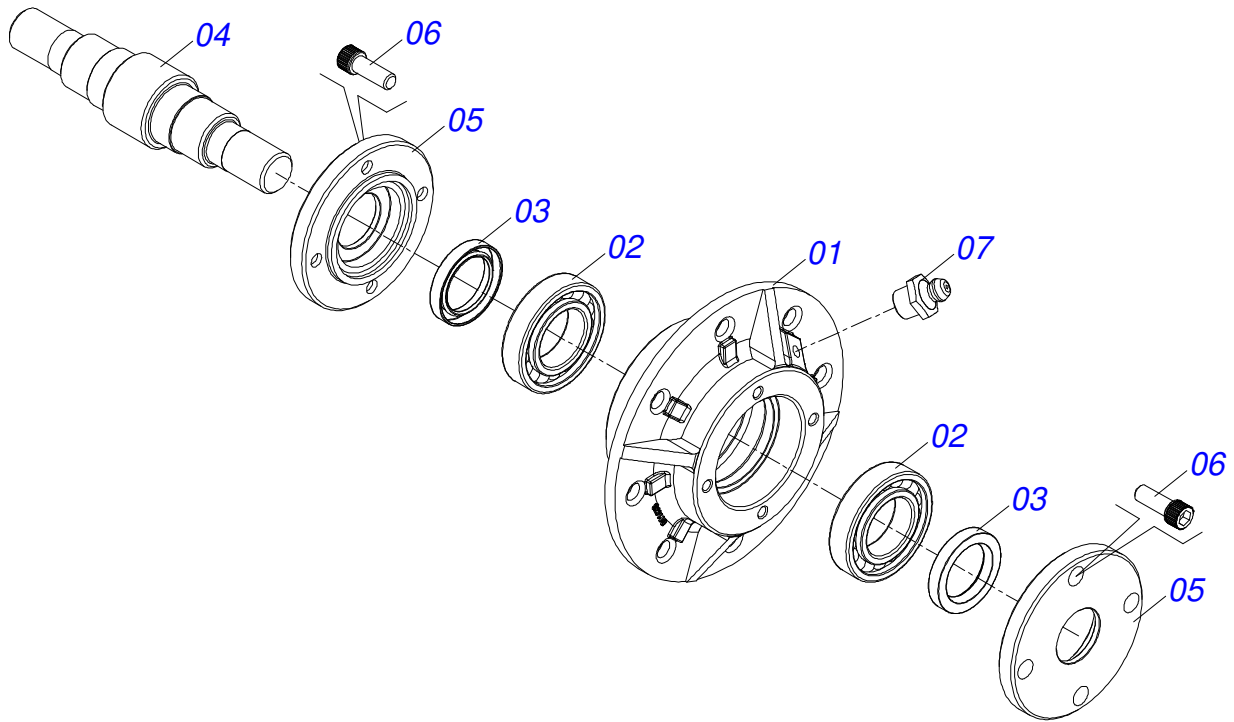

Item	Código	Descrição	Ver Pág.	QT
01	0502011478	CAIXA DISCO CORTE		01
02	0503011291	ROLAMENTO 6209		02
03	0503012106	RETENTOR 00521-BR		02
04	0521012661	EIXO CUBO DISCO CORTE		01
05	0502011477	TAMPA CAIXA DISCO CORTE		02
06	0503010134	PARAFUSO 3/8 UNC X 1 C C SI 12.9		08
07	0503010002	GRAXEIRA 1800		01
08	1882970002	GRAXA SABAO LITIO NLGI2-EP 1J27010		0,03Kg