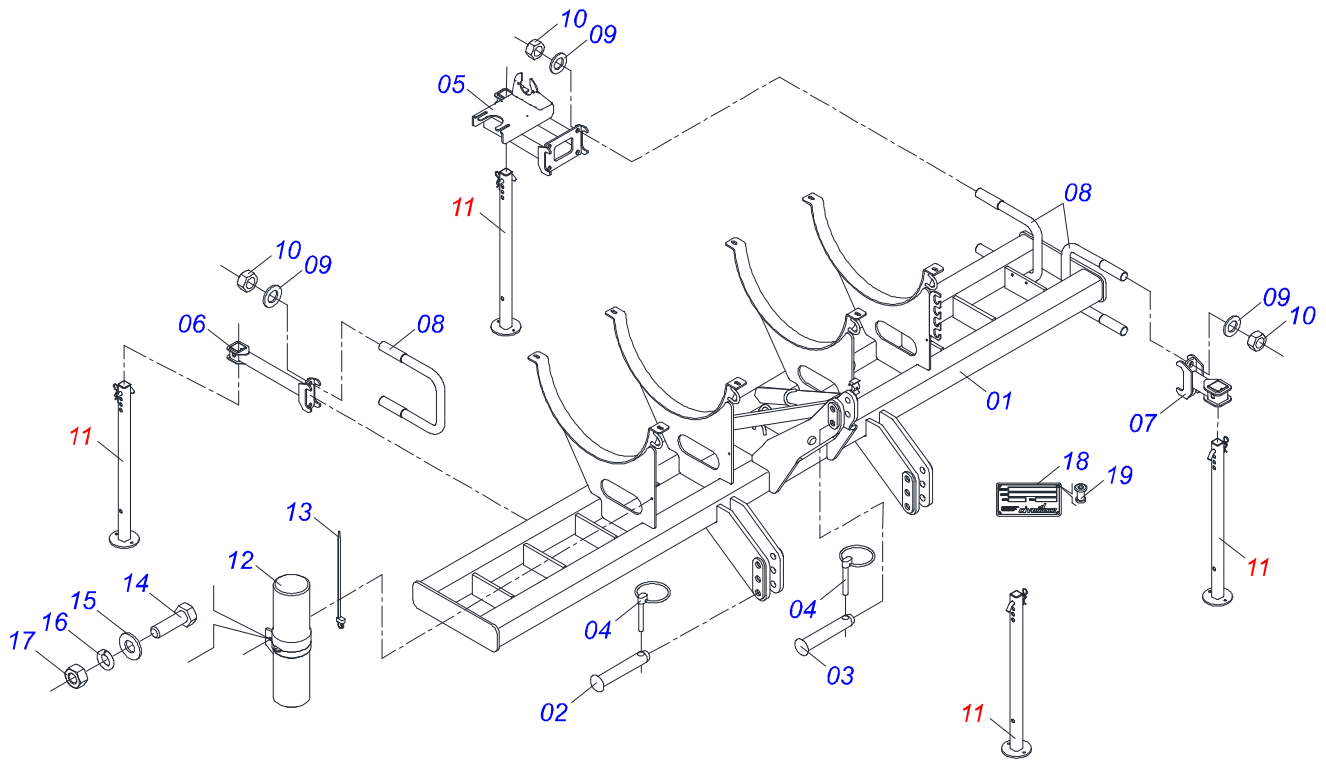

Item	Código	Descrição	Ver Pág.	QT
001	0521067868	CHASSI ESPACAMENTO 1,0X1,6	ASPER	01
002	0521012124	EIXO JUNCAO 27,80 X 140		02
003	0521012533	EIXO JUNCAO 25 X 140 FURO 125 ZN		01
004	0503030085	PINO TRAVA 5,7 X 40		03
005	0521067858	SUPT P/BOMBA DESC	ASPER	01
006	0521067871	SUPT MAIOR FIX DESC	ASPER	01
007	0521067870	SUPT MENOR FIX DESC	ASPER	02
008	0581014522	PRENDEDOR 3/4 X UNC X 150 X 130	ASPER	05
009	0501010322	ARRUELA LISA 20,50 X 46 X 4,00 ZN		10
010	0503011255	PORCA SEXTAVADA AUTOTRAVANTE MEC/TORQUE 3/4 UNC G.5 ZN		10
011	0521051123	DESCANSO COMPLETO	3	04
012	0503060100	PORTA MANUAL INSTRUcoes		01
013	0503010267	ABRACADEIRA NYLON 3,60 X 1,3 X 155 MM		01
014	0503010371	PARAFUSO 5/16 UNC X 1 C S G.5		01
015	0501010694	ARRUELA LISA 8,50 X 18 X 1,50 ZN		01
016	0503010179	ARRUELA PRESSAO 5/16 ZN 1K01528		01
017	0503010337	PORCA SEXTAVADA 5/16 UNC G.5 ZN		01
018	0503034004	ETIQUETA IDENTIFICACAO ALUMINIO CIVEMASA 61 X 118		01
019	0503010001	REBITE POP ADESIVA 423 3,2 X 5,5		04