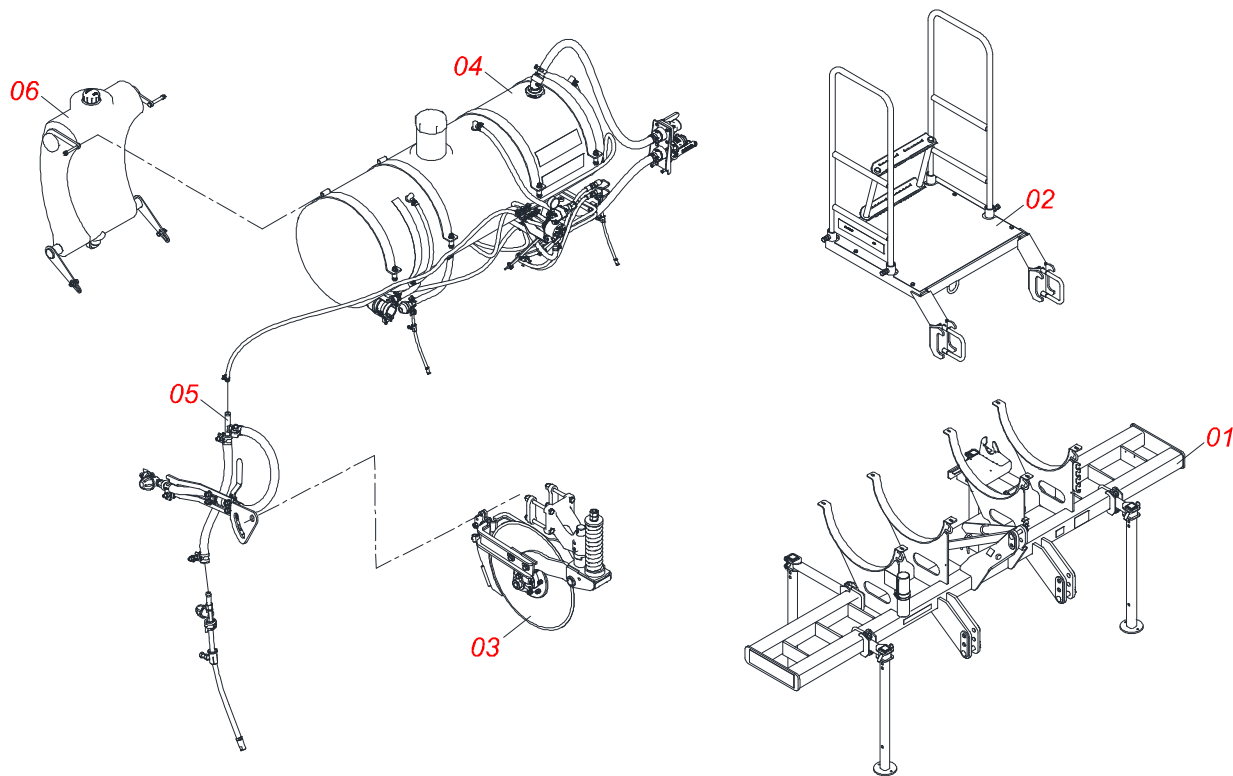

INDICE

0521047423	CHASSI COMPLETO	1
0521051028	CHASSI SEMI MONTADO	2
0521051123	DESCANSO COMPLETO	3
0521051122	PLATAFORMA COMPLETA	4
0521051029	DISCO CORTE 26 COM HASTE APLICADORA COMPLETA	5
0501052395	DISCO CORTE 26" COM CAIXA	6
0501057526	CAIXA DISCO CORTE	7
0521051034	SISTEMA PULVERIZACAO	8
0521051121	RESERVATORIO 600 LT SEMI MONTADO	9
0521051035	KIT 70/30	10
0521051043	RESERVATORIO AGUA COMPL ASPER 3L	11
0909093828	CONJUNTO CINTA FIX RESERV 600 LT	12
0909093829	CONJUNTO ENGATE ABASTECIMENTO	13
0909093830	CONJUNTO MOTOR BOMBA E CAMARA	14
0909093831	CONJUNTO BLOCO LIMITADOR	15
0909093832	FILTRO SUCÇÃO COMPLETO	16
0909093833	COMANDO JACTO COMPLETO	17
0909093834	DISTRIBUIDOR DE FLUXO 03 L	18
0501053834	MACHO ENGATE RAPIDO 1/2 NPT	19