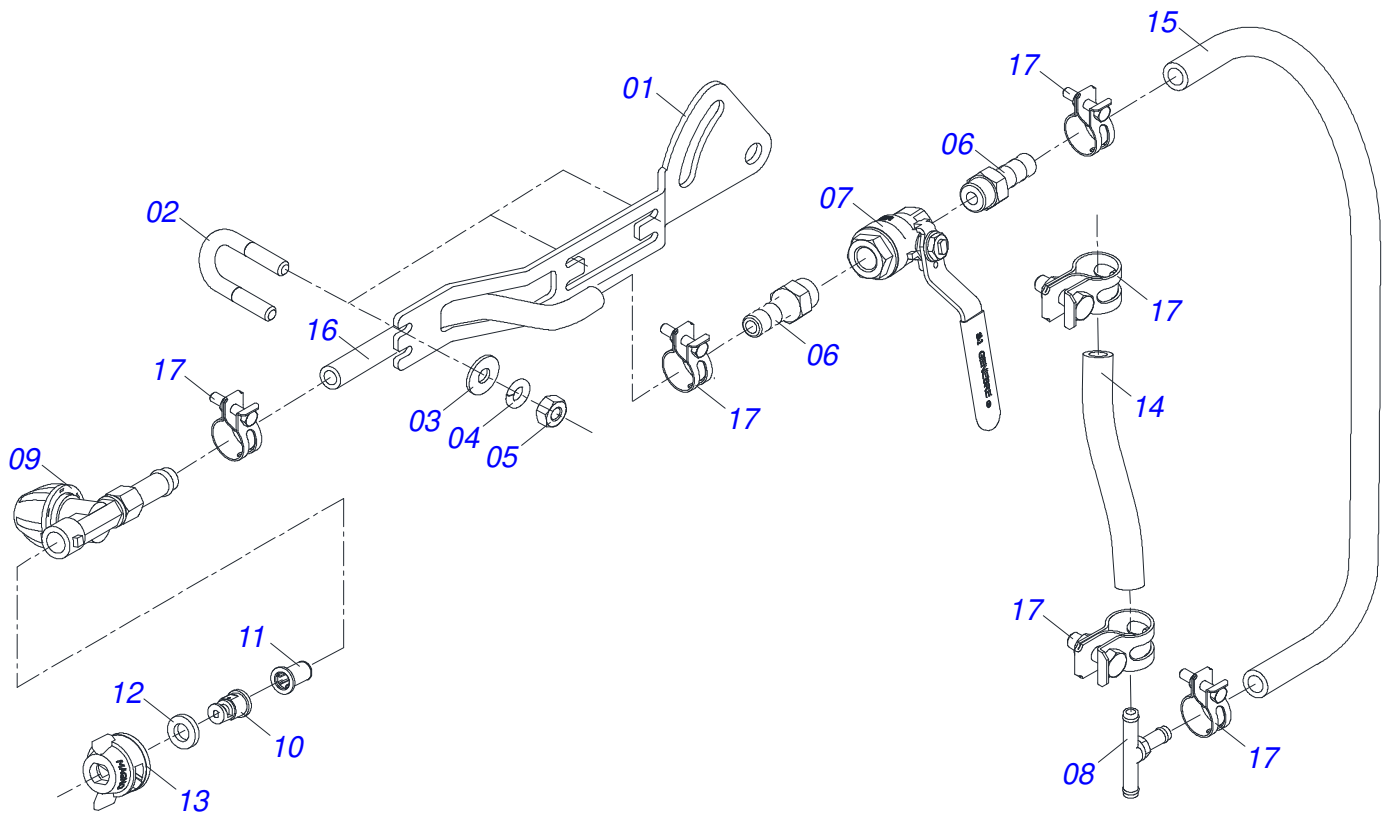

Item	Código	Descrição	Ver Pág.	QT
001	0581014469	SUPT FIX SISTEMA 70/30	ASPER	01
002	0581014523	GRAMPO 1/4 X UNC X 20 X 30	ASPER	03
003	0503010305	ARRUELA LISA 6,50 X 17 X 1,50 ZN		06
004	0503010143	ARRUELA PRESSAO 1/4 ZN		06
005	0503010144	PORCA SEXTAVADA 1/4 UNC G.5 ZN		06
006	0581014508	NIPLE 3/8 BSP X ESPIGAO 1/2		02
007	0503016164	TORNEIRA MACHO/FEMEA 3/8 BSP INOX		01
008	0503018849	CONECTOR TERM T MANG 1/2 M243/3		01
009	0503064458	PORTA BICO ANTIGOTEJO C/ENG RAP MANG 1/2 M257		01
010	0503018854	BICO CERAMICA ANG 130 MDC2 M068		01
011	0503018853	ELEMENTO FILT ENG RAP UNIV INOX M142		01
012	0503018852	JUNTA BORR M217		01
013	0503018851	CAPA CURTA C/ ENG RAP M231		01
014	0501082156	MANG 1/2 X 90 AB-AB SANSUY LARANJA		01
015	0551016600	MANG 1/2 X 410 AB-AB SANSUY LARANJ		01
016	0501082155	MANGUEIRA 1/2 X 160 AB-AB SANSUY LARANJA		01
017	0503034516	ABRACADEIRA MANGOTINHO 15-20		06