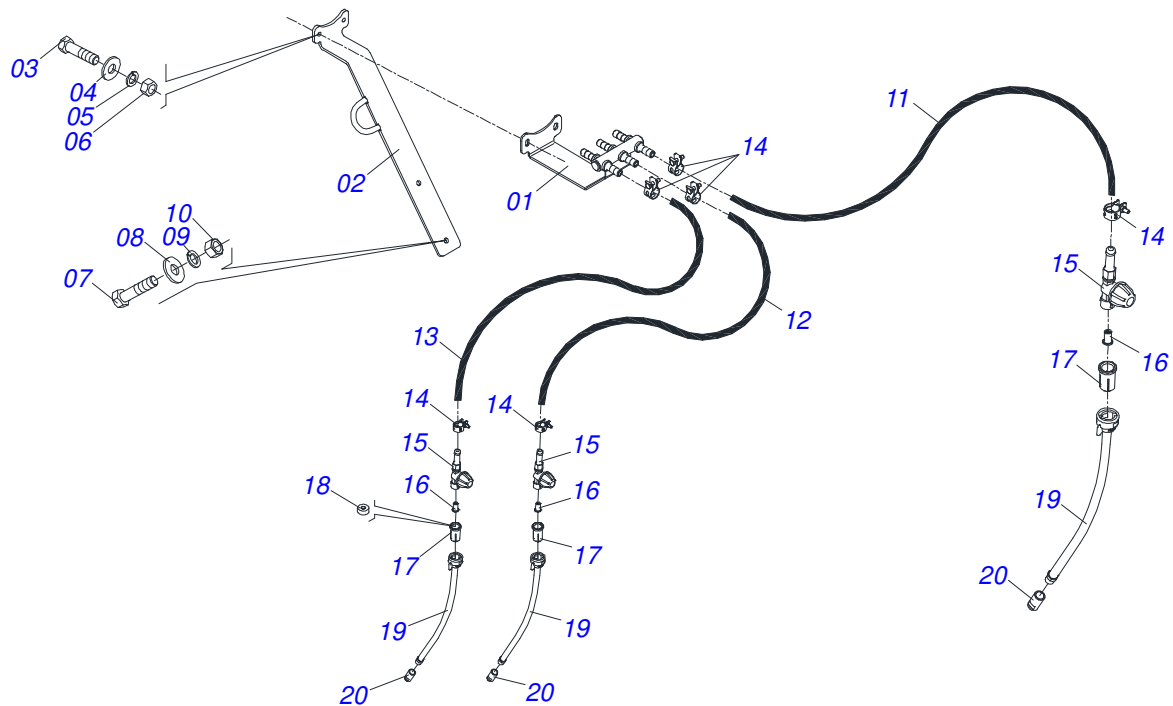

Item	Código	Descrição	Ver Pág.	QT
01	0521067852	DISTRIBUIDOR FLUXO 3VIAS ASPER 3L	01	01
02	0521067856	SUPT COMANDO 3LINHAS ASPER	01	01
03	0503010371	PARAFUSO 5/16 UNC X 1 C S G.5	02	02
04	0501010694	ARRUELA LISA 8,50 X 18 X 1,50 ZN	02	02
05	0503010179	ARRUELA PRESSAO 5/16 ZN 1K01528	02	02
06	0503010337	PORCA SEXTAVADA 5/16 UNC G.5 ZN	02	02
07	0503010751	PARAFUSO 3/8 UNC X 1.1/4 CS G.5 ZN	02	02
08	0501010984	ARRUELA LISA 10,50 X 27 X 3,00	02	02
09	0503010025	ARRUELA PRESSAO 3/8	02	02
10	0503010026	PORCA SEXTAVADA 3/8 UNC G.5 ZN	02	02
11	0501082154	MANGUEIRA 1/2 X 2800 AB-AB SANSUY LARANJA	01	01
12	0551016275	MANGUEIRA 1/2 X 1800 AB-AB SANSUY LARANJ	01	01
13	0501082154	MANGUEIRA 1/2 X 2800 AB-AB SANSUY LARANJA	01	01
14	0503034516	ABRACADEIRA MANGOTINHO 15-20	06	06
15	0503064458	PORTA BICO ANTIGOTEJO C/ENG RAP MANG 1/2 M257	03	03
16	0581014518	LUVA FIX PINGENTE ASPER	03	03
17	0503018853	ELEMENTO FILT ENG RAP UNIV INOX M142	03	03
18	0503013171	VEDA ROSCA 1/2 X 10M 1J51066	01	01
19	0503062665	PINGENTE 380 C/ENG RAP SAIDA 1/4 BSP COMPL M630	03	03
20	0581014549	BICO FILETE 1,5 ASPER	03	03