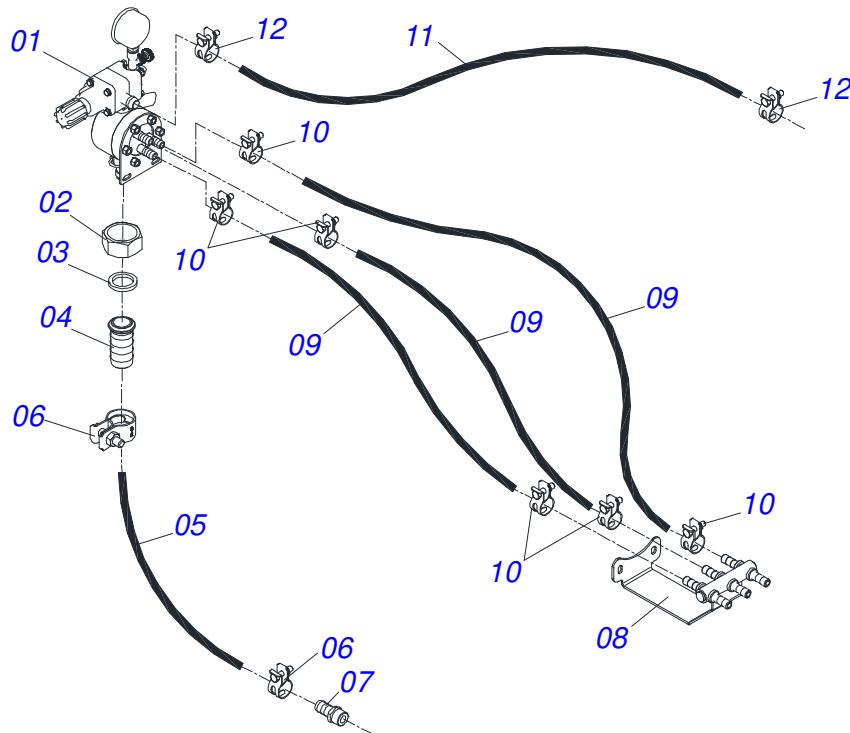

Item	Código	Descrição	Ver Pág.	QT
01	0503013908	COMANDO JACTO P/42L/MIN 188102		01
02	0503013974	PORCA ACOPLAMENTO PARA MANGUEIRA 3/4		01
03	0503013976	GAXETA ACOPLAMENTO MANGUEIRA 3/4		01
04	0571010261	ACOPLAMENTO MANGUEIRA 3/4 PVC		01
05	0551016272	MANGUEIRA 3/4 X 1700 AB-AB SANSUY LARANJ		01
06	0503034517	ABRACADEIRA MANGOTINHO 20-25		02
07	0503014257	BICO MANGUEIRA 3/4 011114 JACTO		01
08	0521067852	DISTRIBUIDOR FLUXO 3VIAS ASPER 3L		01
09	0501082155	MANGUEIRA 1/2 X 160 AB-AB SANSUY LARANJA		03
10	0503034516	ABRACADEIRA MANGOTINHO 15-20		06
11	0551016273	MANGUEIRA 3/4 X 850 AB-AB SANSUY LARANJ		01
12	0503034517	ABRACADEIRA MANGOTINHO 20-25		02