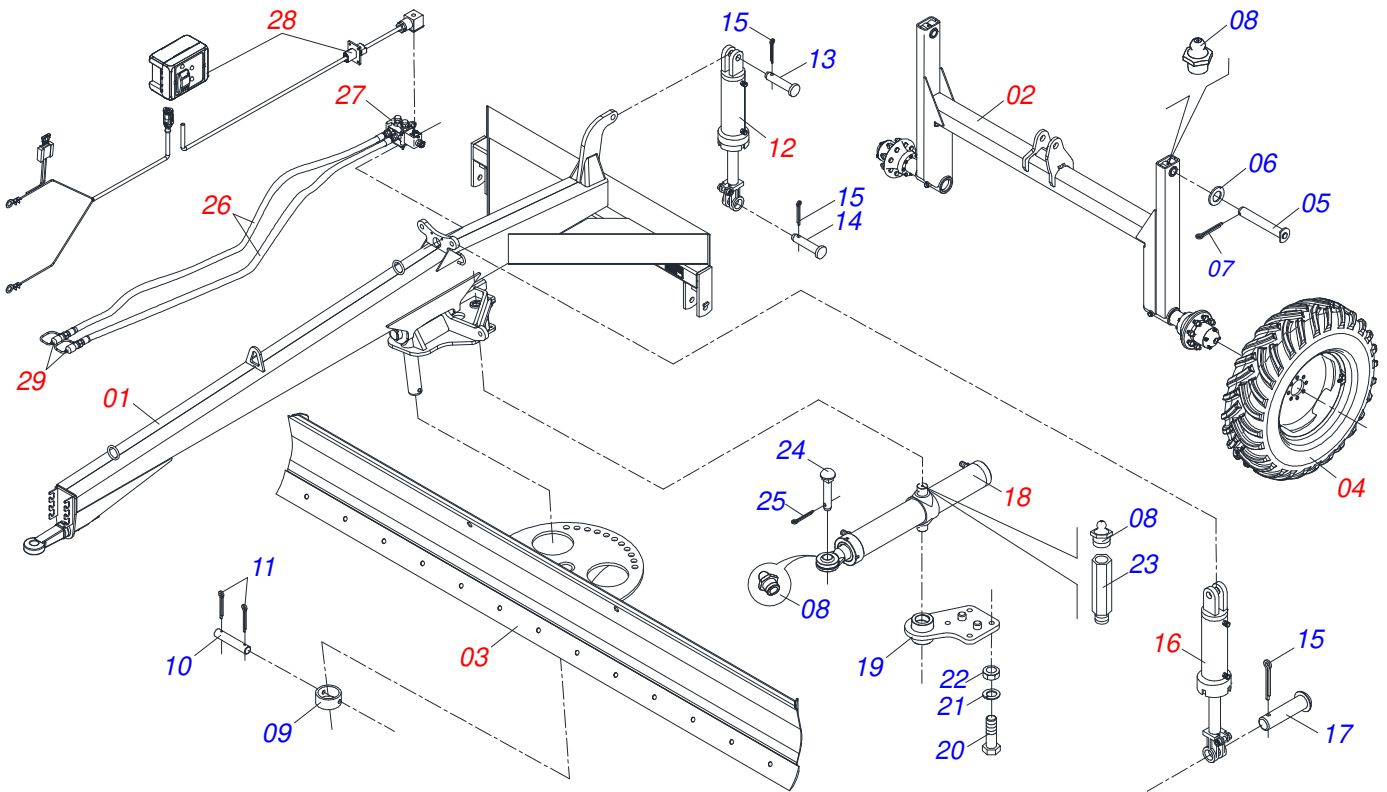

# INDICE

0909093625	CHASSI	.....	1
0521043304	CHASSI COMPLETO	.....	2
0521040857	LAMINA COMPLETO	.....	3
0511049212	SISTEMA RODADO 12.4-24 SEM PNEU	.....	4
0511050649	RODADO 12.4-24 SEM PNEU	.....	5
0511059222	RODA COM PNEU 12.4X24-10L LADO DIREITO	.....	6
0511058426	CILINDRO HIDRAULICO 44,45 X 85,70 X 628 X 330	.....	7
0511058413	CILINDRO HIDRAULICO 38,10 X 63,50 X 484 X 206	.....	8
0521041913	CILINDRO HIDRAULICO 63,5 X 101,6 X 572 X 658	.....	9
0521023767	CIRCUITO HIDRAULICO	.....	10
0909091588	CIRCUITO HIDRAULICO SEM VALVULA	.....	11
0909091589	CIRCUITO HIDRÁULICO COM VÁLVULA	.....	12
0501053834	MACHO ENGATE RAPIDO 1/2 NPT	.....	13