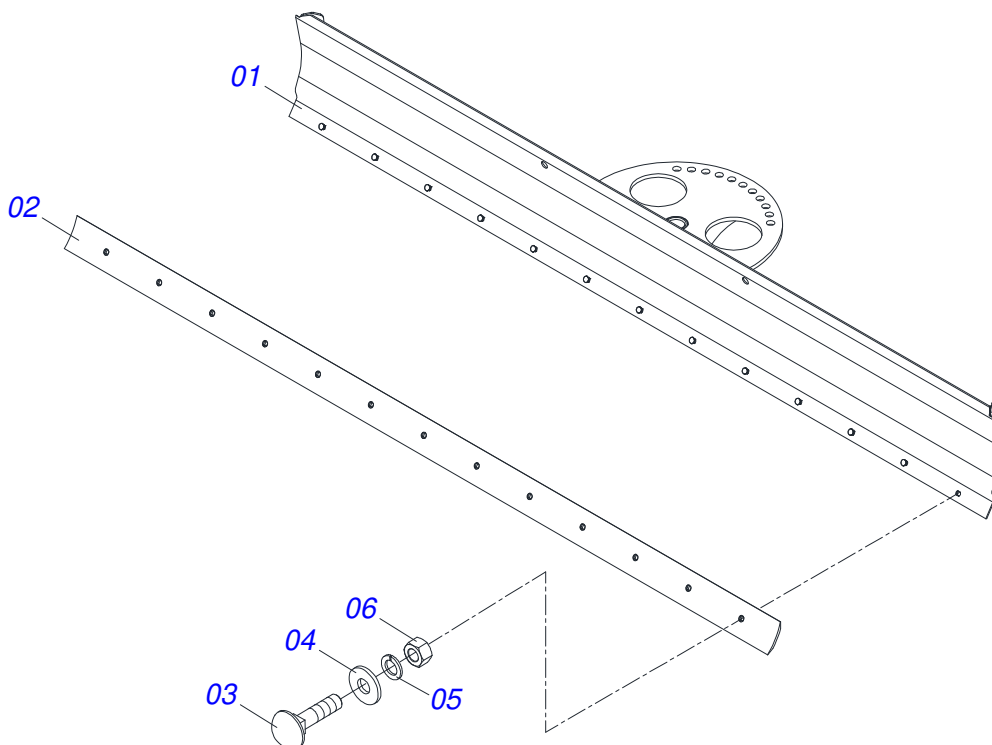

Item	Código	Descrição	Ver Pág.	QT
01	0521063168	LAMINA 4160		01
02	0561017949	RASPADOR REVERSIVEL 4200		01
03	0501012239	PARAFUSO 5/8 UNC X 1.3/4 CEPQ G.5 ZN		13
04	0571010265	ARRUELA LISA 16,50 X 40 X 3,00 ZN		13
05	0503010013	PORCA SEXTAVADA 5/8 UNC G.5 ZN		13
06	0503011445	ARRUELA PRESSAO 5/8 SA		13