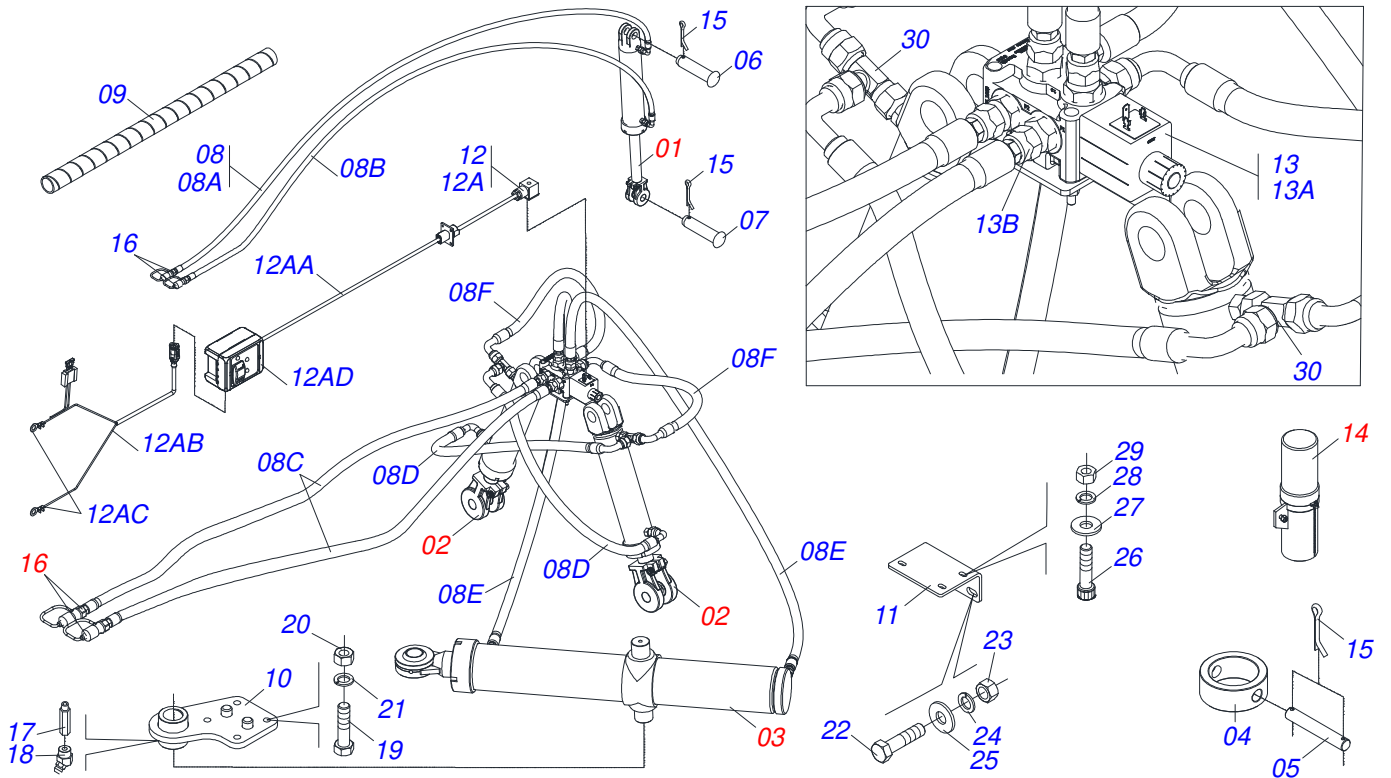

Item	Código	Descrição	Ver Pág.	QT
001	0511058426	CILINDRO HIDRAULICO 44,45 X 85,70 X 628 X 330	7	01
002	0511058413	CILINDRO HIDRAULICO 38,10 X 63,50 X 484 X 206	8	02
003	0521041913	CILINDRO HIDRAULICO 63,5 X 101,6 X 572 X 658	9	01
004	0561012651	LUVA 74,50 X 101,60 X 40		01
005	0511013598	EIXO JUNCAO 3/4 X 12 ZN		01
006	0521010545	EIXO JUNCAO 31,75 X 130 FURO 115 ZN GN/GNM 36A60		01
007	0521012538	EIXO JUNCAO 31,75 X 90 FURO 75 ZN		01
008	0521051566	JOGO MANGUEIRA		01
008A	0501080847	MANGUEIRA 3/8 X 5700 TC-TM		01
008B	0501080409	MANGUEIRA 3/8 X 6000 TC-TM		01
008C	0501080363	MANGUEIRA 3/8 X 4500 TR-TM		02
008D	0501082058	MANGUEIRA 3/8 X 800 TC-TC		02
008E	0501080128	MANGUEIRA 3/8 X 1800 TR-TR		02
008F	0501080406	MANGUEIRA 3/8 X 600 TR-TC		02
009	0501082142	MOLA PROTEÇÃO PLASTICA MANG 3/8 X 5000		01
010	0521063160	FIXADOR CHASSI		01
011	0581015048	SUPORTE VALVULA (85)		01
012	0521051828	KIT ELETRICO		01
012A	0503062695	KIT ELETRICO PARA LTA 3000/5000 H		01
012AA	0503034553	CABO 4500 COM CONECTOR DIN 4P		01
012AB	0503034551	CABO 2000 COM CONETOR PLUG/RECEPTACULO 4P		01
012AC	0503034550	CABO 4500 COM PORTA FUSIVEL		01
012AD	0503034554	PAINEL COMANDO HR		01
012B	0503030804	ETIQUETA ADESIVA 55 X 44 MANCAL		01
012C	0503034533	ETIQUETA ADESIVA BATERIA 25 X 15 PRATA		01
013	0521051555	VALVULA SOLENOIDE COMPLETA		01
013A	0503062637	VALVULA DIREITA L7213116AIOB010-SE VS151-3/8G-DZ-P1C1-DS		01
013B	0571013798	NIPLE 3/4UNF X 3/8NPT X 50		06
014	0521051564	CONJUNTO PORTA MANUAL		01