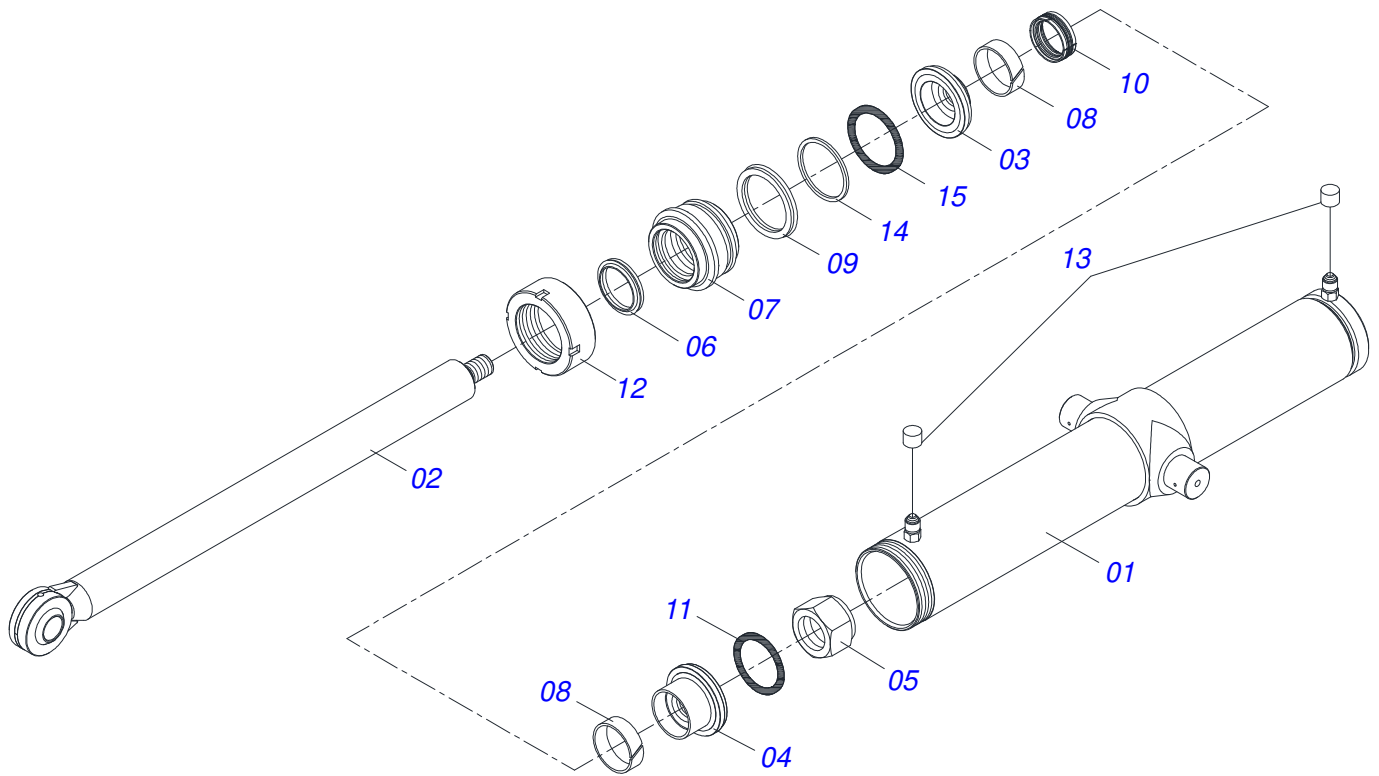

Item	Código	Descrição	Ver Pág.	QT
01	0503013040	CAMARA AR 12.4 X 24		01
02	0503013039	PNEU 12.4 X 24-10 LONAS		01
03	0511063924	RODA W 5 10 X 24 OFFSET 38,5 MM		01

Item	Código	Descrição	Ver Pág.	QT
01	0511065683	CAMISA 85,72 X 509		01
02	0521010827	EXTENSOR CILINDRO HIDRAULICO 44,45 X 510		01
03	0503011094	PARAFUSO 3/8 UNC X 2 C C S I 12.9		01
04	0502040747	GARFO 32,54		01
05	0503011443	ARRUELA PRESSAO 3/8 SA		01
06	0503010026	PORCA SEXTAVADA 3/8 UNC G.5 ZN		01
07	0503030385	PLUG CILINDRICO N-002		02
08	0503010042	ANEL O RING 2-214 N 3006-9B 1G05116		01
09	0503010063	PORCA SEXTAVADO AUTOTRAVANTE COM NYLON 1 UNS ALTA G.5 ZN		01
10	0571019710	EMBOLO 44,45 X 85,72 CILINDRO HIDRAULICO		01
11	0503017935	ANEL ZW 008500260 AGEL		01
12	0503018144	ANEL GUIA 6W6-3375-250		01
13	0571019711	SUPORTE ANEIS 44,45 X 85,72		01
14	0503010761	ANEL RASPADOR		01
15	0571019709	TAMPA MOVEL 85,72		01
16	0503017936	ANEL OD 044405200171D-BR AGEL		01
17	0503017938	ANEL GUIA W2-2000-750 (1734)		01
18	0503017937	GAXETA 1870-1750-375-B POLYMAX		01
19	0503017940	ANEL BACK-UP 8-337		02
20	0503017939	ANEL O RING 2-337 N 3006-9B		02

Item	Código	Descrição	Ver Pág.	QT
01	0521066627	CAMISA 63,50 X 370		01
02	0502040493	GARFO 26,50		01
03	0503011094	PARAFUSO 3/8 UNC X 2 C C S I 12.9		01
04	0503011443	ARRUELA PRESSAO 3/8 SA		01
05	0503030385	PLUG CILINDRICO N-002		02
06	0503010026	PORCA SEXTAVADA 3/8 UNC G.5 ZN		01
07	0581010838	CORPO HASTE 38,10 X 371		01
08	0502012837	EMBOLO 63,50 X 54		01
09	0503018005	ANEL ZW 106300260 AGEL		01
10	0503011109	ANEL O RING 2-119 N 3006 9B		01
11	0503010163	ANEL RASPADOR D-1500		01
12	0502010471	TAMPA MOVEL 63,50		01
13	0581010668	SUPORTE ANEIS 38,1 X 63,5 DMC		01
14	0503018004	ANEL G.I.1.1/2 X 5/8 - 1755 AGEL		01
15	0503018003	GAXETA 1870-1500-312B POLYMAX		01
16	0503018163	ANEL BACK-UP 8-228 N 3006-90B		02
17	0503018162	ANEL O RING 2-228 N 3006-90B		02