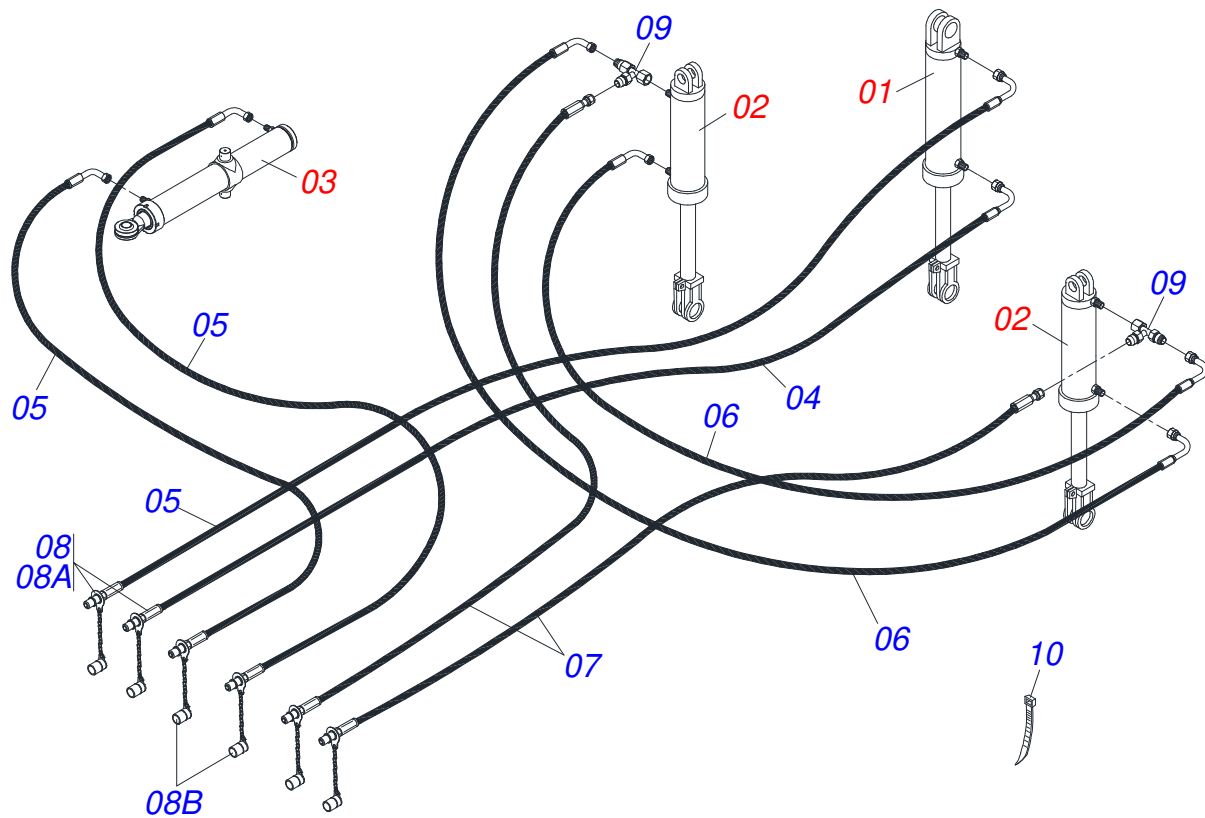

Item	Código	Descrição	Ver Pág.	QT
01	0511042770	CILINDRO HIDRÁULICO 44,45 X 85,7 X 625 X 330		01
02	0511047811	CILINDRO HIDRÁULICO 38,1 X 690 X 484		02
03	0521041913	CILINDRO HIDRAULICO 63,5 X 101,6 X 572 X 658	9	01
04	0501080847	MANGUEIRA 3/8 X 5700 TC-TM		01
05	0501080409	MANGUEIRA 3/8 X 6000 TC-TM		03
06	0501081296	MANGUEIRA 3/8 X 800 TC-TC		02
07	0501080363	MANGUEIRA 3/8 X 4500 TR-TM		02
08	0501053834	MACHO ENGATE RAPIDO 1/2 NPT	13	06
08A	0503011627	MACHO ENGATE RAPIDO AGRICOLA 1/2 NPT		06
08B	0503011882	TAMPA PLASTICA PARA ENGATE RAPIDO MACHO		06
09	0503011968	ADAPTADOR T COM PORCA GIRATORIA LATAO 3/4 8R6X-S		02
10	0503013100	ABRACADEIRA NYLON 4,8 X 1,3 X 200 MM		04