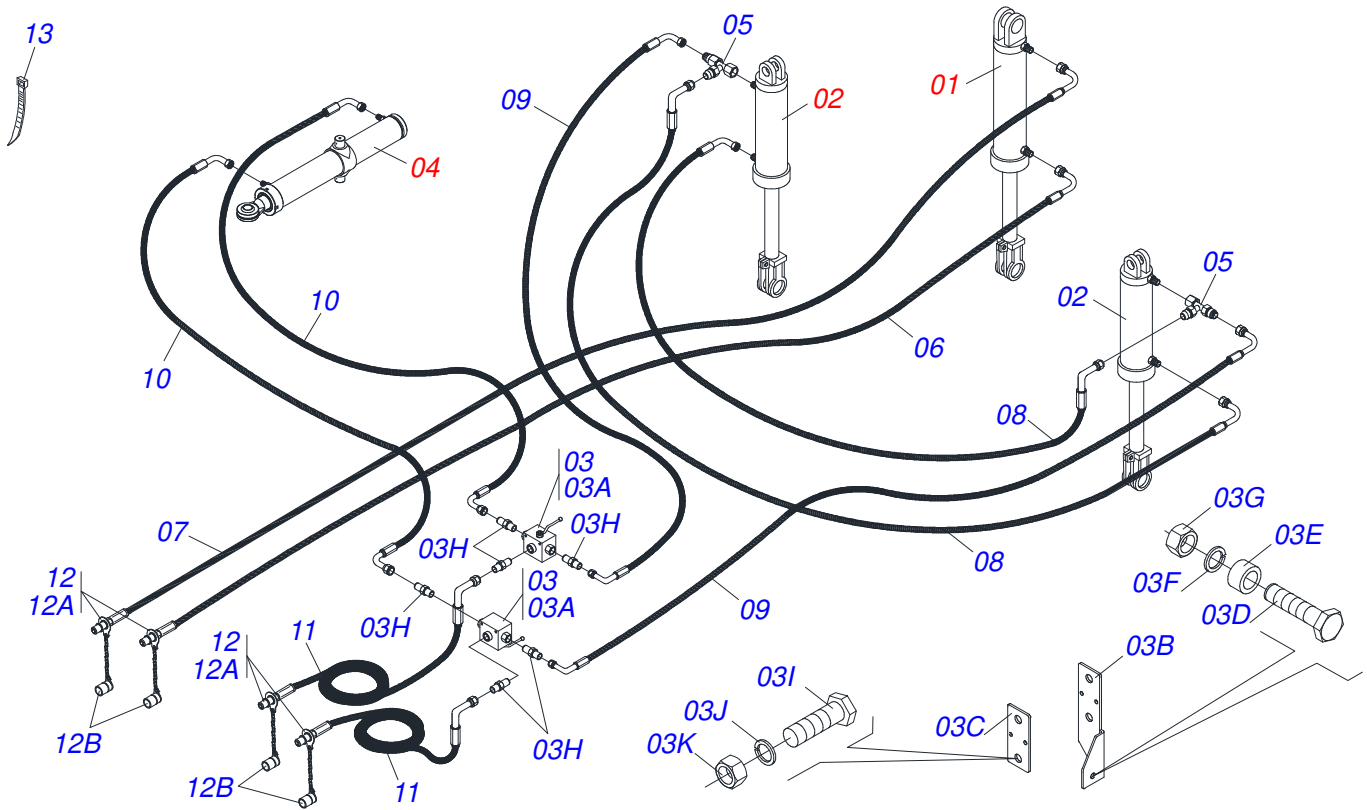

Item	Código	Descrição	Ver Pág.	QT
01	0521063853	CAMISA Ø101,6 X 766 X 439		01
02	0521063852	EXTENSOR Ø63,50 X 859		01
03	0571013322	CORPO EMBOL Ø63,52 X Ø101,6 (HASTE)		01
04	0561016387	CORPO EMBOLO 50,80 X 101,60 PORCA		01
05	0503010817	PORCA SEXTAVADA AUTOTRAVANTE COM NYLON 1.1/4 UNF ALTA G.5 ZN		01
06	0503010287	ANEL RASPADOR D-2500 1G24251		01
07	0551016459	SUPORTE ANEIS 2.1/2 CILINDRO BASCULANTE/ELEVACAO 12000		01
08	0503010971	ANEL G.I.2.1/2X3X1/2 W2-2750-500 PK		02
09	0503010288	GAXETA 2500-2500-375-B 1G17205		01
10	0503015633	VEDACAO SELEMASTER DSM PCB0NB102-NCRO		01
11	0503010345	ANEL O RING 2-218 N 3006-9B 1G04609		01
12	0551010932	TAMPA MOVEL CH 41863/5TAC 4102650		01
13	0503030385	PLUG CILINDRICO N-002		02
14	0503011061	ANEL BACK-UP 8-342		01
15	0503010338	ANEL O RING 2-342 N 3006-9B		01

Item	Código	Descrição	Ver Pág.	QT
01	0511042770	CILINDRO HIDRÁULICO 44,45 X 85,7 X 625 X 330		01
02	0511047811	CILINDRO HIDRÁULICO 38,1 X 690 X 484		02
03	0521041913	CILINDRO HIDRAULICO 63,5 X 101,6 X 572 X 658	9	01
04	0501080847	MANGUEIRA 3/8 X 5700 TC-TM		01
05	0501080409	MANGUEIRA 3/8 X 6000 TC-TM		03
06	0501081296	MANGUEIRA 3/8 X 800 TC-TC		02
07	0501080363	MANGUEIRA 3/8 X 4500 TR-TM		02
08	0501053834	MACHO ENGATE RAPIDO 1/2 NPT	13	06
08A	0503011627	MACHO ENGATE RAPIDO AGRICOLA 1/2 NPT		06
08B	0503011882	TAMPA PLASTICA PARA ENGATE RAPIDO MACHO		06
09	0503011968	ADAPTADOR T COM PORCA GIRATORIA LATAO 3/4 8R6X-S		02
10	0503013100	ABRACADEIRA NYLON 4,8 X 1,3 X 200 MM		04