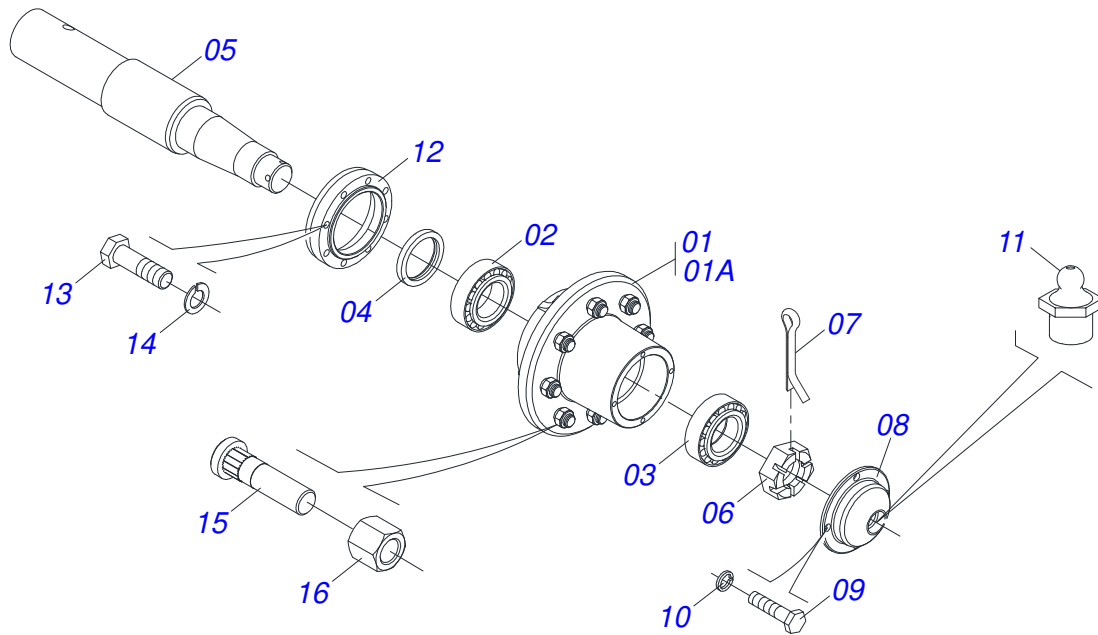

Item	Código	Descrição	Ver Pág.	QT
01	0502012318	CAIXA RODADO		01
01A	1902010322	CUBO RODA		01
01B	1599630001	SUCATA FERRO FUNDIDO - GERAL		02
02	0503013453	ROLAMENTO 33011 SKF		01
03	0503013454	ROL 33109 SKF		01
04	0503010086	RETENTOR 00098-B 1G26772		01
05	0561017950	EIXO RODEIRO PNEU 12.4-24		01
06	0501010630	PORCA CASTELO 1.1/2 NF 12 FPP FLANG ZN		01
07	0503010523	CONTRAPINO 1/4 X 2 1G13201		01
08	0502020592	TAMPA DE PROTEÇÃO 11/6		01
09	0503010295	PARAFUSO 5/16 UNC X 5/8 CS G.2 ZN		04
10	0503011444	ARRUELA PRESSAO 5/16 SA		04
11	0503010002	GRAXEIRA 1800		01
12	0502012175	FLANGE RETENTOR		01
13	0503010397	PARAFUSO 5/16 UNC X 1.3/4 C S G.2 ZN		08
14	0503011444	ARRUELA PRESSAO 5/16 SA		08
15	0503012655	PARAFUSO RODA UNF 5/8X2.3/8 1K16022 ZN		08
16	0503010064	PORCA CONICA 5/8 NF ZN		08