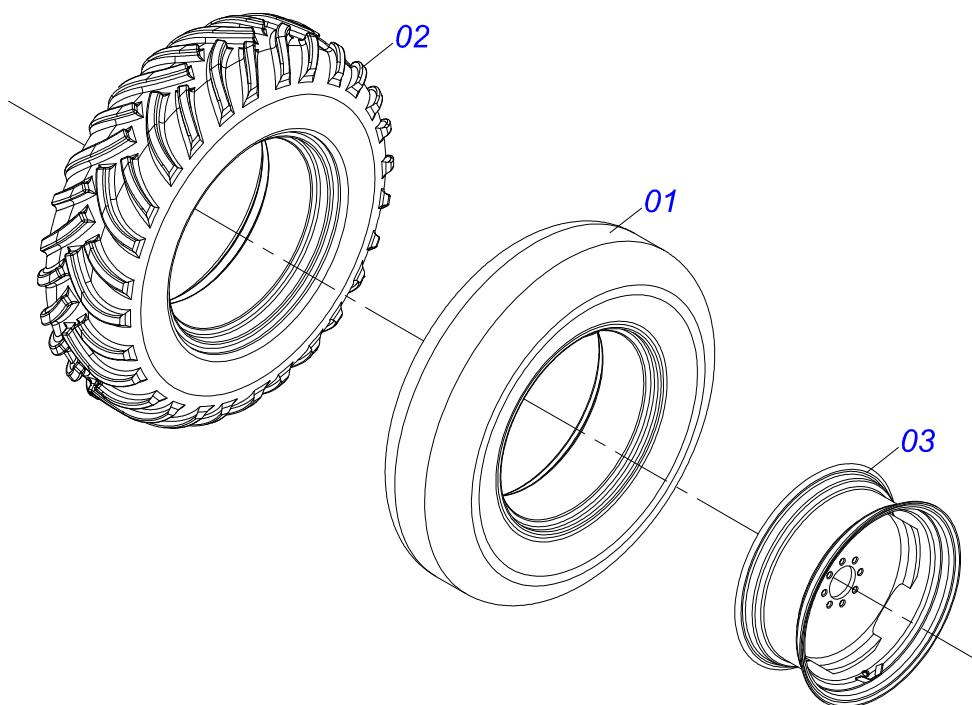

Item	Código	Descrição	Ver Pág.	QT
01	0503013040	CAMARA AR 12.4 X 24		01
02	0503013039	PNEU 12.4 X 24-10 LONAS		01
03	0511063924	RODA W 5 10 X 24 OFFSET 38,5 MM		01