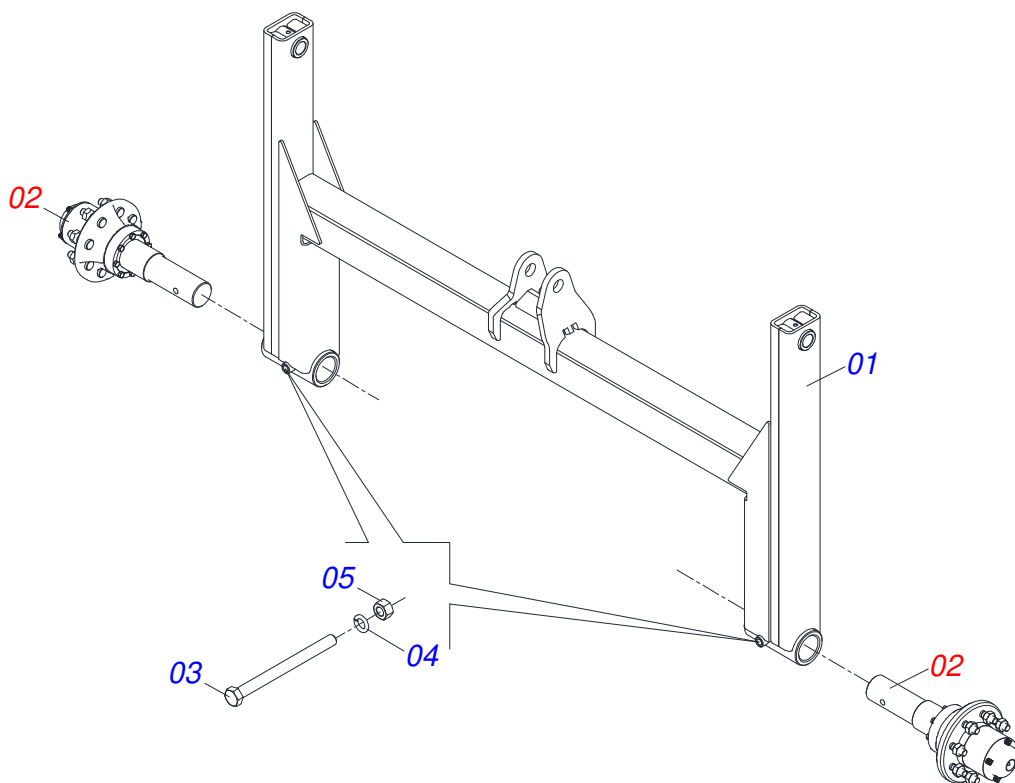

Item	Código	Descrição	Ver Pág.	QT
01	0521062071	RODADO		01
02	0511050649	RODADO 12.4-24 SEM PNEU	5	02
03	0503016023	PARAFUSO 1/2 UNC X 6 C S G.5 ZN		02
04	0503010019	ARRUELA PRESSAO 1/2 ZN 1K01556		02
05	0503010060	PORCA SEXTAVADA 1/2 UNC G.5 ZN		02