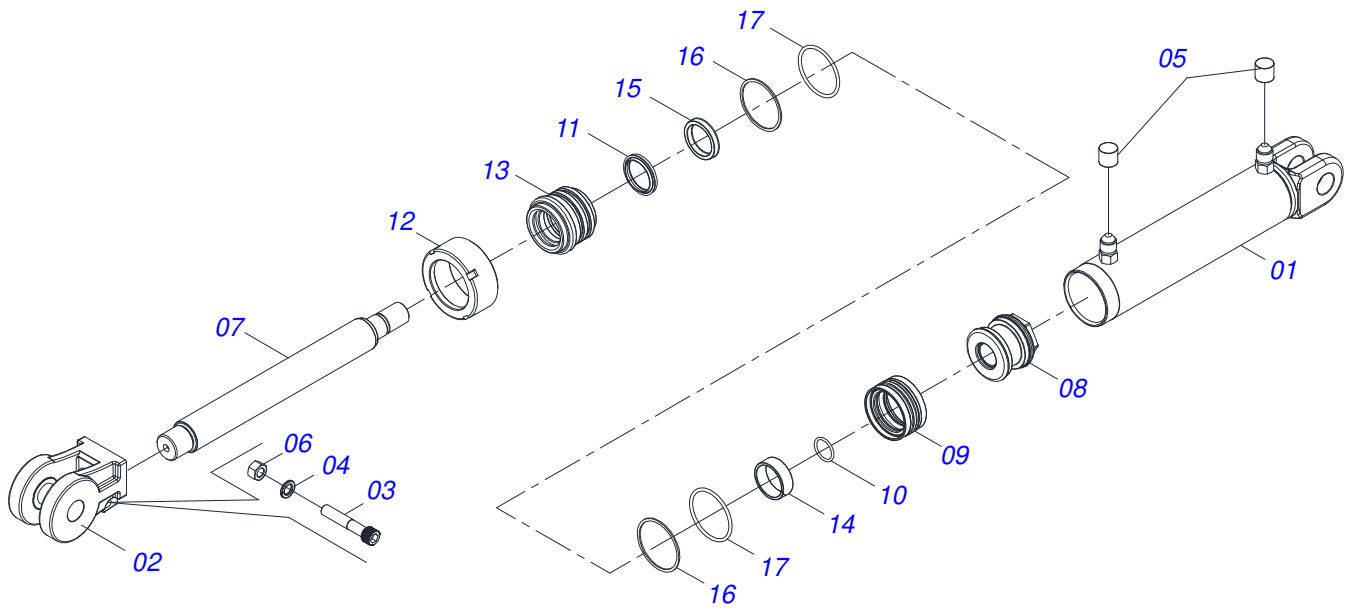

Item	Código	Descrição	Ver Pág.	QT
01	0503013040	CAMARA AR 12.4 X 24		01
02	0503013039	PNEU 12.4 X 24-10 LONAS		01
03	0511063924	RODA W 5 10 X 24 OFFSET 38,5 MM		01

Item	Código	Descrição	Ver Pág.	QT
01	0511065683	CAMISA 85,72 X 509		01
02	0521010827	EXTENSOR CILINDRO HIDRAULICO 44,45 X 510		01
03	0503011094	PARAFUSO 3/8 UNC X 2 C C S I 12.9		01
04	0502040747	GARFO 32,54		01
05	0503011443	ARRUELA PRESSAO 3/8 SA		01
06	0503010026	PORCA SEXTAVADA 3/8 UNC G.5 ZN		01
07	0503030385	PLUG CILINDRICO N-002		02
08	0503010042	ANEL O RING 2-214 N 3006-9B 1G05116		01
09	0503010063	PORCA SEXTAVADO AUTOTRAVANTE COM NYLON 1 UNS ALTA G.5 ZN		01
10	0571019710	EMBOLO 44,45 X 85,72 CILINDRO HIDRAULICO		01
11	0503017935	ANEL ZW 008500260 AGEL		01
12	0503018144	ANEL GUIA 6W6-3375-250		01
13	0571019711	SUPORTE ANEIS 44,45 X 85,72		01
14	0503010761	ANEL RASPADOR		01
15	0571019709	TAMPA MOVEL 85,72		01
16	0503017936	ANEL OD 044405200171D-BR AGEL		01
17	0503017938	ANEL GUIA W2-2000-750 (1734)		01
18	0503017937	GAXETA 1870-1750-375-B POLYMAX		01
19	0503017940	ANEL BACK-UP 8-337		02
20	0503017939	ANEL O RING 2-337 N 3006-9B		02

Item	Código	Descrição	Ver Pág.	QT
01	0521063853	CAMISA Ø101,6 X 766 X 439		01
02	0521063852	EXTENSOR Ø63,50 X 859		01
03	0571013322	CORPO EMBOL Ø63,52 X Ø101,6 (HASTE)		01
04	0561016387	CORPO EMBOLO 50,80 X 101,60 PORCA		01
05	0503010817	PORCA SEXTAVADA AUTOTRAVANTE COM NYLON 1.1/4 UNF ALTA G.5 ZN		01
06	0503010287	ANEL RASPADOR D-2500 1G24251		01
07	0551016459	SUPORTE ANEIS 2.1/2 CILINDRO BASCULANTE/ELEVACAO 12000		01
08	0503010971	ANEL G.I.2.1/2X3X1/2 W2-2750-500 PK		02
09	0503010288	GAXETA 2500-2500-375-B 1G17205		01
10	0503015633	VEDACAO SELEMASTER DSM PCB0NB102-NCRO		01
11	0503010345	ANEL O RING 2-218 N 3006-9B 1G04609		01
12	0551010932	TAMPA MOVEL CH 41863/5TAC 4102650		01
13	0503030385	PLUG CILINDRICO N-002		02
14	0503011061	ANEL BACK-UP 8-342		01
15	0503010338	ANEL O RING 2-342 N 3006-9B		01