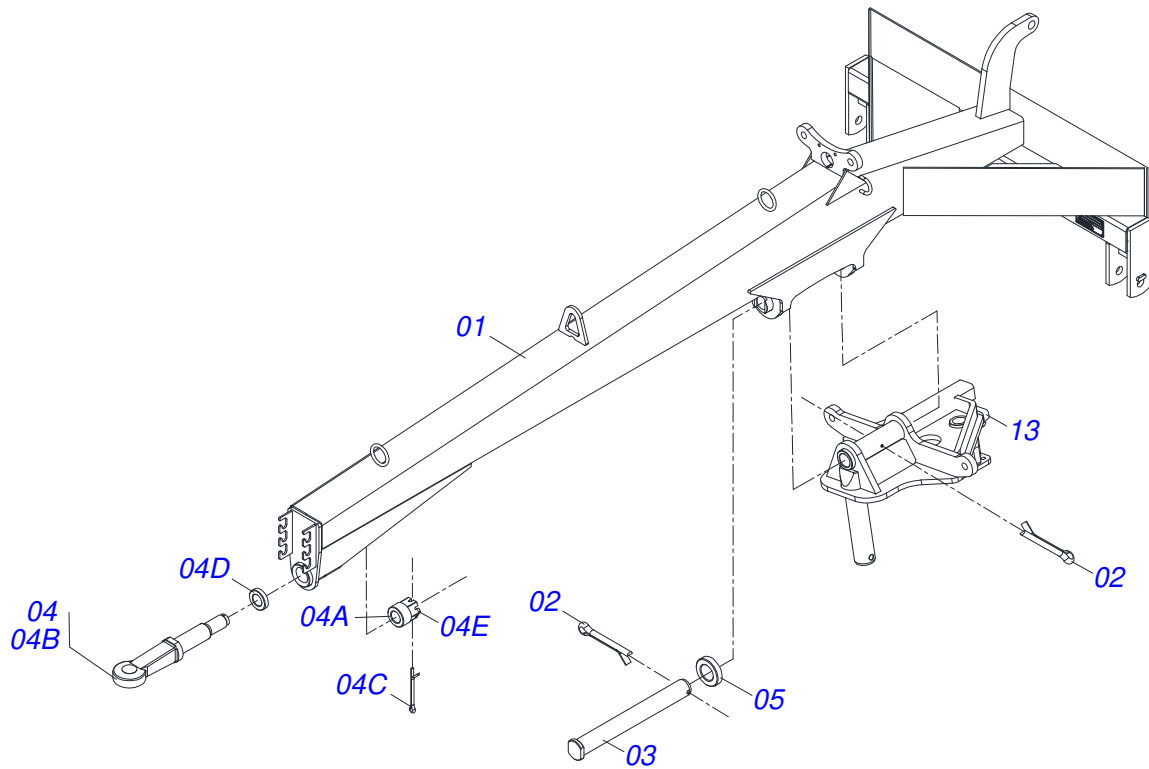

Item	Código	Descrição	Ver Pág.	QT
001	0521064420	CHASSI LTM 5000		01
002	0503010071	CONTRAPINO 3/16 X 1		02
003	0561012652	EIXO ARTICULACAO LAMINA		01
004	0503061649	PONTEIRA ENGATE SILPA 1870100001		01
004A	0503017597	BUCHA SILPA 1870100037		01
004B	0503017598	PONTEIRA 50.8MM SILPA 1870100025		01
004C	0503017599	CONTRAPINO SILPA 2140110067		01
004D	0503017600	ARRUELA LISA SILPA 1870100049		01
004E	0503017601	PORCA CASTELO SILPA 1870100013		01
005	0511019776	ARRUEL LISA 52,50 X 72 X 6,30 ZN		01
006	0503034004	ETIQUETA IDENTIFICACAO ALUMINIO CIVEMASA 61X118		01
007	0503010001	REBITE POP ADESIVA 423 3,2 X 5,5		04
008	0503031428	ETIQUETA ADESIVA ATENCAO LER MANUAL		01
009	0503031827	ETIQUETA ADESIVA LUBRIFICACAO E REAPERTO DIARIO		01
010	0503034165	EMBLEMA LTM 5000 CIVEMASA (MAIOR)		01
011	0503034166	EMBLEMA LTM 5000 CIVEMASA (MENOR)		04
012	1882970002	GRAXA SABAO LITIO NLGI2-EP 1J27010		00
013	0521060613	SUPORTE FIXACAO LAMINA LTA 3000		01