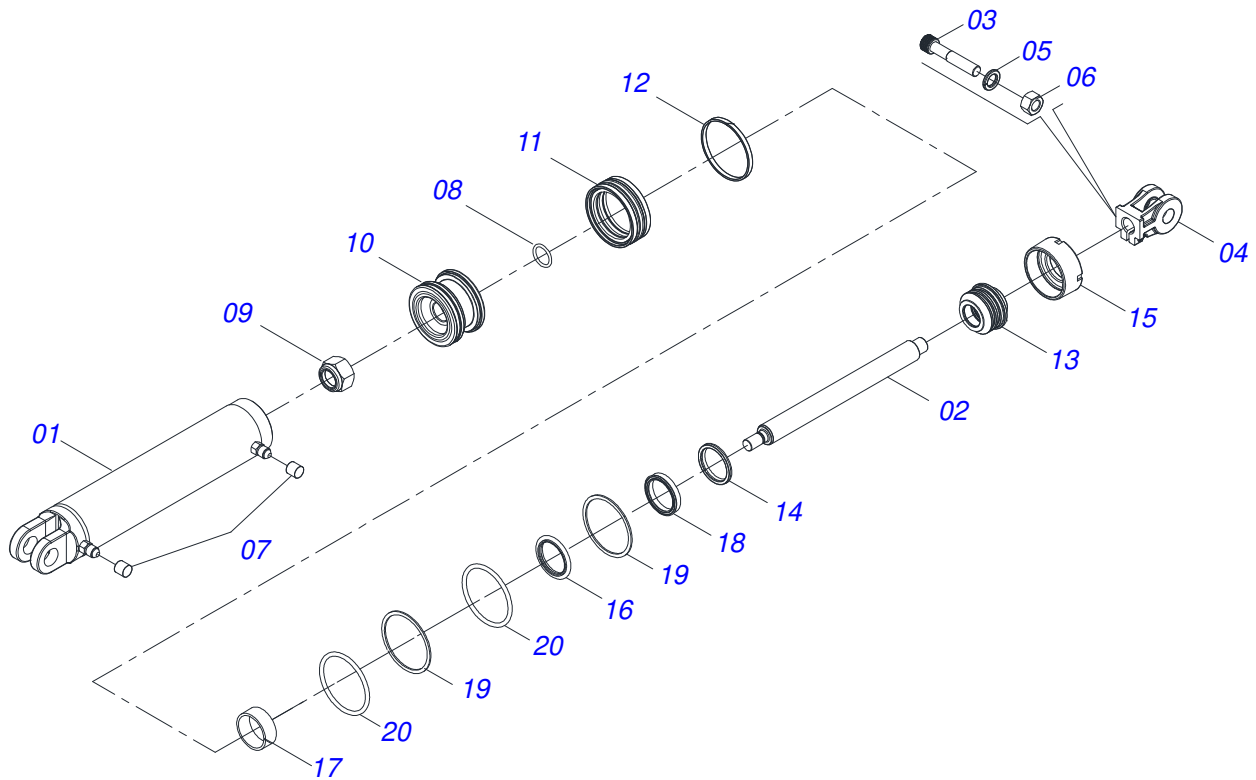

Item	Código	Descrição	Ver Pág.	QT
01	0521062071	RODADO		01
02	0511050649	RODADO 12.4-24 SEM PNEU	5	02
03	0503016023	PARAFUSO 1/2 UNC X 6 C S G.5 ZN		02
04	0503010019	ARRUELA PRESSAO 1/2 ZN 1K01556		02
05	0503010060	PORCA SEXTAVADA 1/2 UNC G.5 ZN		02

Item	Código	Descrição	Ver Pág.	QT
01	0503013040	CAMARA AR 12.4 X 24		01
02	0503013039	PNEU 12.4 X 24-10 LONAS		01
03	0511063924	RODA W 5 10 X 24 OFFSET 38,5 MM		01

Item	Código	Descrição	Ver Pág.	QT
01	0511065683	CAMISA 85,72 X 509		01
02	0521010827	EXTENSOR CILINDRO HIDRAULICO 44,45 X 510		01
03	0503011094	PARAFUSO 3/8 UNC X 2 C C S I 12.9		01
04	0502040747	GARFO 32,54		01
05	0503011443	ARRUELA PRESSAO 3/8 SA		01
06	0503010026	PORCA SEXTAVADA 3/8 UNC G.5 ZN		01
07	0503030385	PLUG CILINDRICO N-002		02
08	0503010042	ANEL O RING 2-214 N 3006-9B 1G05116		01
09	0503010063	PORCA SEXTAVADO AUTOTRAVANTE COM NYLON 1 UNS ALTA G.5 ZN		01
10	0571019710	EMBOLO 44,45 X 85,72 CILINDRO HIDRAULICO		01
11	0503017935	ANEL ZW 008500260 AGEL		01
12	0503018144	ANEL GUIA 6W6-3375-250		01
13	0571019711	SUPORTE ANEIS 44,45 X 85,72		01
14	0503010761	ANEL RASPADOR		01
15	0571019709	TAMPA MOVEL 85,72		01
16	0503017936	ANEL OD 044405200171D-BR AGEL		01
17	0503017938	ANEL GUIA W2-2000-750 (1734)		01
18	0503017937	GAXETA 1870-1750-375-B POLYMAX		01
19	0503017940	ANEL BACK-UP 8-337		02
20	0503017939	ANEL O RING 2-337 N 3006-9B		02