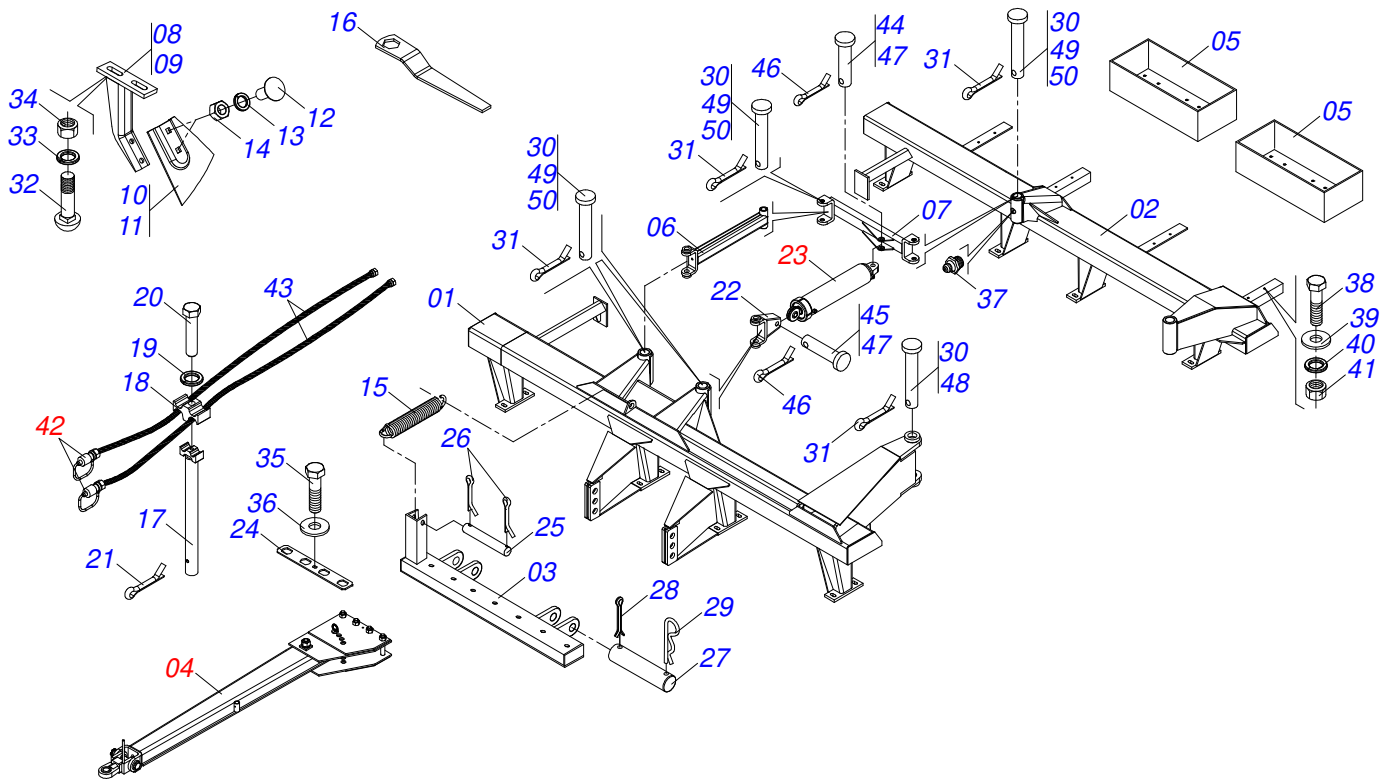

GRADES

GVM HIDRÁULICA - 14/16/18/20/24 D

Código: 0501092028
Série: S-1297
Revisão: 00
Data da Revisão: OUTUBRO/2017

CATÁLOGO DE PEÇAS

CIVEMASA

PRODUTOS

Código	Descrição
0120030010	GVM 14HIDX34X9,0 REC 6430334 S-1297
0120030003	GVM 16HIDX32X9,0 REC DESMON 6430150
0120030040	GVM 16HIDX34X9,0 REC S-1297
0120030004	GVM 18HIDX32X9,0 REC 6430233 S-1297
0120030007	GVM 20HIDX34X9,0 REC 6430435 S-1297
0120030009	GVM 24HIDX34X9,0 REC DESMON 6430408

INDICE

0909093563	CHASSI COMPLETO	1
0511052437	TIRANTE COMPLETO 20 - 24 DISCOS	2
0511051001	TIRANTE COMPLETO 14 DISCOS	3
0511050593	TIRANTE COMPLETO 16 - 18 DISCOS	4
0501048683	CILINDRO HIDRAULICO CH 659Z 3108765	5
0511058408	CILINDRO HIDRAULICO 44,45 X 101,6 X 630 X 300	6
0501048894	CILINDRO HIDRAULICO CH 530 3100625	7
0909093566	SEÇÃO DIANTEIRA	8
0909093567	SEÇÃO TRASEIRA	9
0501048557	MANCAL OLEO	10
0501053834	MACHO ENGATE RAPIDO 1/2 NPT	11

Item	Código	Descrição	Ver Pág.	QT
001	0511062246	CAMISA 101,6 X 418		01
002	0511062247	EXTENSOR 44,45 X 513 GNC 400		01
003	0503010002	GRAXEIRA 1800		01
004	0503030384	PLUG CON N-001		02
005	0581010837	EMBOLO 44,45 X 101,6 GATG		01
006	0503010817	PORCA SEXTAVADA AUTOTRAVANTE COM NYLON 1.1/4 UNF ALTA G.5 ZN		01
007	0503015633	VEDACAO SELEMASTER DSM PCB0NB102-NCRO		01
008	0503018029	ANEL O RING 2-217 N 3006 90B		01
009	0581010302	SUORTE ANEIS 44,45 X 101,60		01
010	0502012822	TAMPA MOVEL 101,60		01
011	0503011061	ANEL BACK-UP 8-342		02
012	0503010338	ANEL O RING 2-342 N 3006-9B		02
013	0503017936	ANEL OD 044405200171D-BR AGEL		01
014	0503017938	ANEL GUIA W2-2000-750 (1734)		01
015	0503017937	GAXETA 1870-1750-375-B POLYMAX		01
016	0503010761	ANEL RASPADOR		01