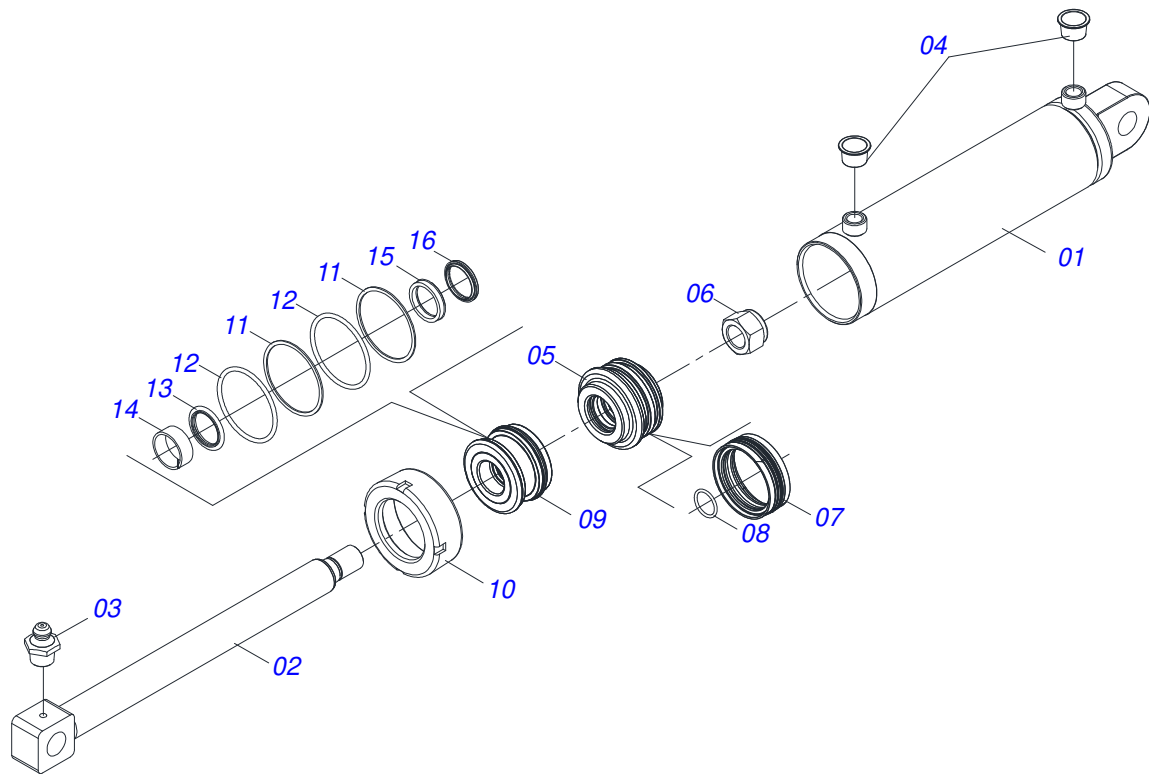

Item	Código	Descrição	Ver Pág.	QT
001	0511062246	CAMISA 101,6 X 418		01
002	0511062247	EXTENSOR 44,45 X 513 GNC 400		01
003	0503010002	GRAXEIRA 1800		01
004	0503030384	PLUG CON N-001		02
005	0581010837	EMBOLO 44,45 X 101,6 GATG		01
006	0503010817	PORCA SEXTAVADA AUTOTRAVANTE COM NYLON 1.1/4 UNF ALTA G.5 ZN		01
007	0503015633	VEDACAO SELEMASTER DSM PCB0NB102-NCRO		01
008	0503018029	ANEL O RING 2-217 N 3006 90B		01
009	0581010302	SUORTE ANEIS 44,45 X 101,60		01
010	0502012822	TAMPA MOVEL 101,60		01
011	0503011061	ANEL BACK-UP 8-342		02
012	0503010338	ANEL O RING 2-342 N 3006-9B		02
013	0503017936	ANEL OD 044405200171D-BR AGEL		01
014	0503017938	ANEL GUIA W2-2000-750 (1734)		01
015	0503017937	GAXETA 1870-1750-375-B POLYMAX		01
016	0503010761	ANEL RASPADOR		01