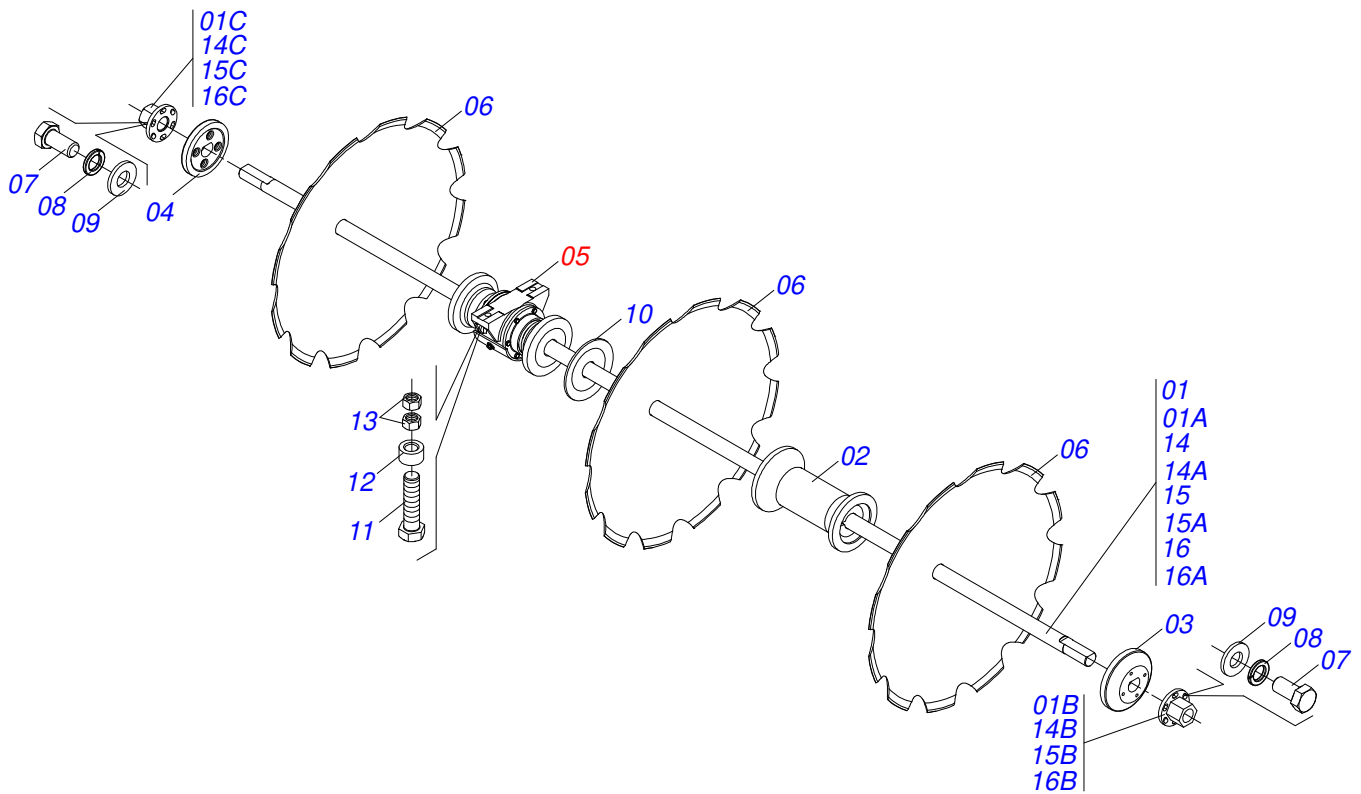

Item	Código	Descrição	Ver Pág.	12	14	16	18	20	24
01	0511050172	EIXO DISCO 2" UNC X 1682 COM PORCA		00	00	00	01	02	00
01A	0521014510	EIXO DISCOS GVM 20109A 3430057 2" UNC X 1682		00	00	00	01	02	00
01B	0502011580	PORCA EIXO GVM 30110D 3430579		00	00	00	01	02	00
01C	0502011581	PORCA EIXO GVM 30110E 3430589		00	00	00	02	02	00
02	0502011579	SEPARADOR		00	03	02	03	04	06
03	0502011578	ENCOSTO INTERNO		00	01	02	02	02	02
04	0502011577	ENCOSTO EXTERNO		00	01	02	02	02	02
05	0501048557	MANCAL OLEO	10	02	03	04	04	04	04
06	0602044165	DR32X9 C115AF04FR2.1/16 10R TATU		06	00	00	09	10	00
06.	0602046009	DR34X9 C120AF04FR2.1/16 12R TAT/CIV		00	07	08	00	10	12
07	0503010920	PARAFUSO 1/2 UNC X 1.1/2 C S G.5 ZN		02	02	04	04	04	04
08	0503010019	ARRUELA PRESSAO 1/2 ZN 1K01556		02	02	04	04	04	04
09	0501010937	ARRUELA LISA 13,50 X 28 X 3,00 ZN		02	02	04	04	04	04
10	0521013670	CALCO GVM 37900 3430780		03	03	02	02	02	02
11	0503010901	PARAFUSO 3/4UNC 3.1/2 CS G5 ZN 1K06867		00	00	08	08	08	00
11.	0503013331	PARAF 3/4 UNC X 4.1/2 C S G.5 ZN		06	06	00	00	00	08
12	0521013710	ARRUELA SEMI MANCAL		06	06	08	08	08	08
13	0503012183	PORCA SEXTAVADA 3/4 UNC G.5 ZN		00	12	00	16	16	16
14	0511050179	EIXO DISCO 2" UNC X 2405 COM PORCA		00	01	00	00	00	00
14A	0521013683	EIXO DISCOS GVM 40109A 3430818 2" UNC X 2405		00	01	00	00	00	00
14B	0502011580	PORCA EIXO GVM 30110D 3430579		01	01	00	00	00	00
14C	0502011581	PORCA EIXO GVM 30110E 3430589		01	01	00	00	00	00
15	0511050168	EIXO DISCO 2" UNC X 1322 COM PORCA		00	00	02	01	00	00
15A	0521013942	EIXO DISCOS GVM 50109A 3430909 2" UNC X 1322		00	00	02	01	00	00
15B	0502011580	PORCA EIXO GVM 30110D 3430579		00	00	02	01	00	00
15C	0502011581	PORCA EIXO GVM 30110E 3430589		00	00	02	01	00	00
16	0511050245	EIXO DISCO 2" UNC X 2044 COM PORCA		00	00	00	00	00	02
16A	0521014358	EIXO DISCOS GVM 30109A 3430542 2" UNC X 2044		00	00	00	00	00	02
16B	0502011580	PORCA EIXO GVM 30110D 3430579		01	00	00	00	00	02
16C	0502011581	PORCA EIXO GVM 30110E 3430589		01	00	00	00	00	02
17	0602044165	DR32X9 C115AF04FR2.1/16 10R TATU		01	00	00	00	00	02