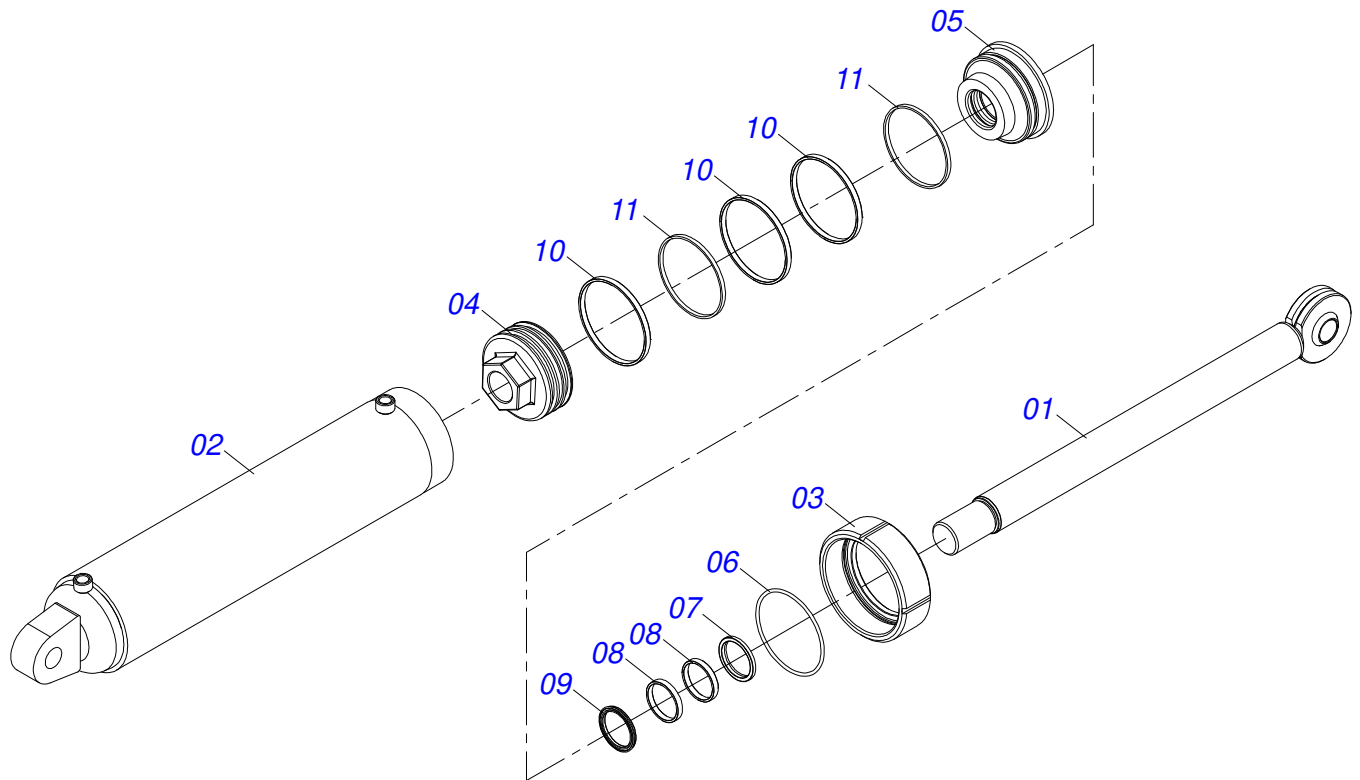

Item	Código	Descrição	Ver Pág.	QT
01	0511060147	CONJUNTO HASTE CH 60200Z 3108774		01
02	0511060148	CONJUNTO CAMISA CH 60100Z 3108810		01
03	0541010615	TAMPA MOVEL 150		01
04	0502011586	EMBOLO CH 60500Z 3108792		01
05	0502011799	GUIA HASTE CH 60300 3103907		01
06	0503010704	ANEL O RING 2-357 N 3006-9B		01
07	0503010287	ANEL RASPADOR D-2500 1G24251		01
08	0503012497	ANEL TEFLON CH 61000 1G06109		02
09	0503012501	GAXETA MOLYTHANE 2500-2500 1G17056		01
10	0503012825	ANEL TEFLON CH 61100 1G06118		03
11	0503012791	ANEL BORRACHA CH 61700 1G05548		02
12	0511034337	JOGO DE REPARO DE CILINDRO (0501048683)		01