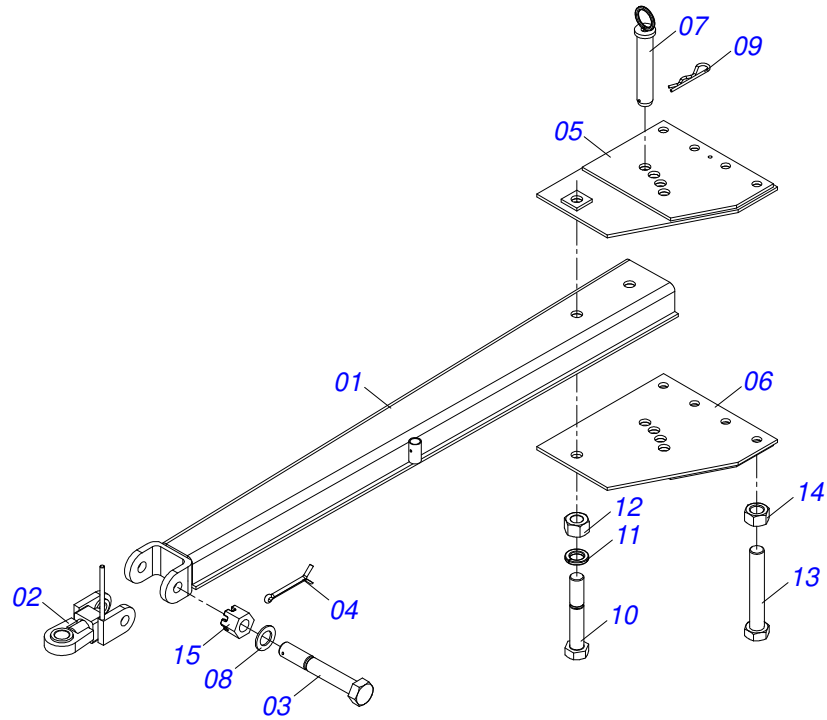

Item	Código	Descrição	Ver Pág.	16	18
01	0511061284	TIRANTE GVM 51700A 3432559		01	01
02	0511063351	ENGATE		01	01
03	0521013739	PARAFUSO TIRANTE		01	01
04	0503012213	CONTRAPINO 1/4 X 4 1G13112 SA		01	01
05	0511061282	CHAPA ENGATE GVM 51400A 3431541		01	01
06	0511061283	CHAPA ENGATE GVM 51400B 3431579		01	01
07	0511061217	PINO FIXADOR TIRANTE PN-255 3092559		01	01
08	0501017779	ARRUELA LISA 32 X 60 X 4,75		01	01
09	0503031479	GRAMPO TM 181 X 5,6		01	01
10	0503012244	PARAF CS NC 1.1/4X7.3/4 1K10098 ZN		01	01
11	0503010070	ARRUELA PRESSAO 1.1/4		01	01
12	0503012181	PORCA SEXTAVADA 1.1/4 UNC G.5 ZN		01	01
13	0501010060	PARAFUSO 1 UNC X 6.1/2 C S G.5 ZN		04	04
14	0503012182	PORCA SEXTAVADA 1 UNC G.5 ZN		04	04
15	0502011592	PORCA CASTELO 60410N 3442972		01	01