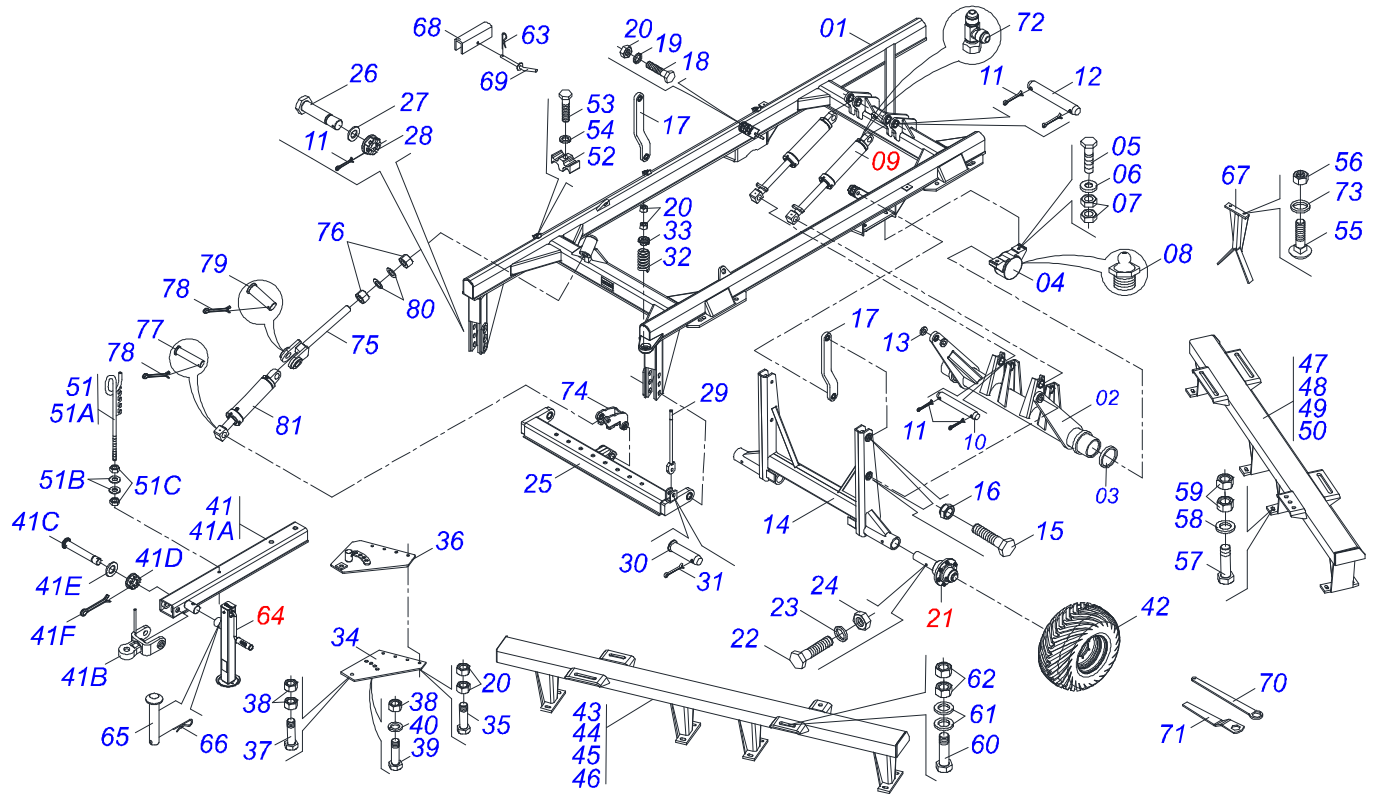

GRADES

SGIC TR - 24/26/28/30D

Código: 0501092027
Série: S-0216
Revisão: 00
Data da Revisão: FEVEREIRO/2023

CATÁLOGO DE PEÇAS

CIVEMASA

PRODUTOS

Código	Descrição
0120160175C	SGIC 24TR 28X7,5DR 400/60 EXP S-0216
0120160175	SGIC 24TR 28X7,5DR 400/60 S-0216
0120160174C	SGIC 24TR 30X7,5DR 400/60 EXP S-0216
0120160174	SGIC 24TR 30X7,5DR 400/60 S-0216
0120160176C	SGIC 26TR 28X7,5DR 400/60 EXP S-0216
0120160176	SGIC 26TR 28X7,5DR 400/60 S-0216
0120160177C	SGIC 26TR 30X7,5DR 400/60 EXP S-0216
0120160177	SGIC 26TR 30X7,5DR 400/60 S-0216
0120160178C	SGIC 28TR 28X7,5 DR 400/60 EXP S-0216
0120160178	SGIC 28TR 28X7,5 DR 400/60 S-0216
0120160179C	SGIC 28TR 30X7,5 DR 400/60 EXP S-0216
0120160179	SGIC 28TR 30X7,5 DR 400/60 S-0216
0120160180C	SGIC 30TR 28X7,5 DR 400/60 EXP S-0216
0120160180	SGIC 30TR 28X7,5 DR 400/60 S-0216
0120160181C	SGIC 30TR 30X7,5 DR 400/60 EXP S-0216
0120160181	SGIC 30TR 30X7,5 DR 400/60 S-0216

INDICE

0909093542	CHASSI COMPLETO 24/26/28/30D	1
0501048562	CILINDRO HIDRAULICO 53,98X101,6X630X300	2
0511045870	CILINDRO HIDRAULICO 101,6 X 53,68 X 520 X 200	3
0511048088	MACACO COMPLETO	4
0501055850	CONJUNTO CUBO RODA	5
0909093568	SEÇÃO DE DISCO 24/26/28/30D	6
0511040113	MANCAL AGRICOLA DM OL 262X1.3/4	7
0909093543	CIRCUITO HIDRAULICO 24/26/28/30D	8
0501053834	MACHO ENGATE RAPIDO 1/2 NPT	9