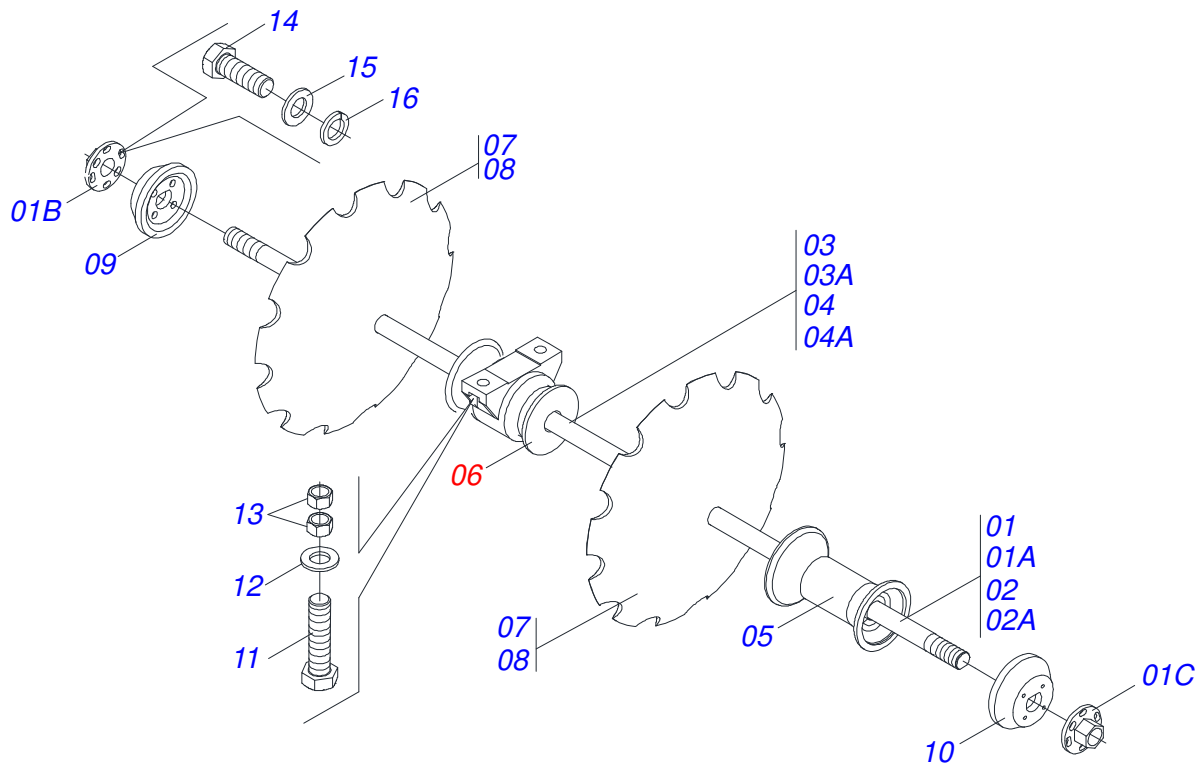

Item	Código	Descrição	Ver Pág.	24	26	28	30
01	0511050238	EIXO DISCO 1.3/4UNC X 2107 COM PORCA		00	00	00	02
01A	0521013844	EIXO DISCO		00	00	00	02
01B	0502011574	PORCA DIREITA		04	04	04	04
01C	0502011575	PORCA ESQUERDA		04	04	04	04
02	0511050216	EIXO DISCO 1.3/4UNC X 1567 COM PORCA		04	02	00	00
02A	0521013681	EIXO DISCOS		04	02	00	00
03	0511050175	EIXO DISCO 1.3/4 UNC X 1837 COM PORCA		00	00	04	02
03A	0521013682	EIXO DISCOS		00	00	04	02
04	0511050264	EIXO DISCO 1.3/4UNC X 1837 COM PORCA		00	02	00	00
04A	0521013682	EIXO DISCOS		00	02	00	00
05	0502011576	SEPARADOR		12	14	16	16
06	0511040113	MANCAL AGRICOLA DM OL 262X1.3/4	7	08	08	08	10
07	0602037001	DR28X7,5 C102AF04FR1.13/16 10R T/CV		24	26	28	30
08	0602040041	DR30X7,5 C105AF04FR1.13/16 10R T/CV		24	26	28	30
09	0502011572	ENCOSTO INTERNO		04	04	04	04
10	0502011573	ENCOSTO EXTERNO		04	04	04	04
11	0503010901	PARAFUSO 3/4UNC 3.1/2 CS G5		16	16	16	20
12	0521013710	ARRUELA SEMI MANCAL		16	16	16	20
13	0503012183	PORCA SEXTAVADA 3/4 UNC G.5		32	32	32	40
14	0503010834	PARAFUSO 1/2 UNC X 1 C S G.5 ZN		16	16	16	16
15	0501010937	ARRUELA LISA 13,50 X 28 X 3,00 ZN		16	16	16	16
16	0503010019	ARRUELA PRESSAO 1/2		16	16	16	16