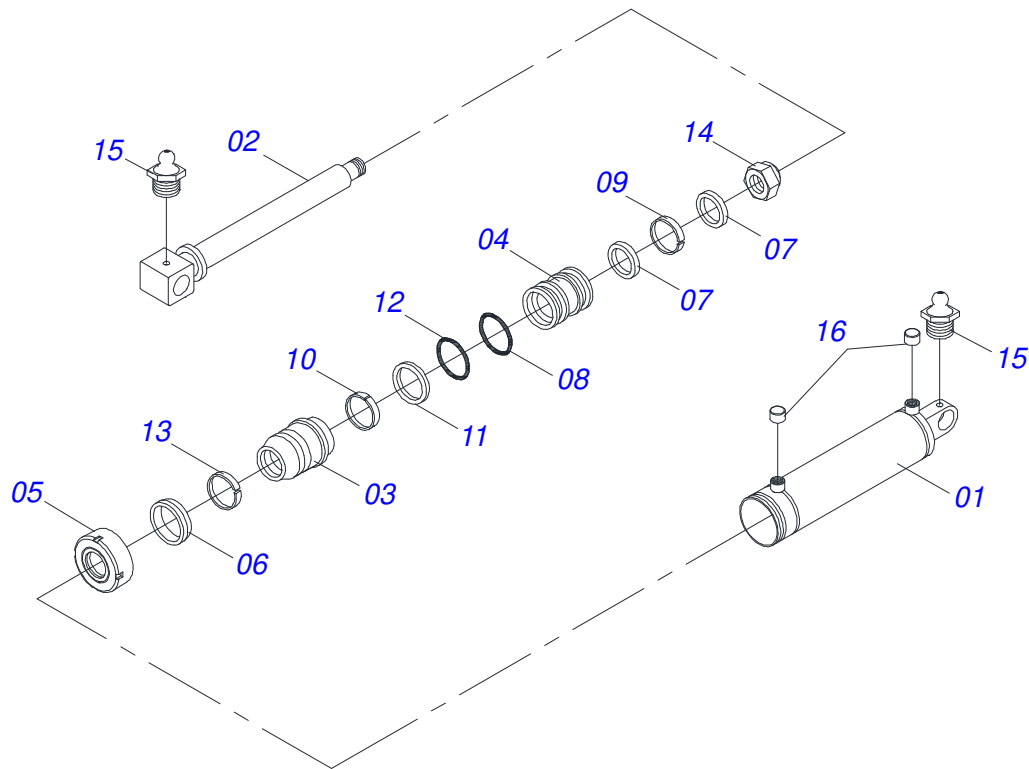

INDICE

0909093542	CHASSI COMPLETO 24/26/28/30D	1
0501048562	CILINDRO HIDRAULICO 53,98X101,6X630X300	2
0511045870	CILINDRO HIDRAULICO 101,6 X 53,68 X 520 X 200	3
0511048088	MACACO COMPLETO	4
0501055850	CONJUNTO CUBO RODA	5
0909093568	SEÇÃO DE DISCO 24/26/28/30D	6
0511040113	MANCAL AGRICOLA DM OL 262X1.3/4	7
0909093543	CIRCUITO HIDRAULICO 24/26/28/30D	8
0501053834	MACHO ENGATE RAPIDO 1/2 NPT	9

Item	Código	Descrição	Ver	Pág.	24	26	28	30
81	0511045870	CILINDRO HIDRAULICO 101,6 X 53,68 X 520 X 200	3		01	01	01	01

Item	Código	Descrição	Ver Pág.	QT
01	0511062252	CAMISA 101,6 X 418		01
02	0511062250	EXTENSOR 53,98 X 509		01
03	0502010017	TAMPA MOVEL 101,6		01
04	0502011250	SUPORTE ANEIS 53,98 X 101,6		01
05	0503010319	ANEL RASPADOR D-2125		01
06	0503010314	GAXETA 2500-2125-375-B		01
07	0503010973	ANEL G.E.2.1/2X3X1/2 W2-2500-500 PK		01
08	0503011061	ANEL BACK-UP 8-342		01
09	0503010338	ANEL O RING 2-342 N 3006-9B		01
10	0503010345	ANEL O RING 2-218 N 3006-9B 1G04609		01
11	0502011969	EMBOLO 53,98 X 101,60		01
12	0503010043	GAXETA 3750-3250 B		02
13	0503010994	ANEL G.E.4 X 3 X 1/2 W2-4000-500 PK		01
14	0503010817	PORCA SEXTAVADA AUTOTRAVANTE COM NYLON 1.1/4 UNF ALTA G.5 ZN		01
15	0503010002	GRAXEIRA 1800		02
16	0503030384	PLUG CON N-001		02