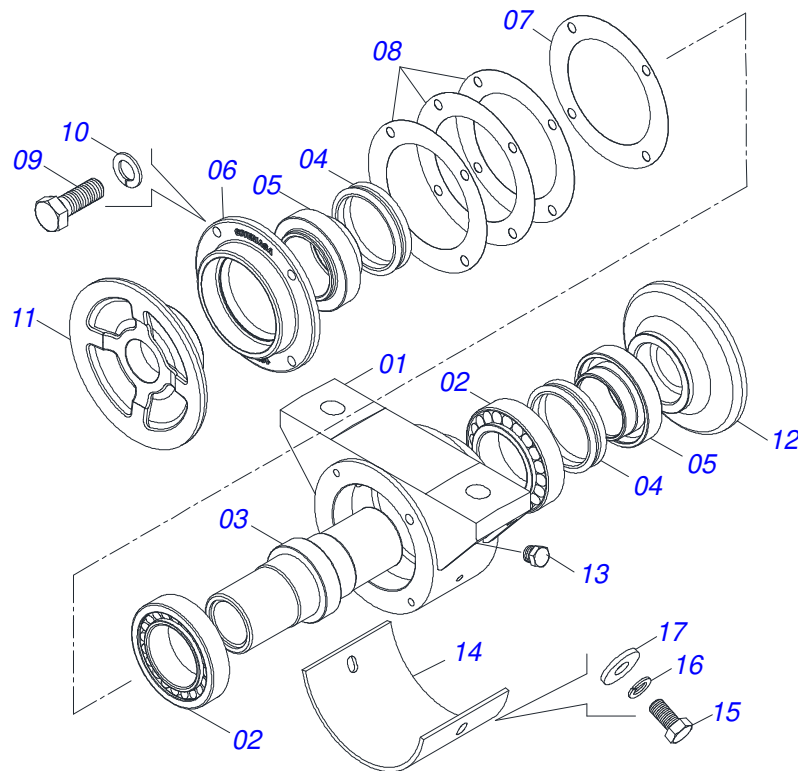

Item	Código	Descrição	Ver Pág.	QT
01	0502011965	CORPO MANCAL		01
02	0503010104	ROLAMENTO 3984/3920 IMP		02
03	0502010824	EIXO CM/DM		01
04	0503030027	RETENTOR LP JB-255		02
05	0502010823	PORTA RETENTOR COM LUVA		02
06	0502011966	TAMPA CORPO MANCAL		01
07	0503031685	JUNTA VEDACAO 163 X 113,20 X 0,10		01
08	0503031686	JUNTA VEDACAO 163 X 113,20 X 0,30		03
09	0503010237	PARAFUSO 3/8 UNC X 1 C S G.5		04
10	0503011443	ARRUELA PRESSAO 3/8		04
11	0502040141	ENCOSTO EXTERNO DO DISCO		01
12	0502040142	ENCOSTO INTERNO DO DISCO		01
13	0503010856	BUJAO R 3/8 BSPT		01
14	0521013856	CHAPA PROTECAO MR-2D/10 3500924		01
15	0503011334	PARAFUSO 3/8 UNC X 3/4 CS G.5		02
16	0503010025	ARRUELA PRESSAO 3/8		02
17	0501010984	ARRUELA LISA 10,50 X 27 X 3,00		02