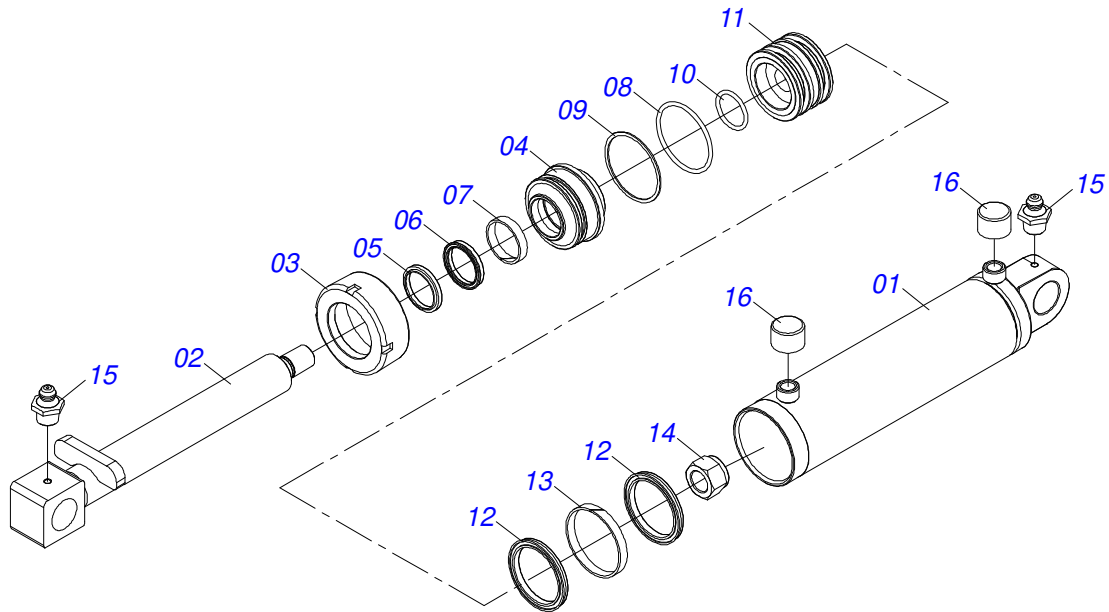

INDICE

0909093542	CHASSI COMPLETO 24/26/28/30D	1
0501048562	CILINDRO HIDRAULICO 53,98X101,6X630X300	2
0511045870	CILINDRO HIDRAULICO 101,6 X 53,68 X 520 X 200	3
0511048088	MACACO COMPLETO	4
0501055850	CONJUNTO CUBO RODA	5
0909093568	SEÇÃO DE DISCO 24/26/28/30D	6
0511040113	MANCAL AGRICOLA DM OL 262X1.3/4	7
0909093543	CIRCUITO HIDRAULICO 24/26/28/30D	8
0501053834	MACHO ENGATE RAPIDO 1/2 NPT	9

Item	Código	Descrição	Ver	Pág.	24	26	28	30
81	0511045870	CILINDRO HIDRAULICO 101,6 X 53,68 X 520 X 200	3		01	01	01	01

Item	Código	Descrição	Ver Pág.	QT
01	0511062252	CAMISA 101,6 X 418		01
02	0511062250	EXTENSOR 53,98 X 509		01
03	0502010017	TAMPA MOVEL 101,6		01
04	0502011250	SUPORTE ANEIS 53,98 X 101,6		01
05	0503010319	ANEL RASPADOR D-2125		01
06	0503010314	GAXETA 2500-2125-375-B		01
07	0503010973	ANEL G.E.2.1/2X3X1/2 W2-2500-500 PK		01
08	0503011061	ANEL BACK-UP 8-342		01
09	0503010338	ANEL O RING 2-342 N 3006-9B		01
10	0503010345	ANEL O RING 2-218 N 3006-9B 1G04609		01
11	0502011969	EMBOLO 53,98 X 101,60		01
12	0503010043	GAXETA 3750-3250 B		02
13	0503010994	ANEL G.E.4 X 3 X 1/2 W2-4000-500 PK		01
14	0503010817	PORCA SEXTAVADA AUTOTRAVANTE COM NYLON 1.1/4 UNF ALTA G.5 ZN		01
15	0503010002	GRAXEIRA 1800		02
16	0503030384	PLUG CON N-001		02