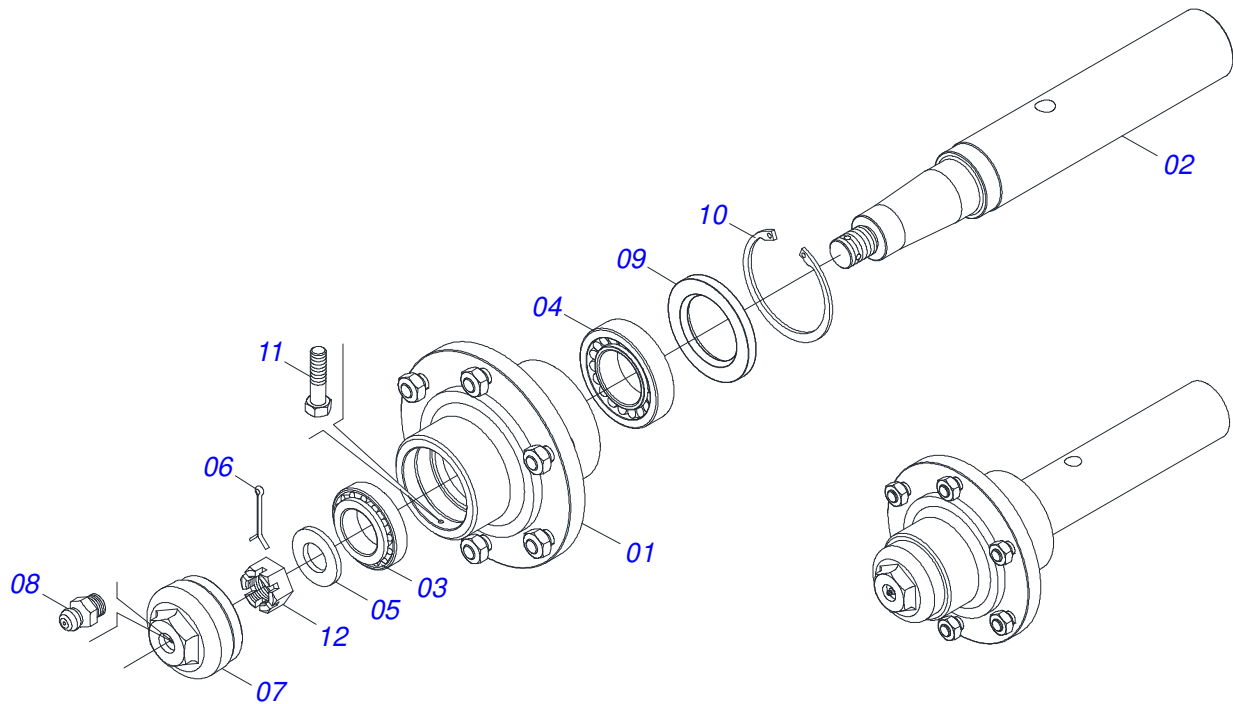

Item	Código	Descrição	Ver Pág.	QT
01	0501110766	CAIXA RODADO COM PARAFUSO		01
02	0541014720	EIXO CR 7076205/1/1		01
03	0503010006	ROLAMENTO 32210 IMPORTADO		01
04	0503010005	ROLAMENTO 32212 IMP		01
05	0501010086	ARRUELA LISA 32,70 X 63 X 6,30 ZN		01
06	0503010067	CONTRAPINO 3/16 X 2.1/2		01
07	0502011647	TAMPA CR 70Z/3		01
08	0503010691	GRAXEIRA 1/4 NF		01
09	0503010009	RETENTOR 00573-B		01
10	0503012723	ANEL RENO 502115		01
11	0503010298	PARAFUSO 1/4 UNC X 1/2 C S G.2		01
12	0503012457	PORCA CASTELO NF 1.1/4 1K03864 ZN		01