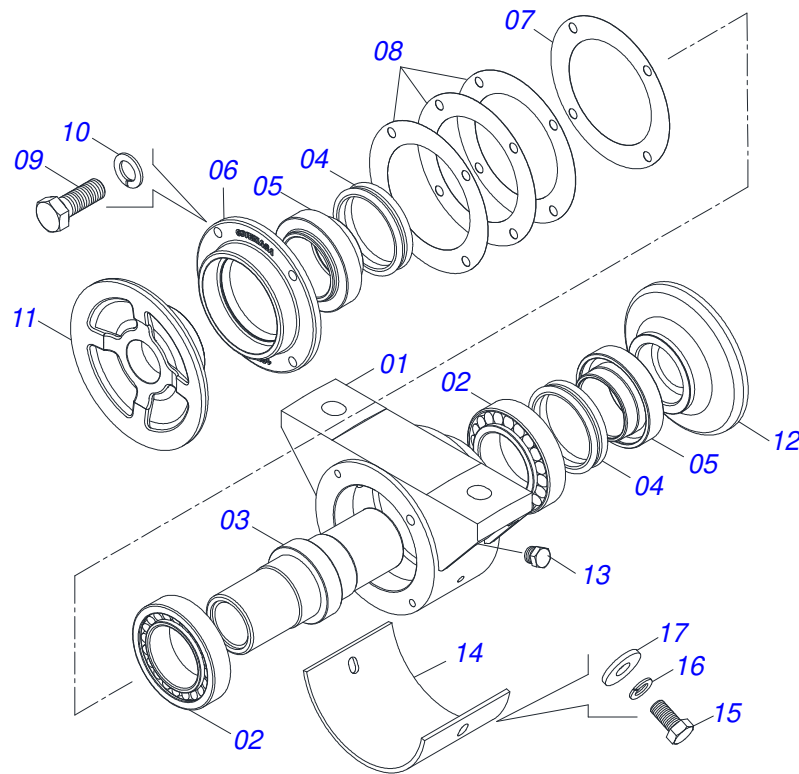

Item	Código	Descrição	Ver Pág.	QT
01	0502011965	CORPO MANCAL	01	
02	0503010104	ROLAMENTO 3984/3920 IMP	02	
03	0502010824	EIXO CM/DM	01	
04	0503030027	RETENTOR LP JB-255	02	
05	0502010823	PORTA RETENTOR COM LUVA	02	
06	0502011966	TAMPA CORPO MANCAL	01	
07	0503031685	JUNTA VEDACAO 163 X 113,20 X 0,10	01	
08	0503031686	JUNTA VEDACAO 163 X 113,20 X 0,30	03	
09	0503010237	PARAFUSO 3/8 UNC X 1 C S G.5 ZN	04	
10	0503011443	ARRUELA PRESSAO 3/8 SA	04	
11	0502040141	ENCOSTO EXTERNO DO DISCO	01	
12	0502040142	ENCOSTO INTERNO DO DISCO	01	
13	0503010856	BUJAO R3/8" BSPT	01	
14	0521013856	CHAPA PROTECAO MR-2D/10 3500924	01	
15	0503011334	PARAFUSO 3/8 UNC X 3/4 CS G.5 ZN	02	
16	0503010025	ARRUELA PRESSAO 3/8 ZN 1K01527	02	
17	0501010984	ARRUELA LISA 10,50 X 27 X 3,00 ZN	02