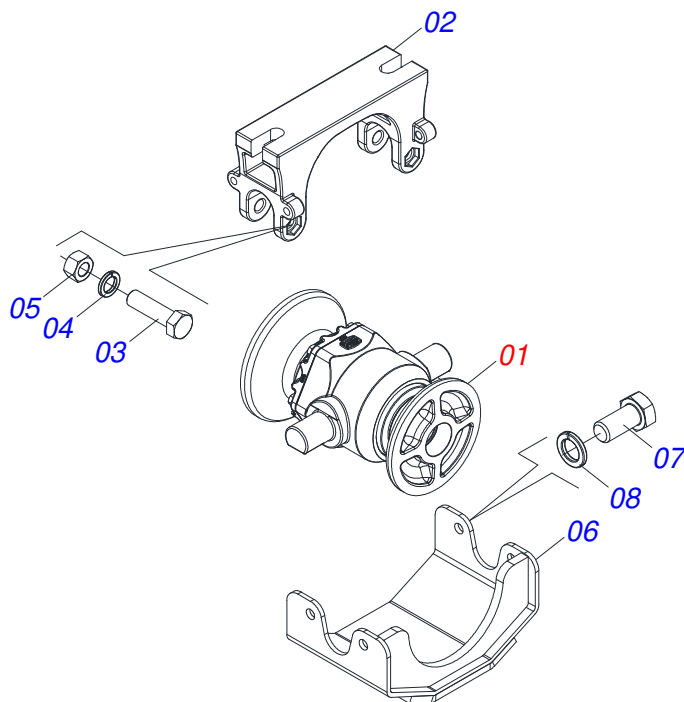

MANCAL AGRICOLA DM OL 262X1.3/4 OSCILANTE SUPORTE/

Item	Código	Descrição	Ver Pág.	QT
01	0531052860	MANCAL AGRICOLA DM OL 262 X 1.3/4 OSCILANTE IMPLEMENTO	14	01
02	0502013013	SUPORTE CENTRAL MANCAL OSC 262 SAC		01
03	0503010762	PARAFUSO 5/8 UNC X 3.1/2 CS G.5 ZN		02
04	0503010013	PORCA SEXTAVADA 5/8 UNC G.5 ZN		02
05	0503010027	ARRUELA PRESSAO 5/8 ZN 1K01574		02
06	0521067341	CAPA MANCAL OSCILANTE COM REFORCO		01
07	0503010834	PARAFUSO 1/2 UNC X 1 C S G.5 ZN		04
08	0503010019	ARRUELA PRESSAO 1/2 ZN 1K01556		04