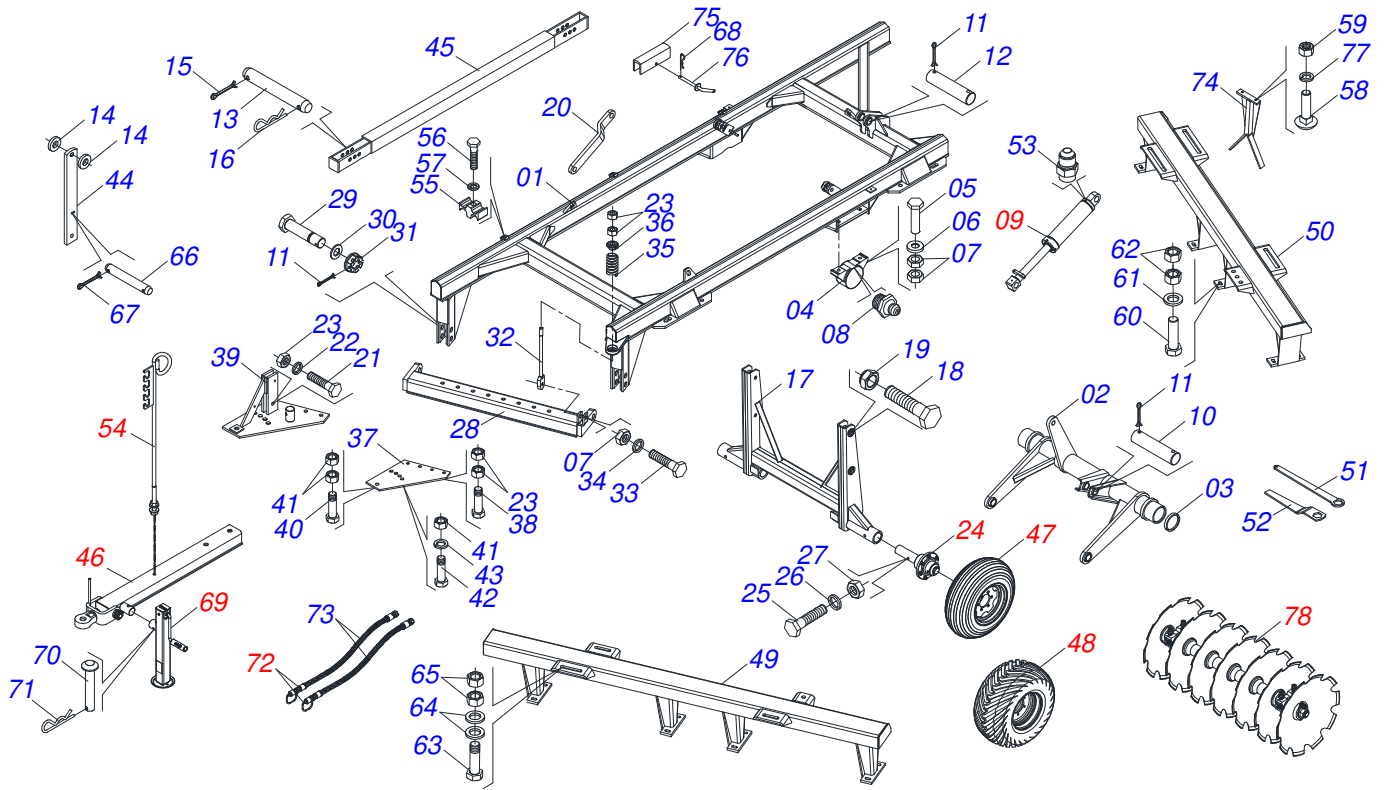

Item	Código	Descrição	Ver Pág.	24	26	28	30
01	0511064731	QUADRO		01	01	01	01
02	0511060132	EIXO RODA		01	01	01	01
03	0503012260	ANEL FELTRO		02	02	02	02
04	0502011587	MANCAL EIXO RODA		02	02	02	02
05	0503810797	PARAFUSO 3/4 UNC X 4 C S G.5 SA		04	04	04	04
06	0521013710	ARRUELA SEMI MANCAL		04	04	04	04
07	0503012183	PORCA SEXTAVADA 3/4 UNC G.5 ZN		10	10	10	10
08	0503010002	GRAXEIRA 1800		02	02	02	02
09	0501048562	CILINDRO HIDRAULICO 53,98X101,6X630X300	5	01	01	01	01
10	0521013707	PINO SEM CABECA		01	01	01	01
11	0503010010	CONTRAPINO 1/4 X 2.1/2		06	06	06	06
12	0521013706	PINO SEM CABECA		01	01	01	01
13	0521013703	PINO SEM CABECA		02	02	02	02
14	0521015518	REFORCO		04	04	04	04
15	0503010038	CONTRAPINO 3/16 X 2		02	02	02	02
16	0503031470	GRAMPO TM 251 X 4,0		02	02	02	02
17	0511069690	CONJUNTO RODEIRO		01	00	01	00
17.	0511060120	CONJUNTO RODEIRO		00	01	00	01
18	0501811547	PARAFUSO 1 UNC X 4.1/2 C S G.5 SA		04	04	04	04
19	0503014182	PORCA SEXTAVADA AUTOTRAVANTE COM NYLON 1 UNC BAIXA G.5 ZN		04	04	04	04
20	0511063681	BRACO		02	02	02	02
21	0503011432	PARAFUSO 1 UNC X 4 CS G.5 ZN		03	03	03	03
22	0503011438	ARRUELA PRESSAO 1 SA		05	05	05	05
23	0503012182	PORCA SEXTAVADA 1 UNC G.5 ZN		03	03	03	03
24	0501055850	CONJUNTO CUBO RODA	9	02	00	02	00
24.	0501054654	CUBO RODA	8	00	02	00	02
25	0503811084	PARAFUSO 3/4 UNC X 5 C S G.5 SA		02	00	02	00
25.	0501810452	PARAFUSO 5/8 UNC X 5 C S G.5 SA		00	02	00	02
26	0503011442	ARRUELA PRESSAO 3/4 SA		02	00	02	00
26.	0503011445	ARRUELA PRESSAO 5/8 SA		00	02	00	02
27	0503812183	PORCA SEXTAVADA NC 3/4 LEVE SA		02	00	02	00