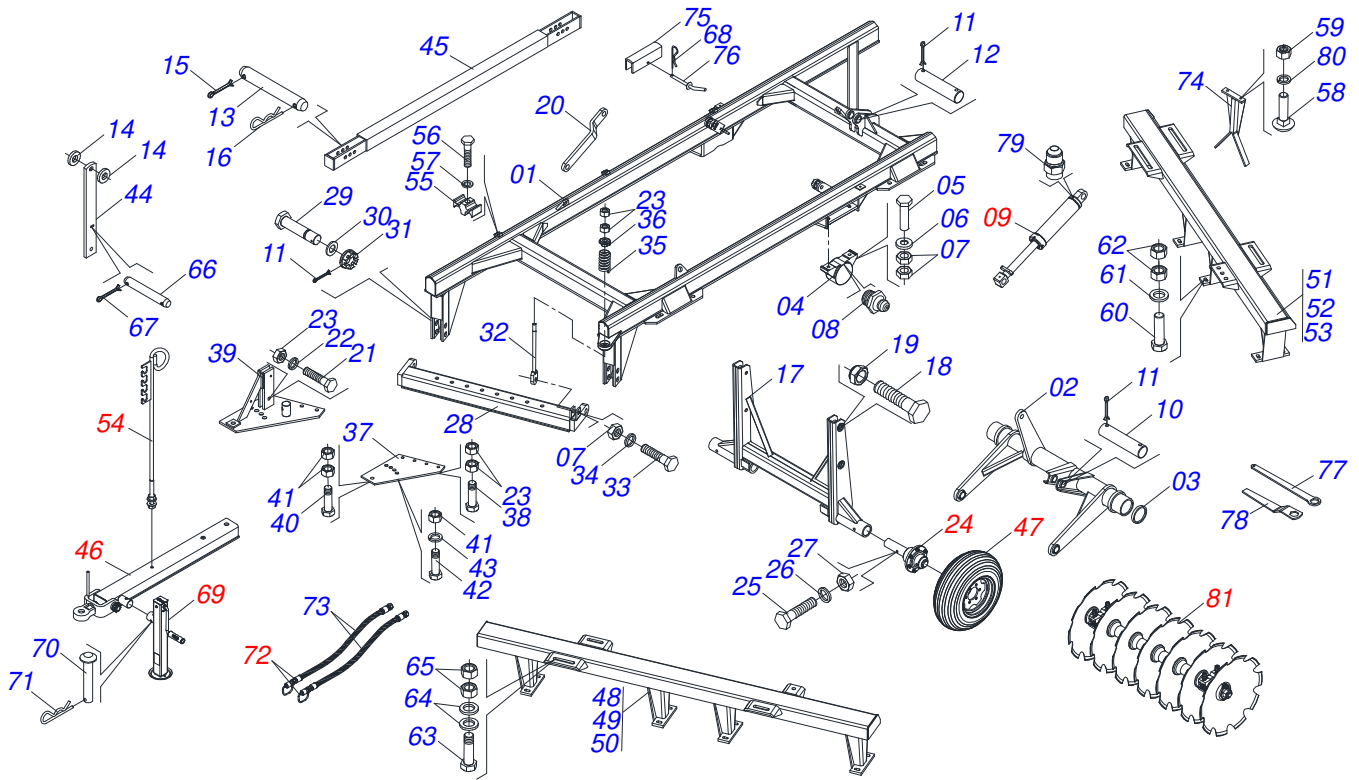

PRODUTOS

0120160165	SGIC 26 30X7,5 DR 400/60 S-0216
0120160166C	SGIC 28 28X7,5 DR 11L15 EXP S-0216
0120160166	SGIC 28 28X7,5 DR 11L15 S-0216
0120160168C	SGIC 28 28X7,5 DR 400/60 EXP S-0216
0120160168	SGIC 28 28X7,5 DR 400/60 S-0216
0120160182	SGIC 28 28X7,5 DR DMO E 1.3/4 PN11L15 S-0216
0120160167C	SGIC 28 30X7,5 DR 11L15 EXP S-0216
0120160167	SGIC 28 30X7,5 DR 11L15 S-0216
0120160169	SGIC 28 30X7,5 DR 400/60 S-0216
0120160169C	SGIC 28X30X7,5 DR 400/60 EXP S-0216
0120160170C	SGIC 30 28X7,5 DR 11L15 EXP S-0216
0120160170	SGIC 30 28X7,5 DR 11L15 S-0216
0120160172C	SGIC 30 28X7,5 DR 400/60 EXP S-0216
0120160172	SGIC 30 28X7,5 DR 400/60 S-0216
0120160171C	SGIC 30 30X7,5 DR 11L15 EXP S-0216
0120160171	SGIC 30 30X7,5 DR 11L15 S-0216
0120160173C	SGIC 30 30X7,5 DR 400/60 EXP S-0216
0120160173	SGIC 30 30X7,5 DR 400/60 S-0216

INDICE

0909093539	CHASSI COMPLETO - 16/18/20/22D	1
0909093540	CHASSI COMPLETO - 24/26/28/30D	2
0511050170	TIRANTE COMPLETO	3
0501040257	SUPORTE MANGUEIRA 3/4 X 975 COMPLETO	4
0501048562	CILINDRO HIDRAULICO 53,98X101,6X630X300	5
0511048088	MACACO COMPLETO	6
0501054685	CUBO RODA	7
0501054654	CUBO RODA	8
0501055850	CONJUNTO CUBO RODA	9
0501053834	MACHO ENGATE RAPIDO AGRICOLA 1/2 NPT COM TAMPA	10
0909093541	SEÇÃO DE DISCO - 16/18/20/22/24/26/28/30D	11
0511040113	MANCAL AGRICOLA DM OL 262X1.3/4	12
0531041583	MANCAL AGRICOLA DM OL 262X1.3/4 OSCILANTE SUPORTE/ PROTEÇÃO IMPLEMENTO	13
0531052860	MANCAL AGRICOLA DM OL 262 X 1.3/4 OSCILANTE IMPLEMENTO	14

Item	Código	Descrição	Ver Pág.	24	26	28	30
77	0503010019	ARRUELA PRESSAO 1/2 ZN 1K01556		48	48	48	50
78	0909093541	SEÇÃO DE DISCO - 16/18/20/22/24/26/28/30D	11	01	01	01	01

Item	Código	Descrição	Ver Pág.	QT
01	0511060119	TIRANTE		01
02	0521062956	ENGATE		01
03	0561018588	EIXO JUNCAO 37,6 X 243 X 1.1/2UNC PQ		01
04	0501011301	PORCA CASTELO 1.1/2UNC 6FPP SEXTAVADA 2.5/16ZN		01
05	0501012916	ARRUELA LISA 38,50 X 66 X 4,75 ZN		01
06	0503010010	CONTRAPINO 1/4 X 2.1/2		01