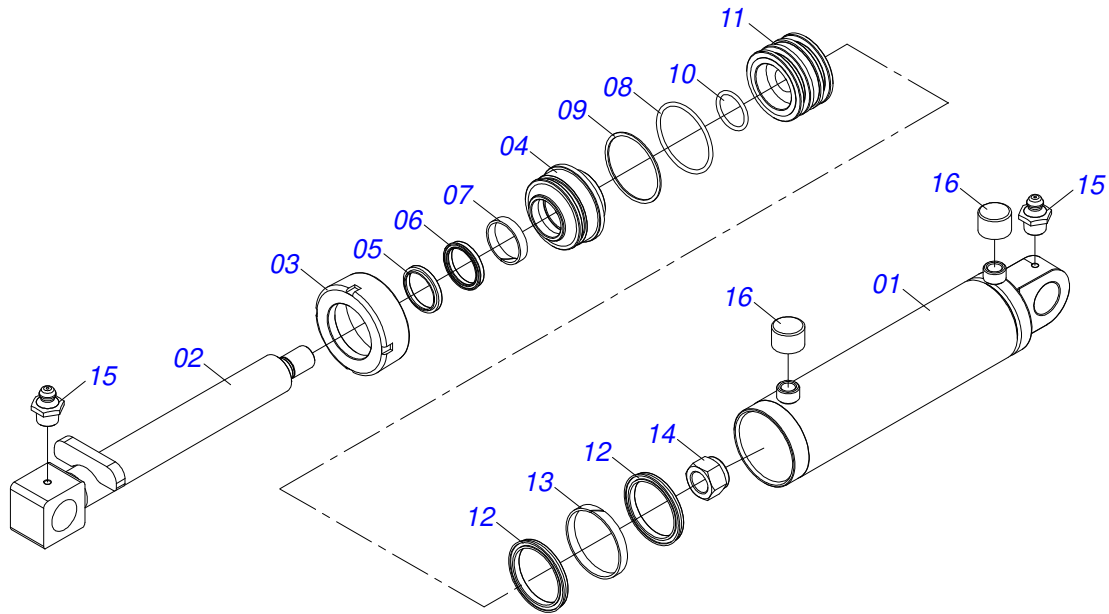

Item	Código	Descrição	Ver Pág.	QT
01	0511062252	CAMISA 101,6 X 418		01
02	0511062250	EXTENSOR 53,98 X 509		01
03	0502010017	TAMPA MOVEL 101,6		01
04	0502011250	SUPORTE ANEIS 53,98 X 101,6		01
05	0503010319	ANEL RASPADOR D-2125		01
06	0503010314	GAXETA 2500-2125-375-B		01
07	0503010973	ANEL G.E.2.1/2X3X1/2 W2-2500-500 PK		01
08	0503011061	ANEL BACK-UP 8-342		01
09	0503010338	ANEL O RING 2-342 N 3006-9B		01
10	0503010345	ANEL O RING 2-218 N 3006-9B 1G04609		01
11	0502011969	EMBOLO 53,98 X 101,60		01
12	0503010043	GAXETA 3750-3250 B		02
13	0503010994	ANEL G.E.4 X 3 X 1/2 W2-4000-500 PK		01
14	0503010817	PORCA SEXTAVADA AUTOTRAVANTE COM NYLON 1.1/4 UNF ALTA G.5 ZN		01
15	0503010002	GRAXEIRA 1800		02
16	0503030384	PLUG CON N-001		02