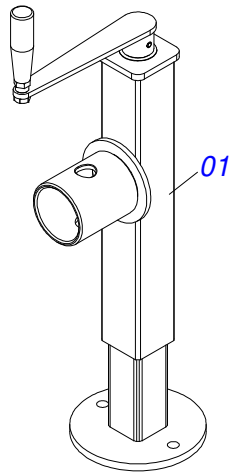

Item	Código	Descrição	Ver Pág.	24	26	28	30
77	0503010019	ARRUELA PRESSAO 1/2 ZN 1K01556		48	48	48	50
78	0909093541	SEÇÃO DE DISCO - 16/18/20/22/24/26/28/30D	11	01	01	01	01

Item	Código	Descrição	Ver Pág.	QT
01	0511060119	TIRANTE		01
02	0521062956	ENGATE		01
03	0561018588	EIXO JUNCAO 37,6 X 243 X 1.1/2UNC PQ		01
04	0501011301	PORCA CASTELO 1.1/2UNC 6FPP SEXTAVADA 2.5/16ZN		01
05	0501012916	ARRUELA LISA 38,50 X 66 X 4,75 ZN		01
06	0503010010	CONTRAPINO 1/4 X 2.1/2		01

Item	Código	Descrição	Ver Pág.	QT
01	0511067334	SUPORE MANGUEIRA		01
02	0503010014	PORCA SEXTAVADA 3/4 UNC (PESADA) G.5 ZN		02
03	0501010322	ARRUELA LISA 20,50 X 46 X 4,00 ZN		02

Item	Código	Descrição	Ver Pág.	QT
01	0511062252	CAMISA 101,6 X 418		01
02	0511062250	EXTENSOR 53,98 X 509		01
03	0502010017	TAMPA MOVEL 101,6		01
04	0502011250	SUPORTE ANEIS 53,98 X 101,6		01
05	0503010319	ANEL RASPADOR D-2125		01
06	0503010314	GAXETA 2500-2125-375-B		01
07	0503010973	ANEL G.E.2.1/2X3X1/2 W2-2500-500 PK		01
08	0503011061	ANEL BACK-UP 8-342		01
09	0503010338	ANEL O RING 2-342 N 3006-9B		01
10	0503010345	ANEL O RING 2-218 N 3006-9B 1G04609		01
11	0502011969	EMBOLO 53,98 X 101,60		01
12	0503010043	GAXETA 3750-3250 B		02
13	0503010994	ANEL G.E.4 X 3 X 1/2 W2-4000-500 PK		01
14	0503010817	PORCA SEXTAVADA AUTOTRAVANTE COM NYLON 1.1/4 UNF ALTA G.5 ZN		01
15	0503010002	GRAXEIRA 1800		02
16	0503030384	PLUG CON N-001		02