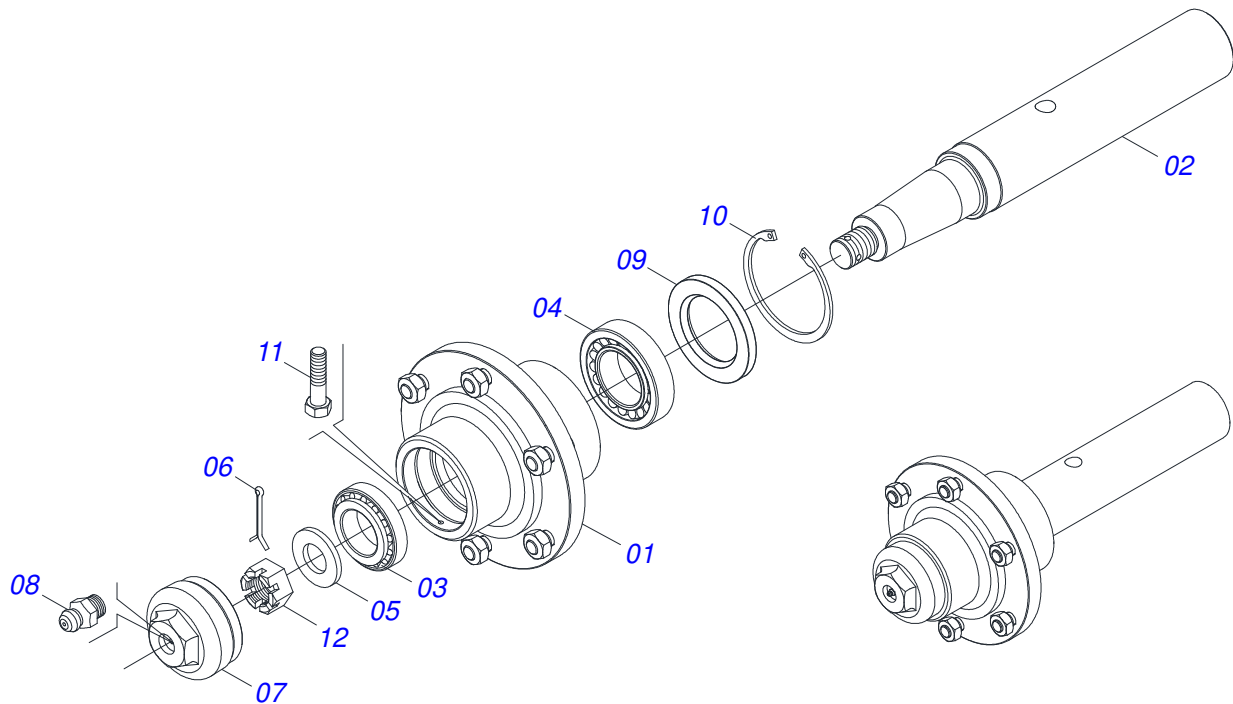

Item	Código	Descrição	Ver Pág.	QT
01	0501110766	CAIXA RODADO COM PARAFUSO		01
02	0541014720	EIXO CR 7076205/1/1 4181852		01
03	0503010006	ROLAMENTO 32210 IMP		01
04	0503010005	ROLAMENTO 32212 IMP		01
05	0501010086	ARRUELA LISA 32,70 X 63 X 6,30 ZN		01
06	0503010067	CONTRAPINO 3/16 X 2.1/2 SA		01
07	0502011647	TAMPA CR 70Z/3 3182602		01
08	0503010691	GRAXEIRA 1/4 NF		01
09	0503010009	RETENTOR 00573-B		01
10	0503012723	ANEL RENO 502115 1G04392		01
11	0503010298	PARAFUSO 1/4 UNC X 1/2 C S G.2 1K04021 ZN		01
12	0503012457	PORCA CASTELO NF 1.1/4 1K03864 ZN		01