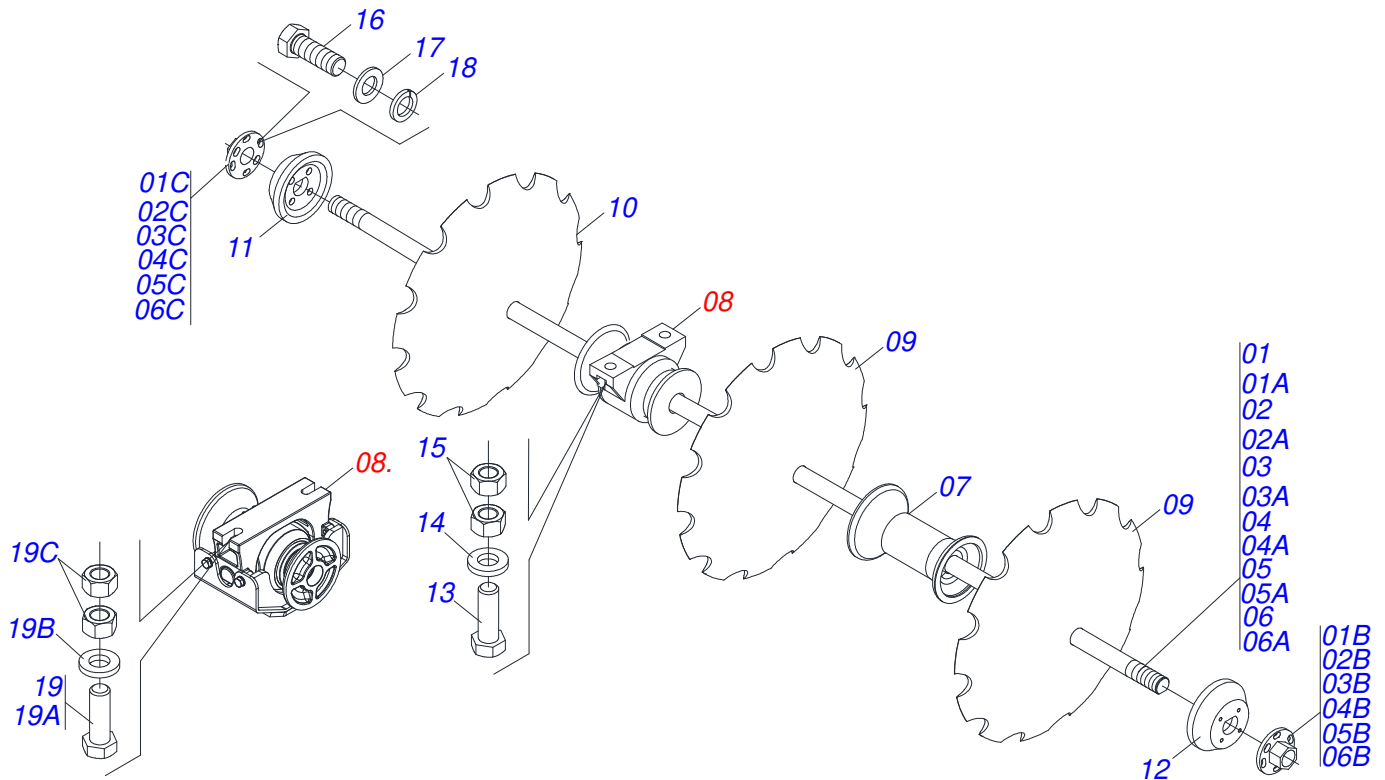

Item	Código	Descrição	Ver Pág.	16	18	20	24	26	28	30
01	0511050238	EIXO DISCO 1.3/4UNC X 2107 COM PORCA		02	00	00	00	00	00	02
01A	0521013844	EIXO DISCO		02	00	00	00	00	00	02
01B	0502011574	PORCA DIREITA		02	04	04	04	04	04	04
01C	0502011575	PORCA ESQUERDA		02	04	04	04	04	04	04
02	0511050335	EIXO DISCO 1.3/4UNC X 1022 COM PORCA		00	02	00	00	00	00	01
02A	0521013820	EIXO DISCO		00	01	00	00	00	00	01
02B	0502011574	PORCA DIREITA		00	01	00	00	00	00	01
02C	0502011575	PORCA ESQUERDA		00	01	00	00	00	00	01
03	0511050285	EIXO DISCO 1.3/4UNC X 1292 COM PORCA		00	02	04	00	00	00	00
03A	0521013684	EIXO DISCOS		00	01	01	00	00	00	00
03B	0502011574	PORCA DIREITA		00	01	01	00	00	00	00
03C	0502011575	PORCA ESQUERDA		00	01	01	00	00	00	00
04	0511050216	EIXO DISCO 1.3/4UNC X 1567 COM PORCA		00	00	00	02	00	00	00
04A	0521013681	EIXO DISCOS		00	00	00	01	00	00	00
04B	0502011574	PORCA DIREITA		00	00	00	01	00	00	00
04C	0502011575	PORCA ESQUERDA		00	00	00	01	00	00	00
05	0511050175	EIXO DISCO 1.3/4 UNC X 1837 COM PORCA		00	00	00	00	04	02	00
05A	0521013682	EIXO DISCOS		00	00	00	00	01	01	00
05B	0502011574	PORCA DIREITA		00	00	00	00	01	01	00
05C	0502011575	PORCA ESQUERDA		00	00	00	00	01	01	00
06	0511050264	EIXO DISCO 1.3/4UNC X 1837 COM PORCA		00	00	00	00	02	00	00
06A	0521013682	EIXO DISCOS		00	00	00	00	01	00	00
06B	0502011574	PORCA DIREITA		00	00	00	00	01	00	00
06C	0502011575	PORCA ESQUERDA		00	00	00	00	01	00	00
07	0502011576	SEPARADOR		08	06	08	14	14	16	16
08	0511040113	MANCAL AGRICOLA DM OL 262X1.3/4	12	06	08	08	08	08	08	10
08.	0531041583	MANCAL AGRICOLA DM OL 262X1.3/4 OSCILANTE SUPORTE/ PROTEÇÃO IMPLEMENTO	13	00	00	00	00	00	08	00
09	0602037001	DR28X7,5 C102AF04FR1.13/16 10R T/CV		16	18	20	24	26	28	30
10	0602040041	DR30X7,5 C105AF04FR1.13/16 10R T/CV		16	18	20	24	26	28	30
11	0502011572	ENCOSTO INTERNO		02	04	04	04	04	04	04
12	0502011573	ENCOSTO EXTERNO		02	04	04	04	04	04	04