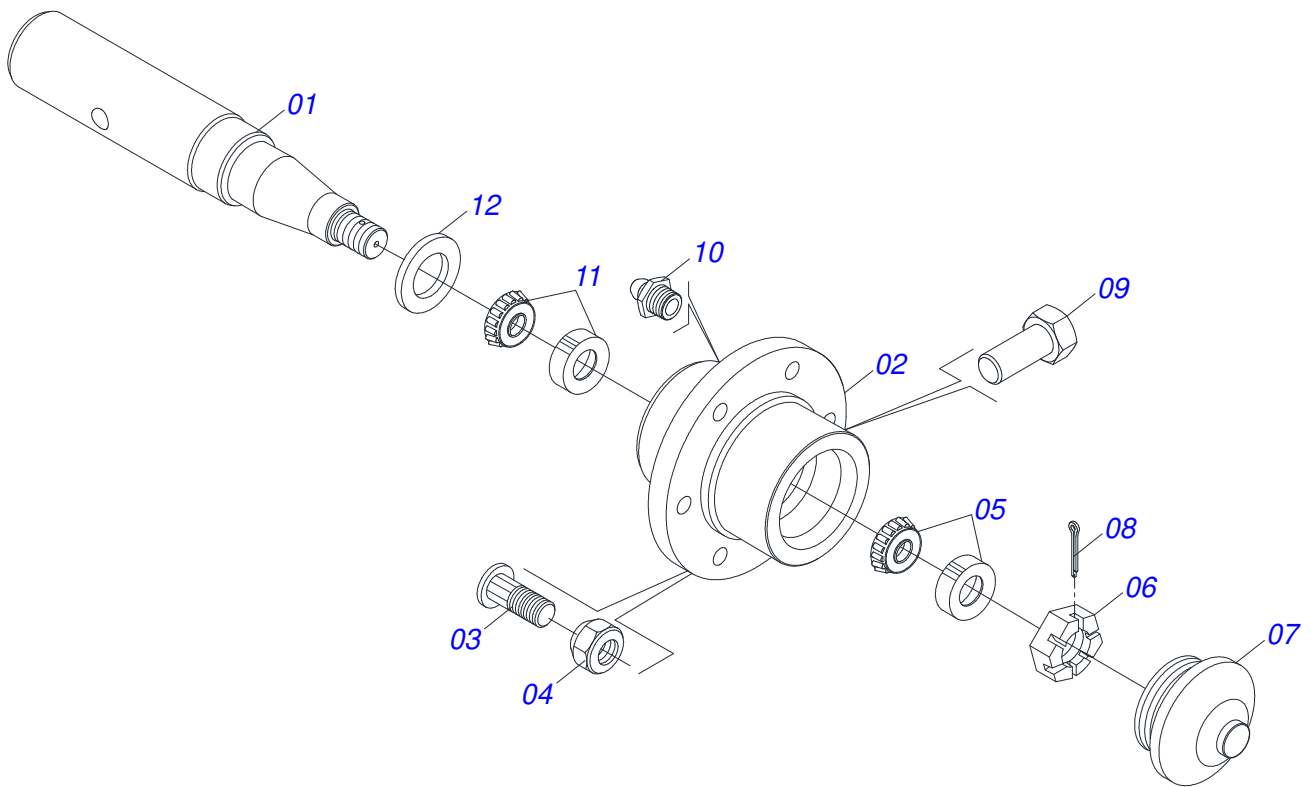

CUBO RODA

Item	Código	Descrição	Ver Pág.	QT
01	0531019380	EIXO CR 70M/1		01
02	0502011389	CAIXA MM		01
03	0501010186	PARAFUSO RODA 5/8UNFX2.1/8CR G.5 REC ZN		06
04	0503010064	PORCA CONICA 5/8 NF ZN		06
05	0503010006	ROLAMENTO 32210 IMP		01
06	0501010888	PORCA CASTELO 1.3/4 10FPP SEX2.5/16 ZN		01
07	0502020593	TAMPA PROTECAO		01
08	0503010010	CONTRAPINO 1/4 X 2.1/2		01
09	0503010295	PARAFUSO 5/16 UNC X 5/8 CS G.2 ZN		01
10	0503010002	GRAXEIRA 1800		01
11	0503010005	ROLAMENTO 32212 IMP		01
12	0503010009	RETENTOR 00573-B		01