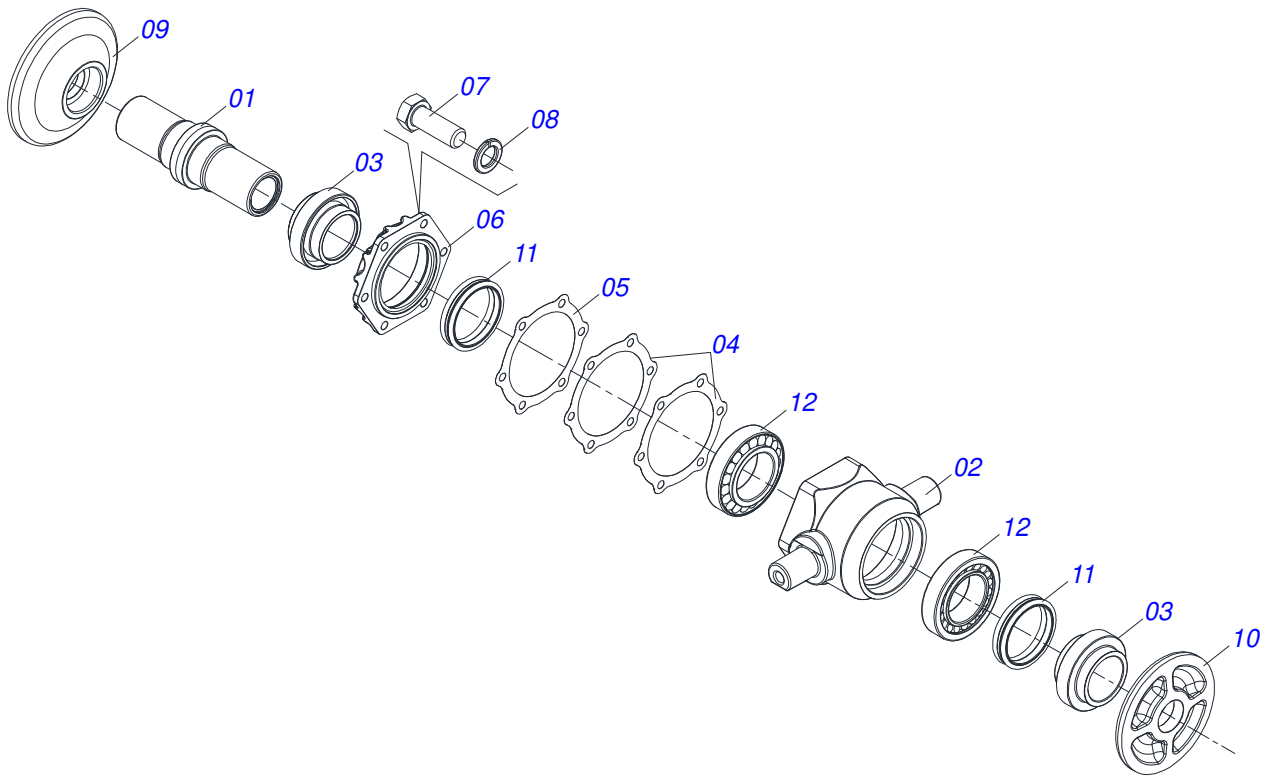

Item	Código	Descrição	Ver Pág.	QT
01	0502010824	EIXO CM/DM		01
02	0502012343	CAIXA MANCAL AGRICOLA OSCILANTE DM		01
03	0502010823	PORTA RETENTOR COM LUVA		02
04	0503030030	JUNTA VEDACAO 142 X 113,2 X 0,3		02
05	0503030685	JUNTA VEDACAO 142 X 113,2 X 0,1		01
06	0502020161	TAMPA CAIXA DM MRO-225 1.5/8		01
07	0503010237	PARAFUSO 3/8 UNC X 1 C S G.5 ZN		06
08	0503011443	ARRUELA PRESSAO 3/8 SA		06
09	0502040141	ENCOSTO EXTERNO DO DISCO		01
10	0502040142	ENCOSTO INTERNO DO DISCO		01
11	0503030027	RETENTOR LP JB-255		02
12	0503010104	ROLAMENTO 3984/3920 IMP		02
13	3402301275	OLEO TATU 140 EP		00