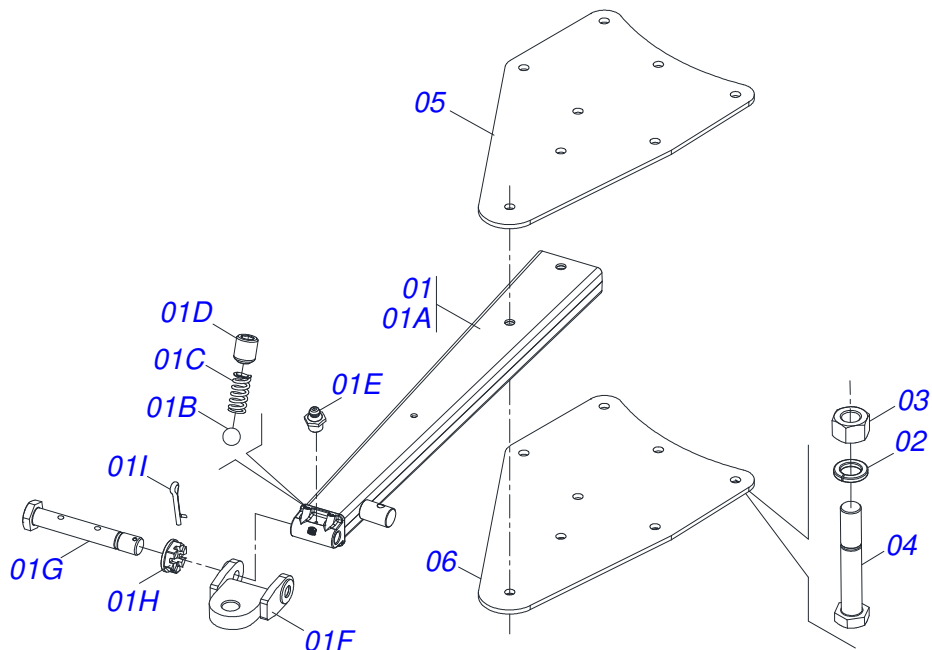

Item	Código	Descrição	Ver Pág.	QT
01	0511058610	BARRA TRACAO		01
01A	0521066595	BARRA TRACAO		01
01B	0503012389	ESFERA 1/2		02
01C	0503033994	MOLA COMPRESSAO 13 X 27,5 X 2		02
01D	0503013333	PARAFUSO 5/8 UNC X 3/4 S C S I G.5		02
01E	0503010002	GRAXEIRA 1800		01
01F	0511070237	ENGATE AO TRATOR 230		01
01G	0571016538	PARAFUSO 1.1/2 UNC X 245 SA		01
01H	0501011301	PORCA CASTELO 1.1/2 UNC 6 FPP SEXTAVADA 2.5/16 ZN		01
01I	0503010010	CONTRAPINO 1/4 X 2.1/2		01
02	0503010070	ARRUELA PRESSAO 1.1/4		08
03	0501010087	PORCA 1.1/4 UNC SEXTAVADA 2 ZN		08
04	0503013212	PARAF 1.1/4 UNC X 7.1/2 C S 8.8 ZN		08
05	0581010778	PLACA FIXACAO BARRA TRACAO		01
06	0521066594	PLACA FIXACAO BARRA TRACAO COM TRAVA		01