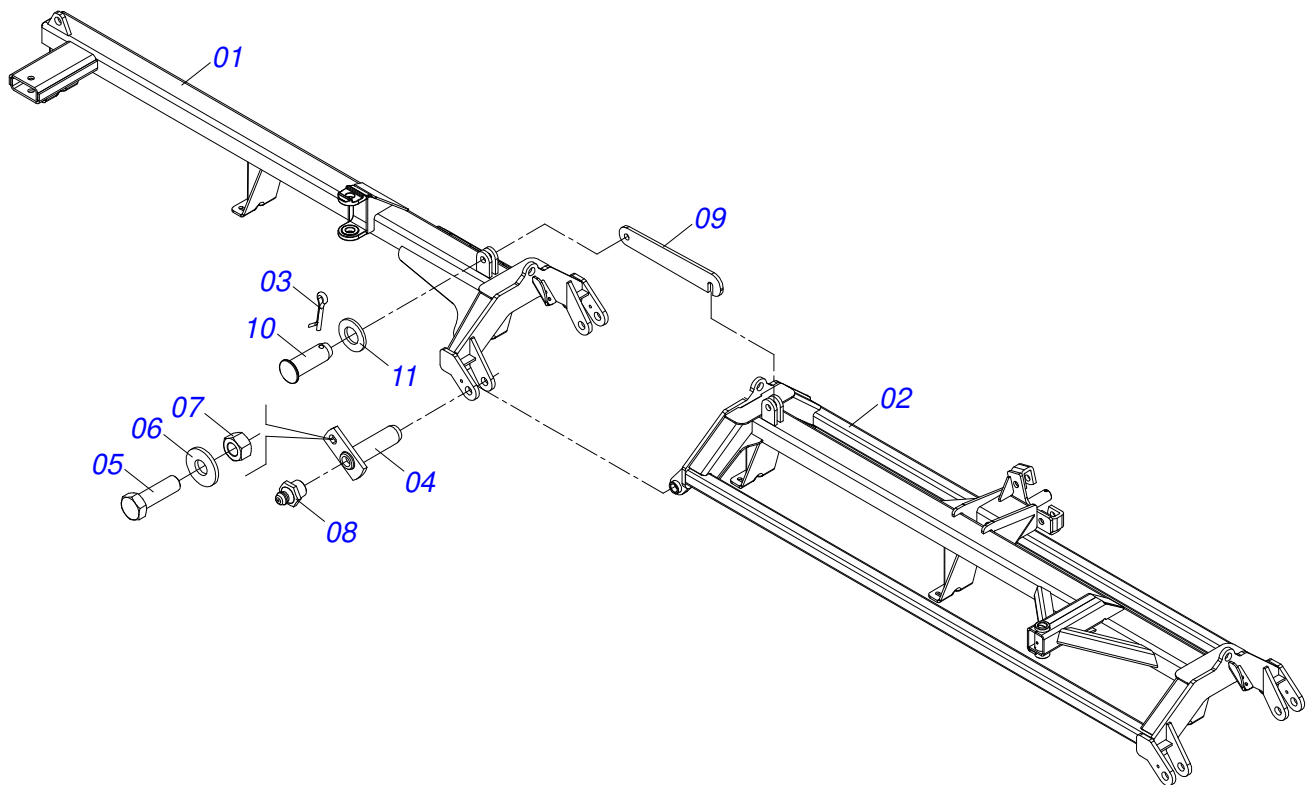

INDICE

0909093507	GDF/E 120	1
0521047340	CHASSI TRAS DIR COMPL GDF/E 120 S-0816	2
0521047341	CHASSI TRAS ESQ COMPL GDF/E 120 S-0816	3
0521047342	CHASSI DIANT DIR/ESQ COMPL GDF/E 120 S-0816	4
0909093488	CONJUNTO DE TRACÃO	5
0521046114	BARRA TRACAO COMPLETO	6
0909093487	CONJUNTO DE ABERTURA	7
0521050969	BARRA TRACAO 1400 COMPLETA	8
0511048088	MACACO COMPLETO	9
0501040257	SUPORTE MANGUEIRA 3/4 X 975 COMPLETO	10
0909093490	SEÇÃO DIANTEIRA LATERAL DIREITA	11
0909093501	SEÇÃO DIANTEIRA CENTRAL DIREITA	12
0909093492	SEÇÃO DIANTEIRA CENTRAL ESQUERDA	13
0909093502	SEÇÃO DIANTEIRA LATERAL ESQUERDA	14
0909093493	SEÇÃO TRASEIRA LATERAL DIREITA	15
0909093503	SEÇÃO TRASEIRA CENTRAL DIREITA	16
0909093496	SEÇÃO TRASEIRA CENTRAL ESQUERDA	17
0909093504	SEÇÃO TRASEIRA LATERAL ESQUERDA	18
0501047055	MANCAL AGRICOLA DM OL 192,5 1.1/2" PR	19
0909093489	CIRCUITO HIDRÁULICO	20
0511058461	CILINDRO HIDRAULICO 50,80X85,72X800X402	21
0501053834	MACHO ENGATE RAPIDO 1/2 NPT	22
0501053835	FEMEA ENGATE RAPIDO AGRICOLA 1/2 NPT COM TAMPA	23

Item	Código	Descrição	Ver Pág.	QT
32	0909093496	SEÇÃO TRASEIRA CENTRAL ESQUERDA	17	01
33	0909093504	SEÇÃO TRASEIRA LATERAL ESQUERDA	18	01
34	0561018173	TRAVA PARA TRANSPORTE 510		02
35	0503013150	CORRENTE SEGURANCA 1300 X 3/8 COM GANCHO ARGOLA		01
36	0541016844	FIXADOR TRAVA TRANSPORTE		02
37	0909093489	CIRCUITO HIDRÁULICO	20	01