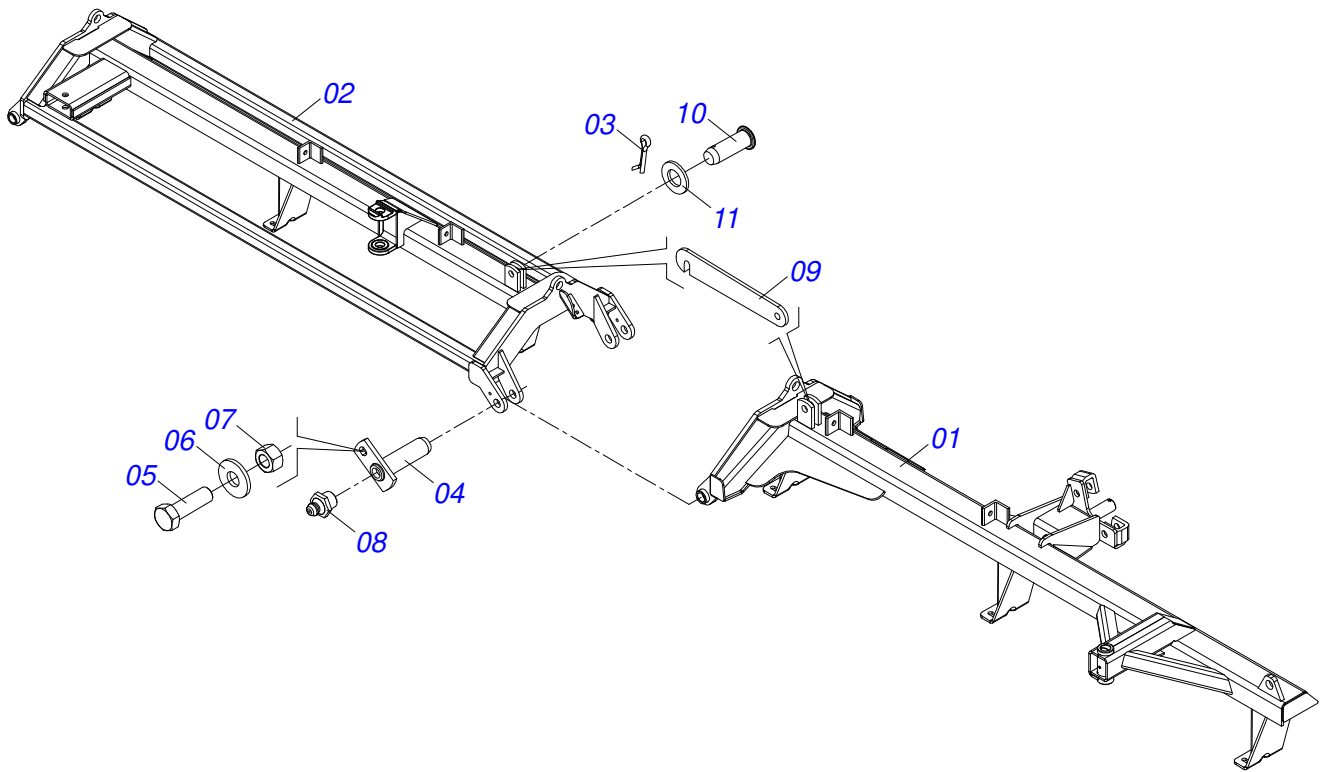

Item	Código	Descrição	Ver Pág.	QT
01	0521067822	CHASSI TRAS ESQ GDFM/E 120		01
02	0521067651	CHASSI TRASEIRO INTERNO ESQUERDO		01
03	0503010571	CONTRAPINO 1/4 X 1.1/2		02
04	0501063751	EIXO ARTICULAÇÃO COM TRAVA 37,2X140 PARA GRAXEIRA		02
05	0501010100	PARAFUSO 5/8 UNC X 2 CS G.5 ZN		02
06	0501012140	ARRUELA LISA 16,50 X 40 X 4,00 ZN		02
07	0503010013	PORCA SEXTAVADA 5/8 UNC G.5 ZN		02
08	0503010002	GRAXEIRA 1800		03
09	0501018941	TRAVA PARA TRANSPORTE		01
10	0521010592	EIXO JUNCAO 27,80 X 80		02
11	0511017480	ARRUELA LISA 29 X 54 X 4,75 ZN		02