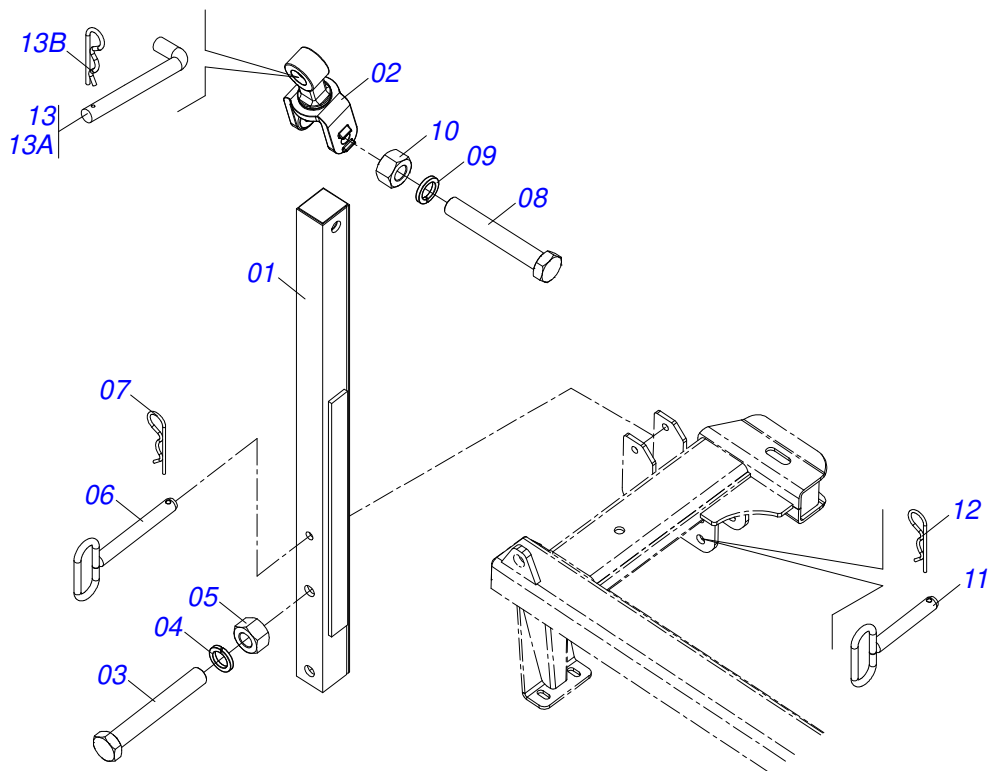

Item	Código	Descrição	Ver Pág.	QT
001	0501060188	BARRA DE TRAÇÃO 1400		01
002	0521061775	ENGATE AO TRATOR		01
003	0501010334	PARAFUSO 1 UNC X 7 C S G.5 ZN		01
004	0503010012	ARRUELA PRESSAO 1 ZN 1K01602		01
005	0501010059	PORCA SEXTAVADA 1 UNC (PESADA) G.5 ZN		01
006	0521064088	EIXO TRAVA 19,05X140 COM PUXADOR		01
007	0503030012	CUPILHA 4 X 88		01
008	0501010334	PARAFUSO 1 UNC X 7 C S G.5 ZN		01
009	0503010012	ARRUELA PRESSAO 1 ZN 1K01602		01
010	0501010059	PORCA SEXTAVADA 1 UNC (PESADA) G.5 ZN		01
011	0521067644	EIXO JUNCAO 25,40 X 140 COM PUXADOR		01
012	0503031035	CUPILHA 6 X 88		01
013	0501040343	PINO ENGATE COMPLETO		01
013A	0521010453	EIXO JUNCAO		01
013B	0503031035	CUPILHA 6 X 88		01