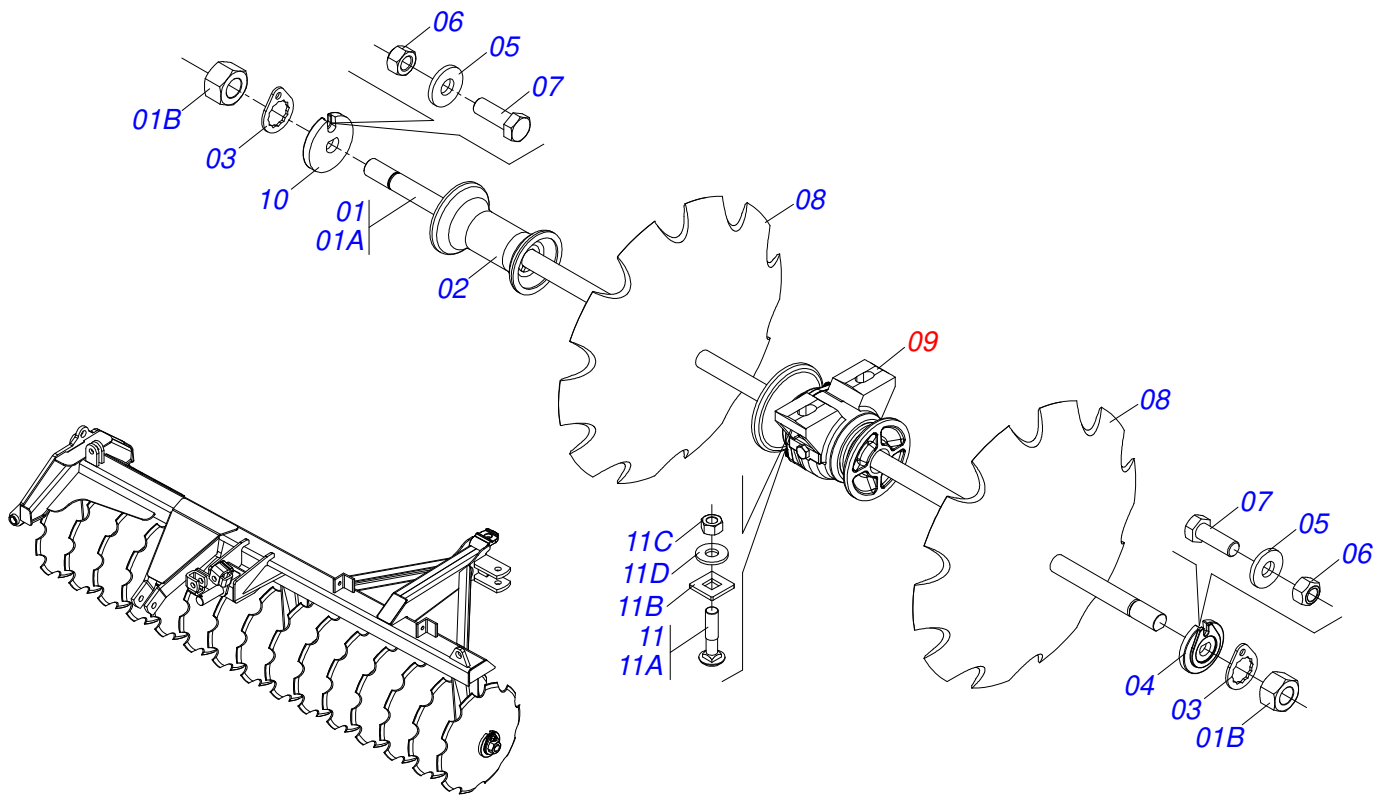

Item	Código	Descrição	Ver Pág.	QT
01	0501059898	EIXO 1.1/2 UNC 2880 COM PORCAS		01
01A	0561016111	EIXO 1.1/2 UNC X 2880		01
01B	0501010110	PORCA 1.1/2 NC 6FPP SEXTAVADO 2.3/8 ZN		02
02	0502010627	SEPARADOR 192,5 COM FURO REDONDO 1.1/2		11
03	0501018592	TRAVA PORCA 1.5/8 SEXTAVADA 60,0/60,2		02
04	0502010871	TRAVA EIXO EXTERNO 1.1/2		01
05	0501012140	ARRUELA LISA 16,50 X 40 X 4,00 ZN		02
06	0503012412	PORCA SEXTAVADA AUTOTRAVANTE 5/8 UNC G.5 ZN		02
07	0503011267	PARAFUSO 5/8 UNC X 1.1/2 C S G.5 ZN		02
08	0602029416	DR 22 X 4,5 C64AF02FR1.9/16 10R		15
08.	0602029396	DR 22 X 4,75 C69AF02FR1.9/16 10R		15
08..	0602030448	DR24X4,5 C66AF02FR1.9/16 D006 10R		15
08...	0602030419	DR24X4,75 C66AF02FR1.9/16 10R TATU		15
08....	0602029024	DR22X4,5 C63AF02FR1.9/16 (D006) 10REC		15
09	0501047055	MANCAL AGRICOLA DM OL 192,5 1.1/2" PR	19	03
10	0502010872	TRAVA EIXO INTERNO 1.1/2		01
11	0501058802	CONJUNTO PECAS IMPLEMENTO 5/8 UNC X 2.3/4 CAPQ		06
11A	0503015154	PARAFUSO 5/8 UNC X 2.3/4 CAPQ G.5 ZN		06
11B	0501010947	TRAVA PARAFUSO 5/8		06
11C	0503010013	PORCA SEXTAVADA 5/8 UNC G.5 ZN		12
11D	0501012140	ARRUELA LISA 16,50 X 40 X 4,00 ZN		06