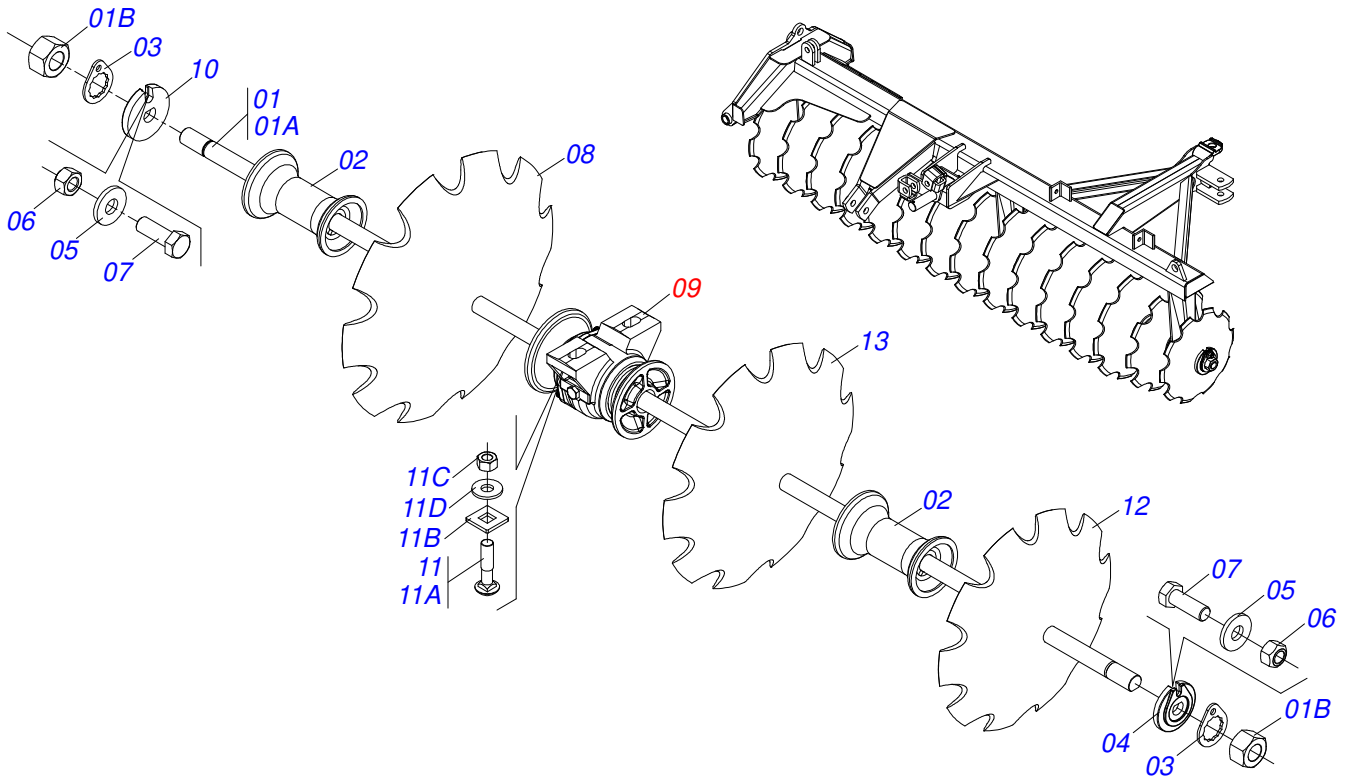

Item	Código	Descrição	Ver Pág.	QT
01	0501059898	EIXO 1.1/2 UNC 2880 COM PORCAS		01
01A	0561016111	EIXO 1.1/2 UNC X 2880		01
01B	0501010110	PORCA 1.1/2 NC 6FPP SEXTAVADO 2.3/8 ZN		02
02	0502010627	SEPARADOR 192,5 COM FURO REDONDO 1.1/2		11
03	0501018592	TRAVA PORCA 1.5/8 SEXTAVADA 60,0/60,2		02
04	0502010871	TRAVA EIXO EXTERNO 1.1/2		01
05	0501012140	ARRUELA LISA 16,50 X 40 X 4,00 ZN		02
06	0503012412	PORCA SEXTAVADA AUTOTRAVANTE 5/8 UNC G.5 ZN		02
07	0503011267	PARAFUSO 5/8 UNC X 1.1/2 C S G.5 ZN		02
08	0602030419	DR24X4,75 C66AF02FR1.9/16 10R TATU		13
08.	0602030448	DR24X4,5 C66AF02FR1.9/16 D006 10R		13
08..	0602029396	DR 22 X 4,75 C69AF02FR1.9/16 10R		13
08...	0602029416	DR 22 X 4,5 C64AF02FR1.9/16 10R		13
08....	0602029024	DR22X4,5 C63AF02FR1.9/16 (D006) 10REC		13
09	0501047055	MANCAL AGRICOLA DM OL 192,5 1.1/2" PR	19	03
10	0502010872	TRAVA EIXO INTERNO 1.1/2		01
11	0501058802	CONJUNTO PECAS IMPLEMENTO 5/8 UNC X 2.3/4 CAPQ		06
11A	0503015154	PARAFUSO 5/8 UNC X 2.3/4 CAPQ G.5 ZN		06
11B	0501010947	TRAVA PARAFUSO 5/8		06
11C	0503010013	PORCA SEXTAVADA 5/8 UNC G.5 ZN		12
11D	0501012140	ARRUELA LISA 16,50 X 40 X 4,00 ZN		06
12	0602023109	DR16X4,5 C38AF02FR1.9/16 08REC TATU		01
12.	0602023104	DR16X4,5 C38AF02FR1.9/16 08REC TATU		01
13	0602025263	DR18X4,5 C45AF02FR1.9/16 9R TATU		01
13.	0602027344	DR20X4,5 C57AF02FC1.9/16 10REC TATU		01
13..	0602027343	DR 20 X 4,5 C57AF02FR1.9/16 10R		01
13...	0602027160	DR20X4,75 C50AF02FR39,29 10REC WIES		01
13....	0602025113	DR18X4,5 C45AF02FR1.9/16 (D006) 9REC		01
13.....	0602027119	DR20X4,5 C57AF02FR1.9/16 (D006) 10REC		01