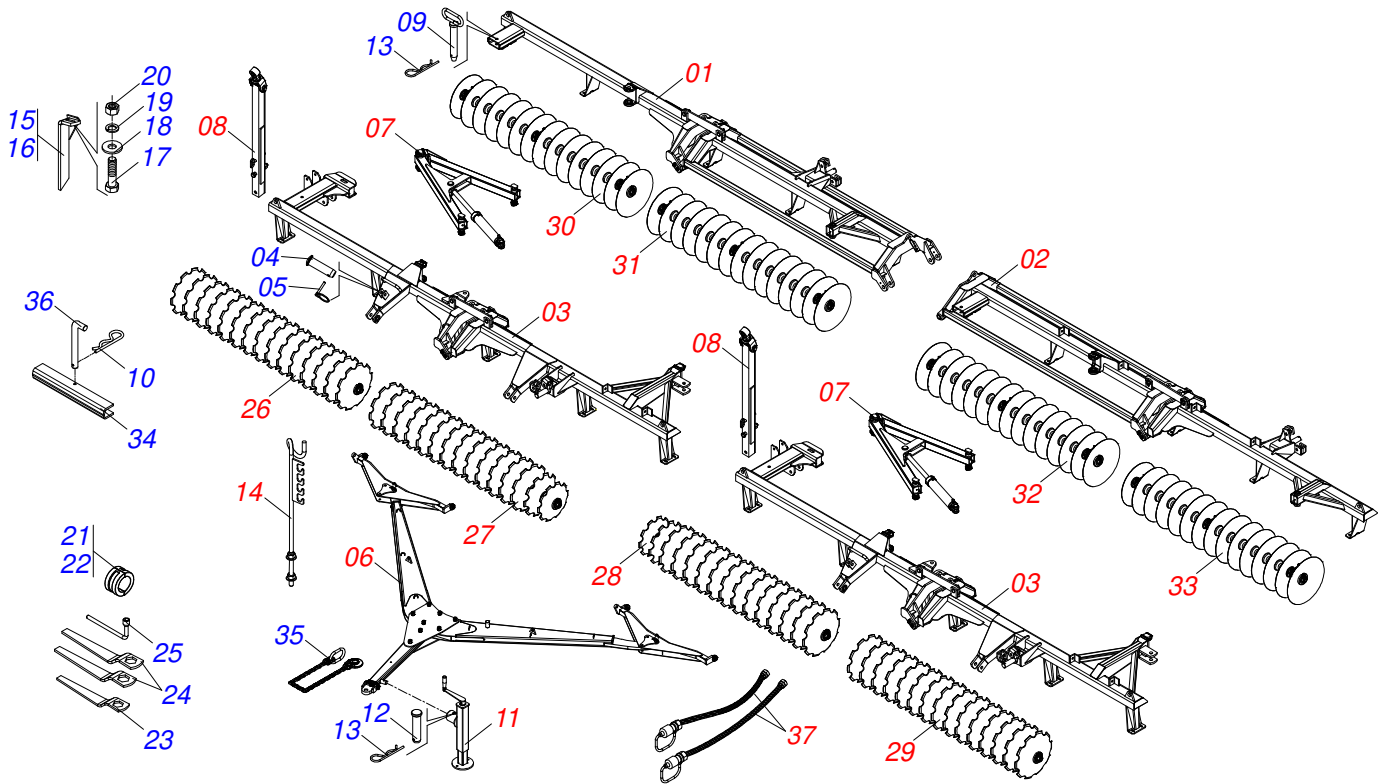

GRADES

GDF/E 120

Código: 0501092011
Série: S-0816
Revisão: 00
Data da Revisão: SETEMBRO/2017

CATÁLOGO DE PEÇAS

CIVEMASA

PRODUTOS

Código	Descrição	
0120660087	GDF/E 120 X 22 X 4,5 DM DR PA	S-0816
0120660085	GDF/E 120 X 22 X 4,5 DM MT PA	S-0816

INDICE

0909093507	GDF/E 120	1
0521047340	CHASSI TRAS DIR COMPL GDF/E 120 S-0816	2
0521047341	CHASSI TRAS ESQ COMPL GDF/E 120 S-0816	3
0521047342	CHASSI DIANT DIR/ESQ COMPL GDF/E 120 S-0816	4
0909093488	CONJUNTO DE TRACÃO	5
0521046114	BARRA TRACAO COMPLETO	6
0909093487	CONJUNTO DE ABERTURA	7
0521050969	BARRA TRACAO 1400 COMPLETA	8
0511048088	MACACO COMPLETO	9
0501040257	SUPORTE MANGUEIRA 3/4 X 975 COMPLETO	10
0909093490	SEÇÃO DIANTEIRA LATERAL DIREITA	11
0909093501	SEÇÃO DIANTEIRA CENTRAL DIREITA	12
0909093492	SEÇÃO DIANTEIRA CENTRAL ESQUERDA	13
0909093502	SEÇÃO DIANTEIRA LATERAL ESQUERDA	14
0909093493	SEÇÃO TRASEIRA LATERAL DIREITA	15
0909093503	SEÇÃO TRASEIRA CENTRAL DIREITA	16
0909093496	SEÇÃO TRASEIRA CENTRAL ESQUERDA	17
0909093504	SEÇÃO TRASEIRA LATERAL ESQUERDA	18
0501047055	MANCAL AGRICOLA DM OL 192,5 1.1/2" PR	19
0909093489	CIRCUITO HIDRÁULICO	20
0511058461	CILINDRO HIDRAULICO 50,80X85,72X800X402	21
0501053834	MACHO ENGATE RAPIDO 1/2 NPT	22
0501053835	FEMEA ENGATE RAPIDO AGRICOLA 1/2 NPT COM TAMPA	23

Item	Código	Descrição	Ver Pág.	QT
32	0909093496	SEÇÃO TRASEIRA CENTRAL ESQUERDA	17	01
33	0909093504	SEÇÃO TRASEIRA LATERAL ESQUERDA	18	01
34	0561018173	TRAVA PARA TRANSPORTE 510		02
35	0503013150	CORRENTE SEGURANCA 1300 X 3/8 COM GANCHO ARGOLA		01
36	0541016844	FIXADOR TRAVA TRANSPORTE		02
37	0909093489	CIRCUITO HIDRÁULICO	20	01