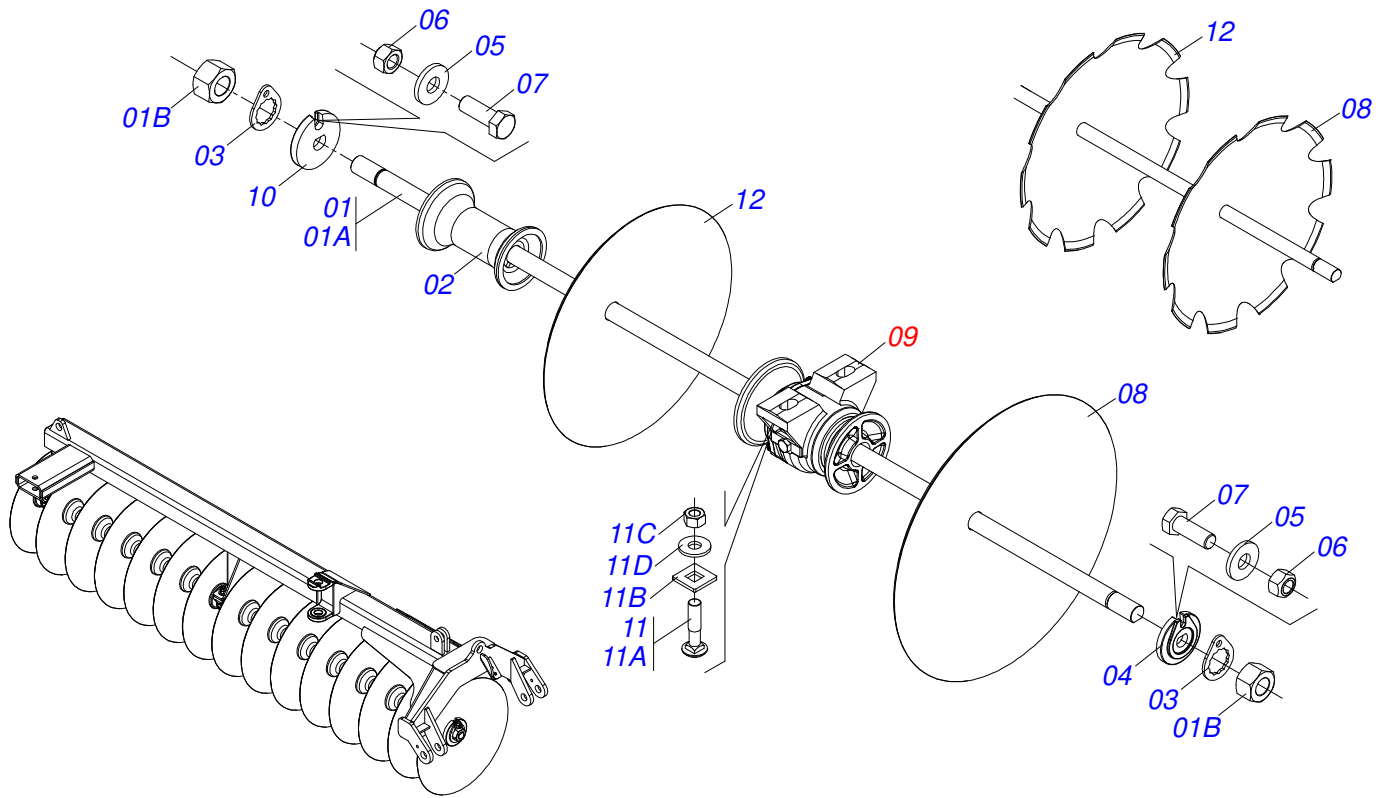

Item	Código	Descrição	Ver Pág.	QT
01	0501059898	EIXO 1.1/2 UNC 2880 COM PORCAS		01
01A	0561016111	EIXO 1.1/2 UNC X 2880		01
01B	0501010110	PORCA 1.1/2 NC 6FPP SEXTAVADO 2.3/8 ZN		02
02	0502010627	SEPARADOR 192,5 COM FURO REDONDO 1.1/2		11
03	0501018592	TRAVA PORCA 1.5/8 SEXTAVADA 60,0/60,2		02
04	0502010872	TRAVA EIXO INTERNO 1.1/2		01
05	0501012140	ARRUELA LISA 16,50 X 40 X 4,00 ZN		02
06	0503012412	PORCA SEXTAVADA AUTOTRAVANTE 5/8 UNC G.5 ZN		02
07	0503011267	PARAFUSO 5/8 UNC X 1.1/2 C S G.5 ZN		02
08	0601029413	DL 22 X 4,5 C64AF02FR1.9/16		14
08.	0602029416	DR 22 X 4,5 C64AF02FR1.9/16 10R		14
08..	0602029396	DR 22 X 4,75 C69AF02FR1.9/16 10R		14
08...	0601031134	DL24X4,5 C66AF02FR1.9/16 D006 TT		14
08....	0602030419	DR24X4,75 C66AF02FR1.9/16 10R TATU		14
09	0501047055	MANCAL AGRICOLA DM OL 192,5 1.1/2" PR	19	03
10	0502010871	TRAVA EIXO EXTERNO 1.1/2		01
11	0501058802	CONJUNTO PECAS IMPLEMENTO 5/8 UNC X 2.3/4 CAPQ		06
11A	0503015154	PARAFUSO 5/8 UNC X 2.3/4 CAPQ G.5 ZN		06
11B	0501010947	TRAVA PARAFUSO 5/8		06
11C	0503010013	PORCA SEXTAVADA 5/8 UNC G.5 ZN		12
11D	0501012140	ARRUELA LISA 16,50 X 40 X 4,00 ZN		06
12	0601027299	DL 20 X 4,5 C57AF02FR1.9/16		01
12.	0602027343	DR 20 X 4,5 C57AF02FR1.9/16 10R		01
12..	0602027160	DR20X4,75 C50AF02FR39,29 10REC WIES		01
12...	0601029414	DL 22 X 4,5 C63AF02FR1.9/16		01