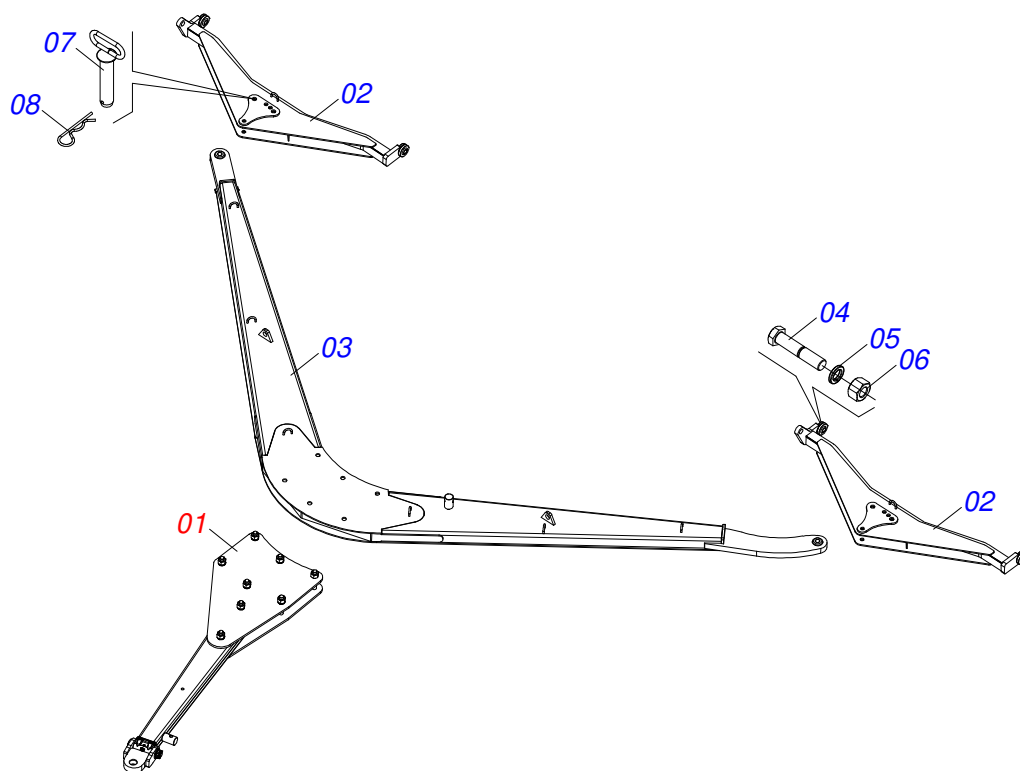

Item	Código	Descrição	Ver Pág.	QT
01	0521046114	BARRA TRACAO COMPLETO	6	01
02	0521065186	BARRA ENGATE		02
03	0521067652	CABECALHO		01
04	0501010426	PARAFUSO 1.1/4 UNC X 6 C S 8.8 ZN		04
05	0503010070	ARRUELA PRESSAO 1.1/4		04
06	0501010087	PORCA 1.1/4 UNC SEXTAVADA 2 ZN		04
07	0511062895	EIXO JUNCAO 31,75X150 COM PUXADOR		02
08	0503030012	CUPILHA 4 X 88		02