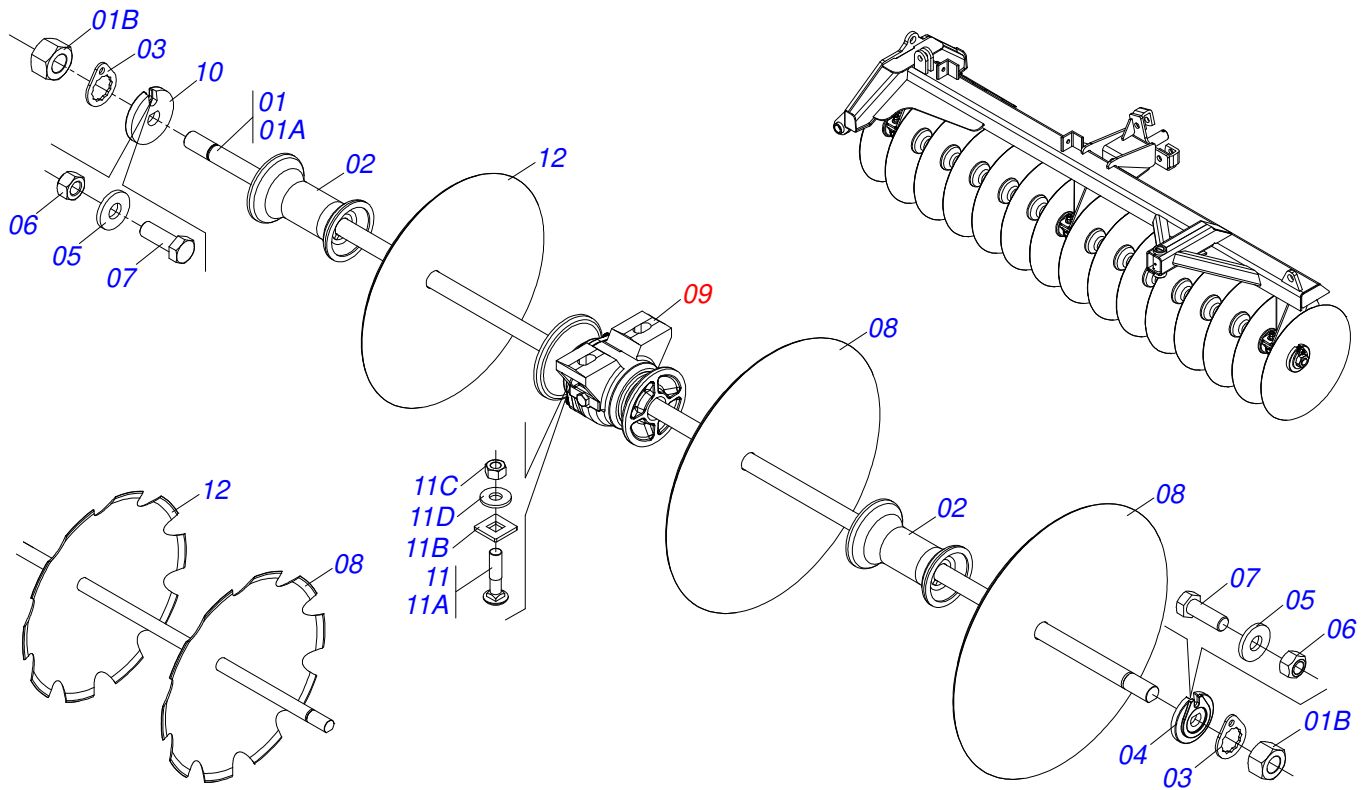

Item	Código	Descrição	Ver Pág.	QT
01	0501059898	EIXO 1.1/2 UNC 2880 COM PORCAS		01
01A	0561016111	EIXO 1.1/2 UNC X 2880		01
01B	0501010110	PORCA 1.1/2 NC 6FPP SEXTAVADO 2.3/8 ZN		02
02	0502010627	SEPARADOR 192,5 COM FURO REDONDO 1.1/2		11
03	0501018592	TRAVA PORCA 1.5/8 SEXTAVADA 60,0/60,2		02
04	0502010872	TRAVA EIXO INTERNO 1.1/2		01
05	0501012140	ARRUELA LISA 16,50 X 40 X 4,00 ZN		02
06	0503012412	PORCA SEXTAVADA AUTOTRAVANTE 5/8 UNC G.5 ZN		02
07	0503011267	PARAFUSO 5/8 UNC X 1.1/2 C S G.5 ZN		02
08	0601029413	DL 22 X 4,5 C64AF02FR1.9/16		14
08.	0602029416	DR 22 X 4,5 C64AF02FR1.9/16 10R		14
08..	0602029396	DR 22 X 4,75 C69AF02FR1.9/16 10R		14
08...	0602030419	DR24X4,75 C66AF02FR1.9/16 10R TATU		14
08....	0601031134	DL24X4,5 C66AF02FR1.9/16 D006 TT		14
08.....	0602029024	DR22X4,5 C63AF02FR1.9/16 (D006) 10REC		14
09	0501047055	MANCAL AGRICOLA DM OL 192,5 1.1/2" PR	19	03
10	0502010871	TRAVA EIXO EXTERNO 1.1/2		01
11	0501058802	CONJUNTO PECAS IMPLEMENTO 5/8 UNC X 2.3/4 CAPQ		06
11A	0503015154	PARAFUSO 5/8 UNC X 2.3/4 CAPQ G.5 ZN		06
11B	0501010947	TRAVA PARAFUSO 5/8		06
11C	0503010013	PORCA SEXTAVADA 5/8 UNC G.5 ZN		12
11D	0501012140	ARRUELA LISA 16,50 X 40 X 4,00 ZN		06
12	0601027299	DL 20 X 4,5 C57AF02FR1.9/16		01
12.	0602027160	DR20X4,75 C50AF02FR39,29 10REC WIES		01
12..	0602027343	DR 20 X 4,5 C57AF02FR1.9/16 10R		01
12...	0601029414	DL 22 X 4,5 C63AF02FR1.9/16		01
12....	0602027119	DR20X4,5 C57AF02FR1.9/16 (D006) 10REC		01