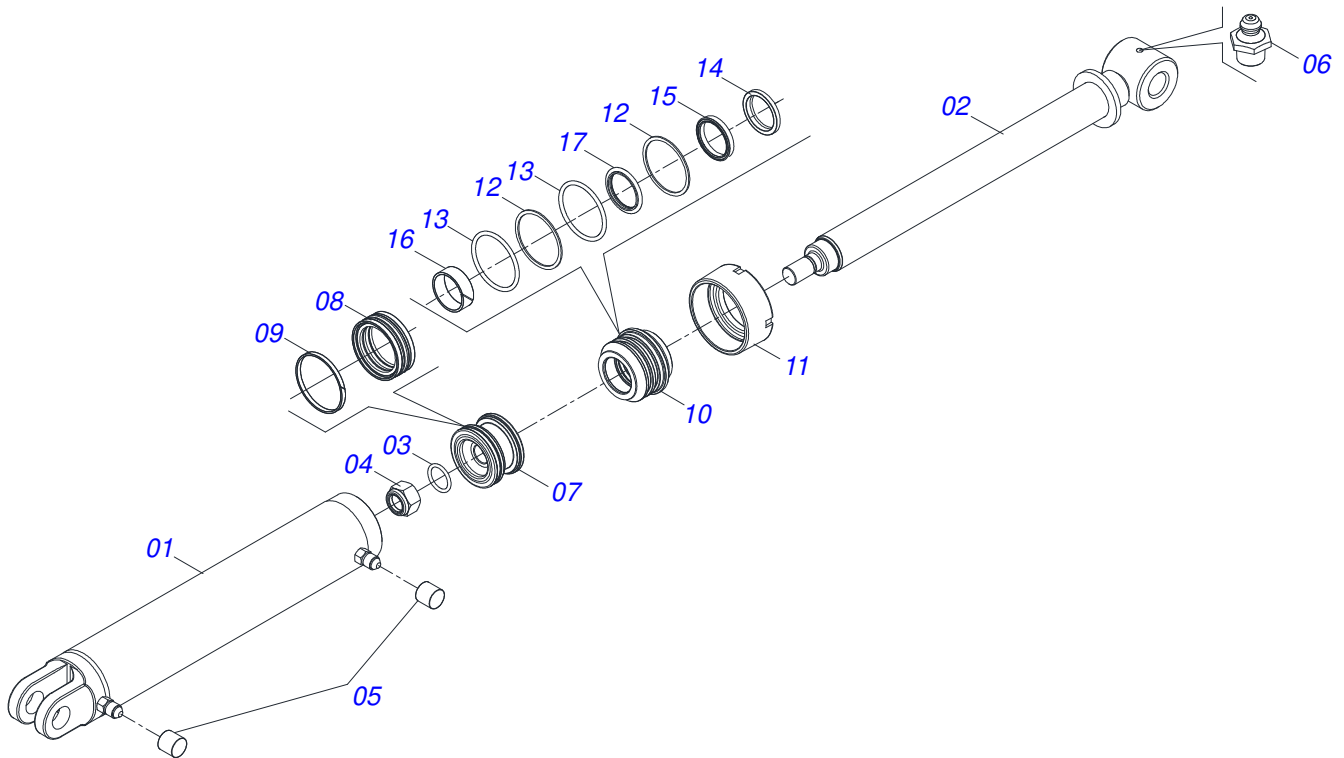

Item	Código	Descrição	Ver Pág.	QT
01	0501059898	EIXO 1.1/2 UNC 2880 COM PORCAS		01
01A	0561016111	EIXO 1.1/2 UNC X 2880		01
01B	0501010110	PORCA 1.1/2 NC 6FPP SEXTAVADO 2.3/8 ZN		02
02	0502010627	SEPARADOR 192,5 COM FURO REDONDO 1.1/2		11
03	0501018592	TRAVA PORCA 1.5/8 SEXTAVADA 60,0/60,2		02
04	0502010872	TRAVA EIXO INTERNO 1.1/2		01
05	0501012140	ARRUELA LISA 16,50 X 40 X 4,00 ZN		02
06	0503012412	PORCA SEXTAVADA AUTOTRAVANTE 5/8 UNC G.5 ZN		02
07	0503011267	PARAFUSO 5/8 UNC X 1.1/2 C S G.5 ZN		02
08	0601029413	DL 22 X 4,5 C64AF02FR1.9/16		15
08.	0602029396	DR 22 X 4,75 C69AF02FR1.9/16 10R		15
08..	0601029414	DL 22 X 4,5 C63AF02FR1.9/16		15
08...	0602029416	DR 22 X 4,5 C64AF02FR1.9/16 10R		15
08....	0601031134	DL24X4,5 C66AF02FR1.9/16 D006 TT		15
08.....	0602030419	DR24X4,75 C66AF02FR1.9/16 10R TATU		15
09	0501047055	MANCAL AGRICOLA DM OL 192,5 1.1/2" PR	19	03
10	0502010871	TRAVA EIXO EXTERNO 1.1/2		01
11	0501058802	CONJUNTO PECAS IMPLEMENTO 5/8 UNC X 2.3/4 CAPQ		06
11A	0503015154	PARAFUSO 5/8 UNC X 2.3/4 CAPQ G.5 ZN		06
11B	0501010947	TRAVA PARAFUSO 5/8		06
11C	0503010013	PORCA SEXTAVADA 5/8 UNC G.5 ZN		12
11D	0501012140	ARRUELA LISA 16,50 X 40 X 4,00 ZN		06

Item	Código	Descrição	Ver Pág.	QT
01	0511058461	CILINDRO HIDRAULICO 50,80X85,72X800X402	21	02
02	0511062886	CONEXAO T 3/4 JIC X 1/2 NPT		02
03	0501080719	MANGUEIRA 3/8 X 5300 TR-TM		01
04	0501081363	MANGUEIRA 3/8 X 4900 TR-TM		01
05	0501080341	MANGUEIRA 3/8 X 5400 TR-TR		01
06	0501080835	MANGUEIRA 3/8 X 4700 TR-TR		01
07	0501080509	MANGUEIRA 3/8 X 3800 TR-TM		02
08	0501053834	MACHO ENGATE RAPIDO 1/2 NPT	22	04
09	0501053835	FEMEA ENGATE RAPIDO AGRICOLA 1/2 NPT COM TAMPA	23	02