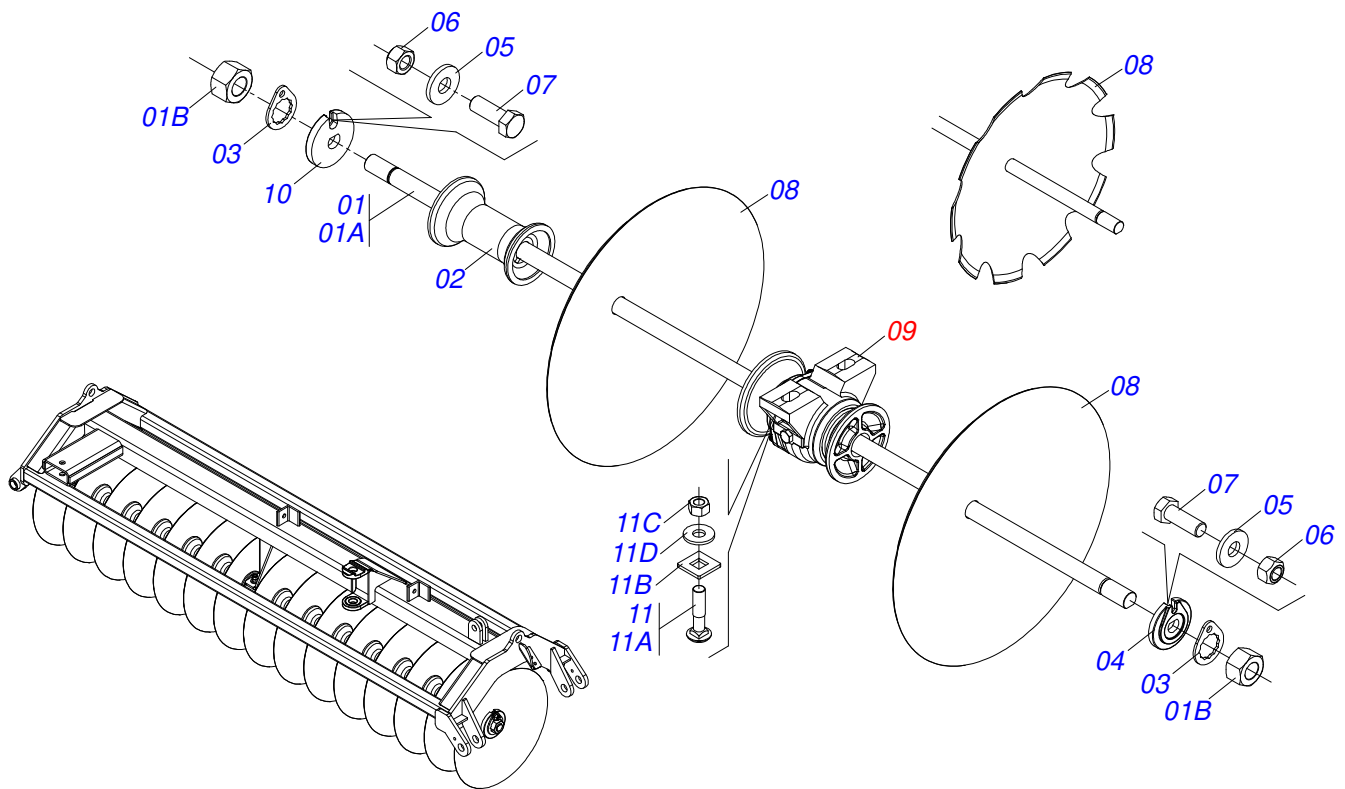

Item	Código	Descrição	Ver Pág.	QT
01	0501059898	EIXO 1.1/2 UNC 2880 COM PORCAS		01
01A	0561016111	EIXO 1.1/2 UNC X 2880		01
01B	0501010110	PORCA 1.1/2 NC 6FPP SEXTAVADO 2.3/8 ZN		02
02	0502010627	SEPARADOR 192,5 COM FURO REDONDO 1.1/2		11
03	0501018592	TRAVA PORCA 1.5/8 SEXTAVADA 60,0/60,2		02
04	0502010872	TRAVA EIXO INTERNO 1.1/2		01
05	0501012140	ARRUELA LISA 16,50 X 40 X 4,00 ZN		02
06	0503012412	PORCA SEXTAVADA AUTOTRAVANTE 5/8 UNC G.5 ZN		02
07	0503011267	PARAFUSO 5/8 UNC X 1.1/2 C S G.5 ZN		02
08	0601029413	DL 22 X 4,5 C64AF02FR1.9/16		15
08.	0602029396	DR 22 X 4,75 C69AF02FR1.9/16 10R		15
08..	0601029414	DL 22 X 4,5 C63AF02FR1.9/16		15
08...	0602029416	DR 22 X 4,5 C64AF02FR1.9/16 10R		15
08....	0601031134	DL24X4,5 C66AF02FR1.9/16 D006 TT		15
08.....	0602030419	DR24X4,75 C66AF02FR1.9/16 10R TATU		15
09	0501047055	MANCAL AGRICOLA DM OL 192,5 1.1/2" PR	19	03
10	0502010871	TRAVA EIXO EXTERNO 1.1/2		01
11	0501058802	CONJUNTO PECAS IMPLEMENTO 5/8 UNC X 2.3/4 CAPQ		06
11A	0503015154	PARAFUSO 5/8 UNC X 2.3/4 CAPQ G.5 ZN		06
11B	0501010947	TRAVA PARAFUSO 5/8		06
11C	0503010013	PORCA SEXTAVADA 5/8 UNC G.5 ZN		12
11D	0501012140	ARRUELA LISA 16,50 X 40 X 4,00 ZN		06