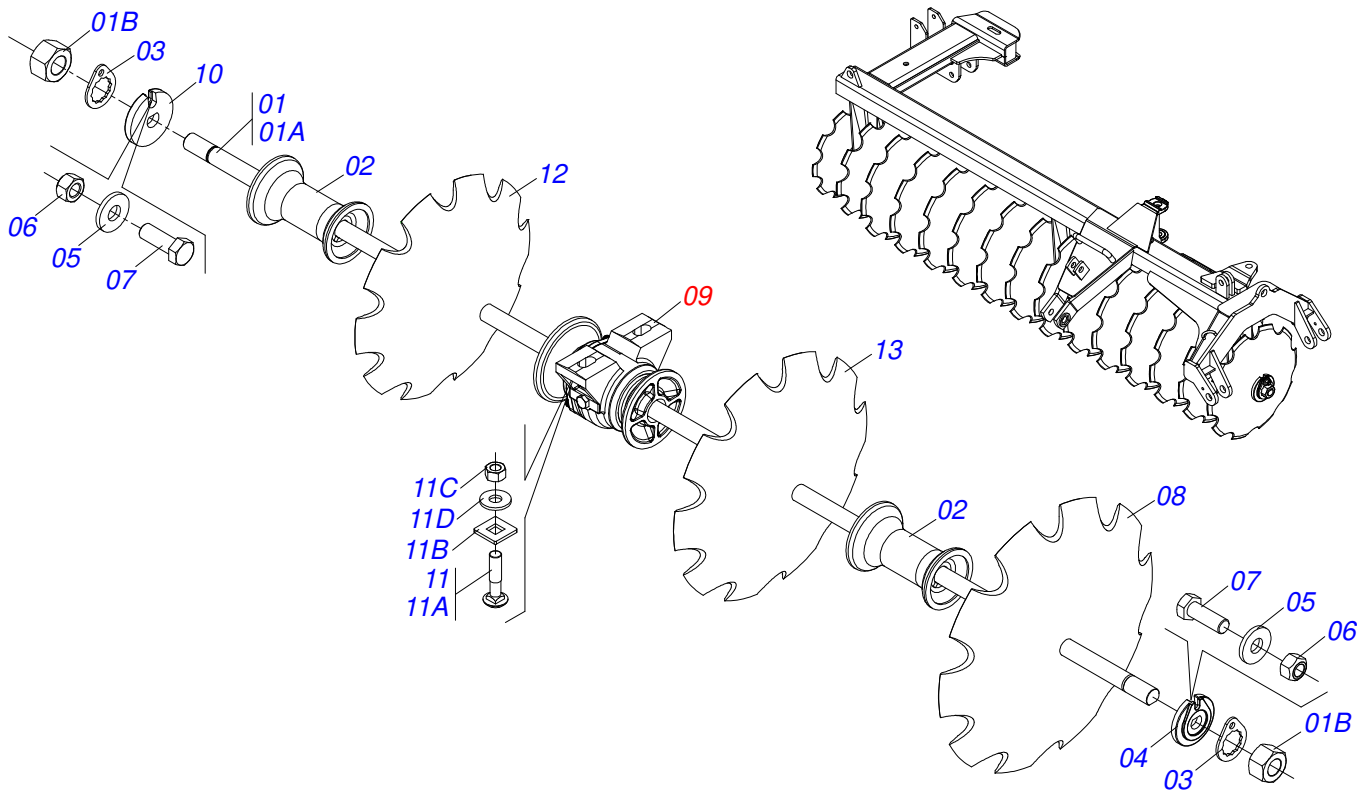

Item	Código	Descrição	Ver Pág.	QT
01	0501059898	EIXO 1.1/2 UNC 2880 COM PORCAS		01
01A	0561016111	EIXO 1.1/2 UNC X 2880		01
01B	0501010110	PORCA 1.1/2 NC 6FPP SEXTAVADO 2.3/8 ZN		02
02	0502010627	SEPARADOR 192,5 COM FURO REDONDO 1.1/2		11
03	0501018592	TRAVA PORCA 1.5/8 SEXTAVADA 60,0/60,2		02
04	0502010871	TRAVA EIXO EXTERNO 1.1/2		01
05	0501012140	ARRUELA LISA 16,50 X 40 X 4,00 ZN		02
06	0503012412	PORCA SEXTAVADA AUTOTRAVANTE 5/8 UNC G.5 ZN		02
07	0503011267	PARAFUSO 5/8 UNC X 1.1/2 C S G.5 ZN		02
08	0602030419	DR24X4,75 C66AF02FR1.9/16 10R TATU		13
08.	0602030448	DR24X4,5 C66AF02FR1.9/16 D006 10R		13
08..	0602029396	DR 22 X 4,75 C69AF02FR1.9/16 10R		13
08...	0602029416	DR 22 X 4,5 C64AF02FR1.9/16 10R		13
09	0501047055	MANCAL AGRICOLA DM OL 192,5 1.1/2" PR	19	03
10	0502010872	TRAVA EIXO INTERNO 1.1/2		01
11	0501058802	CONJUNTO PECAS IMPLEMENTO 5/8 UNC X 2.3/4 CAPQ		06
11A	0503015154	PARAFUSO 5/8 UNC X 2.3/4 CAPQ G.5 ZN		06
11B	0501010947	TRAVA PARAFUSO 5/8		06
11C	0503010013	PORCA SEXTAVADA 5/8 UNC G.5 ZN		12
11D	0501012140	ARRUELA LISA 16,50 X 40 X 4,00 ZN		06
12	0602023109	DR16X4,5 C38AF02FR1.9/16 08REC TATU		01
13	0602025263	DR18X4,5 C45AF02FR1.9/16 9R TATU		01
13.	0602027344	DR20X4,5 C57AF02FC1.9/16 10REC TATU		01
13..	0602027343	DR 20 X 4,5 C57AF02FR1.9/16 10R		01
13...	0602027160	DR20X4,75 C50AF02FR39,29 10REC WIES		01