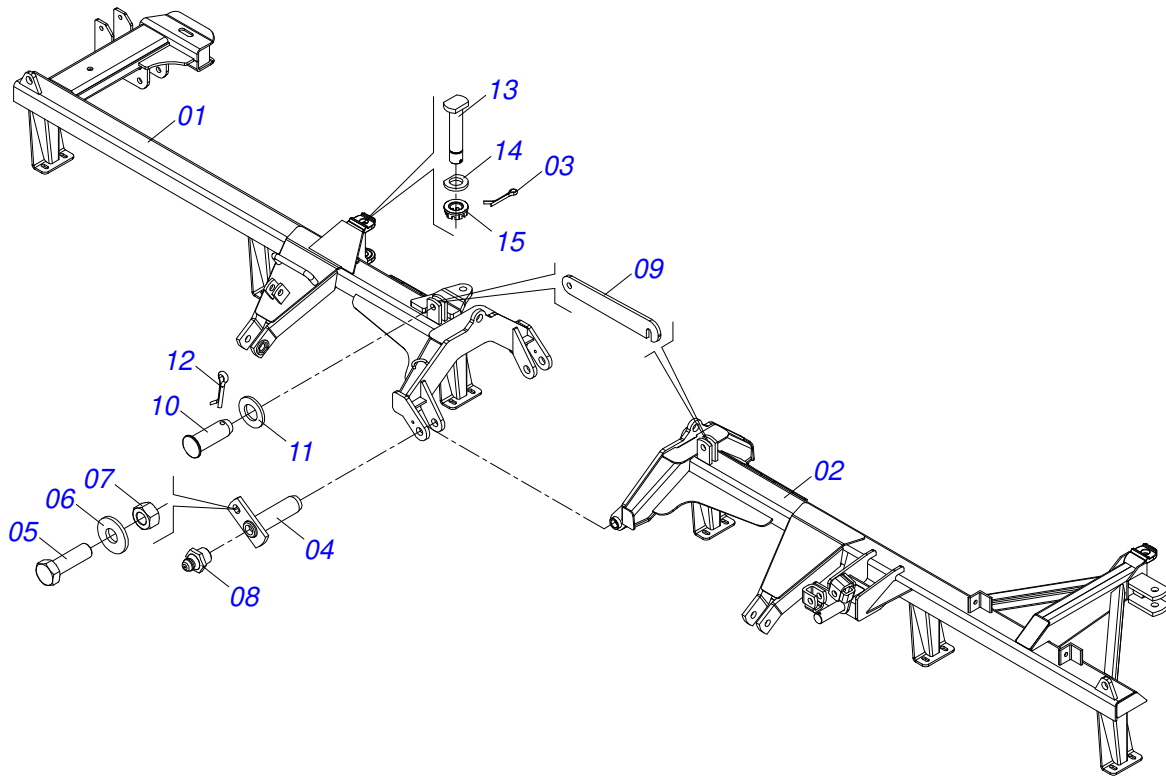

Item	Código	Descrição	Ver Pág.	QT
01	0521067823	CHASSI DIANT DIR GDFM/E 120		01
02	0521067824	CHASSI DIANT ESQ GDFM/E 120		01
03	0503010010	CONTRAPINO 1/4 X 2.1/2		01
04	0501063751	EIXO ARTICULAÇÃO COM TRAVA 37,2X140 PARA GRAXEIRA		02
05	0501010100	PARAFUSO 5/8 UNC X 2 CS G.5 ZN		02
06	0501012140	ARRUELA LISA 16,50 X 40 X 4,00 ZN		02
07	0503010013	PORCA SEXTAVADA 5/8 UNC G.5 ZN		02
08	0503010002	GRAXEIRA 1800		02
09	0501018941	TRAVA PARA TRANSPORTE		01
10	0521010592	EIXO JUNCAO 27,80 X 80		02
11	0511017480	ARRUELA LISA 29 X 54 X 4,75 ZN		02
12	0503010571	CONTRAPINO 1/4 X 1.1/2		02
13	0531019497	EIXO ARTICULADO 38,10 X 235		01
14	0501012916	ARRUELA LISA 38,50 X 66 X 4,75 ZN		01
15	0501011301	PORCA CASTELO 1.1/2 UNC 6 FPP SEXTAVADA 2.5/16 ZN		01