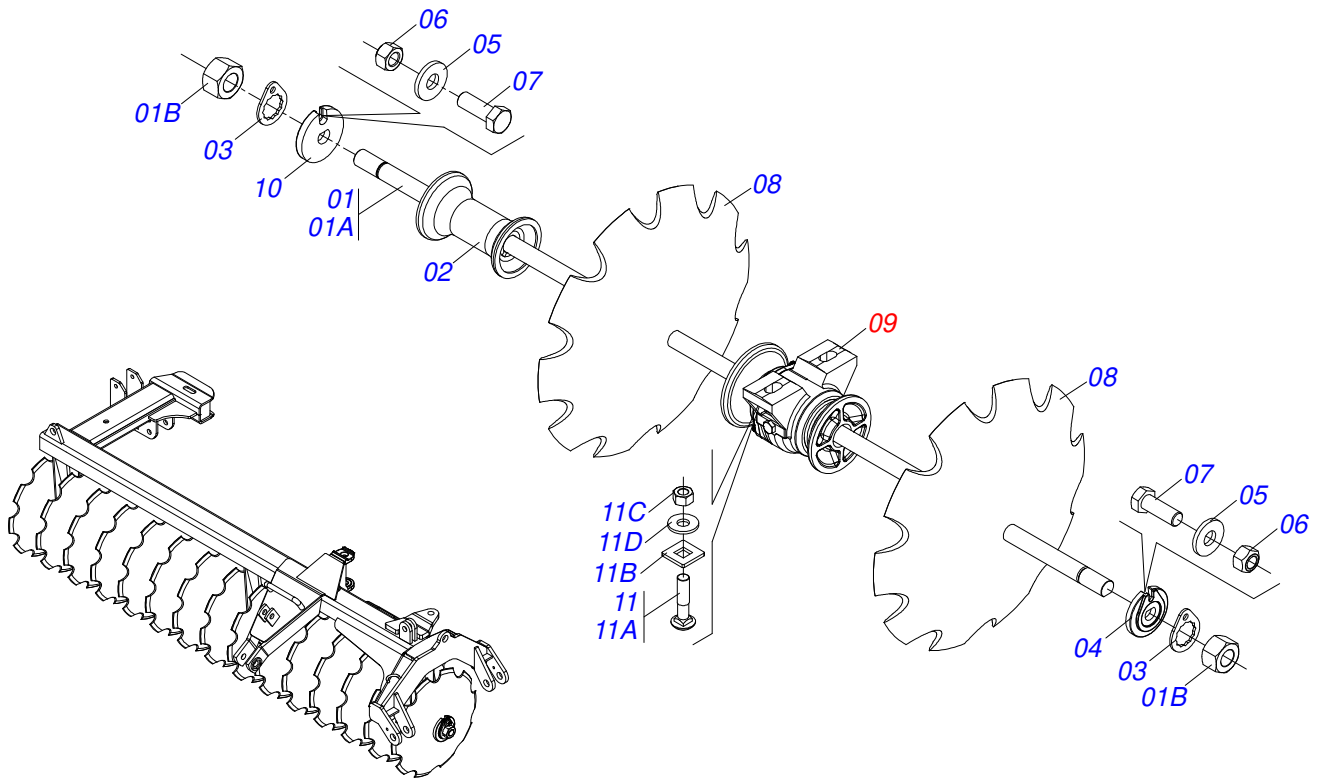

Item	Código	Descrição	Ver Pág.	QT
01	0501059898	EIXO 1.1/2 UNC 2880 COM PORCAS		01
01A	0561016111	EIXO 1.1/2 UNC X 2880		01
01B	0501010110	PORCA 1.1/2 NC 6FPP SEXTAVADO 2.3/8 ZN		02
02	0502010627	SEPARADOR 192,5 COM FURO REDONDO 1.1/2		11
03	0501018592	TRAVA PORCA 1.5/8 SEXTAVADA 60,0/60,2		02
04	0502010871	TRAVA EIXO EXTERNO 1.1/2		01
05	0501012140	ARRUELA LISA 16,50 X 40 X 4,00 ZN		02
06	0503012412	PORCA SEXTAVADA AUTOTRAVANTE 5/8 UNC G.5 ZN		02
07	0503011267	PARAFUSO 5/8 UNC X 1.1/2 C S G.5 ZN		02
08	0602029416	DR 22 X 4,5 C64AF02FR1.9/16 10R		15
08.	0602029396	DR 22 X 4,75 C69AF02FR1.9/16 10R		15
08..	0602030448	DR24X4,5 C66AF02FR1.9/16 D006 10R		15
08...	0602030419	DR24X4,75 C66AF02FR1.9/16 10R TATU		15
09	0501047055	MANCAL AGRICOLA DM OL 192,5 1.1/2" PR	19	03
10	0502010872	TRAVA EIXO INTERNO 1.1/2		01
11	0501058802	CONJUNTO PECAS IMPLEMENTO 5/8 UNC X 2.3/4 CAPQ		06
11A	0503015154	PARAFUSO 5/8 UNC X 2.3/4 CAPQ G.5 ZN		06
11B	0501010947	TRAVA PARAFUSO 5/8		06
11C	0503010013	PORCA SEXTAVADA 5/8 UNC G.5 ZN		12
11D	0501012140	ARRUELA LISA 16,50 X 40 X 4,00 ZN		06