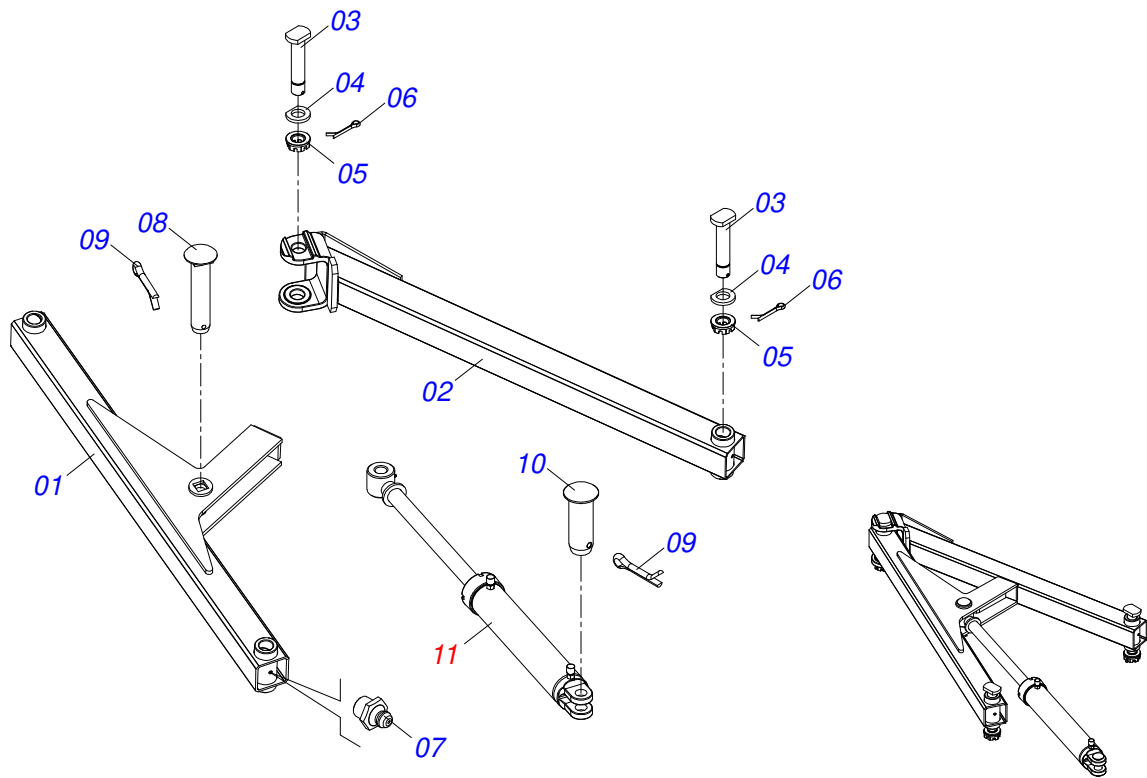

Item	Código	Descrição	Ver Pág.	QT
01	0521067671	BARRA ESTABILIZADORA DIANTEIRA		02
02	0521067672	BARRA ESTABILIZADORA TRASEIRA		02
03	0531019497	EIXO ARTICULADO 38,10 X 235		06
04	0501012916	ARRUELA LISA 38,50 X 66 X 4,75 ZN		06
05	0501011301	PORCA CASTELO 1.1/2 UNC 6 FPP SEXTAVADA 2.5/16 ZN		06
06	0503010010	CONTRAPINO 1/4 X 2.1/2		06
07	0503010002	GRAXEIRA 1800		03
08	0521013077	PINO ARTICULADO 31,75 X 150 CAPQ GN ZN		02
09	0503010523	CONTRAPINO 1/4 X 2 1G13201		04
10	0521012538	EIXO JUNCAO 31,75 X 90 FURO 75 ZN		02
11	0511058461	CILINDRO HIDRAULICO 50,80X85,72X800X402	21	02