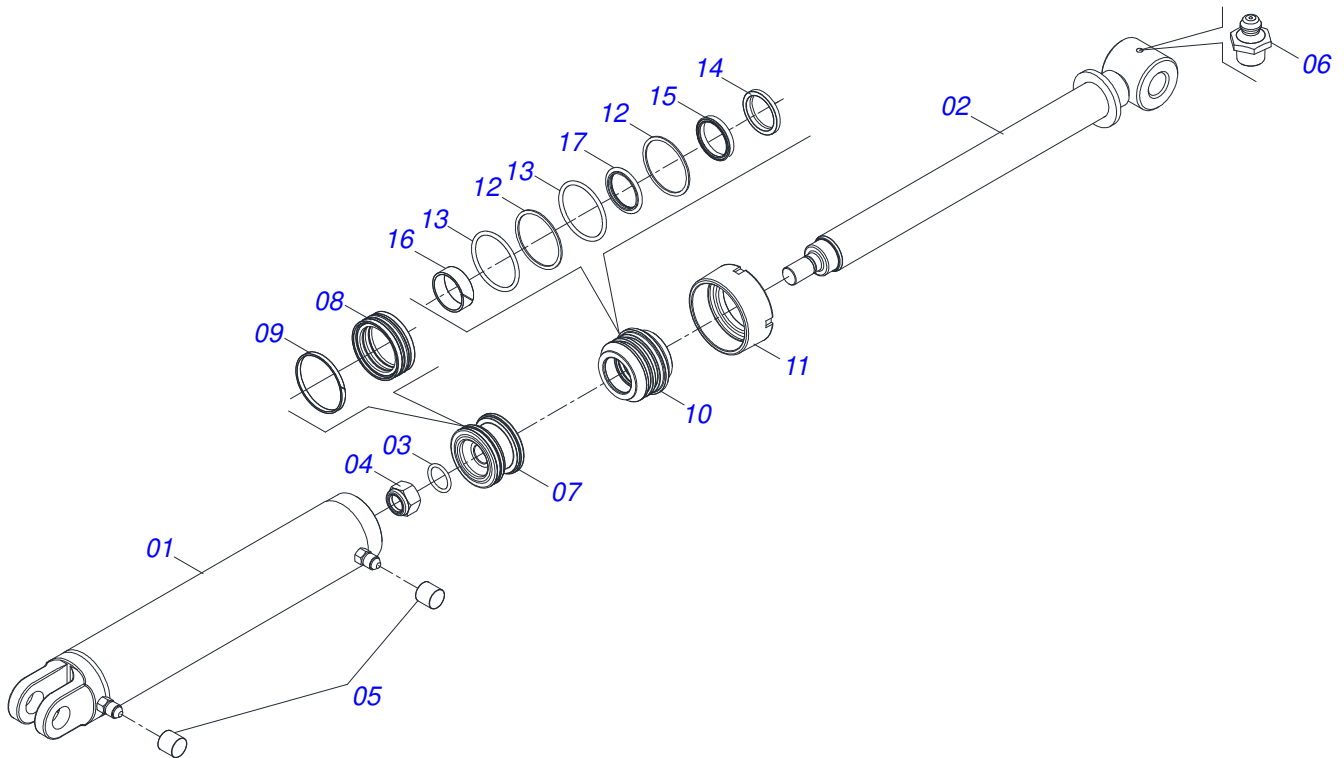

Item	Código	Descrição	Ver Pág.	QT
01	0511054527	EIXO 1.1/2" UNC X 2490 COM PORCAS		01
01A	0531019372	EIXO 1.1/2 6FPP X 2490		01
01B	0501010110	PORCA 1.1/2 NC 6FPP SEXTAVADO 2.3/8 ZN		02
02	0502010627	SEPARADOR 192,5 COM FURO REDONDO 1.1/2		09
03	0501018592	TRAVA PORCA 1.5/8 SEXTAVADA 60,0/60,2		02
04	0502010872	TRAVA EIXO INTERNO 1.1/2		01
05	0503010027	ARRUELA PRESSAO 5/8 ZN 1K01574		02
06	0503010013	PORCA SEXTAVADA 5/8 UNC G.5 ZN		02
07	0503011267	PARAFUSO 5/8 UNC X 1.1/2 C S G.5 ZN		02
08	0601029413	DL 22 X 4,5 C64AF02FR1.9/16		12
08.	0601027299	DL 20 X 4,5 C57AF02FR1.9/16		01
08..	0602029416	DR 22 X 4,5 C64AF02FR1.9/16 10R		12
08...	0602027343	DR 20 X 4,5 C57AF02FR1.9/16 10R		01
09	0501047055	MANCAL AGRICOLA DM OL 192,5 1.1/2" PR	19	03
10	0502010871	TRAVA EIXO EXTERNO 1.1/2		01
11	0501058802	CONJUNTO PECAS IMPLEMENTO 5/8 UNC X 2.3/4 CAPQ		06
11A	0503015154	PARAFUSO 5/8 UNC X 2.3/4 CAPQ G.5 ZN		06
11B	0501010947	TRAVA PARAFUSO 5/8		06
11C	0503010013	PORCA SEXTAVADA 5/8 UNC G.5 ZN		12
11D	0501012140	ARRUELA LISA 16,50 X 40 X 4,00 ZN		06

Item	Código	Descrição	Ver Pág.	QT
01	0511058461	CILINDRO HIDRAULICO 50,80X85,72X800X402	21	02
02	0511062886	CONEXAO T 3/4 JIC X 1/2 NPT		02
03	0501080719	MANGUEIRA 3/8 X 5300 TR-TM		01
04	0501081363	MANGUEIRA 3/8 X 4900 TR-TM		01
05	0501080341	MANGUEIRA 3/8 X 5400 TR-TR		01
06	0501080835	MANGUEIRA 3/8 X 4700 TR-TR		01
07	0501080509	MANGUEIRA 3/8 X 3800 TR-TM		02
08	0501053834	MACHO ENGATE RAPIDO 1/2 NPT	22	04
09	0501053835	FEMEA ENGATE RAPIDO AGRICOLA 1/2 NPT COM TAMPA	23	02