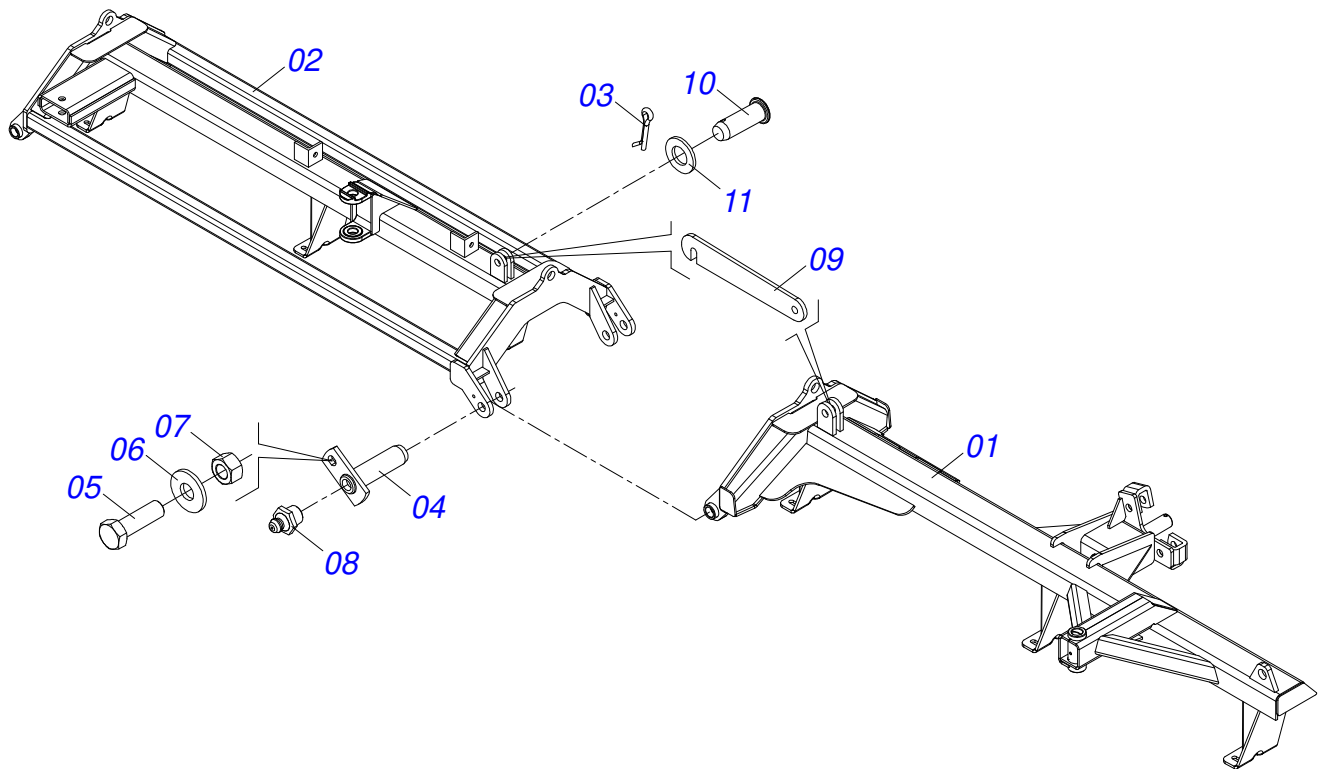

Item	Código	Descrição	Ver Pág.	QT
01	0521067664	CHASSI TRAS ESQ GDFM/E 104		01
02	0521067665	CHASSI TRASEIRO INTERNO ESQUERDO		01
03	0503010571	CONTRAPINO 1/4 X 1.1/2		02
04	0501063751	EIXO ARTICULAÇÃO COM TRAVA 37,2X140 PARA GRAXEIRA		02
05	0501010100	PARAFUSO 5/8 UNC X 2 CS G.5 ZN		02
06	0501012140	ARRUELA LISA 16,50 X 40 X 4,00 ZN		02
07	0503010013	PORCA SEXTAVADA 5/8 UNC G.5 ZN		02
08	0503010002	GRAXEIRA 1800		03
09	0501018941	TRAVA PARA TRANSPORTE		01
10	0521010592	EIXO JUNCAO 27,80 X 80		02
11	0511017480	ARRUELA LISA 29 X 54 X 4,75 ZN		02