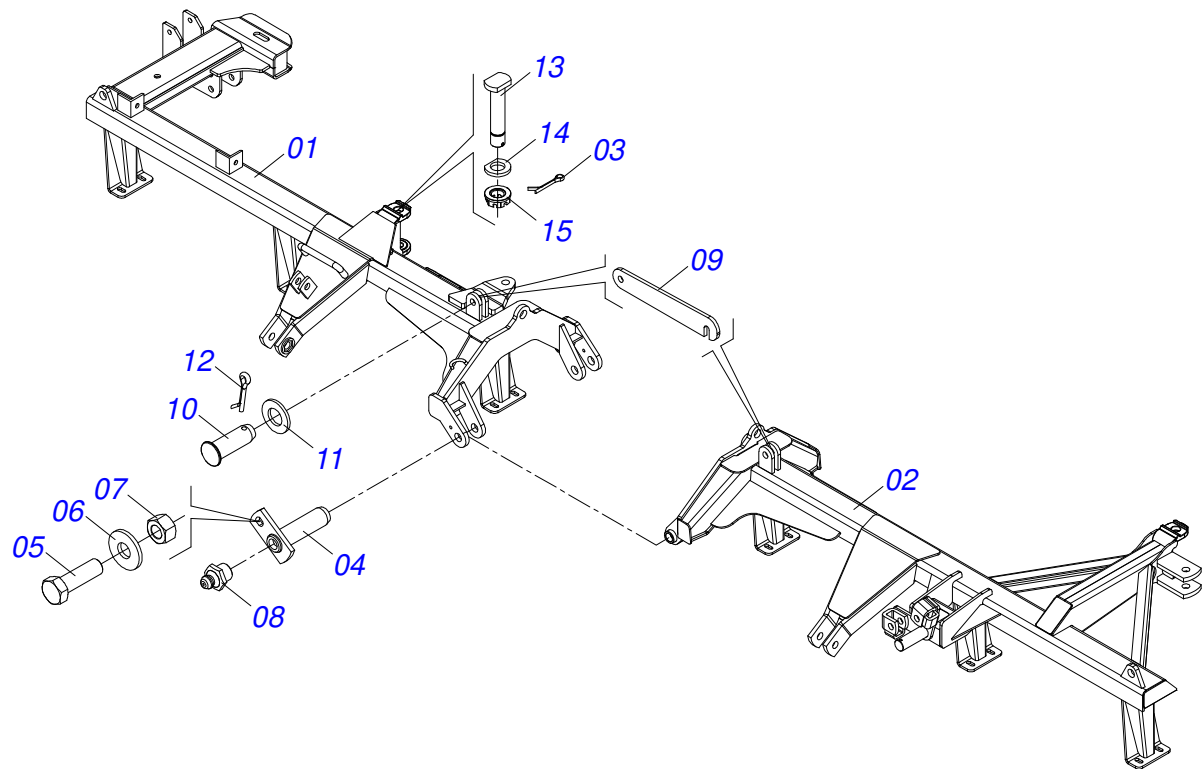

Item	Código	Descrição	Ver Pág.	QT
01	0521067654	CHASSI DIANT DIR GDFM/E 104		01
02	0521067670	CHASSI DIANT ESQ GDFM/E 104		01
03	0503010010	CONTRAPINO 1/4 X 2.1/2		01
04	0501063751	EIXO ARTICULAÇÃO COM TRAVA 37,2X140 PARA GRAXEIRA		02
05	0501010100	PARAFUSO 5/8 UNC X 2 CS G.5 ZN		02
06	0501012140	ARRUELA LISA 16,50 X 40 X 4,00 ZN		02
07	0503010013	PORCA SEXTAVADA 5/8 UNC G.5 ZN		02
08	0503010002	GRAXEIRA 1800		02
09	0501018941	TRAVA PARA TRANSPORTE		01
10	0521010592	EIXO JUNCAO 27,80 X 80		02
11	0511017480	ARRUELA LISA 29 X 54 X 4,75 ZN		02
12	0503010571	CONTRAPINO 1/4 X 1.1/2		02
13	0531019497	EIXO ARTICULADO 38,10 X 235		01
14	0501012916	ARRUELA LISA 38,50 X 66 X 4,75 ZN		01
15	0501011301	PORCA CASTELO 1.1/2 UNC 6 FPP SEXTAVADA 2.5/16 ZN		01