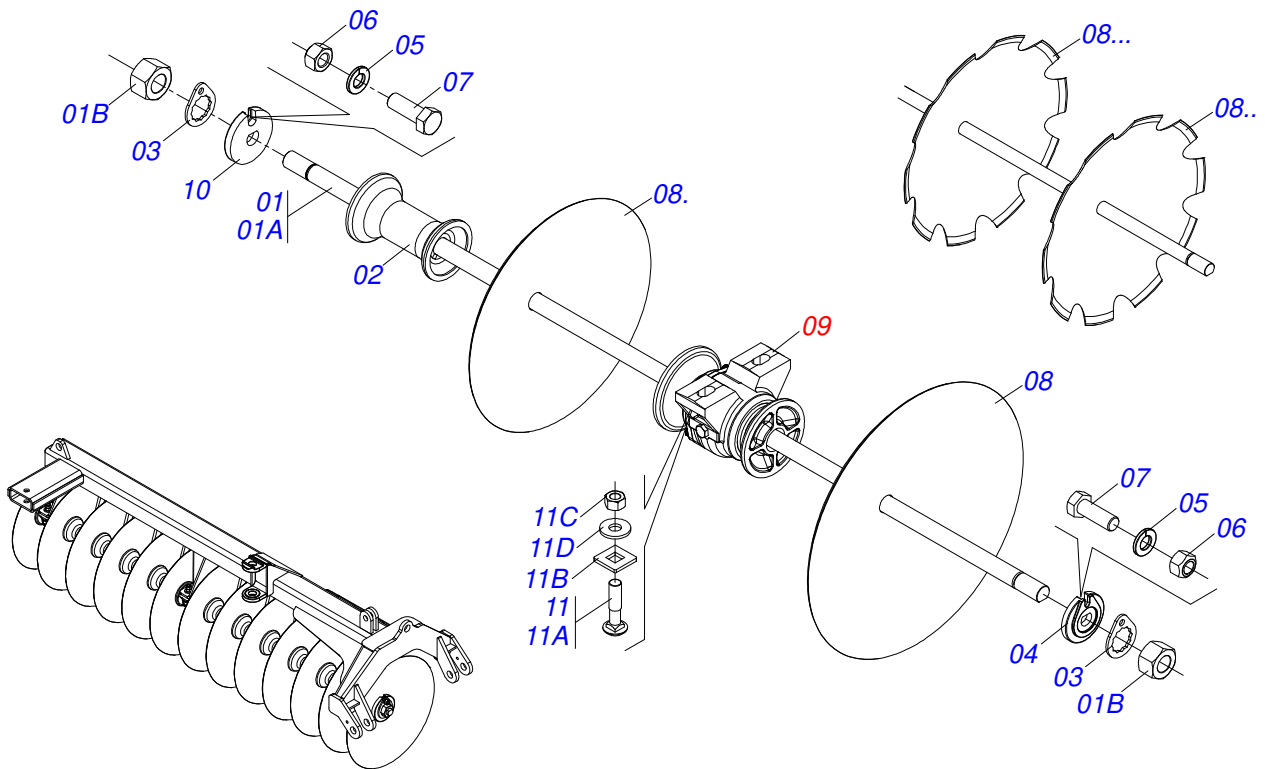

Item	Código	Descrição	Ver Pág.	QT
01	0511054527	EIXO 1.1/2" UNC X 2490 COM PORCAS		01
01A	0531019372	EIXO 1.1/2 6FPP X 2490		01
01B	0501010110	PORCA 1.1/2 NC 6FPP SEXTAVADO 2.3/8 ZN		02
02	0502010627	SEPARADOR 192,5 COM FURO REDONDO 1.1/2		09
03	0501018592	TRAVA PORCA 1.5/8 SEXTAVADA 60,0/60,2		02
04	0502010872	TRAVA EIXO INTERNO 1.1/2		01
05	0503010027	ARRUELA PRESSAO 5/8 ZN 1K01574		02
06	0503010013	PORCA SEXTAVADA 5/8 UNC G.5 ZN		02
07	0503011267	PARAFUSO 5/8 UNC X 1.1/2 C S G.5 ZN		02
08	0601029413	DL 22 X 4,5 C64AF02FR1.9/16		12
08.	0601027299	DL 20 X 4,5 C57AF02FR1.9/16		01
08..	0602029416	DR 22 X 4,5 C64AF02FR1.9/16 10R		12
08...	0602027343	DR 20 X 4,5 C57AF02FR1.9/16 10R		01
09	0501047055	MANCAL AGRICOLA DM OL 192,5 1.1/2" PR	19	03
10	0502010871	TRAVA EIXO EXTERNO 1.1/2		01
11	0501058802	CONJUNTO PECAS IMPLEMENTO 5/8 UNC X 2.3/4 CAPQ		06
11A	0503015154	PARAFUSO 5/8 UNC X 2.3/4 CAPQ G.5 ZN		06
11B	0501010947	TRAVA PARAFUSO 5/8		06
11C	0503010013	PORCA SEXTAVADA 5/8 UNC G.5 ZN		12
11D	0501012140	ARRUELA LISA 16,50 X 40 X 4,00 ZN		06