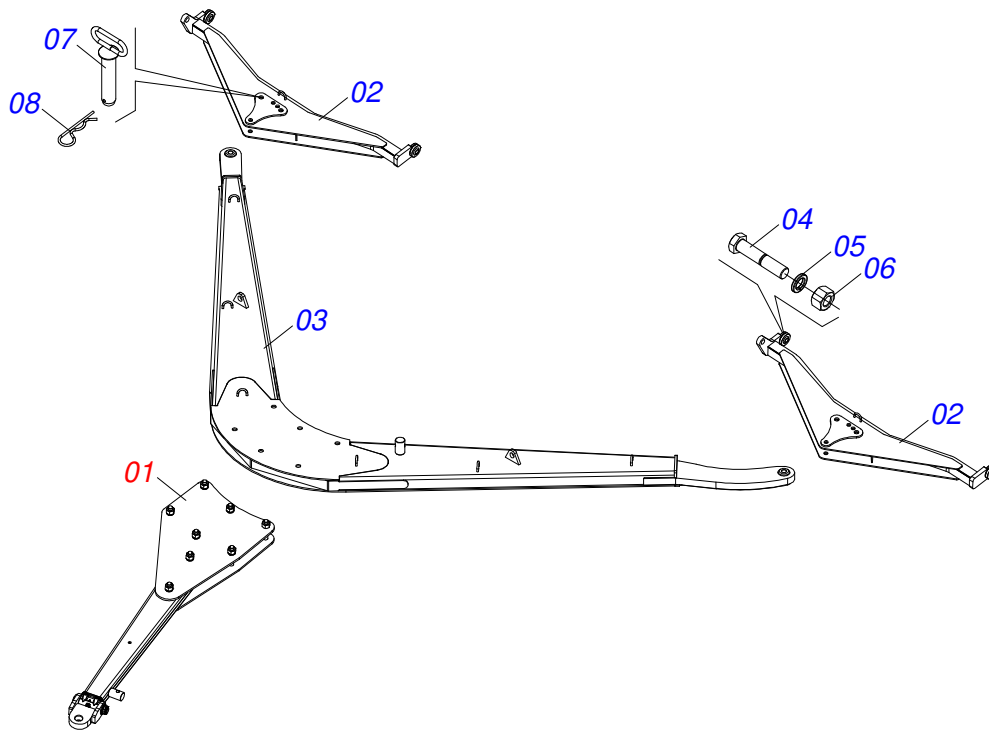

Item	Código	Descrição	Ver Pág.	QT
01	0521046114	BARRA TRACAO COMPLETO	6	01
02	0521065186	BARRA ENGATE		02
03	0521067662	CABECALHO		01
04	0501010426	PARAFUSO 1.1/4 UNC X 6 C S 8.8 ZN		04
05	0503010070	ARRUELA PRESSAO 1.1/4		04
06	0501010087	PORCA 1.1/4 UNC SEXTAVADA 2 ZN		04
07	0511062895	EIXO JUNCAO 31,75X150 COM PUXADOR		02
08	0503030012	CUPILHA 4 X 88		02