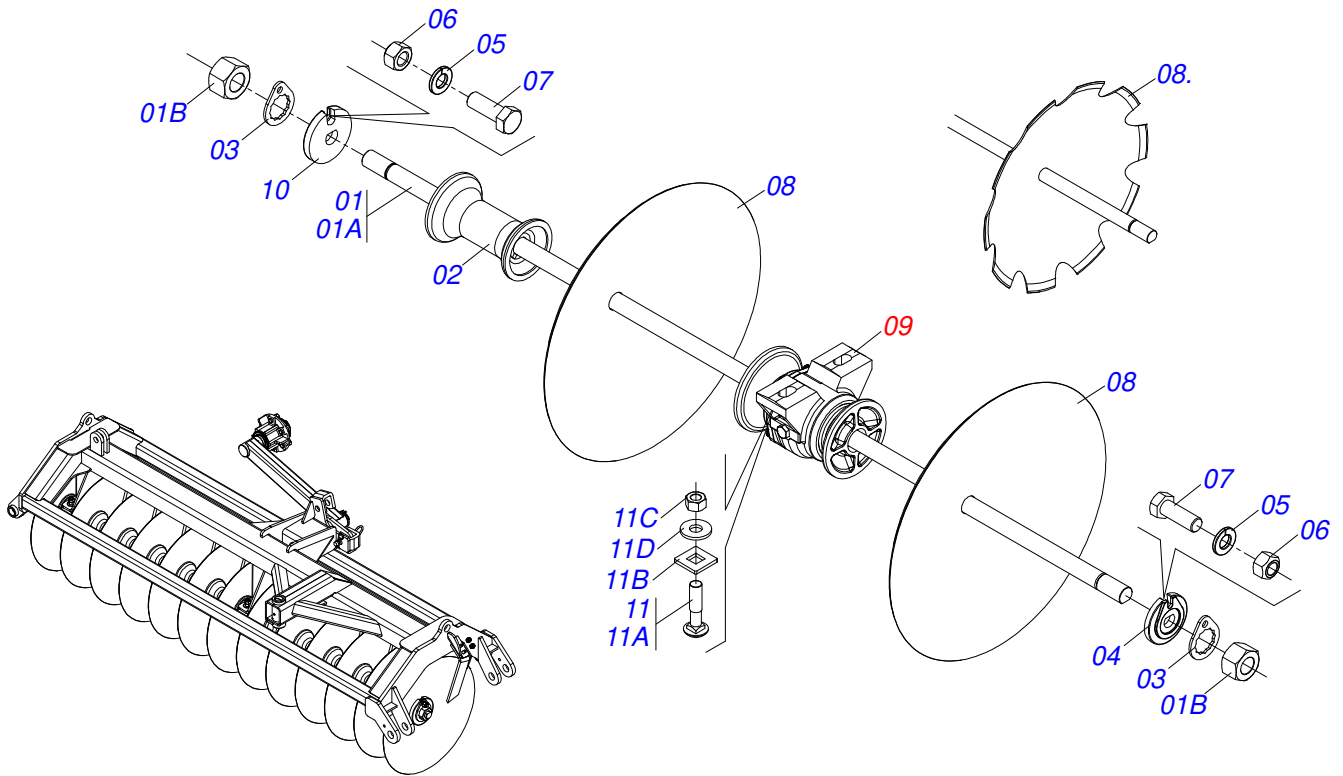

Item	Código	Descrição	Ver Pág.	QT
01	0511054527	EIXO 1.1/2" UNC X 2490 COM PORCAS		01
01A	0531019372	EIXO 1.1/2 6FPP X 2490		01
01B	0501010110	PORCA 1.1/2 NC 6FPP SEXTAVADO 2.3/8 ZN		02
02	0502010627	SEPARADOR 192,5 COM FURO REDONDO 1.1/2		09
03	0501018592	TRAVA PORCA 1.5/8 SEXTAVADA 60,0/60,2		02
04	0502010872	TRAVA EIXO INTERNO 1.1/2		01
05	0503010027	ARRUELA PRESSAO 5/8 ZN 1K01574		02
06	0503010013	PORCA SEXTAVADA 5/8 UNC G.5 ZN		02
07	0503011267	PARAFUSO 5/8 UNC X 1.1/2 C S G.5 ZN		02
08	0601029413	DL 22 X 4,5 C64AF02FR1.9/16		13
08.	0602029416	DR 22 X 4,5 C64AF02FR1.9/16 10R		13
09	0501047055	MANCAL AGRICOLA DM OL 192,5 1.1/2" PR	19	03
10	0502010871	TRAVA EIXO EXTERNO 1.1/2		01
11	0501058802	CONJUNTO PECAS IMPLEMENTO 5/8 UNC X 2.3/4 CAPQ		06
11A	0503015154	PARAFUSO 5/8 UNC X 2.3/4 CAPQ G.5 ZN		06
11B	0501010947	TRAVA PARAFUSO 5/8		06
11C	0503010013	PORCA SEXTAVADA 5/8 UNC G.5 ZN		12
11D	0501012140	ARRUELA LISA 16,50 X 40 X 4,00 ZN		06