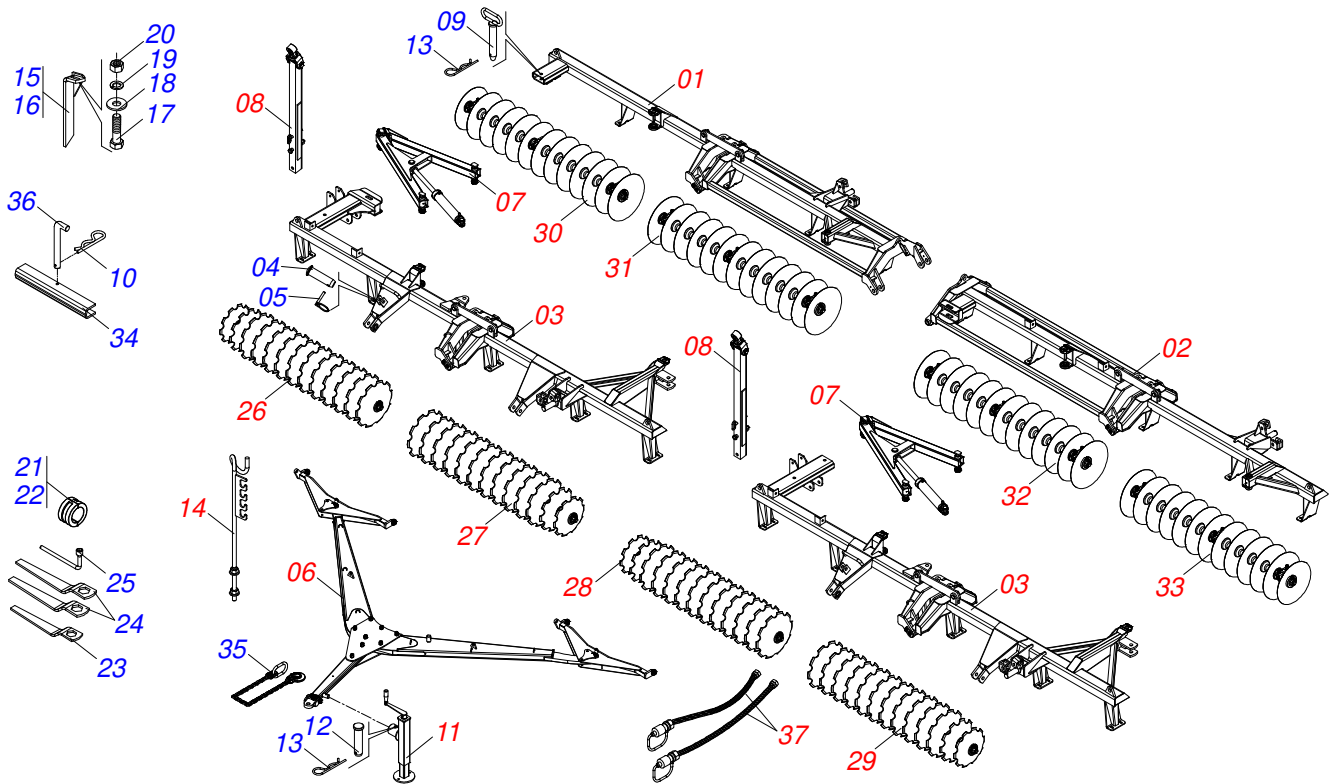

Item	Código	Descrição	Ver Pág.	QT
01	0521047332	CHASSI TRAS DIR COMPL GDF/E 104 S-0816	2	01
02	0521047333	CHASSI TRAS ESQ COMPL GDF/E 104 S-0816	3	01
03	0521047334	CHASSI DIANT DIR/ESQ COMPL GDF/E 104 S-0816	4	02
04	0501019002	EIXO JUNCAO 27,80 X 95		02
05	0503030085	PINO TRAVA 5,7 X 40		02
06	0909093510	CONJUNTO DE TRAÇÃO	5	01
07	0909093511	CONJUNTO DE ABERTURA	7	01
08	0521050969	BARRA TRACAO 1400 COMPLETA	8	01
09	0501075403	PINO ENGATE SAD 25500 4731549		02
10	0503030168	CUPILHA 3 X 50		02
11	0511048088	MACACO COMPLETO	9	01
12	0561014251	EIXO JUNCAO 22,30 X 28,58 X 80		01
13	0503030012	CUPILHA 4 X 88		02
14	0501040257	SUPORTE MANGUEIRA 3/4 X 975 COMPLETO	10	01
15	0501063962	LIMPADOR TRASEIRO		38
16	0501063963	LIMPADOR DIANTEIRO		39
17	0503011082	PARAFUSO 1/2 UNC X 1.3/4 CSRT G.5 ZN		154
18	0511017302	ARRUELA LISA 13,50 X 32,50 X 3,0 ZN		154
19	0503010019	ARRUELA PRESSAO 1/2 ZN		154
20	0503010060	PORCA SEXTAVADA 1/2 UNC G.5 ZN		154
21	0501047895	TOPADOR 25 PARA CILINDRO 1.3/4 2 2.1/8		12
22	0501047885	TOPADOR 30 PARA CILINDRO 1.3/4 2 2.1/8		08
23	0511018451	CHAVE UNIVERSAL 5/8 X 3/4 X 1		01
24	0501011432	CHAVE 1.1/2 E 1.5/8 CABO CHATO		02
25	0501068273	CHAVE 5/8 CABO CILINDRO		01
26	0909093512	SEÇÃO DIANTEIRA LATERAL DIREITA	11	01
27	0909093513	SEÇÃO DIANTEIRA CENTRAL DIREITA	12	01
28	0909093514	SEÇÃO DIANTEIRA CENTRAL ESQUERDA	13	01
29	0909093515	SEÇÃO DIANTEIRA LATERAL ESQUERDA	14	01
30	0909093516	SEÇÃO TRASEIRA LATERAL DIREITA	15	01
31	0909093517	SEÇÃO TRASEIRA CENTRAL DIREITA	16	01