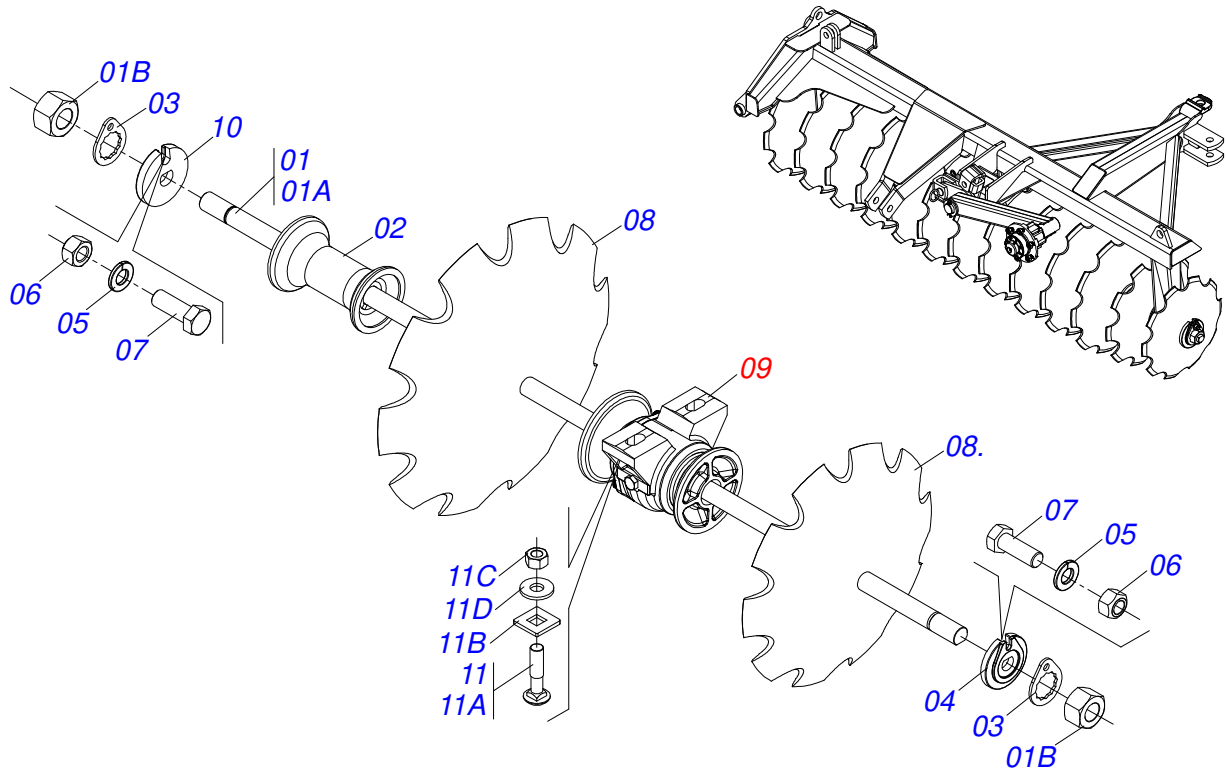

Item	Código	Descrição	Ver Pág.	QT
001	0501060188	BARRA DE TRAÇÃO 1400		01
002	0521061775	ENGATE AO TRATOR		01
003	0501010334	PARAFUSO 1 UNC X 7 C S G.5 ZN		01
004	0503010012	ARRUELA PRESSAO 1 ZN 1K01602		01
005	0501010059	PORCA SEXTAVADA 1 UNC (PESADA) G.5 ZN		01
006	0521064088	EIXO TRAVA 19,05X140 COM PUXADOR		01
007	0503030012	CUPILHA 4 X 88		01
008	0501010334	PARAFUSO 1 UNC X 7 C S G.5 ZN		01
009	0503010012	ARRUELA PRESSAO 1 ZN 1K01602		01
010	0501010059	PORCA SEXTAVADA 1 UNC (PESADA) G.5 ZN		01
011	0521067644	EIXO JUNCAO 25,40 X 140 COM PUXADOR		01
012	0503031035	CUPILHA 6 X 88		01
013	0501040343	PINO ENGATE COMPLETO		01
013A	0521010453	EIXO JUNCAO		01
013B	0503031035	CUPILHA 6 X 88		01

**SEÇÃO DIANTEIRA LATERAL DIREITA**

Item	Código	Descrição	Ver Pág.	QT
01	0511054527	EIXO 1.1/2" UNC X 2490 COM PORCAS		01
01A	0531019372	EIXO 1.1/2 6FPP X 2490		01
01B	0501010110	PORCA 1.1/2 NC 6FPP SEXTAVADO 2.3/8 ZN		02
02	0502010627	SEPARADOR 192,5 COM FURO REDONDO 1.1/2		09
03	0501018592	TRAVA PORCA 1.5/8 SEXTAVADA 60,0/60,2		02
04	0502010871	TRAVA EIXO EXTERNO 1.1/2		01
05	0503010027	ARRUELA PRESSAO 5/8 ZN 1K01574		02
06	0503010013	PORCA SEXTAVADA 5/8 UNC G.5 ZN		02
07	0503011267	PARAFUSO 5/8 UNC X 1.1/2 C S G.5 ZN		02
08	0602029416	DR 22 X 4,5 C64AF02FR1.9/16 10R		12
08.	0602025263	DR18X4,5 C45AF02FR1.9/16 9R TATU		01
09	0501047055	MANCAL AGRICOLA DM OL 192,5 1.1/2" PR	19	03
10	0502010872	TRAVA EIXO INTERNO 1.1/2		01
11	0501058802	CONJUNTO PECAS IMPLEMENTO 5/8 UNC X 2.3/4 CAPQ		06
11A	0503015154	PARAFUSO 5/8 UNC X 2.3/4 CAPQ G.5 ZN		06
11B	0501010947	TRAVA PARAFUSO 5/8		06
11C	0503010013	PORCA SEXTAVADA 5/8 UNC G.5 ZN		12
11D	0501012140	ARRUELA LISA 16,50 X 40 X 4,00 ZN		06