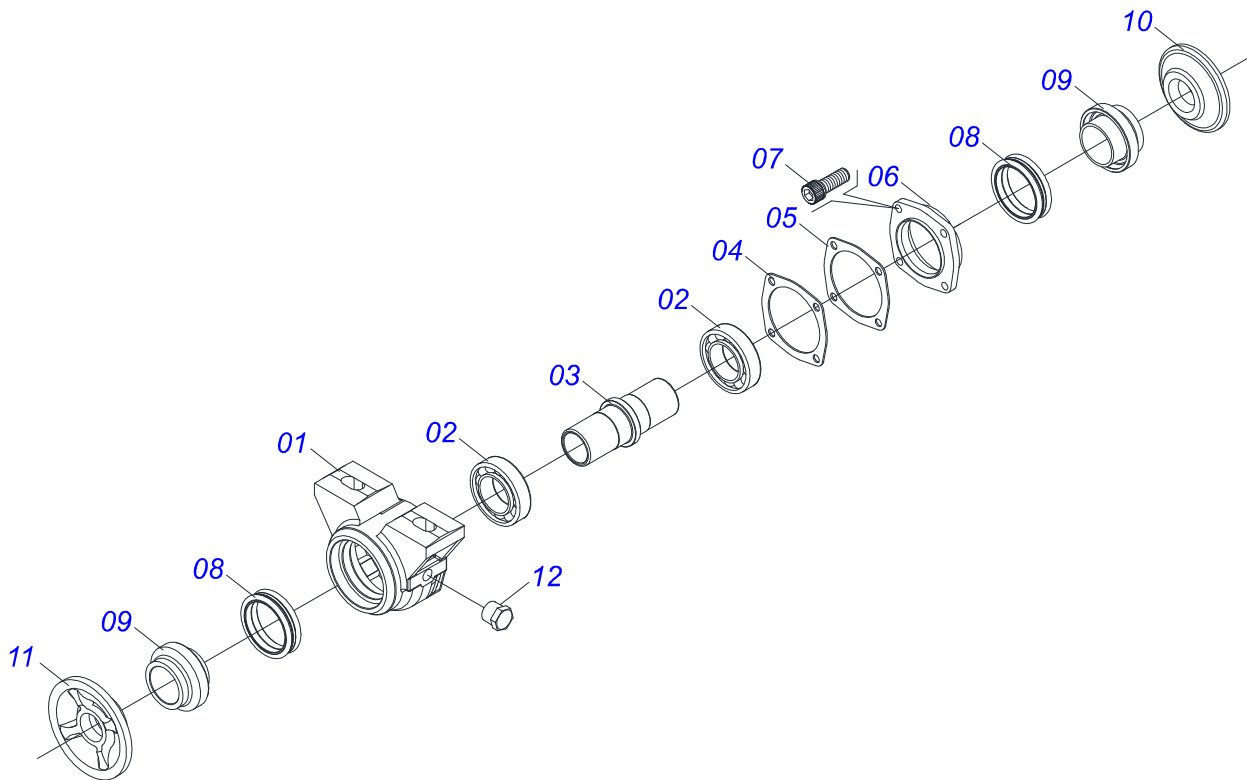

Item	Código	Descrição	Ver Pág.	QT
01	0502010540	CAIXA PARA MANCAL DM MRO - 182	01	
02	0503010006	ROLAMENTO 32210 IMP	02	
03	0502040061	EIXO MANCAL AGR 182 E 192,5	01	
04	0503030013	JUNTA VEDACAO 112 X 90,5 X 0,3	03	
05	0503030684	JUNTA VEDACAO 112 X 90,5 X 0,1	02	
06	0502020424	TAMPA CAIXA MANCAL AGRICOLA DM O-182/192,225	01	
07	0503010134	PARAFUSO 3/8 UNC X 1 C C SI 12.9	04	
08	0503030026	RETENTOR LP JB-253	02	
09	0502010541	PORTA RETENTOR COM BUCHA MRO-182(30210)	02	
10	0502010604	ENCOSTO EXTERNO DISCO	01	
11	0502010605	ENCOSTO INTERNO DISCO	01	
12	0503010856	BUJAO R 3/8 BSPT	02