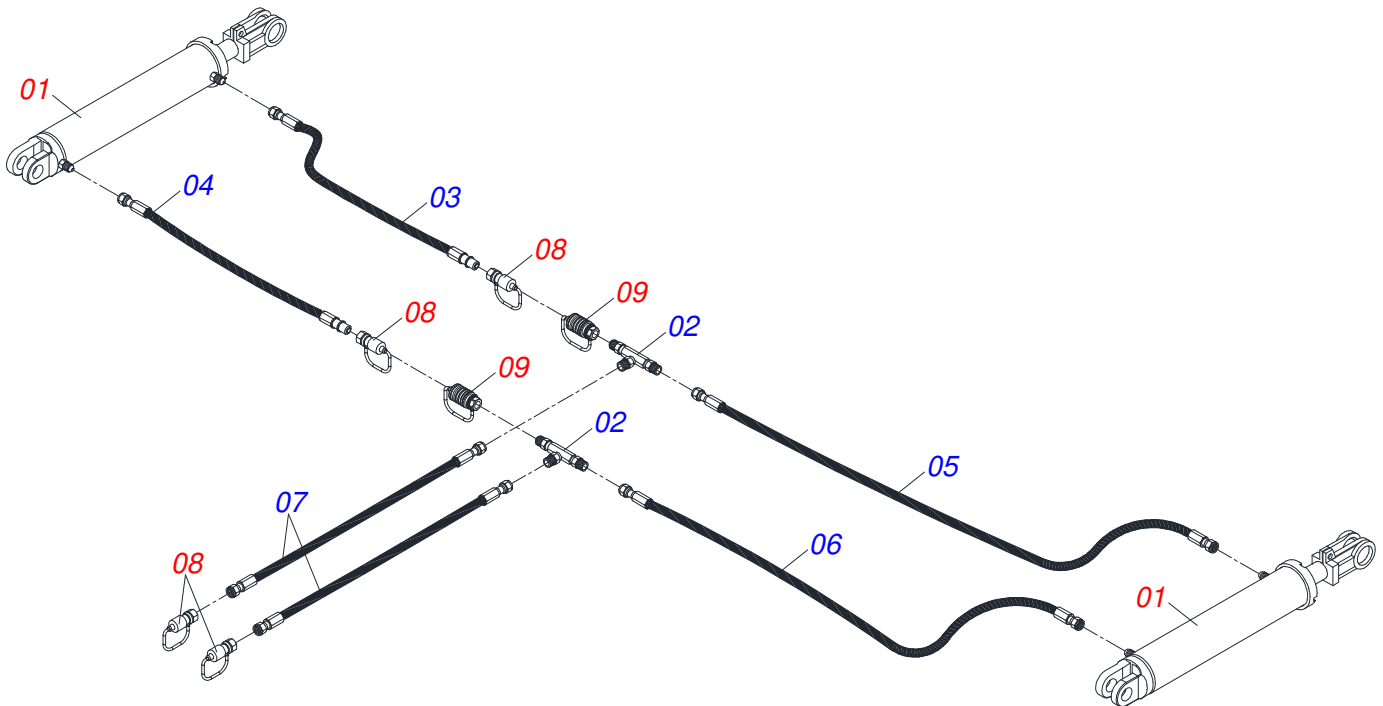

Item	Código	Descrição	Ver Pág.	QT
01	0511058461	CILINDRO HIDRAULICO 50,80X85,72X800X402	21	02
02	0511062886	CONEXAO T 3/4 JIC X 1/2 NPT		02
03	0501080719	MANGUEIRA 3/8 X 5300 TR-TM		01
04	0501081363	MANGUEIRA 3/8 X 4900 TR-TM		01
05	0501080341	MANGUEIRA 3/8 X 5400 TR-TR		01
06	0501080835	MANGUEIRA 3/8 X 4700 TR-TR		01
07	0501080509	MANGUEIRA 3/8 X 3800 TR-TM		02
08	0501053834	MACHO ENGATE RAPIDO 1/2 NPT	22	04
09	0501053835	FEMEA ENGATE RAPIDO AGRICOLA 1/2 NPT COM TAMPA	23	02