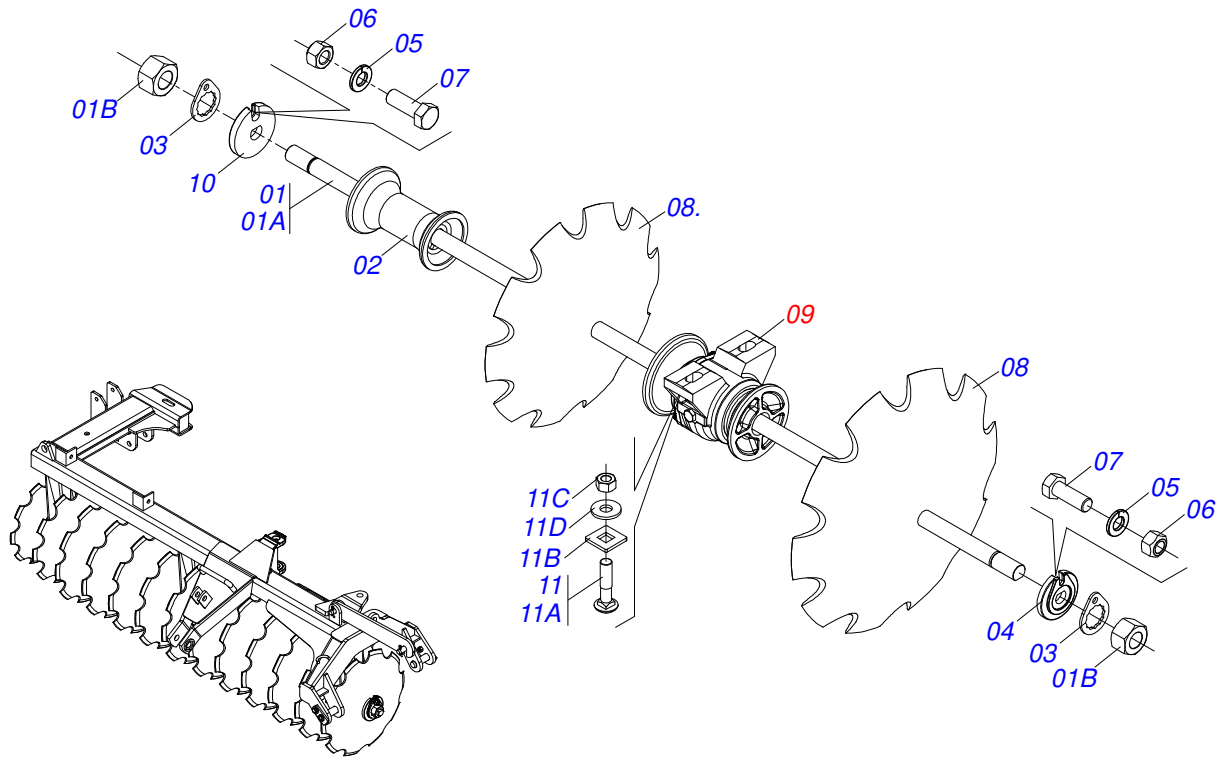

SEÇÃO DIANTEIRA LATERAL DIREITA

Item	Código	Descrição	Ver Pág.	QT
01	0511054527	EIXO 1.1/2" UNC X 2490 COM PORCAS		01
01A	0531019372	EIXO 1.1/2 6FPP X 2490		01
01B	0501010110	PORCA 1.1/2 NC 6FPP SEXTAVADO 2.3/8 ZN		02
02	0502010627	SEPARADOR 192,5 COM FURO REDONDO 1.1/2		09
03	0501018592	TRAVA PORCA 1.5/8 SEXTAVADA 60,0/60,2		02
04	0502010871	TRAVA EIXO EXTERNO 1.1/2		01
05	0503010027	ARRUELA PRESSAO 5/8 ZN 1K01574		02
06	0503010013	PORCA SEXTAVADA 5/8 UNC G.5 ZN		02
07	0503011267	PARAFUSO 5/8 UNC X 1.1/2 C S G.5 ZN		02
08	0602029416	DR 22 X 4,5 C64AF02FR1.9/16 10R		12
08.	0602025263	DR18X4,5 C45AF02FR1.9/16 9R TATU		01
09	0501047055	MANCAL AGRICOLA DM OL 192,5 1.1/2" PR	19	03
10	0502010872	TRAVA EIXO INTERNO 1.1/2		01
11	0501058802	CONJUNTO PECAS IMPLEMENTO 5/8 UNC X 2.3/4 CAPQ		06
11A	0503015154	PARAFUSO 5/8 UNC X 2.3/4 CAPQ G.5 ZN		06
11B	0501010947	TRAVA PARAFUSO 5/8		06
11C	0503010013	PORCA SEXTAVADA 5/8 UNC G.5 ZN		12
11D	0501012140	ARRUELA LISA 16,50 X 40 X 4,00 ZN		06