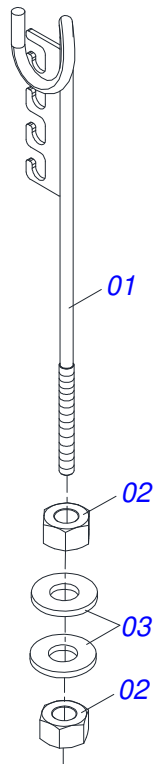

Item	Código	Descrição	Ver Pág.	QT
01	0511067334	SUPORE MANGUEIRA		01
02	0503010014	PORCA SEXTAVADA 3/4 UNC (PESADA) G.5 ZN		02
03	0501010322	ARRUELA LISA 20,50 X 46 X 4,00 ZN		02