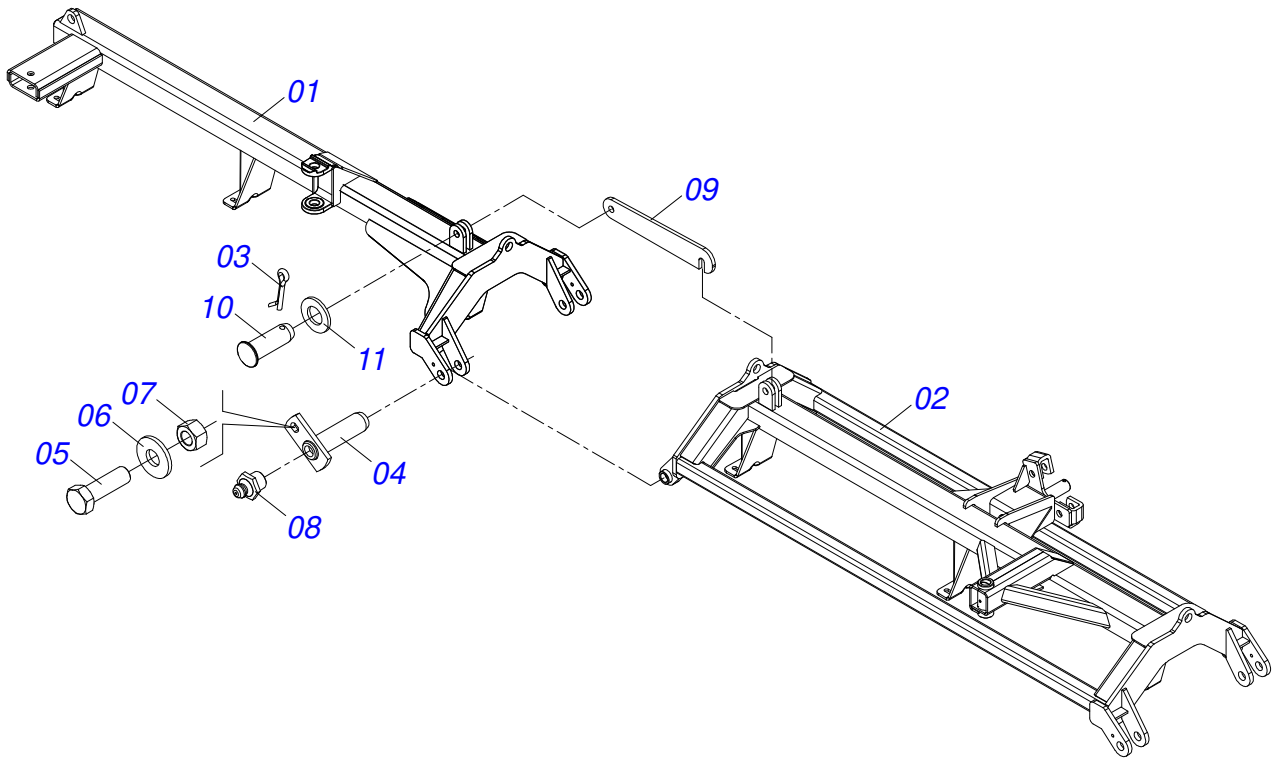

# PRODUTOS

Código	Descrição	
0120660080	GDF/E 104 X 22 X 4,5 DM MT PA	S-0816

<b>Item</b>	<b>Código</b>	<b>Descrição</b>	<b>Ver Pág.</b>	<b>QT</b>
32	0909093518	SEÇÃO TRASEIRA CENTRAL ESQUERDA	17	01
33	0909093519	SEÇÃO TRASEIRA LATERAL ESQUERDA	18	01
34	0561018173	TRAVA PARA TRANSPORTE 510		02
35	0503013150	CORRENTE SEGURANCA 1300 X 3/8 COM GANCHO ARGOLA		01
36	0541016844	FIXADOR TRAVA TRANSPORTE		02
37	0909093489	CIRCUITO HIDRÁULICO	20	01