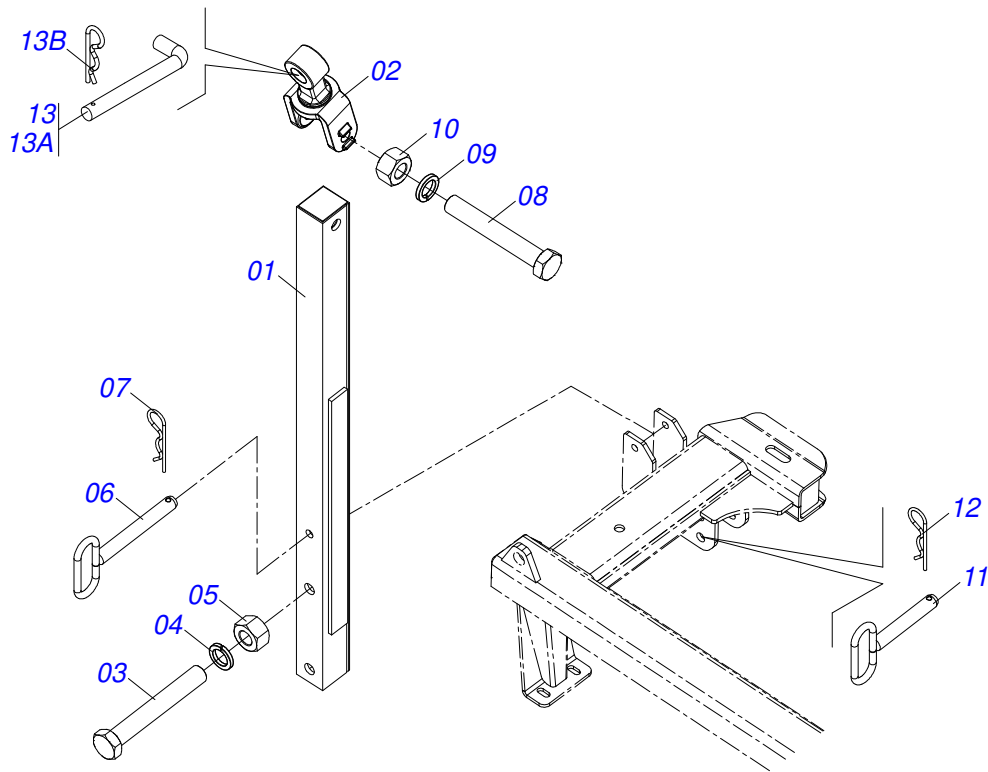

Item	Código	Descrição	Ver Pág.	QT
001	0501060188	BARRA DE TRAÇÃO 1400		01
002	0521061775	ENGATE AO TRATOR		01
003	0501010334	PARAFUSO 1 UNC X 7 C S G.5 ZN		01
004	0503010012	ARRUELA PRESSAO 1 ZN 1K01602		01
005	0501010059	PORCA SEXTAVADA 1 UNC (PESADA) G.5 ZN		01
006	0521064088	EIXO TRAVA 19,05X140 COM PUXADOR		01
007	0503030012	CUPILHA 4 X 88		01
008	0501010334	PARAFUSO 1 UNC X 7 C S G.5 ZN		01
009	0503010012	ARRUELA PRESSAO 1 ZN 1K01602		01
010	0501010059	PORCA SEXTAVADA 1 UNC (PESADA) G.5 ZN		01
011	0521067644	EIXO JUNCAO 25,40 X 140 COM PUXADOR		01
012	0503031035	CUPILHA 6 X 88		01
013	0501040343	PINO ENGATE COMPLETO		01
013A	0521010453	EIXO JUNCAO		01
013B	0503031035	CUPILHA 6 X 88		01