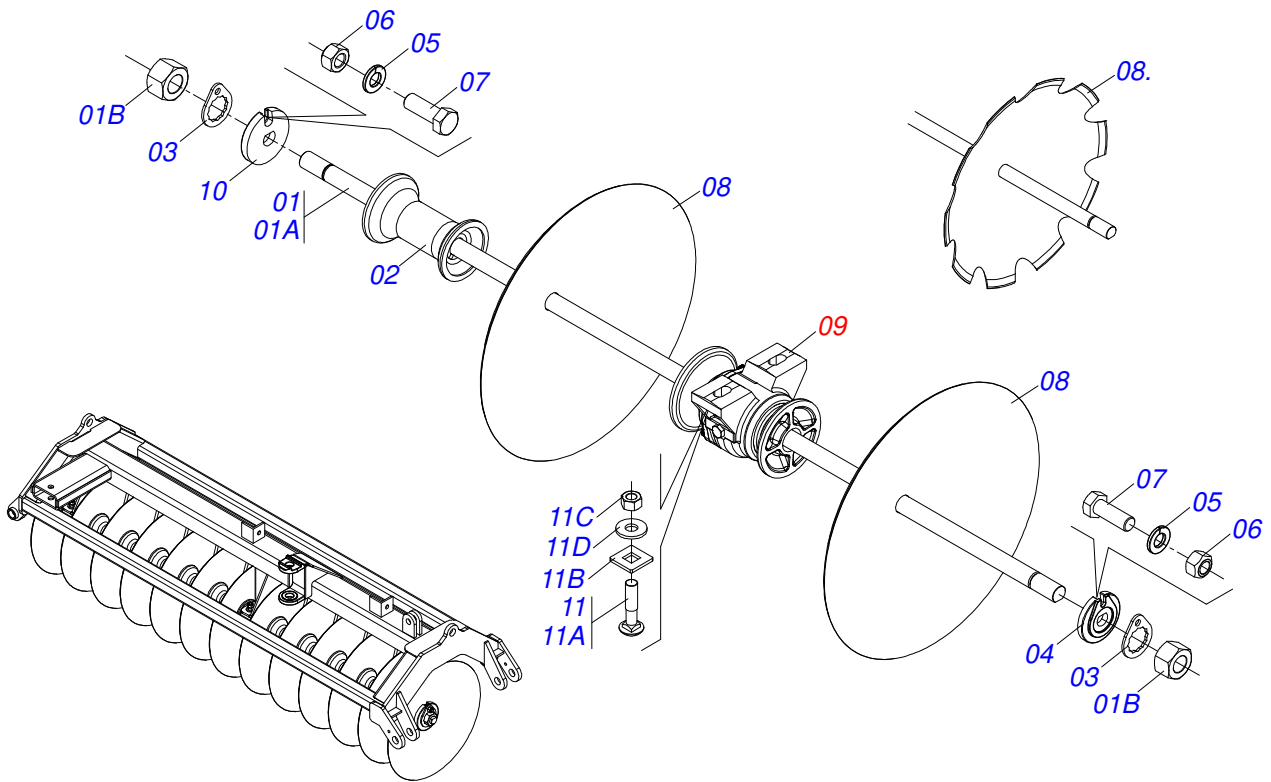

Item	Código	Descrição	Ver Pág.	QT
01	0511054527	EIXO 1.1/2" UNC X 2490 COM PORCAS		01
01A	0531019372	EIXO 1.1/2 6FPP X 2490		01
01B	0501010110	PORCA 1.1/2 NC 6FPP SEXTAVADO 2.3/8 ZN		02
02	0502010627	SEPARADOR 192,5 COM FURO REDONDO 1.1/2		09
03	0501018592	TRAVA PORCA 1.5/8 SEXTAVADA 60,0/60,2		02
04	0502010872	TRAVA EIXO INTERNO 1.1/2		01
05	0503010027	ARRUELA PRESSAO 5/8 ZN 1K01574		02
06	0503010013	PORCA SEXTAVADA 5/8 UNC G.5 ZN		02
07	0503011267	PARAFUSO 5/8 UNC X 1.1/2 C S G.5 ZN		02
08	0601029413	DL 22 X 4,5 C64AF02FR1.9/16		13
08.	0602029416	DR 22 X 4,5 C64AF02FR1.9/16 10R		13
09	0501047055	MANCAL AGRICOLA DM OL 192,5 1.1/2" PR	19	03
10	0502010871	TRAVA EIXO EXTERNO 1.1/2		01
11	0501058802	CONJUNTO PECAS IMPLEMENTO 5/8 UNC X 2.3/4 CAPQ		06
11A	0503015154	PARAFUSO 5/8 UNC X 2.3/4 CAPQ G.5 ZN		06
11B	0501010947	TRAVA PARAFUSO 5/8		06
11C	0503010013	PORCA SEXTAVADA 5/8 UNC G.5 ZN		12
11D	0501012140	ARRUELA LISA 16,50 X 40 X 4,00 ZN		06