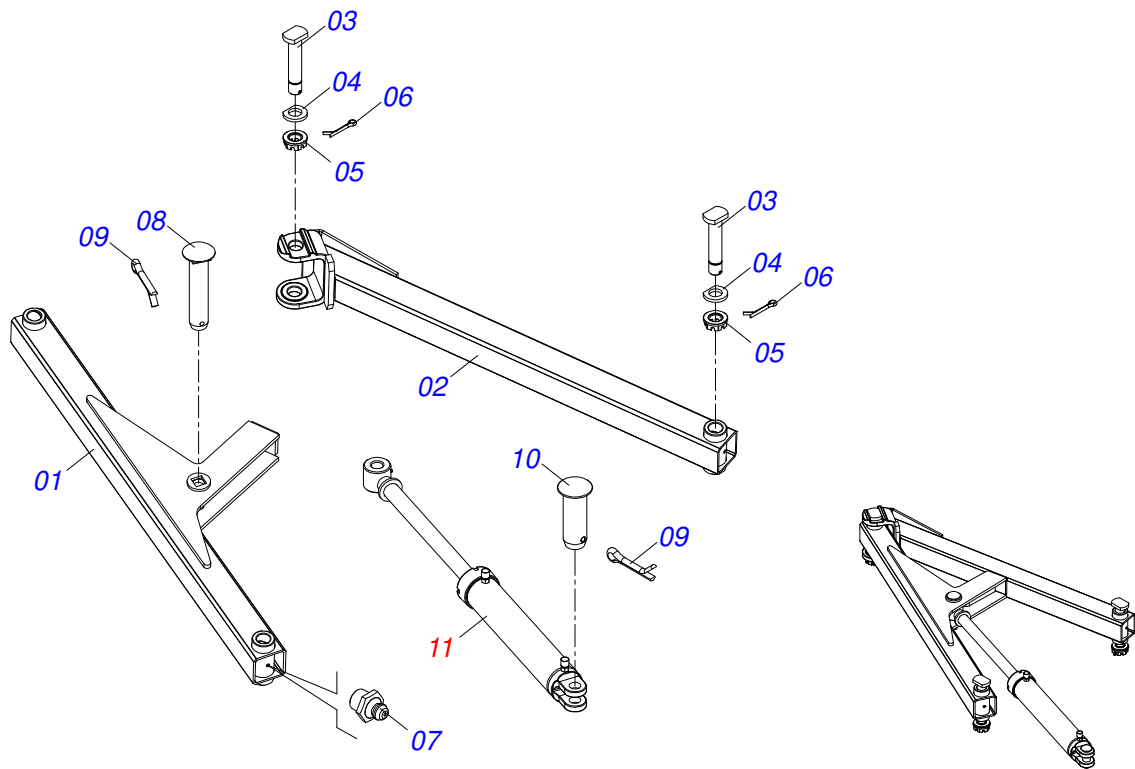

Item	Código	Descrição	Ver Pág.	QT
01	0511064087	BARRA ESTABILIZADORA DIANTEIRA		02
02	0511064088	BARRA ESTABILIZADORA TRASEIRA		02
03	0531019497	EIXO ARTICULADO 38,10 X 235		06
04	0501012916	ARRUELA LISA 38,50 X 66 X 4,75 ZN		06
05	0501011301	PORCA CASTELO 1.1/2 UNC 6 FPP SEXTAVADA 2.5/16 ZN		06
06	0503010010	CONTRAPINO 1/4 X 2.1/2		06
07	0503010002	GRAXEIRA 1800		03
08	0521013077	PINO ARTICULADO 31,75 X 150 CAPQ GN ZN		02
09	0503010523	CONTRAPINO 1/4 X 2 1G13201		04
10	0521012538	EIXO JUNCAO 31,75 X 90 FURO 75 ZN		02
11	0511058461	CILINDRO HIDRAULICO 50,80X85,72X800X402	21	02