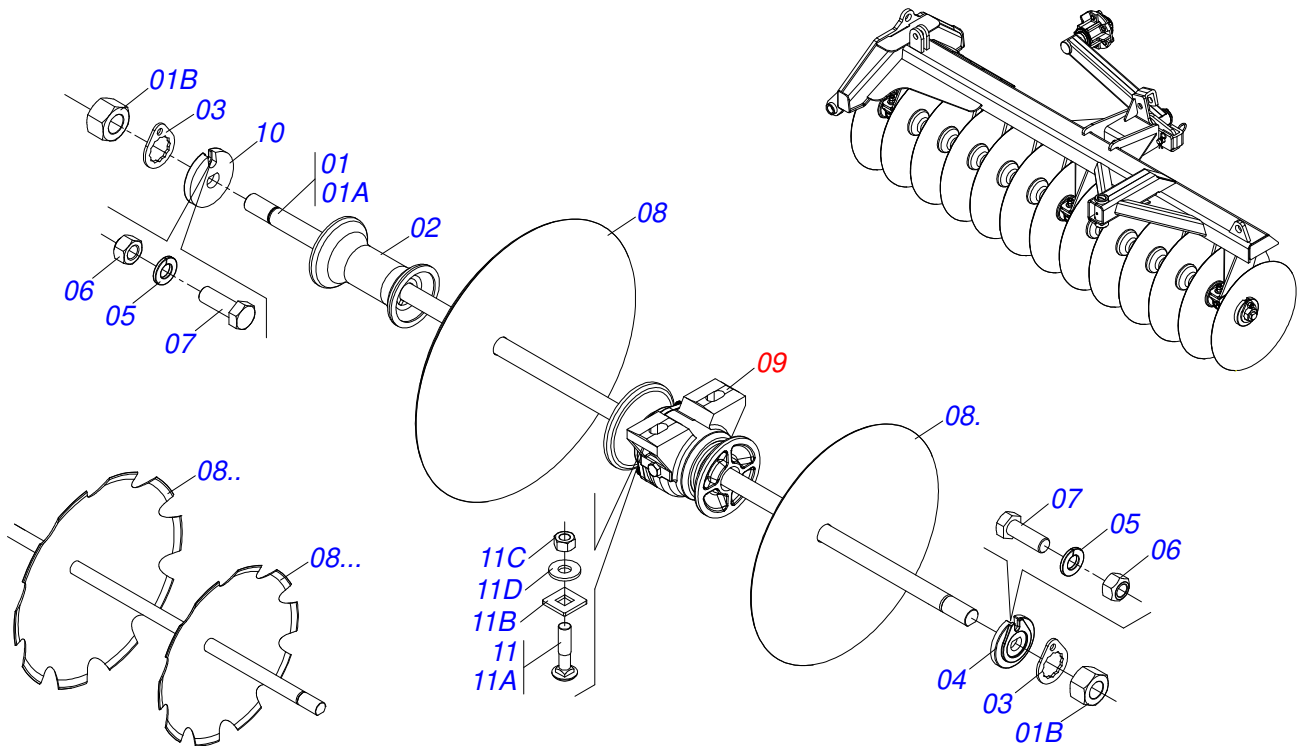

Item	Código	Descrição	Ver Pág.	QT
01	0511054527	EIXO 1.1/2" UNC X 2490 COM PORCAS		01
01A	0531019372	EIXO 1.1/2 6FPP X 2490		01
01B	0501010110	PORCA 1.1/2 NC 6FPP SEXTAVADO 2.3/8 ZN		02
02	0502010627	SEPARADOR 192,5 COM FURO REDONDO 1.1/2		09
03	0501018592	TRAVA PORCA 1.5/8 SEXTAVADA 60,0/60,2		02
04	0502010872	TRAVA EIXO INTERNO 1.1/2		01
05	0503010027	ARRUELA PRESSAO 5/8 ZN 1K01574		02
06	0503010013	PORCA SEXTAVADA 5/8 UNC G.5 ZN		02
07	0503011267	PARAFUSO 5/8 UNC X 1.1/2 C S G.5 ZN		02
08	0601029413	DL 22 X 4,5 C64AF02FR1.9/16		12
08.	0601027299	DL 20 X 4,5 C57AF02FR1.9/16		01
08..	0602029416	DR 22 X 4,5 C64AF02FR1.9/16 10R		12
08...	0602027343	DR 20 X 4,5 C57AF02FR1.9/16 10R		01
09	0501047055	MANCAL AGRICOLA DM OL 192,5 1.1/2" PR	19	03
10	0502010871	TRAVA EIXO EXTERNO 1.1/2		01
11	0501058802	CONJUNTO PECAS IMPLEMENTO 5/8 UNC X 2.3/4 CAPQ		06
11A	0503015154	PARAFUSO 5/8 UNC X 2.3/4 CAPQ G.5 ZN		06
11B	0501010947	TRAVA PARAFUSO 5/8		06
11C	0503010013	PORCA SEXTAVADA 5/8 UNC G.5 ZN		12
11D	0501012140	ARRUELA LISA 16,50 X 40 X 4,00 ZN		06