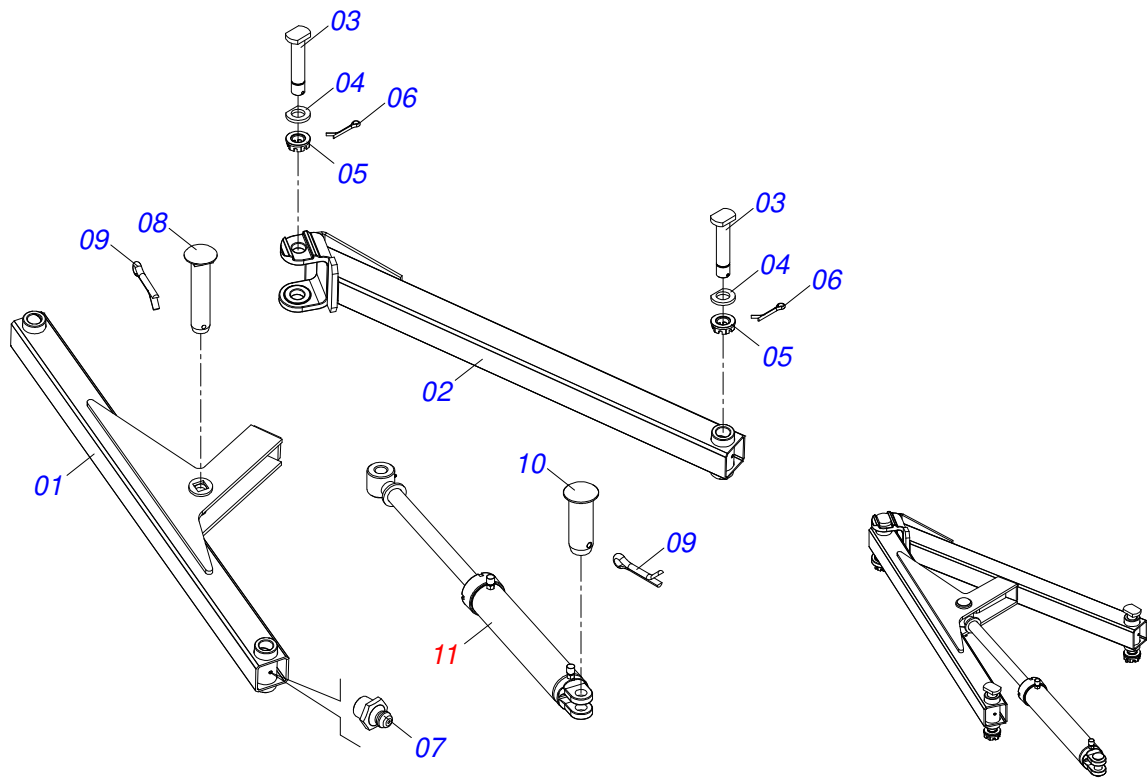

Item	Código	Descrição	Ver Pág.	QT
01	0521067671	BARRA ESTABILIZADORA DIANTEIRA		02
02	0521067672	BARRA ESTABILIZADORA TRASEIRA		02
03	0531019497	EIXO ARTICULADO 38,10 X 235		07
04	0531019540	ARRUELA LISA 39,50 X 70 X 9,50 COM RECORTE		07
05	0501011301	PORCA CASTELO 1.1/2 UNC 6 FPP SEXTAVADA 2.5/16 ZN		07
06	0503010010	CONTRAPINO 1/4 X 2.1/2		07
07	0503010002	GRAXEIRA 1800		03
08	0521013077	PINO ARTICULADO 31,75 X 150 CAPQ GN ZN		02
09	0503010523	CONTRAPINO 1/4 X 2 1G13201		04
10	0521012538	EIXO JUNCAO 31,75 X 90 FURO 75 ZN		02
11	0511058461	CILINDRO HIDRAULICO 50,80 X 85,72 X 800 X 402	13	02