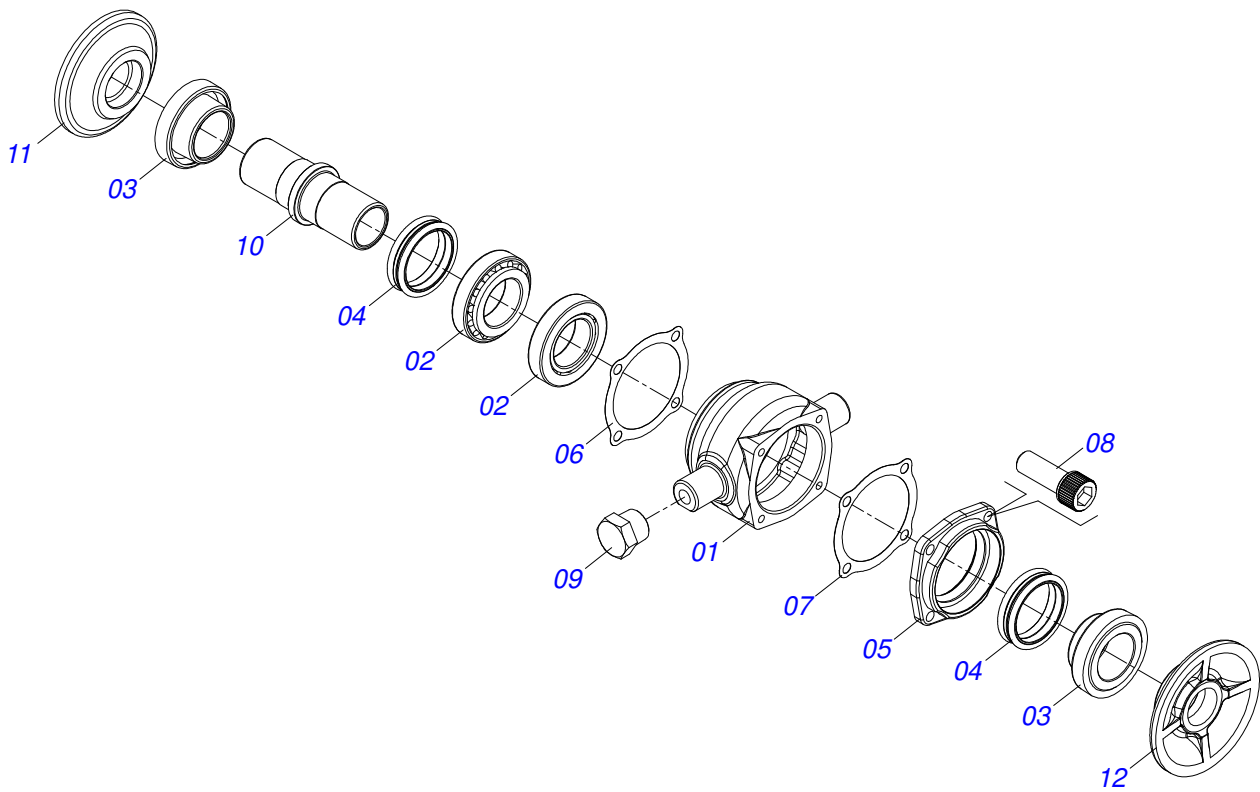

Item	Código	Descrição	Ver Pág.	QT
01	0502012839	CAIXA MANCAL AGRICOLA DM OL OSCILANTE 182/192,5		01
02	0503010006	ROLAMENTO 32210 IMPORTADO		02
03	0502010541	PORTA RETENTOR COM BUCHA		02
04	0503030026	RETENTOR LP JB-253		02
05	0502020424	TAMPA CAIXA MANCAL AGRICOLA DM O-182/192,225		01
06	0503030013	JUNTA VEDACAO 112 X 90,5 X 0,3		02
07	0503030684	JUNTA VEDACAO 112 X 90,5 X 0,1		01
08	0503010134	PARAFUSO 3/8 UNC X 1 C C SI 12.9		04
09	0503010856	BUJAO R 3/8 BSPT		02
10	0502040061	EIXO MANCAL AGR 182 E 192,5		01
11	0502010605	ENCOSTO INTERNO DISCO		01
12	0502010604	ENCOSTO EXTERNO DISCO		01
13	3402301247	OLEO LUBRIFICANTE MINERAL SAE 90 APIGL4		0,13Lts