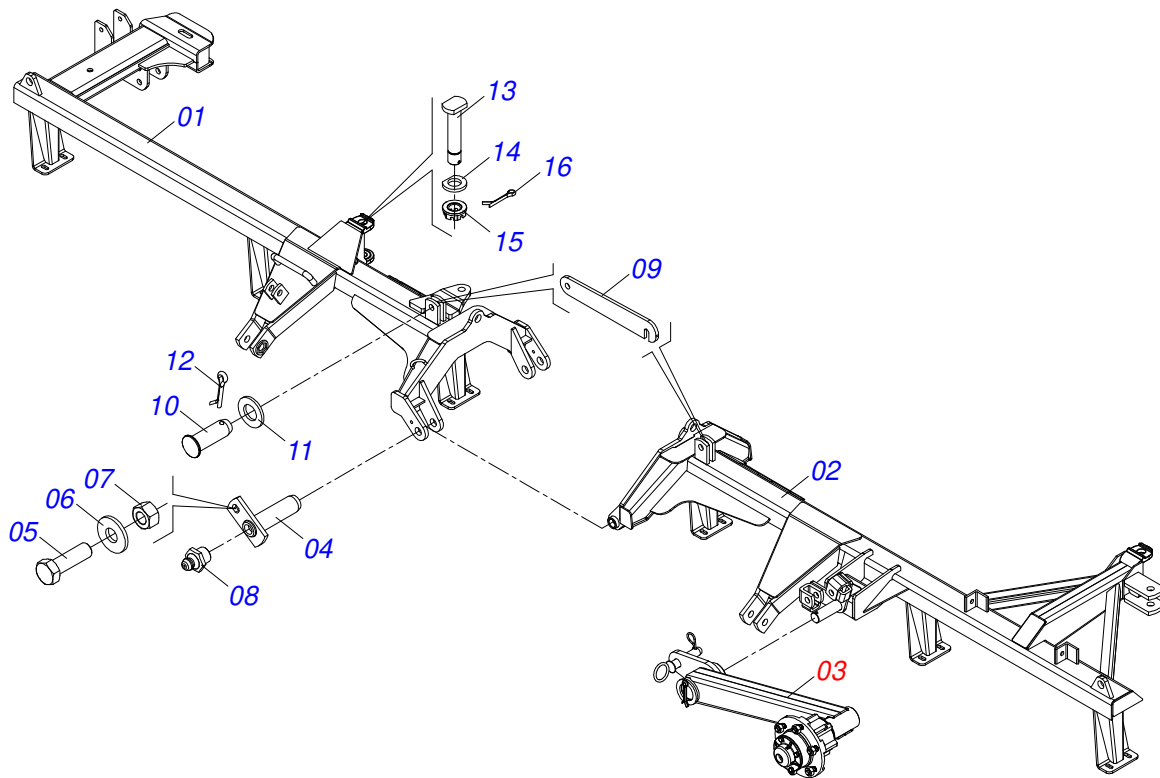

Item	Código	Descrição	Ver Pág.	QT
01	0521067823	CHASSI DIANTEIRO DIREITO		01
02	0521067824	CHASSI DIANTEIRO ESQUERDO		01
03	0521050970	RODADO COMPLETO	5	01
04	0501063751	EIXO ARTICULACAO COM TRAVA 37,2 X 140		02
05	0501010100	PARAFUSO 5/8 UNC X 2 CS G.5 ZN		02
06	0501012140	ARRUELA LISA 16,50 X 40 X 4,00 ZN		02
07	0503010013	PORCA SEXTAVADA 5/8 UNC G.5 ZN		02
08	0503010002	GRAXEIRA 1800		02
09	0501018941	TRAVA PARA TRANSPORTE		01
10	0521010592	EIXO JUNCAO 27,80 X 80		02
11	0511017480	ARRUELA LISA 29 X 54 X 4,75 ZN		02
12	0503010571	CONTRAPINO 1/4 X 1.1/2		02
13	0531019497	EIXO ARTICULADO 38,10 X 235		01
14	0501012916	ARRUELA LISA 40 X 66 X 4,75 ZN		01
15	0501011301	PORCA CASTELO 1.1/2 UNC 6 FPP SEXTAVADA 2.5/16 ZN		01
16	0503010010	CONTRAPINO 1/4 X 2.1/2		01