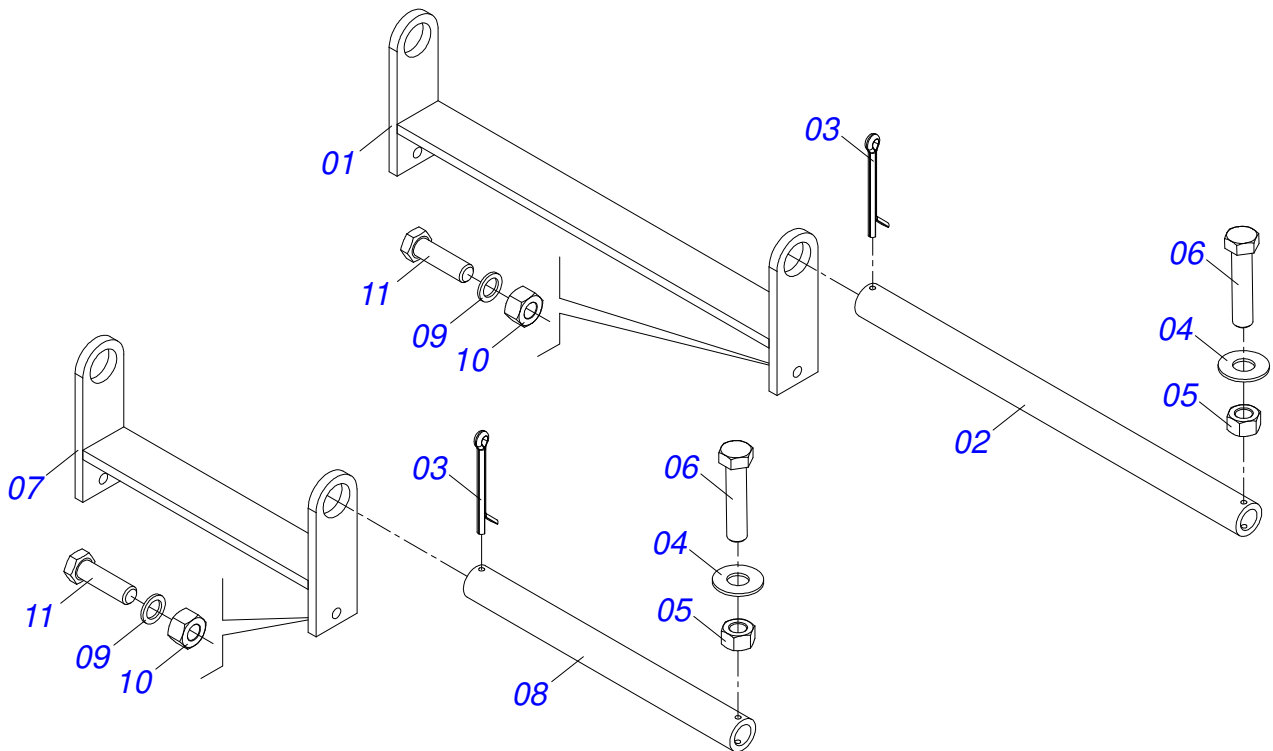

Item	Código	Descrição	Ver Pág.	QT
001	0521067642	SUPORE TRANSPORTE CABECALHO 830		01
002	0581013898	EIXO FIXADOR TRANSPORTE		01
003	0503010074	CONTRAPINO 3/8 X 4		02
004	0501013518	ARRUELA LISA 10,50 X 24 X 1,50 ZN		02
005	0503010026	PORCA SEXTAVADA 3/8 UNC G.5 ZN		02
006	0503010765	PARAFUSO 3/8 UNC X 3 CS G.5 ZN		02
007	0521067645	SUPORE TRANSPORTE CABECALHO 550		01
008	0581013895	EIXO FIXACAO TRANSPORTE 650		01
009	0501017066	ARRUELA LISA 20 X 30 X 3,00 ZN		02
010	0503010014	PORCA SEXTAVADA 3/4 UNC (PESADA) G.5 ZN		02
011	0501010125	PARAFUSO 3/4 UNC X 2.1/2 C S G.5 ZN		02