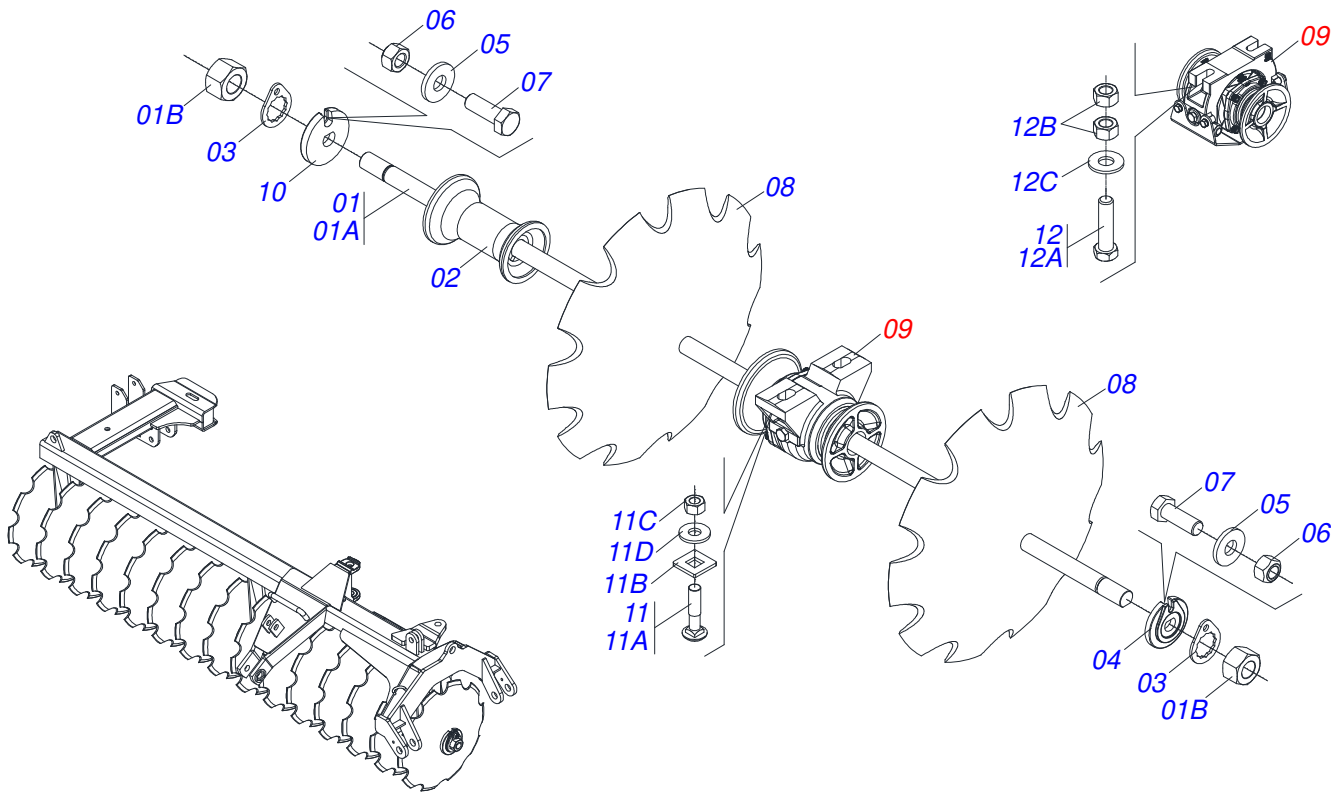

Item	Código	Descrição	Ver Pág.	QT
01	0501059898	EIXO 1.1/2 6FPP X 2880 COM PORCAS		01
01A	0561016111	EIXO 1.1/2 6FPP X 2880		01
01B	0501010110	PORCA 1.1/2 NC 6FPP SEXTAVADO 2.3/8 ZN		02
02	0502010627	SEPARADOR 192,5 COM FURO REDONDO 1.1/2		11
03	0501018592	TRAVA PORCA 1.5/8 SEXTAVADA 60,0/60,2		02
04	0502010871	TRAVA EIXO EXTERNO 1.1/2		01
05	0501012140	ARRUELA LISA 16,50 X 40 X 4,00 ZN		02
06	0503012412	PORCA SEXTAVADA AUTOTRAVANTE 5/8 UNC G.5 ZN		02
07	0503011267	PARAFUSO 5/8 UNC X 1.1/2 C S G.5 ZN		02
08	0602029416	DR 22 X 4,5 C64AF02FR1.9/16 10R		15
08.	0602029396	DR 22 X 4,75 C69AF02FR1.9/16 10R		15
08..	0602030448	DR24X4,5 C66AF02FR1.9/16 D006 10R		15
08...	0602030419	DR24X4,75 C66AF02FR1.9/16 10R TATU		15
09	0501047055	MANCAL AGRICOLA DM OL 192,5 1.1/2" PR	27	03
09.	0521047187	MANCAL AGRICOLA DMO 192,5 X 1.1/2 OSCILANTE IMPORTADO	28	03
10	0502010872	TRAVA EIXO INTERNO 1.1/2		01
11	0501058802	CONJUNTO PECAS IMPLEMENTO 5/8 UNC X 2.3/4 CAPQ		06
11A	0503015154	PARAFUSO 5/8 UNC X 2.3/4 CAPQ G.5 ZN		06
11B	0501010947	TRAVA PARAFUSO 5/8		06
11C	0503010013	PORCA SEXTAVADA 5/8 UNC G.5 ZN		12
11D	0501012140	ARRUELA LISA 16,50 X 40 X 4,00 ZN		06
12	0521059224	CONJUNTO PARAFUSO 5/8 UNC X 2.3/4 P/MANCAL OSC		06
12A	0501013233	PARAFUSO 5/8 UNC X 2.3/4 C S G.5 ZN		01
12B	0503010013	PORCA SEXTAVADA 5/8 UNC G.5 ZN		02
12C	0501012140	ARRUELA LISA 16,50 X 40 X 4,00 ZN		01