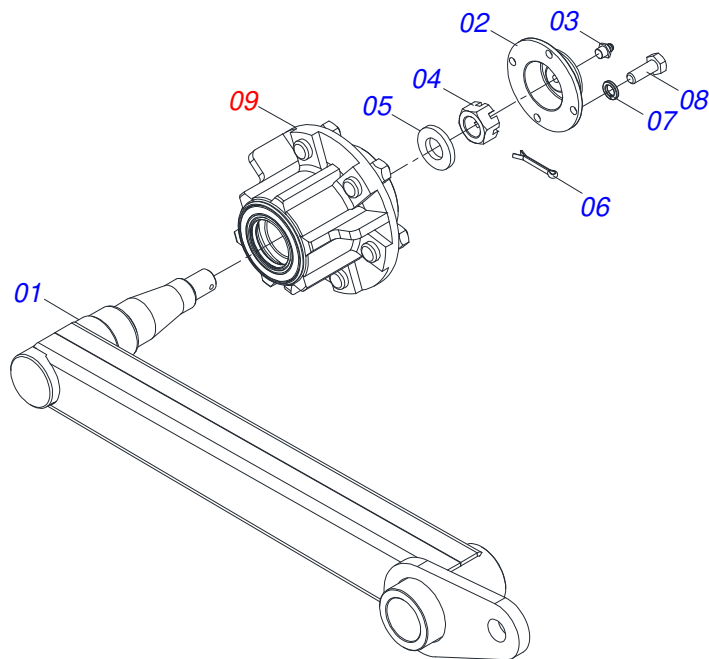

Item	Código	Descrição	Ver Pág.	QT
01	0521061622	SUPORTE RODADO		01
02	0502020591	TAMPA PROTETORA		01
03	0503010002	GRAXEIRA 1800		01
04	0503030009	PORCA CASTELO 1 UNS 14 FPP X 22		01
05	0501016545	ARRUELA LISA 26 X 50 X 6,30		01
06	0503010018	CONTRAPINO 5/32 X 1.1/2		01
07	0503011444	ARRUELA PRESSAO 5/16		04
08	0503010358	PARAFUSO 5/16 UNC X 7/8 C S G.5		04
09	0501051142	CAIXA RODADO COM ROLAMENTO	7	01