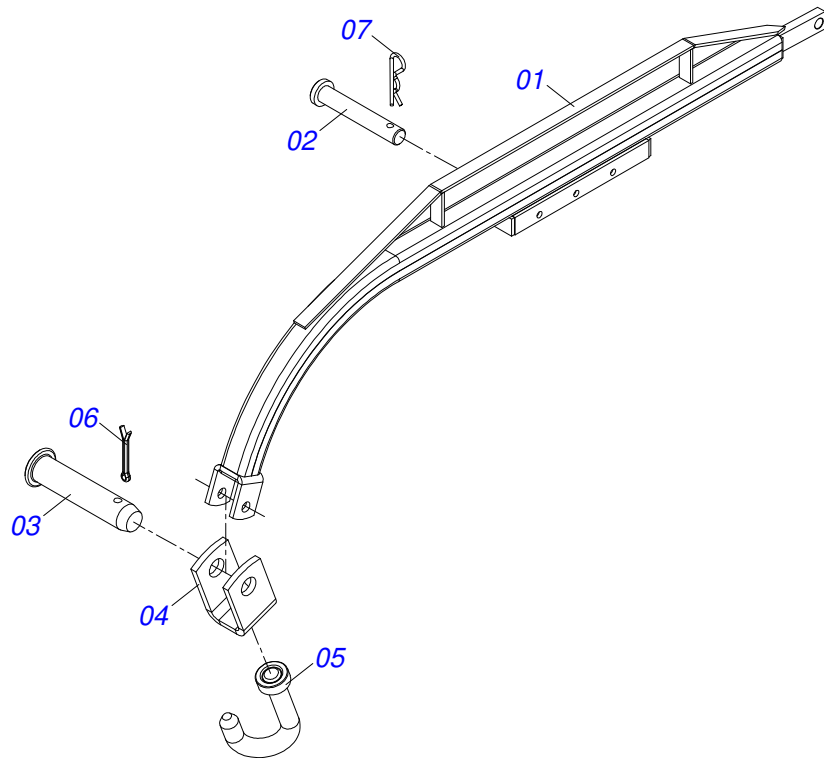

Item	Código	Descrição	Ver Pág.	QT
01	0501062595	CHASSI GAT 800		01
02	0501011388	EIXO JUNCAO 15,88 X 96 ZN		01
03	0521010579	EIXO JUNCAO 25 X 115 FURO 100 ZN		01
04	0511016686	U ENG GANCHO		01
05	0501067537	GANCHO 25,4 X 100		01
06	0503010018	CONTRAPINO 5/32 X 1.1/2		01
07	0503030168	CUPILHA 3 X 50		01