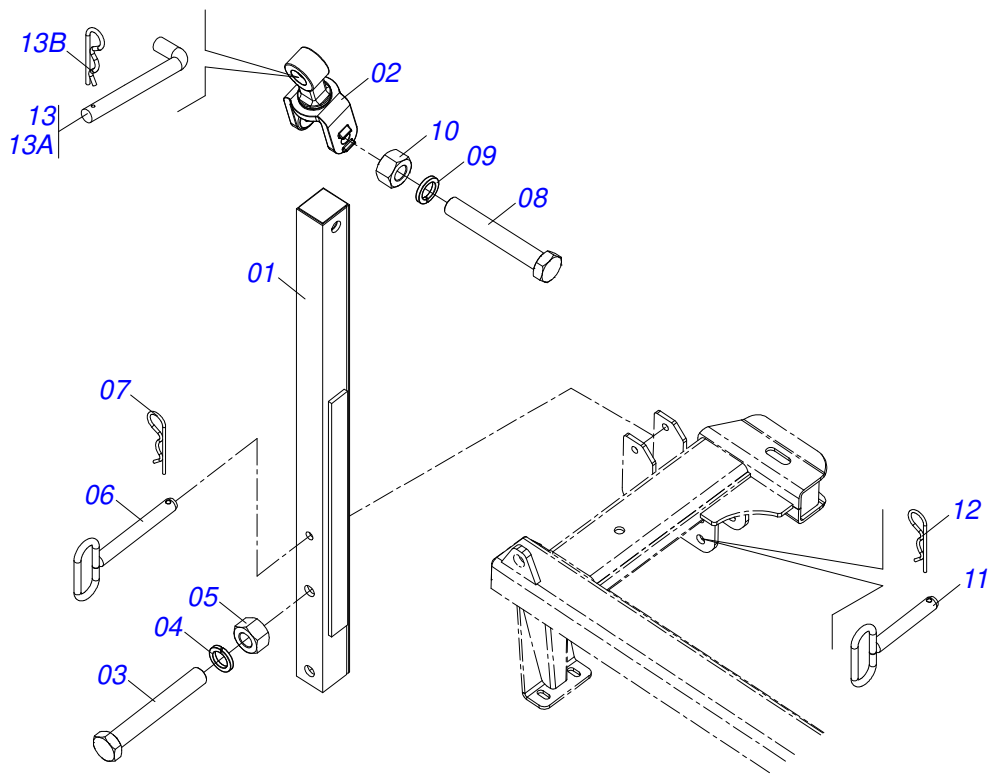

Item	Código	Descrição	Ver Pág.	QT
001	0501060188	BARRA DE TRAÇÃO 1400		01
002	0521061775	ENGATE AO TRATOR		01
003	0501010334	PARAFUSO 1 UNC X 7 C S G.5 ZN		01
004	0503010012	ARRUELA PRESSAO 1 ZN 1K01602		01
005	0501010059	PORCA SEXTAVADA 1 UNC (PESADA) G.5 ZN		01
006	0521064088	EIXO TRAVA 19,05 X 140 COM PUXADOR		01
007	0503030012	CUPILHA 4 X 88		01
008	0501010334	PARAFUSO 1 UNC X 7 C S G.5 ZN		01
009	0503010012	ARRUELA PRESSAO 1 ZN 1K01602		01
010	0501010059	PORCA SEXTAVADA 1 UNC (PESADA) G.5 ZN		01
011	0521067644	EIXO JUNCAO 25,40 X 140 COM PUXADOR		01
012	0503031035	CUPILHA 6 X 88		01
013	0501040343	PINO ENGATE COMPLETO		01
013A	0521010453	EIXO JUNCAO		01
013B	0503031035	CUPILHA 6 X 88		01