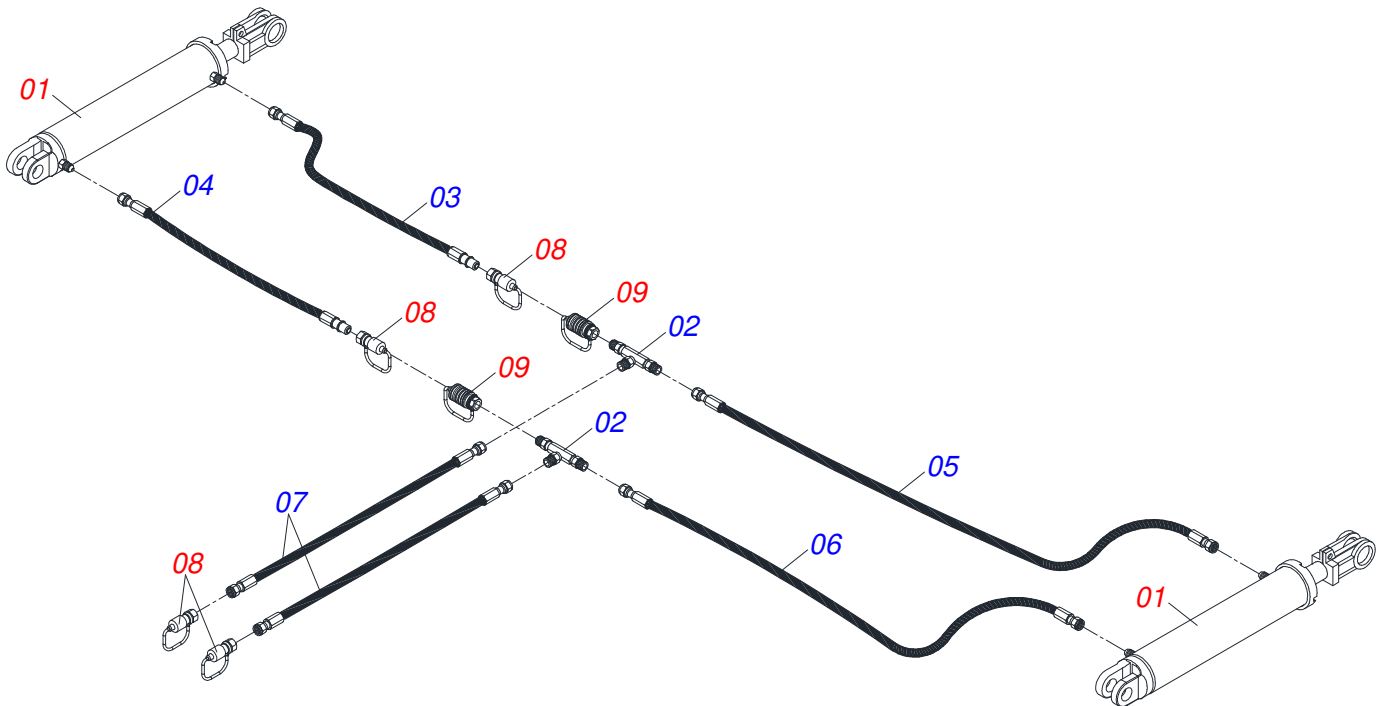

Item	Código	Descrição	Ver Pág.	QT
01	0511058461	CILINDRO HIDRAULICO 50,80 X 85,72 X 800 X 402	13	02
02	0511062886	CONEXAO T 3/4 JIC X 1/2 NPT		02
03	0501080719	MANGUEIRA 3/8 X 5300 TR-TM		01
04	0501081363	MANGUEIRA 3/8 X 4900 TR-TM		01
05	0501080341	MANGUEIRA 3/8 X 5400 TR-TR		01
06	0501080835	MANGUEIRA 3/8 X 4700 TR-TR		01
07	0501080509	MANGUEIRA 3/8 X 3800 TR-TM		02
08	0501053834	MACHO ENGATE RAPIDO 1/2 NPT	31	04
09	0501053835	FEMEA ENGATE RAPIDO AGRICOLA 1/2 NPT COM TAMPA	32	02