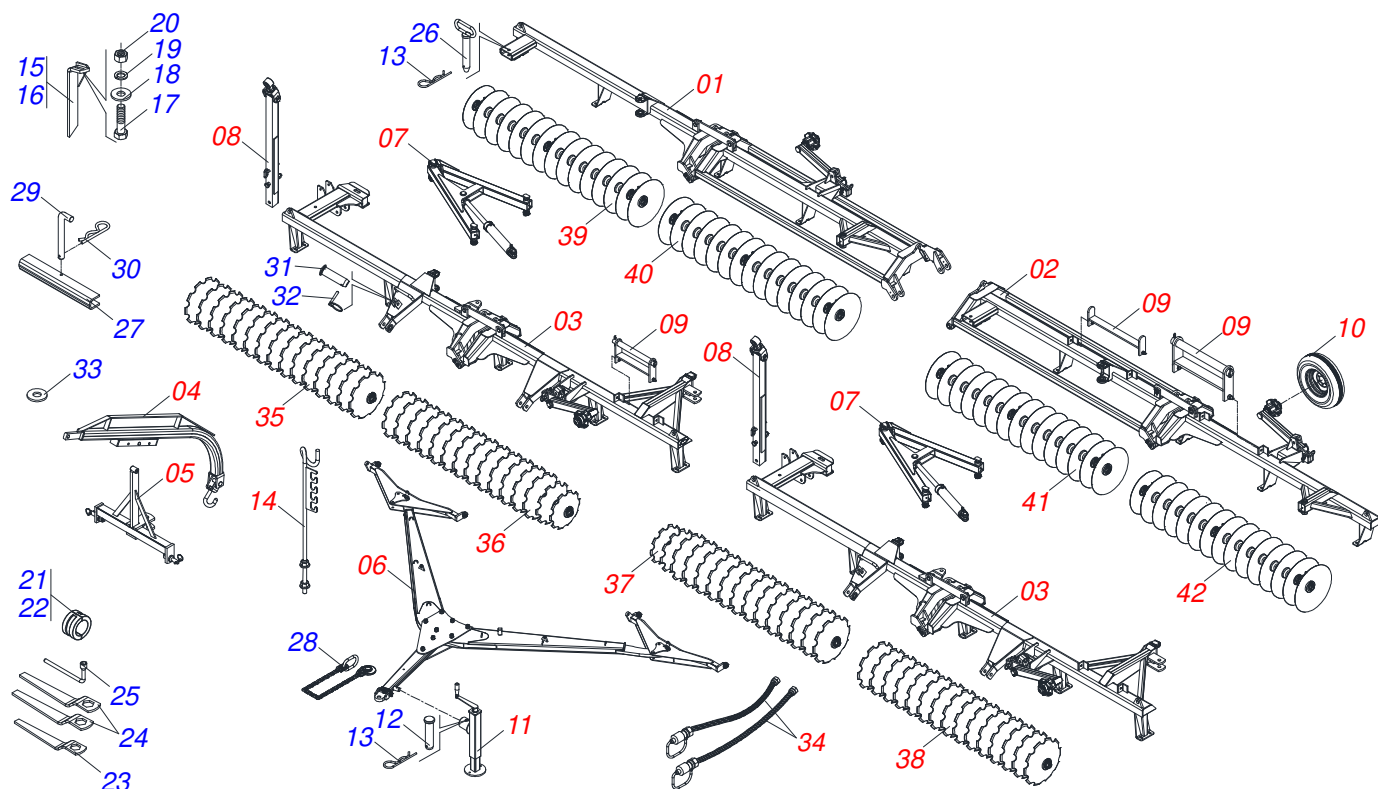

Item	Código	Descrição	Ver Pág.	QT
01	0521047343	CHASSI TRASEIRO DIREITO COMPLETO - 120	2	01
02	0521047344	CHASSI TRASEIRO ESQUERDO COMPLETO - 120	3	01
03	0521047331	CHASSI DIANTEIRO DIREITO/ ESQUERDO COMPLETO		02
04	0521042072	CHASSI COMPLETO	8	01
05	0501053527	CABECALHO COM ORELHA ENGATE	9	01
06	0909093488	CONJUNTO DE TRAÇÃO		01
07	0909093487	CONJUNTO DE ABERTURA	12	01
08	0521050969	BARRA TRACAO 1400 COMPLETA	14	01
09	0521051012	CONJUNTO PARA TRANSPORTE LONGITUDINAL	15	01
10	0503060091	RODA COM PNEU 7,50 X 16-10L COMPLETO	16	04
11	0511048088	MACACO COMPLETO	17	01
12	0561014251	EIXO JUNCAO 22,30 X 28,58 X 80		01
13	0503030012	CUPILHA 4 X 88		01
14	0501040257	SUPORE MANGUEIRA 3/4 X 975 COMPLETO	18	01
15	0501063962	LIMPADOR TRASEIRO		46
16	0501063963	LIMPADOR DIANTEIRO		47
17	0503011082	PARAFUSO 1/2 UNC X 1.3/4 CSRT G.5 ZN		186
18	0511017302	ARRUELA LISA 13,50 X 32,50 X 3,0 ZN		186
19	0503010019	ARRUELA PRESSAO 1/2		186
20	0503010060	PORCA SEXTAVADA 1/2 UNC G.5		186
21	0501047895	TOPADOR 25 PARA CILINDRO 1.3/4 2 2.1/8	12	
22	0501047885	TOPADOR 30 PARA CILINDRO 1.3/4 2 2.1/8	08	
23	0511018451	CHAVE UNIVERSAL 5/8 X 3/4 X 1		01
24	0501011432	CHAVE 1.1/2 E 1.5/8 CABO CHATO		02
25	0501068273	CHAVE 5/8 CABO CILINDRO		01
26	0501075403	PINO ENGATE SAD 25500 4731549		02
27	0501219682	TRAVA TRANSPORTE 510 X 54 X 6,30		02
28	0503013150	CORRENTE SEGURANCA 1300 X 3/8 COM GANCHO ARGOLA		01
29	0501068994	EIXO TRAVA 8,30 X 37		02
30	0503030168	CUPILHA 3 X 50		02