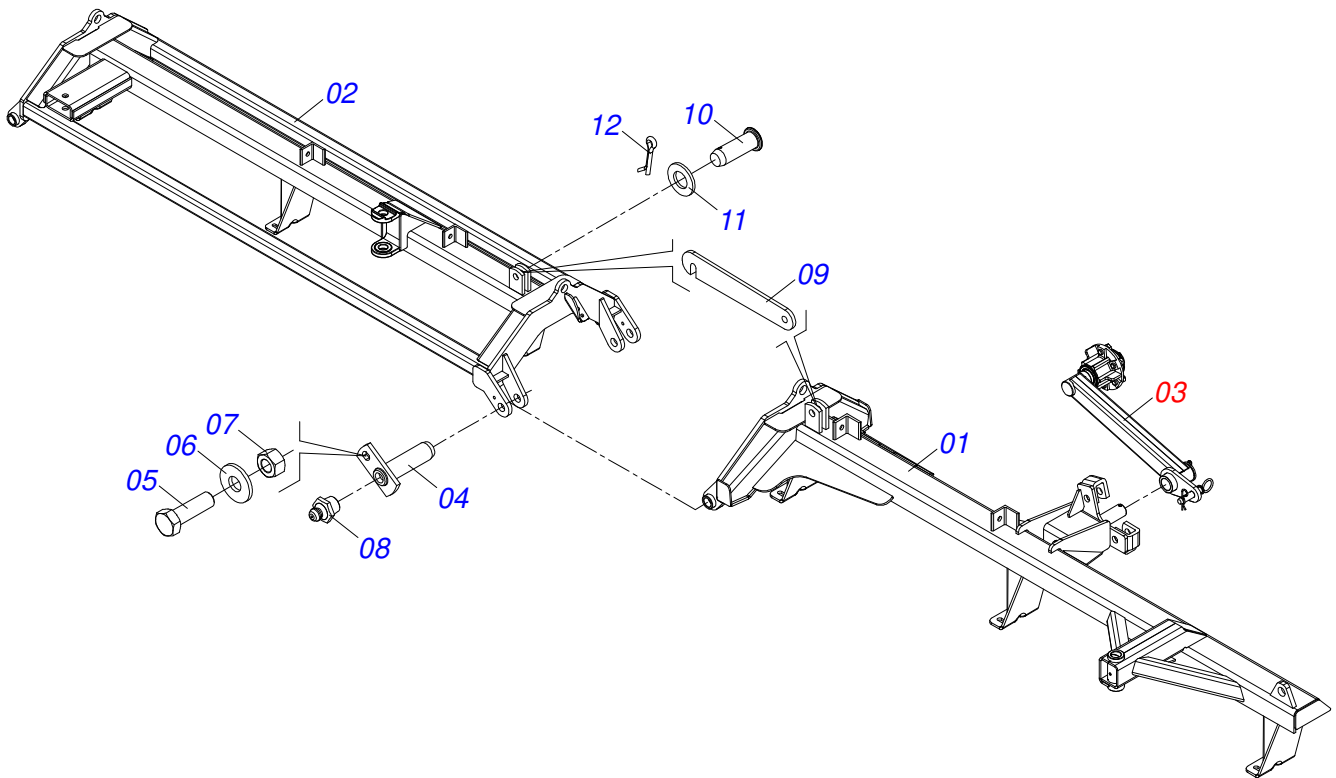

Item	Código	Descrição	Ver Pág.	QT
01	0521067822	CHASSI TRASEIRO ESQUERDO		01
02	0521067651	CHASSI TRASEIRO INTERNO ESQUERDO		01
03	0521050970	RODADO COMPLETO	5	01
04	0501063751	EIXO ARTICULACAO COM TRAVA 37,2 X 140		02
05	0501010100	PARAFUSO 5/8 UNC X 2 CS G.5 ZN		02
06	0501012140	ARRUELA LISA 16,50 X 40 X 4,00 ZN		02
07	0503010013	PORCA SEXTAVADA 5/8 UNC G.5 ZN		02
08	0503010002	GRAXEIRA 1800		03
09	0501018941	TRAVA PARA TRANSPORTE		01
10	0521010592	EIXO JUNCAO 27,80 X 80		02
11	0511017480	ARRUELA LISA 29 X 54 X 4,75 ZN		02
12	0503010571	CONTRAPINO 1/4 X 1.1/2		02