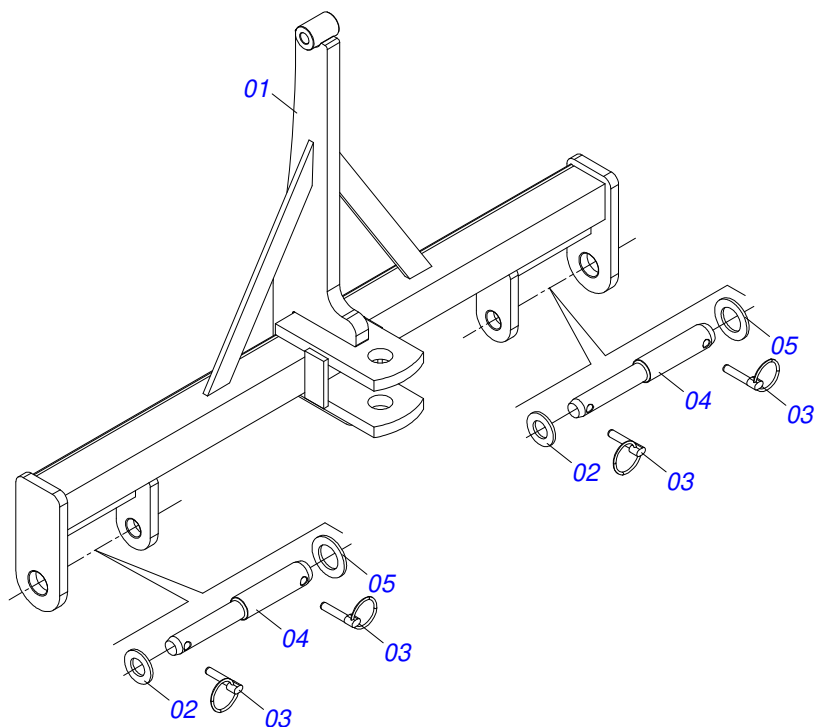

Item	Código	Descrição	Ver Pág.	QT
01	0511062944	CABECALHO COM ORELHA ENGATE		01
02	0501012916	ARRUELA LISA 40 X 66 X 4,75 ZN		02
03	0503030430	PINO TRAVA 7/16 X 50		04
04	0541015542	EIXO ENGATE INFERIOR 1.1/8		02
05	0511017480	ARRUELA LISA 29 X 54 X 4,75 ZN		02