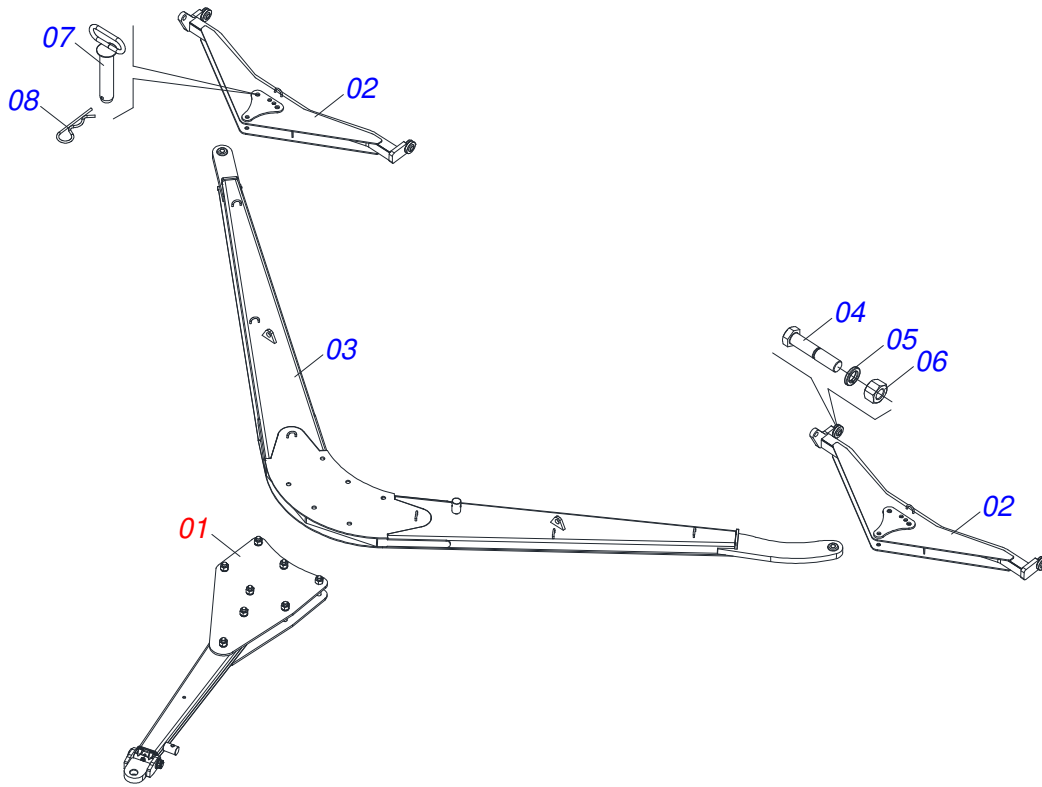

Item	Código	Descrição	Ver Pág.	QT
01	0521046114	BARRA TRACAO COMPLETO	11	01
02	0521068753	BARRA ENGATE		02
03	0521067652	CABECALHO		01
04	0501010426	PARAFUSO 1.1/4 UNC X 6 C S 8.8 ZN		04
05	0503010070	ARRUELA PRESSAO 1.1/4		04
06	0501010087	PORCA 1.1/4 UNC SEXTAVADA 2 ZN		04
07	0511062895	EIXO JUNCAO 31,75X150 COM PUXADOR		02
08	0503030012	CUPILHA 4 X 88		02