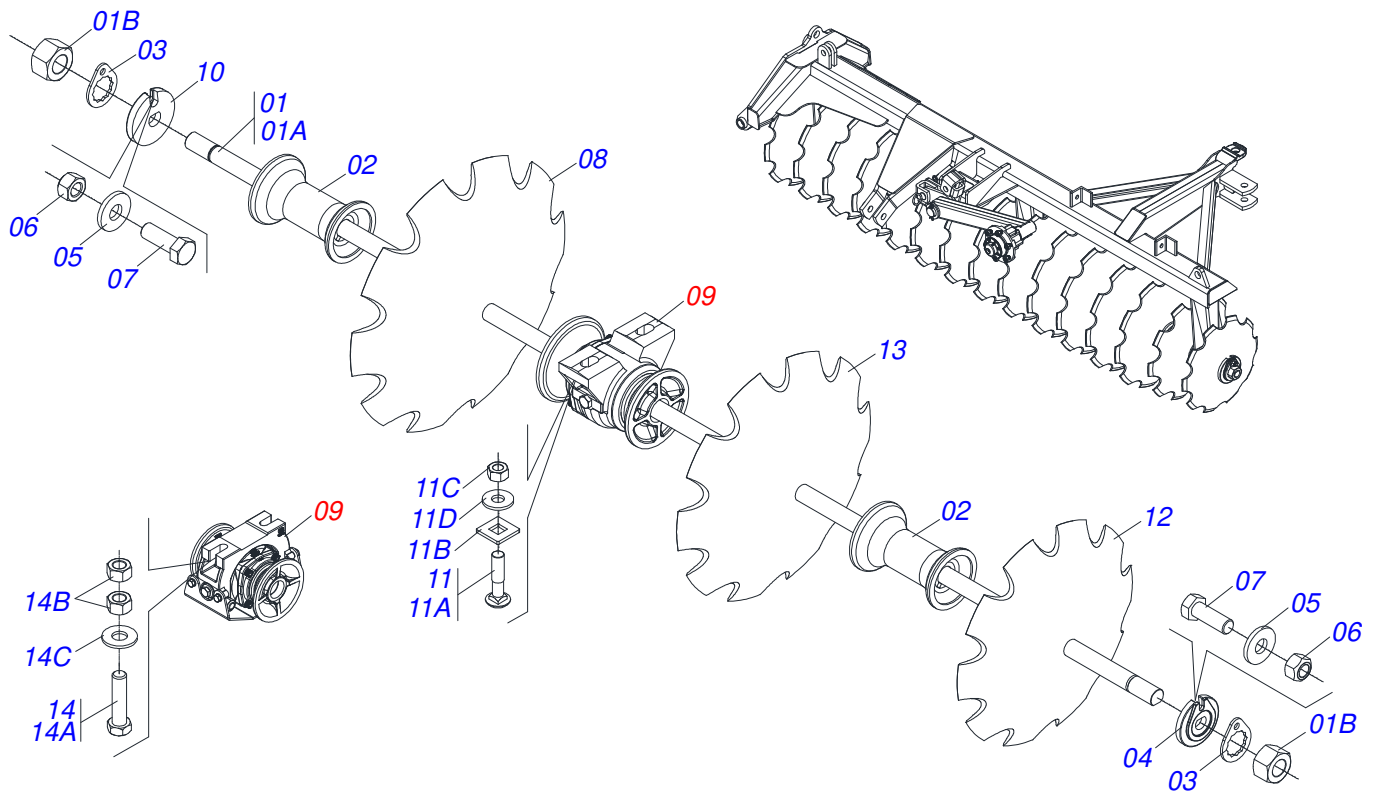

Item	Código	Descrição	Ver Pág.	QT
01	0503010893	RODA 5,50 X 16 X 118 X 6F (17,2 X 152,4)		01
02	0503010033	CAMARA AR 7.50 X 16		01
03	0503010120	PNEU 7.50X 16 -10LONAS		01

Item	Código	Descrição	Ver Pág.	QT
01	0503062227	MACACO COMPLETO (8088) ROBUSTEC		01

Item	Código	Descrição	Ver Pág.	QT
01	0511067334	SUPORE MANGUEIRA		01
02	0503010014	PORCA SEXTAVADA 3/4 UNC (PESADA) G.5 ZN		02
03	0501010322	ARRUELA LISA 20,50 X 46 X 4,00 ZN		02

Item	Código	Descrição	Ver Pág.	QT
01	0501059898	EIXO 1.1/2 6FPP X 2880 COM PORCAS		01
01A	0561016111	EIXO 1.1/2 6FPP X 2880		01
01B	0501010110	PORCA 1.1/2 NC 6FPP SEXTAVADO 2.3/8 ZN		02
02	0502010627	SEPARADOR 192,5 COM FURO REDONDO 1.1/2		11
03	0501018592	TRAVA PORCA 1.5/8 SEXTAVADA 60,0/60,2		02
04	0502010871	TRAVA EIXO EXTERNO 1.1/2		01
05	0501012140	ARRUELA LISA 16,50 X 40 X 4,00 ZN		02
06	0503012412	PORCA SEXTAVADA AUTOTRAVANTE 5/8 UNC G.5 ZN		02
07	0503011267	PARAFUSO 5/8 UNC X 1.1/2 C S G.5 ZN		02
08	0602029416	DR 22 X 4,5 C64AF02FR1.9/16 10R		15
08.	0602029396	DR 22 X 4,75 C69AF02FR1.9/16 10R		15
08..	0602030448	DR24X4,5 C66AF02FR1.9/16 D006 10R		15
08...	0602030419	DR24X4,75 C66AF02FR1.9/16 10R TATU		15
09	0501047055	MANCAL AGRICOLA DM OL 192,5 1.1/2" PR	27	03
09.	0521047187	MANCAL AGRICOLA DMO 192,5 X 1.1/2 OSCILANTE IMPORTADO	28	03
10	0502010872	TRAVA EIXO INTERNO 1.1/2		01
11	0501058802	CONJUNTO PECAS IMPLEMENTO 5/8 UNC X 2.3/4 CAPQ		06
11A	0503015154	PARAFUSO 5/8 UNC X 2.3/4 CAPQ G.5 ZN		06
11B	0501010947	TRAVA PARAFUSO 5/8		06
11C	0503010013	PORCA SEXTAVADA 5/8 UNC G.5 ZN		12
11D	0501012140	ARRUELA LISA 16,50 X 40 X 4,00 ZN		06
12	0521059224	CONJUNTO PARAFUSO 5/8 UNC X 2.3/4 P/MANCAL OSC		06
12A	0501013233	PARAFUSO 5/8 UNC X 2.3/4 C S G.5 ZN		01
12B	0503010013	PORCA SEXTAVADA 5/8 UNC G.5 ZN		02
12C	0501012140	ARRUELA LISA 16,50 X 40 X 4,00 ZN		01