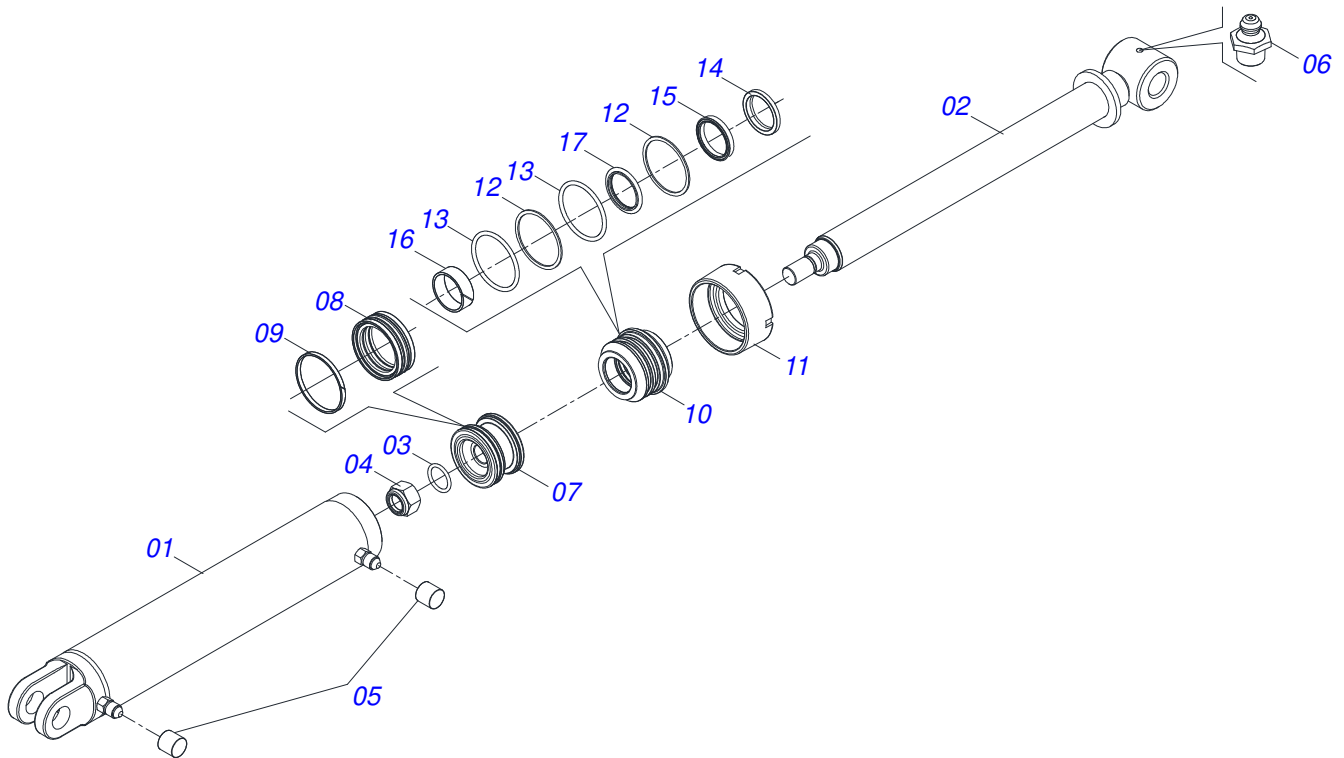

Item	Código	Descrição	Ver Pág.	QT
01	0521063982	CAMISA 85,72 X 510		01
02	0521067533	EXTENSOR 50,80 X 697		01
03	0503010042	ANEL O RING 2-214 N 3006-9B 1G05116		01
04	0503010063	PORCA SEXTAVADO AUTOTRAVANTE COM NYLON 1 UNS ALTA G.5 ZN		01
05	0503030385	PLUG CILINDRICO N-002		02
06	0503010002	GRAXEIRA 1800		01
07	0571019710	EMBOLO 44,45 X 85,72 CILINDRO HIDRAULICO		01
08	0503017935	ANEL ZW 008500260 AGEL		01
09	0503018144	ANEL GUIA 6W6-3375-250		01
10	0581013228	SUPORTE ANEIS 50,80 X 85,72 GNFM		01
11	0581013227	TAMPA MOVEL 85,72 SDA3E		01
12	0503017940	ANEL BACK-UP 8-337		02
13	0503017939	ANEL O RING 2-337 N 3006-9B		02
14	0503010039	ANEL RASPADOR D-2000 1G24231		01
15	0503018026	GAXETA 1870-2000-375 B POLYMAX		01
16	0503018025	ANEL GUIA W2-2250-750 (3097 AGEL)		01
17	0503018024	ANEL BS OD050805200171D-BR		01