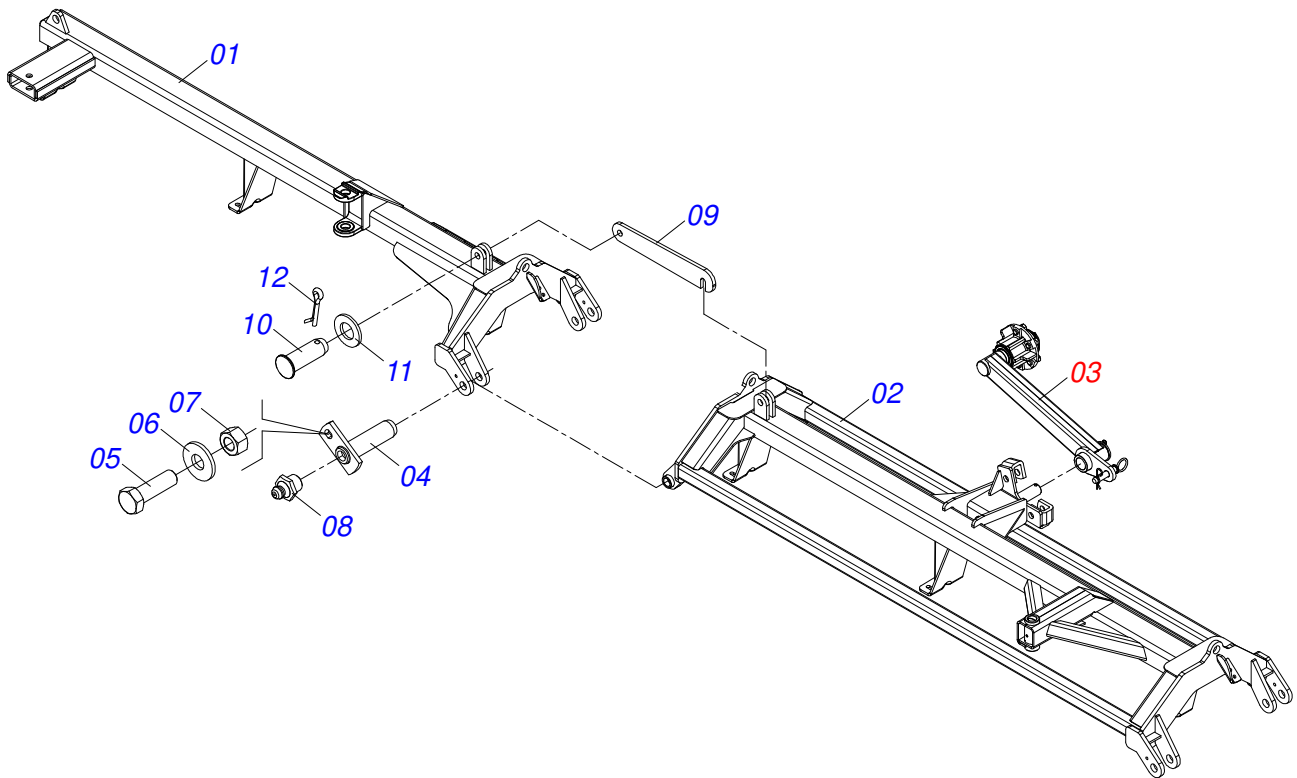

Item	Código	Descrição	Ver Pág.	QT
31	0501019002	EIXO JUNCAO 27,80 X 95		02
32	0503030085	PINO TRAVA 5,7 X 40		02
33	0501012916	ARRUELA LISA 40 X 66 X 4,75 ZN		06
34	0909093489	CIRCUITO HIDRÁULICO	30	01
35	0909096641	SEÇÃO DIANTEIRA LATERAL DIREITA	19	01
36	0909096642	SEÇÃO DIANTEIRA CENTRAL DIREITA	20	01
37	0909096643	SEÇÃO DIANTEIRA CENTRAL ESQUERDA	21	01
38	0909096644	SEÇÃO DIANTEIRA LATERAL ESQUERDA	22	01
39	0909096645	SEÇÃO TRASEIRA LATERAL DIREITA	23	01
40	0909096646	SEÇÃO TRASEIRA CENTRAL DIREITA	24	01
41	0909096647	SEÇÃO TRASEIRA CENTRAL ESQUERDA	25	01
42	0909096648	SEÇÃO TRASEIRA LATERAL ESQUERDA	26	01