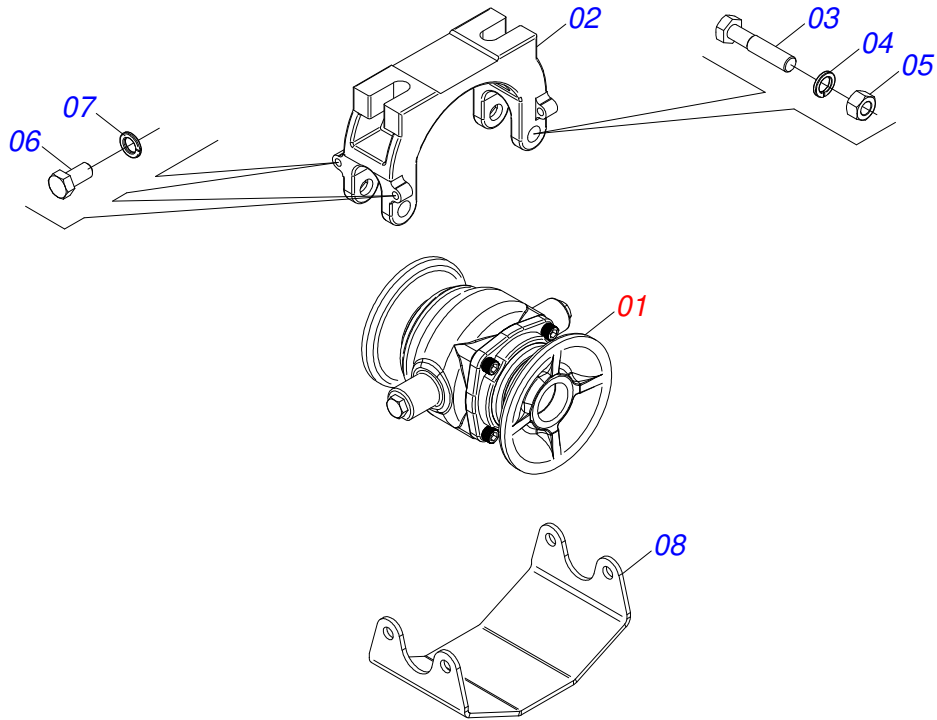

Item	Código	Descrição	Ver Pág.	QT
01	0521050840	MANCAL AGRICOLA DMO 192,5 X 1.1/2 IMPORTADO	29	01
02	0502012854	SUPORTE MANCAL AGRICOLA DM OL OSCILANTE 182/192,5		01
03	0501011541	PARAFUSO 5/8 UNC X 3 CS G.5 ZN1K28066		02
04	0503010027	ARRUELA PRESSAO 5/8 ZN		02
05	0503010013	PORCA SEXTAVADA 5/8 UNC G.5 ZN		02
06	0503011334	PARAFUSO 3/8 UNC X 3/4 CS G.5		04
07	0503010025	ARRUELA PRESSAO 3/8		04
08	0581014143	CAPA PROTETORA MANCAIS OSCILANTE 182/192/225		01