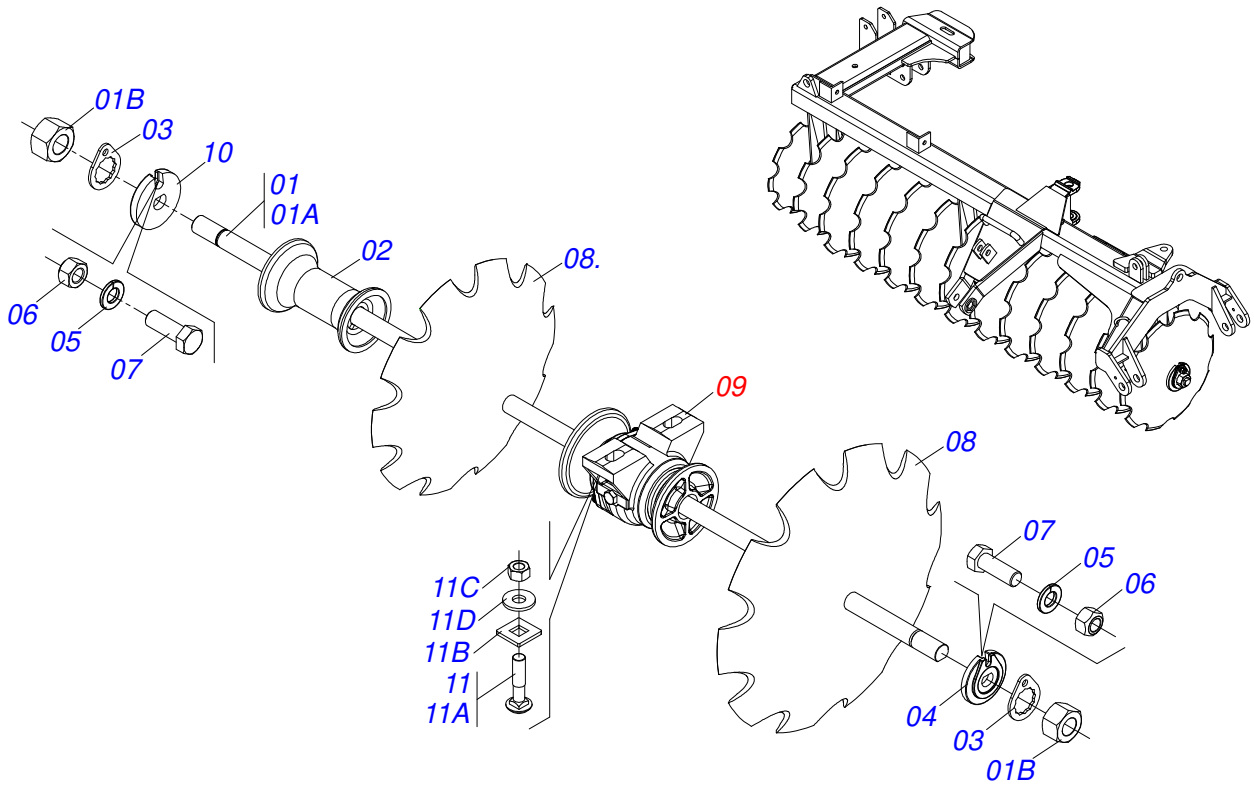

Item	Código	Descrição	Ver Pág.	QT
01	0511054527	EIXO 1.1/2" UNC X 2490 COM PORCAS		01
01A	0531019372	EIXO 1.1/2 6FPP X 2490		01
01B	0501010110	PORCA 1.1/2 NC 6FPP SEXTAVADO 2.3/8 ZN		02
02	0502010627	SEPARADOR 192,5 COM FURO REDONDO 1.1/2		09
03	0501018592	TRAVA PORCA 1.5/8 SEXTAVADA 60,0/60,2		02
04	0502010871	TRAVA EIXO EXTERNO 1.1/2		01
05	0503010027	ARRUELA PRESSAO 5/8 ZN 1K01574		02
06	0503010013	PORCA SEXTAVADA 5/8 UNC G.5 ZN		02
07	0503011267	PARAFUSO 5/8 UNC X 1.1/2 C S G.5 ZN		02
08	0602029416	DR 22 X 4,5 C64AF02FR1.9/16 10R		12
08.	0602025263	DR18X4,5 C45AF02FR1.9/16 9R TATU		01
09	0501047055	MANCAL AGRICOLA DM OL 192,5 1.1/2" PR	26	03
10	0502010872	TRAVA EIXO INTERNO 1.1/2		01
11	0501058802	CONJUNTO PECAS IMPLEMENTO 5/8 UNC X 2.3/4 CAPQ		06
11A	0503015154	PARAFUSO 5/8 UNC X 2.3/4 CAPQ G.5 ZN		06
11B	0501010947	TRAVA PARAFUSO 5/8		06
11C	0503010013	PORCA SEXTAVADA 5/8 UNC G.5 ZN		12
11D	0501012140	ARRUELA LISA 16,50 X 40 X 4,00 ZN		06