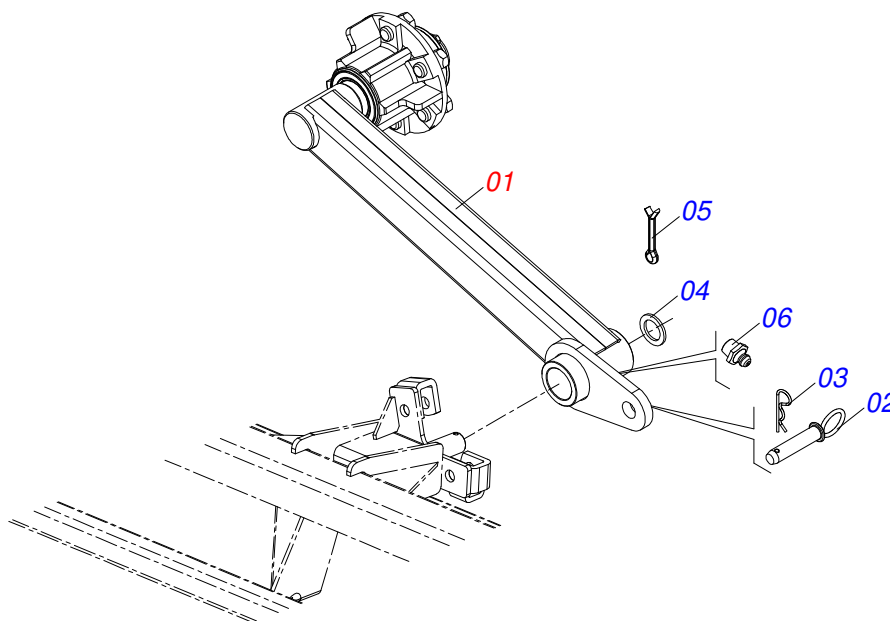

Item	Código	Descrição	Ver Pág.	QT
001	0511050078	RODADO COM CUBO	6	01
002	0501068992	EIXO JUNCAO 25 X 100 COM ARGOLA		01
003	0503030012	CUPILHA 4 X 88		01
004	0501015875	ARRUELA LISA 53,2/53,7X80X6,3N GNF		01
005	0503010534	CONTRAPINO 3/8 X 2.1/2 ZN		01
006	0503010002	GRAXEIRA 1800		01