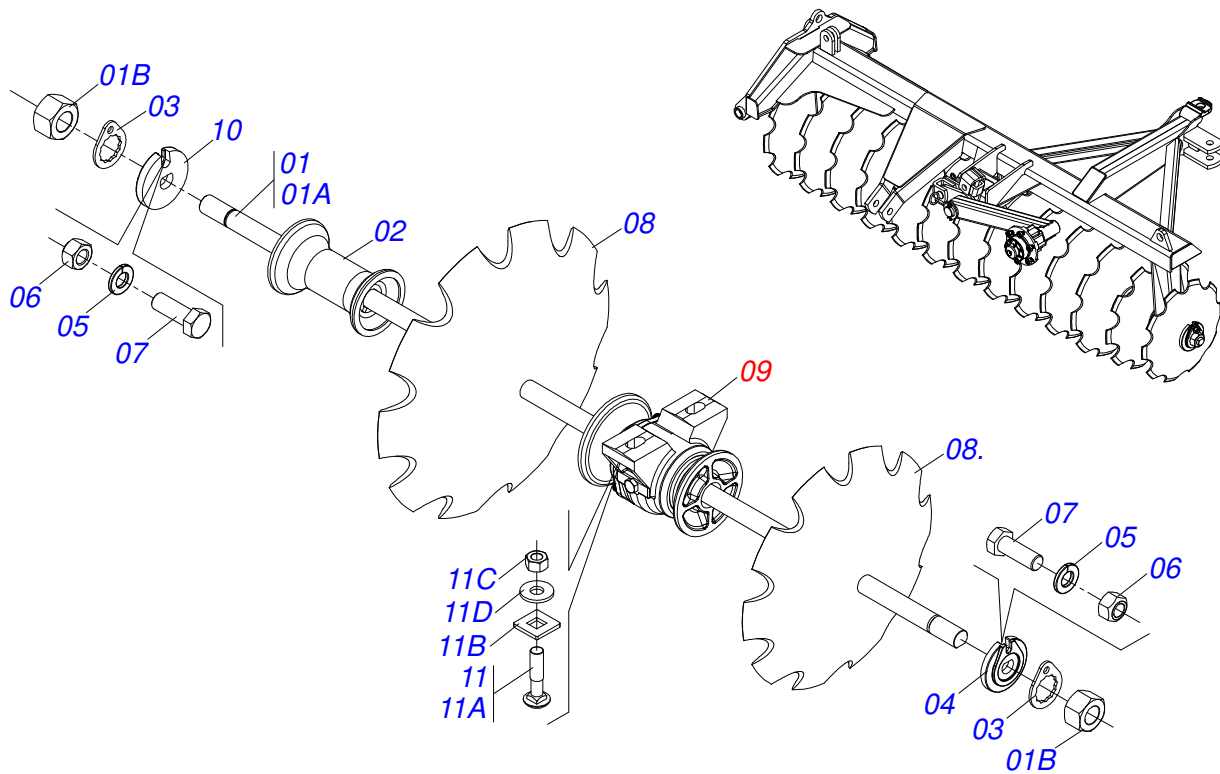

Item	Código	Descrição	Ver Pág.	QT
01	0511054527	EIXO 1.1/2" UNC X 2490 COM PORCAS		01
01A	0531019372	EIXO 1.1/2 6FPP X 2490		01
01B	0501010110	PORCA 1.1/2 NC 6FPP SEXTAVADO 2.3/8 ZN		02
02	0502010627	SEPARADOR 192,5 COM FURO REDONDO 1.1/2		09
03	0501018592	TRAVA PORCA 1.5/8 SEXTAVADA 60,0/60,2		02
04	0502010871	TRAVA EIXO EXTERNO 1.1/2		01
05	0503010027	ARRUELA PRESSAO 5/8 ZN 1K01574		02
06	0503010013	PORCA SEXTAVADA 5/8 UNC G.5 ZN		02
07	0503011267	PARAFUSO 5/8 UNC X 1.1/2 C S G.5 ZN		02
08	0602029416	DR 22 X 4,5 C64AF02FR1.9/16 10R		12
08.	0602025263	DR18X4,5 C45AF02FR1.9/16 9R TATU		01
09	0501047055	MANCAL AGRICOLA DM OL 192,5 1.1/2" PR	26	03
10	0502010872	TRAVA EIXO INTERNO 1.1/2		01
11	0501058802	CONJUNTO PECAS IMPLEMENTO 5/8 UNC X 2.3/4 CAPQ		06
11A	0503015154	PARAFUSO 5/8 UNC X 2.3/4 CAPQ G.5 ZN		06
11B	0501010947	TRAVA PARAFUSO 5/8		06
11C	0503010013	PORCA SEXTAVADA 5/8 UNC G.5 ZN		12
11D	0501012140	ARRUELA LISA 16,50 X 40 X 4,00 ZN		06