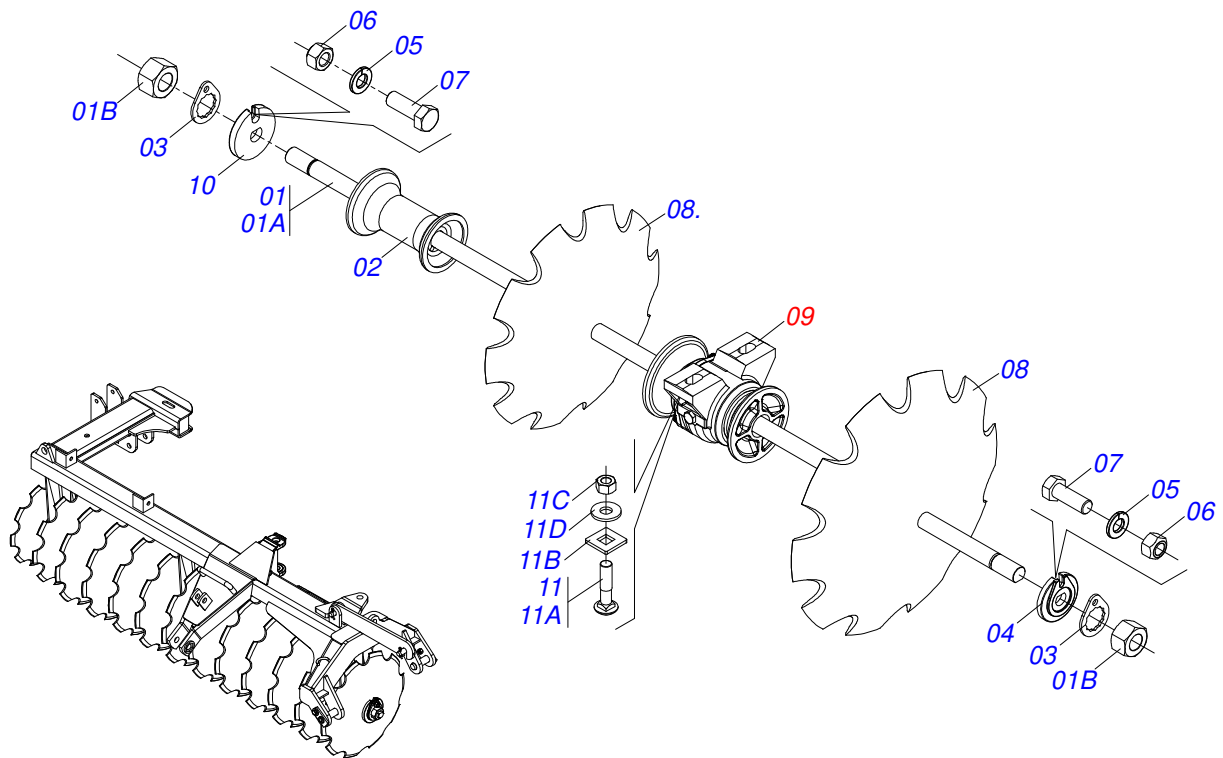

SEÇÃO DIANTEIRA LATERAL DIREITA

Item	Código	Descrição	Ver Pág.	QT
01	0511054527	EIXO 1.1/2" UNC X 2490 COM PORCAS		01
01A	0531019372	EIXO 1.1/2 6FPP X 2490		01
01B	0501010110	PORCA 1.1/2 NC 6FPP SEXTAVADO 2.3/8 ZN		02
02	0502010627	SEPARADOR 192,5 COM FURO REDONDO 1.1/2		09
03	0501018592	TRAVA PORCA 1.5/8 SEXTAVADA 60,0/60,2		02
04	0502010871	TRAVA EIXO EXTERNO 1.1/2		01
05	0503010027	ARRUELA PRESSAO 5/8 ZN 1K01574		02
06	0503010013	PORCA SEXTAVADA 5/8 UNC G.5 ZN		02
07	0503011267	PARAFUSO 5/8 UNC X 1.1/2 C S G.5 ZN		02
08	0602029416	DR 22 X 4,5 C64AF02FR1.9/16 10R		12
08.	0602025263	DR18X4,5 C45AF02FR1.9/16 9R TATU		01
09	0501047055	MANCAL AGRICOLA DM OL 192,5 1.1/2" PR	26	03
10	0502010872	TRAVA EIXO INTERNO 1.1/2		01
11	0501058802	CONJUNTO PECAS IMPLEMENTO 5/8 UNC X 2.3/4 CAPQ		06
11A	0503015154	PARAFUSO 5/8 UNC X 2.3/4 CAPQ G.5 ZN		06
11B	0501010947	TRAVA PARAFUSO 5/8		06
11C	0503010013	PORCA SEXTAVADA 5/8 UNC G.5 ZN		12
11D	0501012140	ARRUELA LISA 16,50 X 40 X 4,00 ZN		06