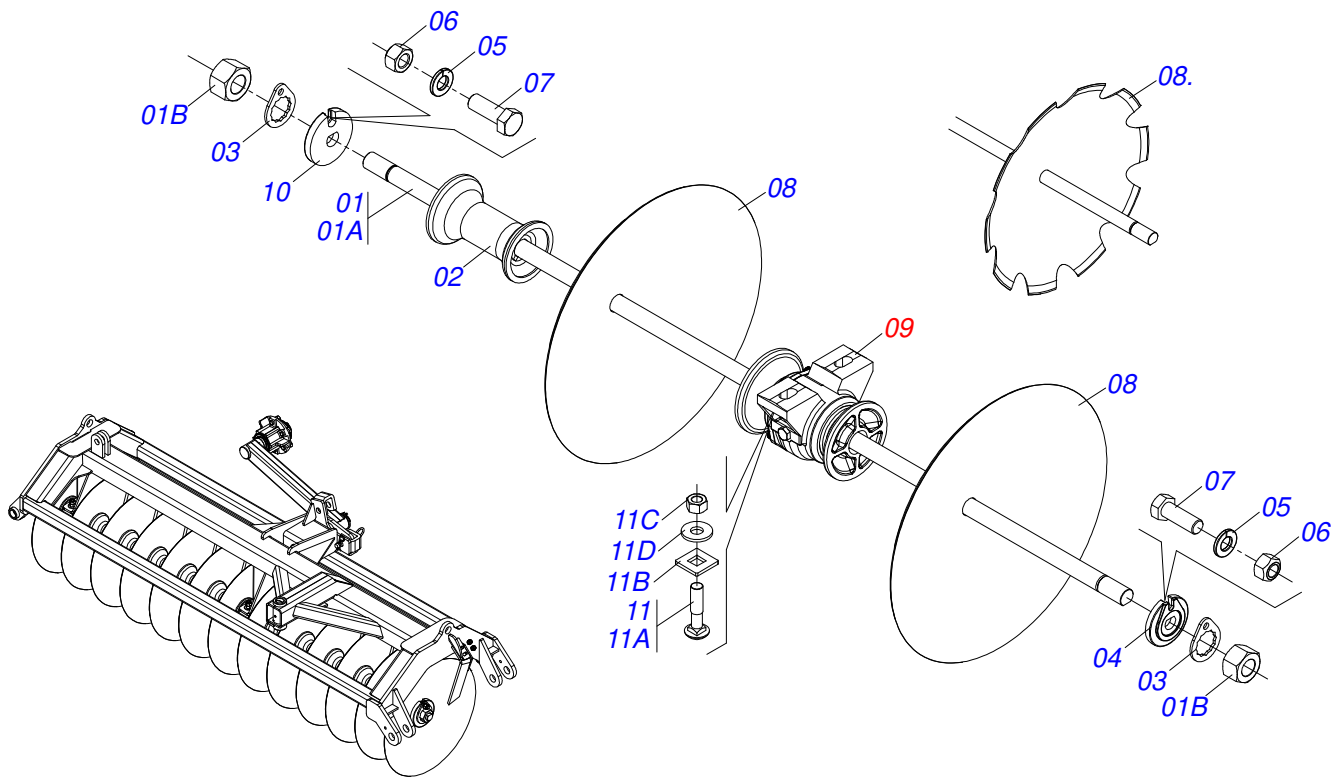

SEÇÃO TRASEIRA CENTRAL DIREITA

Item	Código	Descrição	Ver Pág.	QT
01	0511054527	EIXO 1.1/2" UNC X 2490 COM PORCAS		01
01A	0531019372	EIXO 1.1/2 6FPP X 2490		01
01B	0501010110	PORCA 1.1/2 NC 6FPP SEXTAVADO 2.3/8 ZN		02
02	0502010627	SEPARADOR 192,5 COM FURO REDONDO 1.1/2		09
03	0501018592	TRAVA PORCA 1.5/8 SEXTAVADA 60,0/60,2		02
04	0502010872	TRAVA EIXO INTERNO 1.1/2		01
05	0503010027	ARRUELA PRESSAO 5/8 ZN 1K01574		02
06	0503010013	PORCA SEXTAVADA 5/8 UNC G.5 ZN		02
07	0503011267	PARAFUSO 5/8 UNC X 1.1/2 C S G.5 ZN		02
08	0601029413	DL 22 X 4,5 C64AF02FR1.9/16		13
08.	0602029416	DR 22 X 4,5 C64AF02FR1.9/16 10R		13
09	0501047055	MANCAL AGRICOLA DM OL 192,5 1.1/2" PR	26	03
10	0502010871	TRAVA EIXO EXTERNO 1.1/2		01
11	0501058802	CONJUNTO PECAS IMPLEMENTO 5/8 UNC X 2.3/4 CAPQ		06
11A	0503015154	PARAFUSO 5/8 UNC X 2.3/4 CAPQ G.5 ZN		06
11B	0501010947	TRAVA PARAFUSO 5/8		06
11C	0503010013	PORCA SEXTAVADA 5/8 UNC G.5 ZN		12
11D	0501012140	ARRUELA LISA 16,50 X 40 X 4,00 ZN		06