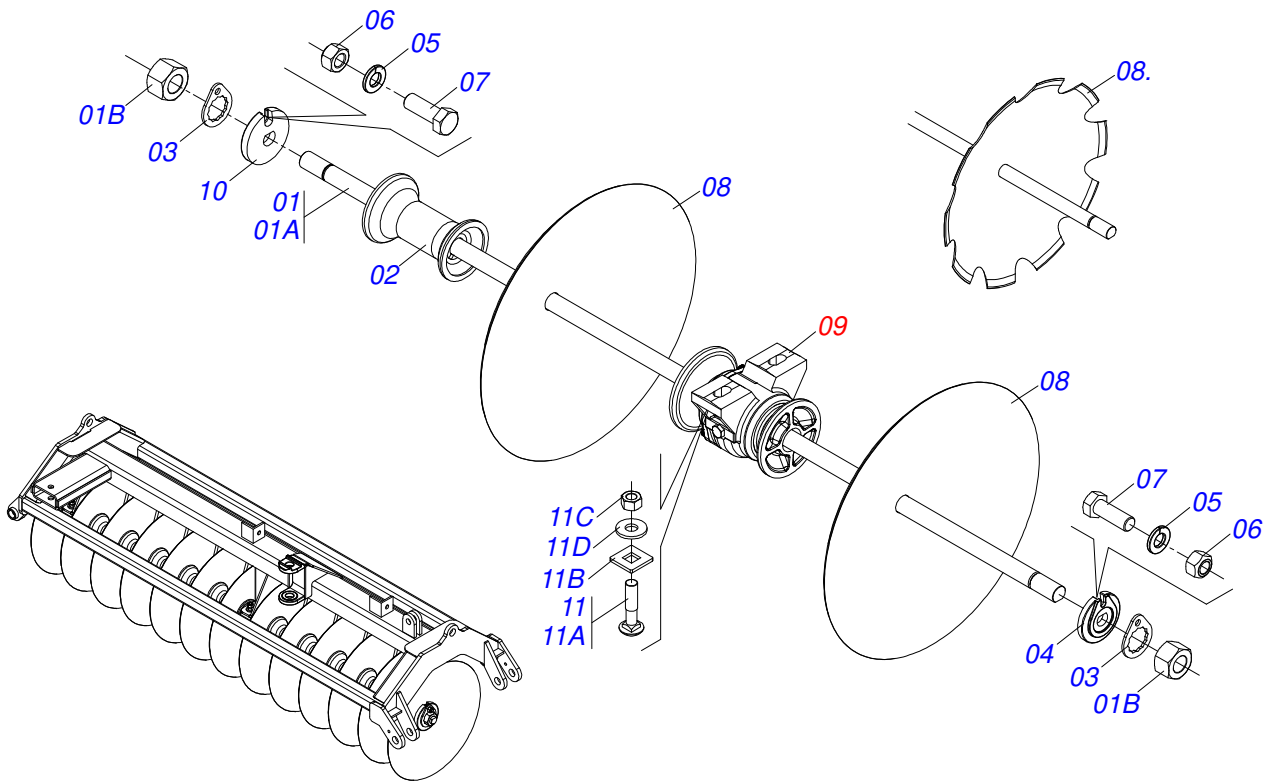

Item	Código	Descrição	Ver Pág.	QT
01	0511054527	EIXO 1.1/2" UNC X 2490 COM PORCAS		01
01A	0531019372	EIXO 1.1/2 6FPP X 2490		01
01B	0501010110	PORCA 1.1/2 NC 6FPP SEXTAVADO 2.3/8 ZN		02
02	0502010627	SEPARADOR 192,5 COM FURO REDONDO 1.1/2		09
03	0501018592	TRAVA PORCA 1.5/8 SEXTAVADA 60,0/60,2		02
04	0502010872	TRAVA EIXO INTERNO 1.1/2		01
05	0503010027	ARRUELA PRESSAO 5/8 ZN 1K01574		02
06	0503010013	PORCA SEXTAVADA 5/8 UNC G.5 ZN		02
07	0503011267	PARAFUSO 5/8 UNC X 1.1/2 C S G.5 ZN		02
08	0601029413	DL 22 X 4,5 C64AF02FR1.9/16		13
08.	0602029416	DR 22 X 4,5 C64AF02FR1.9/16 10R		13
09	0501047055	MANCAL AGRICOLA DM OL 192,5 1.1/2" PR	26	03
10	0502010871	TRAVA EIXO EXTERNO 1.1/2		01
11	0501058802	CONJUNTO PECAS IMPLEMENTO 5/8 UNC X 2.3/4 CAPQ		06
11A	0503015154	PARAFUSO 5/8 UNC X 2.3/4 CAPQ G.5 ZN		06
11B	0501010947	TRAVA PARAFUSO 5/8		06
11C	0503010013	PORCA SEXTAVADA 5/8 UNC G.5 ZN		12
11D	0501012140	ARRUELA LISA 16,50 X 40 X 4,00 ZN		06