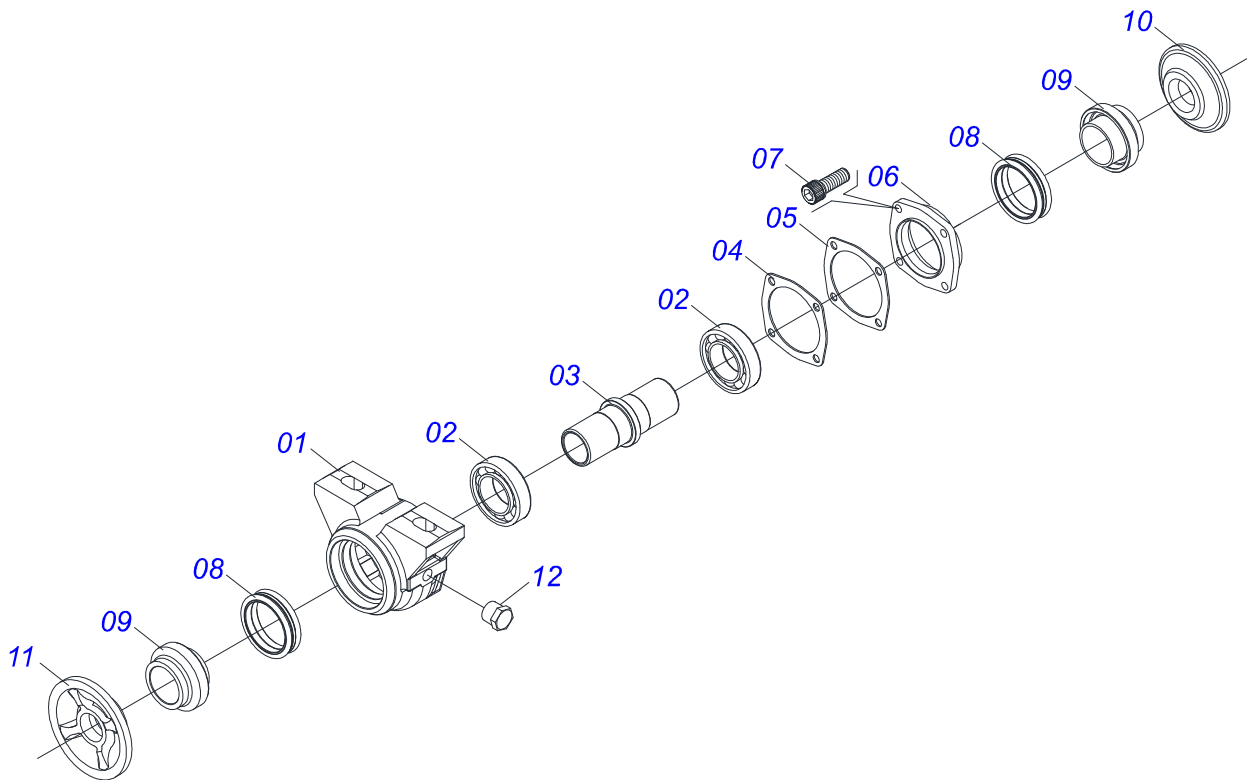

Item	Código	Descrição	Ver Pág.	QT
01	0502010540	CAIXA PARA MANCAL DM MRO - 182		01
02	0503010006	ROLAMENTO 32210 IMP		02
03	0502040061	EIXO MANCAL AGR 182 E 192,5		01
04	0503030013	JUNTA VEDACAO 112 X 90,5 X 0,3		03
05	0503030684	JUNTA VEDACAO 112 X 90,5 X 0,1		02
06	0502020424	TAMPA CAIXA MANCAL AGRICOLA DM O-182/192,225		01
07	0503010134	PARAFUSO 3/8 UNC X 1 C C SI 12.9		04
08	0503030026	RETENTOR LP JB-253		02
09	0502010541	PORTA RETENTOR COM BUCHA MRO-182(30210)		02
10	0502010604	ENCOSTO EXTERNO DISCO		01
11	0502010605	ENCOSTO INTERNO DISCO		01
12	0503010856	BUJAO R 3/8 BSPT		02