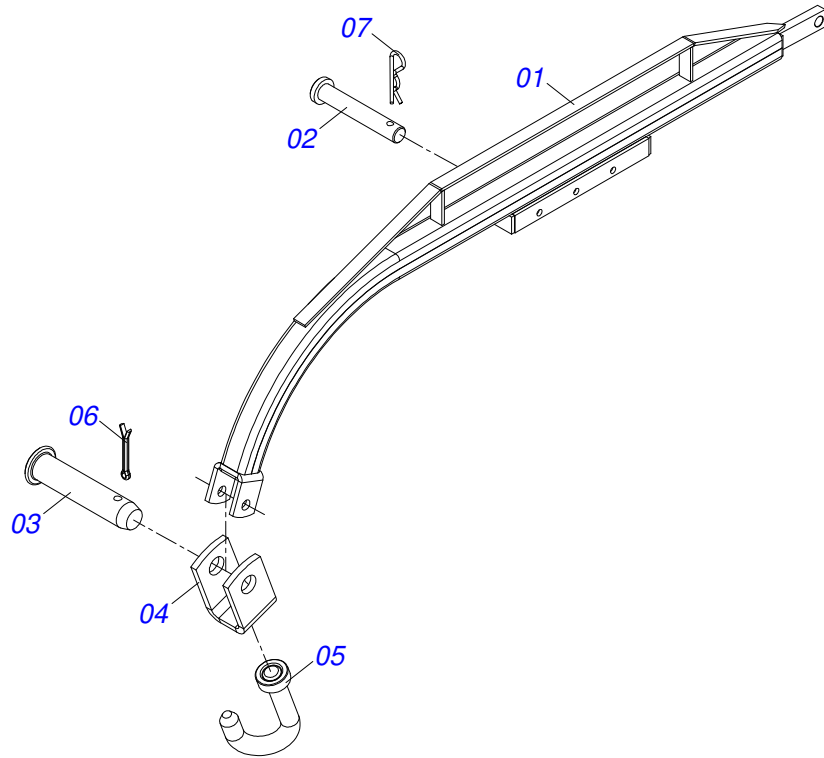

Item	Código	Descrição	Ver Pág.	QT
01	0501062595	CHASSI GAT 800		01
02	0501011388	EIXO JUNCAO 15,88 X 96 GAT 800 ZN		01
03	0521010579	EIXO JUNCAO 25 X 115 FURO 100 ZN		01
04	0511016686	U ENG GANCHO		01
05	0501067537	GANCHO 25,4 X 100		01
06	0503010018	CONTRAPINO 5/32 X 1.1/2		01
07	0503030168	CUPILHA 3 X 50		01