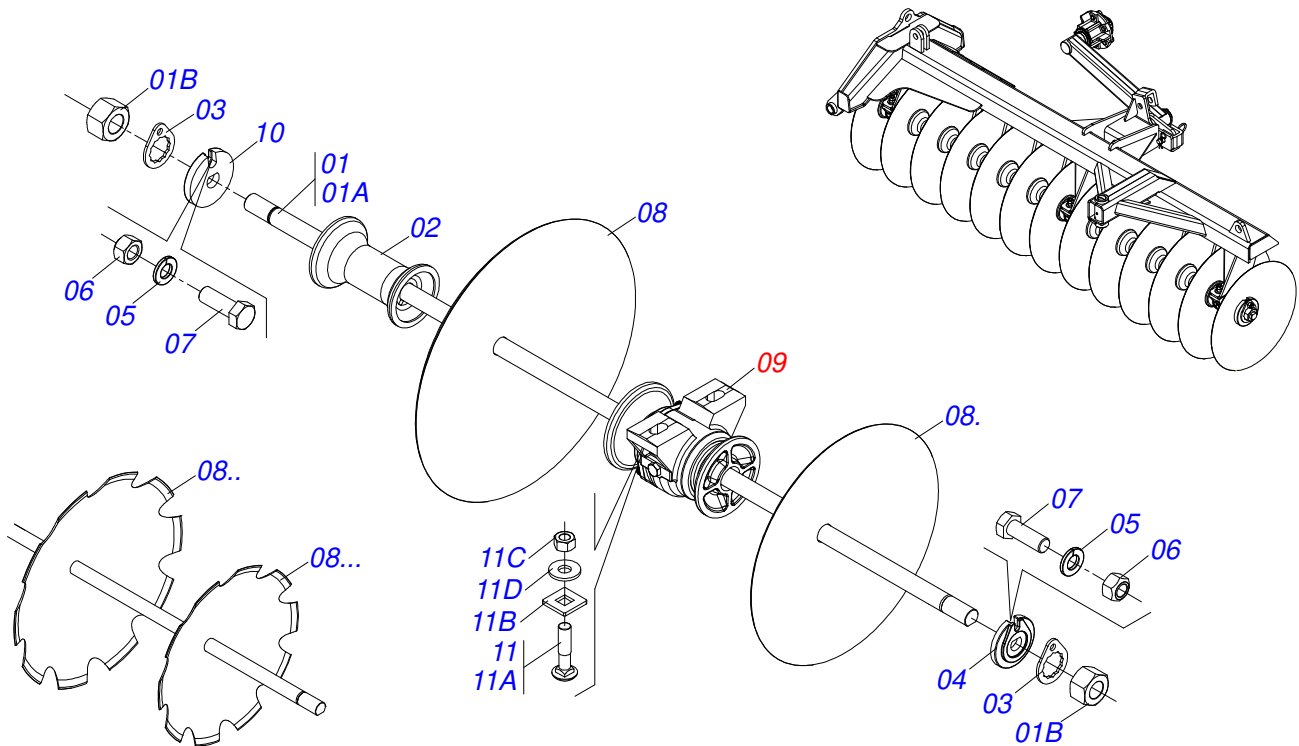

Item	Código	Descrição	Ver Pág.	QT
01	0511054527	EIXO 1.1/2" UNC X 2490 COM PORCAS		01
01A	0531019372	EIXO 1.1/2 6FPP X 2490		01
01B	0501010110	PORCA 1.1/2 NC 6FPP SEXTAVADO 2.3/8 ZN		02
02	0502010627	SEPARADOR 192,5 COM FURO REDONDO 1.1/2		09
03	0501018592	TRAVA PORCA 1.5/8 SEXTAVADA 60,0/60,2		02
04	0502010872	TRAVA EIXO INTERNO 1.1/2		01
05	0503010027	ARRUELA PRESSAO 5/8 ZN 1K01574		02
06	0503010013	PORCA SEXTAVADA 5/8 UNC G.5 ZN		02
07	0503011267	PARAFUSO 5/8 UNC X 1.1/2 C S G.5 ZN		02
08	0601029413	DL 22 X 4,5 C64AF02FR1.9/16		12
08.	0601027299	DL 20 X 4,5 C57AF02FR1.9/16		01
08..	0602029416	DR 22 X 4,5 C64AF02FR1.9/16 10R		12
08...	0602027343	DR 20 X 4,5 C57AF02FR1.9/16 10R		01
09	0501047055	MANCAL AGRICOLA DM OL 192,5 1.1/2" PR	26	03
10	0502010871	TRAVA EIXO EXTERNO 1.1/2		01
11	0501058802	CONJUNTO PECAS IMPLEMENTO 5/8 UNC X 2.3/4 CAPQ		06
11A	0503015154	PARAFUSO 5/8 UNC X 2.3/4 CAPQ G.5 ZN		06
11B	0501010947	TRAVA PARAFUSO 5/8		06
11C	0503010013	PORCA SEXTAVADA 5/8 UNC G.5 ZN		12
11D	0501012140	ARRUELA LISA 16,50 X 40 X 4,00 ZN		06