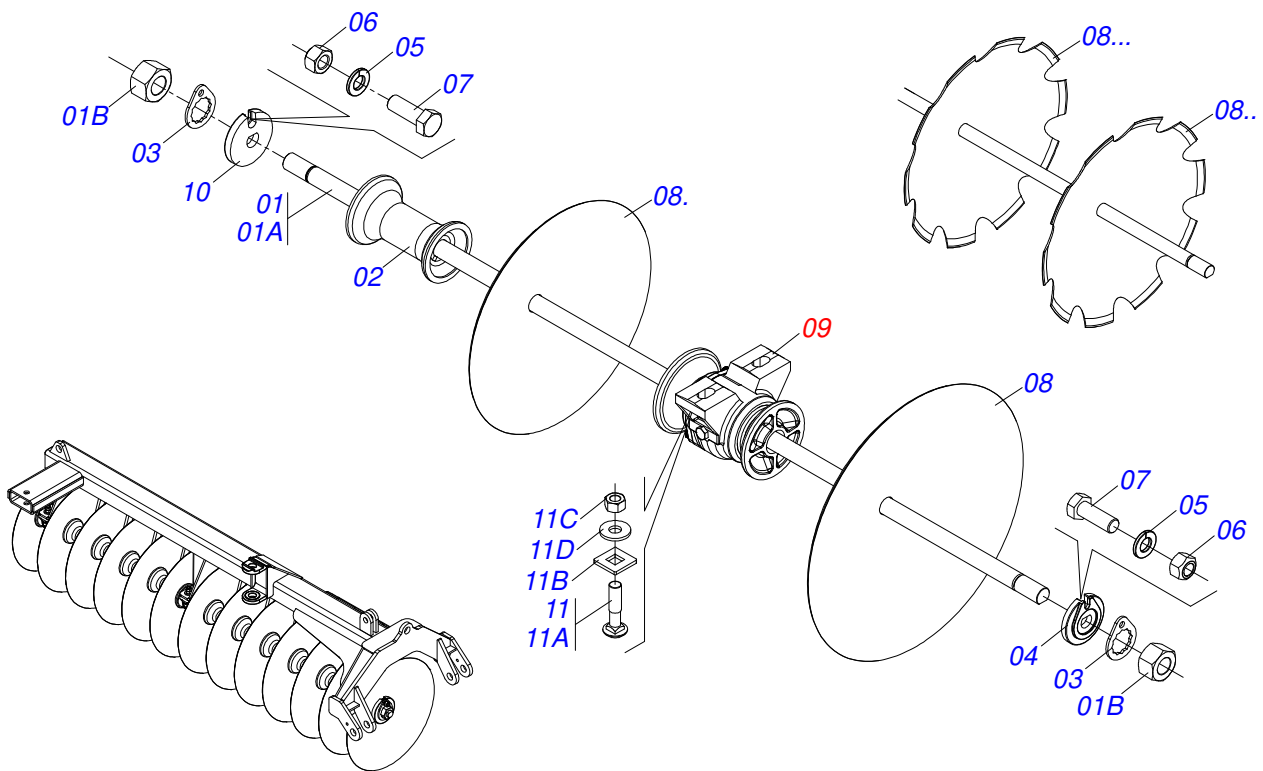

Item	Código	Descrição	Ver Pág.	QT
01	0511054527	EIXO 1.1/2" UNC X 2490 COM PORCAS		01
01A	0531019372	EIXO 1.1/2 6FPP X 2490		01
01B	0501010110	PORCA 1.1/2 NC 6FPP SEXTAVADO 2.3/8 ZN		02
02	0502010627	SEPARADOR 192,5 COM FURO REDONDO 1.1/2		09
03	0501018592	TRAVA PORCA 1.5/8 SEXTAVADA 60,0/60,2		02
04	0502010872	TRAVA EIXO INTERNO 1.1/2		01
05	0503010027	ARRUELA PRESSAO 5/8 ZN 1K01574		02
06	0503010013	PORCA SEXTAVADA 5/8 UNC G.5 ZN		02
07	0503011267	PARAFUSO 5/8 UNC X 1.1/2 C S G.5 ZN		02
08	0601029413	DL 22 X 4,5 C64AF02FR1.9/16		12
08.	0601027299	DL 20 X 4,5 C57AF02FR1.9/16		01
08..	0602029416	DR 22 X 4,5 C64AF02FR1.9/16 10R		12
08...	0602027343	DR 20 X 4,5 C57AF02FR1.9/16 10R		01
09	0501047055	MANCAL AGRICOLA DM OL 192,5 1.1/2" PR	26	03
10	0502010871	TRAVA EIXO EXTERNO 1.1/2		01
11	0501058802	CONJUNTO PECAS IMPLEMENTO 5/8 UNC X 2.3/4 CAPQ		06
11A	0503015154	PARAFUSO 5/8 UNC X 2.3/4 CAPQ G.5 ZN		06
11B	0501010947	TRAVA PARAFUSO 5/8		06
11C	0503010013	PORCA SEXTAVADA 5/8 UNC G.5 ZN		12
11D	0501012140	ARRUELA LISA 16,50 X 40 X 4,00 ZN		06