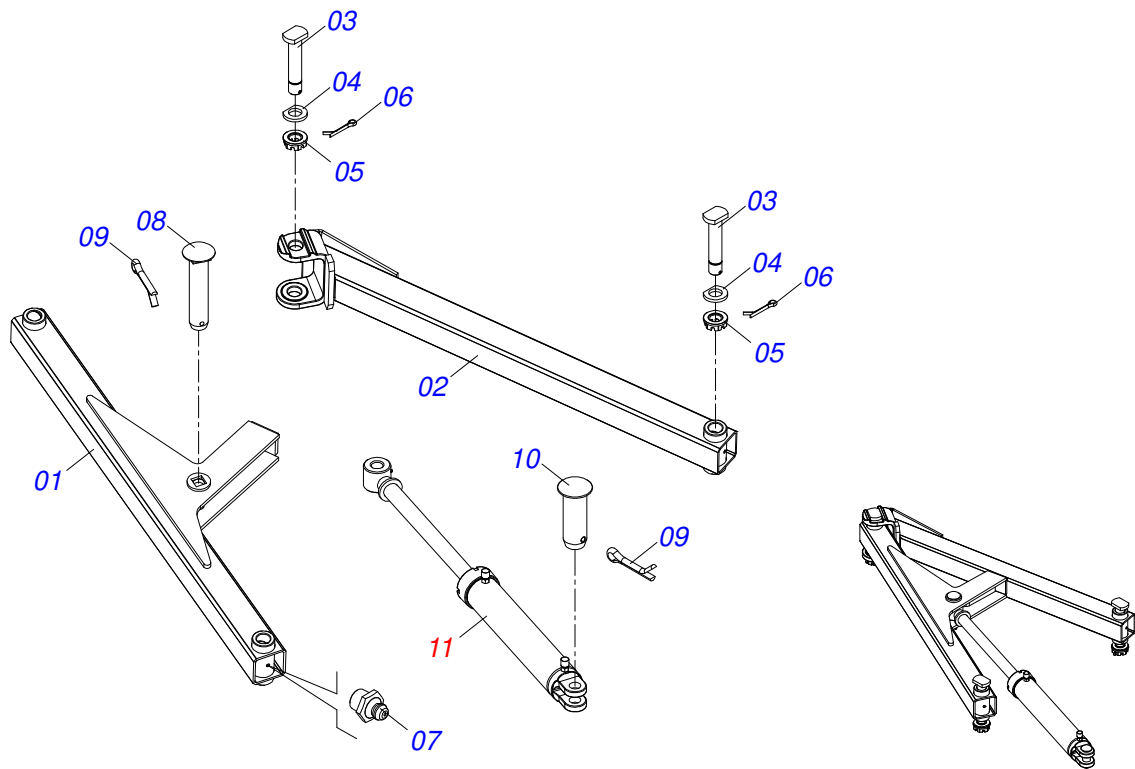

Item	Código	Descrição	Ver Pág.	QT
01	0511064087	BARRA ESTABILIZADORA DIANTEIRA		02
02	0511064088	BARRA ESTABILIZADORA TRASEIRA		02
03	0531019497	EIXO ARTICULADO 38,10 X 235		06
04	0501012916	ARRUELA LISA 38,50 X 66 X 4,75 ZN		06
05	0501011301	PORCA CASTELO 1.1/2 UNC 6 FPP SEXTAVADA 2.5/16 ZN		06
06	0503010010	CONTRAPINO 1/4 X 2.1/2		06
07	0503010002	GRAXEIRA 1800		03
08	0521013077	PINO ARTICULADO 31,75 X 150 CAPQ GN ZN		02
09	0503010523	CONTRAPINO 1/4 X 2 1G13201		04
10	0521012538	EIXO JUNCAO 31,75 X 90 FURO 75 ZN		02
11	0511058461	CILINDRO HIDRAULICO 50,80X85,72X800X402	28	02