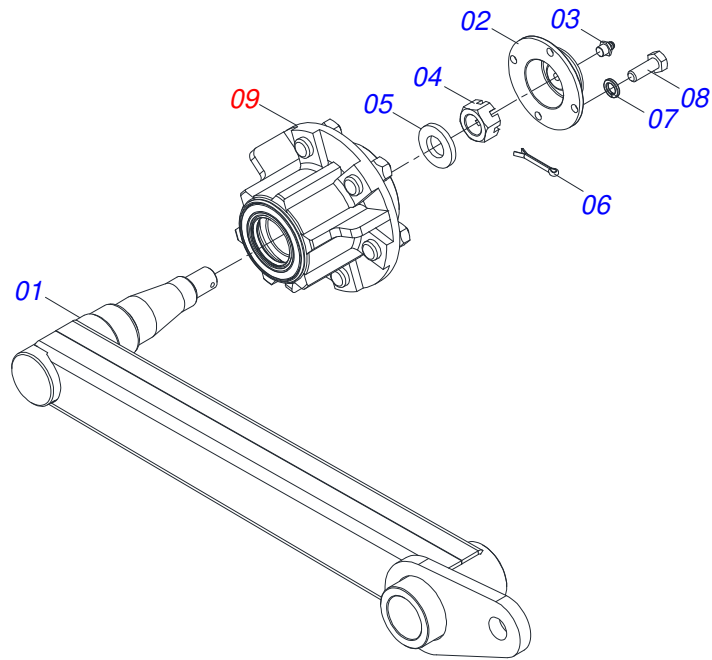

Item	Código	Descrição	Ver Pág.	QT
01	0521061622	SUPORTE RODADO		01
02	0502020591	TAMPA PROTETORA		01
03	0503010002	GRAXEIRA 1800		01
04	0503030009	PORCA CASTELO 1 UNS 14 FPP X 22 ZN		01
05	0501016545	ARRUELA LISA 26 X 50 X 6,30 ZN		01
06	0503010018	CONTRAPINO 5/32 X 1.1/2		01
07	0503011444	ARRUELA PRESSAO 5/16 SA		04
08	0503010358	PARAFUSO 5/16 UNC X 7/8 C S G.5 ZN		04
09	0501051142	CAIXA RODADO COM ROLAMENTO	7	01