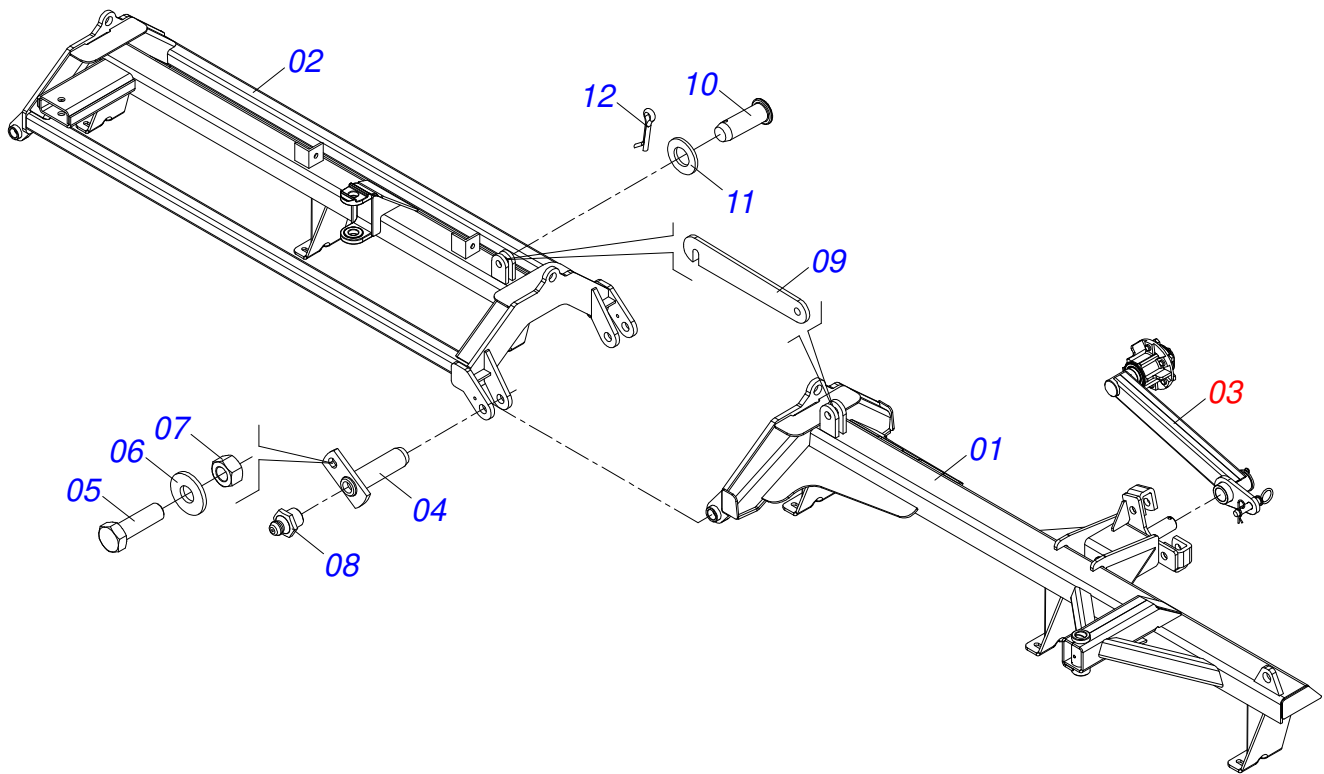

Item	Código	Descrição	Ver Pág.	QT
01	0521067664	CHASSI TRAS ESQ GDFM/E 104		01
02	0521067665	CHASSI TRASEIRO INTERNO ESQUERDO		01
03	0521050970	RODADO COMPLETO	5	01
04	0501063751	EIXO ARTICULAÇÃO COM TRAVA 37,2X140 PARA GRAXEIRA		02
05	0501010100	PARAFUSO 5/8 UNC X 2 CS G.5 ZN		02
06	0501012140	ARRUELA LISA 16,50 X 40 X 4,00 ZN		02
07	0503010013	PORCA SEXTAVADA 5/8 UNC G.5 ZN		02
08	0503010002	GRAXEIRA 1800		03
09	0501018941	TRAVA PARA TRANSPORTE		01
10	0521010592	EIXO JUNCAO 27,80 X 80		02
11	0511017480	ARRUELA LISA 29 X 54 X 4,75 ZN		02
12	0503010571	CONTRAPINO 1/4 X 1.1/2		02