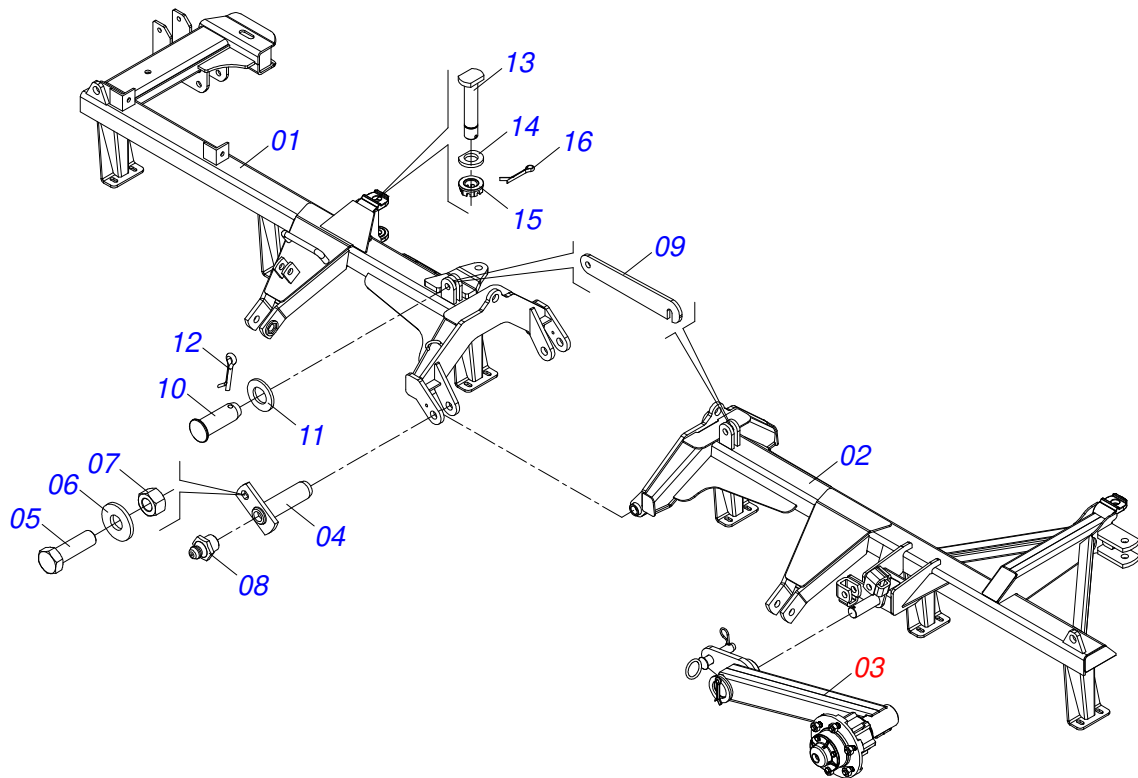

Item	Código	Descrição	Ver Pág.	QT
01	0521067653	CHASSI DIANTEIRO DIREITO		01
02	0521067669	CHASSI DIANTEIRO ESQUERDO		01
03	0521050970	RODADO COMPLETO	5	01
04	0501063751	EIXO ARTICULAÇÃO COM TRAVA 37,2X140 PARA GRAXEIRA		02
05	0501010100	PARAFUSO 5/8 UNC X 2 CS G.5 ZN		02
06	0501012140	ARRUELA LISA 16,50 X 40 X 4,00 ZN		02
07	0503010013	PORCA SEXTAVADA 5/8 UNC G.5 ZN		02
08	0503010002	GRAXEIRA 1800		02
09	0501018941	TRAVA PARA TRANSPORTE		01
10	0521010592	EIXO JUNCAO 27,80 X 80		02
11	0511017480	ARRUELA LISA 29 X 54 X 4,75 ZN		02
12	0503010571	CONTRAPINO 1/4 X 1.1/2		02
13	0531019497	EIXO ARTICULADO 38,10 X 235		01
14	0501012916	ARRUELA LISA 38,50 X 66 X 4,75 ZN		01
15	0501011301	PORCA CASTELO 1.1/2 UNC 6 FPP SEXTAVADA 2.5/16 ZN		01
16	0503010010	CONTRAPINO 1/4 X 2.1/2		01