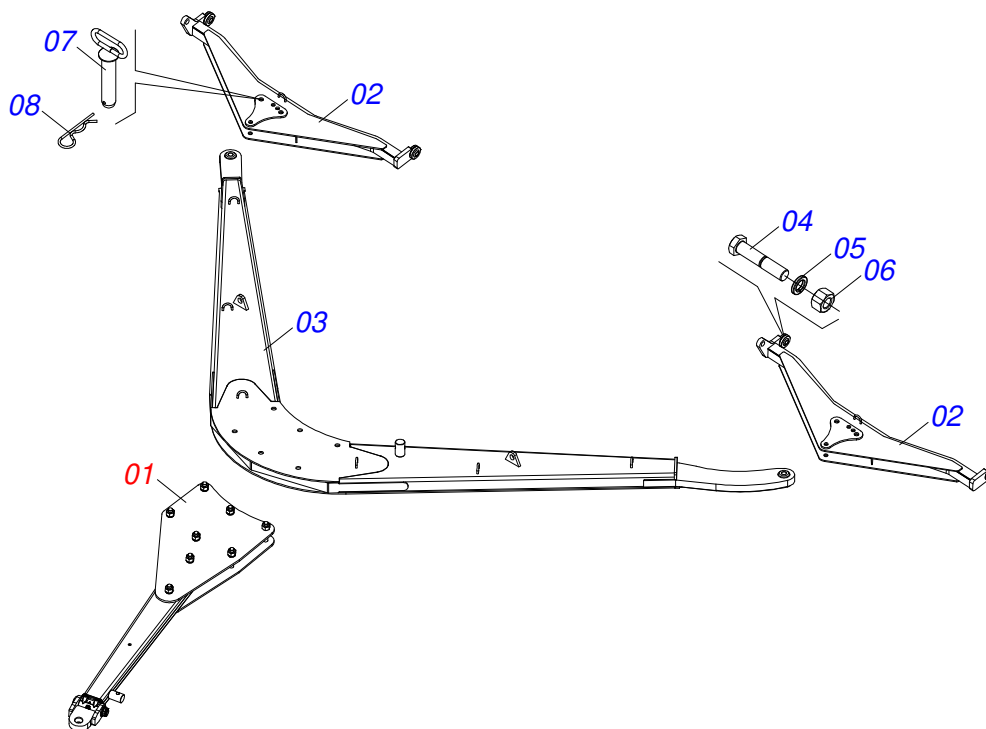

Item	Código	Descrição	Ver Pág.	QT
01	0521046114	BARRA TRACAO COMPLETO	11	01
02	0521065186	BARRA ENGATE		02
03	0521067662	CABECALHO		01
04	0501010426	PARAFUSO 1.1/4 UNC X 6 C S 8.8 ZN		04
05	0503010070	ARRUELA PRESSAO 1.1/4		04
06	0501010087	PORCA 1.1/4 UNC SEXTAVADA 2 ZN		04
07	0511062895	EIXO JUNCAO 31,75X150 COM PUXADOR		02
08	0503030012	CUPILHA 4 X 88		02