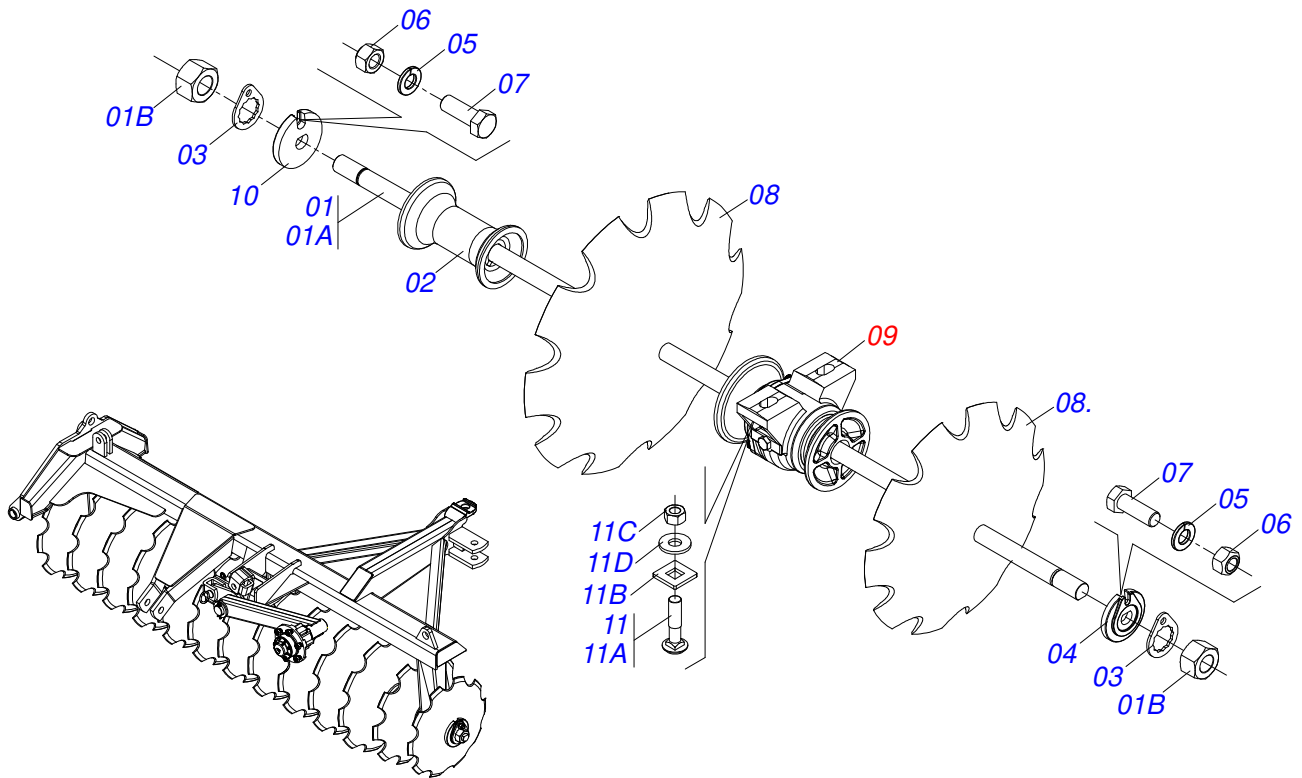

Item	Código	Descrição	Ver Pág.	QT
01	0511054527	EIXO 1.1/2" UNC X 2490 COM PORCAS		01
01A	0531019372	EIXO 1.1/2 6FPP X 2490		01
01B	0501010110	PORCA 1.1/2 NC 6FPP SEXTAVADO 2.3/8 ZN		02
02	0502010627	SEPARADOR 192,5 COM FURO REDONDO 1.1/2		09
03	0501018592	TRAVA PORCA 1.5/8 SEXTAVADA 60,0/60,2		02
04	0502010871	TRAVA EIXO EXTERNO 1.1/2		01
05	0503010027	ARRUELA PRESSAO 5/8 ZN 1K01574		02
06	0503010013	PORCA SEXTAVADA 5/8 UNC G.5 ZN		02
07	0503011267	PARAFUSO 5/8 UNC X 1.1/2 C S G.5 ZN		02
08	0602029416	DR 22 X 4,5 C64AF02FR1.9/16 10R		12
08.	0602025263	DR18X4,5 C45AF02FR1.9/16 9R TATU		01
09	0501047055	MANCAL AGRICOLA DM OL 192,5 1.1/2" PR	26	03
10	0502010872	TRAVA EIXO INTERNO 1.1/2		01
11	0501058802	CONJUNTO PECAS IMPLEMENTO 5/8 UNC X 2.3/4 CAPQ		06
11A	0503015154	PARAFUSO 5/8 UNC X 2.3/4 CAPQ G.5 ZN		06
11B	0501010947	TRAVA PARAFUSO 5/8		06
11C	0503010013	PORCA SEXTAVADA 5/8 UNC G.5 ZN		12
11D	0501012140	ARRUELA LISA 16,50 X 40 X 4,00 ZN		06