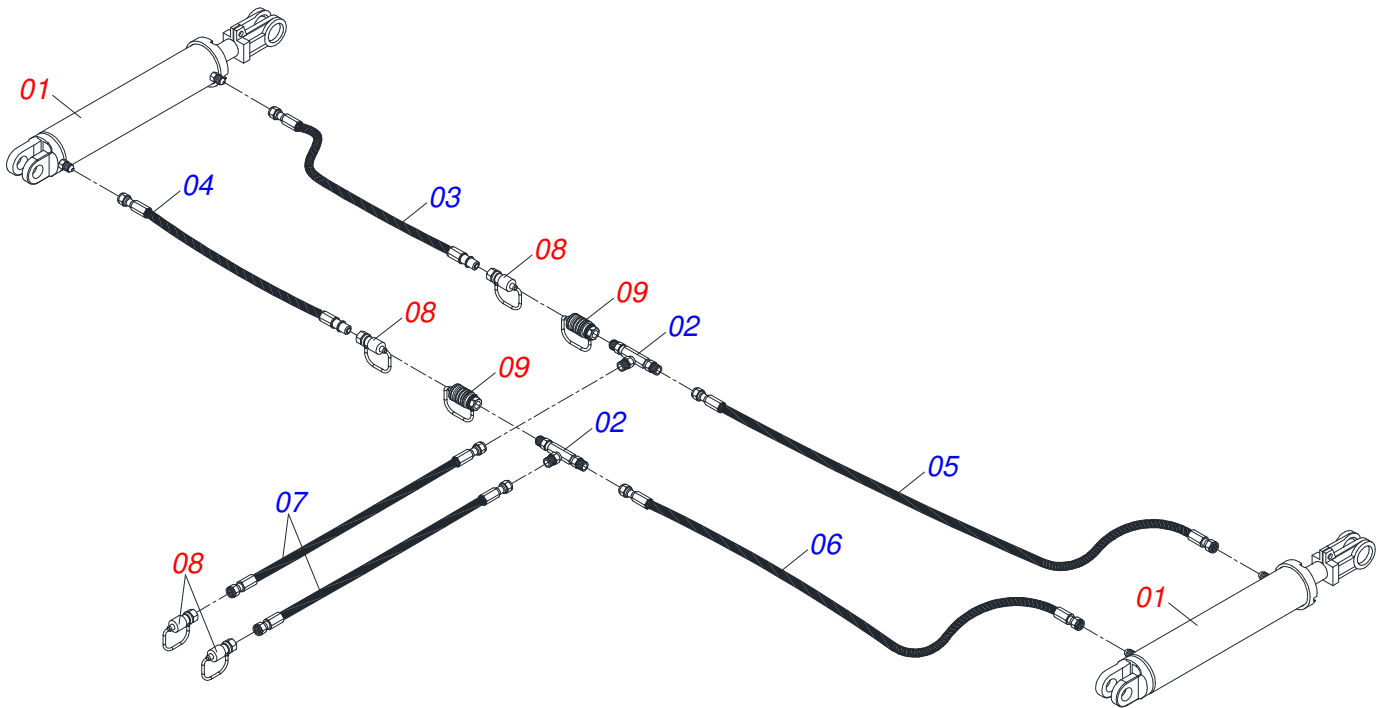

Item	Código	Descrição	Ver Pág.	QT
01	0511058461	CILINDRO HIDRAULICO 50,80X85,72X800X402	28	02
02	0511062886	CONEXAO T 3/4 JIC X 1/2 NPT		02
03	0501080719	MANGUEIRA 3/8 X 5300 TR-TM		01
04	0501081363	MANGUEIRA 3/8 X 4900 TR-TM		01
05	0501080341	MANGUEIRA 3/8 X 5400 TR-TR		01
06	0501080835	MANGUEIRA 3/8 X 4700 TR-TR		01
07	0501080509	MANGUEIRA 3/8 X 3800 TR-TM		02
08	0501053834	MACHO ENGATE RAPIDO 1/2 NPT	29	04
09	0501053835	FEMEA ENGATE RAPIDO AGRICOLA 1/2 NPT COM TAMPA	30	02