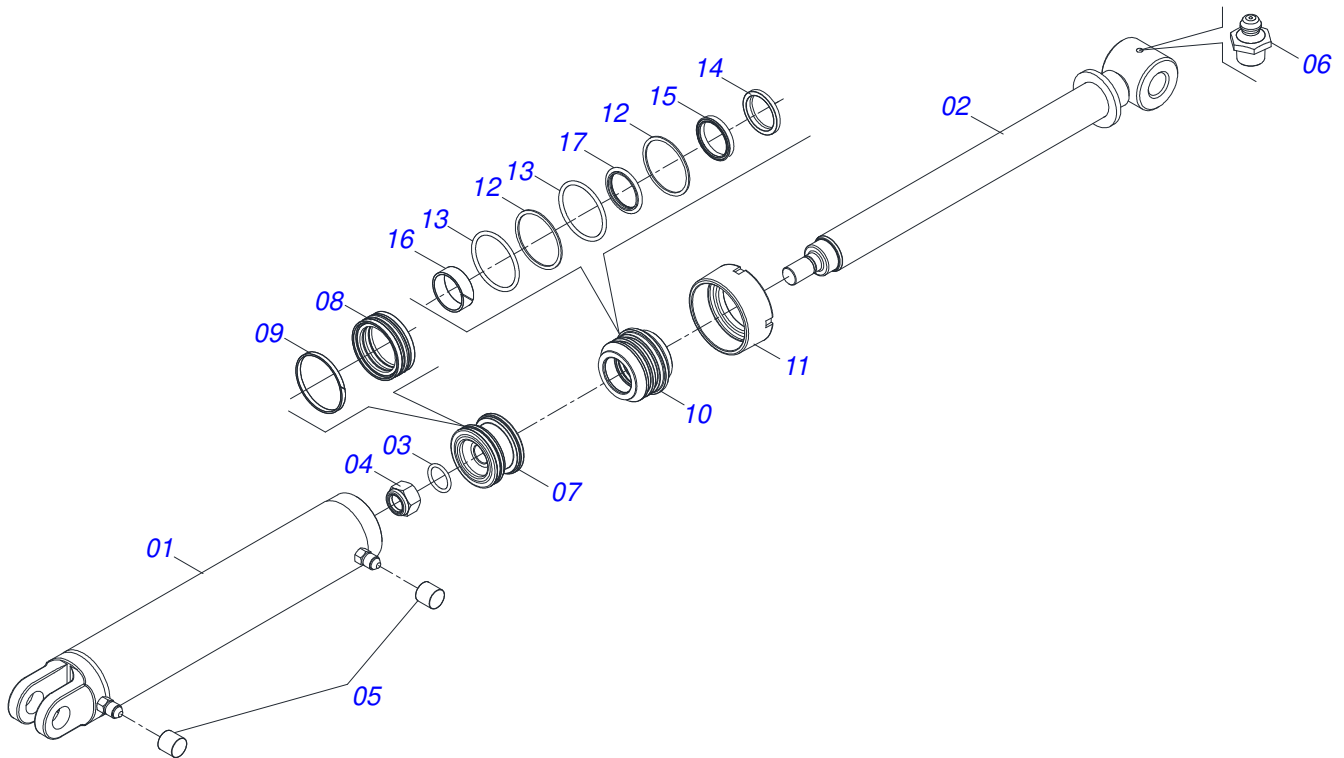

Item	Código	Descrição	Ver Pág.	QT
01	0511054527	EIXO 1.1/2" UNC X 2490 COM PORCAS		01
01A	0531019372	EIXO 1.1/2 6FPP X 2490		01
01B	0501010110	PORCA 1.1/2 NC 6FPP SEXTAVADO 2.3/8 ZN		02
02	0502010627	SEPARADOR 192,5 COM FURO REDONDO 1.1/2		09
03	0501018592	TRAVA PORCA 1.5/8 SEXTAVADA 60,0/60,2		02
04	0502010872	TRAVA EIXO INTERNO 1.1/2		01
05	0503010027	ARRUELA PRESSAO 5/8 ZN 1K01574		02
06	0503010013	PORCA SEXTAVADA 5/8 UNC G.5 ZN		02
07	0503011267	PARAFUSO 5/8 UNC X 1.1/2 C S G.5 ZN		02
08	0601029413	DL 22 X 4,5 C64AF02FR1.9/16		13
08.	0602029416	DR 22 X 4,5 C64AF02FR1.9/16 10R		13
09	0501047055	MANCAL AGRICOLA DM OL 192,5 1.1/2" PR	26	03
10	0502010871	TRAVA EIXO EXTERNO 1.1/2		01
11	0501058802	CONJUNTO PECAS IMPLEMENTO 5/8 UNC X 2.3/4 CAPQ		06
11A	0503015154	PARAFUSO 5/8 UNC X 2.3/4 CAPQ G.5 ZN		06
11B	0501010947	TRAVA PARAFUSO 5/8		06
11C	0503010013	PORCA SEXTAVADA 5/8 UNC G.5 ZN		12
11D	0501012140	ARRUELA LISA 16,50 X 40 X 4,00 ZN		06

Item	Código	Descrição	Ver Pág.	QT
01	0511058461	CILINDRO HIDRAULICO 50,80X85,72X800X402	28	02
02	0511062886	CONEXAO T 3/4 JIC X 1/2 NPT		02
03	0501080719	MANGUEIRA 3/8 X 5300 TR-TM		01
04	0501081363	MANGUEIRA 3/8 X 4900 TR-TM		01
05	0501080341	MANGUEIRA 3/8 X 5400 TR-TR		01
06	0501080835	MANGUEIRA 3/8 X 4700 TR-TR		01
07	0501080509	MANGUEIRA 3/8 X 3800 TR-TM		02
08	0501053834	MACHO ENGATE RAPIDO 1/2 NPT	29	04
09	0501053835	FEMEA ENGATE RAPIDO AGRICOLA 1/2 NPT COM TAMPA	30	02