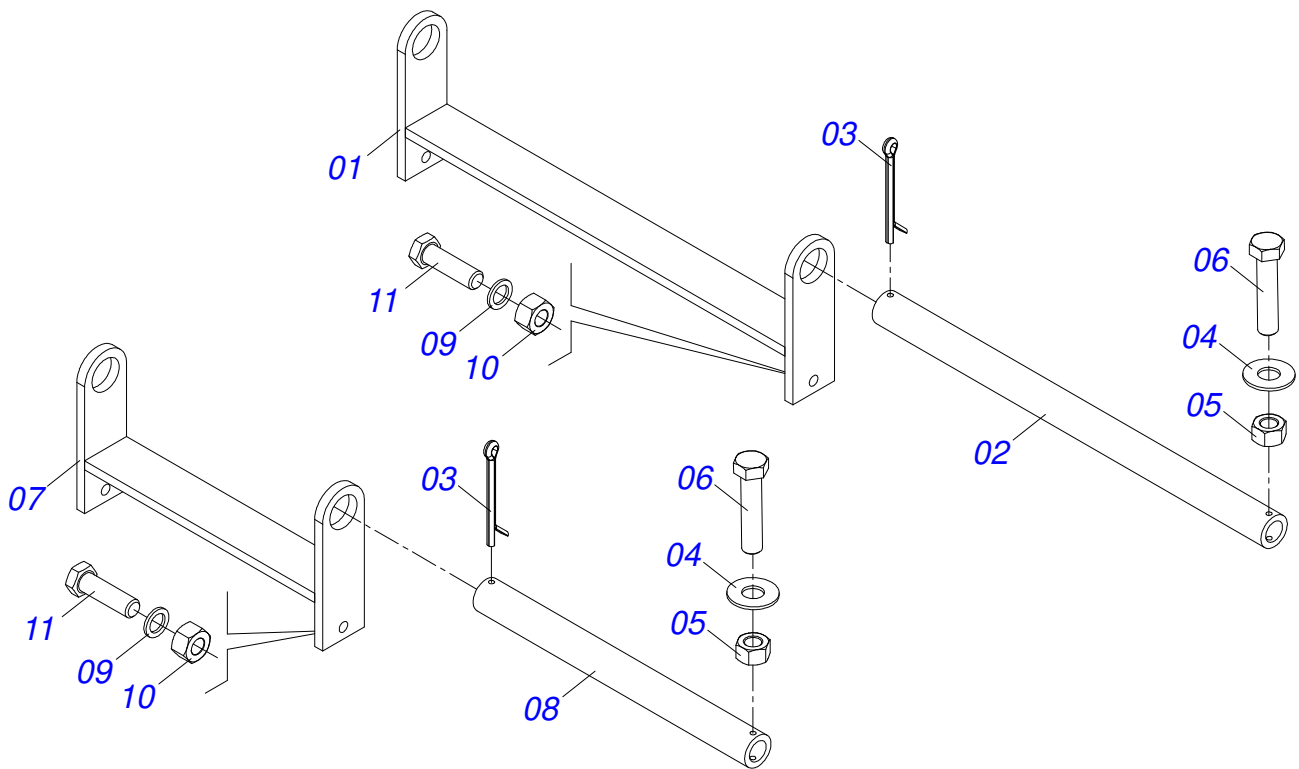

CONJUNTO PARA TRANSPORTE LONGITUDINAL

Item	Código	Descrição	Ver Pág.	QT
001	0521067642	SUORTE TRANSPORTE CABECALHO 830		01
002	0581013898	EIXO FIXADOR TRANSPORTE		01
003	0503010074	CONTRAPINO 3/8 X 4		02
004	0501013518	ARRUELA LISA 10,50 X 24 X 1,50 ZN		02
005	0503010026	PORCA SEXTAVADA 3/8 UNC G.5 ZN		02
006	0503010765	PARAFUSO 3/8 UNC X 3 CS G.5 ZN		02
007	0521067645	SUORTE TRANSPORTE CABECALHO 550		01
008	0581013895	EIXO FIXACAO TRANSPORTE 650		01
009	0501017066	ARRUELA LISA 20 X 30 X 3,00 ZN		02
010	0503010014	PORCA SEXTAVADA 3/4 UNC (PESADA) G.5 ZN		02
011	0501010125	PARAFUSO 3/4 UNC X 2.1/2 C S G.5 ZN		02