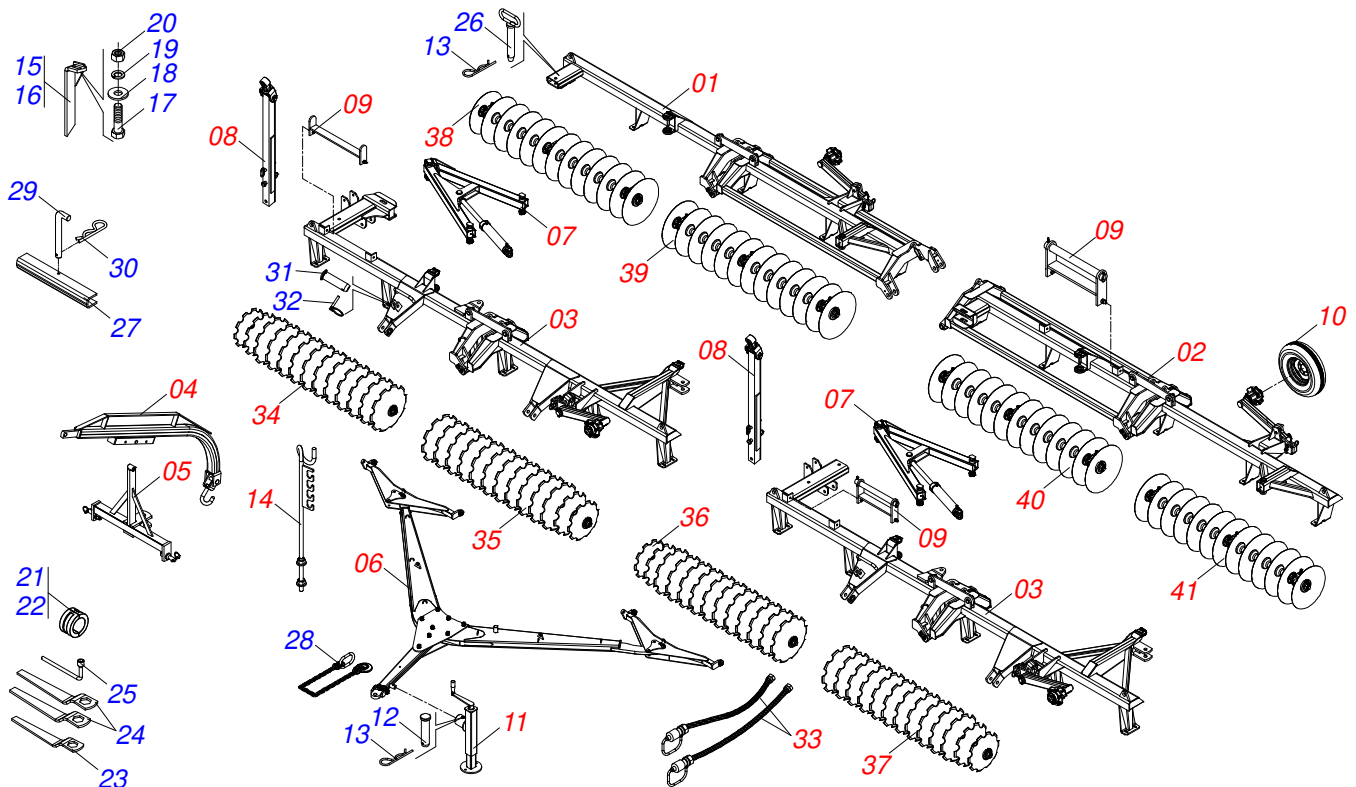

Item	Código	Descrição	Ver Pág.	QT
01	0521047335	CHASSI TRAS DIR COMPL GDFM/E 104 S-0816	2	01
02	0521047336	CHASSI TRAS ESQ COMPL GDFM/E 104 S-0816	3	01
03	0521047337	CHASSI DIANT DIR/ESQ COMPL GDFM/E 104 S-0816	4	02
04	0521042072	CHASSI GAT COMPLETO	8	01
05	0501053527	CABEÇALHO COM ORELHA ENGATE	9	01
06	0909093510	CONJUNTO DE TRAÇÃO	10	01
07	0909093511	CONJUNTO DE ABERTURA	12	01
08	0521050969	BARRA TRACAO 1400 COMPLETA	13	01
09	0521051010	CONJUNTO PARA TRANSPORTE LONGITUDINAL	14	01
10	0503060091	RODA COM PNEU 7,50 X 16-10L COMPLETO	15	04
11	0511048088	MACACO COMPLETO	16	01
12	0561014251	EIXO JUNCAO 22,30 X 28,58 X 80		01
13	0503030012	CUPILHA 4 X 88		01
14	0501040257	SUPORTE MANGUEIRA 3/4 X 975 COMPLETO	17	01
15	0501063962	LIMPADOR TRASEIRO		38
16	0501063963	LIMPADOR DIANTEIRO		39
17	0503011082	PARAFUSO 1/2 UNC X 1.3/4 CSRT G.5 ZN		154
18	0511017302	ARRUELA LISA 13,50 X 32,50 X 3,0 ZN		154
19	0503010019	ARRUELA PRESSAO 1/2 ZN		154
20	0503010060	PORCA SEXTAVADA 1/2 UNC G.5 ZN		154
21	0501047895	TOPADOR 25 PARA CILINDRO 1.3/4 2 2.1/8		12
22	0501047885	TOPADOR 30 PARA CILINDRO 1.3/4 2 2.1/8		08
23	0511018451	CHAVE UNIVERSAL 5/8 X 3/4 X 1		01
24	0501011432	CHAVE 1.1/2 E 1.5/8 CABO CHATO		02
25	0501068273	CHAVE 5/8 CABO CILINDRO		01
26	0501075403	PINO ENGATE SAD 25500 4731549		02
27	0561018173	TRAVA PARA TRANSPORTE 510		02
28	0503013150	CORRENTE SEGURANCA 1300 X 3/8 COM GANCHO ARGOLA		01
29	0541016844	FIXADOR TRAVA TRANSPORTE		02