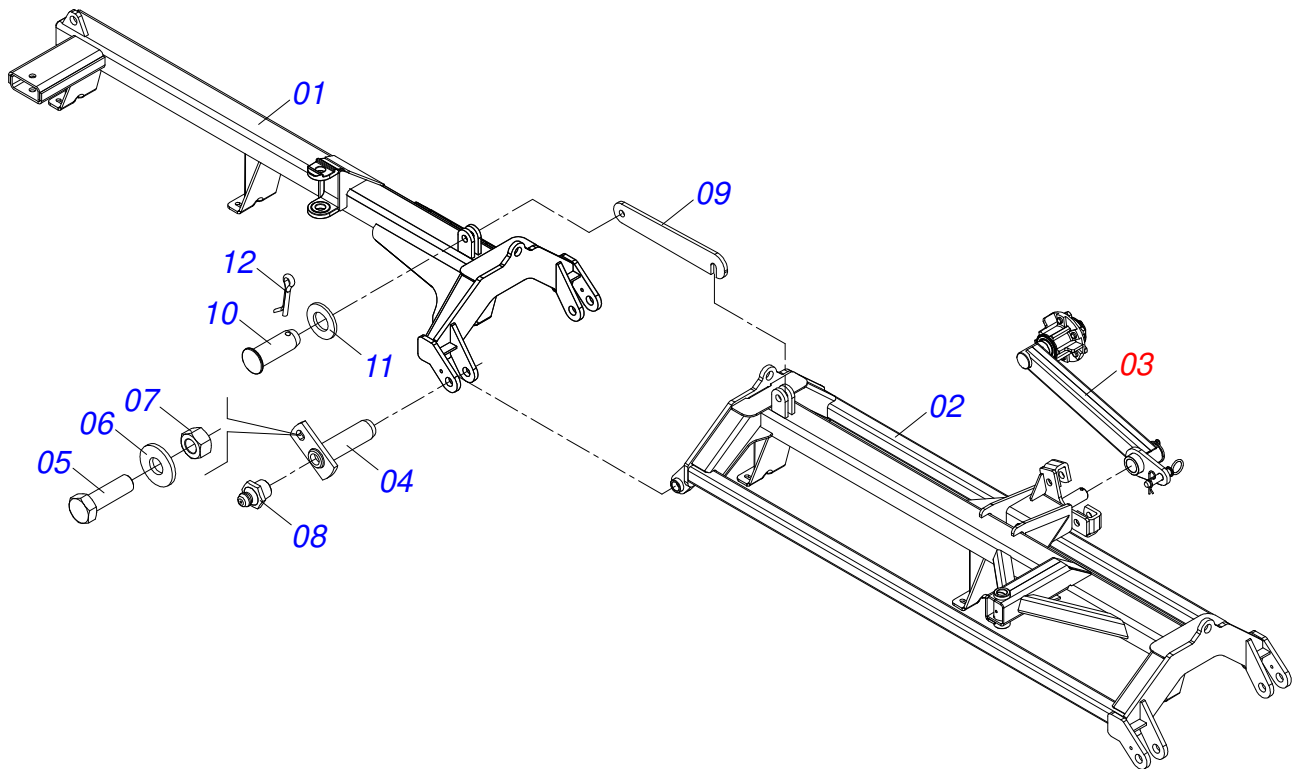

<b>Item</b>	<b>Código</b>	<b>Descrição</b>	<b>Ver Pág.</b>	<b>QT</b>
30	0503030168	CUPILHA 3 X 50		02
31	0501019002	EIXO JUNCAO 27,80 X 95		02
32	0503030085	PINO TRAVA 5,7 X 40		02
33	0909093489	CIRCUITO HIDRÁULICO	27	01
34	0909093512	SEÇÃO DIANTEIRA LATERAL DIREITA	18	01
35	0909093513	SEÇÃO DIANTEIRA CENTRAL DIREITA	19	01
36	0909093514	SEÇÃO DIANTEIRA CENTRAL ESQUERDA	20	01
37	0909093515	SEÇÃO DIANTEIRA LATERAL ESQUERDA	21	01
38	0909093516	SEÇÃO TRASEIRA LATERAL DIREITA	22	01
39	0909093517	SEÇÃO TRASEIRA CENTRAL DIREITA	23	01
40	0909093518	SEÇÃO TRASEIRA CENTRAL ESQUERDA	24	01
41	0909093519	SEÇÃO TRASEIRA LATERAL ESQUERDA	25	01