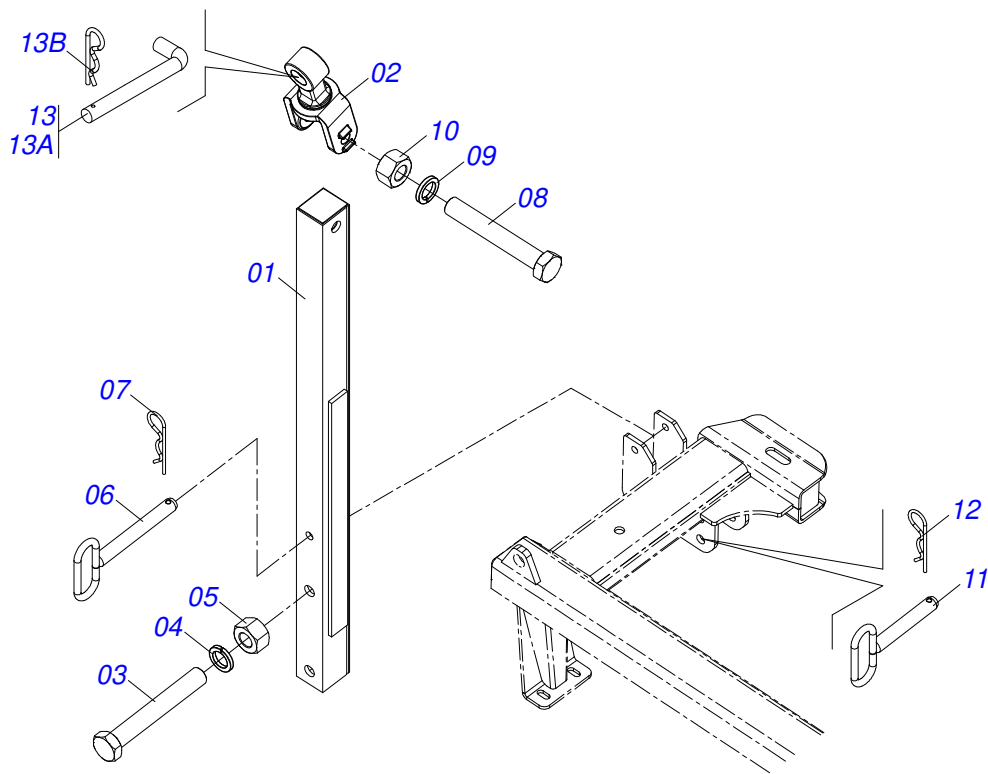

Item	Código	Descrição	Ver Pág.	QT
001	0501060188	BARRA DE TRAÇÃO 1400		01
002	0521061775	ENGATE AO TRATOR		01
003	0501010334	PARAFUSO 1 UNC X 7 C S G.5 ZN		01
004	0503010012	ARRUELA PRESSAO 1 ZN 1K01602		01
005	0501010059	PORCA SEXTAVADA 1 UNC (PESADA) G.5 ZN		01
006	0521064088	EIXO TRAVA 19,05X140 COM PUXADOR		01
007	0503030012	CUPILHA 4 X 88		01
008	0501010334	PARAFUSO 1 UNC X 7 C S G.5 ZN		01
009	0503010012	ARRUELA PRESSAO 1 ZN 1K01602		01
010	0501010059	PORCA SEXTAVADA 1 UNC (PESADA) G.5 ZN		01
011	0521067644	EIXO JUNCAO 25,40 X 140 COM PUXADOR		01
012	0503031035	CUPILHA 6 X 88		01
013	0501040343	PINO ENGATE COMPLETO		01
013A	0521010453	EIXO JUNCAO		01
013B	0503031035	CUPILHA 6 X 88		01