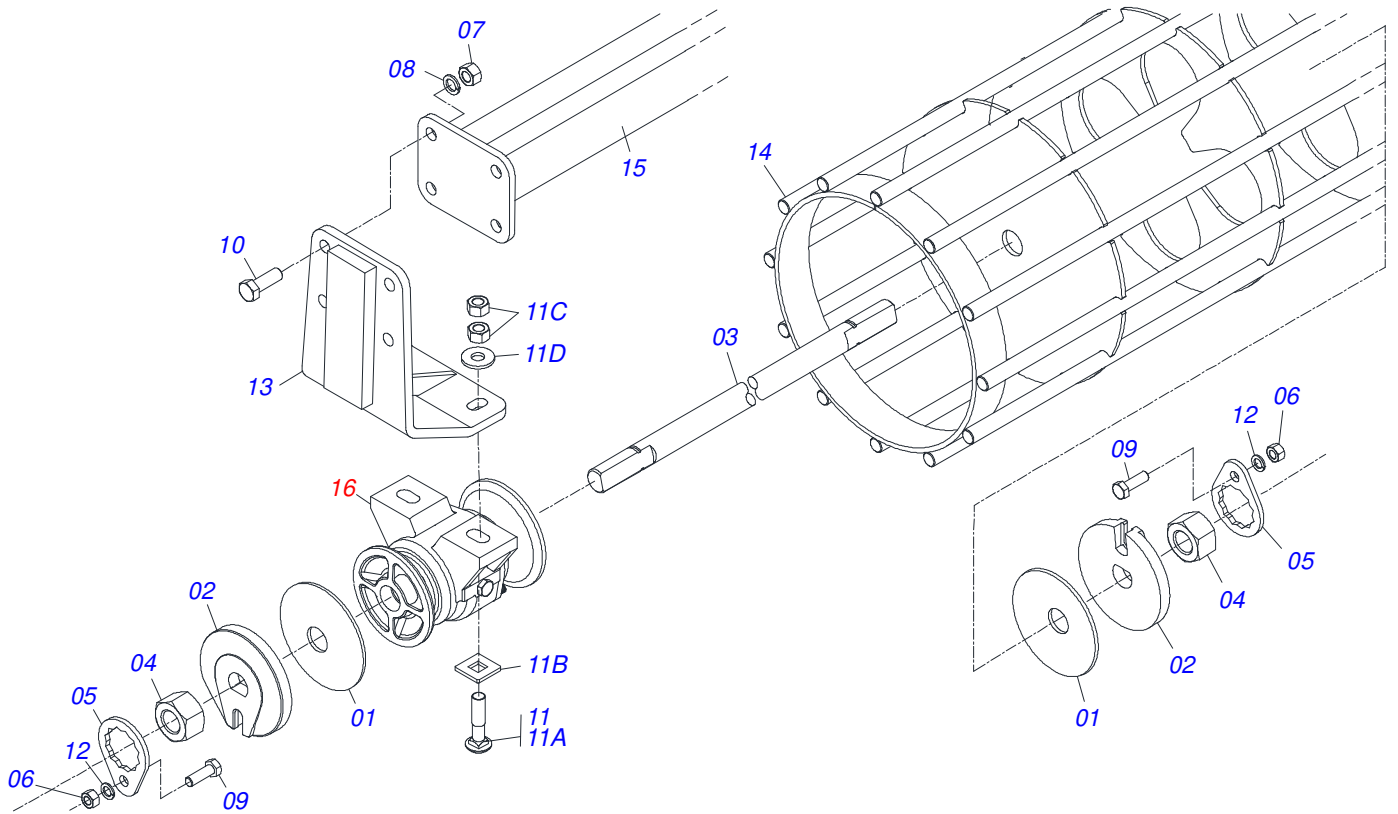

Item	Código	Descrição	Ver Pág.	QT
001	0531018575	ARRUELA CONCAVA 33,50 X 140 X 4,75		02
002	1902010835	TRAVA EIXO EXTERNO 1.1/4 EXTERNA		04
003	0501010752	EIXO 1.1/4 X 500		02
004	0501010087	PORCA 1.1/4 UNC SEXTAVADA 2 ZN		04
005	0501010455	TRAVA PORCA		04
006	0503010060	PORCA SEXTAVADA 1/2 UNC G.5 ZN		04
007	0503010013	PORCA SEXTAVADA 5/8 UNC G.5 ZN		04
008	0503011445	ARRUELA PRESSAO 5/8 SA		04
009	0501010161	PARAFUSO 1/2 UNC X 1.1/4 C S G.2 ZN		04
010	0503010232	PARAFUSO 5/8 UNC X 1.3/4 C S G.5 ZN		04
011	0501058802	CONJUNTO PECAS IMPLEMENTO 5/8 UNC X 2.3/4 CAPQ		04
011A	0503015154	PARAFUSO 5/8 UNC X 2.3/4 CAPQ G.5 ZN		01
011B	0501010947	TRAVA PARAFUSO 5/8		01
011C	0503010013	PORCA SEXTAVADA 5/8 UNC G.5 ZN		02
011D	0501012140	ARRUELA LISA 16,50 X 40 X 4,00 ZN		01
012	0503011440	ARRUELA PRESSAO 1/2 SA		04
013	0521062673	SAPATA MOVEL DE FIXAÇÃO ROLO		01
014	0521065547	ROLO DESTORROADOR 1690		01
015	0521065550	SUPORTE ROLO DESTORROADOR 1730		01
016	0501046922	MANCAL AGRICOLA DM OL 192,5 X 1.1/4 9 IMPLEMENTO		02