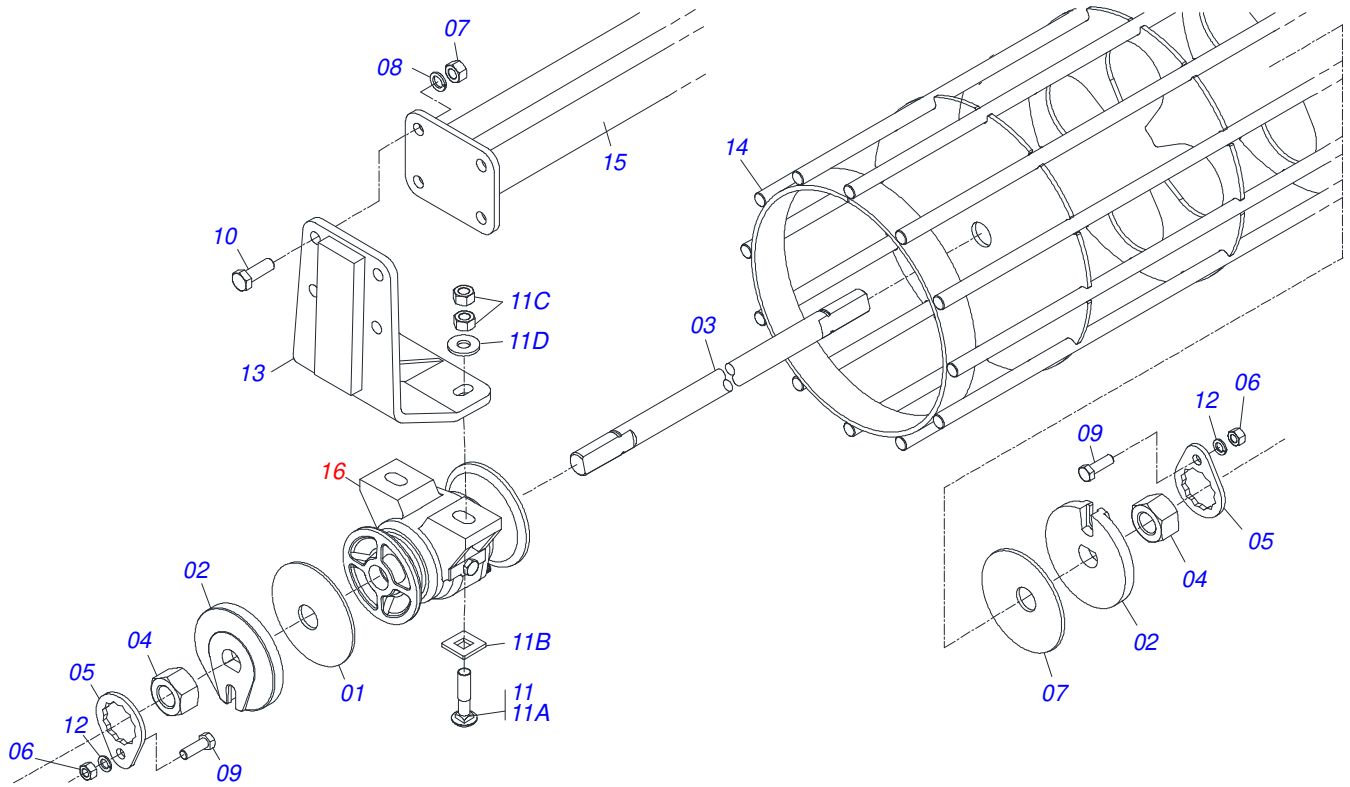

Item	Código	Descrição	Ver Pág.	QT
001	0531018575	ARRUELA CONCAVA 33,50 X 140 X 4,75		02
002	1902010835	TRAVA EIXO EXTERNO 1.1/4 EXTERNA		04
003	0501010752	EIXO 1.1/4 X 500		02
004	0501010087	PORCA 1.1/4 UNC SEXTAVADA 2 ZN		04
005	0501010455	TRAVA PORCA		04
006	0503010060	PORCA SEXTAVADA 1/2 UNC G.5 ZN		04
007	0503010013	PORCA SEXTAVADA 5/8 UNC G.5 ZN		04
008	0503011445	ARRUELA PRESSAO 5/8 SA		04
009	0501010161	PARAFUSO 1/2 UNC X 1.1/4 C S G.2 ZN		04
010	0503010232	PARAFUSO 5/8 UNC X 1.3/4 C S G.5 ZN		04
011	0501058802	CONJUNTO PECAS IMPLEMENTO 5/8 UNC X 2.3/4 CAPQ		04
011A	0503015154	PARAFUSO 5/8 UNC X 2.3/4 CAPQ G.5 ZN		01
011B	0501010947	TRAVA PARAFUSO 5/8		01
011C	0503010013	PORCA SEXTAVADA 5/8 UNC G.5 ZN		02
011D	0501012140	ARRUELA LISA 16,50 X 40 X 4,00 ZN		01
012	0503011440	ARRUELA PRESSAO 1/2 SA		04
013	0521062673	SAPATA MOVEL DE FIXAÇÃO ROLO		01
014	0521065548	ROLO DESTORROADOR 1990		01
015	0521065551	SUPORTE ROLO DESTORROADOR 2030		01
016	0501046922	MANCAL AGRICOLA DM OL 192,5 X 1.1/4 9 IMPLEMENTO		02