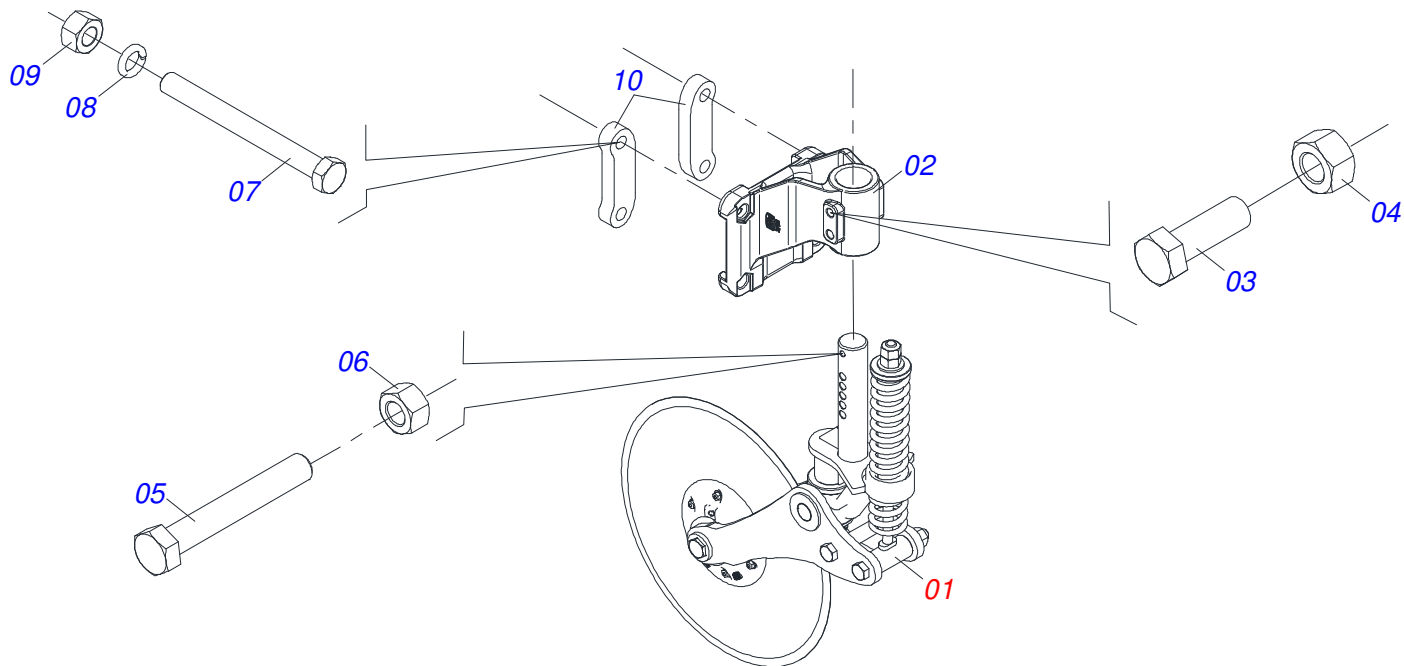

Item	Código	Descrição	Ver Pág.	QT
001	0521050461	DC 20 SEM SUPORTE FIXAÇÃO	12	01
002	0502012796	SUPORTE DE FIXAÇÃO DC		01
003	0503034318	PARAFUSO 5/8 UNC X 2 CSPC G.5 ZN		02
004	0503010013	PORCA SEXTAVADA 5/8 UNC G.5 ZN		02
005	0503011268	PARAFUSO 3/8 UNC X 2.1/2 C S G.5 ZN		01
006	0503010026	PORCA SEXTAVADA 3/8 UNC G.5 ZN		01
007	0503014744	PARAFUSO 3/4 UNF X 7.1/2 C S G.7 ZN		04
008	0503010023	ARRUELA PRESSAO 3/4 ZN		04
009	0503010335	PORCA S. 3/4 UNF (PESADA) G.5 ZN		04
010	0571011609	PLACA FIXAÇÃO DISCO CORTE		02