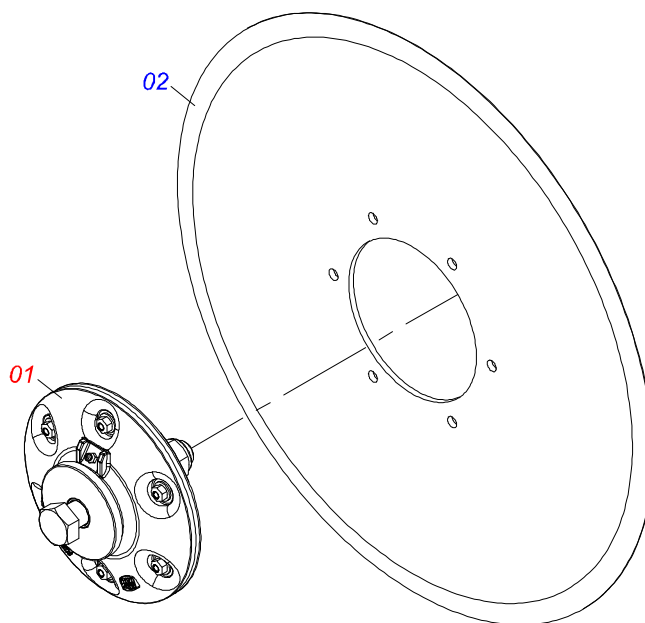

Item	Código	Descrição	Ver Pág.	QT
01	0511056909	CAIXA DISCO CORTE SEM DISCO	14	01
02	0603027851	DPL20X4,5 AFDFR123+6FR D476 TATU		01