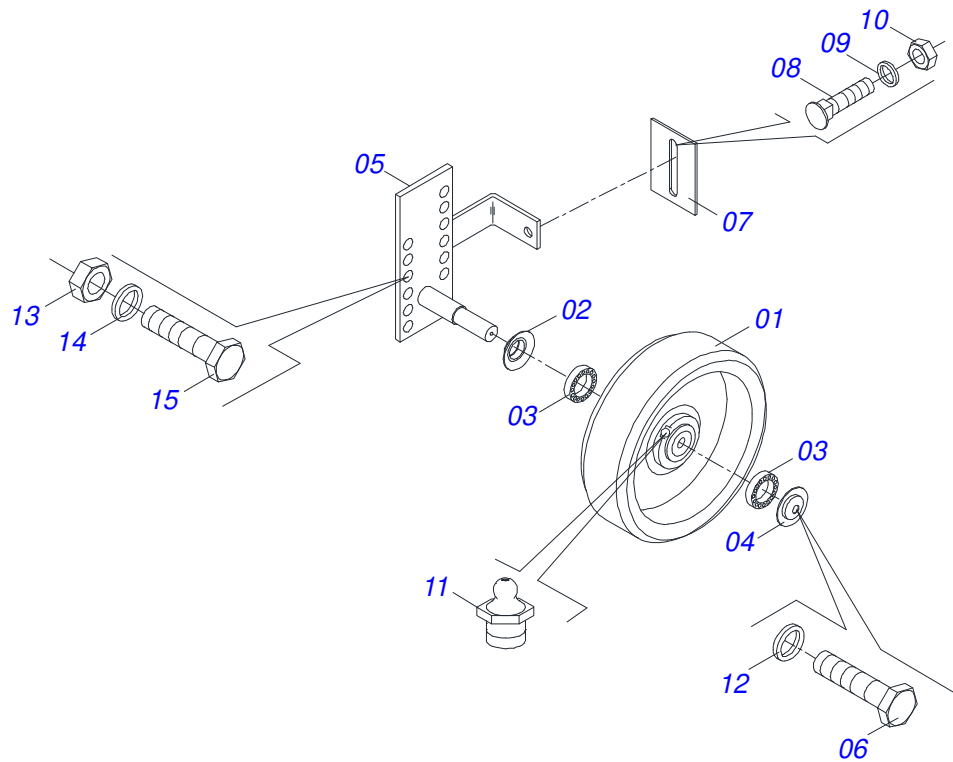

Item	Código	Descrição	Ver Pág.	QT
001	0501063799	RODA		01
002	0501017454	PORTA PO 71 X 35,2 X 2,00		01
003	0503010816	ROLAMENTO 6207 RS1		02
004	0501017455	PORTA PO 71 X 10 X 2,00		01
005	0501063801	SUORTE RODA ESQUERDO		01
006	0503010256	PARAFUSO 3/8 UNC X 3/4 C S G.2 ZN		01
007	0501013138	LIMPADOR		01
008	0501010243	PARAFUSO 1/2 BSW X 1.1/2 CAPQ G.2 ZN		01
009	0503011440	ARRUELA PRESSAO 1/2 SA		01
010	0503012682	PORCA SEXTAVADA BSW 1/2 LEVE 1K02172 ZN		01
011	0503010691	GRAXEIRA 1/4 NF		01
012	0503010023	ARRUELA PRESSAO 3/4 ZN		02
013	0503010014	PORCA SEXTAVADA 3/4 UNC (PESADA) G.5 ZN		02
014	0503011443	ARRUELA PRESSAO 3/8 SA		01
015	0501010500	PARAFUSO 3/4 UNC X 3 CS G.5 ZN		02