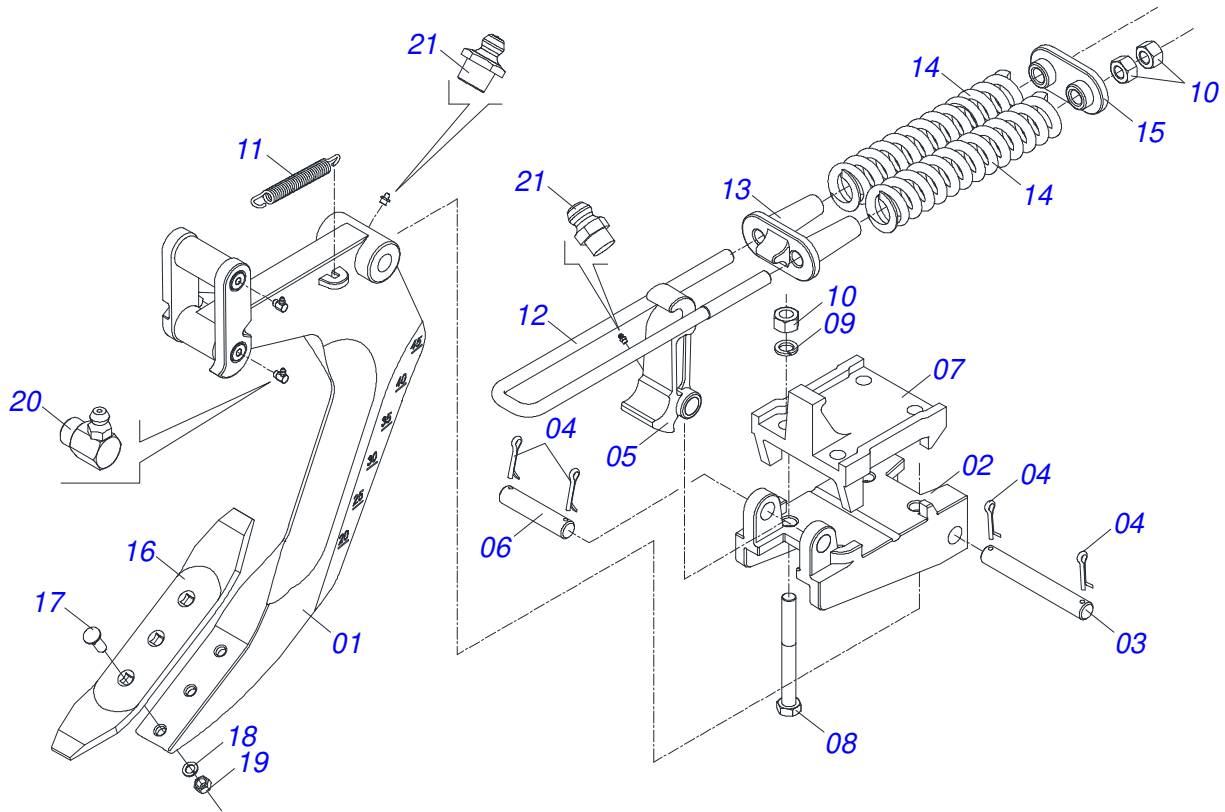

Item	Código	Descrição	Ver Pág.	QT
01	0511061712	BRACO SUBSOLADOR		01
02	0502012692	BASE FIXADORA INFERIOR		01
03	0521017725	EIXO JUNCAO 25,4 X 188		02
04	0503010571	CONTRAPINO 1/4 X 1.1/2		04
05	0502011864	DESARME AST/MATIC E450 S-0300		01
06	0521017724	EIXO JUNCAO 25,4 X 158		01
07	0502012691	BASE SUP FIX AST/MATIC E 450 15/17		01
08	0503012729	PARAF 3/4 UNC X 6.3/4 C S G.7 ZN		04
09	0503011442	ARRUELA PRESSAO 3/4 SA		04
10	0503010014	PORCA SEXTAVADA 3/4 UNC (PESADA) G.5 ZN		08
11	0503031574	MOLA TRAÇÃO 175 X 20 X 3,8		01
12	0521015426	PRENDED R3/4 UNC X 450 AST/MATIC ZN		01
13	0502011860	APOIO INF MOLA AST/MATIC 450 S-0300		01
14	0503031575	MOLA COMPRESSAO		02
15	0502011866	APOIO SUP MOLA AST/MATIC		01
16	0624010005	PICAO SUBSOLADOR 16"X3"X1/2" E019		01
17	0503012956	PARAFUSO 1/2 BSW X 1.1/2 CEPQ G.5 ZN		03
18	0503011440	ARRUELA PRESSAO 1/2 SA		03
19	0503010020	PORCA 1/2 BSW 12FPP ALTA ZN 1K03768		03
20	0503010004	GRAXEIRA 1890 3/8 (1/8 BSP)		01
21	0503010002	GRAXEIRA 1800		02