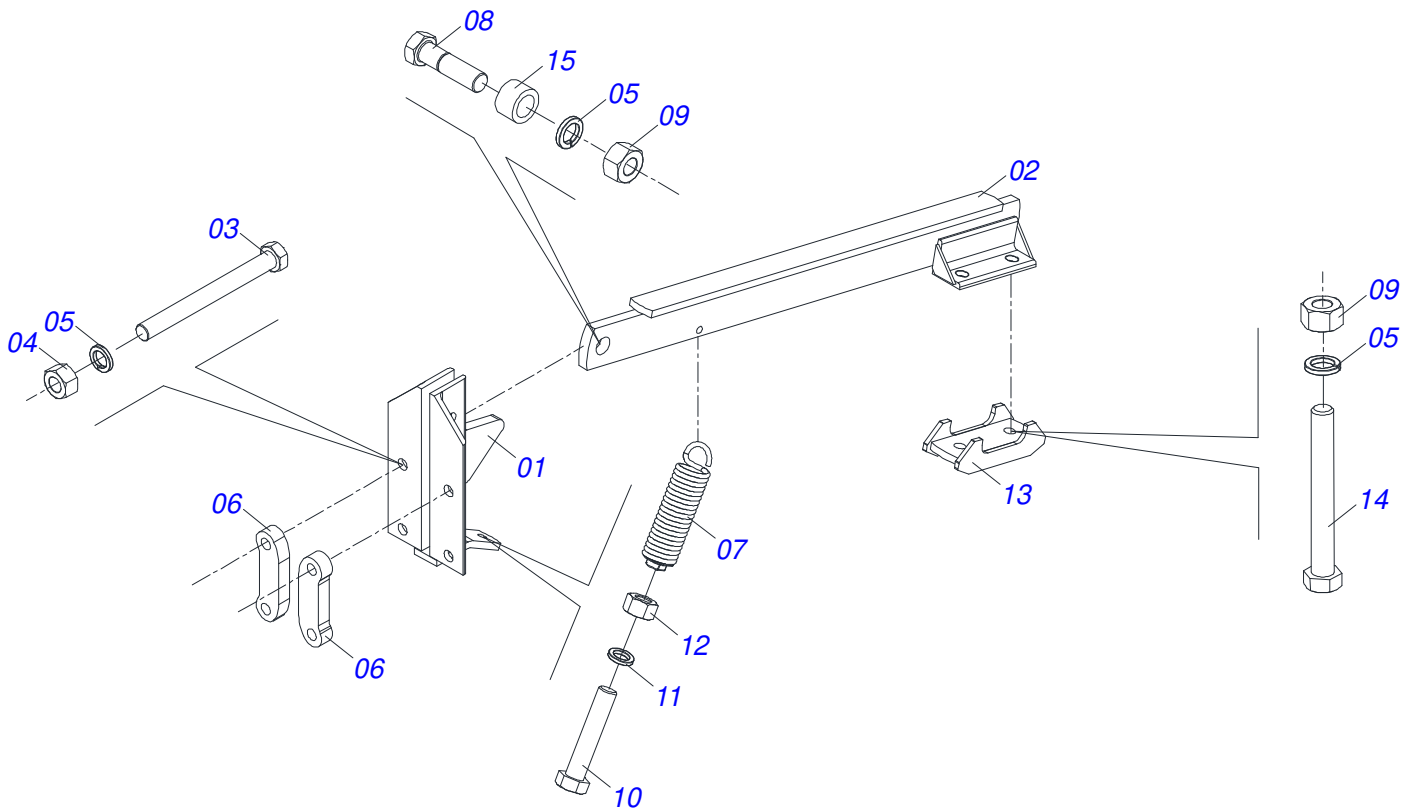

Item	Código	Descrição	Ver Pág.	QT
001	0501068437	SUPORTE FIXADOR BRACO ROLO		01
002	0521067724	BRACO ROLO DESTORROADOR 1020 AST/MATIC 3P		01
003	0503014744	PARAFUSO 3/4 UNF X 7.1/2 C S G.7 ZN		04
004	0503010335	PORCA S. 3/4 UNF (PESADA) G.5 ZN		04
005	0503010023	ARRUELA PRESSAO 3/4 ZN		07
006	0571011609	PLACA FIXAÇÃO DISCO CORTE		02
007	0501053355	MOLA TRACAO COM ENGATE		01
008	0501010827	PARAFUSO 3/4 UNC X 2.3/4 C S G.5 ZN		01
009	0503010014	PORCA SEXTAVADA 3/4 UNC (PESADA) G.5 ZN		03
010	0503011264	PARAFUSO 1/2 UNC X 2.1/2 CSRT G.5 ZN		01
011	0511017302	ARRUELA LISA 13,50 X 32,50 X 3,0 ZN		01
012	0503010060	PORCA SEXTAVADA 1/2 UNC G.5 ZN		01
013	0521067723	FIXD INF ROLO DESTORROADOR AST/MATIC 3P		01
014	0503011198	PARAFUSO 3/4 UNC X 6 CS G.5 ZN		02
015	0511018178	BUCHA 31,50 X 20,64X20		01