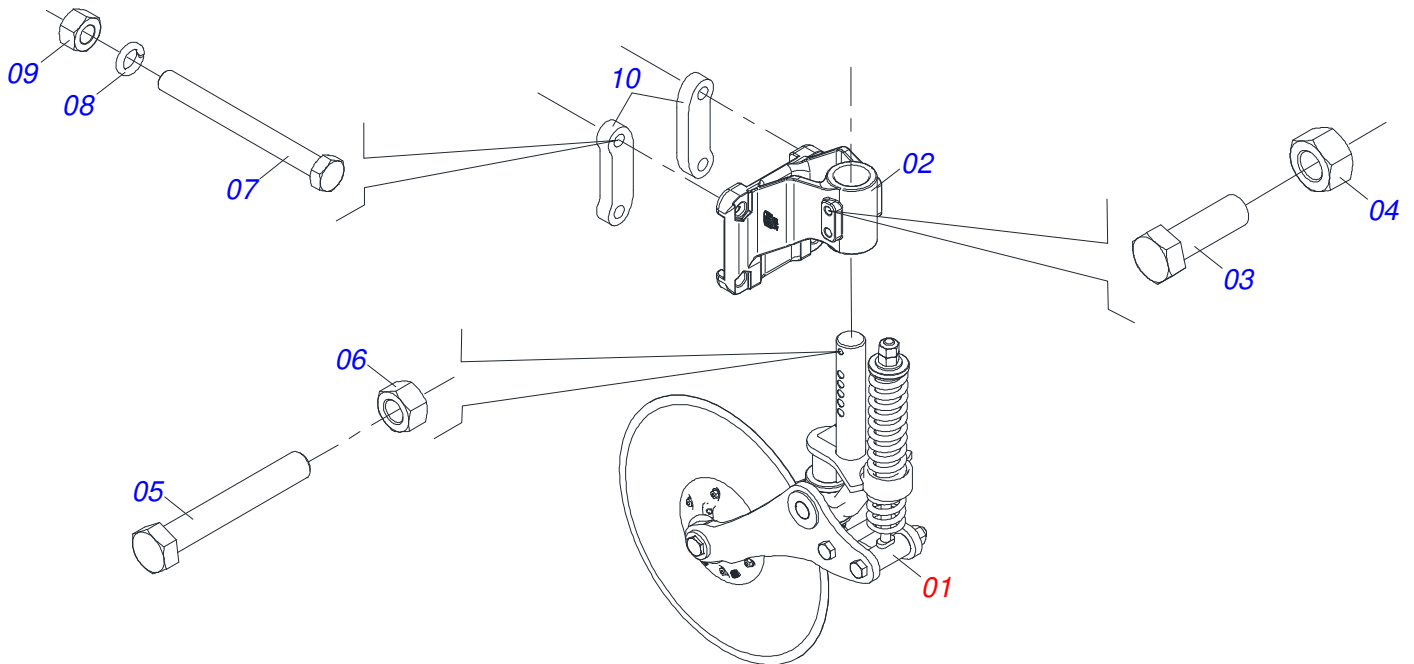

Item	Código	Descrição	Ver Pág.	QT
001	0521050461	DC 20 SEM SUPORTE FIXAÇÃO	12	01
002	0502012796	SUPORTE DE FIXAÇÃO DC		01
003	0503034318	PARAFUSO 5/8 UNC X 2 CSPC G.5 ZN		02
004	0503010013	PORCA SEXTAVADA 5/8 UNC G.5 ZN		02
005	0503011268	PARAFUSO 3/8 UNC X 2.1/2 C S G.5 ZN		01
006	0503010026	PORCA SEXTAVADA 3/8 UNC G.5 ZN		01
007	0503014744	PARAFUSO 3/4 UNF X 7.1/2 C S G.7 ZN		04
008	0503010023	ARRUELA PRESSAO 3/4 ZN		04
009	0503010335	PORCA S. 3/4 UNF (PESADA) G.5 ZN		04
010	0571011609	PLACA FIXAÇÃO DISCO CORTE		02