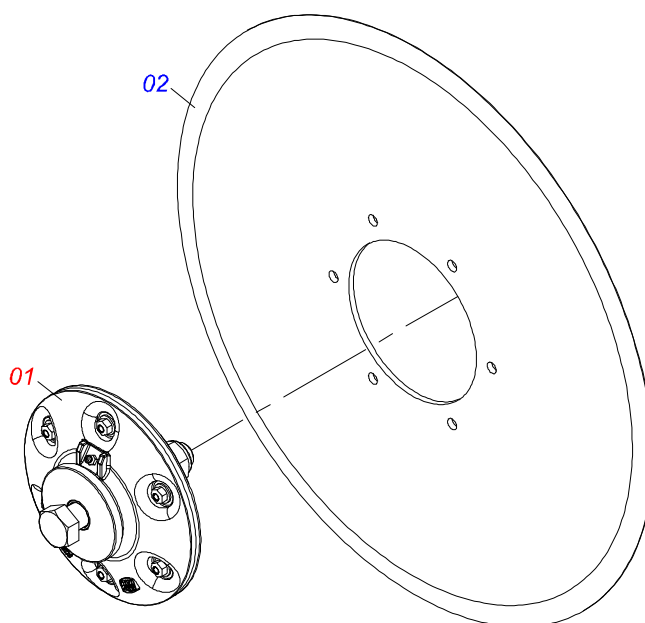

CAIXA DISCO CORTE 20

Item	Código	Descrição	Ver Pág.	QT
01	0511056909	CAIXA DISCO CORTE SEM DISCO	14	01
02	0603027851	DPL20X4,5 AFDFR123+6FR D476 TATU		01