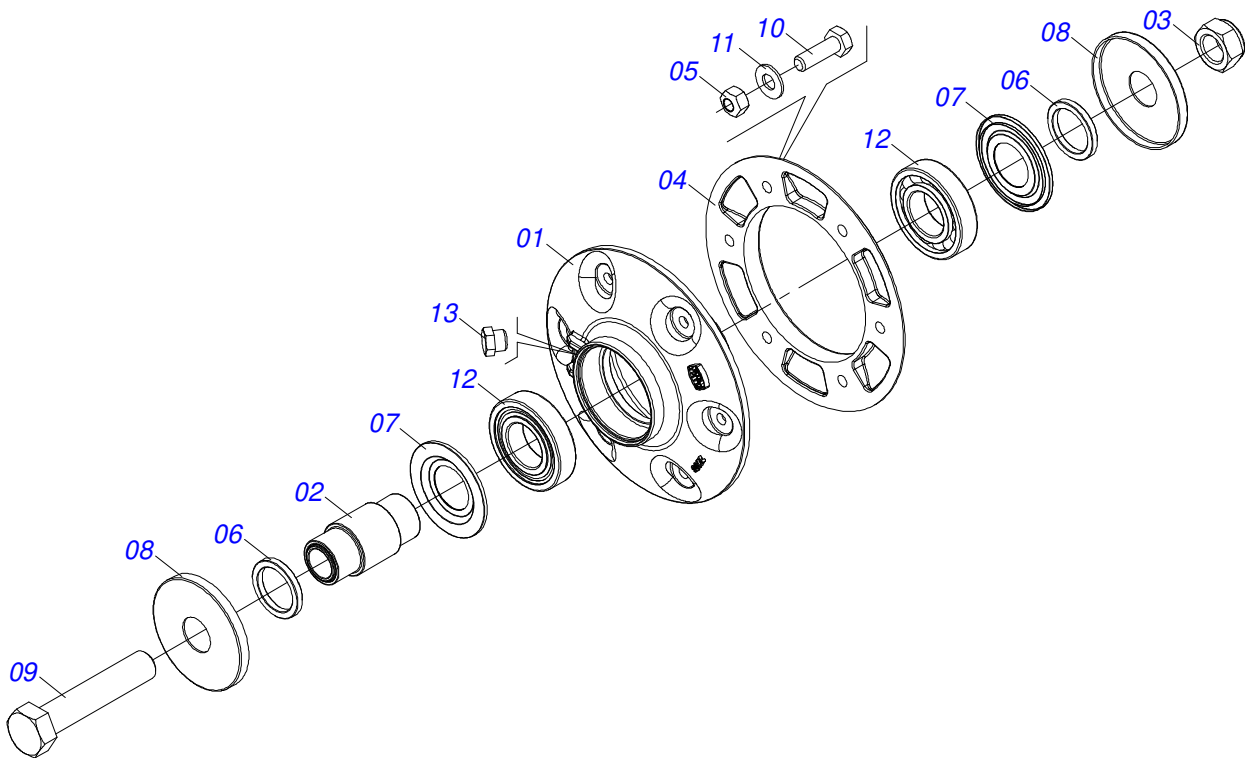

Item	Código	Descrição	Ver Pág.	QT
01	0502012793	CAIXA DISCO		01
02	0571018047	EIXO CAIXA DISCO CORTE		01
03	0503017755	PORCA SEXTAVADO AUTOTRAVANTE COM NYLON 7/8 UNF BAIXA G.5 ZN		01
04	0502020641	FLANGE DISCO CORTE		01
05	0503013816	PORCA SEXTAVADO AUTOTRAVANTE MEC/TORQUE 5/16 UNC G.5 ZN		06
06	0571018048	ARRUELA ENCOSTO CAIXA DISCO CORTE		02
07	0521065882	ANEL NILOS VEDACAO 6207AK		02
08	0571018049	PORTA PO		02
09	0581010575	PARAFUSO 7/8 X 145 UNF C S G.5 ZN		01
10	0503018825	PARAFUSO 5/16 UNC X 1 C S G.7 ZN		06
11	0501010694	ARRUELA LISA 8,50 X 18 X 1,50 ZN		06
12	0503016061	ROLAMENTO 6207		02
13	0511017907	BUJAO 1/8 BSPT X 6		01