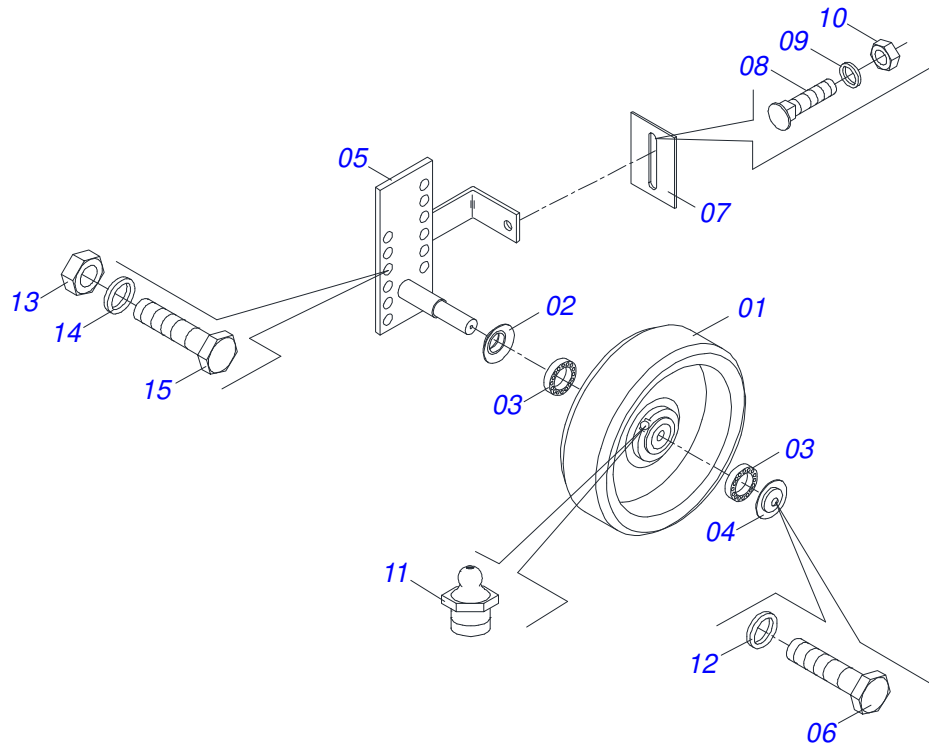

Item	Código	Descrição	Ver Pág.	QT
001	0501063799	RODA		01
002	0501017454	PORTA PO 71 X 35,2 X 2,00		01
003	0503010816	ROLAMENTO 6207 RS1		02
004	0501017455	PORTA PO 71 X 10 X 2,00		01
005	0501063800	SUPORTE RODA DIREITA		01
006	0503010256	PARAFUSO 3/8 UNC X 3/4 C S G.2 ZN		01
007	0501013138	LIMPADOR		01
008	0501010243	PARAFUSO 1/2 BSW X 1.1/2 CAPQ G.2 ZN		01
009	0503011440	ARRUELA PRESSAO 1/2 SA		01
010	0503012682	PORCA SEXTAVADA BSW 1/2 LEVE 1K02172 ZN		01
011	0503010691	GRAXEIRA 1/4 NF		01
012	0503011443	ARRUELA PRESSAO 3/8 SA		01
013	0503010014	PORCA SEXTAVADA 3/4 UNC (PESADA) G.5 ZN		02
014	0503010023	ARRUELA PRESSAO 3/4 ZN		02
015	0501010500	PARAFUSO 3/4 UNC X 3 CS G.5 ZN		02