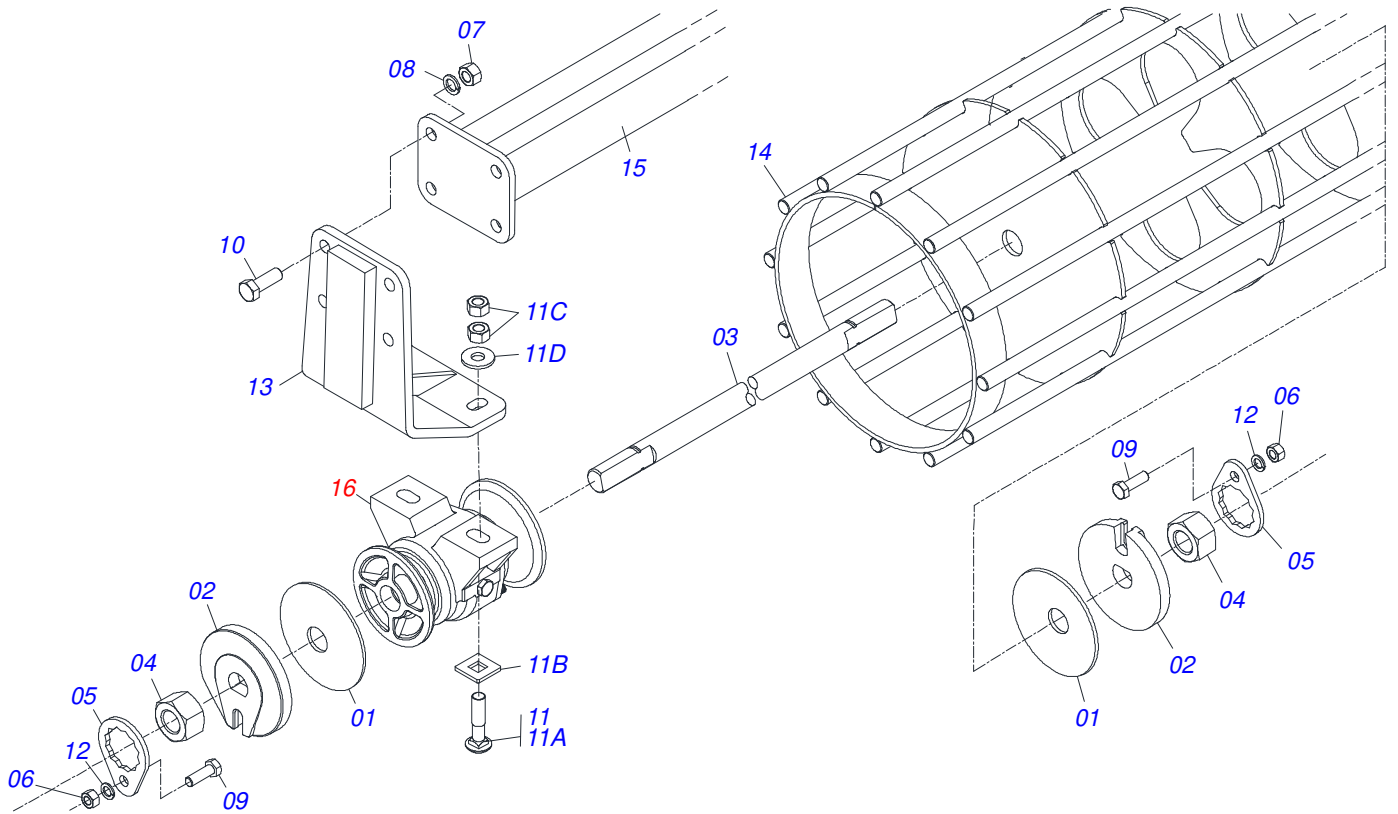

Item	Código	Descrição	Ver Pág.	QT
001	0531018575	ARRUELA CONCAVA 33,50 X 140 X 4,75		02
002	1902010835	TRAVA EIXO EXTERNO 1.1/4 EXTERNA		04
003	0501010752	EIXO 1.1/4 X 500		02
004	0501010087	PORCA 1.1/4 UNC SEXTAVADA 2 ZN		04
005	0501010455	TRAVA PORCA		04
006	0503010060	PORCA SEXTAVADA 1/2 UNC G.5 ZN		04
007	0503010013	PORCA SEXTAVADA 5/8 UNC G.5 ZN		04
008	0503011445	ARRUELA PRESSAO 5/8 SA		04
009	0501010161	PARAFUSO 1/2 UNC X 1.1/4 C S G.2 ZN		04
010	0503010232	PARAFUSO 5/8 UNC X 1.3/4 C S G.5 ZN		04
011	0501058802	CONJUNTO PECAS IMPLEMENTO 5/8 UNC X 2.3/4 CAPQ		04
011A	0503015154	PARAFUSO 5/8 UNC X 2.3/4 CAPQ G.5 ZN		01
011B	0501010947	TRAVA PARAFUSO 5/8		01
011C	0503010013	PORCA SEXTAVADA 5/8 UNC G.5 ZN		02
011D	0501012140	ARRUELA LISA 16,50 X 40 X 4,00 ZN		01
012	0503011440	ARRUELA PRESSAO 1/2 SA		04
013	0521062673	SAPATA MOVEL DE FIXAÇÃO ROLO		01
014	0521065546	ROLO DEST 1390 EST/MATIC		01
015	0521065549	SUPT ROLO DEST 1430 EST/MATIC		01
016	0501046922	MANCAL AGRICOLA DM OL 192,5 X 1.1/4 9 IMPLEMENTO		02