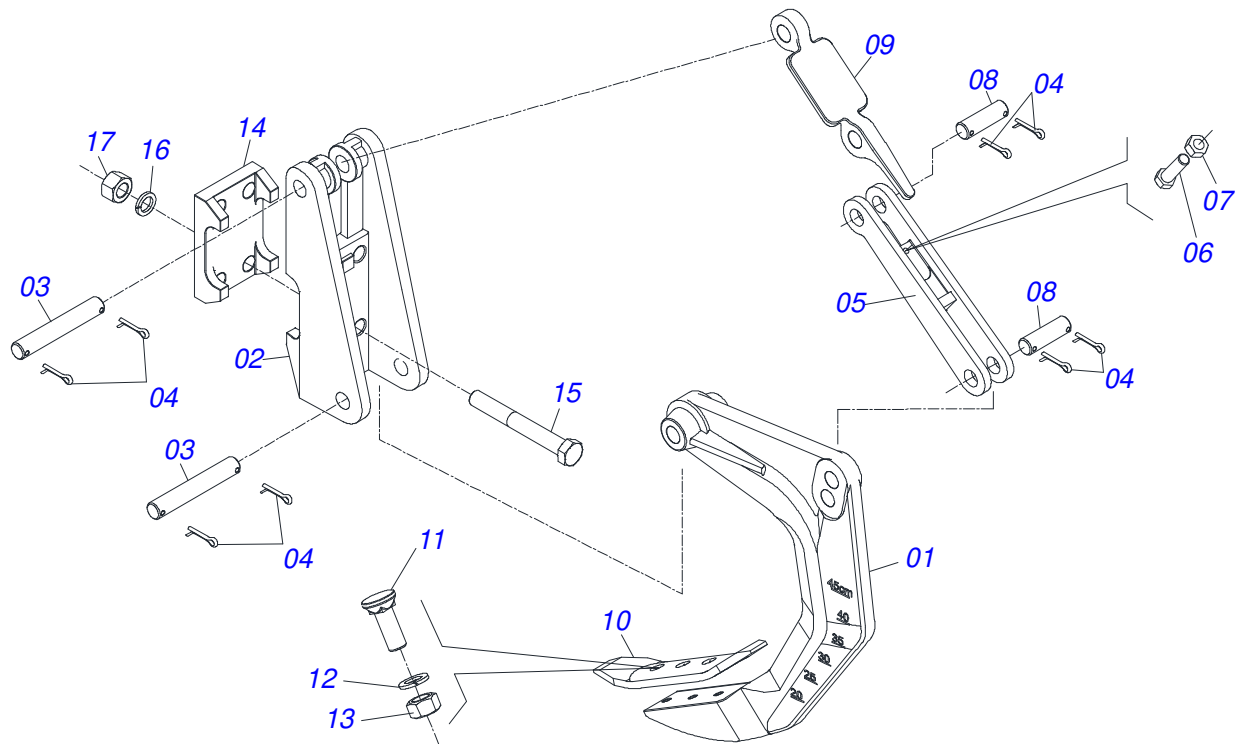

Item	Código	Descrição	Ver Pág.	QT
01	0502011264	HASTE AST/MATIC 450	01	
02	0502011165	FIXADOR TRASEIRO	01	
03	0511015688	EIXO JUNCAO 28,50X180	02	
04	0503010571	CONTRAPINO 1/4 X 1.1/2	08	
05	0502011164	ENCOSTO MOLA	01	
06	0503811135	PARAFUSO 7/16 UNC X 1.1/2 C S G.5 SA	01	
07	0503010244	PORCA SEXTAVADA 7/16 UNC G.5 ZN	01	
08	0511015689	EIXO JUNCAO 28,50 X 90	02	
09	0521011631	DESARME DO SISTEMA DE HASTE MOLA PLANA	01	
10	0624010005	PICAO SUBSOLADOR 16"X3"X1/2" E019	01	
11	0503812956	PARAFUSO 1/2 BSW X 1.1/2 CEPQ G.5 SA	03	
12	0503011440	ARRUELA PRESSAO 1/2 SA	03	
13	0503010020	PORCA 1/2 BSW 12FPP ALTA ZN 1K03768	03	
14	0502011166	FIXADOR DIANTEIRO	01	
15	0511019527	PARAFUSO 1 UNF X 8 C S G.7 ZN	04	
16	0503011438	ARRUELA PRESSAO 1	04	
17	0503010340	PORCA SEXTAVADA 1 UNS 14 FPP (PESADA) G.8 ZN	04