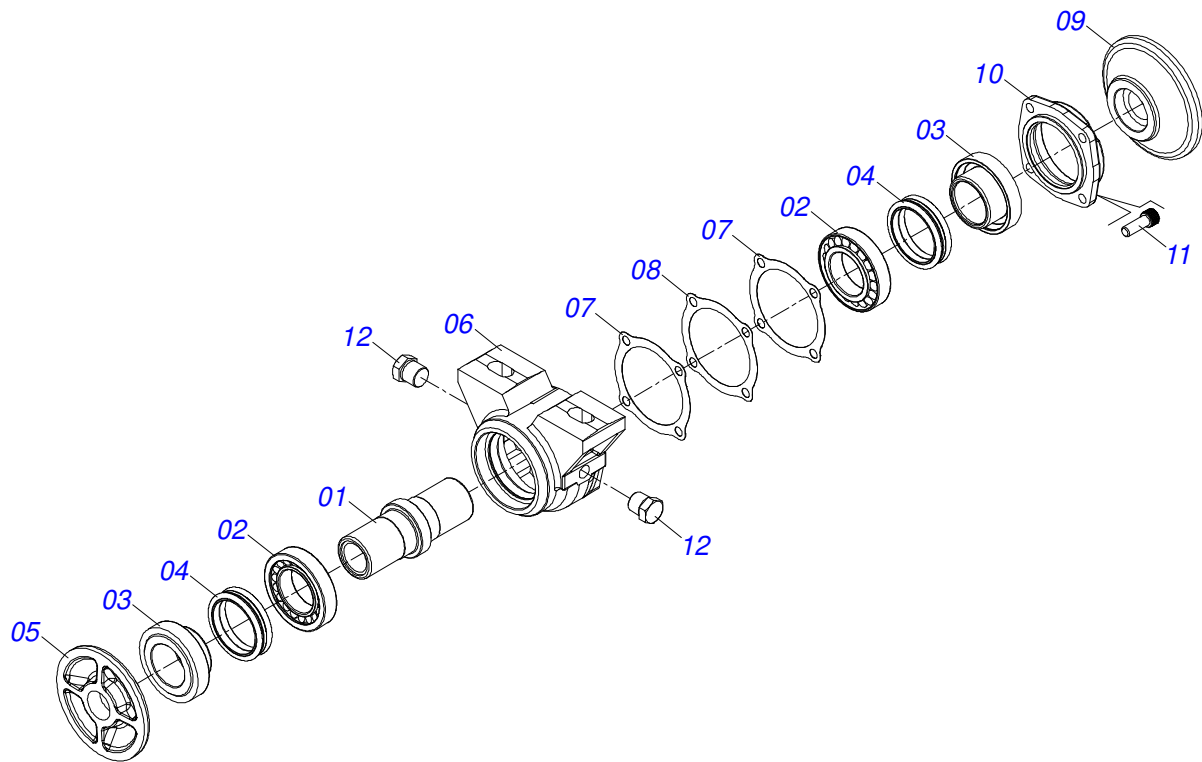

Item	Código	Descrição	Ver Pág.	QT
01	0502040218	EIXO		01
02	0503010111	ROLAMENTO 30210		02
03	0502010541	PORTA RETENTOR COM BUCHA MRO-182(30210)		02
04	0503030026	RETENTOR LP JB-253		02
05	0502010071	ENCOSTO INTERNO DO DISCO		01
06	0502010540	CAIXA PARA MANCAL DM MRO - 182		01
07	0503030013	JUNTA VEDACAO 112 X 90,5 X 0,3		02
08	0503030684	JUNTA VEDACAO 112 X 90,5 X 0,1		01
09	0502010070	ENCOSTO EXTERNO DO DISCO		01
10	0502020424	TAMPA CAIXA MANCAL AGRICOLA DM O-182/192,225		01
11	0503010134	PARAFUSO 3/8 UNC X 1 C C SI 12.9		04
12	0503010856	BUJAO R 3/8 BSPT		02
13	3402301247	OLEO LUBRIFICANTE MINERAL SAE 90 APIGL4		0,11Lts