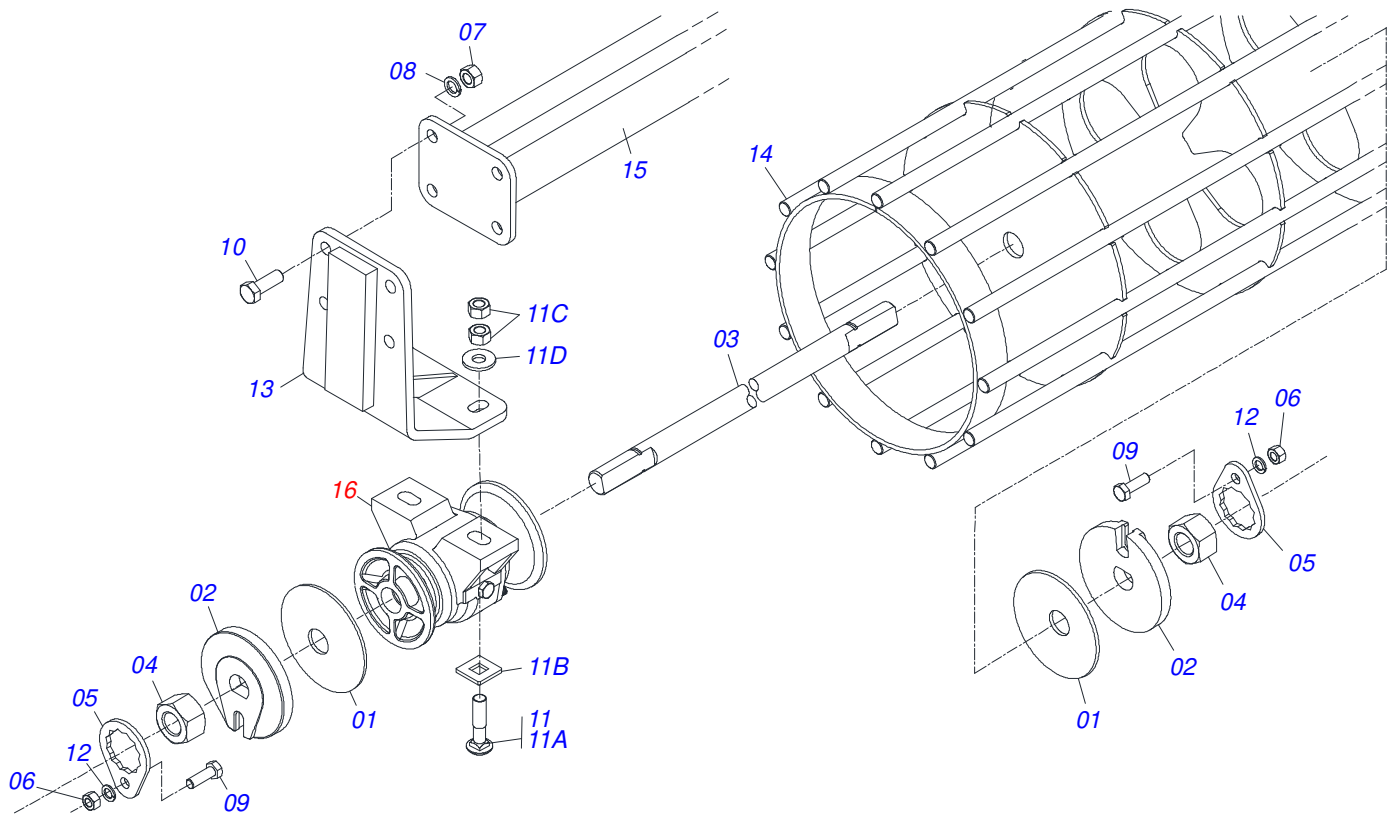

Item	Código	Descrição	Ver Pág.	QT
001	0531018575	ARRUELA CONCAVA 33,50 X 140 X 4,75		02
002	1902010835	TRAVA EIXO EXTERNO 1.1/4 EXTERNA		04
003	0501010752	EIXO 1.1/4 X 500		02
004	0501010087	PORCA 1.1/4 UNC SEXTAVADA 2 ZN		04
005	0501010455	TRAVA PORCA		04
006	0503010060	PORCA SEXTAVADA 1/2 UNC G.5 ZN		04
007	0503010013	PORCA SEXTAVADA 5/8 UNC G.5 ZN		04
008	0503011445	ARRUELA PRESSAO 5/8 SA		04
009	0501010161	PARAFUSO 1/2 UNC X 1.1/4 C S G.2 ZN		04
010	0503010232	PARAFUSO 5/8 UNC X 1.3/4 C S G.5 ZN		04
011	0501058802	CONJUNTO PECAS IMPLEMENTO 5/8 UNC X 2.3/4 CAPQ		04
011A	0503015154	PARAFUSO 5/8 UNC X 2.3/4 CAPQ G.5 ZN		01
011B	0501010947	TRAVA PARAFUSO 5/8		01
011C	0503010013	PORCA SEXTAVADA 5/8 UNC G.5 ZN		02
011D	0501012140	ARRUELA LISA 16,50 X 40 X 4,00 ZN		01
012	0503011440	ARRUELA PRESSAO 1/2 SA		04
013	0521062673	SAPATA MOVEL DE FIXAÇÃO ROLO		01
014	0521065547	ROLO DESTORROADOR 1690		01
015	0521065550	SUPORTE ROLO DESTORROADOR 1730		01
016	0501046922	MANCAL AGRICOLA DM OL 192,5 X 1.1/4 9 IMPLEMENTO		02