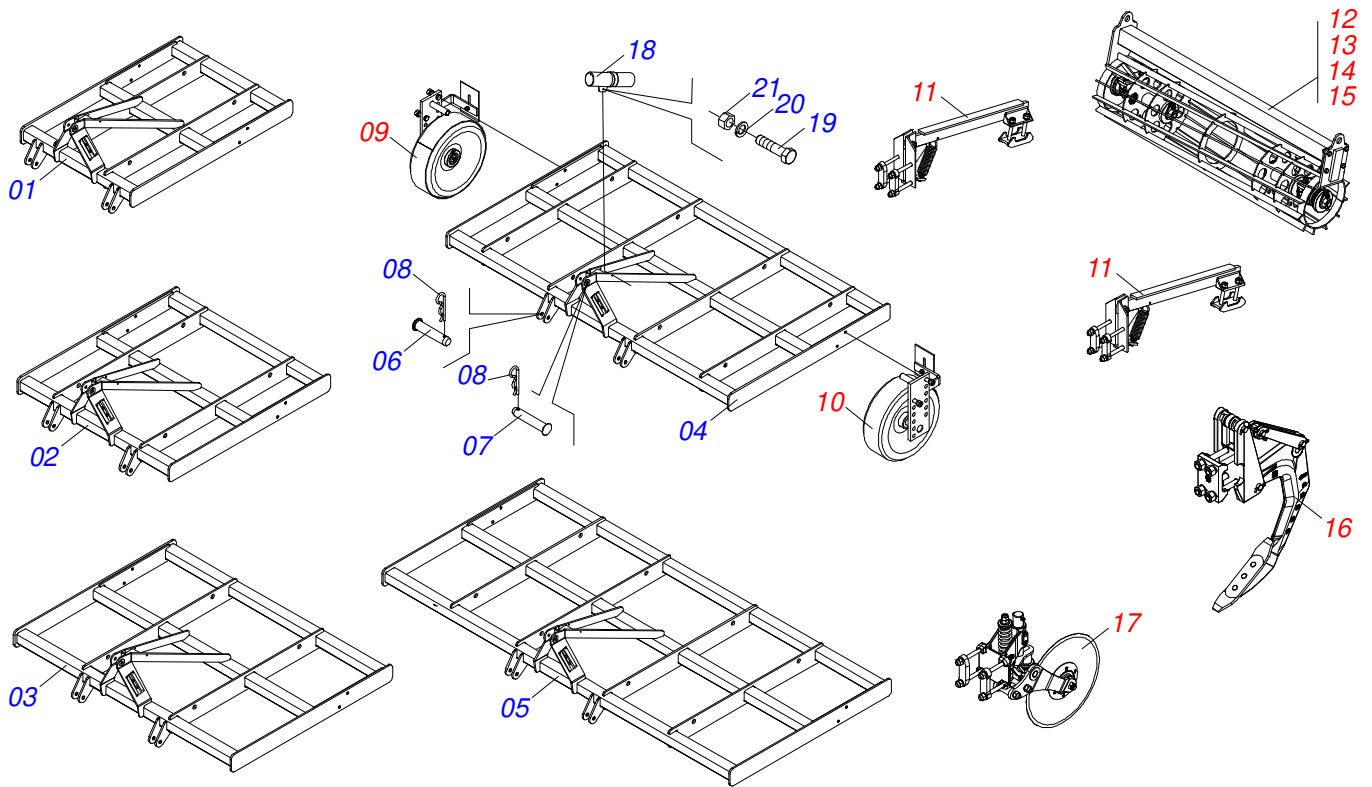

PRODUTOS

Código	Descrição	
0120370312	STAC L 450 HP 3P 11H	S-0217
0120370311	STAC L 450 HP 3P 11H DC	S-0217
0120370310	STAC L 450 HP 3P 11H DC RD	S-0217
0120370313	STAC L 450 HP 3P 11H RD	S-0217
0120370280	STAC L 450 HP 3P 3H	S-0217
0120370279	STAC L 450 HP 3P 3H DC	S-0217
0120370278	STAC L 450 HP 3P 3H DC RD	S-0217
0120370281	STAC L 450 HP 3P 3H RD	S-0217
0120370288	STAC L 450 HP 3P 5H	S-0217
0120370287	STAC L 450 HP 3P 5H DC	S-0217
0120370286	STAC L 450 HP 3P 5H DC RD	S-0217
0120370289	STAC L 450 HP 3P 5H RD	S-0217
0120370296	STAC L 450 HP 3P 7H	S-0217
0120370295	STAC L 450 HP 3P 7H DC	S-0217
0120370294	STAC L 450 HP 3P 7H DC RD	S-0217
0120370297	STAC L 450 HP 3P 7H RD	S-0217
0120370304	STAC L 450 HP 3P 9H	S-0217
0120370303	STAC L 450 HP 3P 9H DC	S-0217
0120370302	STAC L 450 HP 3P 9H DC RD	S-0217
0120370305	STAC L 450 HP 3P 9H RD	S-0217

INDICE

0909093474	CHASSI COMPLETO	1
0501047840	RODADO DIREITO COMPLETO	2
0501047841	RODADO ESQUERDO COMPLETO	3
0521047197	BRACO ROLO DESTORROADOR COMPLETO	4
0521047200	ROLO DESTORROADOR COMPLETO 1390	5
0521047198	ROLO DESTORROADOR COMPLETO 2290	6
0521047225	ROLO DESTORROADOR COMPLETO 1390	7
0521047199	ROLO DESTORROADOR COMPLETO 1990	8
0501046922	MANCAL AGRICOLA DM OL 192,5 X 1.1/4 IMPLEMENTO	9
0501046935	SISTEMA HASTE COMPLETO	10
0521047261	DC 20 COM SUPORTE FIXACAO COMPLETO	11
0521050461	DC 20 SEM SUPORTE FIXAÇÃO	12
0511058648	CAIXA DISCO CORTE 20	13
0511056909	CAIXA DISCO CORTE SEM DISCO	14