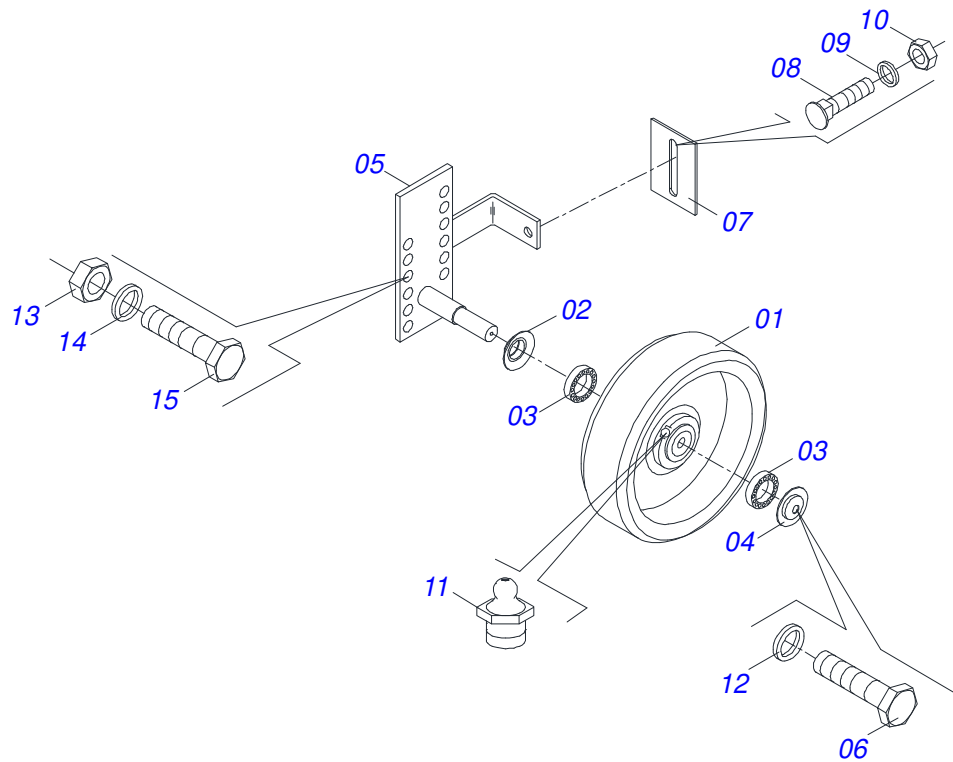

Item	Código	Descrição	Ver Pág.	QT
001	0501063799	RODA		01
002	0501017454	PORTA PO 71 X 35,2 X 2,00		01
003	0503010816	ROLAMENTO 6207 RS1		02
004	0501017455	PORTA PO 71 X 10 X 2,00		01
005	0501063801	SUPORTE RODA ESQUERDO		01
006	0503010256	PARAFUSO 3/8 UNC X 3/4 C S G.2 ZN		01
007	0501013138	LIMPADOR		01
008	0501010243	PARAFUSO 1/2 BSW X 1.1/2 CAPQ G.2 ZN		01
009	0503011440	ARRUELA PRESSAO 1/2 SA		01
010	0503012682	PORCA SEXTAVADA BSW 1/2 LEVE 1K02172 ZN		01
011	0503010691	GRAXEIRA 1/4 NF		01
012	0503010023	ARRUELA PRESSAO 3/4 ZN		02
013	0503010014	PORCA SEXTAVADA 3/4 UNC (PESADA) G.5 ZN		02
014	0503011443	ARRUELA PRESSAO 3/8 SA		01
015	0501010500	PARAFUSO 3/4 UNC X 3 CS G.5 ZN		02