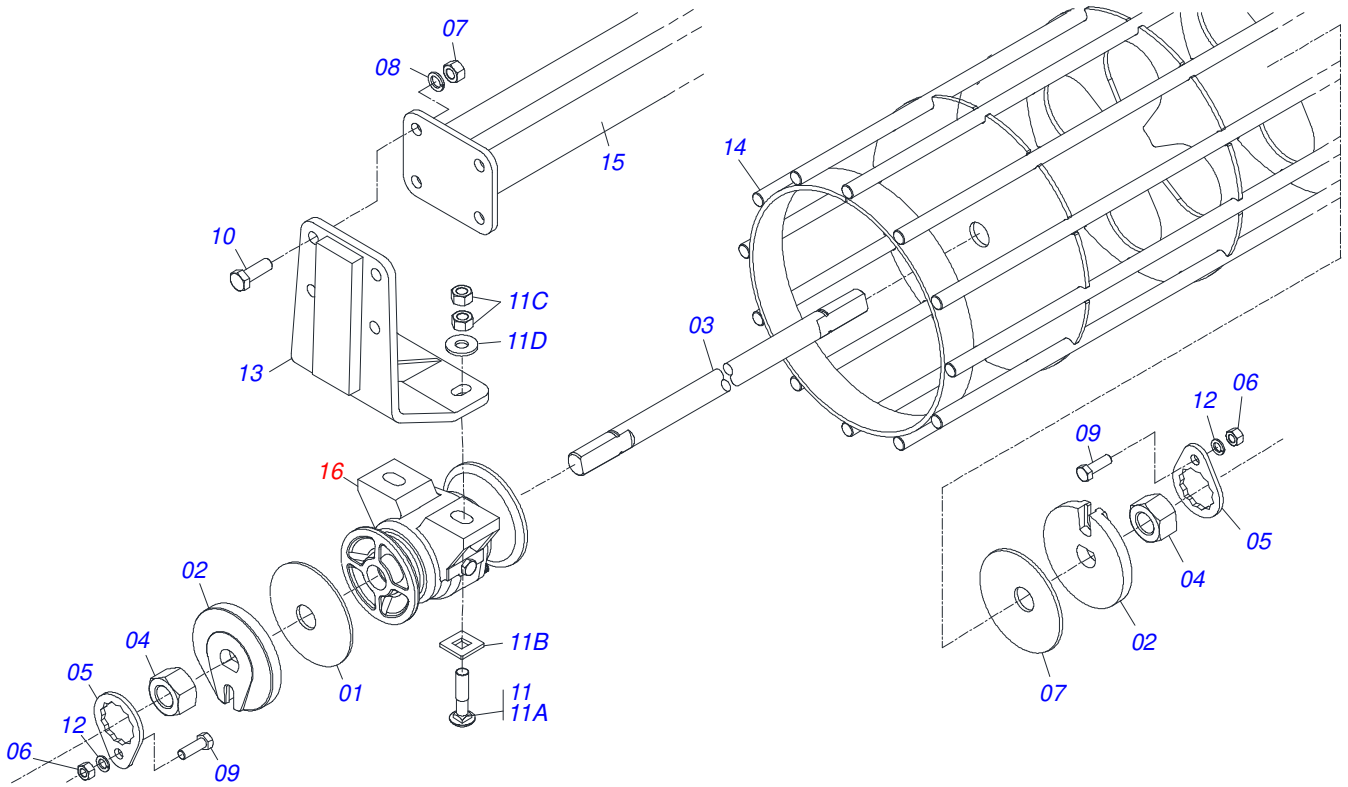

Item	Código	Descrição	Ver Pág.	QT
001	0531018575	ARRUELA CONCAVA 33,50 X 140 X 4,75		02
002	1902010835	TRAVA EIXO EXTERNO 1.1/4 EXTERNA		04
003	0501010752	EIXO 1.1/4 X 500		02
004	0501010087	PORCA 1.1/4 UNC SEXTAVADA 2 ZN		04
005	0501010455	TRAVA PORCA		04
006	0503010060	PORCA SEXTAVADA 1/2 UNC G.5 ZN		04
007	0503010013	PORCA SEXTAVADA 5/8 UNC G.5 ZN		04
008	0503011445	ARRUELA PRESSAO 5/8 SA		04
009	0501010161	PARAFUSO 1/2 UNC X 1.1/4 C S G.2 ZN		04
010	0503010232	PARAFUSO 5/8 UNC X 1.3/4 C S G.5 ZN		04
011	0501058802	CONJUNTO PECAS IMPLEMENTO 5/8 UNC X 2.3/4 CAPQ		04
011A	0503015154	PARAFUSO 5/8 UNC X 2.3/4 CAPQ G.5 ZN		01
011B	0501010947	TRAVA PARAFUSO 5/8		01
011C	0503010013	PORCA SEXTAVADA 5/8 UNC G.5 ZN		02
011D	0501012140	ARRUELA LISA 16,50 X 40 X 4,00 ZN		01
012	0503011440	ARRUELA PRESSAO 1/2 SA		04
013	0521062673	SAPATA MOVEL DE FIXAÇÃO ROLO		01
014	0521065548	ROLO DESTORROADOR 1990		01
015	0521065551	SUPORTE ROLO DESTORROADOR 2030		01
016	0501046922	MANCAL AGRICOLA DM OL 192,5 X 1.1/4 9 IMPLEMENTO		02