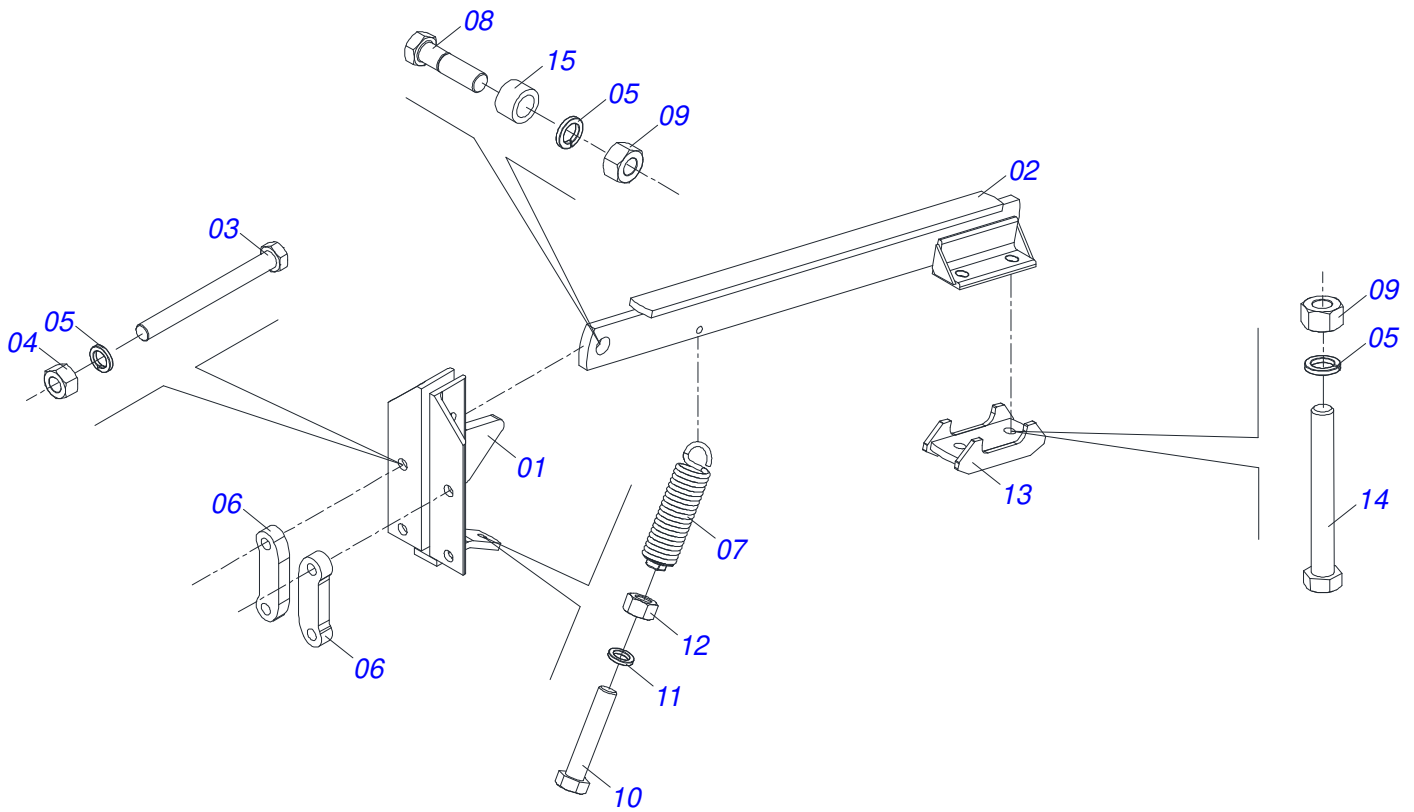

Item	Código	Descrição	Ver Pág.	QT
001	0501068437	SUPORTE FIXADOR BRACO ROLO		01
002	0521067724	BRACO ROLO DESTORROADOR 1020 AST/MATIC 3P		01
003	0503014744	PARAFUSO 3/4 UNF X 7.1/2 C S G.7 ZN		04
004	0503010335	PORCA S. 3/4 UNF (PESADA) G.5 ZN		04
005	0503010023	ARRUELA PRESSAO 3/4 ZN		07
006	0571011609	PLACA FIXAÇÃO DISCO CORTE		02
007	0501053355	MOLA TRACAO COM ENGATE		01
008	0501010827	PARAFUSO 3/4 UNC X 2.3/4 C S G.5 ZN		01
009	0503010014	PORCA SEXTAVADA 3/4 UNC (PESADA) G.5 ZN		03
010	0503011264	PARAFUSO 1/2 UNC X 2.1/2 CSRT G.5 ZN		01
011	0511017302	ARRUELA LISA 13,50 X 32,50 X 3,0 ZN		01
012	0503010060	PORCA SEXTAVADA 1/2 UNC G.5 ZN		01
013	0521067723	FIXD INF ROLO DESTORROADOR AST/MATIC 3P		01
014	0503011198	PARAFUSO 3/4 UNC X 6 CS G.5 ZN		02
015	0511018178	BUCHA 31,50 X 20,64X20		01