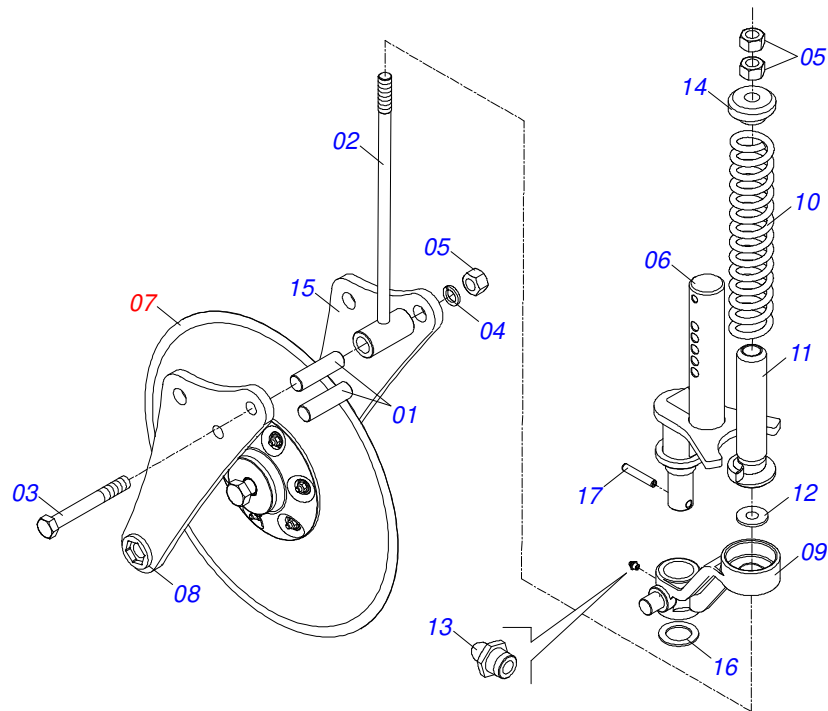

Item	Código	Descrição	Ver Pág.	QT
001	0521010452	LUVA 19,5 X 25 X 86,30/86,00		02
002	0521067579	VARAO MOLA 452 EST/MATIC		01
003	0503011198	PARAFUSO 3/4 UNC X 6 CS G.5 ZN		02
004	0503011442	ARRUELA PRESSAO 3/4 SA		02
005	0503010014	PORCA SEXTAVADA 3/4 UNC (PESADA) G.5 ZN		04
006	0521067547	EIXO DISCO CORTE C/BATEDOR 50,00 EST/MATIC		01
007	0511058648	CAIXA DISCO CORTE 20	13	01
008	0521067549	BRACO DIREITO DISCO CORTE		01
009	0581013586	SUPORTE DISCO CORTE 32,50		01
010	0503034431	MOLA COMPRESSÃO 10,50 X 46,50 X 330		01
011	0521067546	GUIA INFERIOR DA MOLA 185		01
012	0501010322	ARRUELA LISA 20,50 X 46 X 4,00 ZN		01
013	0503010002	GRAXEIRA 1800		01
014	0581013584	GUIA SUPERIOR DA MOLA 62		01
015	0521067548	BRACO ESQUERDO DISCO CORTE		01
016	0581013579	ARRUELA LISA 50,50 X 82 X 4,75 EST/MATIC		01
017	0503010842	PINO ELASTICO 701224 10 X 75		01