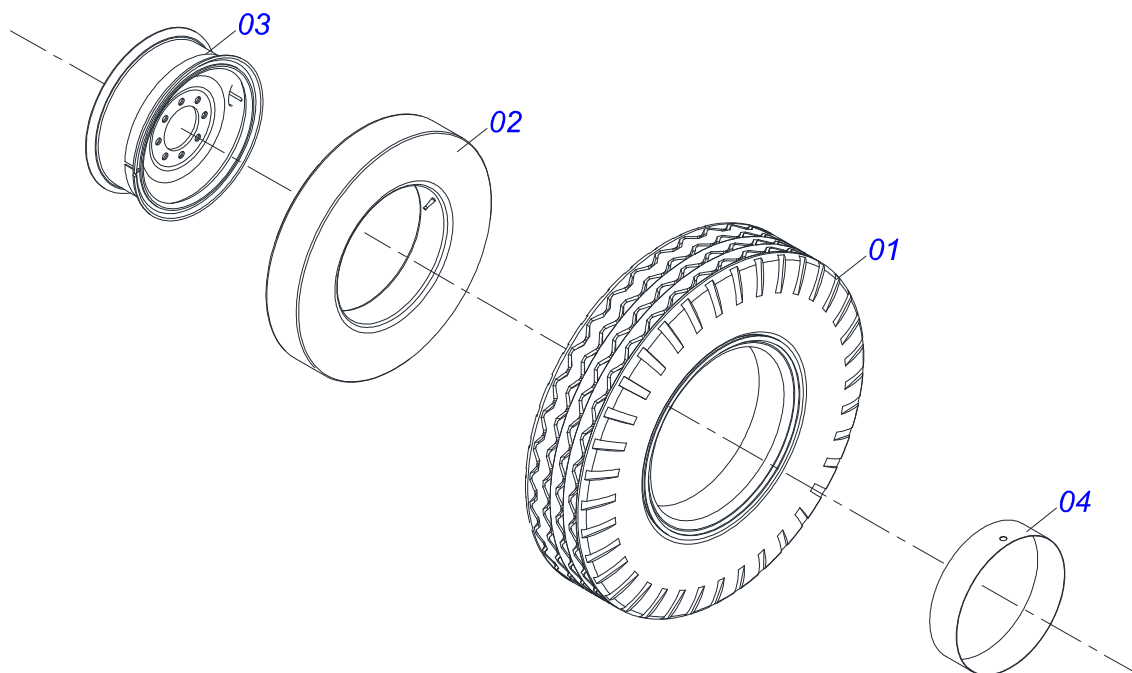

Item	Código	Descrição	Ver Pág.	QT
01	0503010494	PNEU 9.00X 20 -14LONAS OK		01
02	0503010057	CAMARA AR 900 X 20		01
03	0501068263	RODA 7.00X20X153X8F24X203		01
04	0503010470	PROTETOR 9.00 X 20		01