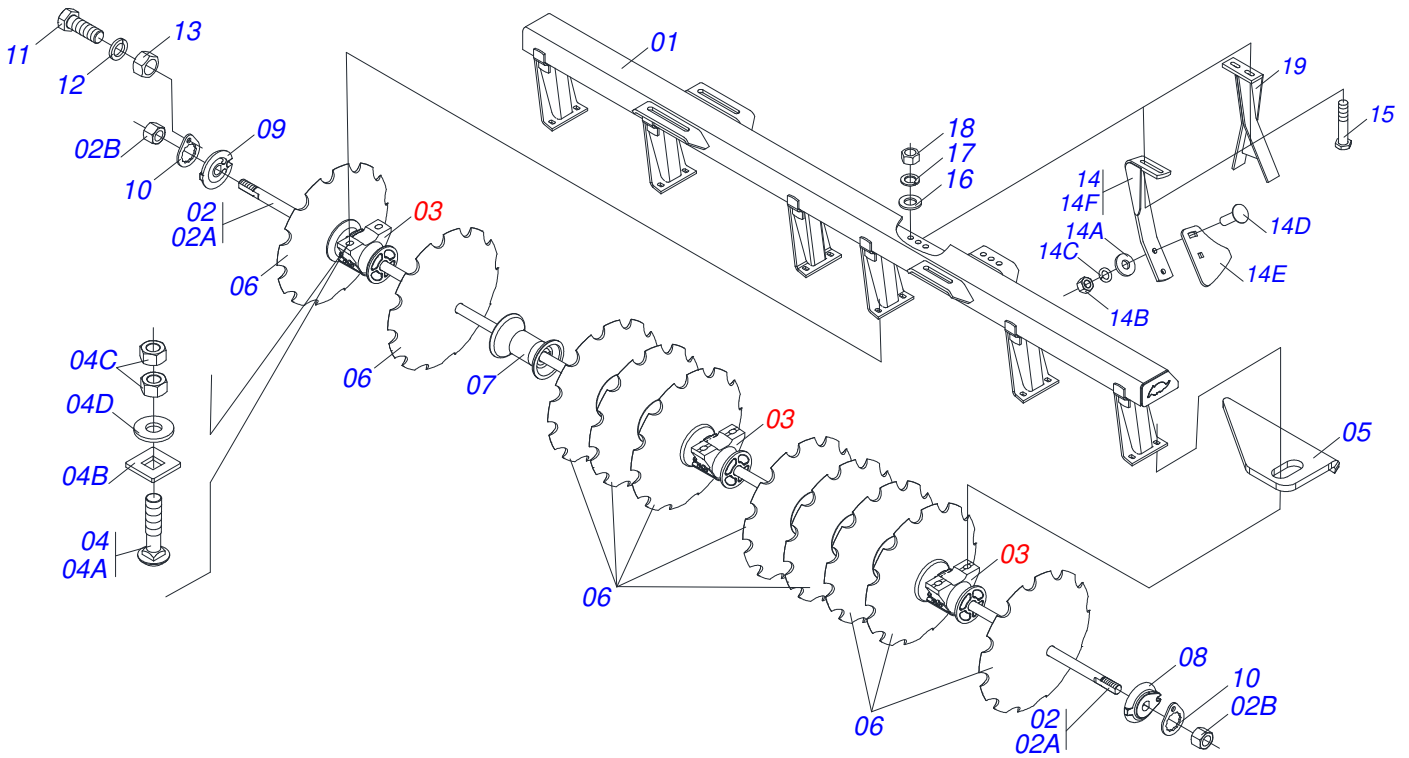

Item	Código	Descrição	Ver Pág.	QT
01	0521065047	CHASSI DIANTEIRO GNCF E ESP-230 40D		01
02	0511055728	EIXO 1.5/8 7FPP X 2237 C/PORCAS		02
02A	0571016559	EIXO 1.5/8 X 7FPP X 2250 GNCF E 230 40D		01
02B	0502040640	PORCA 1.5/8 7 FPP SEXTAVADO 2.3/4 ZN		02
03	0501046312	MANCAL AGRICOLA DM OL 225 X 1.5/8 C/P	26	06
04	0511040034	CONJUNTO PEÇAS IMPLENTO CO 3/4 UNC X 3.1/4 CA		12
04A	0501017303	PARAFUSO 3/4 UNC X 3.1/4 CAPQ G.5 ZN		01
04B	0501010949	TRAVA PARAFUSO 3/4		01
04C	0503010014	PORCA SEXTAVADA 3/4 UNC (PESADA) G.5 ZN		02
04D	0501010322	ARRUELA LISA 20,50 X 46 X 4,00 ZN		01
05	0571015396	LIMPADOR TRASEIRO MANCAL		06
06	0602030369	DR24X6 C84AF02FR1.11/16 10REC TATU		20
07	0502010626	SEPARADOR 226 C/ F 1.5/8		12
08	0502011048	TRAVA EIXO EXTERNO 1.5/8		02
09	0502011047	TRAVA EIXO INTERNO 1.5/8		02
10	0511014339	TRAVA PORCA 1.5/8 SEXTAVADO 71,0/71,5 GA		04
11	0503011267	PARAFUSO 5/8 UNC X 1.1/2 C S G.5 ZN		04
12	0503010027	ARRUELA PRESSAO 5/8 ZN 1K01574		04
13	0503010013	PORCA SEXTAVADA 5/8 UNC G.5 ZN		04
14	0511059726	CONJUNTO LIMPADOR DIANTEIRO		16
14A	0501012140	ARRUELA LISA 16,50 X 40 X 4,00 ZN		16
14B	0503010013	PORCA SEXTAVADA 5/8 UNC G.5 ZN		16
14C	0503010027	ARRUELA PRESSAO 5/8 ZN 1K01574		16
14D	0503012699	PARAFUSO 5/8 NC X 2 CAPQ G.5 ZN 1K20548		16
14E	0581012584	PA LIMPADOR DIANTEIRA/TRASEIRA		16
14F	0521067239	SUPORE LIMPADOR DIANTEIRO		16
15	0503011239	PARAFUSO 1/2 UNC X 2 C S G.7 ZN		32
16	0511017302	ARRUELA LISA 13,50 X 32,50 X 3,0 ZN		32
17	0503010019	ARRUELA PRESSAO 1/2 ZN		32
18	0503010060	PORCA SEXTAVADA 1/2 UNC G.5 ZN		32
19	0521064296	LIMPADOR		16