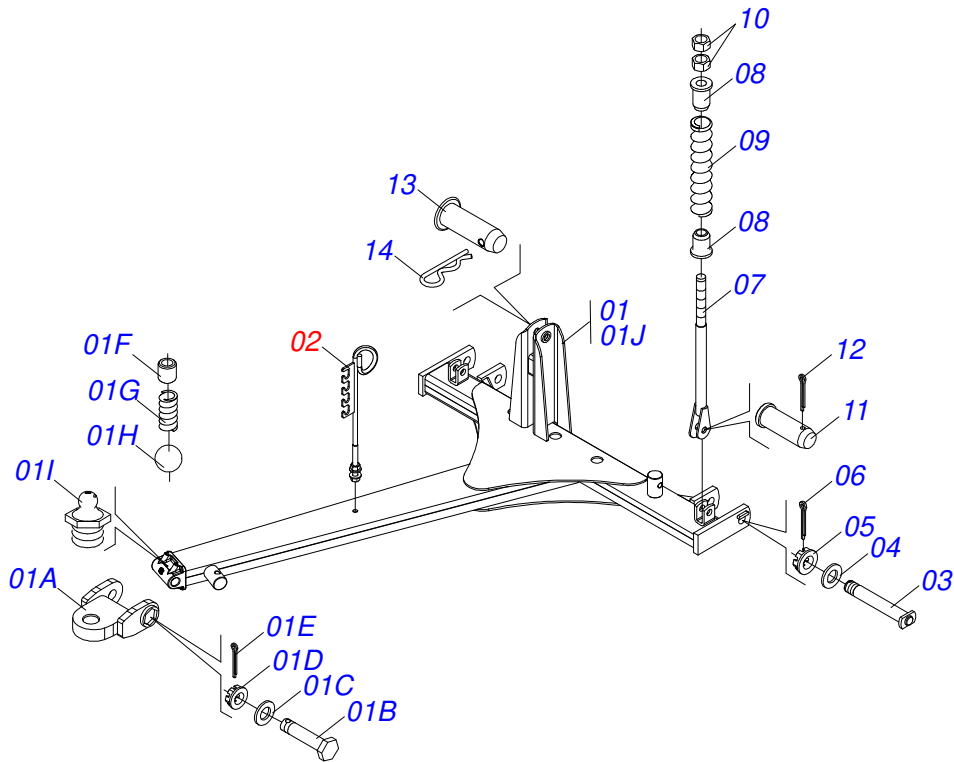

Item	Código	Descrição	Ver Pág.	QT
01	0511055708	CABECALHO COMPLETO		01
01A	0511070237	ENGATE AO TRATOR 230		01
01B	0571016538	PARAFUSO 1.1/2 UNC X 245 SA		01
01C	0501010237	ARRUELA LISA 41 X 56 X 4,75 ZN		01
01D	0501011301	PORCA CASTELO 1.1/2 UNC 6 FPP SEXTAVADA 2.5/16 ZN		01
01E	0503010010	CONTRAPINO 1/4 X 2.1/2		01
01F	0503013333	PARAFUSO 5/8 UNC X 3/4 S C S I G.5		02
01G	0503033994	MOLA COMPRESSAO 13 X 27,5 X 2		02
01H	0503012389	ESFERA 1/2		02
01I	0503010002	GRAXEIRA 1800		01
01J	0521065049	CABECALHO GNCF E ESP-230 28-40		01
02	0501040257	SUPORTE MANGUEIRA 3/4 X 975 COMPLETO		01
03	0521062959	EIXO 38,1 X 265 R1.1/2" UNC COM TRAVA		02
04	0501012916	ARRUELA LISA 38,50 X 66 X 4,75 ZN		02
05	0501011301	PORCA CASTELO 1.1/2 UNC 6 FPP SEXTAVADA 2.5/16 ZN		02
06	0503010010	CONTRAPINO 1/4 X 2.1/2		02
07	0501064699	VARAO MOLA 32 A 44		02
08	0502020394	APOIO MOLA		04
09	0503031341	MOLA COMPRESSÃO 68,50 X 215 X 13,50		02
10	0501010087	PORCA 1.1/4 UNC SEXTAVADA 2 ZN		04
11	0521010592	EIXO JUNCAO 27,80 X 80		02
12	0503010571	CONTRAPINO 1/4 X 1.1/2		02
13	0511011887	EIXO JUNCAO 31,75 X 110 FURO 95 ZN SDA2		01
14	0503031035	CUPILHA 6 X 88		01