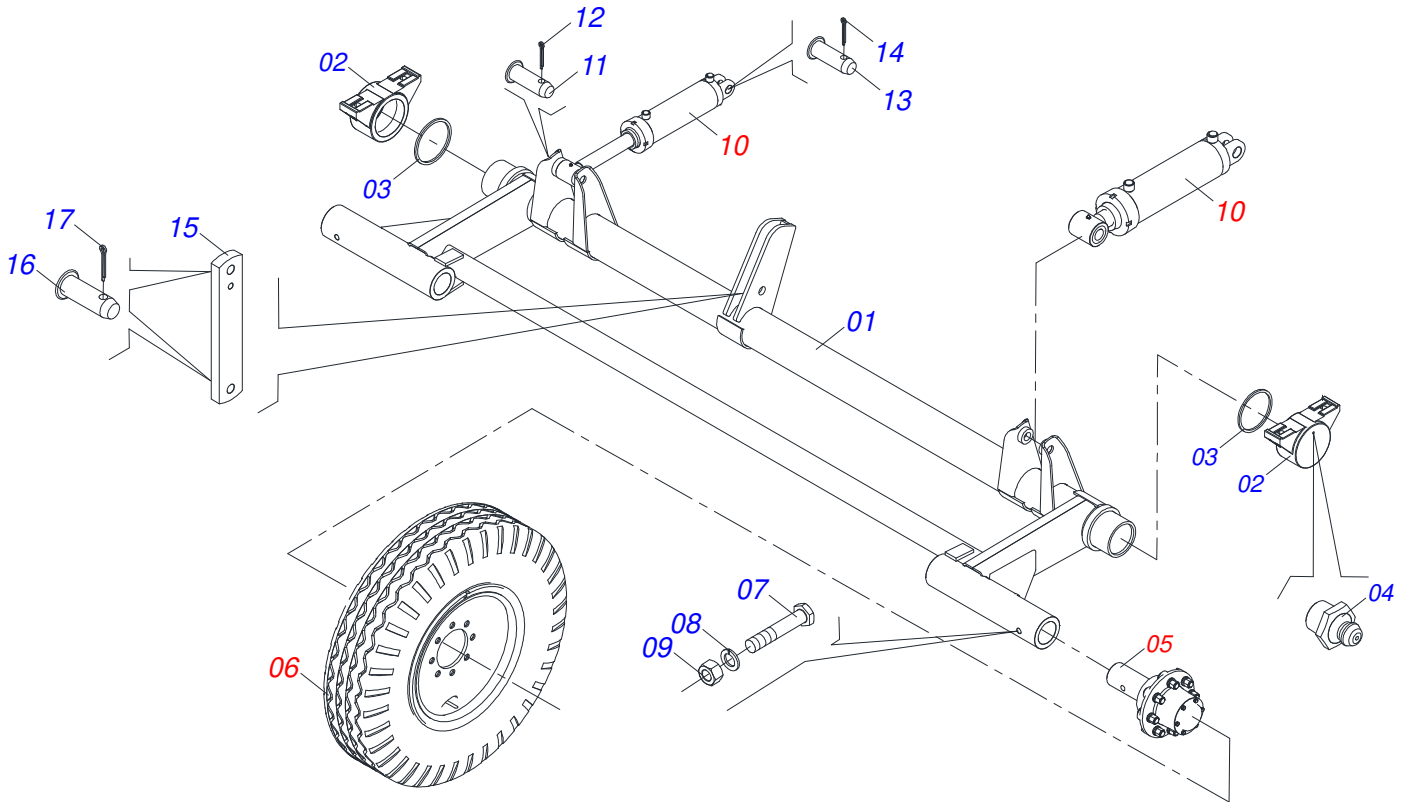

Item	Código	Descrição	Ver Pág.	QT
01	0521063203	RODEIRO		01
02	0502011587	MANCAL EIXO RODA		02
03	0503012260	ANEL FELTRO		02
04	0503010002	GRAXEIRA 1800		02
05	0521042030	RODADO SEM PNEU 380	5	02
06	0503060213	RODA COM PNEU 900 X 20-14L COMPLETO	6	02
07	0503011198	PARAFUSO 3/4 UNC X 6 CS G.5 ZN		02
08	0503010023	ARRUELA PRESSAO 3/4 ZN		02
09	0503012183	PORCA SEXTAVADA 3/4 UNC G.5 ZN		02
10	0511058405	CILINDRO HIDRAULICO 50,80 X 101,60 X 561 X 252	7	02
11	0521010547	EIXO JUNCAO 31,75 X 165 FURO 150 ZN		02
12	0503010010	CONTRAPINO 1/4 X 2.1/2		04
13	0521012538	EIXO JUNCAO 31,75 X 90 FURO 75 ZN		02
14	0503010523	CONTRAPINO 1/4 X 2 1G13201		02
15	0511010887	TORRE BARRA ESTABILIZADORA		01
16	0521010576	EIXO JUNCAO 25 X 95 FURO 80 ZN		02
17	0503012232	CONTRAPINO 1/8 X 2 1G13172 SA		02