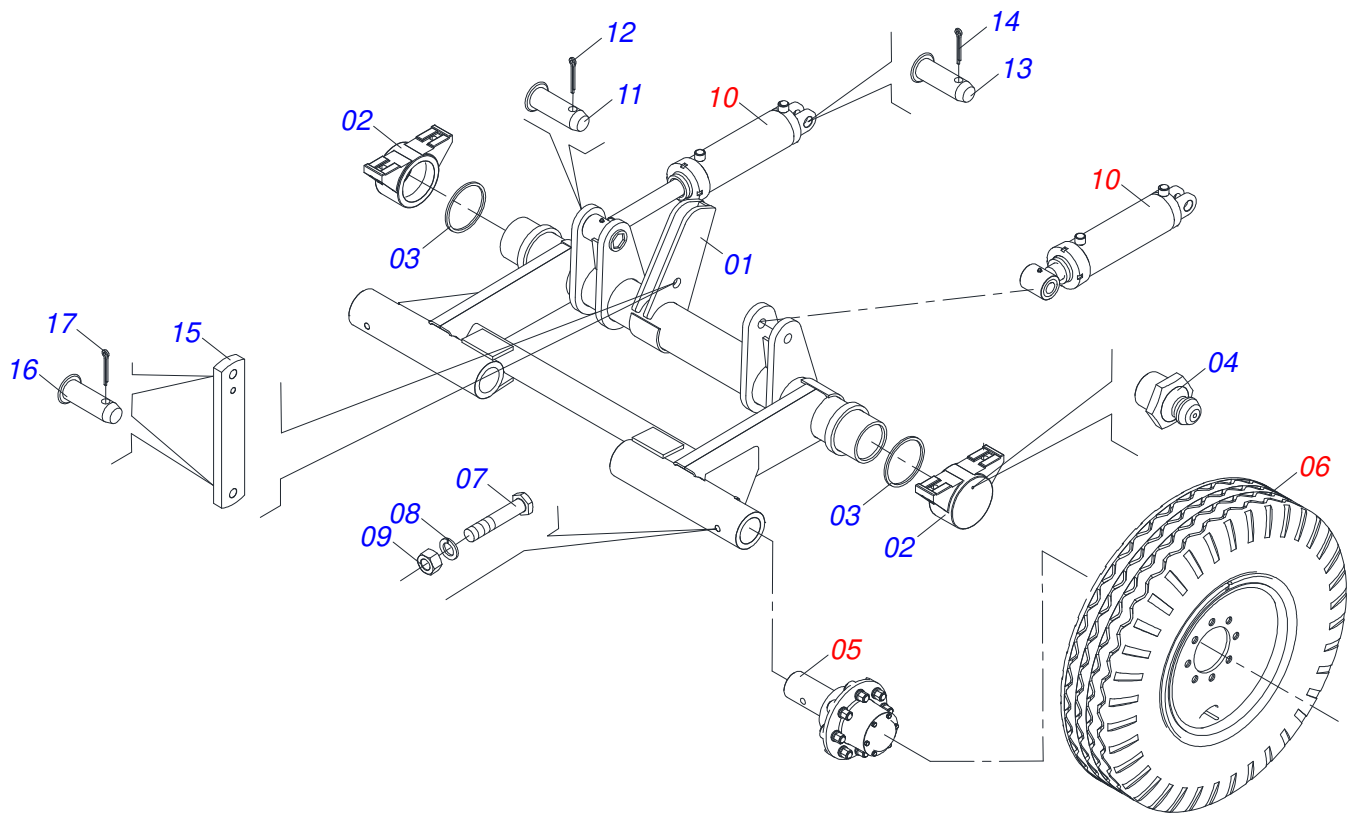

Item	Código	Descrição	Ver Pág.	QT
01	0521065040	RODEIRO		01
02	0502011587	MANCAL EIXO RODA		02
03	0503012260	ANEL FELTRO		02
04	0503010002	GRAXEIRA 1800		02
05	0521042030	RODADO SEM PNEU 380	5	02
06	0503060213	RODA COM PNEU 900 X 20-14L COMPLETO	6	02
07	0503011198	PARAFUSO 3/4 UNC X 6 CS G.5 ZN		02
08	0503010023	ARRUELA PRESSAO 3/4 ZN		02
09	0503012183	PORCA SEXTAVADA 3/4 UNC G.5 ZN		02
10	0511058405	CILINDRO HIDRAULICO 50,80 X 101,60 X 561 X 252	7	02
11	0521010547	EIXO JUNCAO 31,75 X 165 FURO 150 ZN		02
12	0503010010	CONTRAPINO 1/4 X 2.1/2		04
13	0521012538	EIXO JUNCAO 31,75 X 90 FURO 75 ZN		02
14	0503010523	CONTRAPINO 1/4 X 2 1G13201		02
15	0511010887	TORRE BARRA ESTABILIZADORA		01
16	0521010576	EIXO JUNCAO 25 X 95 FURO 80 ZN		02
17	0503012232	CONTRAPINO 1/8 X 2 1G13172 SA		02