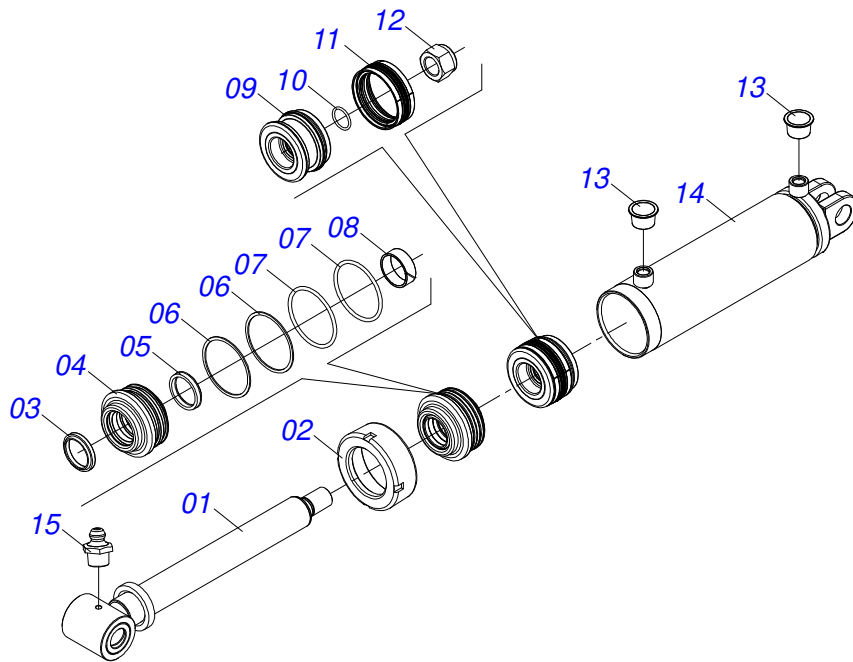

Item	Código	Descrição	Ver Pág.	QT
01	0511067445	EXTENSOR 50,8 X 452,5 GCRO		01
02	0502012822	TAMPA MOVEL 101,60		01
03	0503015636	VEDACAO SCRAPER WAE302000-Z04		01
04	0581010678	SUORTE ANEIS 50,80 X 101		01
05	0503018026	GAXETA 1870-2000-375 B POLYMAX		01
06	0503011061	ANEL BACK-UP 8-342		02
07	0503010338	ANEL O RING 2-342 N 3006-9B		02
08	0503018025	ANEL GUIA W2-2250-750 (3097 AGEL)		01
09	0502012842	EMBOLO 50,80 X 101,60		01
10	0503010345	ANEL O RING 2-218 N 3006-9B 1G04609		01
11	0503015633	VEDACAO SELEMASTER DSM PCB0NB102-NCRO		01
12	0503010817	PORCA SEXTAVADA AUTOTRAVANTE COM NYLON 1.1/4 UNF ALTA G.5 ZN		01
13	0503030384	PLUG CON N-001		02
14	0511066220	CAMISA 101,60 X 369		01
15	0503010002	GRAXEIRA 1800		01