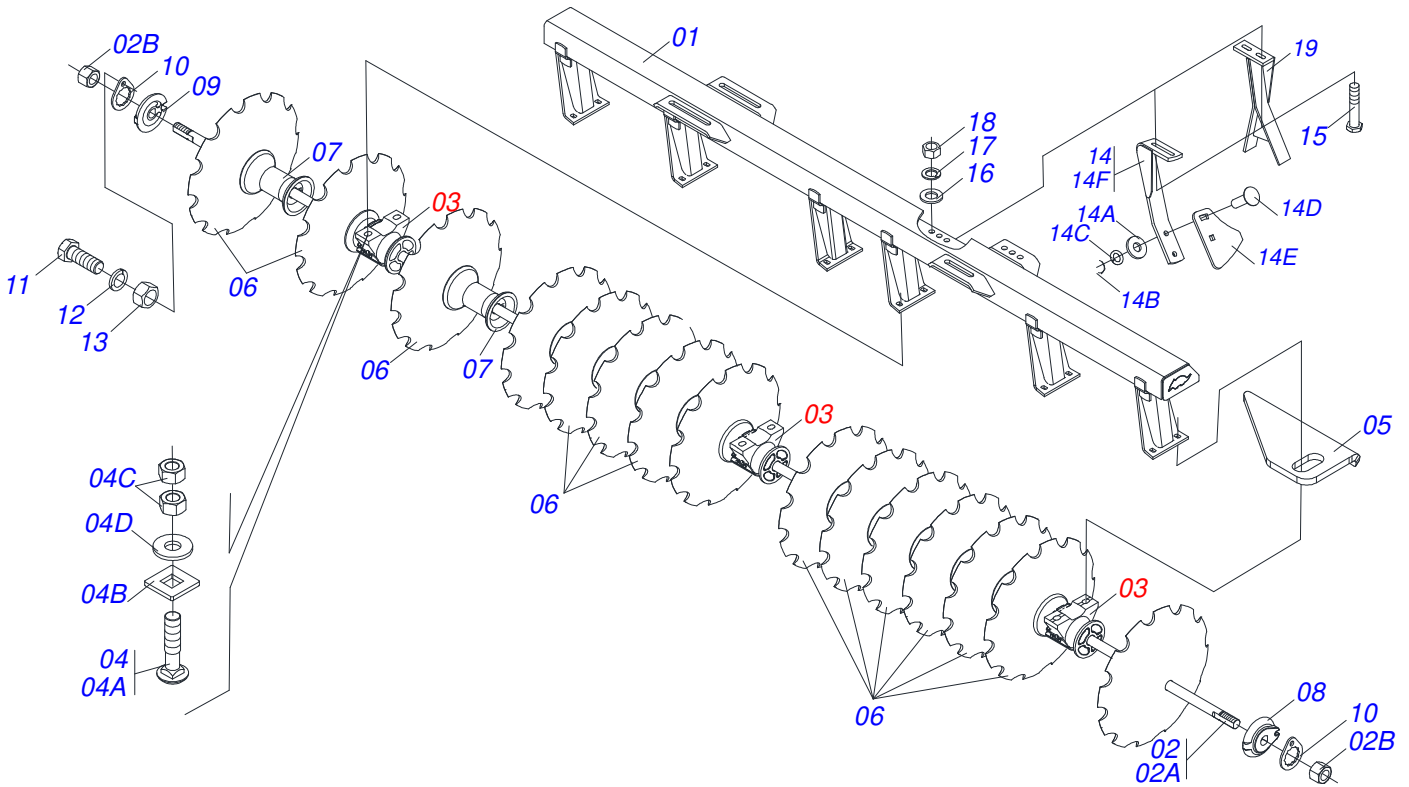

Item	Código	Descrição	Ver Pág.	QT
01	0521063157	CHASSI DIANTEIRO GNCF E ESP-230 60		01
02	0511052979	EIXO 1.5/8"7FPP X3382GNCF E 230C/POR		02
02A	0502040640	PORCA 1.5/8 7 FPP SEXTAVADO 2.3/4 ZN		02
02B	0571011474	EIXO 1.5/8"7FPP X 3390 GNCF E 230		01
03	0501046312	MANCAL AGRICOLA DM OL 225 X 1.5/8 C/P	26	06
04	0511040034	CONJUNTO PEÇAS IMPLENTO CO 3/4 UNC X 3.1/4 CA		12
04A	0501017303	PARAFUSO 3/4 UNC X 3.1/4 CAPQ G.5 ZN		01
04B	0501010949	TRAVA PARAFUSO 3/4		01
04C	0503010014	PORCA SEXTAVADA 3/4 UNC (PESADA) G.5 ZN		02
04D	0501010322	ARRUELA LISA 20,50 X 46 X 4,00 ZN		01
05	0571015395	LIMPADOR DIANTEIRO MANCAL		06
06	0602030369	DR24X6 C84AF02FR1.11/16 10REC TATU		30
07	0502010626	SEPARADOR 226 C/ F 1.5/8		22
08	0502011048	TRAVA EIXO EXTERNO 1.5/8		02
09	0502011047	TRAVA EIXO INTERNO 1.5/8		02
10	0511014339	TRAVA PORCA 1.5/8 SEXTAVADO 71,0/71,5 GA		04
11	0503011267	PARAFUSO 5/8 UNC X 1.1/2 C S G.5 ZN		04
12	0503010027	ARRUELA PRESSAO 5/8 ZN 1K01574		04
13	0503010013	PORCA SEXTAVADA 5/8 UNC G.5 ZN		04
14	0511059727	CONJUNTO LIMPADOR TRASEIRO		22
14A	0501012140	ARRUELA LISA 16,50 X 40 X 4,00 ZN		22
14B	0503010013	PORCA SEXTAVADA 5/8 UNC G.5 ZN		22
14C	0503010027	ARRUELA PRESSAO 5/8 ZN 1K01574		22
14D	0503012699	PARAFUSO 5/8 NC X 2 CAPQ G.5 ZN 1K20548		22
14E	0581012584	PA LIMPADOR DIANTEIRA/TRASEIRA		22
14F	0521067240	SUPORTE LIMPADOR TRASEIRO		22
15	0503011239	PARAFUSO 1/2 UNC X 2 C S G.7 ZN		44
16	0511017302	ARRUELA LISA 13,50 X 32,50 X 3,0 ZN		44
17	0503010019	ARRUELA PRESSAO 1/2 ZN		44
18	0503010060	PORCA SEXTAVADA 1/2 UNC G.5 ZN		44
19	0521064296	LIMPADOR		22