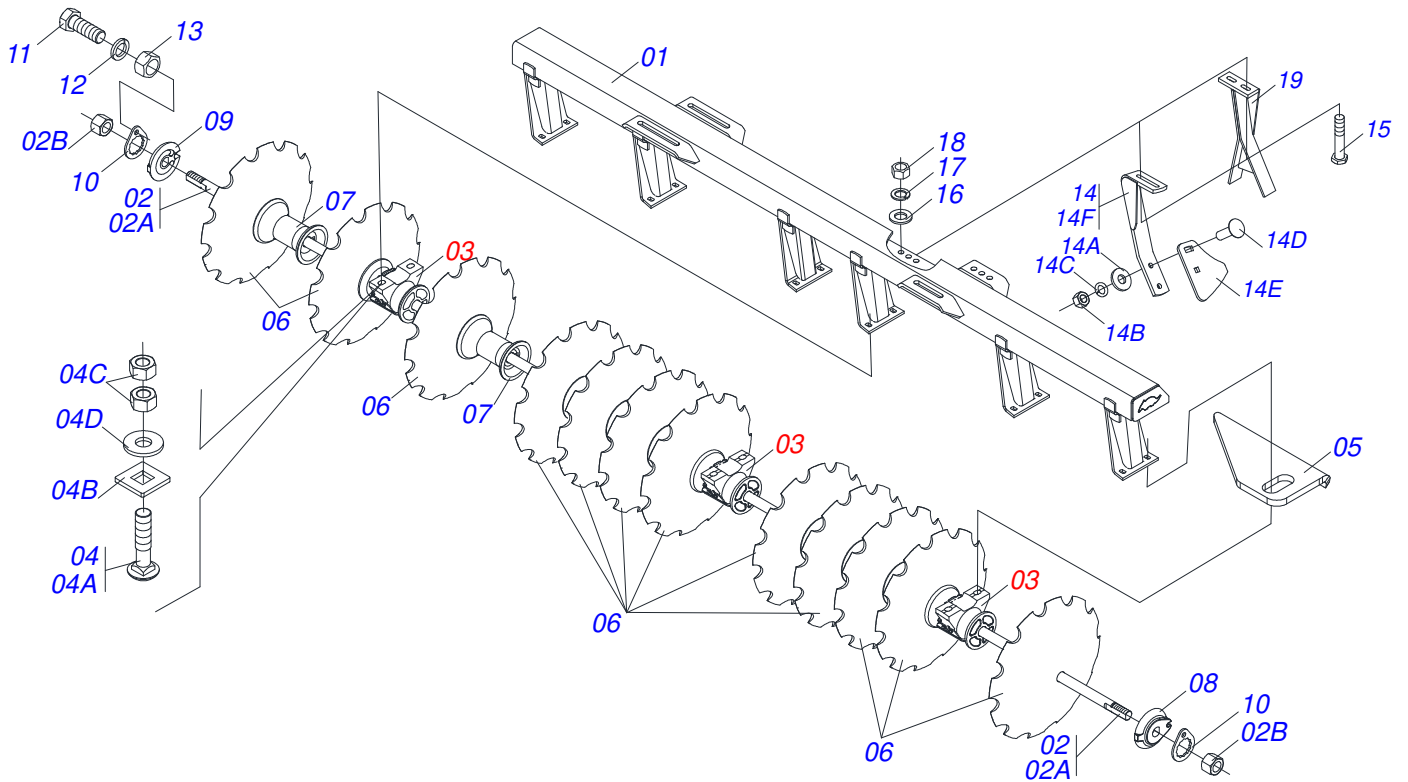

Item	Código	Descrição	Ver Pág.	QT
01	0521064304	CHASSI DIANTEIRO GNCF E ESP 230 48D		01
02	0511053818	EIXO 1.5/8" 7FPP X2695GNCF E 230C/POR		02
02A	0571014469	EIXO 1.5/8" 7FPP X 2695		02
02B	0502040640	PORCA 1.5/8 7 FPP SEXTAVADO 2.3/4 ZN		04
03	0501046312	MANCAL AGRICOLA DM OL 225 X 1.5/8 C/P	26	06
04	0511040034	CONJUNTO PEÇAS IMPLENTO CO 3/4 UNC X 3.1/4 CA		12
04A	0501017303	PARAFUSO 3/4 UNC X 3.1/4 CAPQ G.5 ZN		01
04B	0501010949	TRAVA PARAFUSO 3/4		01
04C	0503010014	PORCA SEXTAVADA 3/4 UNC (PESADA) G.5 ZN		02
04D	0501010322	ARRUELA LISA 20,50 X 46 X 4,00 ZN		01
05	0571015395	LIMPADOR DIANTEIRO MANCAL		06
06	0602030369	DR24X6 C84AF02FR1.11/16 10REC TATU		24
07	0502010626	SEPARADOR 226 C/ F 1.5/8		16
08	0502011048	TRAVA EIXO EXTERNO 1.5/8		02
09	0502011047	TRAVA EIXO INTERNO 1.5/8		02
10	0511014339	TRAVA PORCA 1.5/8 SEXTAVADO 71,0/71,5 GA		04
11	0503011267	PARAFUSO 5/8 UNC X 1.1/2 C S G.5 ZN		04
12	0503010027	ARRUELA PRESSAO 5/8 ZN 1K01574		04
13	0503010013	PORCA SEXTAVADA 5/8 UNC G.5 ZN		04
14	0511059727	CONJUNTO LIMPADOR TRASEIRO		16
14A	0501012140	ARRUELA LISA 16,50 X 40 X 4,00 ZN		16
14B	0503010013	PORCA SEXTAVADA 5/8 UNC G.5 ZN		16
14C	0503010027	ARRUELA PRESSAO 5/8 ZN 1K01574		16
14D	0503012699	PARAFUSO 5/8 NC X 2 CAPQ G.5 ZN 1K20548		16
14E	0581012584	PA LIMPADOR DIANTEIRA/TRASEIRA		16
14F	0521067240	SUORTE LIMPADOR TRASEIRO		16
15	0503011239	PARAFUSO 1/2 UNC X 2 C S G.7 ZN		32
16	0511017302	ARRUELA LISA 13,50 X 32,50 X 3,0 ZN		32
17	0503010019	ARRUELA PRESSAO 1/2 ZN		32
18	0503010060	PORCA SEXTAVADA 1/2 UNC G.5 ZN		32
19	0521064296	LIMPADOR		16