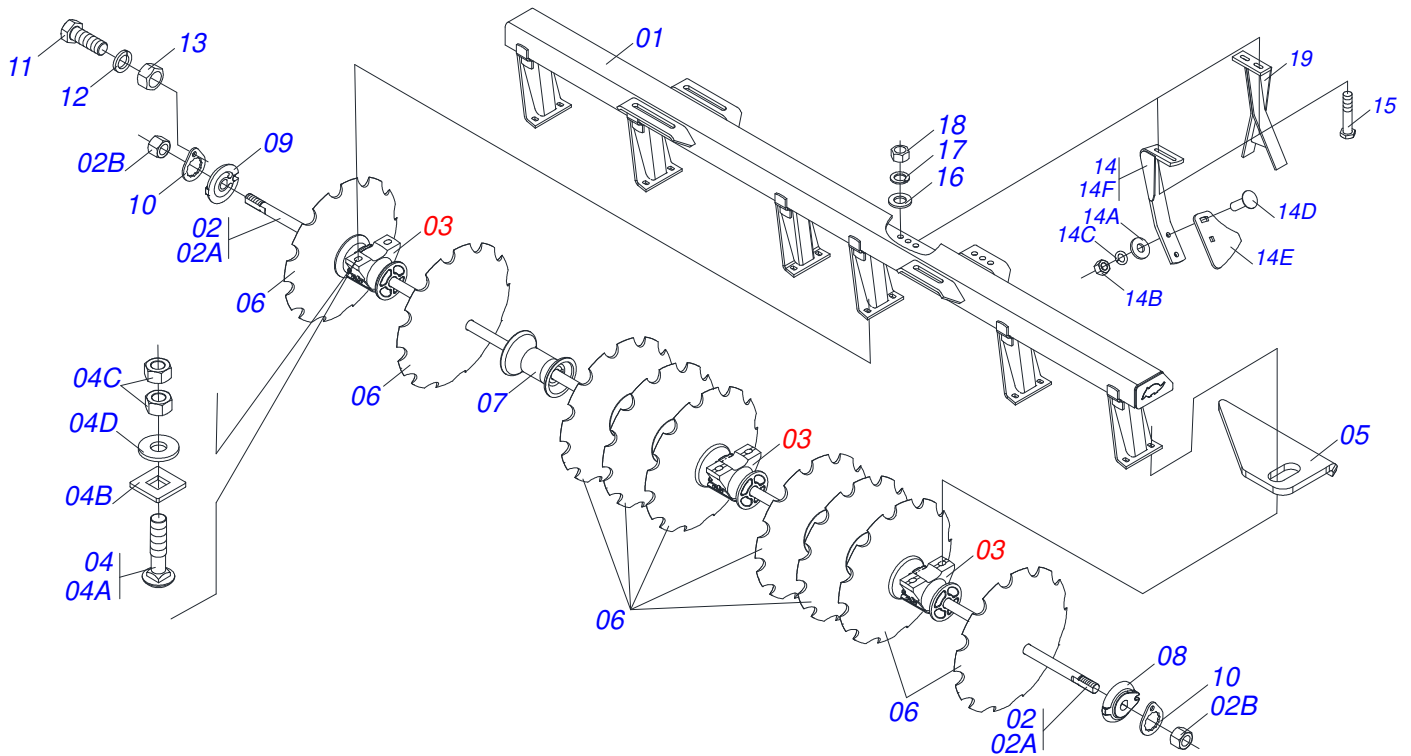

Item	Código	Descrição	Ver Pág.	QT
01	0521065045	CHASSI DIANTEIRO GNCF E ESP-230 36D		01
02	0511055727	EIXO 1.5/8 7FPP X 2007 COM PORCAS		02
02A	0571016556	EIXO 1.5/8" 7FPP X 2007		01
02B	0502040640	PORCA 1.5/8 7 FPP SEXTAVADO 2.3/4 ZN		02
03	0501046312	MANCAL AGRICOLA DM OL 225 X 1.5/8 C/P	26	06
04	0511040034	CONJUNTO PEÇAS IMPLENTO CO 3/4 UNC X 3.1/4 CA		12
04A	0501017303	PARAFUSO 3/4 UNC X 3.1/4 CAPQ G.5 ZN		12
04B	0501010949	TRAVA PARAFUSO 3/4		12
04C	0503010014	PORCA SEXTAVADA 3/4 UNC (PESADA) G.5 ZN		12
04D	0501010322	ARRUELA LISA 20,50 X 46 X 4,00 ZN		12
05	0571015396	LIMPADOR TRASEIRO MANCAL		06
06	0602030369	DR24X6 C84AF02FR1.11/16 10REC TATU		18
07	0502010626	SEPARADOR 226 C/ F 1.5/8		10
08	0502011048	TRAVA EIXO EXTERNO 1.5/8		02
09	0502011047	TRAVA EIXO INTERNO 1.5/8		02
10	0511014339	TRAVA PORCA 1.5/8 SEXTAVADO 71,0/71,5 GA		04
11	0503011267	PARAFUSO 5/8 UNC X 1.1/2 C S G.5 ZN		04
12	0503010027	ARRUELA PRESSAO 5/8 ZN 1K01574		04
13	0503010013	PORCA SEXTAVADA 5/8 UNC G.5 ZN		04
14	0511059726	CONJUNTO LIMPADOR DIANTEIRO		14
14A	0501012140	ARRUELA LISA 16,50 X 40 X 4,00 ZN		14
14B	0503010013	PORCA SEXTAVADA 5/8 UNC G.5 ZN		14
14C	0503010027	ARRUELA PRESSAO 5/8 ZN 1K01574		14
14D	0503012699	PARAFUSO 5/8 NC X 2 CAPQ G.5 ZN 1K20548		14
14E	0581012584	PA LIMPADOR DIANTEIRA/TRASEIRA		14
14F	0521067239	SUPORTE LIMPADOR DIANTEIRO		14
15	0503011239	PARAFUSO 1/2 UNC X 2 C S G.7 ZN		30
16	0511017302	ARRUELA LISA 13,50 X 32,50 X 3,0 ZN		30
17	0503010019	ARRUELA PRESSAO 1/2 ZN		30
18	0503010060	PORCA SEXTAVADA 1/2 UNC G.5 ZN		30
19	0521064296	LIMPADOR		14