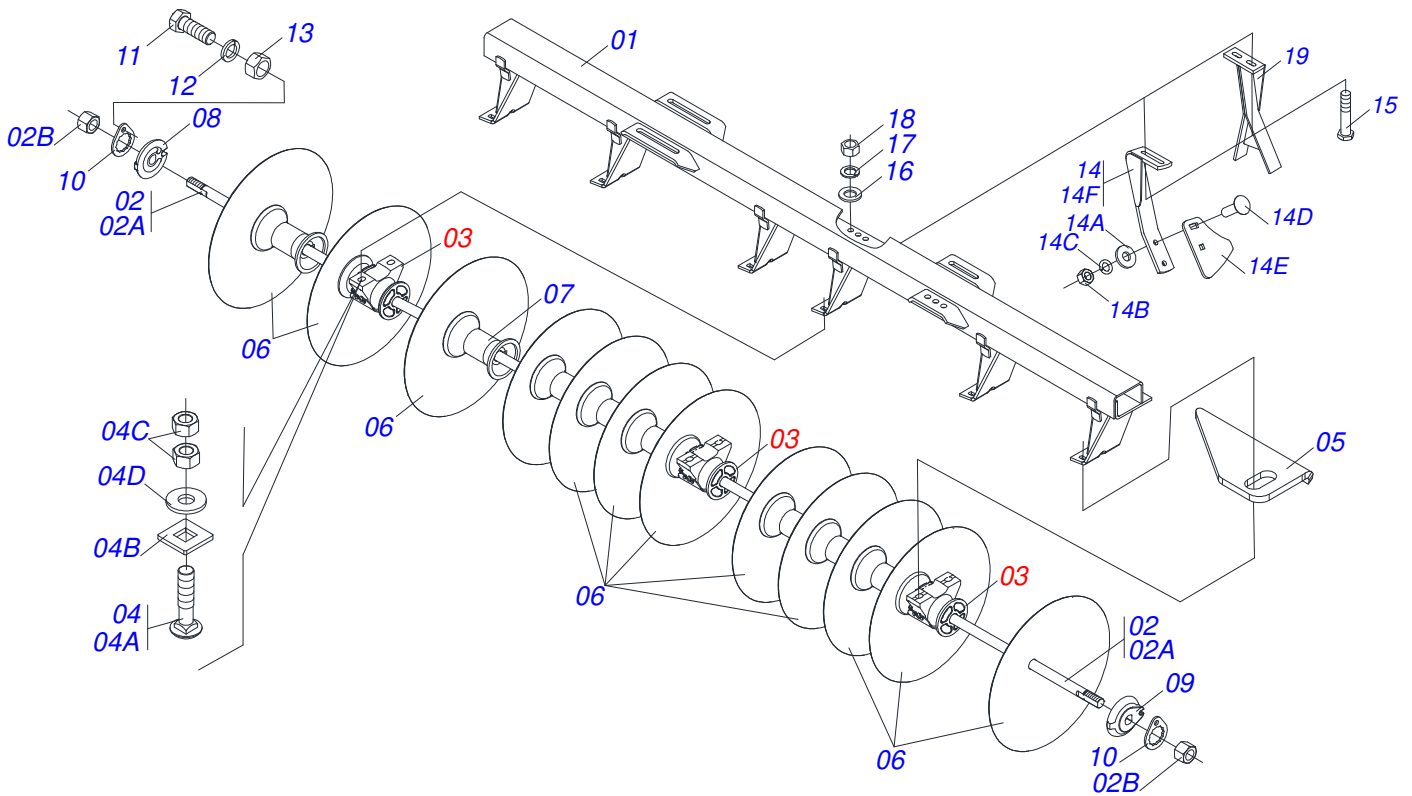

Item	Código	Descrição	Ver Pág.	QT
01	0521064305	CHASSI TRASEIRO GNCF E ESP 230 44D		01
02	0511053819	EIXO 1.5/8" 7FPP X2465 GNCF E 230C/POR		02
02A	0571014470	EIXO 1.5/8" 7FPP X 2465		01
02B	0502040640	PORCA 1.5/8 7 FPP SEXTAVADO 2.3/4 ZN		02
03	0501046312	MANCAL AGRICOLA DM OL 225 X 1.5/8 C/P	26	06
04	0511040034	CONJUNTO PEÇAS IMPLENTO CO 3/4 UNC X 3.1/4 CA		12
04A	0501017303	PARAFUSO 3/4 UNC X 3.1/4 CAPQ G.5 ZN		01
04B	0501010949	TRAVA PARAFUSO 3/4		01
04C	0503010014	PORCA SEXTAVADA 3/4 UNC (PESADA) G.5 ZN		02
04D	0501010322	ARRUELA LISA 20,50 X 46 X 4,00 ZN		01
05	0571015396	LIMPADOR TRASEIRO MANCAL		06
06	0601031076	DL24X6 C84AF02FR1.11/16 TATU		22
07	0502010626	SEPARADOR 226 C/ F 1.5/8		14
08	0502011048	TRAVA EIXO EXTERNO 1.5/8		02
09	0502011047	TRAVA EIXO INTERNO 1.5/8		02
10	0511014339	TRAVA PORCA 1.5/8 SEXTAVADO 71,0/71,5 GA		04
11	0503011267	PARAFUSO 5/8 UNC X 1.1/2 C S G.5 ZN		04
12	0503010027	ARRUELA PRESSAO 5/8 ZN 1K01574		04
13	0503010013	PORCA SEXTAVADA 5/8 UNC G.5 ZN		04
14	0511059727	CONJUNTO LIMPADOR TRASEIRO		16
14A	0501012140	ARRUELA LISA 16,50 X 40 X 4,00 ZN		16
14B	0503010013	PORCA SEXTAVADA 5/8 UNC G.5 ZN		16
14C	0503010027	ARRUELA PRESSAO 5/8 ZN 1K01574		16
14D	0503012699	PARAFUSO 5/8 NC X 2 CAPQ G.5 ZN 1K20548		16
14E	0581012584	PA LIMPADOR DIANTEIRA/TRASEIRA		16
14F	0521067240	SUORTE LIMPADOR TRASEIRO		16
15	0503011239	PARAFUSO 1/2 UNC X 2 C S G.7 ZN		32
16	0511017302	ARRUELA LISA 13,50 X 32,50 X 3,0 ZN		32
17	0503010019	ARRUELA PRESSAO 1/2 ZN		32
18	0503010060	PORCA SEXTAVADA 1/2 UNC G.5 ZN		32
19	0521064296	LIMPADOR		16