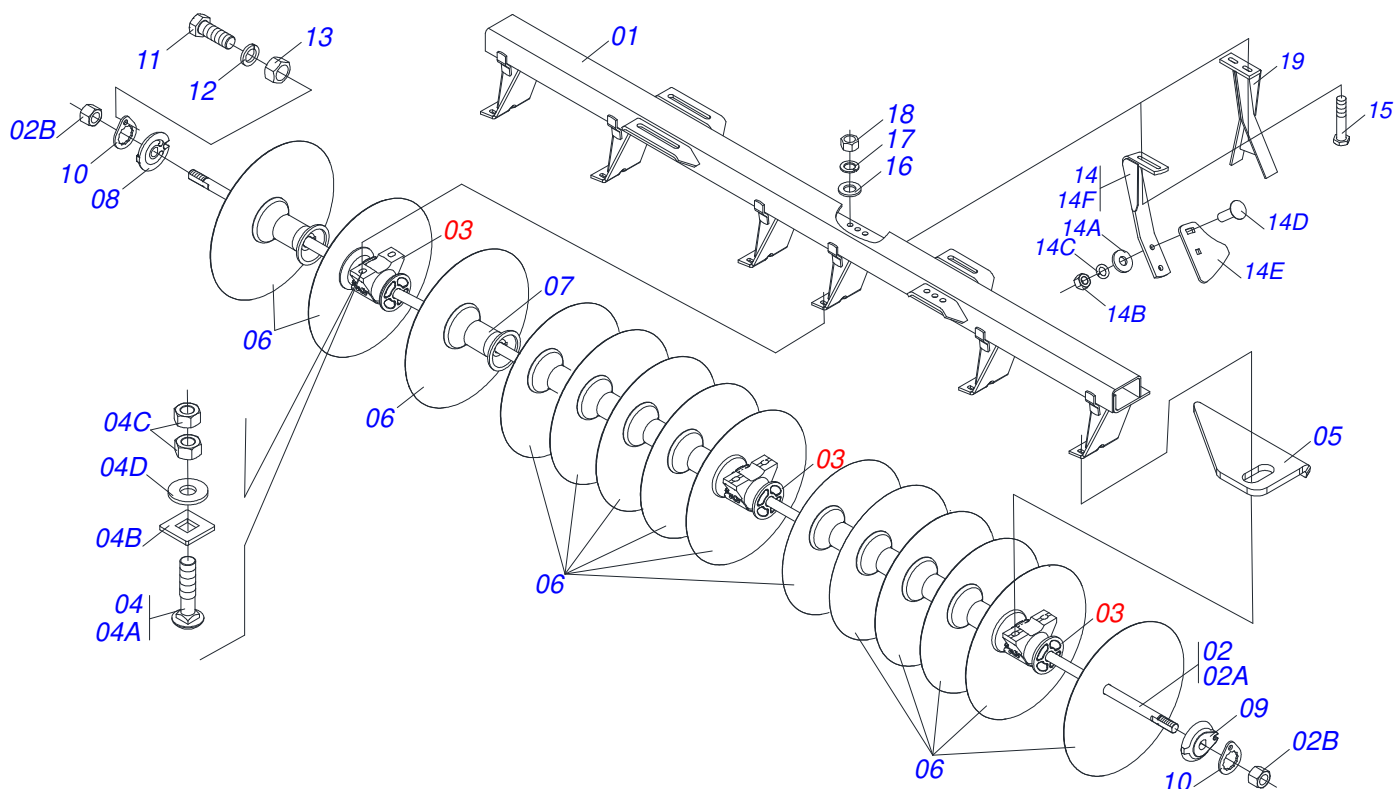

Item	Código	Descrição	Ver Pág.	QT
01	0521064301	CHASSI TRASEIRO GNCF E ESP 230 52D		01
02	0511053817	EIXO 1.5/8" 7FPP X2925GNCF E 230C/POR		02
02A	0571014468	EIXO 1.5/8" 7FPP X 2925		01
02B	0502040640	PORCA 1.5/8 7 FPP SEXTAVADO 2.3/4 ZN		02
03	0501046312	MANCAL AGRICOLA DM OL 225 X 1.5/8 C/P	26	06
04	0511040034	CONJUNTO PEÇAS IMPLENTO CO 3/4 UNC X 3.1/4 CA		12
04A	0501017303	PARAFUSO 3/4 UNC X 3.1/4 CAPQ G.5 ZN		01
04B	0501010949	TRAVA PARAFUSO 3/4		01
04C	0503010014	PORCA SEXTAVADA 3/4 UNC (PESADA) G.5 ZN		02
04D	0501010322	ARRUELA LISA 20,50 X 46 X 4,00 ZN		01
05	0571015396	LIMPADOR TRASEIRO MANCAL		06
06	0601031076	DL24X6 C84AF02FR1.11/16 TATU		26
07	0502010626	SEPARADOR 226 C/ F 1.5/8		18
08	0502011048	TRAVA EIXO EXTERNO 1.5/8		02
09	0502011047	TRAVA EIXO INTERNO 1.5/8		02
10	0511014339	TRAVA PORCA 1.5/8 SEXTAVADO 71,0/71,5 GA		04
11	0503011267	PARAFUSO 5/8 UNC X 1.1/2 C S G.5 ZN		04
12	0503010027	ARRUELA PRESSAO 5/8 ZN 1K01574		04
13	0503010013	PORCA SEXTAVADA 5/8 UNC G.5 ZN		04
14	0511059727	CONJUNTO LIMPADOR TRASEIRO		18
14A	0501012140	ARRUELA LISA 16,50 X 40 X 4,00 ZN		18
14B	0503010013	PORCA SEXTAVADA 5/8 UNC G.5 ZN		18
14C	0503010027	ARRUELA PRESSAO 5/8 ZN 1K01574		18
14D	0503012699	PARAFUSO 5/8 NC X 2 CAPQ G.5 ZN 1K20548		18
14E	0581012584	PA LIMPADOR DIANTEIRA/TRASEIRA		18
14F	0521067240	SUORTE LIMPADOR TRASEIRO		18
15	0503011239	PARAFUSO 1/2 UNC X 2 C S G.7 ZN		32
16	0511017302	ARRUELA LISA 13,50 X 32,50 X 3,0 ZN		32
17	0503010019	ARRUELA PRESSAO 1/2 ZN		32
18	0503010060	PORCA SEXTAVADA 1/2 UNC G.5 ZN		32
19	0521064296	LIMPADOR		18