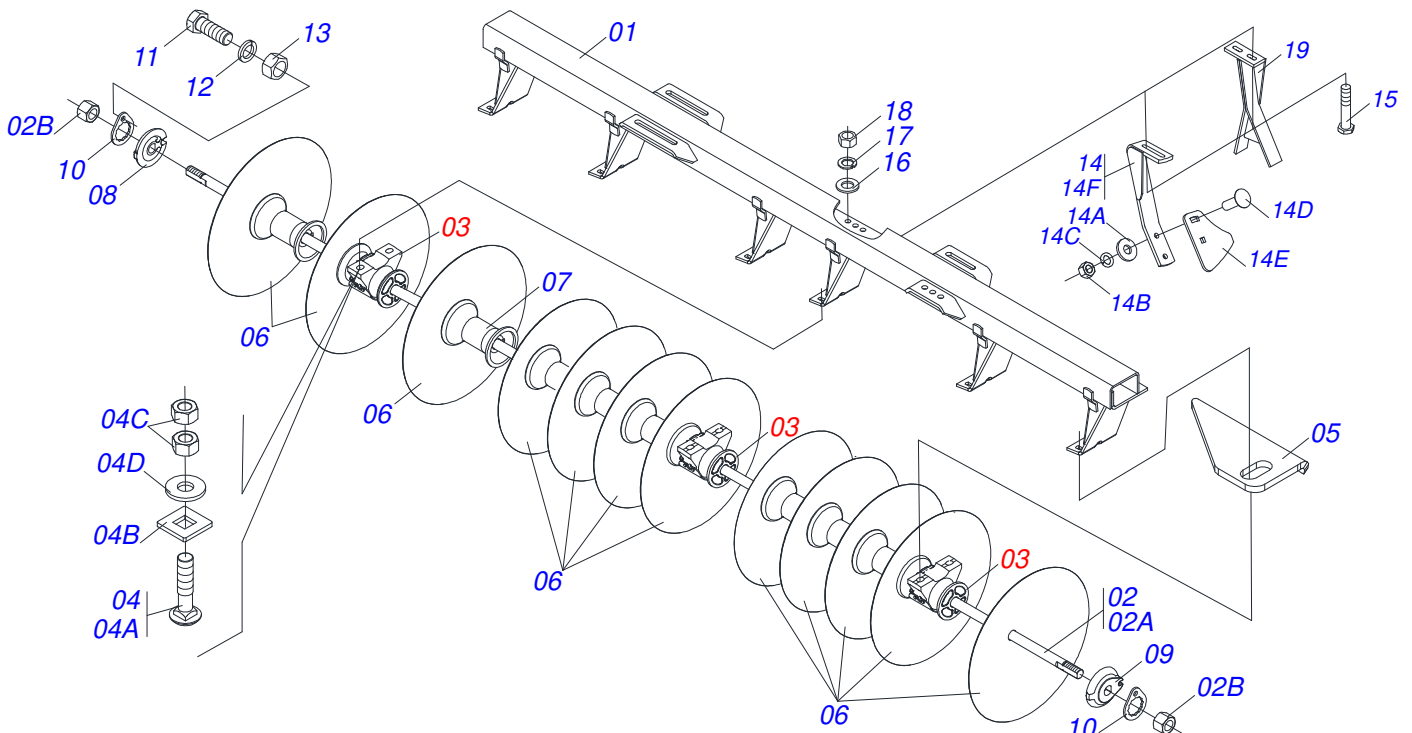

Item	Código	Descrição	Ver Pág.	QT
01	0521064303	CHASSI TRASEIRO GNCF E ESP 230 48D		01
02	0511053818	EIXO 1.5/8" 7FPP X2695GNCF E 230C/POR		02
02A	0571014469	EIXO 1.5/8" 7FPP X 2695		02
02B	0502040640	PORCA 1.5/8 7 FPP SEXTAVADO 2.3/4 ZN		02
03	0501046312	MANCAL AGRICOLA DM OL 225 X 1.5/8 C/P	26	06
04	0511040034	CONJUNTO PEÇAS IMPLENTO CO 3/4 UNC X 3.1/4 CA		12
04A	0501017303	PARAFUSO 3/4 UNC X 3.1/4 CAPQ G.5 ZN		01
04B	0501010949	TRAVA PARAFUSO 3/4		01
04C	0503010014	PORCA SEXTAVADA 3/4 UNC (PESADA) G.5 ZN		02
04D	0501010322	ARRUELA LISA 20,50 X 46 X 4,00 ZN		01
05	0571015396	LIMPADOR TRASEIRO MANCAL		06
06	0601031076	DL24X6 C84AF02FR1.11/16 TATU		24
07	0502010626	SEPARADOR 226 C/ F 1.5/8		16
08	0502011048	TRAVA EIXO EXTERNO 1.5/8		02
09	0502011047	TRAVA EIXO INTERNO 1.5/8		02
10	0511014339	TRAVA PORCA 1.5/8 SEXTAVADO 71,0/71,5 GA		04
11	0503011267	PARAFUSO 5/8 UNC X 1.1/2 C S G.5 ZN		04
12	0503010027	ARRUELA PRESSAO 5/8 ZN 1K01574		04
13	0503010013	PORCA SEXTAVADA 5/8 UNC G.5 ZN		04
14	0511059727	CONJUNTO LIMPADOR TRASEIRO		16
14A	0501012140	ARRUELA LISA 16,50 X 40 X 4,00 ZN		16
14B	0503010013	PORCA SEXTAVADA 5/8 UNC G.5 ZN		16
14C	0503010027	ARRUELA PRESSAO 5/8 ZN 1K01574		16
14D	0503012699	PARAFUSO 5/8 NC X 2 CAPQ G.5 ZN 1K20548		16
14E	0581012584	PA LIMPADOR DIANTEIRA/TRASEIRA		16
14F	0521067240	SUORTE LIMPADOR TRASEIRO		16
15	0503011239	PARAFUSO 1/2 UNC X 2 C S G.7 ZN		32
16	0511017302	ARRUELA LISA 13,50 X 32,50 X 3,0 ZN		32
17	0503010019	ARRUELA PRESSAO 1/2 ZN		32
18	0503010060	PORCA SEXTAVADA 1/2 UNC G.5 ZN		32
19	0521064296	LIMPADOR		16