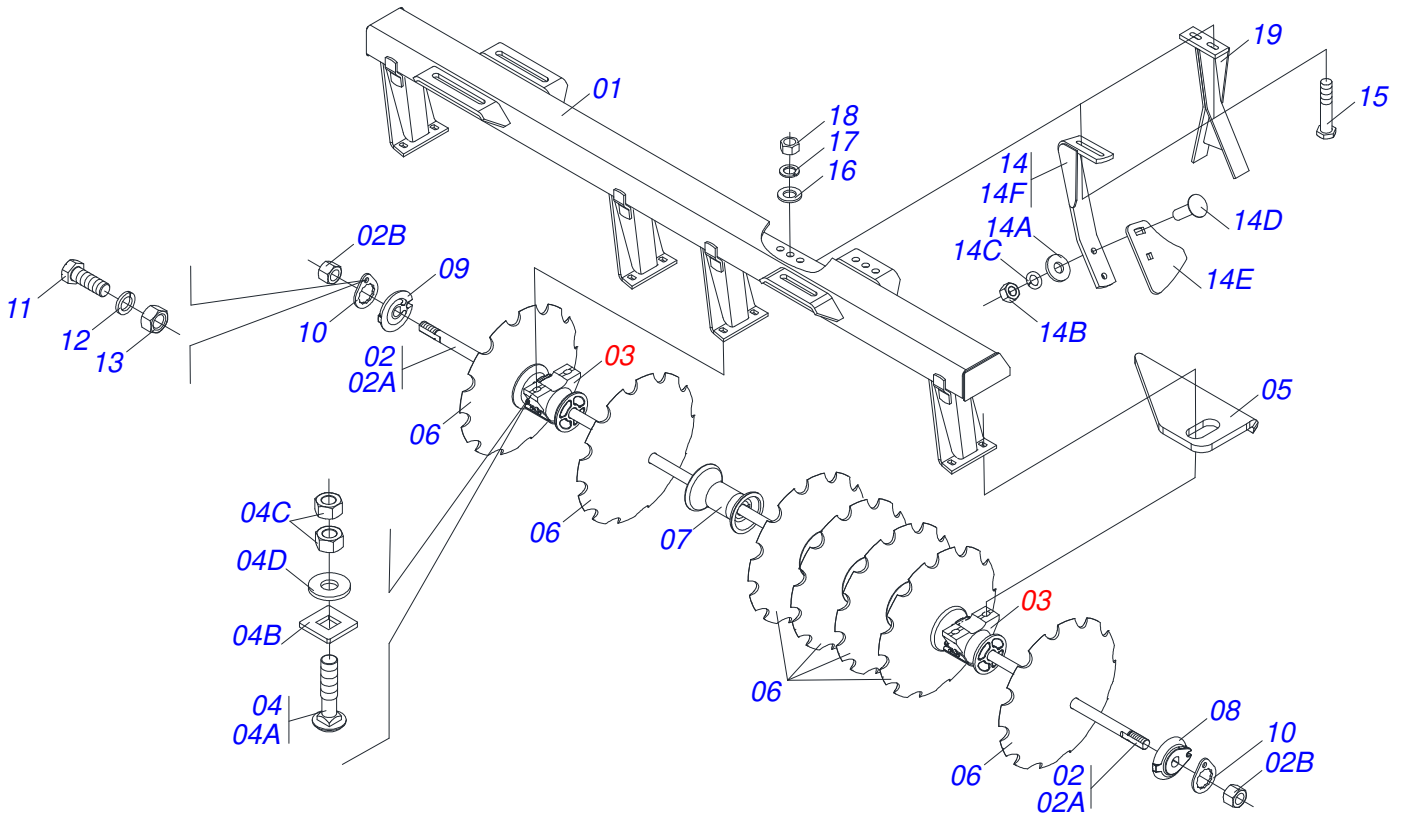

Item	Código	Descrição	Ver Pág.	QT
01	0521063203	RODEIRO		01
02	0502011587	MANCAL EIXO RODA		02
03	0503012260	ANEL FELTRO		02
04	0503010002	GRAXEIRA 1800		02
05	0521042030	RODADO SEM PNEU 380	5	02
06	0503060213	RODA COM PNEU 900 X 20-14L COMPLETO	6	02
07	0503011198	PARAFUSO 3/4 UNC X 6 CS G.5 ZN		02
08	0503010023	ARRUELA PRESSAO 3/4 ZN		02
09	0503012183	PORCA SEXTAVADA 3/4 UNC G.5 ZN		02
10	0511058405	CILINDRO HIDRAULICO 50,80 X 101,60 X 561 X 252	7	02
11	0521010547	EIXO JUNCAO 31,75 X 165 FURO 150 ZN		02
12	0503010010	CONTRAPINO 1/4 X 2.1/2		04
13	0521012538	EIXO JUNCAO 31,75 X 90 FURO 75 ZN		02
14	0503010523	CONTRAPINO 1/4 X 2 1G13201		02
15	0511010887	TORRE BARRA ESTABILIZADORA		01
16	0521010576	EIXO JUNCAO 25 X 95 FURO 80 ZN		02
17	0503012232	CONTRAPINO 1/8 X 2 1G13172 SA		02

Item	Código	Descrição	Ver Pág.	QT
01	0503010494	PNEU 9.00X 20 -14LONAS OK		01
02	0503010057	CAMARA AR 900 X 20		01
03	0501068263	RODA 7.00X20X153X8F24X203		01
04	0503010470	PROTETOR 9.00 X 20		01

Item	Código	Descrição	Ver Pág.	QT
01	0511067445	EXTENSOR 50,8 X 452,5 GCRO		01
02	0502012822	TAMPA MOVEL 101,60		01
03	0503015636	VEDACAO SCRAPER WAE302000-Z04		01
04	0581010678	SUORTE ANEIS 50,80 X 101		01
05	0503018026	GAXETA 1870-2000-375 B POLYMAX		01
06	0503011061	ANEL BACK-UP 8-342		02
07	0503010338	ANEL O RING 2-342 N 3006-9B		02
08	0503018025	ANEL GUIA W2-2250-750 (3097 AGEL)		01
09	0502012842	EMBOLO 50,80 X 101,60		01
10	0503010345	ANEL O RING 2-218 N 3006-9B 1G04609		01
11	0503015633	VEDACAO SELEMASTER DSM PCB0NB102-NCRO		01
12	0503010817	PORCA SEXTAVADA AUTOTRAVANTE COM NYLON 1.1/4 UNF ALTA G.5 ZN		01
13	0503030384	PLUG CON N-001		02
14	0511066220	CAMISA 101,60 X 369		01
15	0503010002	GRAXEIRA 1800		01