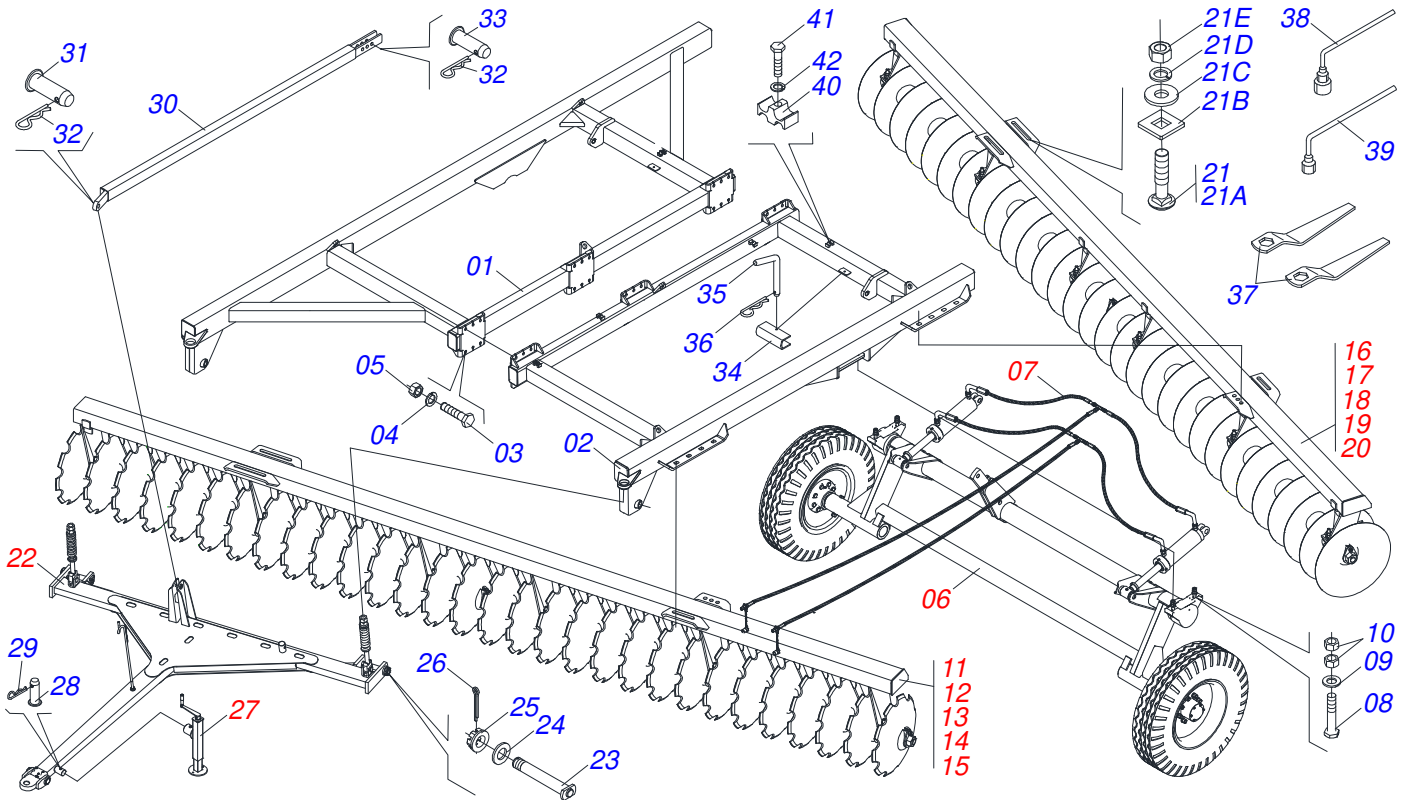

Item	Código	Descrição	Ver Pág.	28	32	36	40
27	0503030285	CUPILHA 4 X 60		02	02	02	02
28	0501011431	CHAVE 1.3/4 CABO CHATO		02	02	02	02
29	0501061617	CHAVE 1 CABO CILINDRO SEXTAVADO 1.5/8		01	01	01	01
30	0503016140	CHAVE 3/4 CABO CILINDRO		01	01	01	01
31	0502012702	CORPO SUPORTE PRESILHA R7/16		05	05	05	05
32	0503012555	PARAFUSO 7/16 UNC X 2 CS RT G.7 ZN		05	05	05	05
33	0503010180	ARRUELA PRESSAO 7/16 ZN		05	05	05	05
34	0561014251	EIXO JUNCAO 22,30 X 28,58 X 80		01	01	01	01
35	0503030012	CUPILHA 4 X 88		01	01	01	01
36	0909091649	CIRCUITO HIDRAULICO COMPLETO - 28/32/36/40D	29	01	01	01	01