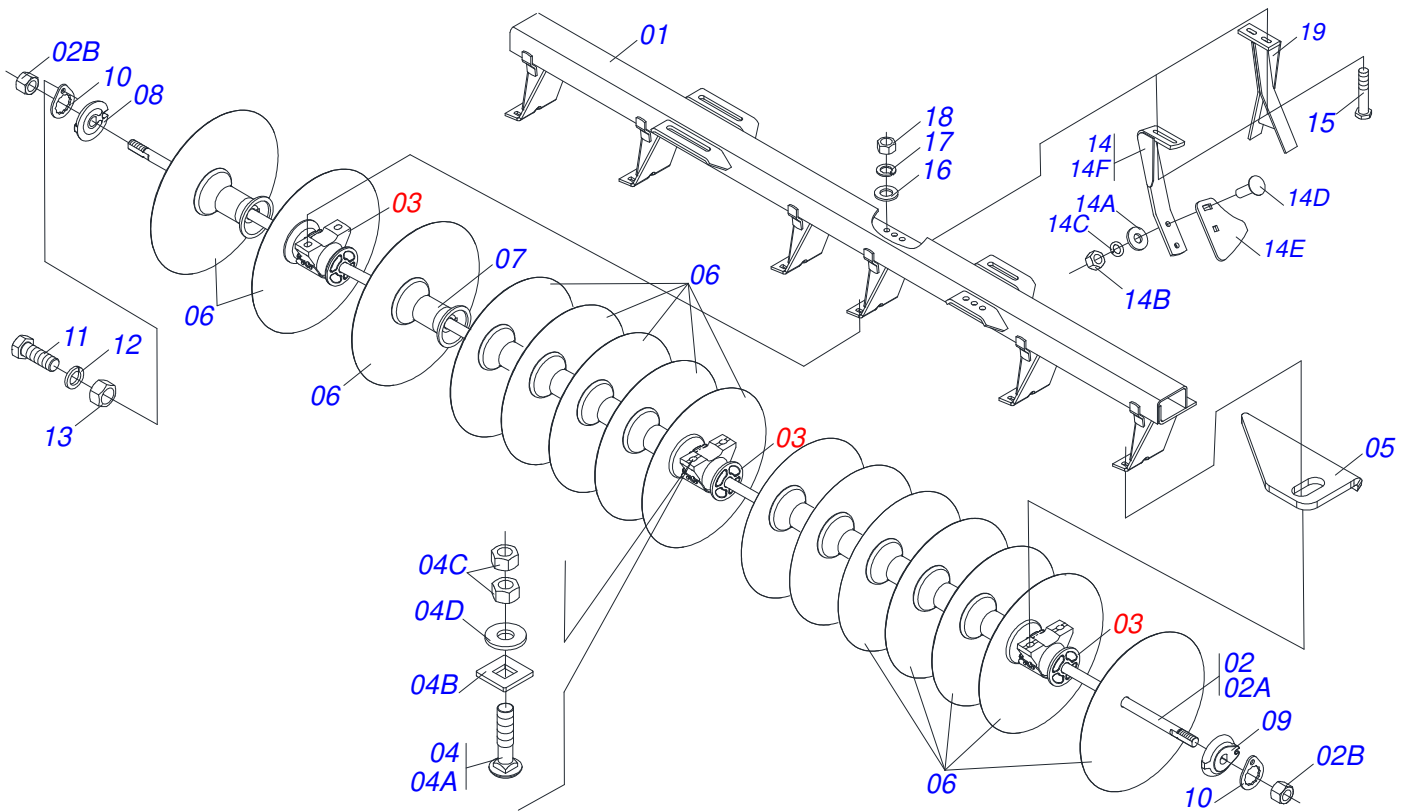

Item	Código	Descrição	Ver Pág.	QT
01	0521063158	CHASSI TRAS GNCF E 230		01
02	0511052979	EIXO 1.5/8"7FPP X3382GNCF E 230C/POR		02
02A	0502040640	PORCA 1.5/8 7 FPP SEXTAVADO 2.3/4 ZN		02
02B	0571011474	EIXO 1.5/8"7FPP X 3390 GNCF E 230		01
03	0501046312	MANCAL AGRICOLA DM OL 225 X 1.5/8 C/P	26	06
04	0511040034	CONJUNTO PEÇAS IMPLENTO CO 3/4 UNC X 3.1/4 CA		12
04A	0501017303	PARAFUSO 3/4 UNC X 3.1/4 CAPQ G.5 ZN		01
04B	0501010949	TRAVA PARAFUSO 3/4		01
04C	0503010014	PORCA SEXTAVADA 3/4 UNC (PESADA) G.5 ZN		02
04D	0501010322	ARRUELA LISA 20,50 X 46 X 4,00 ZN		01
05	0571015395	LIMPADOR DIANTEIRO MANCAL		06
06	0601031076	DL24X6 C84AF02FR1.11/16 TATU		30
07	0502010626	SEPARADOR 226 C/ F 1.5/8		22
08	0502011048	TRAVA EIXO EXTERNO 1.5/8		02
09	0502011047	TRAVA EIXO INTERNO 1.5/8		02
10	0511014339	TRAVA PORCA 1.5/8 SEXTAVADO 71,0/71,5 GA		04
11	0503011267	PARAFUSO 5/8 UNC X 1.1/2 C S G.5 ZN		04
12	0503010027	ARRUELA PRESSAO 5/8 ZN 1K01574		04
13	0503010013	PORCA SEXTAVADA 5/8 UNC G.5 ZN		04
14	0511059727	CONJUNTO LIMPADOR TRASEIRO		22
14A	0501012140	ARRUELA LISA 16,50 X 40 X 4,00 ZN		22
14B	0503010013	PORCA SEXTAVADA 5/8 UNC G.5 ZN		22
14C	0503010027	ARRUELA PRESSAO 5/8 ZN 1K01574		22
14D	0503012699	PARAFUSO 5/8 NC X 2 CAPQ G.5 ZN 1K20548		22
14E	0581012584	PA LIMPADOR DIANTEIRA/TRASEIRA		22
14F	0521067240	SUORTE LIMPADOR TRASEIRO		22
15	0503011239	PARAFUSO 1/2 UNC X 2 C S G.7 ZN		44
16	0511017302	ARRUELA LISA 13,50 X 32,50 X 3,0 ZN		44
17	0503010019	ARRUELA PRESSAO 1/2 ZN		44
18	0503010060	PORCA SEXTAVADA 1/2 UNC G.5 ZN		44
19	0521064296	LIMPADOR		22