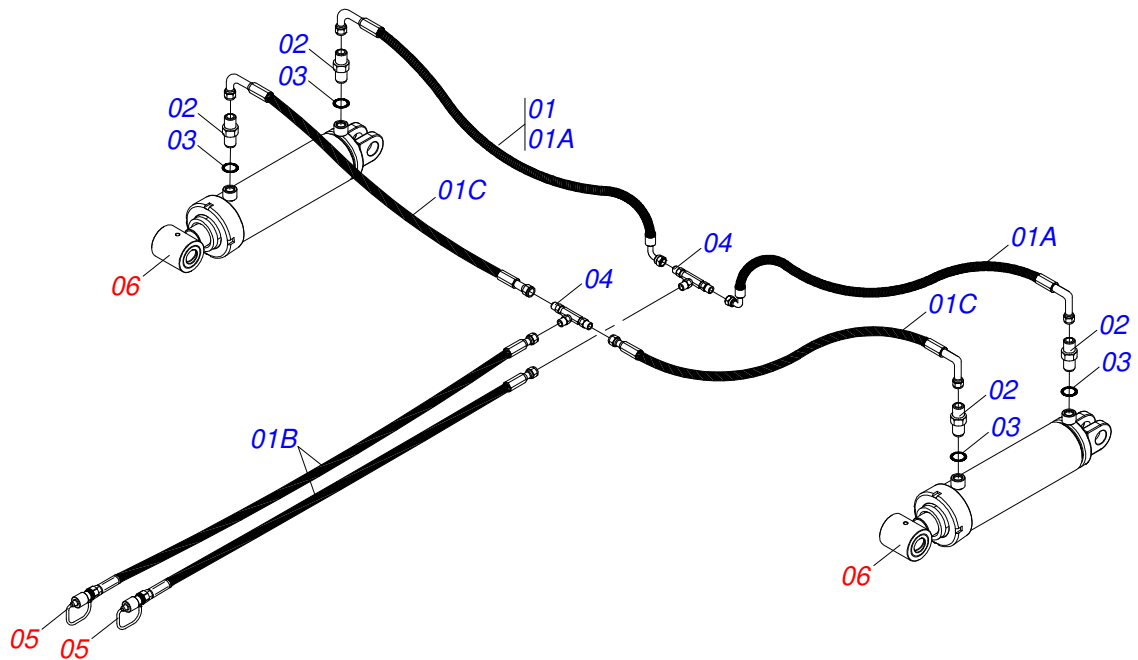

Item	Código	Descrição	Ver Pág.	28	32	36	40
01	0511057697	JOGO MANGUEIRA 28 A 40		01	01	01	01
01A	0501080514	MANGUEIRA 3/8 X 1700 TC-TC		02	02	02	02
01B	0501080349	MANGUEIRA 3/8 X 7500 TR-TM		02	02	02	02
01C	0501080025	MANGUEIRA 3/8 X 1400 TR-TC		02	02	02	02
02	0501010617	NIPLE 3/4 NF X 3/4 NF SEXTAVADO 7/8 X 44		04	04	04	04
03	0503010190	ANEL O RING 2-114 N 3006-9B		04	04	04	04
04	0503011271	CONECTOR MACHO T 3/4 UNF JIC		02	02	02	02
05	0501053834	MACHO ENGATE RAPIDO 1/2 NPT		02	02	02	02
06	0511058405	CILINDRO HIDRAULICO 50,80 X 101,60 X 561 X 252	7	02	02	02	02