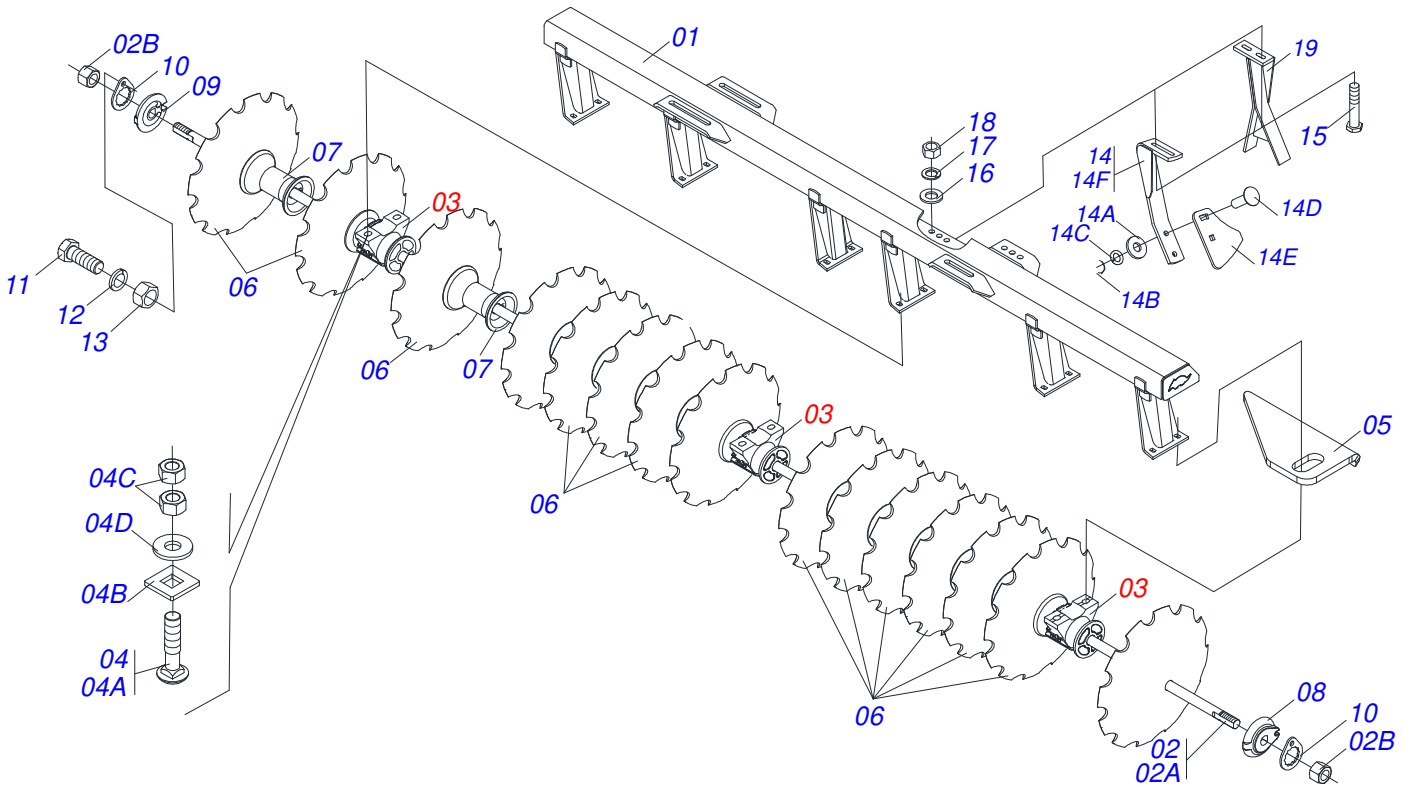

Item	Código	Descrição	Ver Pág.	QT
01	0521064300	CHASSI DIANTEIRO GNCF E ESP 230 56D		01
02	0511053816	EIXO 1.5/8" 7FPP X3155GNCF E 230C/POR		02
02A	0571014467	EIXO 1.5/8" 7FPP X 3155		01
02B	0502040640	PORCA 1.5/8 7 FPP SEXTAVADO 2.3/4 ZN		02
03	0501046312	MANCAL AGRICOLA DM OL 225 X 1.5/8 C/P	26	06
04	0511040034	CONJUNTO PEÇAS IMPLENTO CO 3/4 UNC X 3.1/4 CA		12
04A	0501017303	PARAFUSO 3/4 UNC X 3.1/4 CAPQ G.5 ZN		01
04B	0501010949	TRAVA PARAFUSO 3/4		01
04C	0503010014	PORCA SEXTAVADA 3/4 UNC (PESADA) G.5 ZN		02
04D	0501010322	ARRUELA LISA 20,50 X 46 X 4,00 ZN		01
05	0571015395	LIMPADOR DIANTEIRO MANCAL		06
06	0602030369	DR24X6 C84AF02FR1.11/16 10REC TATU		28
07	0502010626	SEPARADOR 226 C/ F 1.5/8		20
08	0502011048	TRAVA EIXO EXTERNO 1.5/8		02
09	0502011047	TRAVA EIXO INTERNO 1.5/8		02
10	0511014339	TRAVA PORCA 1.5/8 SEXTAVADO 71,0/71,5 GA		04
11	0503011267	PARAFUSO 5/8 UNC X 1.1/2 C S G.5 ZN		04
12	0503010027	ARRUELA PRESSAO 5/8 ZN 1K01574		04
13	0503010013	PORCA SEXTAVADA 5/8 UNC G.5 ZN		04
14	0511059727	CONJUNTO LIMPADOR TRASEIRO		20
14A	0501012140	ARRUELA LISA 16,50 X 40 X 4,00 ZN		20
14B	0503010013	PORCA SEXTAVADA 5/8 UNC G.5 ZN		20
14C	0503010027	ARRUELA PRESSAO 5/8 ZN 1K01574		20
14D	0503012699	PARAFUSO 5/8 NC X 2 CAPQ G.5 ZN 1K20548		20
14E	0581012584	PA LIMPADOR DIANTEIRA/TRASEIRA		20
14F	0521067240	SUPORE LIMPADOR TRASEIRO		20
15	0503011239	PARAFUSO 1/2 UNC X 2 C S G.7 ZN		40
16	0511017302	ARRUELA LISA 13,50 X 32,50 X 3,0 ZN		40
17	0503010019	ARRUELA PRESSAO 1/2 ZN		40
18	0503010060	PORCA SEXTAVADA 1/2 UNC G.5 ZN		40
19	0521064296	LIMPADOR		20