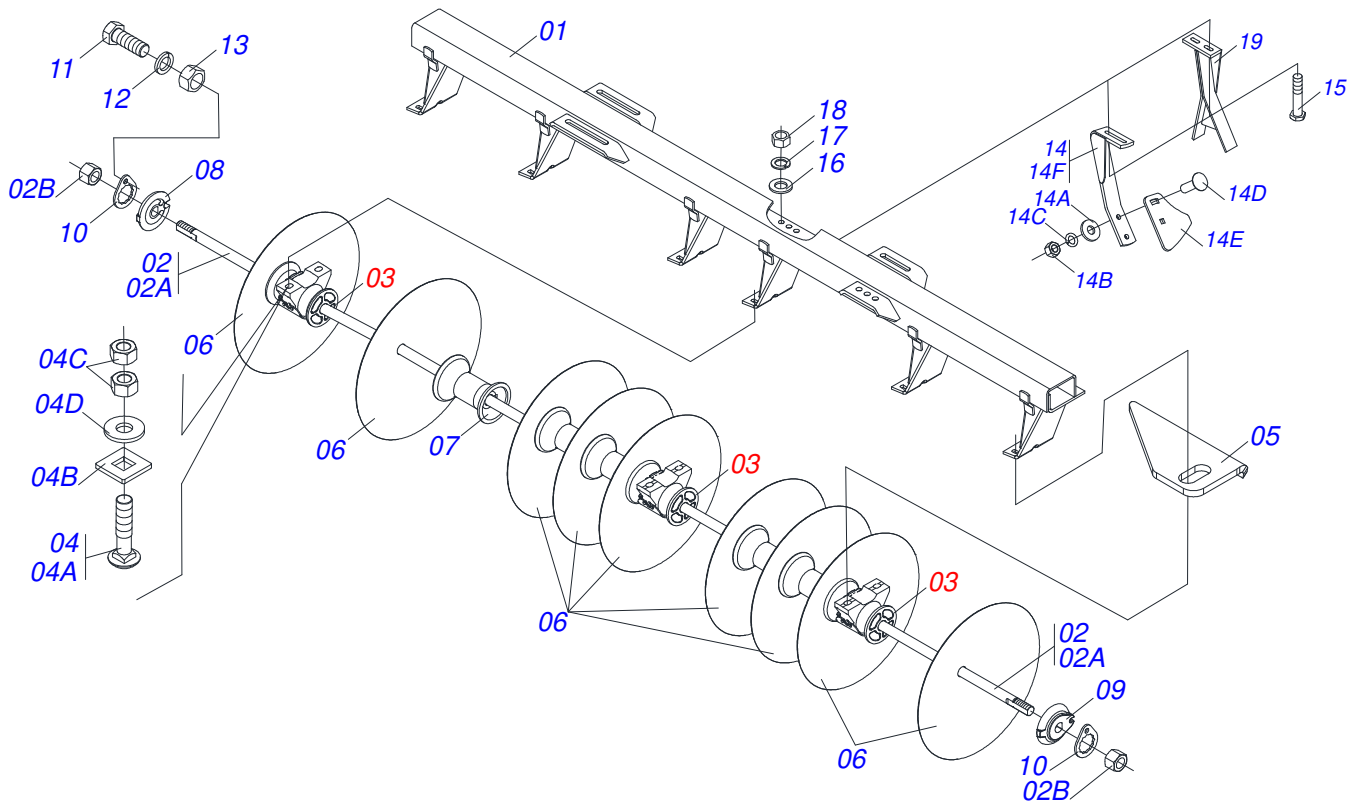

Item	Código	Descrição	Ver Pág.	QT
01	0521065046	CHASSI TRASEIRO GNCF E ESP-230 36D		01
02	0511055727	EIXO 1.5/8 7FPP X 2007 COM PORCAS		02
02A	0571016556	EIXO 1.5/8" 7FPP X 2007		01
02B	0502040640	PORCA 1.5/8 7 FPP SEXTAVADO 2.3/4 ZN		02
03	0501046312	MANCAL AGRICOLA DM OL 225 X 1.5/8 C/P	26	06
04	0511040034	CONJUNTO PEÇAS IMPLENTO CO 3/4 UNC X 3.1/4 CA		12
04A	0501017303	PARAFUSO 3/4 UNC X 3.1/4 CAPQ G.5 ZN		12
04B	0501010949	TRAVA PARAFUSO 3/4		12
04C	0503010014	PORCA SEXTAVADA 3/4 UNC (PESADA) G.5 ZN		12
04D	0501010322	ARRUELA LISA 20,50 X 46 X 4,00 ZN		12
05	0571015396	LIMPADOR TRASEIRO MANCAL		06
06	0601031076	DL24X6 C84AF02FR1.11/16 TATU		18
07	0502010626	SEPARADOR 226 C/ F 1.5/8		10
08	0502011048	TRAVA EIXO EXTERNO 1.5/8		02
09	0502011047	TRAVA EIXO INTERNO 1.5/8		02
10	0511014339	TRAVA PORCA 1.5/8 SEXTAVADO 71,0/71,5 GA		04
11	0503011267	PARAFUSO 5/8 UNC X 1.1/2 C S G.5 ZN		04
12	0503010027	ARRUELA PRESSAO 5/8 ZN 1K01574		04
13	0503010013	PORCA SEXTAVADA 5/8 UNC G.5 ZN		04
14	0511059726	CONJUNTO LIMPADOR DIANTEIRO		14
14A	0501012140	ARRUELA LISA 16,50 X 40 X 4,00 ZN		14
14B	0503010013	PORCA SEXTAVADA 5/8 UNC G.5 ZN		14
14C	0503010027	ARRUELA PRESSAO 5/8 ZN 1K01574		14
14D	0503012699	PARAFUSO 5/8 NC X 2 CAPQ G.5 ZN 1K20548		14
14E	0581012584	PA LIMPADOR DIANTEIRA/TRASEIRA		14
14F	0521067239	SUPORTE LIMPADOR DIANTEIRO		14
15	0503011239	PARAFUSO 1/2 UNC X 2 C S G.7 ZN		30
16	0511017302	ARRUELA LISA 13,50 X 32,50 X 3,0 ZN		30
17	0503010019	ARRUELA PRESSAO 1/2 ZN		30
18	0503010060	PORCA SEXTAVADA 1/2 UNC G.5 ZN		30
19	0521064296	LIMPADOR		14