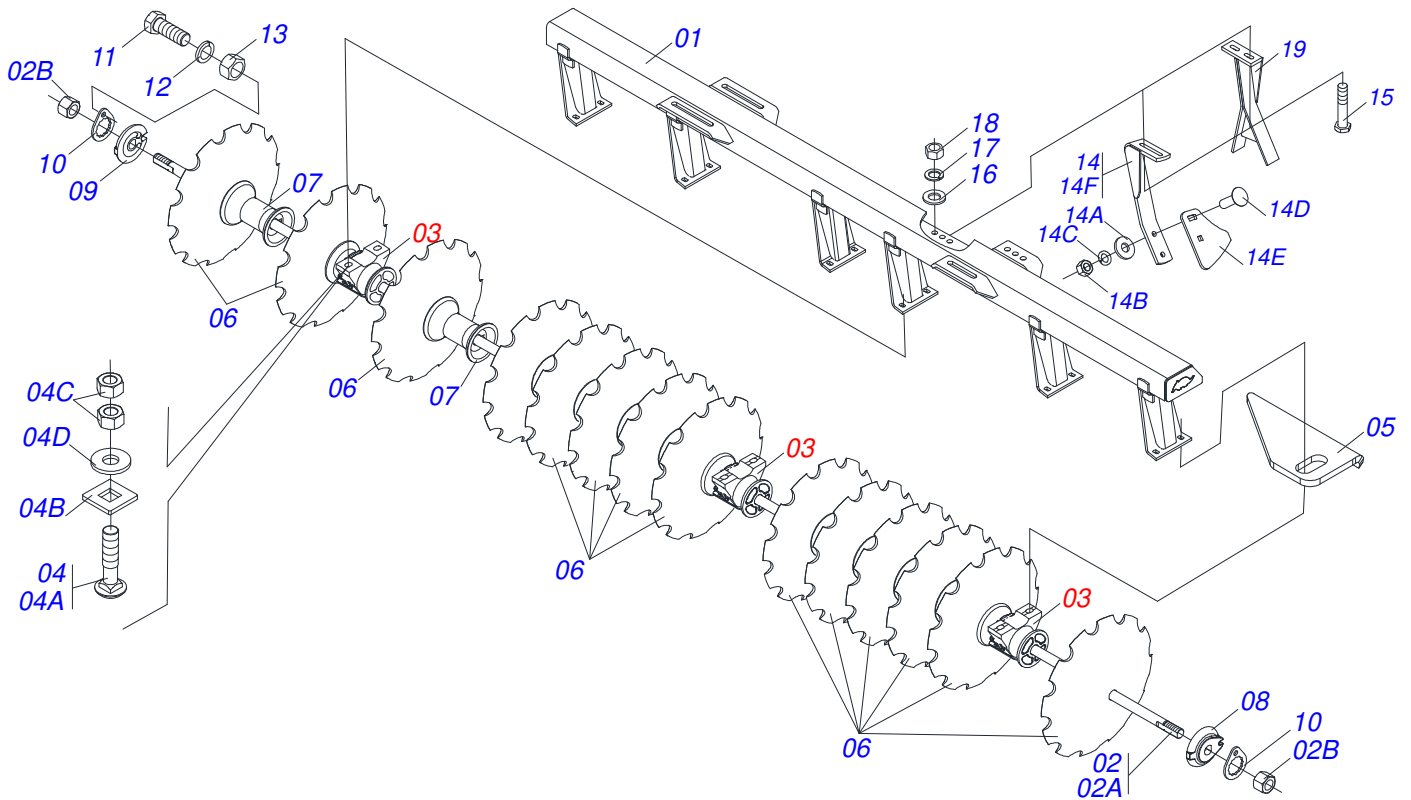

Item	Código	Descrição	Ver Pág.	QT
01	0521064302	CHASSI DIANTEIRO GNCF E ESP 230 52D		01
02	0511053817	EIXO 1.5/8"7FPP X2925GNCF E 230C/POR		02
02A	0571014468	EIXO 1.5/8" 7FPP X 2925		01
02B	0502040640	PORCA 1.5/8 7 FPP SEXTAVADO 2.3/4 ZN		02
03	0501046312	MANCAL AGRICOLA DM OL 225 X 1.5/8 C/P	26	06
04	0511040034	CONJUNTO PEÇAS IMPLENTO CO 3/4 UNC X 3.1/4 CA		12
04A	0501017303	PARAFUSO 3/4 UNC X 3.1/4 CAPQ G.5 ZN		12
04B	0501010949	TRAVA PARAFUSO 3/4		12
04C	0503010014	PORCA SEXTAVADA 3/4 UNC (PESADA) G.5 ZN		12
04D	0501010322	ARRUELA LISA 20,50 X 46 X 4,00 ZN		12
05	0571015395	LIMPADOR DIANTEIRO MANCAL		06
06	0602030369	DR24X6 C84AF02FR1.11/16 10REC TATU		26
07	0502010626	SEPARADOR 226 C/ F 1.5/8		18
08	0502011048	TRAVA EIXO EXTERNO 1.5/8		02
09	0502011047	TRAVA EIXO INTERNO 1.5/8		02
10	0511014339	TRAVA PORCA 1.5/8 SEXTAVADO 71,0/71,5 GA		04
11	0503011267	PARAFUSO 5/8 UNC X 1.1/2 C S G.5 ZN		04
12	0503010027	ARRUELA PRESSAO 5/8 ZN 1K01574		04
13	0503010013	PORCA SEXTAVADA 5/8 UNC G.5 ZN		04
14	0511059727	CONJUNTO LIMPADOR TRASEIRO		18
14A	0501012140	ARRUELA LISA 16,50 X 40 X 4,00 ZN		18
14B	0503010013	PORCA SEXTAVADA 5/8 UNC G.5 ZN		18
14C	0503010027	ARRUELA PRESSAO 5/8 ZN 1K01574		18
14D	0503012699	PARAFUSO 5/8 NC X 2 CAPQ G.5 ZN 1K20548		18
14E	0581012584	PA LIMPADOR DIANTEIRA/TRASEIRA		18
14F	0521067240	SUORTE LIMPADOR TRASEIRO		18
15	0503011239	PARAFUSO 1/2 UNC X 2 C S G.7 ZN		32
16	0511017302	ARRUELA LISA 13,50 X 32,50 X 3,0 ZN		32
17	0503010019	ARRUELA PRESSAO 1/2 ZN		32
18	0503010060	PORCA SEXTAVADA 1/2 UNC G.5 ZN		32
19	0521064296	LIMPADOR		18