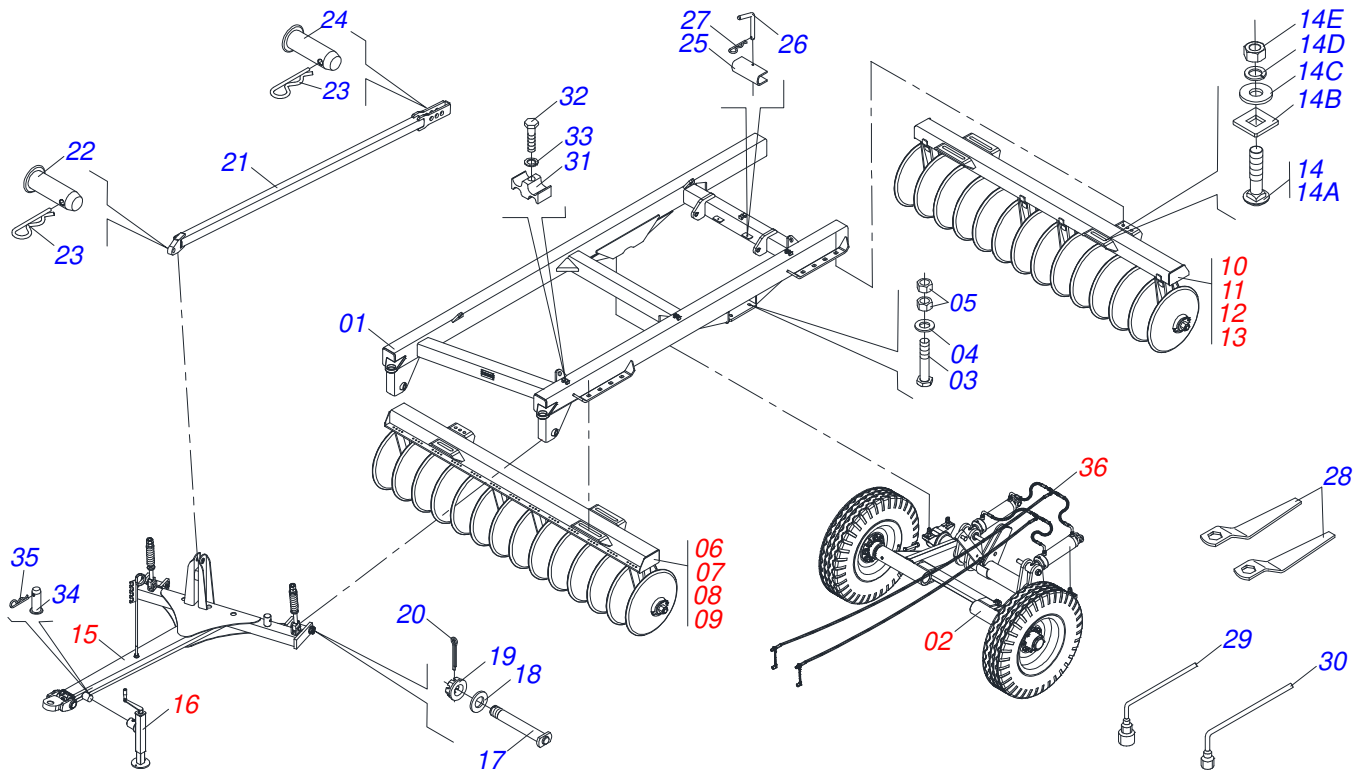

Item	Código	Descrição	Ver Pág.	QT
01	0521064306	CHASSI DIANTEIRO GNCF E ESP 230 44D		01
02	0511053819	EIXO 1.5/8"7FPP X2465GNCF E 230C/POR		02
02A	0571014470	EIXO 1.5/8" 7FPP X 2465		02
02B	0502040640	PORCA 1.5/8 7 FPP SEXTAVADO 2.3/4 ZN		02
03	0501046312	MANCAL AGRICOLA DM OL 225 X 1.5/8 C/P	26	06
04	0511040034	CONJUNTO PEÇAS IMPLENTO CO 3/4 UNC X 3.1/4 CA		12
04A	0501017303	PARAFUSO 3/4 UNC X 3.1/4 CAPQ G.5 ZN		01
04B	0501010949	TRAVA PARAFUSO 3/4		01
04C	0503010014	PORCA SEXTAVADA 3/4 UNC (PESADA) G.5 ZN		02
04D	0501010322	ARRUELA LISA 20,50 X 46 X 4,00 ZN		01
05	0571015395	LIMPADOR DIANTEIRO MANCAL		06
06	0602030369	DR24X6 C84AF02FR1.11/16 10REC TATU		22
07	0502010626	SEPARADOR 226 C/ F 1.5/8		14
08	0502011048	TRAVA EIXO EXTERNO 1.5/8		02
09	0502011047	TRAVA EIXO INTERNO 1.5/8		02
10	0511014339	TRAVA PORCA 1.5/8 SEXTAVADO 71,0/71,5 GA		04
11	0503011267	PARAFUSO 5/8 UNC X 1.1/2 C S G.5 ZN		04
12	0503010027	ARRUELA PRESSAO 5/8 ZN 1K01574		04
13	0503010013	PORCA SEXTAVADA 5/8 UNC G.5 ZN		04
14	0511059726	CONJUNTO LIMPADOR DIANTEIRO		16
14A	0501012140	ARRUELA LISA 16,50 X 40 X 4,00 ZN		16
14B	0503010013	PORCA SEXTAVADA 5/8 UNC G.5 ZN		16
14C	0503010027	ARRUELA PRESSAO 5/8 ZN 1K01574		16
14D	0503012699	PARAFUSO 5/8 NC X 2 CAPQ G.5 ZN 1K20548		16
14E	0581012584	PA LIMPADOR DIANTEIRA/TRASEIRA		16
14F	0521067239	SUPORE LIMPADOR DIANTEIRO		16
15	0503011239	PARAFUSO 1/2 UNC X 2 C S G.7 ZN		32
16	0511017302	ARRUELA LISA 13,50 X 32,50 X 3,0 ZN		32
17	0503010019	ARRUELA PRESSAO 1/2 ZN		32
18	0503010060	PORCA SEXTAVADA 1/2 UNC G.5 ZN		32
19	0521064296	LIMPADOR		16