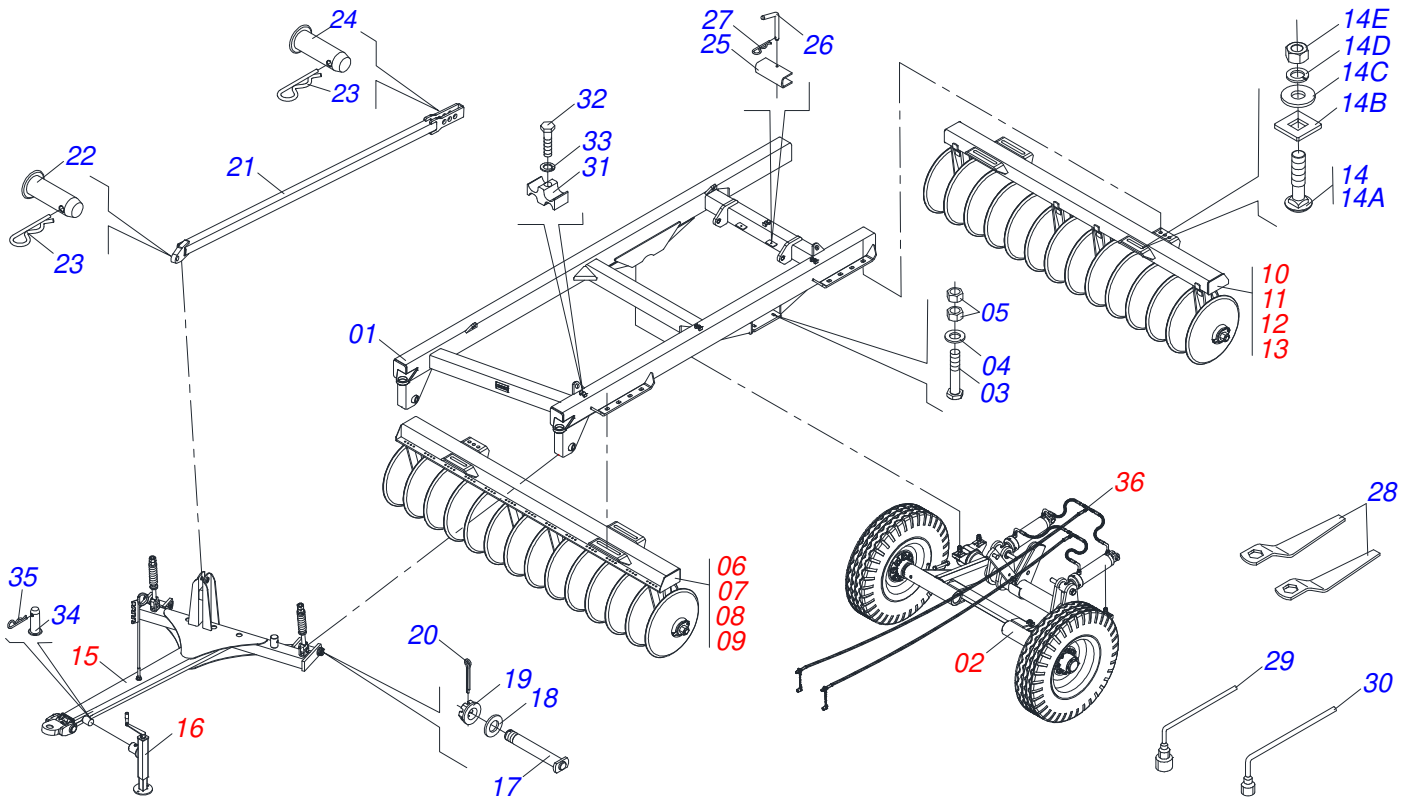

Item	Código	Descrição	Ver Pág.	28	32	36	40
01	0521065039	QUADRO GNCF E ESP-230 28 A 40		01	01	01	01
02	0909092809	RODEIRO COMPLETO	3	01	01	01	01
03	0503010797	PARAFUSO 3/4 UNC X 4 CS G.5 ZN		04	04	04	04
04	0521013710	ARRUELA SEMI MANCAL		04	04	04	04
05	0503012183	PORCA SEXTAVADA 3/4 UNC G.5 ZN		08	08	08	08
06	0909092810	CHASSI DIANTEIRO COMPLETO GNCF-E 230 28	8	01	00	00	00
07	0909092815	CHASSI DIANTEIRO COMPLETO GNCF-E/ESP 230 32	10	00	01	00	00
08	0909092817	CHASSI DIANTEIRO COMPLETO GNCF-E/ESP 36	12	00	00	01	00
09	0909092819	CHASSI DIANTEIRO COMPLETO GNCF-E/ESP 230 40	14	00	00	00	01
10	0909092811	CHASSI TRASEIRO COMPLETO GNCF-E/ESP 230 28	9	01	00	00	00
11	0909092816	CHASSI TRASEIRO COMPLETO GNCF-E/ESP 230 32	11	00	01	00	00
12	0909092818	CHASSI TRASEIRO COMPLETO GNCF-E/ESP 230 36	13	00	00	01	00
13	0909092820	CHASSI TRASEIRO COMPLETO GNCF-E/ESP 230 40	15	00	00	00	01
14	0511053783	CONJUNTO PARA PARAFUSO 1 UNC X 3.1/2 CA		08	08	08	08
14A	0503016783	PARAFUSO 1 UNC X 3.1/2 CAPQ G.5 ZN		08	08	08	08
14B	0571014335	TRAVA PARAFUSO Ø 1" GNCF E ESP-230		08	08	08	08
14C	0501014509	ARRUELA LISA 28 X 59 X 9,50 ZN		08	08	08	08
14D	0503010012	ARRUELA PRESSAO 1 ZN 1K01602		08	08	08	08
14E	0501010059	PORCA SEXTAVADA 1 UNC (PESADA) G.5 ZN		08	08	08	08
15	0511055708	CABECALHO COMPLETO		01	01	01	01
16	0511048088	MACACO COMPLETO		01	01	01	01
17	0521062959	EIXO 38,1 X 265 R1.1/2" UNC COM TRAVA		02	02	02	02
18	0501012916	ARRUELA LISA 38,50 X 66 X 4,75 ZN		02	02	02	02
19	0501011301	PORCA CASTELO 1.1/2 UNC 6 FPP SEXTAVADA 2.5/16 ZN		02	02	02	02
20	0503010010	CONTRAPINO 1/4 X 2.1/2		02	02	02	02
21	0521065037	BARRA ESTABILIZADORA GNCF E ESP-230		01	01	01	01
22	0511011887	EIXO JUNCAO 31,75 X 110 FURO 95 ZN SDA2		01	01	01	01
23	0503031035	CUPILHA 6 X 88		02	02	02	02
24	0521010576	EIXO JUNCAO 25 X 95 FURO 80 ZN		01	01	01	01
25	0551010280	TRAVA PARA TRANSPORTE 253		02	02	02	02
26	0541016844	FIXADOR TRAVA TRANSPORTE		02	02	02	02