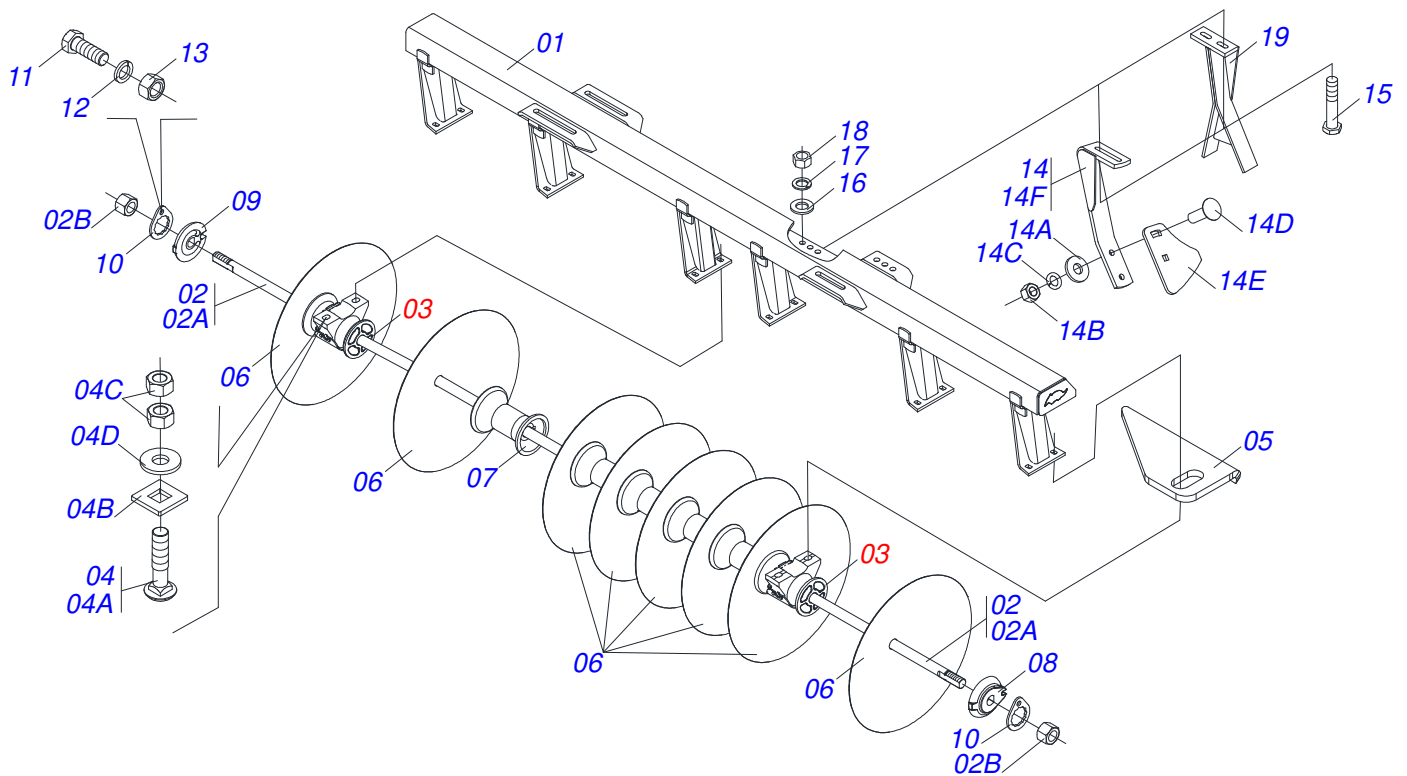

Item	Código	Descrição	Ver Pág.	QT
01	0521065044	CHASSI TRASEIRO GNCF E ESP-230 32D		01
02	0511055706	EIXO 1.5/8 7FPP X 1547 C/PORCAS		02
02A	0571016550	EIXO 1.5/8" X 7FPP X 1547 GNCF E		01
02B	0502040640	PORCA 1.5/8 7 FPP SEXTAVADO 2.3/4 ZN		02
03	0501046312	MANCAL AGRICOLA DM OL 225 X 1.5/8 C/P	26	04
04	0511040034	CONJUNTO PEÇAS IMPLENTO CO 3/4 UNC X 3.1/4 CA		08
04A	0501017303	PARAFUSO 3/4 UNC X 3.1/4 CAPQ G.5 ZN		08
04B	0501010949	TRAVA PARAFUSO 3/4		08
04C	0503010014	PORCA SEXTAVADA 3/4 UNC (PESADA) G.5 ZN		08
04D	0501010322	ARRUELA LISA 20,50 X 46 X 4,00 ZN		08
05	0571015395	LIMPADOR DIANTEIRO MANCAL		04
06	0601031076	DL24X6 C84AF02FR1.11/16 TATU		16
07	0502010626	SEPARADOR 226 C/ F 1.5/8		10
08	0502011048	TRAVA EIXO EXTERNO 1.5/8		02
09	0502011047	TRAVA EIXO INTERNO 1.5/8		02
10	0511014339	TRAVA PORCA 1.5/8 SEXTAVADO 71,0/71,5 GA		04
11	0503011267	PARAFUSO 5/8 UNC X 1.1/2 C S G.5 ZN		04
12	0503010027	ARRUELA PRESSAO 5/8 ZN 1K01574		04
13	0503010013	PORCA SEXTAVADA 5/8 UNC G.5 ZN		04
14	0511059726	CONJUNTO LIMPADOR DIANTEIRO		14
14A	0501012140	ARRUELA LISA 16,50 X 40 X 4,00 ZN		14
14B	0503010013	PORCA SEXTAVADA 5/8 UNC G.5 ZN		14
14C	0503010027	ARRUELA PRESSAO 5/8 ZN 1K01574		14
14D	0503012699	PARAFUSO 5/8 NC X 2 CAPQ G.5 ZN 1K20548		14
14E	0581012584	PA LIMPADOR DIANTEIRA/TRASEIRA		14
14F	0521067239	SUPORTE LIMPADOR DIANTEIRO		14
15	0503011239	PARAFUSO 1/2 UNC X 2 C S G.7 ZN		30
16	0511017302	ARRUELA LISA 13,50 X 32,50 X 3,0 ZN		30
17	0503010019	ARRUELA PRESSAO 1/2 ZN		30
18	0503010060	PORCA SEXTAVADA 1/2 UNC G.5 ZN		30
19	0521064296	LIMPADOR		14