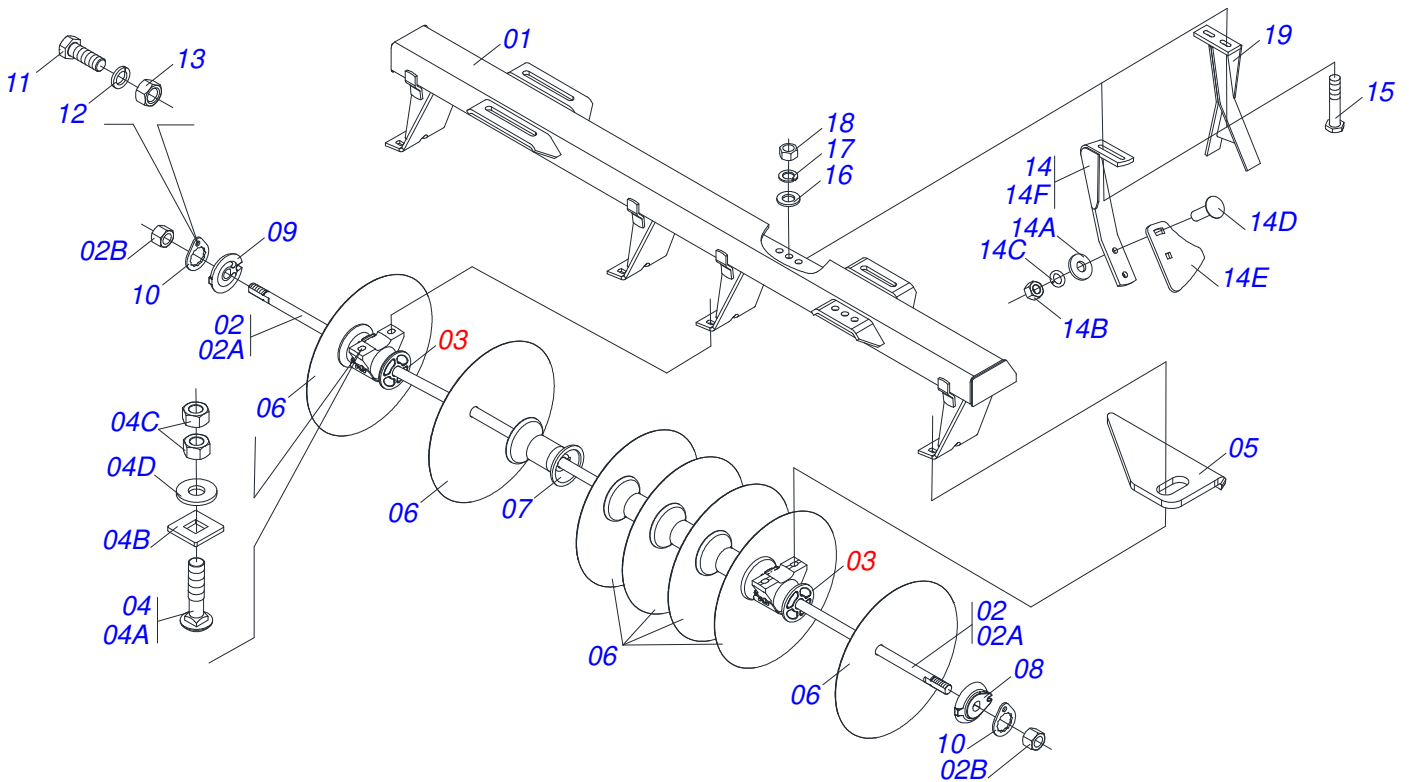

Item	Código	Descrição	Ver Pág.	QT
01	0521065042	CHASSI TRASEIRO GNCF E ESP-230 28D		01
02	0511055706	EIXO 1.5/8 7FPP X 1547 C/PORCAS		02
02A	0571016550	EIXO 1.5/8" X 7FPP X 1547 GNCF E		02
02B	0502040640	PORCA 1.5/8 7 FPP SEXTAVADO 2.3/4 ZN		02
03	0501046312	MANCAL AGRICOLA DM OL 225 X 1.5/8 C/P	26	04
04	0511040034	CONJUNTO PEÇAS IMPLENTO CO 3/4 UNC X 3.1/4 CA		08
04A	0501017303	PARAFUSO 3/4 UNC X 3.1/4 CAPQ G.5 ZN		01
04B	0501010949	TRAVA PARAFUSO 3/4		01
04C	0503010014	PORCA SEXTAVADA 3/4 UNC (PESADA) G.5 ZN		02
04D	0501010322	ARRUELA LISA 20,50 X 46 X 4,00 ZN		01
05	0571015395	LIMPADOR DIANTEIRO MANCAL		04
06	0601031076	DL24X6 C84AF02FR1.11/16 TATU		14
07	0502010626	SEPARADOR 226 C/ F 1.5/8		08
08	0502011048	TRAVA EIXO EXTERNO 1.5/8		02
09	0502011047	TRAVA EIXO INTERNO 1.5/8		02
10	0511014339	TRAVA PORCA 1.5/8 SEXTAVADO 71,0/71,5 GA		04
11	0503011267	PARAFUSO 5/8 UNC X 1.1/2 C S G.5 ZN		04
12	0503010027	ARRUELA PRESSAO 5/8 ZN 1K01574		04
13	0503010013	PORCA SEXTAVADA 5/8 UNC G.5 ZN		04
14	0511059726	CONJUNTO LIMPADOR DIANTEIRO		10
14A	0501012140	ARRUELA LISA 16,50 X 40 X 4,00 ZN		02
14B	0503010013	PORCA SEXTAVADA 5/8 UNC G.5 ZN		02
14C	0503010027	ARRUELA PRESSAO 5/8 ZN 1K01574		02
14D	0503012699	PARAFUSO 5/8 NC X 2 CAPQ G.5 ZN 1K20548		02
14E	0581012584	PA LIMPADOR DIANTEIRA/TRASEIRA		01
14F	0521067239	SUPORTE LIMPADOR DIANTEIRO		01
15	0503011239	PARAFUSO 1/2 UNC X 2 C S G.7 ZN		60
16	0511017302	ARRUELA LISA 13,50 X 32,50 X 3,0 ZN		60
17	0503010019	ARRUELA PRESSAO 1/2 ZN		60
18	0503010060	PORCA SEXTAVADA 1/2 UNC G.5 ZN		60
19	0521064296	LIMPADOR		10