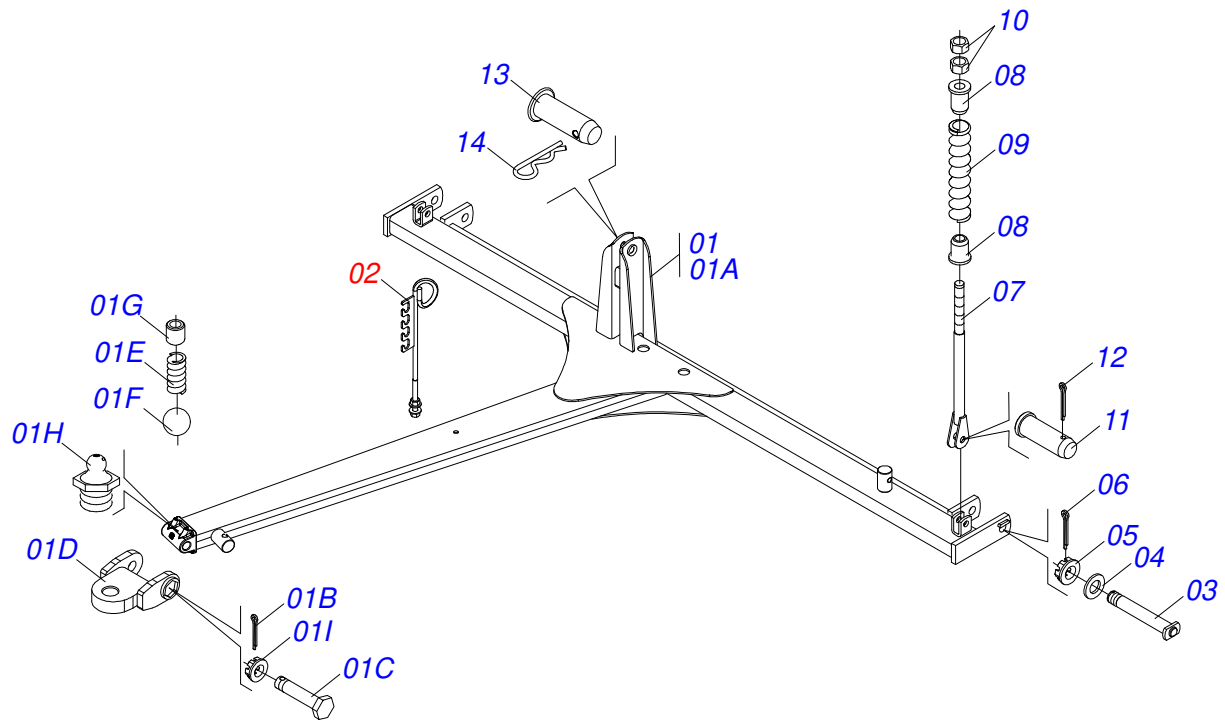

Item	Código	Descrição	Ver Pág.	QT
01	0511055797	CABECALHO COMPLETO		01
01A	0521063159	CABECALHO		01
01B	0503010010	CONTRAPINO 1/4 X 2.1/2		01
01C	0571016538	PARAFUSO 1.1/2 UNC X 245 SA		01
01D	0511070237	ENGATE AO TRATOR 230		01
01E	0503033994	MOLA COMPRESSAO 13 X 27,5 X 2		02
01F	0503012389	ESFERA 1/2		02
01G	0503013333	PARAFUSO 5/8 UNC X 3/4 S C S I G.5		02
01H	0503010002	GRAXEIRA 1800		01
01I	0501011301	PORCA CASTELO 1.1/2 UNC 6 FPP SEXTAVADA 2.5/16 ZN		01
02	0501040257	SUPORTE MANGUEIRA 3/4 X 975 COMPLETO		01
03	0521062959	EIXO 38,1 X 265 R1.1/2" UNC COM TRAVA		02
04	0501012916	ARRUELA LISA 38,50 X 66 X 4,75 ZN		02
05	0501011301	PORCA CASTELO 1.1/2 UNC 6 FPP SEXTAVADA 2.5/16 ZN		02
06	0503010010	CONTRAPINO 1/4 X 2.1/2		02
07	0501064699	VARAO MOLA 32 A 44		02
08	0502020394	APOIO MOLA		04
09	0503031341	MOLA COMPRESSÃO 68,50 X 215 X 13,50		02
10	0501010087	PORCA 1.1/4 UNC SEXTAVADA 2 ZN		04
11	0521010592	EIXO JUNCAO 27,80 X 80		02
12	0503010571	CONTRAPINO 1/4 X 1.1/2		02
13	0511011887	EIXO JUNCAO 31,75 X 110 FURO 95 ZN SDA2		01
14	0503031035	CUPILHA 6 X 88		01