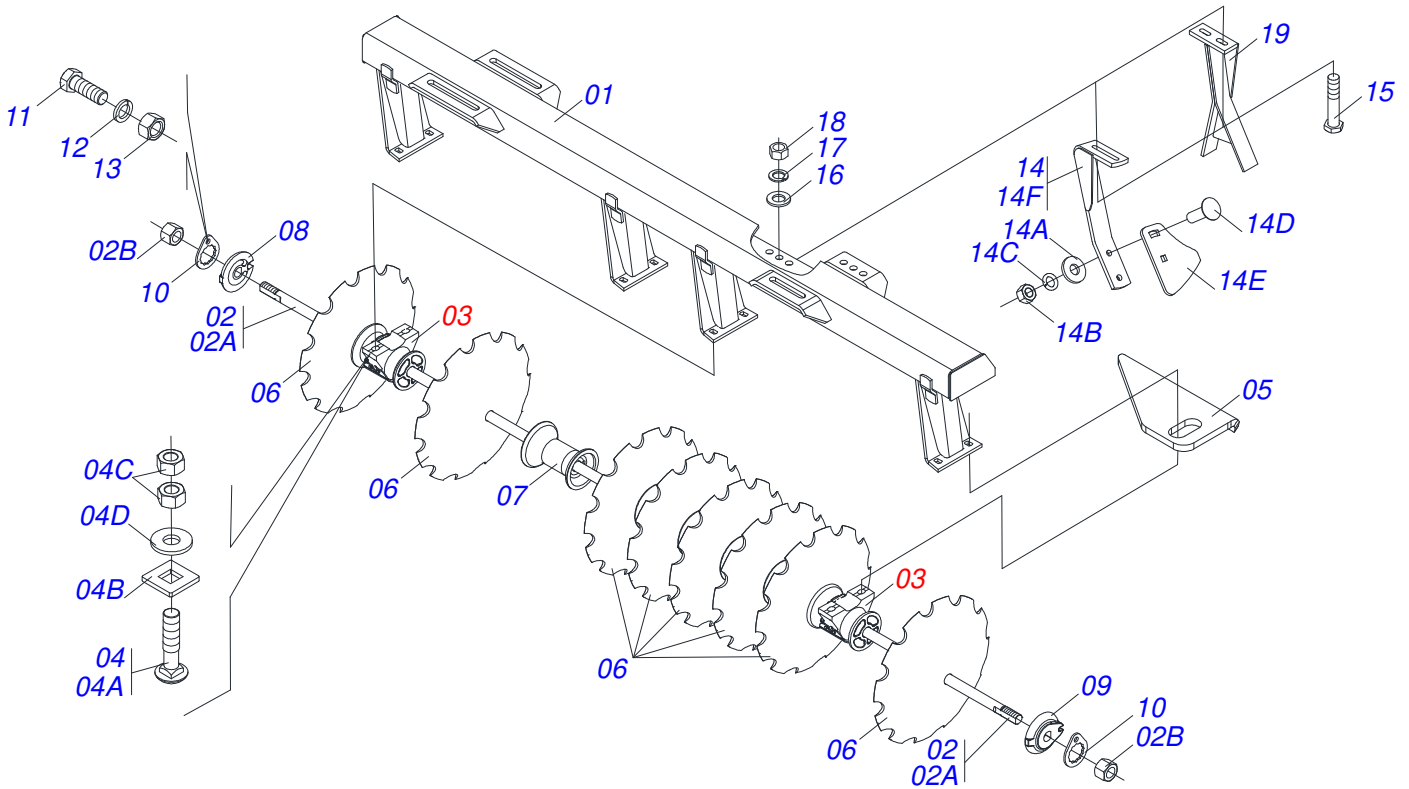

Item	Código	Descrição	Ver Pág.	QT
01	0521065043	CHASSI DIANTEIRO GNCF E ESP-230 32D		01
02	0511055722	EIXO 1.5/8 7FPP X 1777 C/PORCAS		02
02A	0571016553	EIXO 1.5/8" 7FPP X 1777 GNCF E ESP		01
02B	0502040640	PORCA 1.5/8 7 FPP SEXTAVADO 2.3/4 ZN		02
03	0501046312	MANCAL AGRICOLA DM OL 225 X 1.5/8 C/P	26	04
04	0511040034	CONJUNTO PEÇAS IMPLENTO CO 3/4 UNC X 3.1/4 CA		08
04A	0501017303	PARAFUSO 3/4 UNC X 3.1/4 CAPQ G.5 ZN		01
04B	0501010949	TRAVA PARAFUSO 3/4		01
04C	0503010014	PORCA SEXTAVADA 3/4 UNC (PESADA) G.5 ZN		02
04D	0501010322	ARRUELA LISA 20,50 X 46 X 4,00 ZN		01
05	0571015395	LIMPADOR DIANTEIRO MANCAL		04
06	0602030369	DR24X6 C84AF02FR1.11/16 10REC TATU		16
07	0502010626	SEPARADOR 226 C/ F 1.5/8		10
08	0502011048	TRAVA EIXO EXTERNO 1.5/8		02
09	0502011047	TRAVA EIXO INTERNO 1.5/8		02
10	0511014339	TRAVA PORCA 1.5/8 SEXTAVADO 71,0/71,5 GA		04
11	0503011267	PARAFUSO 5/8 UNC X 1.1/2 C S G.5 ZN		04
12	0503010027	ARRUELA PRESSAO 5/8 ZN 1K01574		04
13	0503010013	PORCA SEXTAVADA 5/8 UNC G.5 ZN		04
14	0511059726	CONJUNTO LIMPADOR DIANTEIRO		14
14A	0501012140	ARRUELA LISA 16,50 X 40 X 4,00 ZN		14
14B	0503010013	PORCA SEXTAVADA 5/8 UNC G.5 ZN		14
14C	0503010027	ARRUELA PRESSAO 5/8 ZN 1K01574		14
14D	0503012699	PARAFUSO 5/8 NC X 2 CAPQ G.5 ZN 1K20548		14
14E	0581012584	PA LIMPADOR DIANTEIRA/TRASEIRA		14
14F	0521067239	SUPORE LIMPADOR DIANTEIRO		14
15	0503011239	PARAFUSO 1/2 UNC X 2 C S G.7 ZN		30
16	0511017302	ARRUELA LISA 13,50 X 32,50 X 3,0 ZN		30
17	0503010019	ARRUELA PRESSAO 1/2 ZN		30
18	0503010060	PORCA SEXTAVADA 1/2 UNC G.5 ZN		30
19	0521064296	LIMPADOR		14