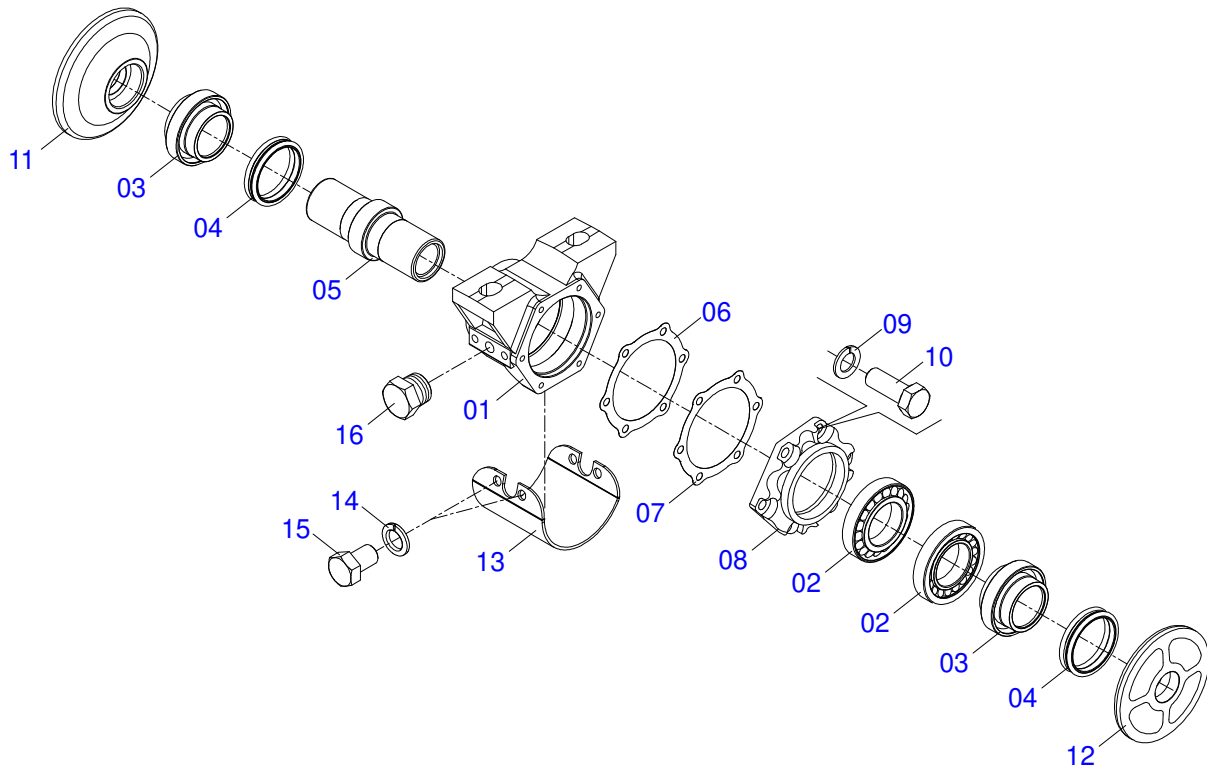

Item	Código	Descrição	Ver Pág.	QT
01	0502020673	CAIXA DM 225 X 1.5/8 COM FURO PARA CAPA	01	01
02	0503010113	ROLAMENTO 30212	02	02
03	0502010633	PORTA RETENTOR COM BUCHA	02	02
04	0503030027	RETENTOR LP JB-255	02	02
05	0502010639	EIXO MANCAL CM/DM	01	01
06	0503031972	JUNTA VEDAÇÃO 137 X 113,2 X 0,3	03	03
07	0503031973	JUNTA VEDAÇÃO 137 X 113,2 X 0,1	02	02
08	0502012445	TAMPA CAIXA MANCAL (CAIXA LEVE)	01	01
09	0503011443	ARRUELA PRESSAO 3/8 SA	06	06
10	0503010237	PARAFUSO 3/8 UNC X 1 C S G.5 ZN	06	06
11	0502040240	ENCOSTO INTERNO DOS DISCOS	01	01
12	0502040239	ENCOSTO EXTERNO DOS DISCOS	01	01
13	0521012933	CAPA PROTECAO MANCAL 225 COM FURO 16	01	01
14	0503010019	ARRUELA PRESSAO 1/2 ZN	04	04
15	0503011401	PARAFUSO 1/2 UNC X 3/4 C S	04	04
16	0503010856	BUJAO R 3/8 BSPT	02	02