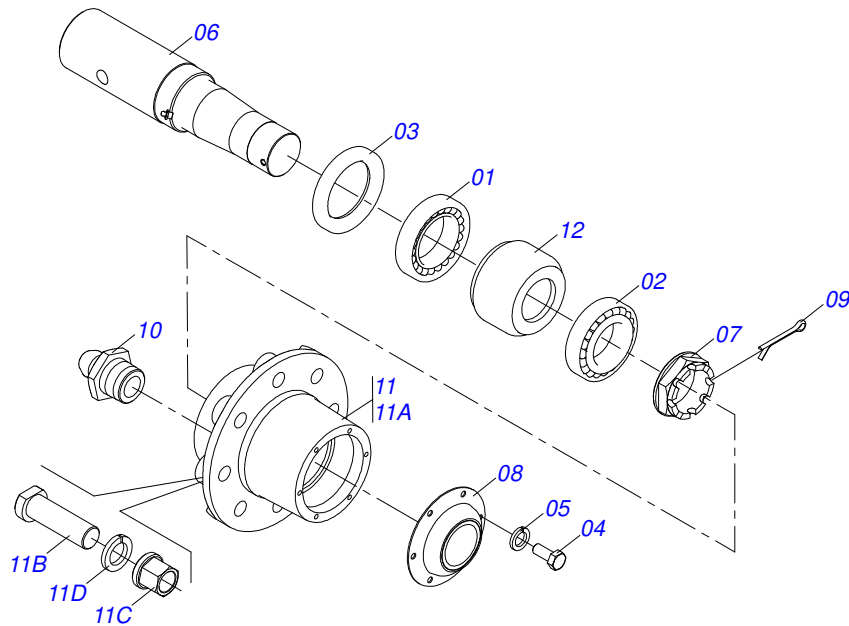

RODADO SEM PNEU 380

Item	Código	Descrição	Ver Pág.	QT
01	0503010059	ROLAMENTO 33287/33462		01
02	0503010007	ROLAMENTO 3982/3920 IMP		01
03	0503010050	RETENTOR 00085-B		01
04	0503010240	PARAFUSO 5/16 UNC X 3/4 C S G.2 ZN		06
05	0503011444	ARRUELA PRESSAO 5/16 SA		06
06	0571013653	PONTA EIXO 88,80X430COM FURO		01
07	0502040080	PORCA FLANGEADA R.2.1/2 UN		01
08	0541013225	TAMPA CUBO RODADO		01
09	0503012231	CONTRAPINO 1/4 X 3 1G13192 SA		01
10	0503010002	GRAXEIRA 1800		01
11	0501110751	CAIXA RODADO COM PARAFUSO		01
11A	0502040522	CAIXA RODADO		01
11B	0503011339	PARAFUSO M22 X 1,5 X 72 CC CHF 10.9 ZN		08
11C	0503011341	PORCA M22 X 1,50 SEXTAVADA FLANGEADA G8 ZN		08
11D	0503011340	ARRUELA PRESSAO 23 ESF ZN		08
12	1882970002	GRAXA SABAO LITIO NLGI2-EP 1J27010		01