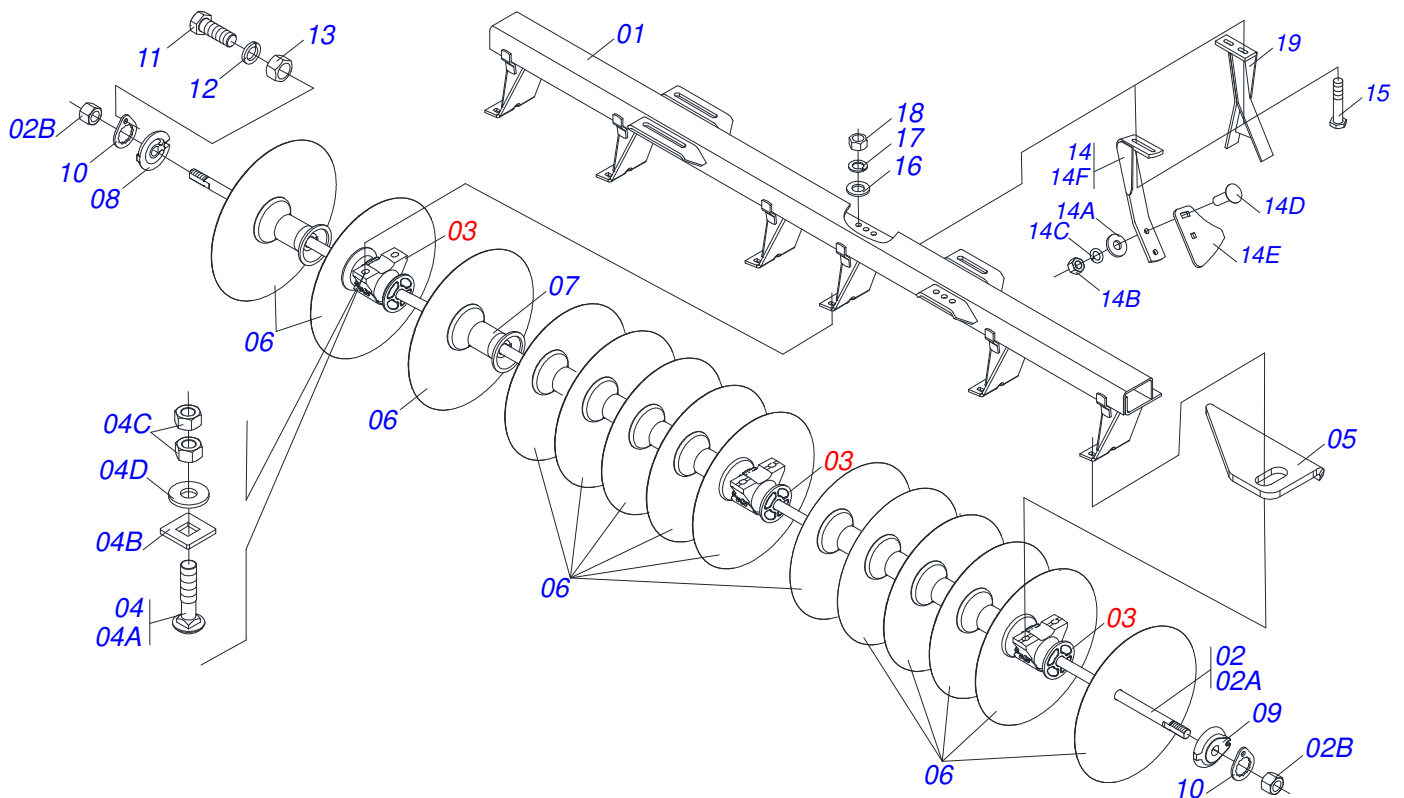

Item	Código	Descrição	Ver Pág.	QT
01	0521064299	CHASSI TRASEIRO		01
02	0511053816	EIXO 1.5/8" 7FPP X3155GNCF E 230C/POR		02
02A	0571014467	EIXO 1.5/8" 7FPP X 3155		02
02B	0502040640	PORCA 1.5/8 7 FPP SEXTAVADO 2.3/4 ZN		04
03	0501046312	MANCAL AGRICOLA DM OL 225 X 1.5/8 C/P	26	06
04	0511040034	CONJUNTO PEÇAS IMPLENTO CO 3/4 UNC X 3.1/4 CA		12
04A	0501017303	PARAFUSO 3/4 UNC X 3.1/4 CAPQ G.5 ZN		01
04B	0501010949	TRAVA PARAFUSO 3/4		01
04C	0503010014	PORCA SEXTAVADA 3/4 UNC (PESADA) G.5 ZN		02
04D	0501010322	ARRUELA LISA 20,50 X 46 X 4,00 ZN		01
05	0571015396	LIMPADOR TRASEIRO MANCAL		06
06	0601031076	DL24X6 C84AF02FR1.11/16 TATU		28
07	0502010626	SEPARADOR 226 C/ F 1.5/8		20
08	0502011048	TRAVA EIXO EXTERNO 1.5/8		02
09	0502011047	TRAVA EIXO INTERNO 1.5/8		02
10	0511014339	TRAVA PORCA 1.5/8 SEXTAVADO 71,0/71,5 GA		04
11	0503011267	PARAFUSO 5/8 UNC X 1.1/2 C S G.5 ZN		04
12	0503010027	ARRUELA PRESSAO 5/8 ZN 1K01574		04
13	0503010013	PORCA SEXTAVADA 5/8 UNC G.5 ZN		04
14	0511059727	CONJUNTO LIMPADOR TRASEIRO		20
14A	0501012140	ARRUELA LISA 16,50 X 40 X 4,00 ZN		20
14B	0503010013	PORCA SEXTAVADA 5/8 UNC G.5 ZN		20
14C	0503010027	ARRUELA PRESSAO 5/8 ZN 1K01574		20
14D	0503012699	PARAFUSO 5/8 NC X 2 CAPQ G.5 ZN 1K20548		20
14E	0581012584	PA LIMPADOR DIANTEIRA/TRASEIRA		20
14F	0521067240	SUPORE LIMPADOR TRASEIRO		20
15	0503011239	PARAFUSO 1/2 UNC X 2 C S G.7 ZN		40
16	0511017302	ARRUELA LISA 13,50 X 32,50 X 3,0 ZN		40
17	0503010019	ARRUELA PRESSAO 1/2 ZN		40
18	0503010060	PORCA SEXTAVADA 1/2 UNC G.5 ZN		40
19	0521064296	LIMPADOR		20