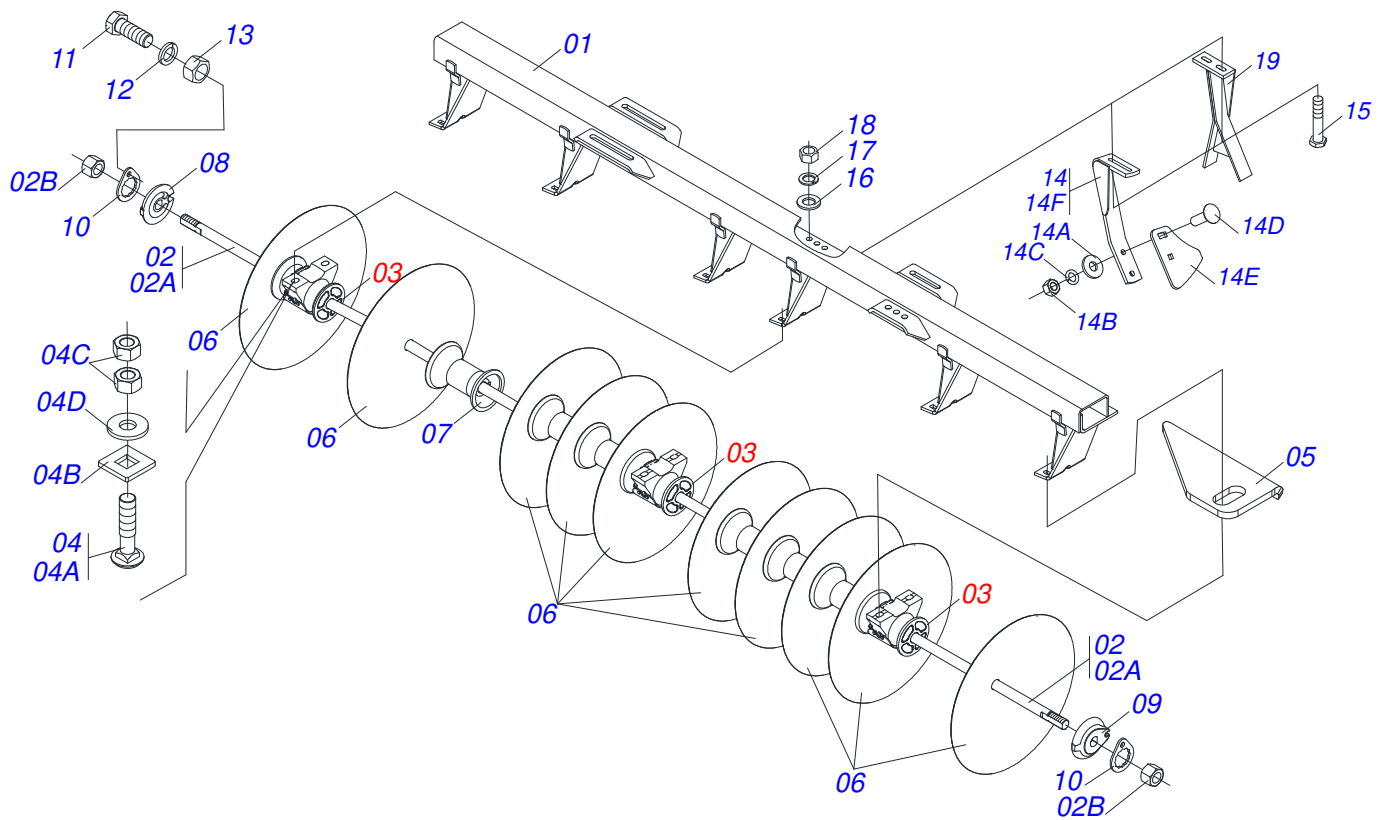

Item	Código	Descrição	Ver Pág.	QT
01	0521065048	CHASSI TRASEIRO GNCF E ESP-230 40D		01
02	0511055728	EIXO 1.5/8 7FPP X 2237 C/PORCAS		02
02A	0571016559	EIXO 1.5/8 X 7FPP X 2250 GNCF E 230 40D		01
02B	0502040640	PORCA 1.5/8 7 FPP SEXTAVADO 2.3/4 ZN		02
03	0501046312	MANCAL AGRICOLA DM OL 225 X 1.5/8 C/P	26	06
04	0511040034	CONJUNTO PEÇAS IMPLENTO CO 3/4 UNC X 3.1/4 CA		12
04A	0501017303	PARAFUSO 3/4 UNC X 3.1/4 CAPQ G.5 ZN		01
04B	0501010949	TRAVA PARAFUSO 3/4		01
04C	0503010014	PORCA SEXTAVADA 3/4 UNC (PESADA) G.5 ZN		02
04D	0501010322	ARRUELA LISA 20,50 X 46 X 4,00 ZN		01
05	0571015396	LIMPADOR TRASEIRO MANCAL		06
06	0601031076	DL24X6 C84AF02FR1.11/16 TATU		20
07	0502010626	SEPARADOR 226 C/ F 1.5/8		10
08	0502011048	TRAVA EIXO EXTERNO 1.5/8		02
09	0502011047	TRAVA EIXO INTERNO 1.5/8		02
10	0511014339	TRAVA PORCA 1.5/8 SEXTAVADO 71,0/71,5 GA		04
11	0503011267	PARAFUSO 5/8 UNC X 1.1/2 C S G.5 ZN		04
12	0503010027	ARRUELA PRESSAO 5/8 ZN 1K01574		04
13	0503010013	PORCA SEXTAVADA 5/8 UNC G.5 ZN		04
14	0511059726	CONJUNTO LIMPADOR DIANTEIRO		14
14A	0501012140	ARRUELA LISA 16,50 X 40 X 4,00 ZN		02
14B	0503010013	PORCA SEXTAVADA 5/8 UNC G.5 ZN		02
14C	0503010027	ARRUELA PRESSAO 5/8 ZN 1K01574		02
14D	0503012699	PARAFUSO 5/8 NC X 2 CAPQ G.5 ZN 1K20548		02
14E	0581012584	PA LIMPADOR DIANTEIRA/TRASEIRA		01
14F	0521067239	SUPORE LIMPADOR DIANTEIRO		01
15	0503011239	PARAFUSO 1/2 UNC X 2 C S G.7 ZN		30
16	0511017302	ARRUELA LISA 13,50 X 32,50 X 3,0 ZN		30
17	0503010019	ARRUELA PRESSAO 1/2 ZN		30
18	0503010060	PORCA SEXTAVADA 1/2 UNC G.5 ZN		30