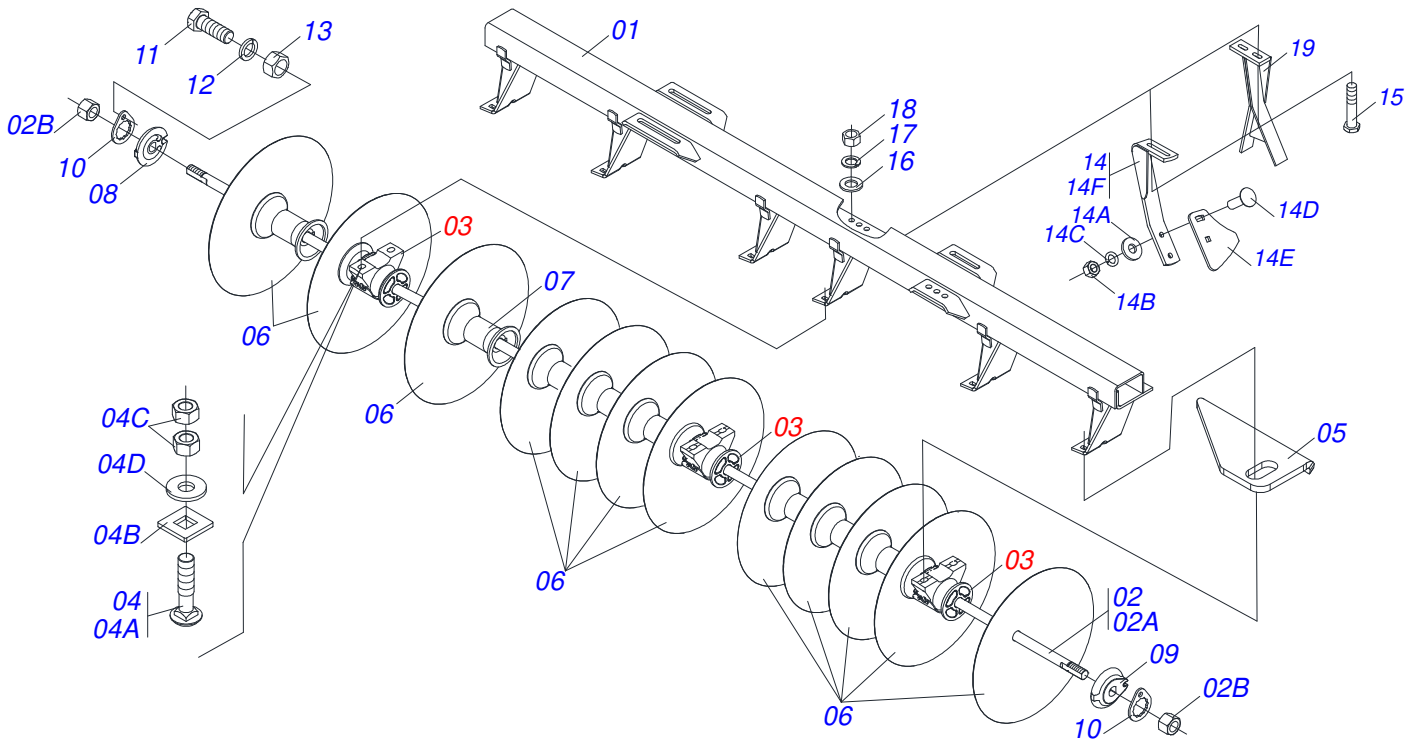

Artículo	Código	Descripción	Ver Pág.	QT
01	0521064303	CHASIS TRASERO		01
02	0511053818	EJE C/ TUERCA		02
02A	0571014469	EJE 1.5/8" 7FPP X 2695		02
02B	0502040640	TUERCA 1.5/8" 7FPP 2.3/4"		02
03	0501046312	CHUMACERA AGR DM OL	26	06
04	0511040034	CONJ PIEZAS IMPL 3/4 UNC X 3.1/4 CA		12
04A	0501017303	TORNILLO 3/4" UNC X 3.1/4"		01
04B	0501010949	TRABA TORNILLO 3/4"		01
04C	0503010014	TUERCA 3/4" UNC		02
04D	0501010322	ARANDELA PLANA 20.50 X 46 X 4.75		01
05	0571015396	LIMPIADOR DELANTERO CHUMACERA		06
06	0601031076	DISCO LISO 26" X 6		24
07	0502010626	SEPARADOR 226		16
08	0502011048	TRABA EJE EXT 1.5/8"		02
09	0502011047	TRABA EJE INT 1.5/8"		02
10	0511014339	TRABA TUERCA 1.5/8"		04
11	0503011267	TORNILLO 5/8 UNC X 1.1/2 C S G.5 ZN		04
12	0503010027	ARANDELA PRESION		04
13	0503010013	TUERCA 5/8		04
14	0511059727	CONJUNTO LIMPADOR TRASERO		16
14A	0501012140	ARANDELA PLANA		16
14B	0503010013	TUERCA 5/8		16
14C	0503010027	ARANDELA PRESION		16
14D	0503012699	TORNILLO 5/8NC X 2 CAPQ G.5 ZN 1K20548		16
14E	0581012584	PALA LIMPIADOR		16
14F	0521067240	SOPORTE LIMP TRASERO		16
15	0503011239	TORNILLO 1/2" UNC X 2"		32
16	0511017302	ARANDELA PLANA 13.5 X 32.5 X 3.00		32
17	0503010019	ARANDELA PRESION 1/2"		32
18	0503010060	TUERCA 1/2" UNC		32
19	0521064296	LIMPIADOR		16