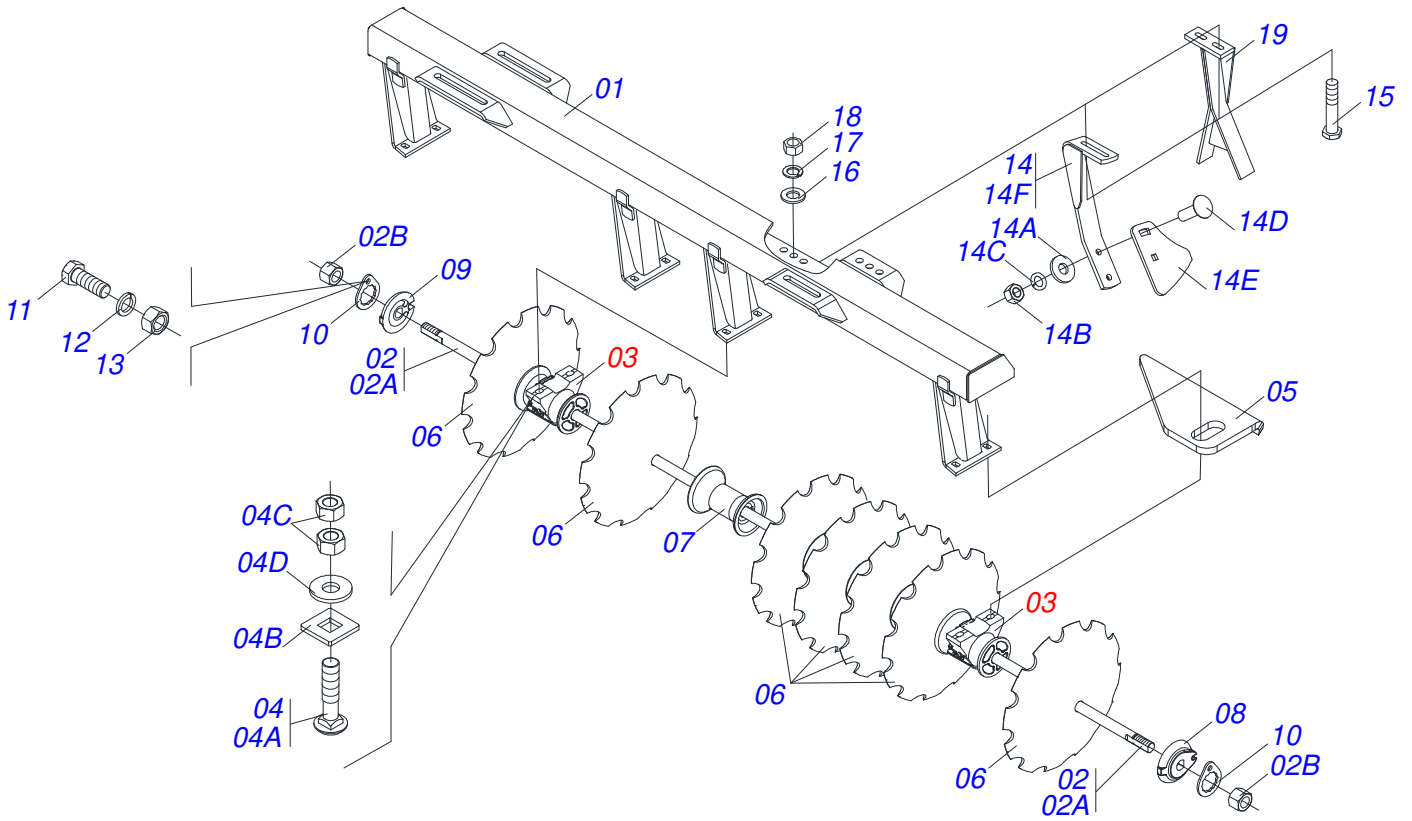

Artículo	Código	Descripción	Ver Pág.	QT
01	0521065041	CHASIS DELANTERO		01
02	0511055706	EJE 1.5/8 7FPP X 1547 C/ TUERCA		02
02A	0571016550	EJE 1.5/8" X 7FPP X 1547 S/ TUERCA		01
02B	0502040640	TUERCA 1.5/8" 7FPP 2.3/4"		02
03	0501046312	CHUMACERA AGR DM OL	26	04
04	0511040034	CONJ PIEZAS IMPL 3/4 UNC X 3.1/4 CA		08
04A	0501017303	TORNILLO 3/4" UNC X 3.1/4"		01
04B	0501010949	TRABA TORNILLO 3/4"		01
04C	0503010014	TUERCA 3/4" UNC		02
04D	0501010322	ARANDELA PLANA 20.50 X 46 X 4.75		01
05	0571015395	LIMPIADOR DELANTERO CHUMACERA		04
06	0602030369	DISCO RECORTADO 24" X 6		14
07	0502010626	SEPARADOR 226		08
08	0502011048	TRABA EJE EXT 1.5/8"		02
09	0502011047	TRABA EJE INT 1.5/8"		02
10	0511014339	TRABA TUERCA 1.5/8"		04
11	0503011267	TORNILLO 5/8 UNC X 1.1/2 C S G.5 ZN		04
12	0503010027	ARANDELA PRESION		04
13	0503010013	TUERCA 5/8		04
14	0511059726	CONJUNTO LIMPADOR DELANTERO		10
14A	0501012140	ARANDELA PLANA		02
14B	0503010013	TUERCA 5/8		02
14C	0503010027	ARANDELA PRESION		02
14D	0503012699	TORNILLO 5/8NC X 2 CAPQ G.5 ZN 1K20548		02
14E	0581012584	PALA LIMPIADOR		01
14F	0521067239	SOPORTE LIMPIADOR DELANTEIRO		01
15	0503011239	TORNILLO 1/2" UNC X 2"		60
16	0511017302	ARANDELA PLANA 13.5 X 32.5 X 3.00		60
17	0503010019	ARANDELA PRESION 1/2"		60
18	0503010060	TUERCA 1/2" UNC		60
19	0521064296	LIMPIADOR		10