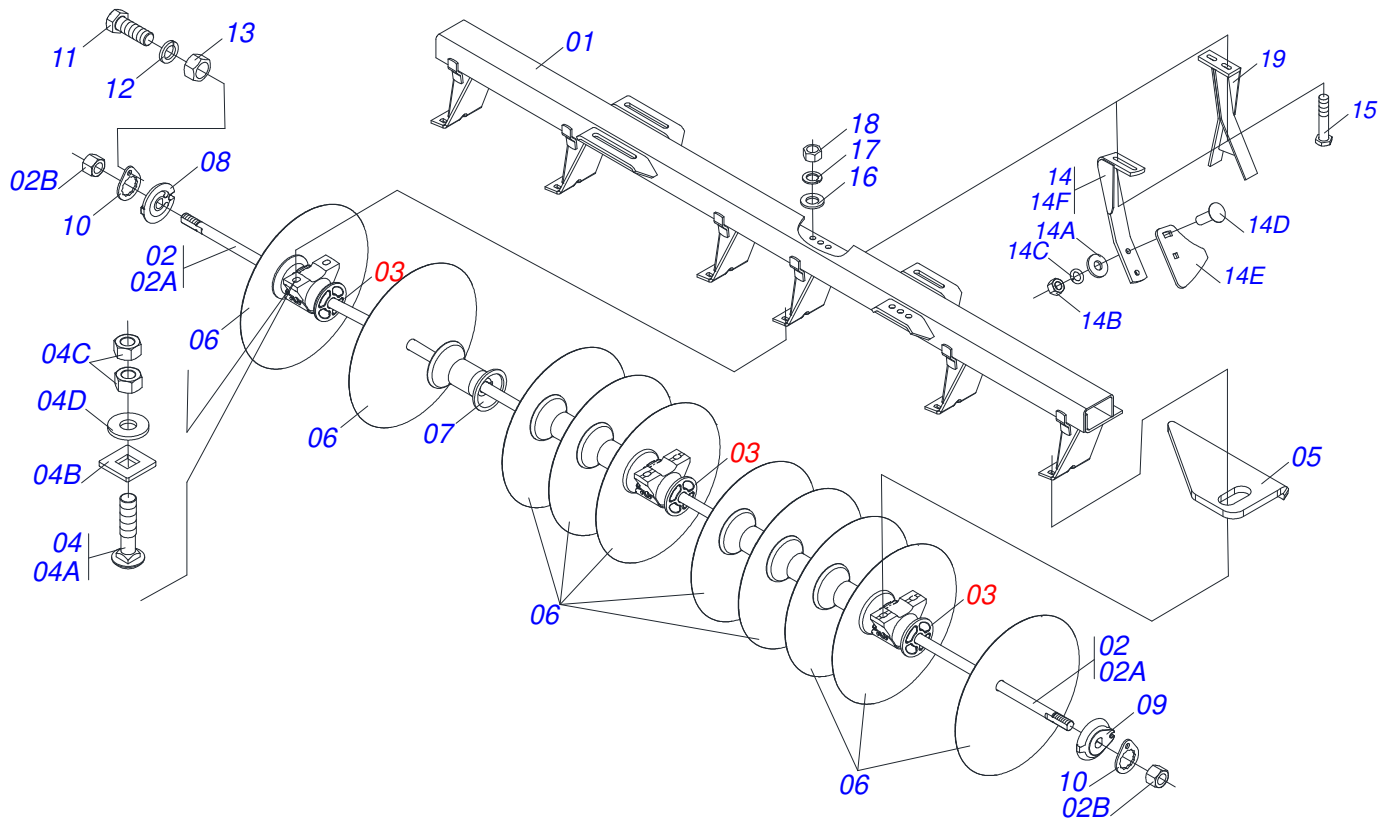

Artículo	Código	Descripción	Ver Pág.	QT
01	0521065048	CHASIS TRASERO		01
02	0511055728	EJE 1.5/8 7FPP X 2237		02
02A	0571016559	EJE 1.5/8" X 7FPP X 2237		01
02B	0502040640	TUERCA 1.5/8" 7FPP 2.3/4"		02
03	0501046312	CHUMACERA AGR DM OL	26	06
04	0511040034	CONJ PIEZAS IMPL 3/4 UNC X 3.1/4 CA		12
04A	0501017303	TORNILLO 3/4" UNC X 3.1/4"		01
04B	0501010949	TRABA TORNILLO 3/4"		01
04C	0503010014	TUERCA 3/4" UNC		02
04D	0501010322	ARANDELA PLANA 20.50 X 46 X 4.75		01
05	0571015396	LIMPIADOR DELANTERO CHUMACERA		06
06	0601031076	DISCO LISO 26" X 6		20
07	0502010626	SEPARADOR 226		10
08	0502011048	TRABA EJE EXT 1.5/8"		02
09	0502011047	TRABA EJE INT 1.5/8"		02
10	0511014339	TRABA TUERCA 1.5/8"		04
11	0503011267	TORNILLO 5/8 UNC X 1.1/2 C S G.5 ZN		04
12	0503010027	ARANDELA PRESION		04
13	0503010013	TUERCA 5/8		04
14	0511059726	CONJUNTO LIMPADOR DELANTERO		14
14A	0501012140	ARANDELA PLANA		02
14B	0503010013	TUERCA 5/8		02
14C	0503010027	ARANDELA PRESION		02
14D	0503012699	TORNILLO 5/8NC X 2 CAPQ G.5 ZN 1K20548		02
14E	0581012584	PALA LIMPIADOR		01
14F	0521067239	SOPORTE LIMPIADOR DELANTEIRO		01
15	0503011239	TORNILLO 1/2" UNC X 2"		30
16	0511017302	ARANDELA PLANA 13.5 X 32.5 X 3.00		30
17	0503010019	ARANDELA PRESION 1/2"		30
18	0503010060	TUERCA 1/2" UNC		30