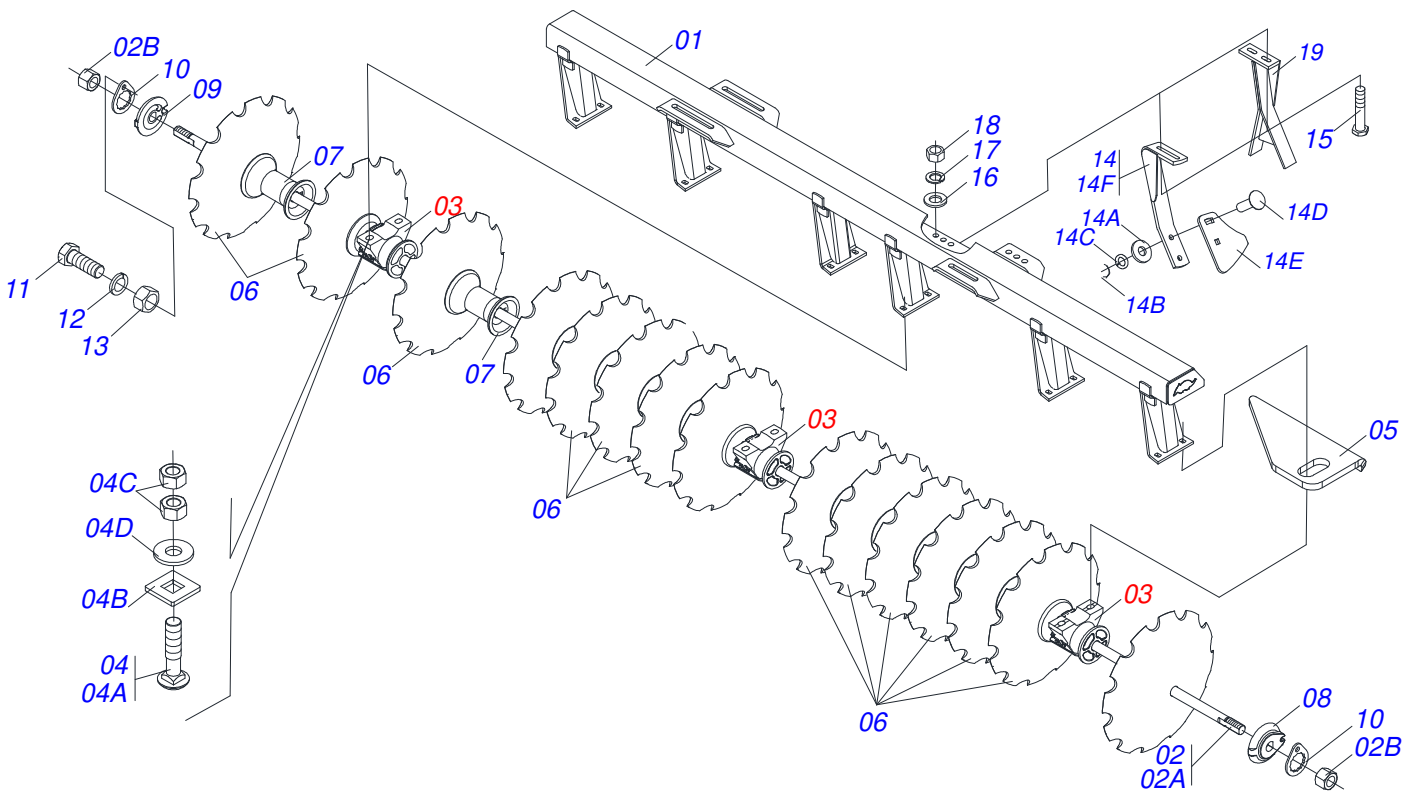

Artículo	Código	Descripción	Ver Pág.	QT
01	0521063157	CHASIS DELANTERO		01
02	0511052979	EJE C/ TUERCA		02
02A	0502040640	TUERCA 1.5/8" 7FPP 2.3/4"		02
02B	0571011474	EJE 1.5/8"7FPP X 3382 C/ TUERCA		01
03	0501046312	CHUMACERA AGR DM OL	26	06
04	0511040034	CONJ PIEZAS IMPL 3/4 UNC X 3.1/4 CA		12
04A	0501017303	TORNILLO 3/4" UNC X 3.1/4"		01
04B	0501010949	TRABA TORNILLO 3/4"		01
04C	0503010014	TUERCA 3/4" UNC		02
04D	0501010322	ARANDELA PLANA 20.50 X 46 X 4.75		01
05	0571015395	LIMPIADOR DELANTERO CHUMACERA		06
06	0602030369	DISCO RECORTADO 24" X 6		30
07	0502010626	SEPARADOR 226		22
08	0502011048	TRABA EJE EXT 1.5/8"		02
09	0502011047	TRABA EJE INT 1.5/8"		02
10	0511014339	TRABA TUERCA 1.5/8"		04
11	0503011267	TORNILLO 5/8 UNC X 1.1/2 C S G.5 ZN		04
12	0503010027	ARANDELA PRESION		04
13	0503010013	TUERCA 5/8		04
14	0511059727	CONJUNTO LIMPADOR TRASERO		22
14A	0501012140	ARANDELA PLANA		22
14B	0503010013	TUERCA 5/8		22
14C	0503010027	ARANDELA PRESION		22
14D	0503012699	TORNILLO 5/8NC X 2 CAPQ G.5 ZN 1K20548		22
14E	0581012584	PALA LIMPIADOR		22
14F	0521067240	SOPORTE LIMP TRASERO		22
15	0503011239	TORNILLO 1/2" UNC X 2"		44
16	0511017302	ARANDELA PLANA 13.5 X 32.5 X 3.00		44
17	0503010019	ARANDELA PRESION 1/2"		44
18	0503010060	TUERCA 1/2" UNC		44
19	0521064296	LIMPIADOR		22