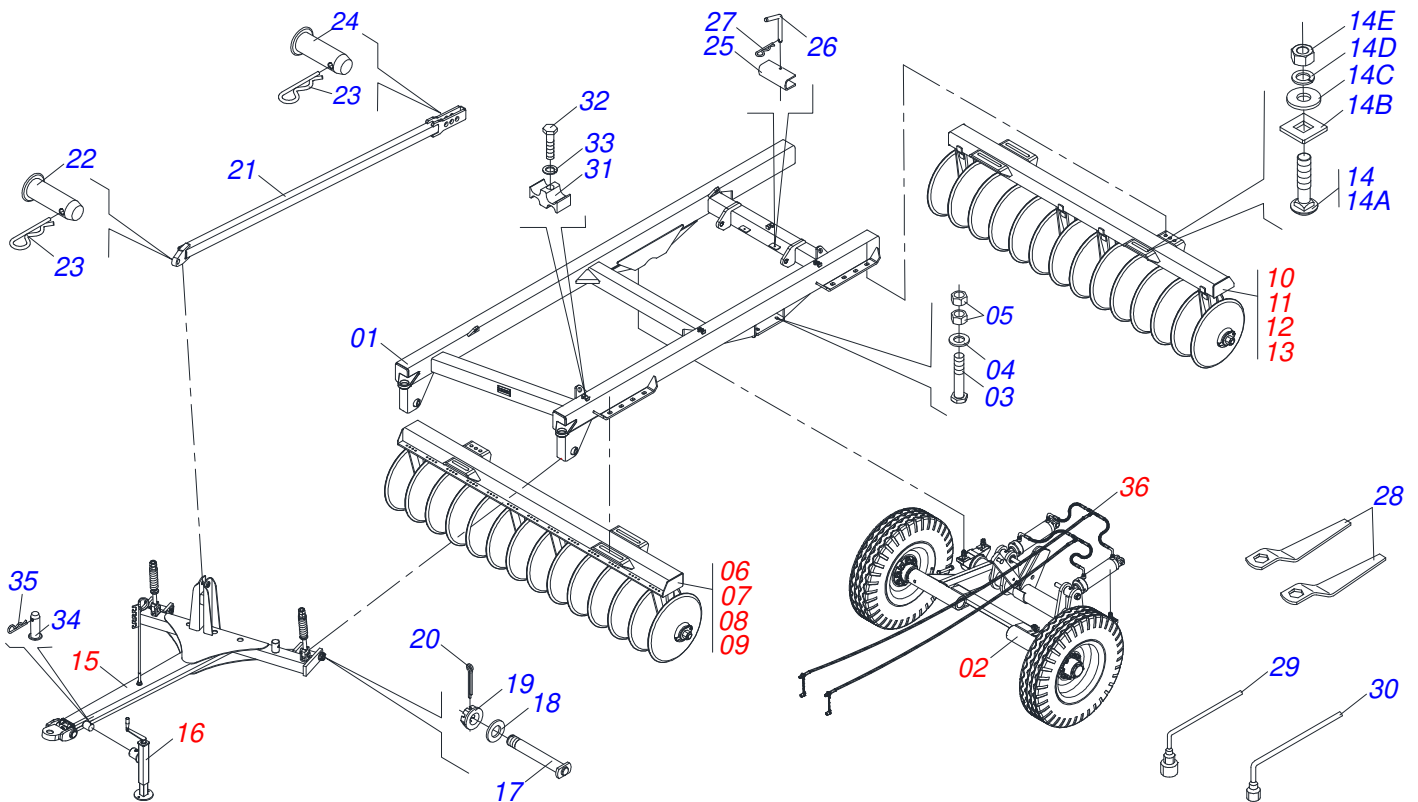

Artículo	Código	Descripción	Ver Pág.	28 32 36 40
01	0521065039	CUADRO GNCF E ESP-230 28 A 40		01 01 01 01
02	0909092809	RUEDA COMPLETA	3	01 01 01 01
03	0503010797	TORNILLO 3/4" UNC X 4"		04 04 04 04
04	0521013710	ARANDELA SEMIMAN		04 04 04 04
05	0503012183	TUERCA UNC 3/4"ZIN 1K03097		08 08 08 08
06	0909092810	CHASIS DELANTERO COMPLETO	8	01 00 00 00
07	0909092815	CHASIS DELANTERO COMPLETO	10	00 01 00 00
08	0909092817	CHASIS DELANTERO COMPLETO	12	00 00 01 00
09	0909092819	CHASIS DELANTERO COMPLETO	14	00 00 00 01
10	0909092811	CHASIS TRASERO COMPLETO	9	01 00 00 00
11	0909092816	CHASIS TRASERO COMPLETO	11	00 01 00 00
12	0909092818	CHASIS TRASERO COMPLETO	13	00 00 01 00
13	0909092820	CHASIS TRASERO COMPLETO	15	00 00 00 01
14	0511053783	CONJUNTO DE TORNILLO 1" X 3-1/2"		08 08 08 08
14A	0503016783	TORNILLO 1" X 3-1/2"		08 08 08 08
14B	0571014335	TRABA TORNILLO 1"		08 08 08 08
14C	0501014509	ARANDELA PLANA		08 08 08 08
14D	0503010012	ARANDELA PRESION 1"		08 08 08 08
14E	0501010059	TUERCA 1.5/8		08 08 08 08
15	0511055708	CABEZAL COMPLETO		01 01 01 01
16	0511048088	GATO COMPLETO		01 01 01 01
17	0521062959	EJE 38,1 X 265		02 02 02 02
18	0501012916	ARANDELA PLANA 38,50 X 66 X 4,75 ZN		02 02 02 02
19	0501011301	TUERCA 1.1/2 UNC 6FPP 2.5/16		02 02 02 02
20	0503010010	PASADOR ABIERTO 1/4 X 2.1/2		02 02 02 02
21	0521065037	BARRA ESTABILIZADORA		01 01 01 01
22	0511011887	EJE UNION 31.75 X 110		01 01 01 01
23	0503031035	PASADOR (GRAPA DE SUJECION)		02 02 02 02
24	0521010576	EJE UNION 25 X 95		01 01 01 01
25	0551010280	TRABA PARA TRANSPORTE 253		02 02 02 02
26	0541016844	FIJADOR TRABA		02 02 02 02