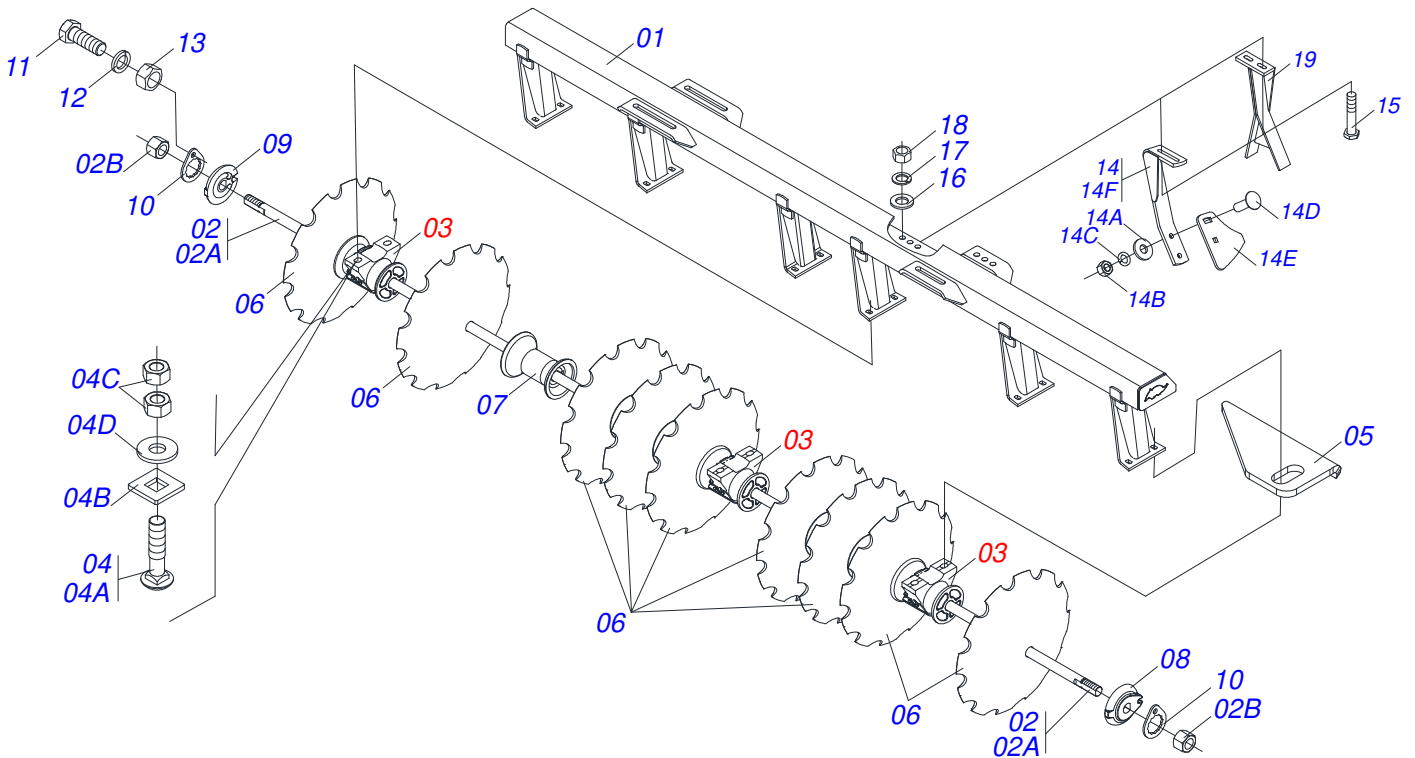

Artículo	Código	Descripción	Ver Pág.	QT
01	0521065045	CHASIS DELANTERO		01
02	0511055727	EJE 1.5/8 7FPP X 2007 C/ TUERCA		02
02A	0571016556	EJE 1.5/8" 7FPP X 2007		01
02B	0502040640	TUERCA 1.5/8" 7FPP 2.3/4"		02
03	0501046312	CHUMACERA AGR DM OL	26	06
04	0511040034	CONJ PIEZAS IMPL 3/4 UNC X 3.1/4 CA		12
04A	0501017303	TORNILLO 3/4" UNC X 3.1/4"		12
04B	0501010949	TRABA TORNILLO 3/4"		12
04C	0503010014	TUERCA 3/4" UNC		12
04D	0501010322	ARANDELA PLANA 20.50 X 46 X 4.75		12
05	0571015396	LIMPIADOR DELANTERO CHUMACERA		06
06	0602030369	DISCO RECORTADO 24" X 6		18
07	0502010626	SEPARADOR 226		10
08	0502011048	TRABA EJE EXT 1.5/8"		02
09	0502011047	TRABA EJE INT 1.5/8"		02
10	0511014339	TRABA TUERCA 1.5/8"		04
11	0503011267	TORNILLO 5/8 UNC X 1.1/2 C S G.5 ZN		04
12	0503010027	ARANDELA PRESION		04
13	0503010013	TUERCA 5/8		04
14	0511059726	CONJUNTO LIMPADOR DELANTERO		14
14A	0501012140	ARANDELA PLANA		14
14B	0503010013	TUERCA 5/8		14
14C	0503010027	ARANDELA PRESION		14
14D	0503012699	TORNILLO 5/8NC X 2 CAPQ G.5 ZN 1K20548		14
14E	0581012584	PALA LIMPIADOR		14
14F	0521067239	SOPORTE LIMPIADOR DELANTEIRO		14
15	0503011239	TORNILLO 1/2" UNC X 2"		30
16	0511017302	ARANDELA PLANA 13.5 X 32.5 X 3.00		30
17	0503010019	ARANDELA PRESION 1/2"		30
18	0503010060	TUERCA 1/2" UNC		30
19	0521064296	LIMPIADOR		14