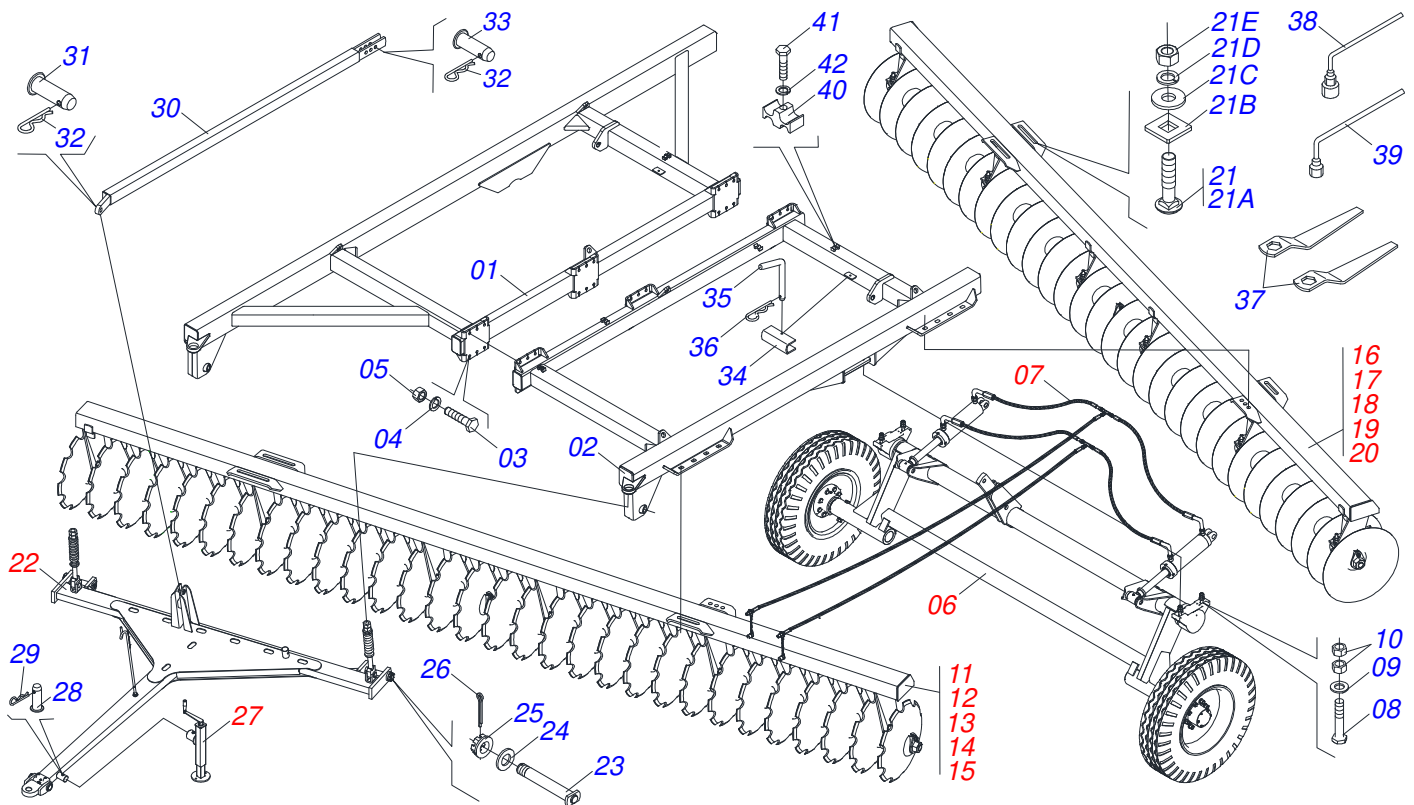

Artículo	Código	Descripción	Ver Pág.	28	32	36	40
27	0503030285	PASADOR (GRAPA DE SUJECION)		02	02	02	02
28	0501011431	LLAVE 1.3/4 CABO PLANO		02	02	02	02
29	0501061617	LLAVE 1 CABO PLANO		01	01	01	01
30	0503016140	CLAVE 3/4 CABO CILINDRICO		01	01	01	01
31	0502012702	SOPORTE CUERPO PRESILHA		05	05	05	05
32	0503012555	TORNILLO 7/16 UNC X 2 CS RT G.7 ZN		05	05	05	05
33	0503010180	ARANDELA PRESION 7/16"		05	05	05	05
34	0561014251	EJE UNION		01	01	01	01
35	0503030012	PASADOR (GRAPA DE SUJECION)		01	01	01	01
36	0909091649	CIRCUITO HIDRAULICO COMPLETO - 28/32/36/40D	29	01	01	01	01