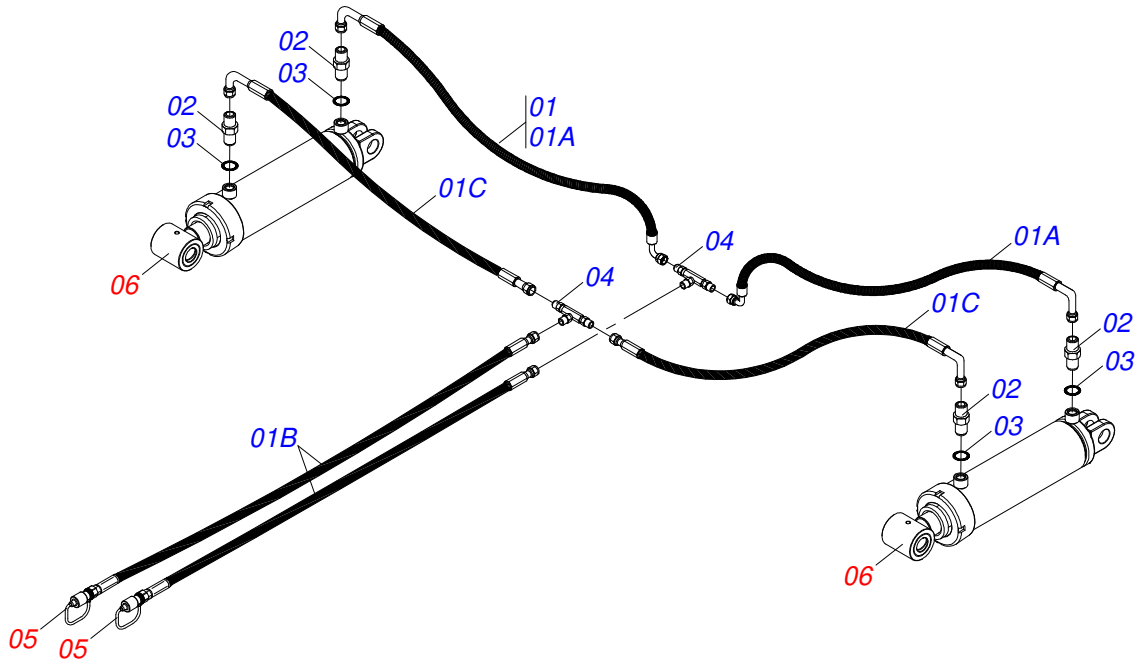

Artículo	Código	Descripción	Ver Pág.	QT
01	0521063158	CHASIS TRASERO		01
02	0511052979	EJE C/ TUERCA		02
02A	0502040640	TUERCA 1.5/8" 7FPP 2.3/4"		02
02B	0571011474	EJE 1.5/8"7FPP X 3382 C/ TUERCA		01
03	0501046312	CHUMACERA AGR DM OL	26	06
04	0511040034	CONJ PIEZAS IMPL 3/4 UNC X 3.1/4 CA		12
04A	0501017303	TORNILLO 3/4" UNC X 3.1/4"		01
04B	0501010949	TRABA TORNILLO 3/4"		01
04C	0503010014	TUERCA 3/4" UNC		02
04D	0501010322	ARANDELA PLANA 20.50 X 46 X 4.75		01
05	0571015395	LIMPIADOR DELANTERO CHUMACERA		06
06	0601031076	DISCO LISO 26" X 6		30
07	0502010626	SEPARADOR 226		22
08	0502011048	TRABA EJE EXT 1.5/8"		02
09	0502011047	TRABA EJE INT 1.5/8"		02
10	0511014339	TRABA TUERCA 1.5/8"		04
11	0503011267	TORNILLO 5/8 UNC X 1.1/2 C S G.5 ZN		04
12	0503010027	ARANDELA PRESION		04
13	0503010013	TUERCA 5/8		04
14	0511059727	CONJUNTO LIMPADOR TRASERO		22
14A	0501012140	ARANDELA PLANA		22
14B	0503010013	TUERCA 5/8		22
14C	0503010027	ARANDELA PRESION		22
14D	0503012699	TORNILLO 5/8NC X 2 CAPQ G.5 ZN 1K20548		22
14E	0581012584	PALA LIMPIADOR		22
14F	0521067240	SOPORTE LIMP TRASERO		22
15	0503011239	TORNILLO 1/2" UNC X 2"		44
16	0511017302	ARANDELA PLANA 13.5 X 32.5 X 3.00		44
17	0503010019	ARANDELA PRESION 1/2"		44
18	0503010060	TUERCA 1/2" UNC		44
19	0521064296	LIMPIADOR		22

Artículo	Código	Descripción	Ver Pág.	28	32	36	40
01	0511057697	JUEGO MANGUERA		01	01	01	01
01A	0501080514	MANGUERA 3/8 X 1700 TC-TC		02	02	02	02
01B	0501080349	MANGUERA 3/8" X 7500 TR-TM		02	02	02	02
01C	0501080025	MANGUERA 3/8 X 1400 TR-TC		02	02	02	02
02	0501010617	NIPLE 3/4"NF		04	04	04	04
03	0503010190	ANILLO O'RING 2-114 N 3006-9B		04	04	04	04
04	0503011271	CONECTOR T 3 VIAS 3/4 UNF		02	02	02	02
05	0501053834	ACOPLAMIENTO RAPIDO MACHO		02	02	02	02
06	0511058405	CILINDRO HIDRÁULICO 50,80 X 101,60 X 561 X 252	7	02	02	02	02