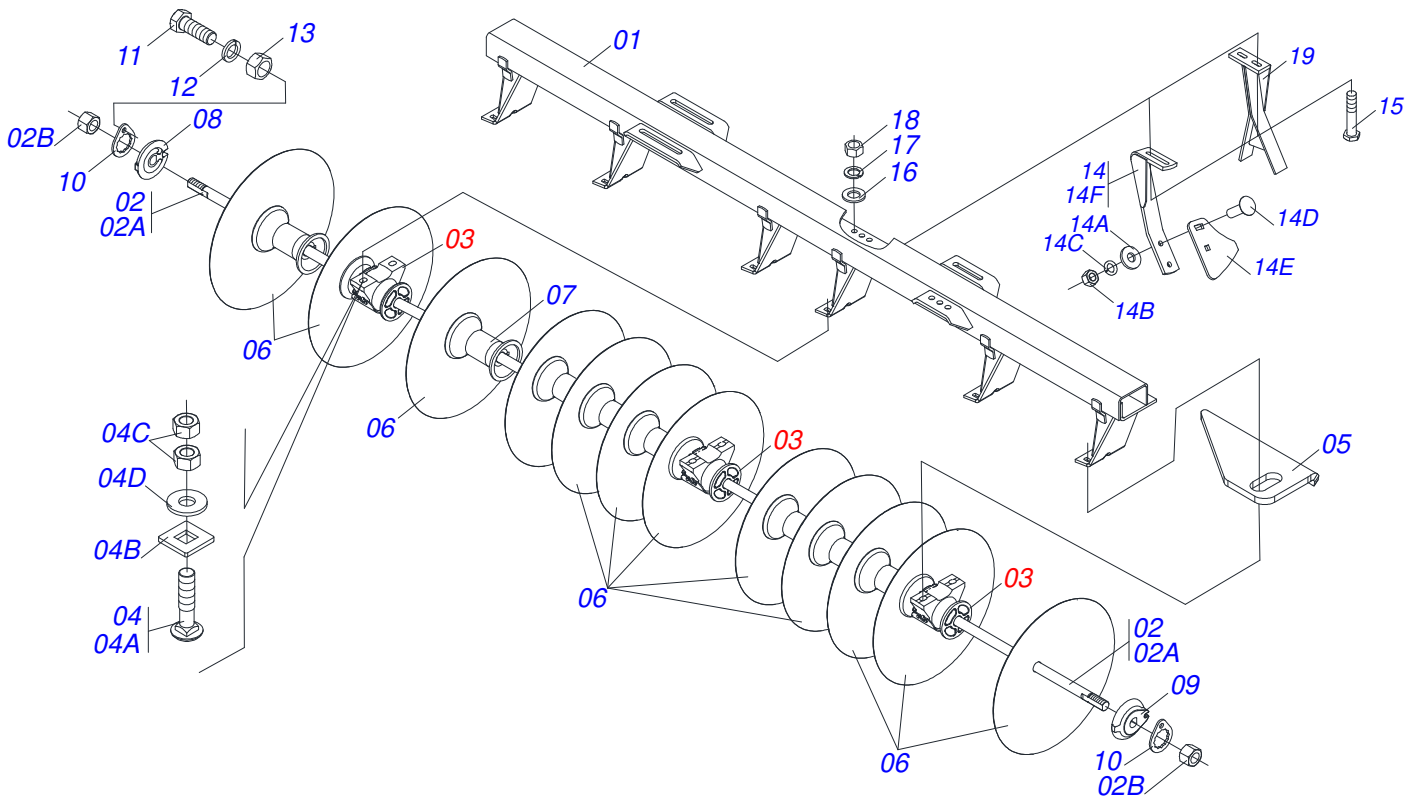

Artículo	Código	Descripción	Ver Pág.	QT
01	0521064305	CHSIS TRASERO		01
02	0511053819	EJE C/ TUERCA		02
02A	0571014470	EJE 1.5/8" 7FPP X 2465		01
02B	0502040640	TUERCA 1.5/8" 7FPP 2.3/4"		02
03	0501046312	CHUMACERA AGR DM OL	26	06
04	0511040034	CONJ PIEZAS IMPL 3/4 UNC X 3.1/4 CA		12
04A	0501017303	TORNILLO 3/4" UNC X 3.1/4"		01
04B	0501010949	TRABA TORNILLO 3/4"		01
04C	0503010014	TUERCA 3/4" UNC		02
04D	0501010322	ARANDELA PLANA 20.50 X 46 X 4.75		01
05	0571015396	LIMPIADOR DELANTERO CHUMACERA		06
06	0601031076	DISCO LISO 26" X 6		22
07	0502010626	SEPARADOR 226		14
08	0502011048	TRABA EJE EXT 1.5/8"		02
09	0502011047	TRABA EJE INT 1.5/8"		02
10	0511014339	TRABA TUERCA 1.5/8"		04
11	0503011267	TORNILLO 5/8 UNC X 1.1/2 C S G.5 ZN		04
12	0503010027	ARANDELA PRESION		04
13	0503010013	TUERCA 5/8		04
14	0511059727	CONJUNTO LIMPADOR TRASERO		16
14A	0501012140	ARANDELA PLANA		16
14B	0503010013	TUERCA 5/8		16
14C	0503010027	ARANDELA PRESION		16
14D	0503012699	TORNILLO 5/8NC X 2 CAPQ G.5 ZN 1K20548		16
14E	0581012584	PALA LIMPIADOR		16
14F	0521067240	SOPORTE LIMP TRASERO		16
15	0503011239	TORNILLO 1/2" UNC X 2"		32
16	0511017302	ARANDELA PLANA 13.5 X 32.5 X 3.00		32
17	0503010019	ARANDELA PRESION 1/2"		32
18	0503010060	TUERCA 1/2" UNC		32
19	0521064296	LIMPIADOR		16