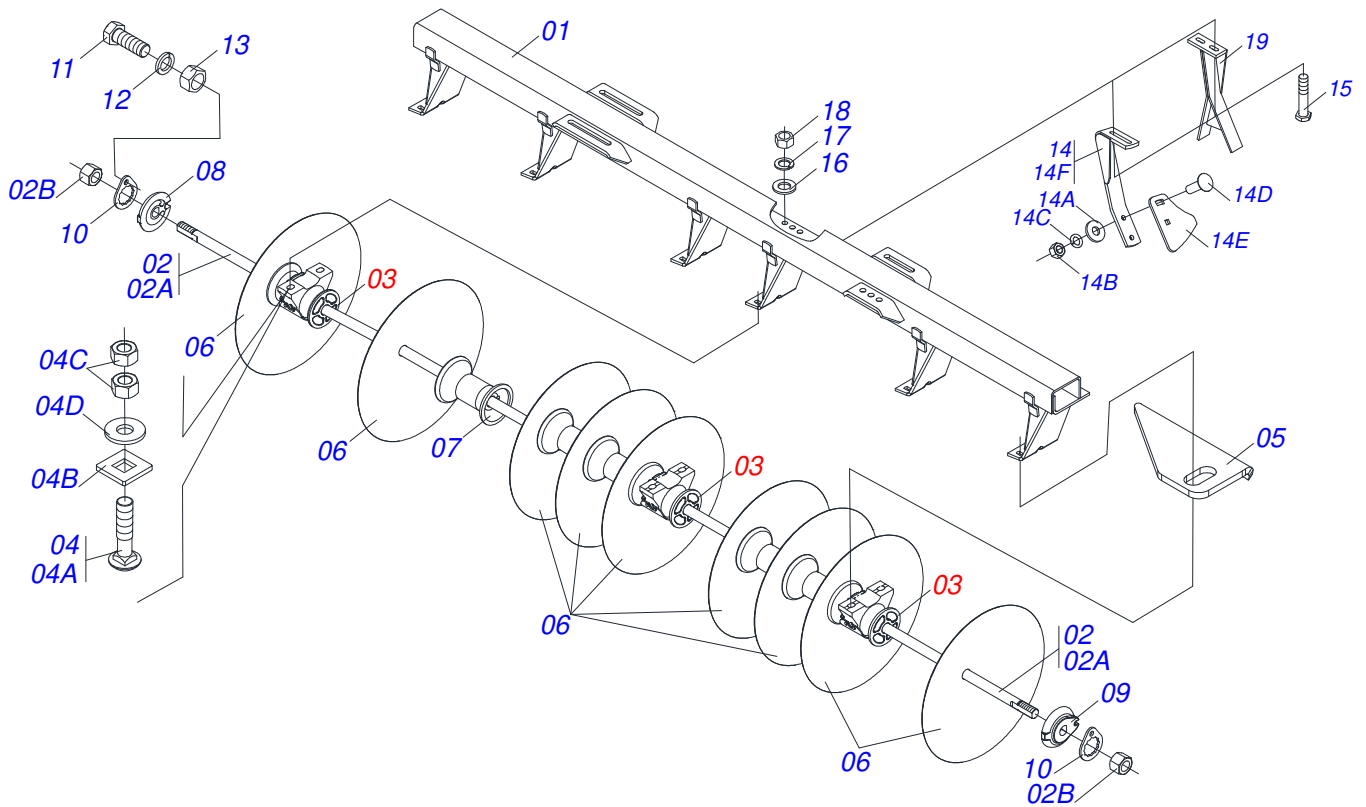

Artículo	Código	Descripción	Ver Pág.	QT
01	0521065046	CHASIS TRASERO		01
02	0511055727	EJE 1.5/8 7FPP X 2007 C/ TUERCA		02
02A	0571016556	EJE 1.5/8" 7FPP X 2007		01
02B	0502040640	TUERCA 1.5/8" 7FPP 2.3/4"		02
03	0501046312	CHUMACERA AGR DM OL	26	06
04	0511040034	CONJ PIEZAS IMPL 3/4 UNC X 3.1/4 CA		12
04A	0501017303	TORNILLO 3/4" UNC X 3.1/4"		12
04B	0501010949	TRABA TORNILLO 3/4"		12
04C	0503010014	TUERCA 3/4" UNC		12
04D	0501010322	ARANDELA PLANA 20.50 X 46 X 4.75		12
05	0571015396	LIMPIADOR DELANTERO CHUMACERA		06
06	0601031076	DISCO LISO 26" X 6		18
07	0502010626	SEPARADOR 226		10
08	0502011048	TRABA EJE EXT 1.5/8"		02
09	0502011047	TRABA EJE INT 1.5/8"		02
10	0511014339	TRABA TUERCA 1.5/8"		04
11	0503011267	TORNILLO 5/8 UNC X 1.1/2 C S G.5 ZN		04
12	0503010027	ARANDELA PRESION		04
13	0503010013	TUERCA 5/8		04
14	0511059726	CONJUNTO LIMPADOR DELANTERO		14
14A	0501012140	ARANDELA PLANA		14
14B	0503010013	TUERCA 5/8		14
14C	0503010027	ARANDELA PRESION		14
14D	0503012699	TORNILLO 5/8NC X 2 CAPQ G.5 ZN 1K20548		14
14E	0581012584	PALA LIMPIADOR		14
14F	0521067239	SOPORTE LIMPIADOR DELANTEIRO		14
15	0503011239	TORNILLO 1/2" UNC X 2"		30
16	0511017302	ARANDELA PLANA 13.5 X 32.5 X 3.00		30
17	0503010019	ARANDELA PRESION 1/2"		30
18	0503010060	TUERCA 1/2" UNC		30
19	0521064296	LIMPIADOR		14