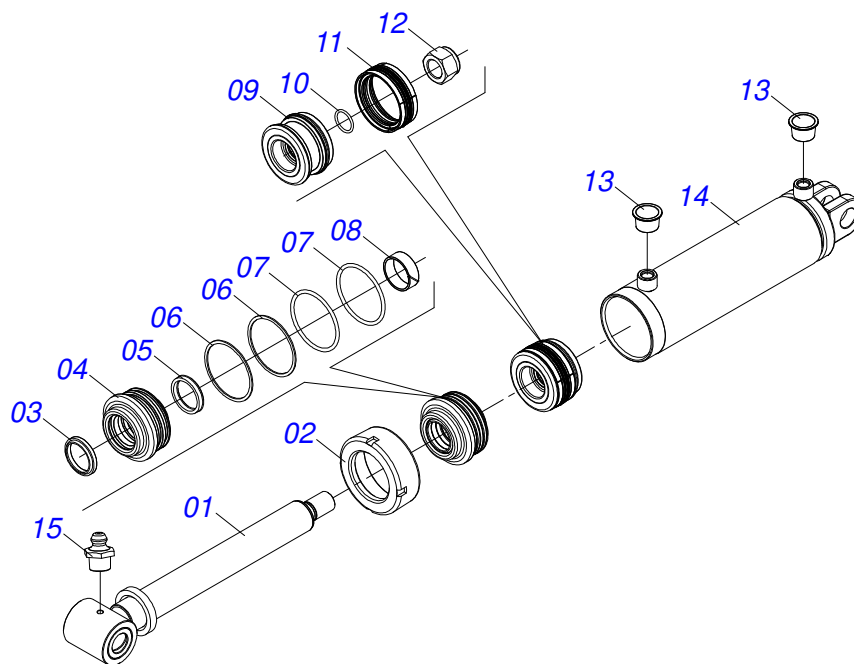

Artículo	Código	Descripción	Ver Pág.	QT
01	0511067445	EXTENSOR 50,8 X 452,5		01
02	0502012822	TAPA MOVIL 101,60		01
03	0503015636	RASCADOR DE CIERRE		01
04	0581010678	SOPORTE ANILLOS 50,80 X 85,72		01
05	0503018026	ANILLO 1870-2000-375 B		01
06	0503011061	ANILLO BACK-UP 8-342		02
07	0503010338	ANILLO O'RING 2-342 N 3006-9B		02
08	0503018025	ANILLO GUIA		01
09	0502012842	EMBOLO 50,80 X 101,60		01
10	0503010345	ANILLO O'RING 2-218 N 3006-9B		01
11	0503015633	SELLADO SELEMASTER		01
12	0503010817	TUERCA 1.1/4		01
13	0503030384	PLUG CON N-001		02
14	0511066220	CAMISA 101,60 X 369		01
15	0503010002	GRASERA 1800		01