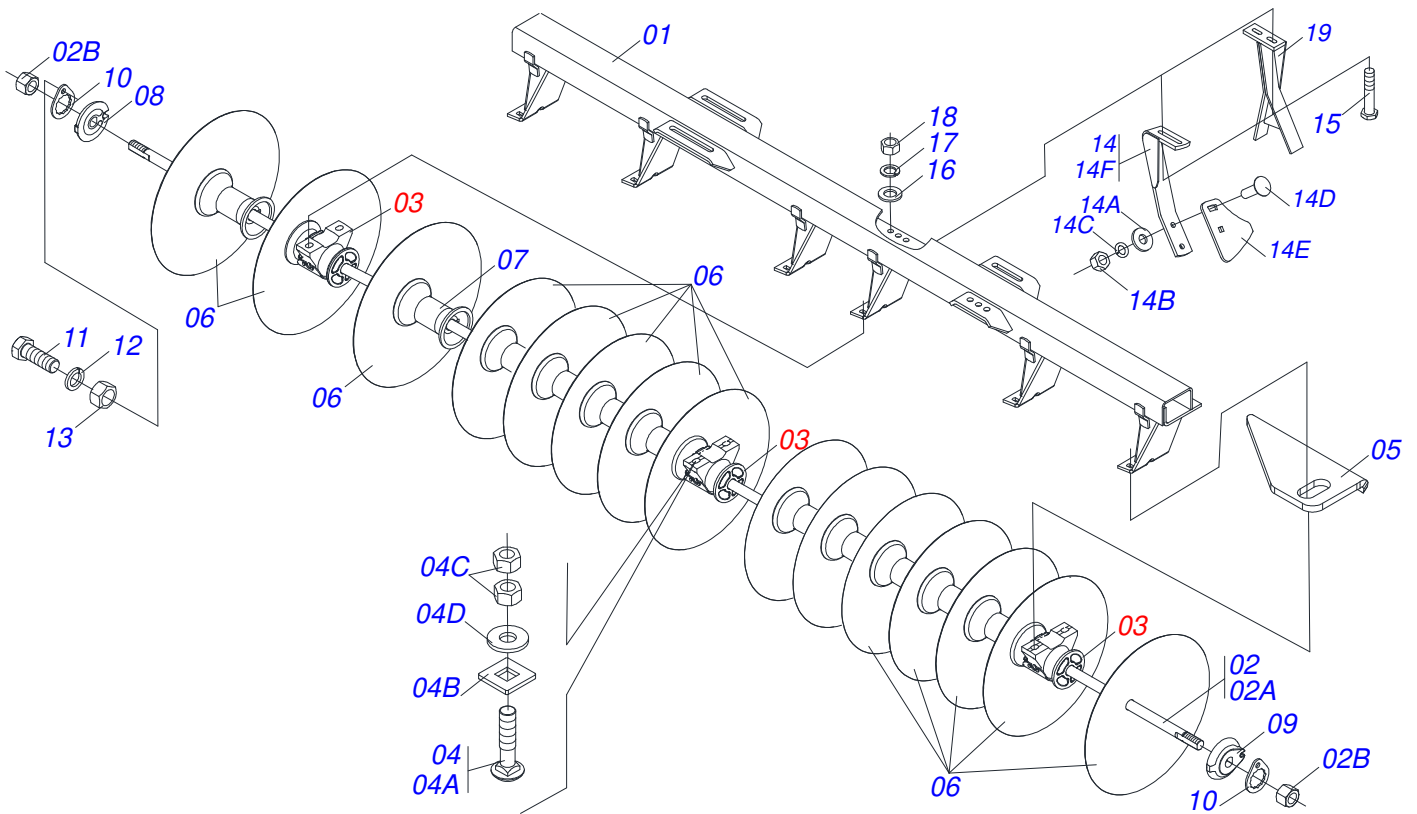

Artículo	Código	Descripción	Ver Pág.	QT
01	0521063158	CHASIS TRASERO		01
02	0511052979	EJE C/ TUERCA		02
02A	0502040640	TUERCA 1.5/8" 7FPP 2.3/4"		02
02B	0571011474	EJE 1.5/8"7FPP X 3382 C/ TUERCA		01
03	0501046312	CHUMACERA AGR DM OL	26	06
04	0511040034	CONJ PIEZAS IMPL 3/4 UNC X 3.1/4 CA		12
04A	0501017303	TORNILLO 3/4" UNC X 3.1/4"		01
04B	0501010949	TRABA TORNILLO 3/4"		01
04C	0503010014	TUERCA 3/4" UNC		02
04D	0501010322	ARANDELA PLANA 20.50 X 46 X 4.75		01
05	0571015395	LIMPIADOR DELANTERO CHUMACERA		06
06	0601031076	DISCO LISO 26" X 6		30
07	0502010626	SEPARADOR 226		22
08	0502011048	TRABA EJE EXT 1.5/8"		02
09	0502011047	TRABA EJE INT 1.5/8"		02
10	0511014339	TRABA TUERCA 1.5/8"		04
11	0503011267	TORNILLO 5/8 UNC X 1.1/2 C S G.5 ZN		04
12	0503010027	ARANDELA PRESION		04
13	0503010013	TUERCA 5/8		04
14	0511059727	CONJUNTO LIMPADOR TRASERO		22
14A	0501012140	ARANDELA PLANA		22
14B	0503010013	TUERCA 5/8		22
14C	0503010027	ARANDELA PRESION		22
14D	0503012699	TORNILLO 5/8NC X 2 CAPQ G.5 ZN 1K20548		22
14E	0581012584	PALA LIMPIADOR		22
14F	0521067240	SOPORTE LIMP TRASERO		22
15	0503011239	TORNILLO 1/2" UNC X 2"		44
16	0511017302	ARANDELA PLANA 13.5 X 32.5 X 3.00		44
17	0503010019	ARANDELA PRESION 1/2"		44
18	0503010060	TUERCA 1/2" UNC		44
19	0521064296	LIMPIADOR		22