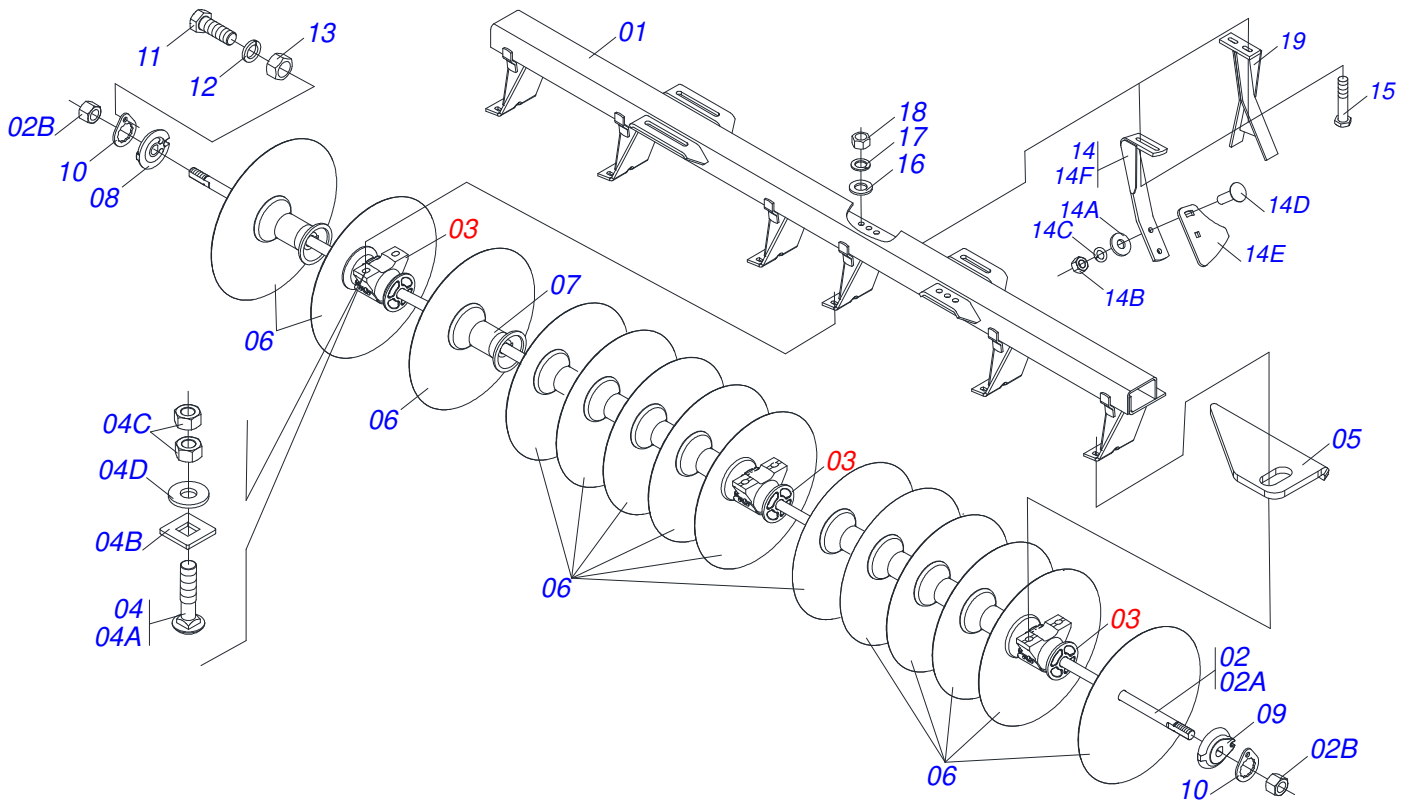

Artículo	Código	Descripción	Ver Pág.	QT
01	0521064299	CHASIS TRASERO		01
02	0511053816	EJE C/ TUERCA		02
02A	0571014467	EJE 1.5/8" 7FPP X 3155		02
02B	0502040640	TUERCA 1.5/8" 7FPP 2.3/4"		04
03	0501046312	CHUMACERA AGR DM OL	26	06
04	0511040034	CONJ PIEZAS IMPL 3/4 UNC X 3.1/4 CA		12
04A	0501017303	TORNILLO 3/4" UNC X 3.1/4"		01
04B	0501010949	TRABA TORNILLO 3/4"		01
04C	0503010014	TUERCA 3/4" UNC		02
04D	0501010322	ARANDELA PLANA 20.50 X 46 X 4.75		01
05	0571015396	LIMPIADOR DELANTERO CHUMACERA		06
06	0601031076	DISCO LISO 26" X 6		28
07	0502010626	SEPARADOR 226		20
08	0502011048	TRABA EJE EXT 1.5/8"		02
09	0502011047	TRABA EJE INT 1.5/8"		02
10	0511014339	TRABA TUERCA 1.5/8"		04
11	0503011267	TORNILLO 5/8 UNC X 1.1/2 C S G.5 ZN		04
12	0503010027	ARANDELA PRESION		04
13	0503010013	TUERCA 5/8		04
14	0511059727	CONJUNTO LIMPADOR TRASERO		20
14A	0501012140	ARANDELA PLANA		20
14B	0503010013	TUERCA 5/8		20
14C	0503010027	ARANDELA PRESION		20
14D	0503012699	TORNILLO 5/8NC X 2 CAPQ G.5 ZN 1K20548		20
14E	0581012584	PALA LIMPIADOR		20
14F	0521067240	SOPORTE LIMP TRASERO		20
15	0503011239	TORNILLO 1/2" UNC X 2"		40
16	0511017302	ARANDELA PLANA 13.5 X 32.5 X 3.00		40
17	0503010019	ARANDELA PRESION 1/2"		40
18	0503010060	TUERCA 1/2" UNC		40
19	0521064296	LIMPIADOR		20