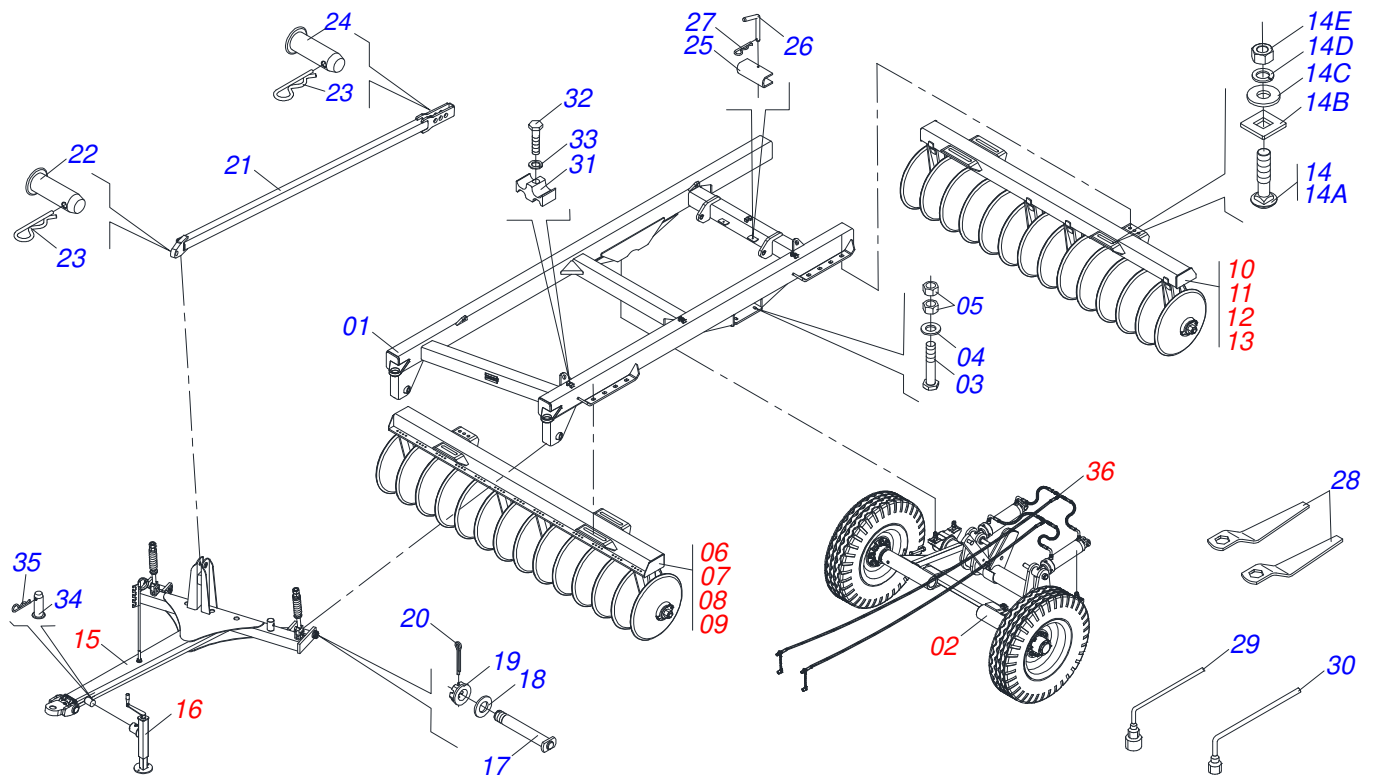

Artículo	Código	Descripción	Ver Pág.	QT
01	0521064306	CHASIS DELANTERO		01
02	0511053819	EJE C/ TUERCA		02
02A	0571014470	EJE 1.5/8" 7FPP X 2465		02
02B	0502040640	TUERCA 1.5/8" 7FPP 2.3/4"		02
03	0501046312	CHUMACERA AGR DM OL	26	06
04	0511040034	CONJ PIEZAS IMPL 3/4 UNC X 3.1/4 CA		12
04A	0501017303	TORNILLO 3/4" UNC X 3.1/4"		01
04B	0501010949	TRABA TORNILLO 3/4"		01
04C	0503010014	TUERCA 3/4" UNC		02
04D	0501010322	ARANDELA PLANA 20.50 X 46 X 4.75		01
05	0571015395	LIMPIADOR DELANTERO CHUMACERA		06
06	0602030369	DISCO RECORTADO 24" X 6		22
07	0502010626	SEPARADOR 226		14
08	0502011048	TRABA EJE EXT 1.5/8"		02
09	0502011047	TRABA EJE INT 1.5/8"		02
10	0511014339	TRABA TUERCA 1.5/8"		04
11	0503011267	TORNILLO 5/8 UNC X 1.1/2 C S G.5 ZN		04
12	0503010027	ARANDELA PRESION		04
13	0503010013	TUERCA 5/8		04
14	0511059726	CONJUNTO LIMPADOR DELANTERO		16
14A	0501012140	ARANDELA PLANA		16
14B	0503010013	TUERCA 5/8		16
14C	0503010027	ARANDELA PRESION		16
14D	0503012699	TORNILLO 5/8NC X 2 CAPQ G.5 ZN 1K20548		16
14E	0581012584	PALA LIMPIADOR		16
14F	0521067239	SOPORTE LIMPIADOR DELANTEIRO		16
15	0503011239	TORNILLO 1/2" UNC X 2"		32
16	0511017302	ARANDELA PLANA 13.5 X 32.5 X 3.00		32
17	0503010019	ARANDELA PRESION 1/2"		32
18	0503010060	TUERCA 1/2" UNC		32
19	0521064296	LIMPIADOR		16