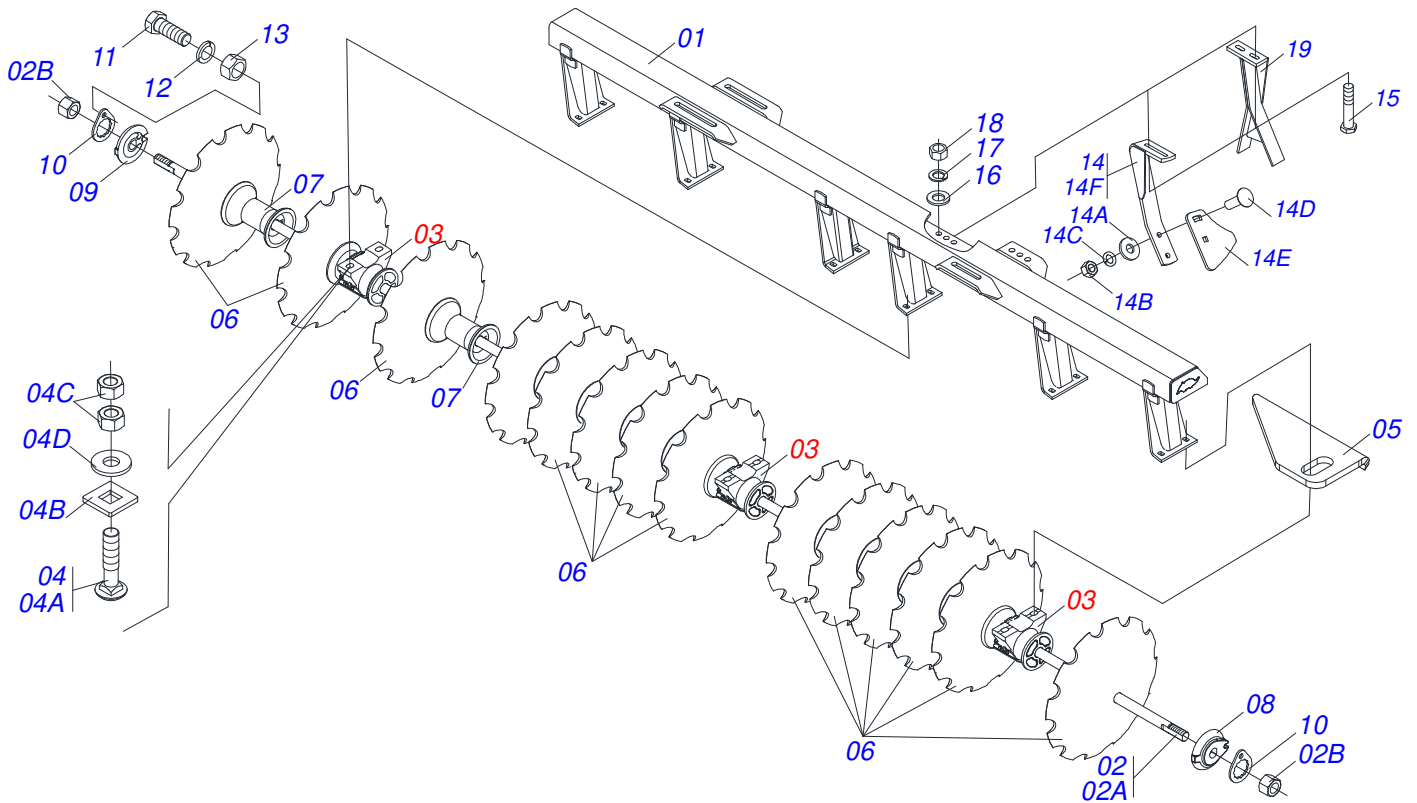

Artículo	Código	Descripción	Ver Pág.	QT
01	0521064302	CHASIS DELANTERO		01
02	0511053817	EJE C/ TUERCA		02
02A	0571014468	EJE 1.5/8" 7FPP X 2925		01
02B	0502040640	TUERCA 1.5/8" 7FPP 2.3/4"		02
03	0501046312	CHUMACERA AGR DM OL	26	06
04	0511040034	CONJ PIEZAS IMPL 3/4 UNC X 3.1/4 CA		12
04A	0501017303	TORNILLO 3/4" UNC X 3.1/4"		12
04B	0501010949	TRABA TORNILLO 3/4"		12
04C	0503010014	TUERCA 3/4" UNC		12
04D	0501010322	ARANDELA PLANA 20.50 X 46 X 4.75		12
05	0571015395	LIMPIADOR DELANTERO CHUMACERA		06
06	0602030369	DISCO RECORTADO 24" X 6		26
07	0502010626	SEPARADOR 226		18
08	0502011048	TRABA EJE EXT 1.5/8"		02
09	0502011047	TRABA EJE INT 1.5/8"		02
10	0511014339	TRABA TUERCA 1.5/8"		04
11	0503011267	TORNILLO 5/8 UNC X 1.1/2 C S G.5 ZN		04
12	0503010027	ARANDELA PRESION		04
13	0503010013	TUERCA 5/8		04
14	0511059727	CONJUNTO LIMPADOR TRASERO		18
14A	0501012140	ARANDELA PLANA		18
14B	0503010013	TUERCA 5/8		18
14C	0503010027	ARANDELA PRESION		18
14D	0503012699	TORNILLO 5/8NC X 2 CAPQ G.5 ZN 1K20548		18
14E	0581012584	PALA LIMPIADOR		18
14F	0521067240	SOPORTE LIMP TRASERO		18
15	0503011239	TORNILLO 1/2" UNC X 2"		32
16	0511017302	ARANDELA PLANA 13.5 X 32.5 X 3.00		32
17	0503010019	ARANDELA PRESION 1/2"		32
18	0503010060	TUERCA 1/2" UNC		32
19	0521064296	LIMPIADOR		18