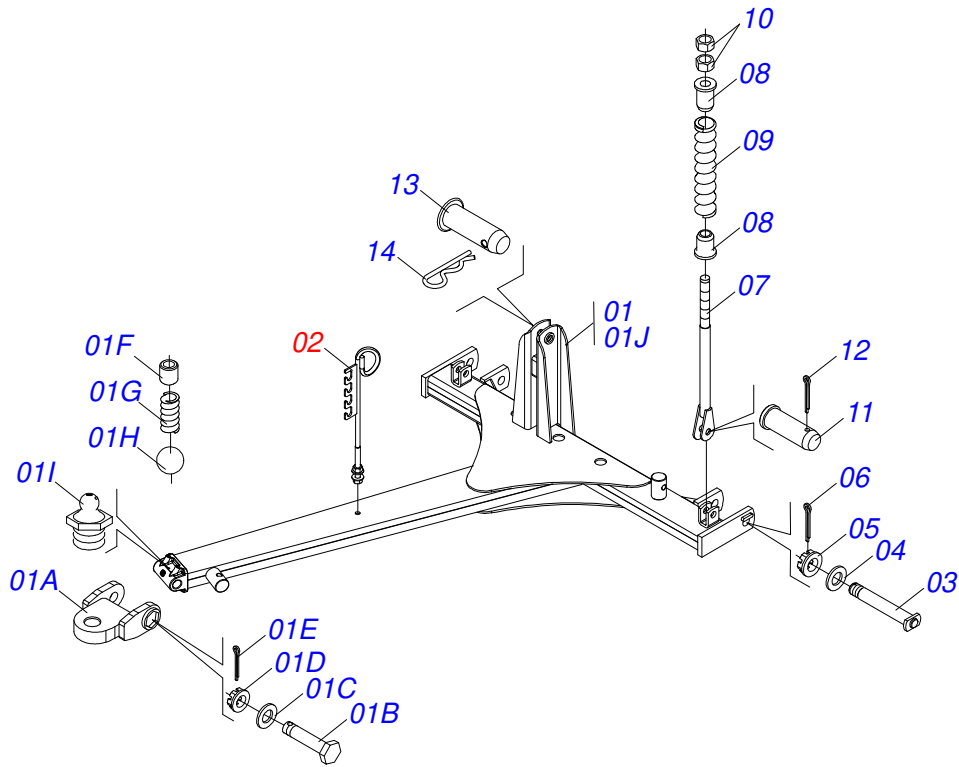

Artículo	Código	Descripción	Ver Pág.	QT
01	0511055708	CABEZAL COMPLETO	01	01
01A	0511070237	ENGANCHE TRACTOR	01	01
01B	0571016538	TORNILLO	01	01
01C	0501010237	ARANDELA PLANA	01	01
01D	0501011301	TUERCA 1.1/2 UNC 6FPP 2.5/16	01	01
01E	0503010010	PASADOR ABIERTO 1/4 X 2.1/2	01	01
01F	0503013333	TORNILLO	02	02
01G	0503033994	RESORTE COMPRESION	02	02
01H	0503012389	ESFERA 1/2	02	02
01I	0503010002	GRASERA 1800	01	01
01J	0521065049	CABEZAL	01	01
02	0501040257	SOPORTE MANGUERA 3/4" X 1200	01	01
03	0521062959	EJE 38,1 X 265	02	02
04	0501012916	ARANDELA PLANA 38,50 X 66 X 4,75 ZN	02	02
05	0501011301	TUERCA 1.1/2 UNC 6FPP 2.5/16	02	02
06	0503010010	PASADOR ABIERTO 1/4 X 2.1/2	02	02
07	0501064699	VAR+N RESORTE	02	02
08	0502020394	APOYO RESORTE	04	04
09	0503031341	RESORTE COMPRESION 68,5 X 203 X 12,2	02	02
10	0501010087	TUERCA 1.1/4"	04	04
11	0521010592	EJE UNION 27,80 X 80	02	02
12	0503010571	PASADOR ABIERTO 1/4" X 1.1/2"	02	02
13	0511011887	EJE UNION 31.75 X 110	01	01
14	0503031035	PASADOR (GRAPA DE SUJECION)	01	01