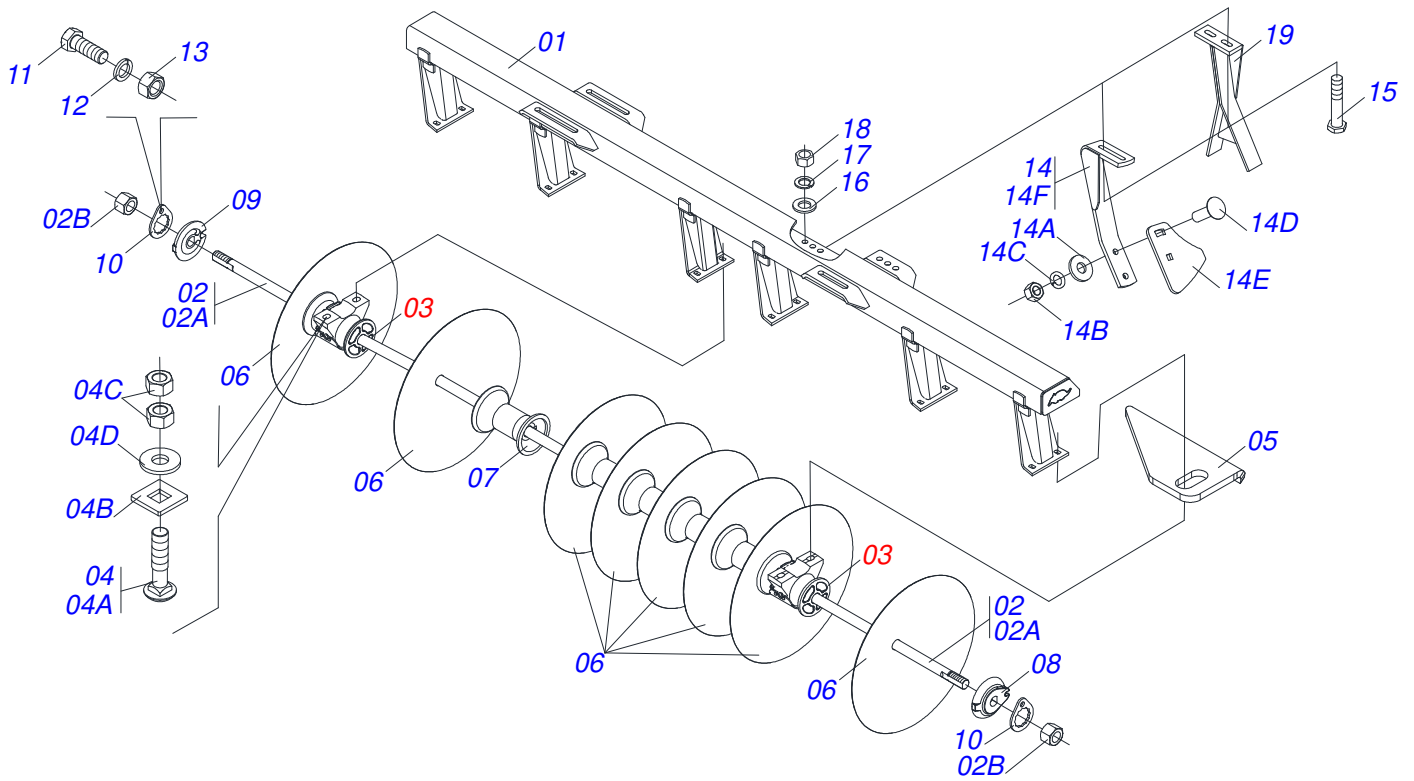

Artículo	Código	Descripción	Ver Pág.	QT
01	0521065044	CHASIS TRASERO		01
02	0511055706	EJE 1.5/8 7FPP X 1547 C/ TUERCA		02
02A	0571016550	EJE 1.5/8" X 7FPP X 1547 S/ TUERCA		01
02B	0502040640	TUERCA 1.5/8" 7FPP 2.3/4"		02
03	0501046312	CHUMACERA AGR DM OL	26	04
04	0511040034	CONJ PIEZAS IMPL 3/4 UNC X 3.1/4 CA		08
04A	0501017303	TORNILLO 3/4" UNC X 3.1/4"		08
04B	0501010949	TRABA TORNILLO 3/4"		08
04C	0503010014	TUERCA 3/4" UNC		08
04D	0501010322	ARANDELA PLANA 20.50 X 46 X 4.75		08
05	0571015395	LIMPIADOR DELANTERO CHUMACERA		04
06	0601031076	DISCO LISO 26" X 6		16
07	0502010626	SEPARADOR 226		10
08	0502011048	TRABA EJE EXT 1.5/8"		02
09	0502011047	TRABA EJE INT 1.5/8"		02
10	0511014339	TRABA TUERCA 1.5/8"		04
11	0503011267	TORNILLO 5/8 UNC X 1.1/2 C S G.5 ZN		04
12	0503010027	ARANDELA PRESION		04
13	0503010013	TUERCA 5/8		04
14	0511059726	CONJUNTO LIMPADOR DELANTERO		14
14A	0501012140	ARANDELA PLANA		14
14B	0503010013	TUERCA 5/8		14
14C	0503010027	ARANDELA PRESION		14
14D	0503012699	TORNILLO 5/8NC X 2 CAPQ G.5 ZN 1K20548		14
14E	0581012584	PALA LIMPIADOR		14
14F	0521067239	SOPORTE LIMPIADOR DELANTEIRO		14
15	0503011239	TORNILLO 1/2" UNC X 2"		30
16	0511017302	ARANDELA PLANA 13.5 X 32.5 X 3.00		30
17	0503010019	ARANDELA PRESION 1/2"		30
18	0503010060	TUERCA 1/2" UNC		30
19	0521064296	LIMPIADOR		14