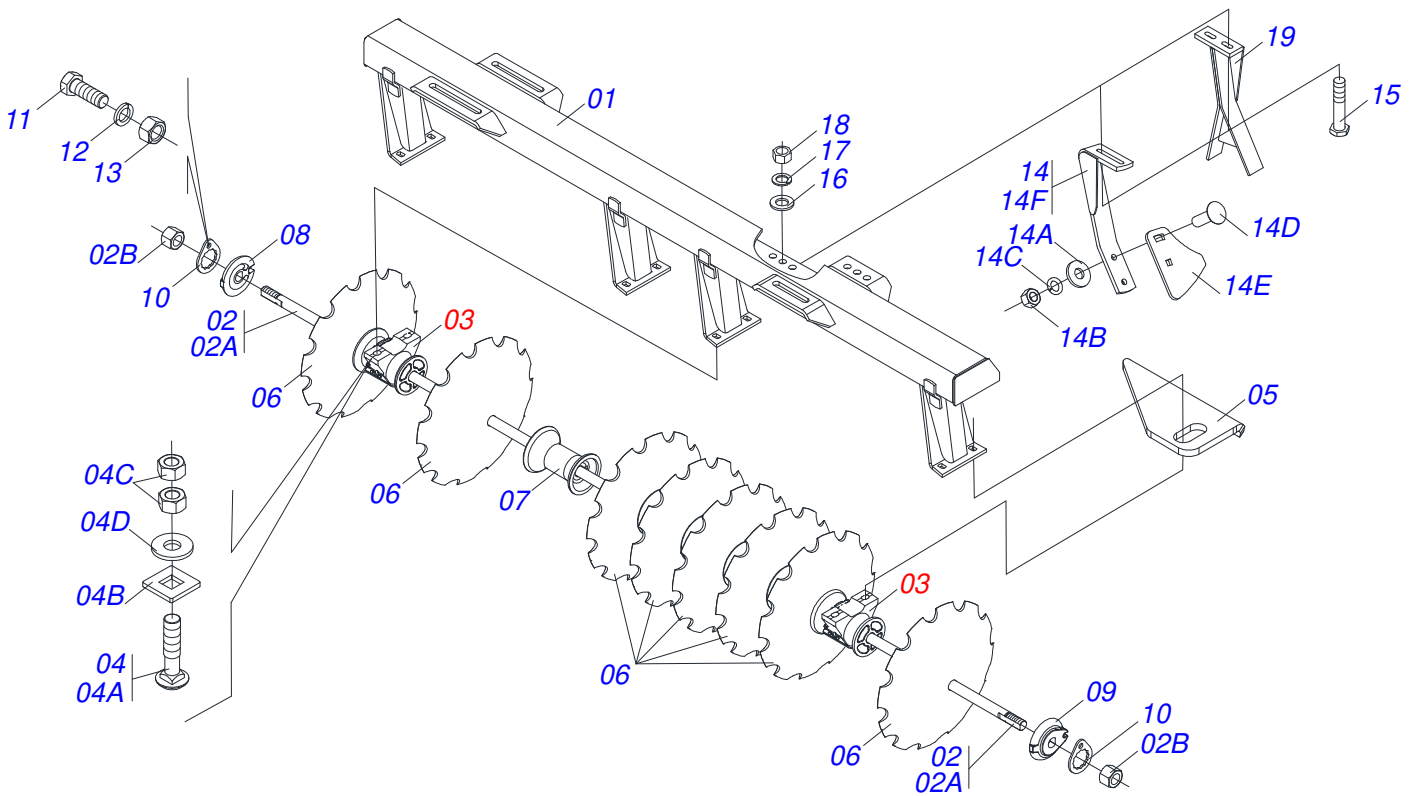

Artículo	Código	Descripción	Ver Pág.	QT
01	0521065043	CHASIS DELANTERO		01
02	0511055722	EJE 1.5/8 7FPP X 1777 C/ TUERCA		02
02A	0571016553	EJE 1.5/8" 7FPP X 1777		01
02B	0502040640	TUERCA 1.5/8" 7FPP 2.3/4"		02
03	0501046312	CHUMACERA AGR DM OL	26	04
04	0511040034	CONJ PIEZAS IMPL 3/4 UNC X 3.1/4 CA		08
04A	0501017303	TORNILLO 3/4" UNC X 3.1/4"		01
04B	0501010949	TRABA TORNILLO 3/4"		01
04C	0503010014	TUERCA 3/4" UNC		02
04D	0501010322	ARANDELA PLANA 20.50 X 46 X 4.75		01
05	0571015395	LIMPIADOR DELANTERO CHUMACERA		04
06	0602030369	DISCO RECORTADO 24" X 6		16
07	0502010626	SEPARADOR 226		10
08	0502011048	TRABA EJE EXT 1.5/8"		02
09	0502011047	TRABA EJE INT 1.5/8"		02
10	0511014339	TRABA TUERCA 1.5/8"		04
11	0503011267	TORNILLO 5/8 UNC X 1.1/2 C S G.5 ZN		04
12	0503010027	ARANDELA PRESION		04
13	0503010013	TUERCA 5/8		04
14	0511059726	CONJUNTO LIMPADOR DELANTERO		14
14A	0501012140	ARANDELA PLANA		14
14B	0503010013	TUERCA 5/8		14
14C	0503010027	ARANDELA PRESION		14
14D	0503012699	TORNILLO 5/8NC X 2 CAPQ G.5 ZN 1K20548		14
14E	0581012584	PALA LIMPIADOR		14
14F	0521067239	SOPORTE LIMPIADOR DELANTEIRO		14
15	0503011239	TORNILLO 1/2" UNC X 2"		30
16	0511017302	ARANDELA PLANA 13.5 X 32.5 X 3.00		30
17	0503010019	ARANDELA PRESION 1/2"		30
18	0503010060	TUERCA 1/2" UNC		30
19	0521064296	LIMPIADOR		14