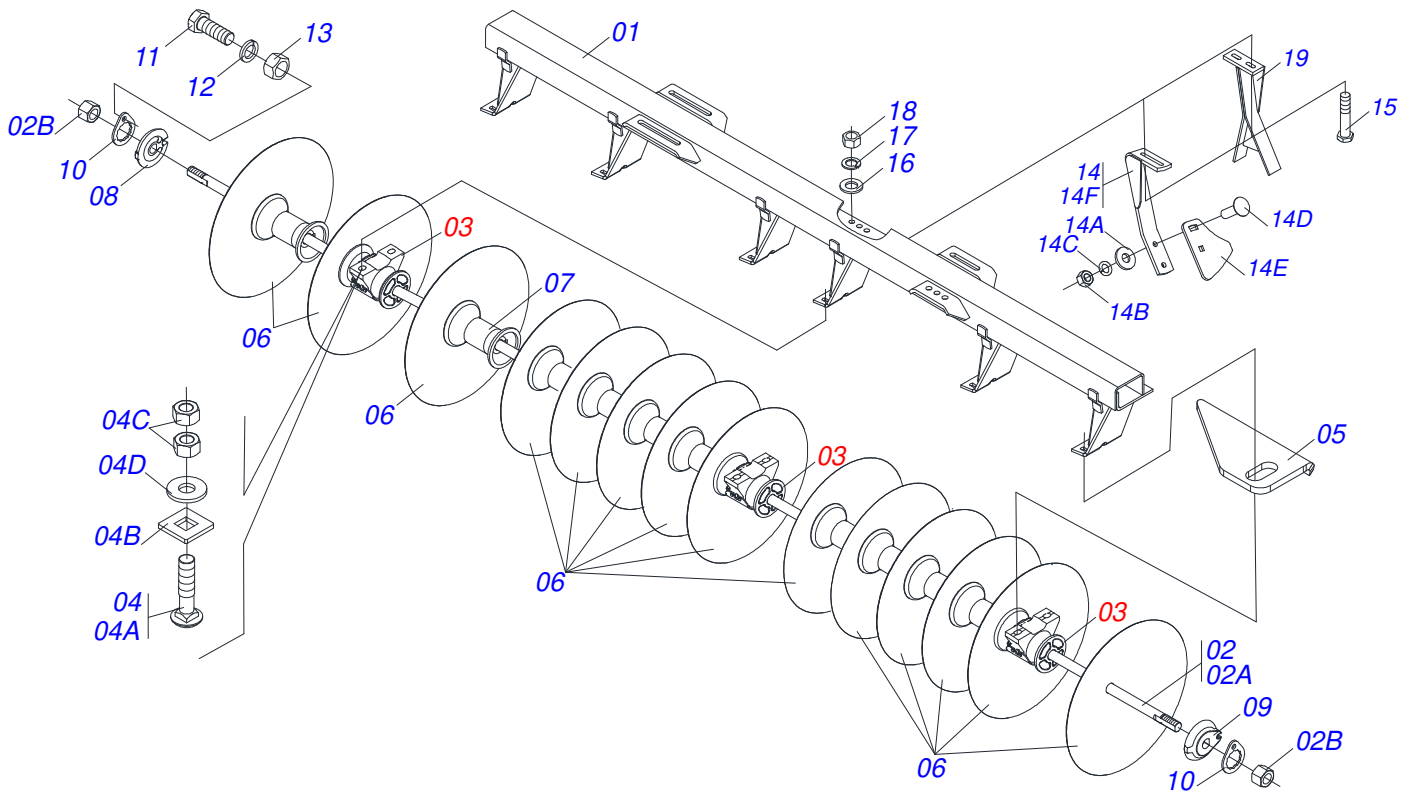

Artículo	Código	Descripción	Ver Pág.	QT
01	0521064301	CHASIS TRASEIRO		01
02	0511053817	EJE C/ TUERCA		02
02A	0571014468	EJE 1.5/8" 7FPP X 2925		01
02B	0502040640	TUERCA 1.5/8" 7FPP 2.3/4"		02
03	0501046312	CHUMACERA AGR DM OL	26	06
04	0511040034	CONJ PIEZAS IMPL 3/4 UNC X 3.1/4 CA		12
04A	0501017303	TORNILLO 3/4" UNC X 3.1/4"		01
04B	0501010949	TRABA TORNILLO 3/4"		01
04C	0503010014	TUERCA 3/4" UNC		02
04D	0501010322	ARANDELA PLANA 20.50 X 46 X 4.75		01
05	0571015396	LIMPIADOR DELANTERO CHUMACERA		06
06	0601031076	DISCO LISO 26" X 6		26
07	0502010626	SEPARADOR 226		18
08	0502011048	TRABA EJE EXT 1.5/8"		02
09	0502011047	TRABA EJE INT 1.5/8"		02
10	0511014339	TRABA TUERCA 1.5/8"		04
11	0503011267	TORNILLO 5/8 UNC X 1.1/2 C S G.5 ZN		04
12	0503010027	ARANDELA PRESION		04
13	0503010013	TUERCA 5/8		04
14	0511059727	CONJUNTO LIMPADOR TRASERO		18
14A	0501012140	ARANDELA PLANA		18
14B	0503010013	TUERCA 5/8		18
14C	0503010027	ARANDELA PRESION		18
14D	0503012699	TORNILLO 5/8NC X 2 CAPQ G.5 ZN 1K20548		18
14E	0581012584	PALA LIMPIADOR		18
14F	0521067240	SOPORTE LIMP TRASERO		18
15	0503011239	TORNILLO 1/2" UNC X 2"		32
16	0511017302	ARANDELA PLANA 13.5 X 32.5 X 3.00		32
17	0503010019	ARANDELA PRESION 1/2"		32
18	0503010060	TUERCA 1/2" UNC		32
19	0521064296	LIMPIADOR		18