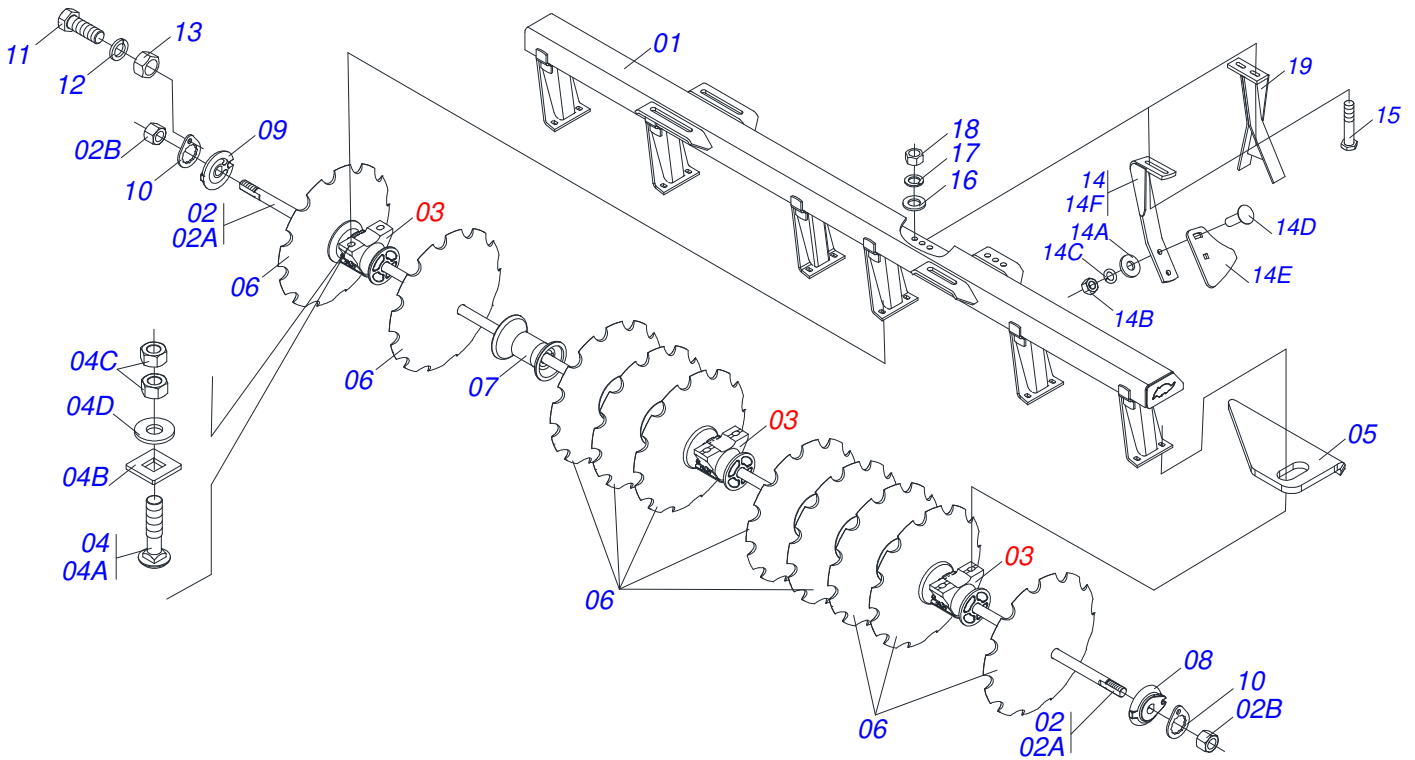

Artículo	Código	Descripción	Ver Pág.	QT
01	0521065047	CHASIS DELANTERO		01
02	0511055728	EJE 1.5/8 7FPP X 2237		02
02A	0571016559	EJE 1.5/8" X 7FPP X 2237		01
02B	0502040640	TUERCA 1.5/8" 7FPP 2.3/4"		02
03	0501046312	CHUMACERA AGR DM OL	26	06
04	0511040034	CONJ PIEZAS IMPL 3/4 UNC X 3.1/4 CA		12
04A	0501017303	TORNILLO 3/4" UNC X 3.1/4"		01
04B	0501010949	TRABA TORNILLO 3/4"		01
04C	0503010014	TUERCA 3/4" UNC		02
04D	0501010322	ARANDELA PLANA 20.50 X 46 X 4.75		01
05	0571015396	LIMPIADOR DELANTERO CHUMACERA		06
06	0602030369	DISCO RECORTADO 24" X 6		20
07	0502010626	SEPARADOR 226		12
08	0502011048	TRABA EJE EXT 1.5/8"		02
09	0502011047	TRABA EJE INT 1.5/8"		02
10	0511014339	TRABA TUERCA 1.5/8"		04
11	0503011267	TORNILLO 5/8 UNC X 1.1/2 C S G.5 ZN		04
12	0503010027	ARANDELA PRESION		04
13	0503010013	TUERCA 5/8		04
14	0511059726	CONJUNTO LIMPADOR DELANTERO		16
14A	0501012140	ARANDELA PLANA		16
14B	0503010013	TUERCA 5/8		16
14C	0503010027	ARANDELA PRESION		16
14D	0503012699	TORNILLO 5/8NC X 2 CAPQ G.5 ZN 1K20548		16
14E	0581012584	PALA LIMPIADOR		16
14F	0521067239	SOPORTE LIMPIADOR DELANTEIRO		16
15	0503011239	TORNILLO 1/2" UNC X 2"		32
16	0511017302	ARANDELA PLANA 13.5 X 32.5 X 3.00		32
17	0503010019	ARANDELA PRESION 1/2"		32
18	0503010060	TUERCA 1/2" UNC		32
19	0521064296	LIMPIADOR		16