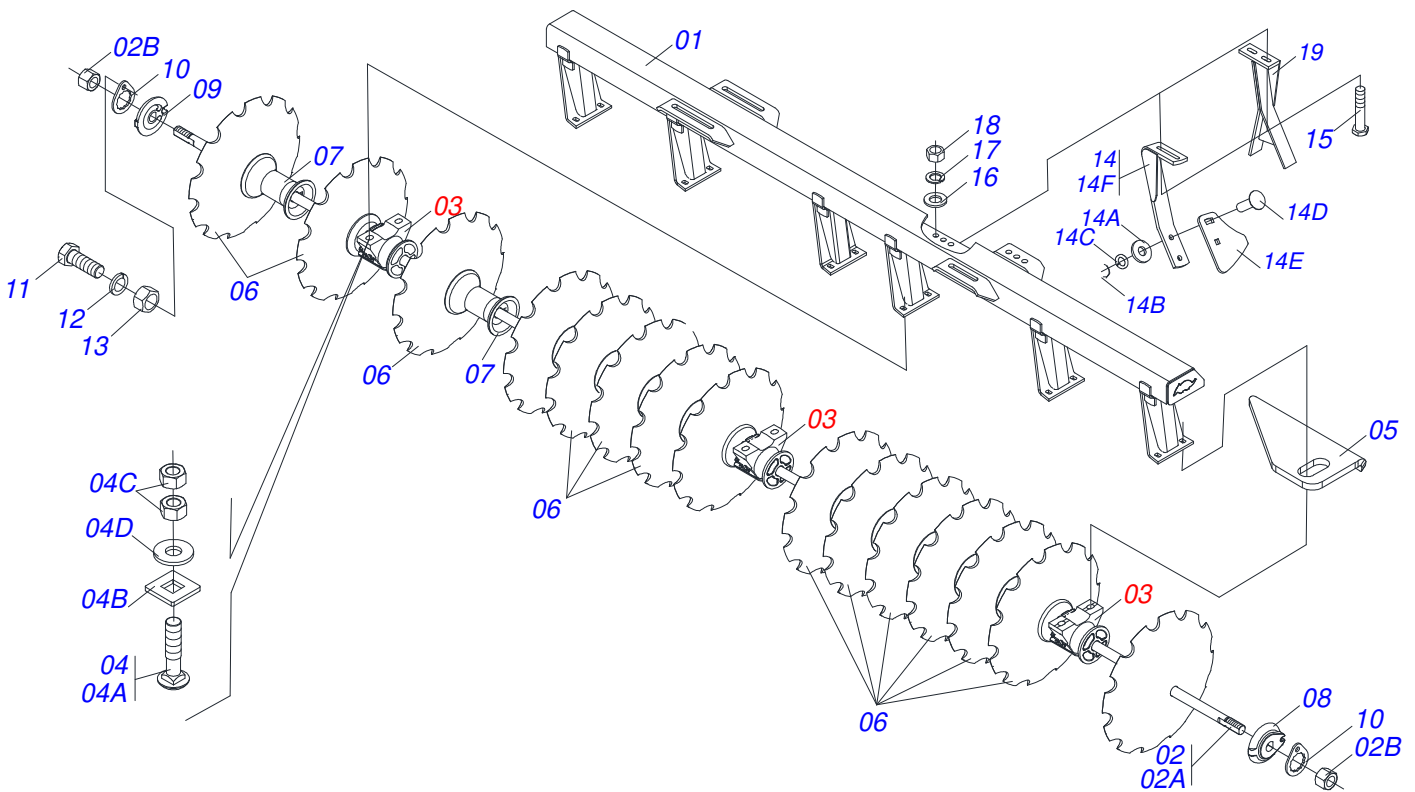

Artículo	Código	Descripción	Ver Pág.	QT
01	0521064300	CHASIS DELANTERO		01
02	0511053816	EJE C/ TUERCA		02
02A	0571014467	EJE 1.5/8" 7FPP X 3155		01
02B	0502040640	TUERCA 1.5/8" 7FPP 2.3/4"		02
03	0501046312	CHUMACERA AGR DM OL	26	06
04	0511040034	CONJ PIEZAS IMPL 3/4 UNC X 3.1/4 CA		12
04A	0501017303	TORNILLO 3/4" UNC X 3.1/4"		01
04B	0501010949	TRABA TORNILLO 3/4"		01
04C	0503010014	TUERCA 3/4" UNC		02
04D	0501010322	ARANDELA PLANA 20.50 X 46 X 4.75		01
05	0571015395	LIMPIADOR DELANTERO CHUMACERA		06
06	0602030369	DISCO RECORTADO 24" X 6		28
07	0502010626	SEPARADOR 226		20
08	0502011048	TRABA EJE EXT 1.5/8"		02
09	0502011047	TRABA EJE INT 1.5/8"		02
10	0511014339	TRABA TUERCA 1.5/8"		04
11	0503011267	TORNILLO 5/8 UNC X 1.1/2 C S G.5 ZN		04
12	0503010027	ARANDELA PRESION		04
13	0503010013	TUERCA 5/8		04
14	0511059727	CONJUNTO LIMPADOR TRASERO		20
14A	0501012140	ARANDELA PLANA		20
14B	0503010013	TUERCA 5/8		20
14C	0503010027	ARANDELA PRESION		20
14D	0503012699	TORNILLO 5/8NC X 2 CAPQ G.5 ZN 1K20548		20
14E	0581012584	PALA LIMPIADOR		20
14F	0521067240	SOPORTE LIMP TRASERO		20
15	0503011239	TORNILLO 1/2" UNC X 2"		40
16	0511017302	ARANDELA PLANA 13.5 X 32.5 X 3.00		40
17	0503010019	ARANDELA PRESION 1/2"		40
18	0503010060	TUERCA 1/2" UNC		40
19	0521064296	LIMPIADOR		20