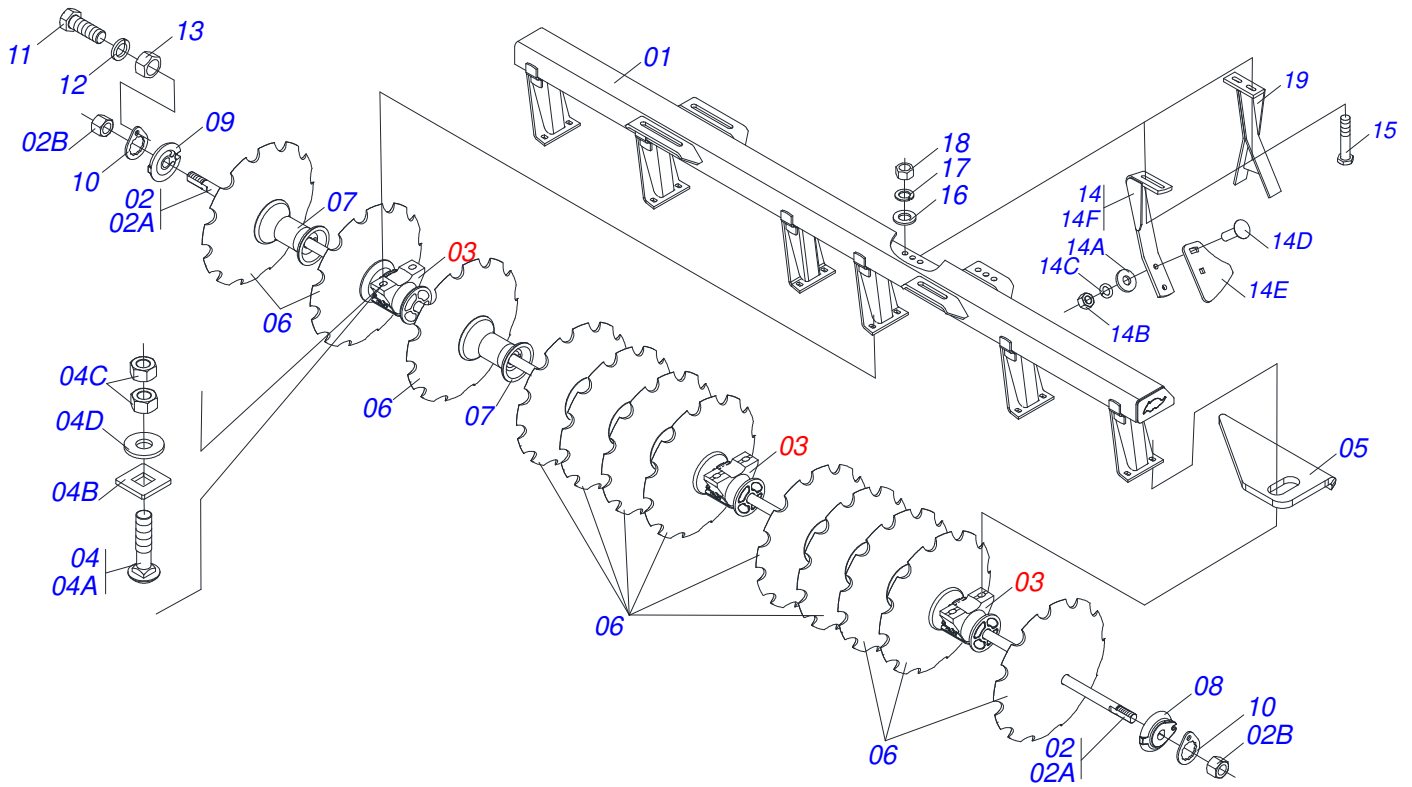

Artículo	Código	Descripción	Ver Pág.	QT
01	0521064304	CHASIS DELANTERO		01
02	0511053818	EJE C/ TUERCA		02
02A	0571014469	EJE 1.5/8" 7FPP X 2695		02
02B	0502040640	TUERCA 1.5/8" 7FPP 2.3/4"		04
03	0501046312	CHUMACERA AGR DM OL	26	06
04	0511040034	CONJ PIEZAS IMPL 3/4 UNC X 3.1/4 CA		12
04A	0501017303	TORNILLO 3/4" UNC X 3.1/4"		01
04B	0501010949	TRABA TORNILLO 3/4"		01
04C	0503010014	TUERCA 3/4" UNC		02
04D	0501010322	ARANDELA PLANA 20.50 X 46 X 4.75		01
05	0571015395	LIMPIADOR DELANTERO CHUMACERA		06
06	0602030369	DISCO RECORTADO 24" X 6		24
07	0502010626	SEPARADOR 226		16
08	0502011048	TRABA EJE EXT 1.5/8"		02
09	0502011047	TRABA EJE INT 1.5/8"		02
10	0511014339	TRABA TUERCA 1.5/8"		04
11	0503011267	TORNILLO 5/8 UNC X 1.1/2 C S G.5 ZN		04
12	0503010027	ARANDELA PRESION		04
13	0503010013	TUERCA 5/8		04
14	0511059727	CONJUNTO LIMPADOR TRASERO		16
14A	0501012140	ARANDELA PLANA		16
14B	0503010013	TUERCA 5/8		16
14C	0503010027	ARANDELA PRESION		16
14D	0503012699	TORNILLO 5/8NC X 2 CAPQ G.5 ZN 1K20548		16
14E	0581012584	PALA LIMPIADOR		16
14F	0521067240	SOPORTE LIMP TRASERO		16
15	0503011239	TORNILLO 1/2" UNC X 2"		32
16	0511017302	ARANDELA PLANA 13.5 X 32.5 X 3.00		32
17	0503010019	ARANDELA PRESION 1/2"		32
18	0503010060	TUERCA 1/2" UNC		32
19	0521064296	LIMPIADOR		16