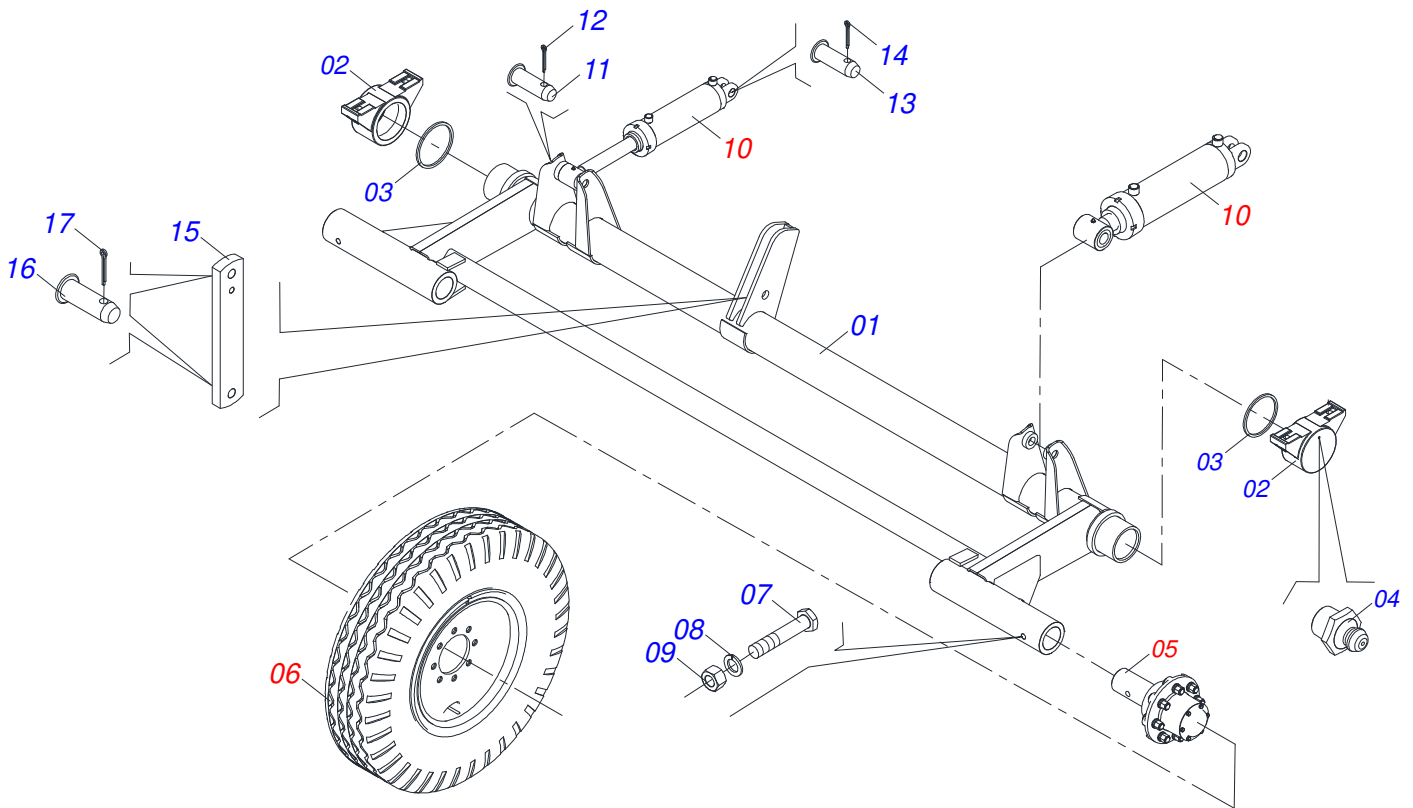

Artículo	Código	Descripción	Ver Pág.	QT
01	0521063203	RODEIRO GNCF E 230		01
02	0502011587	CHUMACERA EJE		02
03	0503012260	ANILLO DE FILTRO		02
04	0503010002	GRASERA 1800		02
05	0521042030	RODADO SIN NEUMATICO S-0514	5	02
06	0503060213	RUEDA CON NEUM 900 X 20-14L COMPL	6	02
07	0503011198	TORNILLO 3/4 UNC X 6 CS G.5 ZN		02
08	0503010023	ARANDELA PRESION		02
09	0503012183	TUERCA UNC 3/4"ZIN 1K03097		02
10	0511058405	CILINDRO HIDRÁULICO 50,80 X 101,60 X 561 X 252	7	02
11	0521010547	EJE UNION 31,75 X 165		02
12	0503010010	PASADOR ABIERTO 1/4 X 2.1/2		04
13	0521012538	EJE UNION 31,75 X 90		02
14	0503010523	PASADOR ABIERTO 1/4" X 2"		02
15	0511010887	TORRE LA BARRA ESTABILIZADORA		01
16	0521010576	EJE UNION 25 X 95		02
17	0503012232	PASADOR ABIERTO 1/8" X 2.1/2"		02