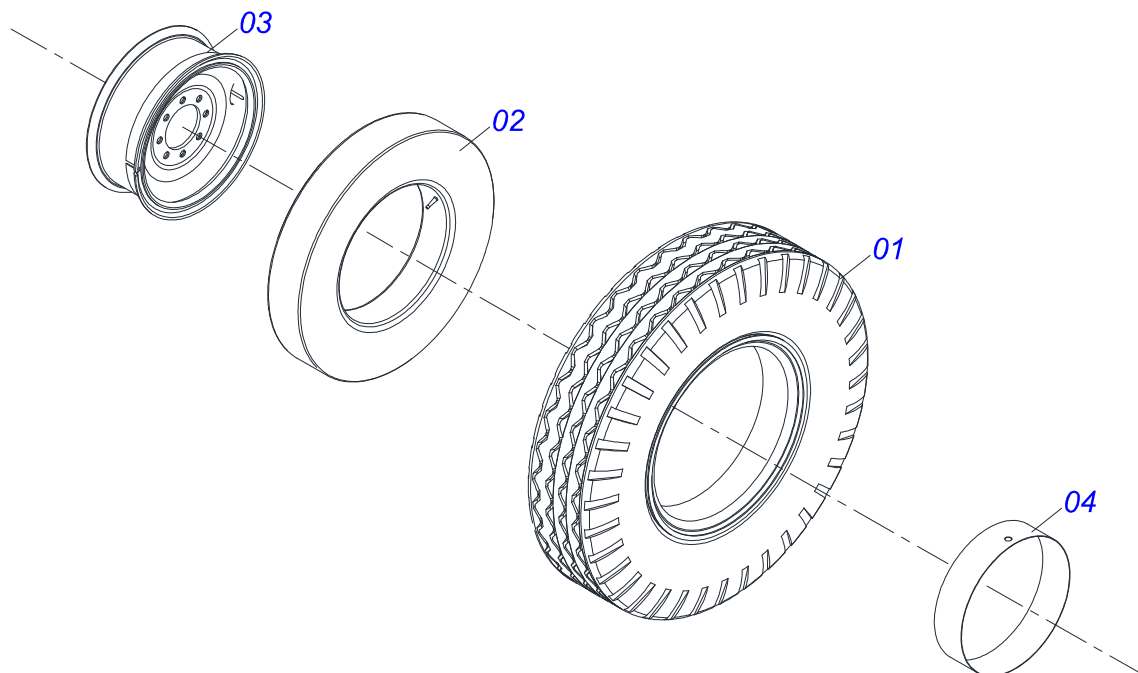

Artículo	Código	Descripción	Ver Pág.	QT
01	0503010494	NEUMATICO 9.00X 20 -14LONAS		01
02	0503010057	CAMARA AIRE 900 X 20		01
03	0501068263	RUEDA 6.50X20X153X8F24X203		01
04	0503010470	PROTECTOR		01