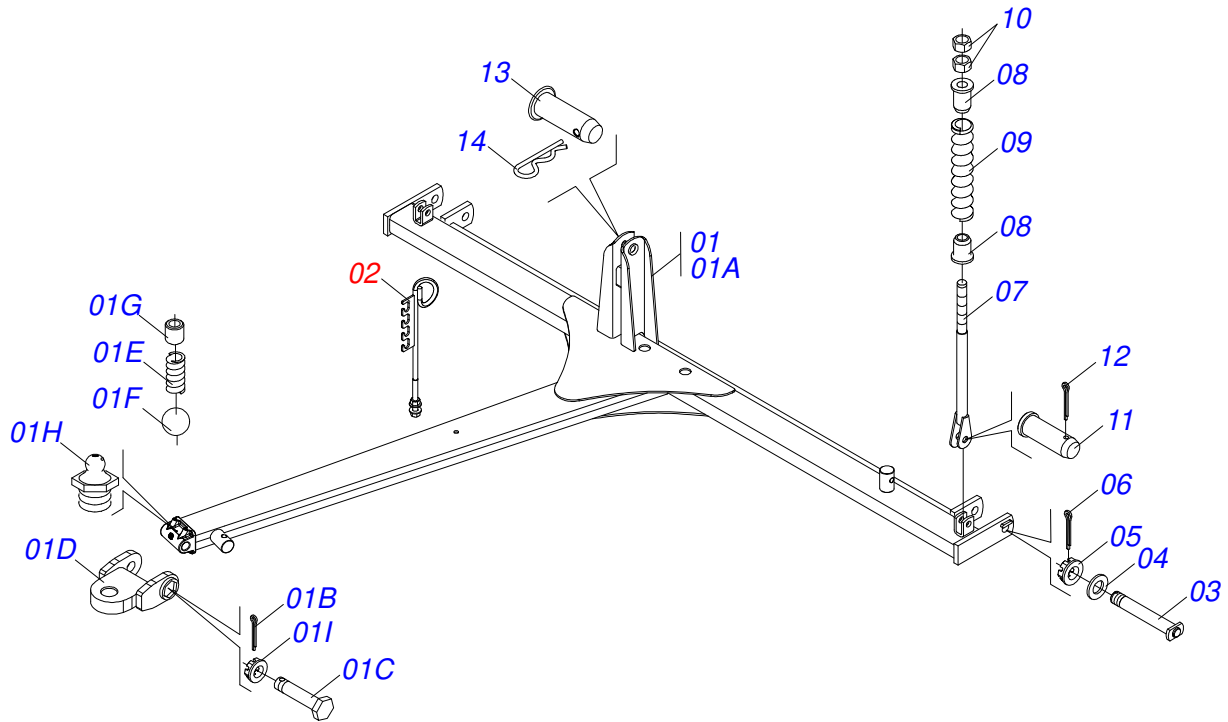

Artículo	Código	Descripción	Ver Pág.	QT
01	0511055797	CABEZAL COMPLETO		01
01A	0521063159	CABEZAL		01
01B	0503010010	PASADOR ABIERTO 1/4 X 2.1/2		01
01C	0571016538	TORNILLO		01
01D	0511070237	ENGANCHE TRACTOR		01
01E	0503033994	RESORTE COMPRESION		02
01F	0503012389	ESFERA 1/2		02
01G	0503013333	TORNILLO		02
01H	0503010002	GRASERA 1800		01
01I	0501011301	TUERCA 1.1/2 UNC 6FPP 2.5/16		01
02	0501040257	SOPORTE MANGUERA 3/4" X 1200		01
03	0521062959	EJE 38,1 X 265		02
04	0501012916	ARANDELA PLANA 38,50 X 66 X 4,75 ZN		02
05	0501011301	TUERCA 1.1/2 UNC 6FPP 2.5/16		02
06	0503010010	PASADOR ABIERTO 1/4 X 2.1/2		02
07	0501064699	VAR+N RESORTE		02
08	0502020394	APOYO RESORTE		04
09	0503031341	RESORTE COMPRESION 68,5 X 203 X 12,2		02
10	0501010087	TUERCA 1.1/4"		04
11	0521010592	EJE UNION 27,80 X 80		02
12	0503010571	PASADOR ABIERTO 1/4" X 1.1/2"		02
13	0511011887	EJE UNION 31.75 X 110		01
14	0503031035	PASADOR (GRAPA DE SUJECION)		01