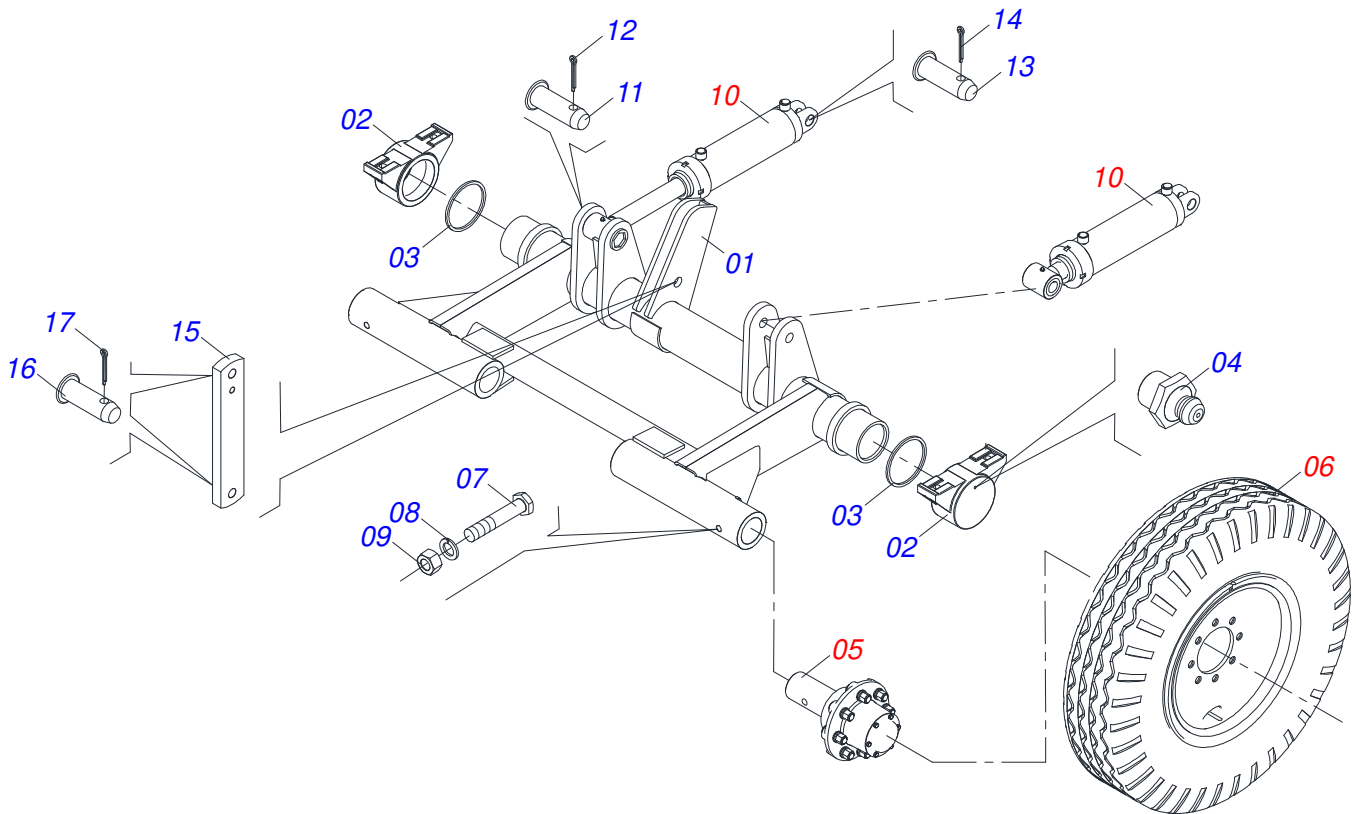

Artículo	Código	Descripción	Ver Pág.	QT
01	0521065040	RODEIRO		01
02	0502011587	CHUMACERA EJE		02
03	0503012260	ANILLO DE FILTRO		02
04	0503010002	GRASERA 1800		02
05	0521042030	RODADO SIN NEUMATICO S-0514	5	02
06	0503060213	RUEDA CON NEUM 900 X 20-14L COMPL	6	02
07	0503011198	TORNILLO 3/4 UNC X 6 CS G.5 ZN		02
08	0503010023	ARANDELA PRESION		02
09	0503012183	TUERCA UNC 3/4"ZIN 1K03097		02
10	0511058405	CILINDRO HIDRÁULICO 50,80 X 101,60 X 561 X 252	7	02
11	0521010547	EJE UNION 31,75 X 165		02
12	0503010010	PASADOR ABIERTO 1/4 X 2.1/2		04
13	0521012538	EJE UNION 31,75 X 90		02
14	0503010523	PASADOR ABIERTO 1/4" X 2"		02
15	0511010887	TORRE LA BARRA ESTABILIZADORA		01
16	0521010576	EJE UNION 25 X 95		02
17	0503012232	PASADOR ABIERTO 1/8" X 2.1/2"		02