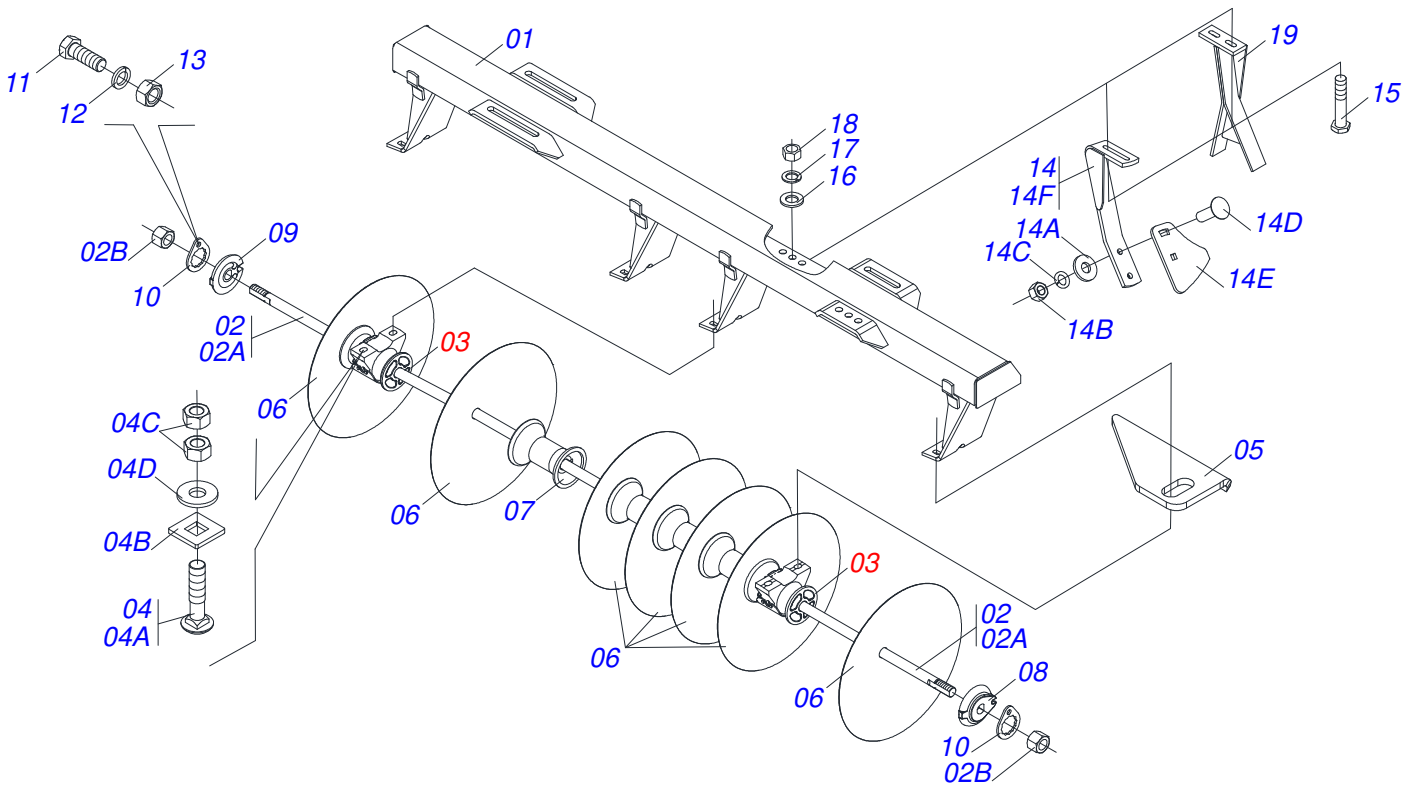

Artículo	Código	Descripción	Ver Pág.	QT
01	0521065042	CHASIS TRASERO		01
02	0511055706	EJE 1.5/8 7FPP X 1547 C/ TUERCA		02
02A	0571016550	EJE 1.5/8" X 7FPP X 1547 S/ TUERCA		02
02B	0502040640	TUERCA 1.5/8" 7FPP 2.3/4"		02
03	0501046312	CHUMACERA AGR DM OL	26	04
04	0511040034	CONJ PIEZAS IMPL 3/4 UNC X 3.1/4 CA		08
04A	0501017303	TORNILLO 3/4" UNC X 3.1/4"		01
04B	0501010949	TRABA TORNILLO 3/4"		01
04C	0503010014	TUERCA 3/4" UNC		02
04D	0501010322	ARANDELA PLANA 20.50 X 46 X 4.75		01
05	0571015395	LIMPIADOR DELANTERO CHUMACERA		04
06	0601031076	DISCO LISO 26" X 6		14
07	0502010626	SEPARADOR 226		08
08	0502011048	TRABA EJE EXT 1.5/8"		02
09	0502011047	TRABA EJE INT 1.5/8"		02
10	0511014339	TRABA TUERCA 1.5/8"		04
11	0503011267	TORNILLO 5/8 UNC X 1.1/2 C S G.5 ZN		04
12	0503010027	ARANDELA PRESION		04
13	0503010013	TUERCA 5/8		04
14	0511059726	CONJUNTO LIMPADOR DELANTERO		10
14A	0501012140	ARANDELA PLANA		02
14B	0503010013	TUERCA 5/8		02
14C	0503010027	ARANDELA PRESION		02
14D	0503012699	TORNILLO 5/8NC X 2 CAPQ G.5 ZN 1K20548		02
14E	0581012584	PALA LIMPIADOR		01
14F	0521067239	SOPORTE LIMPIADOR DELANTEIRO		01
15	0503011239	TORNILLO 1/2" UNC X 2"		60
16	0511017302	ARANDELA PLANA 13.5 X 32.5 X 3.00		60
17	0503010019	ARANDELA PRESION 1/2"		60
18	0503010060	TUERCA 1/2" UNC		60
19	0521064296	LIMPIADOR		10