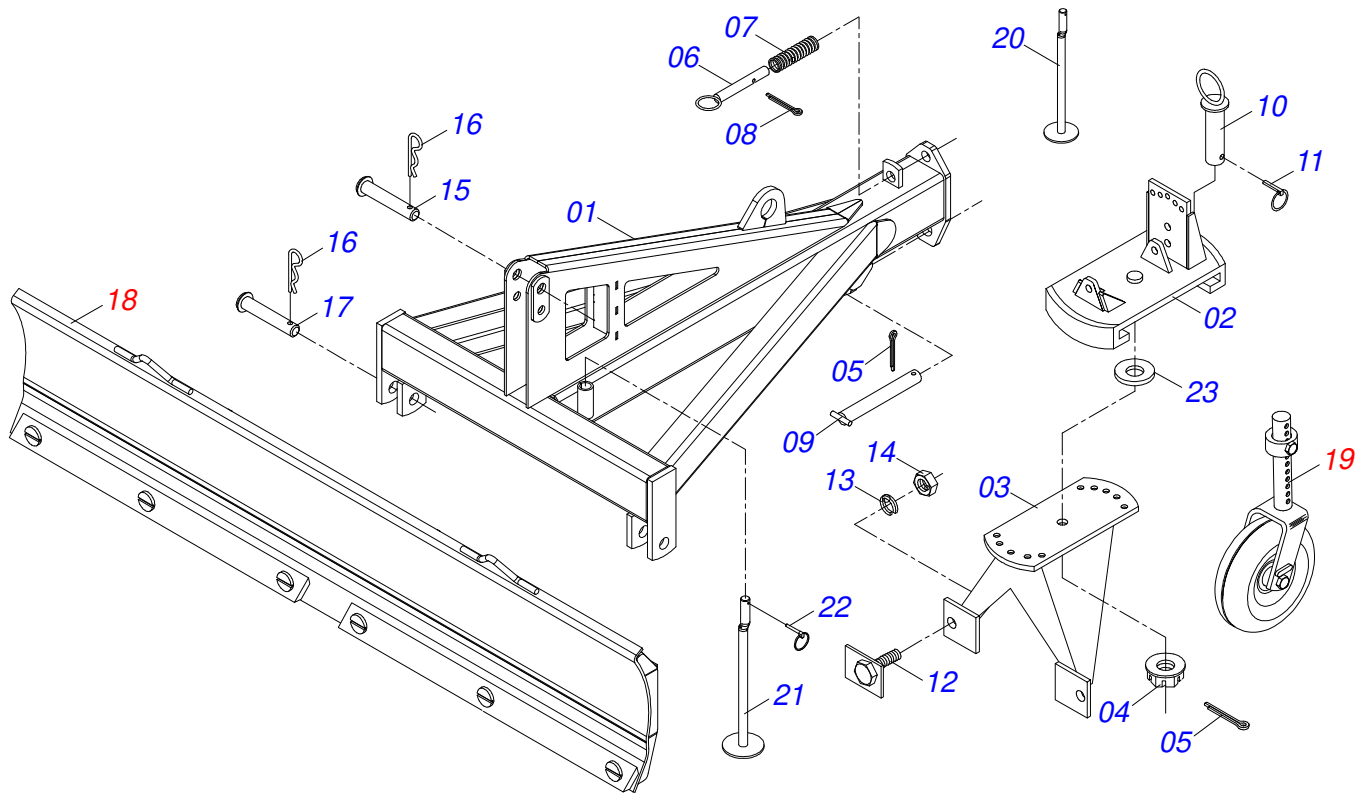

PRODUTOS

Código	Descrição
0120520013	LTC 1800 S-0516
0120520006	LTC 1800 S-0516
0120520007C	LTC 1800 C/R EXP S-0516
0120520007	LTC 1800 C/R S-0516
0120520006C	LTC 1800 EXP S-0516

ATENÇÃO: IMPORTANTE

A Civemasa reserva o direito de aperfeiçoar e/ ou alterar as características técnicas de seus produtos, sem a obrigação de assim proceder com os já comercializados e sem conhecimento prévio da revenda ou do consumidor.

INDICE

0909092698	CHASSI	1
0501047772	PORTA RASPADOR 1800 COMPLETO	2
0511047879	RODA OSCILANTE COMPLETA	3

Item	Código	Descrição	Ver Pág.	QT
01	0521063636	CHASSI		01
01.	0521069171	CHASSI		01
02	0511066744	BASE REGULADORA		01
03	0501061016	SUPORTE PORTA RASPADOR		01
04	0501011301	PORCA CASTELO 1.1/2UNC 6FPP SEXTAVADA 2.5/16ZN		01
05	0503010010	CONTRAPINO 1/4 X 2.1/2		02
06	0501068990	EIXO JUNCAO REGULADOR HORIZONTAL		01
07	0503030517	MOLA COMPRESSAO 32,3 X 120 X 2,4		01
08	0503010018	CONTRAPINO 5/32 X 1.1/2		01
09	0501062976	EIXO ARTICULACAO		01
10	0501069239	EIXO JUNCAO REGULAGEM VERTICAL		01
11	0503030119	PINO TRAVA 5,7/ 5,5 X 50		01
12	0501061017	TRAVA REGULAGEM		02
13	0503010012	ARRUELA PRESSAO 1 ZN 1K01602		02
14	0501010059	PORCA SEXTAVADA 1 UNC (PESADA) G.5 ZN		02
15	0521010579	EIXO JUNCAO 25 X 115 FURO 100 ZN ATCR 12A28		01
16	0503031035	CUPILHA 6 X 88		03
17	0521010595	EIXO JUNCAO 27,80 X 110 ZN		02
18	0501047772	PORTA RASPADOR 1800 COMPLETO	2	01
19	0511047879	RODA OSCILANTE COMPLETA	3	01
20	0511066743	DESCANSO 502		01
21	0501062412	DESCANSO 725		01
22	0503030085	PINO TRAVA 5,7 X 40		01
23	0501810287	ARRUELA LISA 39,50 X 80 X 6,30 SA		02

Item	Código	Descrição	Ver Pág.	QT
01	0521010198	RASPADOR 900 PT S-0997		02
02	0503012956	PARAFUSO 1/2 BSW X 1.1/2 CEPQ G.5 ZN		06
03	0511017302	ARRUELA LISA 13,50 X 32,50 X 3,0 ZN		06
04	0503011440	ARRUELA PRESSAO 1/2 SA		06
05	0503012682	PORCA SEXTAVADA BSW 1/2 LEVE 1K02172 ZN		06
06	0501068676	PORTA RASPADOR 1800 PT S-0997		01