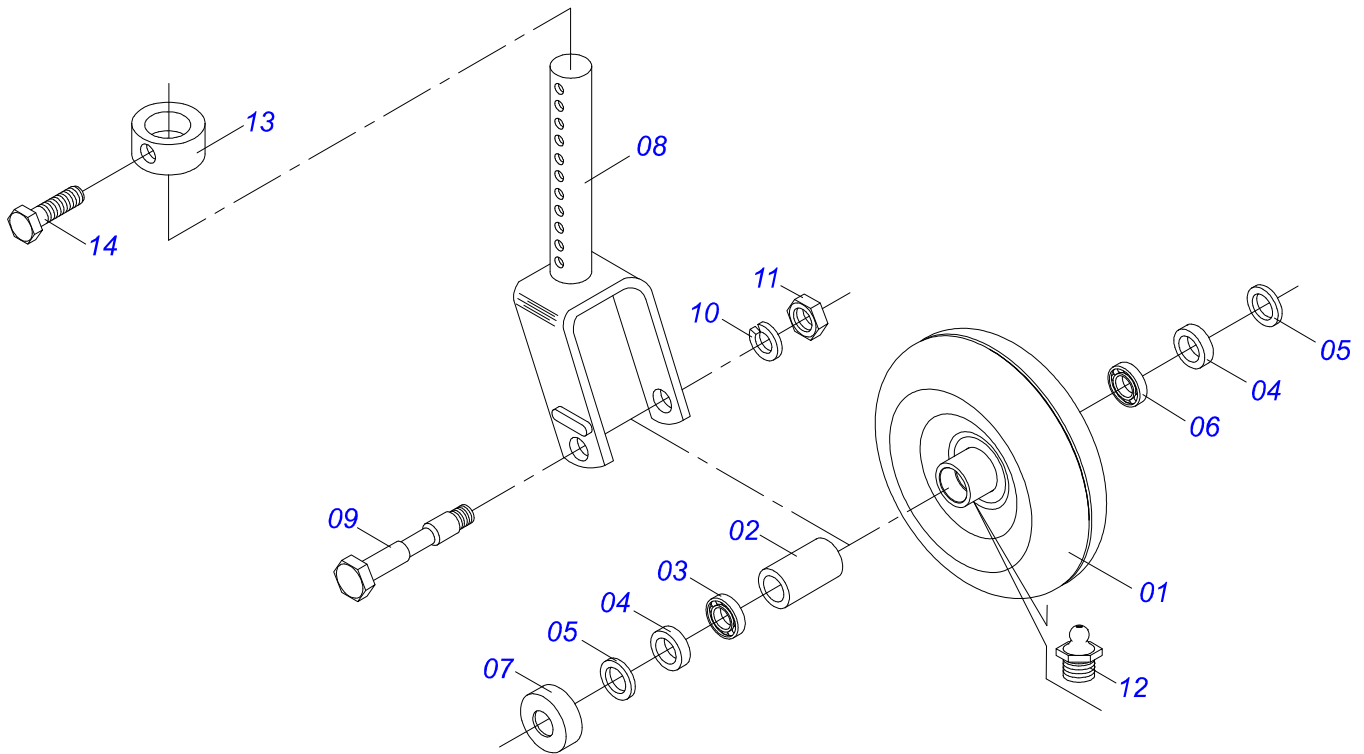

PRODUTOS

Código	Descrição
0120520013	LTC 1800 S-0516
0120520006	LTC 1800 S-0516
0120520007C	LTC 1800 C/R EXP S-0516
0120520007	LTC 1800 C/R S-0516
0120520006C	LTC 1800 EXP S-0516

ATENÇÃO: IMPORTANTE

A Civemasa reserva o direito de aperfeiçoar e/ ou alterar as características técnicas de seus produtos, sem a obrigação de assim proceder com os já comercializados e sem conhecimento prévio da revenda ou do consumidor.

INDICE

0909092698	CHASSI	1
0501047772	PORTA RASPADOR 1800 COMPLETO	2
0511047879	RODA OSCILANTE COMPLETA	3

Item	Código	Descrição	Ver Pág.	QT
01	0521063636	CHASSI		01
01.	0521069171	CHASSI		01
02	0511066744	BASE REGULADORA		01
03	0501061016	SUPORTE PORTA RASPADOR		01
04	0501011301	PORCA CASTELO 1.1/2UNC 6FPP SEXTAVADA 2.5/16ZN		01
05	0503010010	CONTRAPINO 1/4 X 2.1/2		02
06	0501068990	EIXO JUNCAO REGULADOR HORIZONTAL		01
07	0503030517	MOLA COMPRESSAO 32,3 X 120 X 2,4		01
08	0503010018	CONTRAPINO 5/32 X 1.1/2		01
09	0501062976	EIXO ARTICULACAO		01
10	0501069239	EIXO JUNCAO REGULAGEM VERTICAL		01
11	0503030119	PINO TRAVA 5,7/ 5,5 X 50		01
12	0501061017	TRAVA REGULAGEM		02
13	0503010012	ARRUELA PRESSAO 1 ZN 1K01602		02
14	0501010059	PORCA SEXTAVADA 1 UNC (PESADA) G.5 ZN		02
15	0521010579	EIXO JUNCAO 25 X 115 FURO 100 ZN ATCR 12A28		01
16	0503031035	CUPILHA 6 X 88		03
17	0521010595	EIXO JUNCAO 27,80 X 110 ZN		02
18	0501047772	PORTA RASPADOR 1800 COMPLETO	2	01
19	0511047879	RODA OSCILANTE COMPLETA	3	01
20	0511066743	DESCANSO 502		01
21	0501062412	DESCANSO 725		01
22	0503030085	PINO TRAVA 5,7 X 40		01
23	0501810287	ARRUELA LISA 39,50 X 80 X 6,30 SA		02

Item	Código	Descrição	Ver Pág.	QT
01	0521010198	RASPADOR 900 PT S-0997		02
02	0503012956	PARAFUSO 1/2 BSW X 1.1/2 CEPQ G.5 ZN		06
03	0511017302	ARRUELA LISA 13,50 X 32,50 X 3,0 ZN		06
04	0503011440	ARRUELA PRESSAO 1/2 SA		06
05	0503012682	PORCA SEXTAVADA BSW 1/2 LEVE 1K02172 ZN		06
06	0501068676	PORTA RASPADOR 1800 PT S-0997		01