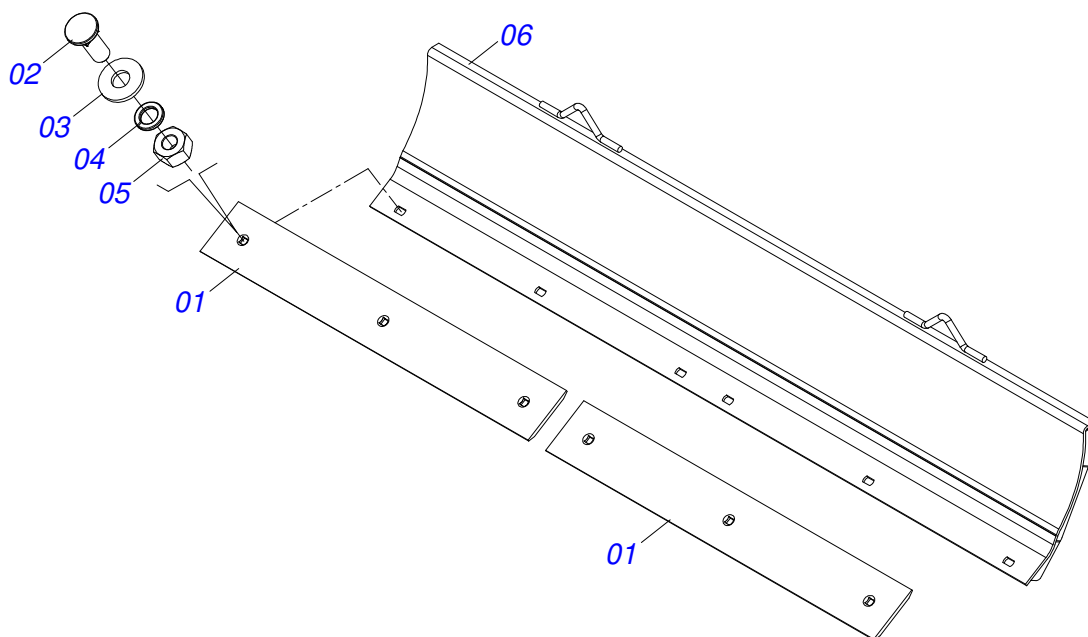

PRODUTOS

Código	Descrição
0120520013	LTC 1800 S-0516
0120520006	LTC 1800 S-0516
0120520007C	LTC 1800 C/R EXP S-0516
0120520007	LTC 1800 C/R S-0516
0120520006C	LTC 1800 EXP S-0516

ATENÇÃO: IMPORTANTE

A Civemasa reserva o direito de aperfeiçoar e/ ou alterar as características técnicas de seus produtos, sem a obrigação de assim proceder com os já comercializados e sem conhecimento prévio da revenda ou do consumidor.

INDICE

0909092698	CHASSI	1
0501047772	PORTA RASPADOR 1800 COMPLETO	2
0511047879	RODA OSCILANTE COMPLETA	3

Item	Código	Descrição	Ver Pág.	QT
01	0521063636	CHASSI		01
01.	0521069171	CHASSI		01
02	0511066744	BASE REGULADORA		01
03	0501061016	SUPORTE PORTA RASPADOR		01
04	0501011301	PORCA CASTELO 1.1/2UNC 6FPP SEXTAVADA 2.5/16ZN		01
05	0503010010	CONTRAPINO 1/4 X 2.1/2		02
06	0501068990	EIXO JUNCAO REGULADOR HORIZONTAL		01
07	0503030517	MOLA COMPRESSAO 32,3 X 120 X 2,4		01
08	0503010018	CONTRAPINO 5/32 X 1.1/2		01
09	0501062976	EIXO ARTICULACAO		01
10	0501069239	EIXO JUNCAO REGULAGEM VERTICAL		01
11	0503030119	PINO TRAVA 5,7/ 5,5 X 50		01
12	0501061017	TRAVA REGULAGEM		02
13	0503010012	ARRUELA PRESSAO 1 ZN 1K01602		02
14	0501010059	PORCA SEXTAVADA 1 UNC (PESADA) G.5 ZN		02
15	0521010579	EIXO JUNCAO 25 X 115 FURO 100 ZN ATCR 12A28		01
16	0503031035	CUPILHA 6 X 88		03
17	0521010595	EIXO JUNCAO 27,80 X 110 ZN		02
18	0501047772	PORTA RASPADOR 1800 COMPLETO	2	01
19	0511047879	RODA OSCILANTE COMPLETA	3	01
20	0511066743	DESCANSO 502		01
21	0501062412	DESCANSO 725		01
22	0503030085	PINO TRAVA 5,7 X 40		01
23	0501810287	ARRUELA LISA 39,50 X 80 X 6,30 SA		02