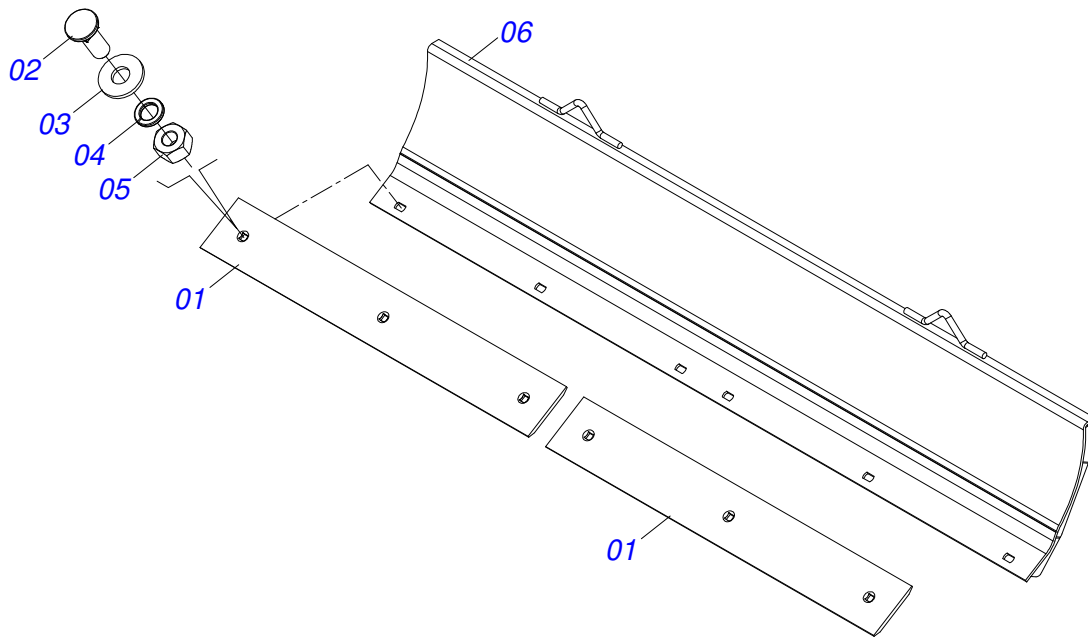

REAR SCRAPER PULL TYPE

LTC 1800

Code: 0501091969
Series: S-0516
Revision: 00
Revision Date: AGOSTO/2021

PARTS CATALOGUE

CIVEMASA

PRODUCTS

Code	Description
0120520013	LTC 1800 S-0516
0120520006	LTC 1800 S-0516
0120520007C	LTC 1800 C/R EXP S-0516
0120520007	LTC 1800 C/R S-0516
0120520006C	LTC 1800 EXP S-0516

INDEX

0909092698	FRAME	1
0501047772	1800 MM BLADE SUPPORT	2
0511047879	WHEEL FORK ASSY	3

Item	Code	Description	See page	QT
01	0521063636	FRAME		01
01.	0521069171	FRAME		01
02	0511066744	REGULATOR BASE		01
03	0501061016	SUPPORT		01
04	0501011301	1.1/2 UNC 6FPP 2.5/16 NUT		01
05	0503010010	1/4" X 2.1/2" COTTERPIN		02
06	0501068990	COUPLING SHAFT		01
07	0503030517	1.27" X 4.72"X 0.9" SPRING		01
08	0503010018	5/32 X 1-1/2 COTTERPIN		01
09	0501062976	PIVOT SHAFT		01
10	0501069239	COUPLING SHAFT		01
11	0503030119	LOCK PIN		01
12	0501061017	ADJUSTMENT LOCKNUT		02
13	0503010012	1" SPRING WASHER		02
14	0501010059	1.5/8 NUT		02
15	0521010579	COUPLING SHAFT		01
16	0503031035	HAIR PIN		03
17	0521010595	1.1" X 4.3" COUPLING SHAFT		02
18	0501047772	1800 MM BLADE SUPPORT	2	01
19	0511047879	WHEEL FORK ASSY	3	01
20	0511066743	PLOUGH SUPPORT		01
21	0501062412	PLOUGH SUPPORT 725		01
22	0503030085	LOCK PIN		01
23	0501810287	FLAT WASHER		02

Item	Code	Description	See page	QT
01	0521010198	SCRAPER 900 PT S-0997		02
02	0503012956	1/2" X 1-1/2" BOLT		06
03	0511017302	FLAT WASHER		06
04	0503011440	SPRING WASHER		06
05	0503012682	1/2" BSW NUT		06
06	0501068676	70.87" BLADE SUPPORT		01

Item	Code	Description	See page	QT
01	0501063309	13.8" X 4.33" WHEEL ASSY		01
02	0521010460	0.9" X 1.1" X 2.9" SLEEVE		01
03	0503010269	6204 BALL BEARING		01
04	0521010487	SPACER WASHER		02
05	0503010268	00262-B SEAL		02
06	0503010269	6204 BALL BEARING		01
07	0511014254	DUST CLOAK		02
08	0501066590	WHEEL FORK		01
09	0501017143	WHEEL AXLE		01
10	0503011442	3/4" SPRING WASHER		01
11	0503010014	3/4" NUT		01
12	0503010002	1800 GREASE FITTING		02
13	0502040462	45,4 SLEEVE		02
14	0501018535	1/2 X 1 BOLT		02