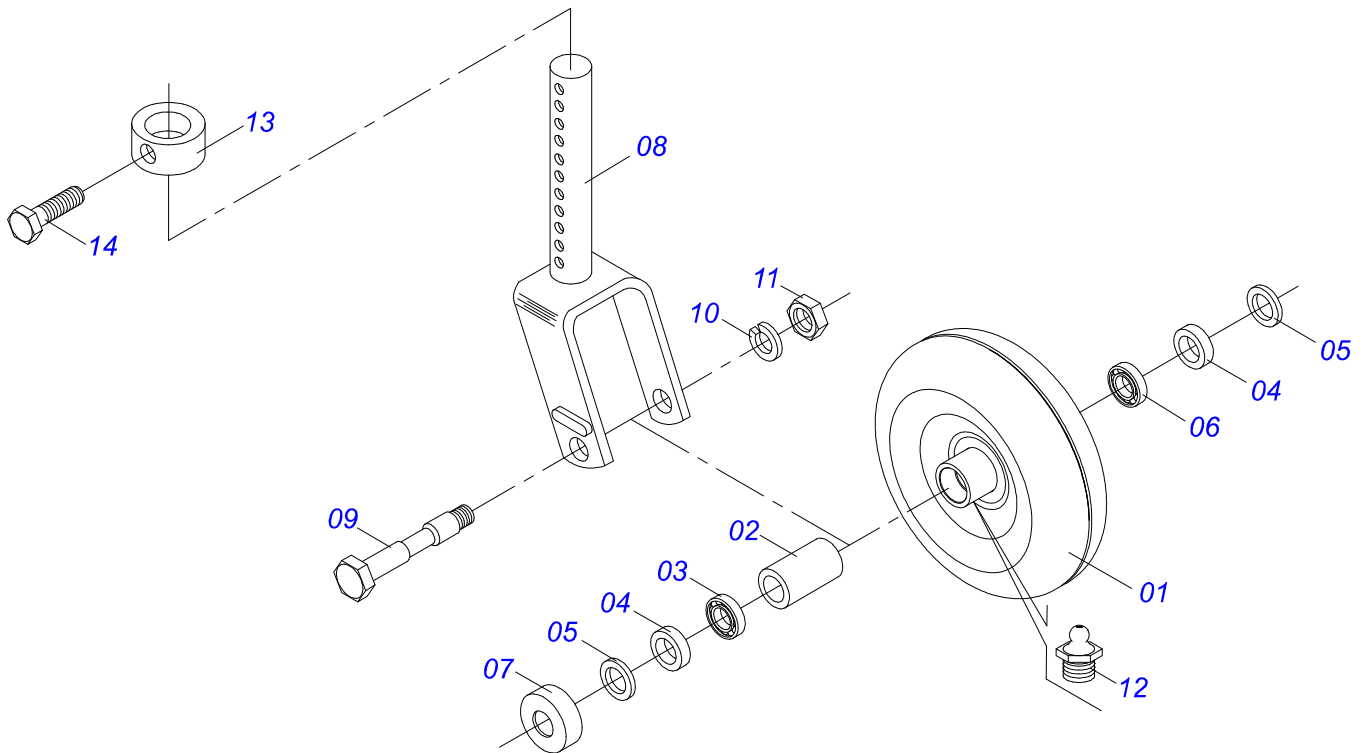

REAR SCRAPER PULL TYPE

LTC 1800

Code: 0501091969
Series: S-0516
Revision: 00
Revision Date: AGOSTO/2021

PARTS CATALOGUE

CIVEMASA

PRODUCTS

Code	Description
0120520013	LTC 1800 S-0516
0120520006	LTC 1800 S-0516
0120520007C	LTC 1800 C/R EXP S-0516
0120520007	LTC 1800 C/R S-0516
0120520006C	LTC 1800 EXP S-0516

INDEX

0909092698	FRAME	1
0501047772	1800 MM BLADE SUPPORT	2
0511047879	WHEEL FORK ASSY	3

Item	Code	Description	See page	QT
01	0521063636	FRAME		01
01.	0521069171	FRAME		01
02	0511066744	REGULATOR BASE		01
03	0501061016	SUPPORT		01
04	0501011301	1.1/2 UNC 6FPP 2.5/16 NUT		01
05	0503010010	1/4" X 2.1/2" COTTERPIN		02
06	0501068990	COUPLING SHAFT		01
07	0503030517	1.27" X 4.72"X 0.9" SPRING		01
08	0503010018	5/32 X 1-1/2 COTTERPIN		01
09	0501062976	PIVOT SHAFT		01
10	0501069239	COUPLING SHAFT		01
11	0503030119	LOCK PIN		01
12	0501061017	ADJUSTMENT LOCKNUT		02
13	0503010012	1" SPRING WASHER		02
14	0501010059	1.5/8 NUT		02
15	0521010579	COUPLING SHAFT		01
16	0503031035	HAIR PIN		03
17	0521010595	1.1" X 4.3" COUPLING SHAFT		02
18	0501047772	1800 MM BLADE SUPPORT	2	01
19	0511047879	WHEEL FORK ASSY	3	01
20	0511066743	PLOUGH SUPPORT		01
21	0501062412	PLOUGH SUPPORT 725		01
22	0503030085	LOCK PIN		01
23	0501810287	FLAT WASHER		02

Item	Code	Description	See page	QT
01	0521010198	SCRAPER 900 PT S-0997		02
02	0503012956	1/2" X 1-1/2" BOLT		06
03	0511017302	FLAT WASHER		06
04	0503011440	SPRING WASHER		06
05	0503012682	1/2" BSW NUT		06
06	0501068676	70.87" BLADE SUPPORT		01

Item	Code	Description	See page	QT
01	0501063309	13.8" X 4.33" WHEEL ASSY		01
02	0521010460	0.9" X 1.1" X 2.9" SLEEVE		01
03	0503010269	6204 BALL BEARING		01
04	0521010487	SPACER WASHER		02
05	0503010268	00262-B SEAL		02
06	0503010269	6204 BALL BEARING		01
07	0511014254	DUST CLOAK		02
08	0501066590	WHEEL FORK		01
09	0501017143	WHEEL AXLE		01
10	0503011442	3/4" SPRING WASHER		01
11	0503010014	3/4" NUT		01
12	0503010002	1800 GREASE FITTING		02
13	0502040462	45,4 SLEEVE		02
14	0501018535	1/2 X 1 BOLT		02