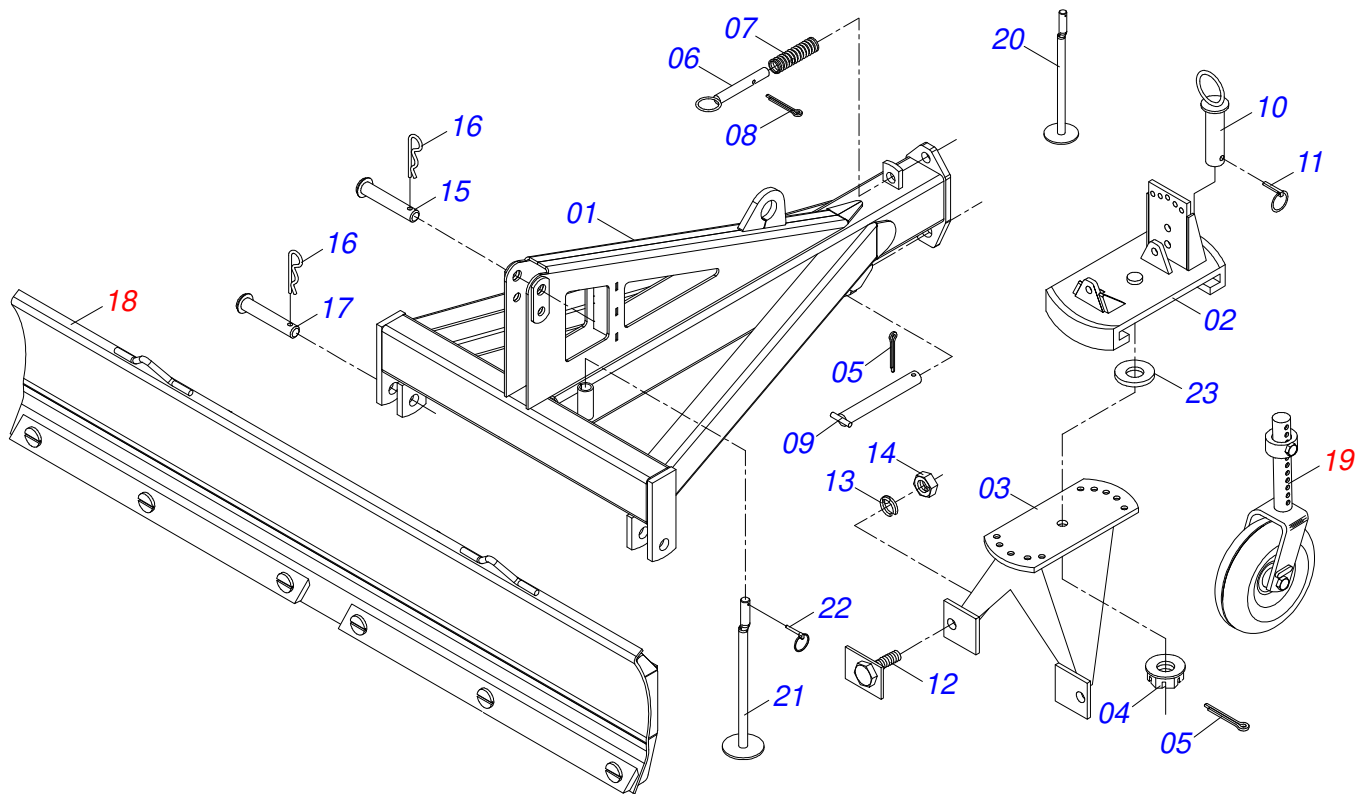

REAR SCRAPER PULL TYPE

LTC 1800

Code: 0501091969
Series: S-0516
Revision: 00
Revision Date: AGOSTO/2021

PARTS CATALOGUE

CIVEMASA

PRODUCTS

Code	Description
0120520013	LTC 1800 S-0516
0120520006	LTC 1800 S-0516
0120520007C	LTC 1800 C/R EXP S-0516
0120520007	LTC 1800 C/R S-0516
0120520006C	LTC 1800 EXP S-0516

INDEX

0909092698	FRAME	1
0501047772	1800 MM BLADE SUPPORT	2
0511047879	WHEEL FORK ASSY	3

Item	Code	Description	See page	QT
01	0521063636	FRAME		01
01.	0521069171	FRAME		01
02	0511066744	REGULATOR BASE		01
03	0501061016	SUPPORT		01
04	0501011301	1.1/2 UNC 6FPP 2.5/16 NUT		01
05	0503010010	1/4" X 2.1/2" COTTERPIN		02
06	0501068990	COUPLING SHAFT		01
07	0503030517	1.27" X 4.72"X 0.9" SPRING		01
08	0503010018	5/32 X 1-1/2 COTTERPIN		01
09	0501062976	PIVOT SHAFT		01
10	0501069239	COUPLING SHAFT		01
11	0503030119	LOCK PIN		01
12	0501061017	ADJUSTMENT LOCKNUT		02
13	0503010012	1" SPRING WASHER		02
14	0501010059	1.5/8 NUT		02
15	0521010579	COUPLING SHAFT		01
16	0503031035	HAIR PIN		03
17	0521010595	1.1" X 4.3" COUPLING SHAFT		02
18	0501047772	1800 MM BLADE SUPPORT	2	01
19	0511047879	WHEEL FORK ASSY	3	01
20	0511066743	PLOUGH SUPPORT		01
21	0501062412	PLOUGH SUPPORT 725		01
22	0503030085	LOCK PIN		01
23	0501810287	FLAT WASHER		02

Item	Code	Description	See page	QT
01	0521010198	SCRAPER 900 PT S-0997		02
02	0503012956	1/2" X 1-1/2" BOLT		06
03	0511017302	FLAT WASHER		06
04	0503011440	SPRING WASHER		06
05	0503012682	1/2" BSW NUT		06
06	0501068676	70.87" BLADE SUPPORT		01

Item	Code	Description	See page	QT
01	0501063309	13.8" X 4.33" WHEEL ASSY		01
02	0521010460	0.9" X 1.1" X 2.9" SLEEVE		01
03	0503010269	6204 BALL BEARING		01
04	0521010487	SPACER WASHER		02
05	0503010268	00262-B SEAL		02
06	0503010269	6204 BALL BEARING		01
07	0511014254	DUST CLOAK		02
08	0501066590	WHEEL FORK		01
09	0501017143	WHEEL AXLE		01
10	0503011442	3/4" SPRING WASHER		01
11	0503010014	3/4" NUT		01
12	0503010002	1800 GREASE FITTING		02
13	0502040462	45,4 SLEEVE		02
14	0501018535	1/2 X 1 BOLT		02