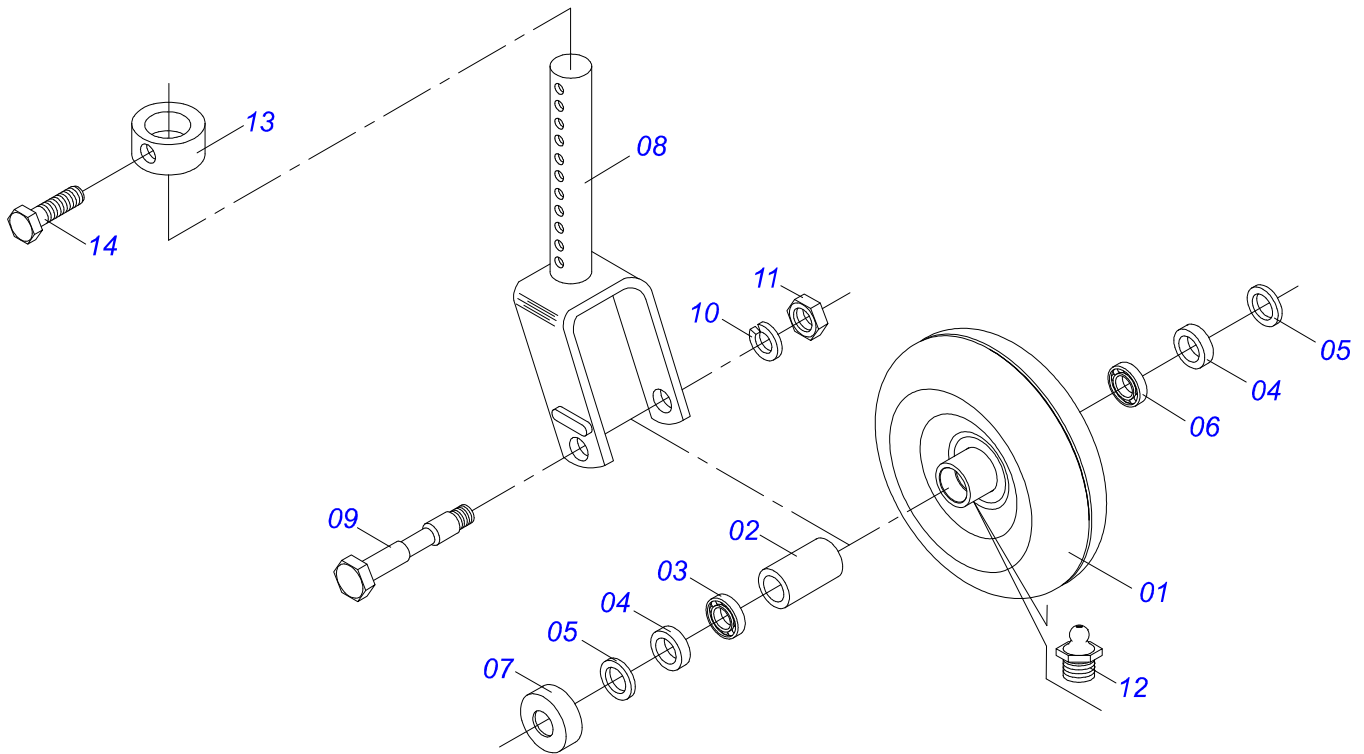

Item	Código	Descrição	Ver Pág.	QT
01	0501063309	RODA 350 X 110		01
02	0521010460	LUVA 22 X 27 X 72		01
03	0503010269	ROLAMENTO 6204		01
04	0521010487	LUVA ENCOSTO		02
05	0503010268	RETENTOR 00262-B		02
06	0503010269	ROLAMENTO 6204		01
07	0511014254	PORTA PO		02
08	0501066590	GARFO RODA		01
09	0501017143	EIXO RODA		01
10	0503011442	ARRUELA PRESSAO 3/4 SA		01
11	0503010014	PORCA SEXTAVADA 3/4 UNC (PESADA) G.5 ZN		01
12	0503010002	GRAXEIRA 1800		02
13	0502040462	LUVA 45,4 X 62 X 25 C/ F		02
14	0501018535	PARAFUSO 1/2 UNC X 1CSPC G.5 ZN		02