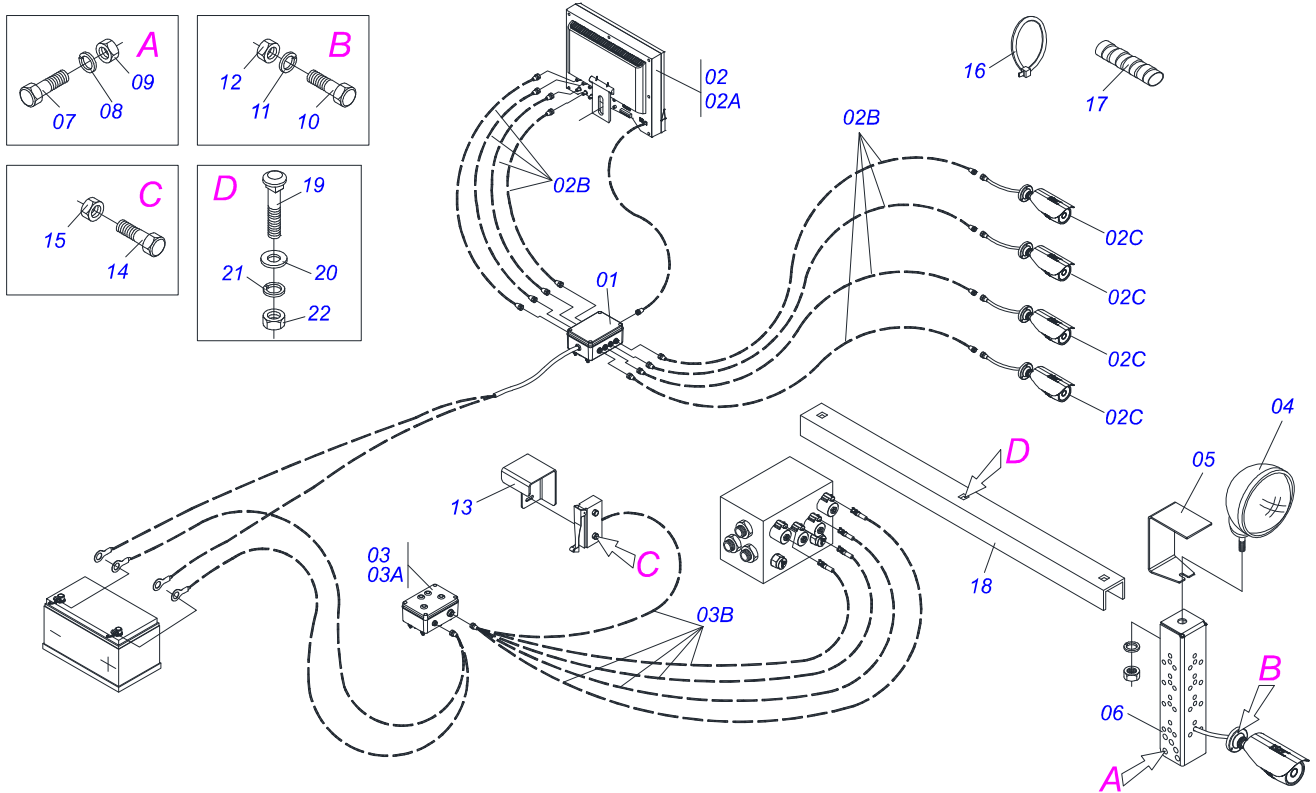

Artículo	Código	Descripción	Ver Pág.	QT
01	0503016101	FUENTE	01	
02	0503061980	CONJUNTO DE MONITORE	01	
02A	0503016091	MONITOR	01	
02B	0503016089	CHICOTE	08	
02C	0503016093	CÁMARA DE SUPERVISIÓN	04	
03	0503061981	CAJA	01	
03A	0503016095	PANEL DE CONTROL	02	
03B	0503016096	CHICOTE ELETTRICO	01	
04	0503032434	FARO MOD FORTLUZ	02	
05	0561018037	PROTECCIÓN DE FARO	02	
06	0561019188	TORRE	02	
07	0503011053	TORNILLO	04	
08	0503010179	ARANDELA PRESION	04	
09	0503010337	TUERCA 5/16	04	
10	0503013784	TORNILLO 3/16 UNC X 1/2 C S G.2 ZN	08	
11	0503010668	ARANDELA PRESION 3/16"	08	
12	0503010667	TUERCA 3/16" UNC	08	
13	0561019853	PROTECCIÓN	01	
14	0503016145	TORNILLO M 4 X 30	02	
15	0503015597	TUERCA	04	
16	0503013100	ABRAZADERA NYLON	30	
17	0503014278	RESORTE PROTECCIÓN DE PLÁSTICO MP100 PARA MANGUERA 3/4	02MT	
18	0571011136	CARRIL	01	
19	0501011643	TORNILLO 3/8" UNC X 1"	03	
20	0501011517	ARANDELA PLANA	03	
21	0503010025	ARANDELA PRESION 3/8	03	
22	0503010026	TUERCA 3/8	03