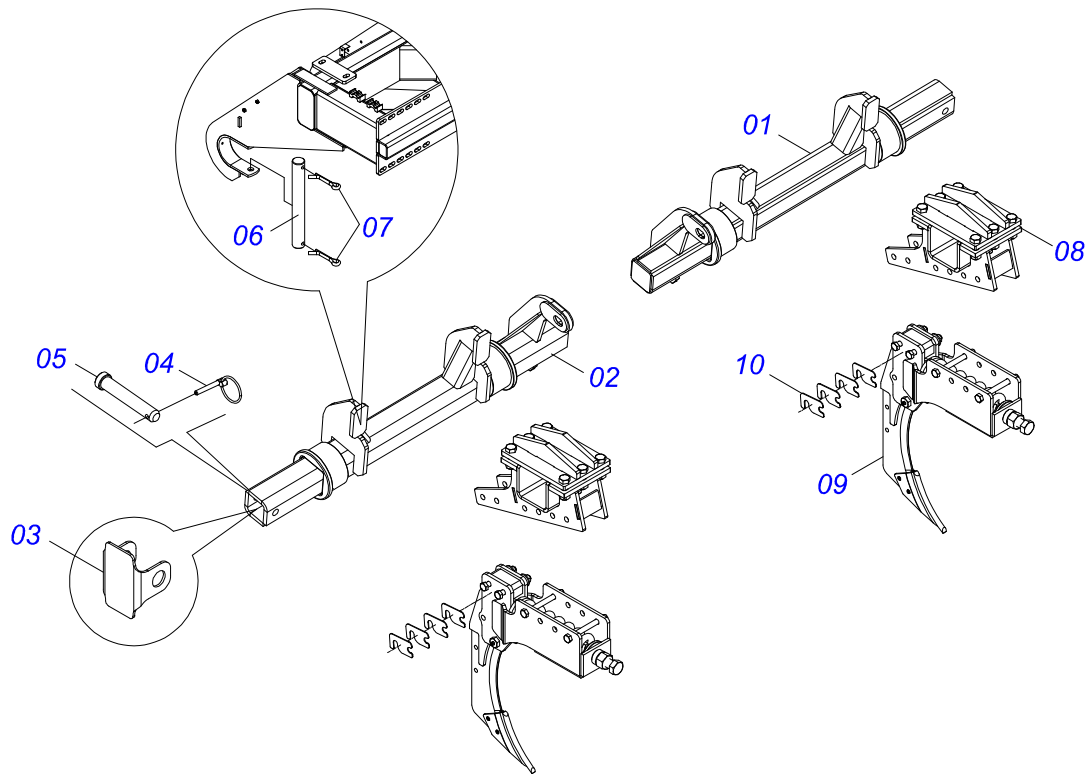

Artículo	Código	Descripción	Ver Pág.	QT
001	0521067047			01
002	0521067046			01
003	0581012025			02
004	0503030085	CLAVIJA TRABA		02
005	0571018419			02
006	0521010569	EJE UNION		04
007	0503010571	PASADOR ABIERTO 1/4" X 1.1/2"		08
008	0511058882	SOPORTE ESCARIFICADOR		02
009	0511058879	SISTEMA ASTA CON DESARME		02
010	0581012024	PLACA ESPACIAMIENTO		08