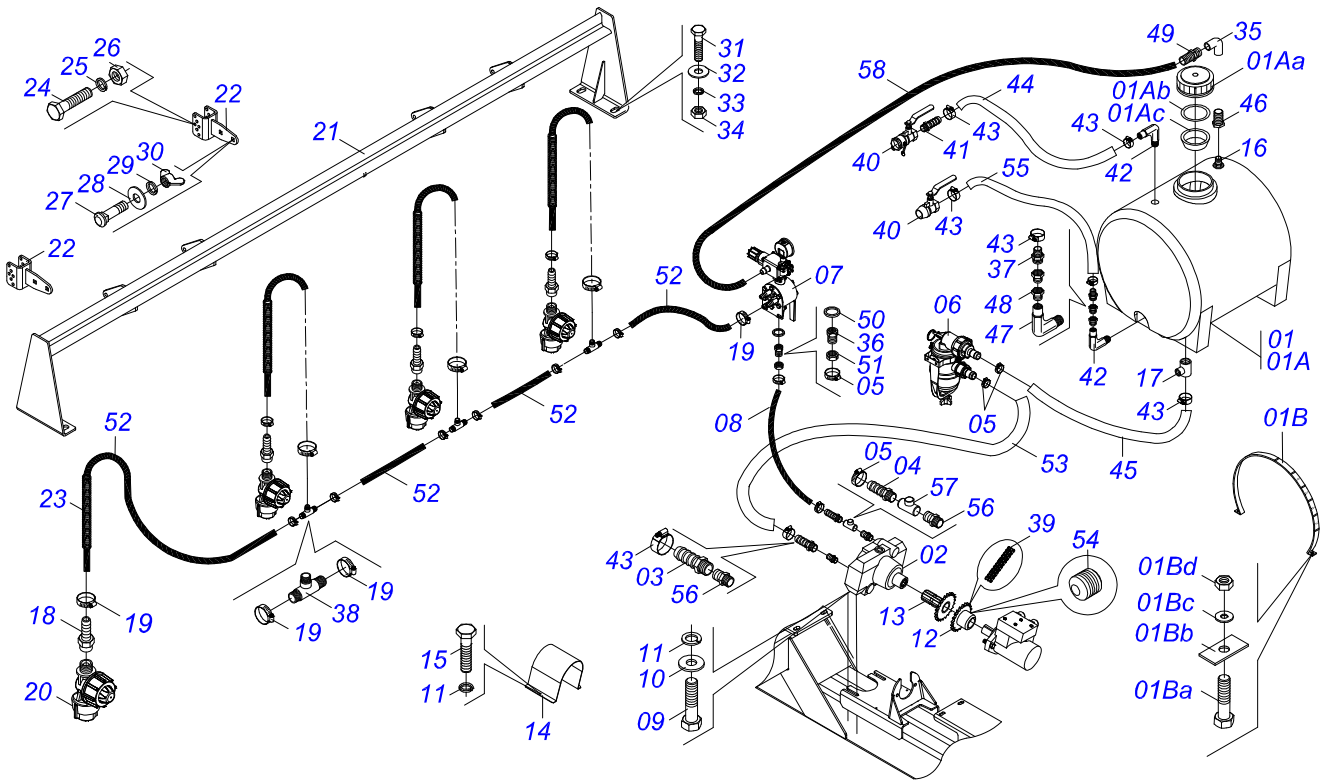

Artículo	Código	Descripción	Ver Pág.	QT
01	0511059886		01	
01A	0581012932	TANQUE	01	
01Aa	0503017949	TAPA TANQUE	01	
01Ab	0503017997	ARO	01	
01Ac	0503017974	TAMIZ	01	
01B	0503062395	MONTAJE	01	
01Ba	0503010882	TORNILLO 5/16" UNC X 2"	02	
01Bb	0503034246	FIJADOR TANQUE	02	
01Bc	0501013687	ARANDELA PLANA	02	
01Bd	0503010337	TUERCA 5/16	02	
02	0503013907	BOMBA 40L	01	
03	0503014261	PUNTA	01	
04	0503014257	PUNTA	01	
05	0503010184	ABRAZADERA	04	
06	0503013906	FILTRO	01	
07	0503013908	COMANDO JACTO	01	
08	0551014211	MANGUERA	01	
09	0503010365	TORNILLO	04	
10	0501010984	ARANDELA PLANA	04	
11	0503010179	ARANDELA PRESION	06	
12	0521065844	ACOPLAMIENTO	01	
13	0501078382	ACOPLAMIENTO	01	
14	0551018434	PROTECCIÓN	01	
15	0503010371	TORNILLO 5/16 UNC X 1	02	
16	0503013967	ADAPTADOR 3/4" PVC	01	
17	0503016179	CONEXION	01	
18	0571014846	NIPLE ANTIGOTEO	04	
19	0503010296	ABRAZADERA	14	
20	0511059863	CONJUNTO BICO SPRAY	04	
21	0521062649	SOPORTE	01	
22	0521062419	FIJADOR	04