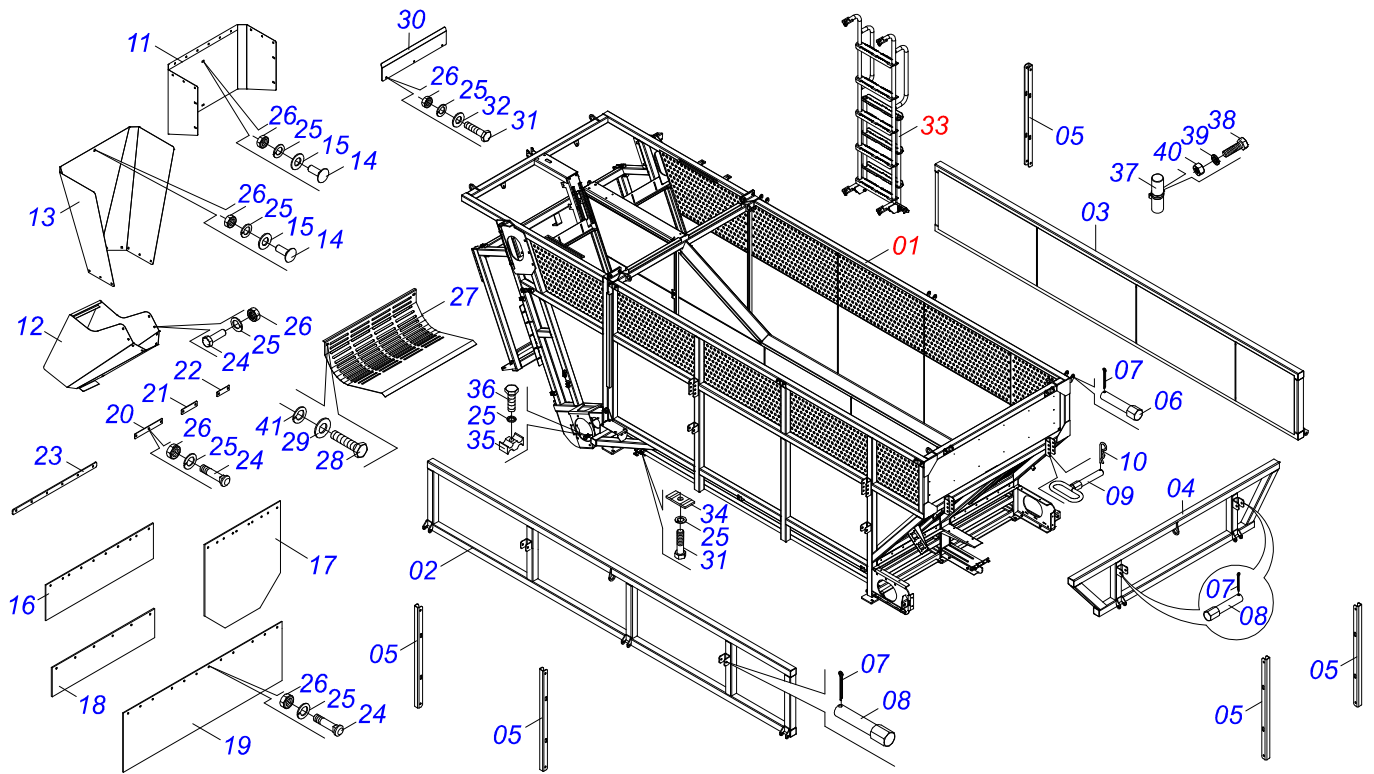

Artículo	Código	Descripción	Ver Pág.	QT
01	0511059231	TOLVA		01
02	0521066910	DEFLECTOR DERECHO		01
03	0521066909	DEFLECTOR IZQUIERDO		01
04	0521066908	DEFLECTOR DELANTERO		01
05	0561018919	MANO FRANCÉS		06
06	0561019838	EJE ARTICULACION		06
07	0503010778	PASADOR ABIERTO 1/8" X 1.1/2"		12
08	0561019839	EJE DISCO		06
09	0521064587	EJE DISCO		06
10	0503030285	PASADOR ABIERTO		06
11	0571015232	DEFLECTOR SUPERIOR		02
12	0521064586	DEFLECTOR INFERIOR		02
13	0571015229	DEFLECTOR CENTRALE		02
14	0501011643	TORNILLO 3/8" UNC X 1"		20
15	0501010984	ARANDELA PLANA		04
16	0571015250	GOMA		02
17	0571015251	GOMA		02
18	0561019842	GOMA		02
19	0571015249	GOMA		02
20	0571015230	PLACA FIJACIÓN		12
21	0571015248	PLACA FIJACIÓN		06
22	0571015252	PLACA FIJACIÓN		08
23	0561019189	SOPORTE		02
24	0501011643	TORNILLO 3/8" UNC X 1"		84
25	0503010025	ARANDELA PRESION 3/8		108
26	0503010026	TUERCA 3/8		90
27	0521062424	TANQUE		02
28	0503010395	TORNILLO 1/2" UNC X 1.1/4"		04
29	0511017302	ARANDELA PLANA 13.5 X 32.5 X 3.00		04
30	0561019142	EXTENSOR		02
31	0503010237	TORNILLO 3/8 UNC X 1		18