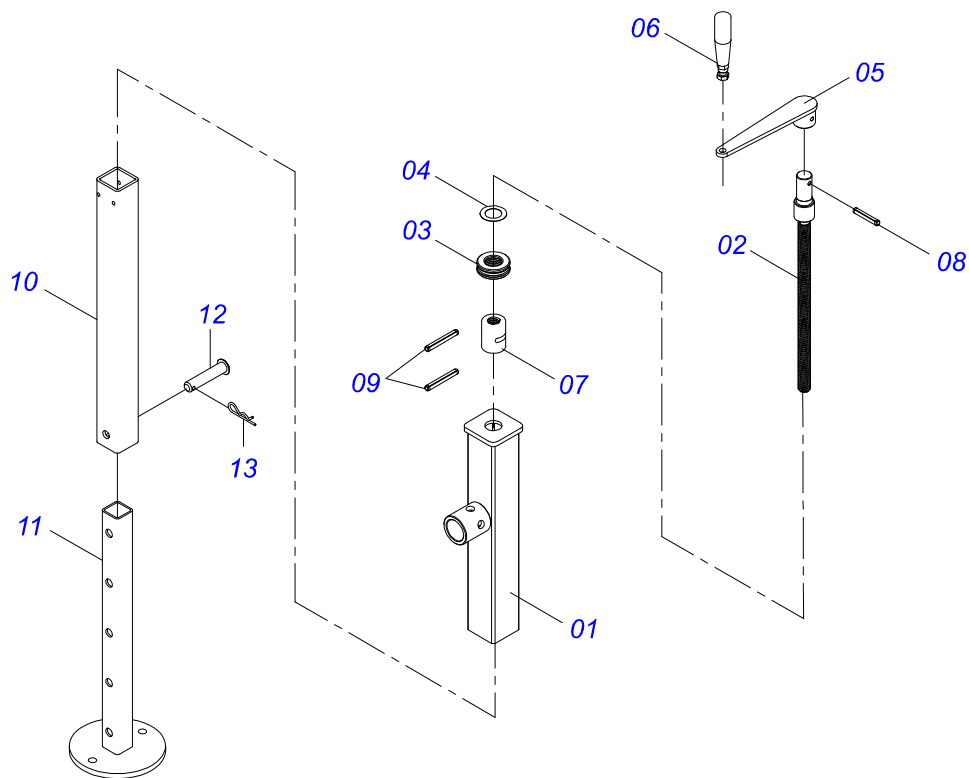

Artículo	Código	Descripción	Ver Pág.	QT
01	0521063302	CUERPO EXTERNO GATO		01
02	0521061082	PERNO GATO		01
03	0503013092	RODAMIENTO 51305		01
04	0511015346	ARANDELA PLANA		01
05	0521061081	CRANK		01
06	0503011312	CABLE GIRATORIO		01
07	0502012604	BUJE REGULAJE		01
08	0503010561	PASADOR TENSION		01
09	0503010775	PASADOR TENSION		02
10	0561018938	TUBO 1/2		01
11	0521062376	CUERPO		01
12	0521010549	EJE UNION		01
13	0503030168	PASADOR ABIERTO 3 X 50		01