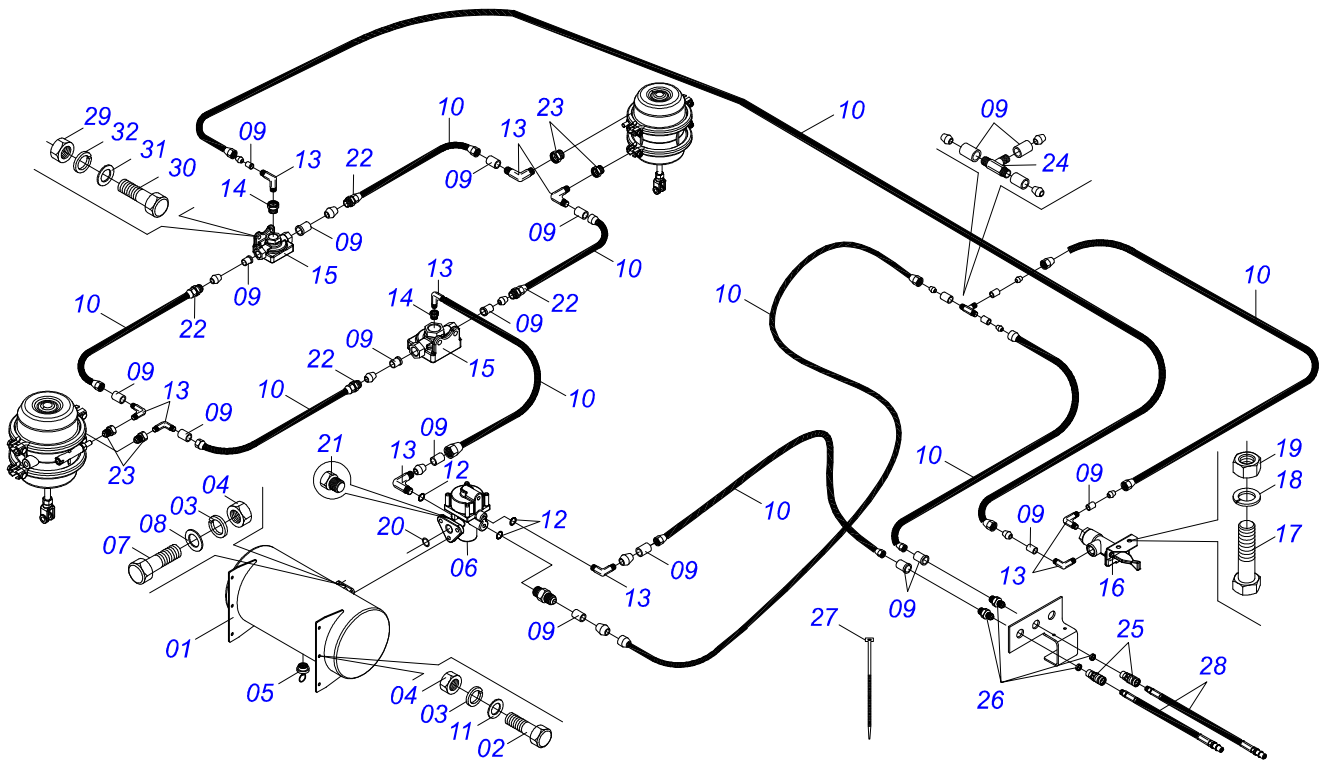

Artículo	Código	Descripción	Ver Pág.	QT
01	0503033132	EMBALSE AIRE 36L (CILINDRO)	01	
02	0503010237	TORNILLO 3/8 UNC X 1	06	
03	0503010025	ARANDELA PRESION 3/8	09	
04	0503010026	TUERCA 3/8	09	
05	0503013523	VALVULA	01	
06	0503032389	VALVULA	01	
07	0503010751	TORNILLO 3/8" UNC X 1.1/4"	03	
08	0501013518	ARANDELA PLANA	03	
09	0503014002	INSERTO	21	
10	0503032835	TUBO 1/2	20	
11	0501010984	ARANDELA PLANA	06	
12	0503010605	ANILLO O-RING	04	
13	0503032307	CONNECT CODO	09	
14	0503013481	REDUCCION	02	
15	0503014038	VALVULA	02	
16	0503014039	VALVULA ACIONAMIENTO 1/4	01	
17	0503010282	TORNILLO 1/4" X 3/4"	02	
18	0503010143	ARANDELA PRESION	02	
19	0503010144	TUERCA 1/4" UNC	02	
20	0503013421	ANILLO O-RING 2-125	01	
21	0503013518	PLUG 1/4	02	
22	0503014216	CONECTOR MACHO	04	
23	0503014037	REDUCTOR	04	
24	0503032301	CONEXION	01	
25	0503014140	HEMBRA ENGANCHE RAP 1/2 NPT	02	
26	0503014138	UNIÓN ANTEP TUBO	02	
27	0503013527	ABRAZADERA ZIPER	25	
28	0503013515	MACHO ENG RAP	04	
29	0503010337	TUERCA 5/16	02	
30	0503010371	TORNILLO 5/16 UNC X 1	02	
31	0501010694	ARANDELA PLANA	02