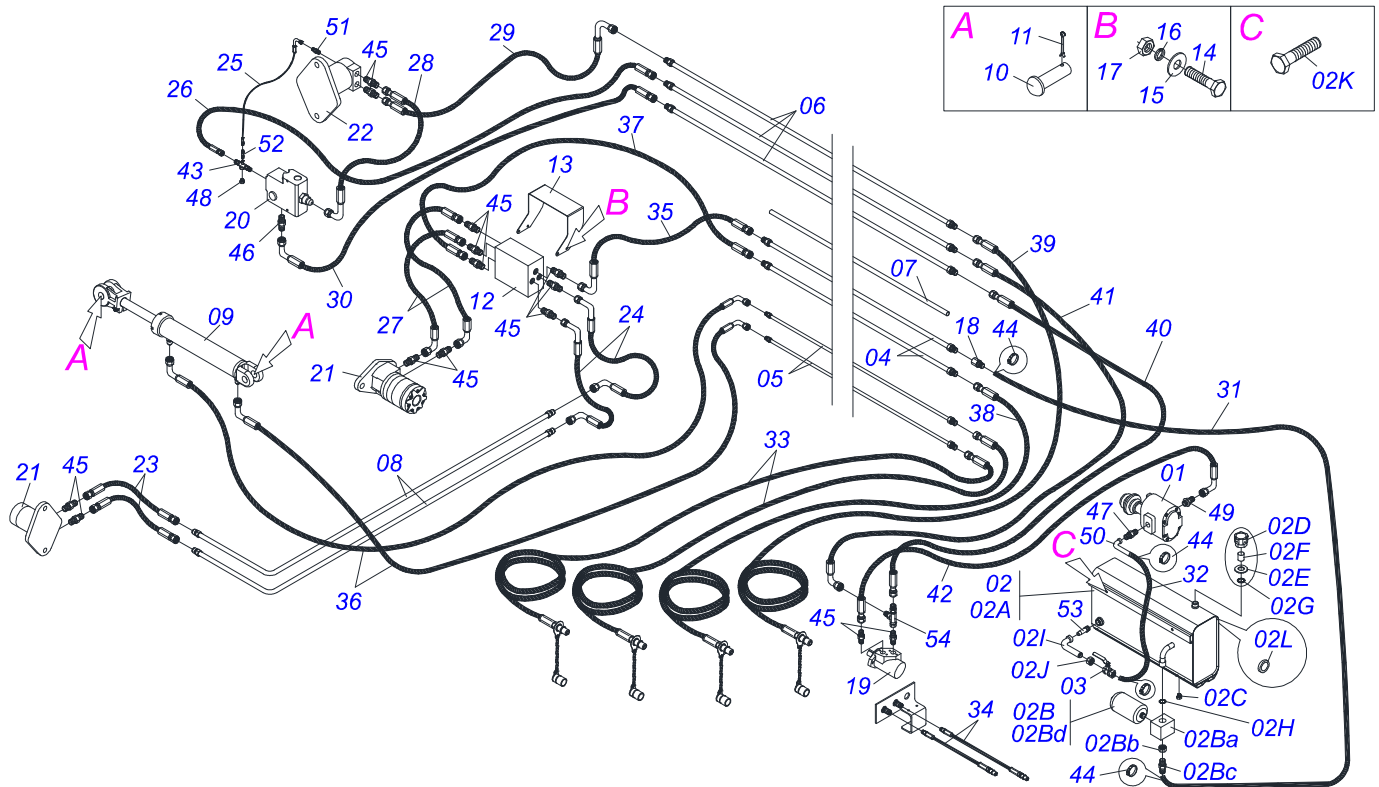

Artículo	Código	Descripción	Ver Pág.	QT
01	0503061979	BOMBA	01	01
02	0501056196	TANQUE ACEITE COMPLETO	01	01
02A	0511066554	TANQUE ACEITE	01	01
02B	0501041108	FILTRO RETORNO MAYOR COMPL	01	01
02Ba	0502050002	CABCT FILTRO RETORNO	01	01
02Bb	0501010594	TUERCA 1" BSP S 1.5/8"	01	01
02Bc	0501010595	NIPLE 1 NF SEXT.1.1/8 X 37	01	01
02Bd	0503010183	FILTRO RETORNO	01	01
02C	0503031604	TAPON 1/2 BSP	01	01
02D	0502020472	CUERPO LA TAPA	01	01
02E	0501019236	ARANDELA PLANA	01	01
02F	0503030044	ELEM FILTRANTE AR	01	01
02G	0503010185	ANILLO O'RING 2-221 N 3006-9B	01	01
02H	0503010046	ANILLO O'RING 2-216 N 3006-9B	01	01
02I	0511062042	DUCTO SALIDA TANQUE	01	01
02J	0501016309	TUERCA 2" UNC 16FPP X 2.5/16"	01	01
02K	0501010161	TORNILLO 1/2 UNC X 1.1/4	06	06
02L	0503013689	VISOR NIVEL ACEITE	01	01
03	0503014250	BOLA DE INSCRIPCIÓN 1.1/4	01	01
04	0521062382	1.1/16 X 3780 TUBO HIDRÁULICO	02	02
05	0521062653	R 3/4 UNF X 3780 TUBO HIDRÁULICO	02	02
06	0521062652	1.1/16 X 4520 TUBO HIDRÁULICO	03	03
07	0571014828	TUBO	01	01
08	0521062651	"L" 2140X540XR 1.1/16 TUBO HIDRÁULICO	02	02
09	0511049587	CILINDRO HIDRÁULICO	01	01
10	0521010575	EJE UNION 25 X 85	02	02
11	0503010571	PASADOR ABIERTO 1/4" X 1.1/2"	02	02
12	0503016136	BLOQUE COMANDO	01	01
13	0571010404	PROTECCIÓN	01	01
14	0503016506	TORNILLO 5/16 UNC X 3/4 C S G.5 ZN	04	04
15	0501010694	ARANDELA PLANA	04	04