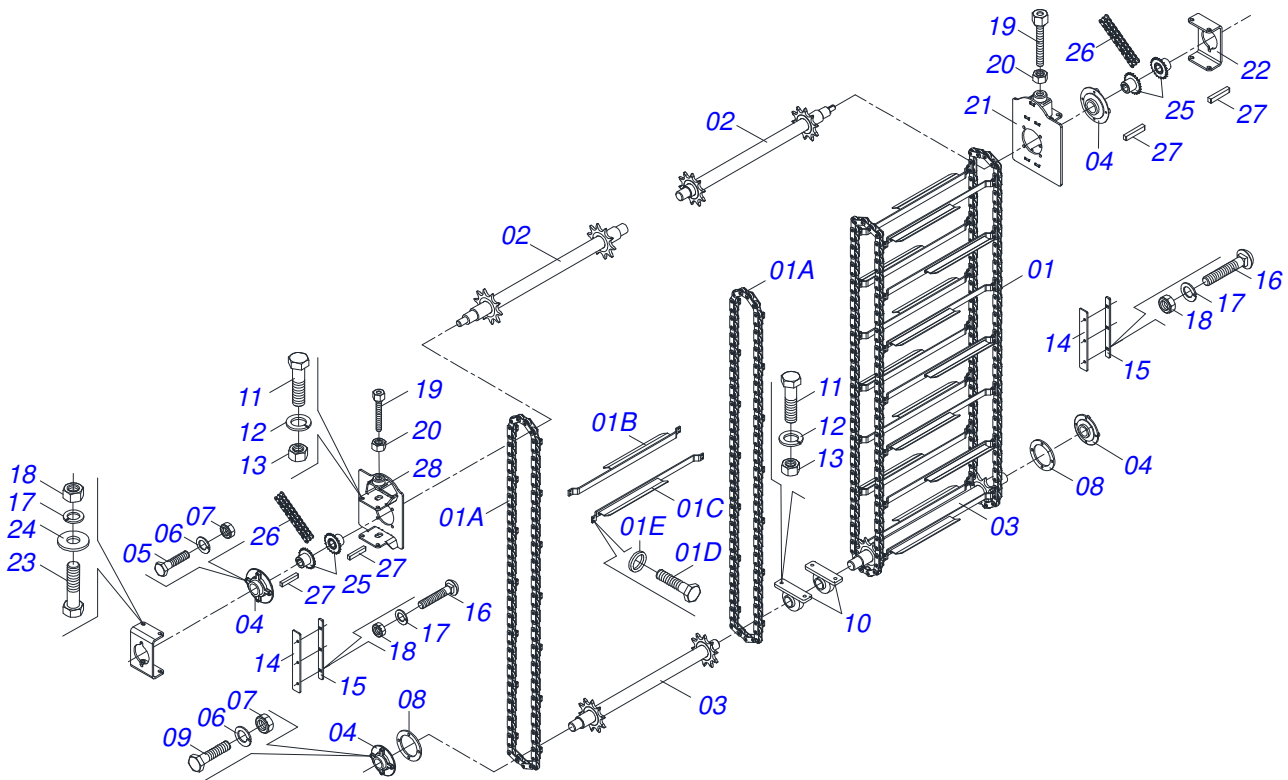

Artículo	Código	Descripción	Ver Pág.	QT
01	0511051323	ESTERA	02	
01A	0503016086	CADENA	04	
01B	0521062937	TALISCA IZQUIERDO	14	
01C	0521062938	TALISCA DERECHO	14	
01D	0571010185	TORNILLO	112	
01E	0503010019	ARANDELA PRESION 1/2"	112	
02	0521067050	RODILLO EJE MOTOR	02	
03	0521062428	RODILLO	02	
04	0503013156	CHUMACERA CON RODAMIENTO	04	
05	0503010849	TORNILLO 3/8 UNC X 1.1/2	08	
06	0503010025	ARANDELA PRESION 3/8	16	
07	0503010026	TUERCA 3/8	16	
08	0561019163	BRIDA	02	
09	0501010096	TORNILLO 3/8 UNC X 2	08	
10	0503014504	CHUMACERA	02	
11	0501010100	TORNILLO 5/8 UNC X 2 CS G.5 ZN	04	
12	0503010027	ARANDELA PRESION	04	
13	0503010013	TUERCA 5/8	04	
14	0561019162	FIJADOR	02	
15	0561019161	FIJADOR	02	
16	0503014378	TORNILHO 1/2' X 1.1/2"	06	
17	0503010019	ARANDELA PRESION 1/2"	10	
18	0503010060	TUERCA 1/2" UNC	10	
19	0521062423	VALVULA	02	
20	0541014898	TUERCA	02	
21	0521062413	ESTIRADOR	01	
22	0561019035	SOPORTE	01	
23	0503010920	TORNILLO 1/2 UNC X 1.1/2	04	
24	0511017302	ARANDELA PLANA 13.5 X 32.5 X 3.00	04	
25	0521062430	ENGRANAJE 18Z	08	
26	0503016087	CADENA	01