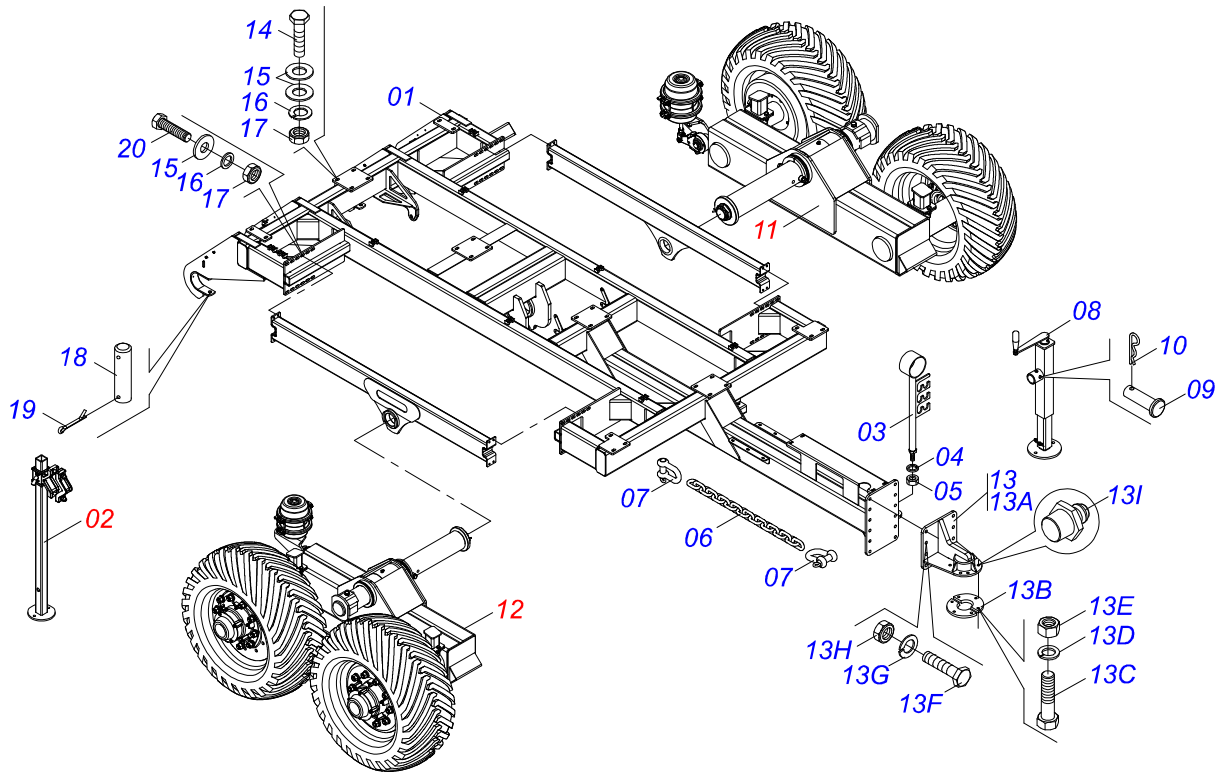

CATALOGO DE PARTES

DISTRIBUIDOR DE SEMILLA DE CAÑA

Código:

0501091857

Producto:

DMC - 2L / ENGANCHE BOLA / BITOLA REGULABLE / SIE

Serie:

S-0416

Artículo	Código	Descripción	Ver Pág.	QT
01	0521067024	CHASIS REGULABLE		01
02	0511057190	CONJUNTO DESCANSO		01
03	0521061379	SOPORTE MANGUERA		01
04	0503010023	ARANDELA PRESION		01
05	0503010014	TUERCA 3/4" UNC		01
06	0503014120	CADENA		01
07	0503014321	CABLE DE ACERO GRILLO		02
08	0511049567	GATO COMPLETO	4	01
09	0521010549	EJE UNION		01
10	0503030168	PASADOR ABIERTO 3 X 50		01
11	0511057180	BALANCIM IZQUIERDO	2	01
12	0511057179	BALANCIN DERECHO	3	01
13	0511049877	ENGANCHE BOLA DELANTERO		01
13A	0521062635	ENGANCHE BOLA DELANTERO		01
13B	0551016939	BRIDA ARRANQUE		02
13C	0501010100	TORNILLO 5/8 UNC X 2 CS G.5 ZN		06
13D	0503010027	ARANDELA PRESION		06
13E	0503010013	TUERCA 5/8		06
13F	0501010125	TORNILLO 3/4" UNC X 2.1/2"		08
13G	0503010023	ARANDELA PRESION		08
13H	0503010014	TUERCA 3/4" UNC		08
13I	0503010002	GRASERA 1800		01
14	0501010100	TORNILLO 5/8 UNC X 2 CS G.5 ZN		32
15	0501011299	ARANDELA PLANA		48
16	0503010027	ARANDELA PRESION		32
17	0503010013	TUERCA 5/8		32
18	0521010569	EJE UNION		02
19	0503010571	PASADOR ABIERTO 1/4" X 1.1/2"		04
20	0503811243			16

Artículo	Código	Descripción	Ver Pág.	QT
01	0521063302	CUERPO EXTERNO GATO		01
02	0521061082	PERNO GATO		01
03	0503013092	RODAMIENTO 51305		01
04	0511015346	ARANDELA PLANA		01
05	0521061081	CRANK		01
06	0503011312	CABLE GIRATORIO		01
07	0502012604	BUJE REGULAJE		01
08	0503010561	PASADOR TENSION		01
09	0503010775	PASADOR TENSION		02
10	0561018938	TUBO 1/2		01
11	0521062376	CUERPO		01
12	0521010549	EJE UNION		01
13	0503030168	PASADOR ABIERTO 3 X 50		01