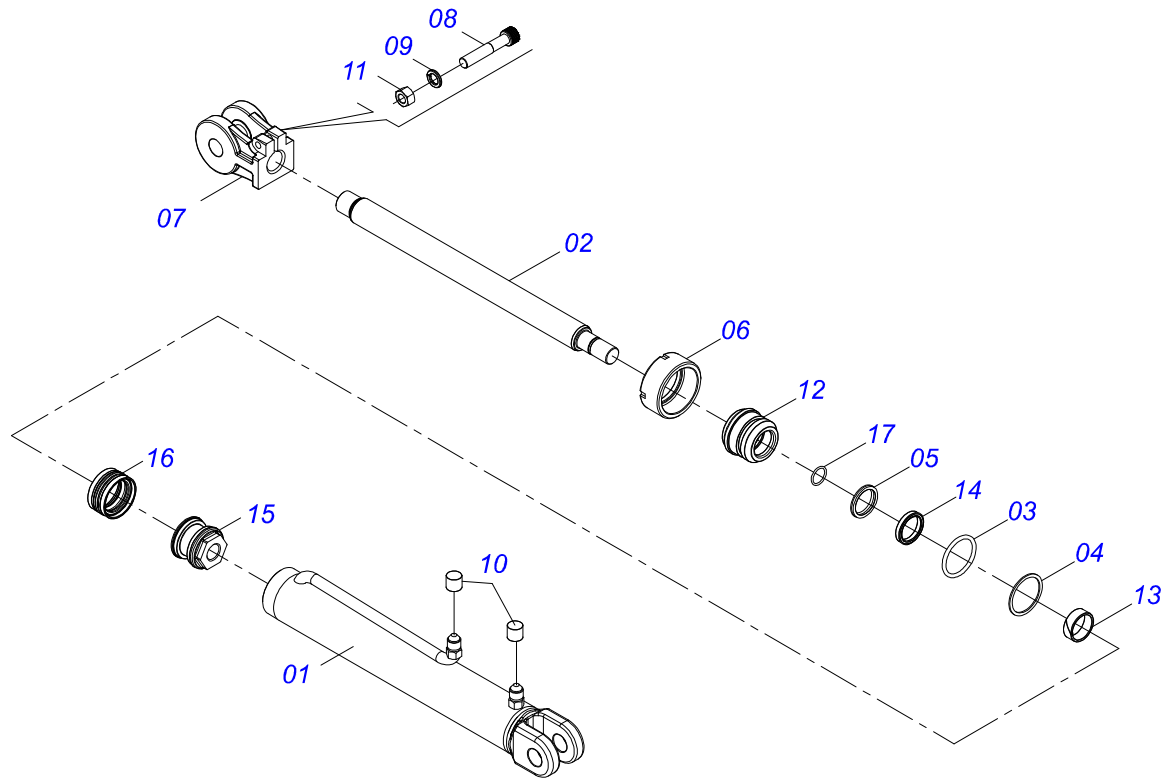

Artículo	Código	Descripción	Ver Pág.	QT
001	0521067035	CAMISA		01
002	0581012005	EXTENSOR		01
003	0503010161	ANILLO O'RING 2-330 N 3006 9B		01
004	0503011058	ANILLO BACK-UP 8-330		01
005	0503010163	ANILLO RASPADOR D-1500		01
006	0502010471	TAPA MOVIL 63,50		01
007	0502040493	HORQUILLA 26,50 R41		01
008	0503011094	TORNILLO 3/8" UNC X 2" C C S I 12.9		01
009	0503011443	ARANDELA PRESION		01
010	0503030385	PLUG CILINDRICO N-002		02
011	0503010026	TUERCA 3/8		01
012	0571019866	SOPORTE ANILLOS		01
013	0503018004	ANILLO		01
014	0503018003	ANILLO		01
015	0502012837	EMBOLO		01
016	0503018005	ANILLO		01
017	0503011109	ANILLO O'RING 2-119 N 3006-9B		01