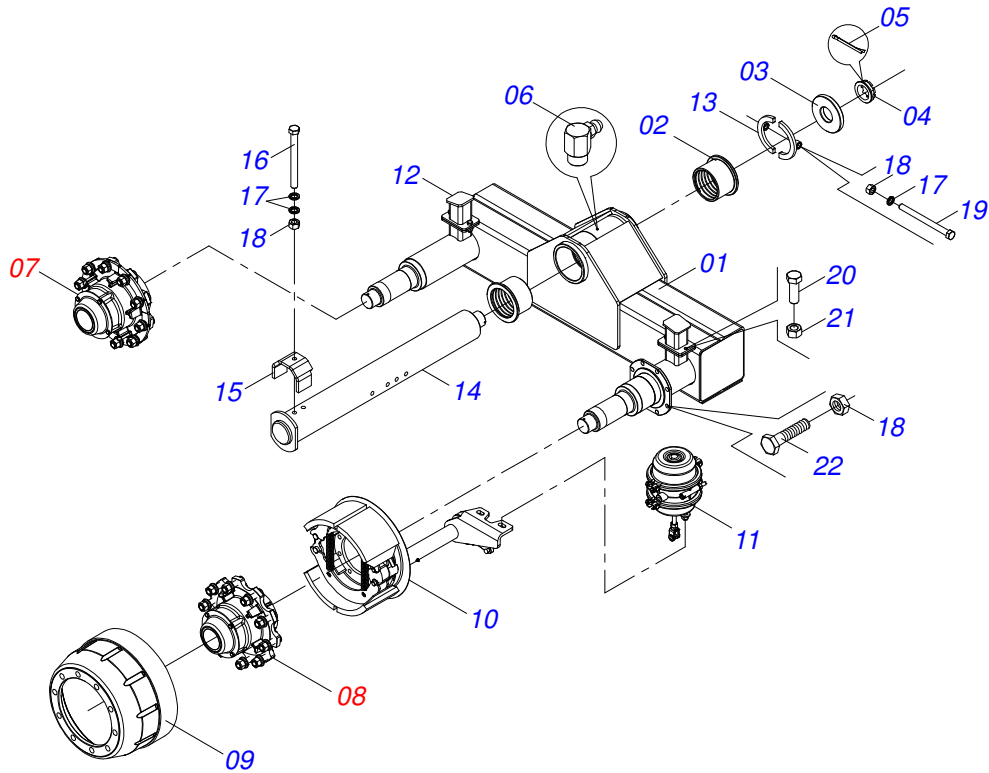

CATALOGO DE PARTES

DISTRIBUIDOR DE SEMILLA DE CAÑA

Código:

0501091857

Producto:

DMC - 2L / ENGANCHE BOLA / BITOLA REGULABLE / SIE

Serie:

S-0416

Artículo	Código	Descripción	Ver Pág.	QT
01	0521067024	CHASIS REGULABLE		01
02	0511057190	CONJUNTO DESCANSO		01
03	0521061379	SOPORTE MANGUERA		01
04	0503010023	ARANDELA PRESION		01
05	0503010014	TUERCA 3/4" UNC		01
06	0503014120	CADENA		01
07	0503014321	CABLE DE ACERO GRILLO		02
08	0511049567	GATO COMPLETO	4	01
09	0521010549	EJE UNION		01
10	0503030168	PASADOR ABIERTO 3 X 50		01
11	0511057180	BALANCIM IZQUIERDO	2	01
12	0511057179	BALANCIN DERECHO	3	01
13	0511049877	ENGANCHE BOLA DELANTERO		01
13A	0521062635	ENGANCHE BOLA DELANTERO		01
13B	0551016939	BRIDA ARRANQUE		02
13C	0501010100	TORNILLO 5/8 UNC X 2 CS G.5 ZN		06
13D	0503010027	ARANDELA PRESION		06
13E	0503010013	TUERCA 5/8		06
13F	0501010125	TORNILLO 3/4" UNC X 2.1/2"		08
13G	0503010023	ARANDELA PRESION		08
13H	0503010014	TUERCA 3/4" UNC		08
13I	0503010002	GRASERA 1800		01
14	0501010100	TORNILLO 5/8 UNC X 2 CS G.5 ZN		32
15	0501011299	ARANDELA PLANA		48
16	0503010027	ARANDELA PRESION		32
17	0503010013	TUERCA 5/8		32
18	0521010569	EJE UNION		02
19	0503010571	PASADOR ABIERTO 1/4" X 1.1/2"		04
20	0503811243			16