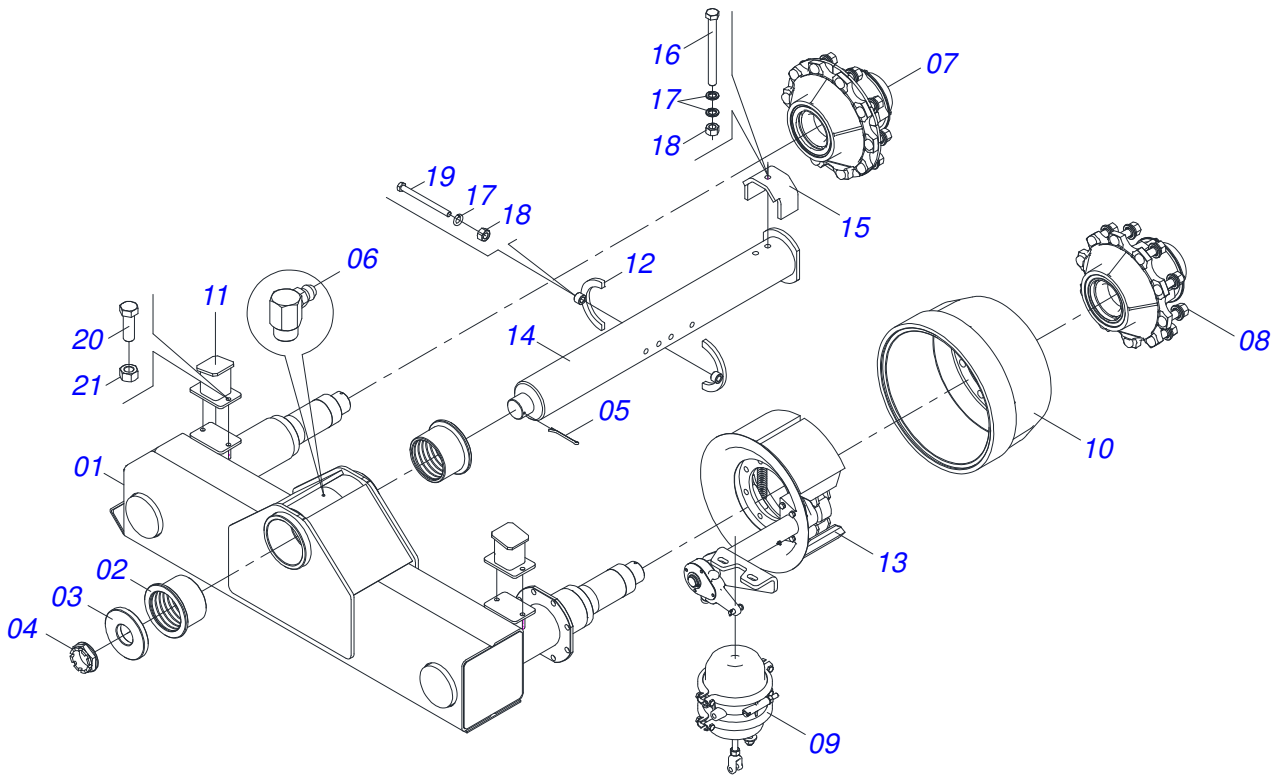

Artículo	Código	Descripción	Ver Pág.	QT
001	0521062627	BALANCIM DIR		01
002	0531016429	BUJE		02
003	0551012036	ARANDELA PLANA		01
004	0502040080	TUERCA		01
005	0503012213	PASADOR ABIERTO 1/4" X 4		01
006	0503010004	GRASERA 1890 3/8"		01
007	0511048127	CUBO RUEDA		01
008	0511045858	CUBO DE RUEDA COMPLETO CON FRENO		01
009	0503014056	CAMARA DE AIRE		01
010	0502020688	TAMBOR FRENO		01
011	0521064957	BATIDOR BALANCIN		02
012	0521064956	SUPLEMENTO		02
013	0503014052	FRENO		01
014	0521065982	EJE ARTICULACION		01
015	0571019012	LIMITADOR		01
016	0501010422	TORNILLO 5/8 UNC X 6.1/2 CS G.5 ZN		01
017	0503010027	ARANDELA PRESION		03
018	0503010013	TUERCA 5/8		02
019	0503012410	TORNILLO 5/8" UNC X 7.1/2"		01
020	0503010920	TORNILLO 1/2 UNC X 1.1/2		04
021	0503010060	TUERCA 1/2" UNC		04
022	0503010019	ARANDELA PRESION 1/2"		04