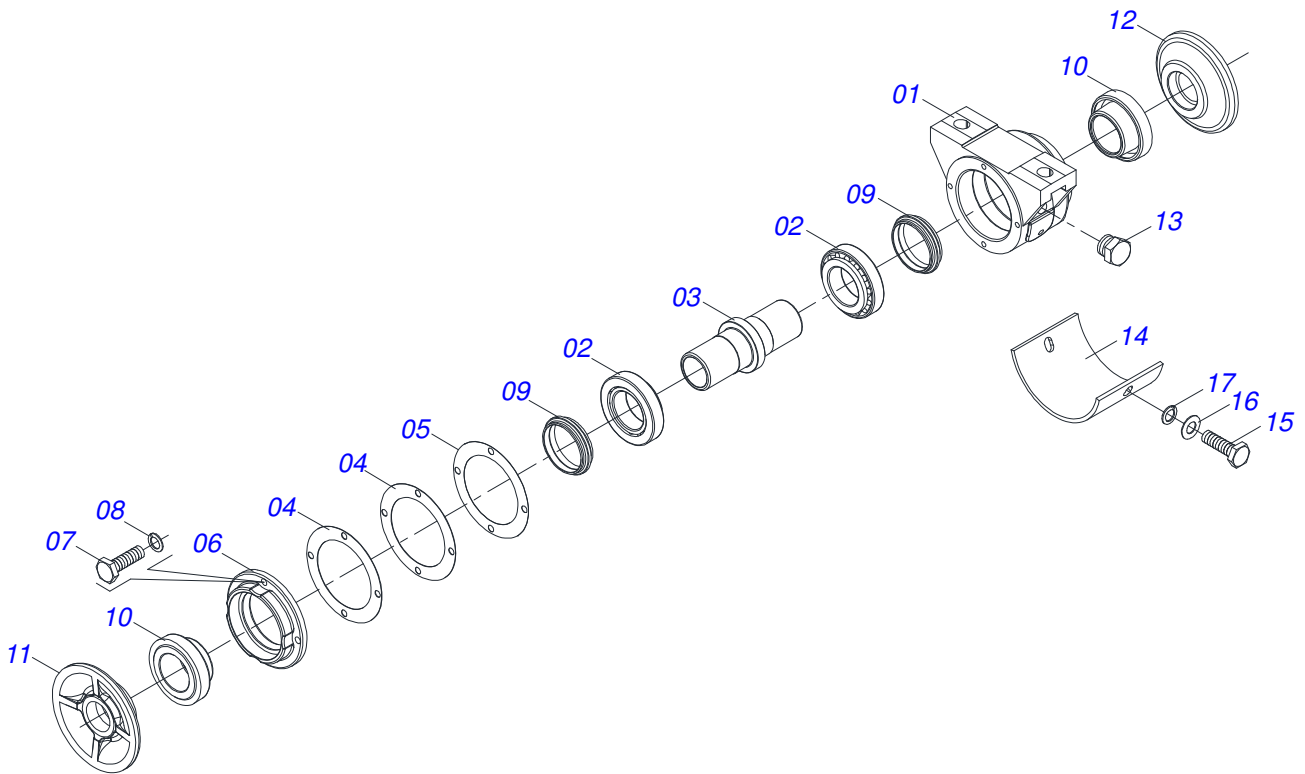

Item	Código	Descrição	Ver Pág.	QT
01	0502012014	CORPO MANCAL 196X1.1/2 CIV 1G78594		01
02	0503010006	ROLAMENTO 32210 IMP		02
03	0502040514	EIXO CM/DM 157,50/157,35		01
04	0503031730	JUNTA VEDACAO 126 X 90,50 X 0,30		02
05	0503031729	JUNTA VEDACAO 126 X 90,50 X 0,10		01
06	0502012015	TAMPA MANCAL CIV 196 1G78604		01
07	0503010371	PARAFUSO 5/16 UNC X 1 C S G.5 ZN		04
08	0503011444	ARRUELA PRESSAO 5/16 SA		04
09	0503030026	RETENTOR LP JB-253		02
10	0502010541	PORTA RETENTOR COM BUCHA MRO-182(30210)		02
11	0502010604	ENC EXT DISCO		01
12	0502010605	ENC INT DISCO		01
13	0503010856	BUJAO R3/8" BSPT		01
14	0521013857	CHAPA PROTECAO MR-1B/10 3500264		01
15	0503011334	PARAFUSO 3/8 UNC X 3/4 CS G.5 ZN		02
16	0501010984	ARRUELA LISA 10,50 X 27 X 3,00 ZN		02
17	0503010025	ARRUELA PRESSAO 3/8 ZN 1K01527		02