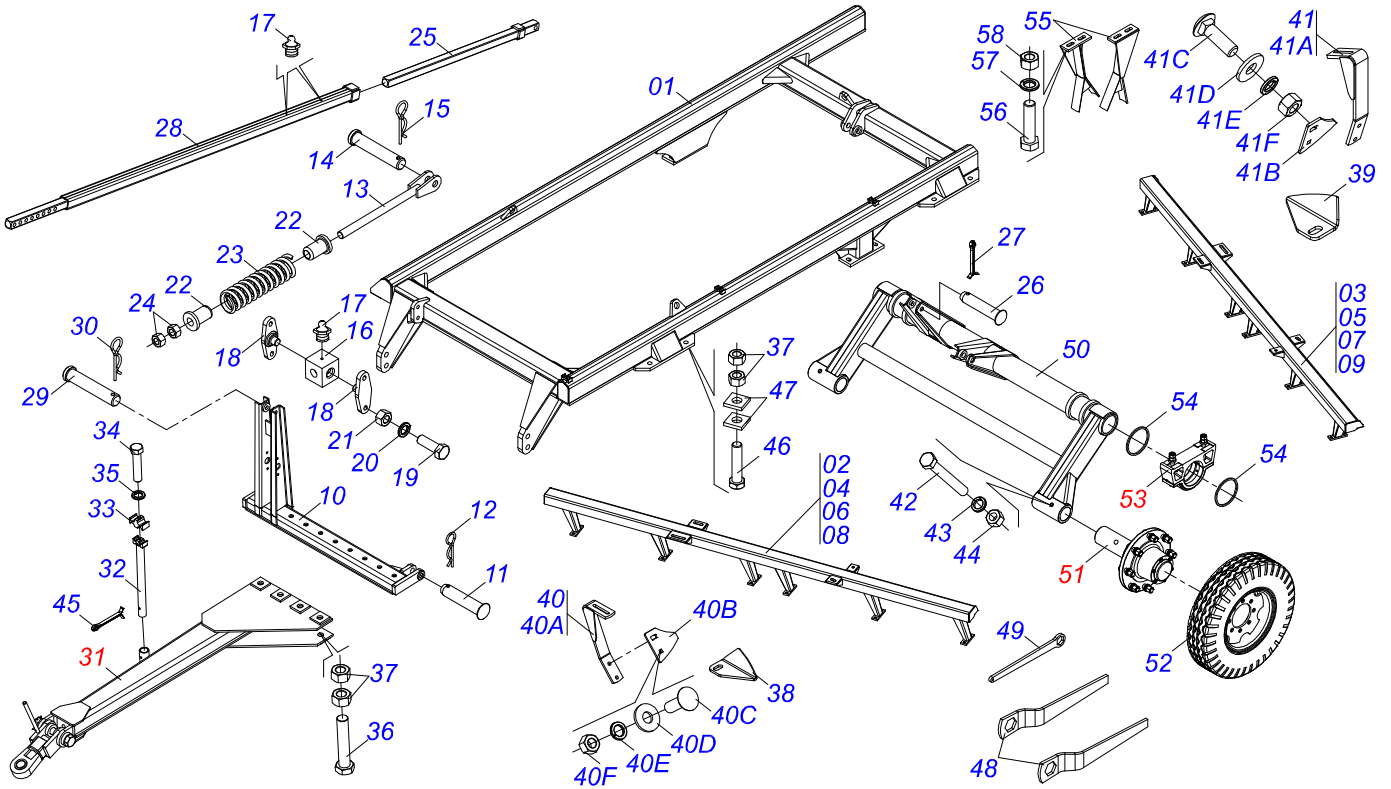

PRODUTOS

0120110133	GNCF 56 22X4,5 L/R PN 11L/15 6331637
0120110129	GNCF 56 22X4,5 L/R PN 7.5X16 6331527
0120110126	GNCF 56 22X4,5 L/R PN 900X20 6331536
0120110211	GNCF 56 900X20 24X4,75 DR LP S-1297
0120110116	GNCF 60 20X3,5 L/R PN 1000X20 6331471
0120110109	GNCF 60 20X3,5 L/R PN 7.5X16 6331408
0120110141	GNCF 60 20X4,5 L/R PN 7.50X16 S-1297
0120110111	GNCF 60 22X4,5 DL PN 7.5X16 6331426
0120110207	GNCF 60 22X4,5 DR LP PN 900X20 S-1297
0120110136	GNCF 60 22X4,5 DR PN 11L/15 6331673
0120110112	GNCF 60 22X4,5 DR PN 7.5X16 6331435
0120110114	GNCF 60 22X4,5 DR PN 900X20 6331453
0120110115	GNCF 60 22X4,5 L/R PN 1000X20 6331462
0120110135	GNCF 60 22X4,5 L/R PN 11L/15 6331646
0120110110	GNCF 60 22X4,5 L/R PN 7.5X16 6331417
0120110113	GNCF 60 22X4,5 L/R PN 900X20 6331444
0120110137	GNCF 60 24X4,5 L/R PN 900X20 S-1297
0120110208	GNCF 60 900X20 22X4,5 L/R LP S-1297
0120110212	GNCF 60 900X20 24X4,75 DR LP S-1297

INDICE

0909092483	CHASSI COMPLETO - 48/52/56/60D	1
0511050185	TIRANTE C/ GANCHO ENGAT.COMPL. GNCF	2
0501053910	CUBO RODA AGR 160600 31030202	3
0501054501	CUBO RODA CR 30.63,5-152M 4181275	4
0501052751	MANCAL EIXO RODA ACC 251000 3900031	5
0909092491	CIRCUITO HIDRÁULICO - 48/52/56/60D	6
0511058408	CIL HIDR 44,45 X 101,6 X 630 X 300 GNC 40	7
0501053834	MACHO ENGATE RAPIDO AGRICOLA 1/2 NPT COM TAMPA	8
0909092492	SEÇÃO DE DISCOS DIANTEIRO E TRASEIRO - 48D	9
0909092493	SEÇÃO DE DISCOS DIANTEIRO E TRASEIRO - 52D	10
0909092494	SEÇÃO DE DISCOS DIANTEIRO E TRASEIRO - 56D	11
0909092495	SEÇÃO DE DISCOS DIANTEIRO E TRASEIRO - 60D	12
0511040472	MANCAL AGR DM OL 196X1.1/2 1G78613	13