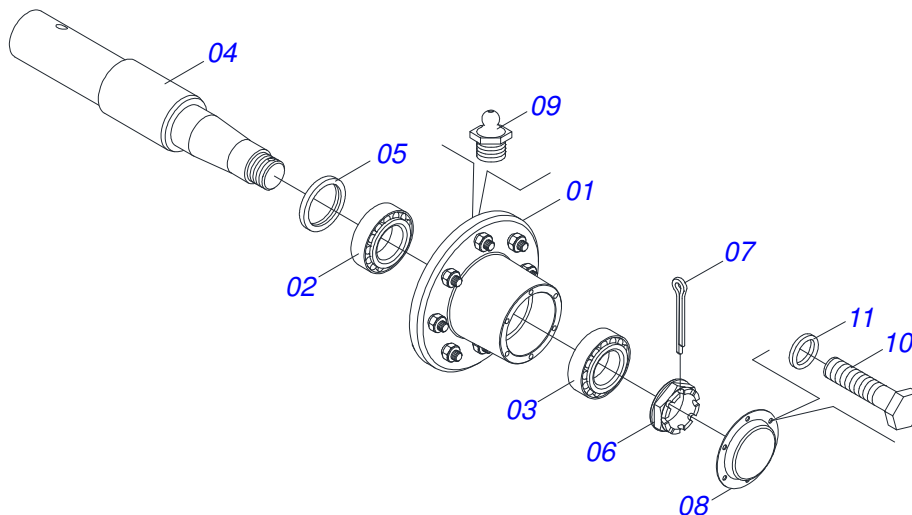

Item	Código	Descrição	Ver Pág.	QT
01	0501110735	CX RODADO C/PARAF CGF 8000		01
02	0503010059	ROLAMENTO 33287/33462		01
03	0503010007	ROLAMENTO 3982/3920 IMP		01
04	0531018299	PONTA DE EIXO Ø 88,8 X 412 (AGR 160601)		01
05	0503010050	RET 00085-B		01
06	0502040080	PORCA FLANGEADA R.2.1/2 UN		01
07	0503011345	CONTRAPINO 1/4 X 3.1/2		01
08	0541013225	TAMPA CUBO RODADO		01
09	0503010002	GRAXEIRA 1800		01
10	0503010240	PARAFUSO 5/16 UNC X 3/4 CS G.2 ZN		06
11	0503011444	ARRUELA PRESSAO 5/16 SA		06