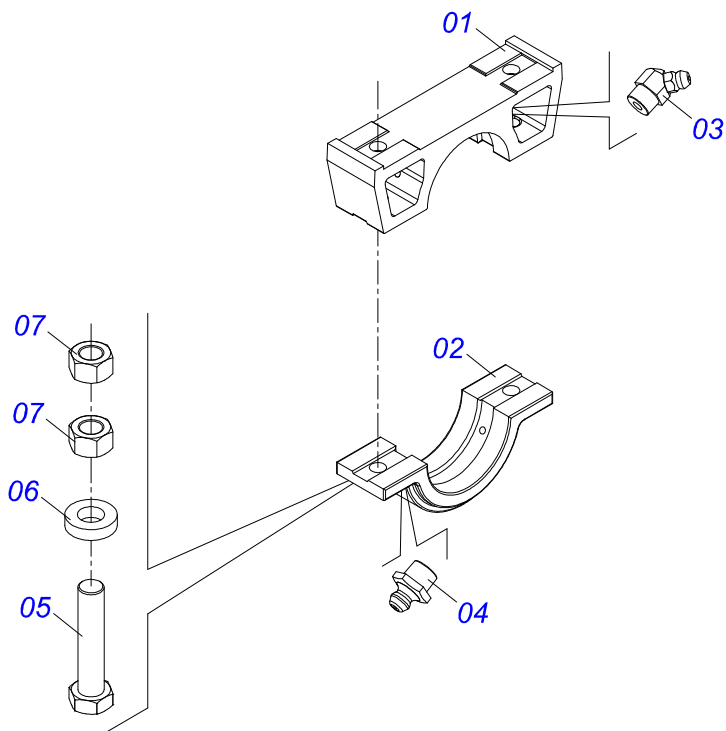

Item	Código	Descrição	Ver Pág.	QT
01	0502011494	SEMI MANCAL SUP ACC 251001 3900013		01
02	0502011493	SEMI MANCAL INF ACC 251002 3900022		01
03	0503010003	GRAXEIRA 1845 3/8		02
04	0503010002	GRAXEIRA 1800		02
05	0501010164	PARAF 3/4 UNC X 7 C S G.5 ZN		02
06	0521013710	ARRUELA SEMI MANCAL		02
07	0503012183	PORCA S. 3/4 UNC G.5 ZN		04