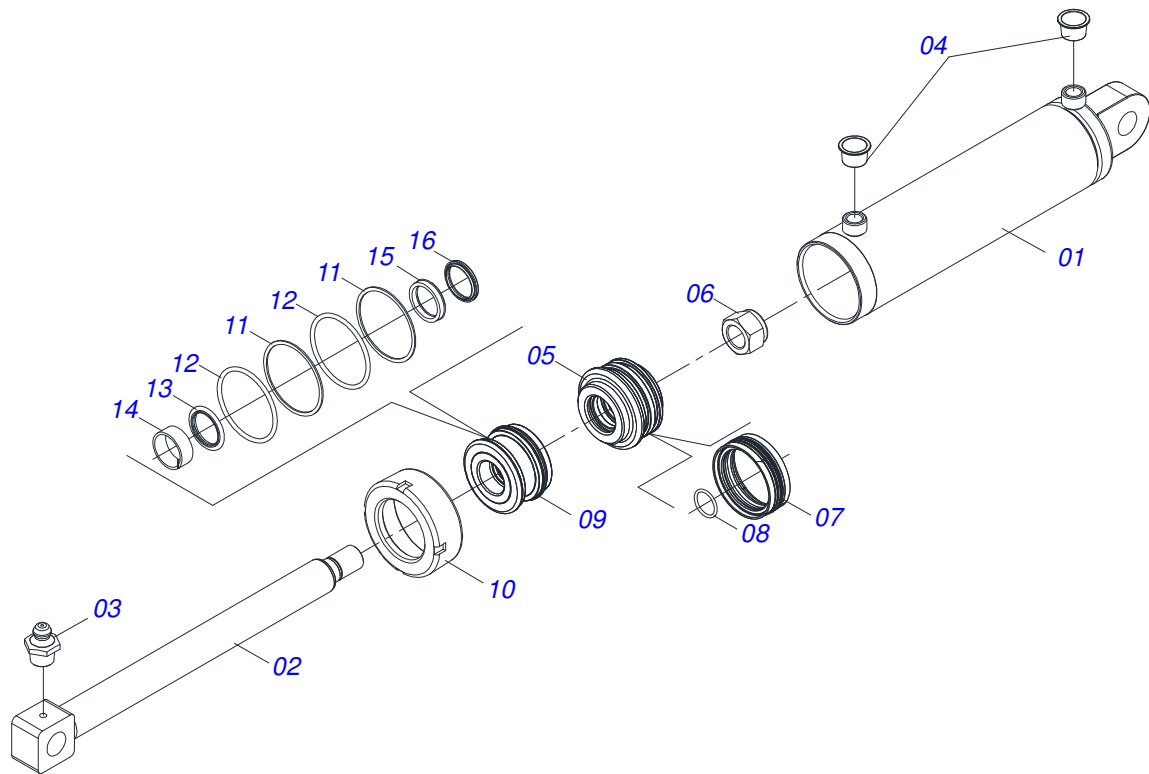

Item	Código	Descrição	Ver Pág.	QT
001	0511062246	CAMISA 101,6 X 418		01
002	0511062247	EXTENSOR 44,45 X 513 GNC 400		01
003	0503010002	GRAXEIRA 1800		01
004	0503030384	PLUG CON N-001		02
005	0581010837	EMBOLO 44,45 X 101,6 GATG		01
006	0503010817	PORCA SEXTAVADA AUTOTRAVANTE COM NYLON 1.1/4 UNF ALTA G.5 ZN		01
007	0503015633	VEDACAO SELEMASTER DSM PCB0NB102-NCRO		01
008	0503018029	ANEL O RING 2-217 N 3006 90B		01
009	0581010302	SUPT ANEIS 44,45 X 101,60 PCA 600		01
010	0502012822	TAMPA MOVEL 101,60 TSTA 14		01
011	0503011061	ANEL BACK-UP 8-342 1G31076		02
012	0503010338	ANEL O RING 2-342 N 3006-9B 1G04619		02
013	0503017936	ANEL OD 044405200171D-BR AGEL		01
014	0503017938	ANEL GUIA W2-2000-750 (1734)		01
015	0503017937	GAXETA 1870-1750-375-B POLYMAX		01
016	0503010761	ANEL RASPADOR		01