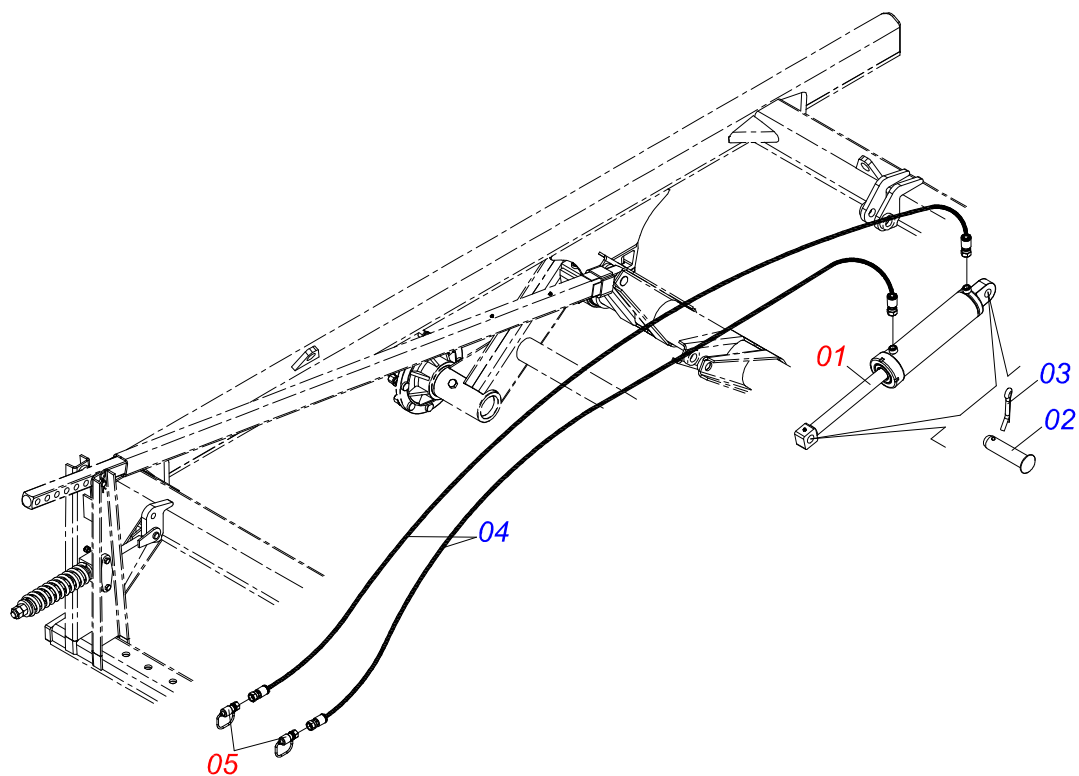

Item	Código	Descrição	Ver Pág.	QT
01	0511058408	CIL HIDR 44,45 X 101,6 X 630 X 300 GNC 40	7	01
02	0521010546	EIXO JUNCAO 31,75X145 FURO130 ZN GTM 1120/GA 28A44		02
03	0503010010	CONTRAPINO 1/4 X 2.1/2		02
04	0501080824	MANG 3/8 X 7100 TM-TM 1G40350		02
05	0501053834	MACHO ENGATE RAPIDO AGRICOLA 1/2 NPT COM 8 TAMPA		02