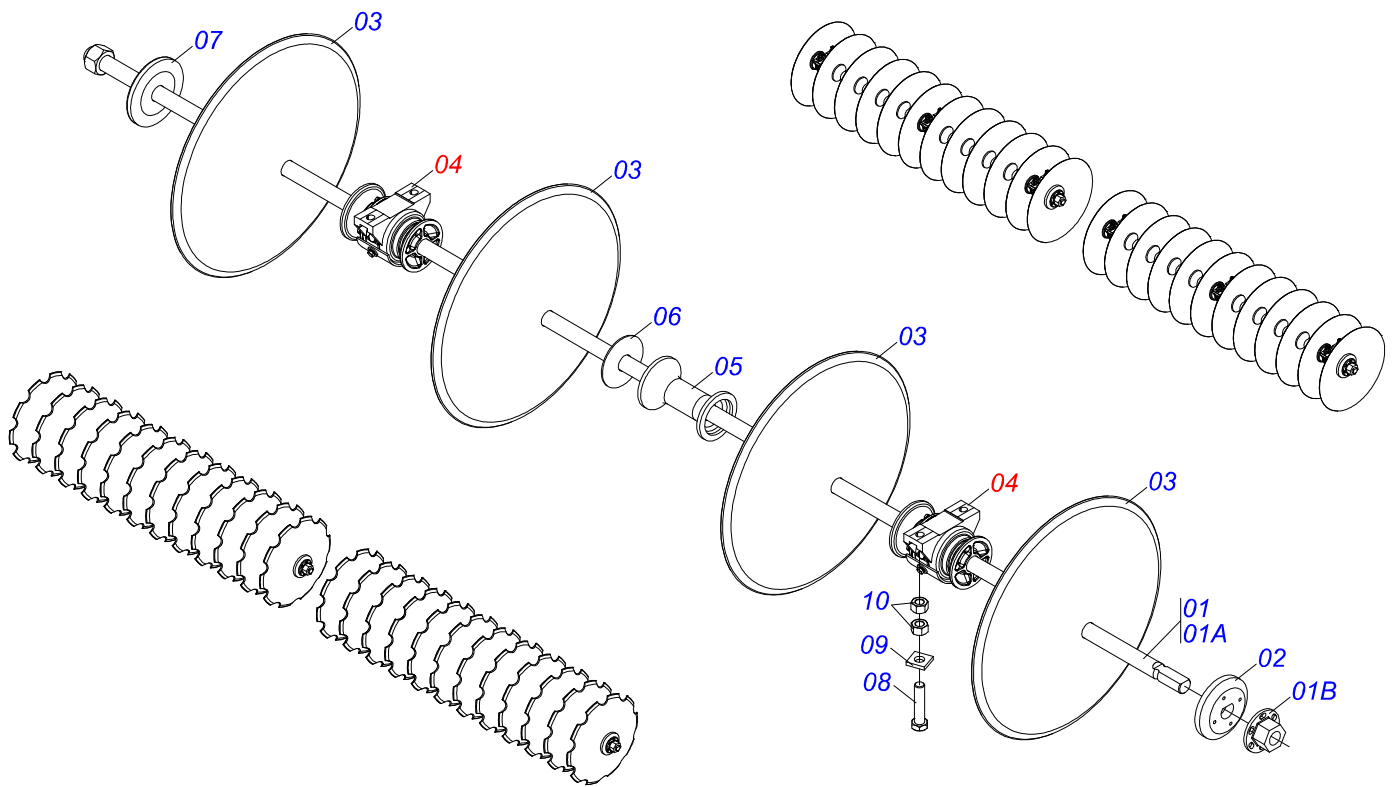

Item	Código	Descrição	Ver Pág.	QT
01	0511050329	EIXO DISCO 1.1/2UNC X 2365 C/ PORCA		04
01A	0511060786	EIXO DISCOS SNC 20503B 3677227		04
01B	0502011593	PORCA EIXO SGLC 40600 3292117		04
02	0502011607	ENCOSTO EXTERNO SNC 20504 3672029		02
02.	0502011609	ENCOSTO EXTERNO GL 40700 3281052		02
03	0602030237	DR24X4,75 C84AF02FR1.9/16 10R TATU		48
04	0511040472	MANCAL AGR DM OL 196X1.1/2 1G78613	13	12
05	0502011594	SEPARADOR GNC 50502A 3322917		32
06	0521013879	CALCO GNC 57900 3323137		08
07	0502011608	ENCOSTO INTERNO GL 40600 3281043		02
07.	0502011606	ENCOSTO INTERNO SNC 20505 3672039		02
08	0503012246	PARAFUSO 5/8 UNF X 2.3/4 C S G.7 ZN		24
09	0521013775	ARRUELA GL 42300 QUADRA 3281539		24
10	0503010129	PORCA 5/8 NF ZN		36