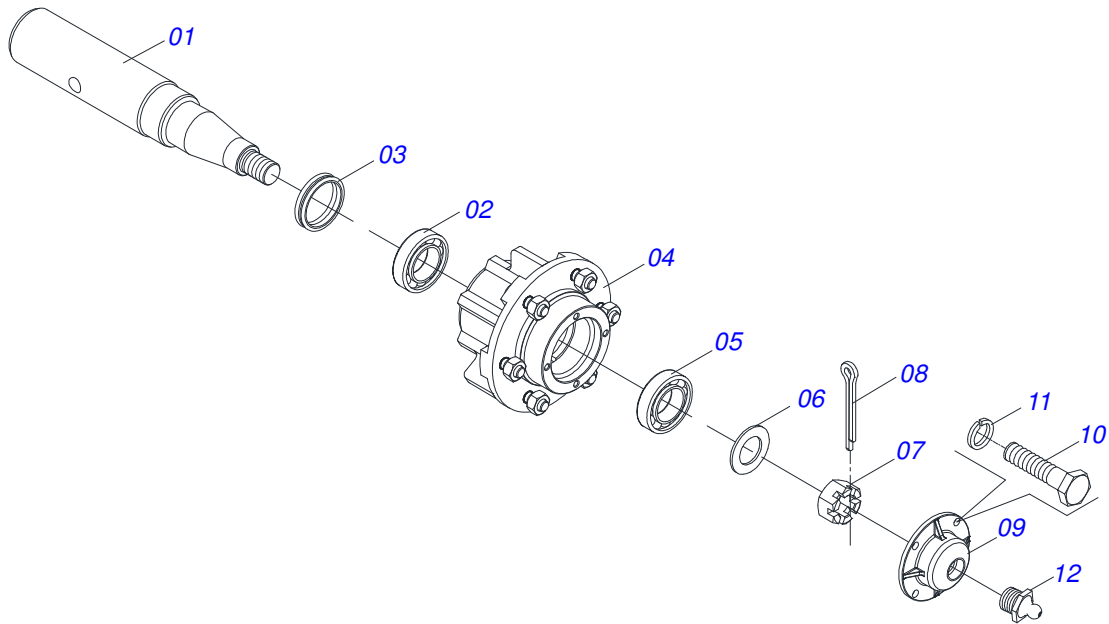

Item	Código	Descrição	Ver Pág.	QT
01	0531018161	EIXO CR 30.63,5-152/1 M 4181284		01
02	0503010006	ROLAMENTO 32210 IMP		01
03	0503012928	RETENTOR 5985-GB		01
04	0501110728	CAIXA RODADO COM PARAFUSO		01
05	0503010037	ROLAMENTO 30207		01
06	0501016545	ARRUELA LISA 26 X 50 X 6,30 ZN		01
07	0503030009	PORCA CASTELO 1 UNS 14FPP X 22 ZN		01
08	0503010018	CONTRAPINO 5/32 X 1.1/2		01
09	0502020591	TAMPA PROTETORA		01
10	0503010358	PARAFUSO 5/16 UNC X 7/8 C S G.5 ZN		04
11	0503011444	ARRUELA PRESSAO 5/16 SA		04
12	0503010002	GRAXEIRA 1800		01