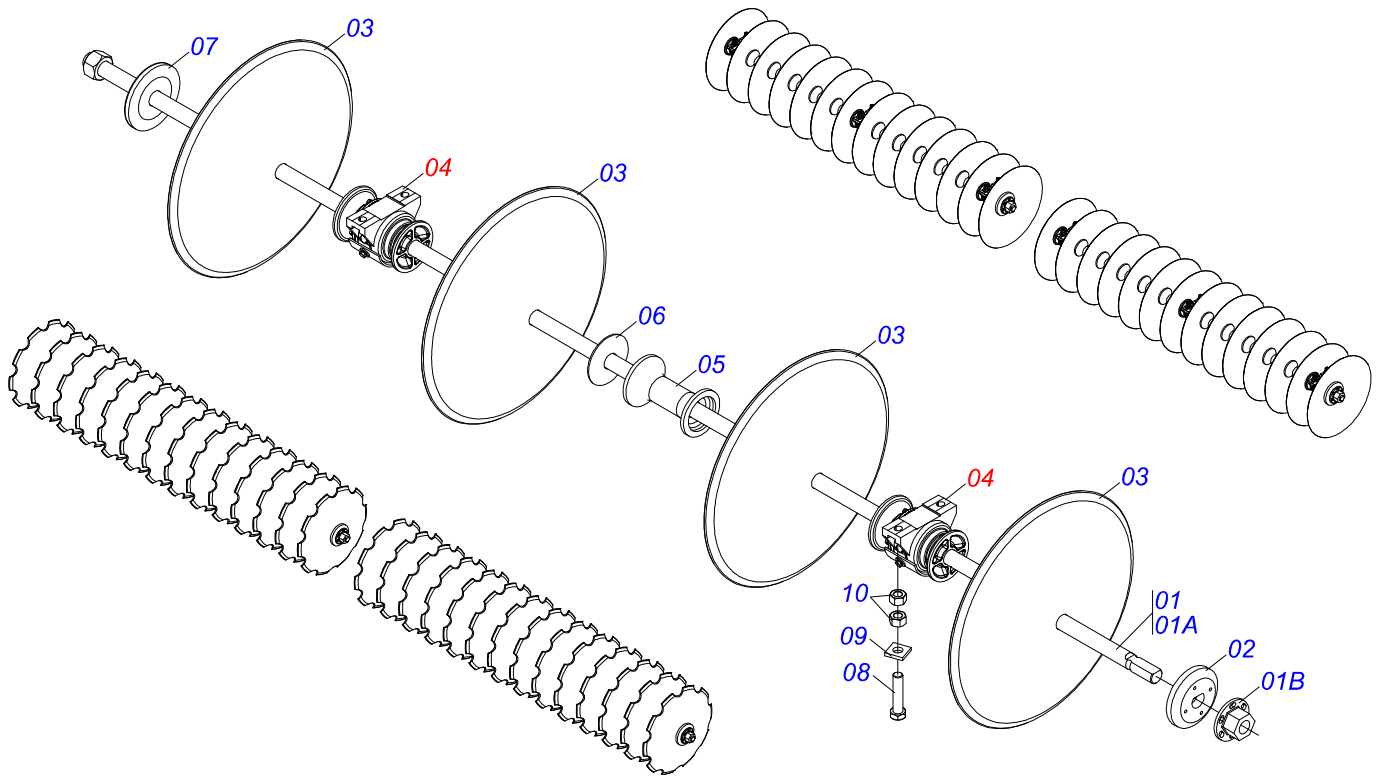

Item	Código	Descrição	Ver Pág.	QT
01	0511050305	EIXO DISCO 1.1/2UNC X 2765 C/ PORCA		04
01A	0511060807	EIXO DISCOS GNC 30503NB 1.1/2 X 2765 3325859		04
01B	0502011593	PORCA EIXO SGLC 40600 3292117		04
02	0502011607	ENCOSTO EXTERNO SNC 20504 3672029		02
02.	0502011609	ENCOSTO EXTERNO GL 40700 3281052		02
03	0602030237	DR24X4,75 C84AF02FR1.9/16 10R TATU		56
04	0511040472	MANCAL AGR DM OL 196X1.1/2 1G78613	13	12
05	0502011594	SEPARADOR GNC 50502A 3322917		40
06	0521013879	CALCO GNC 57900 3323137		04
07	0502011608	ENCOSTO INTERNO GL 40600 3281043		02
07.	0502011606	ENCOSTO INTERNO SNC 20505 3672039		02
08	0503012246	PARAFUSO 5/8 UNF X 2.3/4 C S G.7 ZN		24
09	0521013775	ARRUELA GL 42300 QUADRA 3281539		24
10	0503010129	PORCA 5/8 NF ZN		36