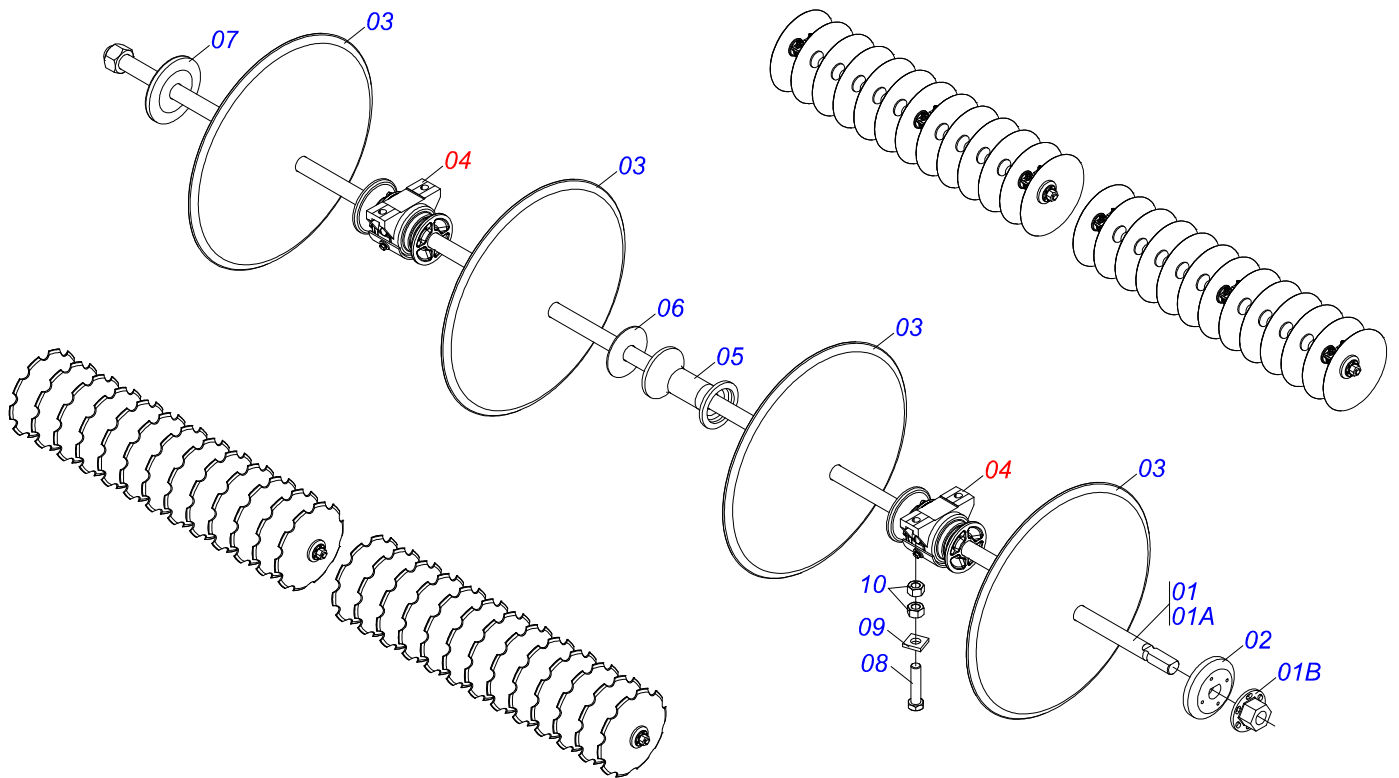

Item	Código	Descrição	Ver Pág.	QT
01	0511050474	EIXO DISCO 1.1/2UNC X 2550 C/ PORCA		04
01A	0511060803	EIXO DISCOS GDRA 484100 A 3913736		04
01B	0502011593	PORCA EIXO SGLC 40600 3292117		04
02	0502011607	ENCOSTO EXTERNO SNC 20504 3672029		02
02.	0502011609	ENCOSTO EXTERNO GL 40700 3281052		02
03	0601029406	DL22X4,5 C74AF02FR1.9/16 TATU		52
04	0511040472	MANCAL AGR DM OL 196X1.1/2 1G78613	13	12
05	0502011594	SEPARADOR GNC 50502A 3322917		36
06	0521013879	CALCO GNC 57900 3323137		04
07	0502011608	ENCOSTO INTERNO GL 40600 3281043		02
07.	0502011606	ENCOSTO INTERNO SNC 20505 3672039		02
08	0503012246	PARAFUSO 5/8 UNF X 2.3/4 C S G.7 ZN		24
09	0521013775	ARRUELA GL 42300 QUADRA 3281539		24
10	0503010129	PORCA 5/8 NF ZN		48