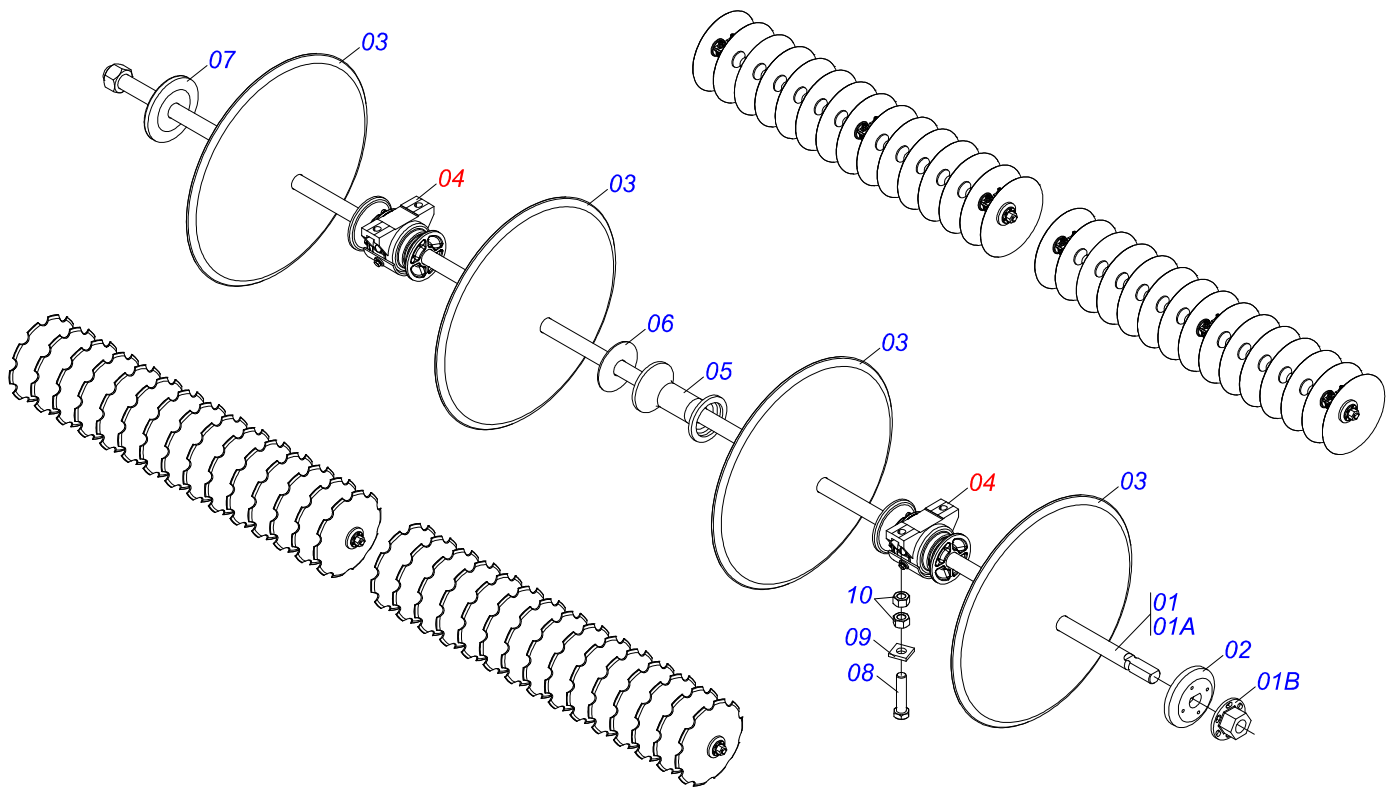

Item	Código	Descrição	Ver Pág.	QT
01	0511050187	EIXO DISCO 1.1/2UNC X 2965 C/PORCA		04
01A	0521061753	EIXO DISCOS GNCF 606500 1.1/2 X 2965 3335914		04
01B	0502011593	PORCA EIXO SGLC 40600 3292117		04
02	0502011607	ENCOSTO EXTERNO SNC 20504 3672029		02
02.	0502011609	ENCOSTO EXTERNO GL 40700 3281052		02
03	0602029409	DR22X4,5 C74AF02FR1.9/16 10R TATU		30
03.	0601029406	DL22X4,5 C74AF02FR1.9/16 TATU		30
04	0511040472	MANCAL AGR DM OL 196X1.1/2 1G78613	13	16
05	0502011594	SEPARADOR GNC 50502A 3322917		40
06	0521013879	CALCO GNC 57900 3323137		10
07	0502011608	ENCOSTO INTERNO GL 40600 3281043		02
07.	0502011606	ENCOSTO INTERNO SNC 20505 3672039		02
08	0503012246	PARAFUSO 5/8 UNF X 2.3/4 C S G.7 ZN		32
09	0521013775	ARRUELA GL 42300 QUADRA 3281539		24
10	0503010129	PORCA 5/8 NF ZN		48