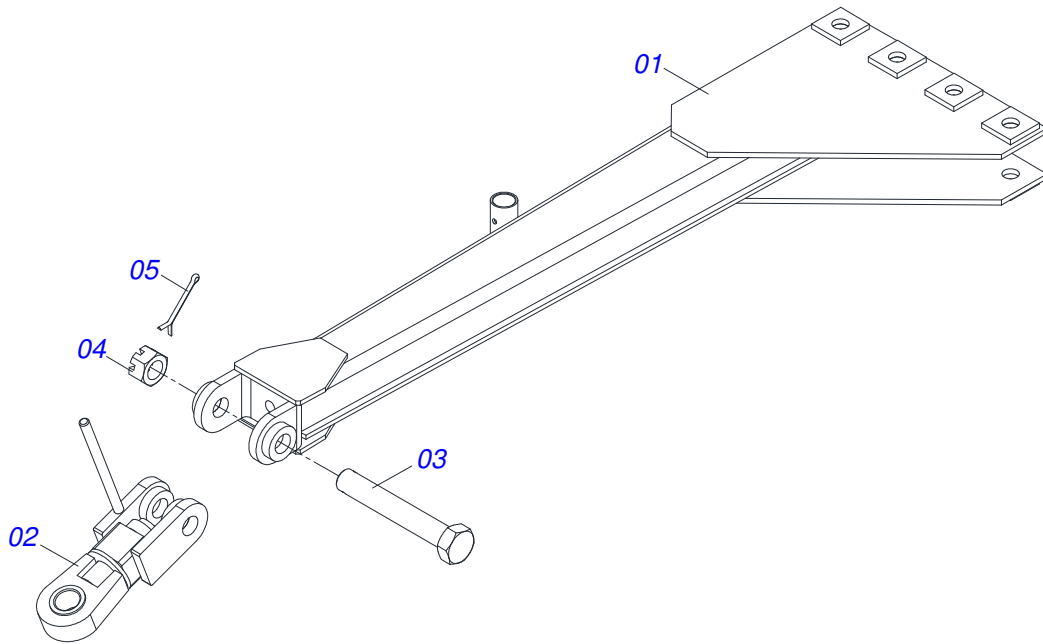

Item	Código	Descrição	Ver Pág.	QT
001	0511066587	TIRANTE GNCF 522900 3334163		01
002	0511063346	GANCHO ENGATE GNCF 482000EM 3332056		01
003	0521013837	PARAFUSO TIRANT.GVMF 30412N 3440855		01
004	0503013026	PORCA CASTELO 1.1/4 UNC 1K03893 ZN		01
005	0503010067	CONTRAPINO 3/16 X 2.1/2 SA		01