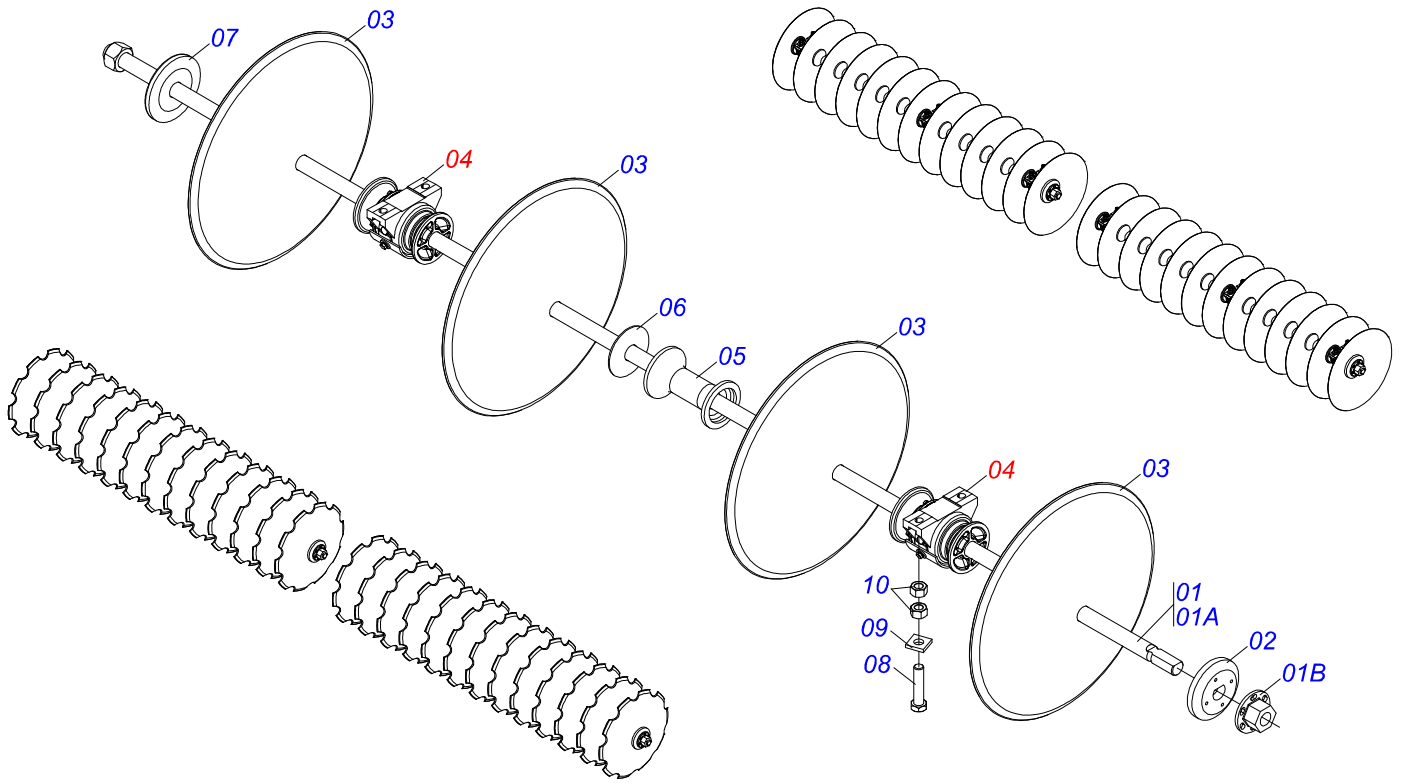

Artículo	Código	Descripción	Ver Pág.	QT
01	0531018161	EJE CUBO RUEDA		01
02	0503010006	RODAMIENTO 32210		01
03	0503012928	RETENES		01
04	0501110728	CAJA RODADO		01
05	0503010037	RODAMIENTO 30207		01
06	0501016545	ARANDELA PLANA		01
07	0503030009	TUERCA CASTILLO 1		01
08	0503010018	PASADOR ABIERTO 5/32 X 1.1/2		01
09	0502020591	TAPA PROTECCION		01
10	0503010358	TORNILLO 5/16 UNC X 7/8		04
11	0503011444	ARANDELA PRESION		04
12	0503010002	GRASERA 1800		01

Artículo	Código	Descripción	Ver Pág.	QT
01	0511058408	CILINDRO HIDRAULICO	7	01
02	0521010546	EJE UNION 31,75 X 145		02
03	0503010010	PASADOR ABIERTO 1/4 X 2.1/2		02
04	0501080824	MANGUERA		02
05	0501053834	ACOPLAMIENTO RAPIDO MACHO AGRICOLA CON TAPA - 1/2 NPT	8	02

Artículo	Código	Descripción	Ver Pág.	QT
001	0511062246	CAMISA		01
002	0511062247	EXTENSOR		01
003	0503010002	GRASERA 1800		01
004	0503030384	PLUG CON N-001		02
005	0581010837	EMBOLO		01
006	0503010817	TUERCA 1.1/4		01
007	0503015633	SELLADO SELEMASTER		01
008	0503018029	ANILLO O'RING 2-217		01
009	0581010302	SOPORTE DOS ANILLOS		01
010	0502012822	TAPA MOVIL 101,60		01
011	0503011061	ANILLO BACK-UP 8-342		02
012	0503010338	ANILLO O'RING 2-342 N 3006-9B		02
013	0503017936	ANILLO		01
014	0503017938	ANILLO GUIA		01
015	0503017937	ANILLO		01
016	0503010761	ANILLO RASCADOR D-1750		01

Artículo	Código	Descripción	Ver Pág.	QT
01	0503011627	MACHO ENGANCHE RAP AGR 1/2 NPT		01
02	0503011882	TAPA PLASTICA P/ ENG RAP		01

Artículo	Código	Descripción	Ver Pág.	QT
01	0511050329	EJE DISCO CON TUERCA		04
01A	0511060786	EJE DISCO		04
01B	0502011593	TUERCA EJE 7		04
02	0502011607	APOYO EXTENO		02
02.	0502011609	APOYO EXTENO		02
03	0602030237	DISCO REC 24 X 4,75		48
04	0511040472	CHUMACERA AGRICOLA	13	12
05	0502011594	SEPARADOR		32
06	0521013879	CALZO GNC 57900		08
07	0502011608	APOYO INTERNO		02
07.	0502011606	APOYO INTERNO		02
08	0503012246	TORNILLO UNF 5/8 X 2.3/4		24
09	0521013775	ARANDELA PLANA		24
10	0503010129	TUERCA 5/8		36