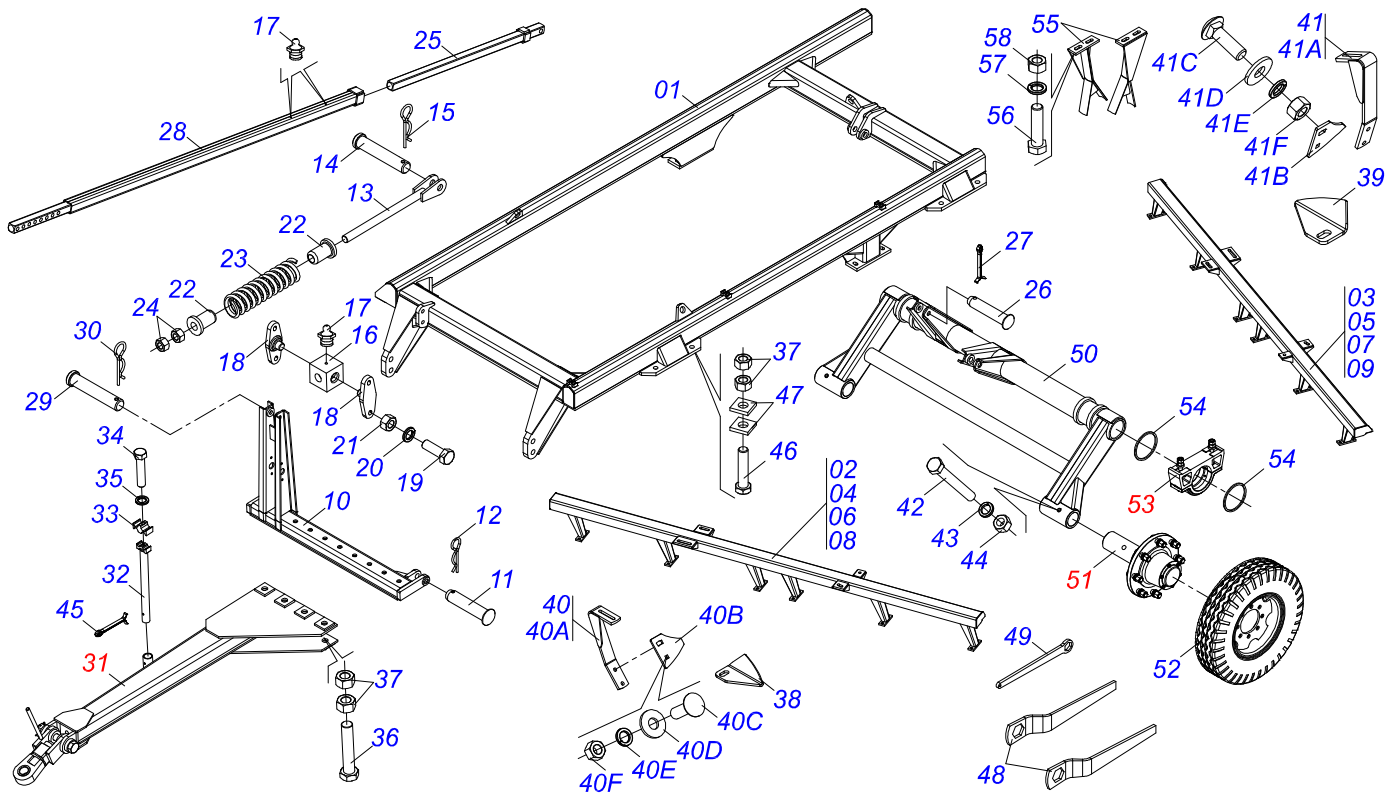

Artículo	Código	Descripción	Ver Pág.
01	0511066581	CUADRO GNCF 522500 3333678	01 01 01 01
02	0511060244	CHASIS DELANTERO	01 00 00 00
03	0511060245	CHASIS TRASERO	01 00 00 00
04	0521060629	CHASIS DELANTERO	00 01 00 00
05	0521060630	CHASIS TRASERO	00 01 00 00
06	0521060627	CHASIS DELANTERO	00 00 01 00
07	0521060628	CHASIS TRASERO	00 00 01 00
08	0521060626	CHASIS DELANTERO	00 00 00 01
09	0521060625	CHASIS TRASERO	00 00 00 01
10	0511066582	BARRA DE TRACION	01 01 01 01
11	0521010546	EJE UNION 31,75 X 145	02 02 02 02
12	0503031470	GRAPA TM 251 X 4,0	02 02 02 02
13	0511060258	HUSO GVMF	01 01 01 01
14	0521013838	PIN CON CABEZA ROD PN-004	01 01 01 01
15	0503031464	GRAPA TM 211 X 3,0	01 01 01 01
16	0502011616	CRUZ GVMF 60106A	01 01 01 01
17	0503010002	GRASERA 1800	03 03 03 03
18	0502011615	SOPORTE CRUZ GR GVMF 60107N	02 02 02 02
19	0503010920	TORNILLO 1/2 UNC X 1.1/2	04 04 04 04
20	0503010019	ARANDELA PRESION 1/2"	04 04 04 04
21	0503010060	TUERCA 1/2" UNC	04 04 04 04
22	0502011582	GUIA RESORTE GVMF 60127A	02 02 02 02
23	0503031497	RESORTE SNC	01 01 01 01
24	0503012182	TUERCA 1	02 02 02 02
25	0511060322	EXTENSOR	01 01 01 01
26	0521010580	EJE UNION	01 01 01 01
27	0503010038	PASADOR ABIERTO 3/16 X 2	01 01 01 01
28	0511066584	BARRA ESTABILIZADORA	01 01 01 01
29	0521014529	PASADOR C/CABEZA PN- 005	01 01 01 01
30	0503031470	GRAPA TM 251 X 4,0	01 01 01 01
31	0511050185	EJE CON GANCHO ENGANCHE COMPLETO	01 01 01 01