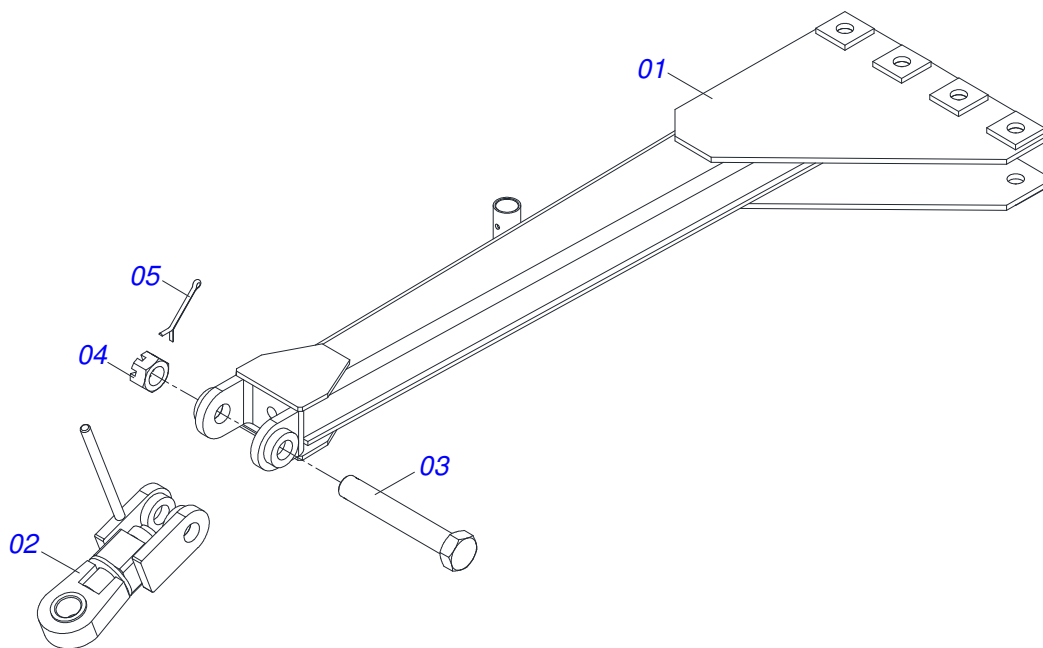

Artículo	Código	Descripción	Ver Pág.	QT
001	0511066587	BARRA TRACCION GNCF		01
002	0511063346	ENGANCHE GANCHO		01
003	0521013837	TORNILLO		01
004	0503013026	TUERCA CASTILLO 1.1/4" UNC		01
005	0503010067	PASADOR ABIERTO 3/16" X 2.1/2"		01