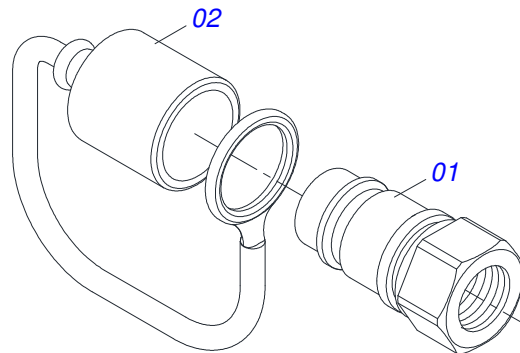

Artículo	Código	Descripción	Ver Pág.	QT
01	0503011627	MACHO ENGANCHE RAP AGR 1/2 NPT		01
02	0503011882	TAPA PLASTICA P/ ENG RAP		01