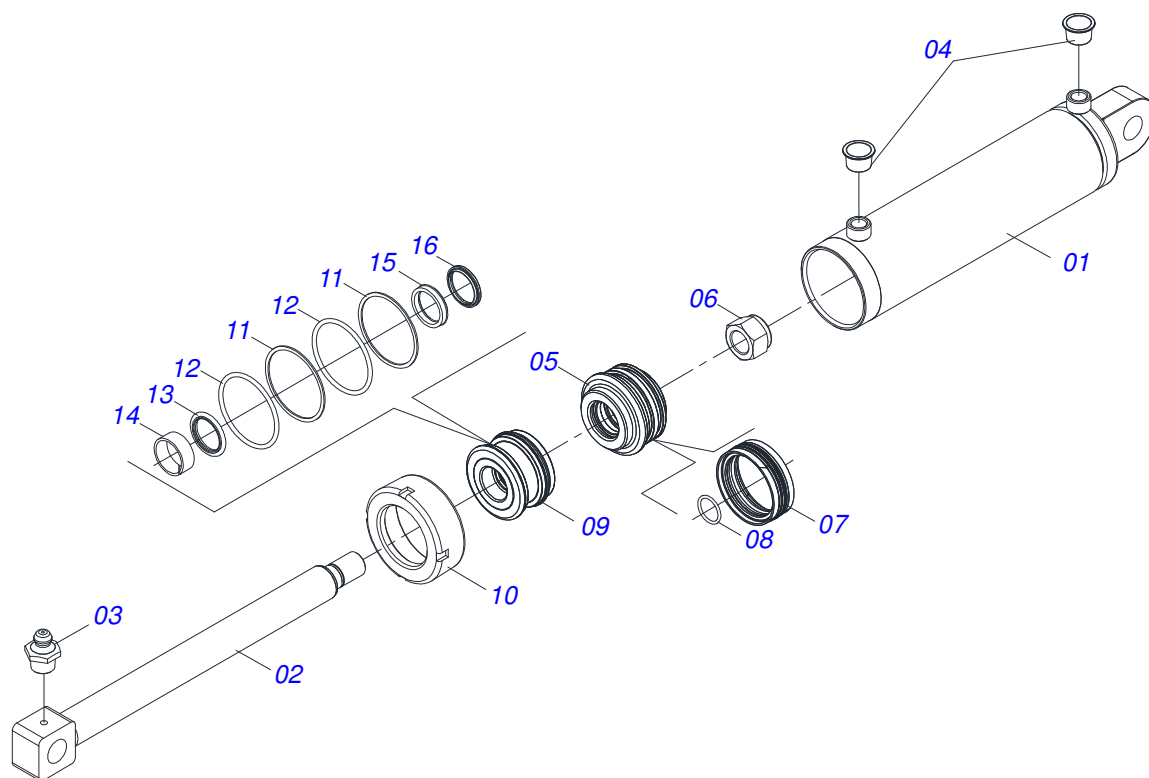

Artículo	Código	Descripción	Ver Pág.	QT
001	0511062246	CAMISA		01
002	0511062247	EXTENSOR		01
003	0503010002	GRASERA 1800		01
004	0503030384	PLUG CON N-001		02
005	0581010837	EMBOLO		01
006	0503010817	TUERCA 1.1/4		01
007	0503015633	SELLADO SELEMASTER		01
008	0503018029	ANILLO O'RING 2-217		01
009	0581010302	SOPORTE DOS ANILLOS		01
010	0502012822	TAPA MOVIL 101,60		01
011	0503011061	ANILLO BACK-UP 8-342		02
012	0503010338	ANILLO O'RING 2-342 N 3006-9B		02
013	0503017936	ANILLO		01
014	0503017938	ANILLO GUIA		01
015	0503017937	ANILLO		01
016	0503010761	ANILLO RASCADOR D-1750		01