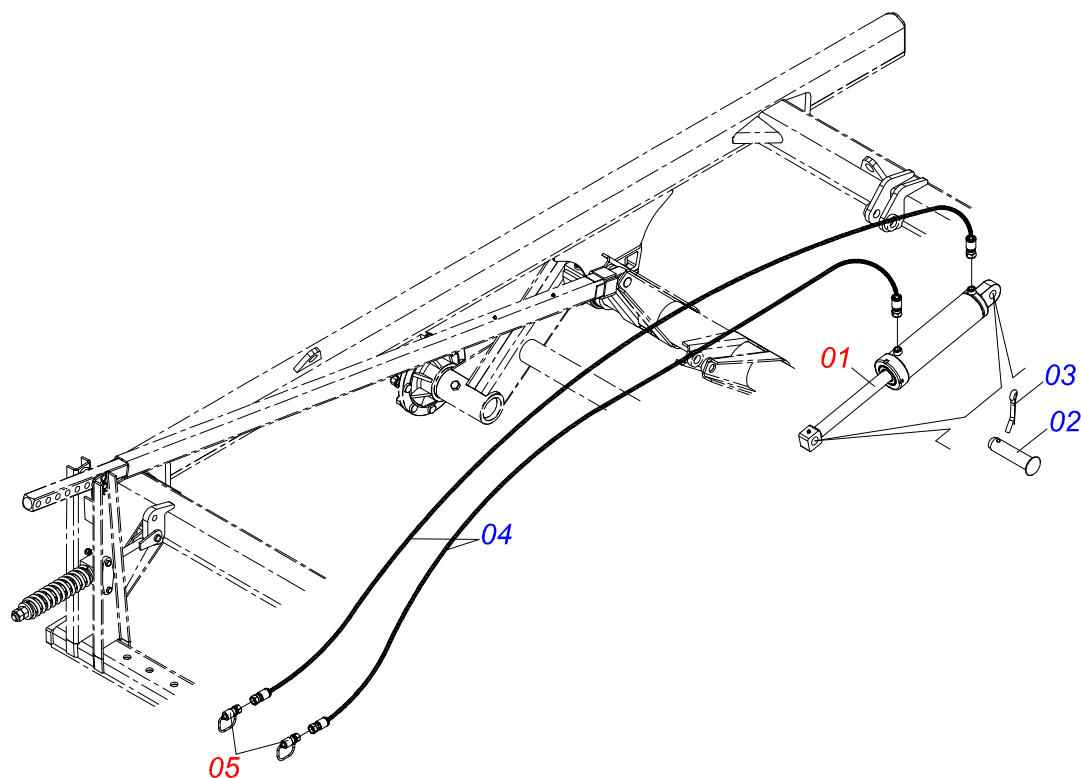

Artículo	Código	Descripción	Ver Pág.	QT
01	0511058408	CILINDRO HIDRAULICO	7	01
02	0521010546	EJE UNION 31,75 X 145		02
03	0503010010	PASADOR ABIERTO 1/4 X 2.1/2		02
04	0501080824	MANGUERA		02
05	0501053834	ACOPLAMIENTO RAPIDO MACHO AGRICOLA CON TAPA - 1/2 NPT	8	02