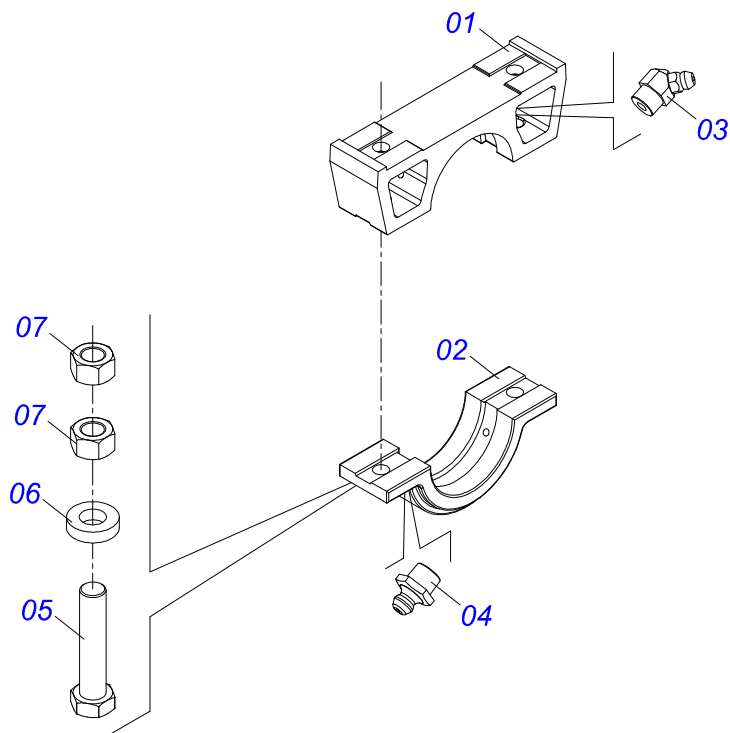

Artículo	Código	Descripción	Ver Pág.	QT
01	0502011494	SEMI CHUMACERA SUPERIOR		01
02	0502011493	SEMI CHUMACERA INFERIOR		01
03	0503010003	GRASERA 1845 3/8		02
04	0503010002	GRASERA 1800		02
05	0501010164	TORNILLO 3/4 UNC X 7		02
06	0521013710	ARANDELA SEMIMAN		02
07	0503012183	TUERCA UNC 3/4"ZIN 1K03097		04