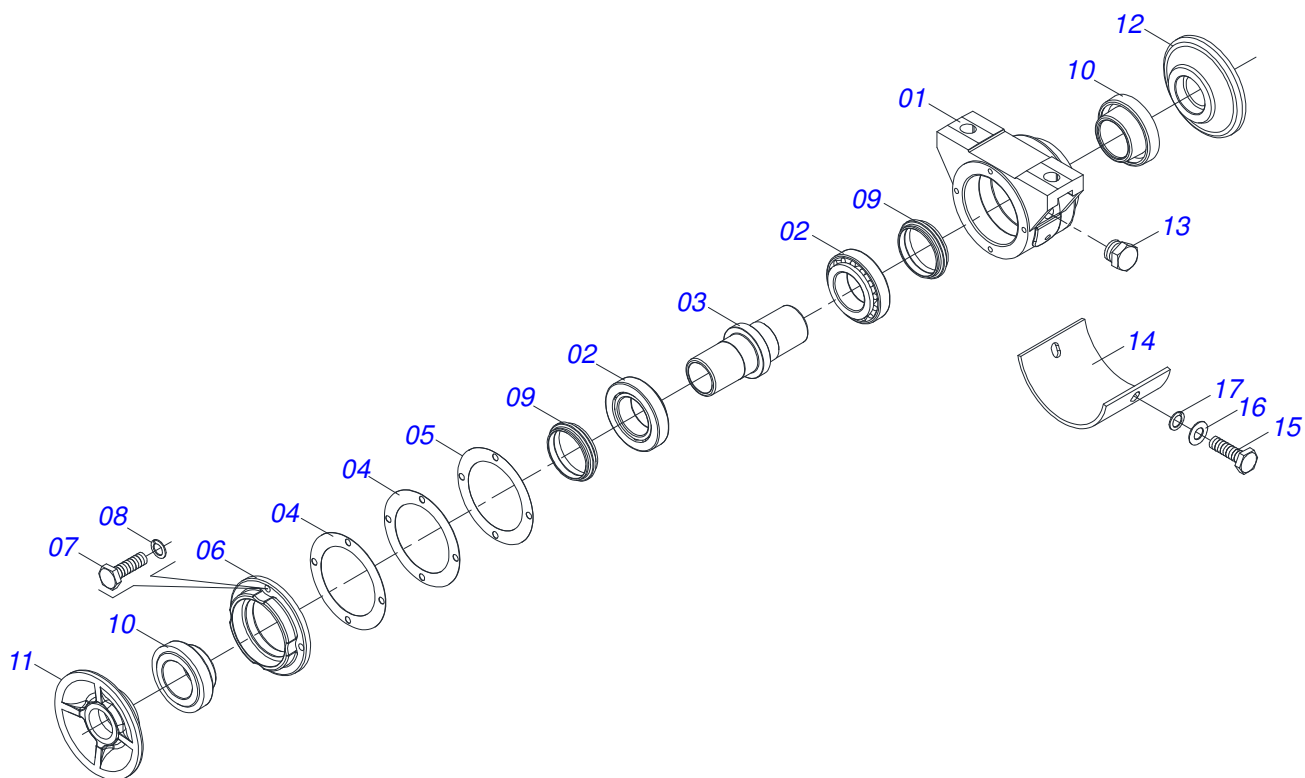

Artículo	Código	Descripción	Ver Pág.	QT
01	0502012014	CUERPO CHUMACERA	01	
02	0503010006	RODAMIENTO 32210	02	
03	0502040514	EJE 157,50 / 157,35	01	
04	0503031730	JUNTA VEDAMIENTO 126 X 90,50 X 0,30	02	
05	0503031729	JUNTA VEDAMIENTO 126 X 90,50 X 0,10	01	
06	0502012015	TAPA CHUMACERA	01	
07	0503010371	TORNILLO 5/16 UNC X 1	04	
08	0503011444	ARANDELA PRESION	04	
09	0503030026	RETENES LP JB-253	02	
10	0502010541	ALOJAMIENTO DEL RETENES C/ BUCHA	02	
11	0502010604	APOYO EXT DISCO	01	
12	0502010605	APOYO INT DISCO	01	
13	0503010856	TAPON R3/8" BSPT	01	
14	0521013857	PROTECCIÓN PLACA	01	
15	0503011334	TORNILLO 3/8 UNC X 3/4 CS G.5 ZN	02	
16	0501010984	ARANDELA PLANA	02	
17	0503010025	ARANDELA PRESION 3/8	02