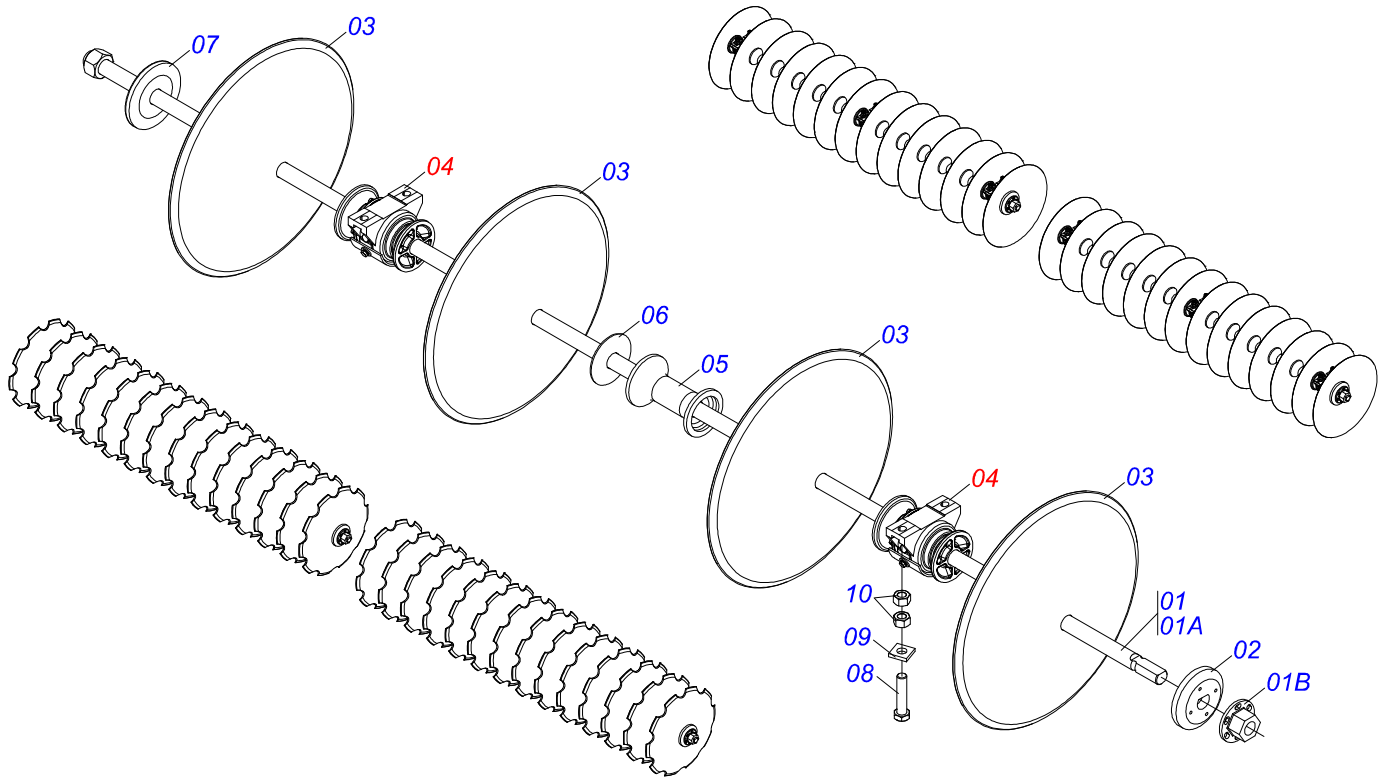

Artículo	Código	Descripción	Ver Pág.	QT
01	0511050305	EJE DISCO CON TUERCA		04
01A	0511060807	EJE DISCO		04
01B	0502011593	TUERCA EJE 7		04
02	0502011607	APOYO EXTENO		02
02.	0502011609	APOYO EXTENO		02
03	0602030237	DISCO REC 24 X 4,75		56
04	0511040472	CHUMACERA AGRICOLA	13	12
05	0502011594	SEPARADOR		40
06	0521013879	CALZO GNC 57900		04
07	0502011608	APOYO INTERNO		02
07.	0502011606	APOYO INTERNO		02
08	0503012246	TORNILLO UNF 5/8 X 2.3/4		24
09	0521013775	ARANDELA PLANA		24
10	0503010129	TUERCA 5/8		36