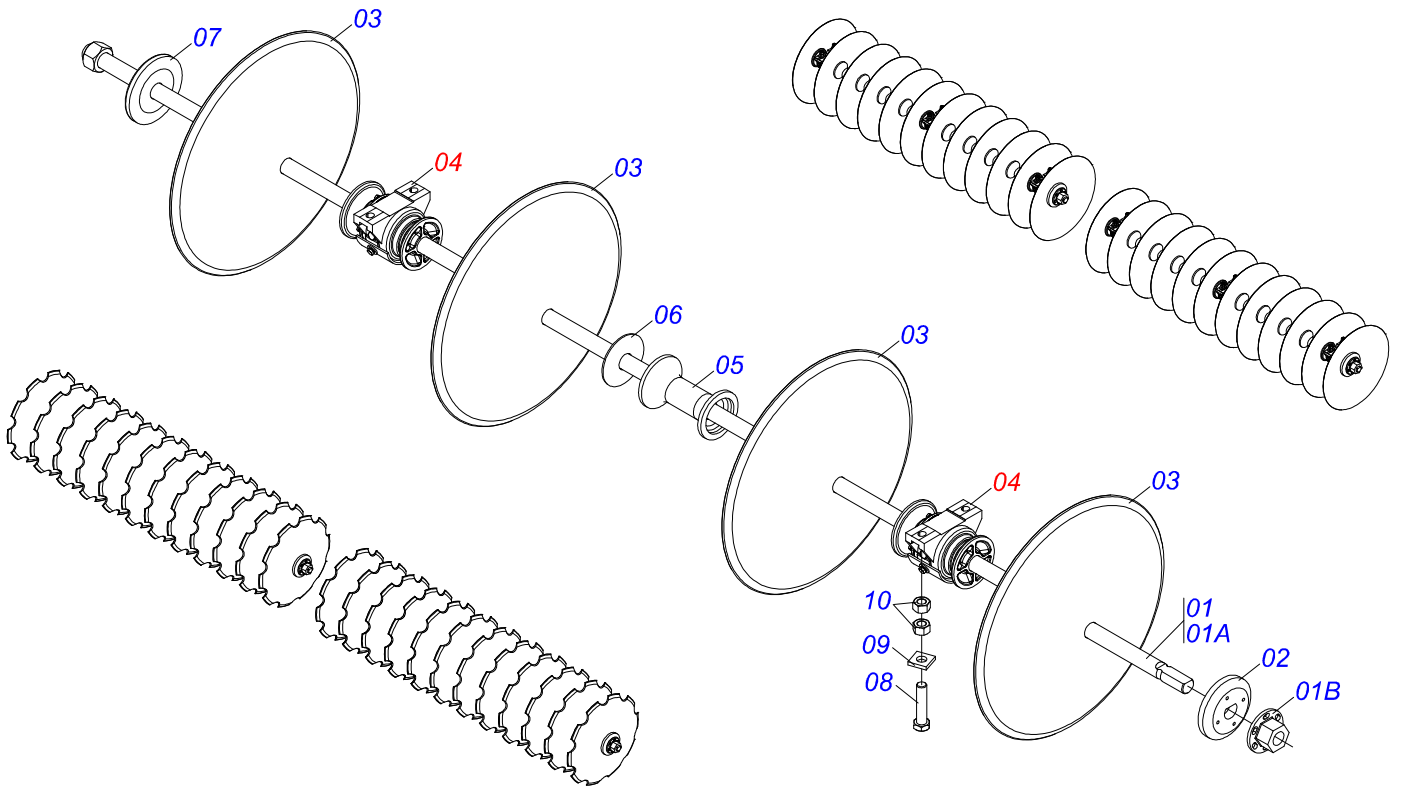

Artículo	Código	Descripción	Ver Pág.	QT
01	0502011494	SEMI CHUMACERA SUPERIOR		01
02	0502011493	SEMI CHUMACERA INFERIOR		01
03	0503010003	GRASERA 1845 3/8		02
04	0503010002	GRASERA 1800		02
05	0501010164	TORNILLO 3/4 UNC X 7		02
06	0521013710	ARANDELA SEMIMAN		02
07	0503012183	TUERCA UNC 3/4"ZIN 1K03097		04

Artículo	Código	Descripción	Ver Pág.	QT
01	0511058408	CILINDRO HIDRAULICO	7	01
02	0521010546	EJE UNION 31,75 X 145		02
03	0503010010	PASADOR ABIERTO 1/4 X 2.1/2		02
04	0501080824	MANGUERA		02
05	0501053834	ACOPLAMIENTO RAPIDO MACHO AGRICOLA CON TAPA - 1/2 NPT	8	02

Artículo	Código	Descripción	Ver Pág.	QT
001	0511062246	CAMISA		01
002	0511062247	EXTENSOR		01
003	0503010002	GRASERA 1800		01
004	0503030384	PLUG CON N-001		02
005	0581010837	EMBOLO		01
006	0503010817	TUERCA 1.1/4		01
007	0503015633	SELLADO SELEMASTER		01
008	0503018029	ANILLO O'RING 2-217		01
009	0581010302	SOPORTE DOS ANILLOS		01
010	0502012822	TAPA MOVIL 101,60		01
011	0503011061	ANILLO BACK-UP 8-342		02
012	0503010338	ANILLO O'RING 2-342 N 3006-9B		02
013	0503017936	ANILLO		01
014	0503017938	ANILLO GUIA		01
015	0503017937	ANILLO		01
016	0503010761	ANILLO RASCADOR D-1750		01

Artículo	Código	Descripción	Ver Pág.	QT
01	0503011627	MACHO ENGANCHE RAP AGR 1/2 NPT		01
02	0503011882	TAPA PLASTICA P/ ENG RAP		01

Artículo	Código	Descripción	Ver Pág.	QT
01	0511050329	EJE DISCO CON TUERCA		04
01A	0511060786	EJE DISCO		04
01B	0502011593	TUERCA EJE 7		04
02	0502011607	APOYO EXTENO		02
02.	0502011609	APOYO EXTENO		02
03	0602030237	DISCO REC 24 X 4,75		48
04	0511040472	CHUMACERA AGRICOLA	13	12
05	0502011594	SEPARADOR		32
06	0521013879	CALZO GNC 57900		08
07	0502011608	APOYO INTERNO		02
07.	0502011606	APOYO INTERNO		02
08	0503012246	TORNILLO UNF 5/8 X 2.3/4		24
09	0521013775	ARANDELA PLANA		24
10	0503010129	TUERCA 5/8		36