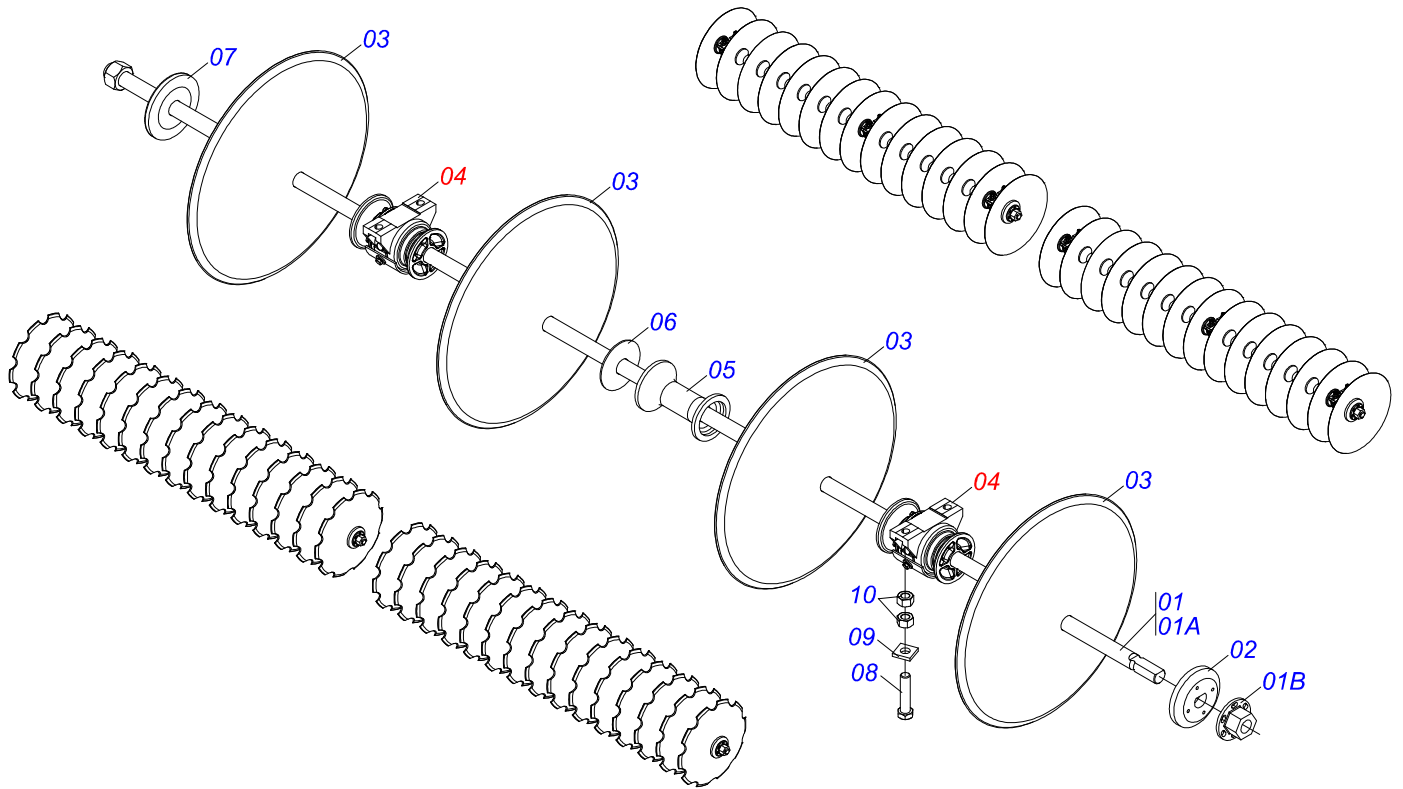

Artículo	Código	Descripción	Ver Pág.	QT
01	0511050187	EJE DISCO CON TUERCA		04
01A	0521061753	EJE DISCO		04
01B	0502011593	TUERCA EJE 7		04
02	0502011607	APOYO EXTENO		02
02.	0502011609	APOYO EXTENO		02
03	0602029409	DISCO DENTADOS 22" X 4,5		30
03.	0601029406	DISCO LISO 22" X 4,5		30
04	0511040472	CHUMACERA AGRICOLA	13	16
05	0502011594	SEPARADOR		40
06	0521013879	CALZO GNC 57900		10
07	0502011608	APOYO INTERNO		02
07.	0502011606	APOYO INTERNO		02
08	0503012246	TORNILLO UNF 5/8 X 2.3/4		32
09	0521013775	ARANDELA PLANA		24
10	0503010129	TUERCA 5/8		48