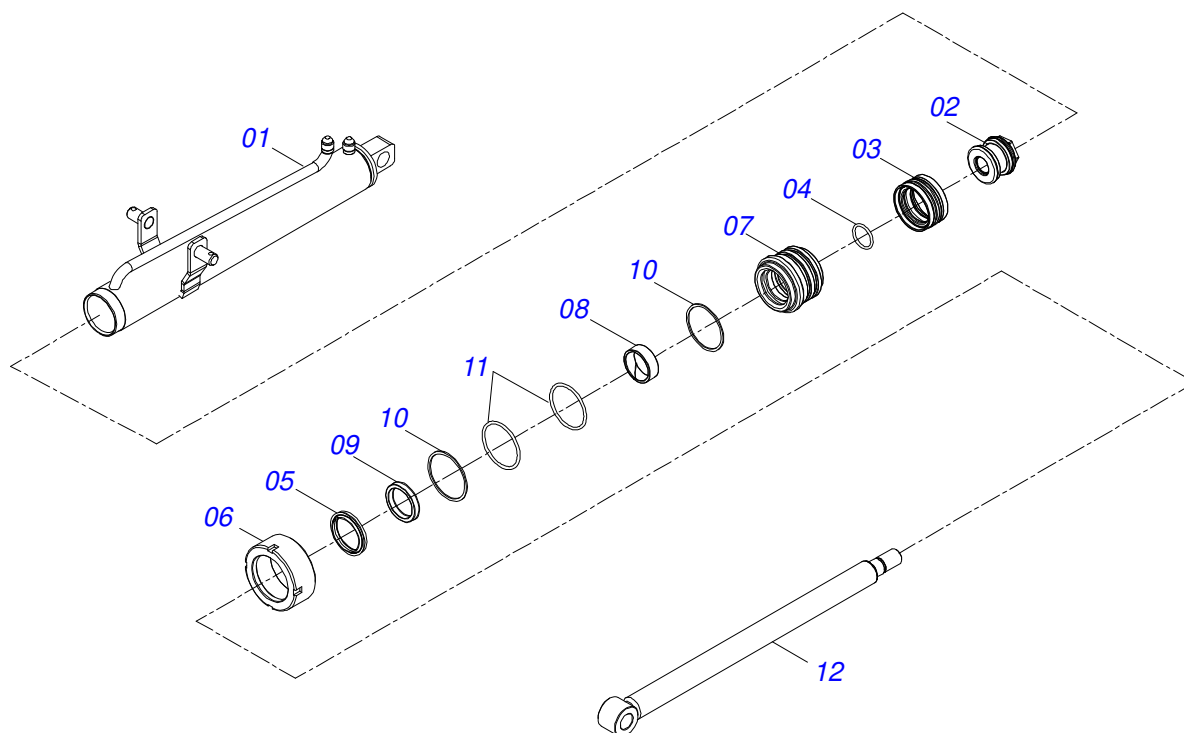

Artículo	Código	Descripción	Ver Pág.	QT
001	0521066832	CONJUNTO CAMISA		01
002	0502012837	EMBOLO		01
003	0503018005	ANILLO		01
004	0503011109	ANILLO O'RING 2-119 N 3006-9B		01
005	0503010163	ANILLO RASPADOR D-1500		01
006	0502010471	TAPA MOVIL 63,50		01
007	0581010668	SOPORTE ANILLOS		01
008	0503018004	ANILLO		01
009	0503018003	ANILLO		01
010	0503018163	ANILLO BACK-UP		02
011	0503018162	ANILLO O'RING		02
012	0521066820	VASTAGO		01