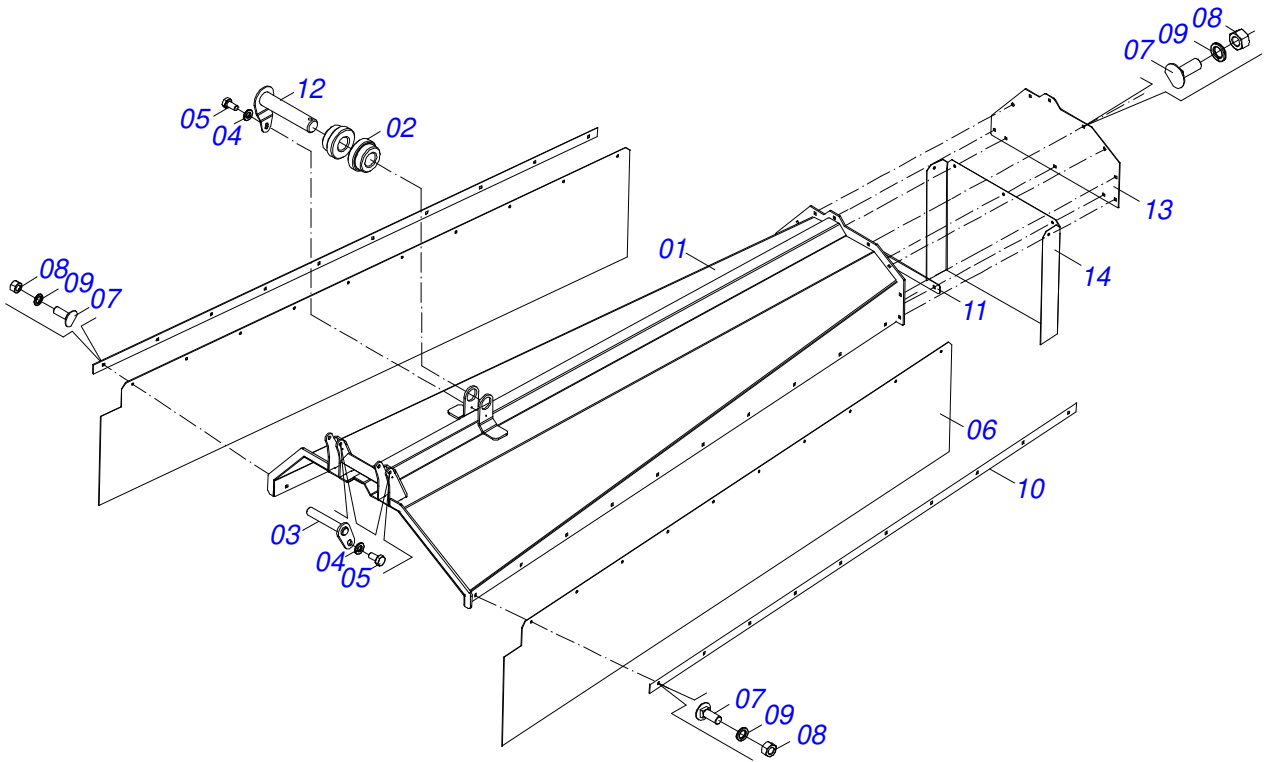

Artículo	Código	Descripción	Ver Pág.	QT
001	0521066825	ABAFADOR MOVIL DERECHO		01
002	0581011320	BUJE		02
003	0521066824	PINO		02
004	0503010143	ARANDELA PRESION		03
005	0503011812	TORNILLO M6 X 1 X 12 CS 8.8 ZN		03
006	0581011313	GOMA		02
007	0501011643	TORNILLO 3/8" UNC X 1"		31
008	0503010026	TUERCA 3/8		31
009	0503010025	ARANDELA PRESION 3/8		31
010	0581011324	TRABA		02
011	0581011325	TRABA		01
012	0521066823	PINO		01
013	0581011326	CUERPO FRONTAL		01
014	0581011323	GOMA		01