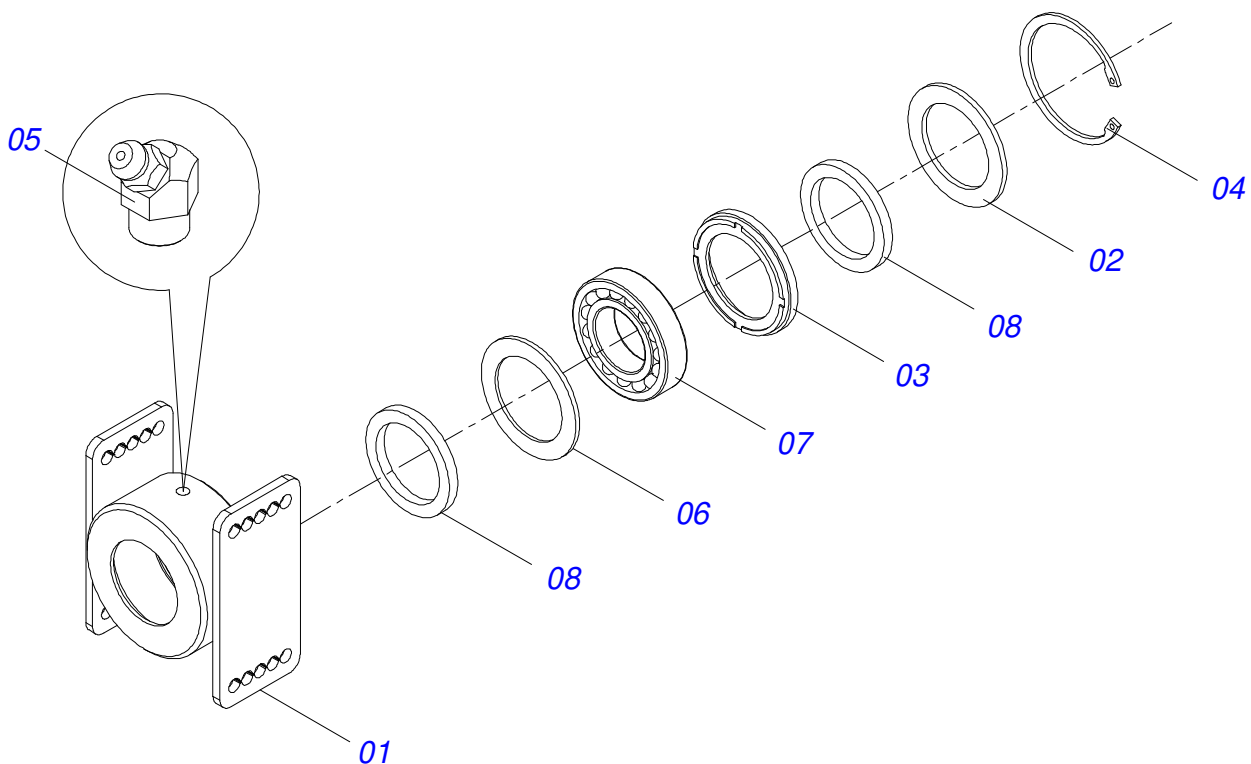

Artículo	Código	Descripción	Ver Pág.	QT
001	0511067725	FIJADOR CHUMACERA		01
002	0541016558	ARANDELA PLANA		01
003	0541016556	GUIA FIELTRO CAJA RODAMIENTO		01
004	0503013200	ANILLO TENSOR 502085 (PARA EJE)		01
005	0503010003	GRASERA 1845 3/8		01
006	0541016557	ARANDELA FIELTRO APOYO		01
007	0503013511	RODAMIENTO AUT COMPL		01
008	0503032420	ARANDELA FIELTRO		02