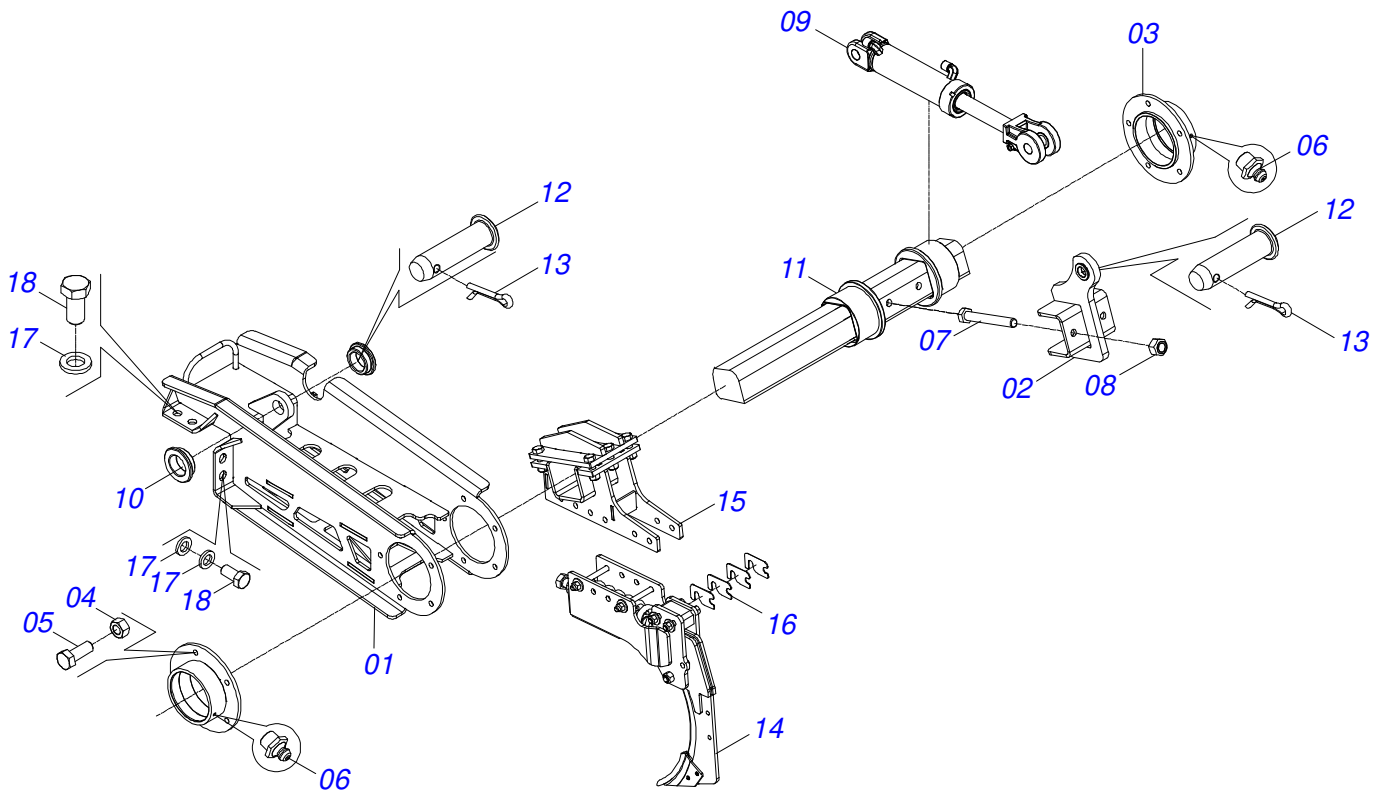

Artículo	Código	Descripción	Ver Pág.	QT
001	0521066817	ESCARIFICADOR SOPORTE		01
002	0521066836	ARTICULACION CILINDER		01
003	0521066835	BRIDA COMPLETO		02
004	0503011336	TUERCA 1/2" UNC S		10
005	0503010395	TORNILLO 1/2" UNC X 1.1/4"		10
006	0503010002	GRASERA 1800		02
007	0503010480	TORNILLO 5/8" UNC X 4.3/4"		02
008	0503012412	TUERCA DE CIERRE 5/8 UNC S		02
009	0511058874	CILINDRO HIDRAULICO		01
010	0581011360	BUJE		02
011	0521066819	ARTICULACION		01
012	0521010575	EJE UNION 25 X 85		02
013	0503010523	PASADOR ABIERTO 1/4" X 2"		02
014	0511058879	SISTEMA ASTA CON DESARME		01
015	0511058882	SOPORTE ESCARIFICADOR		01
016	0581012024	PLACA ESPACIAMIENTO		04
017	0511015255	ARANDELA PLANA		12
018	0501011544	TORNILLO 3/4 UNC X 1.1/2		08