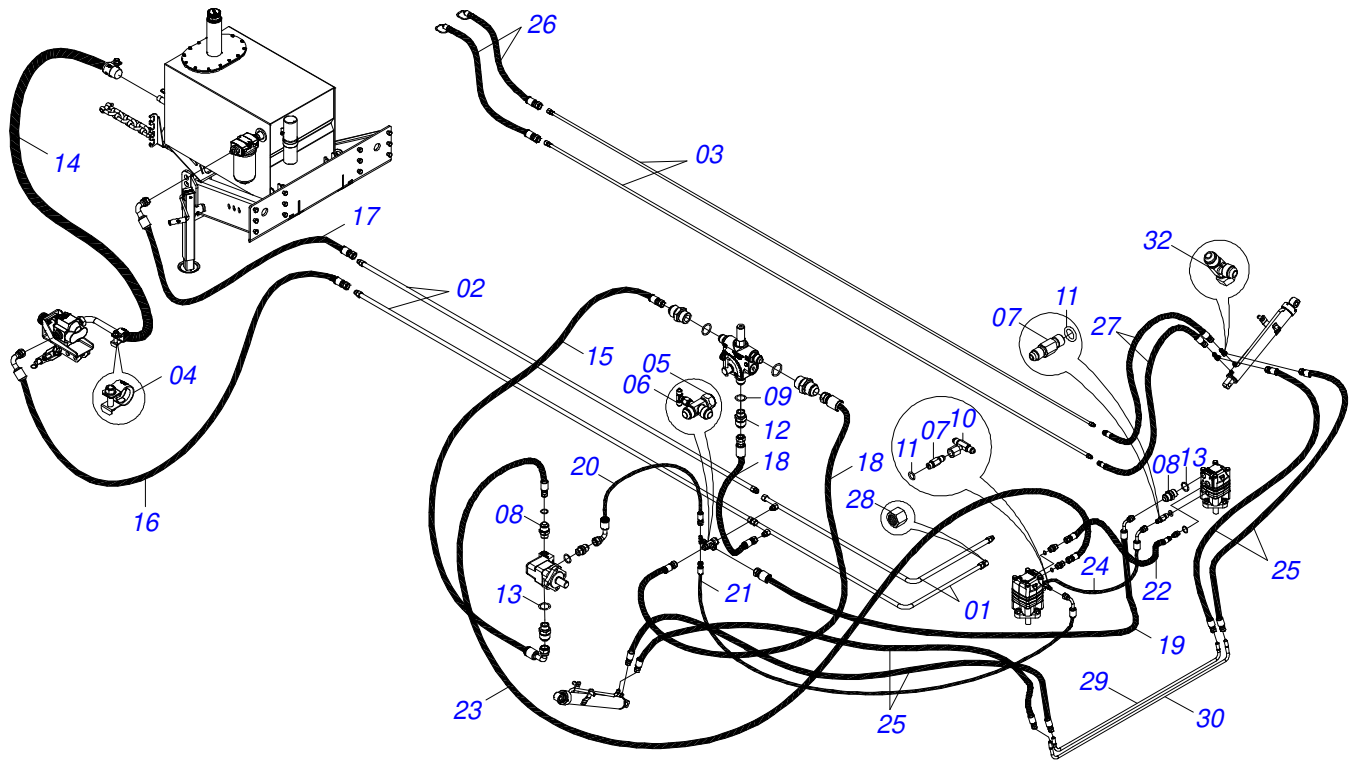

Artículo	Código	Descripción	Ver Pág.	QT
01	0521065439	TUBO HIDRÁULICO		02
02	0521065453	TUBO HIDRÁULICO		02
03	0521063907	TUBO HIDRÁULICO		02
04	0503014284	ABRAZADERA		02
05	0503014834	ADAPTADOR		01
06	0503034010	CONEXION T MACHO		01
07	0551016884	NIPLE		03
08	0551011253	NIPLE R1.1/16 JICX7/8 SAE S1.1/8X50		06
09	0503011109	ANILLO O'RING 2-119 N 3006-9B		03
10	0511069890	ADAPTATEUR T ECROU		01
11	0503015338	ANILLO O'RING		03
12	0501010589	NIPLE R. 1.1/16UN SEXT 1.1/4 X 52		03
13	0503010045	ANILLO O'RING		06
14	0501013424	MANGUERA 1.1/4 X 1200 AB-AB		01
15	0501080169	MANGUERA		01
16	0501081321	MANGUERA 3/4 X 2600 TR-TC		01
17	0501081200	MANGUERA 3/4 X 700 TR-TC		01
18	0501080012	MANGUERA		02
19	0501080064	MANGUERA 3/4" X 2000 TR-TC		01
20	0501081289	MANGUERA 1/4 X 400 TR-TC		01
21	0501081462	MANGUERA 1/4 X 1700 TR-TC		01
22	0501080186	MANGUERA 3/4 X 650 TR-TR 1G138636		01
23	0501080334	MANGUERA 3/4 X 2400 TR-TR		01
24	0501081157	MANGUERA 1/4 X 600 TR-TC		01
25	0501080127	MANGUERA		02
26	0501080510	MANGUERA 3/8 X 3500 TR-TM		02
27	0501080709	MANGUERA 3/8" X 550 TR-TR		02
29	0551010235	CAPA		02
30	0521065438	TUBO HIDRÁULICO		01
31	0521065437	TUBO HIDRÁULICO		01
32	0503011968	ADAPTADOR T CON TUERCA		02