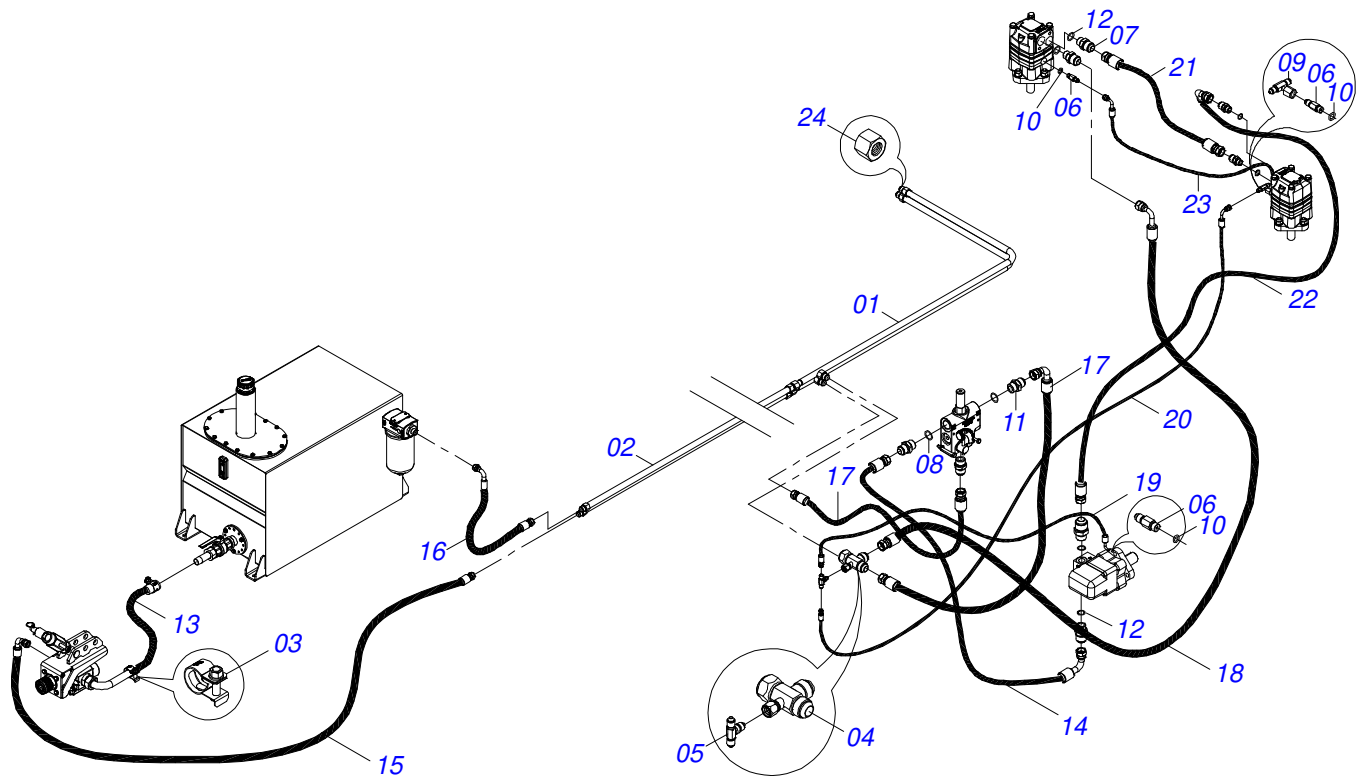

Artículo	Código	Descripción	Ver Pág.	QT
001	0521066816	CONJUNTO CABEZAL		01
002	0503010232	TORNILLO 5/8 UNC X 1.3/4		12
003	0503010027	ARANDELA PRESION		12
004	0503010013	TUERCA 5/8		12
005	0521010549	EJE UNION		01
006	0503030168	PASADOR (GRAPA DE SUJECION)		01
007	0503014321	CABLE DE ACERO GRILLO		02
008	0503014120	CADENA		01
009	0503060100	COMPARTIMIENTO DEL MANUAL		01
010	0503010371	TORNILLO 5/16 UNC X 1		01
011	0503010179	ARANDELA PRESION		01
012	0503010337	TUERCA 5/16		01
013	0511058863	DEPÓSITO HIDRÁULICO 250L	7	01
014	0503010060	TUERCA 1/2" UNC		04
015	0503010019	ARANDELA PRESION 1/2"		04
016	0511017302	ARANDELA PLANA 13.5 X 32.5 X 3.00		08
017	0503010920	TORNILLO 1/2 UNC X 1.1/2		04
018	0503062157	APOYO		01

Artículo	Código	Descripción	Ver Pág.	QT
01	0521065439	TUBO HIDRÁULICO	02	
02	0521065453	TUBO HIDRÁULICO	02	
03	0503014284	ABRAZADERA	02	
04	0503014834	ADAPTADOR	01	
05	0503034010	CONEXION T MACHO	01	
06	0551016884	NIPLE	03	
07	0551011253	NIPLE R1.1/16 JICX7/8 SAE S1.1/8X50	06	
08	0503011109	ANILLO O'RING 2-119 N 3006-9B	03	
09	0511069890	ADAPTATEUR T ECROU	01	
10	0503015338	ANILLO O'RING	03	
11	0501010589	NIPLE R. 1.1/16UN SEXT 1.1/4 X 52	03	
12	0503010045	ANILLO O'RING	06	
13	0501013424	MANGUERA 1.1/4 X 1200 AB-AB	01	
14	0501080169	MANGUERA	01	
15	0501081321	MANGUERA 3/4 X 2600 TR-TC	01	
16	0501081200	MANGUERA 3/4 X 700 TR-TC	01	
17	0501080012	MANGUERA	02	
18	0501080064	MANGUERA 3/4" X 2000 TR-TC	01	
19	0501081289	MANGUERA 1/4 X 400 TR-TC	01	
20	0501081462	MANGUERA 1/4 X 1700 TR-TC	01	
21	0501080186	MANGUERA 3/4 X 650 TR-TR 1G138636	01	
22	0501080334	MANGUERA 3/4 X 2400 TR-TR	01	
23	0501081157	MANGUERA 1/4 X 600 TR-TC	01	
24	0551010235	CAPA	02	