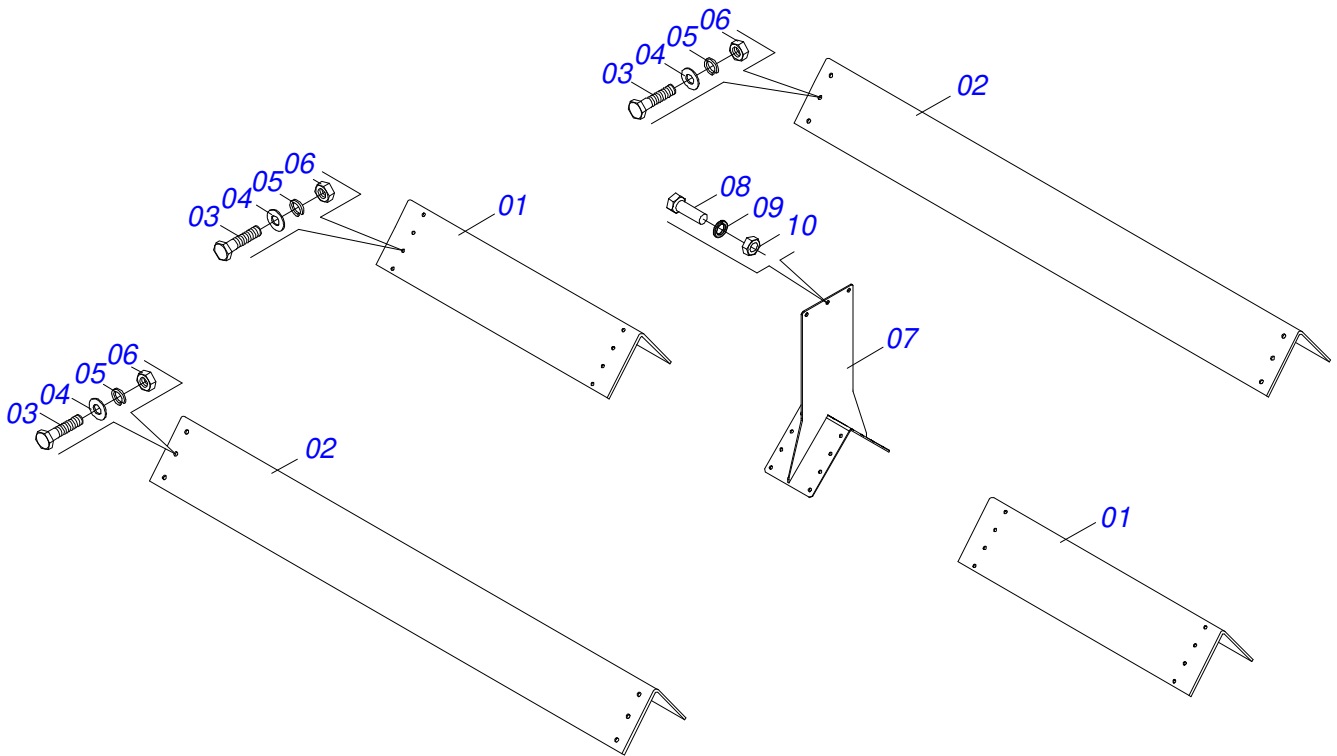

Artículo	Código	Descripción	Ver Pág.	QT
001	0561013486	KIT DEFLECTOR		02
002	0521060837	KIT DEFLECTOR		02
003	0503014007	TORNILLO 1/2 UNC X 1.1/4		56
004	0511017302	ARANDELA PLANA 13.5 X 32.5 X 3.00		56
005	0503010019	ARANDELA PRESION 1/2"		56
006	0503010060	TUERCA 1/2" UNC		56
007	0521060839	SOPORTE		01
008	0503011267	TORNILLO 5/8 UNC X 1.1/2 C S G.5 ZN		03
009	0503010027	ARANDELA PRESION		03
010	0503010013	TUERCA 5/8		03