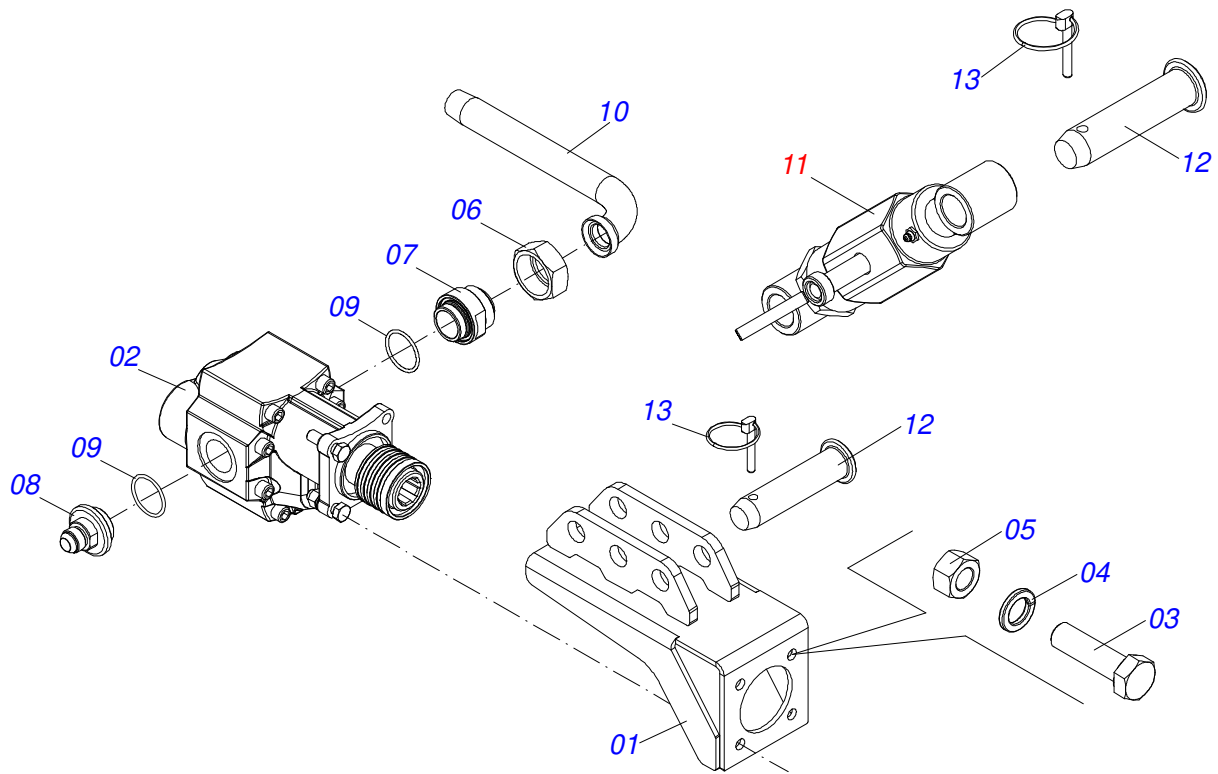

Artículo	Código	Descripción	Ver Pág.	QT
001	0521066816	CONJUNTO CABEZAL		01
002	0503010232	TORNILLO 5/8 UNC X 1.3/4		12
003	0503010027	ARANDELA PRESION		12
004	0503010013	TUERCA 5/8		12
005	0521010549	EJE UNION		01
006	0503030168	PASADOR (GRAPA DE SUJECION)		01
007	0503014321	CABLE DE ACERO GRILLO		02
008	0503014120	CADENA		01
009	0503060100	COMPARTIMIENTO DEL MANUAL		01
010	0503010371	TORNILLO 5/16 UNC X 1		01
011	0503010179	ARANDELA PRESION		01
012	0503010337	TUERCA 5/16		01
013	0511058863	DEPÓSITO HIDRÁULICO 250L	7	01
014	0503010060	TUERCA 1/2" UNC		04
015	0503010019	ARANDELA PRESION 1/2"		04
016	0511017302	ARANDELA PLANA 13.5 X 32.5 X 3.00		08
017	0503010920	TORNILLO 1/2 UNC X 1.1/2		04
018	0503062157	APOYO		01

Artículo	Código	Descripción	Ver Pág.	QT
01	0511060324	ENGANCHE GANCHO		01
02	0521013914	PASADOR ENGANCHE		02
03	0503010010	PASADOR ABIERTO 1/4 X 2.1/2		02
04	0501069080	EJE UNION		01
05	0503031035	PASADOR (GRAPA DE SUJECION)		01

Artículo	Código	Descripción	Ver Pág.	QT
001	0521066815	TANQUE CUERPO		01
002	0503015407	FILTRO DE AIRE		01
003	0503014246	VISOR NIVEL ACEITE		01
004	0511069571	PROLONGADOR DO TANQUE		01
005	0561013560	TERMINAL		01
006	0503015406	FILTRO SUCCION		01
007	0503033007	JUNTA GOMA		01
008	0503010295	TORNILLO 5/16 UNC X 5/8 CS G.2 ZN		14
009	0503010179	ARANDELA PRESION		14
010	0503031604	TAPON 1/2 BSP		01
011	0503062619	FILTRO RETORNO		01
012	0551011328	NIPLE1.1/2"NF		01
013	0501010594	TUERCA 1" BSP S 1.5/8"		01
014	0503015408	REGISTER BOLA		01
015	0501078665	DUCTO REGISTRO		01
016	0561014304	BICO MANGUERA		01
017	0503010127	ANILLO O'RING 2-238 N 3000-7B		01
018	0503015321	TORNILLO 3/8 UNC X 5/8 C S G.2 ZN		03
019	0503010025	ARANDELA PRESION 3/8		03