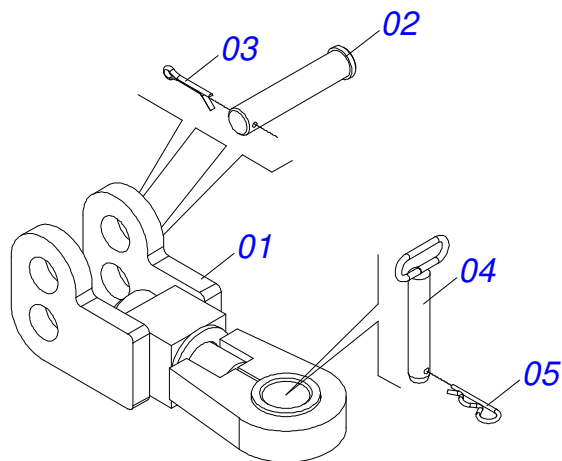

Artículo	Código	Descripción	Ver Pág.	QT
32	0561017701	GUÍA DERECHA		01
33	0561013576	SOPORTE MOTOR		01
34	0511053777	BOMBA COMPLETA CON SOPORTE	8	01
35	0511053925	KIT DEFLECTOR	10	01
36	0581011241	TAPA		01
37	0909092457	CONJUNTO DISTRIBUIDOR T	16	01
38	0511058859	CUERPO CENTRAL	20	01
39	0511058875	ABAFADOR MOVIL DERECHO	21	01
40	0511058876	ABAFADOR MOVIL IZQUIERDO	22	01
41	0511058873	ESCARIFICADOR DERECHO	28	01
42	0511058872	ESCARIFICADOR IZQUIERDO	27	01

Artículo	Código	Descripción	Ver Pág.	QT
001	0521066816	CONJUNTO CABEZAL		01
002	0503010232	TORNILLO 5/8 UNC X 1.3/4		12
003	0503010027	ARANDELA PRESION		12
004	0503010013	TUERCA 5/8		12
005	0521010549	EJE UNION		01
006	0503030168	PASADOR (GRAPA DE SUJECION)		01
007	0503014321	CABLE DE ACERO GRILLO		02
008	0503014120	CADENA		01
009	0503060100	COMPARTIMIENTO DEL MANUAL		01
010	0503010371	TORNILLO 5/16 UNC X 1		01
011	0503010179	ARANDELA PRESION		01
012	0503010337	TUERCA 5/16		01
013	0511058863	DEPÓSITO HIDRÁULICO 250L	7	01
014	0503010060	TUERCA 1/2" UNC		04
015	0503010019	ARANDELA PRESION 1/2"		04
016	0511017302	ARANDELA PLANA 13.5 X 32.5 X 3.00		08
017	0503010920	TORNILLO 1/2 UNC X 1.1/2		04
018	0503062157	APOYO		01