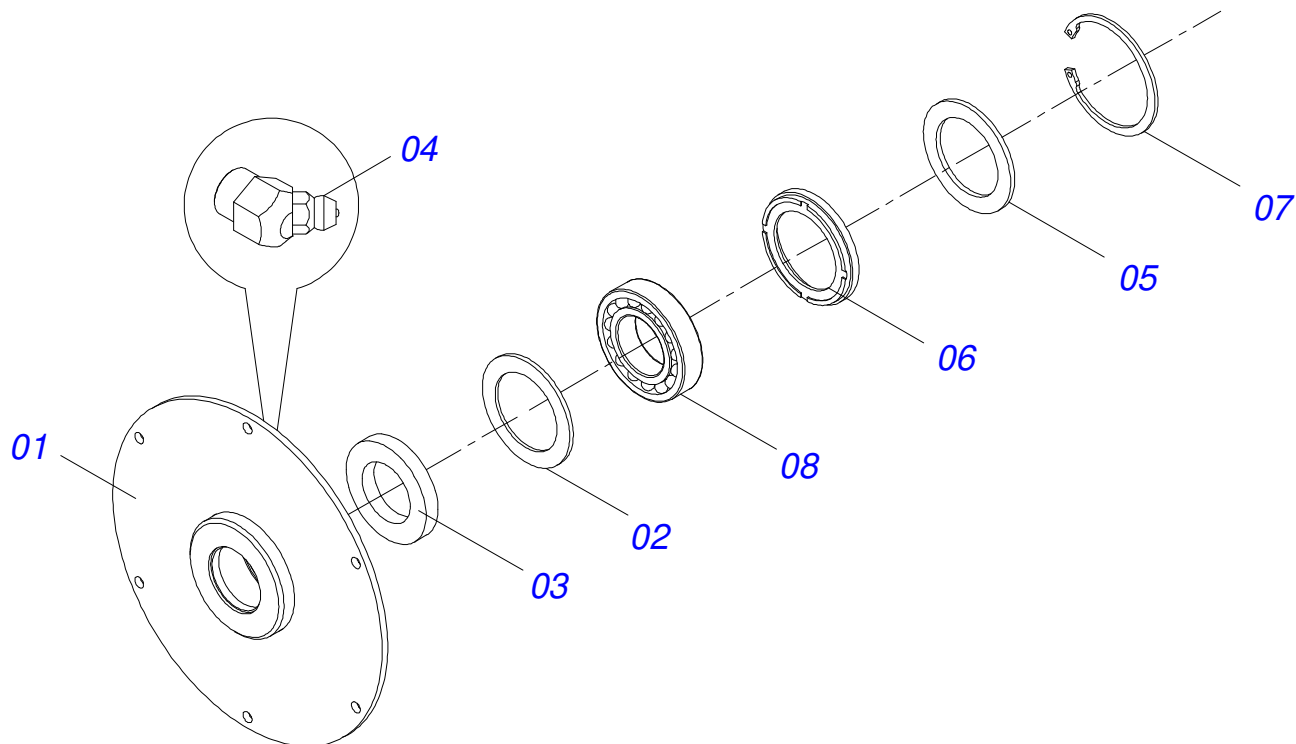

Artículo	Código	Descripción	Ver Pág.	QT
01	0521064210	SOPORTE CHUMACERA		01
02	0541016557	ARANDELA FIELTRO APOYO		01
03	0503032420	ARANDELA FIELTRO		02
04	0503010003	GRASERA 1845 3/8		01
05	0541016558	ARANDELA PLANA		01
06	0541016556	GUIA FIELTRO CAJA RODAMIENTO		01
07	0503013200	ANILLO TENSOR 502085 (PARA EJE)		01
08	0503013511	RODAMIENTO AUT COMPL		01