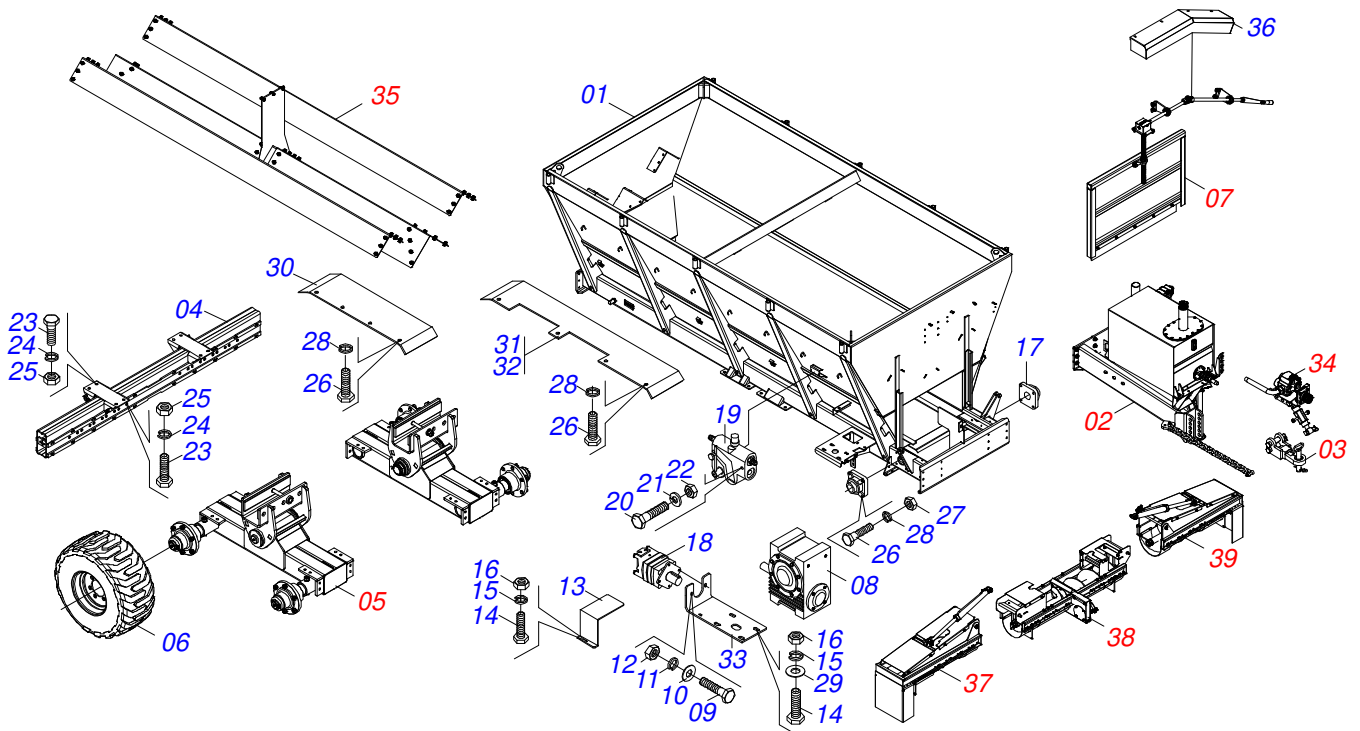

Artículo	Código	Descripción	Ver Pág.	QT
01	0521067060	TOLVA		01
02	0511058862	CABEZAL COMPLETO CON TANQUE	3	01
03	0511056376	ENGANCHE COMPLETO	4	01
04	0521066804	TUBO		01
05	0511059070	BALANCIM COMPLETO	5	02
06	0503061868	RUEDA NEUM		04
07	0511058855	COMPUERTA COMPLETO	11	01
08	0503062309	REDUCCION		01
09	0503010740	TORNILLO 1/2 UNC X 2 CS G.5 ZN		02
10	0511017302	ARANDELA PLANA 13.5 X 32.5 X 3.00		02
11	0503010019	ARANDELA PRESION 1/2"		02
12	0503010060	TUERCA 1/2" UNC		02
13	0541019655	PROTECCIÓN DFT		01
14	0503011087	TORNILLO 3/8 UNC X 1		01
15	0503010025	ARANDELA PRESION 3/8		01
16	0503010026	TUERCA 3/8		01
17	0503015404	CHUMACERA		02
18	0503015403	MOTOR		01
19	0503015410	VALVULA		01
20	0503011194	TORNILLO 1/4 UNC X 2.1/2 CS G.2 ZN		02
21	0503010143	ARANDELA PRESION		02
22	0503010144	TUERCA 1/4" UNC		02
23	0503010895	TORNILLO 7/8" UNC X 2.1/2"		08
24	0503010408	ARANDELA PRESION 7/8"		12
25	0503010417	TUERCA 7/8" UNC		08
26	0501010100	TORNILLO 5/8 UNC X 2 CS G.5 ZN		20
27	0503010013	TUERCA 5/8		16
28	0503010027	ARANDELA PRESION		47
29	0501010984	ARANDELA PLANA		04
30	0561013493	GUÍA ESTERA		02
31	0561017700	GUÍA IZQUIERDA		01