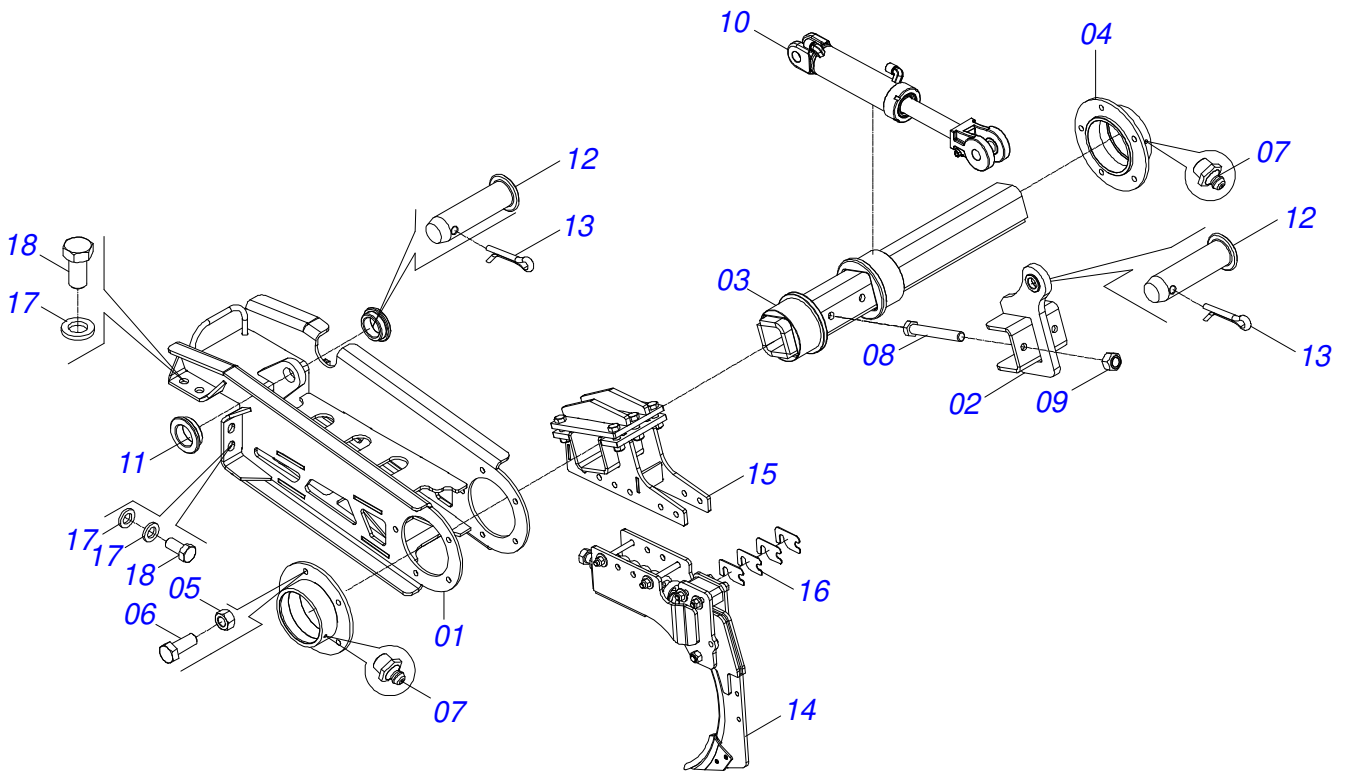

Artículo	Código	Descripción	Ver Pág.	QT
001	0521066817	ESCARIFICADOR SOPORTE		01
002	0521066836	ARTICULACION CILINDER		01
003	0521066819	ARTICULACION		01
004	0521066835	BRIDA COMPLETO		02
005	0503011336	TUERCA 1/2" UNC S		10
006	0503010395	TORNILLO 1/2" UNC X 1.1/4"		10
007	0503010002	GRASERA 1800		02
008	0503010480	TORNILLO 5/8" UNC X 4.3/4"		02
009	0503012412	TUERCA DE CIERRE 5/8 UNC S		02
010	0511058874	CILINDRO HIDRAULICO		01
011	0581011360	BUJE		02
012	0521010575	EJE UNION 25 X 85		02
013	0503010523	PASADOR ABIERTO 1/4" X 2"		02
014	0511058879	SISTEMA ASTA CON DESARME		01
015	0511058882	SOPORTE ESCARIFICADOR		01
016	0581012024	PLACA ESPACIAMIENTO		04
017	0511015255	ARANDELA PLANA		12
018	0501011544	TORNILLO 3/4 UNC X 1.1/2		08