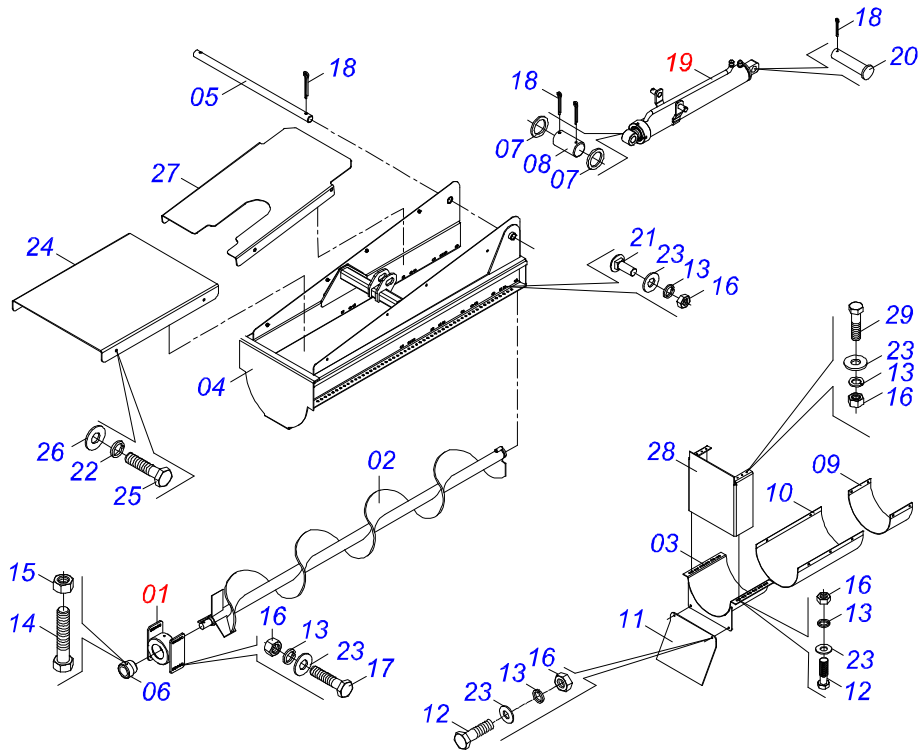

Artículo	Código	Descripción	Ver Pág.	QT
01	0511045115	CONJUNTO CHUMACERA	25	01
02	0511067719	EJE DISCO		01
03	0511067898	REGULADOR		01
04	0521065436	KIT DISTRIBUIDOR IZQUIERDO		01
05	0551010858	PASADOR		01
06	0551010872	BUJE		01
07	0551010893	ARANDELA		02
08	0551010894	PASADOR		01
09	0551012165	REGULADOR		01
10	0551012166	REGULADOR		01
11	0561013623	CUERPO DISTRIBUIDOR		01
12	0503011087	TORNILLO 3/8 UNC X 1		12
13	0503010025	ARANDELA PRESION 3/8		26
14	0503010752	TORNILLO 1/2" UNC X 3.1/2"		01
15	0503011336	TUERCA 1/2" UNC S		01
16	0503010026	TUERCA 3/8		26
17	0503011087	TORNILLO 3/8 UNC X 1		12
18	0503010131	PASADOR ABIERTO 3/16 X 1.1/2		02
19	0511058857	CILINDRO HIDRAULICO 63,50 X 38,10 X 650 X 453	23	01
20	0521019127	PASADOR		01
21	0501011643	TORNILLO 3/8" UNC X 1"		10
22	0503010179	ARANDELA PRESION		08
23	0501010984	ARANDELA PLANA		16
24	0571017505	TAPA PROTECCIÓN		01
25	0503010358	TORNILLO 5/16 UNC X 7/8		08
26	0501013518	ARANDELA PLANA		08
27	0571017482	CUERPO PROTECCIÓN		01
28	0571014537	GOMA		01
29	0503010751	TORNILLO 3/8" UNC X 1.1/4"		04