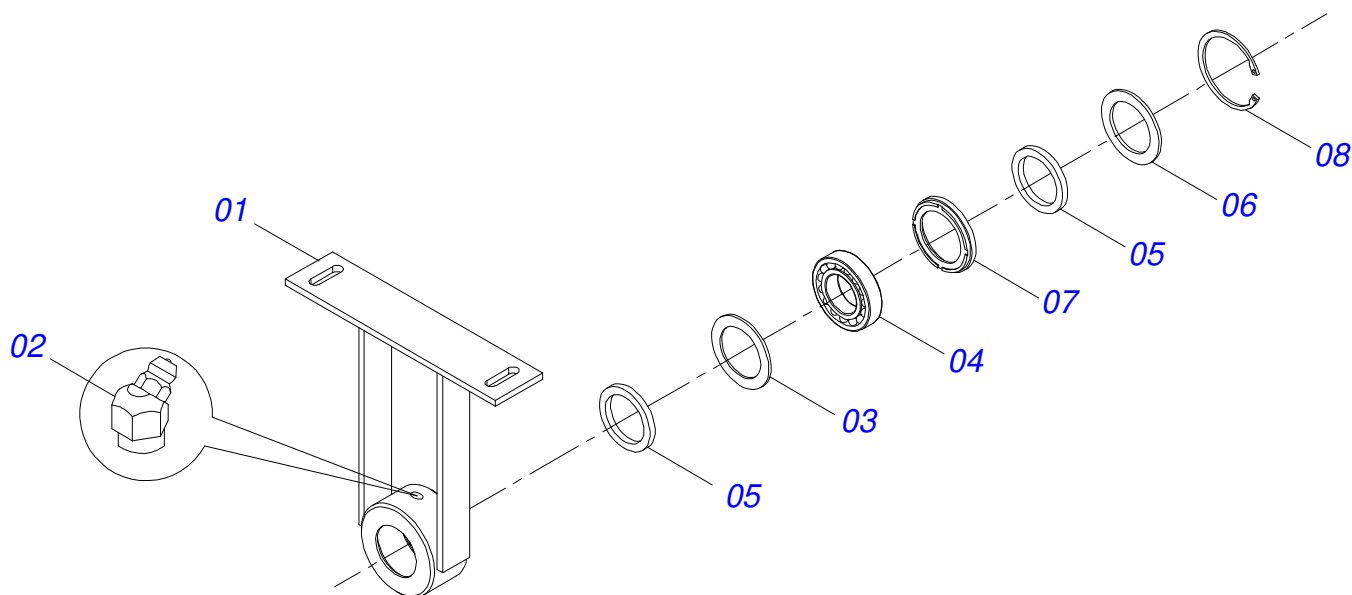

Artículo	Código	Descripción	Ver Pág.	QT
001	0511067726	SOPORTE CHUMACERA		01
002	0503010003	GRASERA 1845 3/8		01
003	0541016557	ARANDELA FIELTRO APOYO		01
004	0503013511	RODAMIENTO AUT COMPL		01
005	0503032420	ARANDELA FIELTRO		02
006	0541016558	ARANDELA PLANA		01
007	0541016556	GUIA FIELTRO CAJA RODAMIENTO		01
008	0503013200	ANILLO TENSOR 502085 (PARA EJE)		01