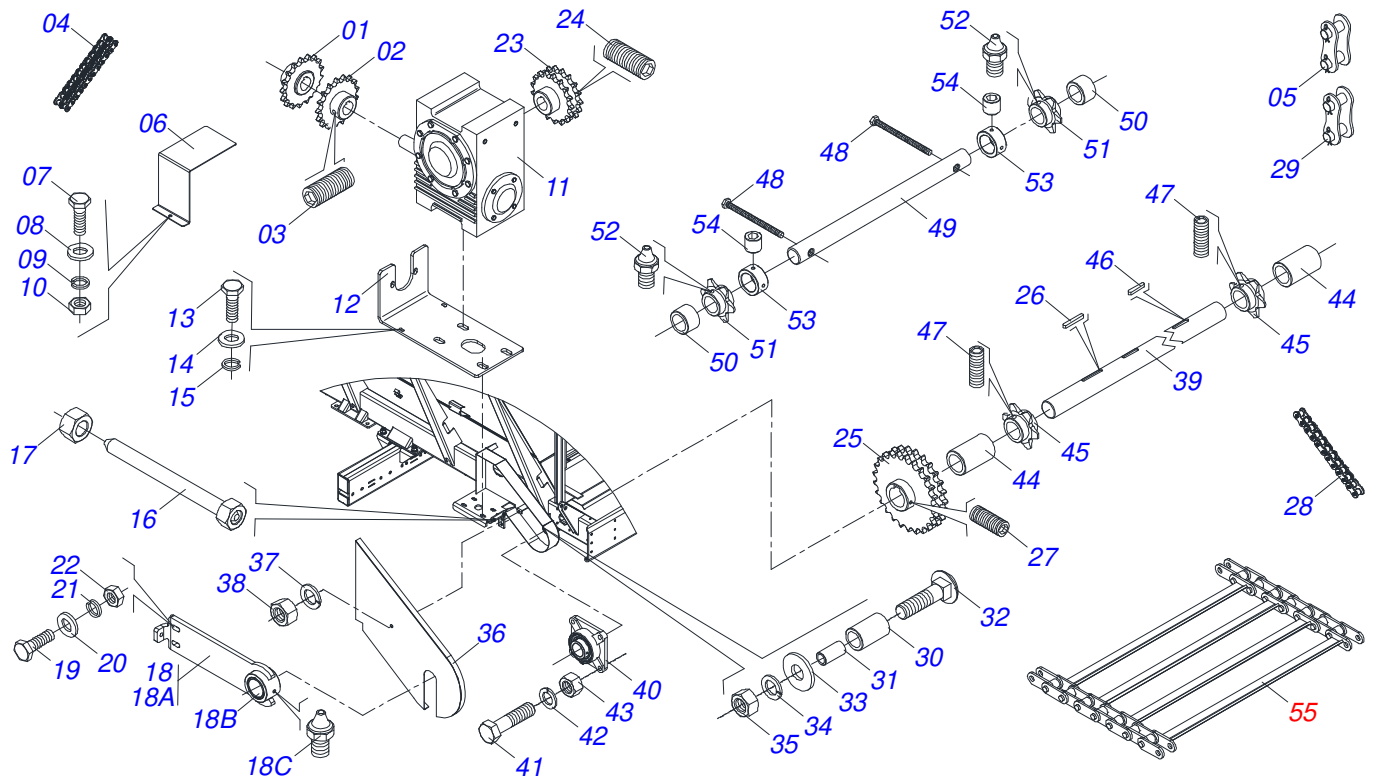

Artículo	Código	Descripción	Ver Pág.	QT
01	0521060471	ACOPAMIENTO TRANSMISIÓN	01	01
02	0521060472	ACOPAMIENTO TRANSMISIÓN	01	01
03	0503013221	TORNILLO 3/8 UNC X 3/8 S C S I	01	01
04	0503017494	CADENA	01	01
05	0503017495	ENMIENDA AL CORRIENTE	01	01
06	0541019655	PROTECCIÓN DFT	01	01
07	0503011087	TORNILLO 3/8 UNC X 1	01	01
08	0501010984	ARANDELA PLANA	01	01
09	0503010025	ARANDELA PRESION 3/8	01	01
10	0503010026	TUERCA 3/8	01	01
11	0503062309	REDUCCION	01	01
12	0561013576	SOPORTE MOTOR	01	01
13	0503011322	TORNILLO M20 X 2,5 X 50	04	04
14	0501010076	ARANDELA PLANA	04	04
15	0503010408	ARANDELA PRESION 7/8"	04	04
16	0521065433	EJE ESTIRADOR	02	02
17	0503010060	TUERCA 1/2" UNC	02	02
18	0501110717	BRAZO FIJADOR	01	01
18A	0521060849	CONJUNTO BRAZO	01	01
18B	0541017295	BUJE	01	01
18C	0503010002	GRASERA 1800	01	01
19	0503011082	TORNILLO 1/2" UNC X 1.3/4"	02	02
20	0501010937	ARANDELA PLANA	04	04
21	0503010019	ARANDELA PRESION 1/2"	02	02
22	0503010060	TUERCA 1/2" UNC	02	02
23	0521060851	ENGRANAJE	01	01
24	0503013221	TORNILLO 3/8 UNC X 3/8 S C S I	01	01
25	0521060853	ENGRANAJE	01	01
26	0561013587	CHAVETA	01	01
27	0503013221	TORNILLO 3/8 UNC X 3/8 S C S I	01	01
28	0503017493	CADENA ASA	01	01