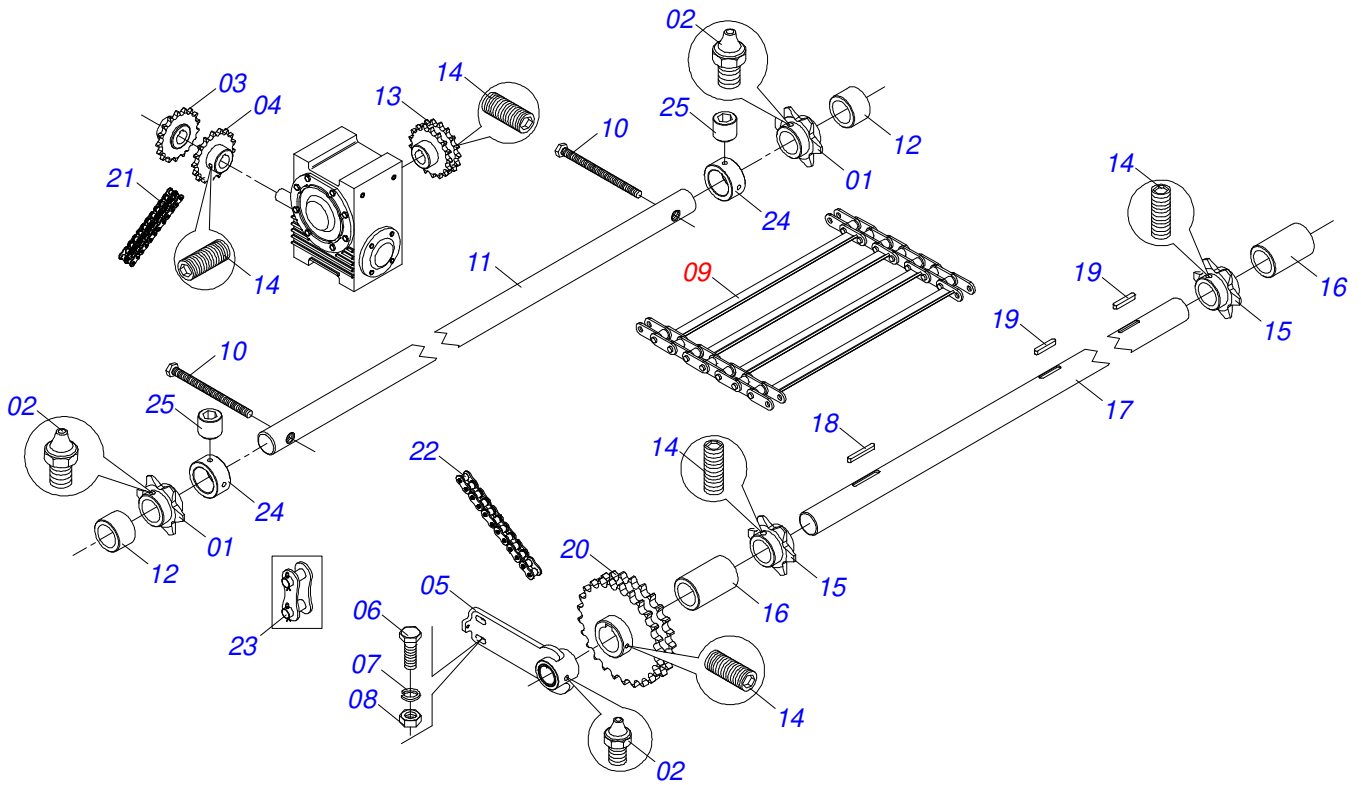

Artículo	Código	Descripción	Ver Pág.	QT
01	0521060848	ENGRANAJE		02
02	0503010691	GRASERA 1/4" NF		05
03	0521060471	ACOPLAMIENTO TRANSMISIÓN		01
04	0521060472	ACOPLAMIENTO TRANSMISIÓN		01
05	0501110717	BRAZO FIJADOR		01
06	0501010161	TORNILLO 1/2 UNC X 1.1/4		02
07	0503010019	ARANDELA PRESION 1/2"		02
08	0503010060	TUERCA 1/2" UNC		02
09	0501059150	ESTERA	14	01
10	0501078666	EJE DISCO		02
11	0561013569	EJE DISCO		01
12	0561013570	ANILLO		02
13	0521060851	ENGRANAJE		01
14	0503013221	TORNILLO 3/8 UNC X 3/8 S C S I		08
15	0521060847	ENGRANAJE		02
16	0561013571	ANILLO		02
17	0561013568	EJE TRASERO		01
18	0561013587	CHAVETA		01
19	0561013588	CHAVETA		02
20	0521060853	ENGRANAJE		01
21	0503032768	CADENA		01
22	0503015402	CADENA		01
23	0503015190	ENMIENDA AL CORRIENTE		01
24	0541013563	ANILLO FIJACIÓN		02
25	0503013221	TORNILLO 3/8 UNC X 3/8 S C S I		04