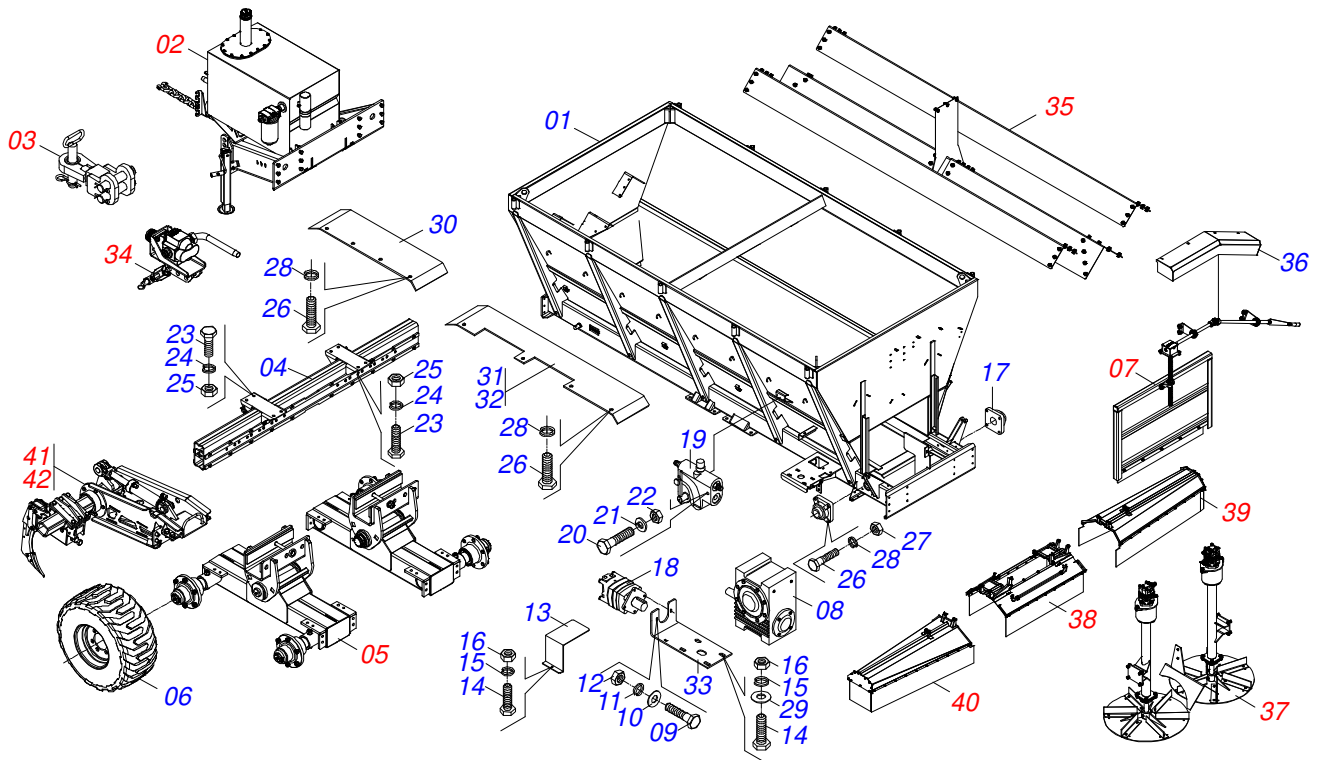

ÍNDICE

0909092459	TOLVA	1
0909092426	TOLVA L	2
0511058862	CABEZAL COMPLETO CON TANQUE	3
0511056376	ENGANCHE COMPLETO	4
0511059070	BALANCIM COMPLETO	5
0501055850	CONJUNTO CAJA RUEDA	6
0511058863	DEPÓSITO HIDRÁULICO 250L	7
0511053777	BOMBA COMPLETA CON SOPORTE	8
0511055824	EXTENSOR BOMBA	9
0511053925	KIT DEFLECTOR	10
0511058855	COMPUERTA COMPLETO	11
0511058856	CHUMACERA	12
0511056385	CONJUNTO CINTA COMPLETA	13
0501059150	ESTERA	14
0909092427	CONJUNTO DE TRANSMISIÓN	15
0909092457	CONJUNTO DISTRIBUIDOR T	16
0909092428	DISTRIBUIDOR IZQUIERDO	17
0909092499	DISTRIBUIDOR CENTRAL	18
0909092503	DISTRIBUIDOR DERECHO	19
0511058859	CUERPO CENTRAL	20
0511058875	ABAFADOR MOVIL DERECHO	21
0511058876	ABAFADOR MOVIL IZQUIERDO	22
0511058857	CILINDRO HIDRAULICO 63,50 X 38,10 X 650 X 453	23
0501059151	CONJUNTO CHUMACERA	24
0511045115	CONJUNTO CHUMACERA	25
0511045116	CONJUNTO CHUMACERA	26
0511058872	ESCARIFICADOR IZQUIERDO	27
0511058873	ESCARIFICADOR DERECHO	28
0909092534	ESQUEMA HIDRAULICO T	29
0909092537	ESQUEMA HIDRAULICO L	30
0909092546	ESQUEMA HIDRAULICO	31

Artículo	Código	Descripción	Ver Pág.	QT
001	0521066816	CONJUNTO CABEZAL		01
002	0503010232	TORNILLO 5/8 UNC X 1.3/4		12
003	0503010027	ARANDELA PRESION		12
004	0503010013	TUERCA 5/8		12
005	0521010549	EJE UNION		01
006	0503030168	PASADOR (GRAPA DE SUJECION)		01
007	0503014321	CABLE DE ACERO GRILLO		02
008	0503014120	CADENA		01
009	0503060100	COMPARTIMIENTO DEL MANUAL		01
010	0503010371	TORNILLO 5/16 UNC X 1		01
011	0503010179	ARANDELA PRESION		01
012	0503010337	TUERCA 5/16		01
013	0511058863	DEPÓSITO HIDRÁULICO 250L	7	01
014	0503010060	TUERCA 1/2" UNC		04
015	0503010019	ARANDELA PRESION 1/2"		04
016	0511017302	ARANDELA PLANA 13.5 X 32.5 X 3.00		08
017	0503010920	TORNILLO 1/2 UNC X 1.1/2		04
018	0503062157	APOYO		01