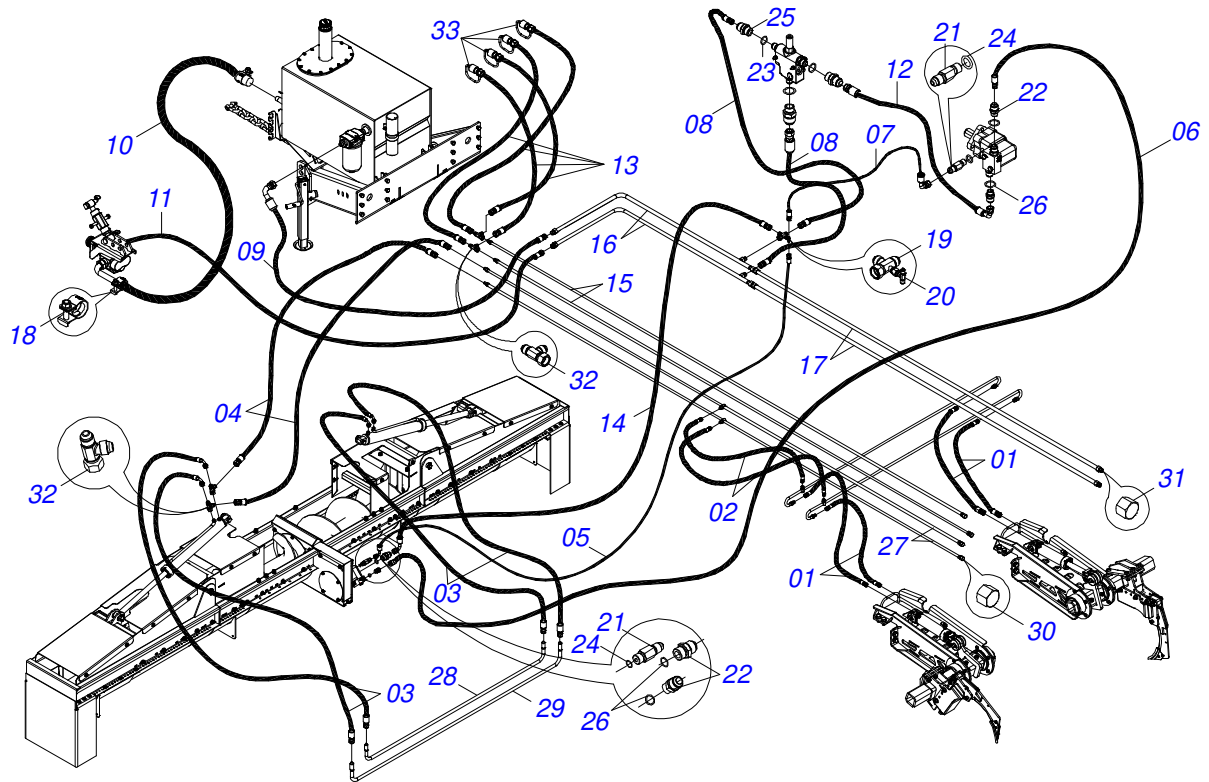

Artículo	Código	Descripción	Ver Pág.	QT
01	0521065439	TUBO HIDRÁULICO	02	
02	0521065453	TUBO HIDRÁULICO	02	
03	0503014284	ABRAZADERA	02	
04	0503014834	ADAPTADOR	01	
05	0503034010	CONEXION T MACHO	01	
06	0551016884	NIPLE	03	
07	0551011253	NIPLE R1.1/16 JICX7/8 SAE S1.1/8X50	06	
08	0503011109	ANILLO O'RING 2-119 N 3006-9B	03	
09	0511069890	ADAPTATEUR T ECROU	01	
10	0503015338	ANILLO O'RING	03	
11	0501010589	NIPLE R. 1.1/16UN SEXT 1.1/4 X 52	03	
12	0503010045	ANILLO O'RING	06	
13	0501013424	MANGUERA 1.1/4 X 1200 AB-AB	01	
14	0501080169	MANGUERA	01	
15	0501081321	MANGUERA 3/4 X 2600 TR-TC	01	
16	0501081200	MANGUERA 3/4 X 700 TR-TC	01	
17	0501080012	MANGUERA	02	
18	0501080064	MANGUERA 3/4" X 2000 TR-TC	01	
19	0501081289	MANGUERA 1/4 X 400 TR-TC	01	
20	0501081462	MANGUERA 1/4 X 1700 TR-TC	01	
21	0501080186	MANGUERA 3/4 X 650 TR-TR 1G138636	01	
22	0501080334	MANGUERA 3/4 X 2400 TR-TR	01	
23	0501081157	MANGUERA 1/4 X 600 TR-TC	01	
24	0551010235	CAPA	02	