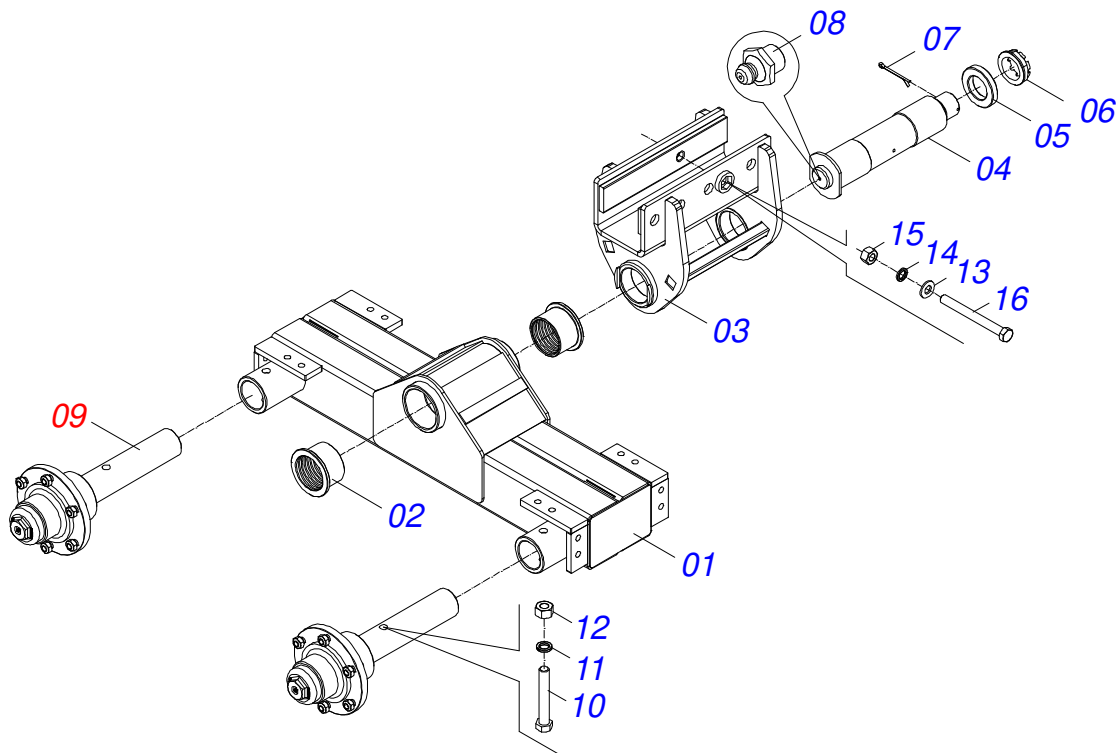

# INDICE

0909092458	CAÇAMBA T	.....	1
0511058862	CABECALHO COMPLETO COM TANQUE	.....	2
0511056376	ENGATE COMPLETO	.....	3
0511059070	BALANCIM COMPLETO	.....	4
0501055850	CONJUNTO CUBO RODA	.....	5
0511058863	RESERVATORIO HIDRAULICO 250L	.....	6
0511053777	BOMBA COMPLETA COM SUPORTE	.....	7
0511055824	EXTENSOR BOMBA COMPLETA	.....	8
0511053925	KIT DEFLETOR	.....	9
0511058855	COMPORTA COMPLETA	.....	10
0511058856	MANCAL MANIVELA COMPORTA	.....	11
0511056385	ESTEIRA COMPLETA COM TRANSMISSAO	.....	12
0501059150	ESTEIRA 31951349	.....	13
0909092427	CONJUNTO TRANSMISSÃO	.....	14
0909092457	CONJUNTO DISTRIBUIDOR T	.....	15
0511058857	CILINDRO HIDRAULICO 63,50 X 38,10 X 650 X 453	.....	16
0501059151	CONJUNTO MANCAL 120508 31951449	.....	17
0511045115	CONJUNTO MANCAL 40116 31533209	.....	18
0511045116	CONJUNTO MANCAL 40115 31533190	.....	19
0909092534	ESQUEMA HIDRAULICO T	.....	20

Item	Código	Descrição	Ver Pág.	QT
01	0511060324	GANCHO ENG GVMF 120700A-CRO 3402721		01
02	0521013914	PINO ENGATE CRO 401700		02
03	0503010010	CONTRAPINO 1/4 X 2.1/2		02
04	0501069080	EIXO JUNCAO 31,75 X 165		01
05	0503031035	CUPILHA 6 X 88		01