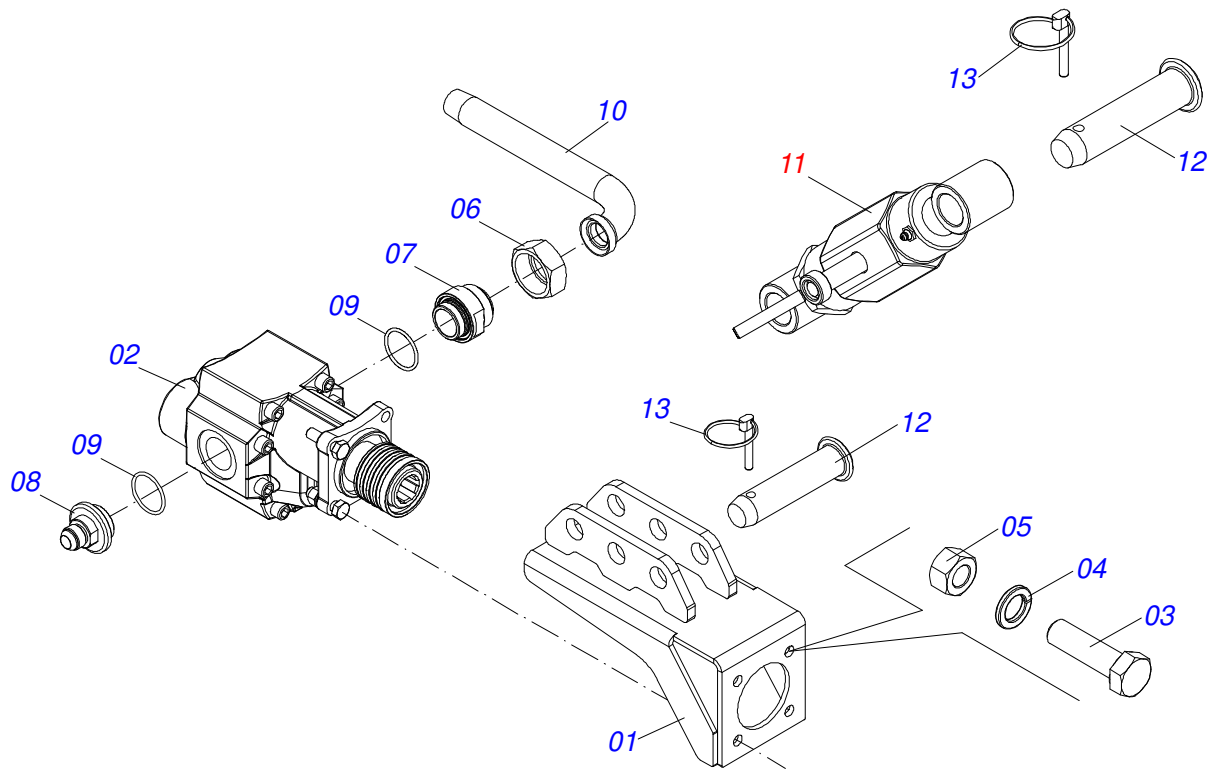

Item	Código	Descrição	Ver Pág.	QT
01	0521064275	SUPT BOMBA HIDR DCA S-0813		01
02	0503061979	BOMBA HIDR SIMPLES-SFP35.100S7		01
03	0503011082	PARAFUSO 1/2 UNC X 1.3/4 CSRT G.5 ZN		04
04	0503010019	ARRUELA PRESSAO 1/2 ZN 1K01556		04
05	0503010060	PORCA SEXTAVADA 1/2 UNC G.5 ZN		04
06	0501016309	PORCA R2 UNC 16 FPP X SEXT 2.5/16		01
07	0571016803	NIPLE 1.1/4 BSP X 2 UNC		01
08	0571016794	NIPLE 1.1/16 UNC X 1.1/4 BSP		01
09	0503013917	ANEL O RING 2-224		02
10	0511062042	DUTO SAIDA TANQUE PCA FNH 8430-4		01
11	0511055824	EXTENSOR BOMBA COMPLETA	8	01
12	0521810577	EIXO JUNCAO 25 X 105 FURO 90 SA ATCR 12A18		02
13	0503030085	PINO TRAVA 5,7 X 40		02