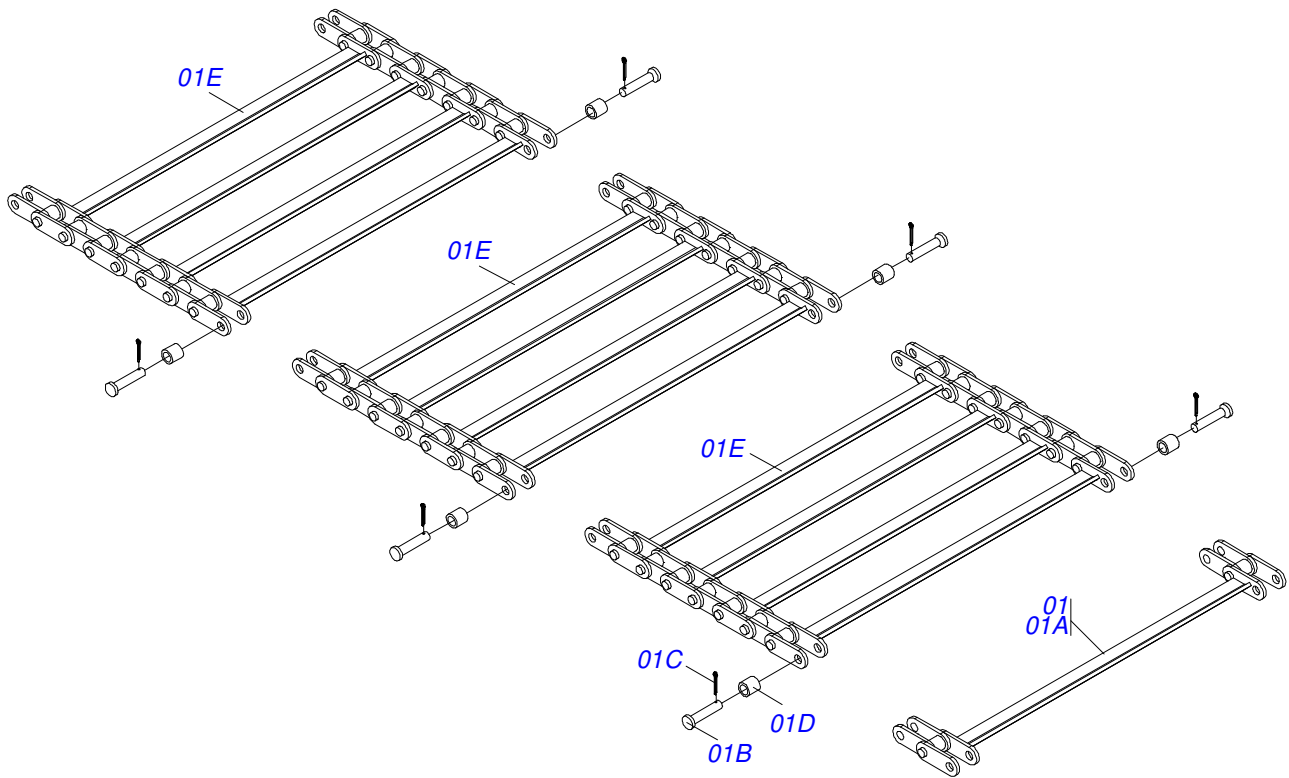

Item	Código	Descrição	Ver Pág.	QT
01	0501059150	ESTEIRA 31951349	13	01
01A	0501078667	COMPL ESTEIR DIFE 120412/2 31951376		01
01B	0541019096	PINO DFT 120517/1 31563869		36
01C	0503010577	CONTRAPINO 3/16 X 1.1/4		36
01D	0541019094	BUCHA ESTEIRA DFT 120514/4 31563832		36
01E	0501078668	COMPL ESTEIR DIFE 120412/1 31951358		17