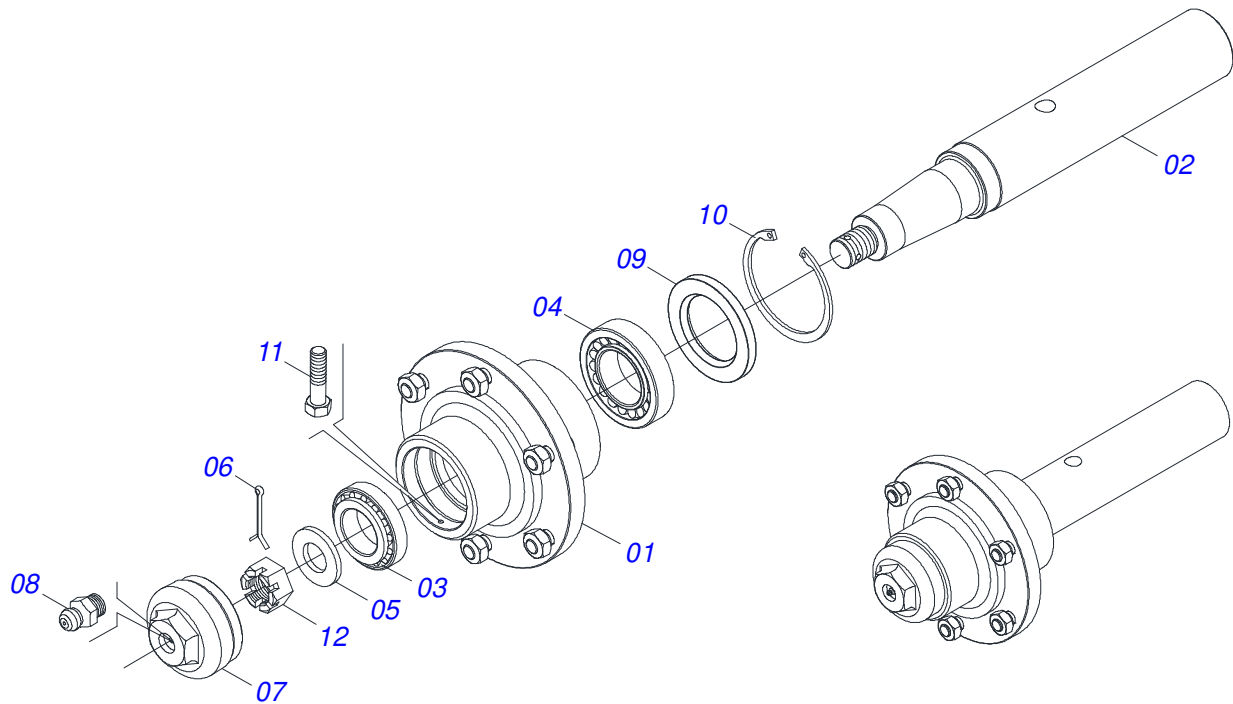

Item	Código	Descrição	Ver Pág.	QT
01	0501110766	CAIXA RODADO COM PARAFUSO		01
02	0541014720	EIXO CR 7076205/1/1 4181852		01
03	0503010006	ROLAMENTO 32210 IMP		01
04	0503010005	ROLAMENTO 32212 IMP		01
05	0501010086	ARRUELA LISA 32,70 X 63 X 6,30 ZN		01
06	0503010067	CONTRAPINO 3/16 X 2.1/2 SA		01
07	0502011647	TAMPA CR 70Z/3 3182602		01
08	0503010691	GRAXEIRA 1/4 NF		01
09	0503010009	RETENTOR 00573-B		01
10	0503012723	ANEL RENO 502115 1G04392		01
11	0503010298	PARAFUSO 1/4 UNC X 1/2 C S G.2 1K04021 ZN		01
12	0503012457	PORCA CASTELO NF 1.1/4 1K03864 ZN		01