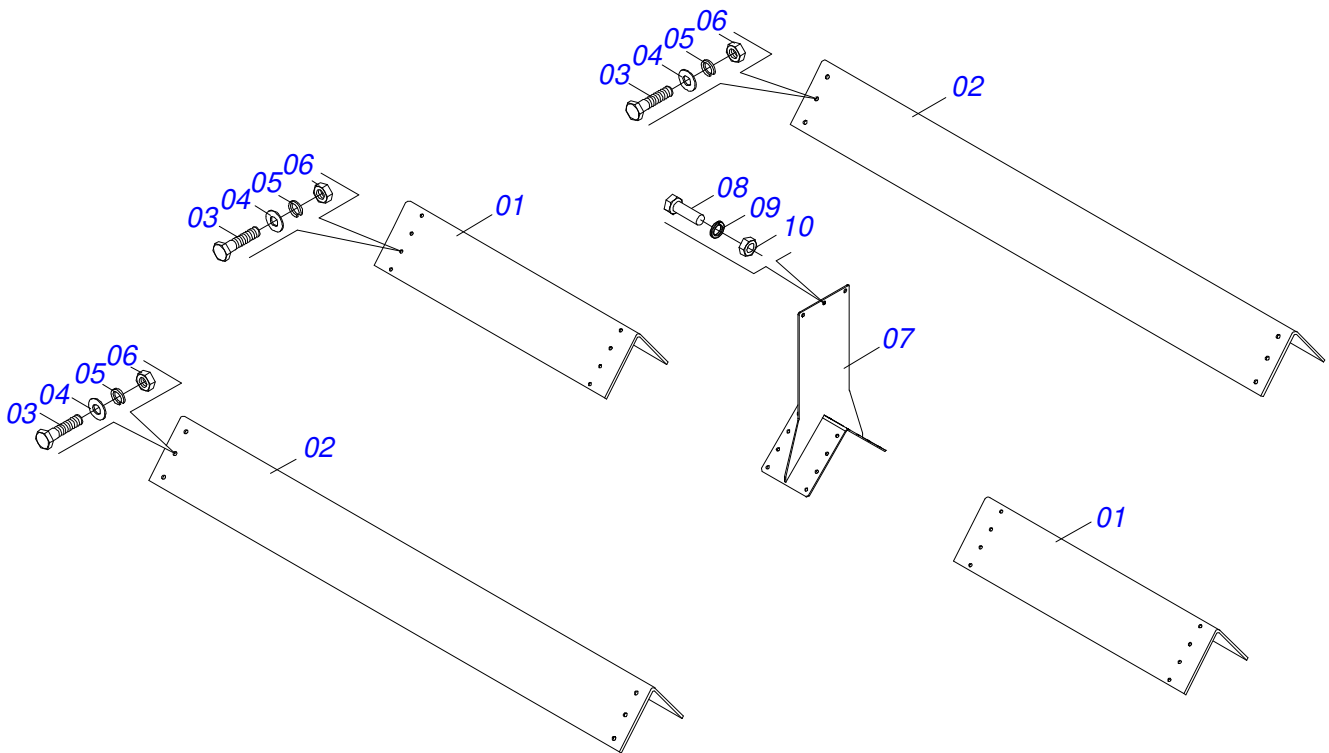

Item	Código	Descrição	Ver Pág.	QT
001	0561013486	DEFLETOR CENT DIFE 120003 31951531		02
002	0521060837	DEFLETOR CALC DIFE 120005 31951559		02
003	0503014007	PARAFUSO 1/2 UNC X 1.1/4 C S G.5 ZN		56
004	0511017302	ARRUELA LISA 13,50 X 32,50 X 3,0 ZN		56
005	0503010019	ARRUELA PRESSAO 1/2 ZN 1K01556		56
006	0503010060	PORCA SEXTAVADA 1/2 UNC G.5 ZN		56
007	0521060839	SUPT CENTRAL DIFE 120006 31951587		01
008	0503011267	PARAFUSO 5/8 UNC X 1.1/2 C S G.5 ZN		03
009	0503010027	ARRUELA PRESSAO 5/8 ZN 1K01574		03
010	0503010013	PORCA SEXTAVADA 5/8 UNC G.5 ZN		03