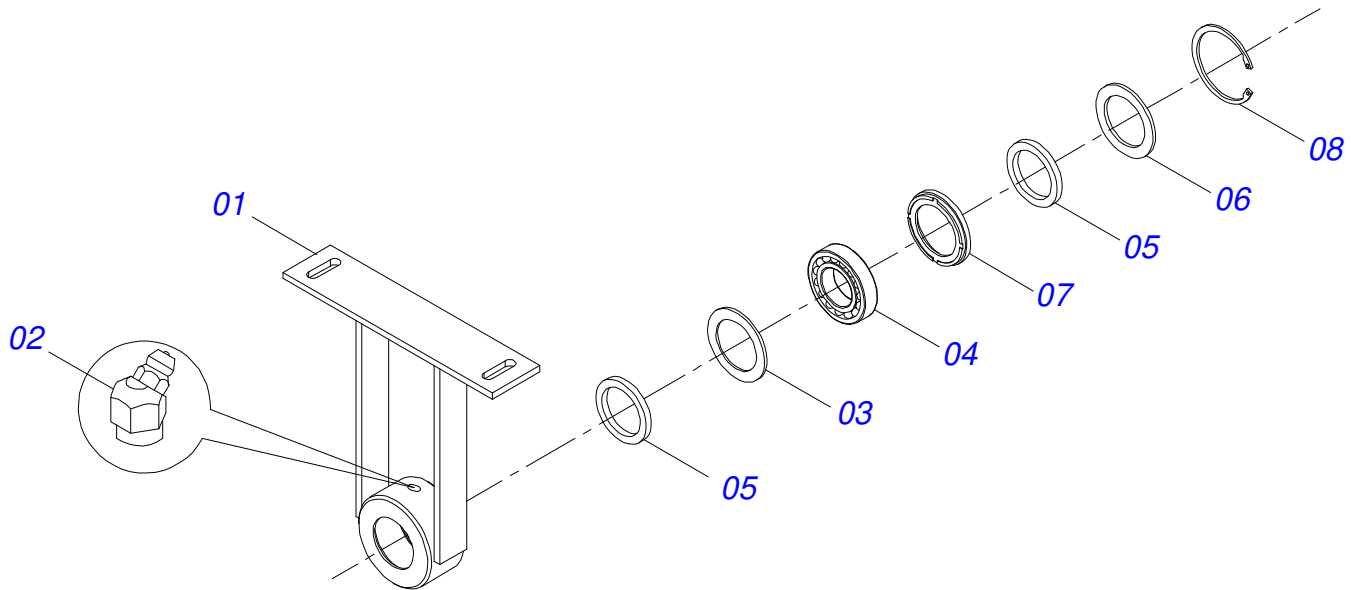

Item	Código	Descrição	Ver Pág.	QT
001	0511067726	SUPT MANCAL DFL 40115/1 31532669		01
002	0503010003	GRAXEIRA 1845 3/8		01
003	0541016557	ENCOSTO FELTRO CUBO ROL TCA 16000		01
004	0503013511	ROL AUT COMP ESF 1209-E 45X 85X 19		01
005	0503032420	ARRUELA FELTRO 75 X 57 X 7,50		02
006	0541016558	ARRUELA LISA 60 X 84,70 X 4		01
007	0541016556	GUIA FELTRO CUBO ROLAMENTO TCA16000		01
008	0503013200	ANEL RET P/FURO 502085		01