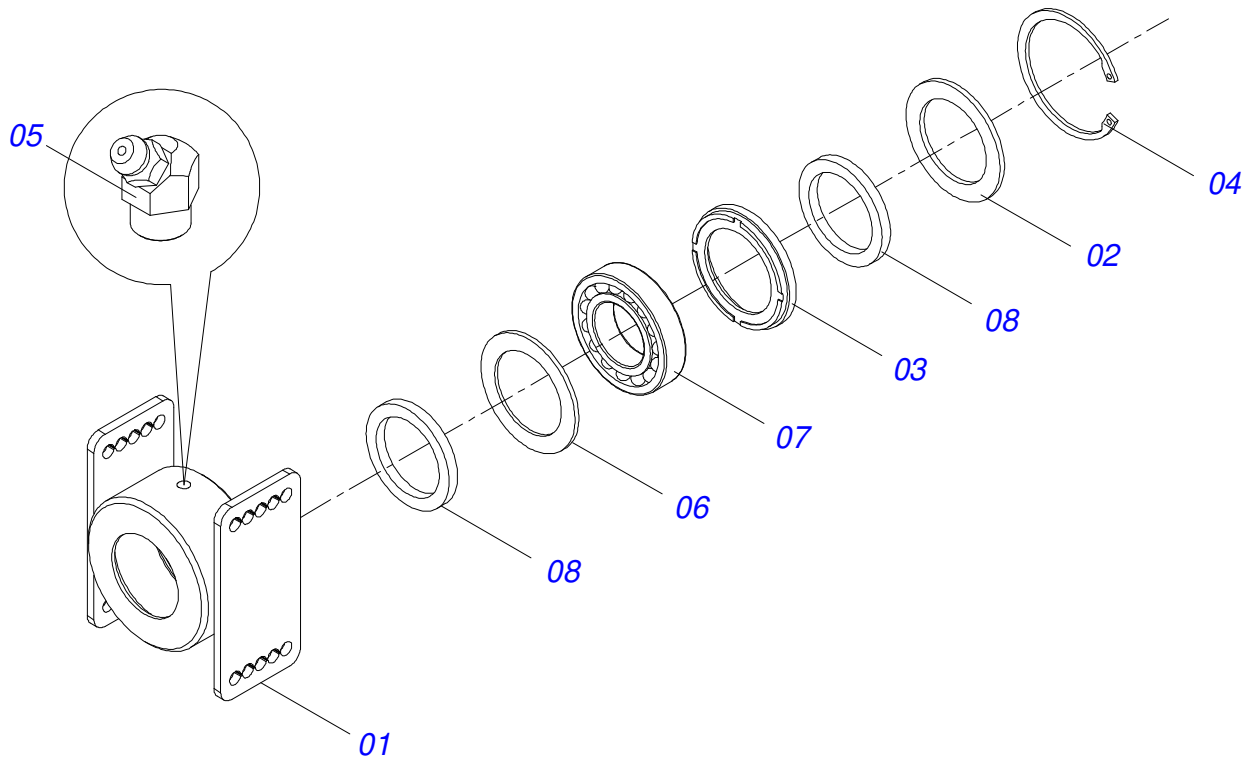

Item	Código	Descrição	Ver Pág.	QT
001	0511067725	FIX MANCAL DFL 40116/1 31532696		01
002	0541016558	ARRUELA LISA 60 X 84,70 X 4		01
003	0541016556	GUIA FELTRO CUBO ROLAMENTO TCA16000		01
004	0503013200	ANEL RET P/FURO 502085		01
005	0503010003	GRAXEIRA 1845 3/8		01
006	0541016557	ENCOSTO FELTRO CUBO ROL TCA 16000		01
007	0503013511	ROL AUT COMP ESF 1209-E 45X 85X 19		01
008	0503032420	ARRUELA FELTRO 75 X 57 X 7,50		02