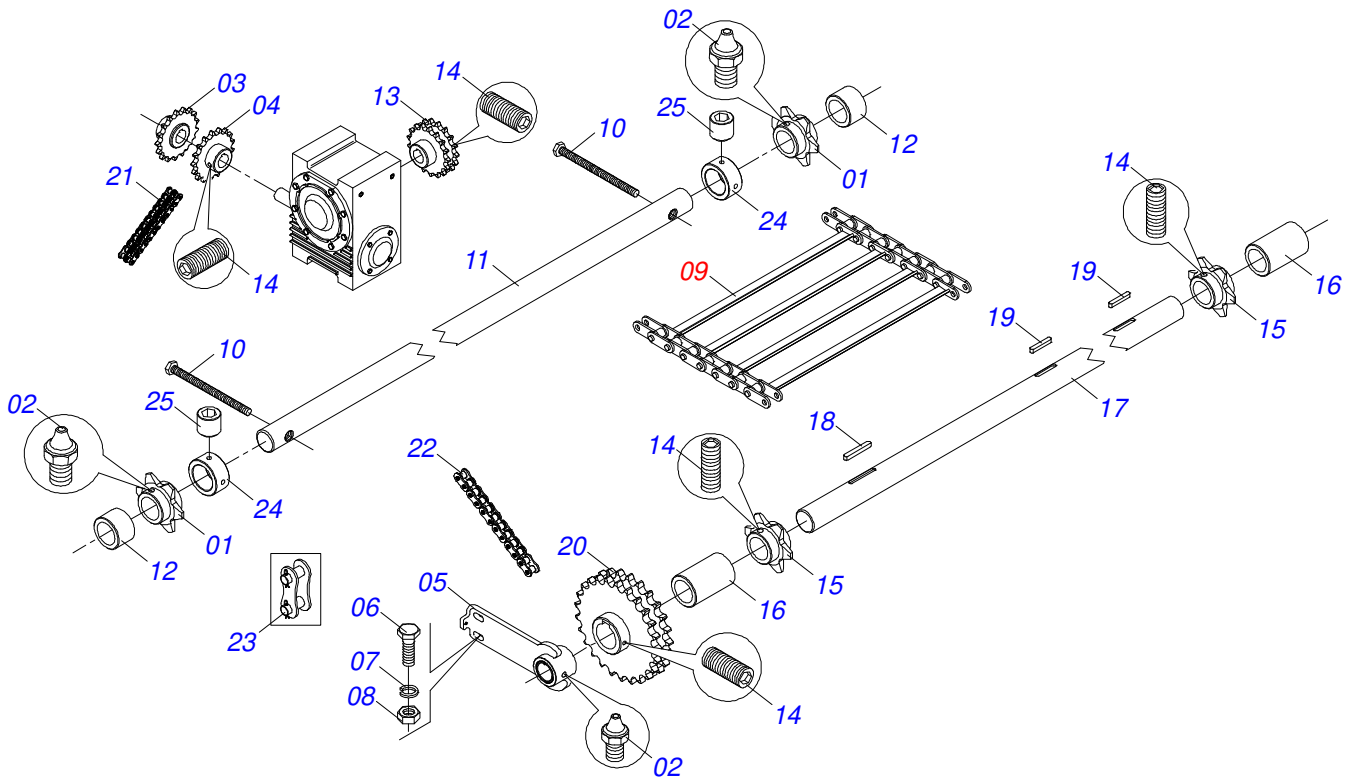

Item	Código	Descrição	Ver Pág.	QT
01	0521060848	ENGR 7Z DIANT DIFE 120405 31951183		02
02	0503010691	GRAXEIRA 1/4 NF		05
03	0521060471	ACOPLAM TRANSM DFT 80909 DFT		01
04	0521060472	ACOPLAM TRANSM DFT 80905		01
05	0501110717	BRACO FIX DIFE 120410 31951302		01
06	0501010161	PARAFUSO 1/2 UNC X 1.1/4 C S G.2 ZN		02
07	0503010019	ARRUELA PRESSAO 1/2 ZN 1K01556		02
08	0503010060	PORCA SEXTAVADA 1/2 UNC G.5 ZN		02
09	0501059150	ESTEIRA 31951349	13	01
10	0501078666	EIXO ESTIC EST DIFE 120408 31951257		02
11	0561013569	EIXO DIANT DIFE 120403 DIFE		01
12	0561013570	ANEL ENCOSTO DIFE 120402 DIFE		02
13	0521060851	ENGR REDUTOR DIFE 120413 31951697		01
14	0503013221	PARAF 3/8 UNC X 3/8 S C S I		08
15	0521060847	ENGR TRAS DIFE 120406 31951210		02
16	0561013571	ANEL ENCOSTO DIFE 120401 DIFE		02
17	0561013568	EIXO TRAS DIFE 120404 DIFE		01
18	0561013587	CHAVETA DIFE 120416 31951889		01
19	0561013588	CHAVETA DIFE 120415 31951870		02
20	0521060853	ENGR DUPLA 25Z DIFE 120414 31951724		01
21	0503032768	CORR DUPLEX ASA 60 17ELO+CL 1G15600		01
22	0503015402	CORRENTE ASA 80-2 1854MM 1G15790		01
23	0503015190	EMENDA P/CORRENTE ASA 80-2 1G138997		01
24	0541013563	ANEL FIXACAO DFT 80513		02
25	0503013221	PARAF 3/8 UNC X 3/8 S C S I		04