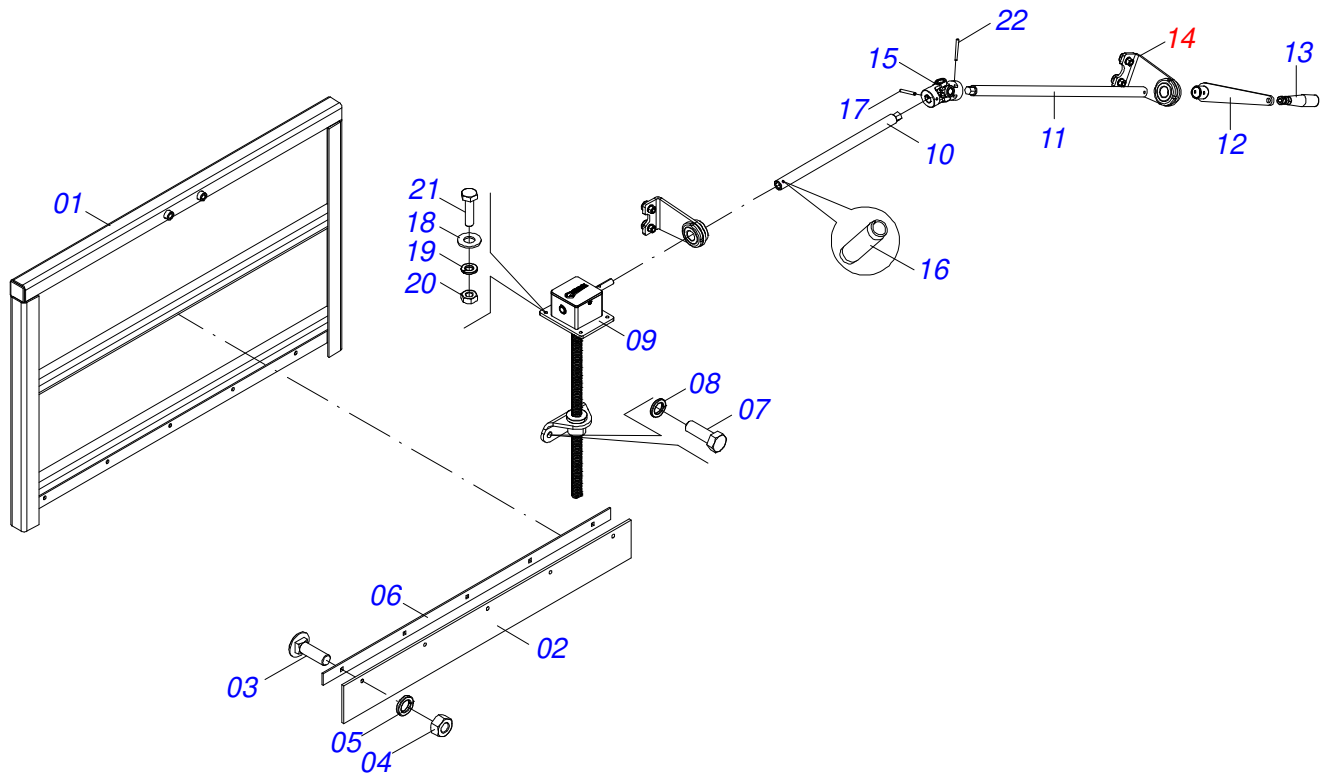

Item	Código	Descrição	Ver Pág.	QT
001	0521066806	COMPORTA DESCARGA DIFE CIV-FLEX		01
002	0561013499	BORRACHA COMP DIFE 120013 31951852		01
003	0503011953	PARAFUSO 5/16 UNC X 1 CAPQ G.2 ZN		05
004	0503010337	PORCA SEXTAVADA 5/16 UNC G.5 ZN		05
005	0503010179	ARRUELA PRESSAO 5/16 ZN 1K01528		05
006	0561013498	REF BORRACHA DIFE 120014 31951861		01
007	0501010063	PARAFUSO 1/2 UNC X 1.1/2 C S G.2 ZN		02
008	0503010019	ARRUELA PRESSAO 1/2 ZN 1K01556		02
009	0503062555	CONJ LEVANTE COMPORTA DIFE CIVE FLEX RAL-820 ROBUSTEC		01
010	0581011255	EIXO 22,22 X 366 DIFE CIV-FLEX		01
011	0581011254	EIXO 22,22 X 596 DIFE CIV-FLEX		01
012	0521066805	MANIVELA P/ EIXO 22,22 DIFE CIV-FLEX		01
013	0503011312	CABO GIRATORIO PMCV-546PE COM PORCA		01
014	0511058856	MANCAL MANIVELA COMPORTA	11	02
015	0501056296	JUNTA UNIVERSAL SEXTAVADO 16 X SEXTAVADO 16 PAN		01
016	0503010686	PINO ELASTICO 701133 5 X 18		01
017	0503010585	PINO ELASTICO 701161 6 X 30		01
018	0501010694	ARRUELA LISA 8,50 X 18 X 1,50 ZN		04
019	0503010143	ARRUELA PRESSAO 1/4 ZN 1K01518		04
020	0503013814	PORCA AUTOTRAVANTE 1/4 NC		04
021	0503010461	PARAFUSO 1/4 UNC X 1 C S G.2 ZN		04
022	0503011855	PINO ELASTICO 701143 5 X 45		02