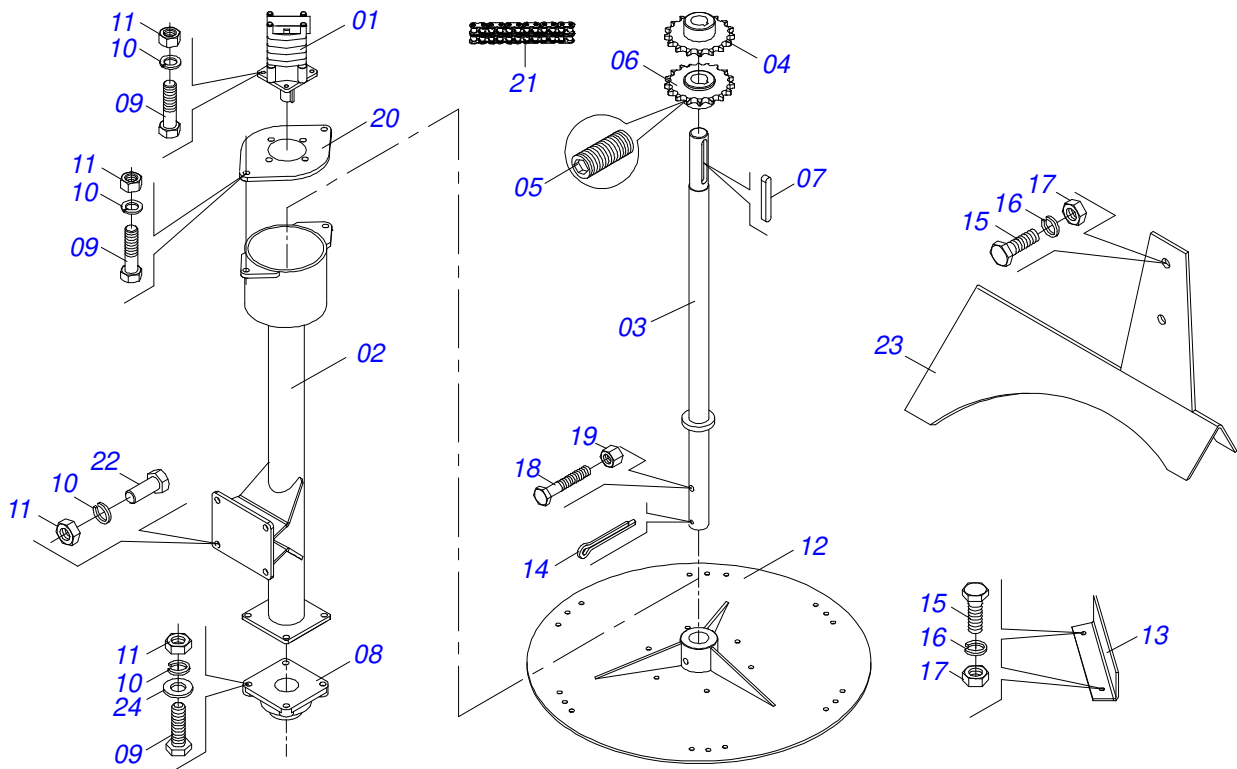

Item	Código	Descrição	Ver Pág.	QT
01	0503015418	MOTOR OMS 100-151F0501 1G141250		02
02	0521060876	MONT MANCAL DIFE 120602/1 31950725		02
03	0521060866	EIXO TRANSM DIFE 120603DIFE CIVFLEX		02
04	0521060471	ACOPLAM TRANSM DFT 80909 DFT		02
05	0503013221	PARAF 3/8 UNC X 3/8 S C S I		04
06	0521060472	ACOPLAM TRANSM DFT 80905		02
07	0561011878	CHAVETA DFT 80908 31565208		02
08	0511043699	MANCAL F6/RCJ-40 UCR208-24 1G110951		02
09	0503011082	PARAFUSO 1/2 UNC X 1.3/4 CSRT G.5 ZN		21
10	0503010019	ARRUELA PRESSAO 1/2 ZN 1K01556		28
11	0503010060	PORCA SEXTAVADA 1/2 UNC G.5 ZN		28
12	0501076439	DISCO ESQ DFT 80902/2 31564218		02
13	0541013660	PA ESPALHADORA DFT 80710 31561623		12
14	0503010523	CONTRAPINO 1/4 X 2 1G13201		02
15	0503011087	PARAFUSO 3/8 UNC X 1 C S G.2 ZN		26
16	0503010025	ARRUELA PRESSAO 3/8 ZN 1K01527		24
17	0503010026	PORCA SEXTAVADA 3/8 UNC G.5 ZN		24
18	0503010547	PARAFUSO 1/2 UNC X 4 C S G.5 ZN		02
19	0503010589	PORCA SEXTAVADA AUTOTRAVANTE COM NYLON 1/2 UNC ALTA G.5 ZN		02
20	0561013622	FLANGE MOTOR DIFE 120601 31950707		02
21	0503017494	CORR ASA 60-2 17 ELOS 323,85 MM		02
22	0503010395	PARAFUSO 1/2 UNC X 1.1/4 CSRT G.5 ZN		08
23	0521060865	DEFLETOR TRAS DIFE 120650 31951641		01
24	0511017302	ARRUELA LISA 13,50 X 32,50 X 3,0 ZN		08