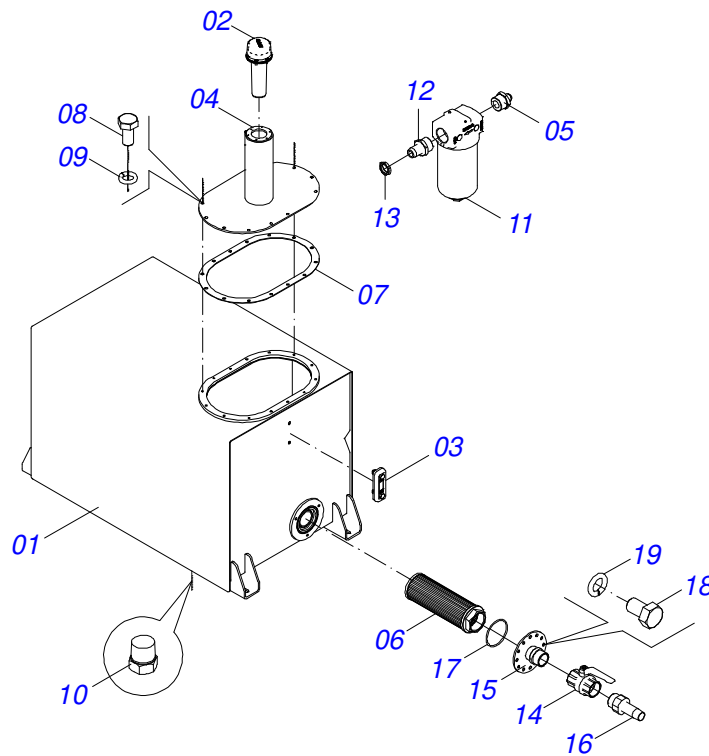

Item	Código	Descrição	Ver Pág.	QT
001	0521066815	CORPO RESERV HIDR 250L DIFE CIV-FLEX		01
002	0503015407	FILTRO AR FA76-40L/2 1G139471		01
003	0503014246	VISOR NIVEL OLEO LN-40-B CIV 90L		01
004	0511069571	PROLONGADOR TANQUE CIV 908202 41635877		01
005	0561013560	TERMINAL DIFE 120252 31952009		01
006	0503015406	FILTRO SUCCAO FTS160 1G139469		01
007	0503033007	JUNTA BORRACHA CIV 908203 1G139534		01
008	0503010295	PARAFUSO 5/16 UNC X 5/8 CS G.2 ZN		14
009	0503010179	ARRUELA PRESSAO 5/16 ZN 1K01528		14
010	0503031604	BUJAO 1/2 BSP X 17		01
011	0503062619	FILTRO RETORNO COMPLETO FR24A1012N		01
012	0551011328	NIPLE R 1 1/2 CIV 907400/6 41632769		01
013	0501010594	PORCA 1 BSP S 1.5/8 ZN		01
014	0503015408	REGISTRO ESFERA PN40 1.1/2 1G139479		01
015	0501078665	DUTO REGISTRO DIFE 120251 31950606		01
016	0561014304	BICO MANG DIFE 120253 31952238		01
017	0503010127	ANEL O RING 2-238 N 3000-7B		01
018	0503015321	PARAFUSO 3/8 UNC X 5/8 C S G.2 ZN		03
019	0503010025	ARRUELA PRESSAO 3/8 ZN 1K01527		03