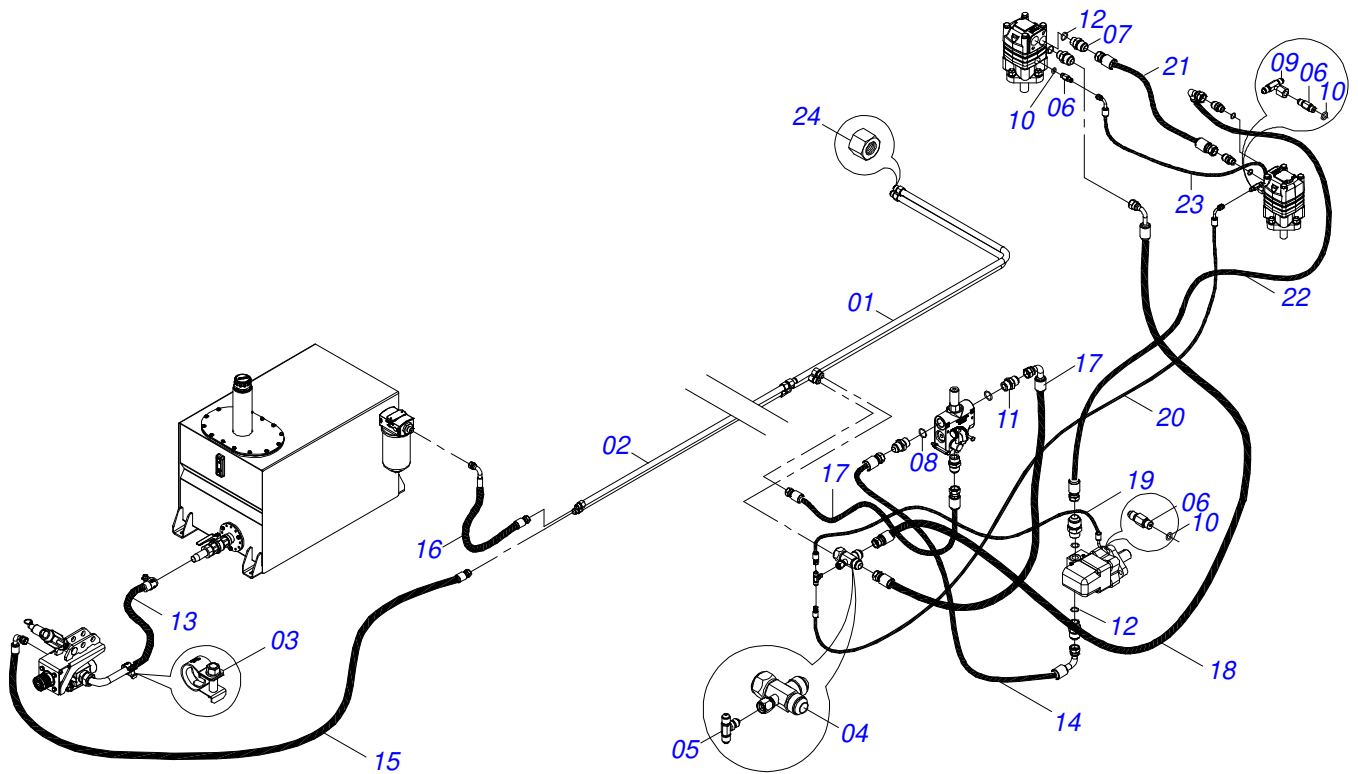

Item	Código	Descrição	Ver Pág.	QT
01	0521065439	TUBO HIDR L C/PG 1.1/16UN X1303X682		02
02	0521065453	TUBO HIDR R 1.1/16 UN X 3415 DIFE		02
03	0503014284	ABRACADEIRA MS 3947		02
04	0503014834	T 1.1/16 JIC 1G139271		01
05	0503034010	CONEXAO TEE MACHO 7/16"UNF20FPP JIC		01
06	0551016884	NIPLE 7/16 UNF JIC X 7/16 UNF X 40		03
07	0551011253	NIPLE R1.1/16 JICX7/8 SAE S1.1/8X50		06
08	0503011109	ANEL O RING 2-119 N 3006 9B		03
09	0511069890	ADAPTADOR T PORCA G PACC 201144 41771779		01
10	0503015338	ANEL O RING 2-011 1G85589		03
11	0501010589	NIPLE R. 1.1/16UN SEXTAVADA 1.1/4 X 52		03
12	0503010045	ANEL O RING 2-116 N 3006-9B 1G05420		06
13	0501013424	MANGUEIRA 1.1/4 X 1200 AB-AB		01
14	0501080169	MANG 3/4 X 1150 TR-TC		01
15	0501081321	MANGUEIRA 3/4 X 2600 TR-TC		01
16	0501081200	MANGUEIRA 3/4 X 700 TR-TC		01
17	0501080012	MANG 3/4 X 700 TR-TR		02
18	0501080064	MANGUEIRA 3/4 X 2000 TR-TC		01
19	0501081289	MANGUEIRA 1/4 X 400 TR-TC		01
20	0501081462	MANG 1/4 X 1700 TR-TC		01
21	0501080186	MANGUEIRA 3/4 X 650 TR-TR 1G138636		01
22	0501080334	MANG 3/4 X 2400 TR-TR		01
23	0501081157	MANGUEIRA 1/4 X 600 TR-TC		01
24	0551010235	TAMPAO FEMEA TAC 130469 41180267		02