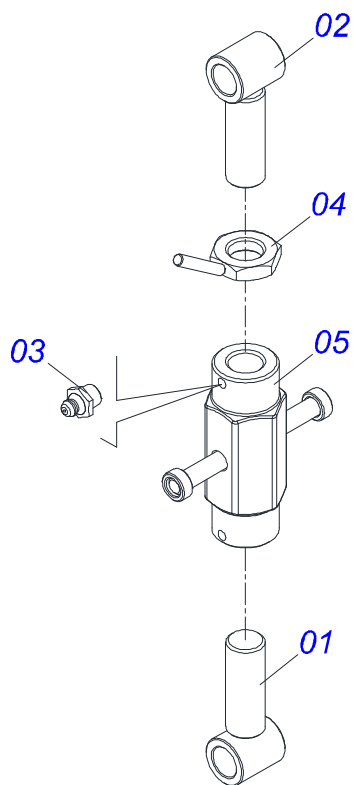

Item	Código	Descrição	Ver Pág.	QT
001	0521065114	EXTENS ESQ R 1.1/4 UNC 108 C/LUV 49		01
002	0521065115	EXTENS DIR R 1.1/4 UNC 108 C/LUV 49		01
003	0503010002	GRAXEIRA 1800		02
004	0501064974	CONTRAPORCA COM MANIPULO		01
005	0501110096	PORCA REG 165 PHT2		01