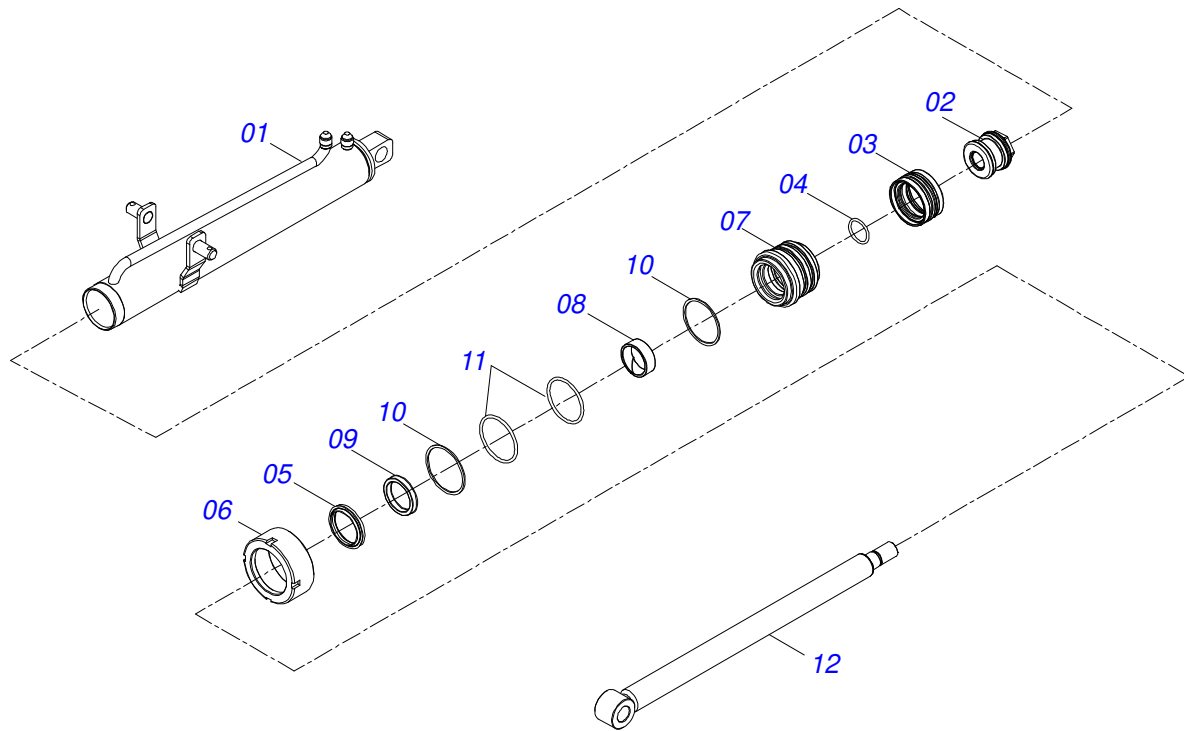

Item	Código	Descrição	Ver Pág.	QT
001	0521066832	CONJ CAMISA CH 63.450.38/2		01
002	0502012837	EMBOLO 63,50 X 54		01
003	0503018005	ANEL ZW 106300260 AGEL		01
004	0503011109	ANEL O RING 2-119 N 3006 9B		01
005	0503010163	ANEL RASPADOR D-1500		01
006	0502010471	TAMPA MOVEL 63,50		01
007	0581010668	SUPORTE ANEIS 38,1 X 63,5 DMC		01
008	0503018004	ANEL G.I.1.1/2 X 5/8 - 1755 AGEL		01
009	0503018003	GAXETA 1870-1500-312B POLYMAX		01
010	0503018163	ANEL BACK-UP 8-228 N 3006-90B		02
011	0503018162	ANEL O RING 2-228 N 3006-90B		02
012	0521066820	HASTE 38,10 X 601 DIFE CIV-FLEX		01