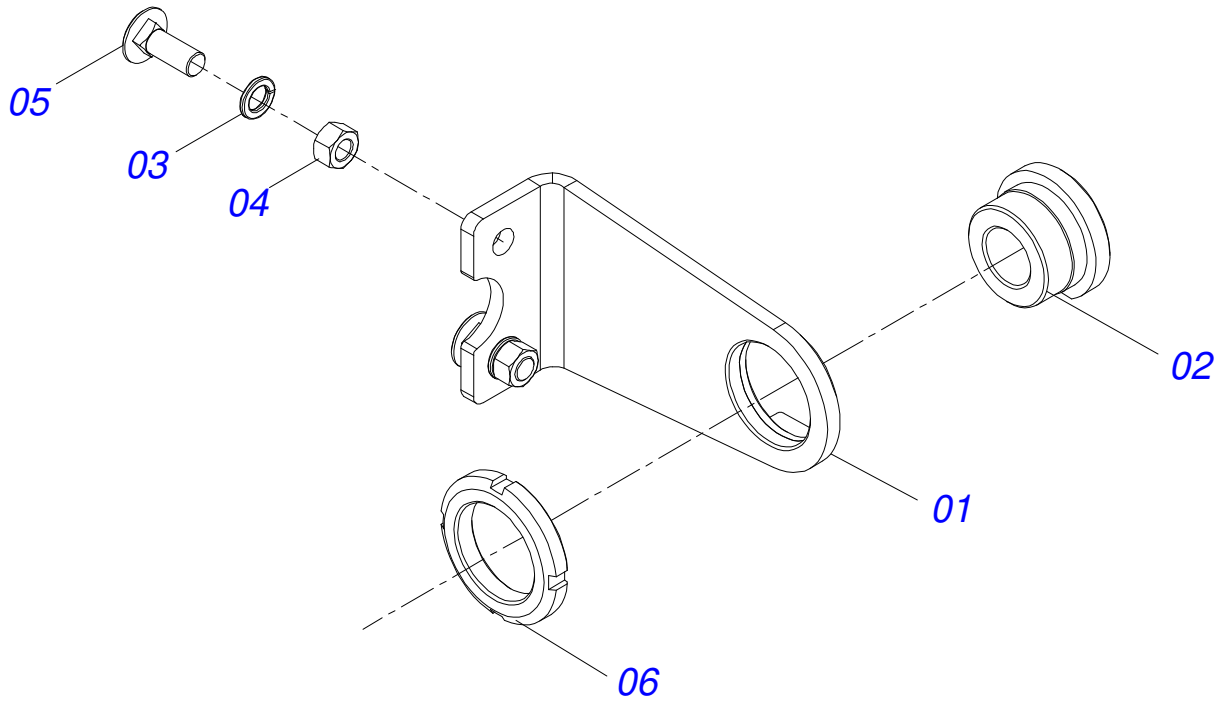

Item	Código	Descrição	Ver Pág.	QT
001	0521066807	MANCAL MANIVELA DIFE CIV-FLEX		01
002	0581011256	LUVA 22,50 X 39 X 28 DIFE CIV-FLEX		01
003	0503010025	ARRUELA PRESSAO 3/8 ZN 1K01527		02
004	0503010026	PORCA SEXTAVADA 3/8 UNC G.5 ZN		02
005	0503012540	PARAFUSO 3/8 UNC X 1 CAPQ INOX		02
006	0503010211	PORCA FIXA KM- 8 SA		01