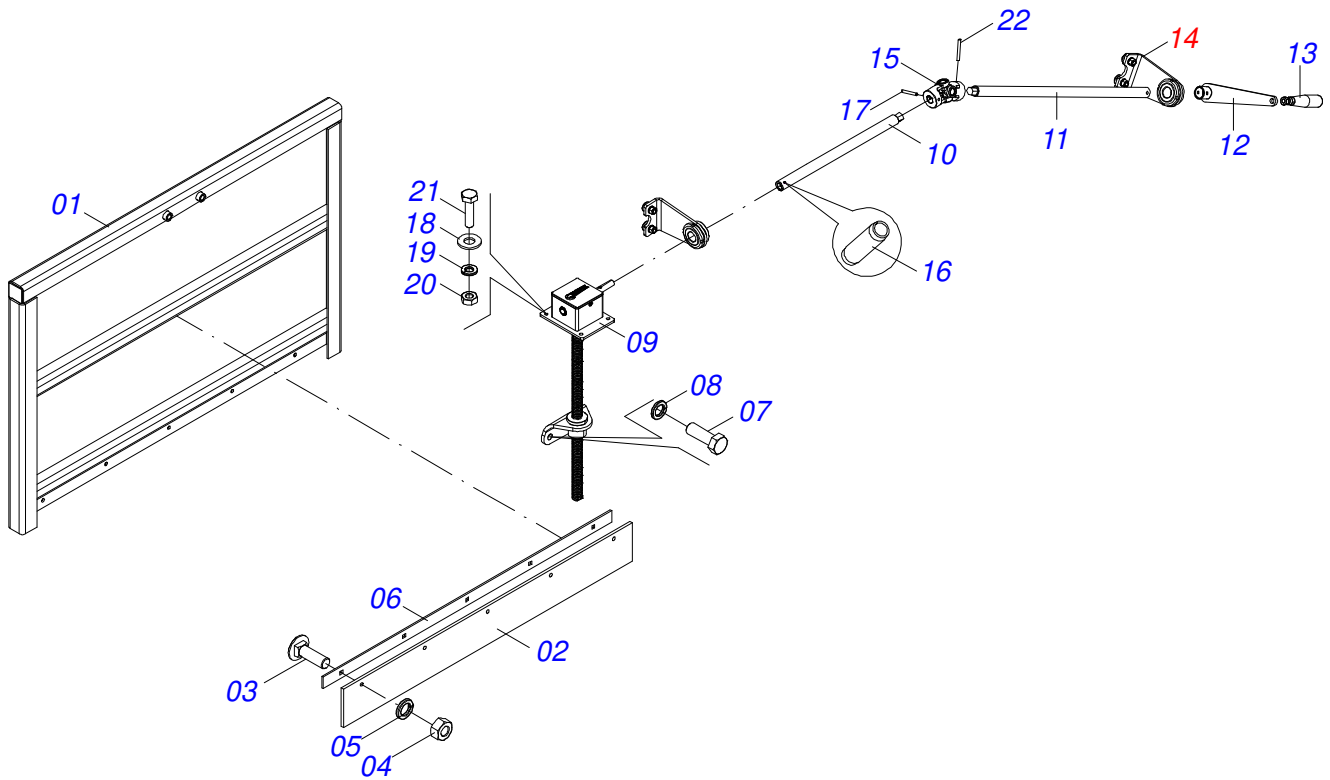

Artículo	Código	Descripción	Ver Pág.	QT
001	0521066806	COMPUERTA		01
002	0561013499	GOMA		01
003	0503011953	TORNILLO 5/16 UNC X 1		05
004	0503010337	TUERCA 5/16		05
005	0503010179	ARANDELA PRESION		05
006	0561013498	GOMA		01
007	0501010063	TORNILLO 1/2 UNC X 1.1/2		02
008	0503010019	ARANDELA PRESION 1/2"		02
009	0503062555	ACCIONADOR COMPUERTA		01
010	0581011255	EJE		01
011	0581011254	EJE		01
012	0521066805	MANIPULO		01
013	0503011312	CABLE GIRATORIO		01
014	0511058856	CHUMACERA	11	02
015	0501056296	JUNTA UNIVERSAL		01
016	0503010686	PASADOR ABIERTO 5 X 18		01
017	0503010585	PASADOR TENSION 701161 6 X 30		01
018	0501010694	ARANDELA PLANA		04
019	0503010143	ARANDELA PRESION		04
020	0503013814	TUERCA 1/4" NC		04
021	0503010461	TORNILLO 1/4" UNC X 1"		04
022	0503011855	PASADOR TENSION 701143 5 X 45		02