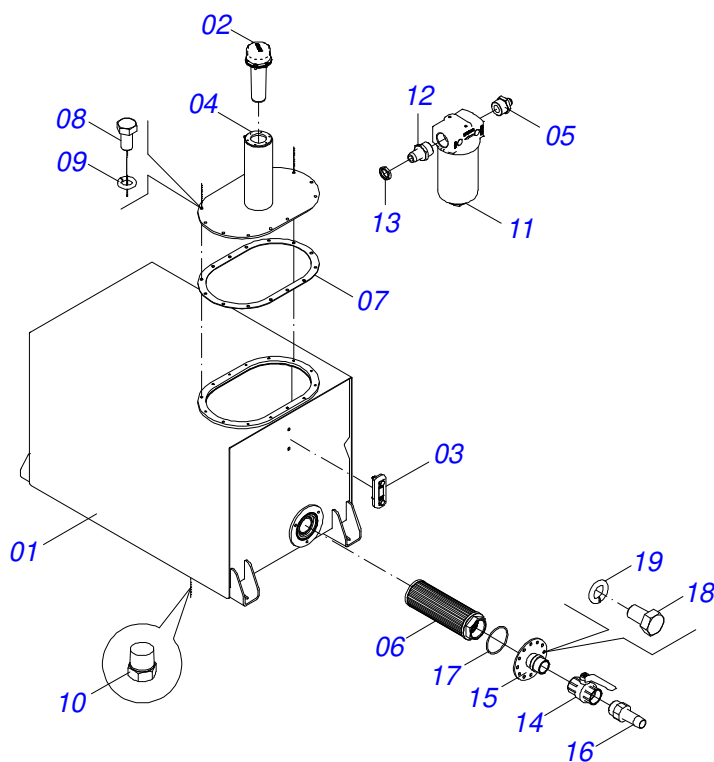

Artículo	Código	Descripción	Ver Pág.	QT
001	0521066816	CONJUNTO CABEZAL		01
002	0503010232	TORNILLO 5/8 UNC X 1.3/4		12
003	0503010027	ARANDELA PRESION		12
004	0503010013	TUERCA 5/8		12
005	0521010549	EJE UNION		01
006	0503030168	PASADOR (GRAPA DE SUJECION)		01
007	0503014321	CABLE DE ACERO GRILLO		02
008	0503014120	CADENA		01
009	0503060100	COMPARTIMIENTO DEL MANUAL		01
010	0503010371	TORNILLO 5/16 UNC X 1		01
011	0503010179	ARANDELA PRESION		01
012	0503010337	TUERCA 5/16		01
013	0511058863	DEPÓSITO HIDRÁULICO 250L	6	01
014	0503010060	TUERCA 1/2" UNC		04
015	0503010019	ARANDELA PRESION 1/2"		04
016	0511017302	ARANDELA PLANA 13.5 X 32.5 X 3.00		08
017	0503010920	TORNILLO 1/2 UNC X 1.1/2		04
018	0503062157	APOYO		01

Artículo	Código	Descripción	Ver Pág.	QT
01	0511060324	ENGANCHE GANCHO		01
02	0521013914	PASADOR ENGANCHE		02
03	0503010010	PASADOR ABIERTO 1/4 X 2.1/2		02
04	0501069080	EJE UNION		01
05	0503031035	PASADOR (GRAPA DE SUJECION)		01

Artículo	Código	Descripción	Ver Pág.	QT
001	0521066815	TANQUE CUERPO		01
002	0503015407	FILTRO DE AIRE		01
003	0503014246	VISOR NIVEL ACEITE		01
004	0511069571	PROLONGADOR DO TANQUE		01
005	0561013560	TERMINAL		01
006	0503015406	FILTRO SUCCION		01
007	0503033007	JUNTA GOMA		01
008	0503010295	TORNILLO 5/16 UNC X 5/8 CS G.2 ZN		14
009	0503010179	ARANDELA PRESION		14
010	0503031604	TAPON 1/2 BSP		01
011	0503062619	FILTRO RETORNO		01
012	0551011328	NIPLE1.1/2"NF		01
013	0501010594	TUERCA 1" BSP S 1.5/8"		01
014	0503015408	REGISTER BOLA		01
015	0501078665	DUCTO REGISTRO		01
016	0561014304	BICO MANGUERA		01
017	0503010127	ANILLO O'RING 2-238 N 3000-7B		01
018	0503015321	TORNILLO 3/8 UNC X 5/8 C S G.2 ZN		03
019	0503010025	ARANDELA PRESION 3/8		03