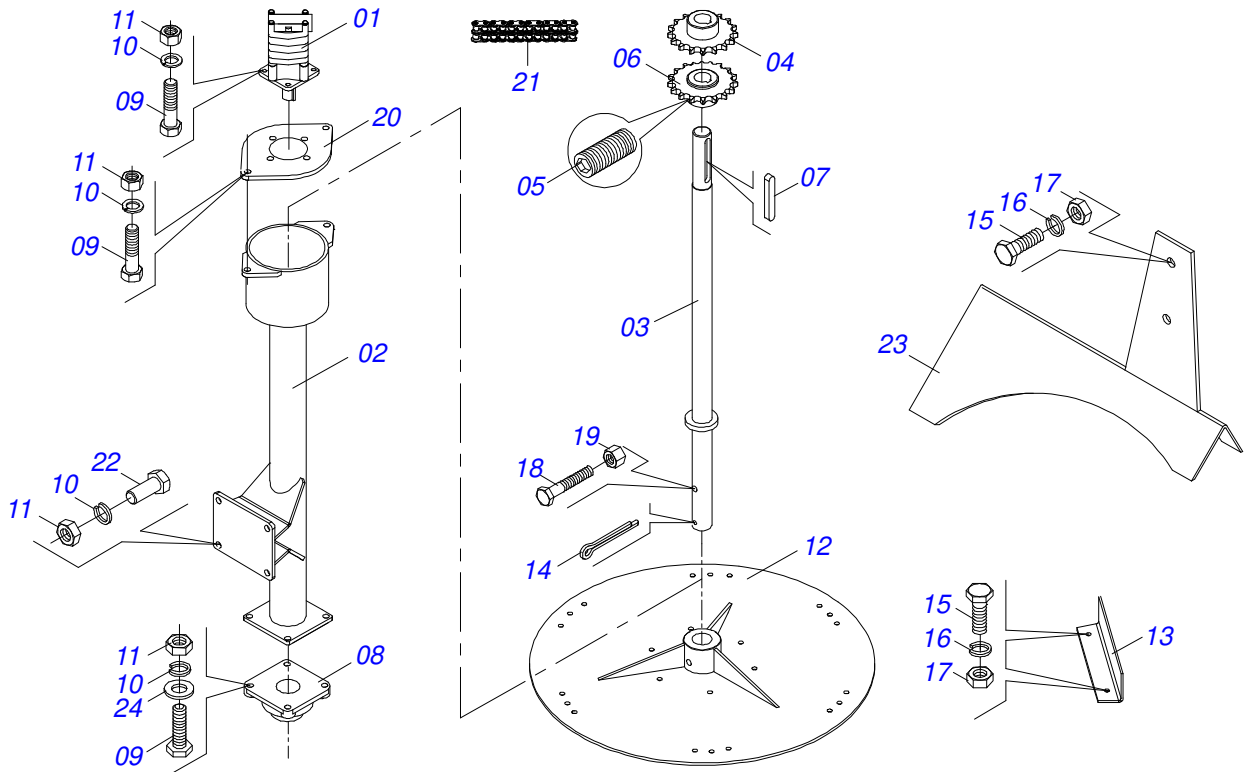

Artículo	Código	Descripción	Ver Pág.	QT
01	0503015418	MOTOR		02
02	0521060876	CHUMACERA		02
03	0521060866	EJE TRANSMISION		02
04	0521060471	ACOPLAMIENTO TRANSMISSION		02
05	0503013221	TORNILLO 3/8 UNC X 3/8 S C S I		04
06	0521060472	ACOPLAMIENTO TRANSMISSION		02
07	0561011878	CHAVETA		02
08	0511043699	CHUMACERA		02
09	0503011082	TORNILLO 1/2" UNC X 1.3/4"		21
10	0503010019	ARANDELA PRESION 1/2"		28
11	0503010060	TUERCA 1/2" UNC		28
12	0501076439	DISCO IZQUIERDO		02
13	0541013660	PALA		12
14	0503010523	PASADOR ABIERTO 1/4" X 2"		02
15	0503011087	TORNILLO 3/8 UNC X 1		26
16	0503010025	ARANDELA PRESION 3/8		24
17	0503010026	TUERCA 3/8		24
18	0503010547	TORNILLO 1/2" UNC X 4"		02
19	0503010589	TUERCA 1/2" UNC		02
20	0561013622	BRIDA		02
21	0503017494	CADENA		02
22	0503010395	TORNILLO 1/2" UNC X 1.1/4"		08
23	0521060865	DEFLECTOR TRASERO		01
24	0511017302	ARANDELA PLANA 13.5 X 32.5 X 3.00		08