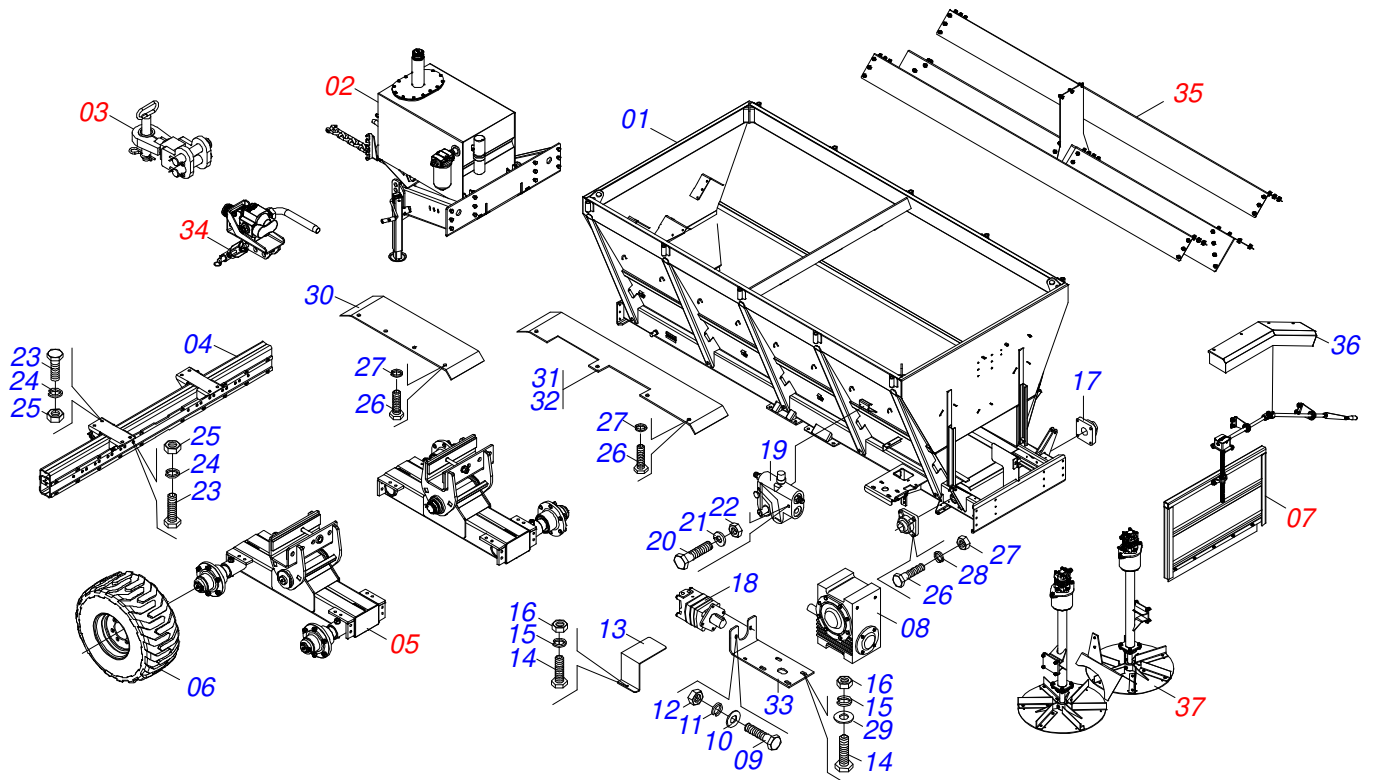

ÍNDICE

0909092458	TOLVA	1
0511058862	CABEZAL COMPLETO CON TANQUE	2
0511056376	ENGANCHE COMPLETO	3
0511059070	BALANCIM COMPLETO	4
0501055850	CONJUNTO CAJA RUEDA	5
0511058863	DEPÓSITO HIDRÁULICO 250L	6
0511053777	BOMBA COMPLETA CON SOPORTE	7
0511055824	EXTENSOR BOMBA	8
0511053925	KIT DEFLECTOR	9
0511058855	COMPUERTA COMPLETO	10
0511058856	CHUMACERA	11
0511056385	CONJUNTO CINTA COMPLETA	12
0501059150	ESTERA	13
0909092427	CONJUNTO DE TRANSMISIÓN	14
0909092457	CONJUNTO DISTRIBUIDOR T	15
0511058857	CILINDRO HIDRAULICO 63,50 X 38,10 X 650 X 453	16
0501059151	CONJUNTO CHUMACERA	17
0511045115	CONJUNTO CHUMACERA	18
0511045116	CONJUNTO CHUMACERA	19
0909092534	ESQUEMA HIDRAULICO T	20

Artículo	Código	Descripción	Ver Pág.	QT
001	0521066816	CONJUNTO CABEZAL		01
002	0503010232	TORNILLO 5/8 UNC X 1.3/4		12
003	0503010027	ARANDELA PRESION		12
004	0503010013	TUERCA 5/8		12
005	0521010549	EJE UNION		01
006	0503030168	PASADOR (GRAPA DE SUJECION)		01
007	0503014321	CABLE DE ACERO GRILLO		02
008	0503014120	CADENA		01
009	0503060100	COMPARTIMIENTO DEL MANUAL		01
010	0503010371	TORNILLO 5/16 UNC X 1		01
011	0503010179	ARANDELA PRESION		01
012	0503010337	TUERCA 5/16		01
013	0511058863	DEPÓSITO HIDRÁULICO 250L	6	01
014	0503010060	TUERCA 1/2" UNC		04
015	0503010019	ARANDELA PRESION 1/2"		04
016	0511017302	ARANDELA PLANA 13.5 X 32.5 X 3.00		08
017	0503010920	TORNILLO 1/2 UNC X 1.1/2		04
018	0503062157	APOYO		01