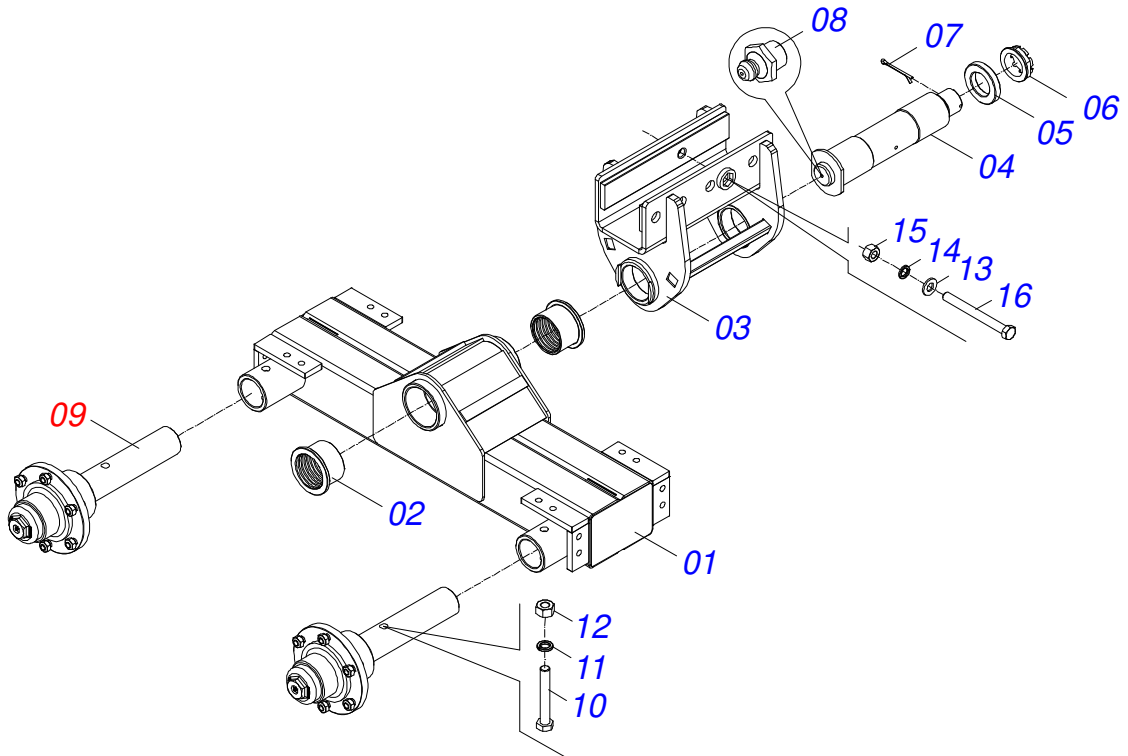

Artículo	Código	Descripción	Ver Pág.	QT
001	0521064240	BALANCIN		01
002	0531012244	BUJE		02
003	0521066803	CONJUNTO REGULACION BALANCIN		01
004	0521064241	EJE ARTICULACION BALANCIM		01
005	0571014331	ARANDELA PLANA		01
006	0502040080	TUERCA R.2.1/2 UN		01
007	0503012213	PASADOR ABIERTO 1/4" X 4		01
008	0503010002	GRASERA 1800		01
009	0501055850	CONJUNTO CAJA RUEDA	5	02
010	0503011084	TORNILLO 3/4" UNC X 5"		02
011	0503010023	ARANDELA PRESION		02
012	0503010014	TUERCA 3/4" UNC		02
013	0501014251	ARANDELA PLANA		01
014	0503010408	ARANDELA PRESION 7/8"		01
015	0503010417	TUERCA 7/8" UNC		01
016	0503013586	TORNILLO 7/8" NC X 8.1/2"		01