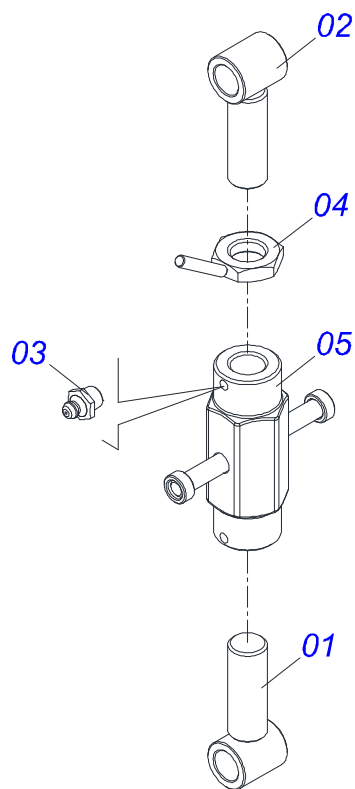

Artículo	Código	Descripción	Ver Pág.	QT
001	0521065114	EXTENSOR IZQUIERDO		01
002	0521065115	EXTENSOR DERECHO		01
003	0503010002	GRASERA 1800		02
004	0501064974	CONTRA TUERCA CON MANIPLO		01
005	0501110096	TUERCA AJUSTE 165		01