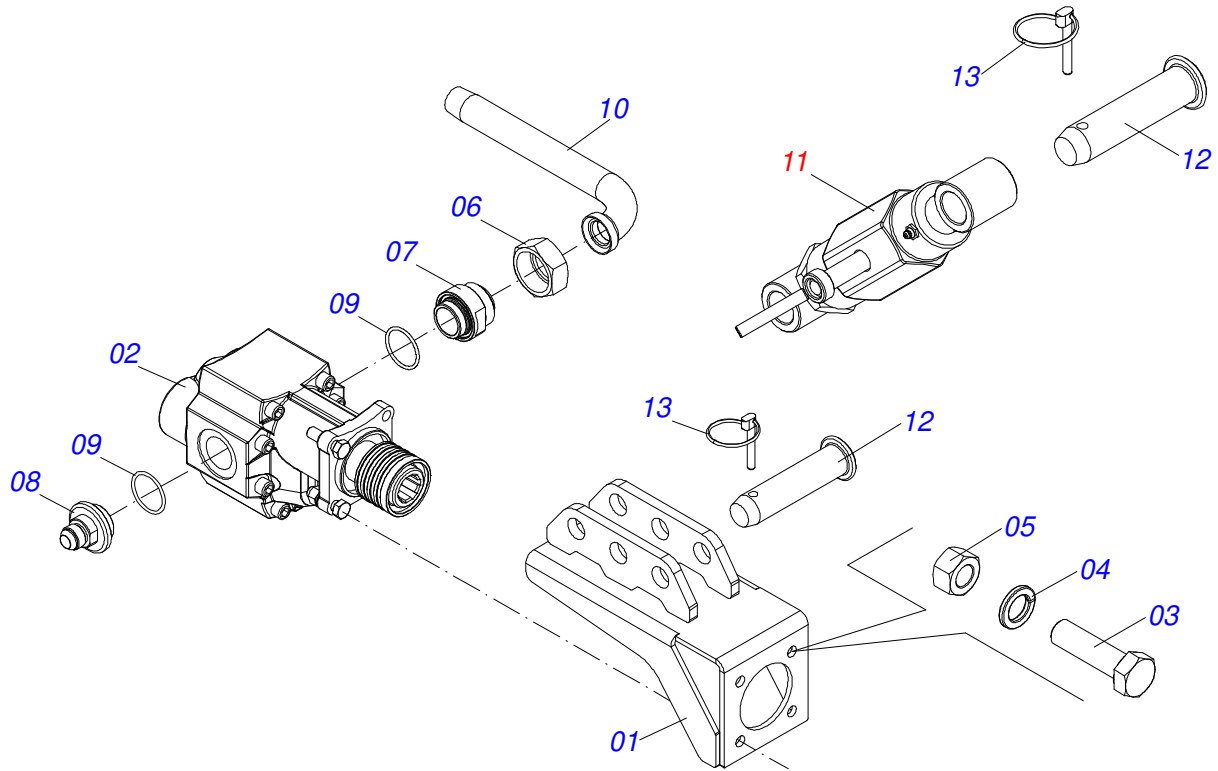

Artículo	Código	Descripción	Ver Pág.	QT
001	0521066816	CONJUNTO CABEZAL		01
002	0503010232	TORNILLO 5/8 UNC X 1.3/4		12
003	0503010027	ARANDELA PRESION		12
004	0503010013	TUERCA 5/8		12
005	0521010549	EJE UNION		01
006	0503030168	PASADOR (GRAPA DE SUJECION)		01
007	0503014321	CABLE DE ACERO GRILLO		02
008	0503014120	CADENA		01
009	0503060100	COMPARTIMIENTO DEL MANUAL		01
010	0503010371	TORNILLO 5/16 UNC X 1		01
011	0503010179	ARANDELA PRESION		01
012	0503010337	TUERCA 5/16		01
013	0511058863	DEPÓSITO HIDRÁULICO 250L	6	01
014	0503010060	TUERCA 1/2" UNC		04
015	0503010019	ARANDELA PRESION 1/2"		04
016	0511017302	ARANDELA PLANA 13.5 X 32.5 X 3.00		08
017	0503010920	TORNILLO 1/2 UNC X 1.1/2		04
018	0503062157	APOYO		01

Artículo	Código	Descripción	Ver Pág.	QT
01	0511060324	ENGANCHE GANCHO		01
02	0521013914	PASADOR ENGANCHE		02
03	0503010010	PASADOR ABIERTO 1/4 X 2.1/2		02
04	0501069080	EJE UNION		01
05	0503031035	PASADOR (GRAPA DE SUJECION)		01

Artículo	Código	Descripción	Ver Pág.	QT
001	0521066815	TANQUE CUERPO		01
002	0503015407	FILTRO DE AIRE		01
003	0503014246	VISOR NIVEL ACEITE		01
004	0511069571	PROLONGADOR DO TANQUE		01
005	0561013560	TERMINAL		01
006	0503015406	FILTRO SUCCION		01
007	0503033007	JUNTA GOMA		01
008	0503010295	TORNILLO 5/16 UNC X 5/8 CS G.2 ZN		14
009	0503010179	ARANDELA PRESION		14
010	0503031604	TAPON 1/2 BSP		01
011	0503062619	FILTRO RETORNO		01
012	0551011328	NIPLE1.1/2"NF		01
013	0501010594	TUERCA 1" BSP S 1.5/8"		01
014	0503015408	REGISTER BOLA		01
015	0501078665	DUCTO REGISTRO		01
016	0561014304	BICO MANGUERA		01
017	0503010127	ANILLO O'RING 2-238 N 3000-7B		01
018	0503015321	TORNILLO 3/8 UNC X 5/8 C S G.2 ZN		03
019	0503010025	ARANDELA PRESION 3/8		03