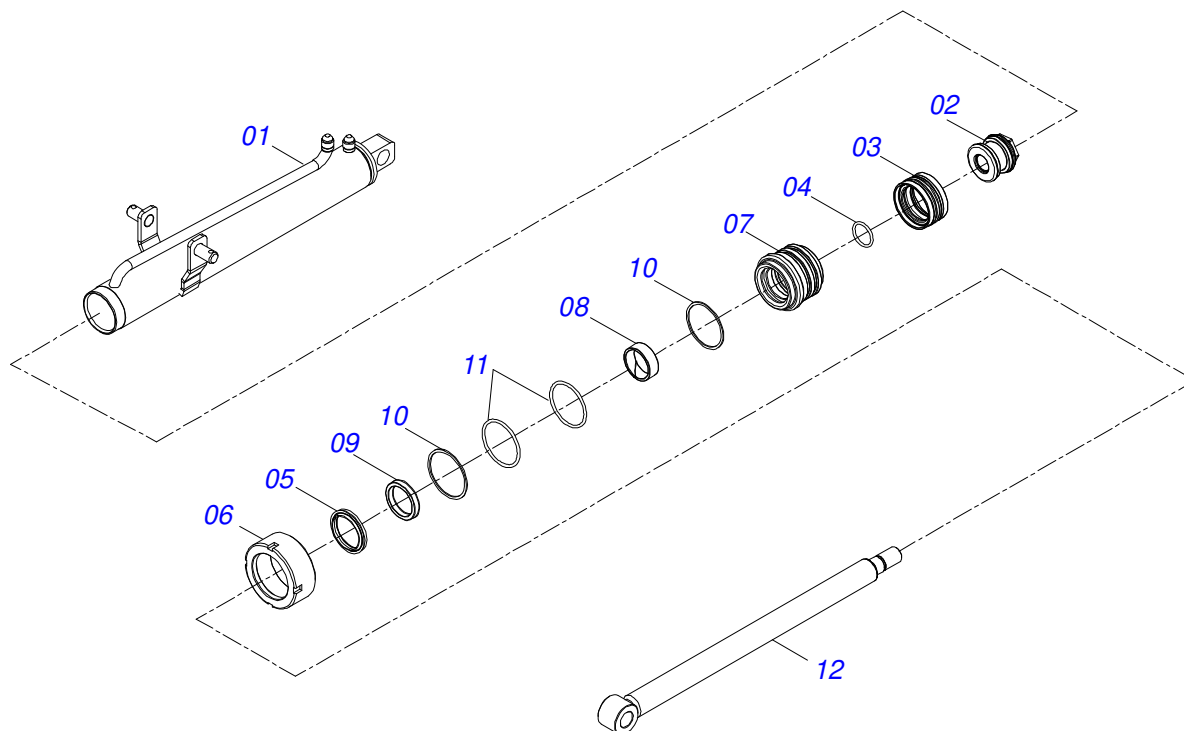

Artículo	Código	Descripción	Ver Pág.	QT
001	0521066832	CONJUNTO CAMISA		01
002	0502012837	EMBOLO		01
003	0503018005	ANILLO		01
004	0503011109	ANILLO O'RING 2-119 N 3006-9B		01
005	0503010163	ANILLO RASPADOR D-1500		01
006	0502010471	TAPA MOVIL 63,50		01
007	0581010668	SOPORTE ANILLOS		01
008	0503018004	ANILLO		01
009	0503018003	ANILLO		01
010	0503018163	ANILLO BACK-UP		02
011	0503018162	ANILLO O'RING		02
012	0521066820	VASTAGO		01