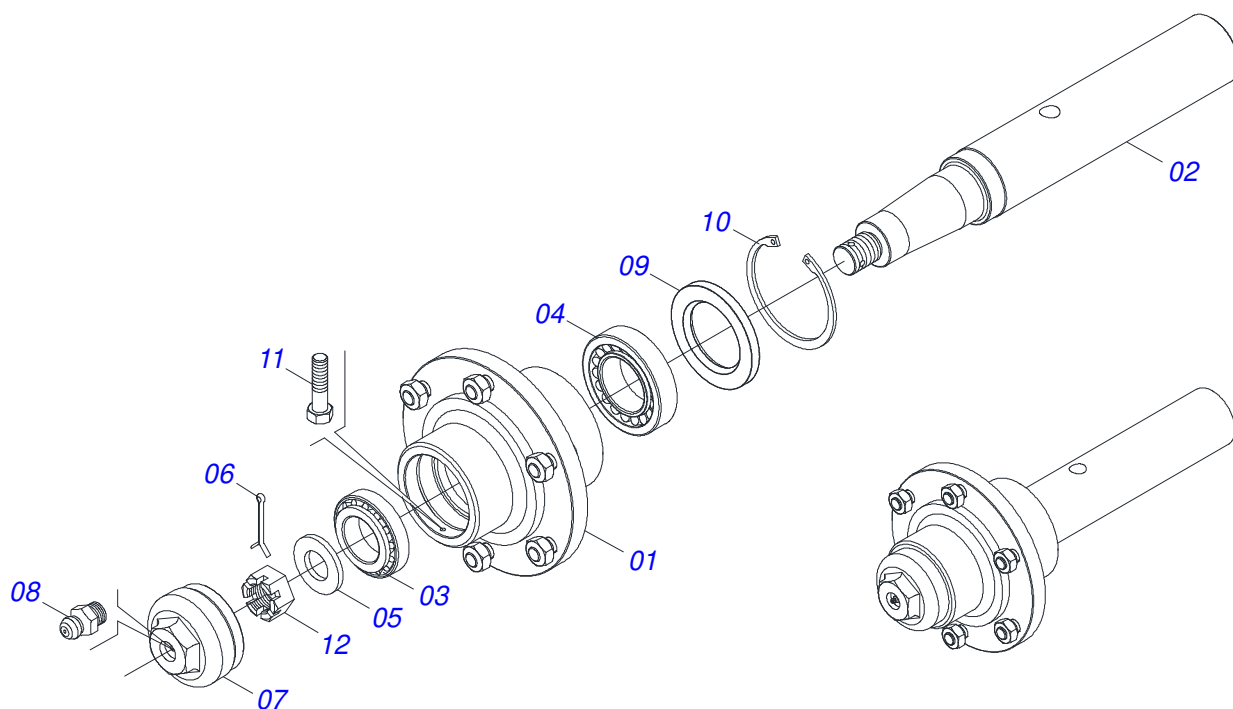

Artículo	Código	Descripción	Ver Pág.	QT
01	0501110766	CAJA RODADO CON TORNILLO		01
02	0541014720	EJE CR 7076205/1/1		01
03	0503010006	RODAMIENTO 32210		01
04	0503010005	RODAMIENTO 32212		01
05	0501010086	ARANDELA PLANA		01
06	0503010067	PASADOR ABIERTO 3/16" X 2.1/2"		01
07	0502011647	TAPA CR 70Z/3		01
08	0503010691	GRASERA 1/4" NF		01
09	0503010009	RETENEDOR 00573-B		01
10	0503012723	ANILLO RENO 502115		01
11	0503010298	TORNILLO 1/4" UNC X 1/2"		01
12	0503012457	TUERCA CASTILLO UNF 1.1/4"		01