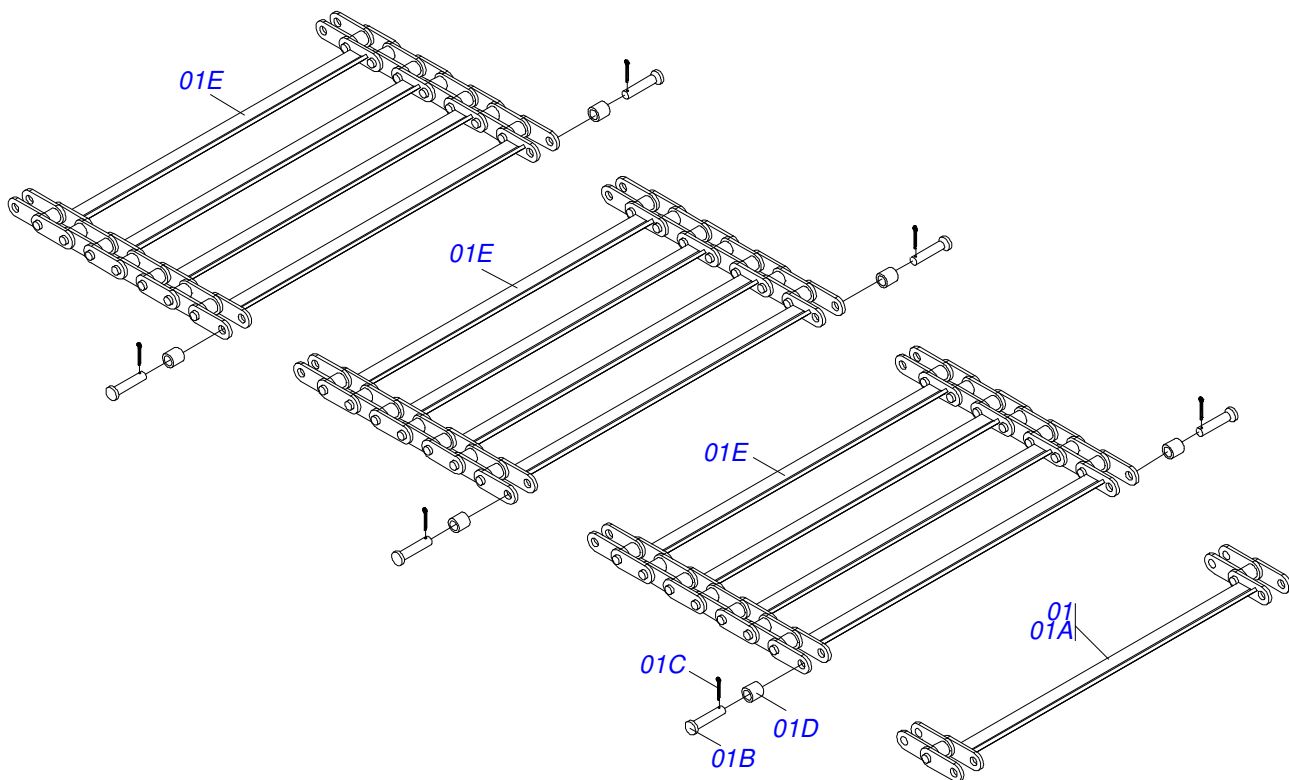

Artículo	Código	Descripción	Ver Pág.	QT
01	0501059150	ESTERA	13	01
01A	0501078667	ESTERA		01
01B	0541019096	PASADOR		36
01C	0503010577	PASADOR ABIERTO 3/16 X 1.1/4		36
01D	0541019094	BUJE		36
01E	0501078668	ESTERA		17