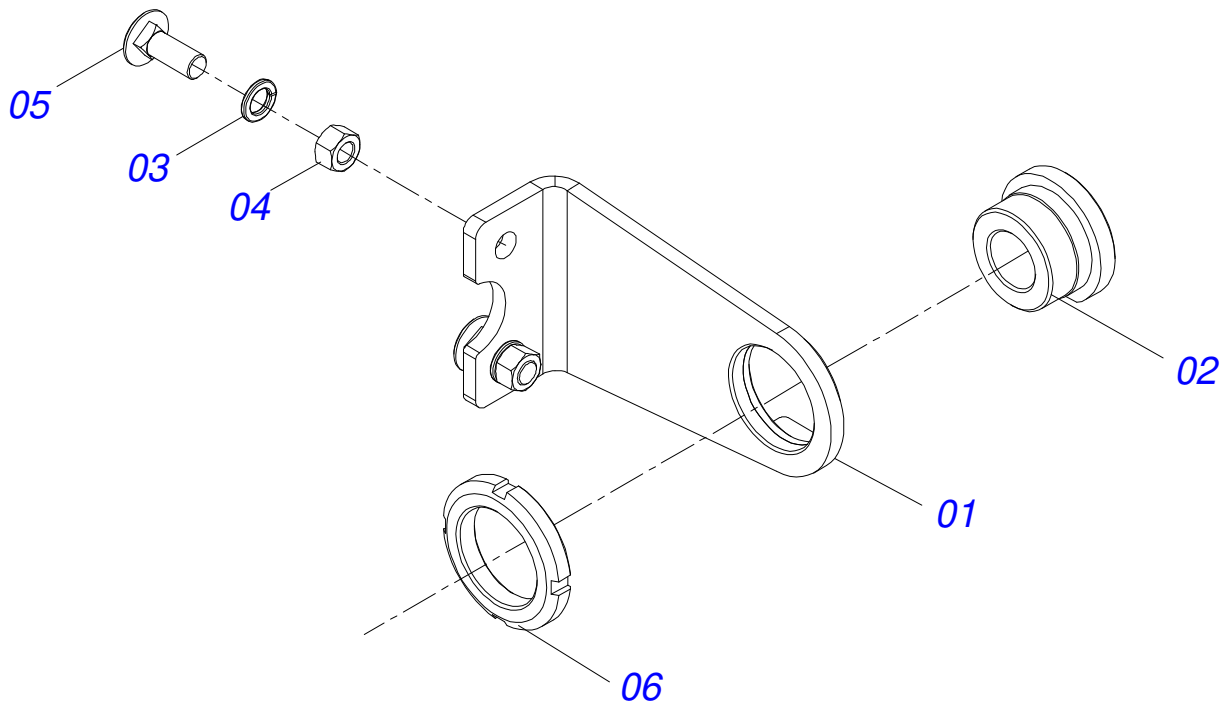

Artículo	Código	Descripción	Ver Pág.	QT
001	0521066807	CHUMACERA		01
002	0581011256	BUJE		01
003	0503010025	ARANDELA PRESION 3/8		02
004	0503010026	TUERCA 3/8		02
005	0503012540	TORNILLO 3/8" UNC X 1"		02
006	0503010211	TUERCA FIJA KM- 8		01