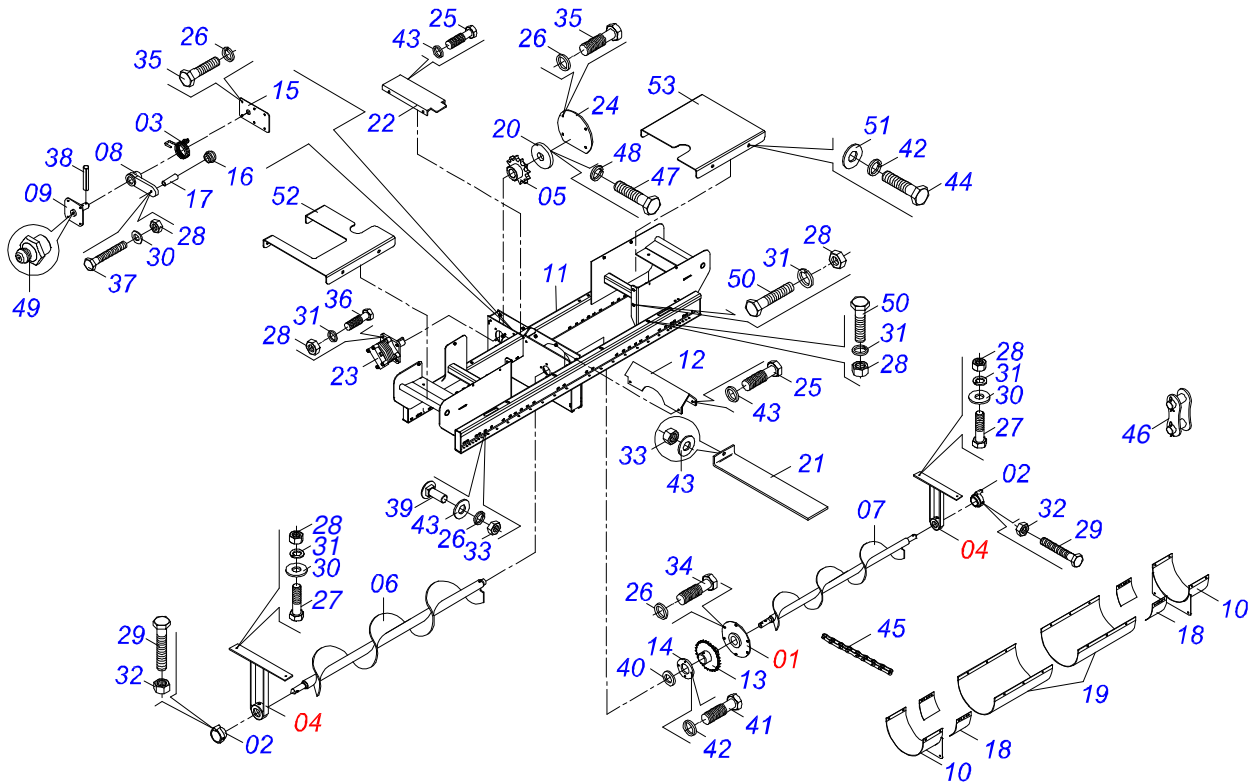

Item	Código	Descrição	Ver Pág.	QT
01	0501059151	CONJUNTO MANCAL 120508 31951449	21	01
02	0521064213	LUVA ACOPLAMENTO DFL 40121		02
03	0503030417	MOLA TORÇÃO 44 X 36 X 3,5 DIREITO		01
04	0511045116	CONJUNTO MANCAL 40115 31533190	23	02
05	0511067514	ENGRENAG MOTOR DFL 40102 31532072		01
06	0511067720	CONJ EIX S/F ESQ DFL 40120 31533154		01
07	0511067722	CONJ EIX S/F DIR DFL 40119 31533145		01
08	0511067727	BRACO ESTIC DFL 40110 31532568		01
09	0511067728	BASE ESTIC DFL 40109 31532530		01
10	0511067899	REGULADOR VAZAO DFL 40131 31534108		02
11	0521060852	CONJ DIST CENT DIFE 120501 31951091		01
12	0521060859	FECHAM SUP DIFE 120507 31951412		01
13	0521060861	ENGR EIXO S/F DIFE 120509 31951679		01
14	0541016547	FLANGE SUPT FELTRO TCA 13500		01
15	0551010886	CHAPA FECHAM DFL 40113 31532613		01
16	0551010887	ROLETE DFL 40112 31532604		01
17	0551010888	TUBO GUIA DFL 40111 DFL		01
18	0551012164	LIMITADOR DFL 40132 31534126		04
19	0551012166	REGUL AB VAZAO DFL 40130/1 31534099		02
20	0551013316	ARRUELA APOIO ENG DFT 81152 DFT		01
21	0561013612	FECHAM INF DIFE 120506 31951403		01
22	0561013614	FECHAM SUP DIFE 120504 31951385		01
23	0503015411	MOTOR OMS 125-151F0502 1G141269		01
24	0561017703	CHAPA FECHAMEN DIFE 120511 31952348		01
25	0503011087	PARAFUSO 3/8 UNC X 1 C S G.2 ZN		04
26	0503010025	ARRUELA PRESSAO 3/8 ZN 1K01527		28
27	0503010920	PARAFUSO 1/2 UNC X 1.1/2 C S G.5 ZN		02
28	0503010060	PORCA SEXTAVADA 1/2 UNC G.5 ZN		10
29	0503010752	PARAFUSO 1/2 UNC X 3.1/2 C S G.5 ZN		02
30	0511017302	ARRUELA LISA 13,50 X 32,50 X 3,0 ZN		15
31	0503010019	ARRUELA PRESSAO 1/2 ZN 1K01556		10