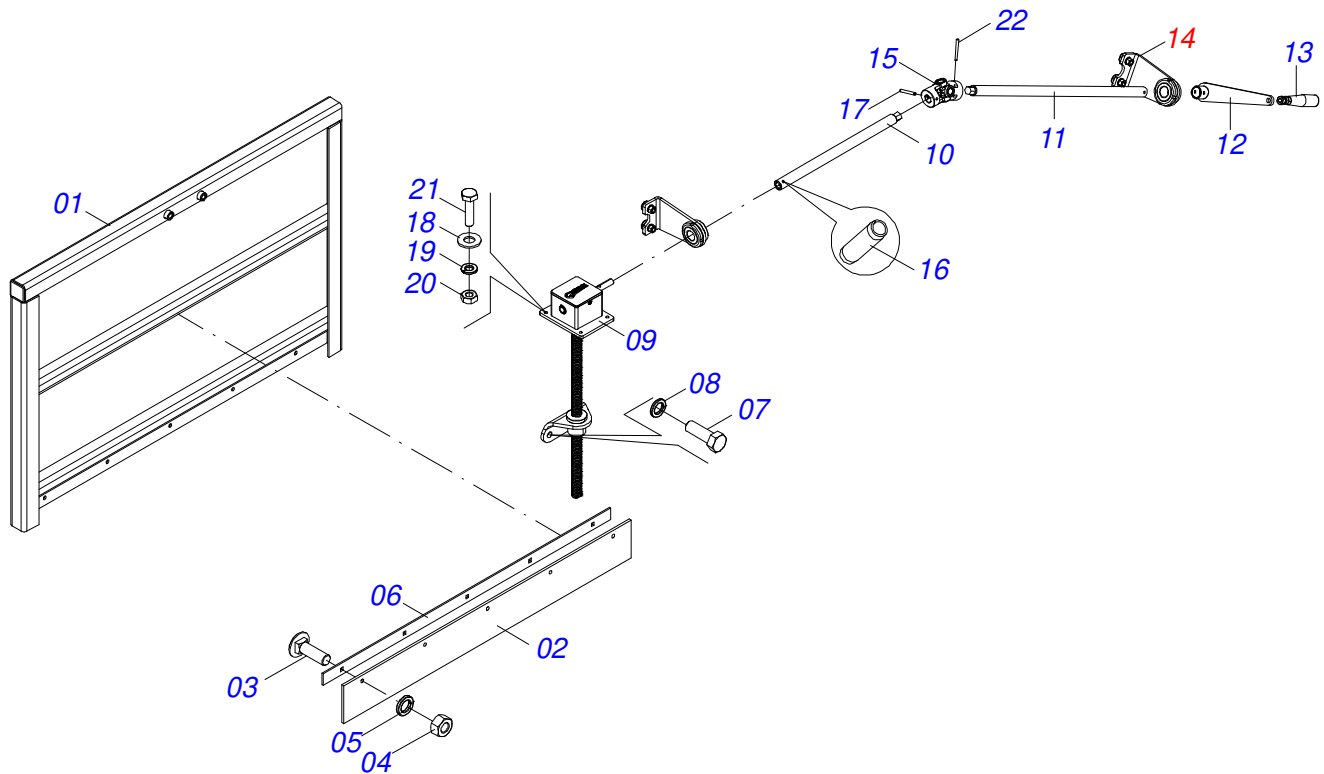

Item	Código	Descrição	Ver Pág.	QT
001	0521066806	COMPORTA DESCARGA DIFE CIV-FLEX		01
002	0561013499	BORRACHA COMP DIFE 120013 31951852		01
003	0503011953	PARAFUSO 5/16 UNC X 1 CAPQ G.2 ZN		05
004	0503010337	PORCA SEXTAVADA 5/16 UNC G.5 ZN		05
005	0503010179	ARRUELA PRESSAO 5/16 ZN 1K01528		05
006	0561013498	REF BORRACHA DIFE 120014 31951861		01
007	0501010063	PARAFUSO 1/2 UNC X 1.1/2 C S G.2 ZN		02
008	0503010019	ARRUELA PRESSAO 1/2 ZN 1K01556		02
009	0503062555	CONJ LEVANTE COMPORTA DIFE CIVE FLEX RAL-820 ROBUSTEC		01
010	0581011255	EIXO 22,22 X 366 DIFE CIV-FLEX		01
011	0581011254	EIXO 22,22 X 596 DIFE CIV-FLEX		01
012	0521066805	MANIVELA P/ EIXO 22,22 DIFE CIV-FLEX		01
013	0503011312	CABO GIRATORIO PMCV-546PE COM PORCA		01
014	0511058856	MANCAL MANIVELA COMPORTA	12	02
015	0501056296	JUNTA UNIVERSAL SEXTAVADO 16 X SEXTAVADO 16 PAN		01
016	0503010686	PINO ELASTICO 701133 5 X 18		01
017	0503010585	PINO ELASTICO 701161 6 X 30		01
018	0501010694	ARRUELA LISA 8,50 X 18 X 1,50 ZN		04
019	0503010143	ARRUELA PRESSAO 1/4 ZN 1K01518		04
020	0503013814	PORCA AUTOTRAVANTE 1/4 NC		04
021	0503010461	PARAFUSO 1/4 UNC X 1 C S G.2 ZN		04
022	0503011855	PINO ELASTICO 701143 5 X 45		02