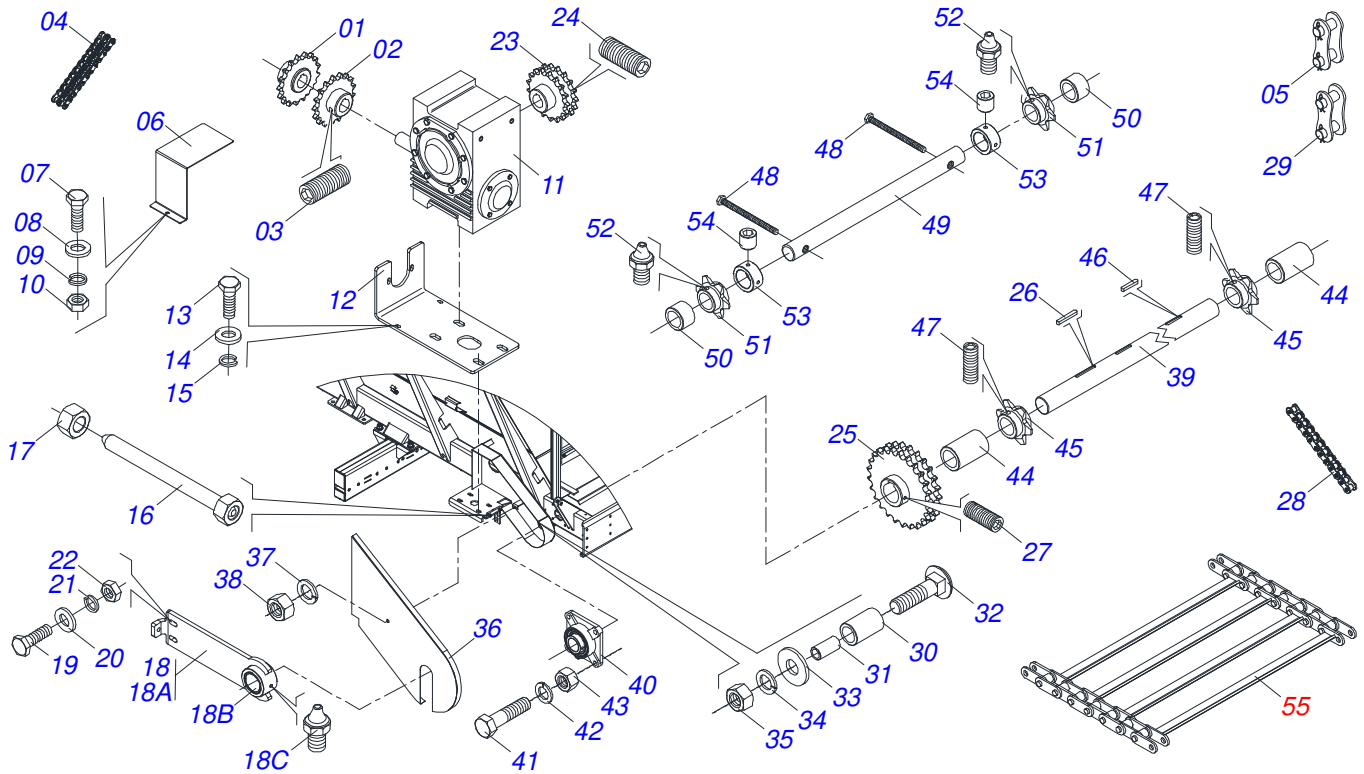

Item	Código	Descrição	Ver Pág.	QT
01	0521060471	ACOPLAM TRANSM DFT 80909 DFT		01
02	0521060472	ACOPLAM TRANSM DFT 80905		01
03	0503013221	PARAF 3/8 UNC X 3/8 S C S I		01
04	0503017494	CORR ASA 60-2 17 ELOS 323,85 MM		01
05	0503017495	EMENDA P/CORRENTE ASA 60-2 17 ELOS		01
06	0541019655	PROTECAO DFT 80541 31564400		01
07	0503011087	PARAFUSO 3/8 UNC X 1 C S G.2 ZN		01
08	0501010984	ARRUELA LISA 10,50 X 27 X 3,00 ZN		01
09	0503010025	ARRUELA PRESSAO 3/8 ZN 1K01527		01
10	0503010026	PORCA SEXTAVADA 3/8 UNC G.5 ZN		01
11	0503062309	REDUTOR COROA RSF CR-1200 CESTALTO		01
12	0561013576	SUPT MOTOR DIFE 120411 DIFE		01
13	0503011322	PARAFUSO M20 X 2,5 X 50 C S 8.8 ZN		04
14	0501010076	ARRUELA LISA 23 X 46 X 3,00 ZN		04
15	0503010408	ARRUELA PRESSAO 7/8 ZN		04
16	0521065433	EIXO ESTICADOR 1/2 UNC X 135 DIFE		02
17	0503010060	PORCA SEXTAVADA 1/2 UNC G.5 ZN		02
18	0501110717	BRACO FIX DIFE 120410 31951302		01
18A	0521060849	CONJUNTO BRACO 31951311		01
18B	0541017295	BUCHA DESGASTE DFT 120403 31563649		01
18C	0503010002	GRAXEIRA 1800		01
19	0503011082	PARAFUSO 1/2 UNC X 1.3/4 CSRT G.5 ZN		02
20	0501010937	ARRUELA LISA 13,50 X 28 X 3,00 ZN		04
21	0503010019	ARRUELA PRESSAO 1/2 ZN 1K01556		02
22	0503010060	PORCA SEXTAVADA 1/2 UNC G.5 ZN		02
23	0521060851	ENGR REDUTOR DIFE 120413 31951697		01
24	0503013221	PARAF 3/8 UNC X 3/8 S C S I		01
25	0521060853	ENGR DUPLA 25Z DIFE 120414 31951724		01
26	0561013587	CHAVETA DIFE 120416 31951889		01
27	0503013221	PARAF 3/8 UNC X 3/8 S C S I		01
28	0503017493	CORR ASA 80-2 + EM 65 ELOS 1651MM		01