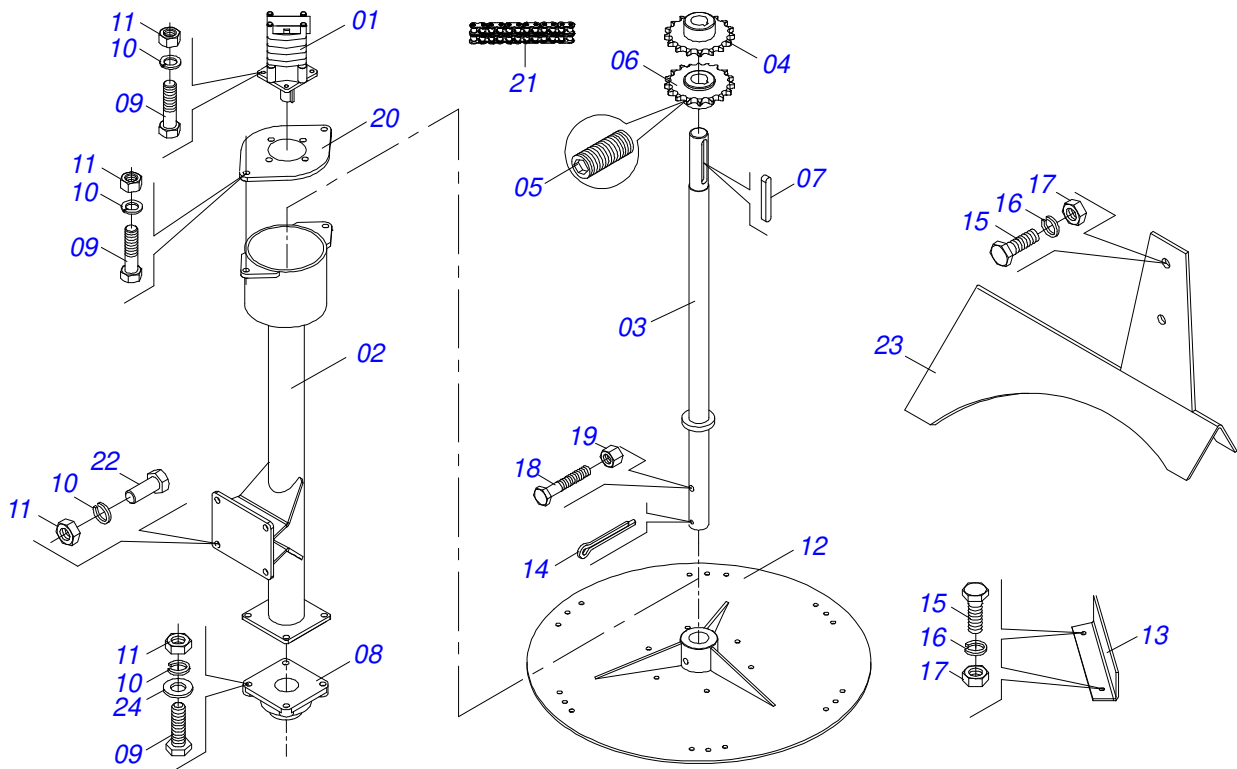

Item	Código	Descrição	Ver Pág.	QT
01	0503015418	MOTOR OMS 100-151F0501 1G141250		02
02	0521060876	MONT MANCAL DIFE 120602/1 31950725		02
03	0521060866	EIXO TRANSM DIFE 120603DIFE CIVFLEX		02
04	0521060471	ACOPLAM TRANSM DFT 80909 DFT		02
05	0503013221	PARAF 3/8 UNC X 3/8 S C S I		04
06	0521060472	ACOPLAM TRANSM DFT 80905		02
07	0561011878	CHAVETA DFT 80908 31565208		02
08	0511043699	MANCAL F6/RCJ-40 UCR208-24 1G110951		02
09	0503011082	PARAFUSO 1/2 UNC X 1.3/4 CSRT G.5 ZN		21
10	0503010019	ARRUELA PRESSAO 1/2 ZN 1K01556		28
11	0503010060	PORCA SEXTAVADA 1/2 UNC G.5 ZN		28
12	0501076439	DISCO ESQ DFT 80902/2 31564218		02
13	0541013660	PA ESPALHADORA DFT 80710 31561623		12
14	0503010523	CONTRAPINO 1/4 X 2 1G13201		02
15	0503011087	PARAFUSO 3/8 UNC X 1 C S G.2 ZN		26
16	0503010025	ARRUELA PRESSAO 3/8 ZN 1K01527		24
17	0503010026	PORCA SEXTAVADA 3/8 UNC G.5 ZN		24
18	0503010547	PARAFUSO 1/2 UNC X 4 C S G.5 ZN		02
19	0503010589	PORCA SEXTAVADA AUTOTRAVANTE COM NYLON 1/2 UNC ALTA G.5 ZN		02
20	0561013622	FLANGE MOTOR DIFE 120601 31950707		02
21	0503017494	CORR ASA 60-2 17 ELOS 323,85 MM		02
22	0503010395	PARAFUSO 1/2 UNC X 1.1/4 CSRT G.5 ZN		08
23	0521060865	DEFLETOR TRAS DIFE 120650 31951641		01
24	0511017302	ARRUELA LISA 13,50 X 32,50 X 3,0 ZN		08