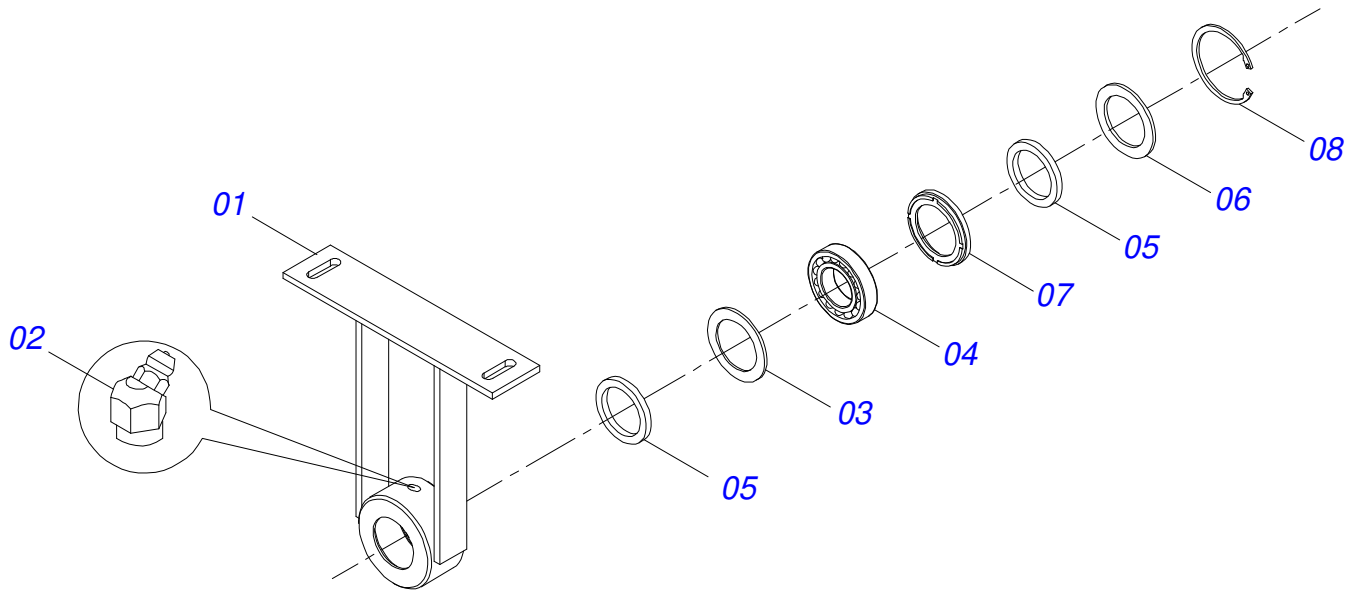

Item	Código	Descrição	Ver Pág.	QT
001	0511067726	SUPT MANCAL DFL 40115/1 31532669		01
002	0503010003	GRAXEIRA 1845 3/8		01
003	0541016557	ENCOSTO FELTRO CUBO ROL TCA 16000		01
004	0503013511	ROL AUT COMP ESF 1209-E 45X 85X 19		01
005	0503032420	ARRUELA FELTRO 75 X 57 X 7,50		02
006	0541016558	ARRUELA LISA 60 X 84,70 X 4		01
007	0541016556	GUIA FELTRO CUBO ROLAMENTO TCA16000		01
008	0503013200	ANEL RET P/FURO 502085		01