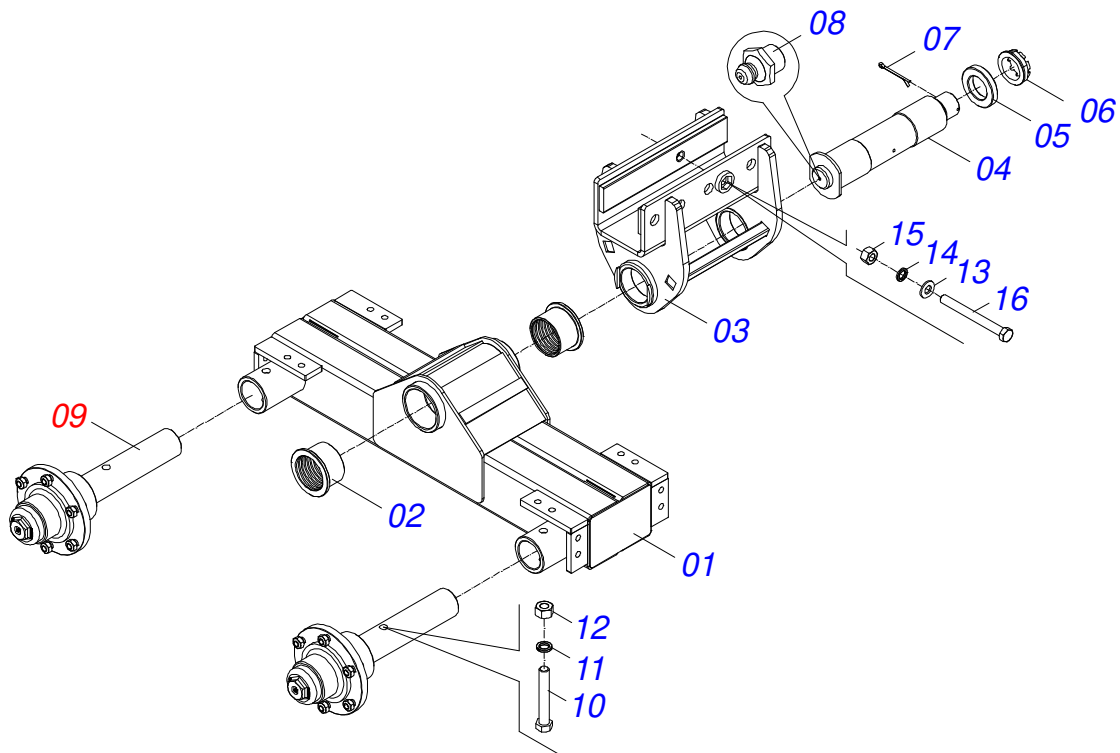

Item	Código	Descrição	Ver Pág.	QT
01	0511060324	GANCHO ENG GVMF 120700A-CRO 3402721		01
02	0521013914	PINO ENGATE CRO 401700		02
03	0503010010	CONTRAPINO 1/4 X 2.1/2		02
04	0501069080	EIXO JUNCAO 31,75 X 165		01
05	0503031035	CUPILHA 6 X 88		01