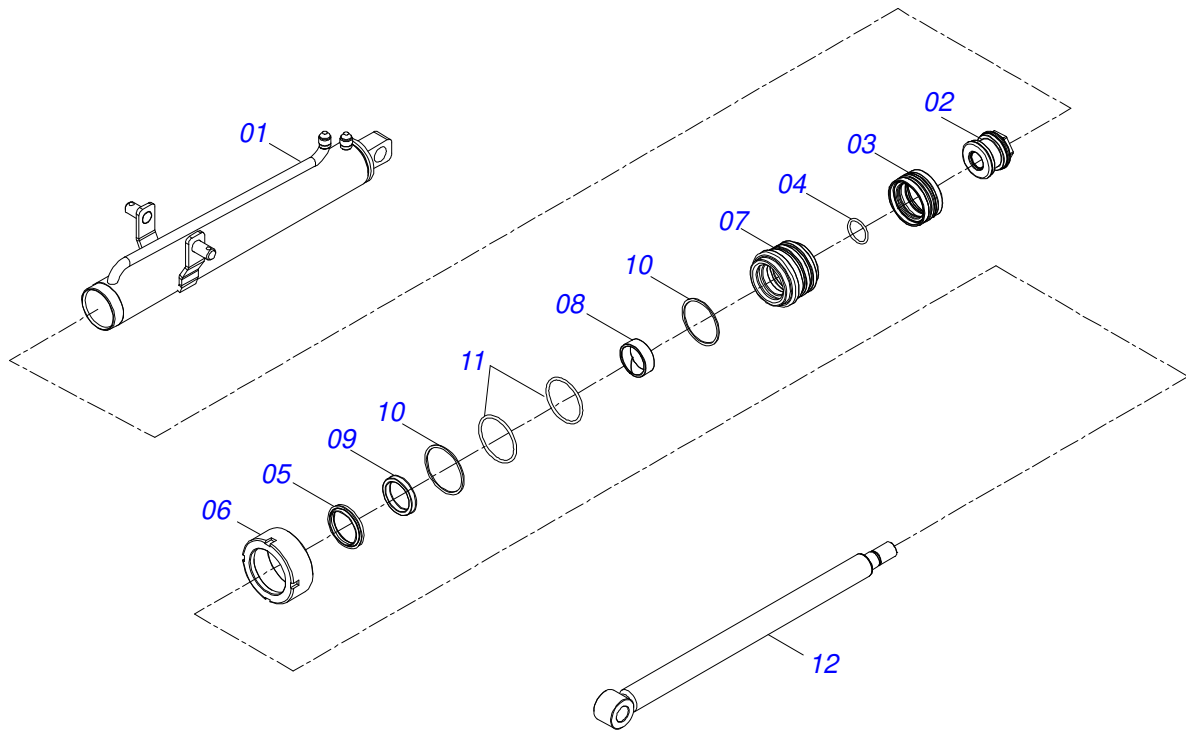

Item	Código	Descrição	Ver Pág.	QT
001	0521066832	CONJ CAMISA CH 63.450.38/2		01
002	0502012837	EMBOLO 63,50 X 54		01
003	0503018005	ANEL ZW 106300260 AGEL		01
004	0503011109	ANEL O RING 2-119 N 3006 9B		01
005	0503010163	ANEL RASPADOR D-1500		01
006	0502010471	TAMPA MOVEL 63,50		01
007	0581010668	SUPORTE ANEIS 38,1 X 63,5 DMC		01
008	0503018004	ANEL G.I.1.1/2 X 5/8 - 1755 AGEL		01
009	0503018003	GAXETA 1870-1500-312B POLYMAX		01
010	0503018163	ANEL BACK-UP 8-228 N 3006-90B		02
011	0503018162	ANEL O RING 2-228 N 3006-90B		02
012	0521066820	HASTE 38,10 X 601 DIFE CIV-FLEX		01