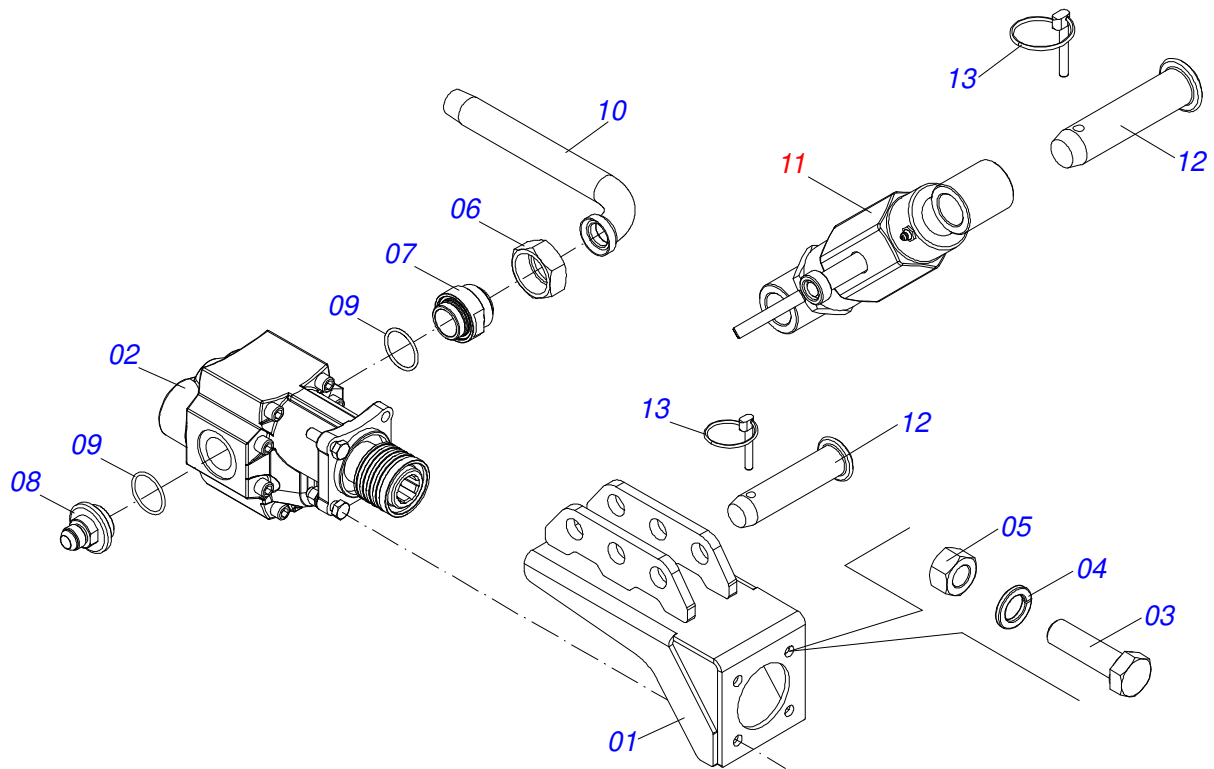

Item	Código	Descrição	Ver Pág.	QT
01	0521064275	SUPT BOMBA HIDR DCA S-0813		01
02	0503061979	BOMBA HIDR SIMPLES-SFP35.100S7		01
03	0503011082	PARAFUSO 1/2 UNC X 1.3/4 CSRT G.5 ZN		04
04	0503010019	ARRUELA PRESSAO 1/2 ZN 1K01556		04
05	0503010060	PORCA SEXTAVADA 1/2 UNC G.5 ZN		04
06	0501016309	PORCA R2 UNC 16 FPP X SEXT 2.5/16		01
07	0571016803	NIPLE 1.1/4 BSP X 2 UNC		01
08	0571016794	NIPLE 1.1/16 UNC X 1.1/4 BSP		01
09	0503013917	ANEL O RING 2-224		02
10	0511062042	DUTO SAIDA TANQUE PCA FNH 8430-4		01
11	0511055824	EXTENSOR BOMBA COMPLETA	9	01
12	0521810577	EIXO JUNCAO 25 X 105 FURO 90 SA ATCR 12A18		02
13	0503030085	PINO TRAVA 5,7 X 40		02