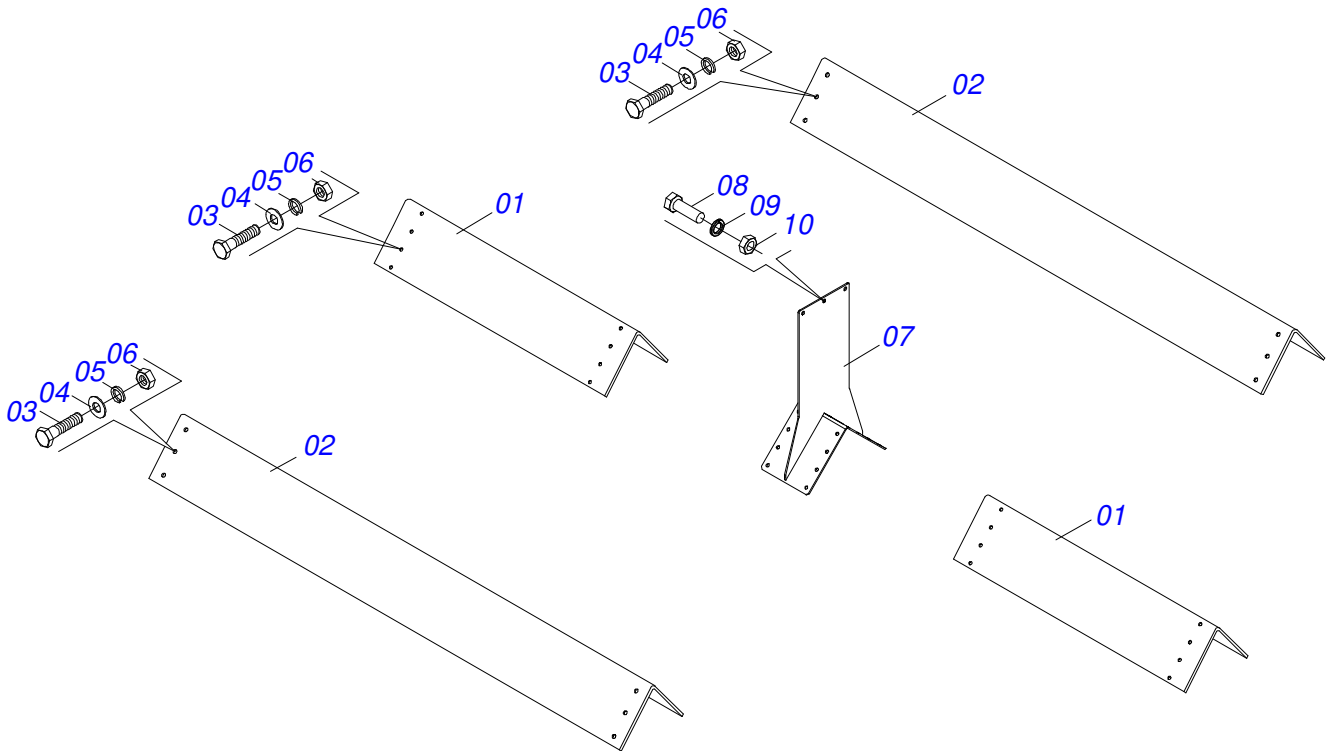

Item	Código	Descrição	Ver Pág.	QT
001	0561013486	DEFLETOR CENT DIFE 120003 31951531		02
002	0521060837	DEFLETOR CALC DIFE 120005 31951559		02
003	0503014007	PARAFUSO 1/2 UNC X 1.1/4 C S G.5 ZN		56
004	0511017302	ARRUELA LISA 13,50 X 32,50 X 3,0 ZN		56
005	0503010019	ARRUELA PRESSAO 1/2 ZN 1K01556		56
006	0503010060	PORCA SEXTAVADA 1/2 UNC G.5 ZN		56
007	0521060839	SUPT CENTRAL DIFE 120006 31951587		01
008	0503011267	PARAFUSO 5/8 UNC X 1.1/2 C S G.5 ZN		03
009	0503010027	ARRUELA PRESSAO 5/8 ZN 1K01574		03
010	0503010013	PORCA SEXTAVADA 5/8 UNC G.5 ZN		03