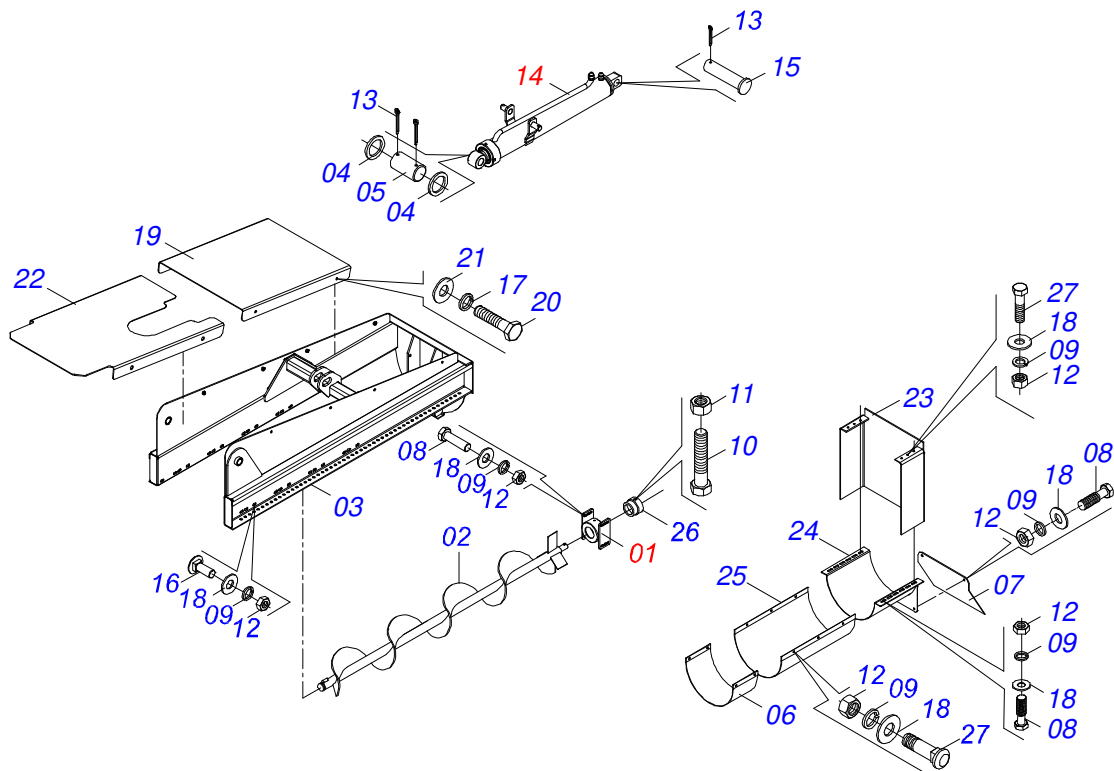

Item	Código	Descrição	Ver Pág.	QT
01	0511045115	CONJUNTO MANCAL 40116 31533209	22	01
02	0511067723	EIXO S/F LAT DIR DFL 31533172		01
03	0521065435	CONJ DISTR DIR DIFE S-0914		01
04	0551010893	ARRUELA DFL 40108/2 DFL		02
05	0551010894	PINO DFL 40108/1 31532512		01
06	0551012165	REGUL AB VAZAO DFL 40131/1 31534117		01
07	0561013623	CORPO DISTRIB DIFE 120510 31951798		01
08	0503011087	PARAFUSO 3/8 UNC X 1 C S G.2 ZN		12
09	0503010025	ARRUELA PRESSAO 3/8 ZN 1K01527		26
10	0503010752	PARAFUSO 1/2 UNC X 3.1/2 C S G.5 ZN		01
11	0503011336	PORCA SEXTAVADA AUTOTRAVANTE MEC/TORQUE 1/2 UNC G.5 ZN		01
12	0503010026	PORCA SEXTAVADA 3/8 UNC G.5 ZN		26
13	0503010131	CONTRAPINO 3/16 X 1.1/2		02
14	0511058857	CILINDRO HIDRAULICO 63,50 X 38,10 X 650 X 453	20	01
15	0521019127	PINO C/CABECA PN-348 3094887		01
16	0501011643	PARAFUSO 3/8 UNC X 1 CAPQ G.2 ZN		08
17	0503010179	ARRUELA PRESSAO 5/16 ZN 1K01528		08
18	0501010984	ARRUELA LISA 10,50 X 27 X 3,00 ZN		16
19	0571017505	TAMPA PROT EXTREMIDADE DIFE CIV-FLEX		01
20	0503010358	PARAFUSO 5/16 UNC X 7/8 C S G.5 ZN		08
21	0501013518	ARRUELA LISA 10,50 X 24 X 1,50 ZN		08
22	0571017483	CORPO PROT MAIOR DIR DIFE CIV-FLEX		01
23	0571014537	MANTA BORRACHA 800X550X6,35 DIFE		01
24	0511067898	REGULADOR VAZAO DFL 40133 31534144		01
25	0551012166	REGUL AB VAZAO DFL 40130/1 31534099		01
26	0551010872	BUCHA DFL 40121/1 31532851		01
27	0503010751	PARAFUSO 3/8 UNC X 1.1/4 CS G.5 ZN		04