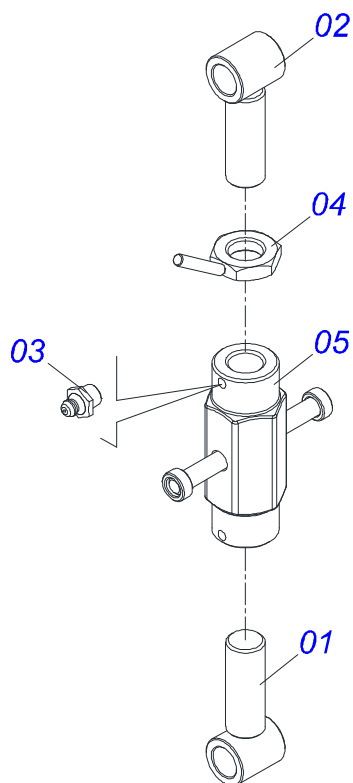

Item	Código	Descrição	Ver Pág.	QT
001	0521065114	EXTENS ESQ R 1.1/4 UNC 108 C/LUV 49		01
002	0521065115	EXTENS DIR R 1.1/4 UNC 108 C/LUV 49		01
003	0503010002	GRAXEIRA 1800		02
004	0501064974	CONTRAPORCA COM MANIPULO		01
005	0501110096	PORCA REG 165 PHT2		01