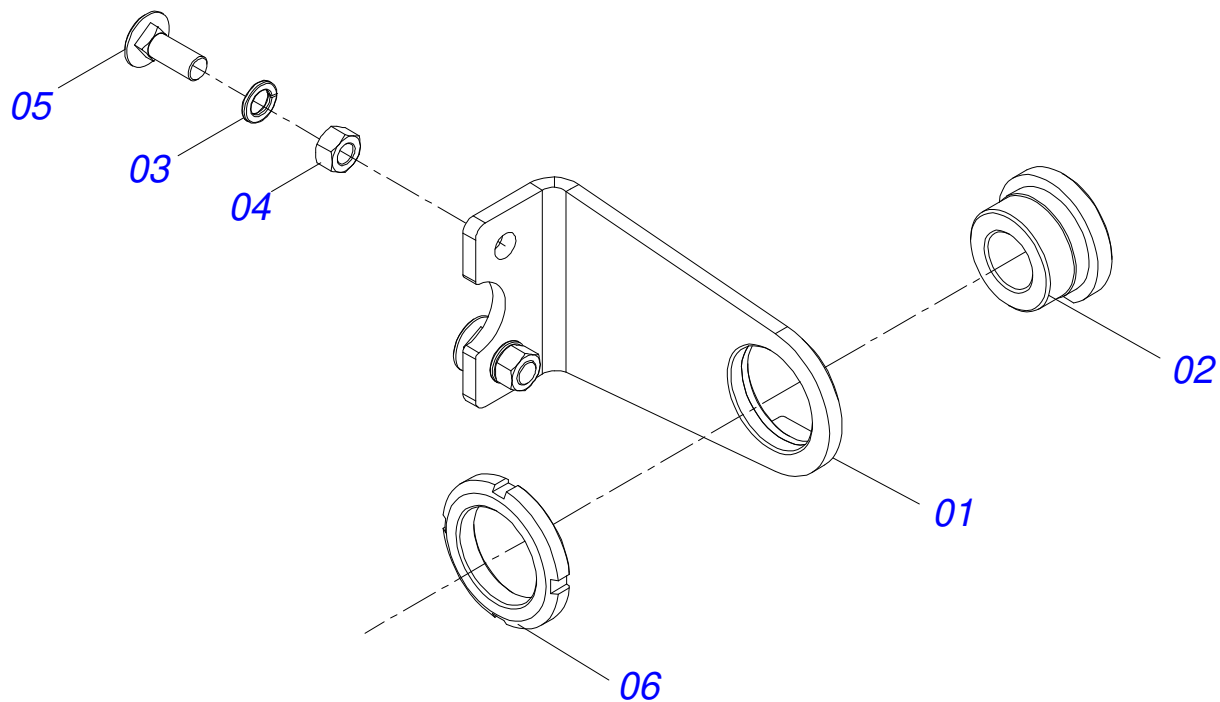

Item	Código	Descrição	Ver Pág.	QT
001	0521066807	MANCAL MANIVELA DIFE CIV-FLEX		01
002	0581011256	LUVA 22,50 X 39 X 28 DIFE CIV-FLEX		01
003	0503010025	ARRUELA PRESSAO 3/8 ZN 1K01527		02
004	0503010026	PORCA SEXTAVADA 3/8 UNC G.5 ZN		02
005	0503012540	PARAFUSO 3/8 UNC X 1 CAPQ INOX		02
006	0503010211	PORCA FIXA KM- 8 SA		01