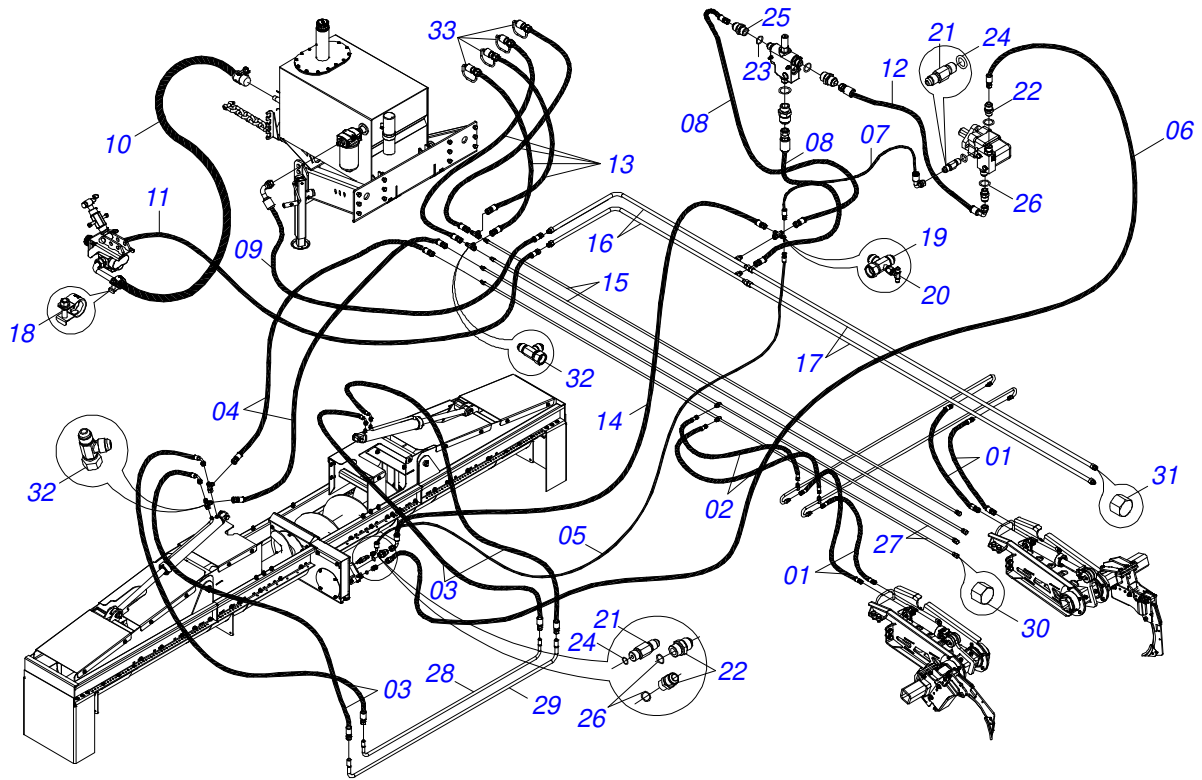

Item	Código	Descrição	Ver Pág.	QT
01	0501081566	MANG 3/8 X 1700 TR-TR 4800PSI		04
02	0501080027	MANGUEIRA 3/8 X 1000 TR-TR		02
03	0501080249	MANGUEIRA 3/8 X 850 TR-TC		04
04	0501080611	MANGUEIRA 3/8 X 450 TR-TR		02
05	0501081462	MANG 1/4 X 1700 TR-TC		01
06	0501080334	MANG 3/4 X 2400 TR-TR		01
07	0501081289	MANGUEIRA 1/4 X 400 TR-TC		01
08	0501080012	MANG 3/4 X 700 TR-TR		02
09	0501081200	MANGUEIRA 3/4 X 700 TR-TC		01
10	0501013424	MANGUEIRA 1.1/4 X 1200 AB-AB		01
11	0501081321	MANGUEIRA 3/4 X 2600 TR-TC		01
12	0501080169	MANG 3/4 X 1150 TR-TC		01
13	0501080510	MANGUEIRA 3/8 X 3500 TR-TM		04
14	0501080064	MANGUEIRA 3/4 X 2000 TR-TC		01
15	0521063907	TUBO HIDR R 3/4 UNF X 3246 DIFE		02
16	0521065439	TUBO HIDR L C/PG 1.1/16UN X1303X682		02
17	0521065453	TUBO HIDR R 1.1/16 UN X 3415 DIFE		02
18	0503014284	ABRACADEIRA MS 3947		02
19	0503014834	T 1.1/16 JIC 1G139271		01
20	0503034010	CONEXAO TEE MACHO 7/16"UNF20FPP JIC		01
21	0551016884	NIPLE 7/16 UNF JIC X 7/16 UNF X 40		02
22	0551011253	NIPLE R1.1/16 JICX7/8 SAE S1.1/8X50		04
23	0503011109	ANEL O RING 2-119 N 3006 9B		03
24	0503015338	ANEL O RING 2-011 1G85589		02
25	0501010589	NIPLE R. 1.1/16UN SEXTAVADA 1.1/4 X 52		03
26	0503010045	ANEL O RING 2-116 N 3006-9B 1G05420		04
27	0521066821	TUBO HIDR R.3/4 UNF X 4668 DIFE CIV-FLEX		02
28	0521065438	TUBO HIDR R.3/4 UNF X 1400 DIFE		01
29	0521065437	TUBO HIDR R.3/4 UNF X 1500 DIFE		01
30	0571017477	TAMPAO FEMEA 3/4 UNF JIC DIFE		04
31	0551010235	TAMPAO FEMEA TAC 130469 41180267		02