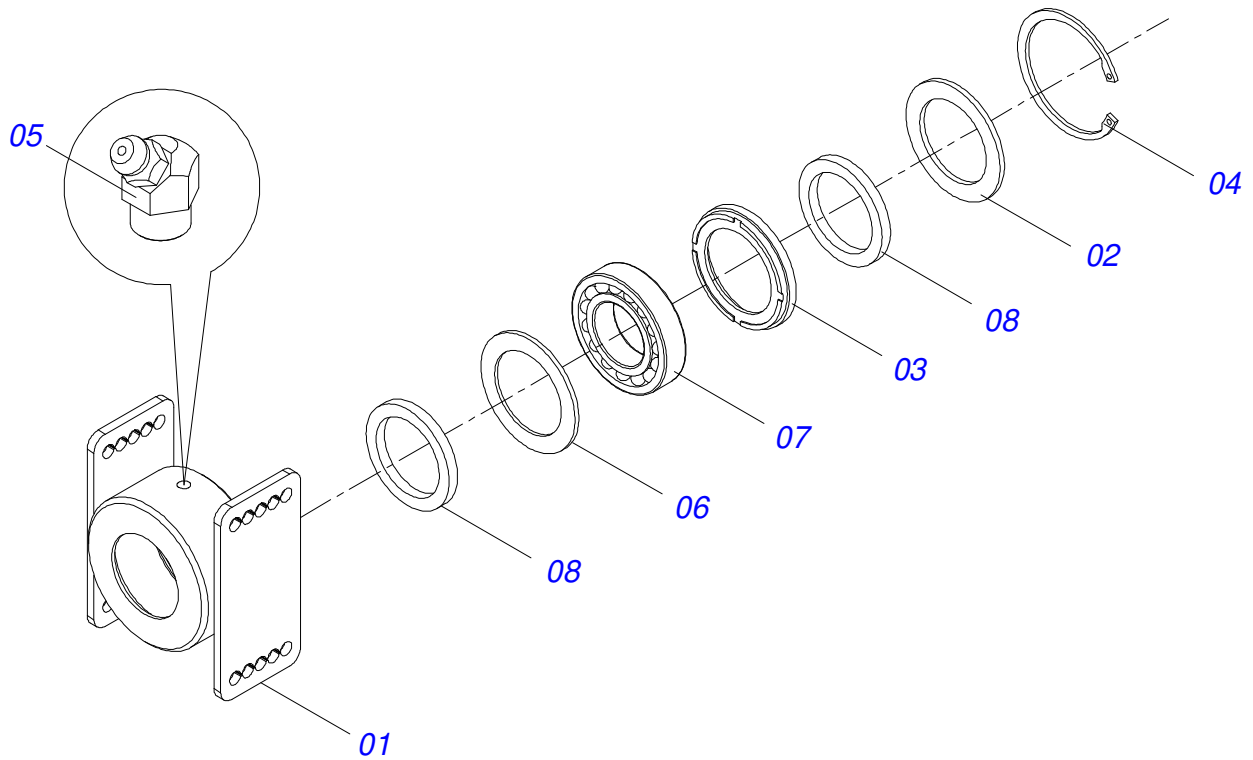

Item	Código	Descrição	Ver Pág.	QT
001	0511067725	FIX MANCAL DFL 40116/1 31532696		01
002	0541016558	ARRUELA LISA 60 X 84,70 X 4		01
003	0541016556	GUIA FELTRO CUBO ROLAMENTO TCA16000		01
004	0503013200	ANEL RET P/FURO 502085		01
005	0503010003	GRAXEIRA 1845 3/8		01
006	0541016557	ENCOSTO FELTRO CUBO ROL TCA 16000		01
007	0503013511	ROL AUT COMP ESF 1209-E 45X 85X 19		01
008	0503032420	ARRUELA FELTRO 75 X 57 X 7,50		02