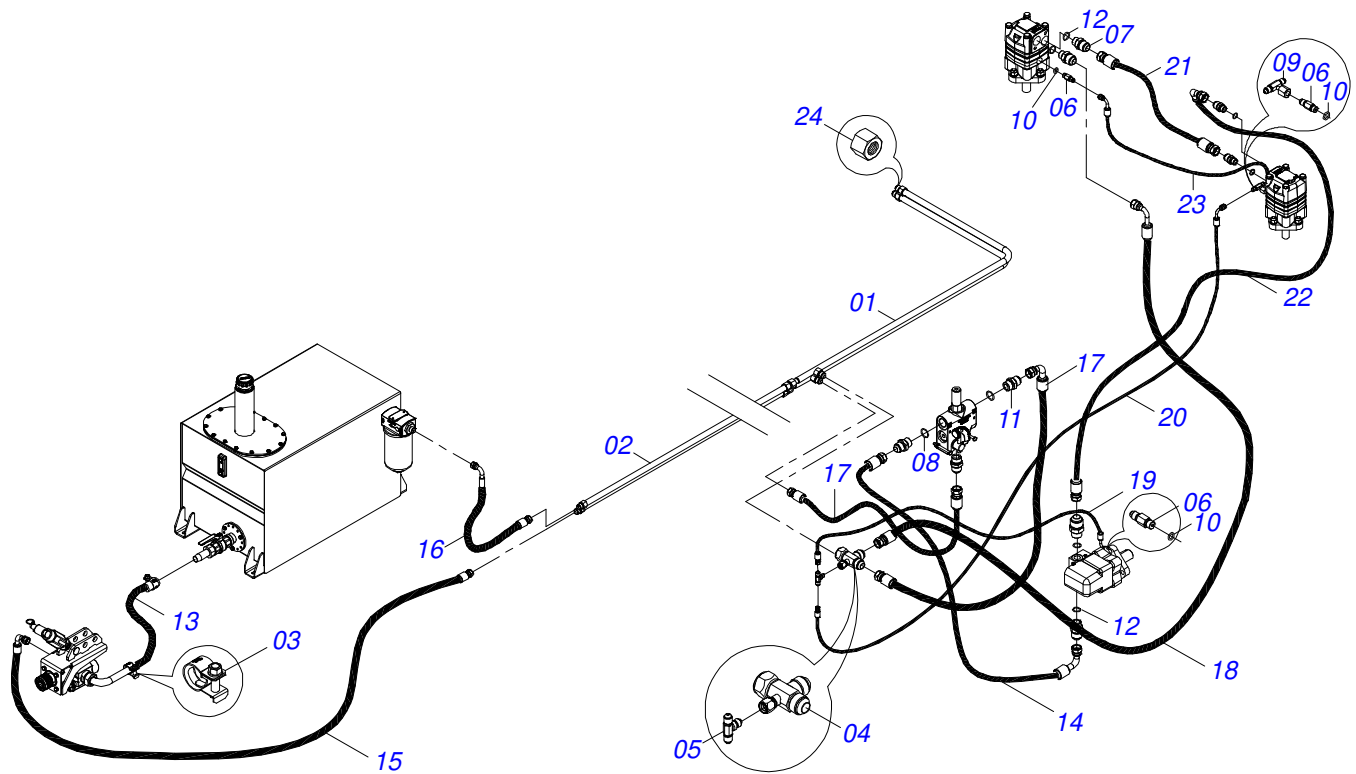

Item	Código	Descrição	Ver Pág.	QT
01	0521065439	TUBO HIDR L C/PG 1.1/16UN X1303X682		02
02	0521065453	TUBO HIDR R 1.1/16 UN X 3415 DIFE		02
03	0503014284	ABRACADEIRA MS 3947		02
04	0503014834	T 1.1/16 JIC 1G139271		01
05	0503034010	CONEXAO TEE MACHO 7/16"UNF20FPP JIC		01
06	0551016884	NIPLE 7/16 UNF JIC X 7/16 UNF X 40		03
07	0551011253	NIPLE R1.1/16 JICX7/8 SAE S1.1/8X50		06
08	0503011109	ANEL O RING 2-119 N 3006 9B		03
09	0511069890	ADAPTADOR T PORCA G PACC 201144 41771779		01
10	0503015338	ANEL O RING 2-011 1G85589		03
11	0501010589	NIPLE R. 1.1/16UN SEXTAVADA 1.1/4 X 52		03
12	0503010045	ANEL O RING 2-116 N 3006-9B 1G05420		06
13	0501013424	MANGUEIRA 1.1/4 X 1200 AB-AB		01
14	0501080169	MANG 3/4 X 1150 TR-TC		01
15	0501081321	MANGUEIRA 3/4 X 2600 TR-TC		01
16	0501081200	MANGUEIRA 3/4 X 700 TR-TC		01
17	0501080012	MANG 3/4 X 700 TR-TR		02
18	0501080064	MANGUEIRA 3/4 X 2000 TR-TC		01
19	0501081289	MANGUEIRA 1/4 X 400 TR-TC		01
20	0501081462	MANG 1/4 X 1700 TR-TC		01
21	0501080186	MANGUEIRA 3/4 X 650 TR-TR 1G138636		01
22	0501080334	MANG 3/4 X 2400 TR-TR		01
23	0501081157	MANGUEIRA 1/4 X 600 TR-TC		01
24	0551010235	TAMPAO FEMEA TAC 130469 41180267		02