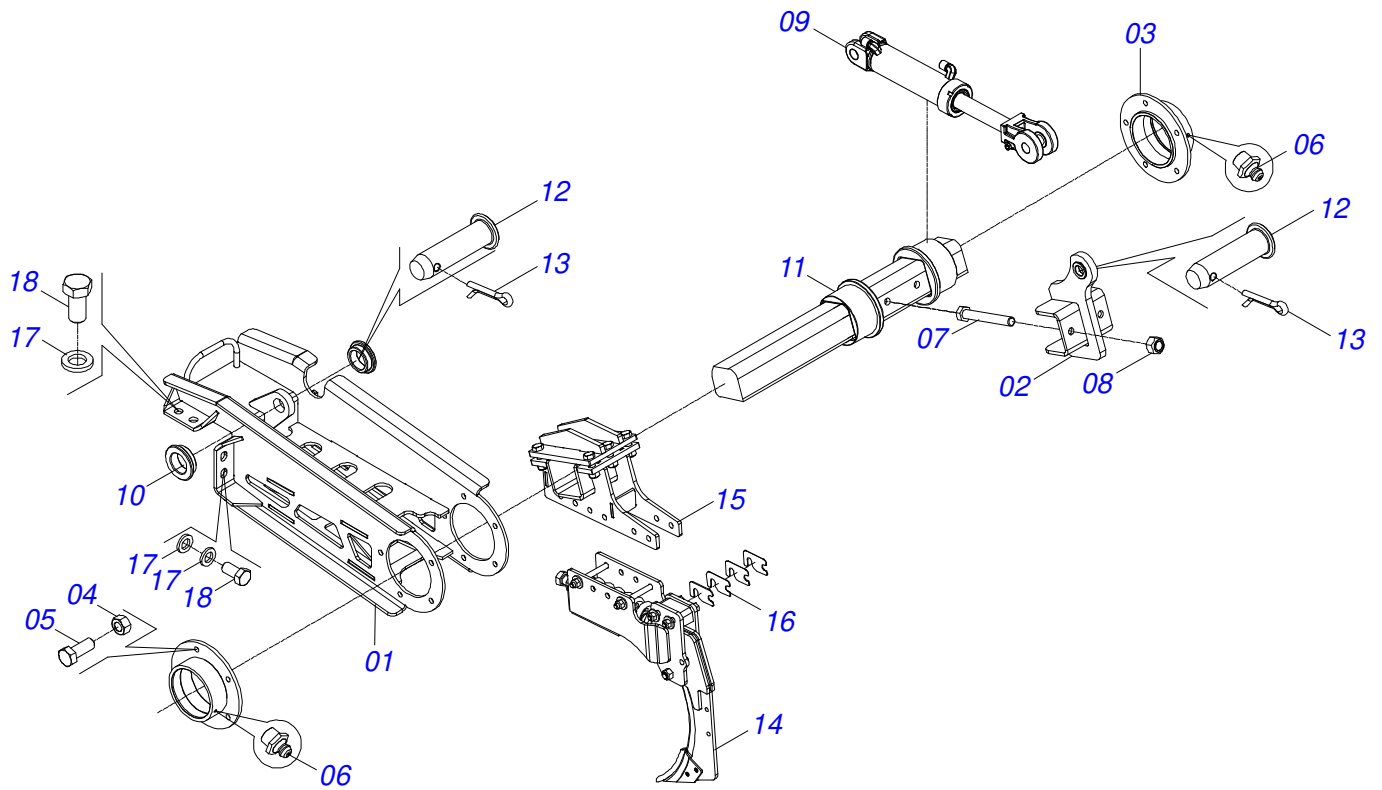

Item	Código	Descrição	Ver Pág.	QT
001	0521066817	SUPT ESCARIFICADOR DIFE CIV-FLEX		01
002	0521066836	ARTIC CIL DIFE CIV-FLEX		01
003	0521066835	FLANGE COMPL DIFE CIV-FLEX		02
004	0503011336	PORCA SEXTAVADA AUTOTRAVANTE MEC/TORQUE 1/2 UNC G.5 ZN		10
005	0503010395	PARAFUSO 1/2 UNC X 1.1/4 CSRT G.5 ZN		10
006	0503010002	GRAXEIRA 1800		02
007	0503010480	PARAFUSO 5/8 UNC X 4.3/4 C S G.5 ZN		02
008	0503012412	PORCA SEXTAVADA AUTOTRAVANTE 5/8 UNC G.5 ZN		02
009	0511058874	CIL HIDR 38,10 X 63,50 X 428 X 106 DIFE CIV-FLEX		01
010	0581011360	LUVA DIFE CIV-FLEX		02
011	0521066819	ARTICULADOR ESCARIFICADOR DIFE CIV-FLEX		01
012	0521010575	EIXO JUNCAO 25 X 90 FURO 75 ZN		02
013	0503010523	CONTRAPINO 1/4 X 2 1G13201		02
014	0511058879	HASTE DESARME AUTOMATICO DTFE		01
015	0511058882	SUPT ESCARIFICADOR DIFE CIV-FLEX		01
016	0581012024	PLACA ESPASSADORA 1,90 DMC		04
017	0511015255	ARRUELA LISA 20 X 34 X 4,75 ZN		12
018	0501011544	PARAFUSO 3/4 UNC X 1.1/2 C S G.5 ZN		08