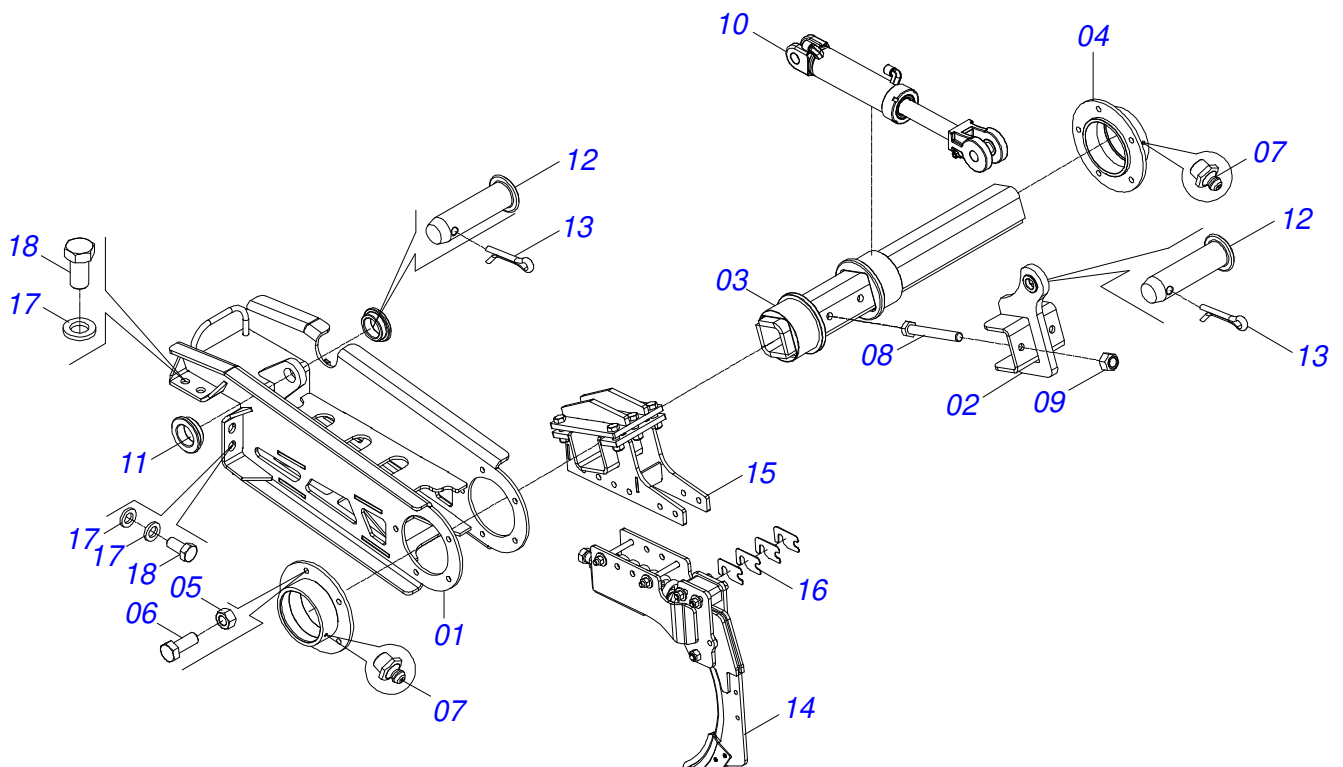

Item	Código	Descrição	Ver Pág.	QT
001	0521066817	SUPT ESCARIFICADOR DIFE CIV-FLEX		01
002	0521066836	ARTIC CIL DIFE CIV-FLEX		01
003	0521066819	ARTICULADOR ESCARIFICADOR DIFE CIV-FLEX		01
004	0521066835	FLANGE COMPL DIFE CIV-FLEX		02
005	0503011336	PORCA SEXTAVADA AUTOTRAVANTE MEC/TORQUE 1/2 UNC G.5 ZN		10
006	0503010395	PARAFUSO 1/2 UNC X 1.1/4 CSRT G.5 ZN		10
007	0503010002	GRAXEIRA 1800		02
008	0503010480	PARAFUSO 5/8 UNC X 4.3/4 C S G.5 ZN		02
009	0503012412	PORCA SEXTAVADA AUTOTRAVANTE 5/8 UNC G.5 ZN		02
010	0511058874	CIL HIDR 38,10 X 63,50 X 428 X 106 DIFE CIV-FLEX		01
011	0581011360	LUVA DIFE CIV-FLEX		02
012	0521010575	EIXO JUNCAO 25 X 90 FURO 75 ZN		02
013	0503010523	CONTRAPINO 1/4 X 2 1G13201		02
014	0511058879	HASTE DESARME AUTOMATICO DTFE		01
015	0511058882	SUPT ESCARIFICADOR DIFE CIV-FLEX		01
016	0581012024	PLACA ESPASSADORA 1,90 DMC		04
017	0511015255	ARRUELA LISA 20 X 34 X 4,75 ZN		12
018	0501011544	PARAFUSO 3/4 UNC X 1.1/2 C S G.5 ZN		08