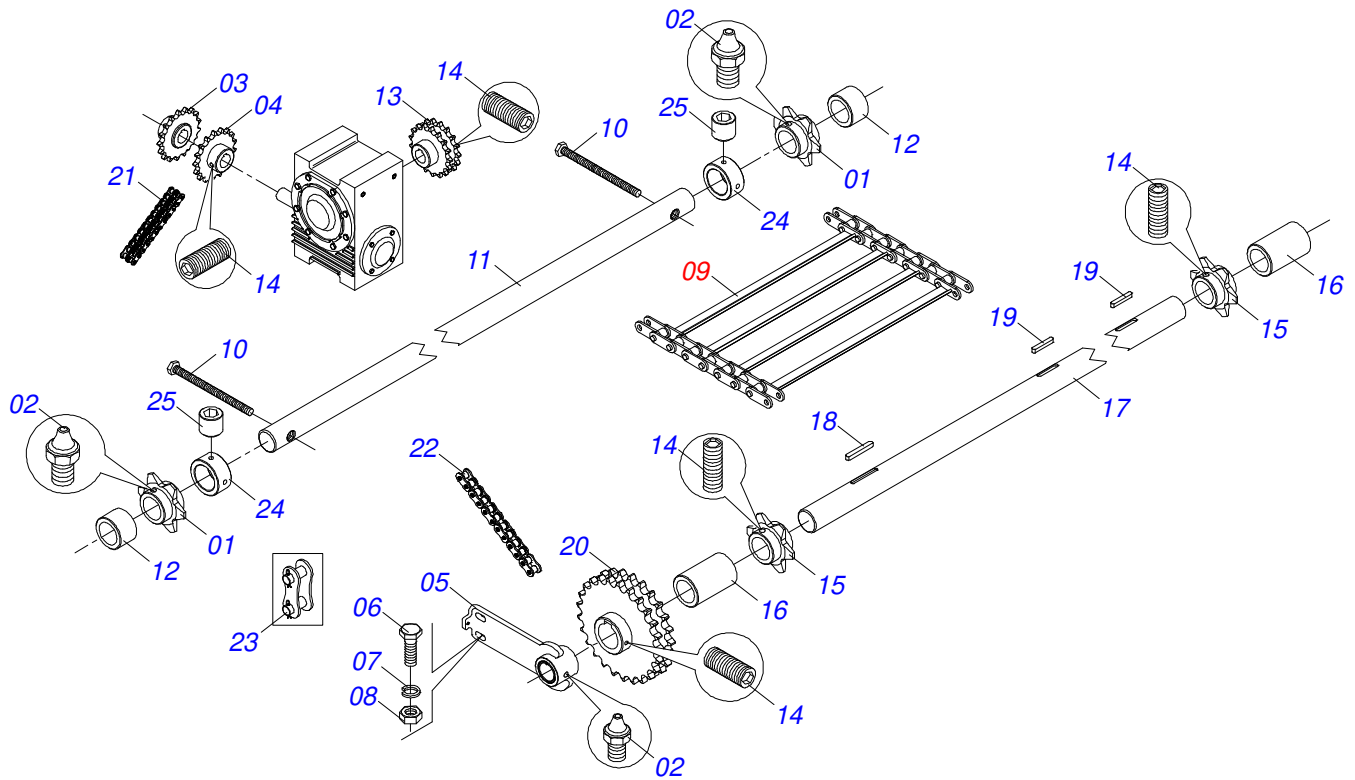

Item	Código	Descrição	Ver Pág.	QT
01	0521060848	ENGR 7Z DIANT DIFE 120405 31951183		02
02	0503010691	GRAXEIRA 1/4 NF		05
03	0521060471	ACOPLAM TRANSM DFT 80909 DFT		01
04	0521060472	ACOPLAM TRANSM DFT 80905		01
05	0501110717	BRACO FIX DIFE 120410 31951302		01
06	0501010161	PARAFUSO 1/2 UNC X 1.1/4 C S G.2 ZN		02
07	0503010019	ARRUELA PRESSAO 1/2 ZN 1K01556		02
08	0503010060	PORCA SEXTAVADA 1/2 UNC G.5 ZN		02
09	0501059150	ESTEIRA 31951349	14	01
10	0501078666	EIXO ESTIC EST DIFE 120408 31951257		02
11	0561013569	EIXO DIANT DIFE 120403 DIFE		01
12	0561013570	ANEL ENCOSTO DIFE 120402 DIFE		02
13	0521060851	ENGR REDUTOR DIFE 120413 31951697		01
14	0503013221	PARAF 3/8 UNC X 3/8 S C S I		08
15	0521060847	ENGR TRAS DIFE 120406 31951210		02
16	0561013571	ANEL ENCOSTO DIFE 120401 DIFE		02
17	0561013568	EIXO TRAS DIFE 120404 DIFE		01
18	0561013587	CHAVETA DIFE 120416 31951889		01
19	0561013588	CHAVETA DIFE 120415 31951870		02
20	0521060853	ENGR DUPLA 25Z DIFE 120414 31951724		01
21	0503032768	CORR DUPLEX ASA 60 17ELO+CL 1G15600		01
22	0503015402	CORRENTE ASA 80-2 1854MM 1G15790		01
23	0503015190	EMENDA P/CORRENTE ASA 80-2 1G138997		01
24	0541013563	ANEL FIXACAO DFT 80513		02
25	0503013221	PARAF 3/8 UNC X 3/8 S C S I		04