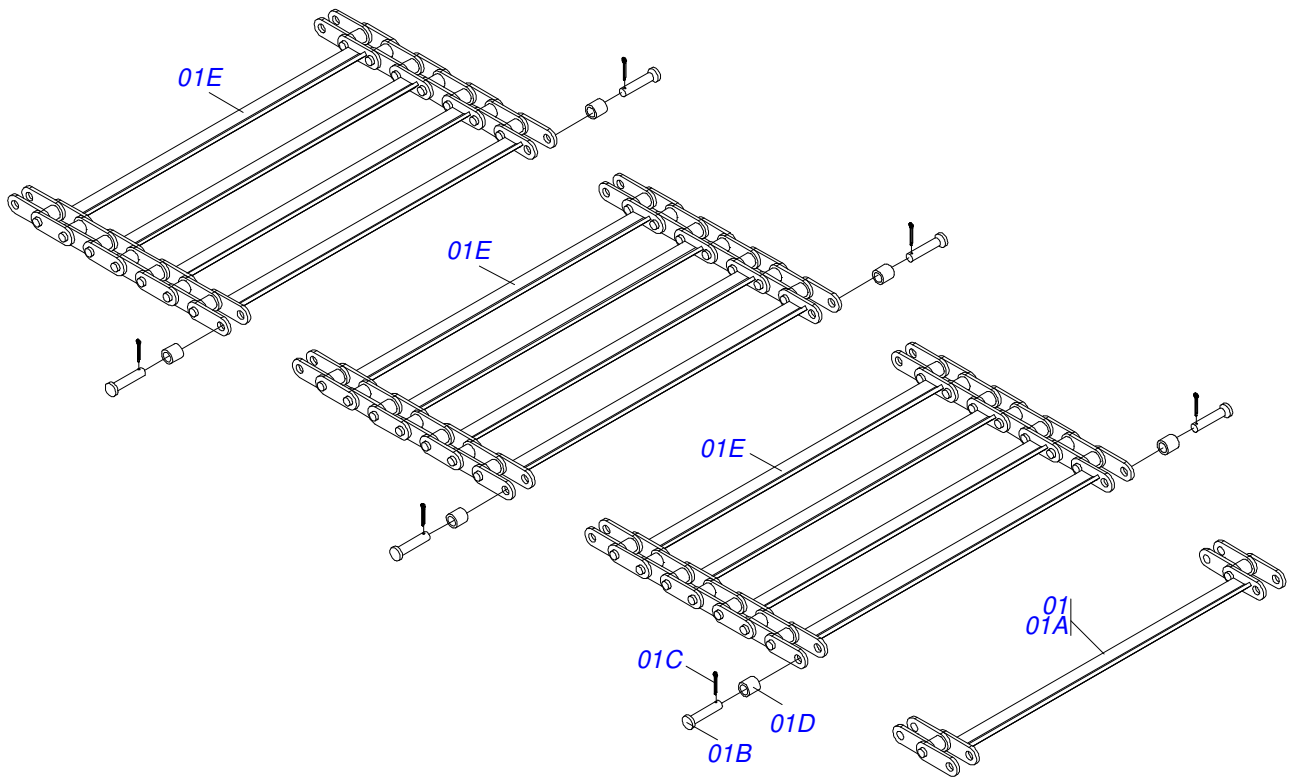

Item	Código	Descrição	Ver Pág.	QT
01	0501059150	ESTEIRA 31951349	14	01
01A	0501078667	COMPL ESTEIR DIFE 120412/2 31951376		01
01B	0541019096	PINO DFT 120517/1 31563869		36
01C	0503010577	CONTRAPINO 3/16 X 1.1/4		36
01D	0541019094	BUCHA ESTEIRA DFT 120514/4 31563832		36
01E	0501078668	COMPL ESTEIR DIFE 120412/1 31951358		17