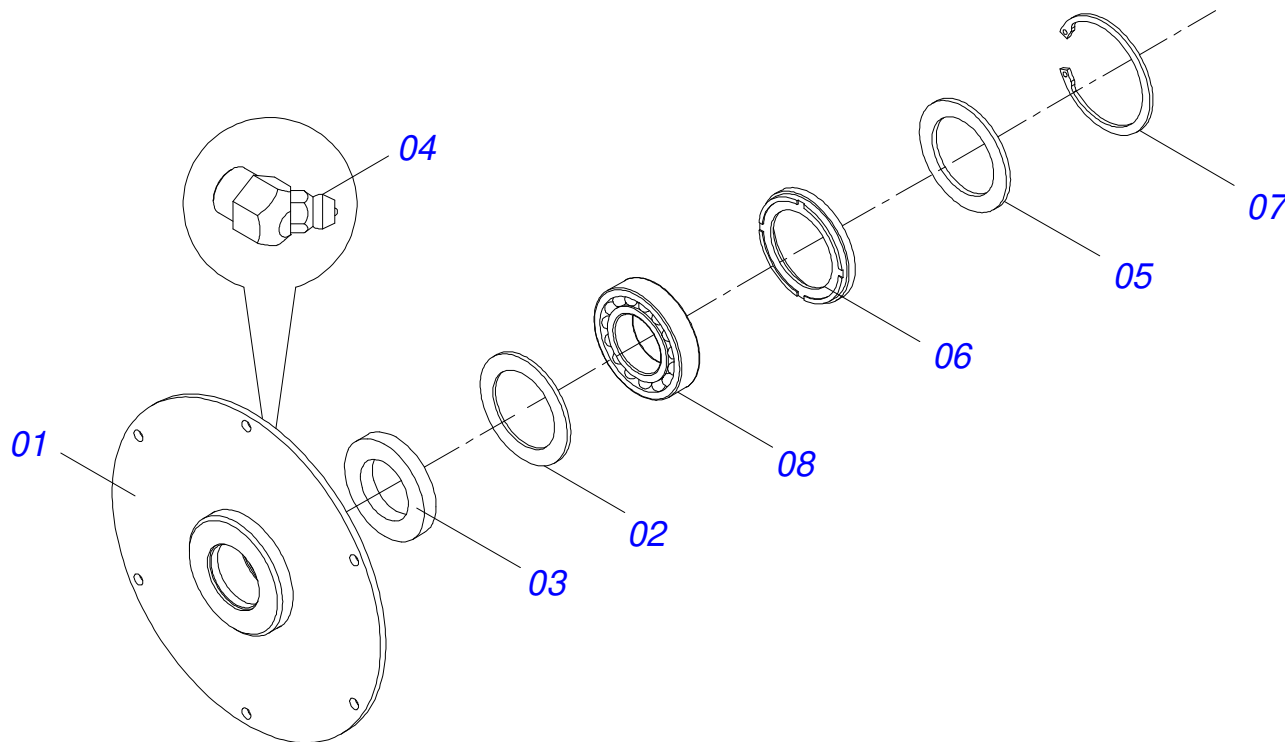

Item	Código	Descrição	Ver Pág.	QT
01	0521064210	SUPT MANCAL DIFE 120508/1		01
02	0541016557	ENCOSTO FELTRO CUBO ROL TCA 16000		01
03	0503032420	ARRUELA FELTRO 75 X 57 X 7,50		02
04	0503010003	GRAXEIRA 1845 3/8		01
05	0541016558	ARRUELA LISA 60 X 84,70 X 4		01
06	0541016556	GUIA FELTRO CUBO ROLAMENTO TCA16000		01
07	0503013200	ANEL RET P/FURO 502085		01
08	0503013511	ROL AUT COMP ESF 1209-E 45X 85X 19		01