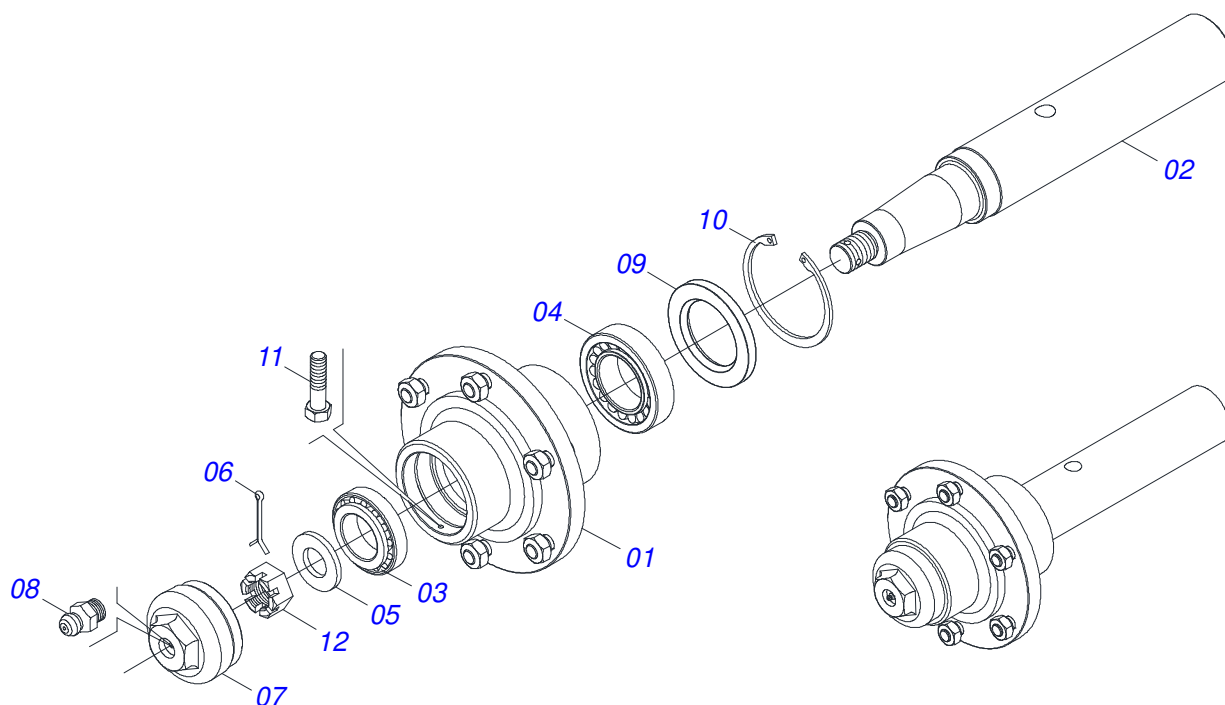

Item	Código	Descrição	Ver Pág.	QT
01	0501110766	CAIXA RODADO COM PARAFUSO		01
02	0541014720	EIXO CR 7076205/1/1 4181852		01
03	0503010006	ROLAMENTO 32210 IMP		01
04	0503010005	ROLAMENTO 32212 IMP		01
05	0501010086	ARRUELA LISA 32,70 X 63 X 6,30 ZN		01
06	0503010067	CONTRAPINO 3/16 X 2.1/2 SA		01
07	0502011647	TAMPA CR 70Z/3 3182602		01
08	0503010691	GRAXEIRA 1/4 NF		01
09	0503010009	RETENTOR 00573-B		01
10	0503012723	ANEL RENO 502115 1G04392		01
11	0503010298	PARAFUSO 1/4 UNC X 1/2 C S G.2 1K04021 ZN		01
12	0503012457	PORCA CASTELO NF 1.1/4 1K03864 ZN		01