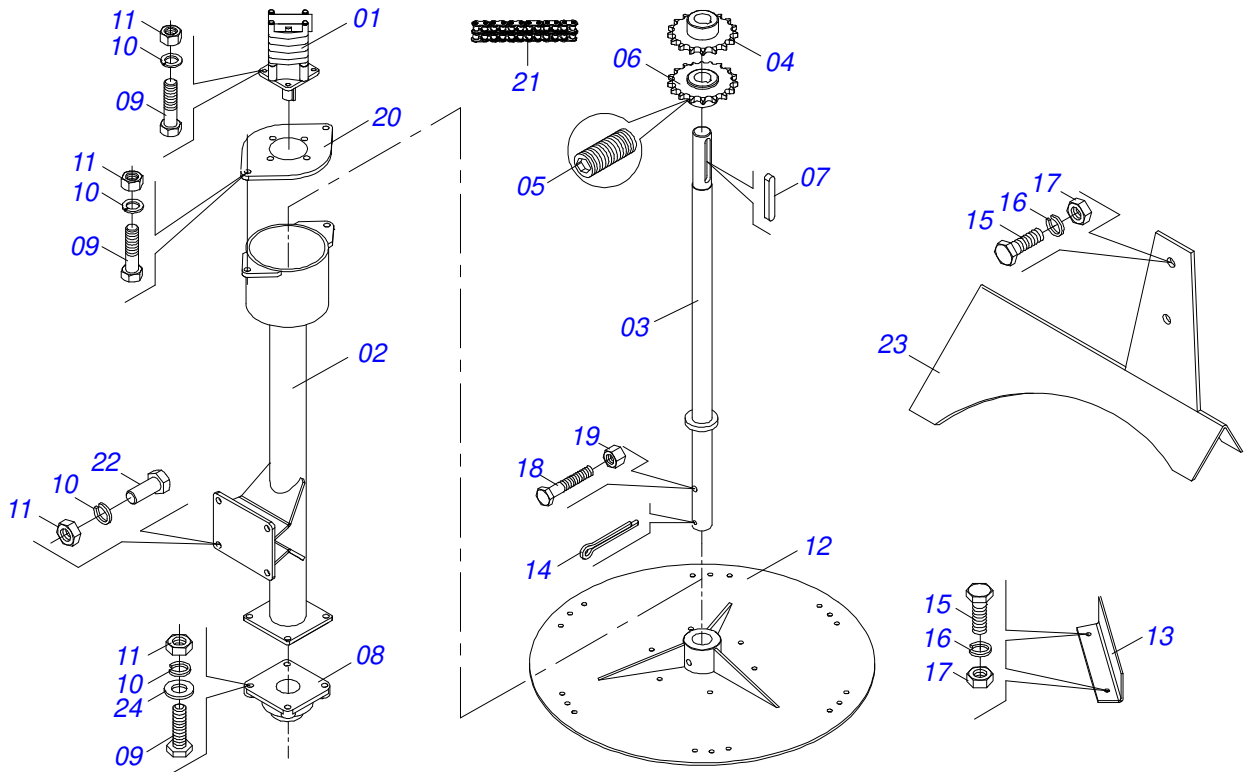

Artículo	Código	Descripción	Ver Pág.	QT
01	0503015418	MOTOR		02
02	0521060876	CHUMACERA		02
03	0521060866	EJE TRANSMISION		02
04	0521060471	ACOPLAMIENTO TRANSMISIÓN		02
05	0503013221	TORNILLO 3/8 UNC X 3/8 S C S I		04
06	0521060472	ACOPLAMIENTO TRANSMISIÓN		02
07	0561011878	CHAVETA		02
08	0511043699	CHUMACERA		02
09	0503011082	TORNILLO 1/2" UNC X 1.3/4"		21
10	0503010019	ARANDELA PRESION 1/2"		28
11	0503010060	TUERCA 1/2" UNC		28
12	0501076439	DISCO IZQUIERDO		02
13	0541013660	PALA		12
14	0503010523	PASADOR ABIERTO 1/4" X 2"		02
15	0503011087	TORNILLO 3/8 UNC X 1		26
16	0503010025	ARANDELA PRESION 3/8		24
17	0503010026	TUERCA 3/8		24
18	0503010547	TORNILLO 1/2" UNC X 4"		02
19	0503010589	TUERCA 1/2" UNC		02
20	0561013622	BRIDA		02
21	0503017494	CADENA		02
22	0503010395	TORNILLO 1/2" UNC X 1.1/4"		08
23	0521060865	DEFLECTOR TRASERO		01
24	0511017302	ARANDELA PLANA 13.5 X 32.5 X 3.00		08