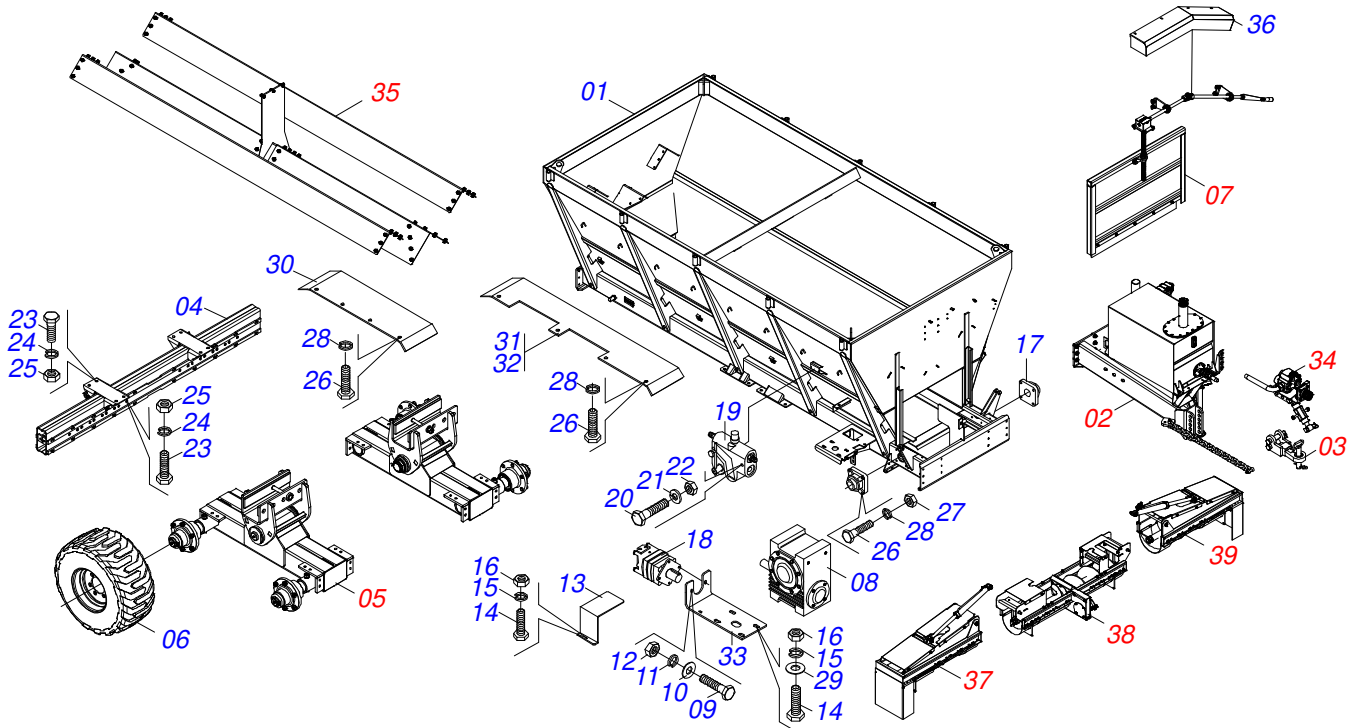

PRODUCTOS

Código	Descripción
0121330018	DIFE CIV-FLEX 12000 L/T S-0216
0121330023	DIFE CIVEFLEX 12000 L S-0216
0121330022	DIFE CIVEFLEX 12000 L/ESC S-0216
0121330021	DIFE CIVEFLEX 12000 L/T S/PORTA LONA S-0216
0121330019	DIFE CIVEFLEX 12000 L/T S/RESERV S-0216
0121330020	DIFE CIVEFLEX 12000 L/T/ESC S-0216

ÍNDICE

0909092426	TOLVA L	1
0909092458	TOLVA	2
0511058862	CABEZAL COMPLETO CON TANQUE	3
0511056376	ENGANCHE COMPLETO	4
0511059070	BALANCIM COMPLETO	5
0501055850	CONJUNTO CAJA RUEDA	6
0511058863	DEPÓSITO HIDRÁULICO 250L	7
0511053777	BOMBA COMPLETA CON SOPORTE	8
0511055824	EXTENSOR BOMBA	9
0511053925	KIT DEFLECTOR	10
0511058855	COMPUERTA COMPLETO	11
0511058856	CHUMACERA	12
0511056385	CONJUNTO CINTA COMPLETA	13
0501059150	ESTERA	14
0909092427	CONJUNTO DE TRANSMISIÓN	15
0909092499	DISTRIBUIDOR CENTRAL	16
0909092428	DISTRIBUIDOR IZQUIERDO	17
0909092503	DISTRIBUIDOR DERECHO	18
0909092457	CONJUNTO DISTRIBUIDOR T	19
0511058857	CILINDRO HIDRAULICO 63,50 X 38,10 X 650 X 453	20
0501059151	CONJUNTO CHUMACERA	21
0511045115	CONJUNTO CHUMACERA	22
0511045116	CONJUNTO CHUMACERA	23
0511058873	ESCARIFICADOR DERECHO	24
0511058872	ESCARIFICADOR IZQUIERDO	25
0909092537	ESQUEMA HIDRAULICO L	26
0909092534	ESQUEMA HIDRAULICO T	27

Artículo	Código	Descripción	Ver Pág.	QT
001	0521066816	CONJUNTO CABEZAL		01
002	0503010232	TORNILLO 5/8 UNC X 1.3/4		12
003	0503010027	ARANDELA PRESION		12
004	0503010013	TUERCA 5/8		12
005	0521010549	EJE UNION		01
006	0503030168	PASADOR (GRAPA DE SUJECION)		01
007	0503014321	CABLE DE ACERO GRILLO		02
008	0503014120	CADENA		01
009	0503060100	COMPARTIMIENTO DEL MANUAL		01
010	0503010371	TORNILLO 5/16 UNC X 1		01
011	0503010179	ARANDELA PRESION		01
012	0503010337	TUERCA 5/16		01
013	0511058863	DEPÓSITO HIDRÁULICO 250L	7	01
014	0503010060	TUERCA 1/2" UNC		04
015	0503010019	ARANDELA PRESION 1/2"		04
016	0511017302	ARANDELA PLANA 13.5 X 32.5 X 3.00		08
017	0503010920	TORNILLO 1/2 UNC X 1.1/2		04
018	0503062157	APOYO		01