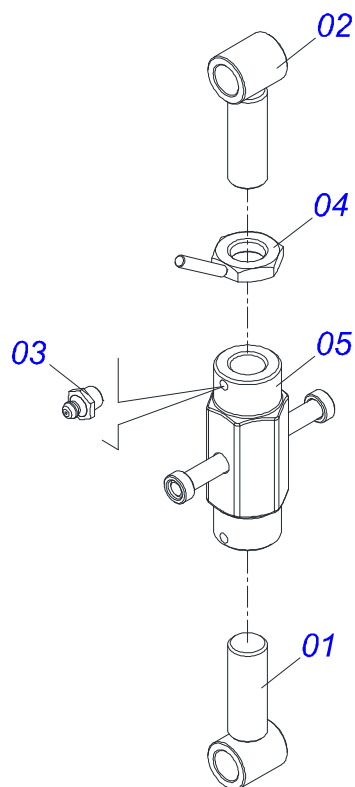

Artículo	Código	Descripción	Ver Pág.	QT
001	0521065114	EXTENSOR IZQUIERDO		01
002	0521065115	EXTENSOR DERECHO		01
003	0503010002	GRASERA 1800		02
004	0501064974	CONTRA TUERCA CON MANIPLO		01
005	0501110096	TUERCA AJUSTE 165		01