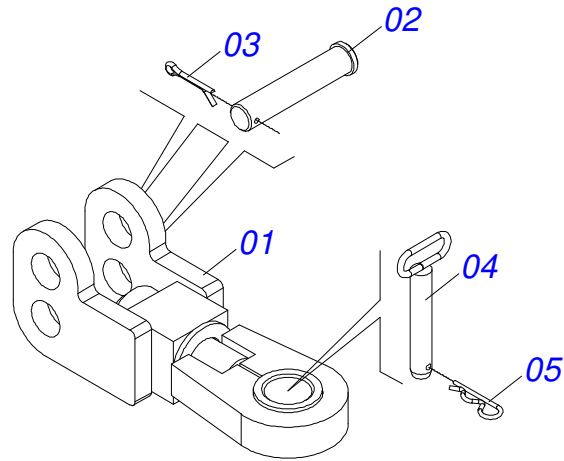

Artículo	Código	Descripción	Ver Pág.	QT
32	0561017701	GUÍA DERECHA		01
33	0561013576	SOPORTE MOTOR		01
34	0511053777	BOMBA COMPLETA CON SOPORTE	8	01
35	0511053925	KIT DEFLECTOR	10	01
36	0581011241	TAPA		01
37	0909092428	DISTRIBUIDOR IZQUIERDO	17	01
38	0909092499	DISTRIBUIDOR CENTRAL	16	01
39	0909092503	DISTRIBUIDOR DERECHO	18	01

Artículo	Código	Descripción	Ver Pág.	QT
001	0521066816	CONJUNTO CABEZAL		01
002	0503010232	TORNILLO 5/8 UNC X 1.3/4		12
003	0503010027	ARANDELA PRESION		12
004	0503010013	TUERCA 5/8		12
005	0521010549	EJE UNION		01
006	0503030168	PASADOR (GRAPA DE SUJECION)		01
007	0503014321	CABLE DE ACERO GRILLO		02
008	0503014120	CADENA		01
009	0503060100	COMPARTIMIENTO DEL MANUAL		01
010	0503010371	TORNILLO 5/16 UNC X 1		01
011	0503010179	ARANDELA PRESION		01
012	0503010337	TUERCA 5/16		01
013	0511058863	DEPÓSITO HIDRÁULICO 250L	7	01
014	0503010060	TUERCA 1/2" UNC		04
015	0503010019	ARANDELA PRESION 1/2"		04
016	0511017302	ARANDELA PLANA 13.5 X 32.5 X 3.00		08
017	0503010920	TORNILLO 1/2 UNC X 1.1/2		04
018	0503062157	APOYO		01