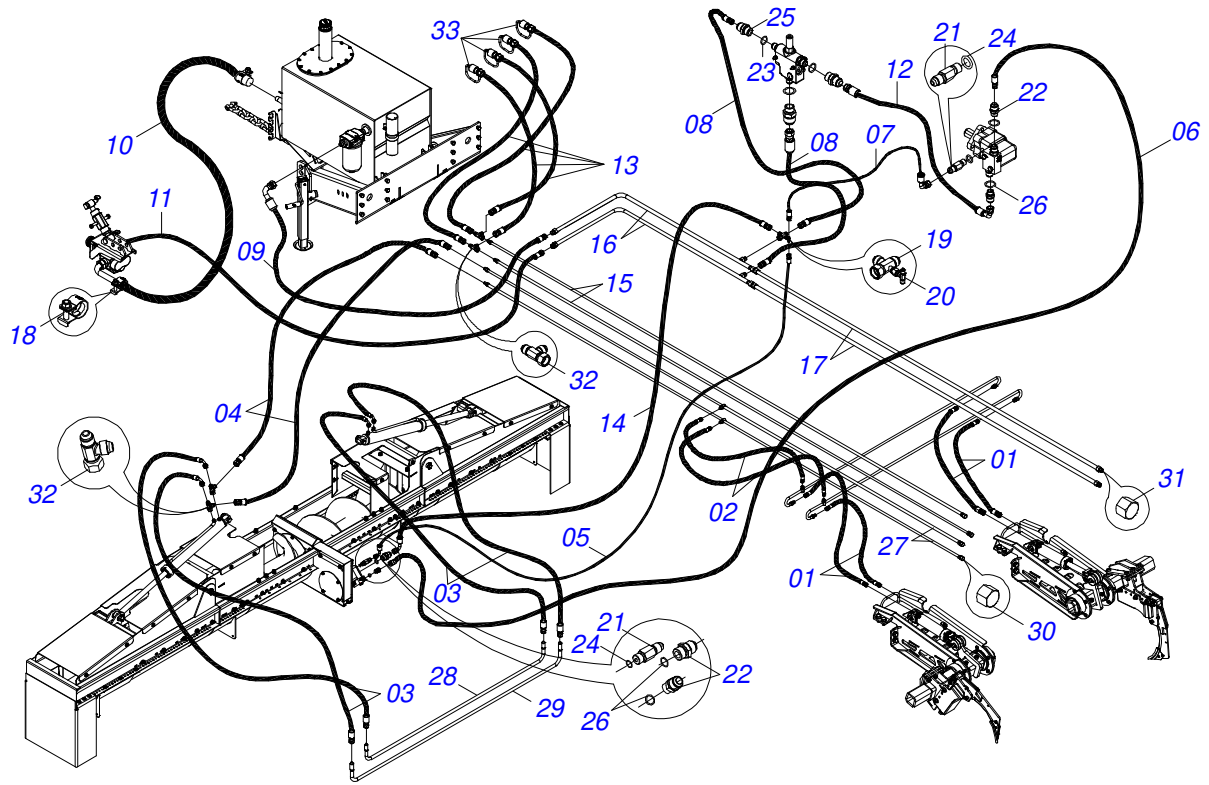

Artículo	Código	Descripción	Ver Pág.	QT
01	0501081566	MANGUERA	04	
02	0501080027	MANG 3/8 X 1000 TR-TR	02	
03	0501080249	MANGUERA 3/8 X 850 TR-TC	04	
04	0501080611	MANGUERA 3/8" X 450 TR-TR	02	
05	0501081462	MANGUERA 1/4 X 1700 TR-TC	01	
06	0501080334	MANGUERA 3/4 X 2400 TR-TR	01	
07	0501081289	MANGUERA 1/4 X 400 TR-TC	01	
08	0501080012	MANGUERA	02	
09	0501081200	MANGUERA 3/4 X 700 TR-TC	01	
10	0501013424	MANGUERA 1.1/4 X 1200 AB-AB	01	
11	0501081321	MANGUERA 3/4 X 2600 TR-TC	01	
12	0501080169	MANGUERA	01	
13	0501080510	MANGUERA 3/8 X 3500 TR-TM	04	
14	0501080064	MANGUERA 3/4" X 2000 TR-TC	01	
15	0521063907	TUBO HIDRÁULICO	02	
16	0521065439	TUBO HIDRÁULICO	02	
17	0521065453	TUBO HIDRÁULICO	02	
18	0503014284	ABRAZADERA	02	
19	0503014834	ADAPTADOR	01	
20	0503034010	CONEXION T MACHO	01	
21	0551016884	NIPLE	02	
22	0551011253	NIPLE R1.1/16 JICX7/8 SAE S1.1/8X50	04	
23	0503011109	ANILLO O'RING 2-119 N 3006-9B	03	
24	0503015338	ANILLO O'RING	02	
25	0501010589	NIPLE R. 1.1/16UN SEXT 1.1/4 X 52	03	
26	0503010045	ANILLO O'RING	04	
27	0521066821	TUBO HIDRÁULICO	02	
28	0521065438	TUBO HIDRÁULICO	01	
29	0521065437	TUBO HIDRÁULICO	01	
30	0571017477	CAPA	04	
31	0551010235	CAPA	02