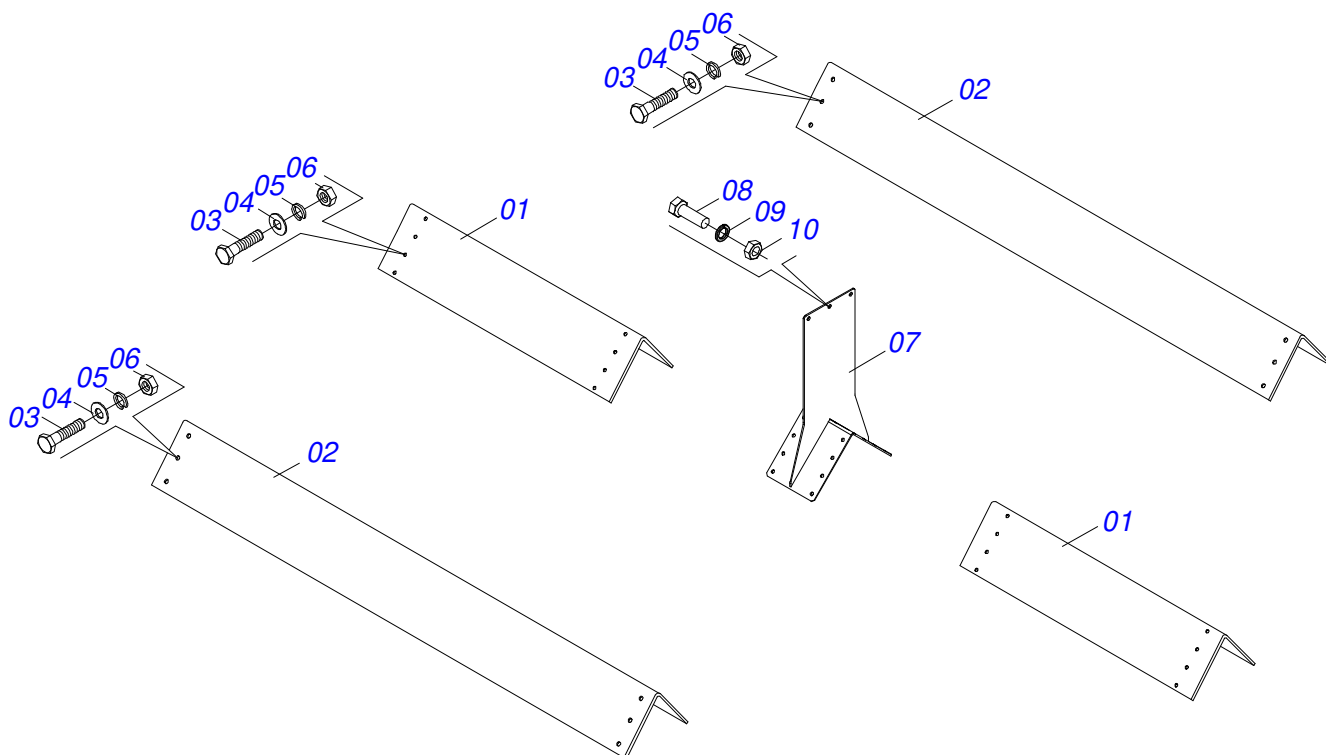

Artículo	Código	Descripción	Ver Pág.	QT
001	0561013486	KIT DEFLECTOR		02
002	0521060837	KIT DEFLECTOR		02
003	0503014007	TORNILLO 1/2 UNC X 1.1/4		56
004	0511017302	ARANDELA PLANA 13.5 X 32.5 X 3.00		56
005	0503010019	ARANDELA PRESION 1/2"		56
006	0503010060	TUERCA 1/2" UNC		56
007	0521060839	SOPORTE		01
008	0503011267	TORNILLO 5/8 UNC X 1.1/2 C S G.5 ZN		03
009	0503010027	ARANDELA PRESION		03
010	0503010013	TUERCA 5/8		03