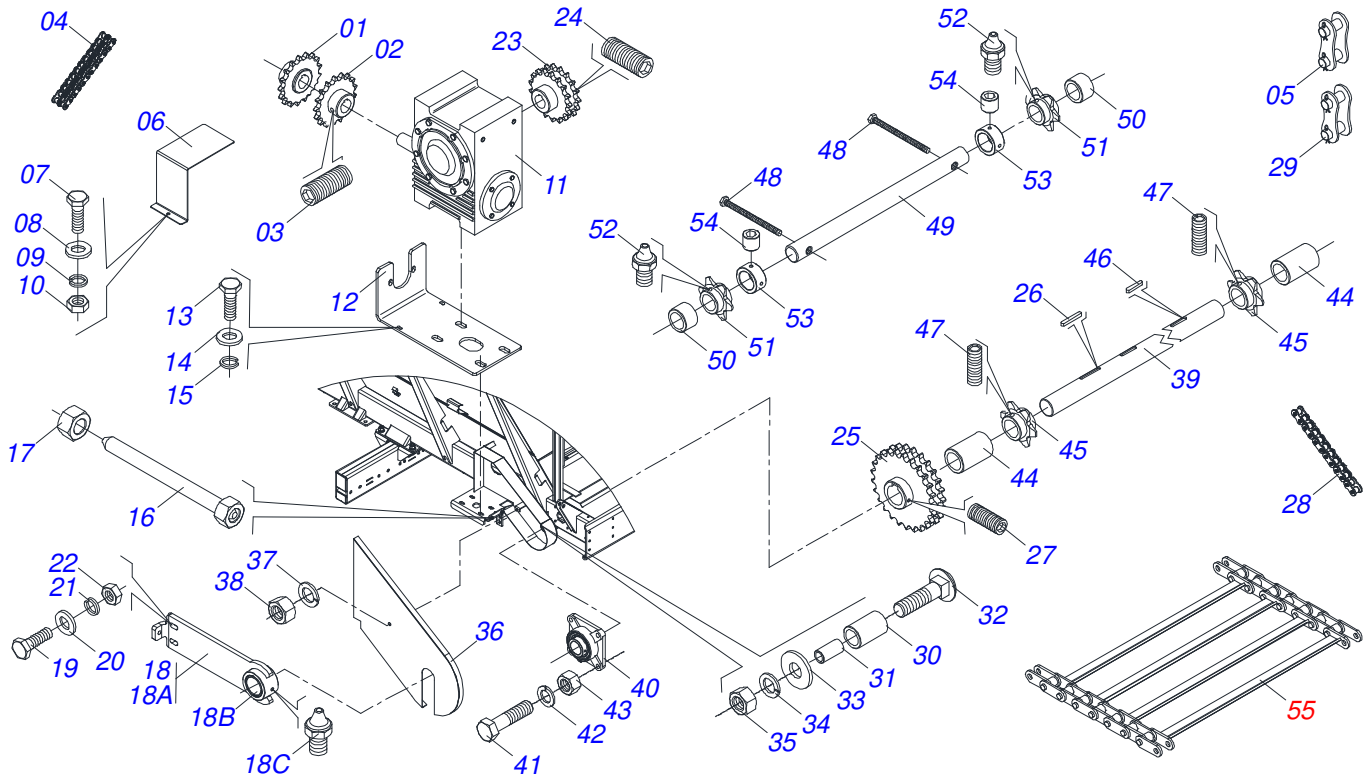

Artículo	Código	Descripción	Ver Pág.	QT
01	0521060471	ACOPLAMIENTO TRANSMISIÓN	01	01
02	0521060472	ACOPLAMIENTO TRANSMISIÓN	01	01
03	0503013221	TORNILLO 3/8 UNC X 3/8 S C S I	01	01
04	0503017494	CADENA	01	01
05	0503017495	ENMIENDA AL CORRIENTE	01	01
06	0541019655	PROTECCIÓN DFT	01	01
07	0503011087	TORNILLO 3/8 UNC X 1	01	01
08	0501010984	ARANDELA PLANA	01	01
09	0503010025	ARANDELA PRESION 3/8	01	01
10	0503010026	TUERCA 3/8	01	01
11	0503062309	REDUCCION	01	01
12	0561013576	SOPORTE MOTOR	01	01
13	0503011322	TORNILLO M20 X 2,5 X 50	04	04
14	0501010076	ARANDELA PLANA	04	04
15	0503010408	ARANDELA PRESION 7/8"	04	04
16	0521065433	EJE ESTIRADOR	02	02
17	0503010060	TUERCA 1/2" UNC	02	02
18	0501110717	BRAZO FIJADOR	01	01
18A	0521060849	CONJUNTO BRAZO	01	01
18B	0541017295	BUJE	01	01
18C	0503010002	GRASERA 1800	01	01
19	0503011082	TORNILLO 1/2" UNC X 1.3/4"	02	02
20	0501010937	ARANDELA PLANA	04	04
21	0503010019	ARANDELA PRESION 1/2"	02	02
22	0503010060	TUERCA 1/2" UNC	02	02
23	0521060851	ENGRANAJE	01	01
24	0503013221	TORNILLO 3/8 UNC X 3/8 S C S I	01	01
25	0521060853	ENGRANAJE	01	01
26	0561013587	CHAVETA	01	01
27	0503013221	TORNILLO 3/8 UNC X 3/8 S C S I	01	01
28	0503017493	CADENA ASA	01	01