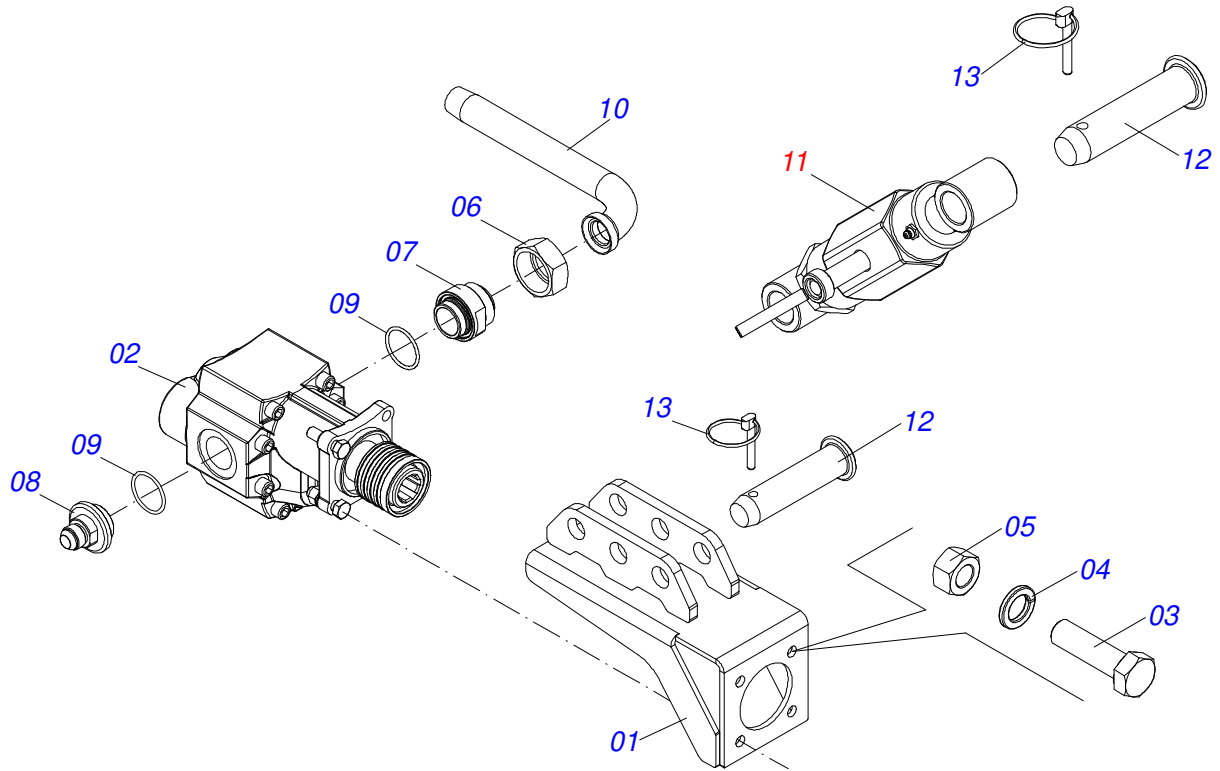

Artículo	Código	Descripción	Ver Pág.	QT
001	0521066816	CONJUNTO CABEZAL		01
002	0503010232	TORNILLO 5/8 UNC X 1.3/4		12
003	0503010027	ARANDELA PRESION		12
004	0503010013	TUERCA 5/8		12
005	0521010549	EJE UNION		01
006	0503030168	PASADOR (GRAPA DE SUJECION)		01
007	0503014321	CABLE DE ACERO GRILLO		02
008	0503014120	CADENA		01
009	0503060100	COMPARTIMIENTO DEL MANUAL		01
010	0503010371	TORNILLO 5/16 UNC X 1		01
011	0503010179	ARANDELA PRESION		01
012	0503010337	TUERCA 5/16		01
013	0511058863	DEPÓSITO HIDRÁULICO 250L	7	01
014	0503010060	TUERCA 1/2" UNC		04
015	0503010019	ARANDELA PRESION 1/2"		04
016	0511017302	ARANDELA PLANA 13.5 X 32.5 X 3.00		08
017	0503010920	TORNILLO 1/2 UNC X 1.1/2		04
018	0503062157	APOYO		01

Artículo	Código	Descripción	Ver Pág.	QT
01	0511060324	ENGANCHE GANCHO		01
02	0521013914	PASADOR ENGANCHE		02
03	0503010010	PASADOR ABIERTO 1/4 X 2.1/2		02
04	0501069080	EJE UNION		01
05	0503031035	PASADOR (GRAPA DE SUJECION)		01

Artículo	Código	Descripción	Ver Pág.	QT
001	0521066815	TANQUE CUERPO		01
002	0503015407	FILTRO DE AIRE		01
003	0503014246	VISOR NIVEL ACEITE		01
004	0511069571	PROLONGADOR DO TANQUE		01
005	0561013560	TERMINAL		01
006	0503015406	FILTRO SUCCION		01
007	0503033007	JUNTA GOMA		01
008	0503010295	TORNILLO 5/16 UNC X 5/8 CS G.2 ZN		14
009	0503010179	ARANDELA PRESION		14
010	0503031604	TAPON 1/2 BSP		01
011	0503062619	FILTRO RETORNO		01
012	0551011328	NIPLE1.1/2"NF		01
013	0501010594	TUERCA 1" BSP S 1.5/8"		01
014	0503015408	REGISTER BOLA		01
015	0501078665	DUCTO REGISTRO		01
016	0561014304	BICO MANGUERA		01
017	0503010127	ANILLO O'RING 2-238 N 3000-7B		01
018	0503015321	TORNILLO 3/8 UNC X 5/8 C S G.2 ZN		03
019	0503010025	ARANDELA PRESION 3/8		03