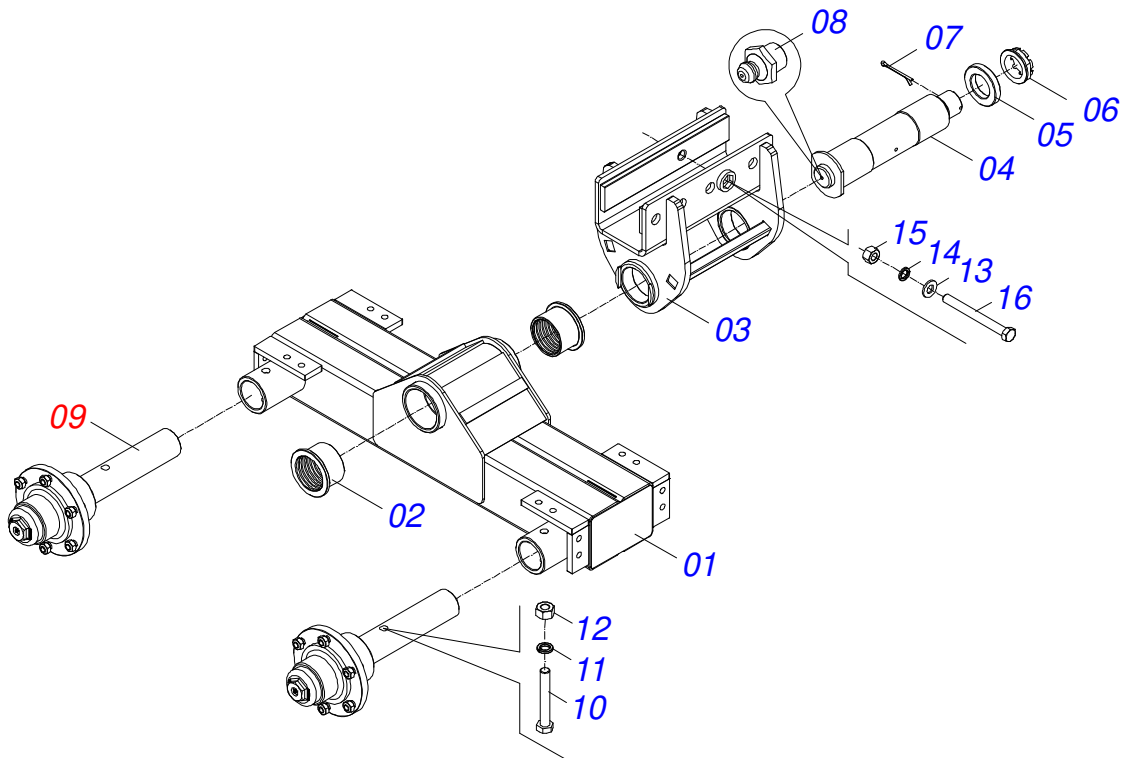

Artículo	Código	Descripción	Ver Pág.	QT
001	0521064240	BALANCIN		01
002	0531012244	BUJE		02
003	0521066803	CONJUNTO REGULACION BALANCIN		01
004	0521064241	EJE ARTICULACION BALANCIM		01
005	0571014331	ARANDELA PLANA		01
006	0502040080	TUERCA R.2.1/2 UN		01
007	0503012213	PASADOR ABIERTO 1/4" X 4		01
008	0503010002	GRASERA 1800		01
009	0501055850	CONJUNTO CAJA RUEDA	6	02
010	0503011084	TORNILLO 3/4" UNC X 5"		02
011	0503010023	ARANDELA PRESION		02
012	0503010014	TUERCA 3/4" UNC		02
013	0501014251	ARANDELA PLANA		01
014	0503010408	ARANDELA PRESION 7/8"		01
015	0503010417	TUERCA 7/8" UNC		01
016	0503013586	TORNILLO 7/8" NC X 8.1/2"		01