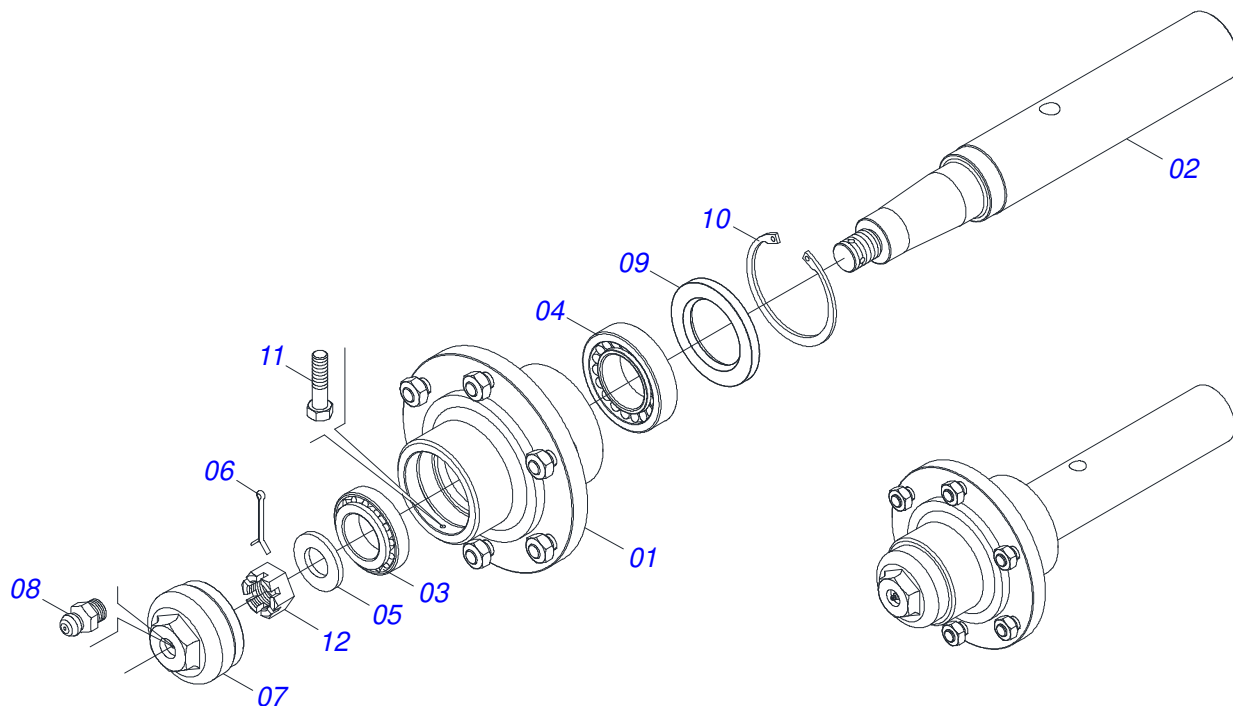

Artículo	Código	Descripción	Ver Pág.	QT
01	0501110766	CAJA RODADO CON TORNILLO		01
02	0541014720	EJE CR 7076205/1/1		01
03	0503010006	RODAMIENTO 32210		01
04	0503010005	RODAMIENTO 32212		01
05	0501010086	ARANDELA PLANA		01
06	0503010067	PASADOR ABIERTO 3/16" X 2.1/2"		01
07	0502011647	TAPA CR 70Z/3		01
08	0503010691	GRASERA 1/4" NF		01
09	0503010009	RETENEDOR 00573-B		01
10	0503012723	ANILLO RENO 502115		01
11	0503010298	TORNILLO 1/4" UNC X 1/2"		01
12	0503012457	TUERCA CASTILLO UNF 1.1/4"		01