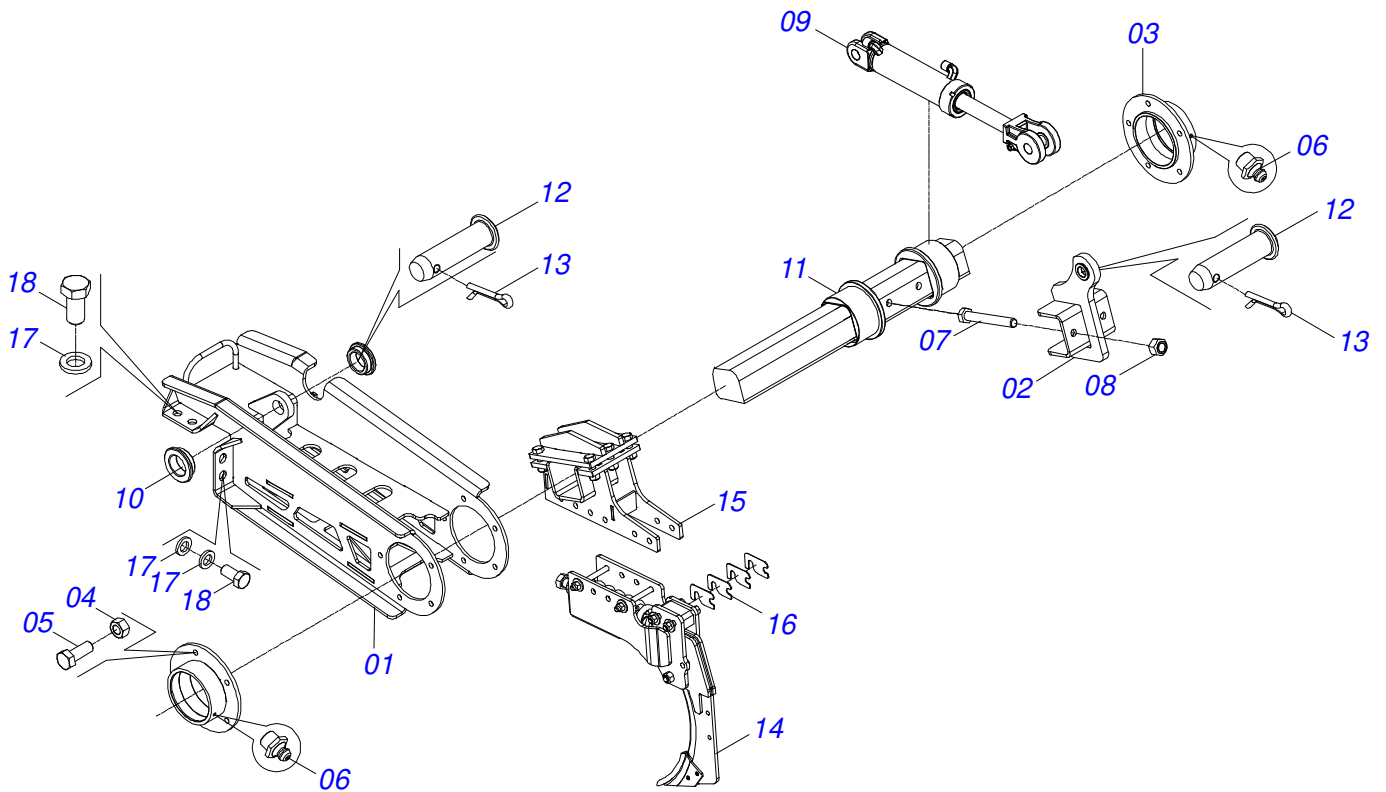

Artículo	Código	Descripción	Ver Pág.	QT
001	0521066817	ESCARIFICADOR SOPORTE	01	
002	0521066836	ARTICULACION CILINDER	01	
003	0521066835	BRIDA COMPLETO	02	
004	0503011336	TUERCA 1/2" UNC S	10	
005	0503010395	TORNILLO 1/2" UNC X 1.1/4"	10	
006	0503010002	GRASERA 1800	02	
007	0503010480	TORNILLO 5/8" UNC X 4.3/4"	02	
008	0503012412	TUERCA DE CIERRE 5/8 UNC S	02	
009	0511058874	CILINDRO HIDRAULICO	01	
010	0581011360	BUJE	02	
011	0521066819	ARTICULACION	01	
012	0521010575	EJE UNION 25 X 85	02	
013	0503010523	PASADOR ABIERTO 1/4" X 2"	02	
014	0511058879	SISTEMA ASTA CON DESARME	01	
015	0511058882	SOPORTE ESCARIFICADOR	01	
016	0581012024	PLACA ESPACIAMIENTO	04	
017	0511015255	ARANDELA PLANA	12	
018	0501011544	TORNILLO 3/4 UNC X 1.1/2	08