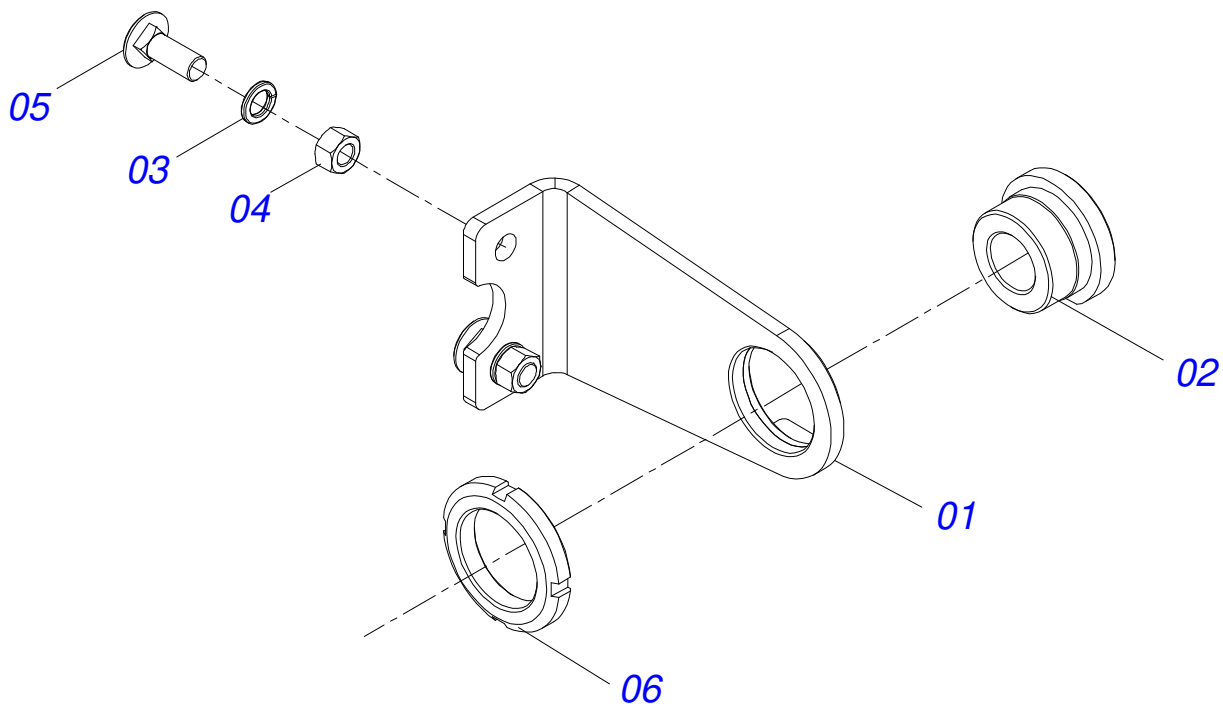

Artículo	Código	Descripción	Ver Pág.	QT
001	0521066807	CHUMACERA		01
002	0581011256	BUJE		01
003	0503010025	ARANDELA PRESION 3/8		02
004	0503010026	TUERCA 3/8		02
005	0503012540	TORNILLO 3/8" UNC X 1"		02
006	0503010211	TUERCA FIJA KM- 8		01