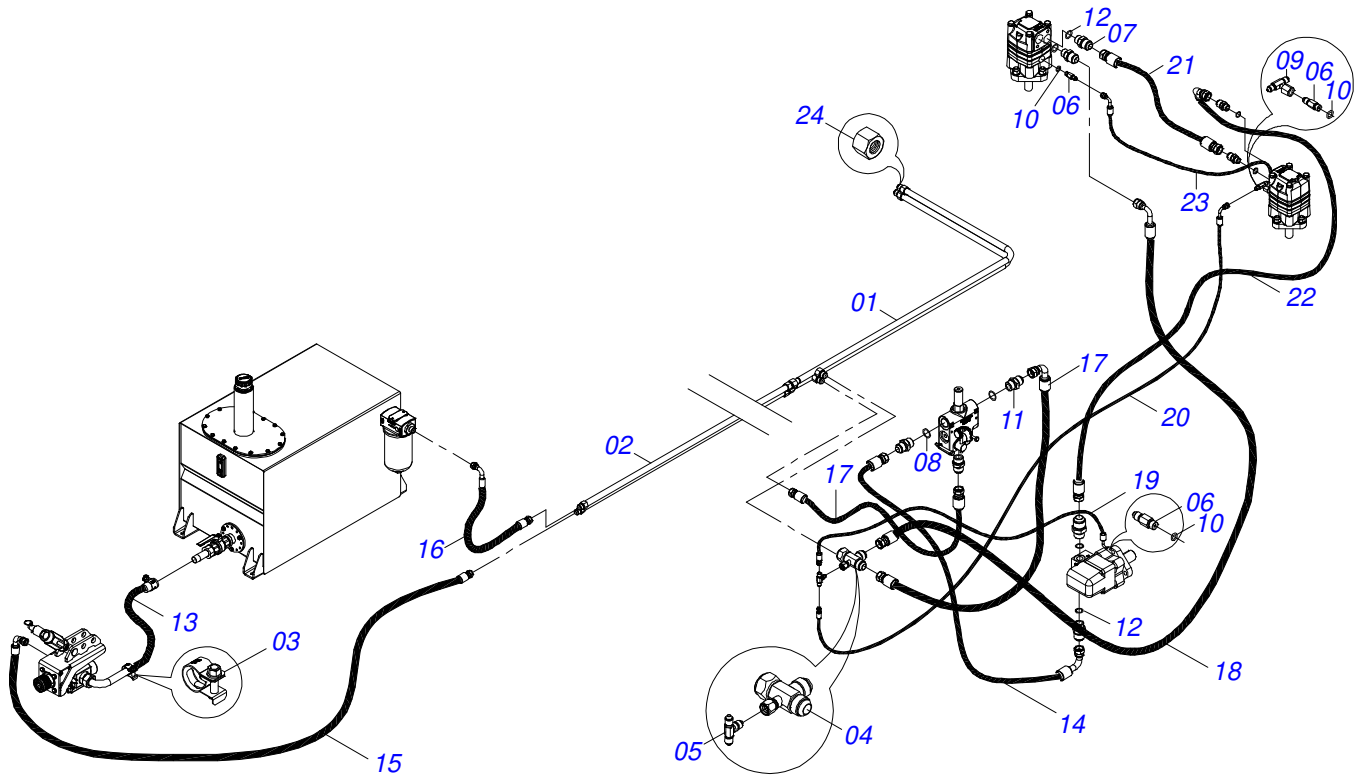

Artículo	Código	Descripción	Ver Pág.	QT
001	0521066817	ESCARIFICADOR SOPORTE		01
002	0521066836	ARTICULACION CILINDER		01
003	0521066819	ARTICULACION		01
004	0521066835	BRIDA COMPLETO		02
005	0503011336	TUERCA 1/2" UNC S		10
006	0503010395	TORNILLO 1/2" UNC X 1.1/4"		10
007	0503010002	GRASERA 1800		02
008	0503010480	TORNILLO 5/8" UNC X 4.3/4"		02
009	0503012412	TUERCA DE CIERRE 5/8 UNC S		02
010	0511058874	CILINDRO HIDRAULICO		01
011	0581011360	BUJE		02
012	0521010575	EJE UNION 25 X 85		02
013	0503010523	PASADOR ABIERTO 1/4" X 2"		02
014	0511058879	SISTEMA ASTA CON DESARME		01
015	0511058882	SOPORTE ESCARIFICADOR		01
016	0581012024	PLACA ESPACIAMIENTO		04
017	0511015255	ARANDELA PLANA		12
018	0501011544	TORNILLO 3/4 UNC X 1.1/2		08

Artículo	Código	Descripción	Ver Pág.	QT
32	0503011968	ADAPTADOR T CON TUERCA		04
33	0501053834	ACOPLAMIENTO RAPIDO MACHO		04

Artículo	Código	Descripción	Ver Pág.	QT
01	0521065439	TUBO HIDRÁULICO	02	
02	0521065453	TUBO HIDRÁULICO	02	
03	0503014284	ABRAZADERA	02	
04	0503014834	ADAPTADOR	01	
05	0503034010	CONEXION T MACHO	01	
06	0551016884	NIPLE	03	
07	0551011253	NIPLE R1.1/16 JICX7/8 SAE S1.1/8X50	06	
08	0503011109	ANILLO O'RING 2-119 N 3006-9B	03	
09	0511069890	ADAPTATEUR T ECROU	01	
10	0503015338	ANILLO O'RING	03	
11	0501010589	NIPLE R. 1.1/16UN SEXT 1.1/4 X 52	03	
12	0503010045	ANILLO O'RING	06	
13	0501013424	MANGUERA 1.1/4 X 1200 AB-AB	01	
14	0501080169	MANGUERA	01	
15	0501081321	MANGUERA 3/4 X 2600 TR-TC	01	
16	0501081200	MANGUERA 3/4 X 700 TR-TC	01	
17	0501080012	MANGUERA	02	
18	0501080064	MANGUERA 3/4" X 2000 TR-TC	01	
19	0501081289	MANGUERA 1/4 X 400 TR-TC	01	
20	0501081462	MANGUERA 1/4 X 1700 TR-TC	01	
21	0501080186	MANGUERA 3/4 X 650 TR-TR 1G138636	01	
22	0501080334	MANGUERA 3/4 X 2400 TR-TR	01	
23	0501081157	MANGUERA 1/4 X 600 TR-TC	01	
24	0551010235	CAPA	02	