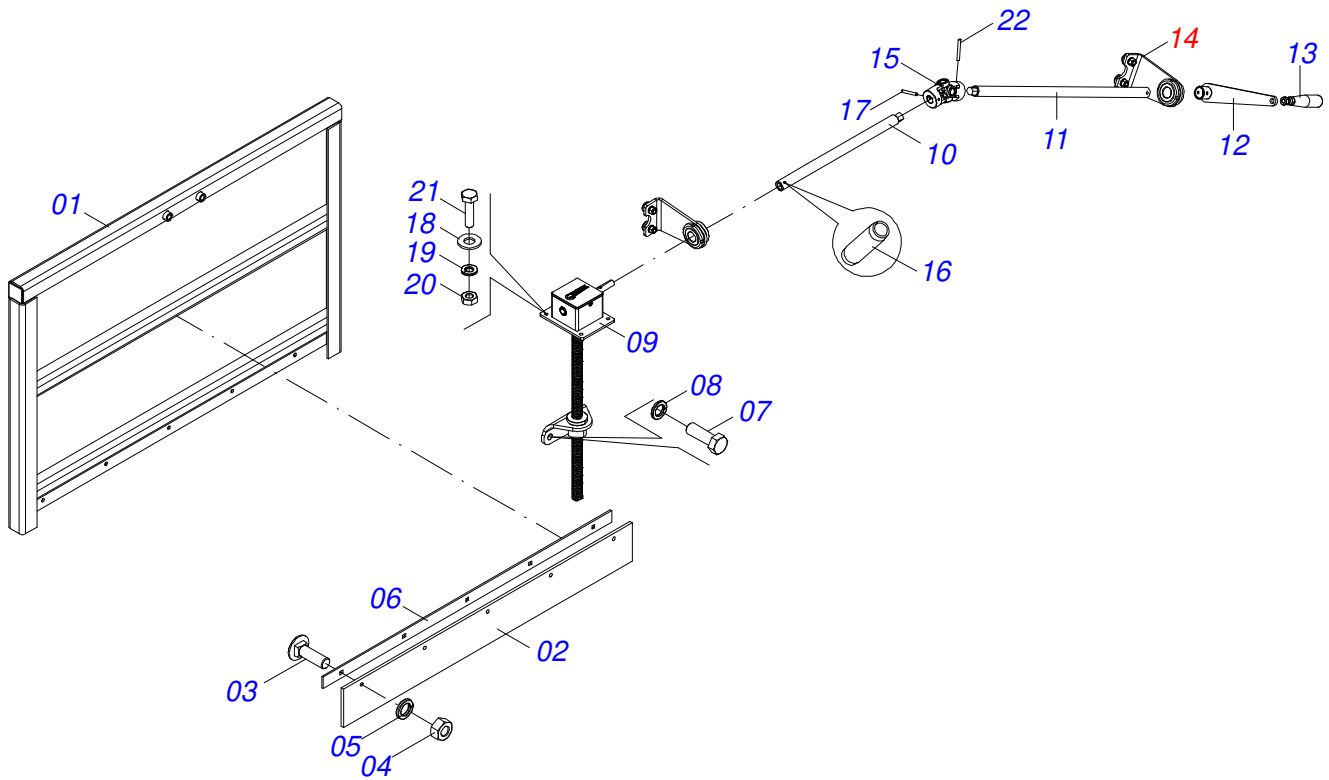

Artículo	Código	Descripción	Ver Pág.	QT
001	0521066806	COMPUERTA		01
002	0561013499	GOMA		01
003	0503011953	TORNILLO 5/16 UNC X 1		05
004	0503010337	TUERCA 5/16		05
005	0503010179	ARANDELA PRESION		05
006	0561013498	GOMA		01
007	0501010063	TORNILLO 1/2 UNC X 1.1/2		02
008	0503010019	ARANDELA PRESION 1/2"		02
009	0503062555	ACCIONADOR COMPUERTA		01
010	0581011255	EJE		01
011	0581011254	EJE		01
012	0521066805	MANIPULO		01
013	0503011312	CABLE GIRATORIO		01
014	0511058856	CHUMACERA	12	02
015	0501056296	JUNTA UNIVERSAL		01
016	0503010686	PASADOR ABIERTO 5 X 18		01
017	0503010585	PASADOR TENSION 701161 6 X 30		01
018	0501010694	ARANDELA PLANA		04
019	0503010143	ARANDELA PRESION		04
020	0503013814	TUERCA 1/4" NC		04
021	0503010461	TORNILLO 1/4" UNC X 1"		04
022	0503011855	PASADOR TENSION 701143 5 X 45		02