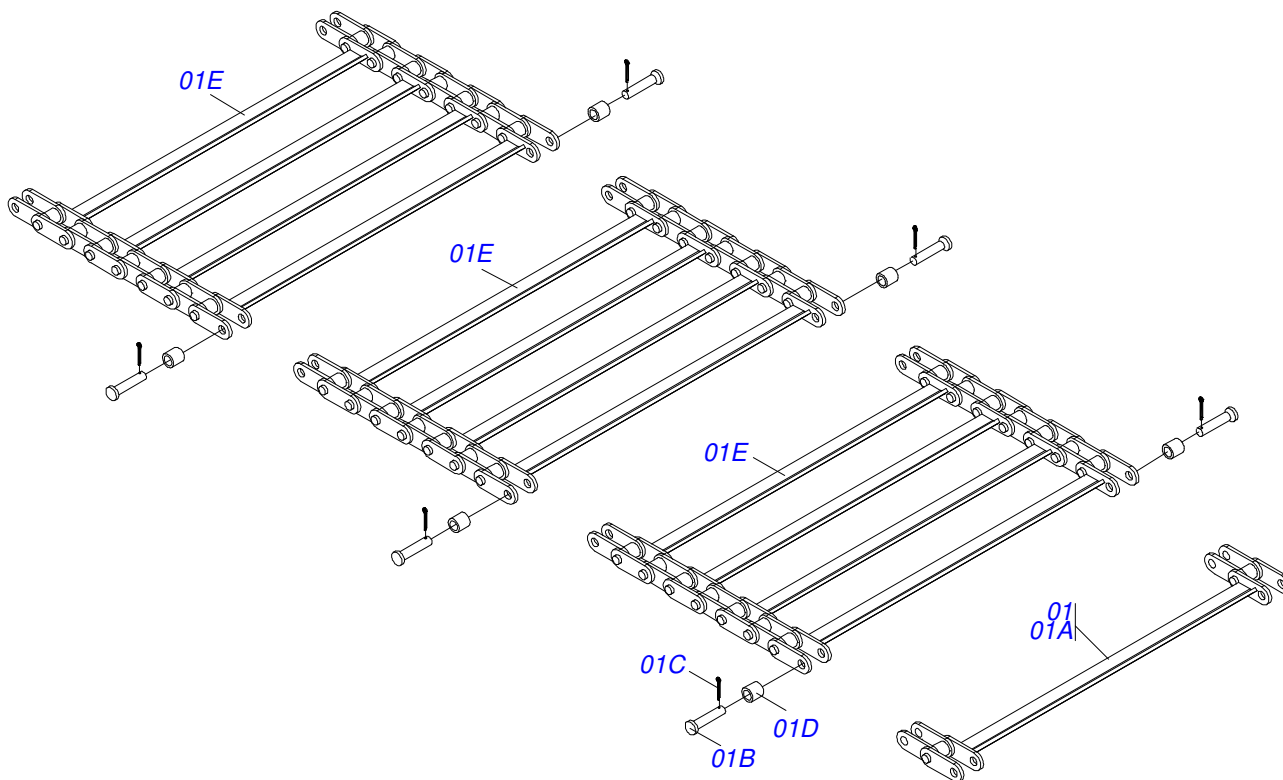

Artículo	Código	Descripción	Ver Pág.	QT
01	0501059150	ESTERA	14	01
01A	0501078667	ESTERA		01
01B	0541019096	PASADOR		36
01C	0503010577	PASADOR ABIERTO 3/16 X 1.1/4		36
01D	0541019094	BUJE		36
01E	0501078668	ESTERA		17